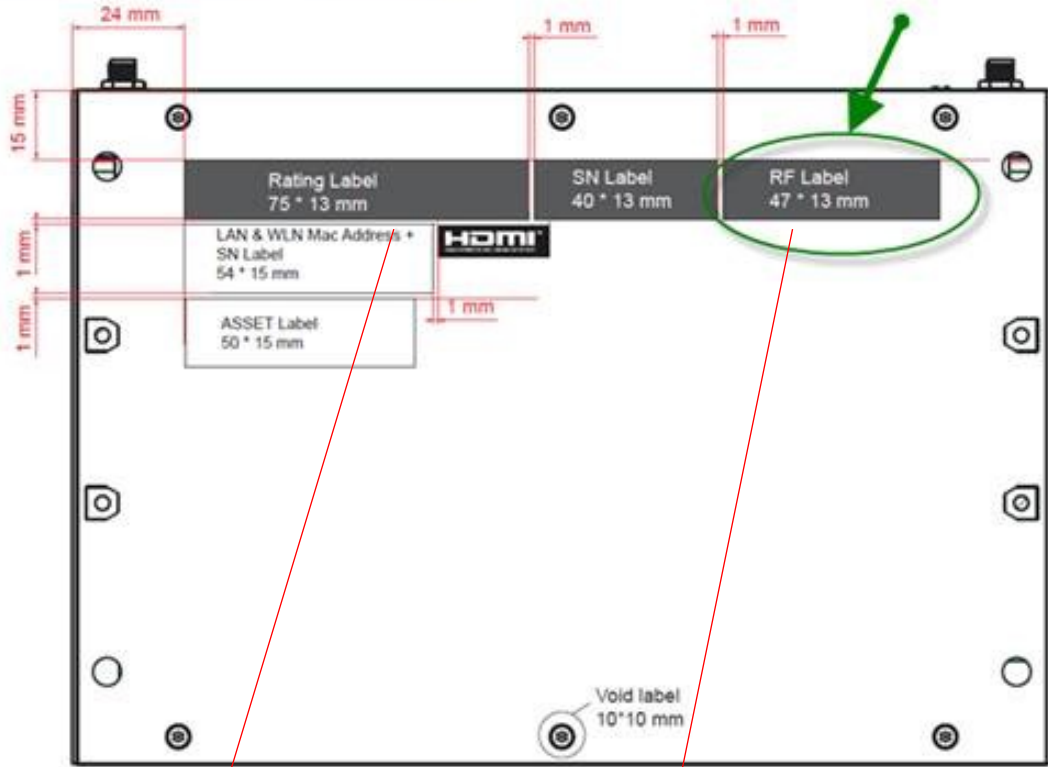

Label & Location

Label location-D Cover

Model / 型號 : TCB-AC2
Newline Chromebox A10 / 新線商用計算機
Power Rating / 額定直流電壓電流 : +19V 4.74A

CE, UL US LISTED, FC, VCCI, RoHS, WEEE, Recycle symbol

newline
CQ10
Made in China / 中國製造