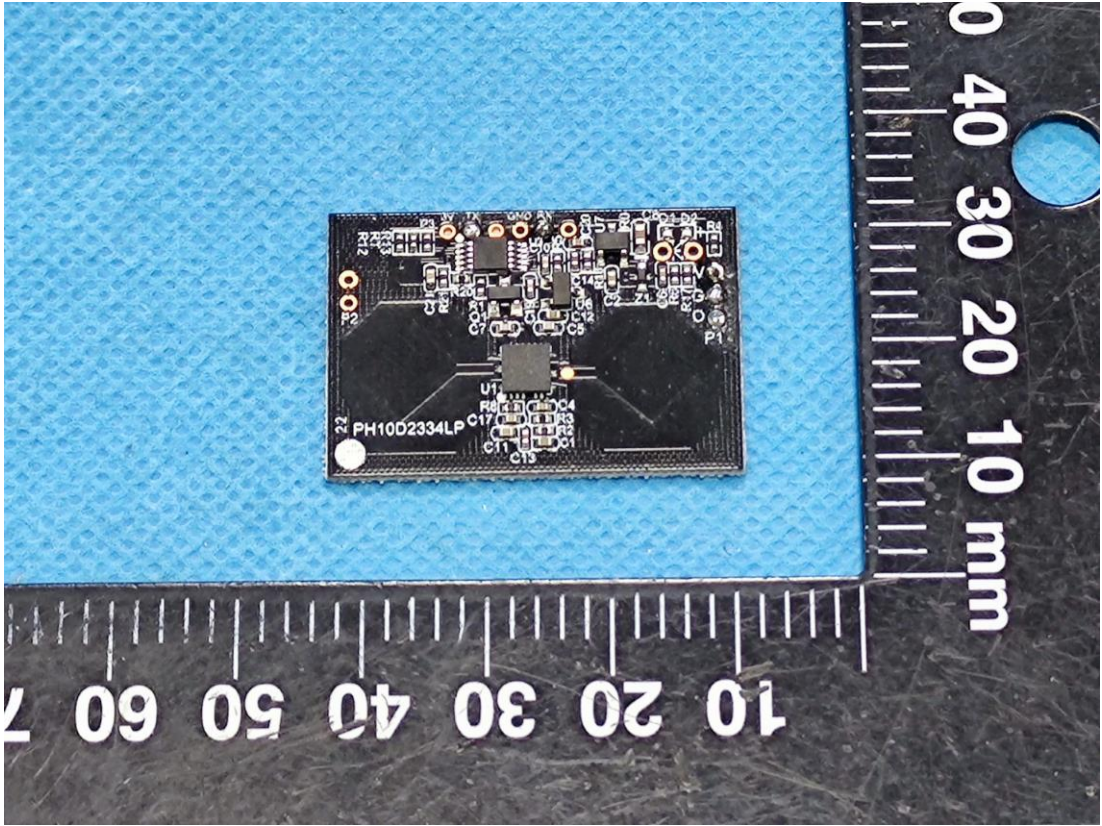

EXHIBIT C - EUT INTERNAL PHOTOGRAPHS

RX Antenna

TX Antenna

TWX-01A

E319765

RoHS

22 10

7EPE411461 REV.A

50 40 30 20 10 mm

10 20 30 40 50 60