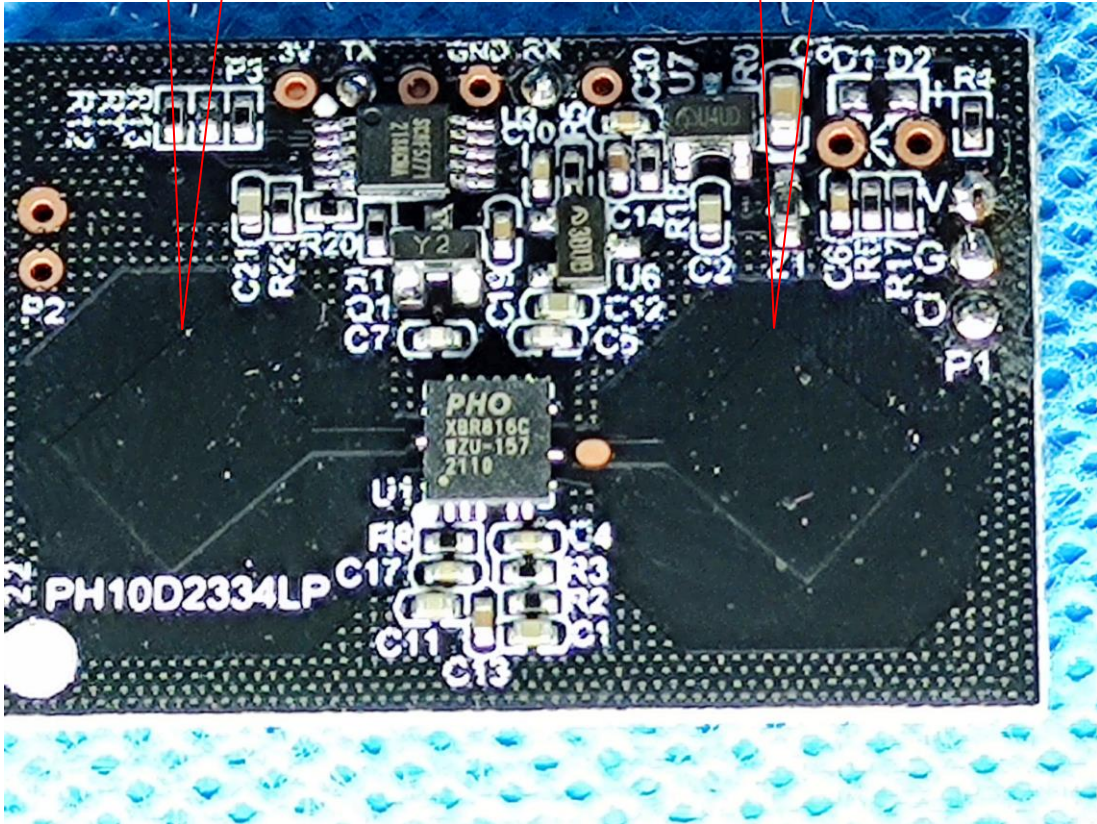

EXHIBIT C - EUT INTERNAL PHOTOGRAPHS

RX Antenna

TX Antenna

TWX-01A

E319765

RoHS

22 10

7EPE411461 REV.A

50 40 30 20 10 mm

10 20 30 40 50 60