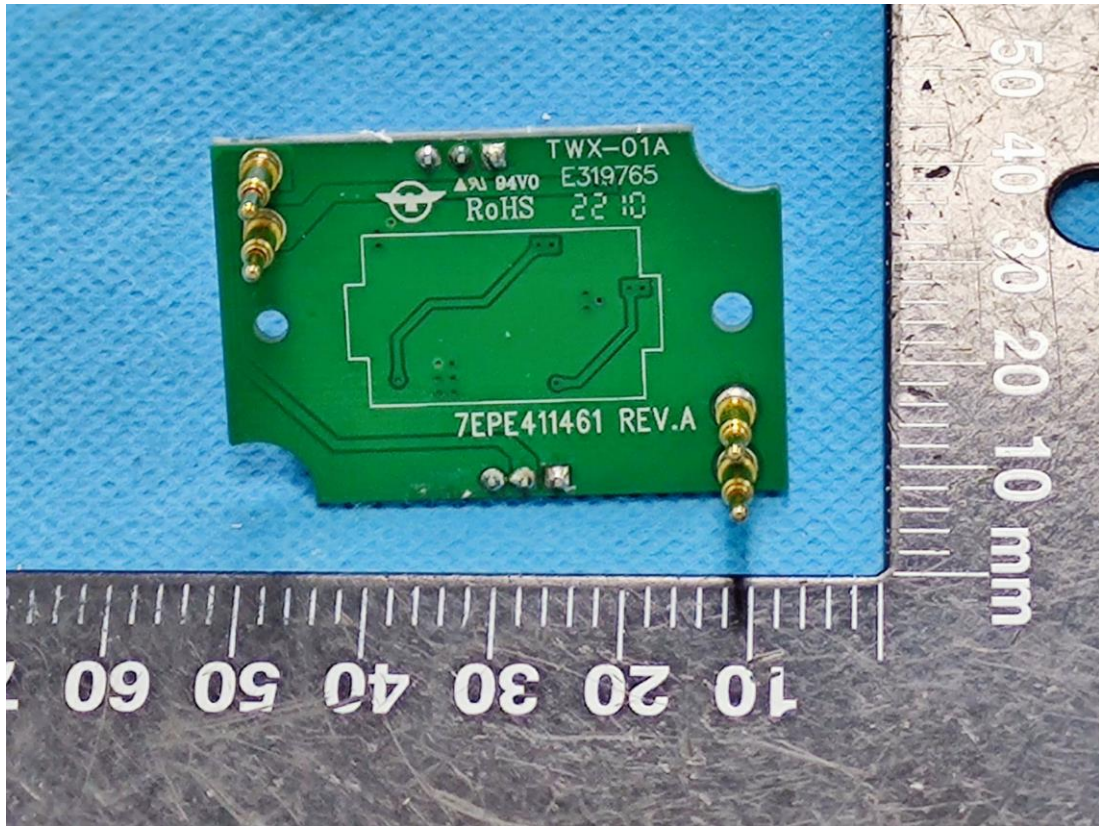

EXHIBIT C - EUT INTERNAL PHOTOGRAPHS

RX Antenna

TX Antenna

TWX-01A

E319765

RoHS

22 10

7EPE411461 REV.A

50 40 30 20 10 mm

10 20 30 40 50 60