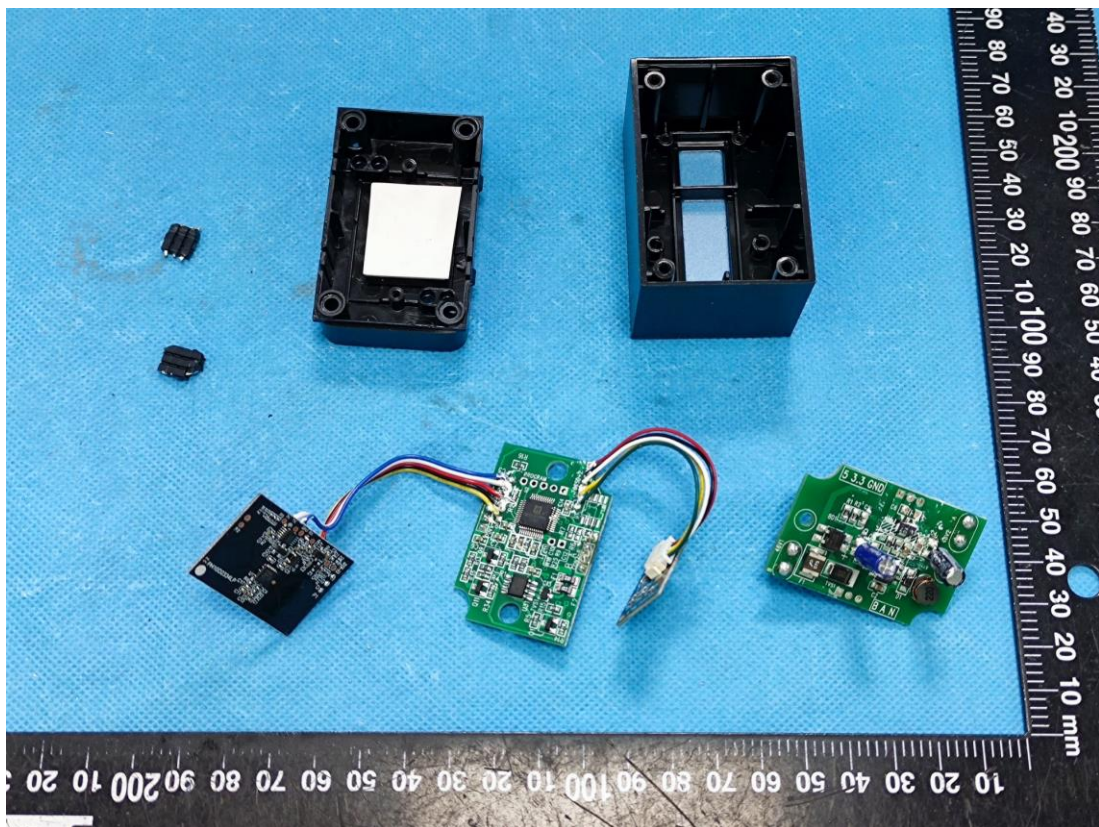

EXHIBIT C - EUT INTERNAL PHOTOGRAPHS

RX Antenna

TX Antenna

TWX-01A

E319765

RoHS

22 10

7EPE411461 REV.A

50 40 30 20 10 mm

10 20 30 40 50 60