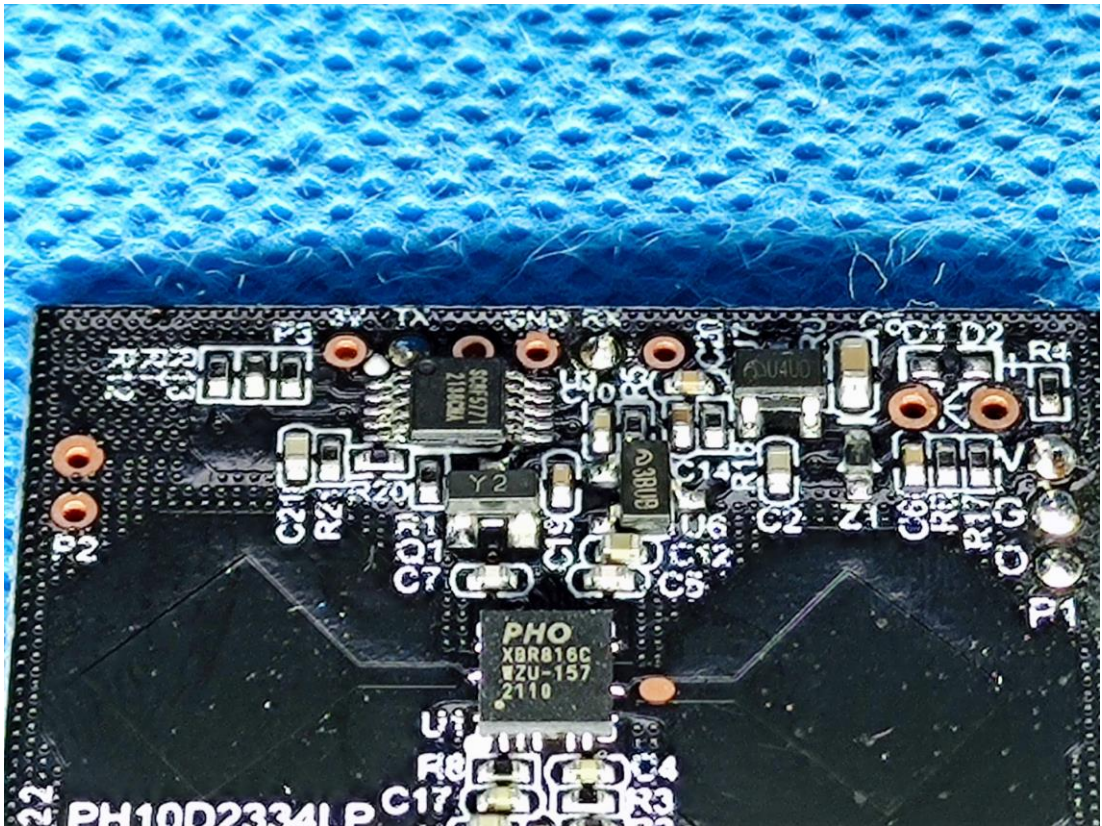

EXHIBIT C - EUT INTERNAL PHOTOGRAPHS

RX Antenna

TX Antenna

TWX-01A

E319765

RoHS

22 10

7EPE411461 REV.A

50 40 30 20 10 mm

10 20 30 40 50 60