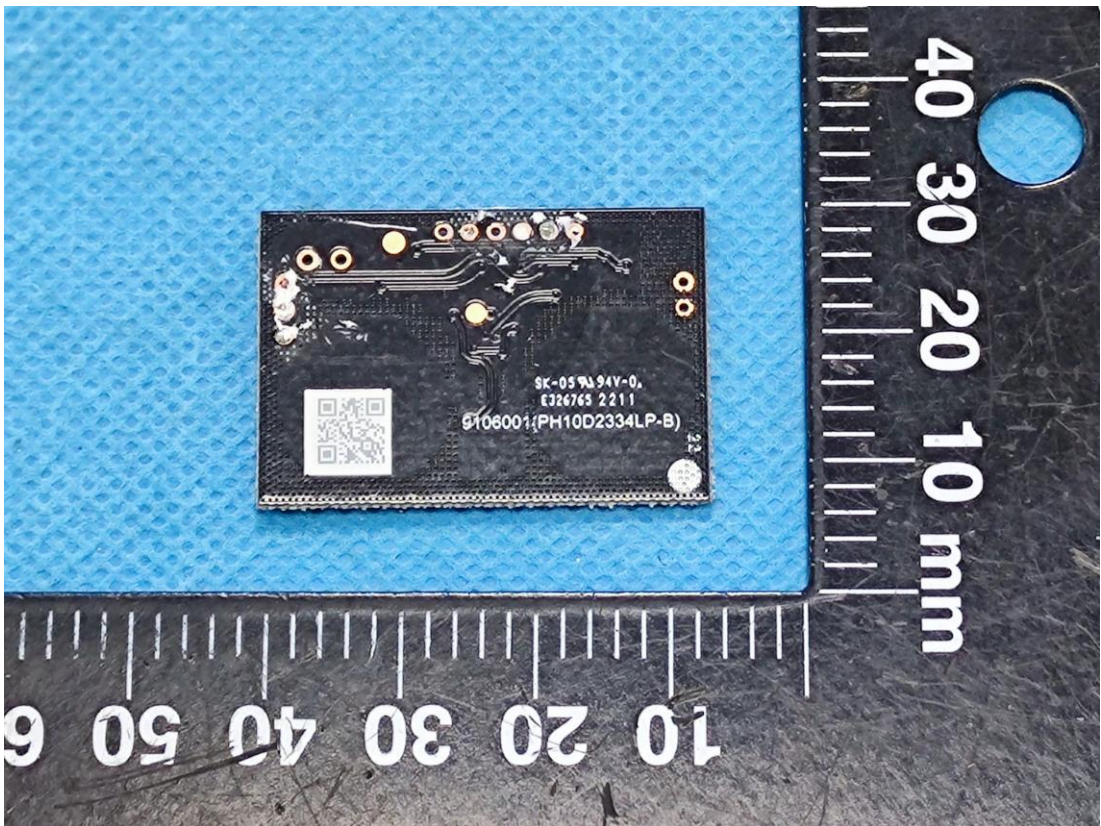

EXHIBIT C - EUT INTERNAL PHOTOGRAPHS

RX Antenna

TX Antenna

TWX-01A

E319765

RoHS

22 10

7EPE411461 REV.A

50 40 30 20 10 mm

10 20 30 40 50 60