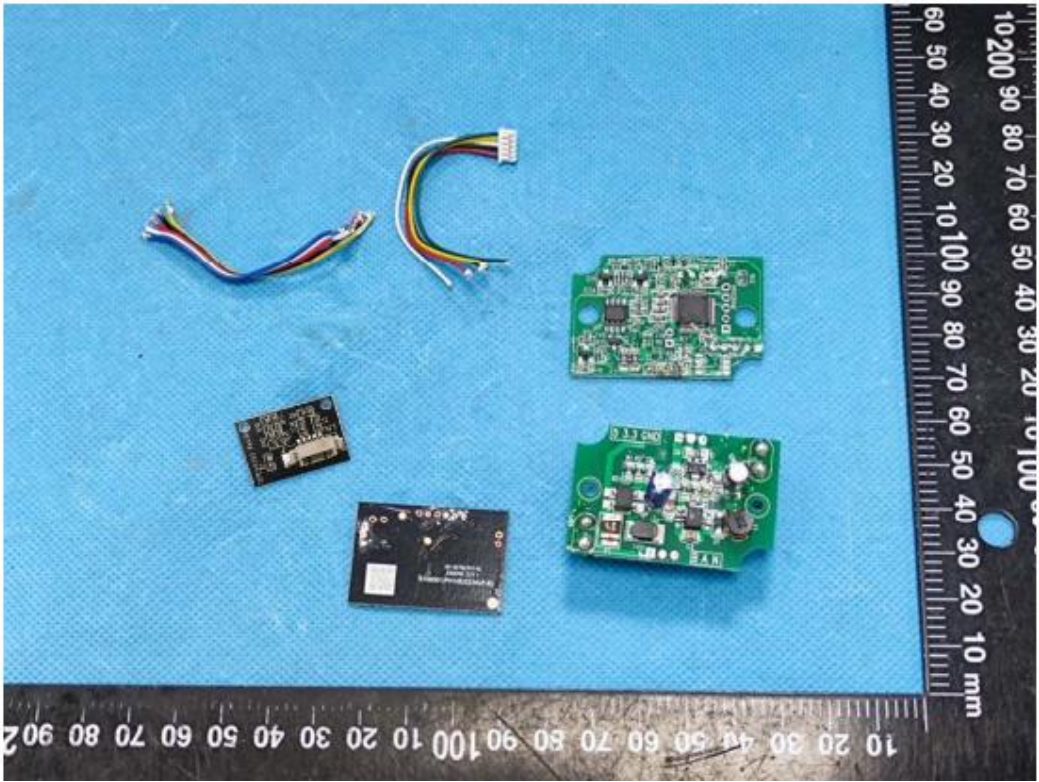

EXHIBIT C - EUT INTERNAL PHOTOGRAPHS

RX Antenna

TX Antenna

TWX-01A

E319765

RoHS

22 10

7EPE411461 REV.A

50 40 30 20 10 mm

10 20 30 40 50 60