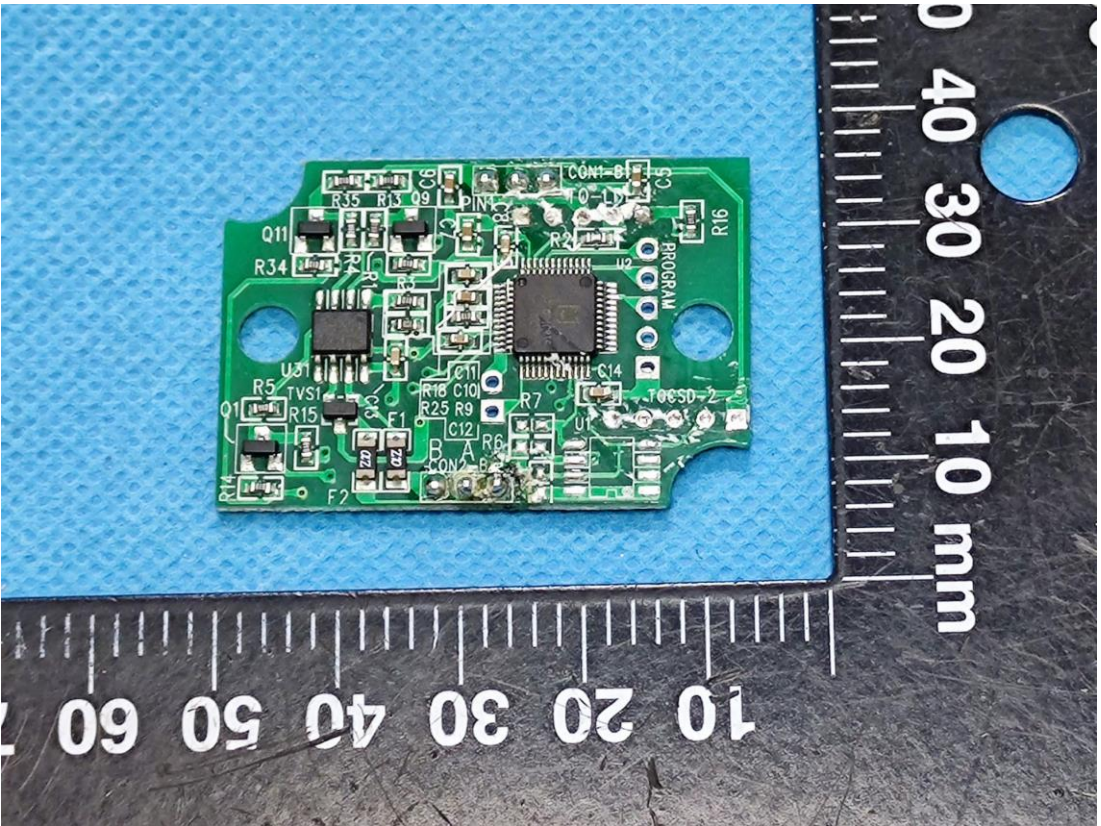

EXHIBIT C - EUT INTERNAL PHOTOGRAPHS

RX Antenna

TX Antenna

TWX-01A

E319765

RoHS

22 10

7EPE411461 REV.A

50 40 30 20 10 mm

10 20 30 40 50 60