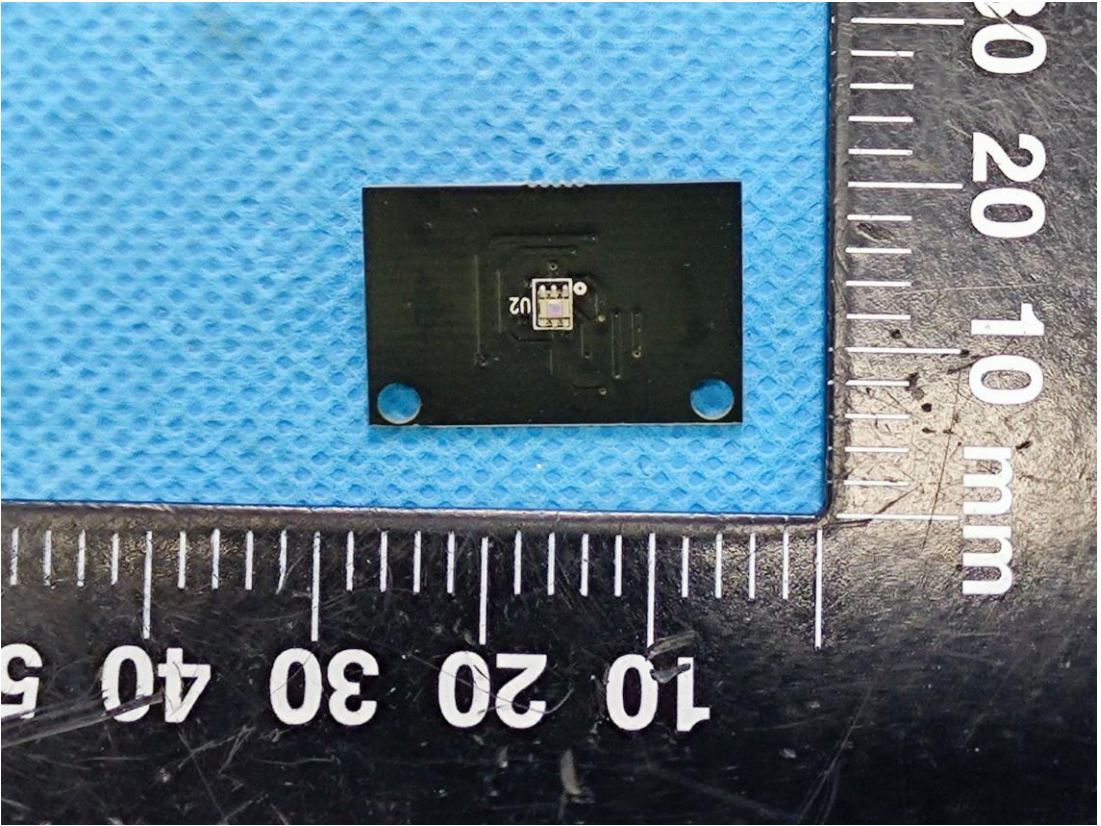

EXHIBIT C - EUT INTERNAL PHOTOGRAPHS

RX Antenna

TX Antenna

TWX-01A

E319765

RoHS

22 10

7EPE411461 REV.A

50 40 30 20 10 mm

10 20 30 40 50 60