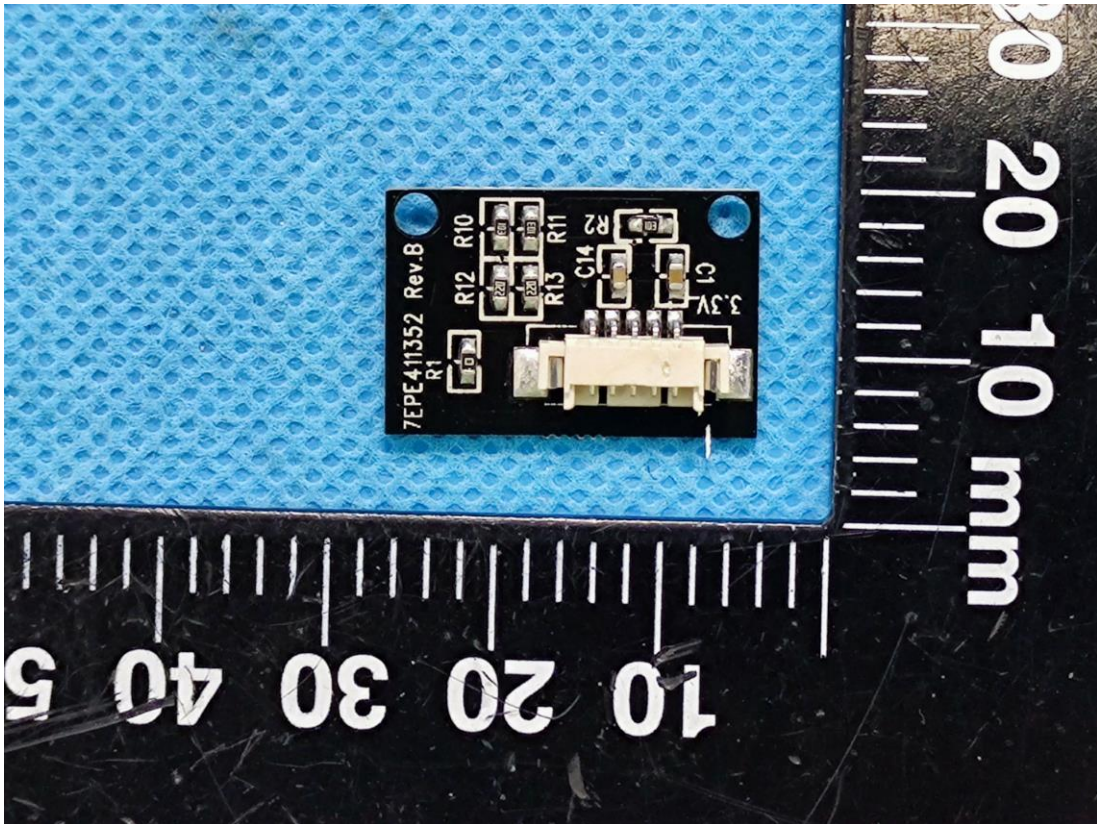

EXHIBIT C - EUT INTERNAL PHOTOGRAPHS

RX Antenna

TX Antenna

TWX-01A

E319765

RoHS

22 10

7EPE411461 REV.A

50 40 30 20 10 mm

10 20 30 40 50 60