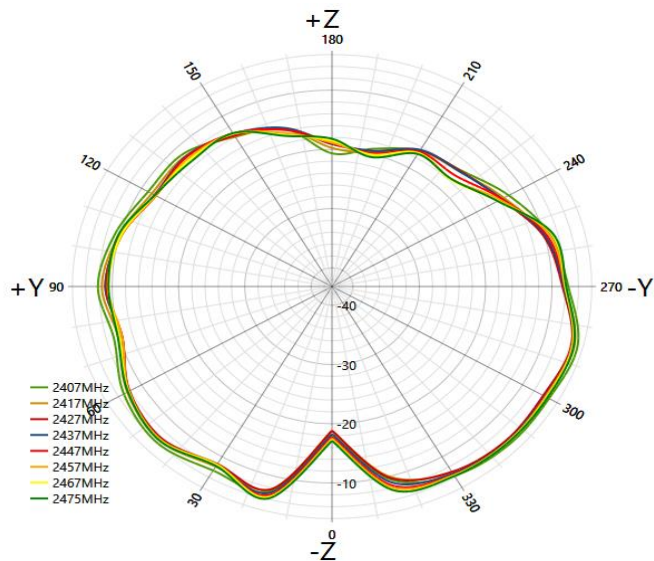

ANT REPORT

Manufacture Name:WAC LIGHTING CO
Address:No.390 Qingfeng RD, Qingxi TWDongguan City
, Guangdong Province

XZ		
Frequency(M)	Max	AVERAGE
2407	-6.298	-14.40746154
2417	-6.606	-14.67653846
2427	-6.983	-14.70007692
2437	-6.997	-14.48415385
2447	-7.081	-14.48815385
2457	-7.287	-14.56138462
2467	-7.535	-14.61261538
2475	-7.667	-14.69184615

YZ		
Frequency(M)	Max	AVERAGE
2407	-5.954	-11.22607692
2417	-6.491	-11.60684615
2427	-6.965	-11.805
2437	-6.916	-11.64138462
2447	-6.832	-11.62076923
2457	-6.562	-11.66207692
2467	-6.425	-11.60176923
2475	-6.219	-11.49630769

	XY	
Frequency(M)	Max	AVERAGE
2407	-3.441	-7.502958333
2417	-3.909	-7.949916667
2427	-4.08	-8.194625
2437	-3.862	-8.018458333
2447	-3.882	-7.975291667
2457	-3.871	-8.026875
2467	-3.728	-8.038708333
2475	-3.589	-7.987333333