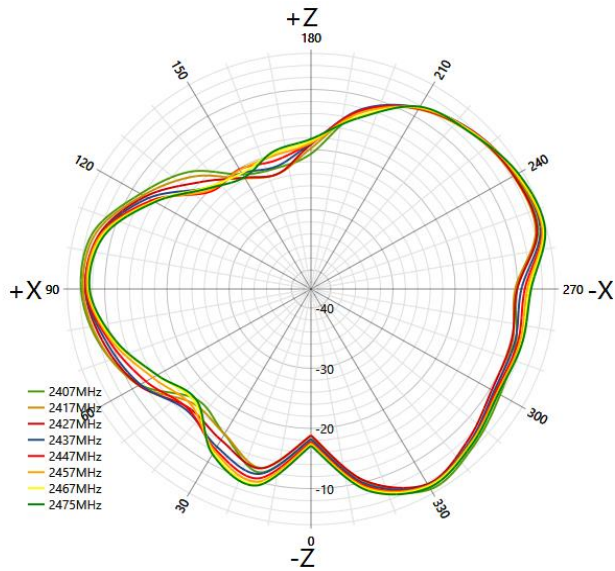

ANT REPORT

Manufacture Name:WAC LIGHTING CO
Address:No.390 Qingfeng RD, Qingxi TWDongguan City
, Guangdong Province

XZ		
Frequency(M)	Max	AVERAGE
2407	-6.298	-14.40746154
2417	-6.606	-14.67653846
2427	-6.983	-14.70007692
2437	-6.997	-14.48415385
2447	-7.081	-14.48815385
2457	-7.287	-14.56138462
2467	-7.535	-14.61261538
2475	-7.667	-14.69184615

YZ		
Frequency(M)	Max	AVERAGE
2407	-5.954	-11.22607692
2417	-6.491	-11.60684615
2427	-6.965	-11.805
2437	-6.916	-11.64138462
2447	-6.832	-11.62076923
2457	-6.562	-11.66207692
2467	-6.425	-11.60176923
2475	-6.219	-11.49630769

	XY	
Frequency(M)	Max	AVERAGE
2407	-3.441	-7.502958333
2417	-3.909	-7.949916667
2427	-4.08	-8.194625
2437	-3.862	-8.018458333
2447	-3.882	-7.975291667
2457	-3.871	-8.026875
2467	-3.728	-8.038708333
2475	-3.589	-7.987333333