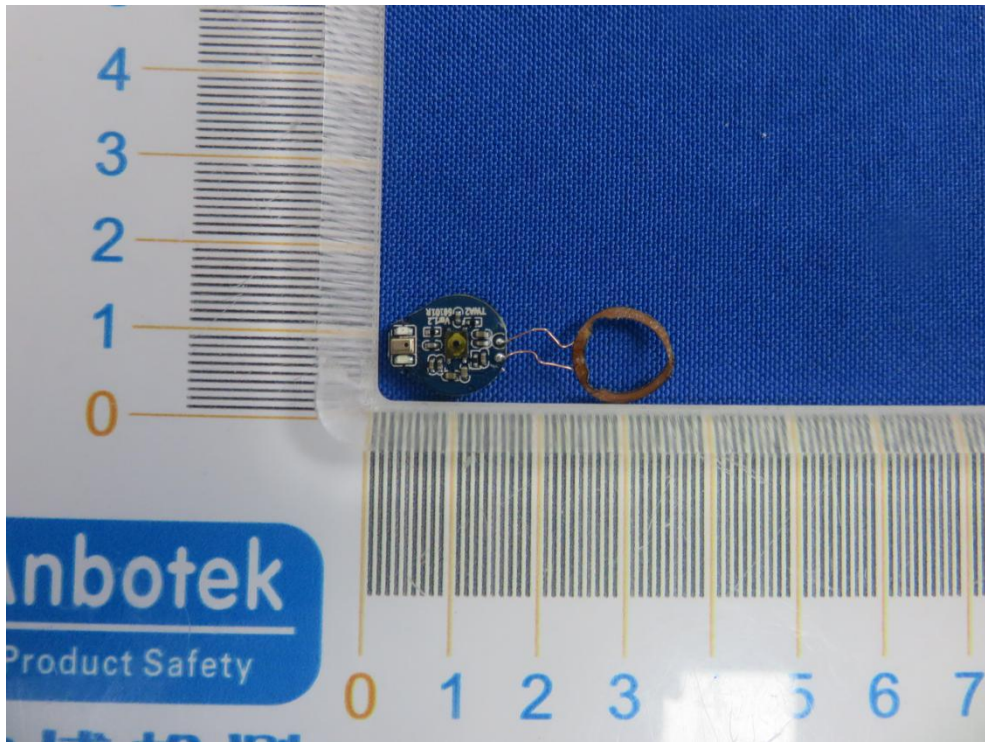

FCC ID: 2APML-T1

Antenna