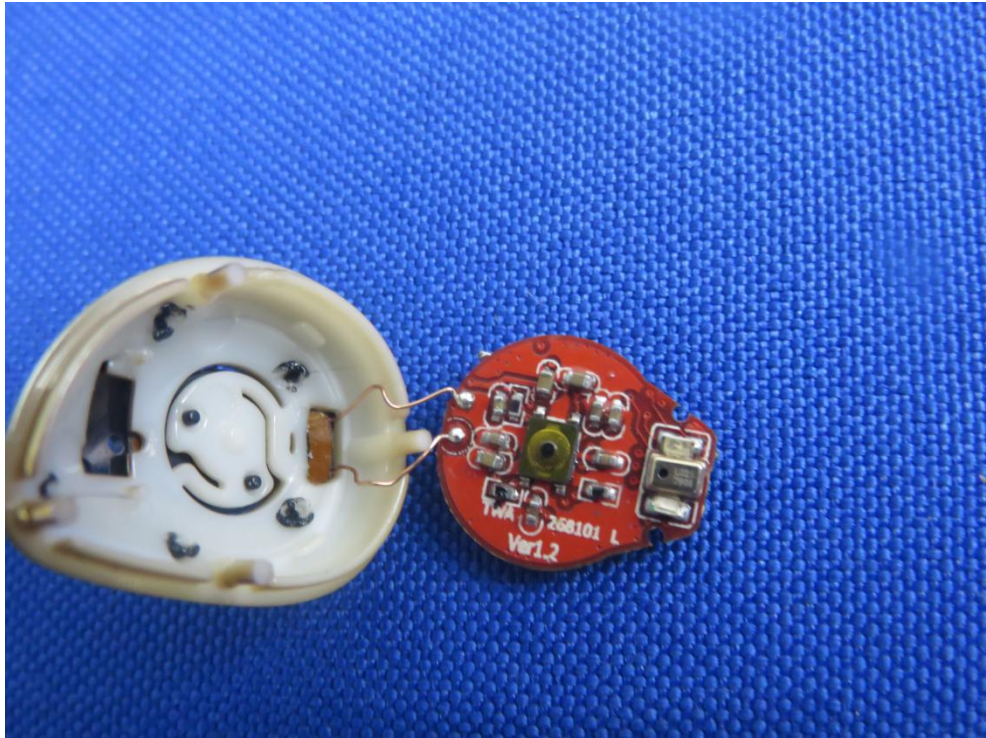

FCC ID: 2APML-T1

Antenna