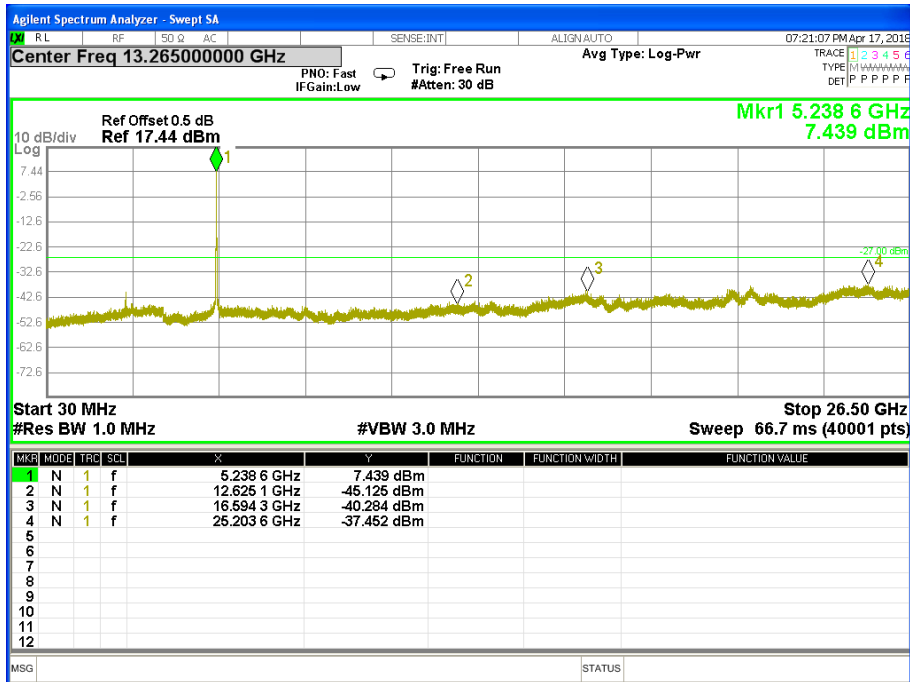

**Band I (5.15-5.25GHz) 802.11a**

**TX Spurious Emissions 802.11a Mode CH 36**

**TX Spurious Emissions 802.11a Mode CH 40**

TX Spurious Emissions 802.11a Mode CH 48

Band edge

TX Band edge 802.11a Mode CH 36

TX Band edge 802.11a Mode CH 48