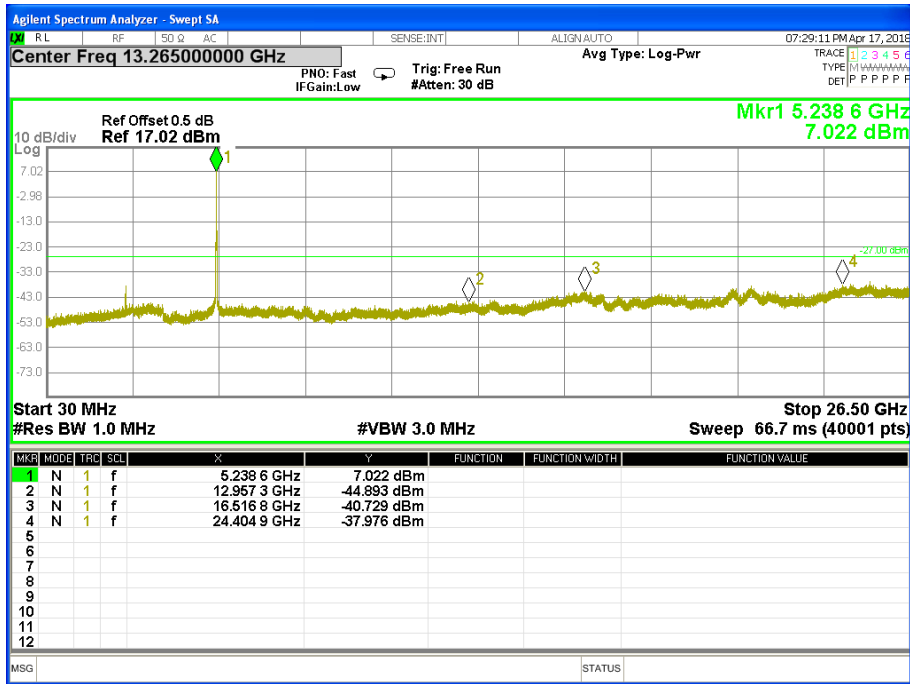

#### TX Spurious Emissions 802.11n(HT20) Mode CH 36

#### TX Spurious Emissions 802.11n(HT20) Mode CH 40

TX Spurious Emissions 802.11n(HT20) Mode CH 48

Band edge

TX Band edge 802.11n(HT20) Mode CH 36

TX Band edge 802.11n(HT20) Mode CH 48

**Band I (5.15-5.25GHz) 802.11n(HT40)**