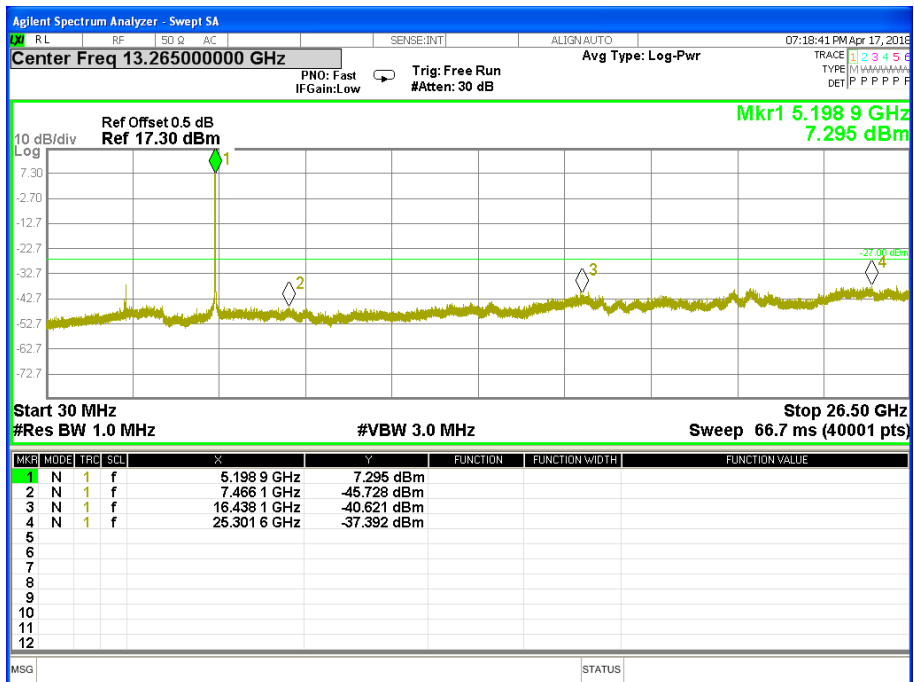

**Band I (5.15-5.25GHz) 802.11a**

**TX Spurious Emissions 802.11a Mode CH 36**

**TX Spurious Emissions 802.11a Mode CH 40**

TX Spurious Emissions 802.11a Mode CH 48

Band edge

TX Band edge 802.11a Mode CH 36

TX Band edge 802.11a Mode CH 48