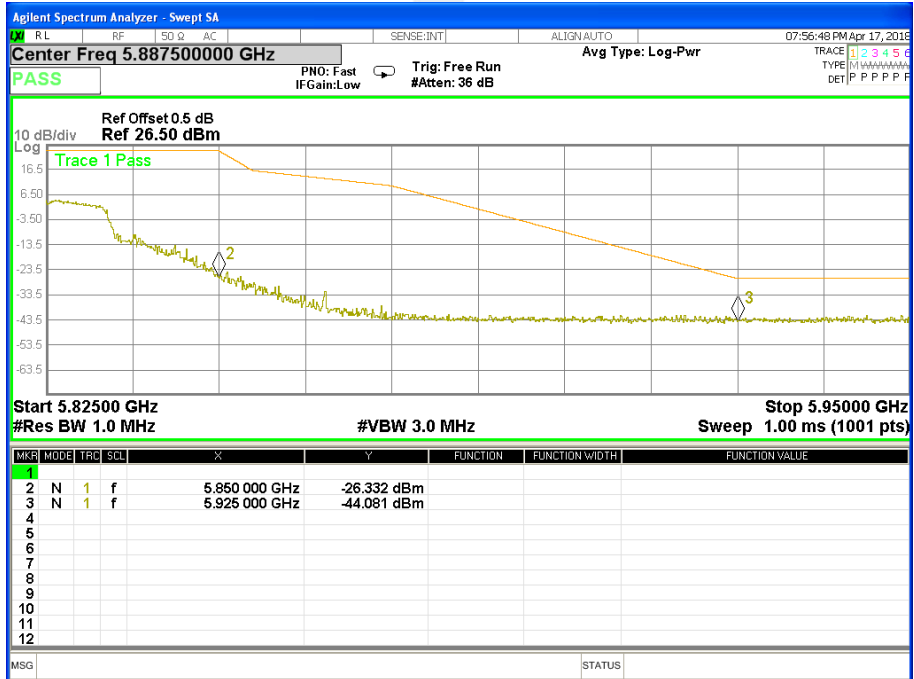

TX Spurious Emissions 802.11n(HT20) Mode CH 157

### TX Spurious Emissions 802.11n(HT20) Mode CH 165

Band edge

TX Band edge 802.11n(HT20) Mode CH 149

TX Band edge 802.11n(HT20) Mode CH 165

### Band IV (5.725-5.85GHz) 802.11n(HT40)