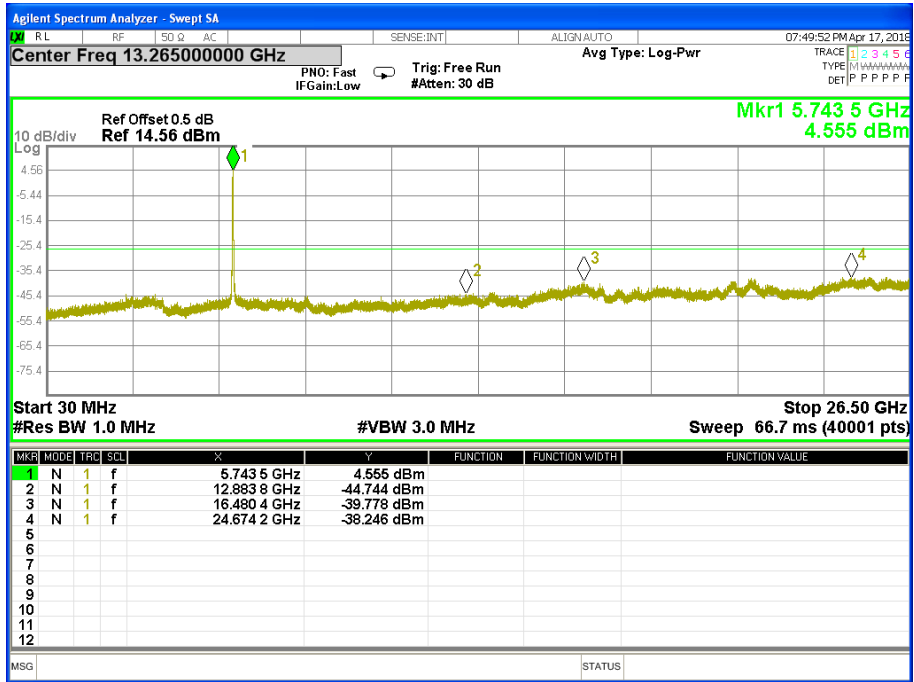

#### TX Spurious Emissions 802.11a Mode CH 149

#### TX Spurious Emissions 802.11a Mode CH 157

TX Spurious Emissions 802.11a Mode CH 165

Band edge

TX Band edge 802.11a Mode CH 149

TX Band edge 802.11a Mode CH 165

Band IV (5.725-5.85GHz) 802.11n(HT20)

TX Spurious Emissions 802.11n(HT20) Mode CH 149

TX Spurious Emissions 802.11n(HT20) Mode CH 157