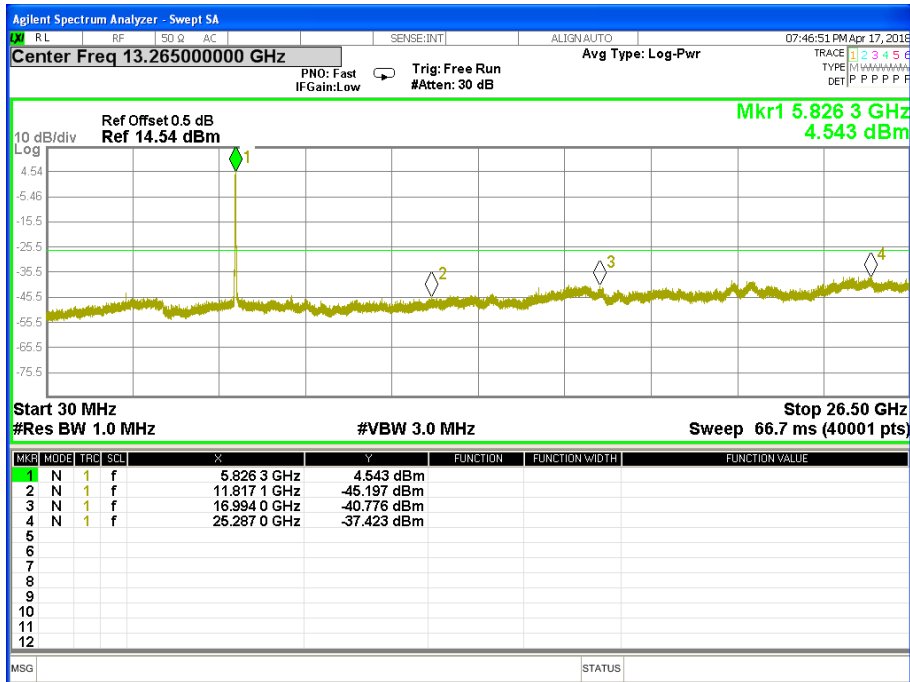

### Band IV (5.725-5.85GHz) 802.11a

#### TX Spurious Emissions 802.11a Mode CH 149

#### TX Spurious Emissions 802.11a Mode CH 157

TX Spurious Emissions 802.11a Mode CH 165

Band edge

TX Band edge 802.11a Mode CH 149

TX Band edge 802.11a Mode CH 165

Band IV (5.725-5.85GHz) 802.11n(HT20)

TX Spurious Emissions 802.11n(HT20) Mode CH 149