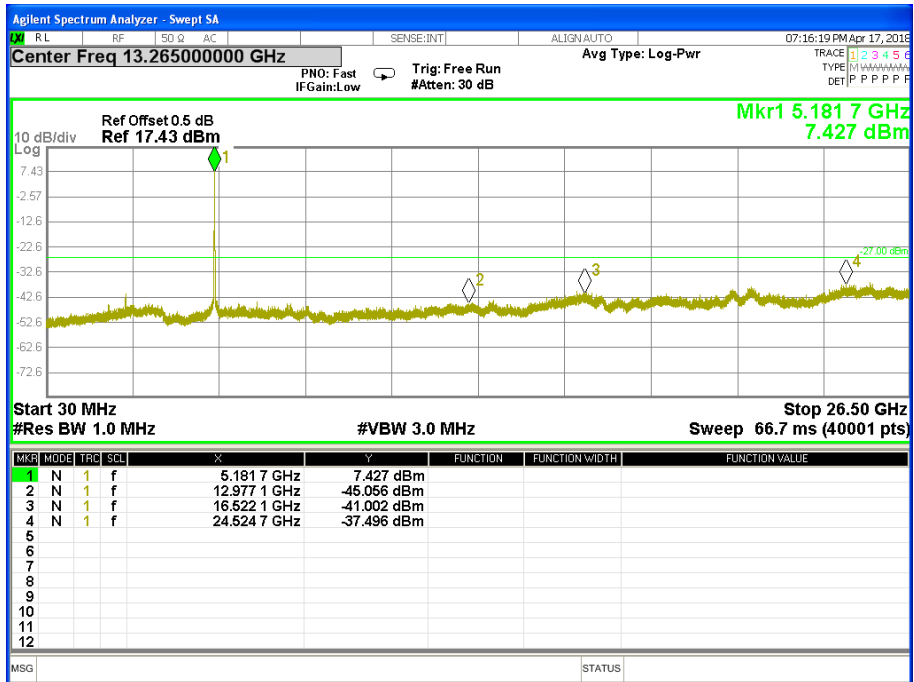

**Band I (5.15-5.25GHz) 802.11a**

**TX Spurious Emissions 802.11a Mode CH 36**

**TX Spurious Emissions 802.11a Mode CH 40**

TX Spurious Emissions 802.11a Mode CH 48

Band edge

TX Band edge 802.11a Mode CH 36

TX Band edge 802.11a Mode CH 48