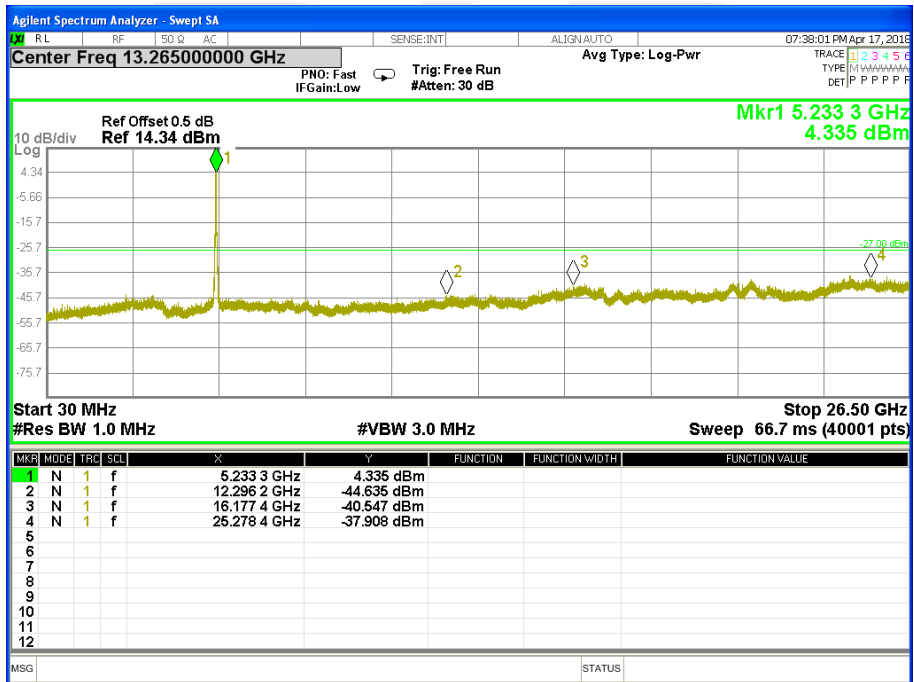

#### TX Spurious Emissions 802.11n(HT20) Mode CH 36

#### TX Spurious Emissions 802.11n(HT20) Mode CH 40

TX Spurious Emissions 802.11n(HT20) Mode CH 48

Band edge

TX Band edge 802.11n(HT20) Mode CH 36

TX Band edge 802.11n(HT20) Mode CH 48

**Band I (5.15-5.25GHz) 802.11n(HT40)**

**TX Spurious Emissions 802.11n(HT40) Mode CH 38**

**TX Spurious Emissions /802.11n(HT40) Mode CH 46**

Band edge

TX Band edge 802.11n(HT40) Mode CH 38

TX Band edge 802.11n(HT40) Mode CH 46