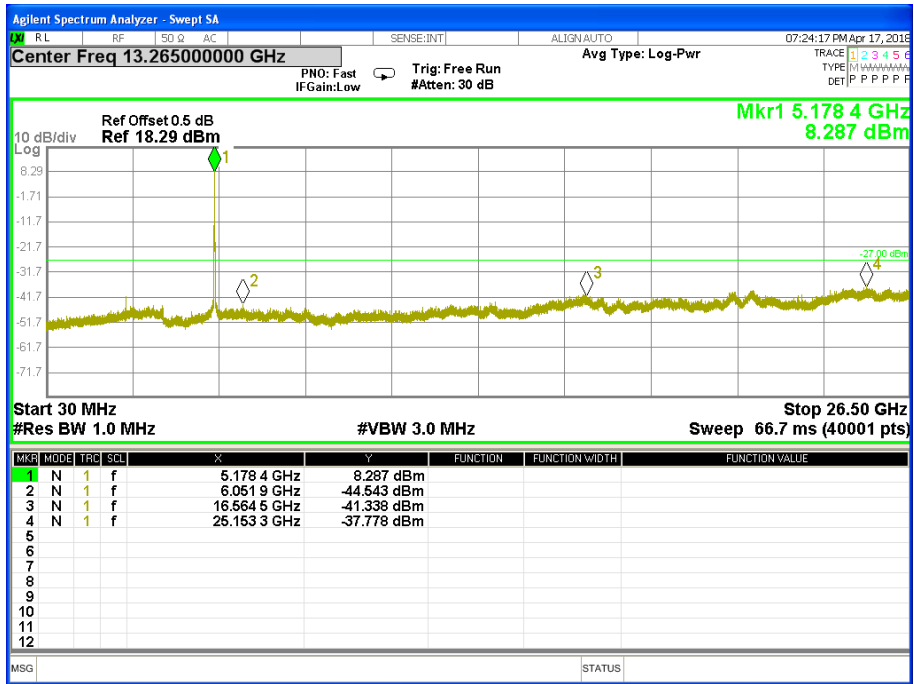

Band I (5.15-5.25GHz) 802.11n(HT20)

TX Spurious Emissions 802.11n(HT20) Mode CH 36