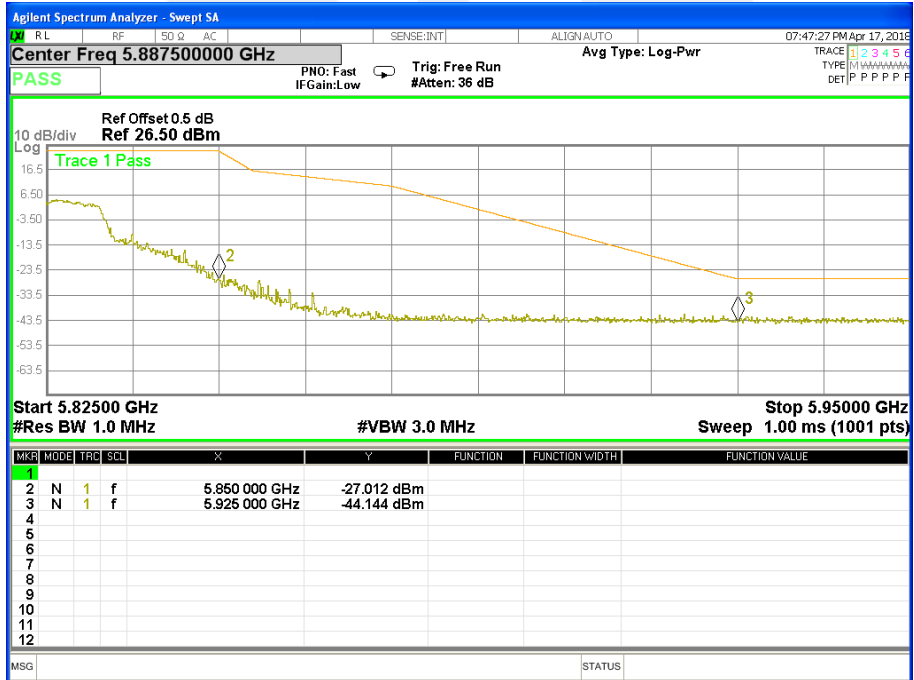

#### TX Spurious Emissions 802.11a Mode CH 149

#### TX Spurious Emissions 802.11a Mode CH 157

TX Spurious Emissions 802.11a Mode CH 165

Band edge

TX Band edge 802.11a Mode CH 149

TX Band edge 802.11a Mode CH 165

Band IV (5.725-5.85GHz) 802.11n(HT20)

TX Spurious Emissions 802.11n(HT20) Mode CH 149

TX Spurious Emissions 802.11n(HT20) Mode CH 157