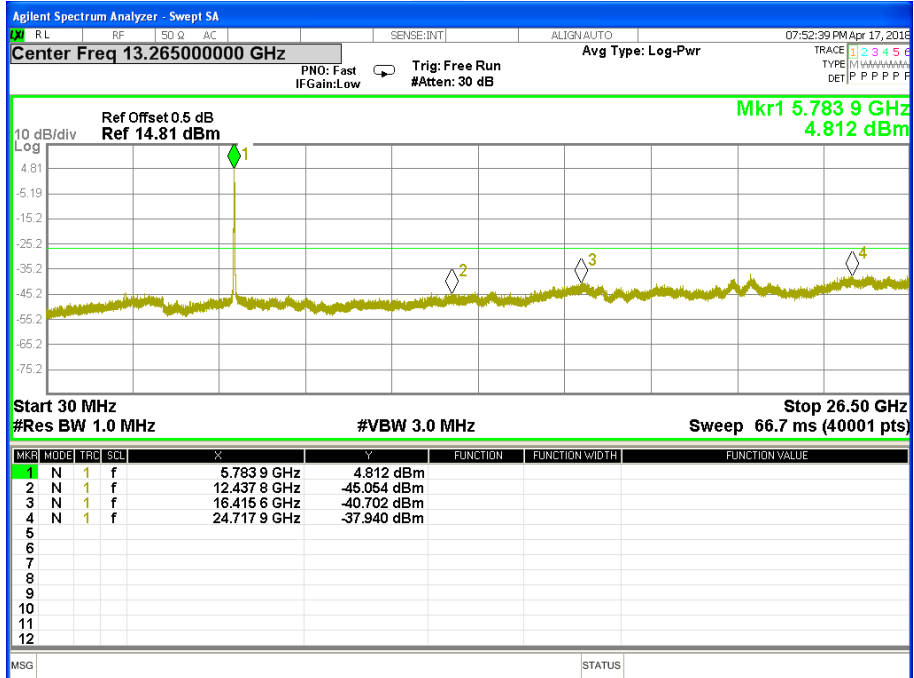

#### TX Spurious Emissions 802.11a Mode CH 149

#### TX Spurious Emissions 802.11a Mode CH 157

TX Spurious Emissions 802.11a Mode CH 165

Band edge

TX Band edge 802.11a Mode CH 149

TX Band edge 802.11a Mode CH 165

Band IV (5.725-5.85GHz) 802.11n(HT20)

TX Spurious Emissions 802.11n(HT20) Mode CH 149

TX Spurious Emissions 802.11n(HT20) Mode CH 157