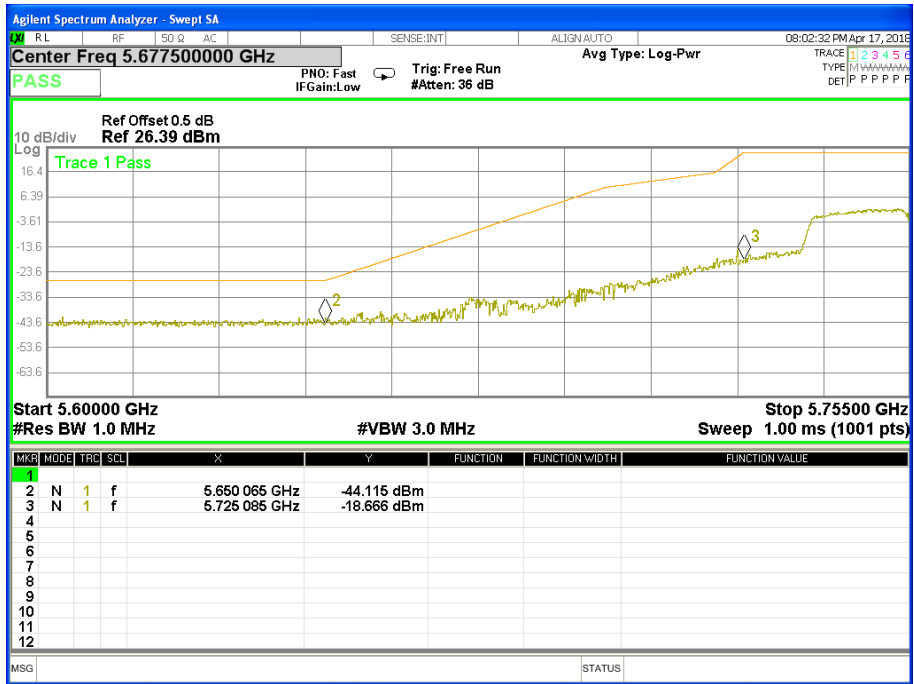

### Band IV (5.725-5.85GHz) 802.11n(HT40)

### TX Spurious Emissions 802.11n(HT40) Mode CH 151

### TX Spurious Emissions 802.11n(HT40) Mode CH 159

Band edge

TX Band edge 802.11n(HT40) Mode CH 151

TX Band edge 802.11n(HT40) Mode CH 159