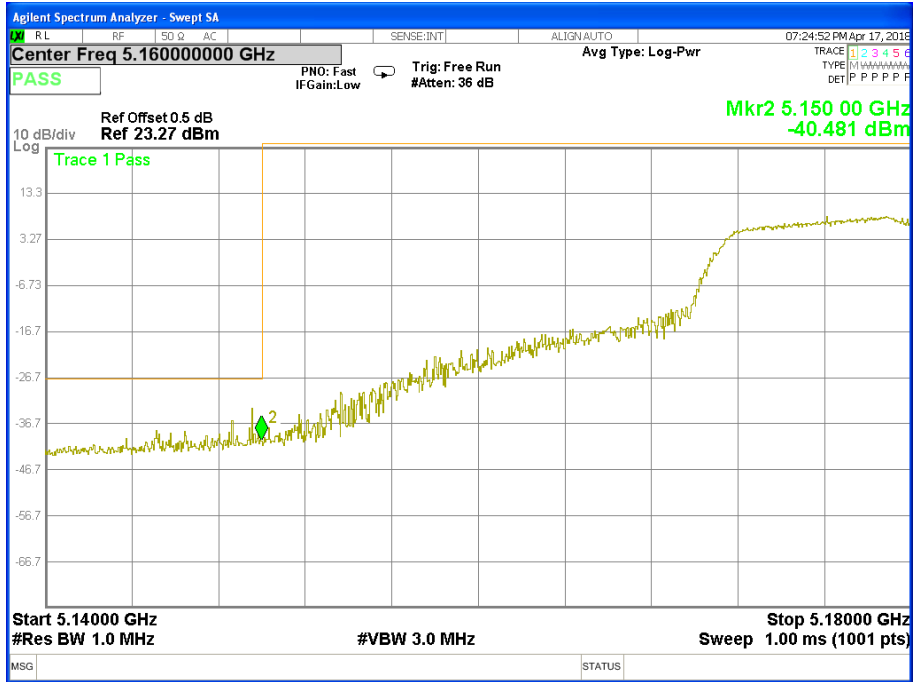

#### TX Spurious Emissions 802.11n(HT20) Mode CH 40

TX Spurious Emissions 802.11n(HT20) Mode CH 48

Band edge

TX Band edge 802.11n(HT20) Mode CH 36

TX Band edge 802.11n(HT20) Mode CH 48

**Band I (5.15-5.25GHz) 802.11n(HT40)**

**TX Spurious Emissions 802.11n(HT40) Mode CH 38**

**TX Spurious Emissions /802.11n(HT40) Mode CH 46**

Band edge

TX Band edge 802.11n(HT40) Mode CH 38

TX Band edge 802.11n(HT40) Mode CH 46