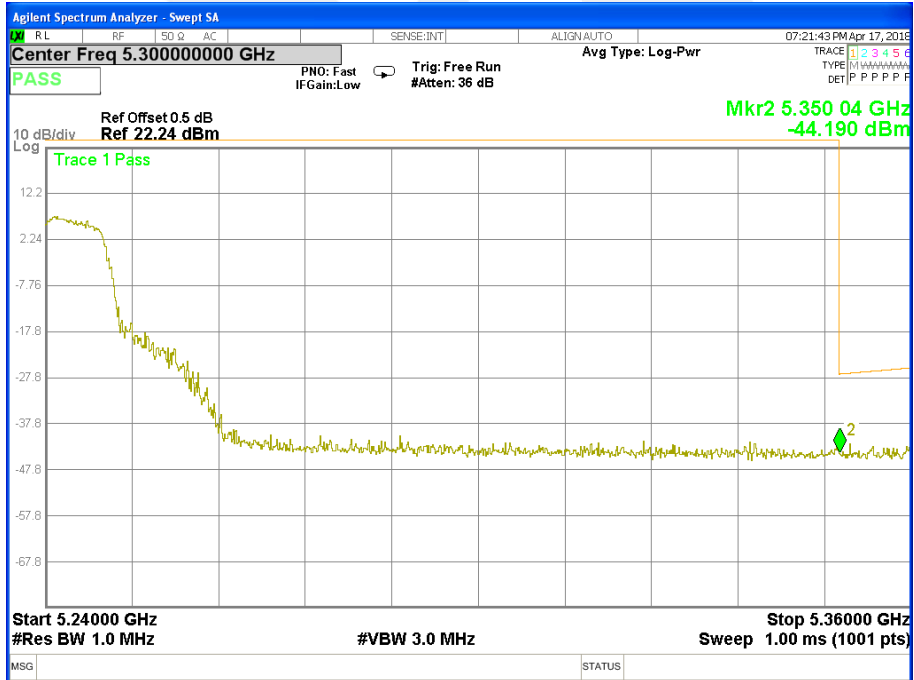

**Band I (5.15-5.25GHz) 802.11a**

**TX Spurious Emissions 802.11a Mode CH 36**

**TX Spurious Emissions 802.11a Mode CH 40**

TX Spurious Emissions 802.11a Mode CH 48

Band edge

TX Band edge 802.11a Mode CH 36

TX Band edge 802.11a Mode CH 48