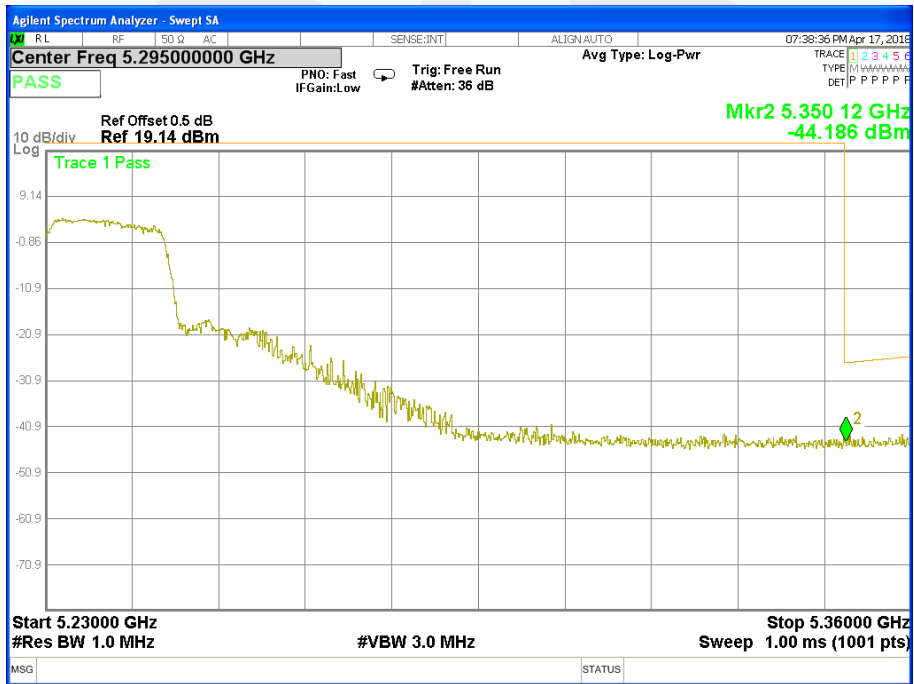

#### TX Spurious Emissions 802.11n(HT20) Mode CH 40

TX Spurious Emissions 802.11n(HT20) Mode CH 48

Band edge

TX Band edge 802.11n(HT20) Mode CH 36

TX Band edge 802.11n(HT20) Mode CH 48

**Band I (5.15-5.25GHz) 802.11n(HT40)**

**TX Spurious Emissions 802.11n(HT40) Mode CH 38**

**TX Spurious Emissions /802.11n(HT40) Mode CH 46**

Band edge

TX Band edge 802.11n(HT40) Mode CH 38

TX Band edge 802.11n(HT40) Mode CH 46

### Band IV (5.725-5.85GHz) 802.11a