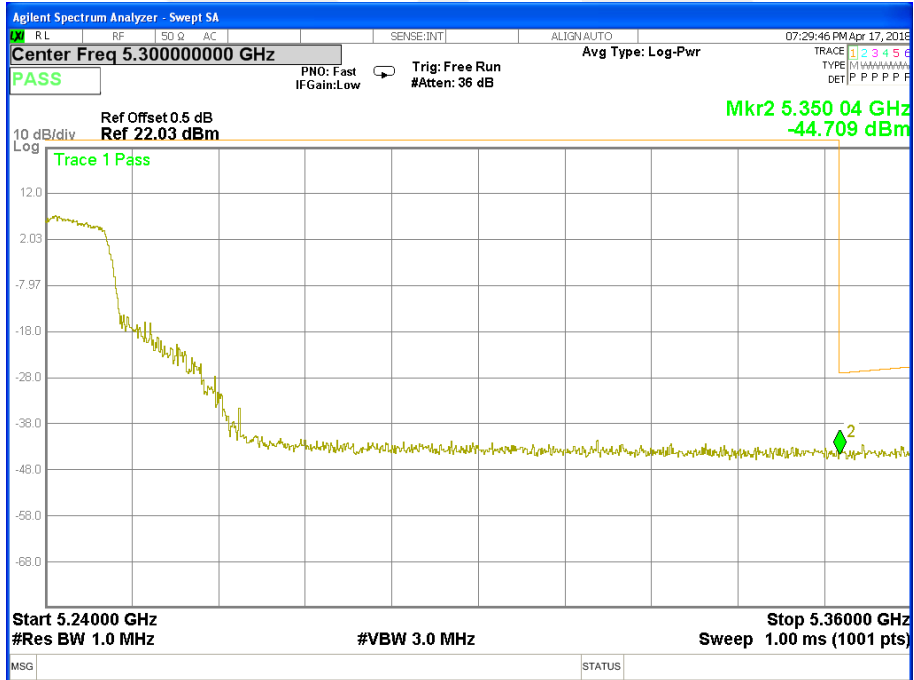

#### TX Spurious Emissions 802.11n(HT20) Mode CH 36

#### TX Spurious Emissions 802.11n(HT20) Mode CH 40

TX Spurious Emissions 802.11n(HT20) Mode CH 48

Band edge

TX Band edge 802.11n(HT20) Mode CH 36

TX Band edge 802.11n(HT20) Mode CH 48

**Band I (5.15-5.25GHz) 802.11n(HT40)**

**TX Spurious Emissions 802.11n(HT40) Mode CH 38**

**TX Spurious Emissions /802.11n(HT40) Mode CH 46**

Band edge

TX Band edge 802.11n(HT40) Mode CH 38

TX Band edge 802.11n(HT40) Mode CH 46