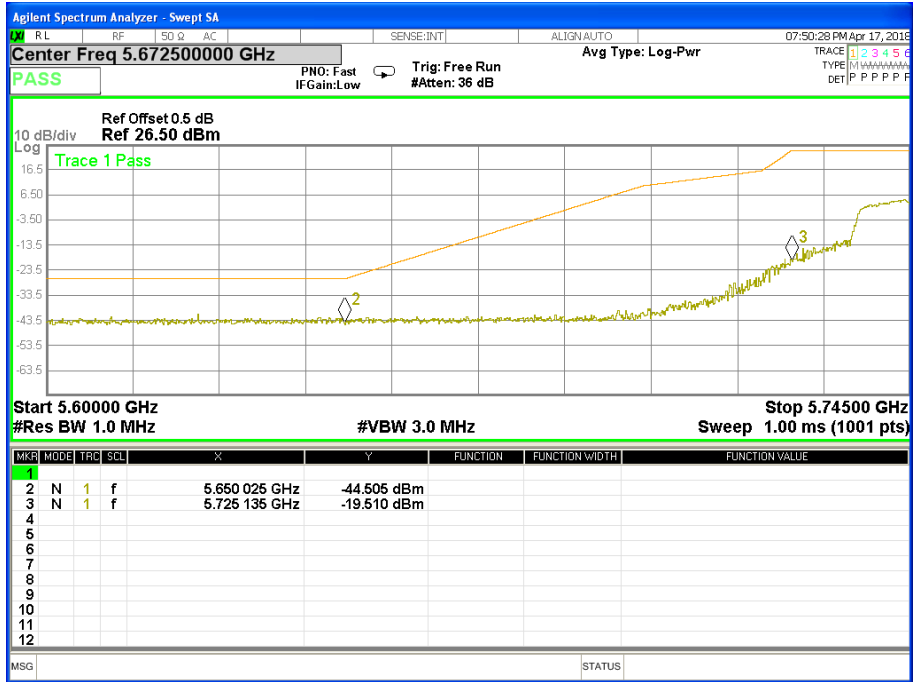

#### TX Spurious Emissions 802.11a Mode CH 157

TX Spurious Emissions 802.11a Mode CH 165

Band edge

TX Band edge 802.11a Mode CH 149

TX Band edge 802.11a Mode CH 165

Band IV (5.725-5.85GHz) 802.11n(HT20)

TX Spurious Emissions 802.11n(HT20) Mode CH 149

TX Spurious Emissions 802.11n(HT20) Mode CH 157

### TX Spurious Emissions 802.11n(HT20) Mode CH 165

Band edge

TX Band edge 802.11n(HT20) Mode CH 149

TX Band edge 802.11n(HT20) Mode CH 165