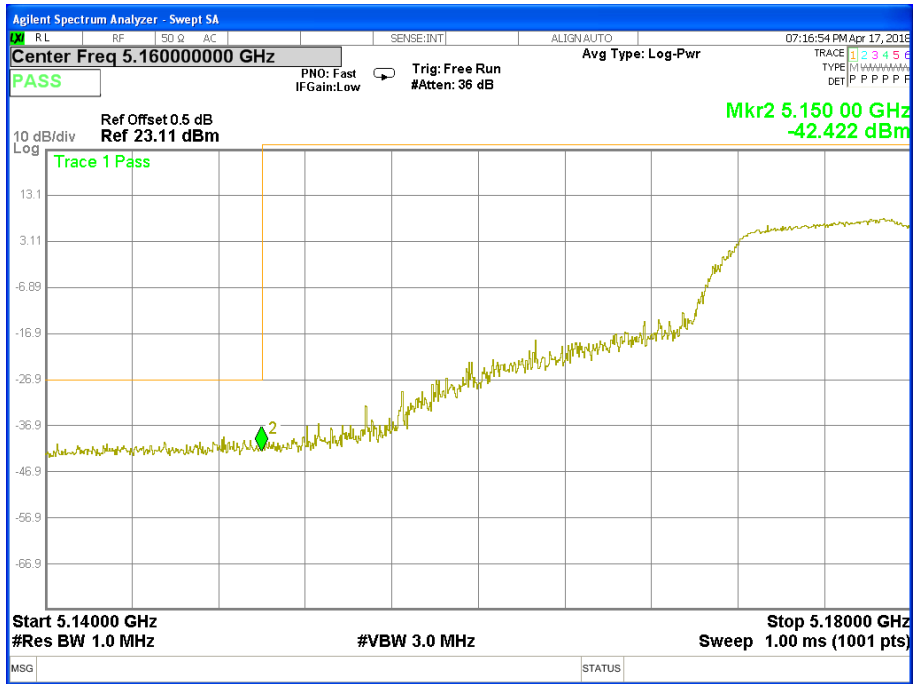

**Band I (5.15-5.25GHz) 802.11a**

**TX Spurious Emissions 802.11a Mode CH 36**

**TX Spurious Emissions 802.11a Mode CH 40**

TX Spurious Emissions 802.11a Mode CH 48

Band edge

TX Band edge 802.11a Mode CH 36

TX Band edge 802.11a Mode CH 48