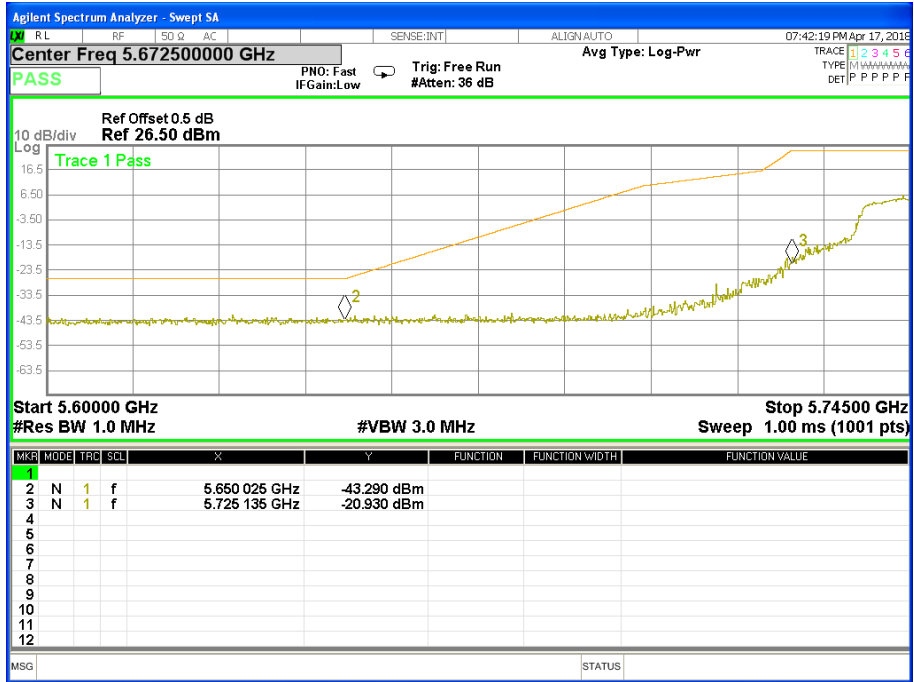

#### TX Spurious Emissions 802.11a Mode CH 149

#### TX Spurious Emissions 802.11a Mode CH 157

TX Spurious Emissions 802.11a Mode CH 165

Band edge

TX Band edge 802.11a Mode CH 149

TX Band edge 802.11a Mode CH 165

Band IV (5.725-5.85GHz) 802.11n(HT20)

TX Spurious Emissions 802.11n(HT20) Mode CH 149

TX Spurious Emissions 802.11n(HT20) Mode CH 157