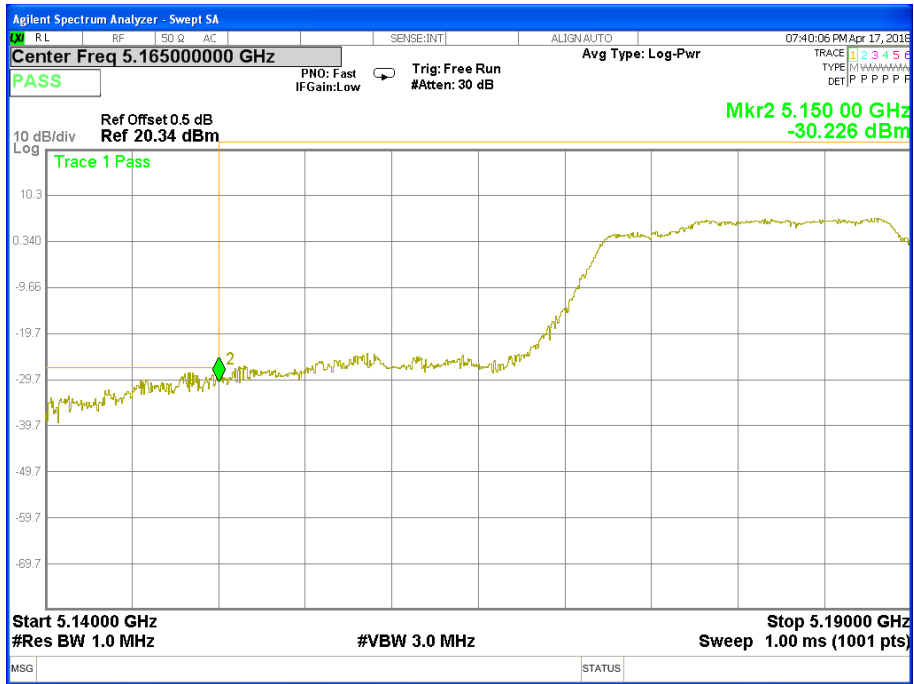

#### TX Spurious Emissions 802.11n(HT20) Mode CH 40

TX Spurious Emissions 802.11n(HT20) Mode CH 48

Band edge

TX Band edge 802.11n(HT20) Mode CH 36

TX Band edge 802.11n(HT20) Mode CH 48

**Band I (5.15-5.25GHz) 802.11n(HT40)**

**TX Spurious Emissions 802.11n(HT40) Mode CH 38**

**TX Spurious Emissions /802.11n(HT40) Mode CH 46**

Band edge

TX Band edge 802.11n(HT40) Mode CH 38

TX Band edge 802.11n(HT40) Mode CH 46

### Band IV (5.725-5.85GHz) 802.11a