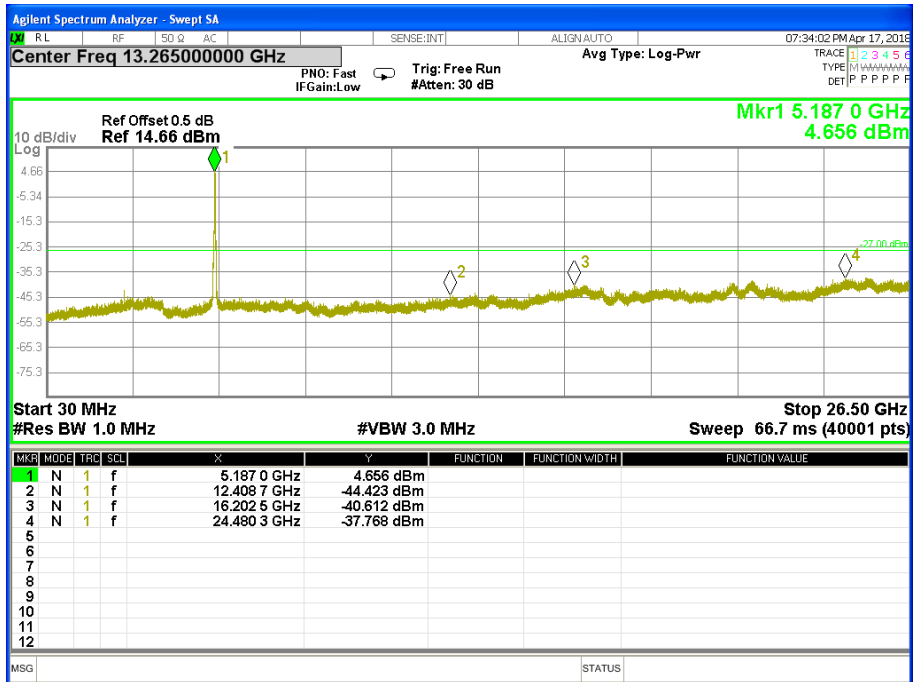

#### TX Spurious Emissions 802.11n(HT20) Mode CH 36

#### TX Spurious Emissions 802.11n(HT20) Mode CH 40

TX Spurious Emissions 802.11n(HT20) Mode CH 48

Band edge

TX Band edge 802.11n(HT20) Mode CH 36

TX Band edge 802.11n(HT20) Mode CH 48

**Band I (5.15-5.25GHz) 802.11n(HT40)**

**TX Spurious Emissions 802.11n(HT40) Mode CH 38**

**TX Spurious Emissions /802.11n(HT40) Mode CH 46**

Band edge

TX Band edge 802.11n(HT40) Mode CH 38

TX Band edge 802.11n(HT40) Mode CH 46