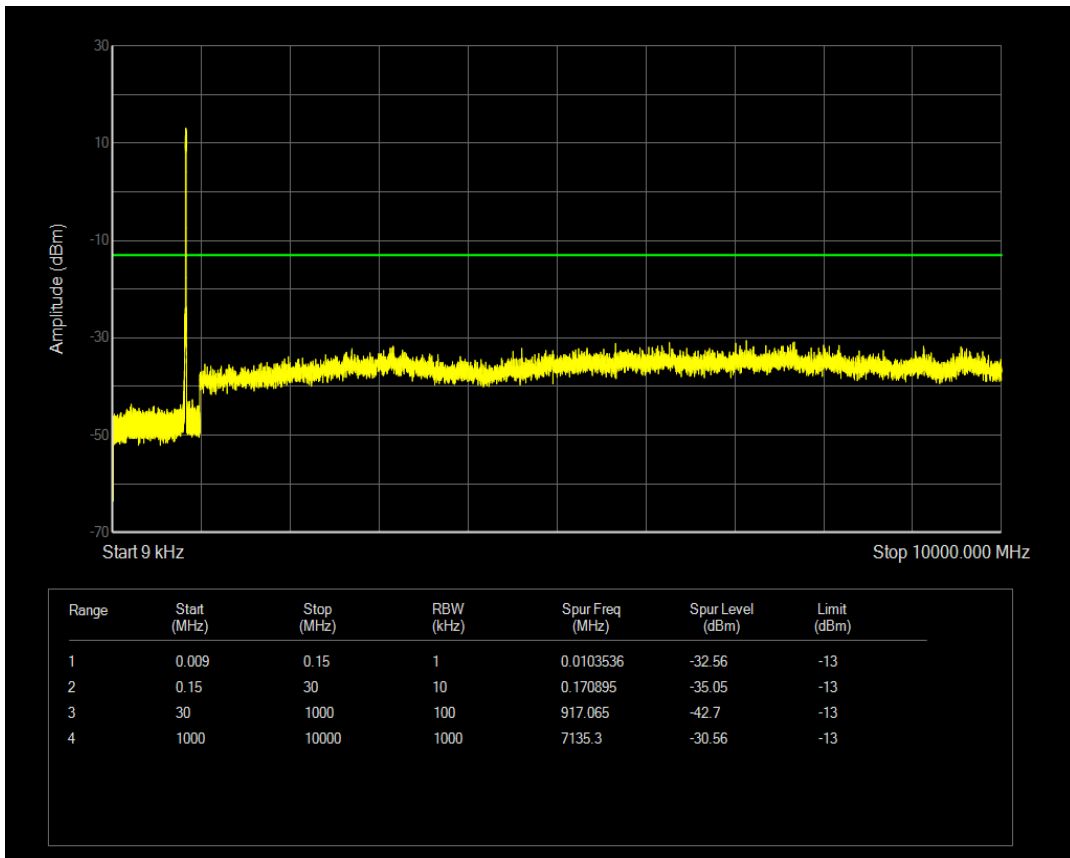

Band5 QAM16 BW=10MHz Channel=20450 RB Size=50 Position=#0

Band5 QAM16 BW=10MHz Channel=20450 RB Size=1 Position=#0

Band5 QPSK BW=10MHz Channel=20525 RB Size=1 Position=#0

Band5 QAM16 BW=10MHz Channel=20525 RB Size=1 Position=#0

Band5 QPSK BW=10MHz Channel=20525 RB Size=50 Position=#0

Band5 QAM16 BW=10MHz Channel=20525 RB Size=50 Position=#0

Band5 QPSK BW=10MHz Channel=20600 RB Size=50 Position=#0

Band5 QPSK BW=10MHz Channel=20600 RB Size=1 Position=#0