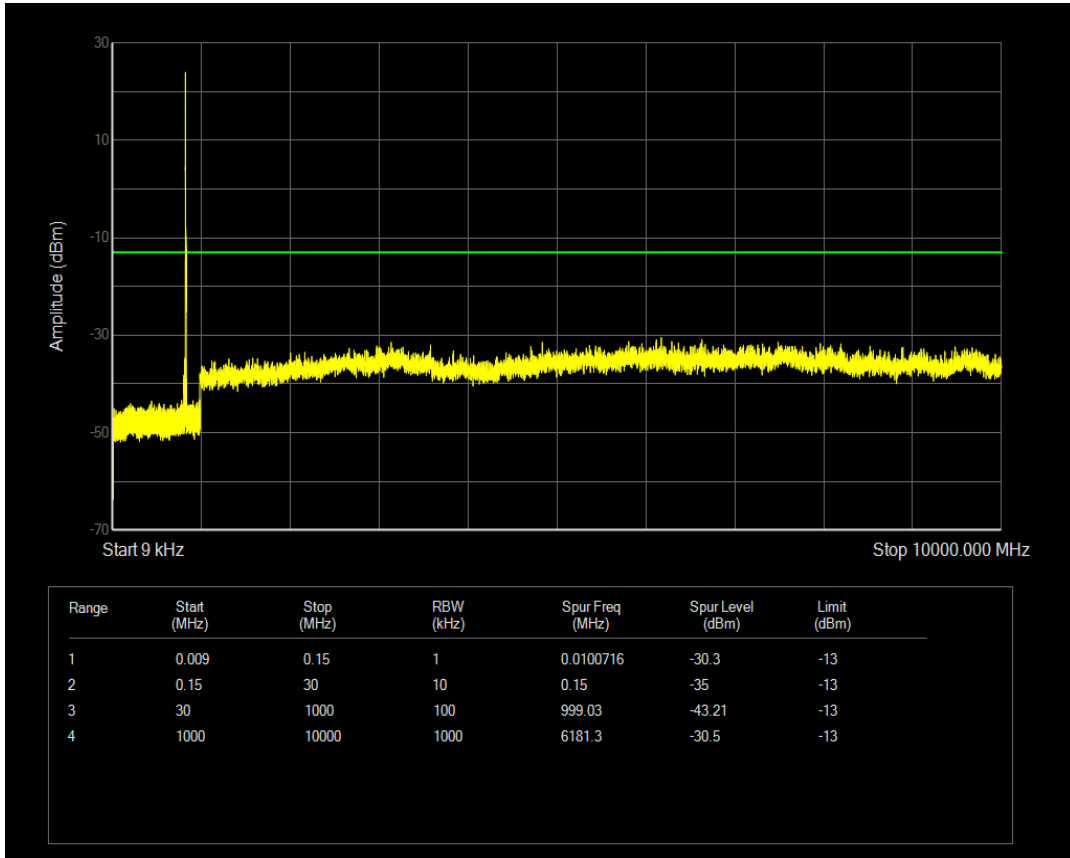

Band5 QPSK BW=10MHz Channel=20525 RB Size=50 Position=#0

Band5 QAM16 BW=10MHz Channel=20525 RB Size=50 Position=#0

Band5 QPSK BW=10MHz Channel=20600 RB Size=50 Position=#0

Band5 QPSK BW=10MHz Channel=20600 RB Size=1 Position=#0