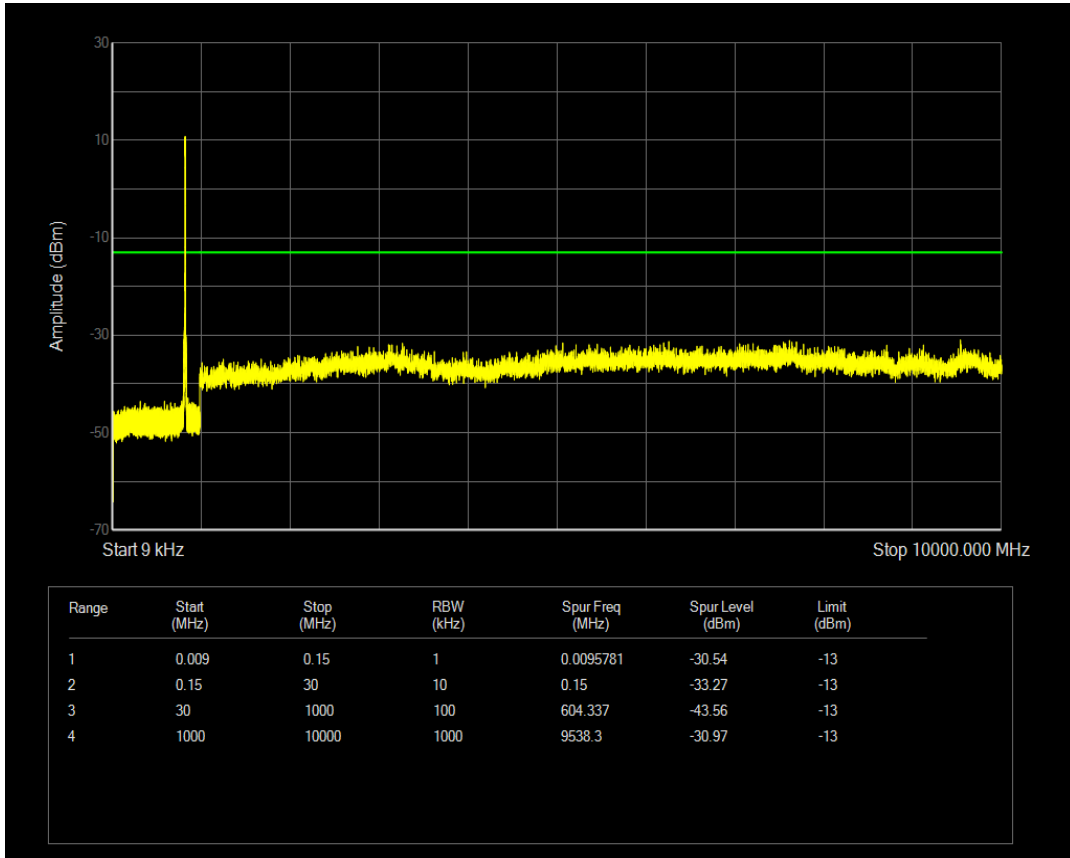

Band5 QAM16 BW=10MHz Channel=20450 RB Size=50 Position=#0

Band5 QAM16 BW=10MHz Channel=20450 RB Size=1 Position=#0

Band5 QPSK BW=10MHz Channel=20525 RB Size=1 Position=#0

Band5 QAM16 BW=10MHz Channel=20525 RB Size=1 Position=#0

Band5 QPSK BW=10MHz Channel=20525 RB Size=50 Position=#0

Band5 QAM16 BW=10MHz Channel=20525 RB Size=50 Position=#0

Band5 QPSK BW=10MHz Channel=20600 RB Size=50 Position=#0

Band5 QPSK BW=10MHz Channel=20600 RB Size=1 Position=#0