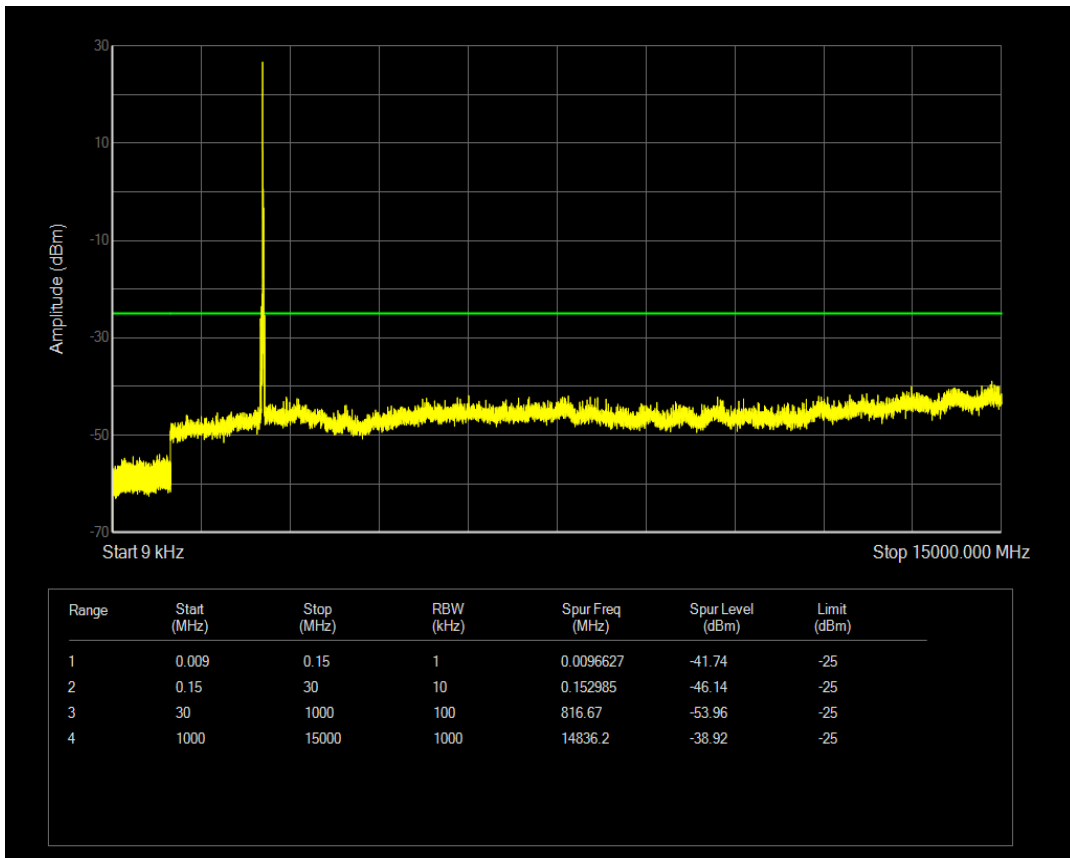

Band7 QPSK BW=20MHz Channel=20850 RB Size=100 Position=#0

Band7 QAM16 BW=20MHz Channel=20850 RB Size=100 Position=#0

Band7 QPSK BW=20MHz Channel=21100 RB Size=100 Position=#0

Band7 QPSK BW=20MHz Channel=21100 RB Size=1 Position=#0

Band7 QAM16 BW=20MHz Channel=21100 RB Size=1 Position=#0

Band7 QAM16 BW=20MHz Channel=21100 RB Size=100 Position=#0

Band7 QPSK BW=20MHz Channel=21350 RB Size=1 Position=#0

Band7 QPSK BW=20MHz Channel=21350 RB Size=100 Position=#0