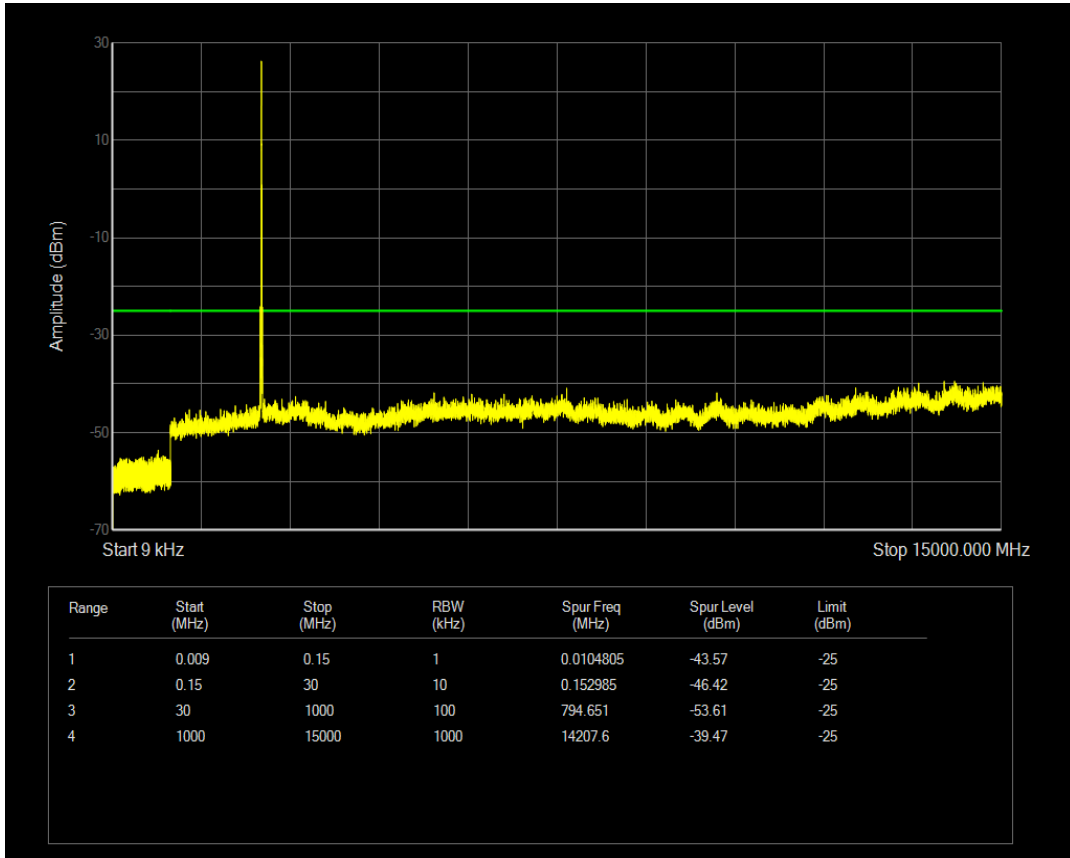

Band7 QAM16 BW=10MHz Channel=20800 RB Size=1 Position=#0

Band7 QAM16 BW=10MHz Channel=20800 RB Size=50 Position=#0

Band7 QPSK BW=10MHz Channel=21100 RB Size=50 Position=#0

Band7 QPSK BW=10MHz Channel=21100 RB Size=1 Position=#0