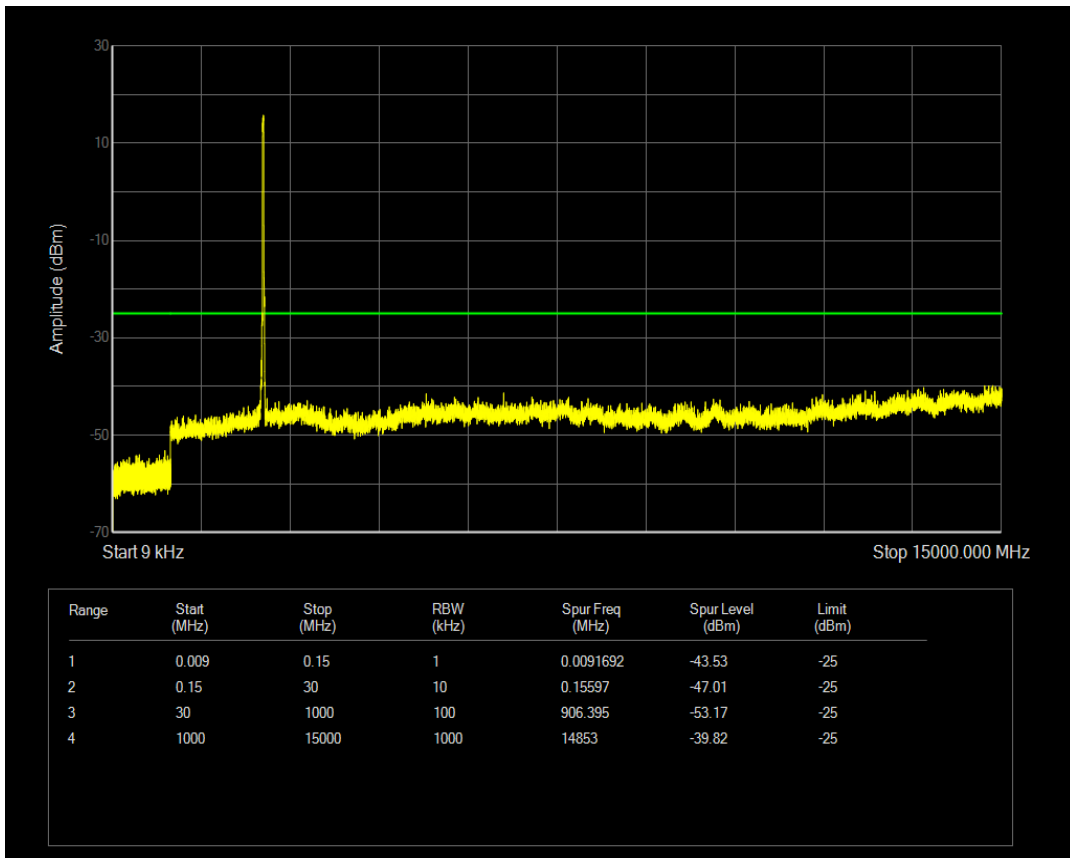

Band7 QPSK BW=20MHz Channel=20850 RB Size=100 Position=#0

Band7 QAM16 BW=20MHz Channel=20850 RB Size=100 Position=#0

Band7 QPSK BW=20MHz Channel=21100 RB Size=100 Position=#0

Band7 QPSK BW=20MHz Channel=21100 RB Size=1 Position=#0

Band7 QAM16 BW=20MHz Channel=21100 RB Size=1 Position=#0

Band7 QAM16 BW=20MHz Channel=21100 RB Size=100 Position=#0

Band7 QPSK BW=20MHz Channel=21350 RB Size=1 Position=#0

Band7 QPSK BW=20MHz Channel=21350 RB Size=100 Position=#0

Band7 QAM16 BW=20MHz Channel=21350 RB Size=100 Position=#0

Band7 QAM16 BW=20MHz Channel=21350 RB Size=1 Position=#0