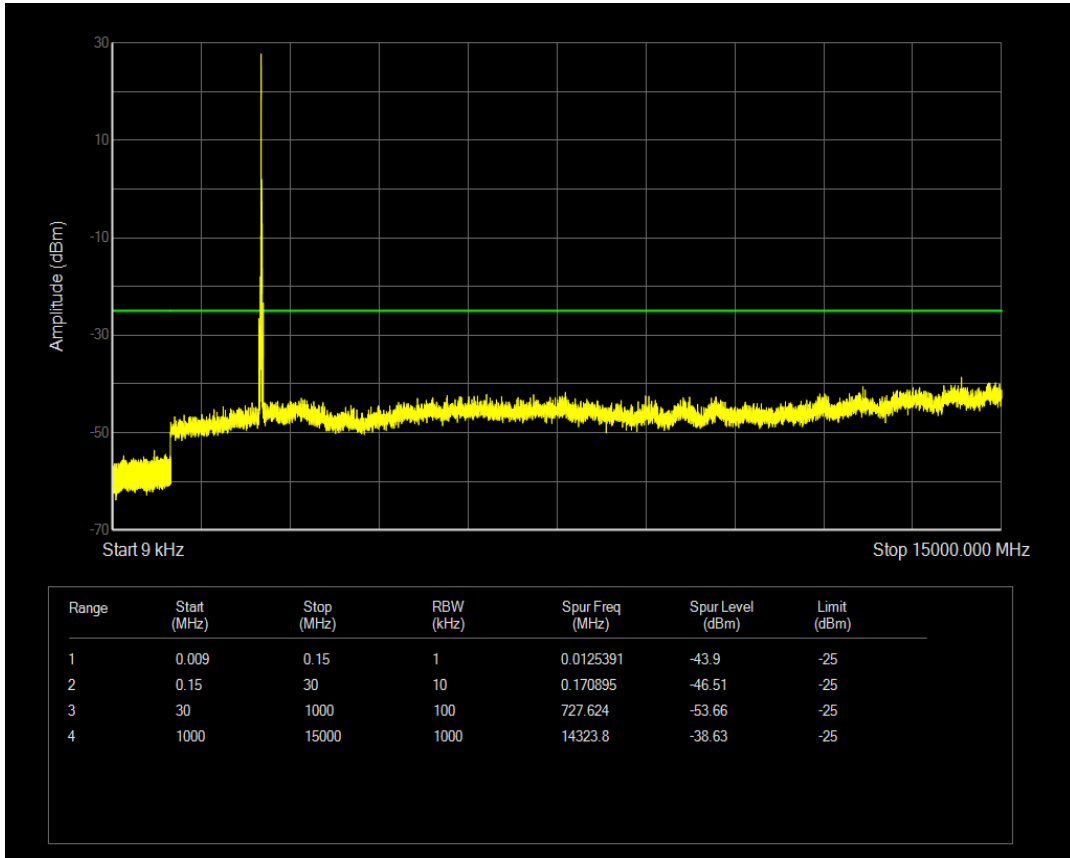

Band7 QPSK BW=20MHz Channel=20850 RB Size=100 Position=#0

Band7 QAM16 BW=20MHz Channel=20850 RB Size=100 Position=#0

Band7 QPSK BW=20MHz Channel=21100 RB Size=100 Position=#0

Band7 QPSK BW=20MHz Channel=21100 RB Size=1 Position=#0

Band7 QAM16 BW=20MHz Channel=21100 RB Size=1 Position=#0

Band7 QAM16 BW=20MHz Channel=21100 RB Size=100 Position=#0

Band7 QPSK BW=20MHz Channel=21350 RB Size=1 Position=#0

Band7 QPSK BW=20MHz Channel=21350 RB Size=100 Position=#0