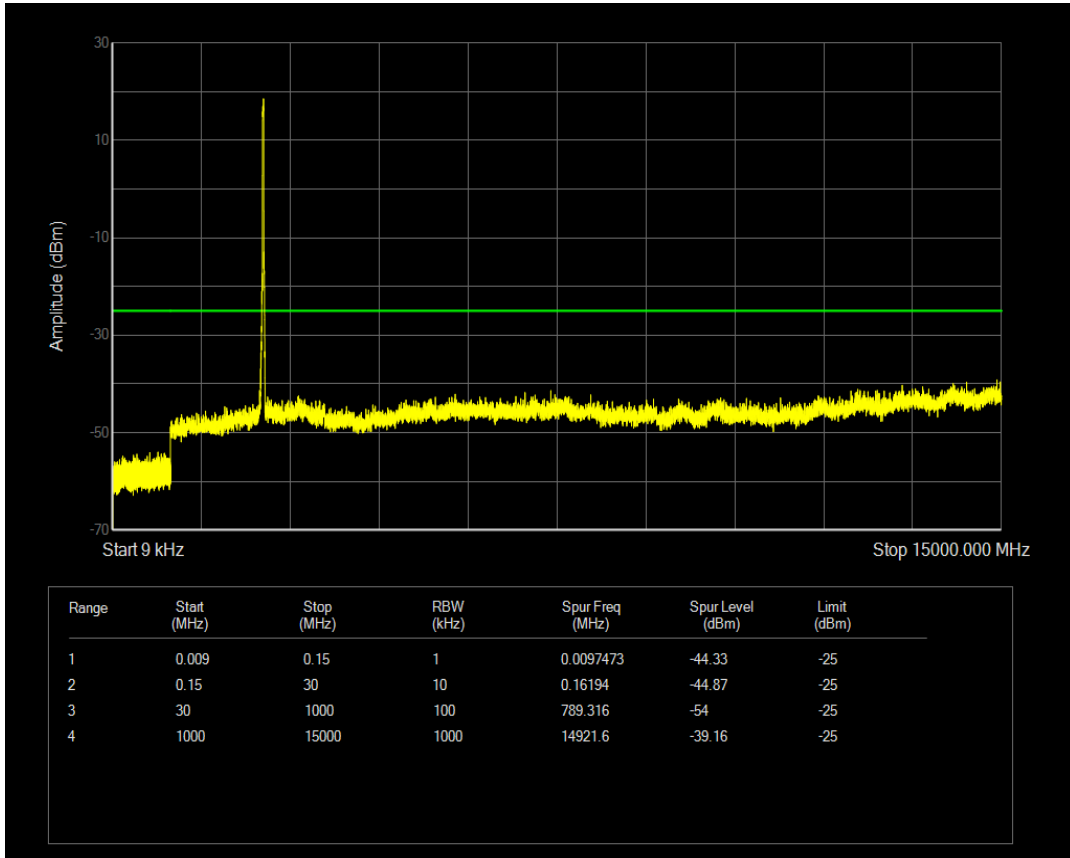

Band7 QPSK BW=20MHz Channel=20850 RB Size=100 Position=#0

Band7 QAM16 BW=20MHz Channel=20850 RB Size=100 Position=#0

Band7 QPSK BW=20MHz Channel=21100 RB Size=100 Position=#0

Band7 QPSK BW=20MHz Channel=21100 RB Size=1 Position=#0

Band7 QAM16 BW=20MHz Channel=21100 RB Size=1 Position=#0

Band7 QAM16 BW=20MHz Channel=21100 RB Size=100 Position=#0

Band7 QPSK BW=20MHz Channel=21350 RB Size=1 Position=#0

Band7 QPSK BW=20MHz Channel=21350 RB Size=100 Position=#0

Band7 QAM16 BW=20MHz Channel=21350 RB Size=100 Position=#0

Band7 QAM16 BW=20MHz Channel=21350 RB Size=1 Position=#0