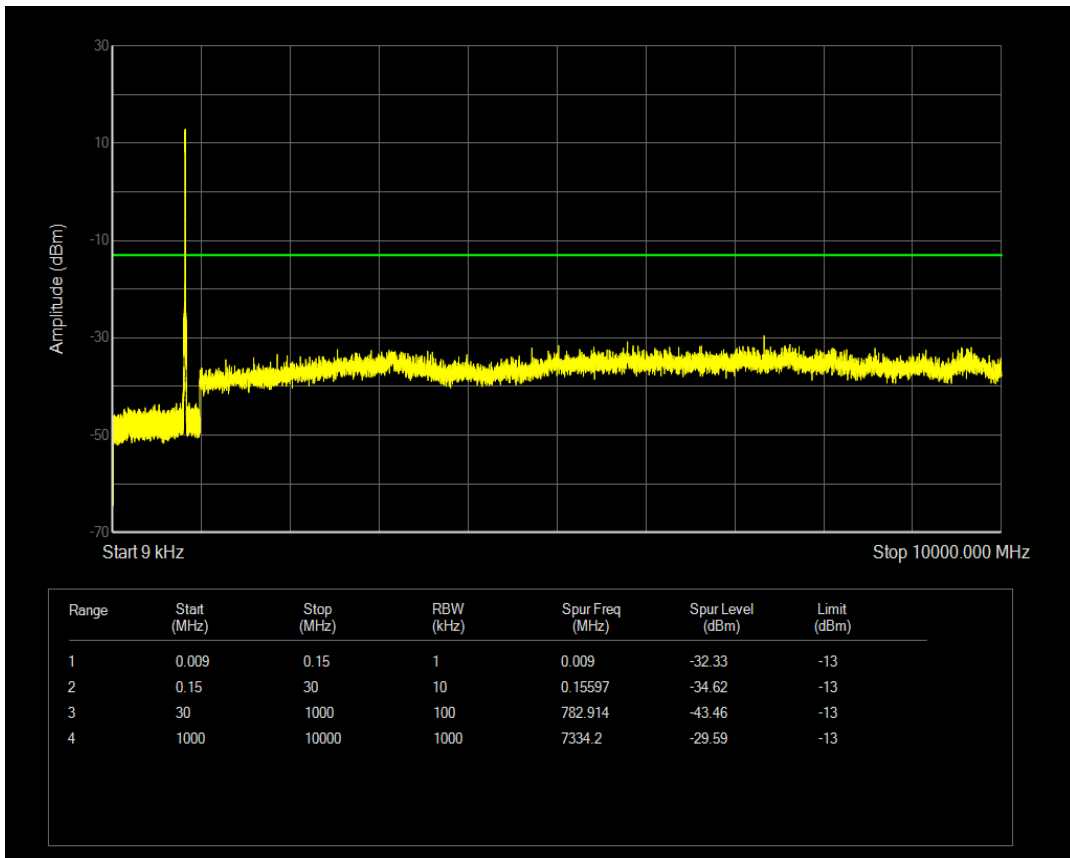

Band5 QAM16 BW=10MHz Channel=20450 RB Size=50 Position=#0

Band5 QAM16 BW=10MHz Channel=20450 RB Size=1 Position=#0

Band5 QPSK BW=10MHz Channel=20525 RB Size=1 Position=#0

Band5 QAM16 BW=10MHz Channel=20525 RB Size=1 Position=#0

Band5 QPSK BW=10MHz Channel=20525 RB Size=50 Position=#0

Band5 QAM16 BW=10MHz Channel=20525 RB Size=50 Position=#0

Band5 QPSK BW=10MHz Channel=20600 RB Size=50 Position=#0

Band5 QPSK BW=10MHz Channel=20600 RB Size=1 Position=#0