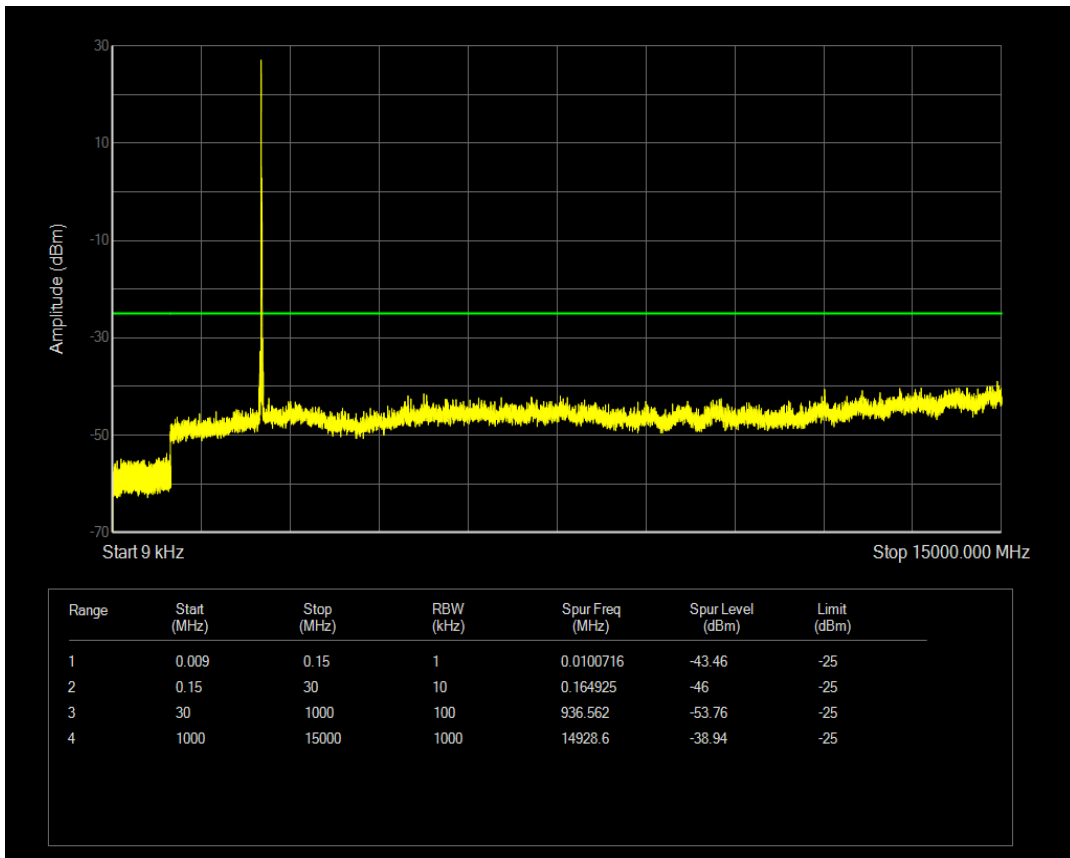

Band7 QPSK BW=20MHz Channel=20850 RB Size=100 Position=#0

Band7 QAM16 BW=20MHz Channel=20850 RB Size=100 Position=#0

Band7 QPSK BW=20MHz Channel=21100 RB Size=100 Position=#0

Band7 QPSK BW=20MHz Channel=21100 RB Size=1 Position=#0

Band7 QAM16 BW=20MHz Channel=21100 RB Size=1 Position=#0

Band7 QAM16 BW=20MHz Channel=21100 RB Size=100 Position=#0

Band7 QPSK BW=20MHz Channel=21350 RB Size=1 Position=#0

Band7 QPSK BW=20MHz Channel=21350 RB Size=100 Position=#0