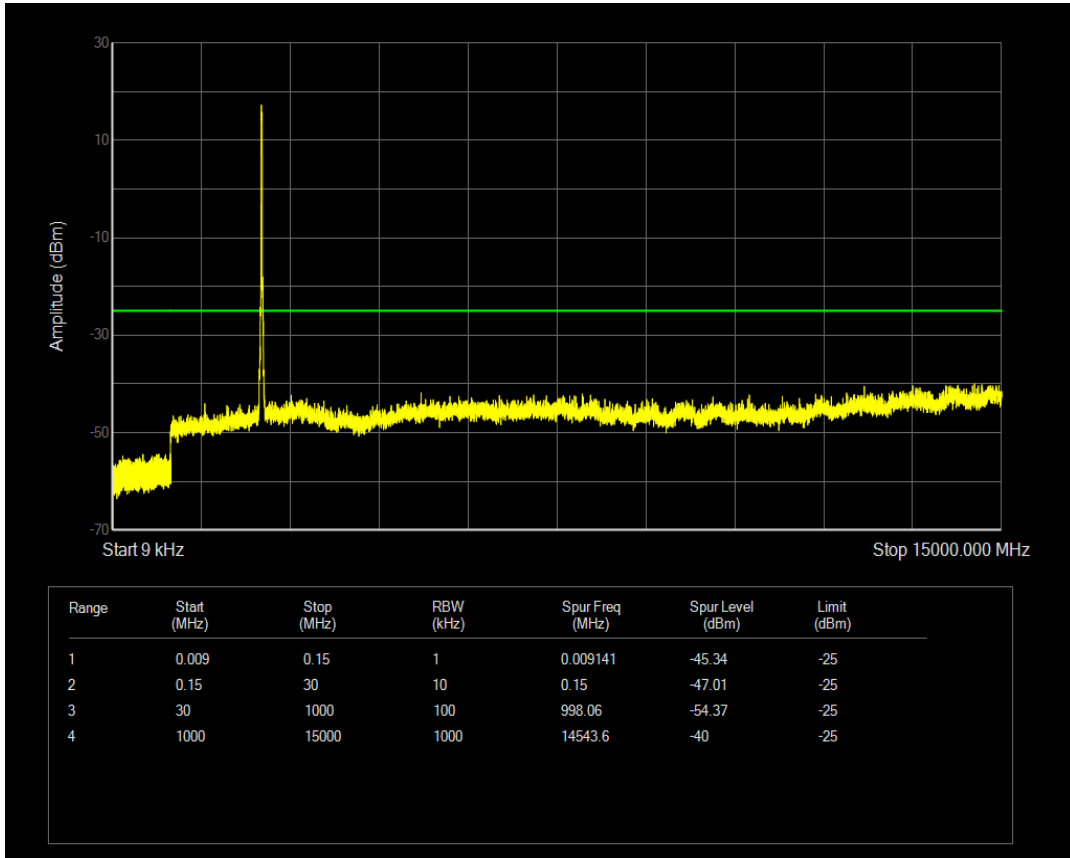

Band7 QPSK BW=20MHz Channel=20850 RB Size=100 Position=#0

Band7 QAM16 BW=20MHz Channel=20850 RB Size=100 Position=#0

Band7 QPSK BW=20MHz Channel=21100 RB Size=100 Position=#0

Band7 QPSK BW=20MHz Channel=21100 RB Size=1 Position=#0

Band7 QAM16 BW=20MHz Channel=21100 RB Size=1 Position=#0

Band7 QAM16 BW=20MHz Channel=21100 RB Size=100 Position=#0

Band7 QPSK BW=20MHz Channel=21350 RB Size=1 Position=#0

Band7 QPSK BW=20MHz Channel=21350 RB Size=100 Position=#0