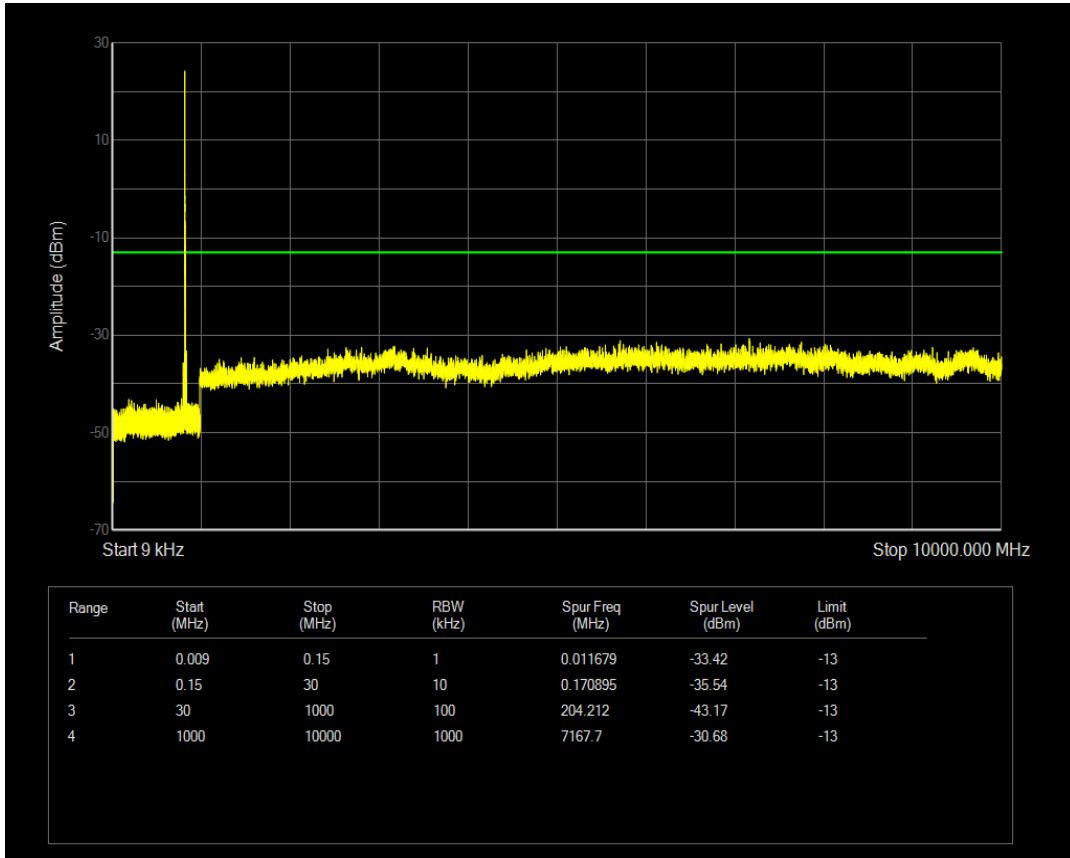

Band5 QAM16 BW=10MHz Channel=20450 RB Size=50 Position=#0

Band5 QAM16 BW=10MHz Channel=20450 RB Size=1 Position=#0

Band5 QPSK BW=10MHz Channel=20525 RB Size=1 Position=#0

Band5 QAM16 BW=10MHz Channel=20525 RB Size=1 Position=#0

Band5 QPSK BW=10MHz Channel=20525 RB Size=50 Position=#0

Band5 QAM16 BW=10MHz Channel=20525 RB Size=50 Position=#0

Band5 QPSK BW=10MHz Channel=20600 RB Size=50 Position=#0

Band5 QPSK BW=10MHz Channel=20600 RB Size=1 Position=#0