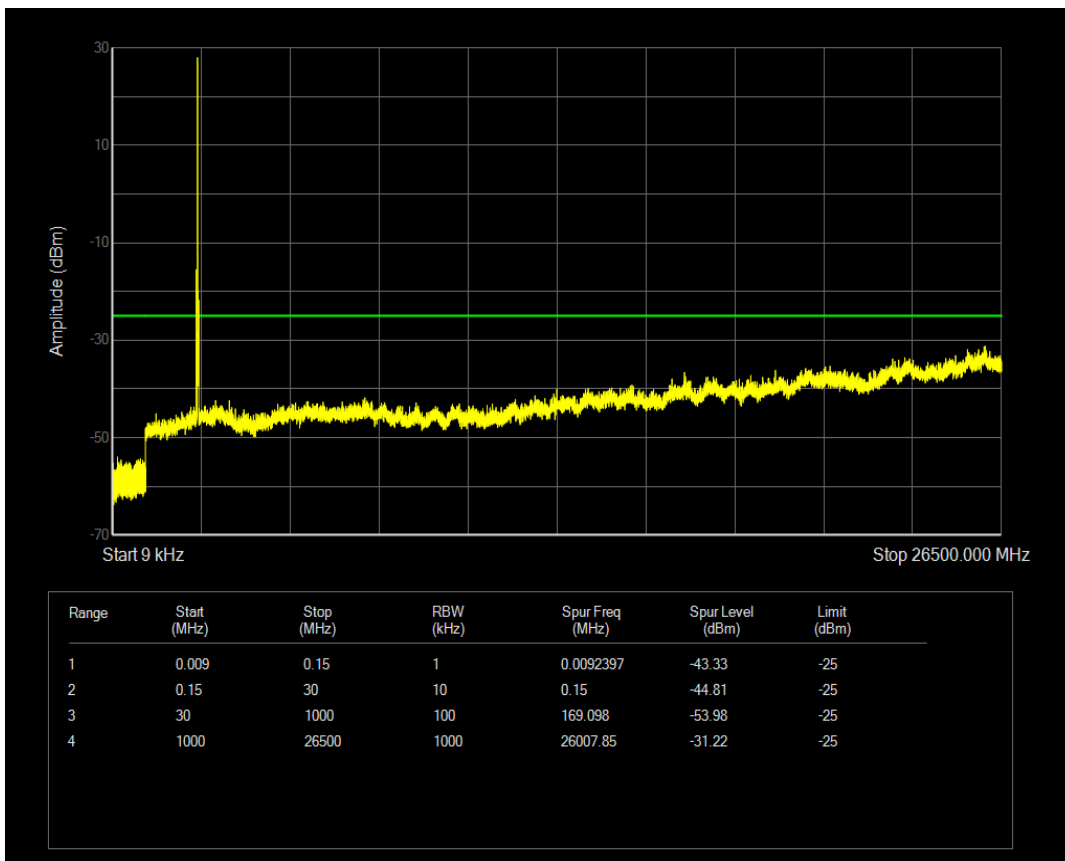

Band7 QPSK BW=20MHz Channel=21350 RB Size=1 Position=#0