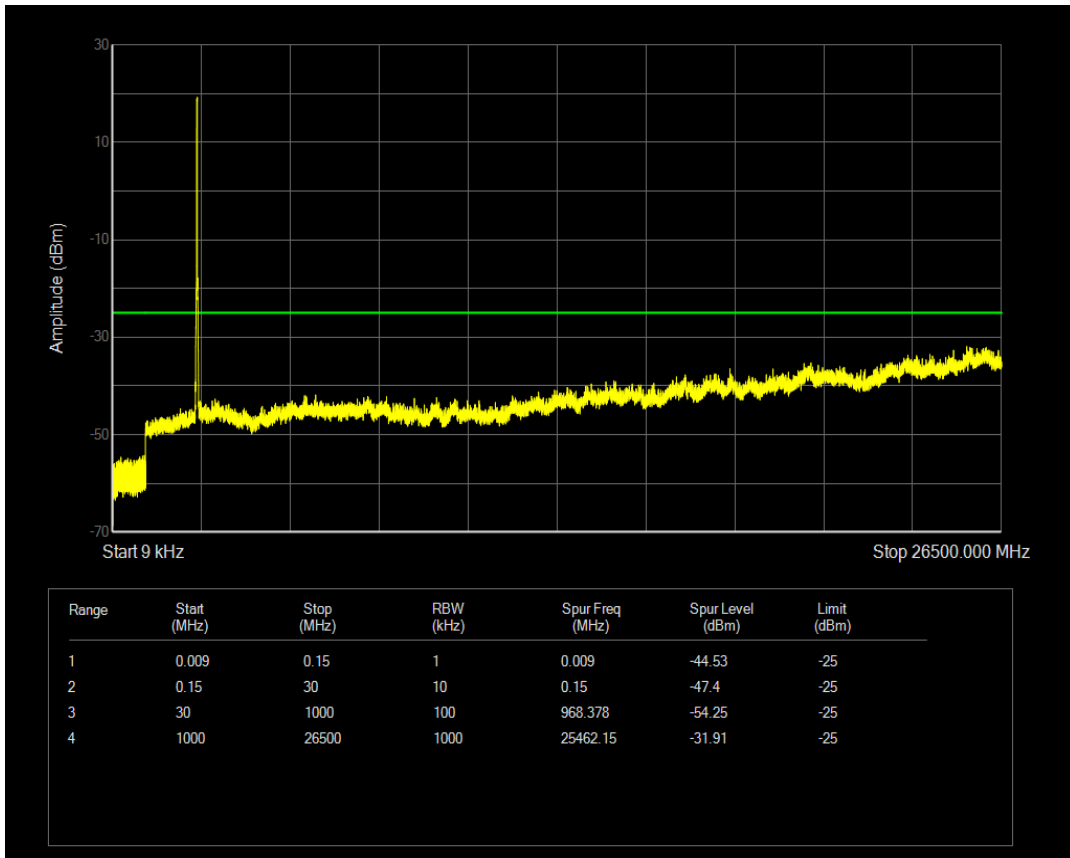

Band7 QAM16 BW=15MHz Channel=21375 RB Size=75 Position=#0

Band7 QPSK BW=20MHz Channel=20850 RB Size=1 Position=#0

Band7 QAM16 BW=20MHz Channel=20850 RB Size=1 Position=#0

Band7 QPSK BW=20MHz Channel=20850 RB Size=100 Position=#0

Band7 QAM16 BW=20MHz Channel=20850 RB Size=100 Position=#0

Band7 QPSK BW=20MHz Channel=21100 RB Size=100 Position=#0

Band7 QPSK BW=20MHz Channel=21100 RB Size=1 Position=#0

Band7 QAM16 BW=20MHz Channel=21100 RB Size=1 Position=#0