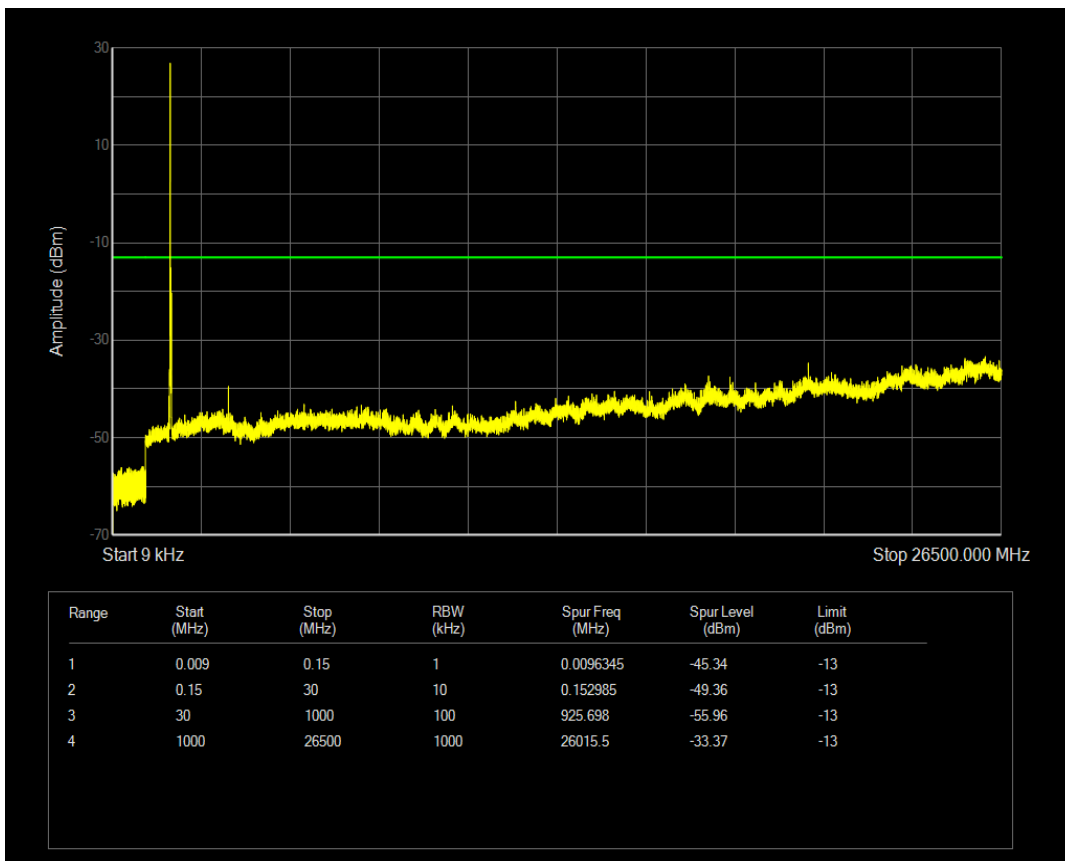

Band4 QAM16 BW=20MHz Channel=20050 RB Size=100 Position=#0

Band4 QPSK BW=20MHz Channel=20175 RB Size=1 Position=#0

Band4 QPSK BW=20MHz Channel=20175 RB Size=100 Position=#0

Band4 QAM16 BW=20MHz Channel=20175 RB Size=1 Position=#0

Band4 QAM16 BW=20MHz Channel=20175 RB Size=100 Position=#0

Band4 QPSK BW=20MHz Channel=20300 RB Size=1 Position=#0

Band4 QAM16 BW=20MHz Channel=20300 RB Size=1 Position=#0

Band4 QPSK BW=20MHz Channel=20300 RB Size=100 Position=#0