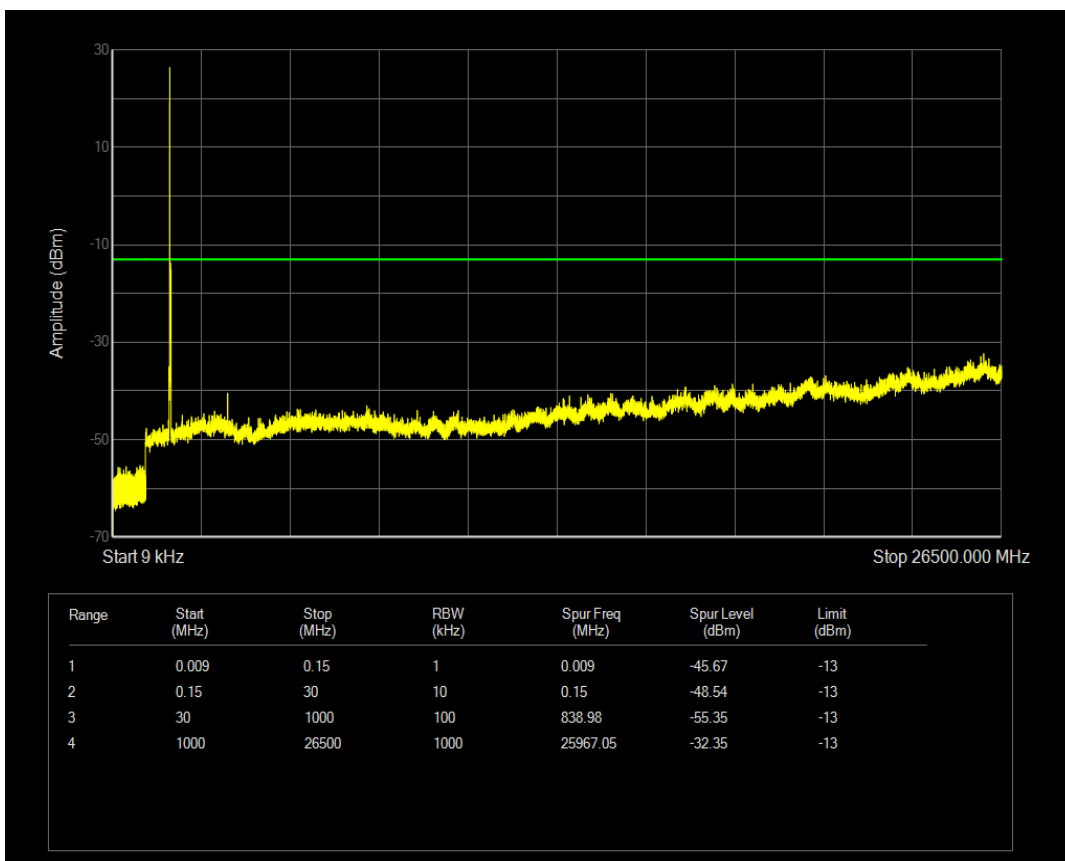

Band4 QAM16 BW=20MHz Channel=20050 RB Size=100 Position=#0

Band4 QPSK BW=20MHz Channel=20175 RB Size=1 Position=#0

Band4 QPSK BW=20MHz Channel=20175 RB Size=100 Position=#0

Band4 QAM16 BW=20MHz Channel=20175 RB Size=1 Position=#0

Band4 QAM16 BW=20MHz Channel=20175 RB Size=100 Position=#0

Band4 QPSK BW=20MHz Channel=20300 RB Size=1 Position=#0

Band4 QAM16 BW=20MHz Channel=20300 RB Size=1 Position=#0

Band4 QPSK BW=20MHz Channel=20300 RB Size=100 Position=#0