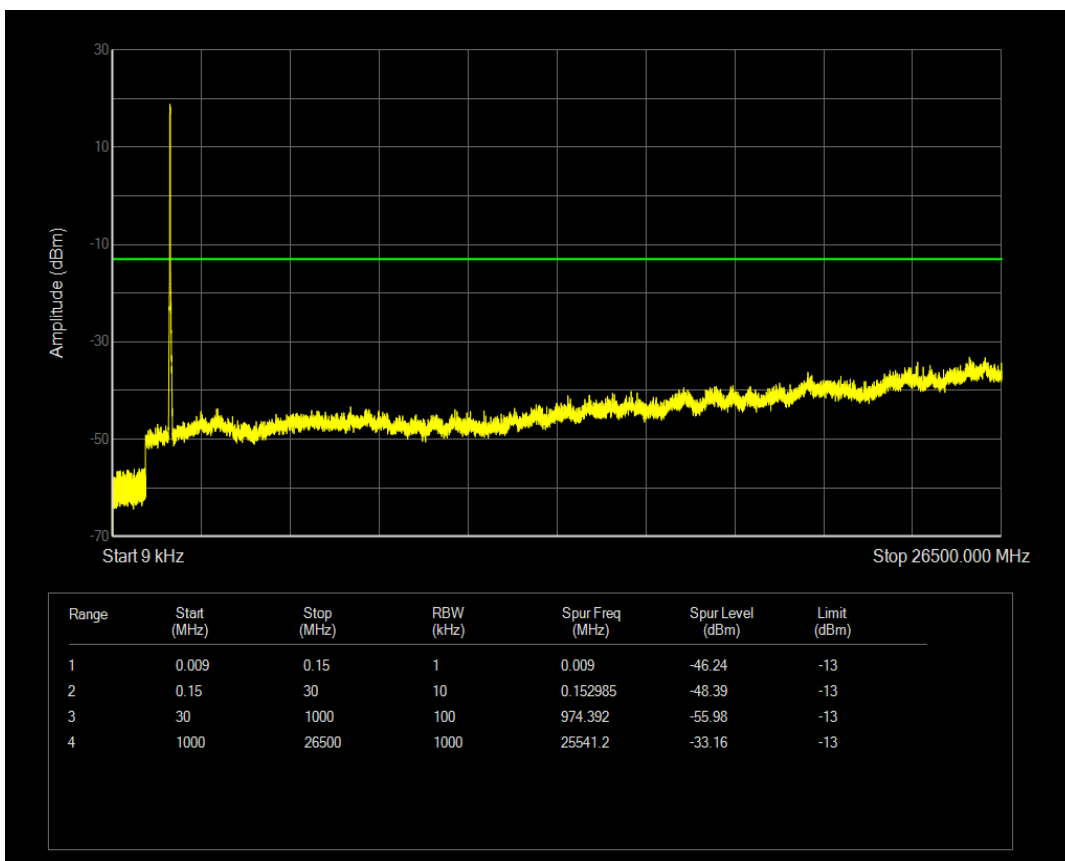

Band4 QAM16 BW=20MHz Channel=20050 RB Size=100 Position=#0

Band4 QPSK BW=20MHz Channel=20175 RB Size=1 Position=#0

Band4 QPSK BW=20MHz Channel=20175 RB Size=100 Position=#0

Band4 QAM16 BW=20MHz Channel=20175 RB Size=1 Position=#0

Band4 QAM16 BW=20MHz Channel=20175 RB Size=100 Position=#0

Band4 QPSK BW=20MHz Channel=20300 RB Size=1 Position=#0

Band4 QAM16 BW=20MHz Channel=20300 RB Size=1 Position=#0

Band4 QPSK BW=20MHz Channel=20300 RB Size=100 Position=#0