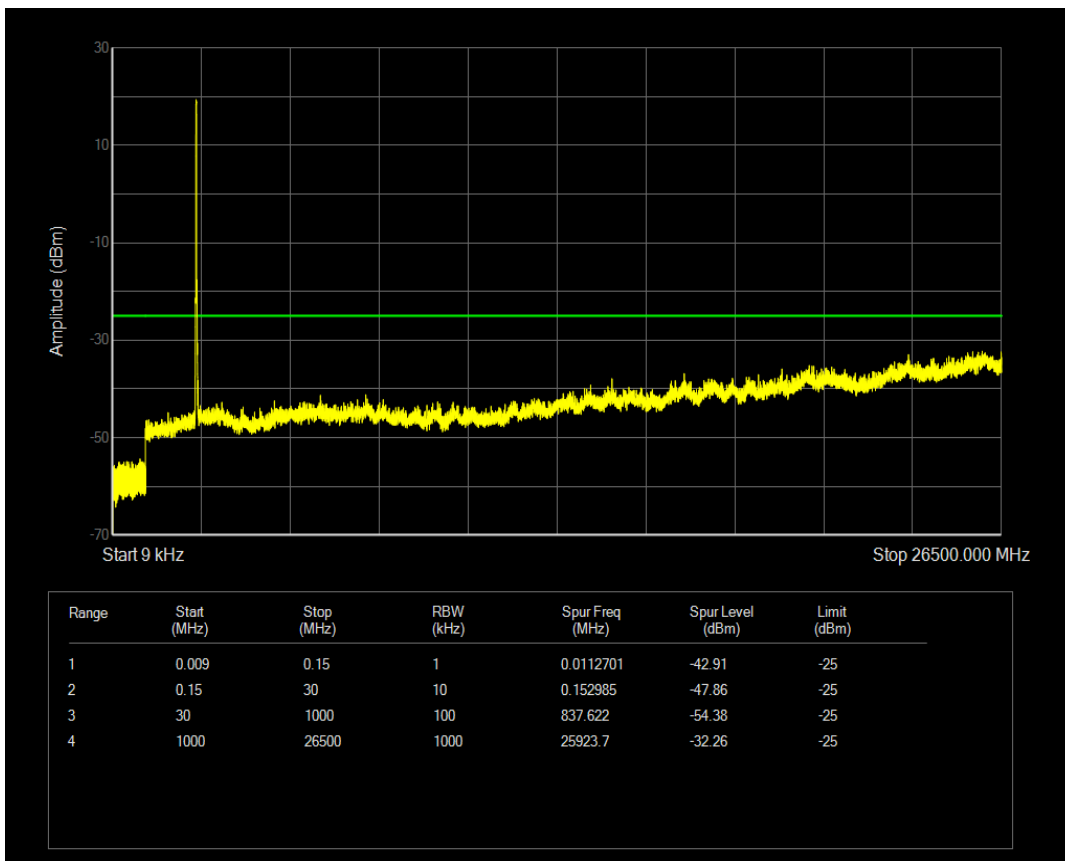

Band7 QAM16 BW=15MHz Channel=21375 RB Size=75 Position=#0

Band7 QPSK BW=20MHz Channel=20850 RB Size=1 Position=#0

Band7 QAM16 BW=20MHz Channel=20850 RB Size=1 Position=#0

Band7 QPSK BW=20MHz Channel=20850 RB Size=100 Position=#0

Band7 QAM16 BW=20MHz Channel=20850 RB Size=100 Position=#0

Band7 QPSK BW=20MHz Channel=21100 RB Size=100 Position=#0

Band7 QPSK BW=20MHz Channel=21100 RB Size=1 Position=#0

Band7 QAM16 BW=20MHz Channel=21100 RB Size=1 Position=#0