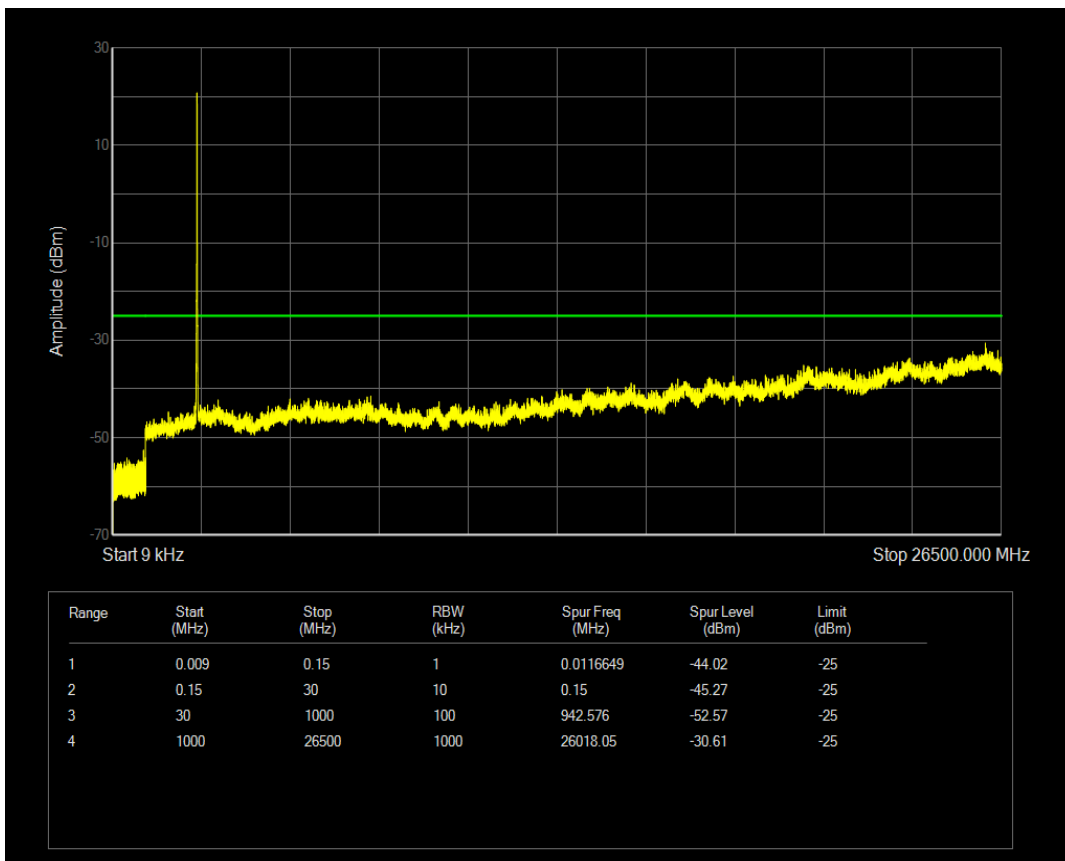

Band7 QPSK BW=10MHz Channel=21100 RB Size=1 Position=#0

Band7 QAM16 BW=10MHz Channel=20800 RB Size=50 Position=#0

Band7 QPSK BW=10MHz Channel=21100 RB Size=50 Position=#0

Band7 QAM16 BW=10MHz Channel=21100 RB Size=50 Position=#0