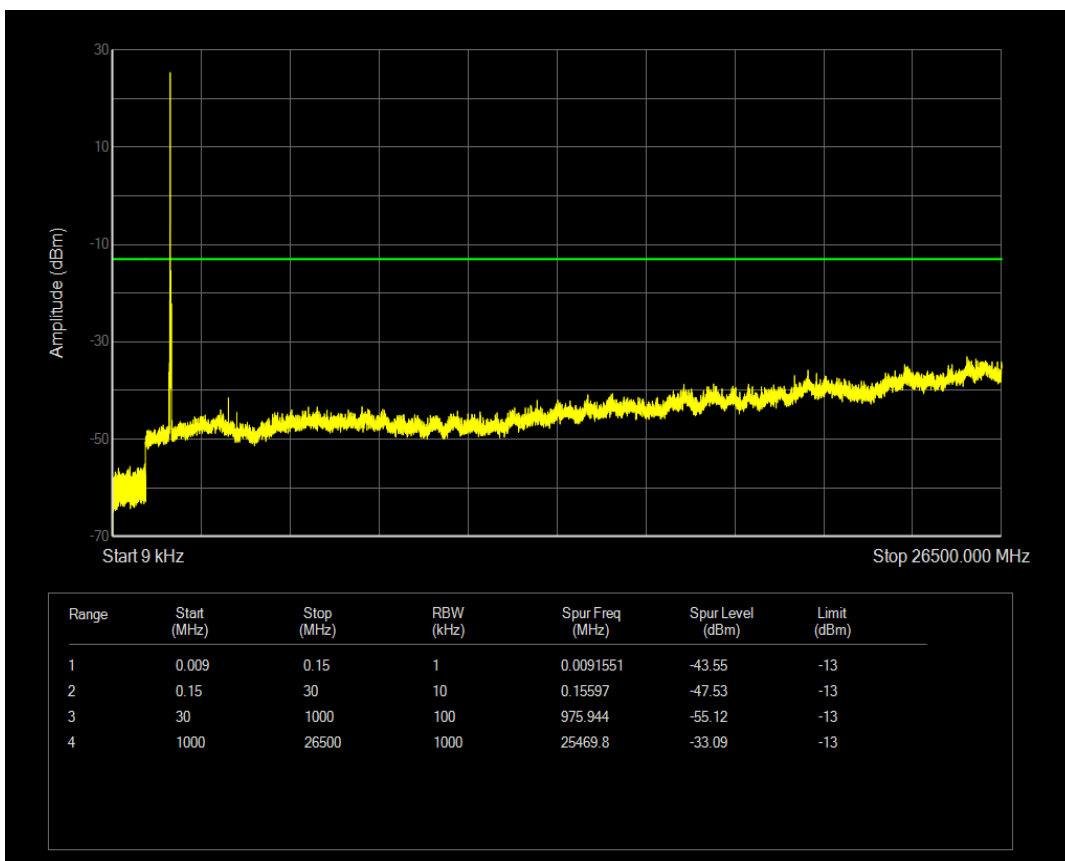

Band4 QAM16 BW=20MHz Channel=20050 RB Size=100 Position=#0

Band4 QPSK BW=20MHz Channel=20175 RB Size=1 Position=#0

Band4 QPSK BW=20MHz Channel=20175 RB Size=100 Position=#0

Band4 QAM16 BW=20MHz Channel=20175 RB Size=1 Position=#0

Band4 QAM16 BW=20MHz Channel=20175 RB Size=100 Position=#0

Band4 QPSK BW=20MHz Channel=20300 RB Size=1 Position=#0

Band4 QAM16 BW=20MHz Channel=20300 RB Size=1 Position=#0

Band4 QPSK BW=20MHz Channel=20300 RB Size=100 Position=#0