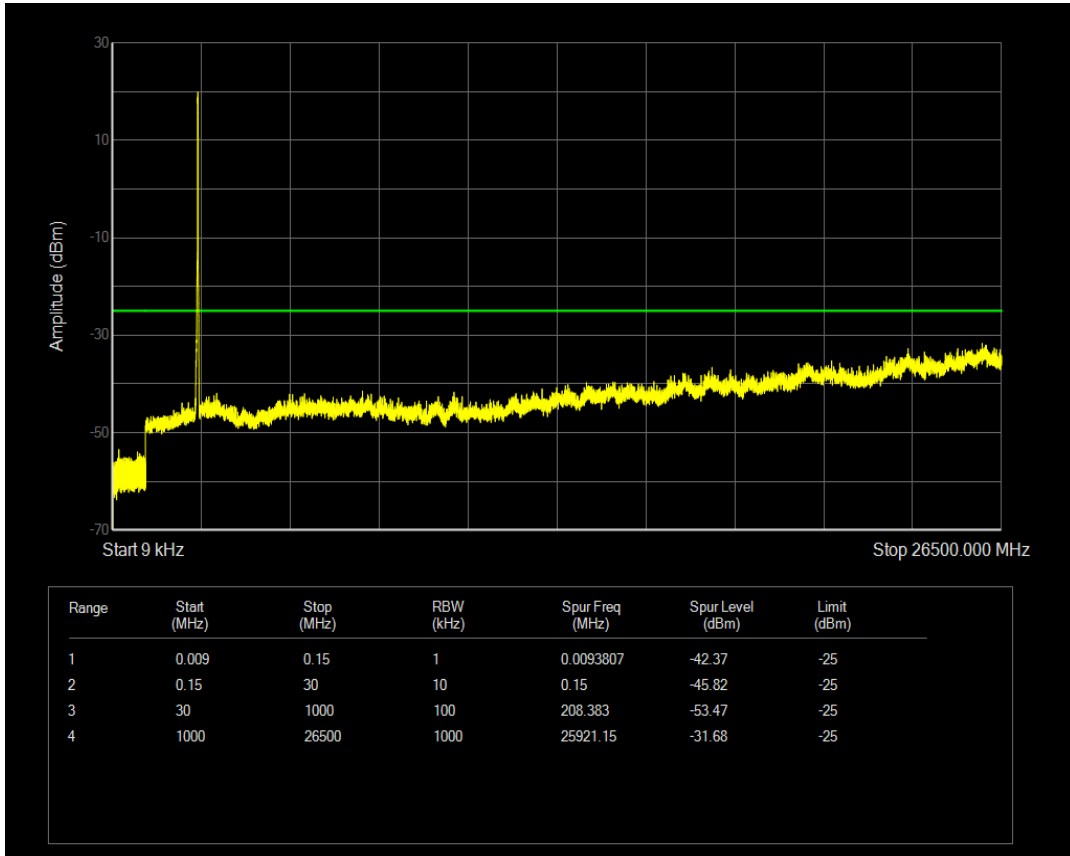

Band7 QAM16 BW=20MHz Channel=21100 RB Size=100 Position=#0

Band7 QPSK BW=20MHz Channel=21350 RB Size=1 Position=#0

Band7 QAM16 BW=20MHz Channel=21350 RB Size=1 Position=#0

Band7 QPSK BW=20MHz Channel=21350 RB Size=100 Position=#0

Band7 QAM16 BW=20MHz Channel=21350 RB Size=100 Position=#0