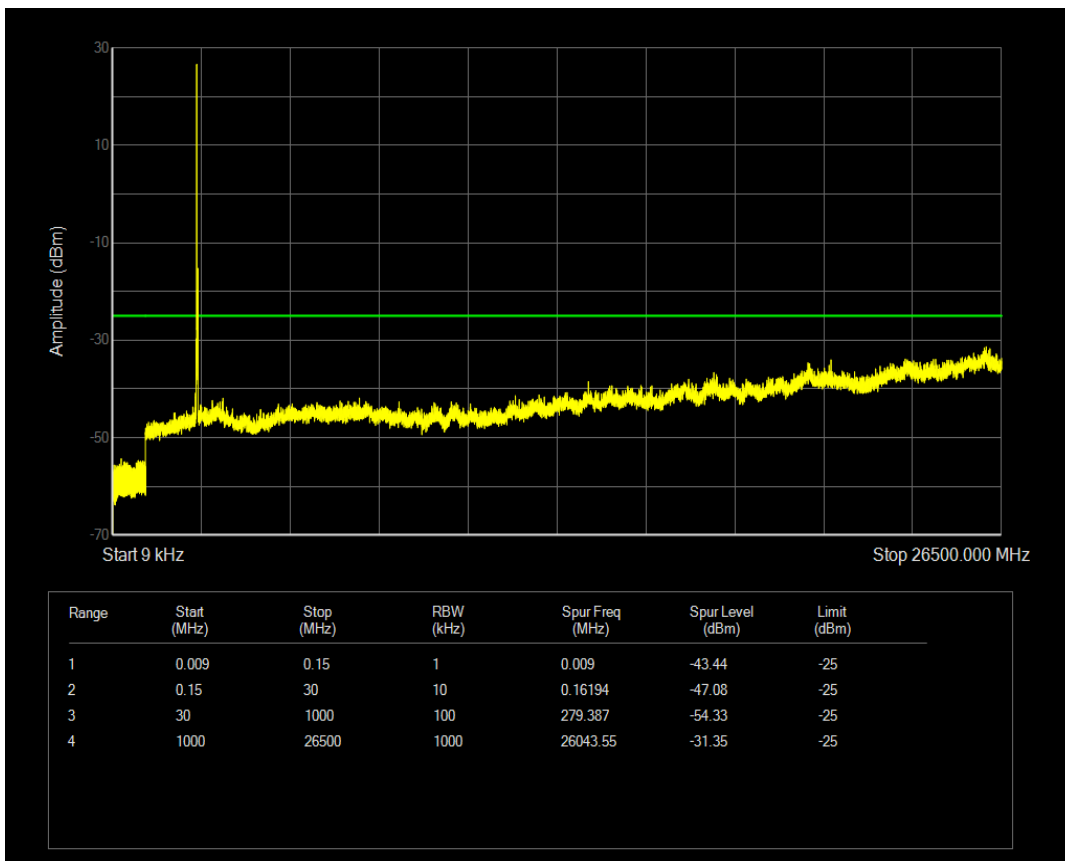

Band7 QAM16 BW=20MHz Channel=20850 RB Size=100 Position=#0

Band7 QPSK BW=20MHz Channel=21100 RB Size=100 Position=#0

Band7 QPSK BW=20MHz Channel=21100 RB Size=1 Position=#0

Band7 QAM16 BW=20MHz Channel=21100 RB Size=1 Position=#0