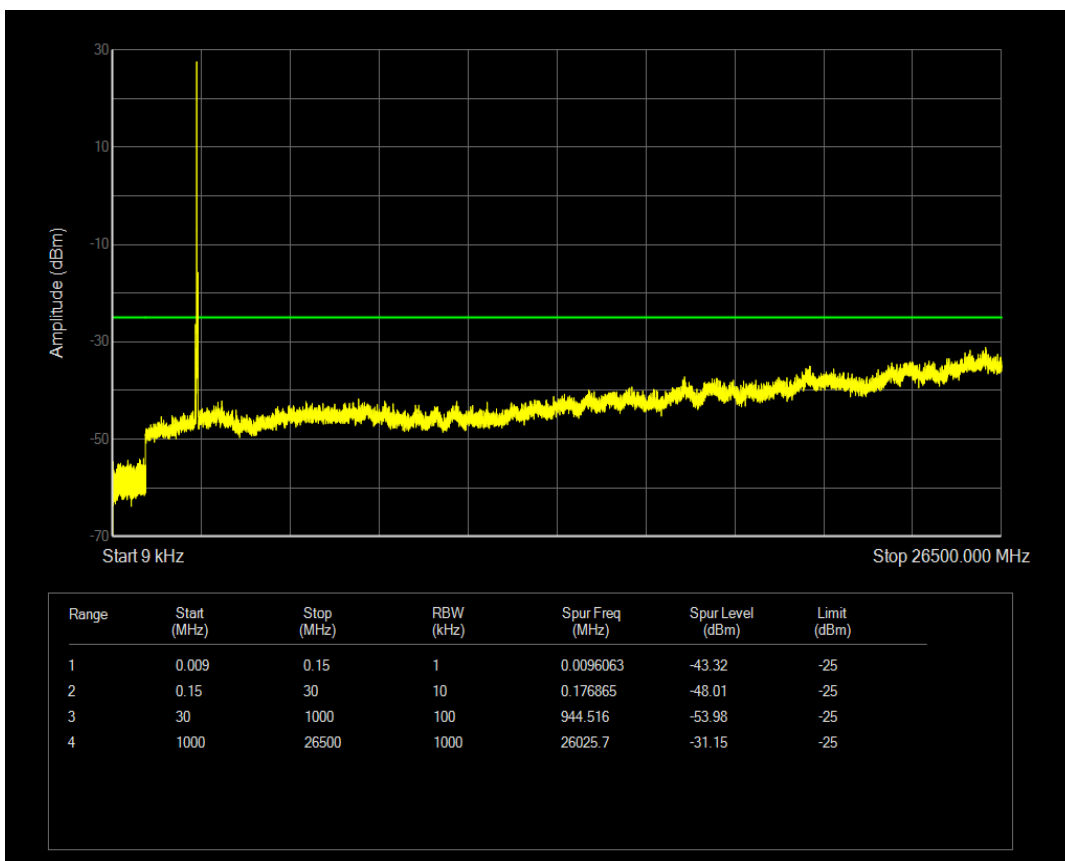

Band7 QAM16 BW=15MHz Channel=21375 RB Size=75 Position=#0

Band7 QPSK BW=20MHz Channel=20850 RB Size=1 Position=#0

Band7 QAM16 BW=20MHz Channel=20850 RB Size=1 Position=#0

Band7 QPSK BW=20MHz Channel=20850 RB Size=100 Position=#0

Band7 QAM16 BW=20MHz Channel=20850 RB Size=100 Position=#0

Band7 QPSK BW=20MHz Channel=21100 RB Size=100 Position=#0

Band7 QPSK BW=20MHz Channel=21100 RB Size=1 Position=#0

Band7 QAM16 BW=20MHz Channel=21100 RB Size=1 Position=#0