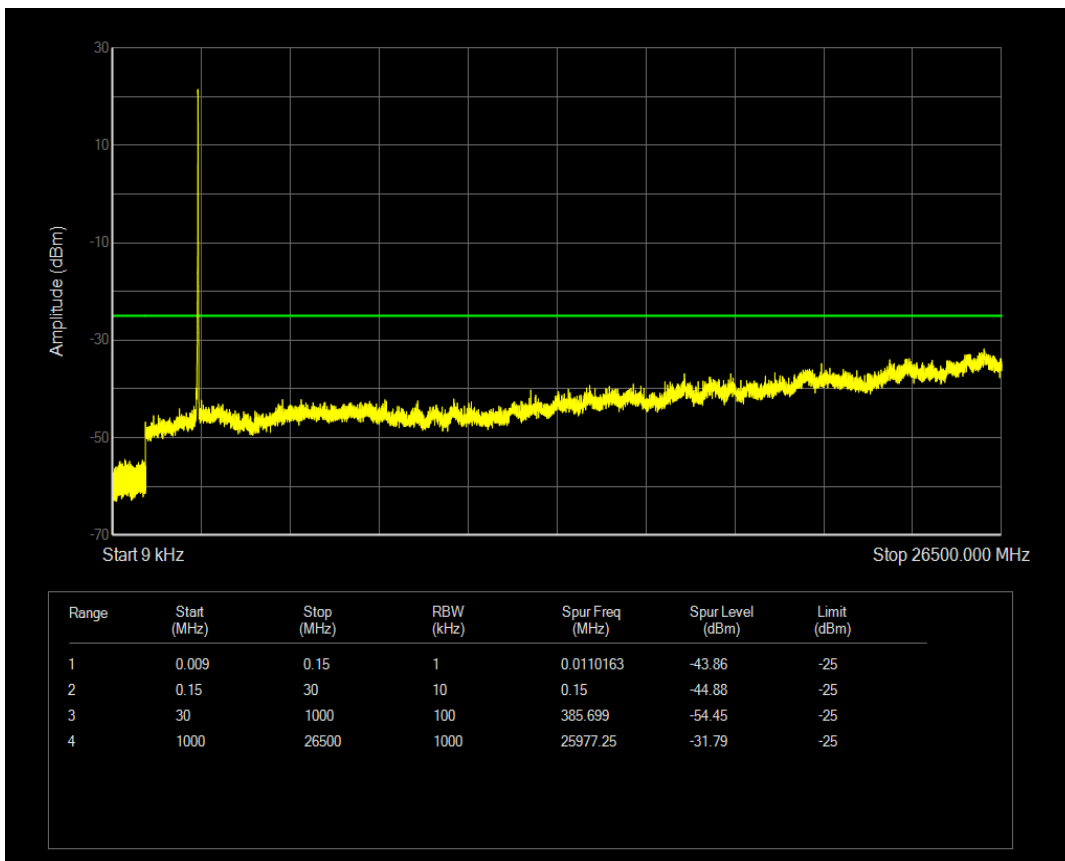

Band7 QPSK BW=10MHz Channel=21400 RB Size=50 Position=#0