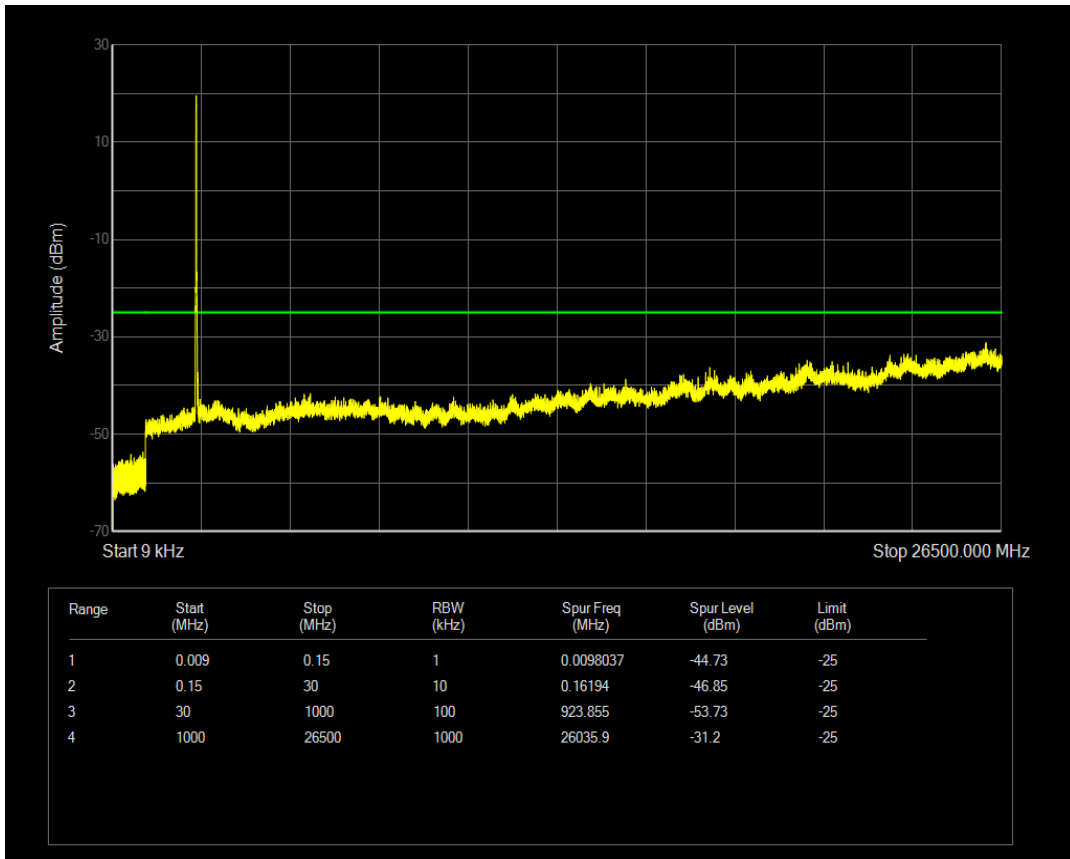

Band7 QAM16 BW=15MHz Channel=21375 RB Size=75 Position=#0

Band7 QPSK BW=20MHz Channel=20850 RB Size=1 Position=#0

Band7 QAM16 BW=20MHz Channel=20850 RB Size=1 Position=#0

Band7 QPSK BW=20MHz Channel=20850 RB Size=100 Position=#0

Band7 QAM16 BW=20MHz Channel=20850 RB Size=100 Position=#0

Band7 QPSK BW=20MHz Channel=21100 RB Size=100 Position=#0

Band7 QPSK BW=20MHz Channel=21100 RB Size=1 Position=#0

Band7 QAM16 BW=20MHz Channel=21100 RB Size=1 Position=#0