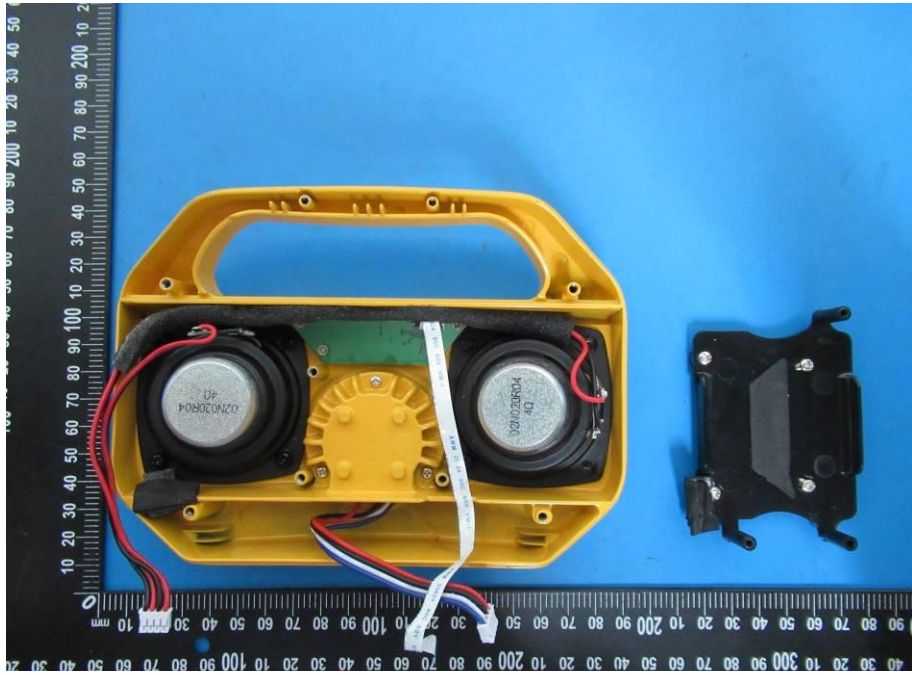

FCC ID: 2APMCMJ-303

BT ANT