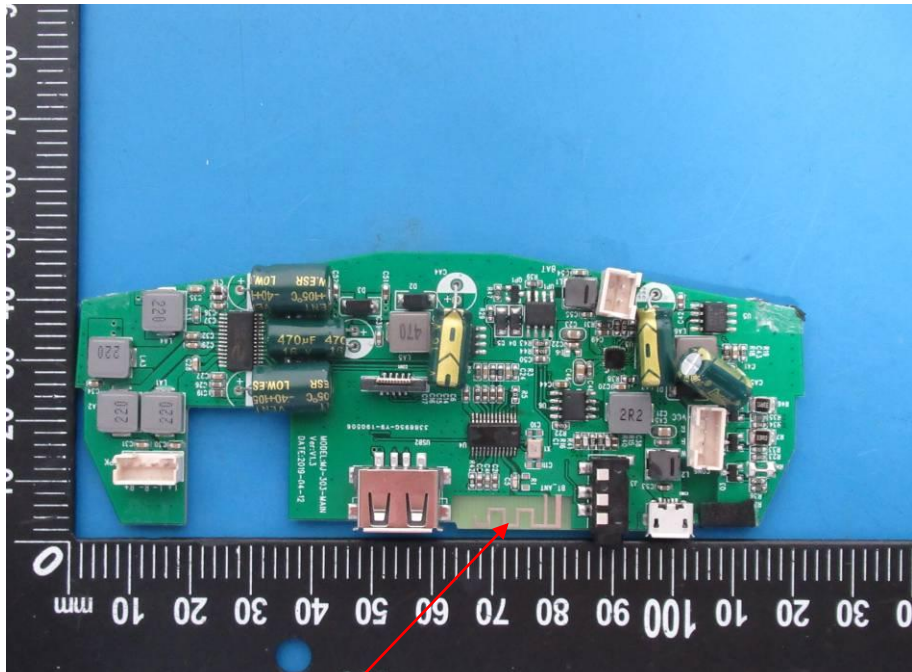

FCC ID: 2APMCMJ-303

BT ANT