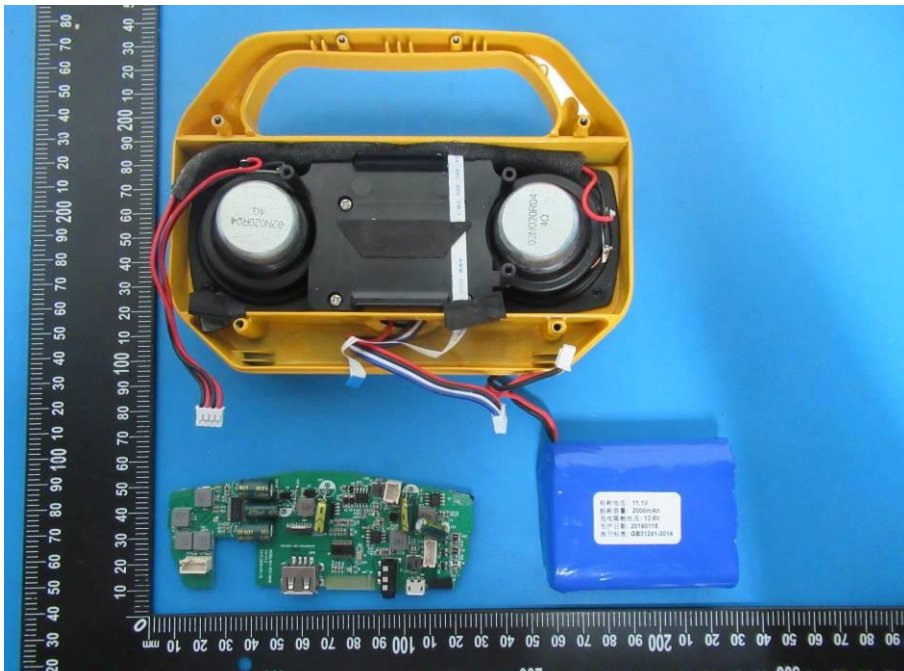

FCC ID: 2APMCMJ-303

BT ANT