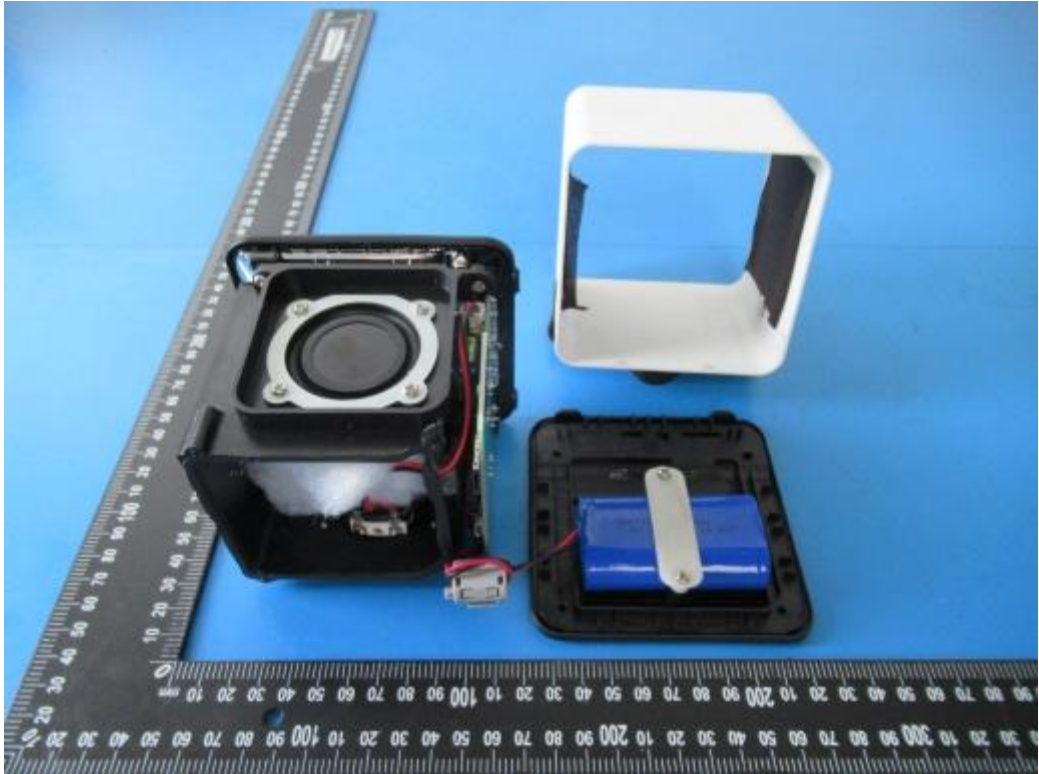

FCC ID: 2APMCMJ-302

BT ANT