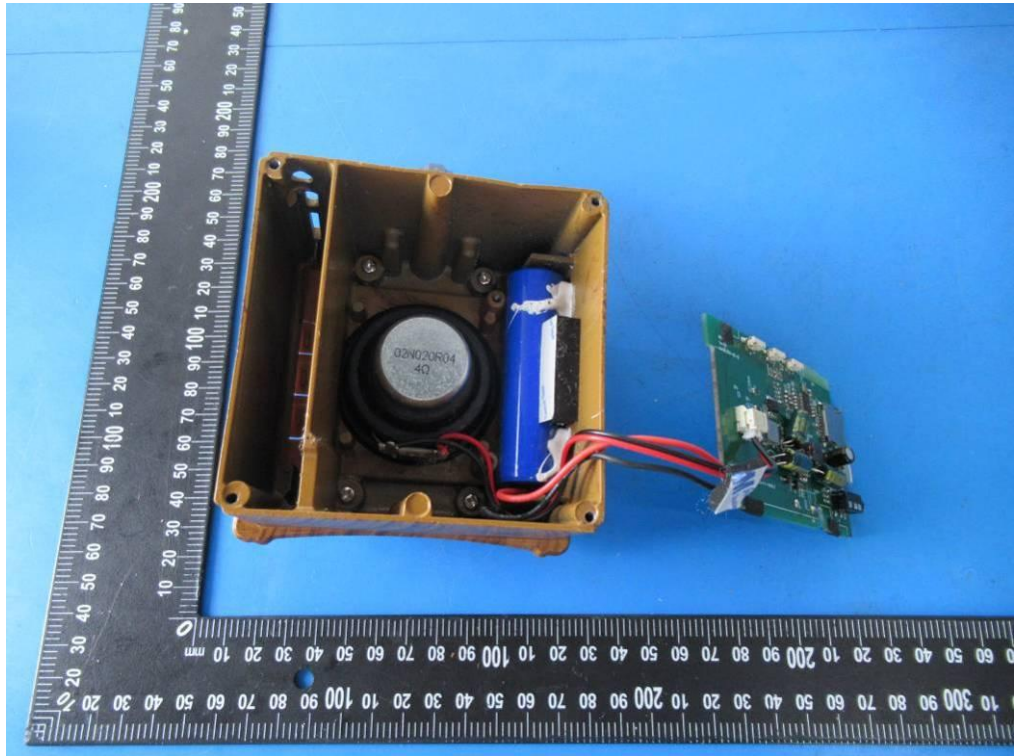

FCC ID: 2APMCMJ-101

BT ANT