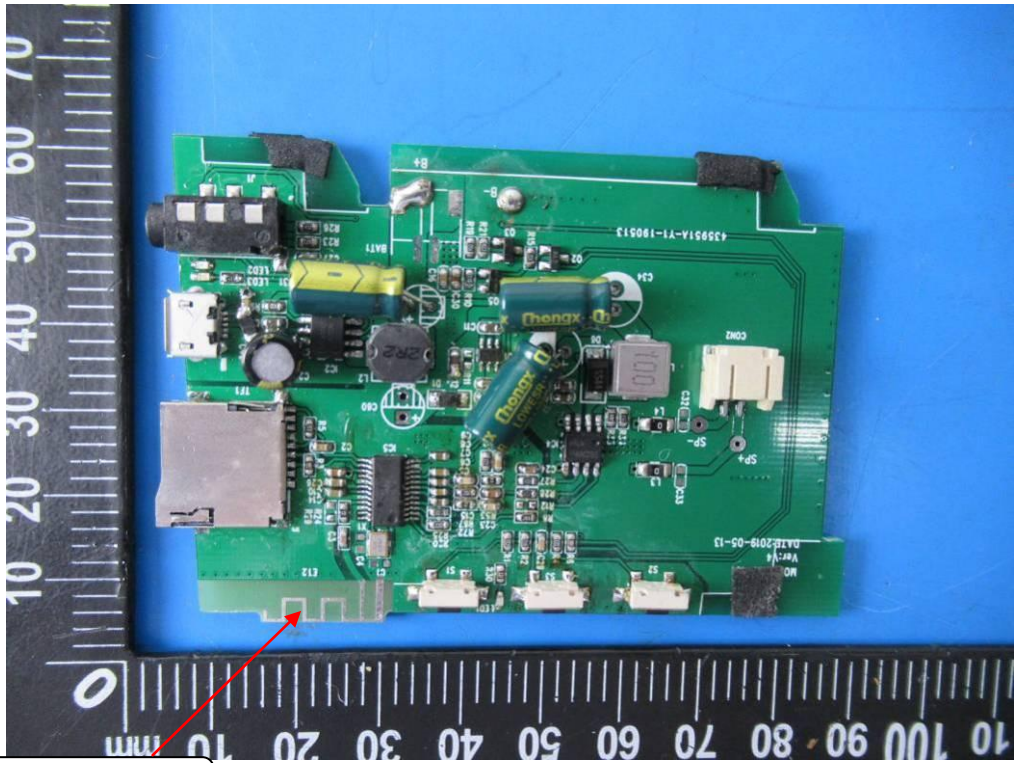

FCC ID: 2APMCMJ-101

BT ANT