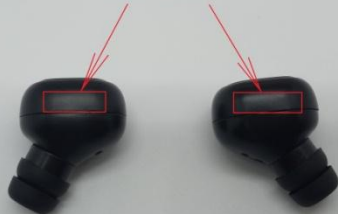

MODEL: RZE-BT803E
FCC ID: 2APKZ-BT800E
IC: 23811-BT800E

MODEL: RZE-BT804E
FCC ID: 2APKZ-BT800E
IC: 23811-BT800E

MODEL: RZE-BT801E
FCC ID: 2APKZ-BT800E
IC: 23811-BT800E