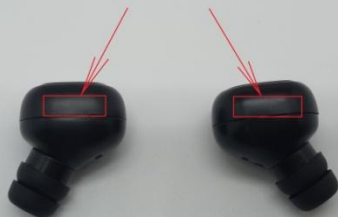

MODEL: RZE-BT803E
FCC ID: 2APKZ-BT800E
IC: 23811-BT800E

MODEL: RZE-BT804E
FCC ID: 2APKZ-BT800E
IC: 23811-BT800E

MODEL: RZE-BT801E
FCC ID: 2APKZ-BT800E
IC: 23811-BT800E