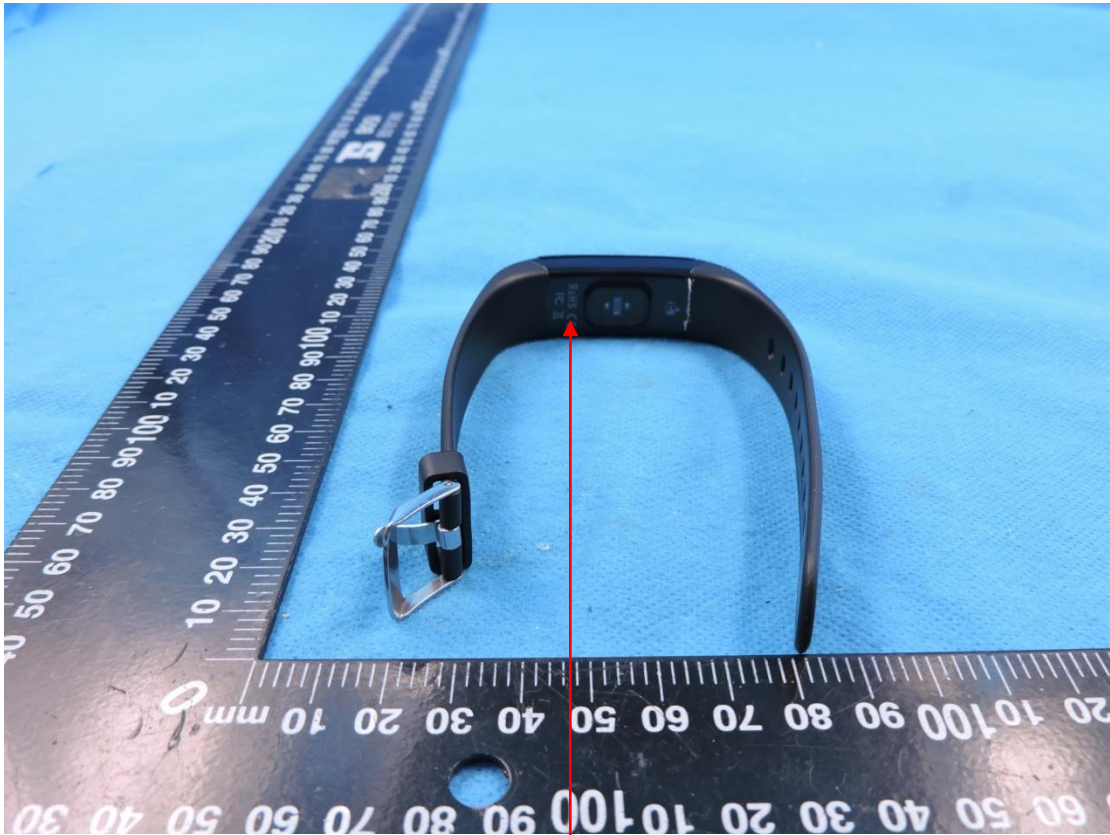

## Label

Smart bracelet

Model name: GT101

FCC ID: 2APKW-GT101