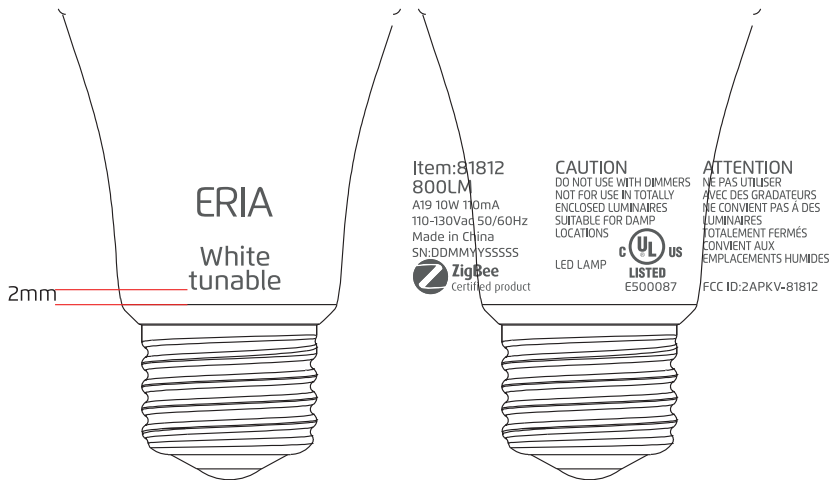

81812

SN:DDMMYYSSSSS
eg:050618000001-(2018-6-5)

81814

2mm

ERIA

White
tunable

Item:81814
800LM
BR30 10W 110mA
110-130Vac 50/60Hz
Made in China
SN:DDMMYYSSSSS

ZigBee
Certified product

LED LAMP

LISTED

E500087

FCC ID:2APKV-81812

CAUTION

DO NOT USE WITH DIMMERS
NOT FOR USE IN TOTALLY
ENCLOSED LUMINAIRES
SUITABLE FOR DAMP
LOCATIONS

ATTENTION

NE PAS UTILISER
AVEC DES GRADATEURS
NE CONVIENT PAS A DES
LUMINAIRES
TOTALEMENT FERMES
CONVIENT AUX
EMPLACEMENTS HUMIDES