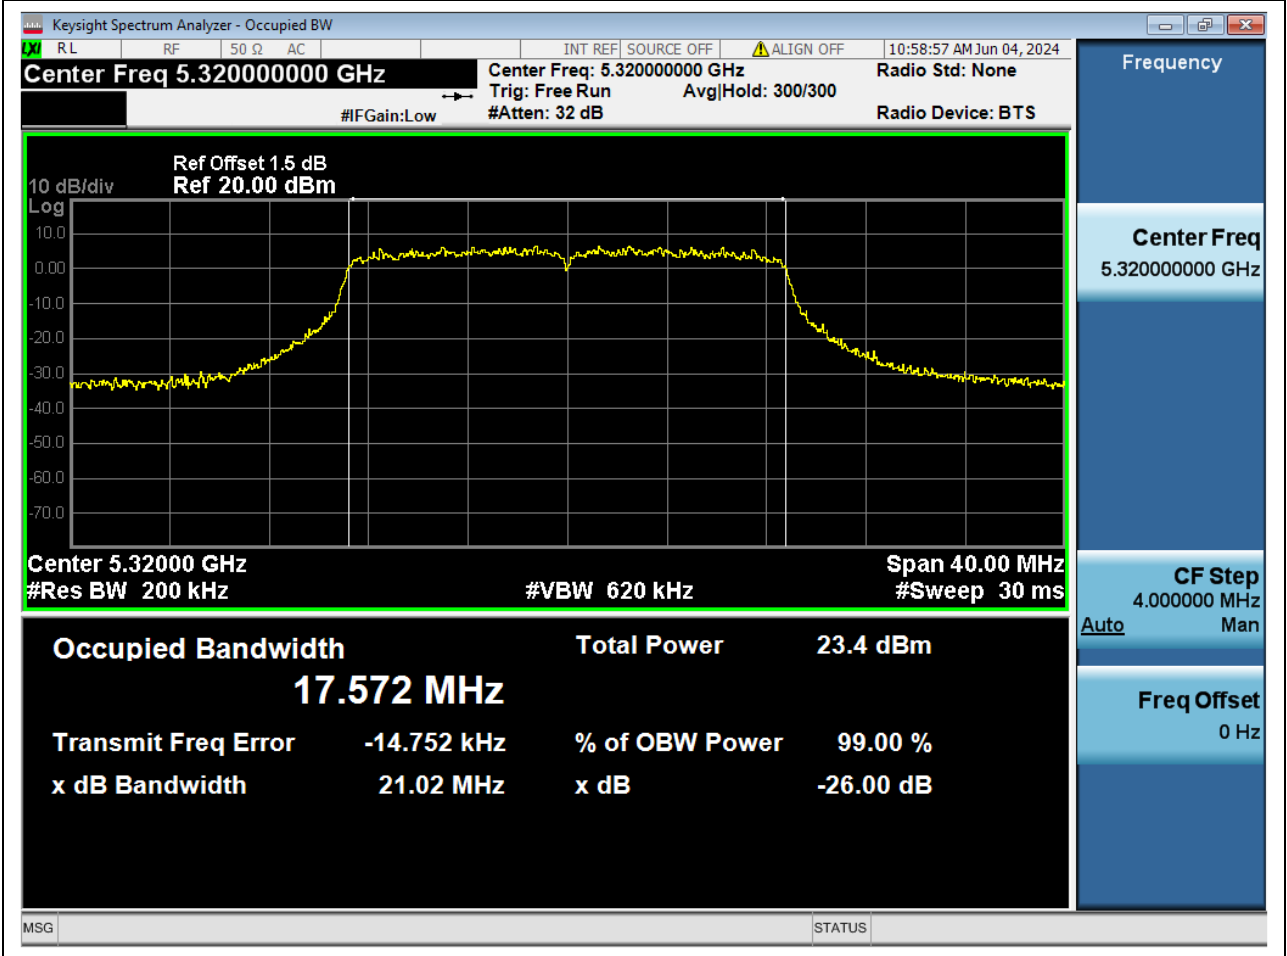

15. 802.11n_20M_Band2_H

15.1. A.2-26dB Bandwidth(NTNV)

Center Frequency (MHz)	XdB Down	RBW (MHz)	Detector	Limit (MHz)	XdB BandWidth (MHz)	Verdict
5320	26	0.2	Peak	0	21.016494	Unknow