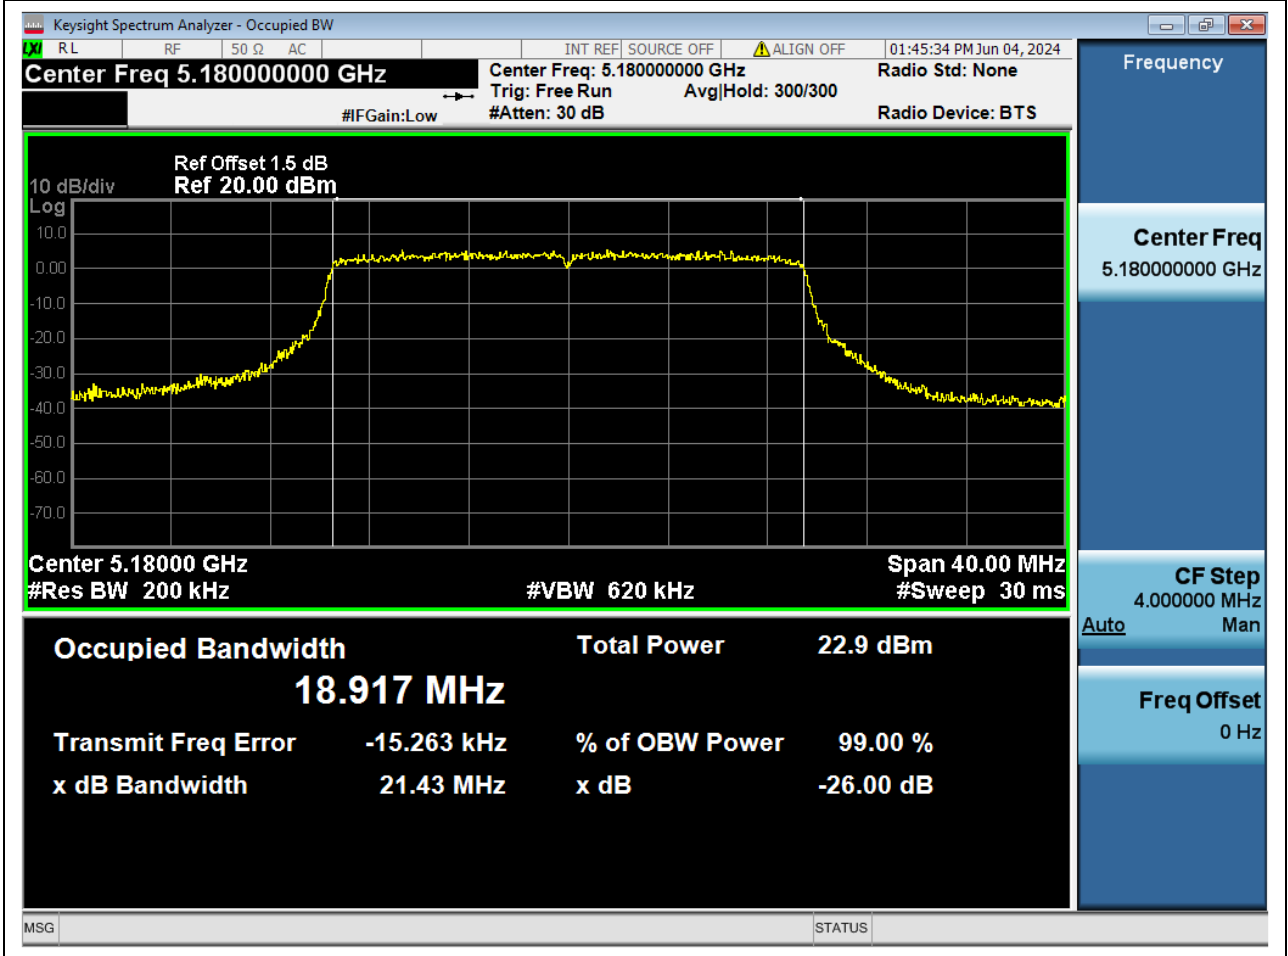

48. 802.11ax_20M_Band1_L

48.1. A.2-26dB Bandwidth(NTNV)

Center Frequency (MHz)	XdB Down	RBW (MHz)	Detector	Limit (MHz)	XdB BandWidth (MHz)	Verdict
5180	26	0.2	Peak	0	21.429208	Unknow