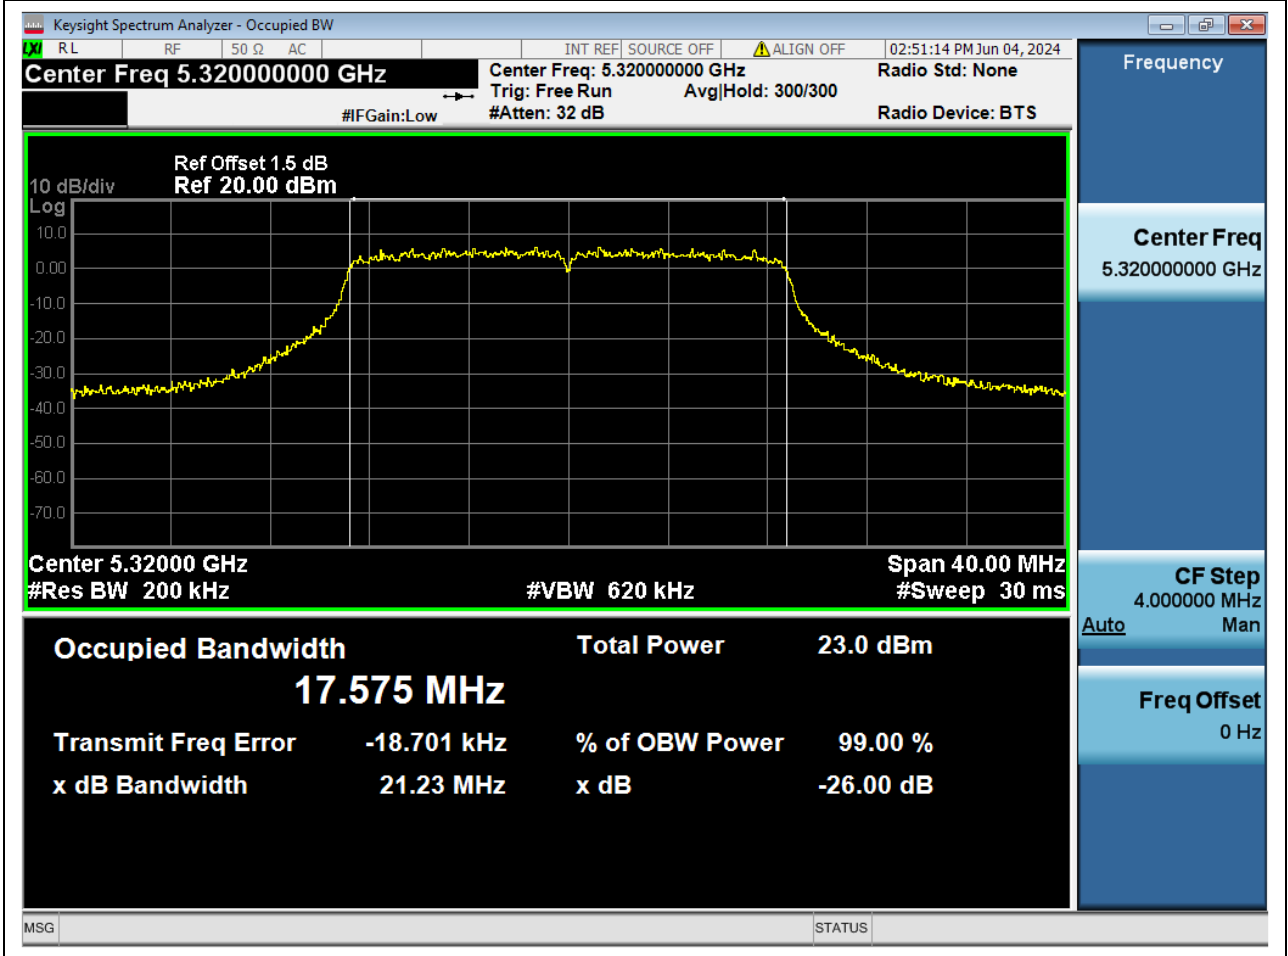

31. 802.11ac_20M_Band2_H

31.1. A.2-26dB Bandwidth(NTNV)

Center Frequency (MHz)	XdB Down	RBW (MHz)	Detector	Limit (MHz)	XdB BandWidth (MHz)	Verdict
5320	26	0.2	Peak	0	21.233528	Unknow