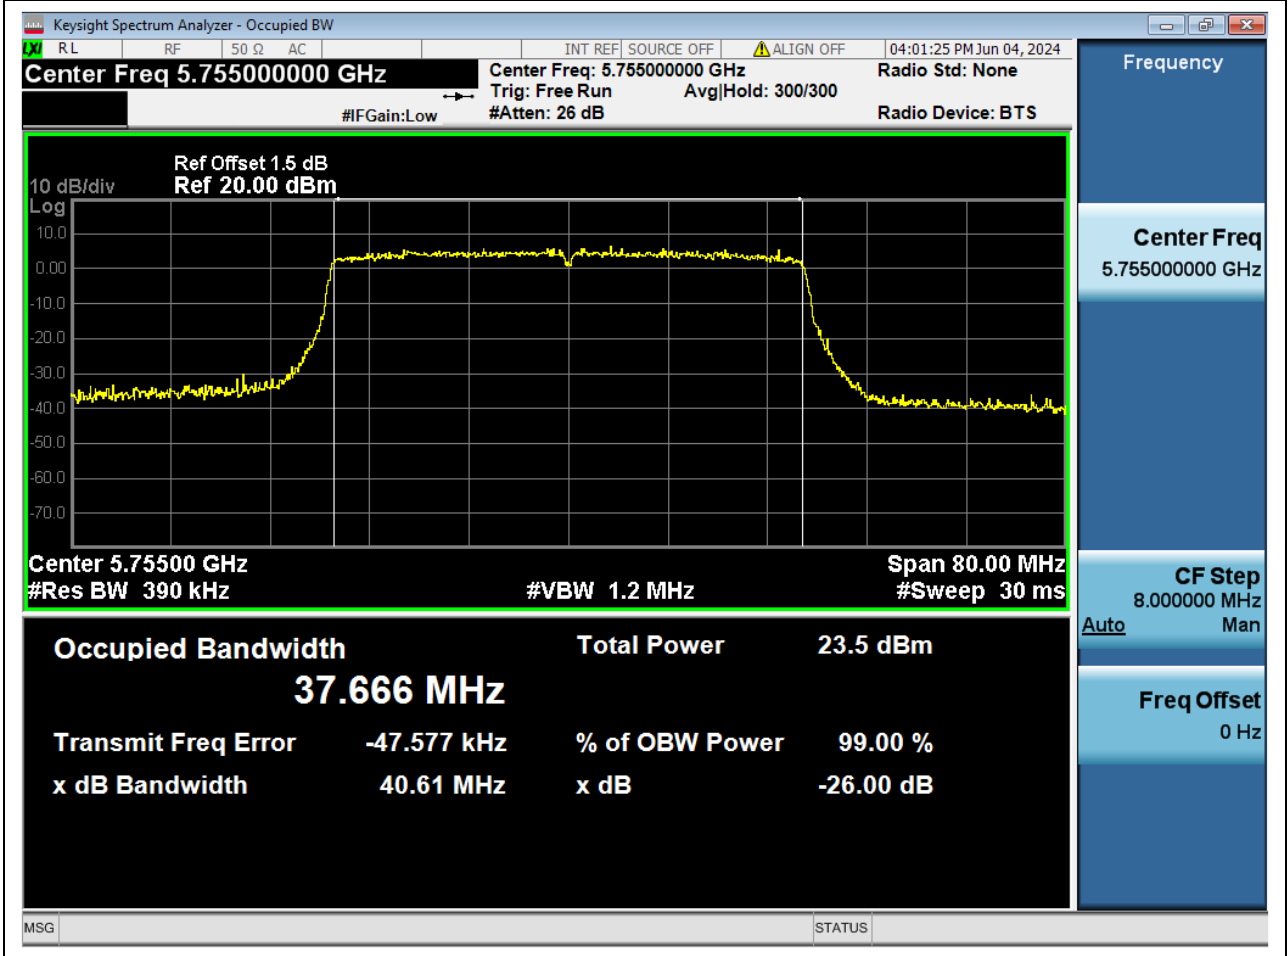

18. 802.11ax_40M_Band4_L

18.1. A.2-26dB Bandwidth(NTNV)

Center Frequency (MHz)	XdB Down	RBW (MHz)	Detector	Limit (MHz)	XdB BandWidth (MHz)	Verdict
5755	26	0.39	Peak	0	40.608627	Unknow