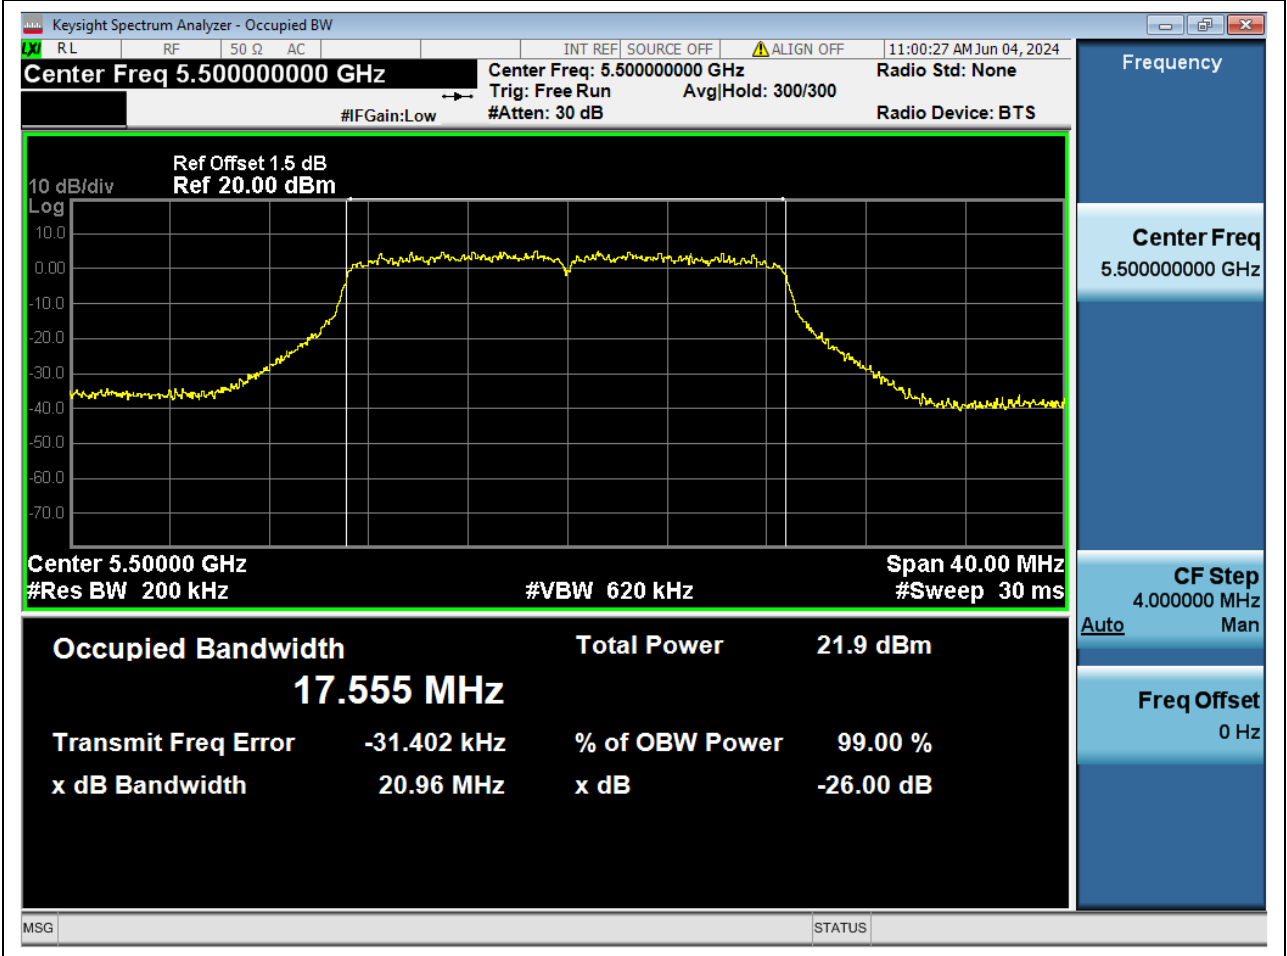

16. 802.11n_20M_Band3_L

16.1. A.2-26dB Bandwidth(NTNV)

Center Frequency (MHz)	XdB Down	RBW (MHz)	Detector	Limit (MHz)	XdB BandWidth (MHz)	Verdict
5500	26	0.2	Peak	0	20.960487	Unknow