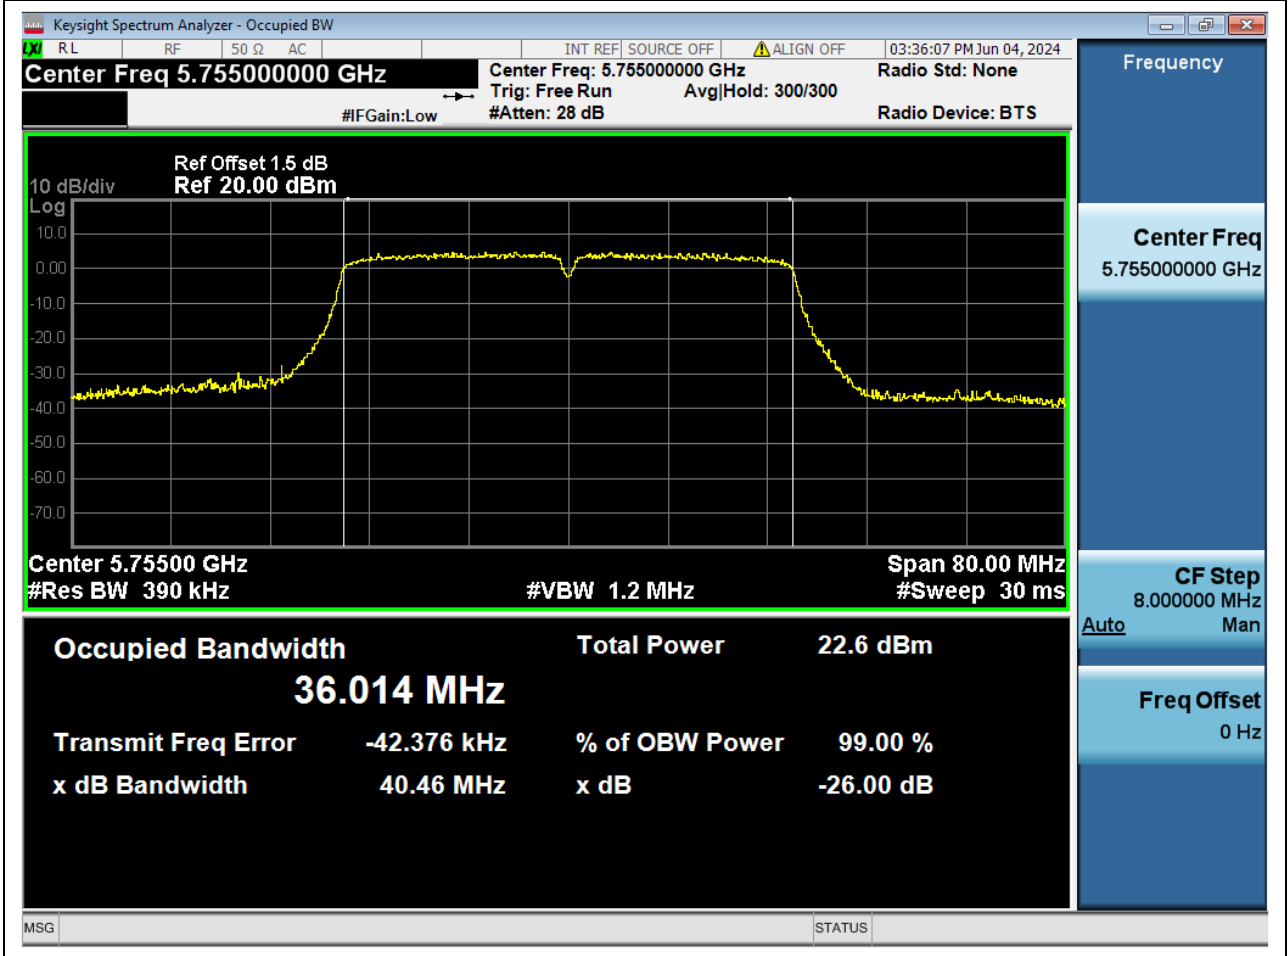

7. 802.11n_40M_Band4_L

7.1. A.2-26dB Bandwidth(NTNV)

Center Frequency (MHz)	XdB Down	RBW (MHz)	Detector	Limit (MHz)	XdB BandWidth (MHz)	Verdict
5755	26	0.39	Peak	0	40.458379	Unknow