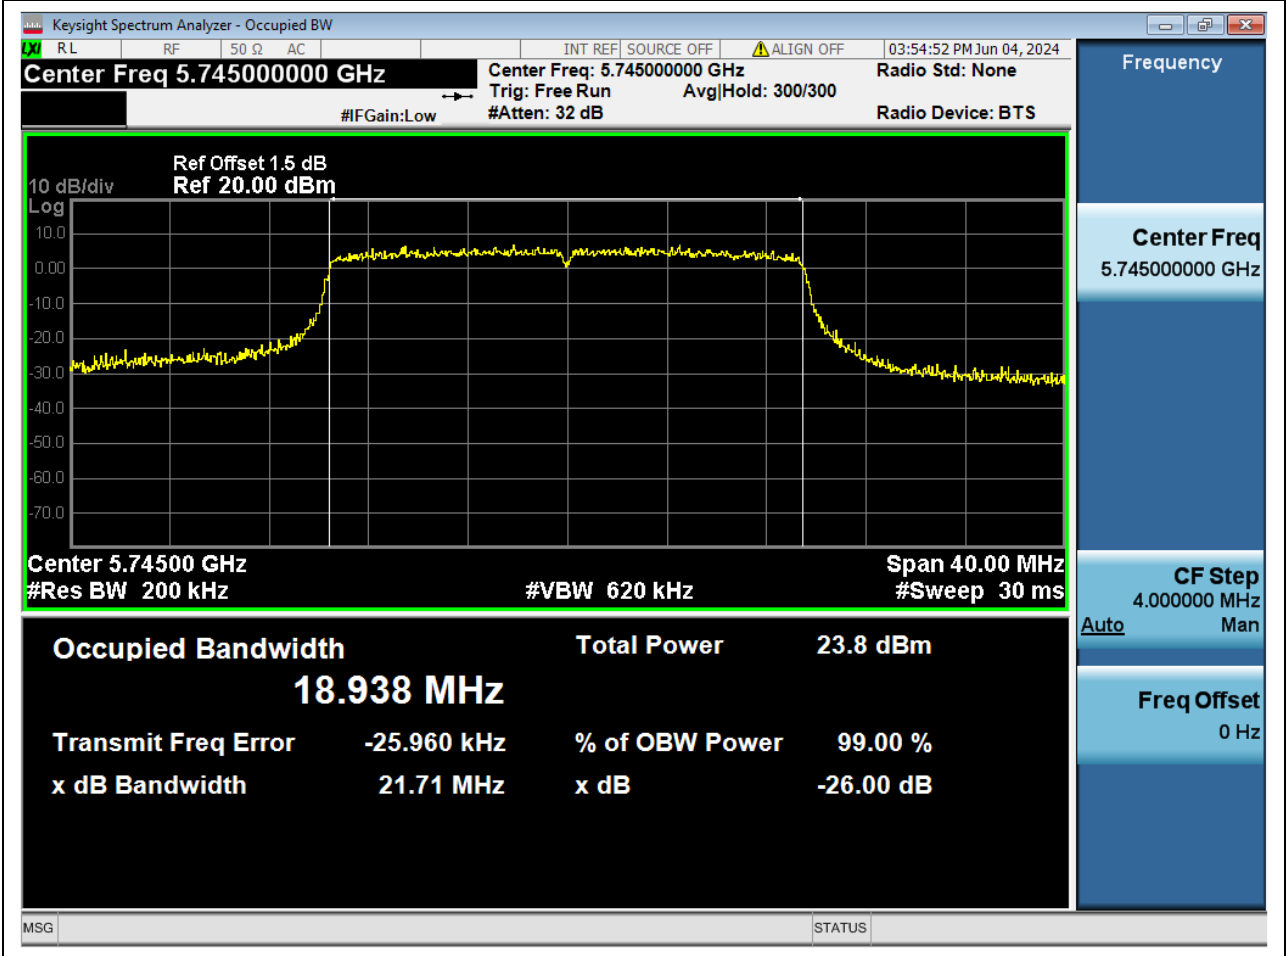

15. 802.11ax_20M_Band4_L

15.1. A.2-26dB Bandwidth(NTNV)

Center Frequency (MHz)	XdB Down	RBW (MHz)	Detector	Limit (MHz)	XdB BandWidth (MHz)	Verdict
5745	26	0.2	Peak	0	21.714614	Unknow