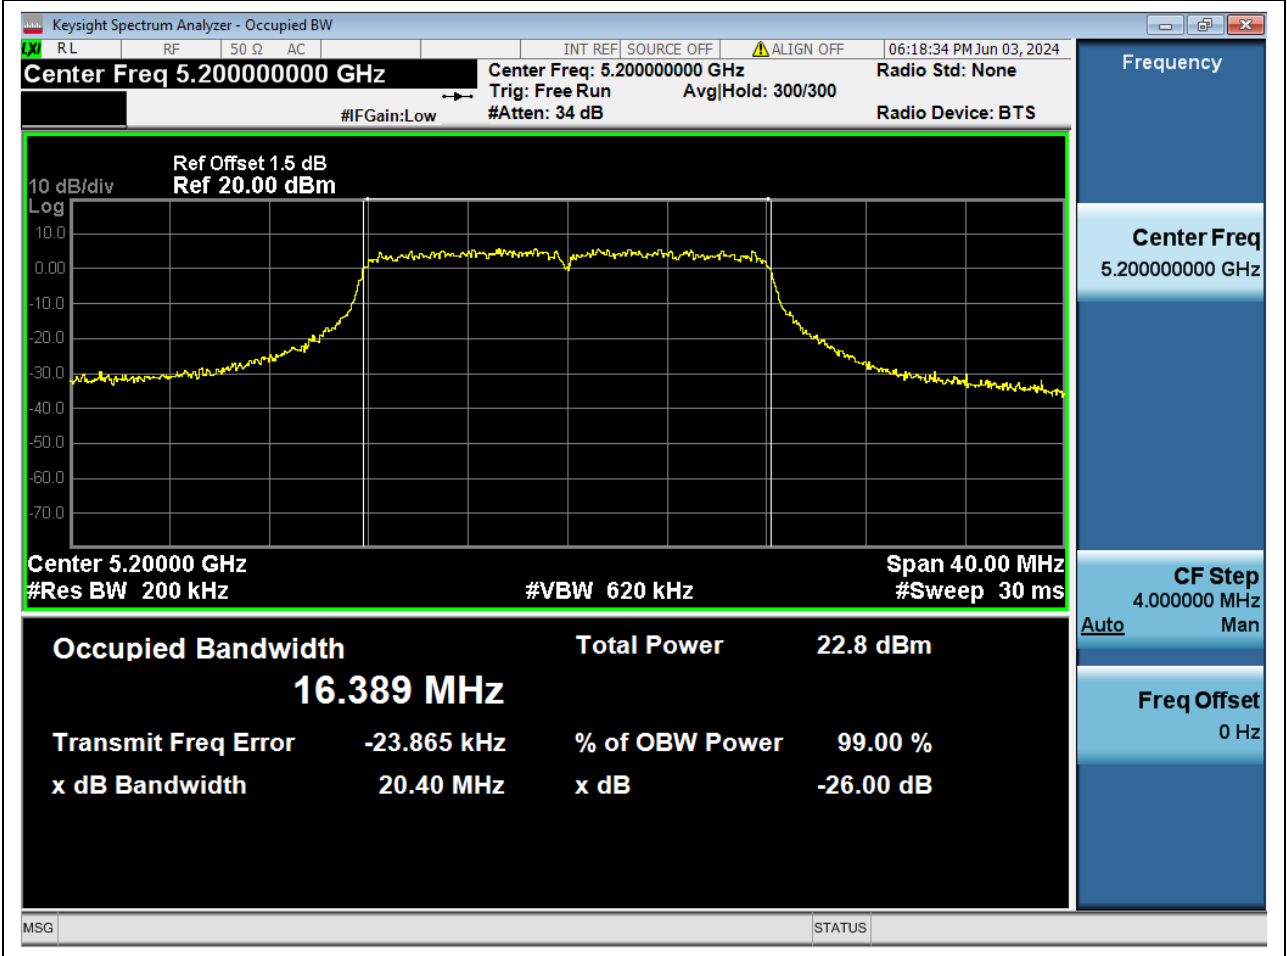

2. 802.11a_20M_Band1_M

2.1. A.2-26dB Bandwidth(NTNV)

Center Frequency (MHz)	XdB Down	RBW (MHz)	Detector	Limit (MHz)	XdB BandWidth (MHz)	Verdict
5200	26	0.2	Peak	0	20.403093	Unknow