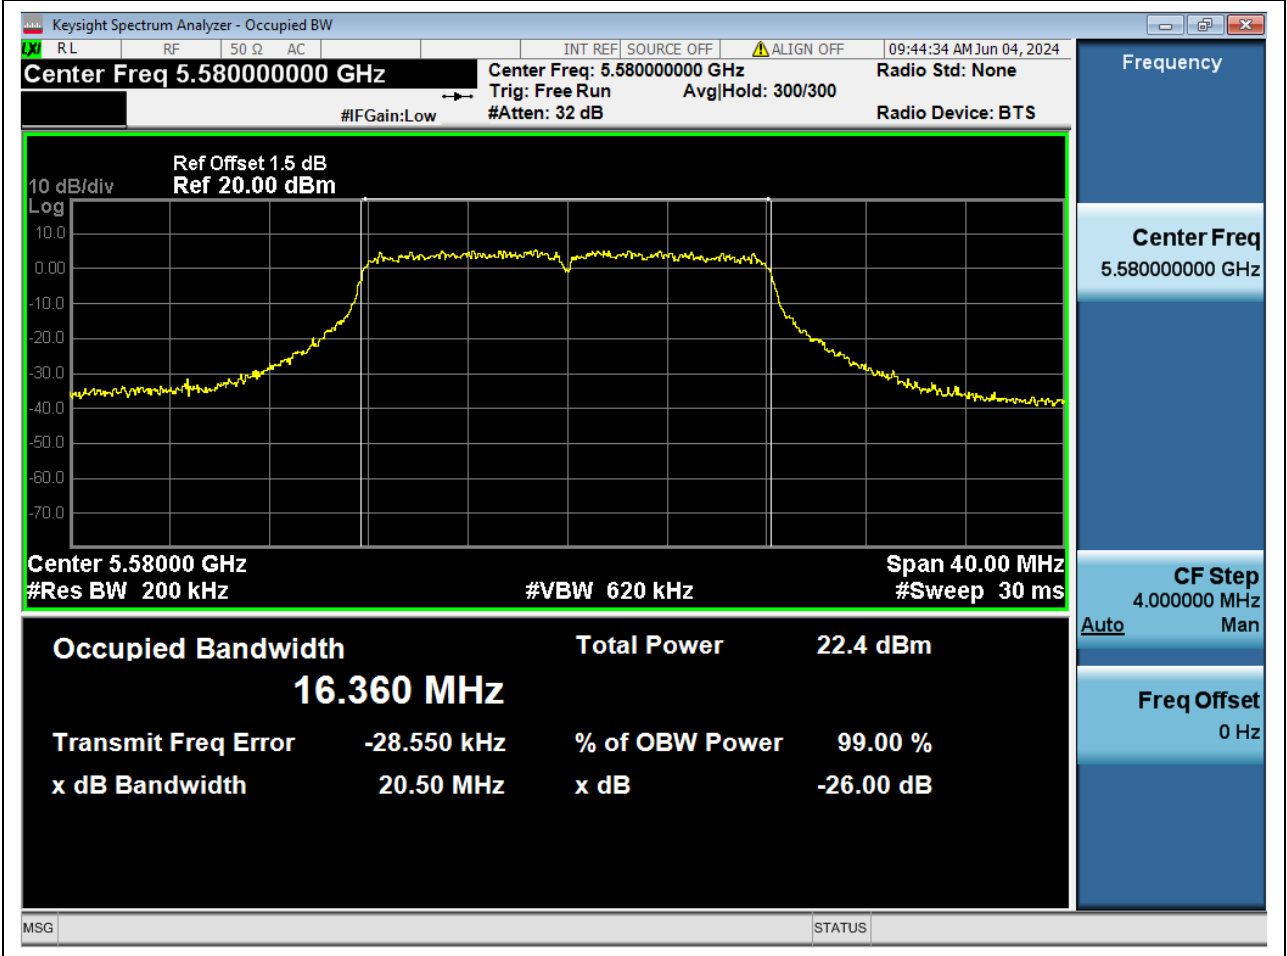

8. 802.11a_20M_Band3_M

8.1. A.2-26dB Bandwidth(NTNV)

Center Frequency (MHz)	XdB Down	RBW (MHz)	Detector	Limit (MHz)	XdB BandWidth (MHz)	Verdict
5580	26	0.2	Peak	0	20.500262	Unknow