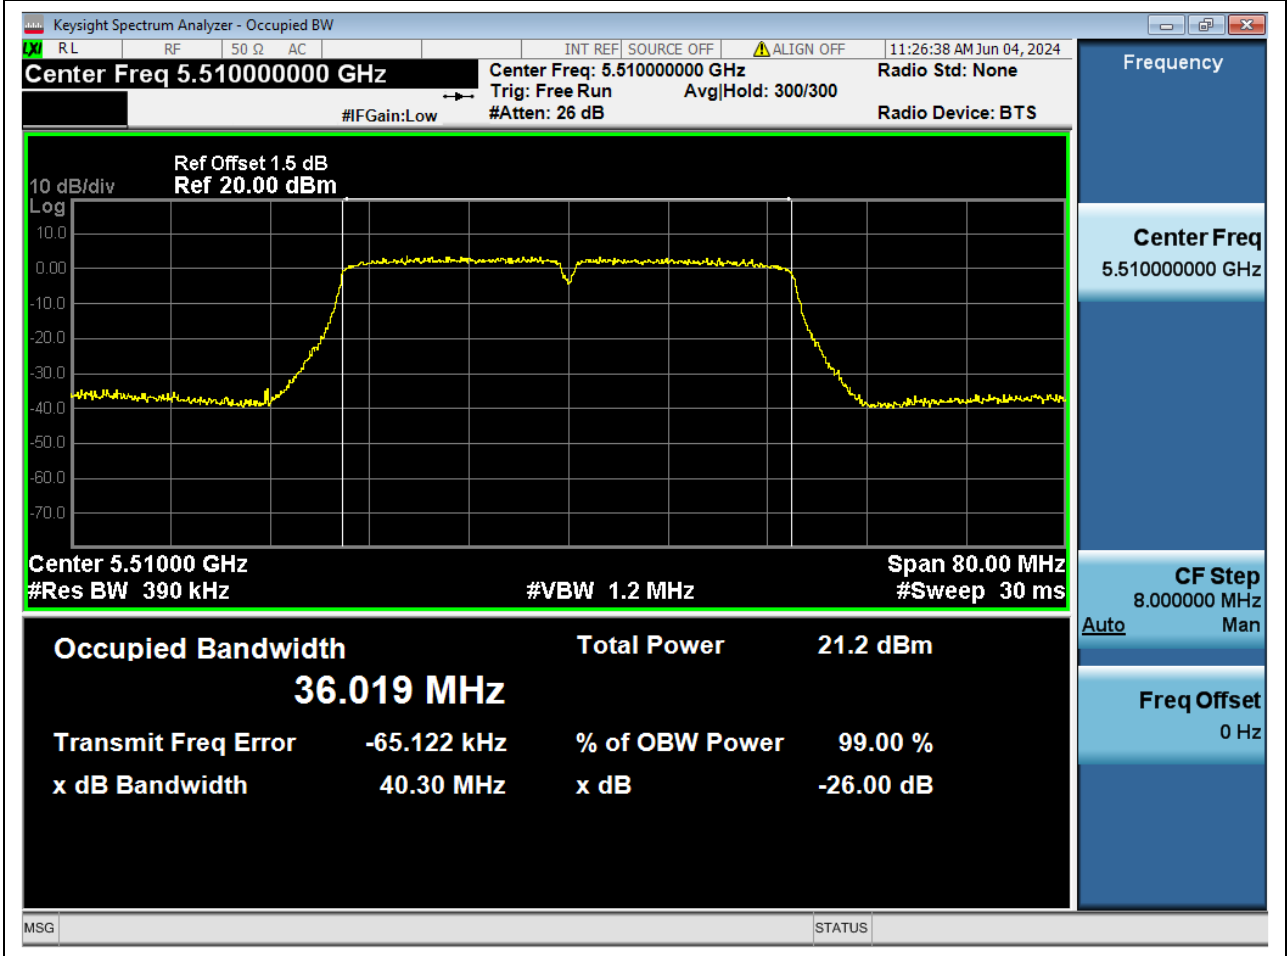

23. 802.11n_40M_Band3_L

23.1. A.2-26dB Bandwidth(NTNV)

Center Frequency (MHz)	XdB Down	RBW (MHz)	Detector	Limit (MHz)	XdB BandWidth (MHz)	Verdict
5510	26	0.39	Peak	0	40.298054	Unknow