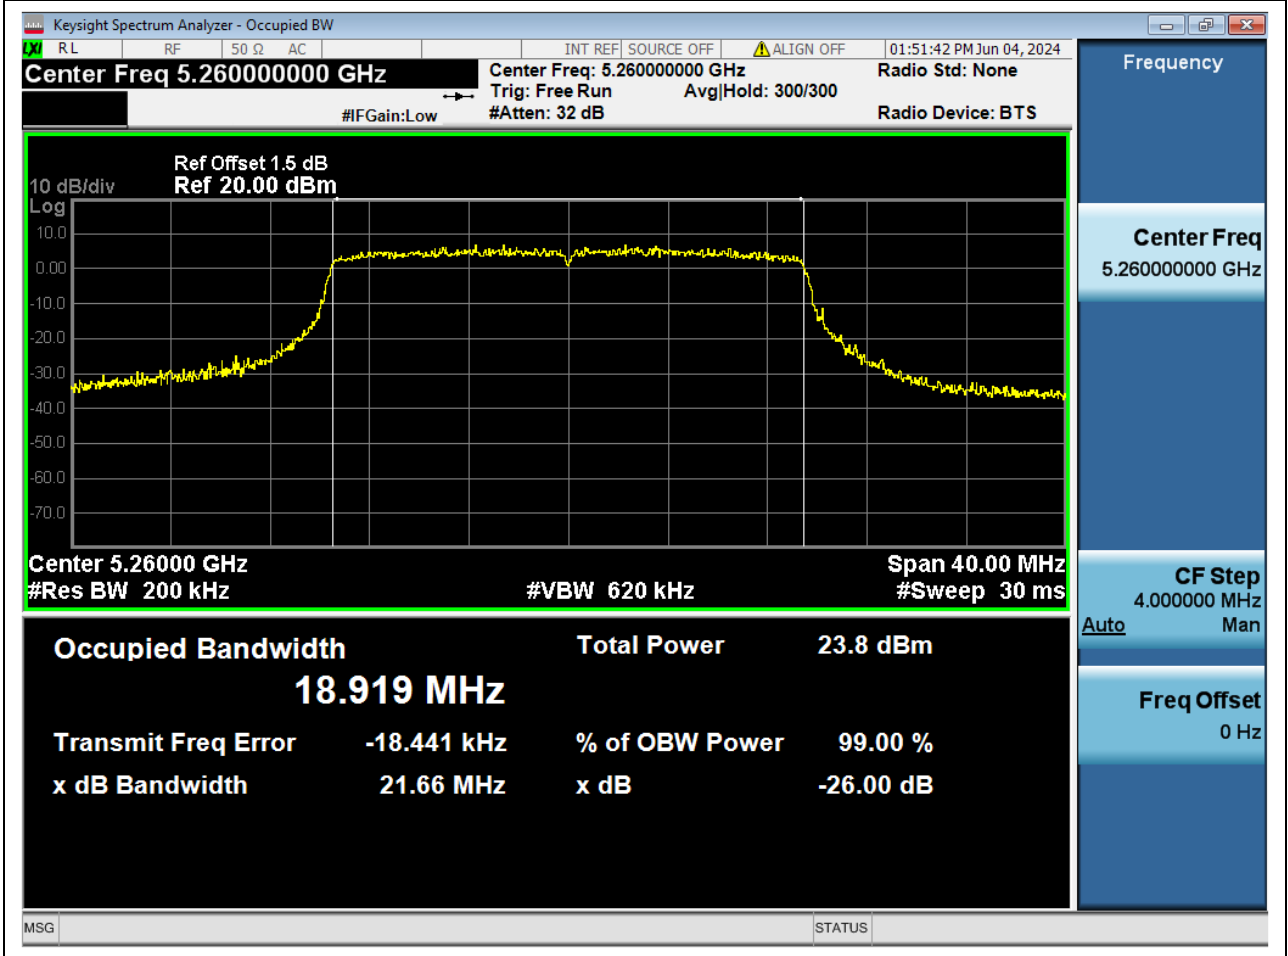

51. 802.11ax_20M_Band2_L

51.1. A.2-26dB Bandwidth(NTNV)

Center Frequency (MHz)	XdB Down	RBW (MHz)	Detector	Limit (MHz)	XdB BandWidth (MHz)	Verdict
5260	26	0.2	Peak	0	21.659122	Unknow