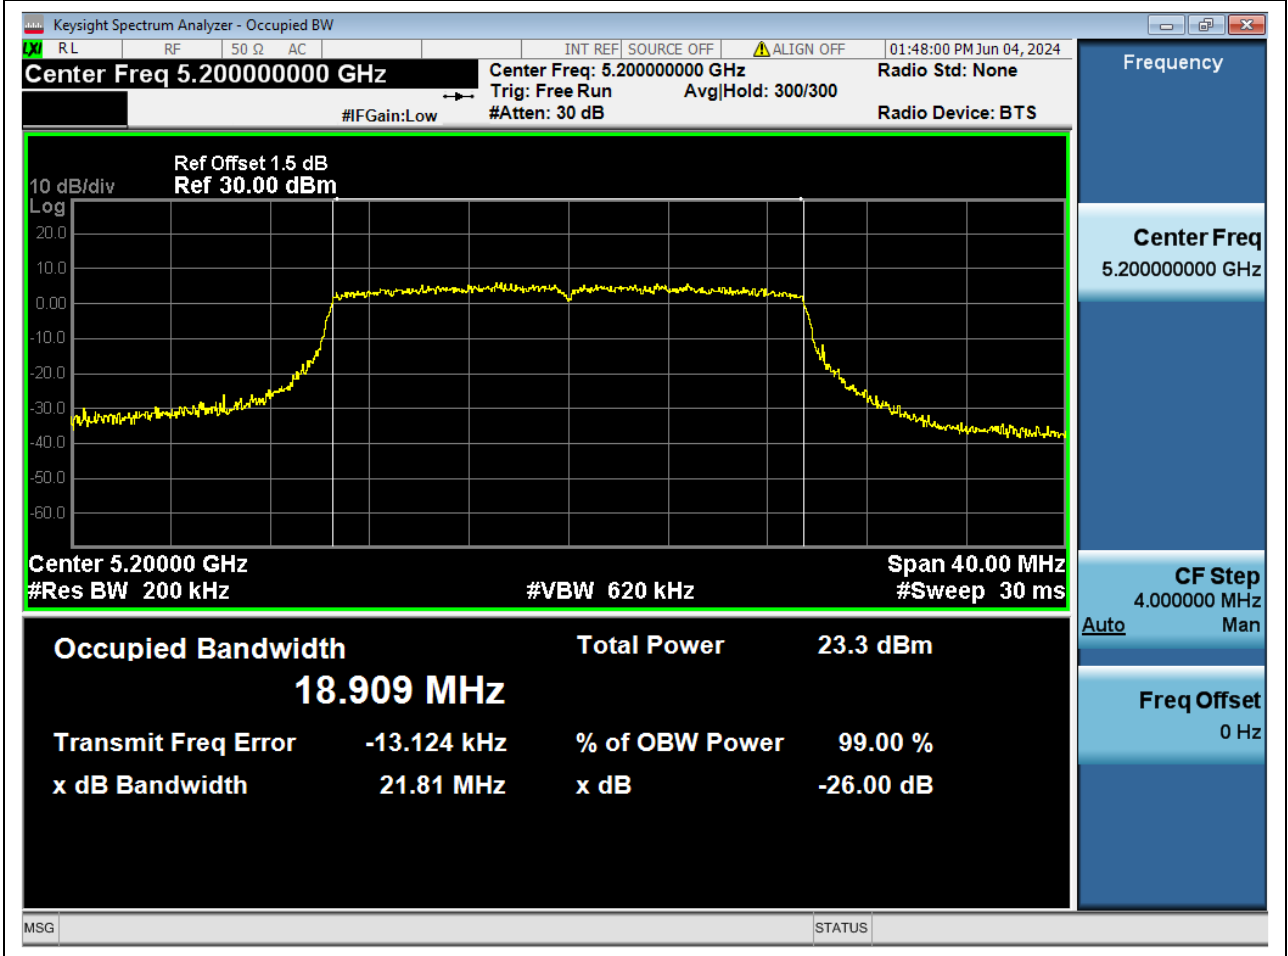

49. 802.11ax_20M_Band1_M

49.1. A.2-26dB Bandwidth(NTNV)

Center Frequency (MHz)	XdB Down	RBW (MHz)	Detector	Limit (MHz)	XdB BandWidth (MHz)	Verdict
5200	26	0.2	Peak	0	21.811457	Unknow