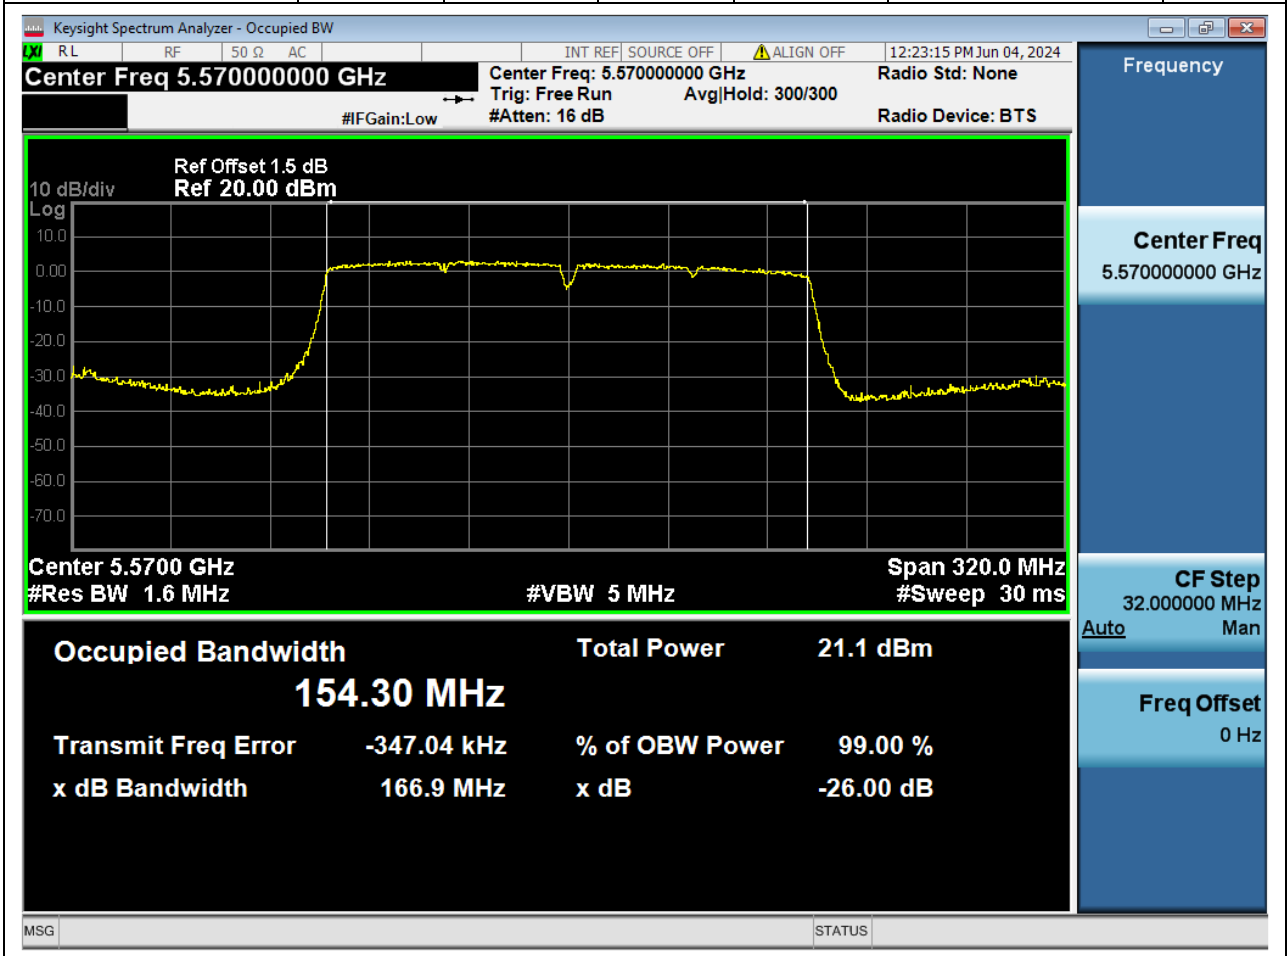

47. 802.11ac_160M_Band3_M

47.1. A.2-26dB Bandwidth(NTNV)

Center Frequency (MHz)	XdB Down	RBW (MHz)	Detector	Limit (MHz)	XdB BandWidth (MHz)	Verdict
5570	26	1.6	Peak	0	166.905369	Unknow