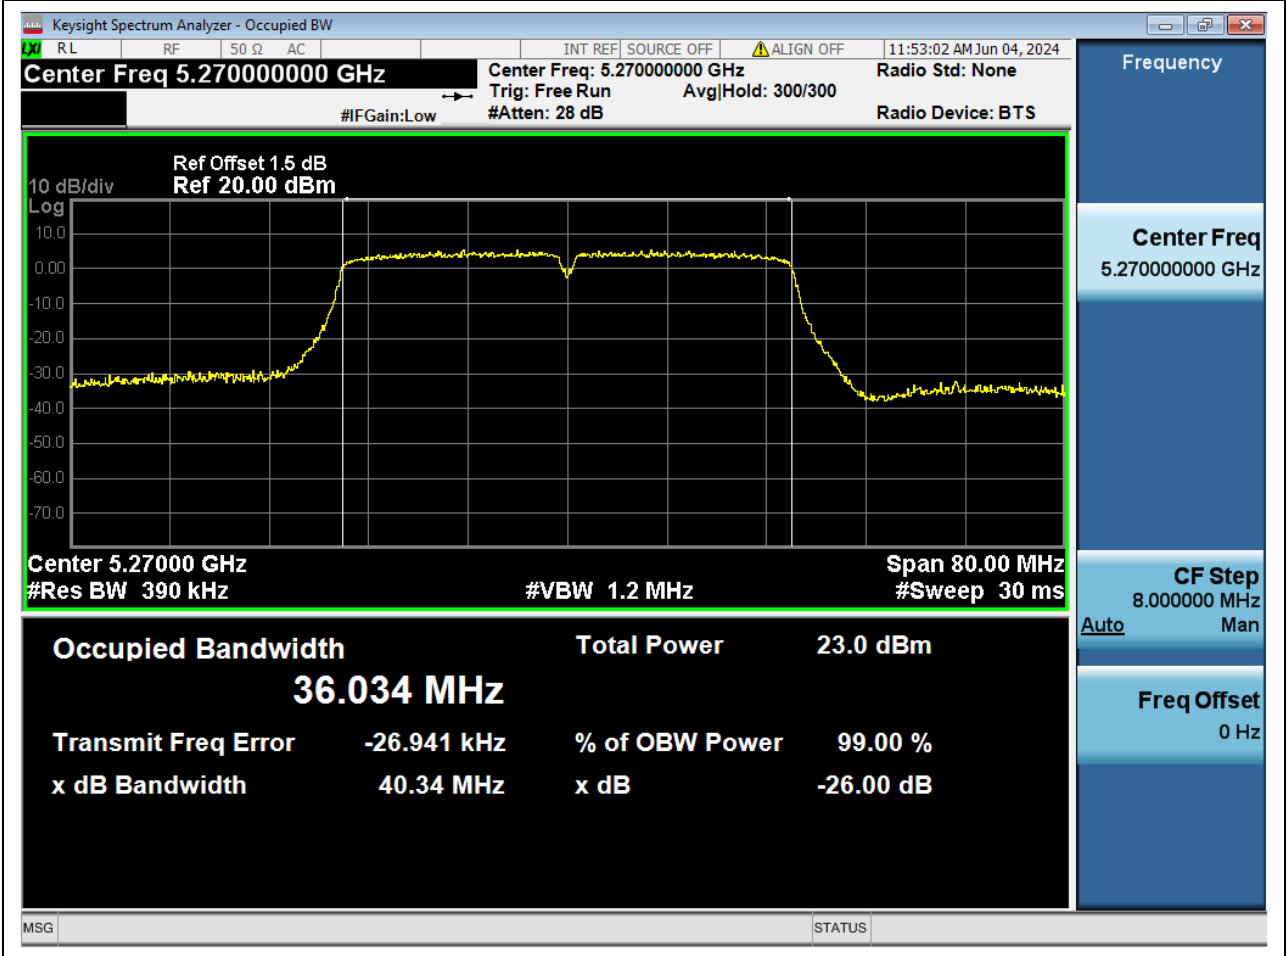

37. 802.11ac_40M_Band2_L

37.1. A.2-26dB Bandwidth(NTNV)

Center Frequency (MHz)	XdB Down	RBW (MHz)	Detector	Limit (MHz)	XdB BandWidth (MHz)	Verdict
5270	26	0.39	Peak	0	40.337725	Unknow