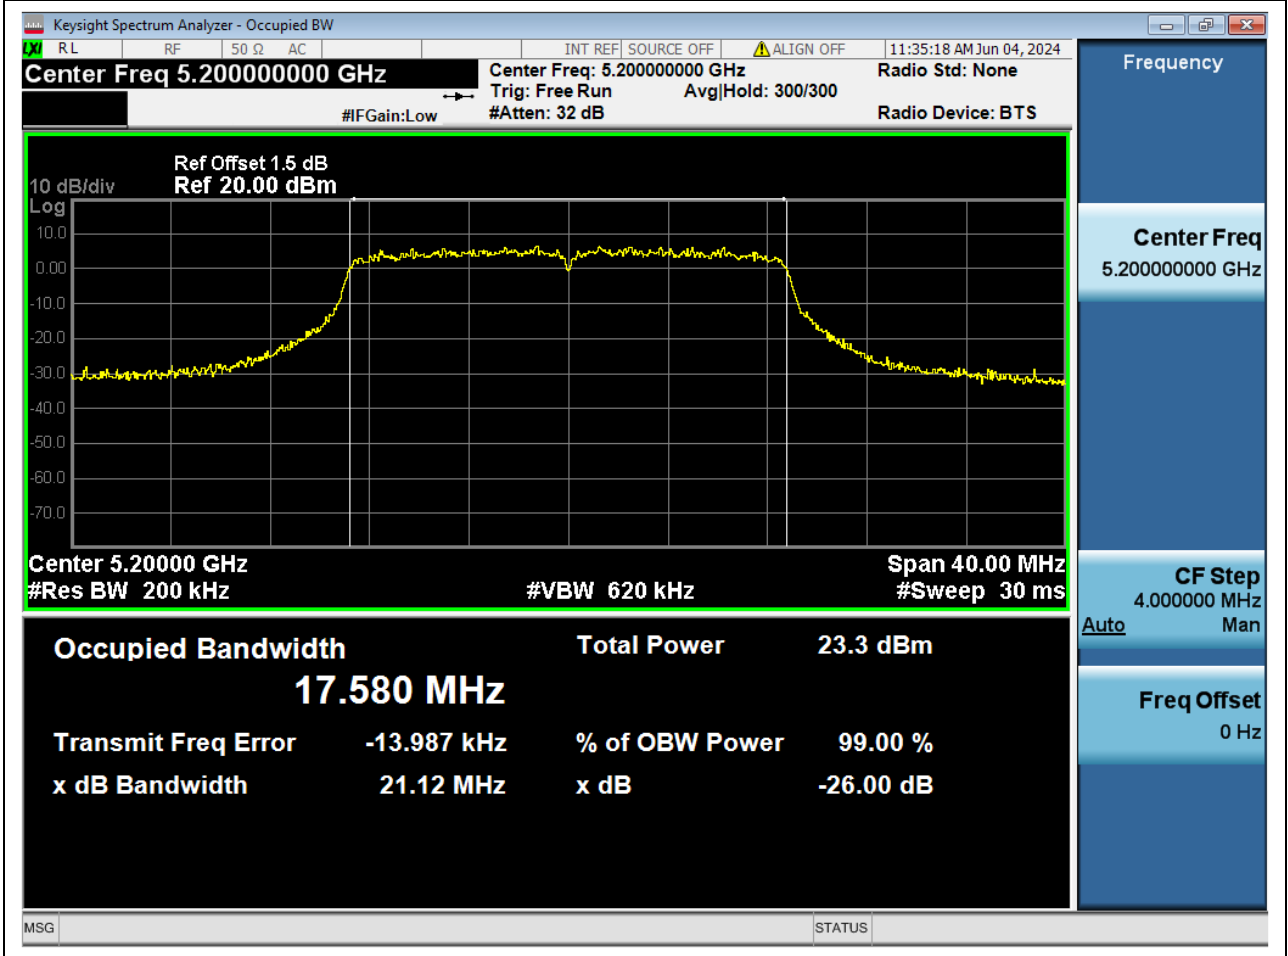

27. 802.11ac_20M_Band1_M

27.1. A.2-26dB Bandwidth(NTNV)

Center Frequency (MHz)	XdB Down	RBW (MHz)	Detector	Limit (MHz)	XdB BandWidth (MHz)	Verdict
5200	26	0.2	Peak	0	21.12114	Unknow