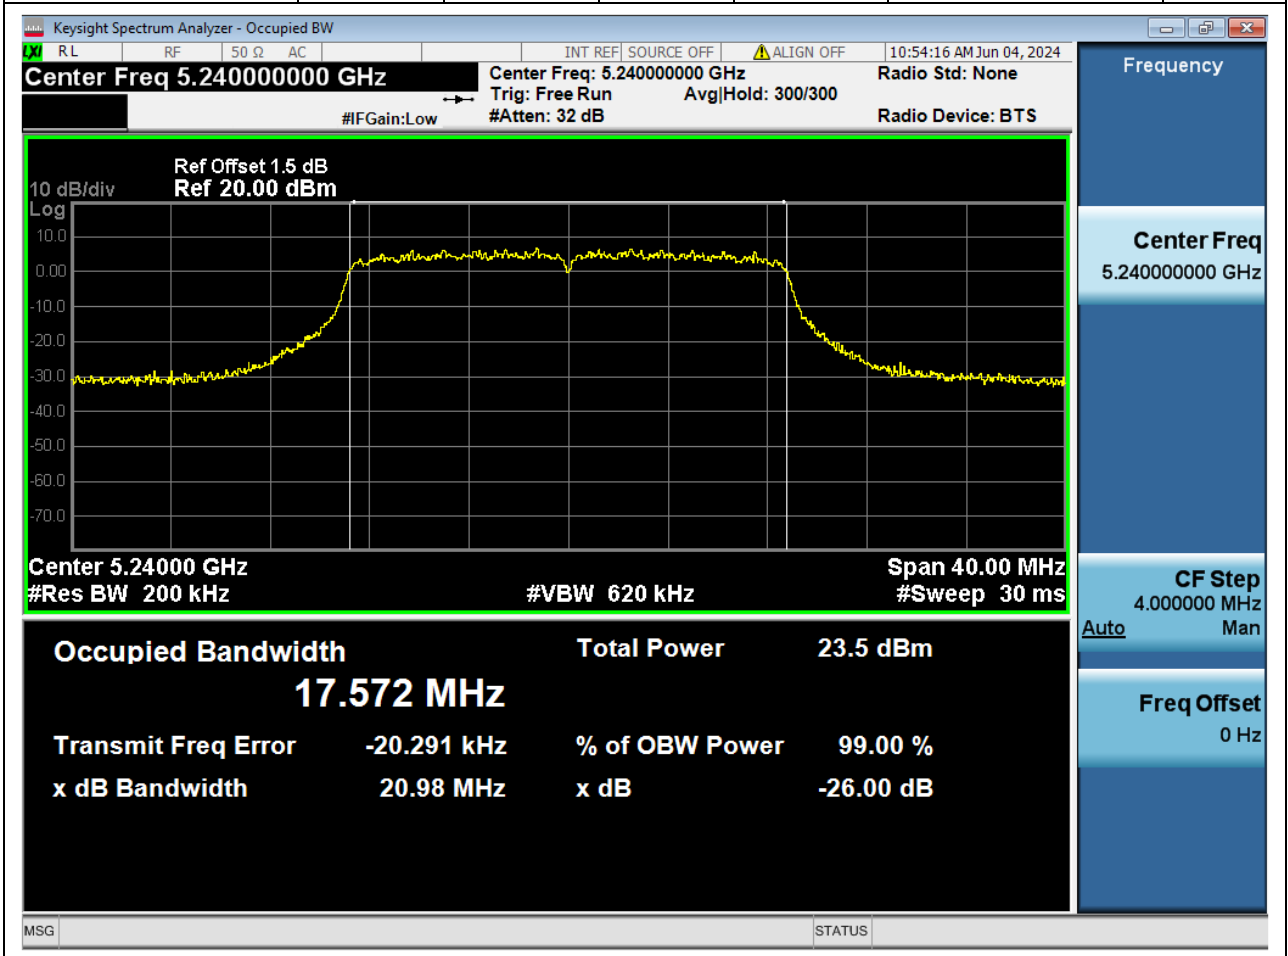

12. 802.11n_20M_Band1_H

12.1. A.2-26dB Bandwidth(NTNV)

Center Frequency (MHz)	XdB Down	RBW (MHz)	Detector	Limit (MHz)	XdB BandWidth (MHz)	Verdict
5240	26	0.2	Peak	0	20.982722	Unknow