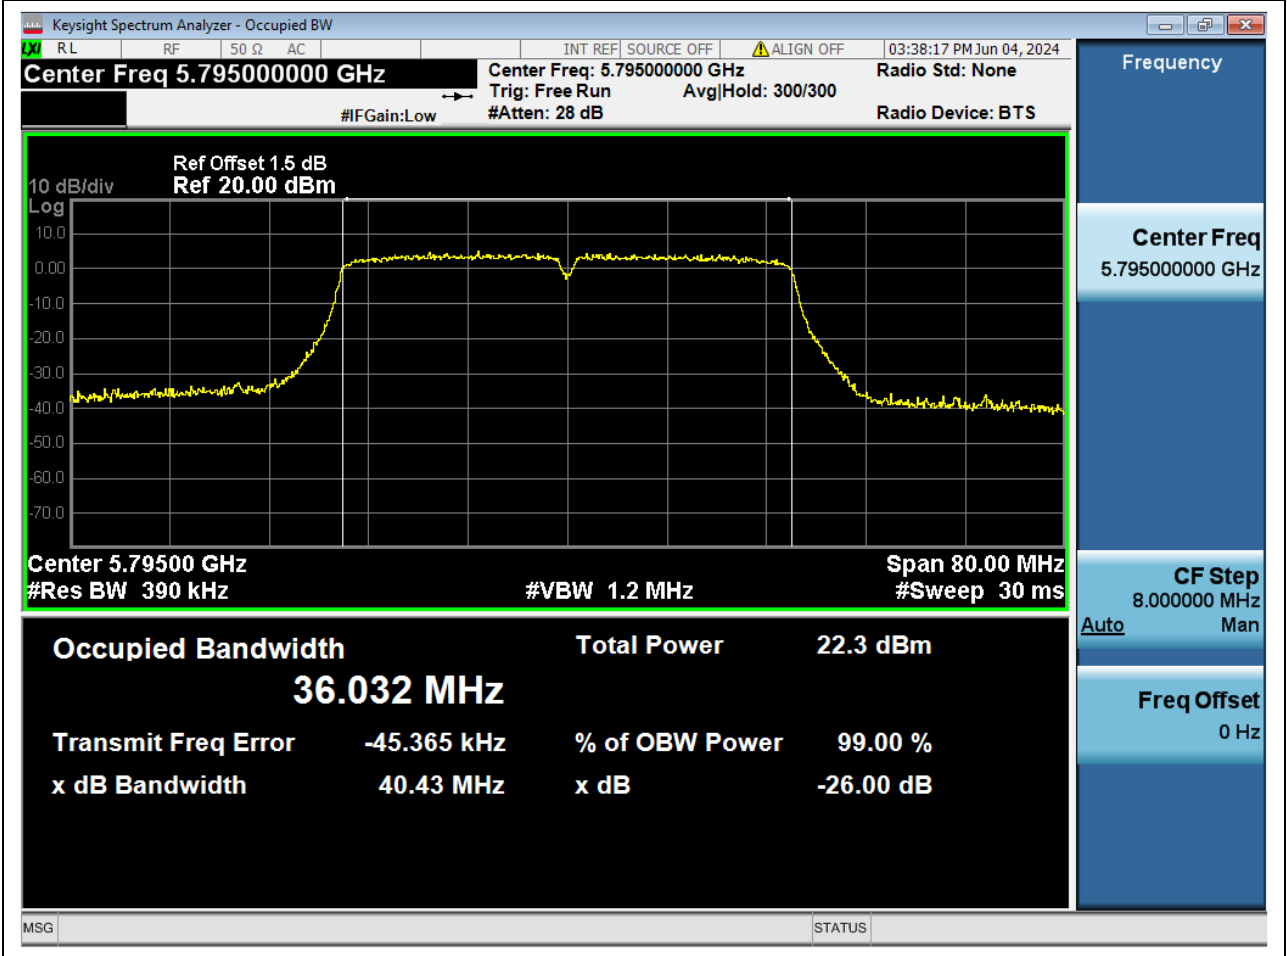

8. 802.11n_40M_Band4_H

8.1. A.2-26dB Bandwidth(NTNV)

Center Frequency (MHz)	XdB Down	RBW (MHz)	Detector	Limit (MHz)	XdB BandWidth (MHz)	Verdict
5795	26	0.39	Peak	0	40.426628	Unknow