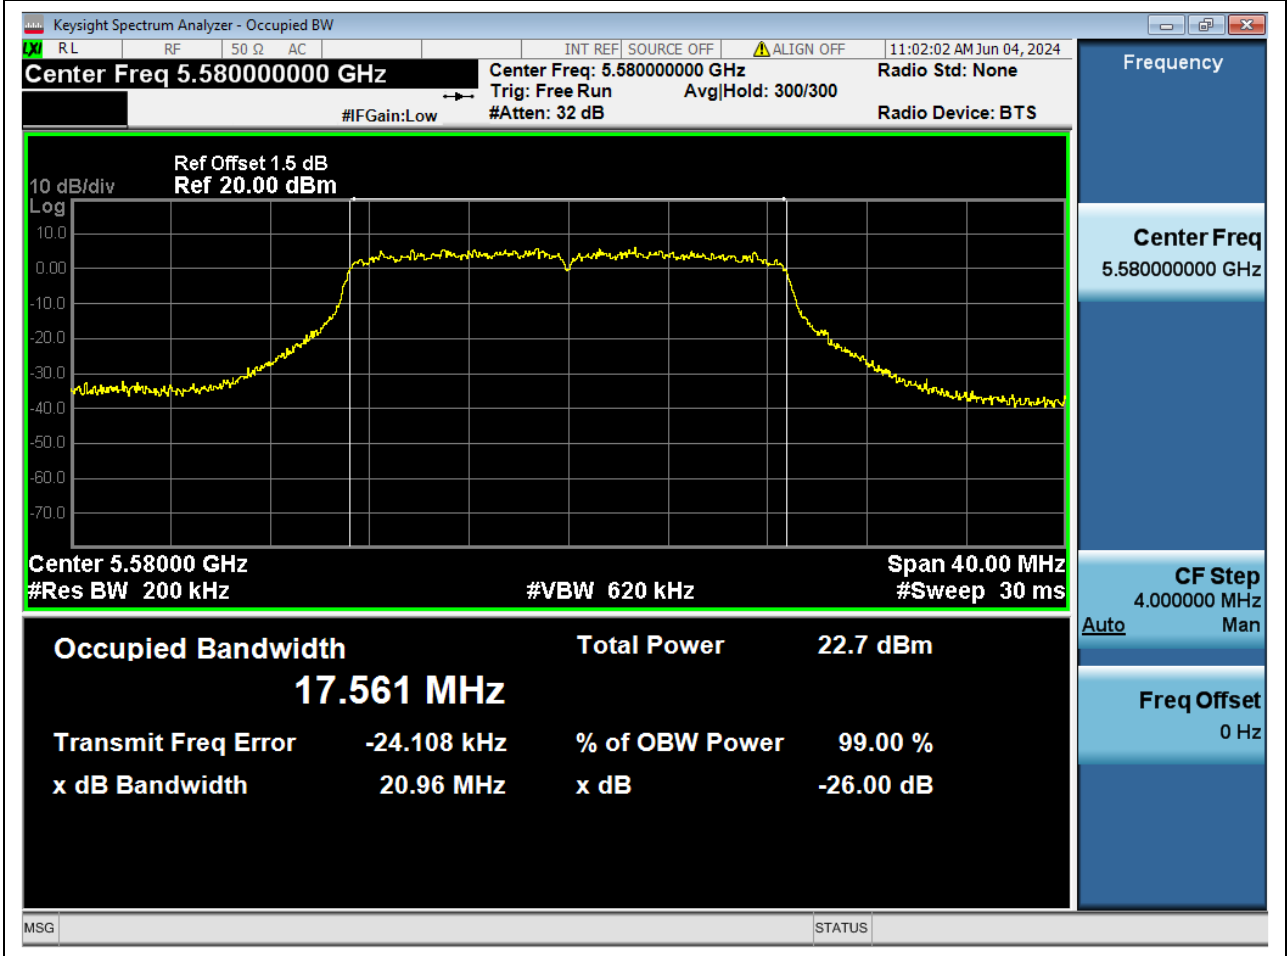

17. 802.11n_20M_Band3_M

17.1. A.2-26dB Bandwidth(NTNV)

Center Frequency (MHz)	XdB Down	RBW (MHz)	Detector	Limit (MHz)	XdB BandWidth (MHz)	Verdict
5580	26	0.2	Peak	0	20.961934	Unknow