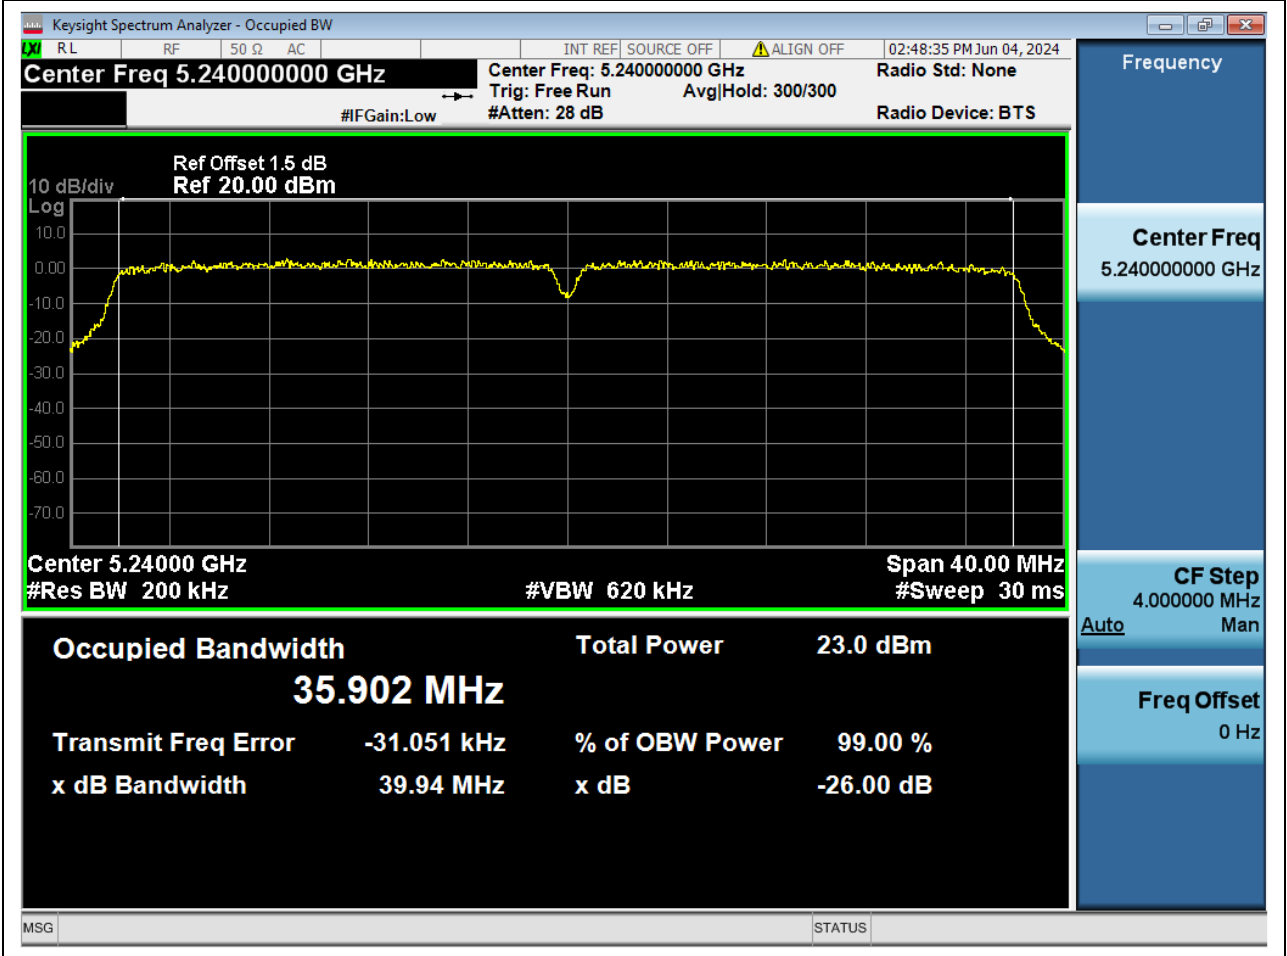

28. 802.11ac_20M_Band1_H

28.1. A.2-26dB Bandwidth(NTNV)

Center Frequency (MHz)	XdB Down	RBW (MHz)	Detector	Limit (MHz)	XdB BandWidth (MHz)	Verdict
5240	26	0.2	Peak	0	39.943943	Unknow