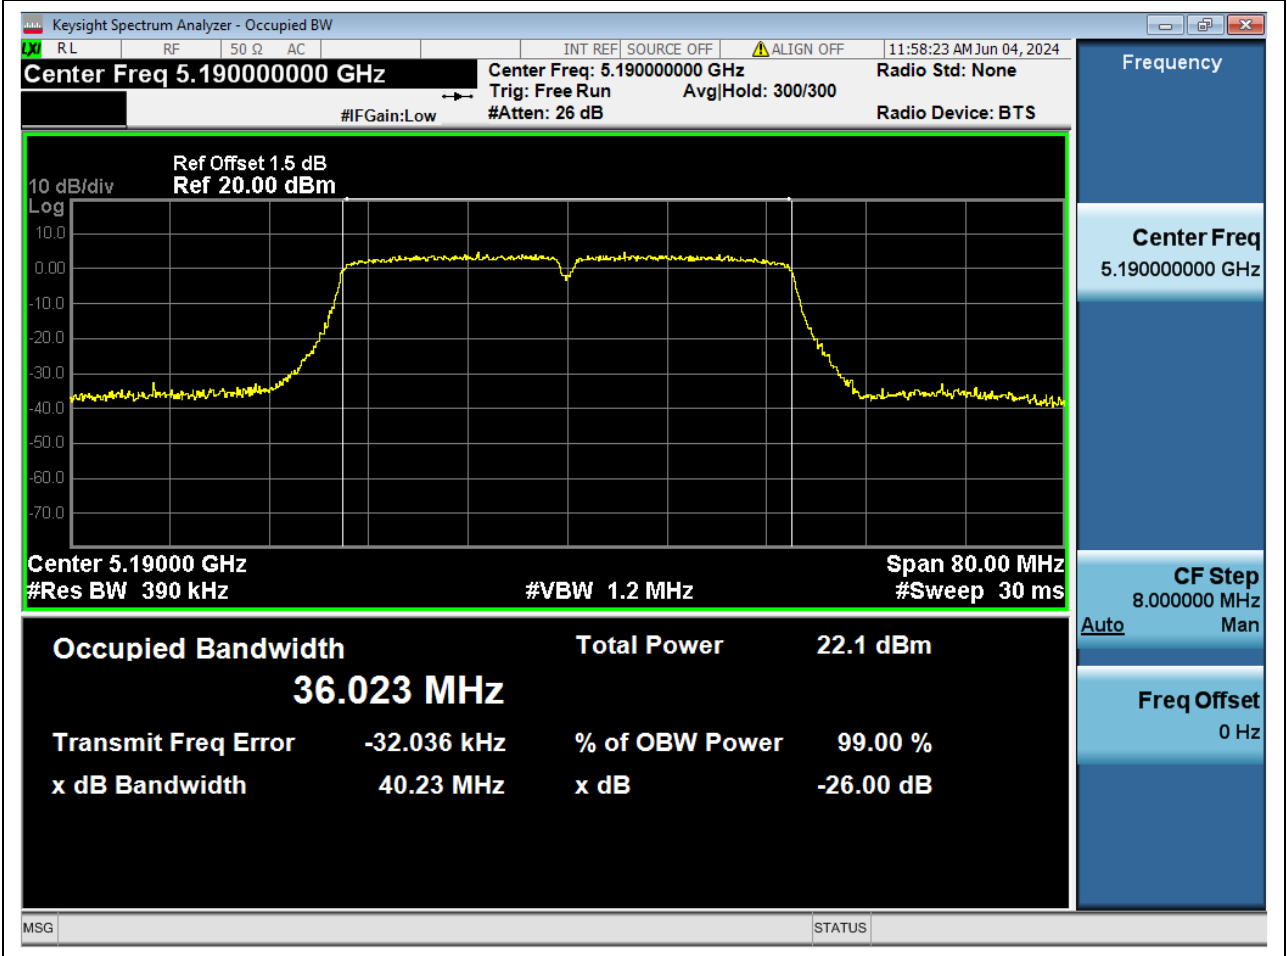

35. 802.11ac_40M_Band1_L

35.1. A.2-26dB Bandwidth(NTNV)

Center Frequency (MHz)	XdB Down	RBW (MHz)	Detector	Limit (MHz)	XdB BandWidth (MHz)	Verdict
5190	26	0.39	Peak	0	40.22699	Unknow