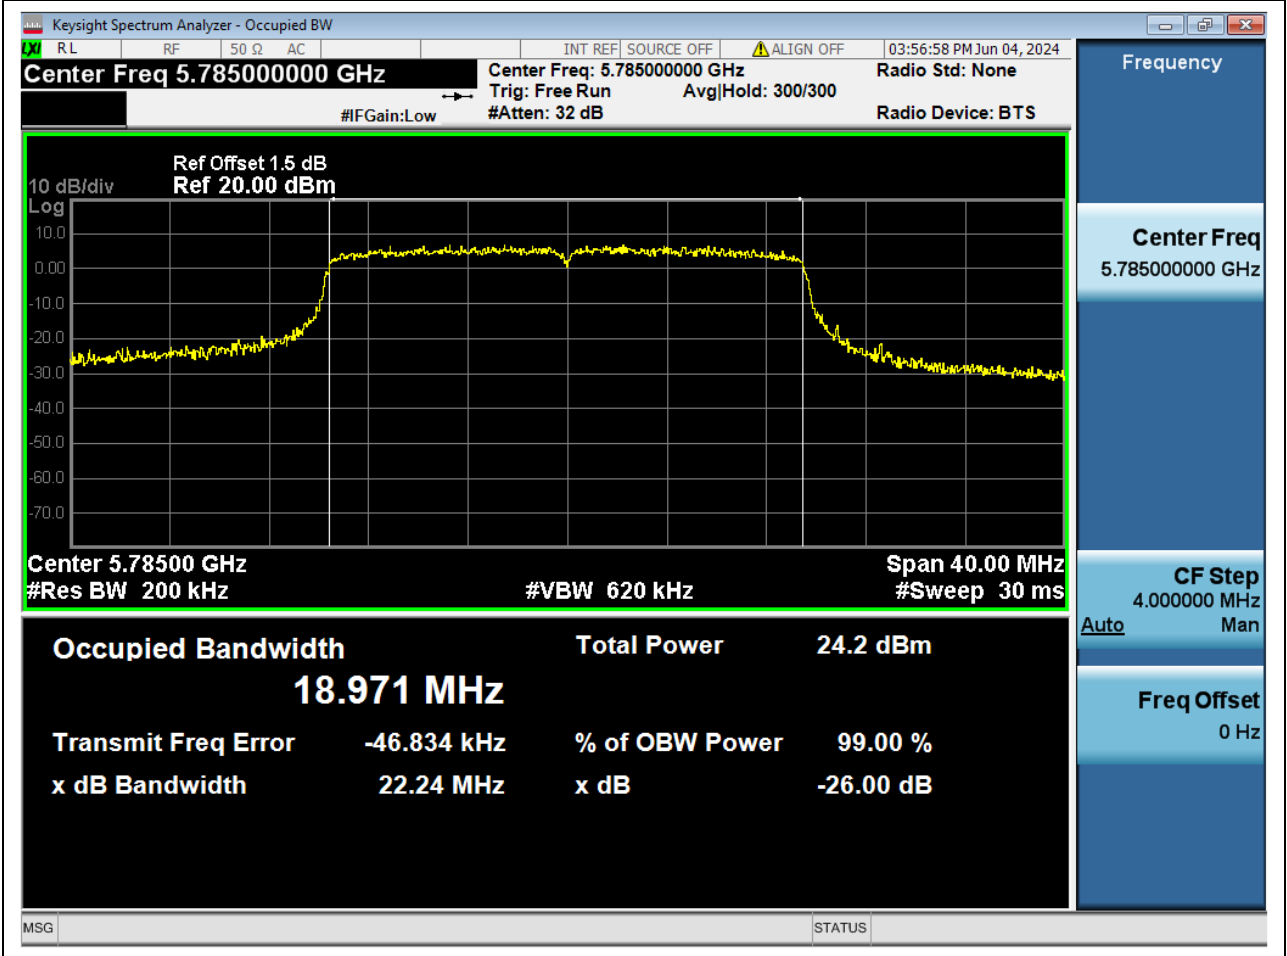

16. 802.11ax_20M_Band4_M

16.1. A.2-26dB Bandwidth(NTNV)

Center Frequency (MHz)	XdB Down	RBW (MHz)	Detector	Limit (MHz)	XdB BandWidth (MHz)	Verdict
5785	26	0.2	Peak	0	22.240624	Unknow