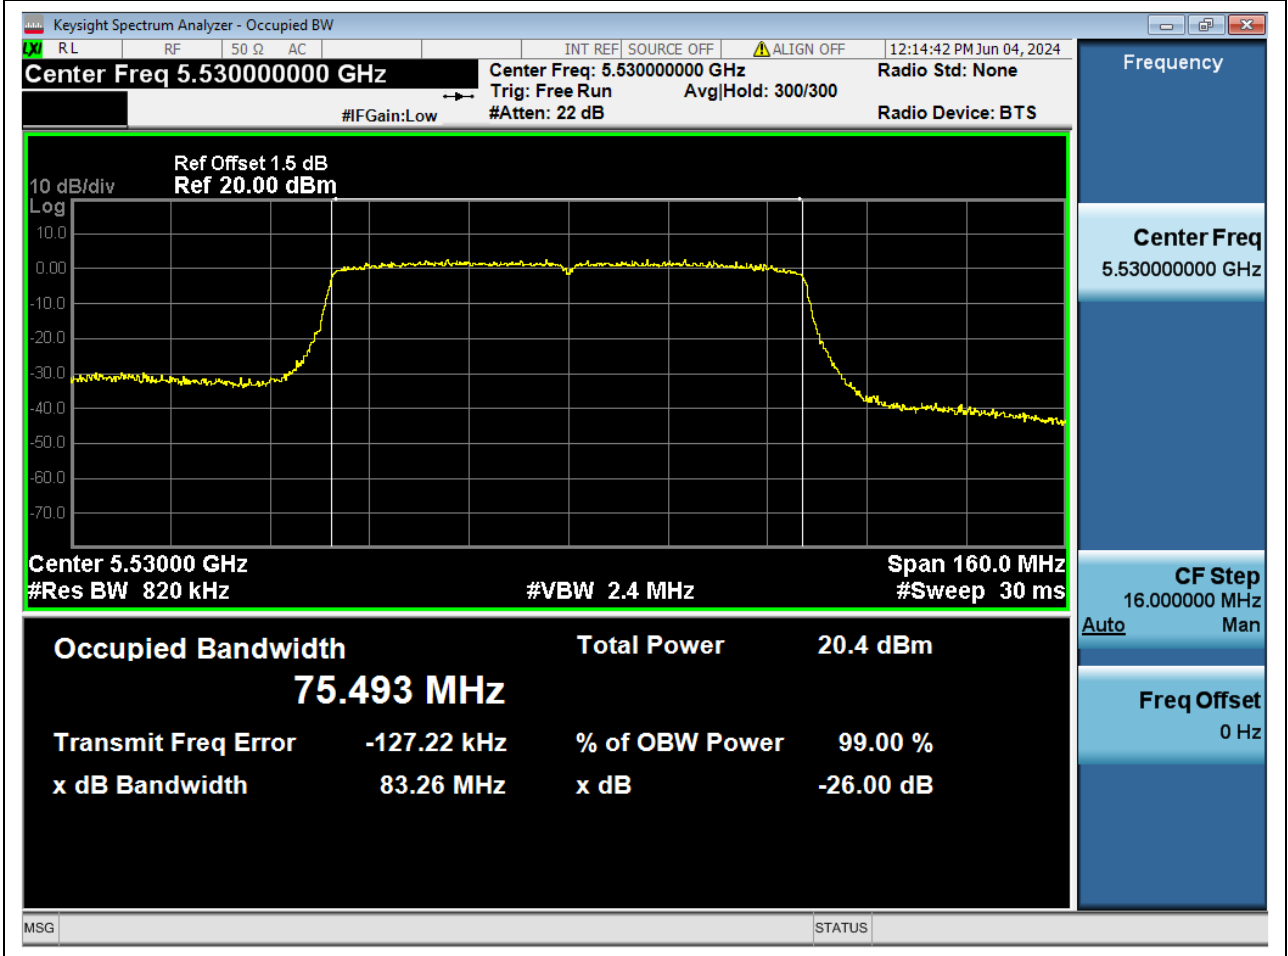

44. 802.11ac_80M_Band3_L

44.1. A.2-26dB Bandwidth(NTNV)

Center Frequency (MHz)	XdB Down	RBW (MHz)	Detector	Limit (MHz)	XdB BandWidth (MHz)	Verdict
5530	26	0.82	Peak	0	83.260545	Unknow