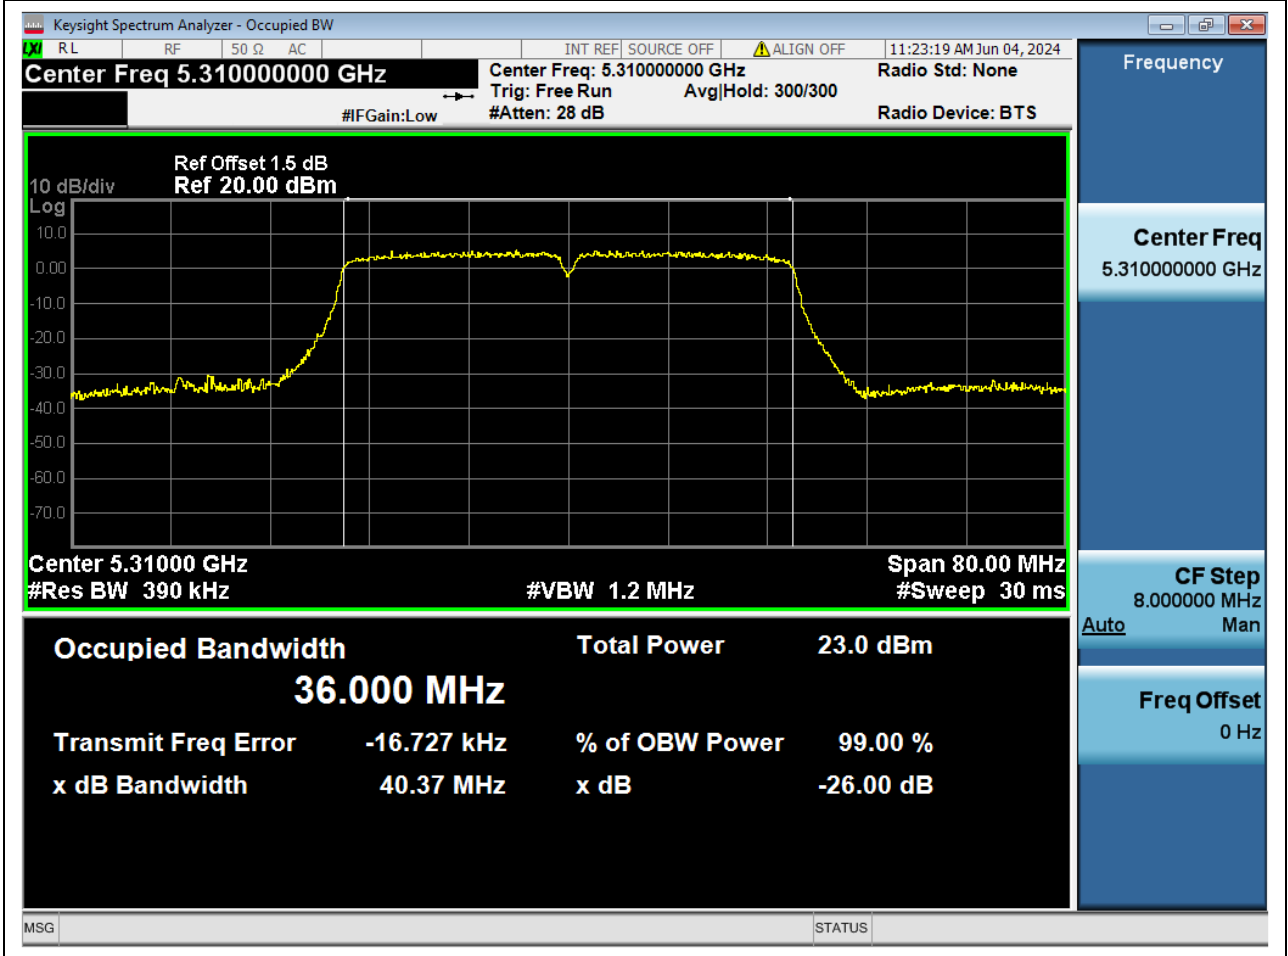

22. 802.11n_40M_Band2_H

22.1. A.2-26dB Bandwidth(NTNV)

Center Frequency (MHz)	XdB Down	RBW (MHz)	Detector	Limit (MHz)	XdB BandWidth (MHz)	Verdict
5310	26	0.39	Peak	0	40.373333	Unknow