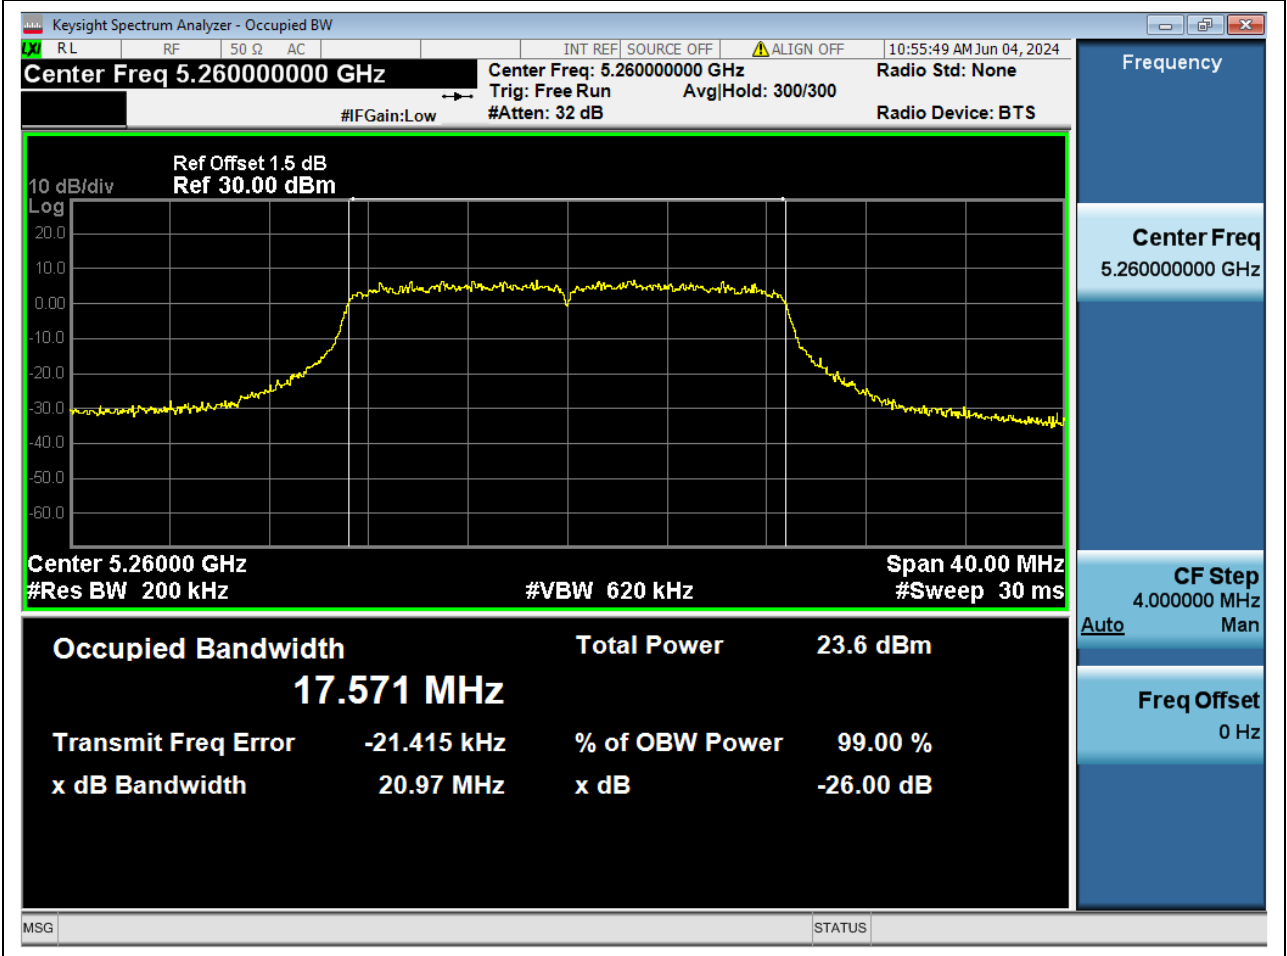

13. 802.11n_20M_Band2_L

13.1. A.2-26dB Bandwidth(NTNV)

Center Frequency (MHz)	XdB Down	RBW (MHz)	Detector	Limit (MHz)	XdB BandWidth (MHz)	Verdict
5260	26	0.2	Peak	0	20.973728	Unknow