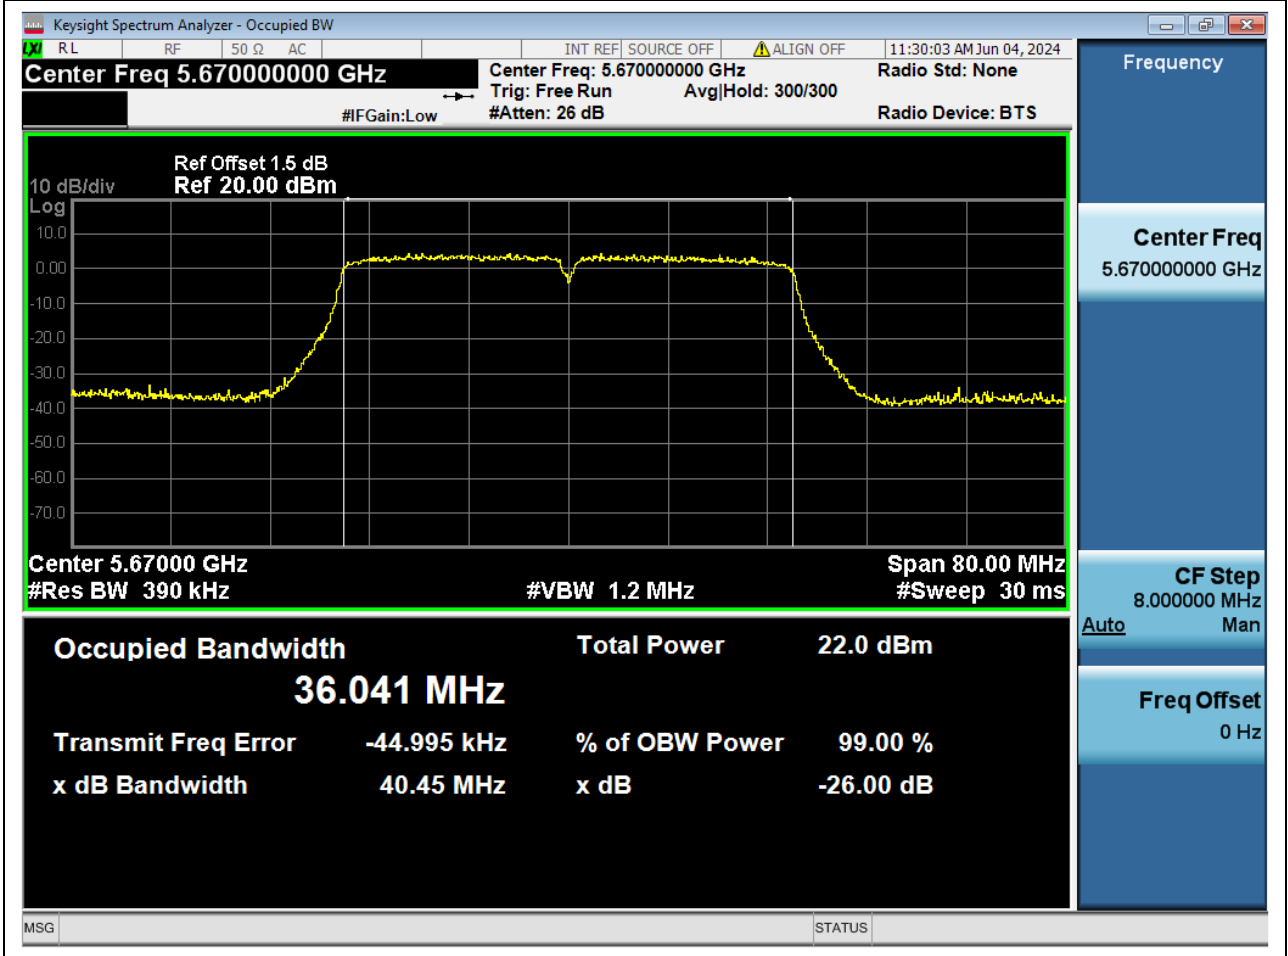

25. 802.11n_40M_Band3_H

25.1. A.2-26dB Bandwidth(NTNV)

Center Frequency (MHz)	XdB Down	RBW (MHz)	Detector	Limit (MHz)	XdB BandWidth (MHz)	Verdict
5670	26	0.39	Peak	0	40.446734	Unknow