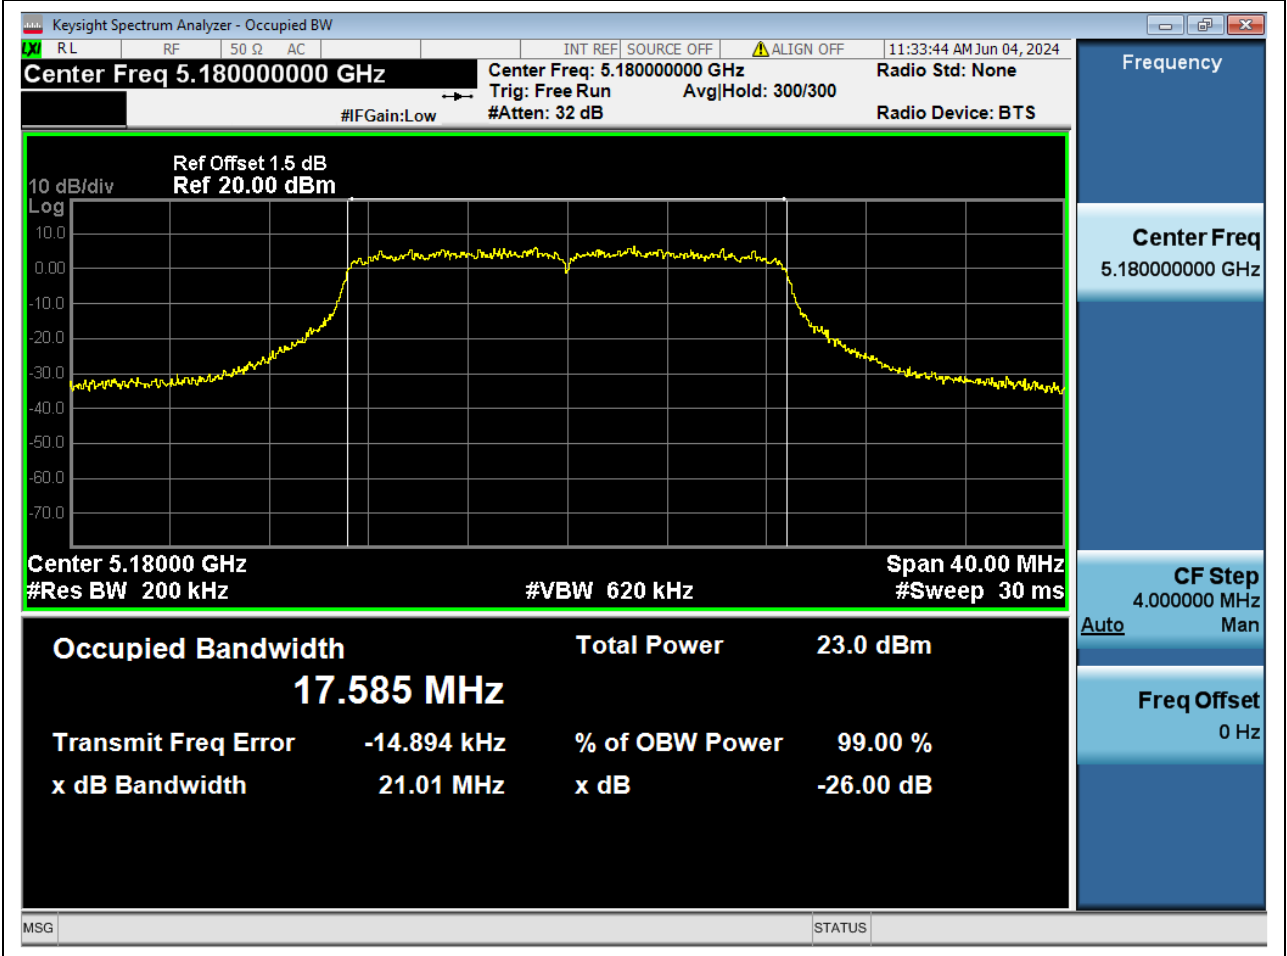

26. 802.11ac_20M_Band1_L

26.1. A.2-26dB Bandwidth(NTNV)

Center Frequency (MHz)	XdB Down	RBW (MHz)	Detector	Limit (MHz)	XdB BandWidth (MHz)	Verdict
5180	26	0.2	Peak	0	21.013425	Unknow