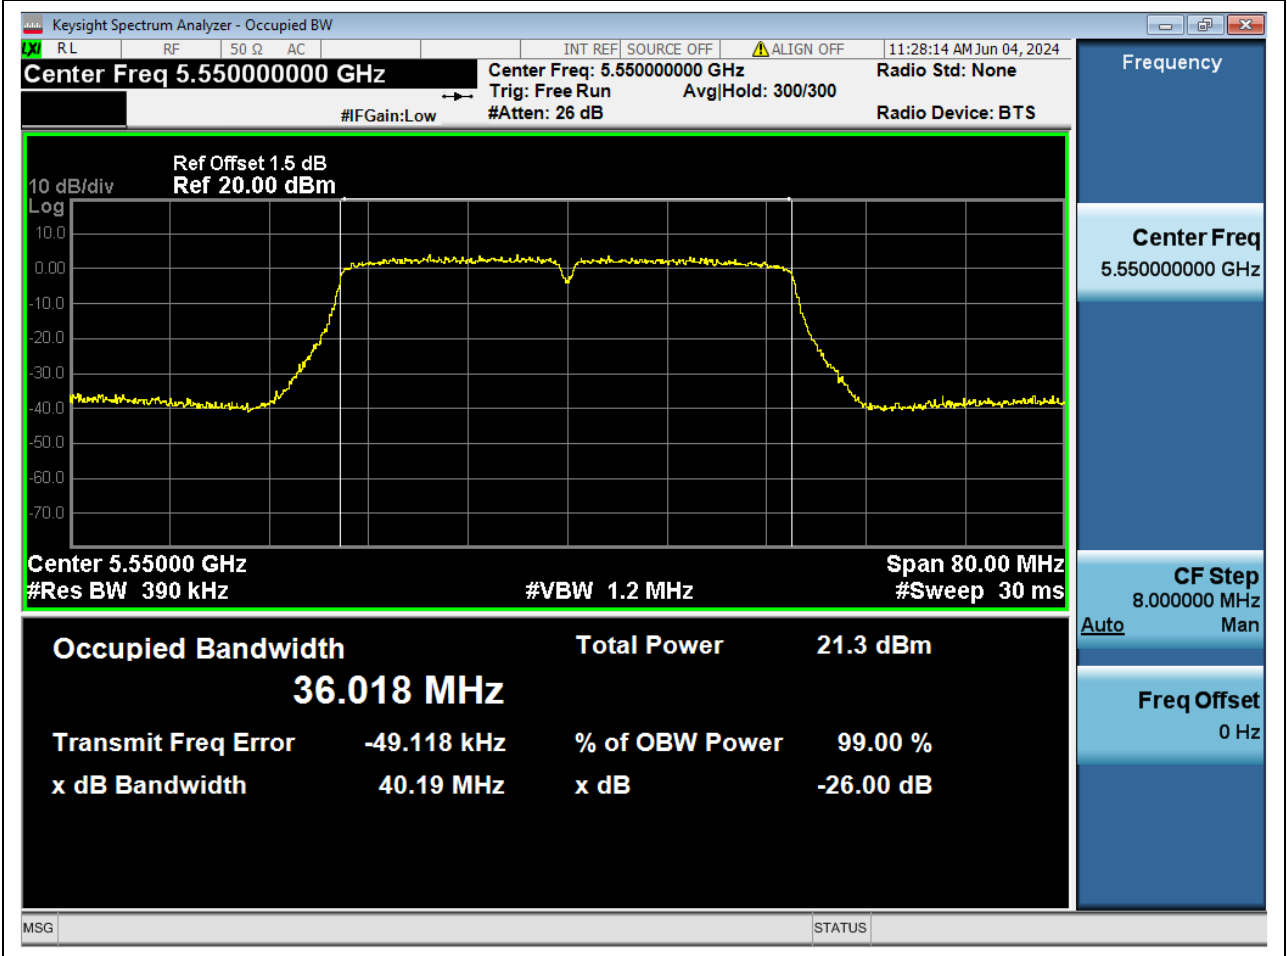

24. 802.11n_40M_Band3_M

24.1. A.2-26dB Bandwidth(NTNV)

Center Frequency (MHz)	XdB Down	RBW (MHz)	Detector	Limit (MHz)	XdB BandWidth (MHz)	Verdict
5550	26	0.39	Peak	0	40.185041	Unknow