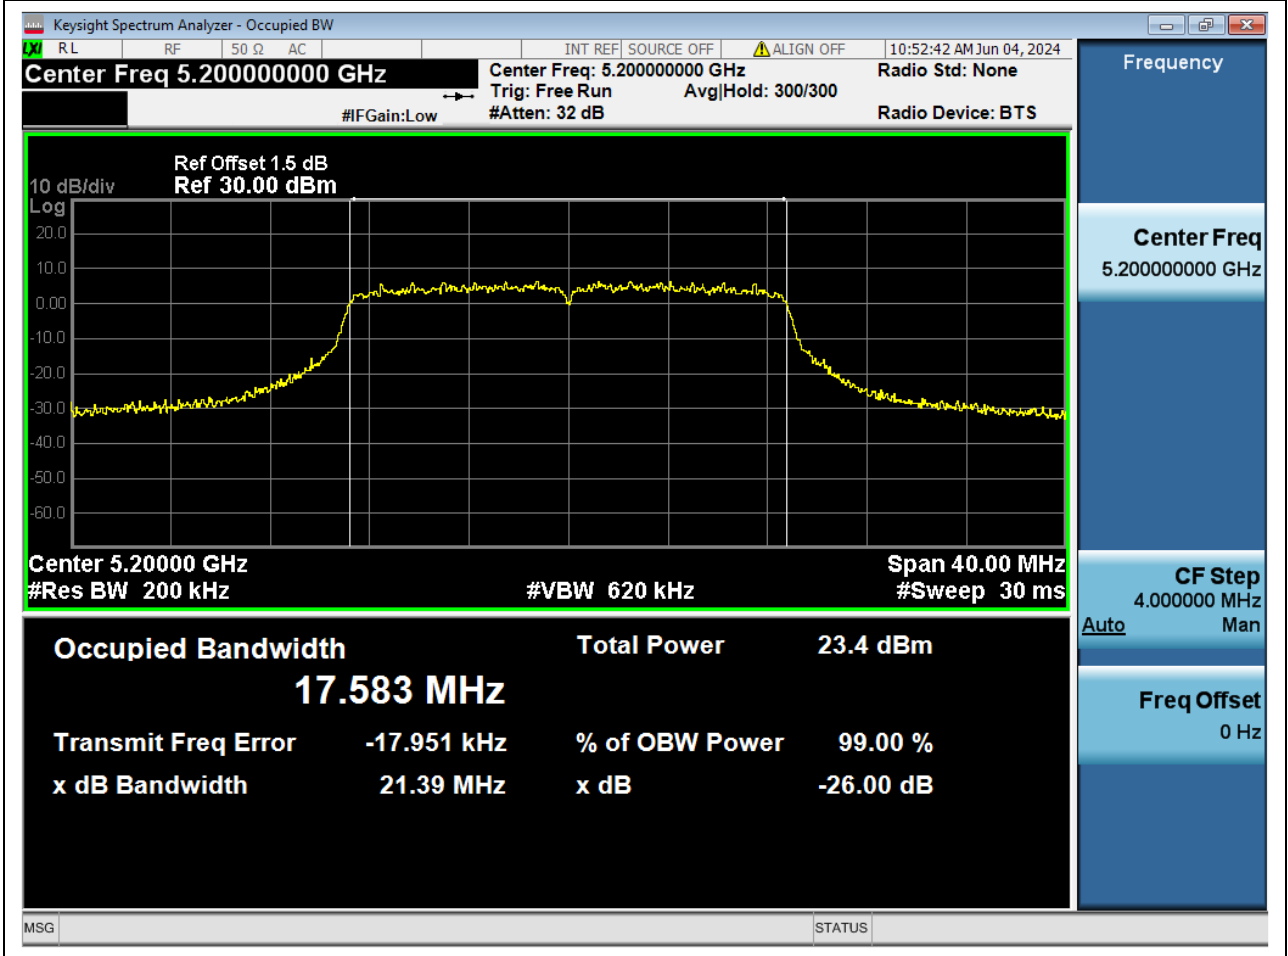

11. 802.11n_20M_Band1_M

11.1. A.2-26dB Bandwidth(NTNV)

Center Frequency (MHz)	XdB Down	RBW (MHz)	Detector	Limit (MHz)	XdB BandWidth (MHz)	Verdict
5200	26	0.2	Peak	0	21.394526	Unknow