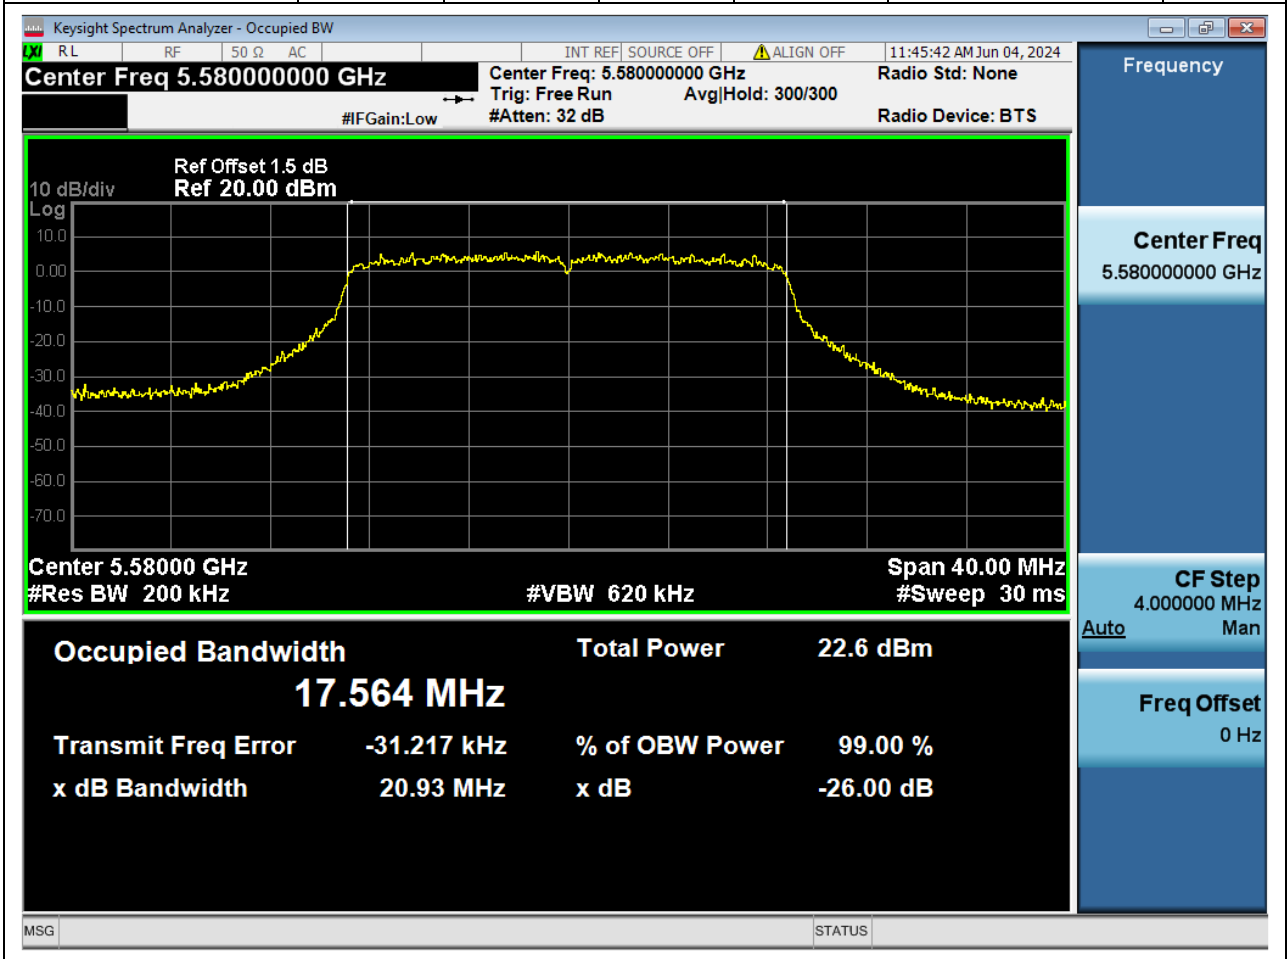

33. 802.11ac_20M_Band3_M

33.1. A.2-26dB Bandwidth(NTNV)

Center Frequency (MHz)	XdB Down	RBW (MHz)	Detector	Limit (MHz)	XdB BandWidth (MHz)	Verdict
5580	26	0.2	Peak	0	20.930029	Unknow