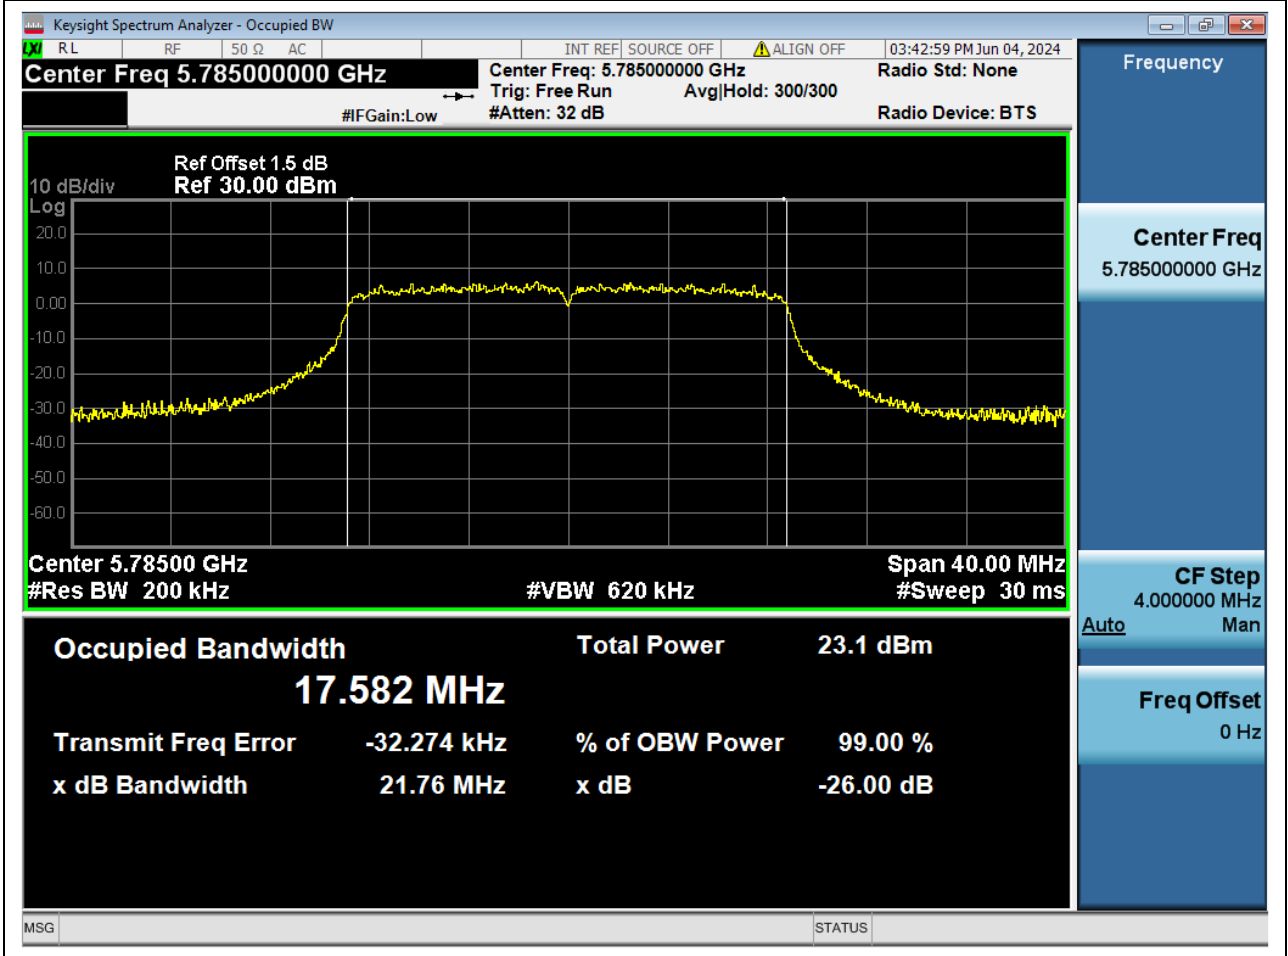

10. 802.11ac_20M_Band4_M

10.1. A.2-26dB Bandwidth(NTNV)

Center Frequency (MHz)	XdB Down	RBW (MHz)	Detector	Limit (MHz)	XdB BandWidth (MHz)	Verdict
5785	26	0.2	Peak	0	21.764664	Unknow