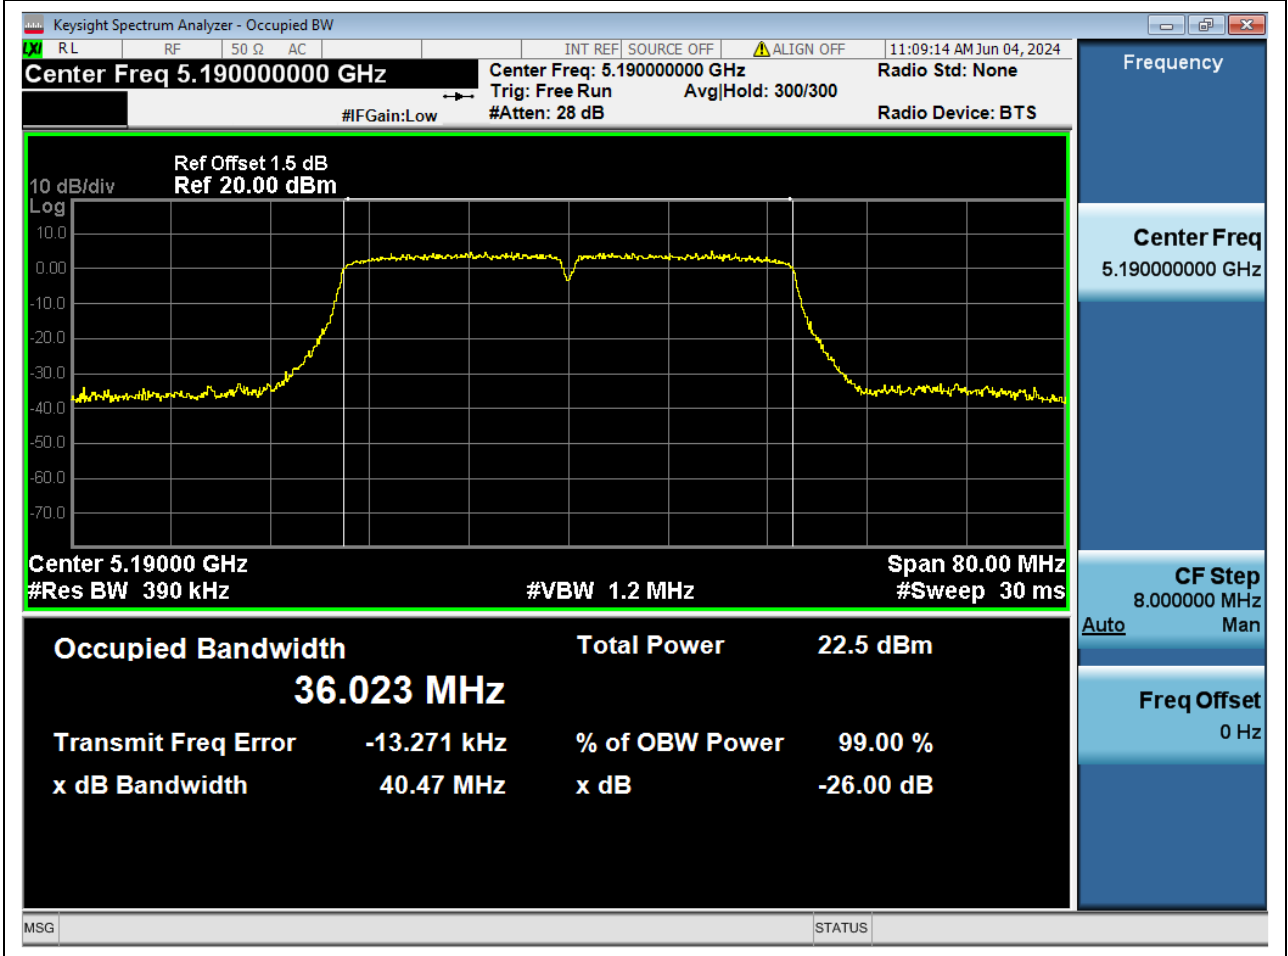

19. 802.11n_40M_Band1_L

19.1. A.2-26dB Bandwidth(NTNV)

Center Frequency (MHz)	XdB Down	RBW (MHz)	Detector	Limit (MHz)	XdB BandWidth (MHz)	Verdict
5190	26	0.39	Peak	0	40.47436	Unknow