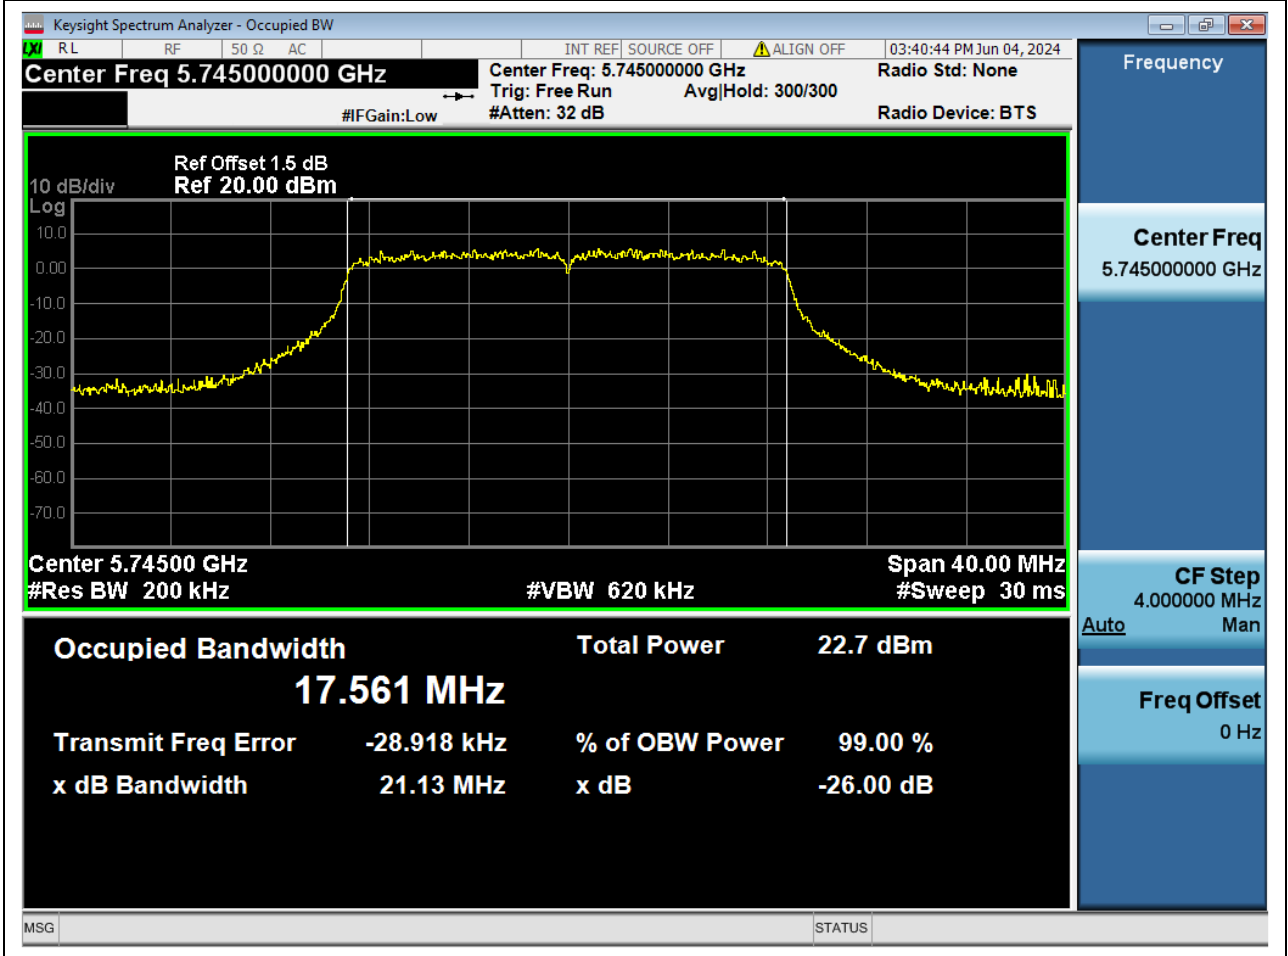

9. 802.11ac_20M_Band4_L

9.1. A.2-26dB Bandwidth(NTNV)

Center Frequency (MHz)	XdB Down	RBW (MHz)	Detector	Limit (MHz)	XdB BandWidth (MHz)	Verdict
5745	26	0.2	Peak	0	21.134626	Unknow