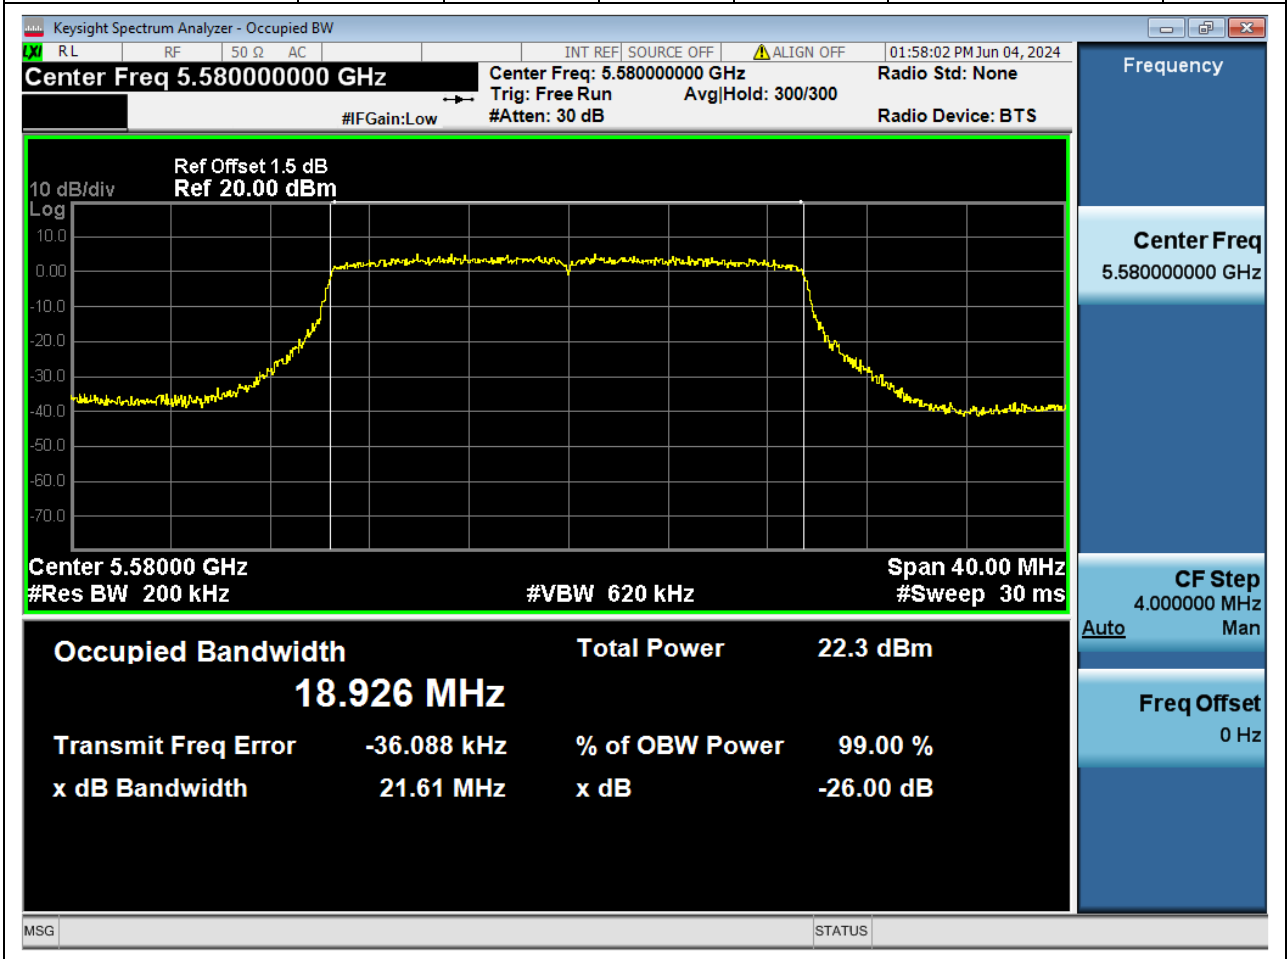

55. 802.11ax_20M_Band3_M

55.1. A.2-26dB Bandwidth(NTNV)

Center Frequency (MHz)	XdB Down	RBW (MHz)	Detector	Limit (MHz)	XdB BandWidth (MHz)	Verdict
5580	26	0.2	Peak	0	21.606529	Unknow