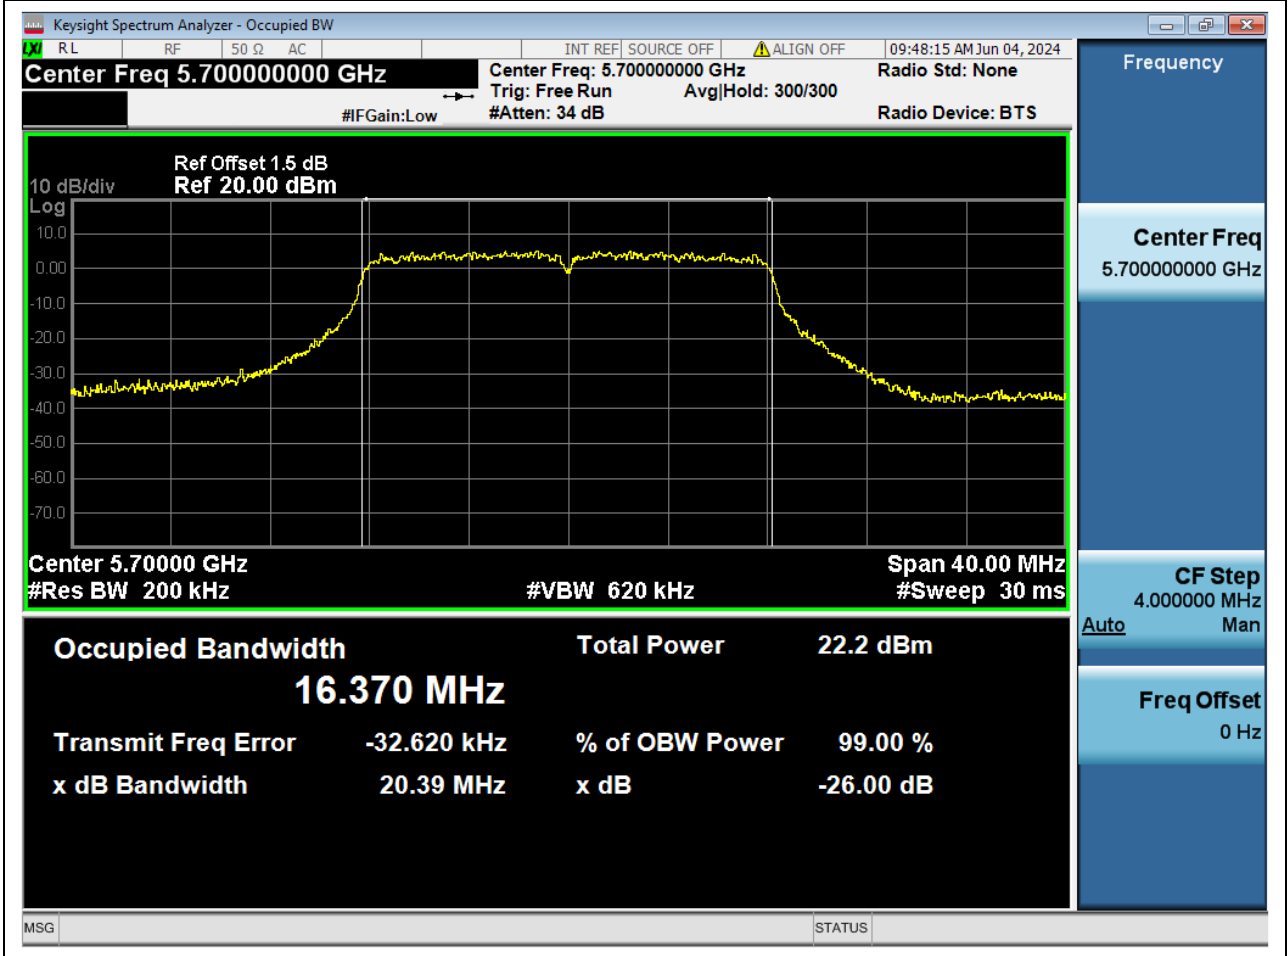

9. 802.11a_20M_Band3_H

9.1. A.2-26dB Bandwidth(NTNV)

Center Frequency (MHz)	XdB Down	RBW (MHz)	Detector	Limit (MHz)	XdB BandWidth (MHz)	Verdict
5700	26	0.2	Peak	0	20.389912	Unknow