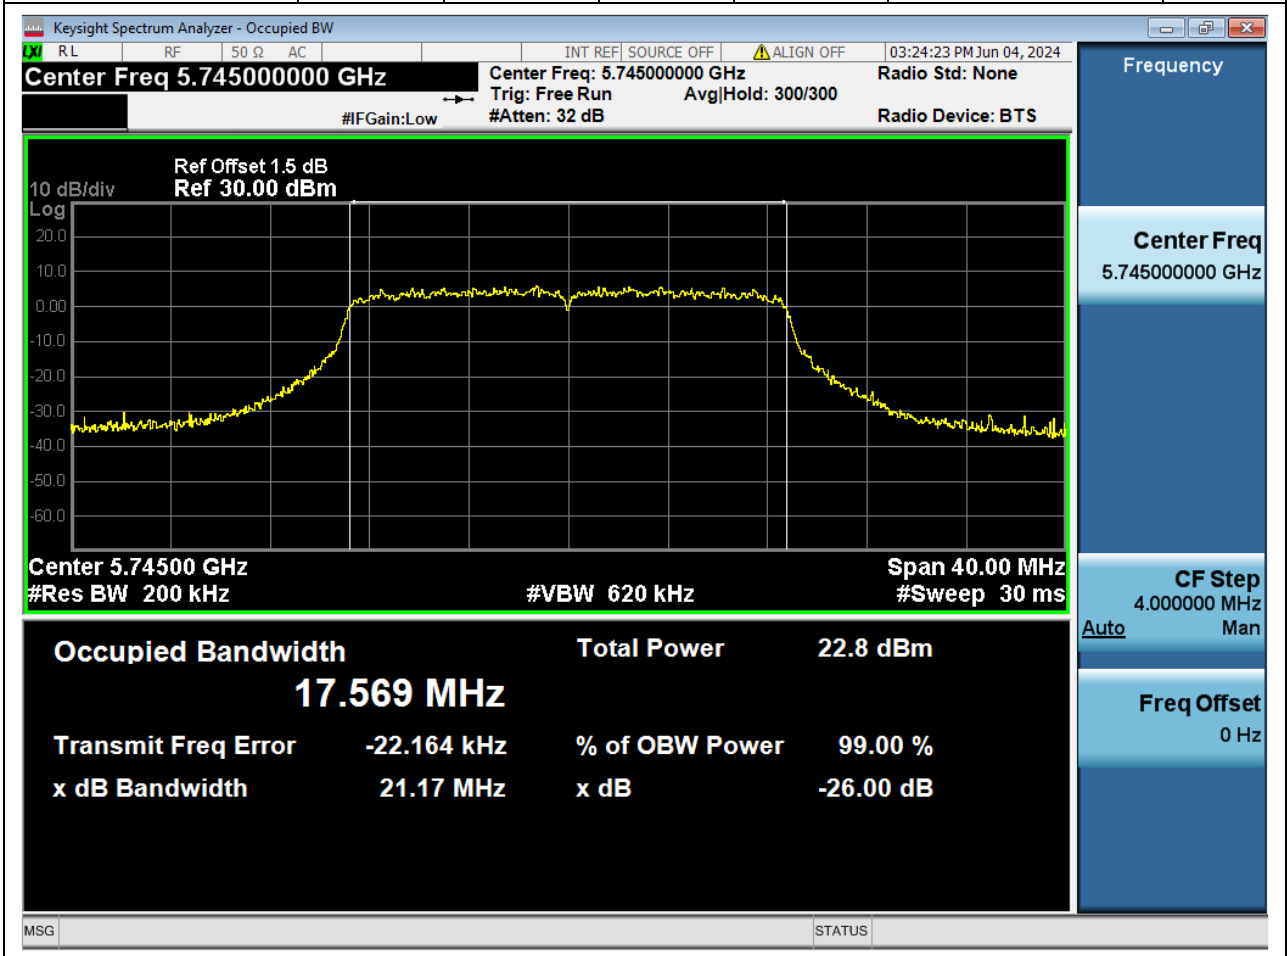

4. 802.11n_20M_Band4_L

4.1. A.2-26dB Bandwidth(NTNV)

Center Frequency (MHz)	XdB Down	RBW (MHz)	Detector	Limit (MHz)	XdB BandWidth (MHz)	Verdict
5745	26	0.2	Peak	0	21.172039	Unknow