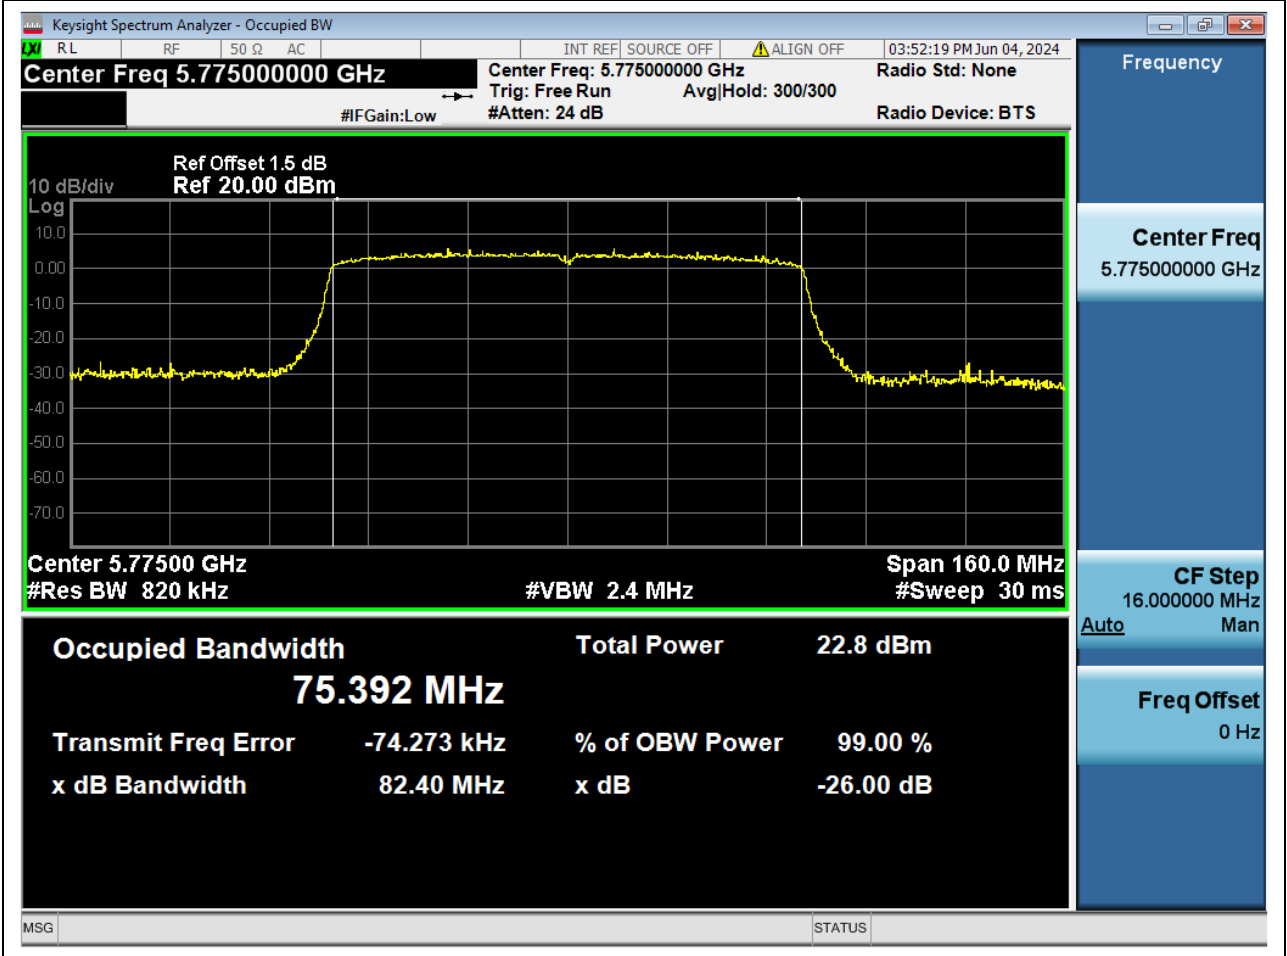

14. 802.11ac_80M_Band4_M

14.1. A.2-26dB Bandwidth(NTNV)

Center Frequency (MHz)	XdB Down	RBW (MHz)	Detector	Limit (MHz)	XdB BandWidth (MHz)	Verdict
5775	26	0.82	Peak	0	82.396237	Unknow