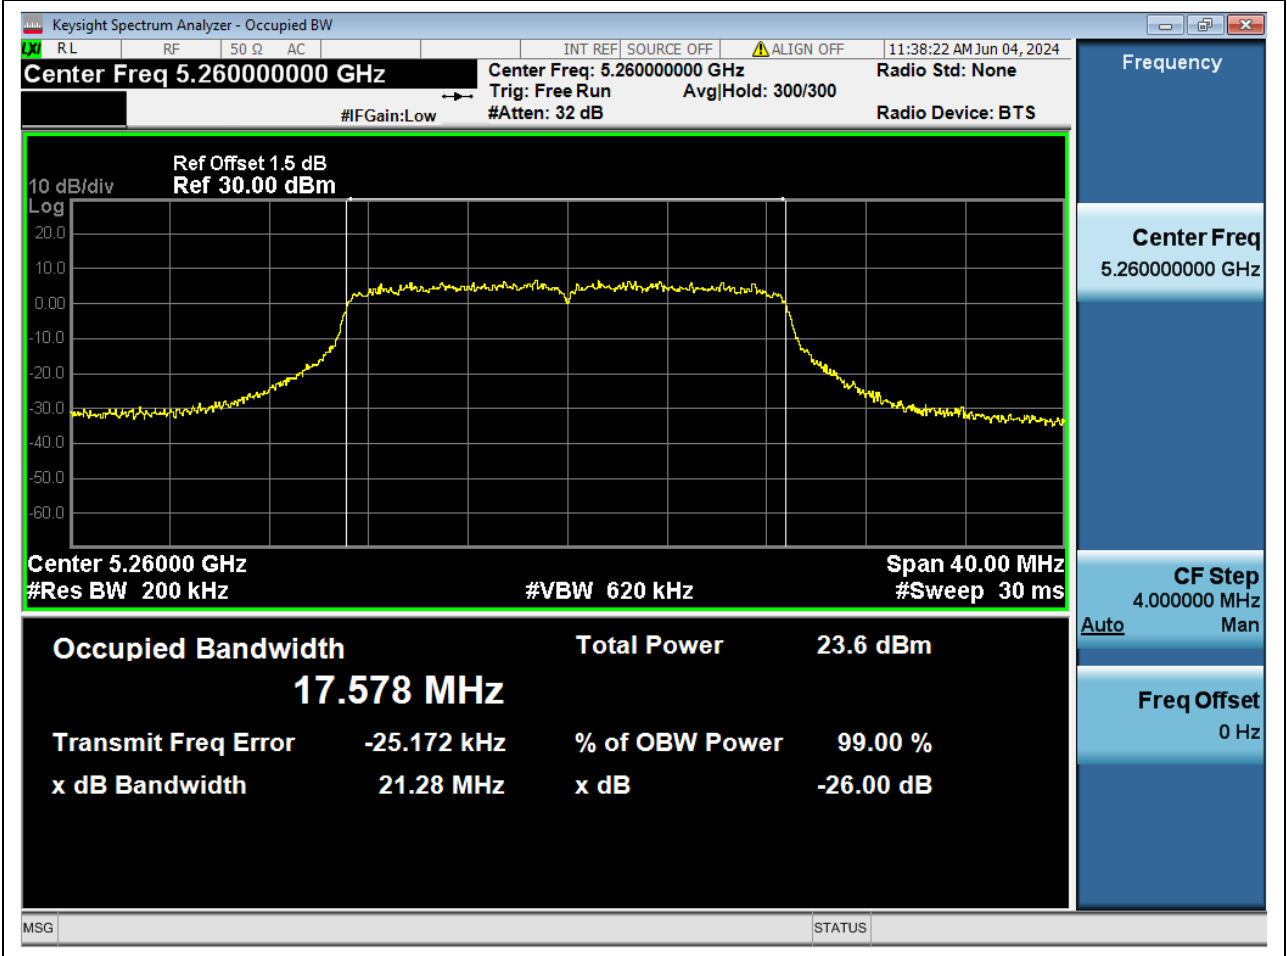

29. 802.11ac_20M_Band2_L

29.1. A.2-26dB Bandwidth(NTNV)

Center Frequency (MHz)	XdB Down	RBW (MHz)	Detector	Limit (MHz)	XdB BandWidth (MHz)	Verdict
5260	26	0.2	Peak	0	21.278475	Unknow