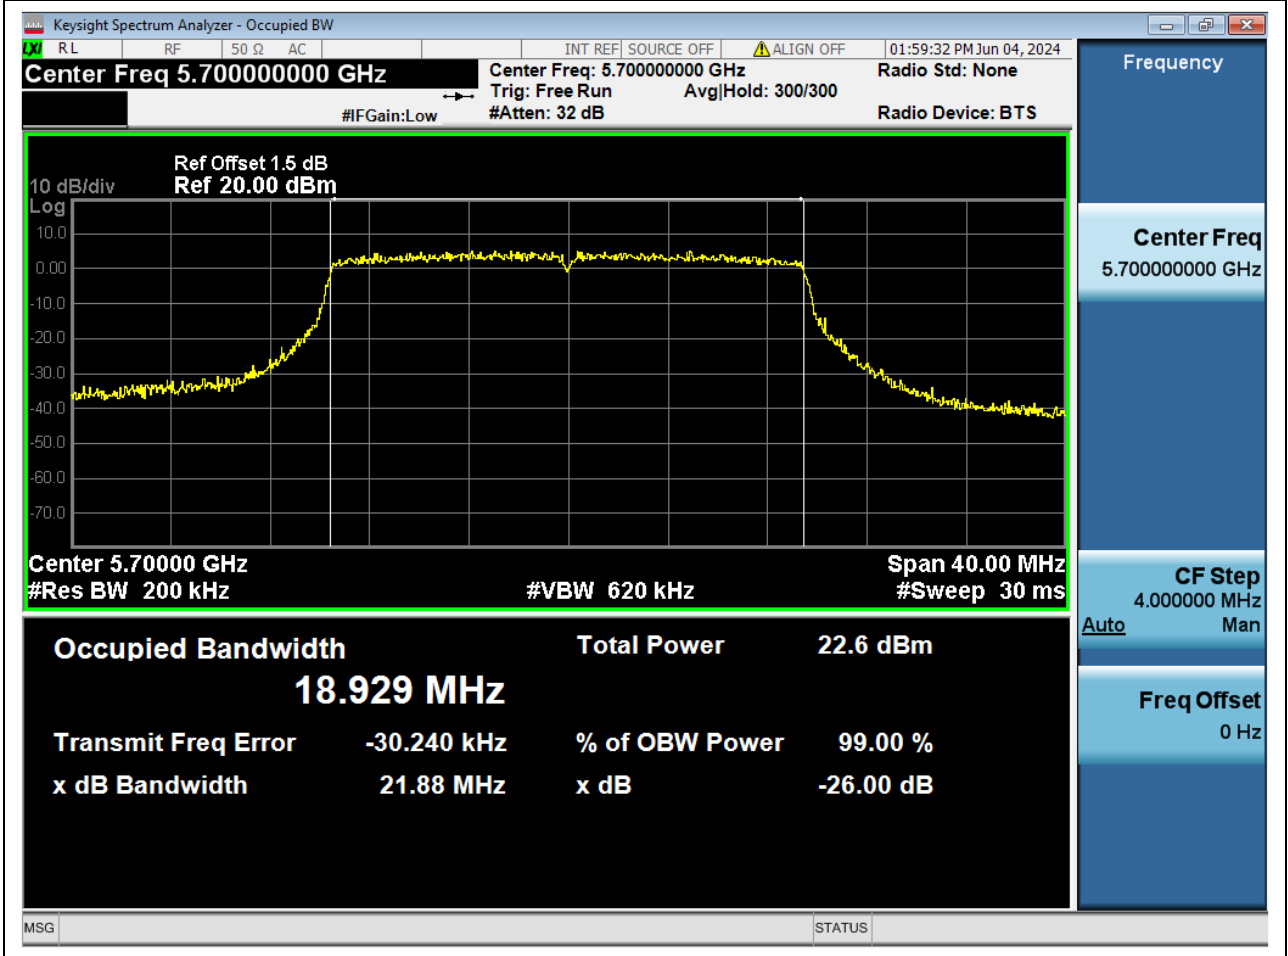

56. 802.11ax_20M_Band3_H

56.1. A.2-26dB Bandwidth(NTNV)

Center Frequency (MHz)	XdB Down	RBW (MHz)	Detector	Limit (MHz)	XdB BandWidth (MHz)	Verdict
5700	26	0.2	Peak	0	21.881501	Unknow