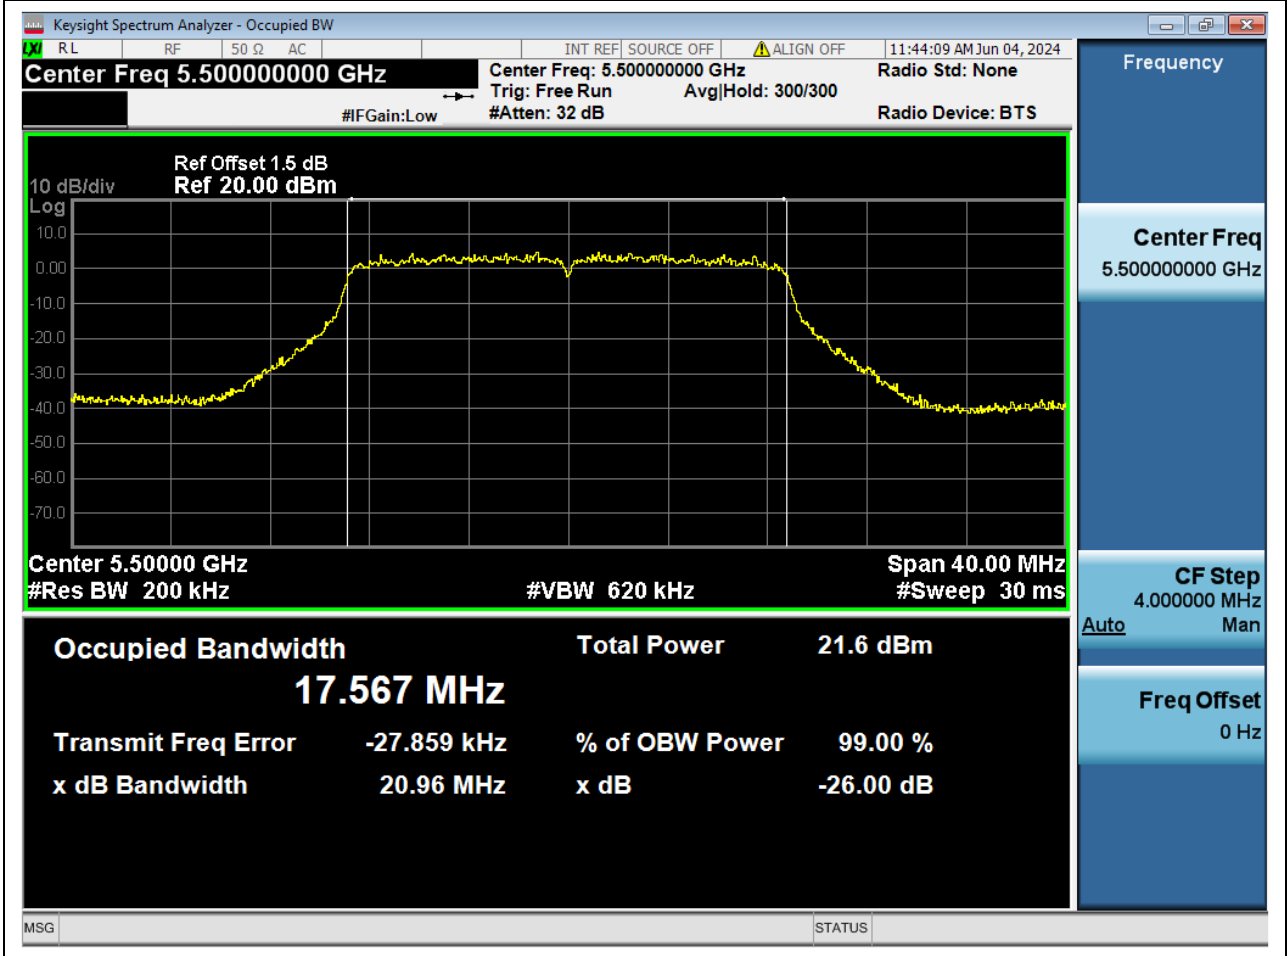

32. 802.11ac_20M_Band3_L

32.1. A.2-26dB Bandwidth(NTNV)

Center Frequency (MHz)	XdB Down	RBW (MHz)	Detector	Limit (MHz)	XdB BandWidth (MHz)	Verdict
5500	26	0.2	Peak	0	20.958518	Unknow