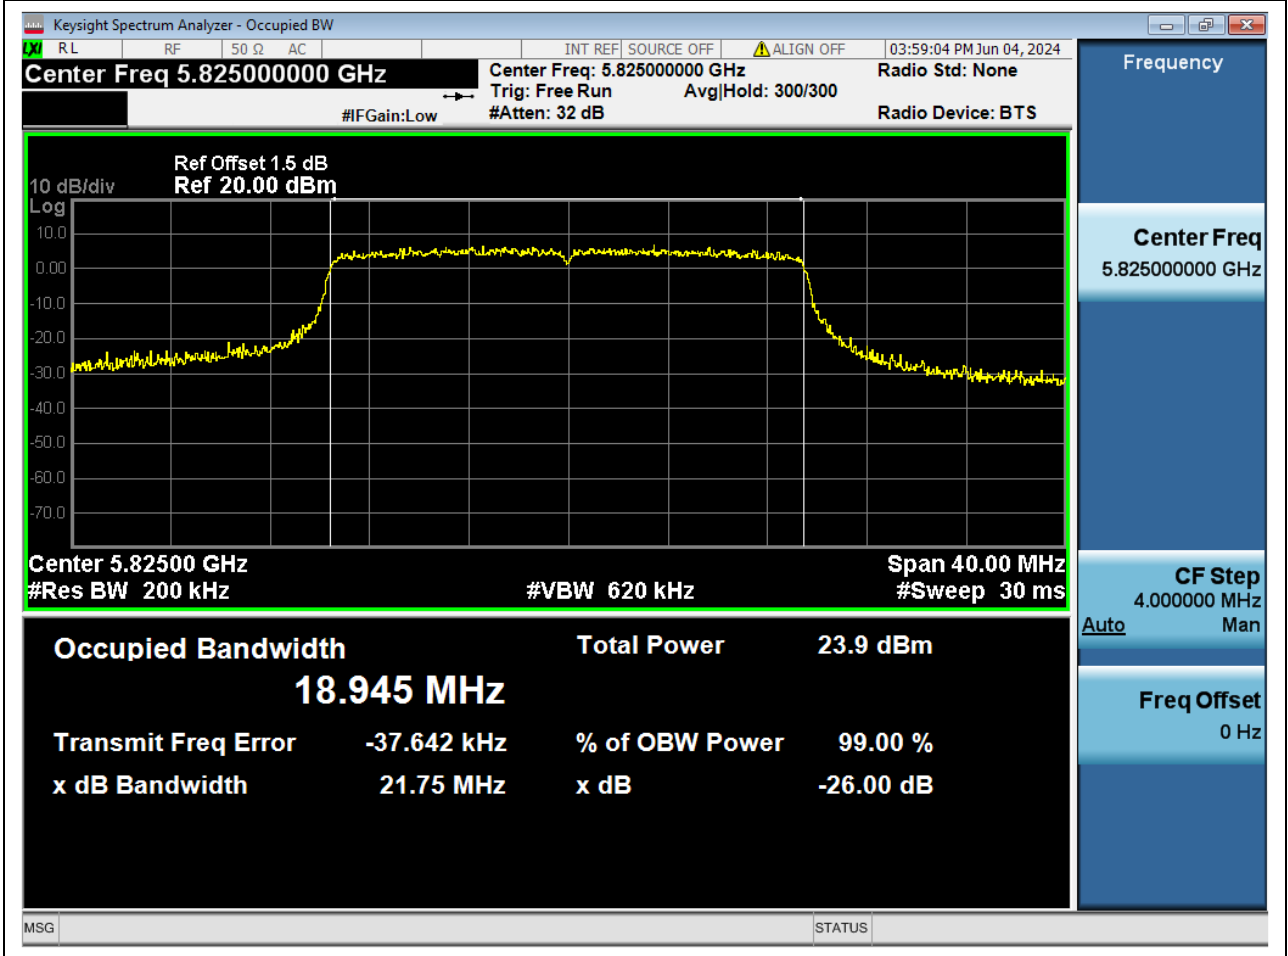

17. 802.11ax_20M_Band4_H

17.1. A.2-26dB Bandwidth(NTNV)

Center Frequency (MHz)	XdB Down	RBW (MHz)	Detector	Limit (MHz)	XdB BandWidth (MHz)	Verdict
5825	26	0.2	Peak	0	21.752998	Unknow