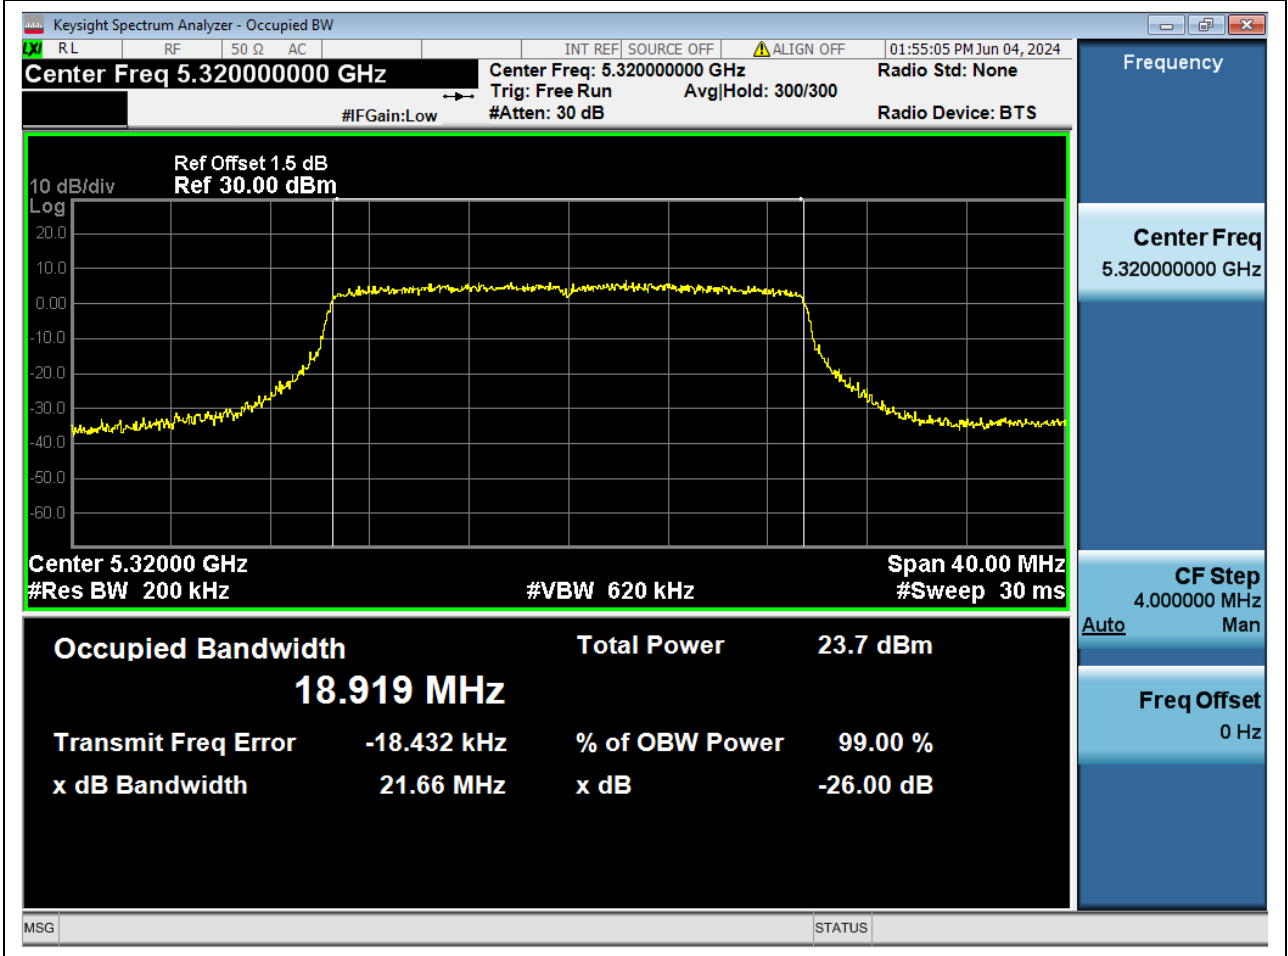

53. 802.11ax_20M_Band2_H

53.1. A.2-26dB Bandwidth(NTNV)

Center Frequency (MHz)	XdB Down	RBW (MHz)	Detector	Limit (MHz)	XdB BandWidth (MHz)	Verdict
5320	26	0.2	Peak	0	21.664123	Unknow