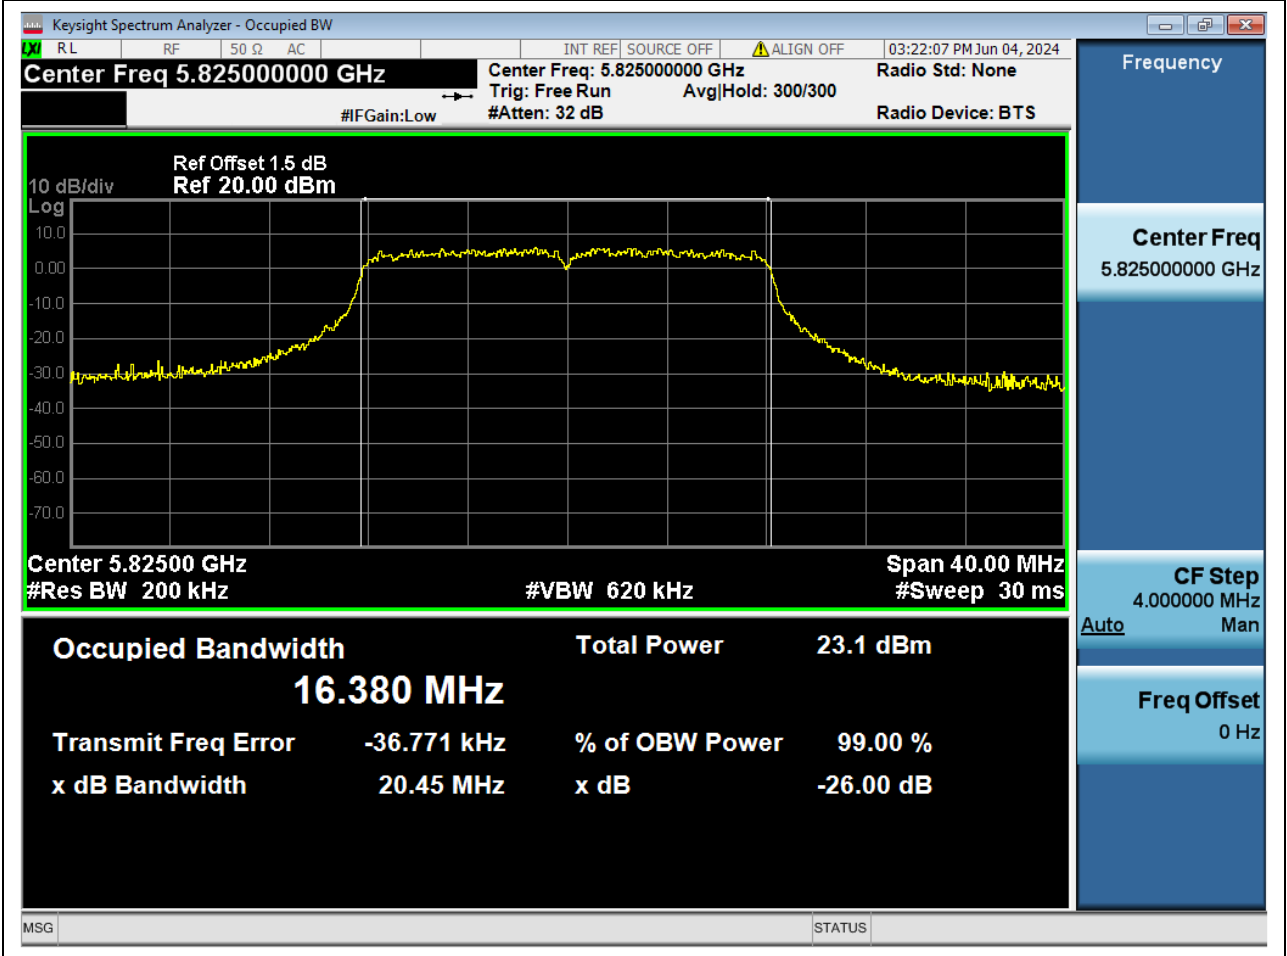

3. 802.11a_20M_Band4_H

3.1. A.2-26dB Bandwidth(NTNV)

Center Frequency (MHz)	XdB Down	RBW (MHz)	Detector	Limit (MHz)	XdB BandWidth (MHz)	Verdict
5825	26	0.2	Peak	0	20.446767	Unknow