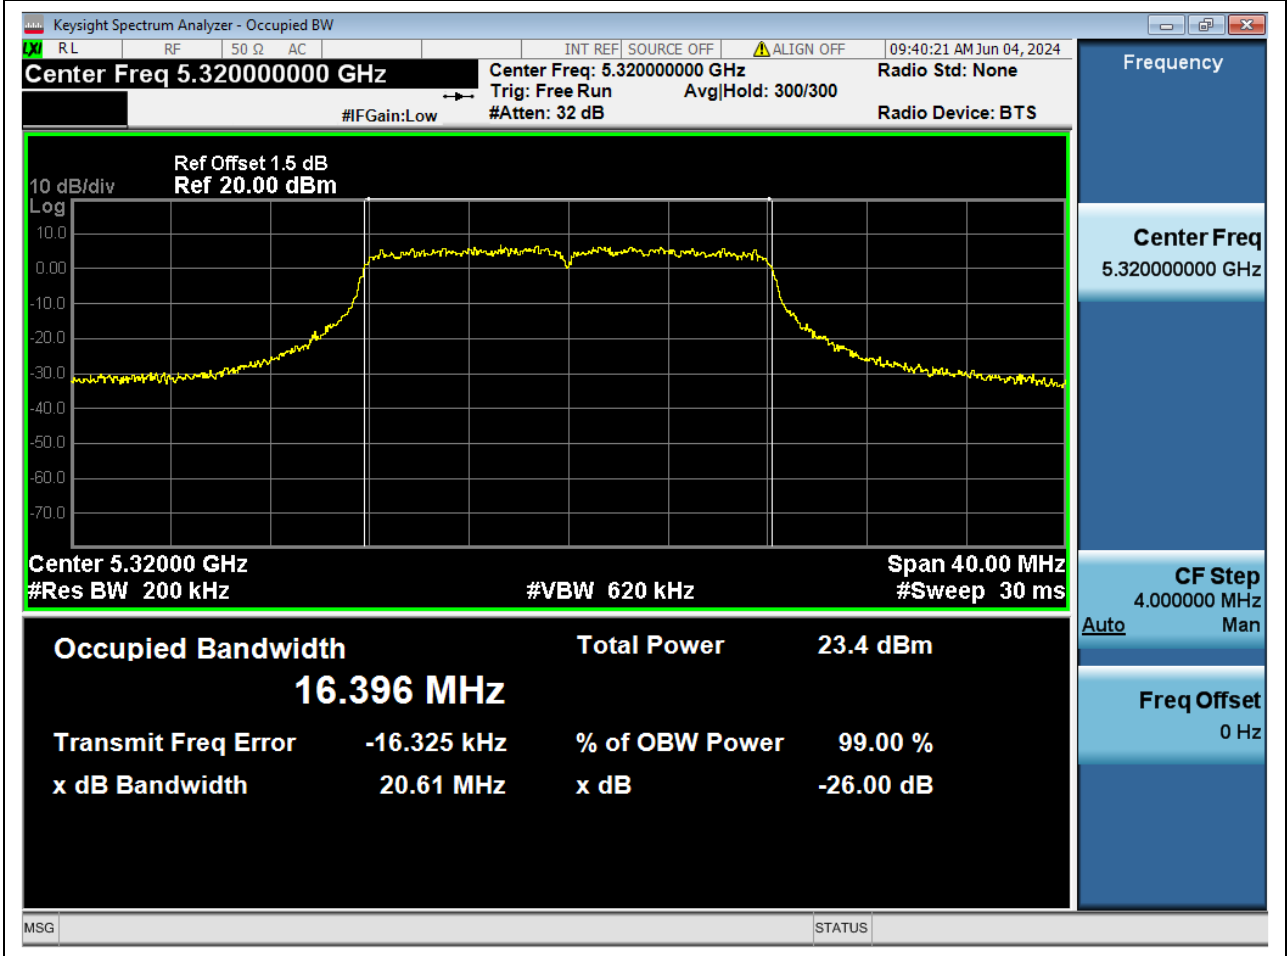

6. 802.11a_20M_Band2_H

6.1. A.2-26dB Bandwidth(NTNV)

Center Frequency (MHz)	XdB Down	RBW (MHz)	Detector	Limit (MHz)	XdB BandWidth (MHz)	Verdict
5320	26	0.2	Peak	0	20.612792	Unknow