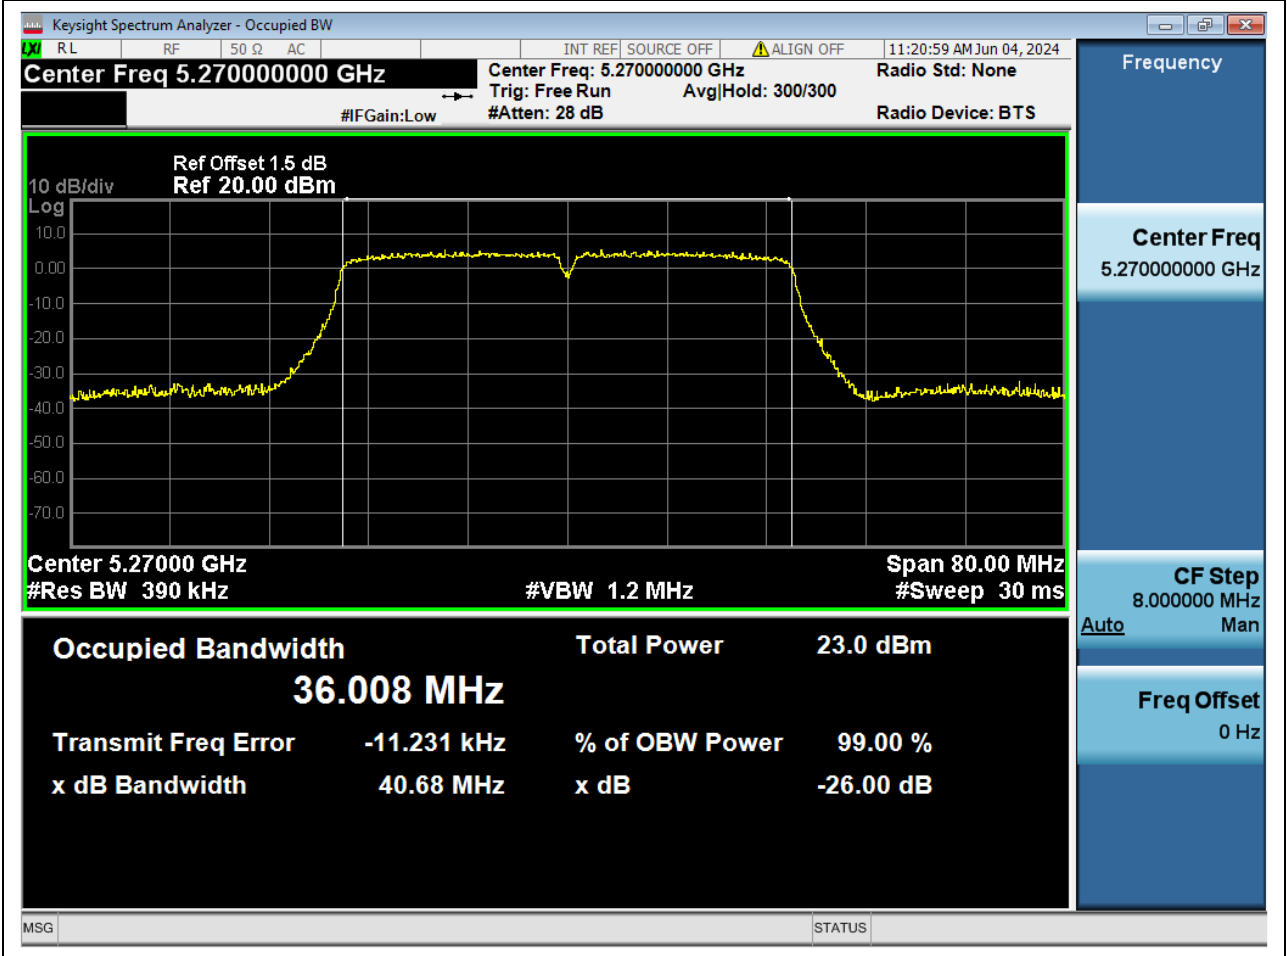

21. 802.11n_40M_Band2_L

21.1. A.2-26dB Bandwidth(NTNV)

Center Frequency (MHz)	XdB Down	RBW (MHz)	Detector	Limit (MHz)	XdB BandWidth (MHz)	Verdict
5270	26	0.39	Peak	0	40.681717	Unknow