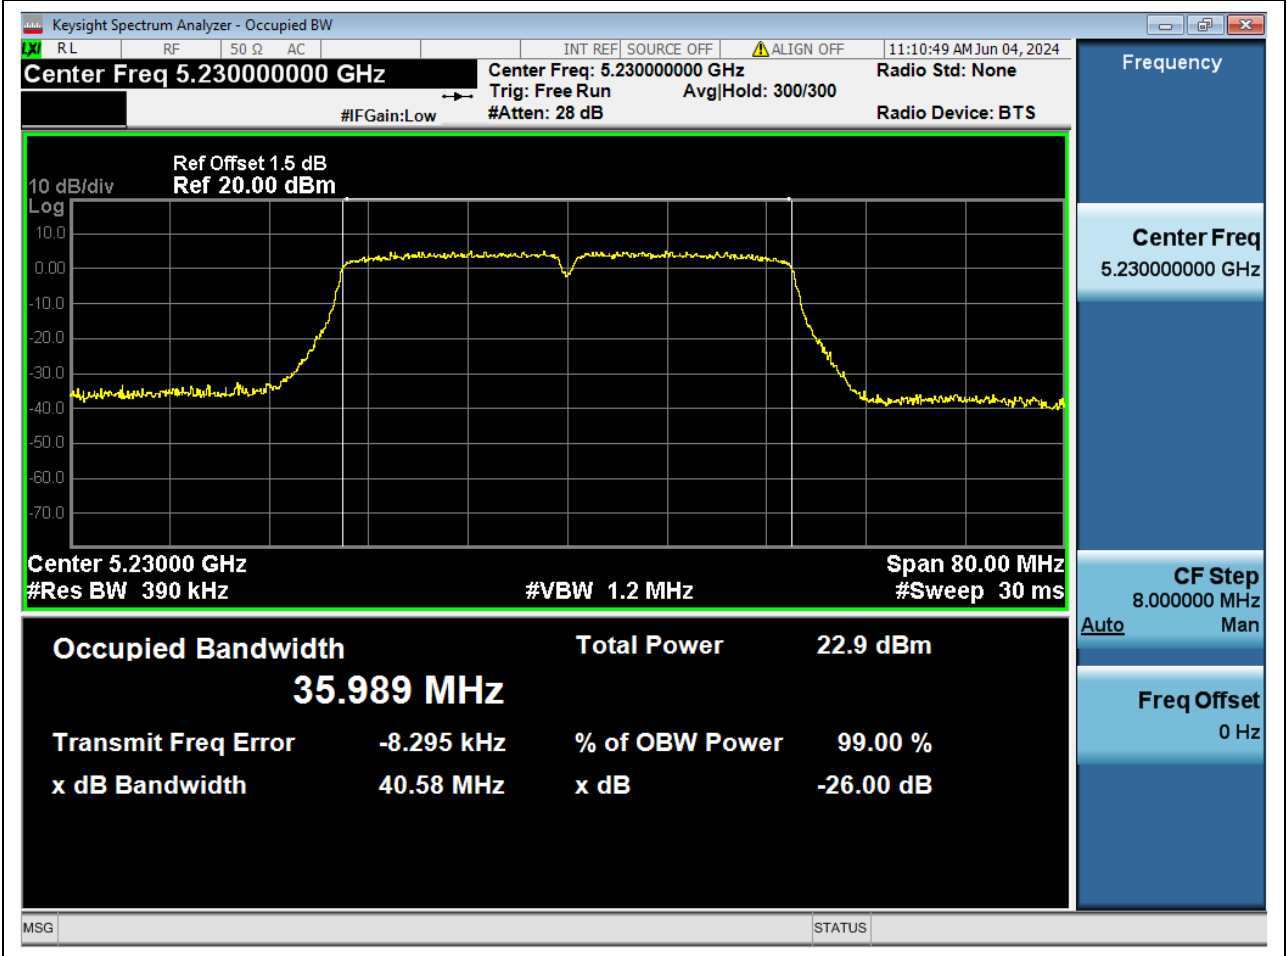

20. 802.11n_40M_Band1_H

20.1. A.2-26dB Bandwidth(NTNV)

Center Frequency (MHz)	XdB Down	RBW (MHz)	Detector	Limit (MHz)	XdB BandWidth (MHz)	Verdict
5230	26	0.39	Peak	0	40.576914	Unknow