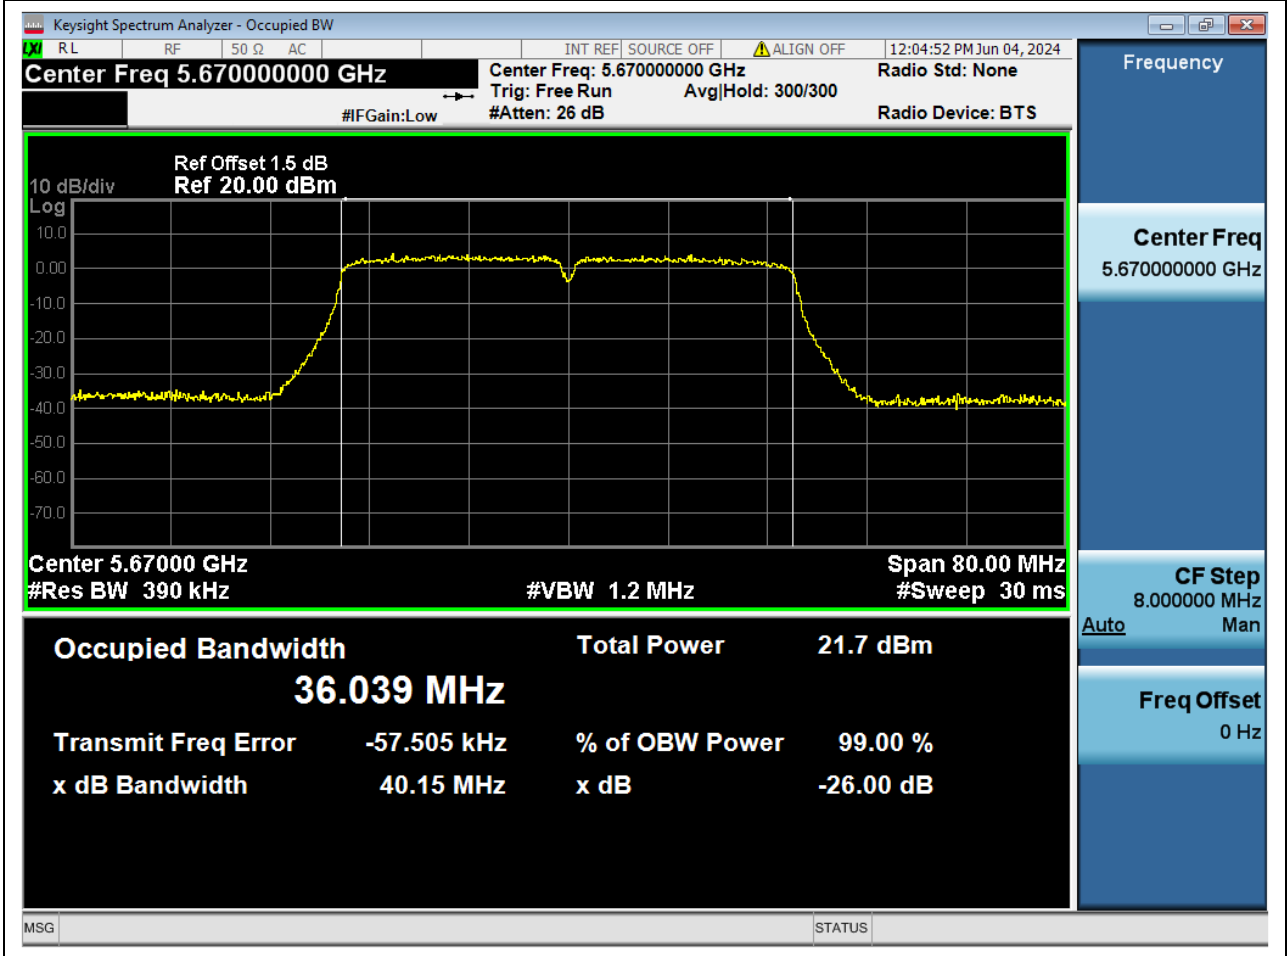

41. 802.11ac_40M_Band3_H

41.1. A.2-26dB Bandwidth(NTNV)

Center Frequency (MHz)	XdB Down	RBW (MHz)	Detector	Limit (MHz)	XdB BandWidth (MHz)	Verdict
5670	26	0.39	Peak	0	40.145943	Unknow