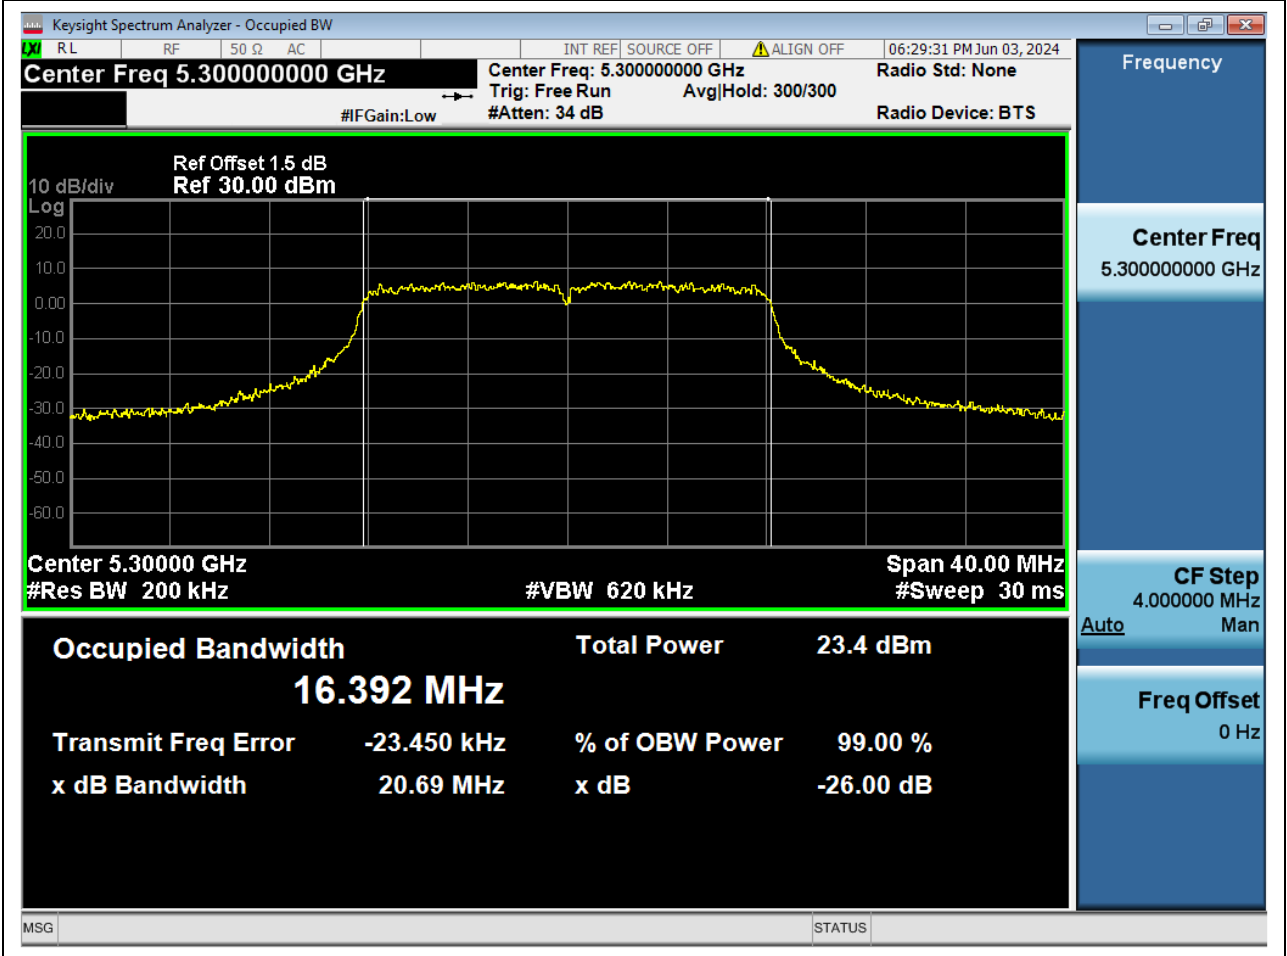

5. 802.11a_20M_Band2_M

5.1. A.2-26dB Bandwidth(NTNV)

Center Frequency (MHz)	XdB Down	RBW (MHz)	Detector	Limit (MHz)	XdB BandWidth (MHz)	Verdict
5300	26	0.2	Peak	0	20.688826	Unknow