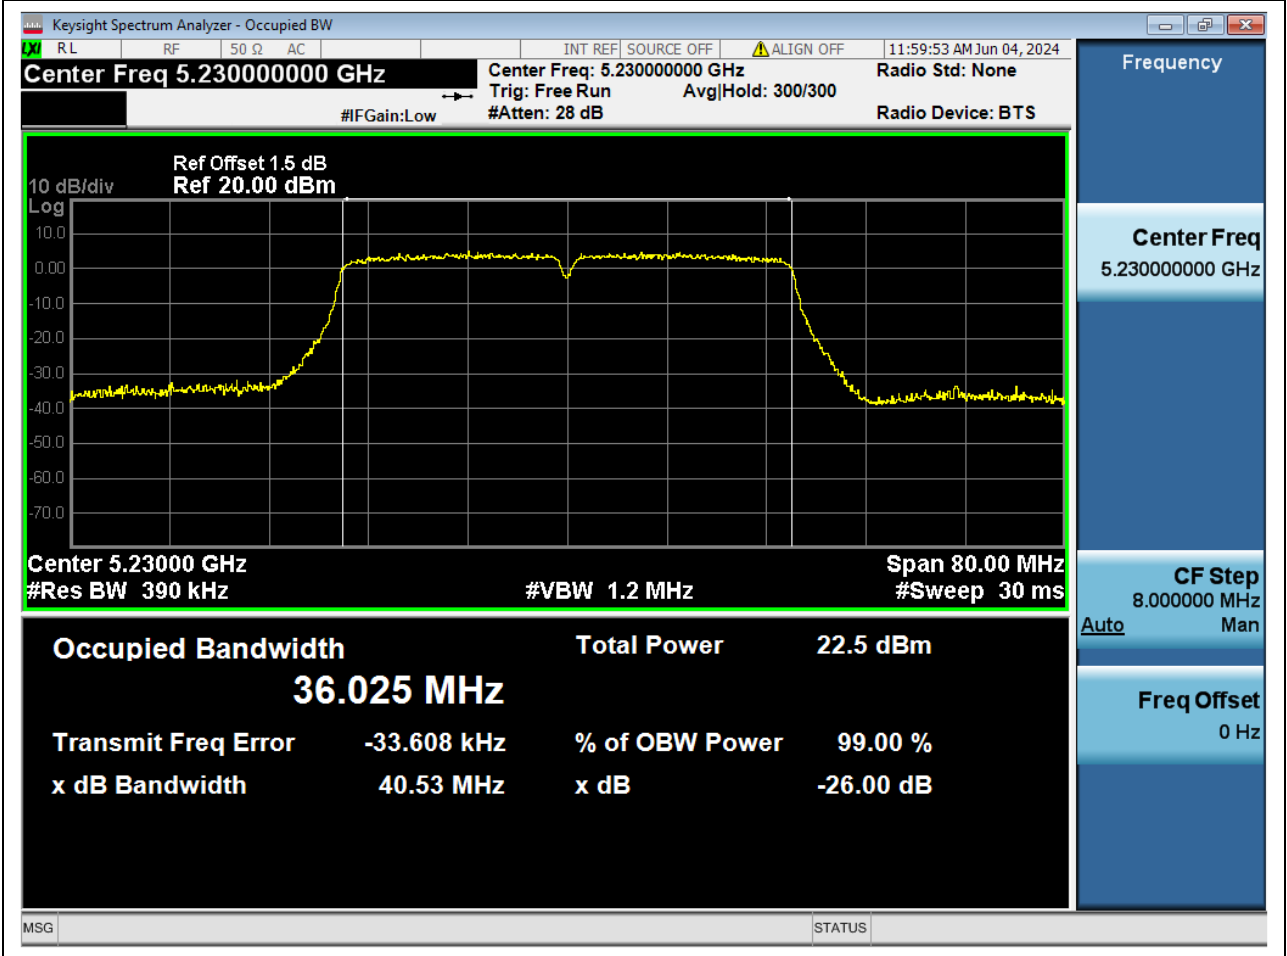

36. 802.11ac_40M_Band1_H

36.1. A.2-26dB Bandwidth(NTNV)

Center Frequency (MHz)	XdB Down	RBW (MHz)	Detector	Limit (MHz)	XdB BandWidth (MHz)	Verdict
5230	26	0.39	Peak	0	40.526796	Unknow