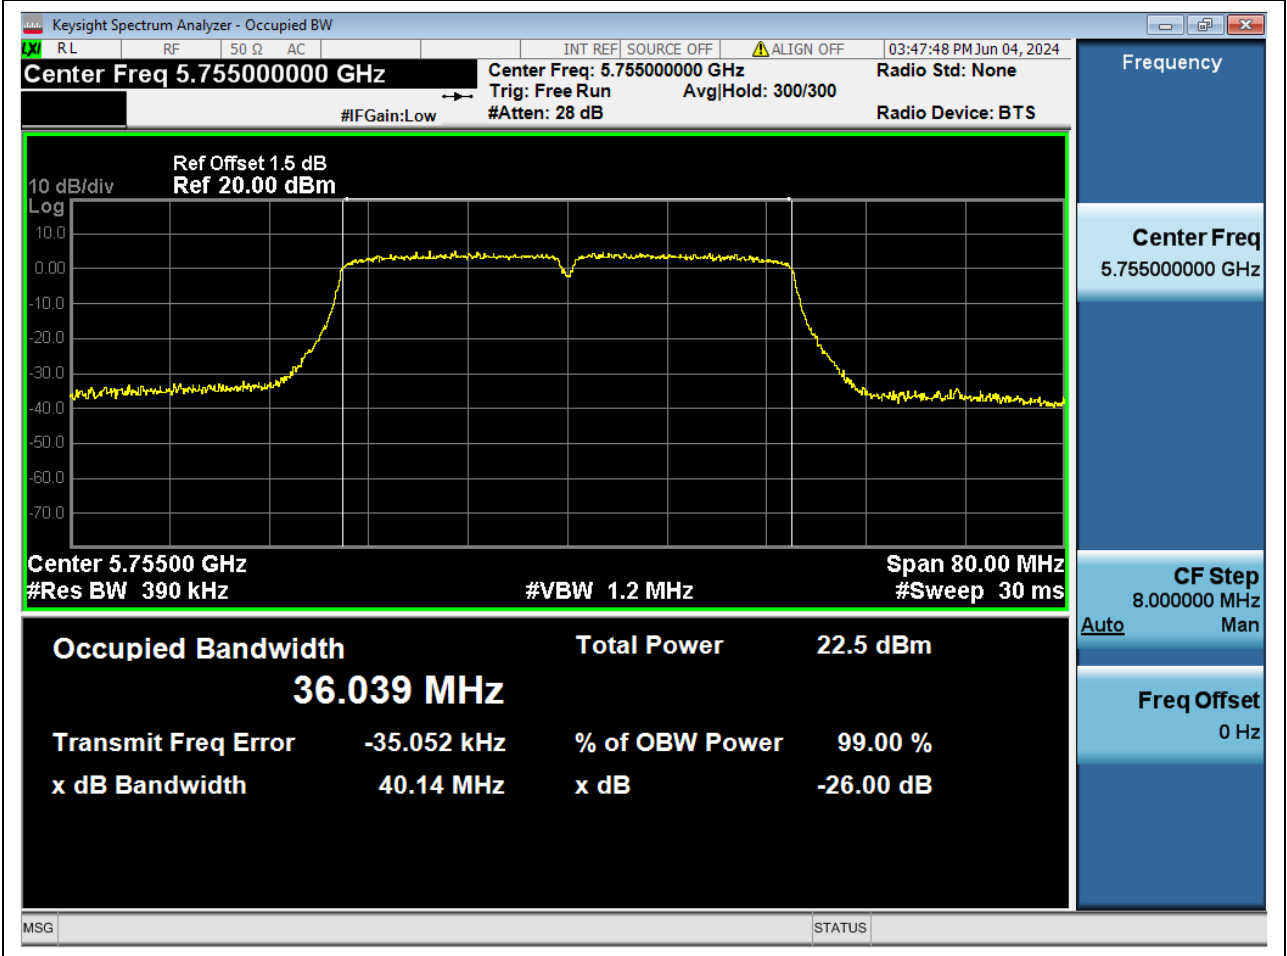

12. 802.11ac_40M_Band4_L

12.1. A.2-26dB Bandwidth(NTNV)

Center Frequency (MHz)	XdB Down	RBW (MHz)	Detector	Limit (MHz)	XdB BandWidth (MHz)	Verdict
5755	26	0.39	Peak	0	40.138036	Unknow