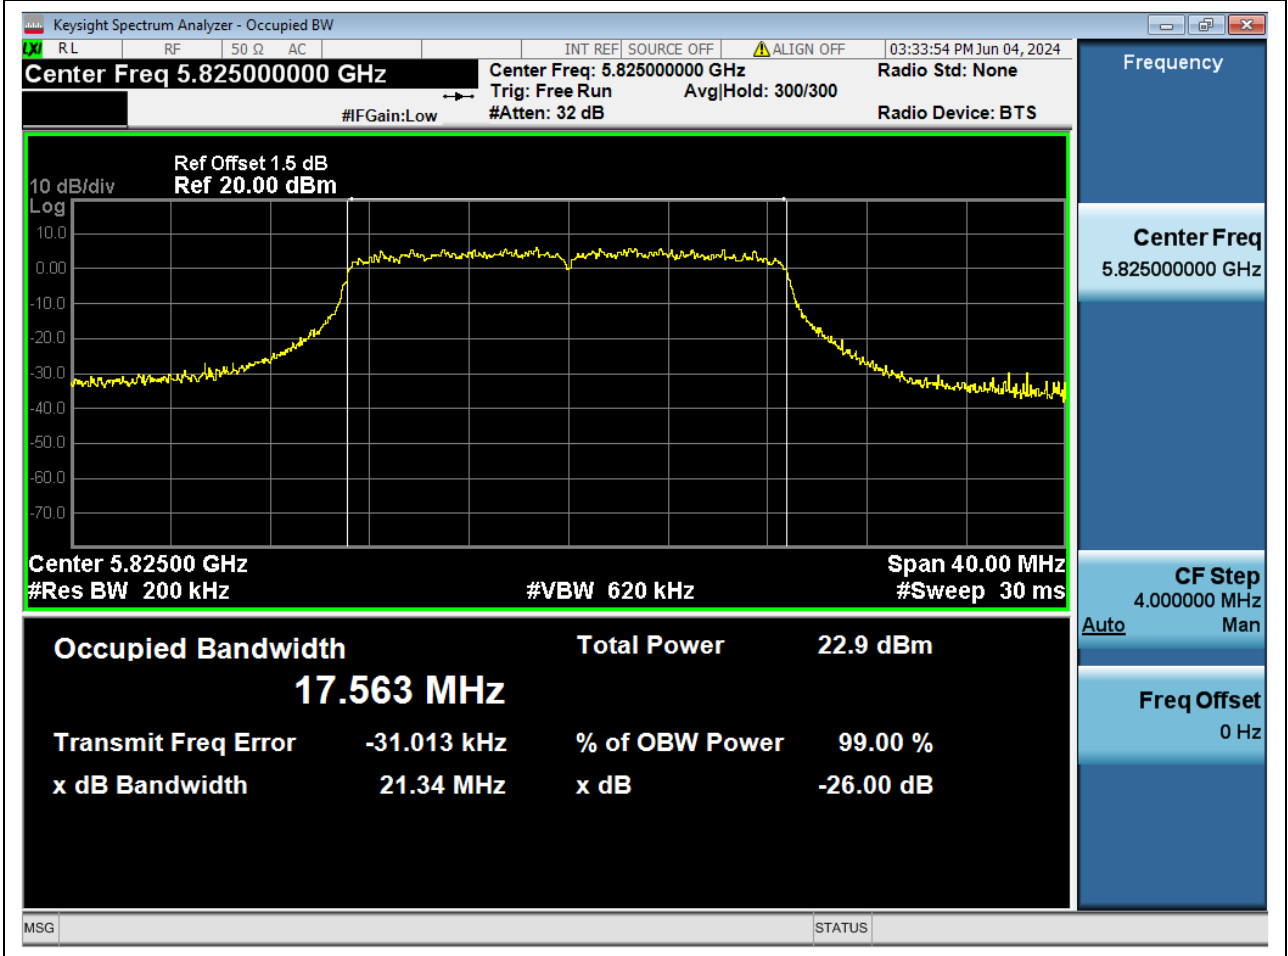

6. 802.11n_20M_Band4_H

6.1. A.2-26dB Bandwidth(NTNV)

Center Frequency (MHz)	XdB Down	RBW (MHz)	Detector	Limit (MHz)	XdB BandWidth (MHz)	Verdict
5825	26	0.2	Peak	0	21.344883	Unknow