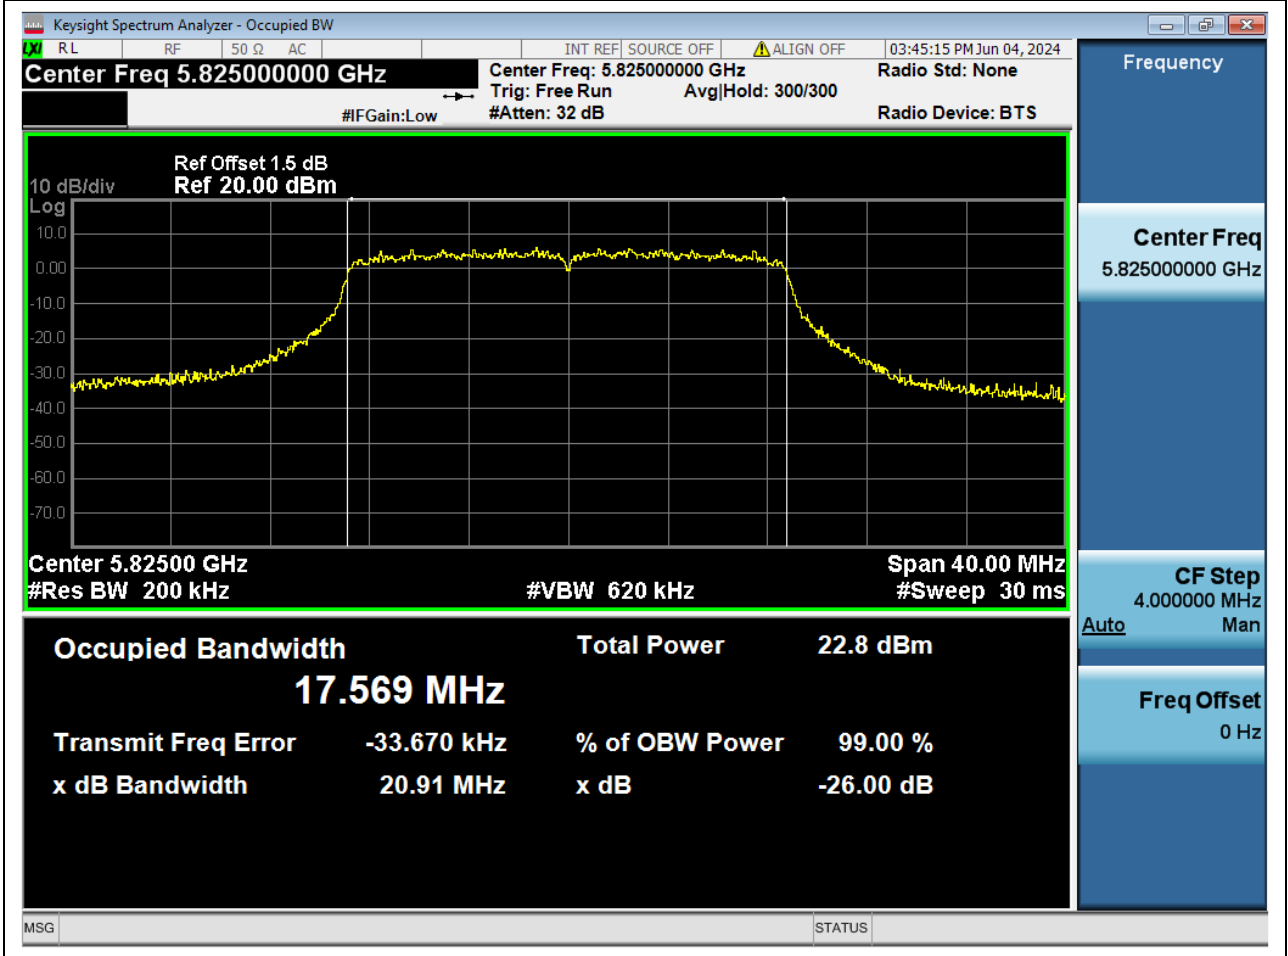

11. 802.11ac_20M_Band4_H

11.1. A.2-26dB Bandwidth(NTNV)

Center Frequency (MHz)	XdB Down	RBW (MHz)	Detector	Limit (MHz)	XdB BandWidth (MHz)	Verdict
5825	26	0.2	Peak	0	20.911623	Unknow