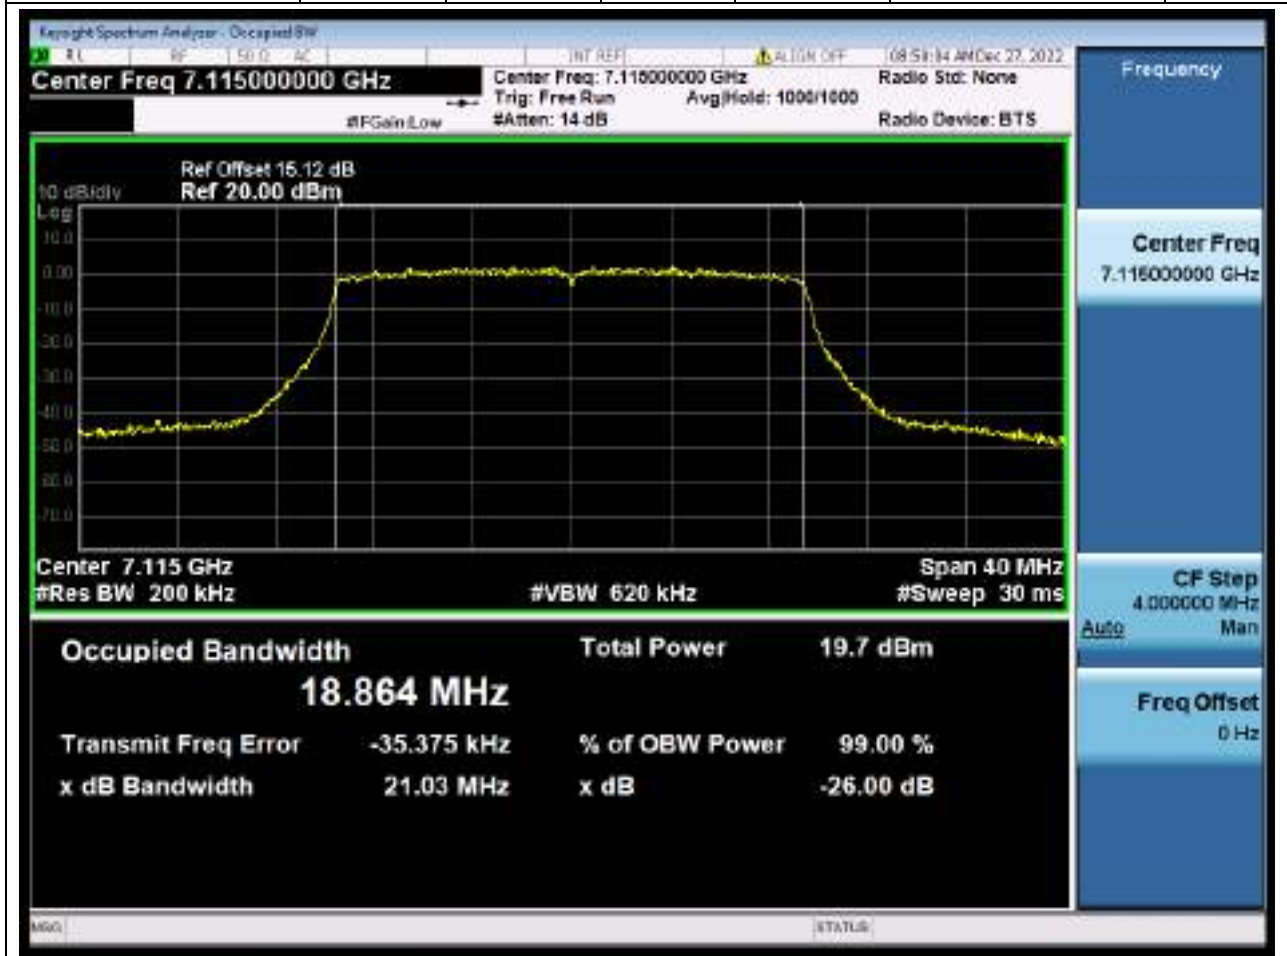

36. 802.11ax_20M_U-NII-8_CH233

36.1. A.2-26dB Bandwidth(NTNV)

Center Frequency (MHz)	XdB Down	RBW (MHz)	Detector	Limit (MHz)	XdB BandWidth (MHz)	Verdict
7115	26	0.2	Peak	0	21.033062	Unknow