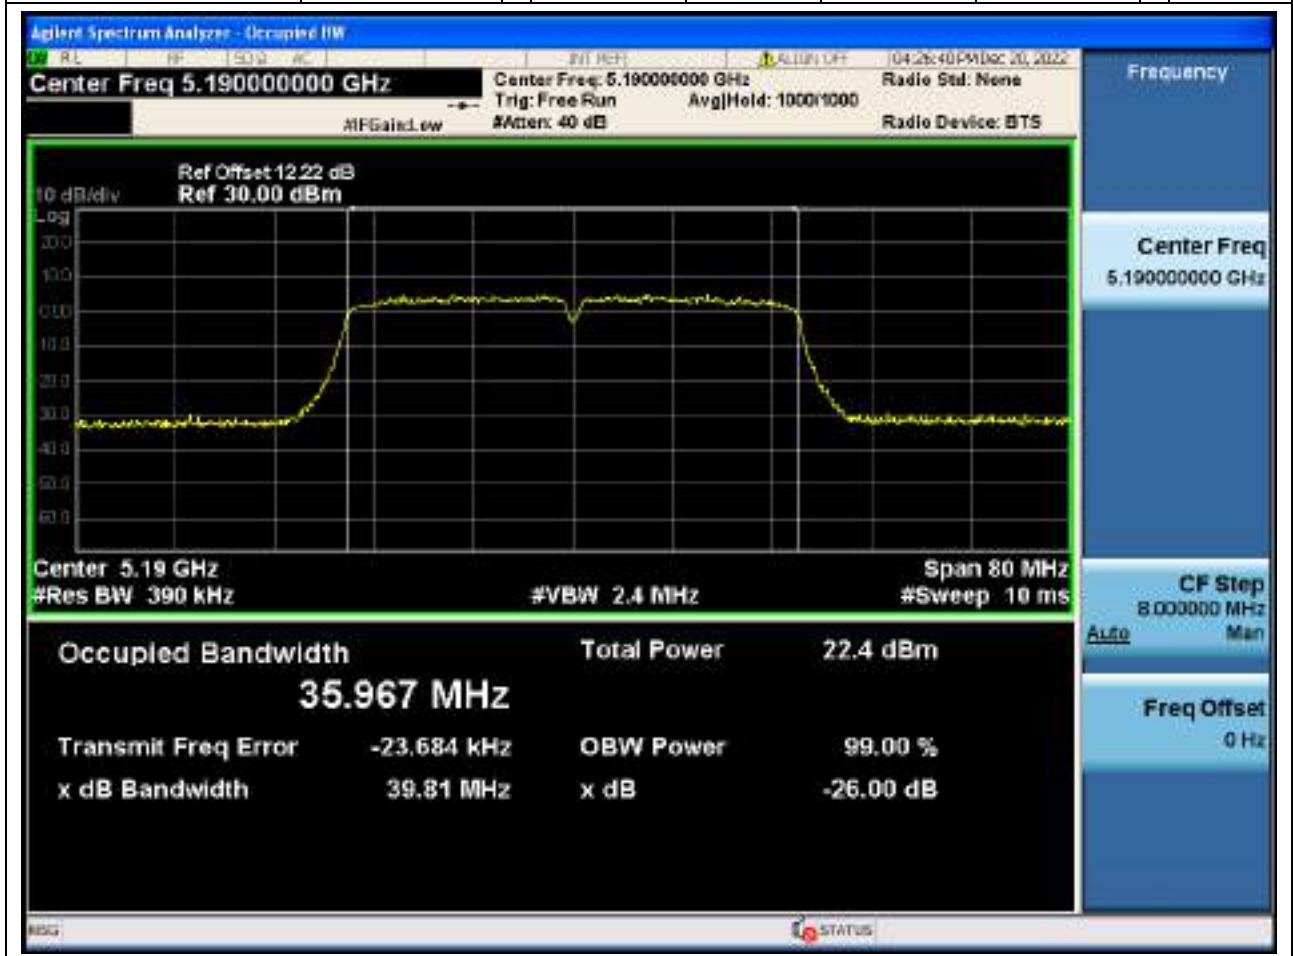

12. 802.11ac_40M_U-NII-1_L

12.1. A.2.2-99% Bandwidth(NTNV)

Center Frequency (MHz)	OBW Power (%)	RBW (MHz)	Detector	Limit (MHz)	OBW (MHz)	Verdict
5190	99	0.39	Peak	0	35.96666	Unknow