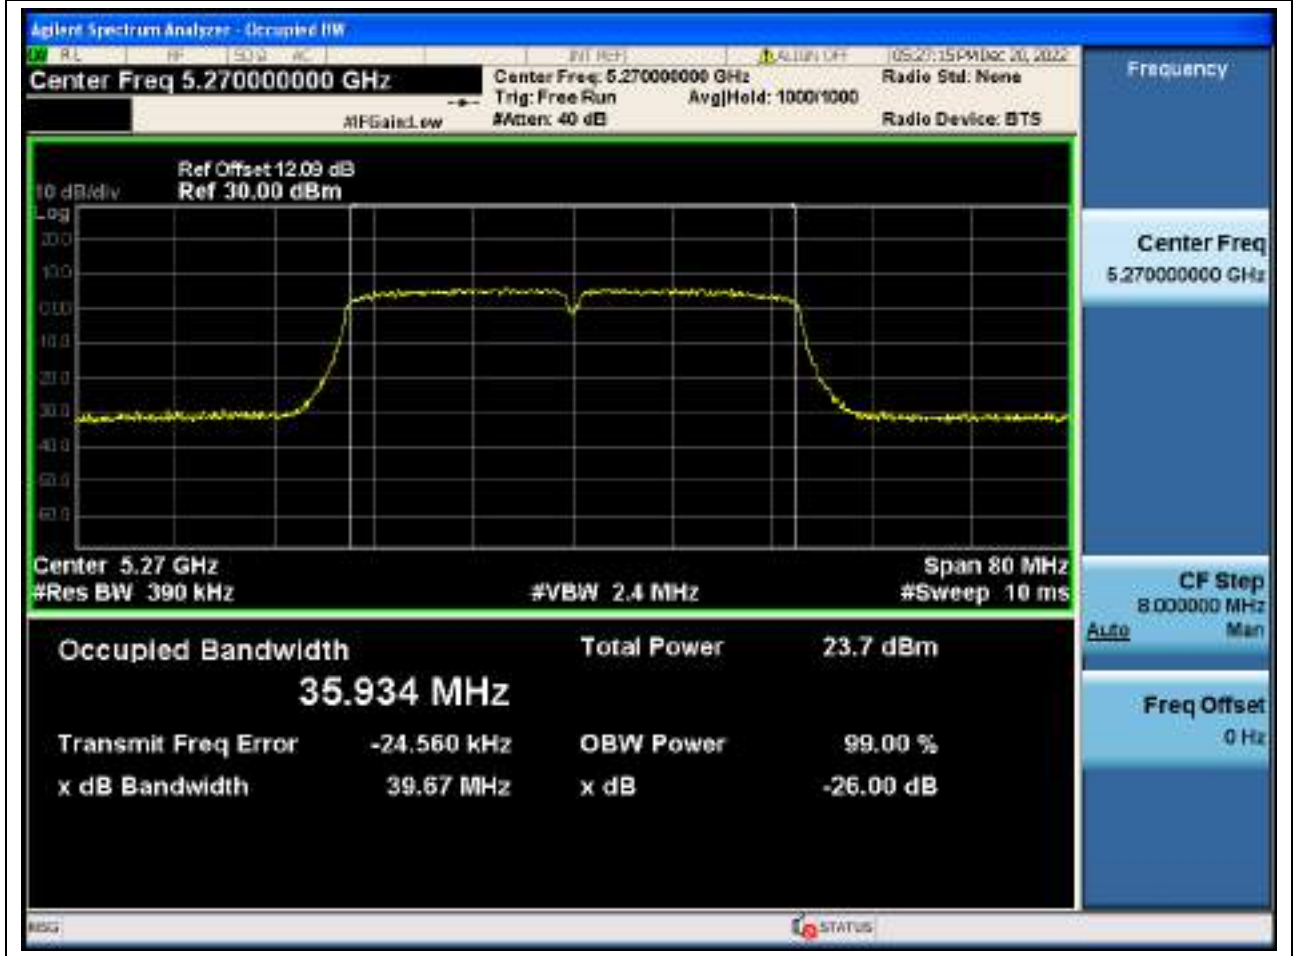

29. 802.11n_40M_U-NII-2A_L

29.1. A.2.2-99% Bandwidth(NTNV)

Center Frequency (MHz)	OBW Power (%)	RBW (MHz)	Detector	Limit (MHz)	OBW (MHz)	Verdict
5270	99	0.39	Peak	0	35.933615	Unknow