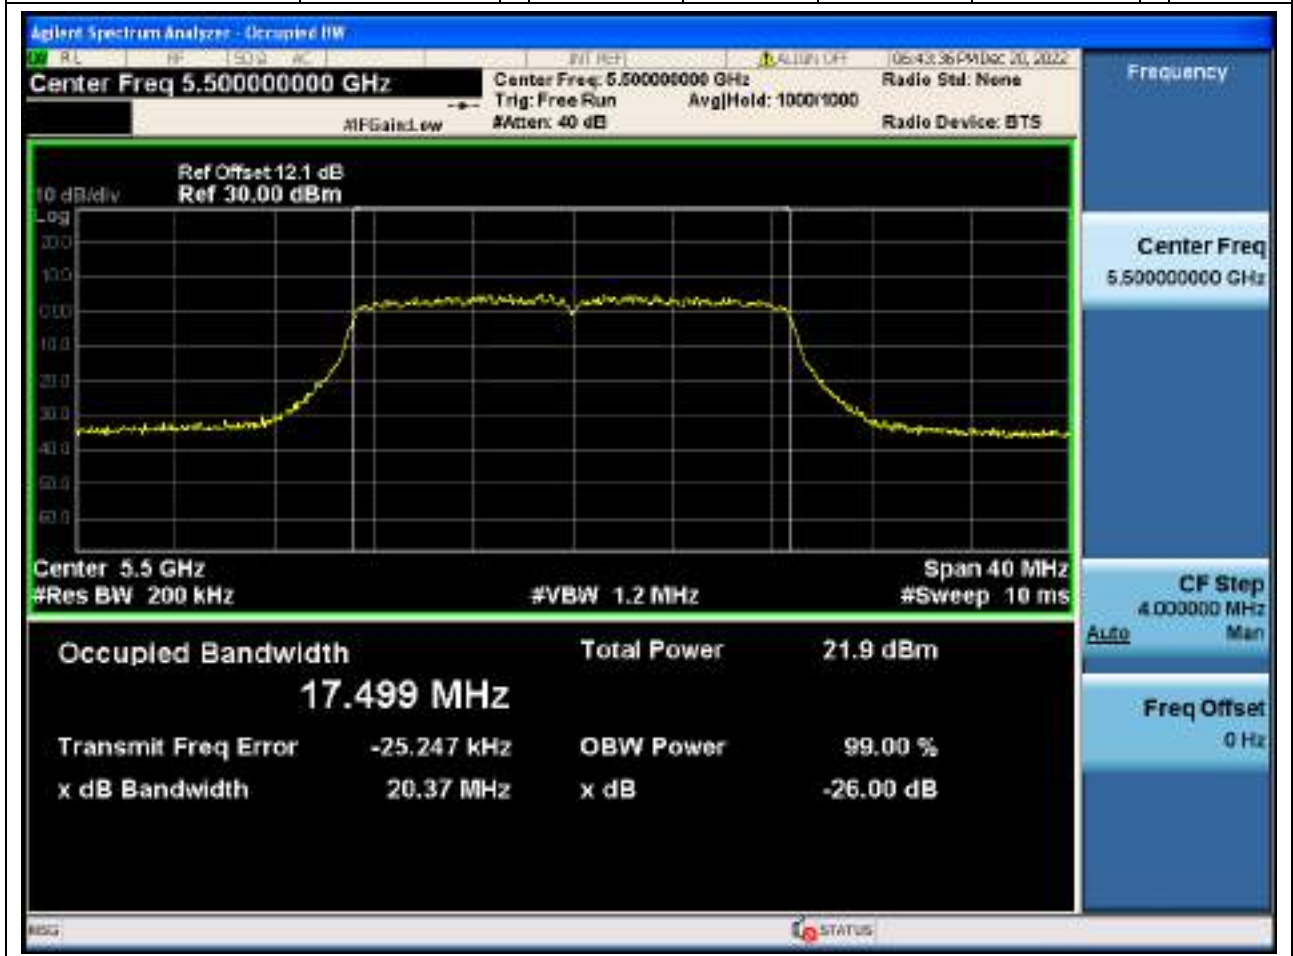

52. 802.11ac_20M_U-NII-2C_L

52.1. A.2.2-99% Bandwidth(NTNV)

Center Frequency (MHz)	OBW Power (%)	RBW (MHz)	Detector	Limit (MHz)	OBW (MHz)	Verdict
5500	99	0.2	Peak	0	17.498754	Unknow