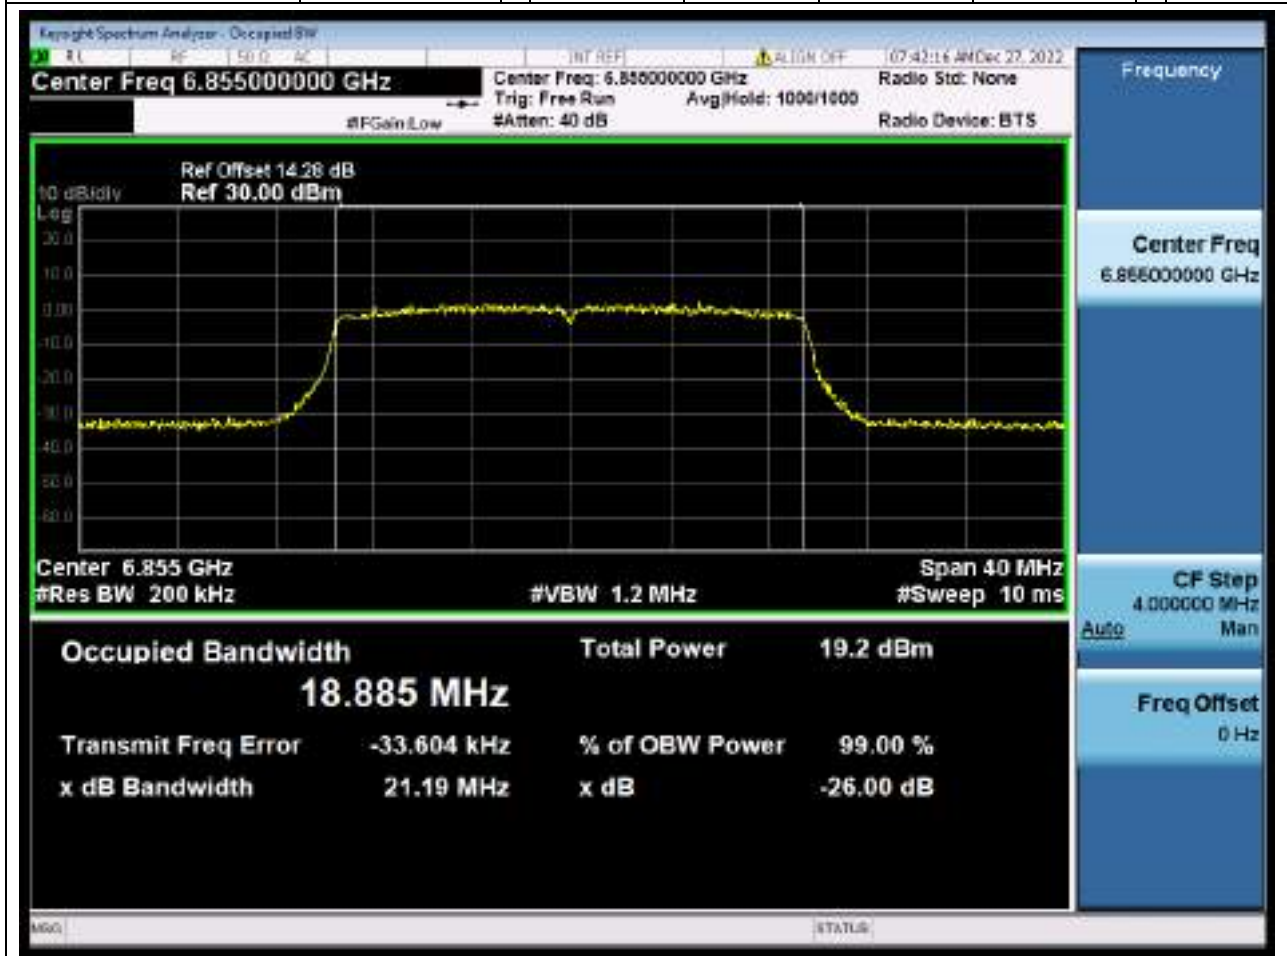

24. 802.11ax_20M_U-NII-7_CH181

24.1. A.2.2-99% Bandwidth(NTNV)

Center Frequency (MHz)	OBW Power (%)	RBW (MHz)	Detector	Limit (MHz)	OBW (MHz)	Verdict
6855	99	0.2	Peak	0	18.88527	Unknown