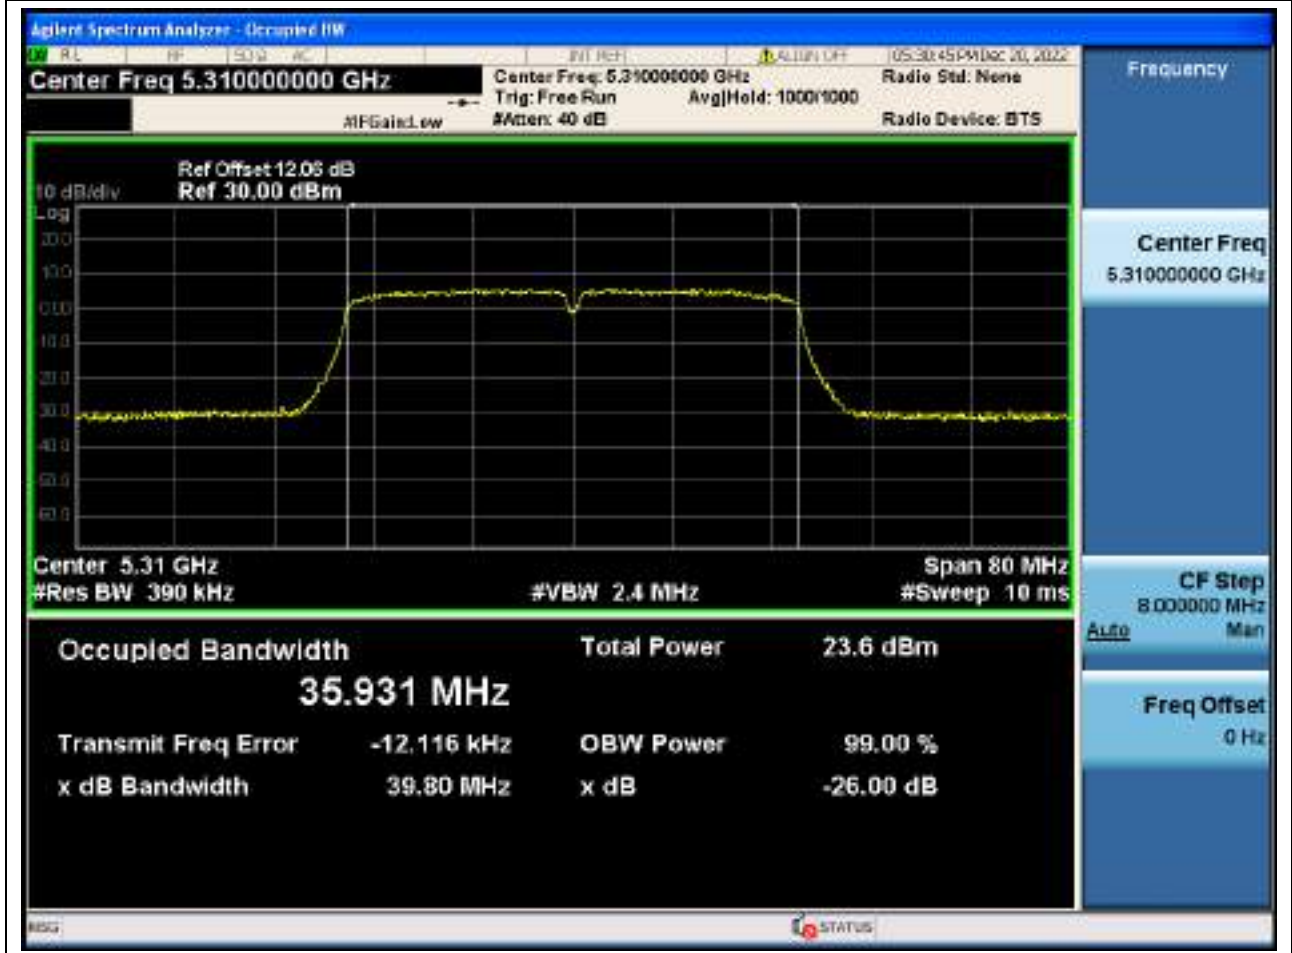

30. 802.11n_40M_U-NII-2A_H

30.1. A.2.2-99% Bandwidth(NTNV)

Center Frequency (MHz)	OBW Power (%)	RBW (MHz)	Detector	Limit (MHz)	OBW (MHz)	Verdict
5310	99	0.39	Peak	0	35.931342	Unknow