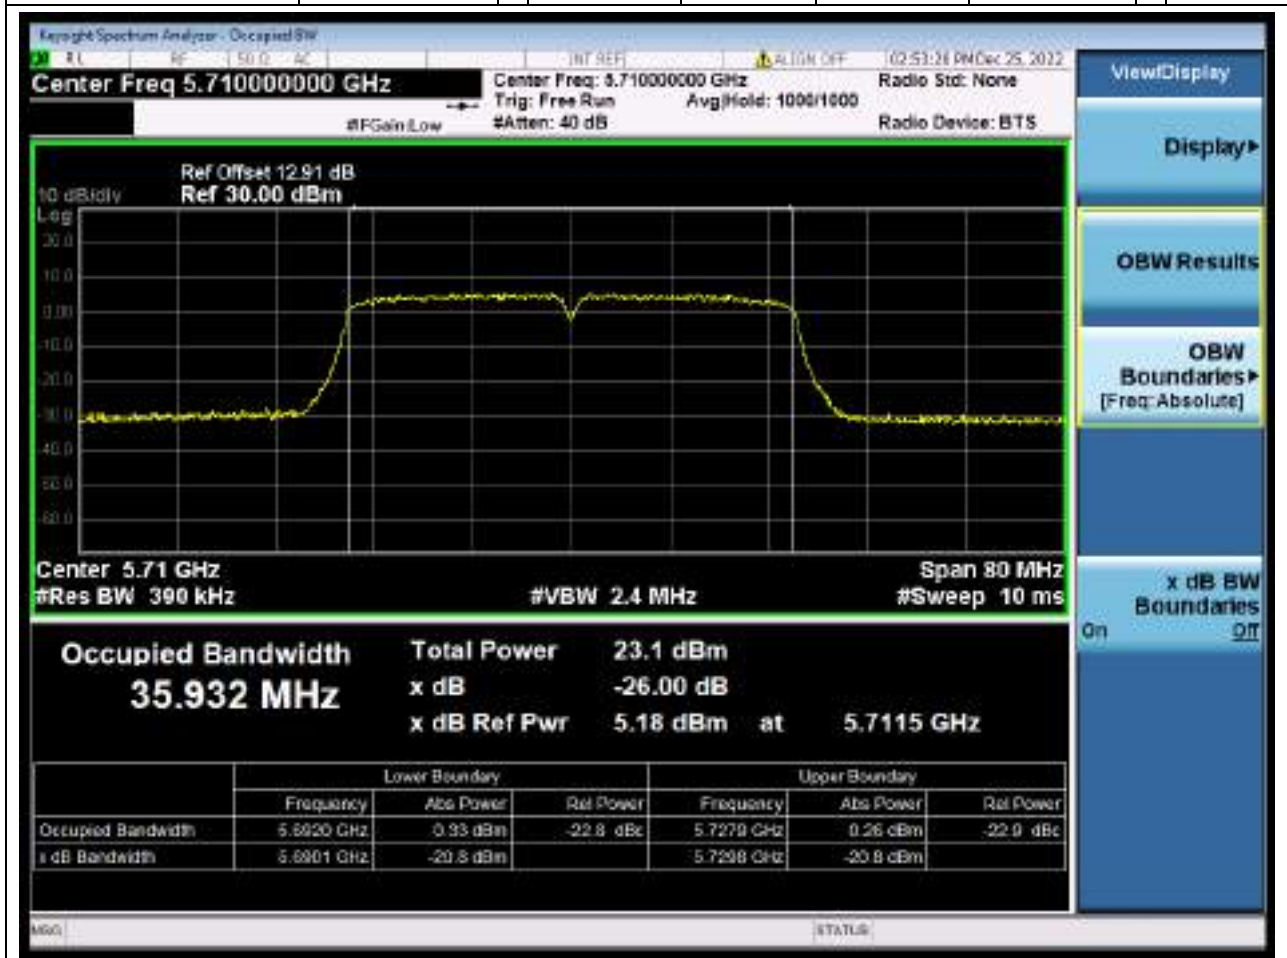

3. 802.11n_40M_U-NII-2C_CH142

3.1. A.2.2-99% Bandwidth(NTNV)

Center Frequency (MHz)	OBW Power (%)	RBW (MHz)	Detector	Limit (MHz)	OBW (MHz)	Verdict
5710	99	0.39	Peak	0	35.931867	Unknown