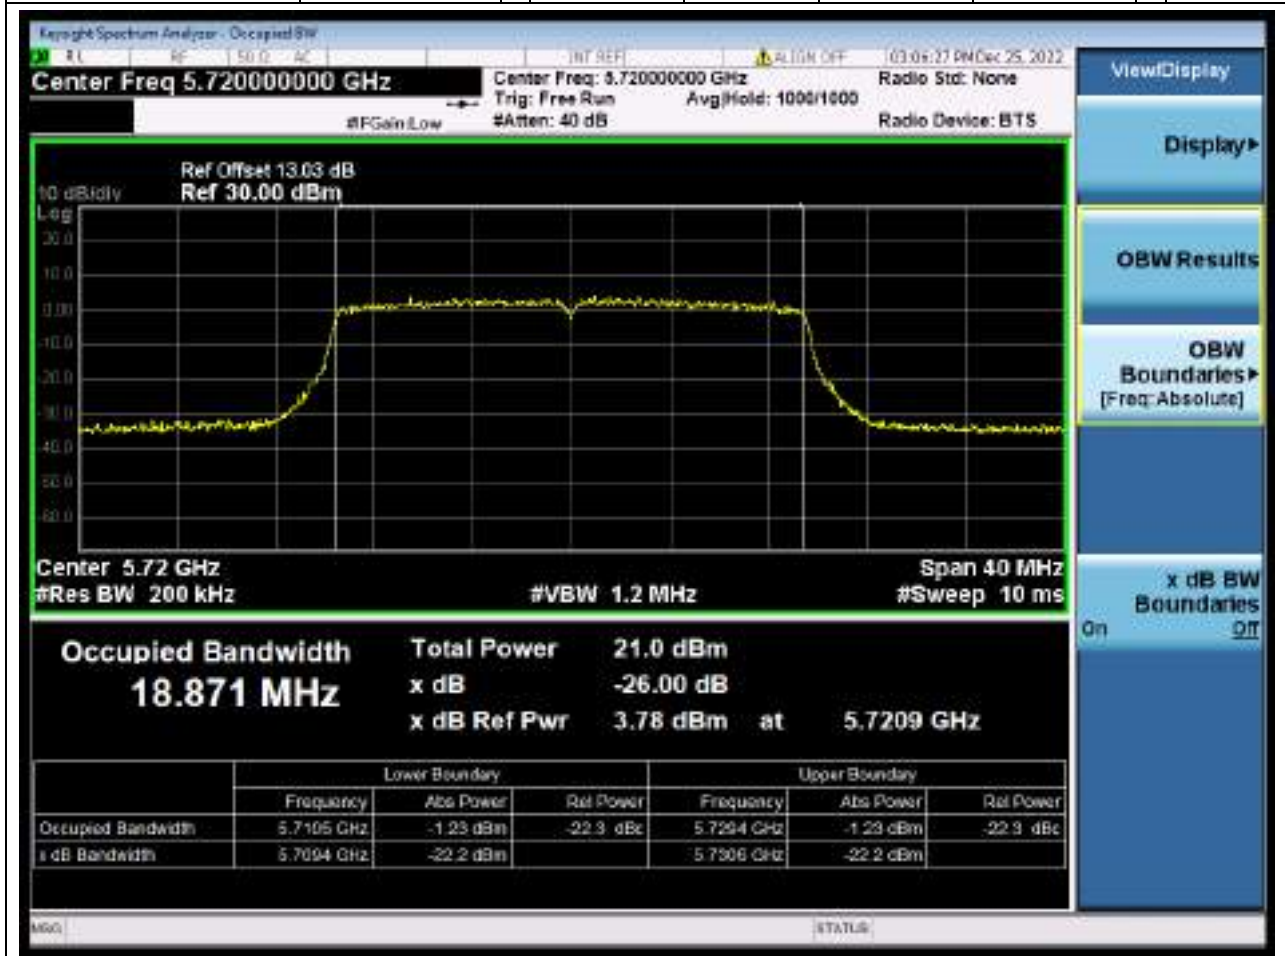

7. 802.11ax_20M_U-NII-2C_CH144

7.1. A.2.2-99% Bandwidth(NTNV)

Center Frequency (MHz)	OBW Power (%)	RBW (MHz)	Detector	Limit (MHz)	OBW (MHz)	Verdict
5720	99	0.2	Peak	0	18.87089	Unknown