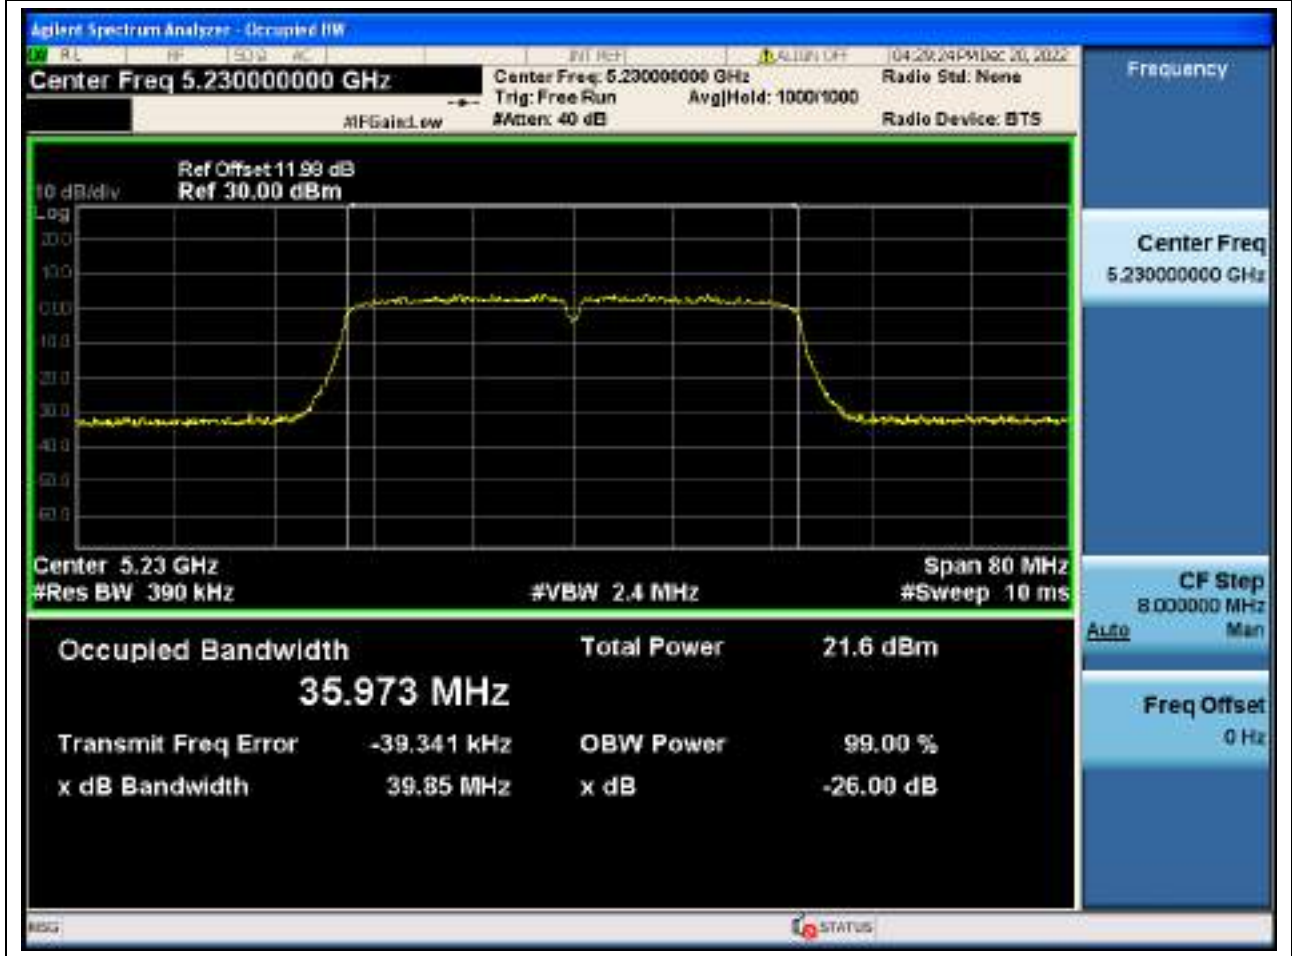

13. 802.11ac_40M_U-NII-1_H

13.1. A.2.2-99% Bandwidth(NTNV)

Center Frequency (MHz)	OBW Power (%)	RBW (MHz)	Detector	Limit (MHz)	OBW (MHz)	Verdict
5230	99	0.39	Peak	0	35.972608	Unknow