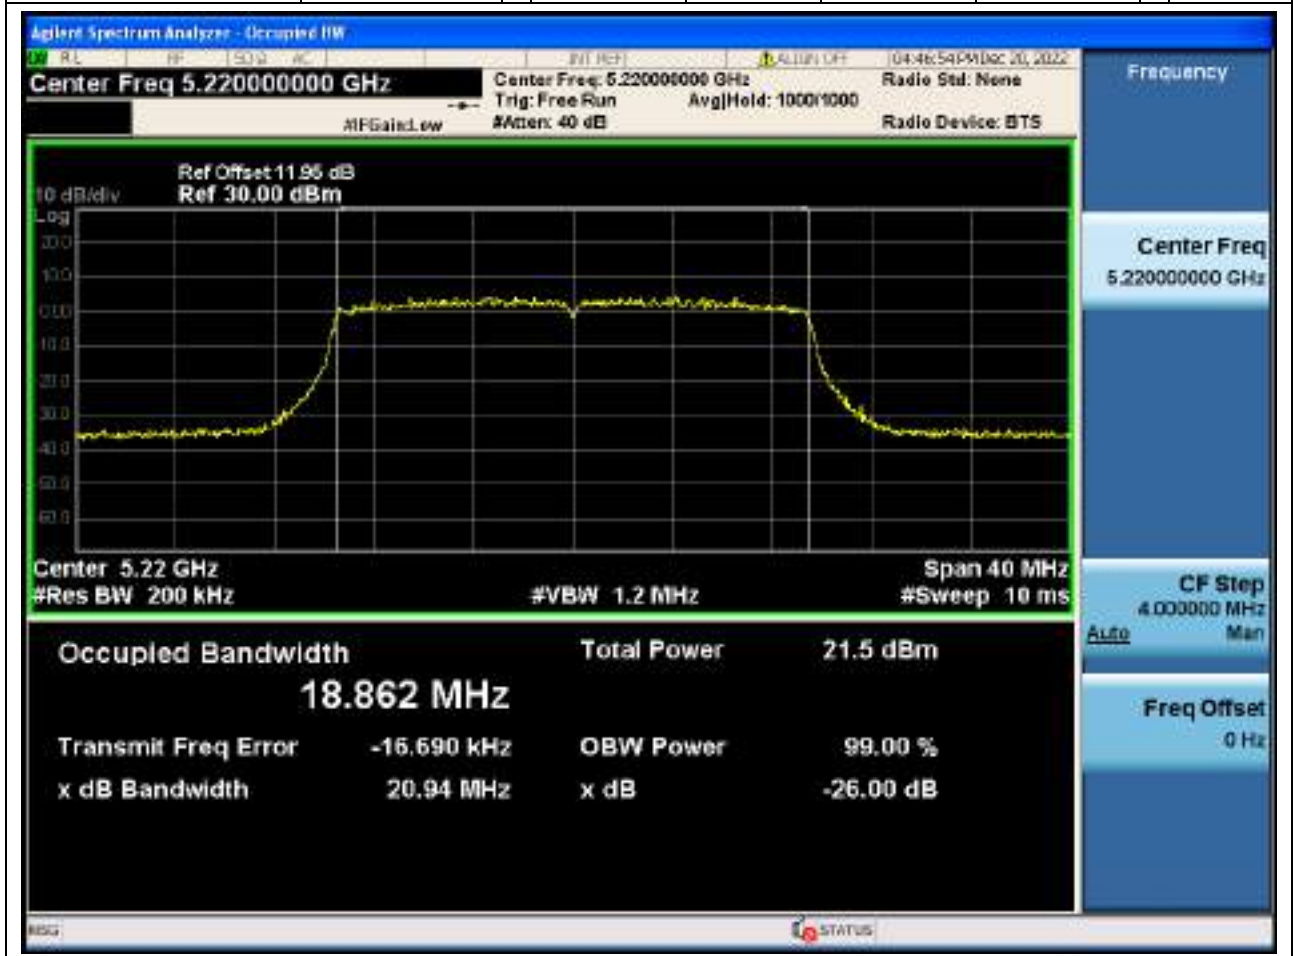

17. 802.11ax_20M_U-NII-1_M

17.1. A.2.2-99% Bandwidth(NTNV)

Center Frequency (MHz)	OBW Power (%)	RBW (MHz)	Detector	Limit (MHz)	OBW (MHz)	Verdict
5220	99	0.2	Peak	0	18.86183	Unknow