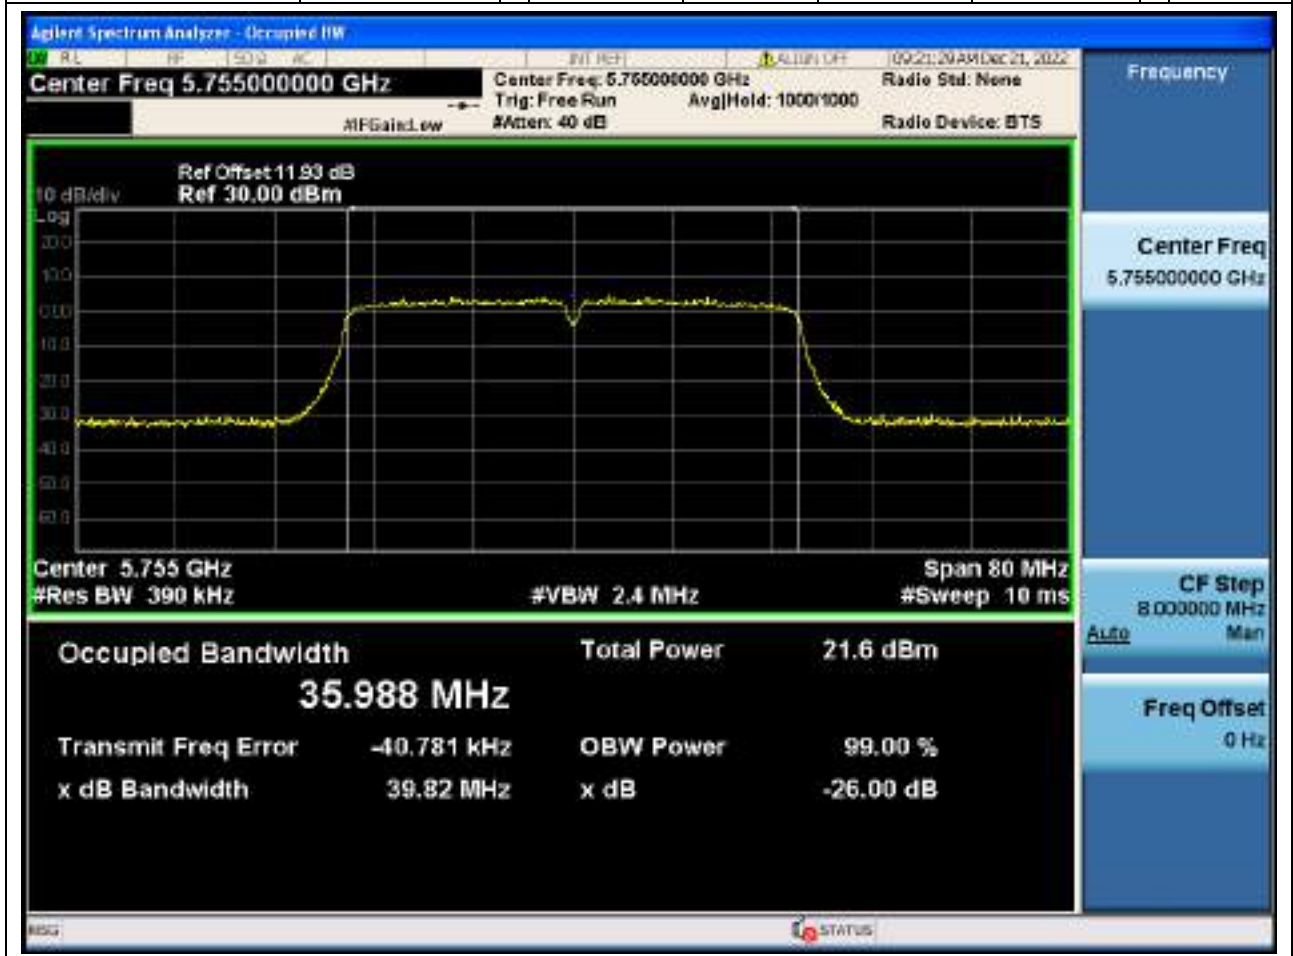

81. 802.11ac_40M_U-NII-3_L

81.2. A.2.2-99% Bandwidth(NTNV)

Center Frequency (MHz)	OBW Power (%)	RBW (MHz)	Detector	Limit (MHz)	OBW (MHz)	Verdict
5755	99	0.39	Peak	0	35.987601	Unknow