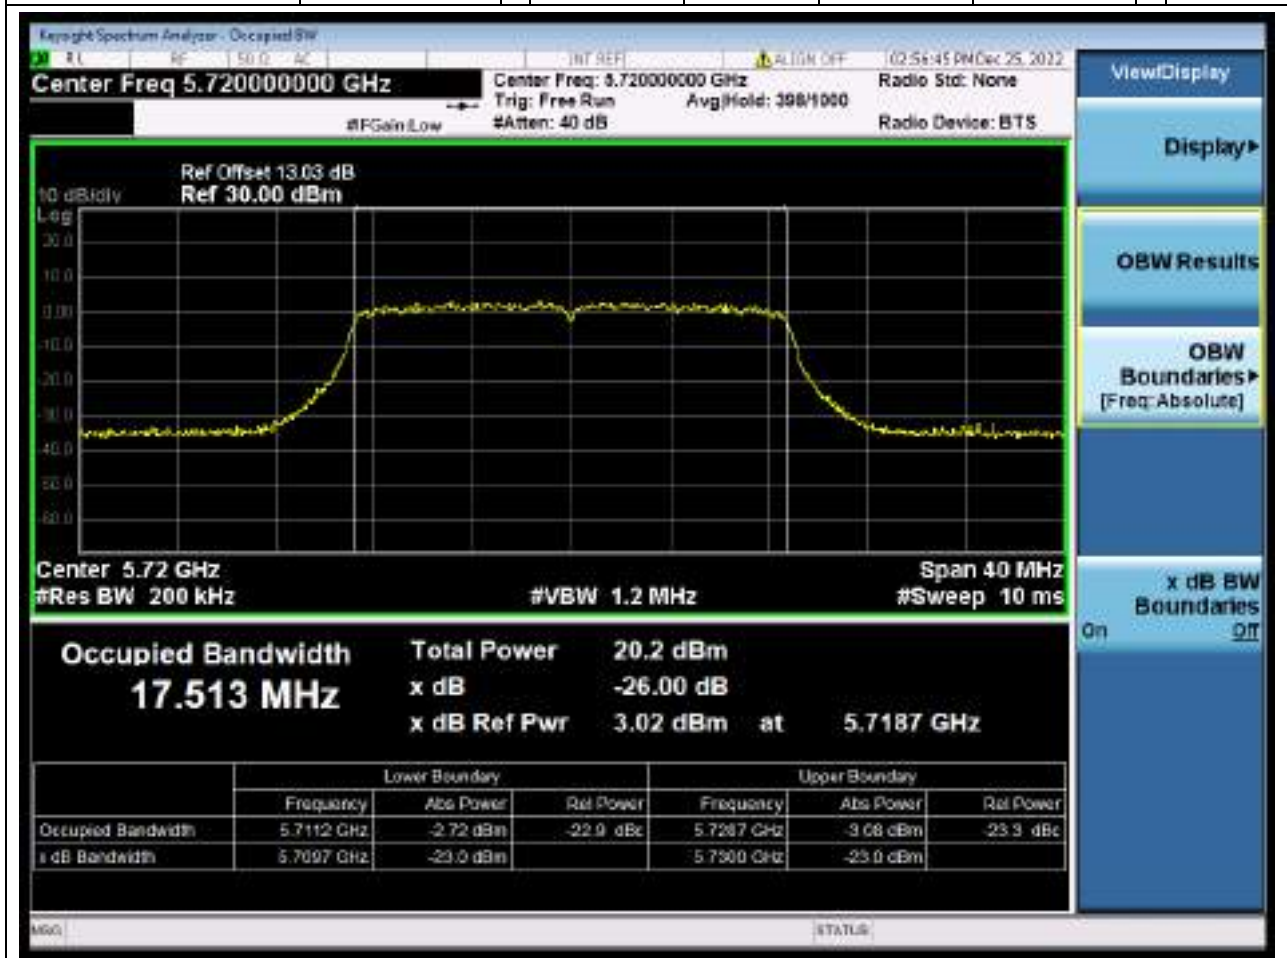

4. 802.11ac_20M_U-NII-2C_CH144

4.1. A.2.2-99% Bandwidth(NTNV)

Center Frequency (MHz)	OBW Power (%)	RBW (MHz)	Detector	Limit (MHz)	OBW (MHz)	Verdict
5720	99	0.2	Peak	0	17.50151	Unknown