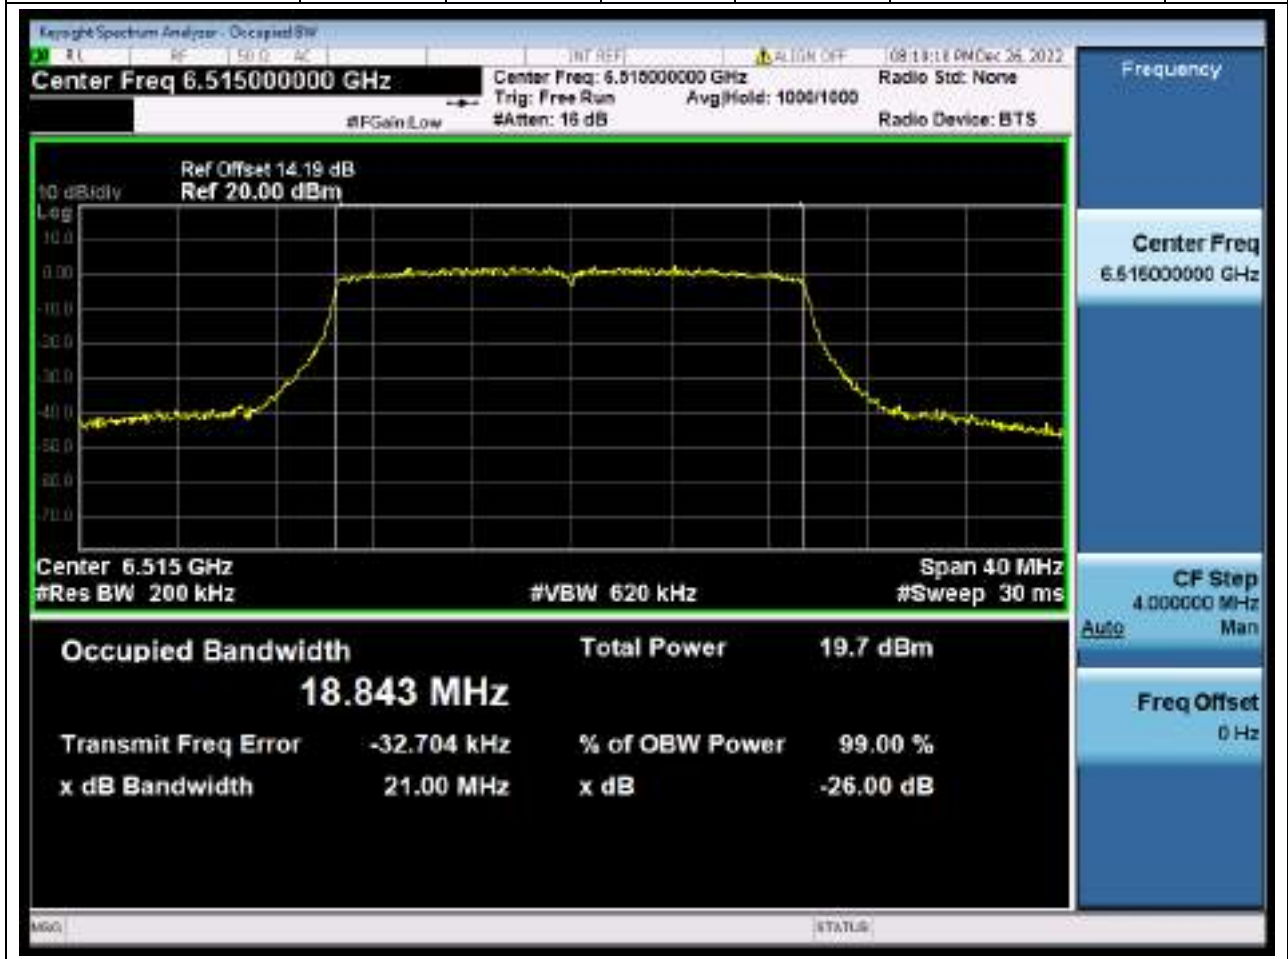

15. 802.11ax_20M_U-NII-6_CH113

15.1. A.2-26dB Bandwidth(NTNV)

Center Frequency (MHz)	XdB Down	RBW (MHz)	Detector	Limit (MHz)	XdB BandWidth (MHz)	Verdict
6515	26	0.2	Peak	0	20.99864	Unknow