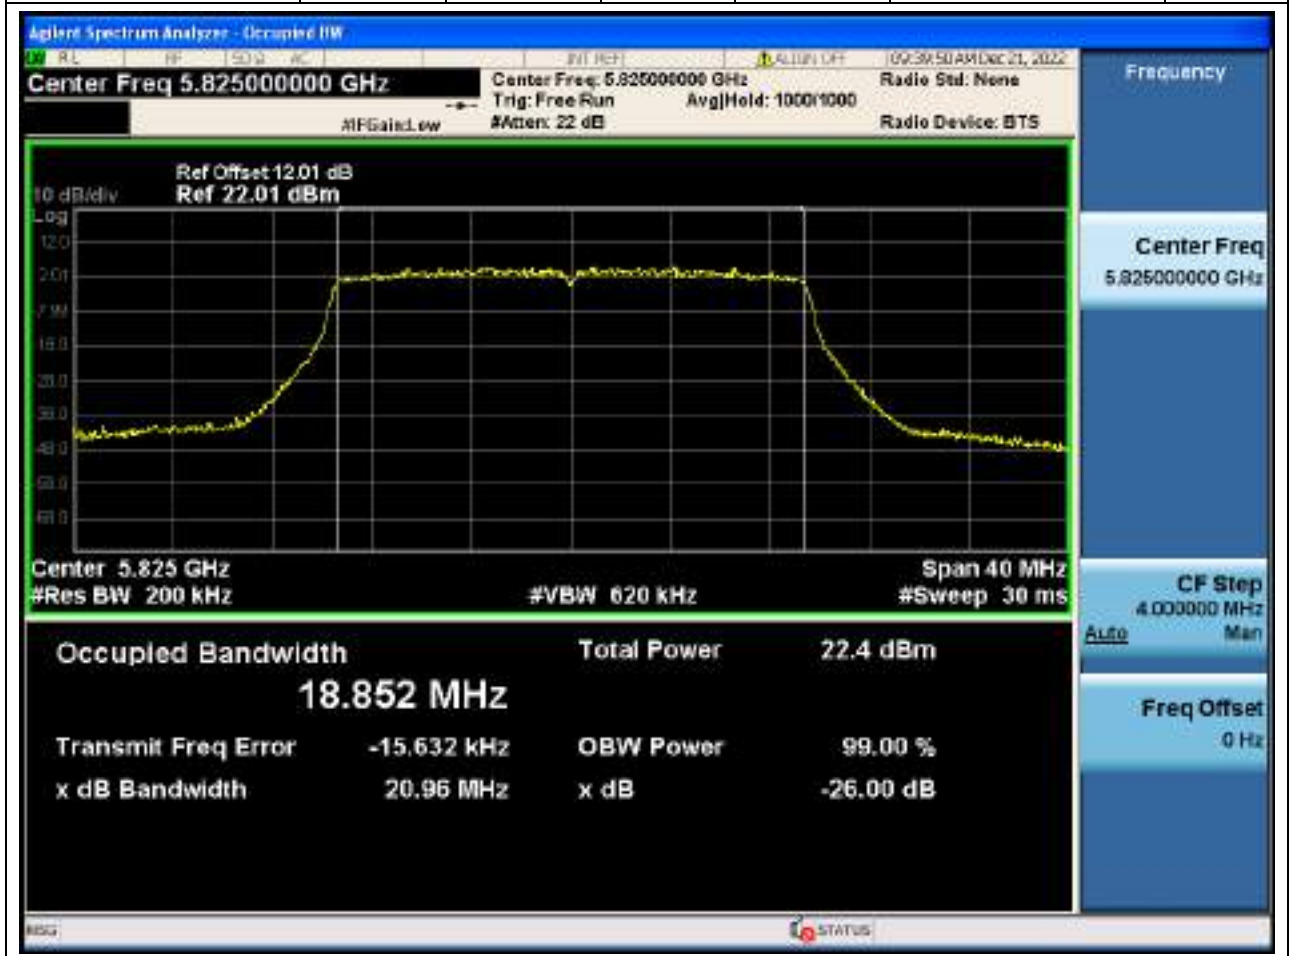

86.2. A.2-26dB Bandwidth(NTNV)

Center Frequency (MHz)	XdB Down	RBW (MHz)	Detector	Limit (MHz)	XdB BandWidth (MHz)	Verdict
5825	26	0.2	Peak	0	20.96214	Unknow

87. 802.11ax_40M_U-NII-3_L

87.2. A.2-26dB Bandwidth(NTNV)