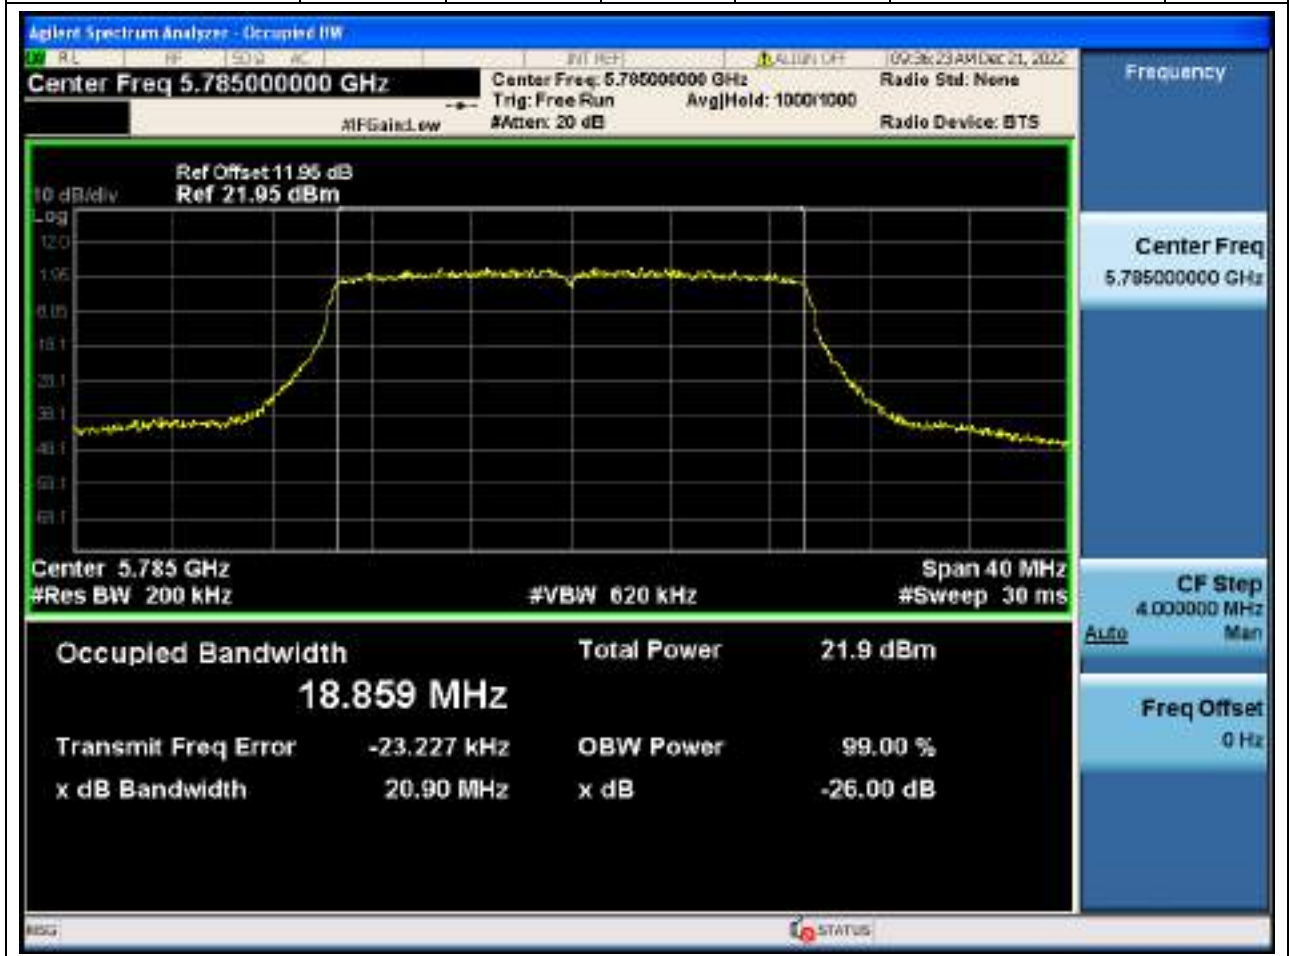

85. 802.11ax_20M_U-NII-3_M

85.2. A.2-26dB Bandwidth(NTNV)

Center Frequency (MHz)	XdB Down	RBW (MHz)	Detector	Limit (MHz)	XdB BandWidth (MHz)	Verdict
5785	26	0.2	Peak	0	20.904801	Unknow