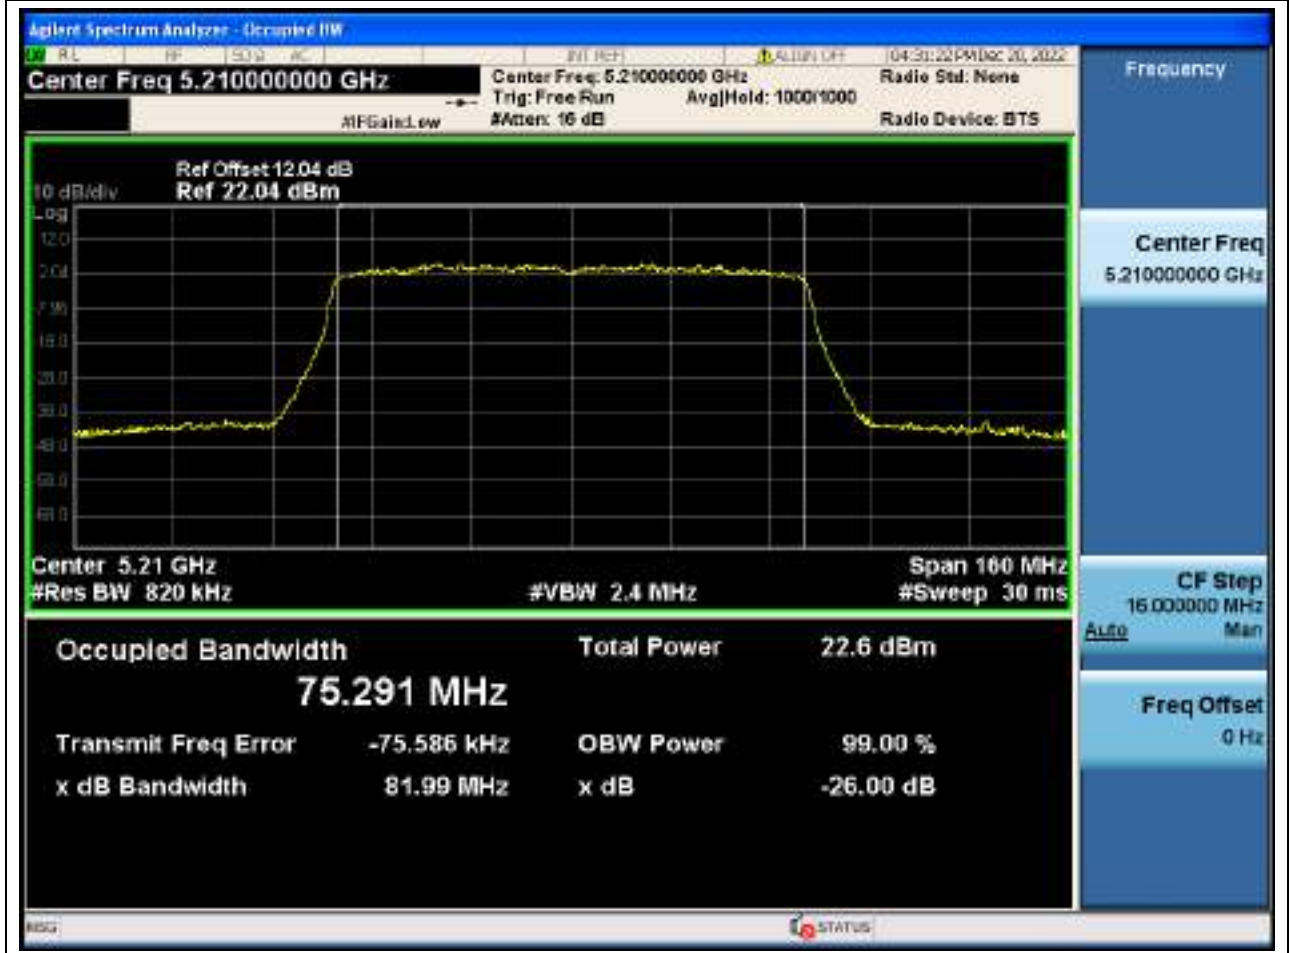

14. 802.11ac_80M_U-NII-1_M

14.1. A.2-26dB Bandwidth(NTNV)

Center Frequency (MHz)	XdB Down	RBW (MHz)	Detector	Limit (MHz)	XdB BandWidth (MHz)	Verdict
5210	26	0.82	Peak	0	81.988317	Unknow