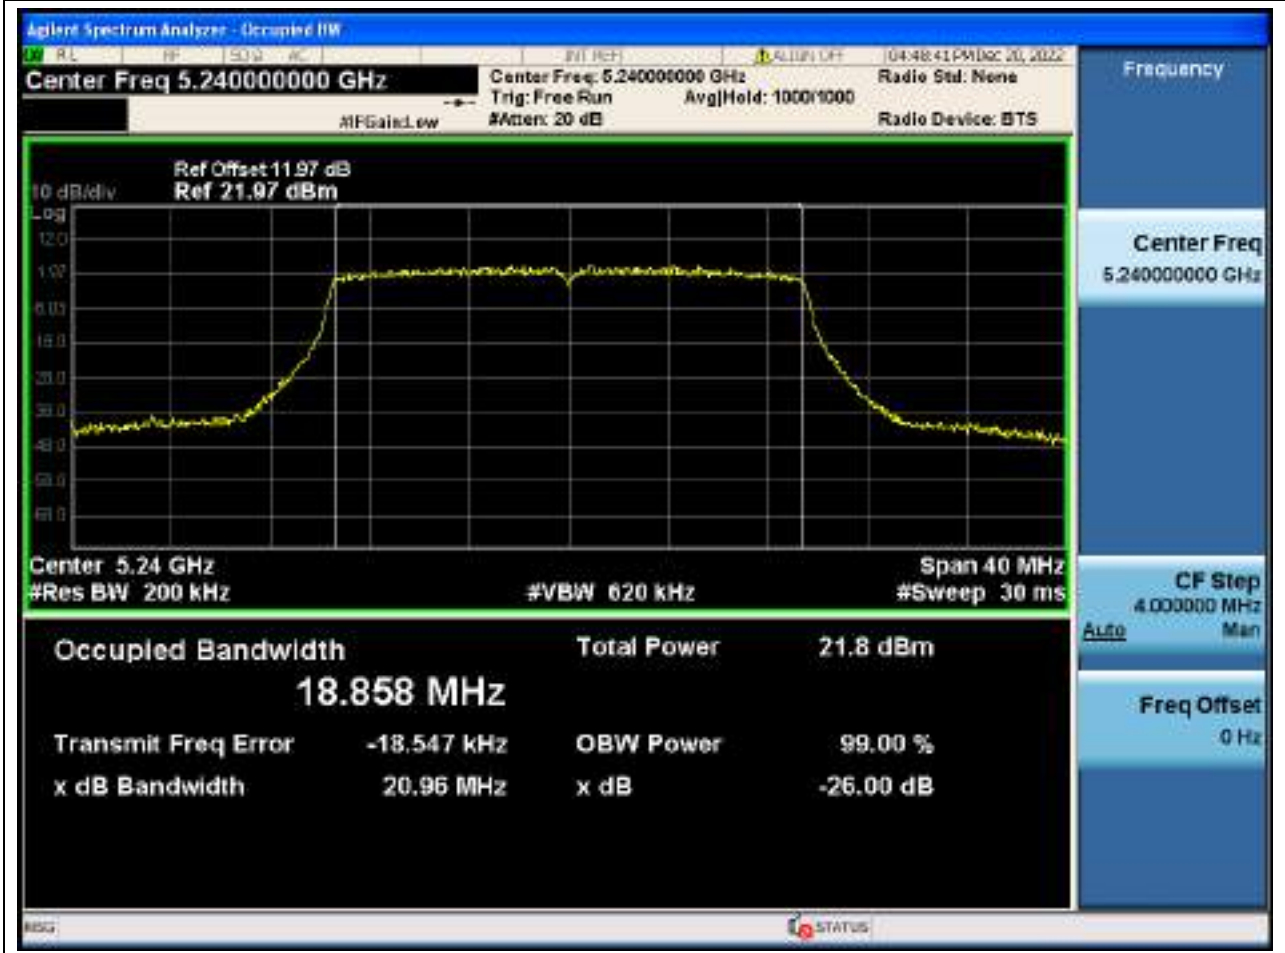

18. 802.11ax_20M_U-NII-1_H

18.1. A.2-26dB Bandwidth(NTNV)

Center Frequency (MHz)	XdB Down	RBW (MHz)	Detector	Limit (MHz)	XdB BandWidth (MHz)	Verdict
5240	26	0.2	Peak	0	20.963791	Unknow