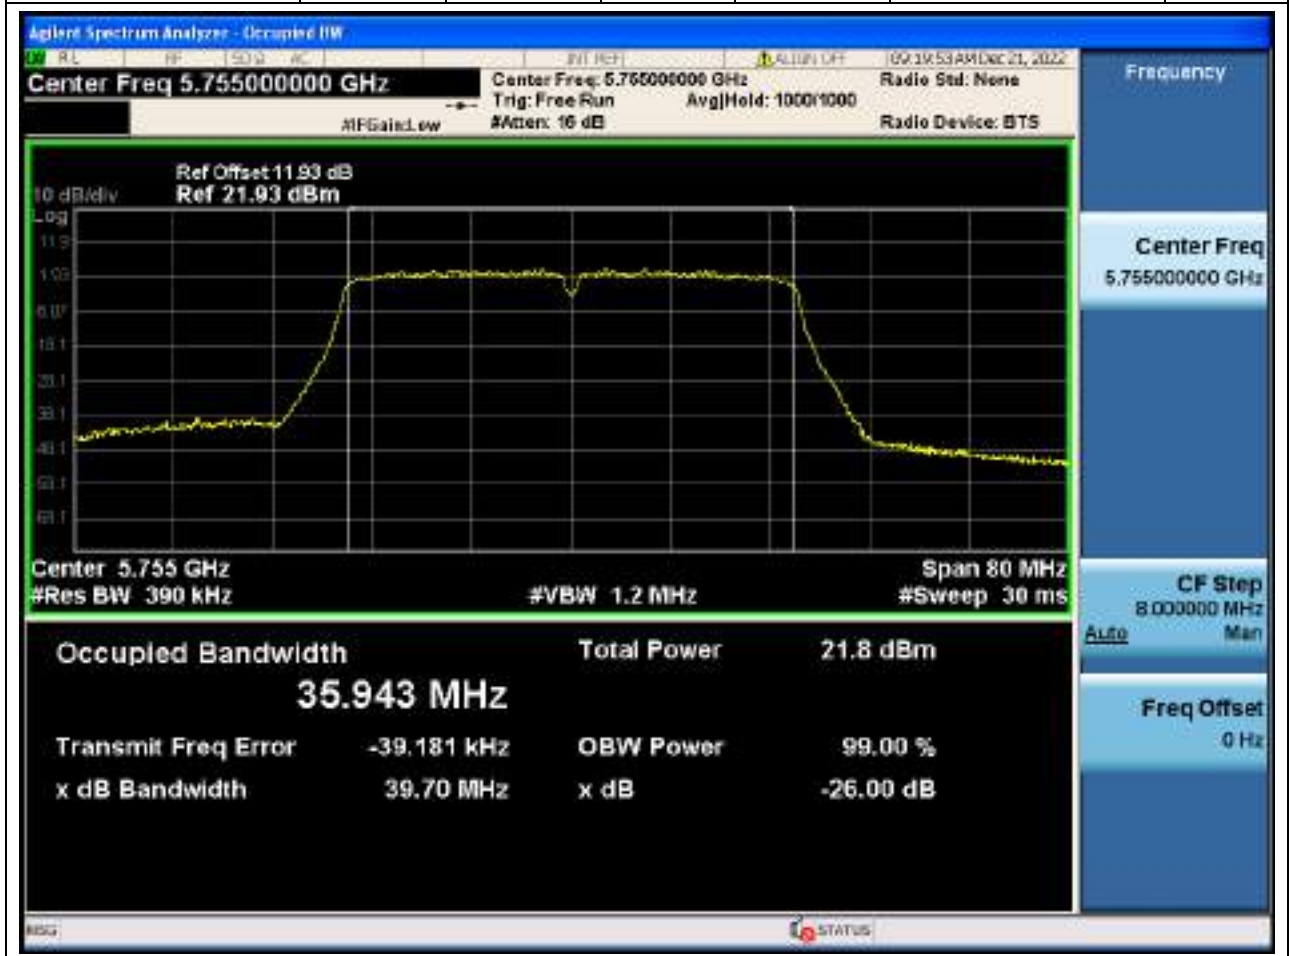

81. 802.11ac_40M_U-NII-3_L

81.2. A.2-26dB Bandwidth(NTNV)

Center Frequency (MHz)	XdB Down	RBW (MHz)	Detector	Limit (MHz)	XdB BandWidth (MHz)	Verdict
5755	26	0.39	Peak	0	39.704718	Unknow