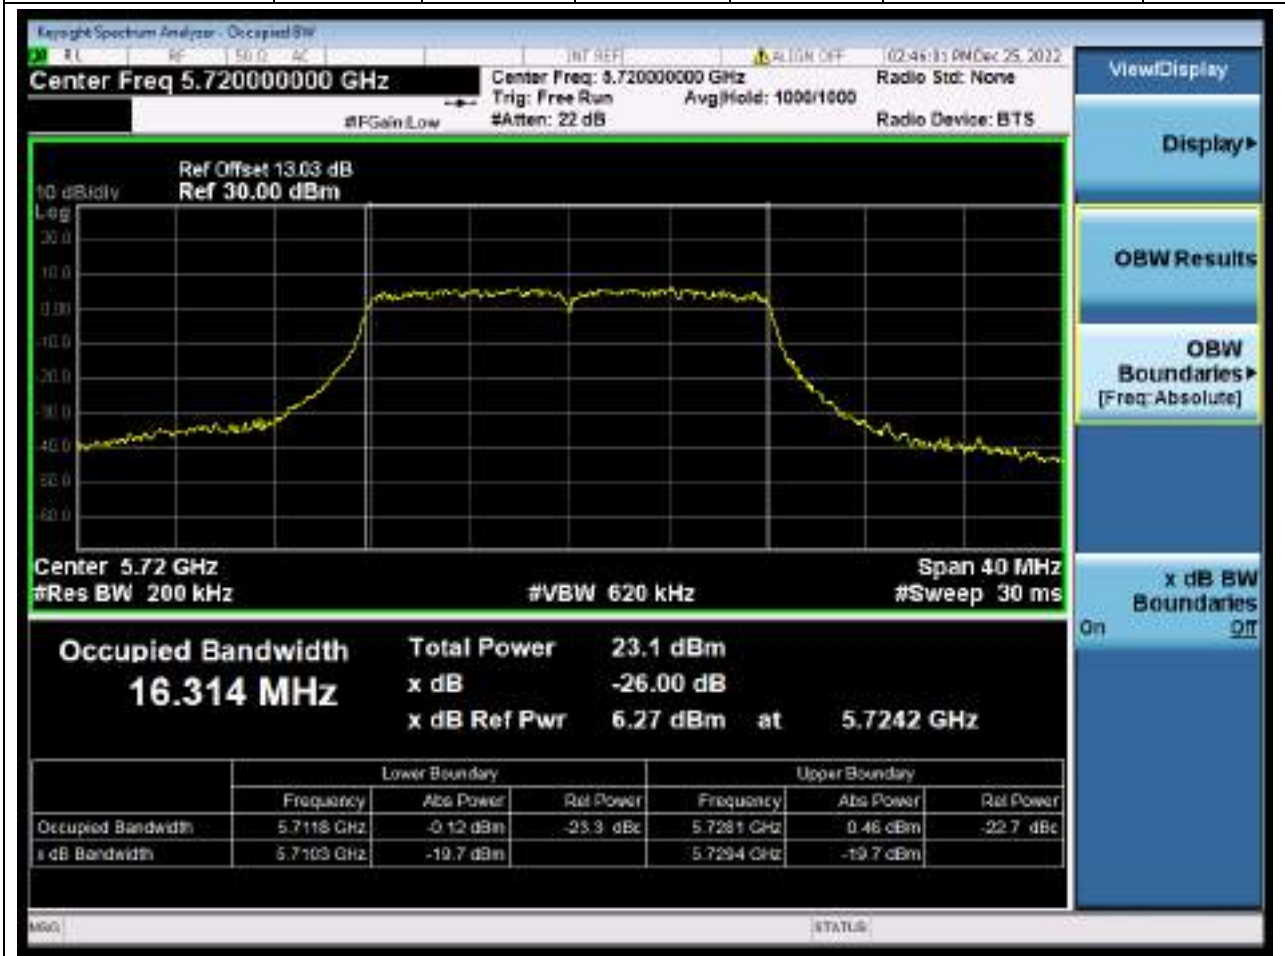

1.1. A.2-26dB Bandwidth(NTNV)

Center Frequency (MHz)	XdB Down	RBW (MHz)	Detector	Limit (MHz)	XdB BandWidth (MHz)	Verdict
5720	26	0.2	Peak	0	19.088257	Unknown

2. 802.11n_20M_U-NII-2C_CH144

2.1. A.2-26dB Bandwidth(NTNV)