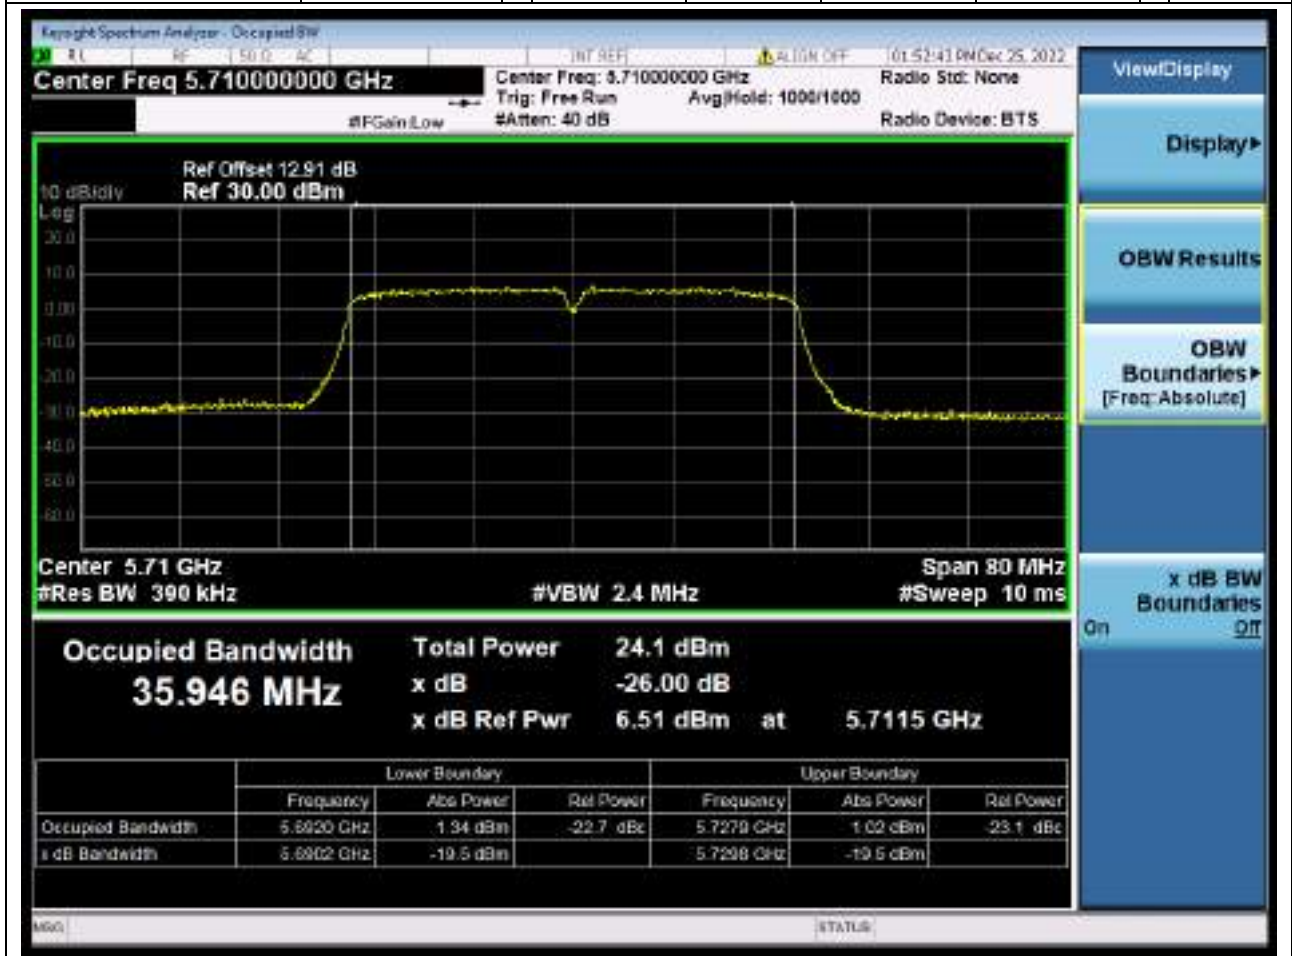

3. 802.11n_40M_U-NII-2C_CH142

3.2. A.2.2-99% Bandwidth(NTNV)

Center Frequency (MHz)	OBW Power (%)	RBW (MHz)	Detector	Limit (MHz)	OBW (MHz)	Verdict
5710	99	0.39	Peak	0	35.94614	Unknow