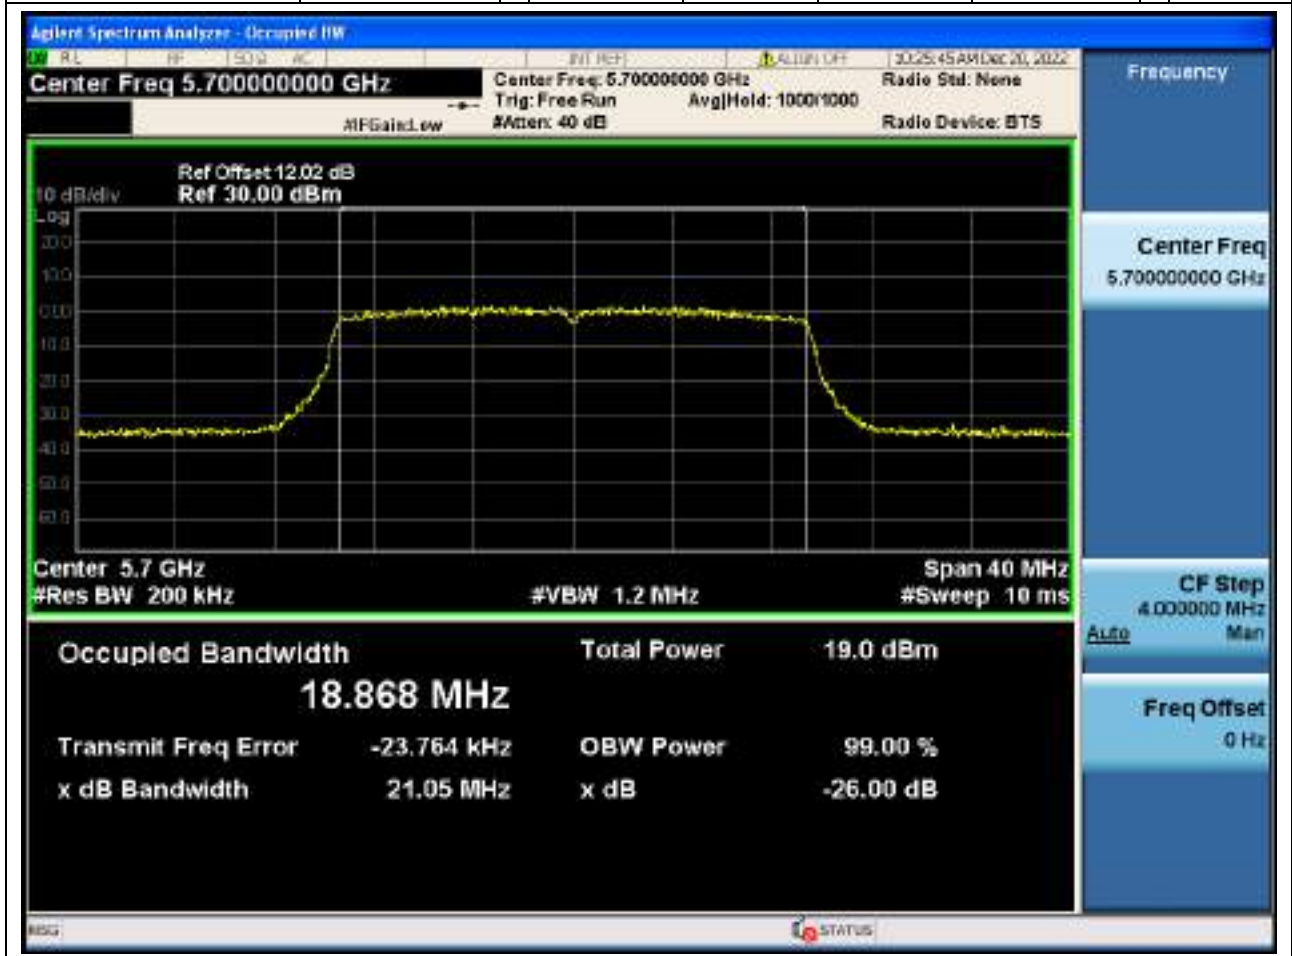

63. 802.11ax_20M_U-NII-2C_H

63.1. A.2.2-99% Bandwidth(NTNV)

Center Frequency (MHz)	OBW Power (%)	RBW (MHz)	Detector	Limit (MHz)	OBW (MHz)	Verdict
5700	99	0.2	Peak	0	18.867616	Unknow

64. 802.11ax_40M_U-NII-2C_L