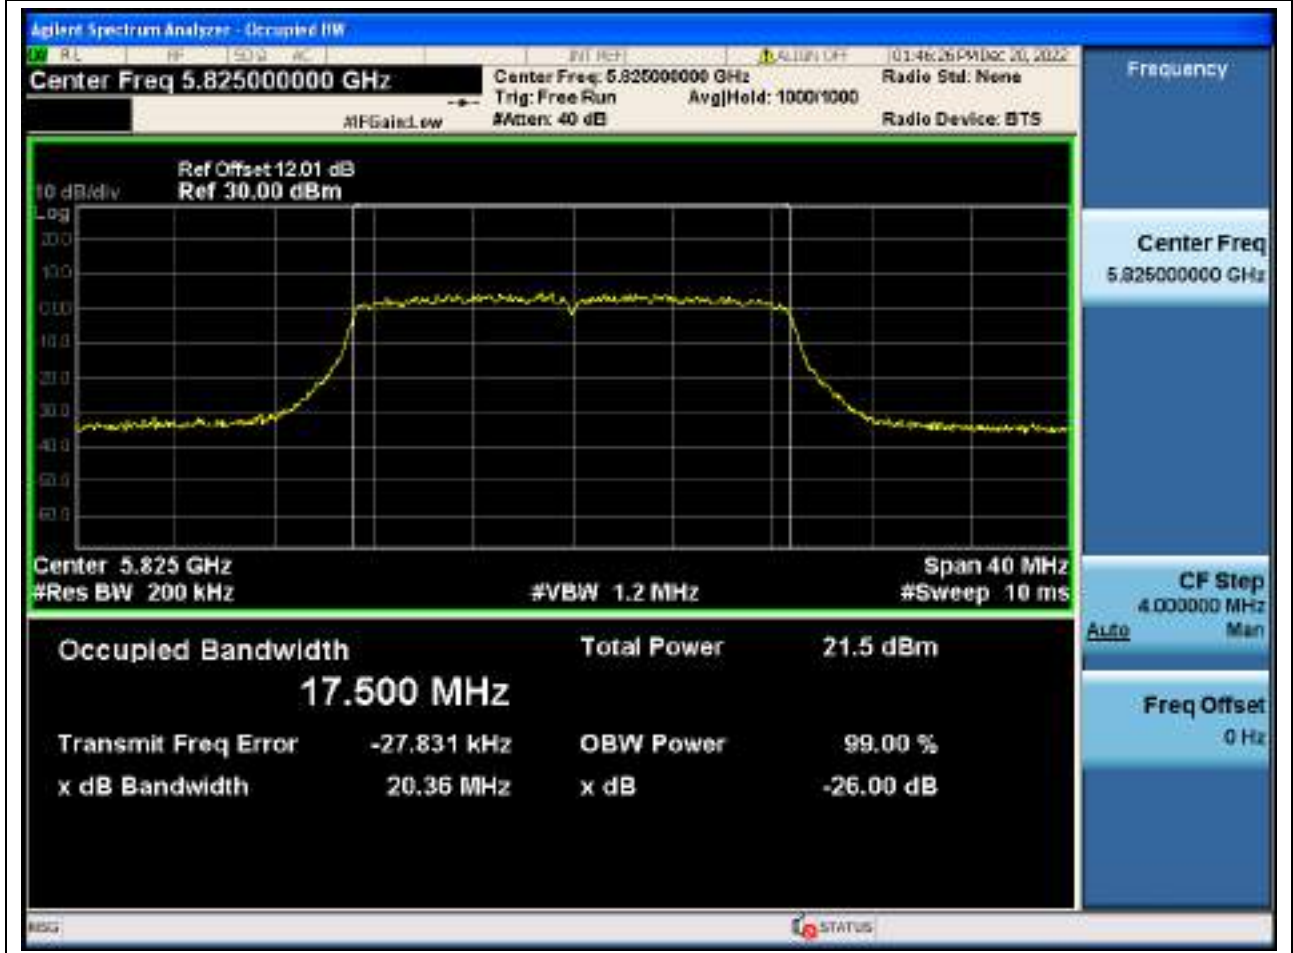

80. 802.11ac_20M_U-NII-3_H

80.1. A.2.2-99% Bandwidth(NTNV)

Center Frequency (MHz)	OBW Power (%)	RBW (MHz)	Detector	Limit (MHz)	OBW (MHz)	Verdict
5825	99	0.2	Peak	0	17.500223	Unknow