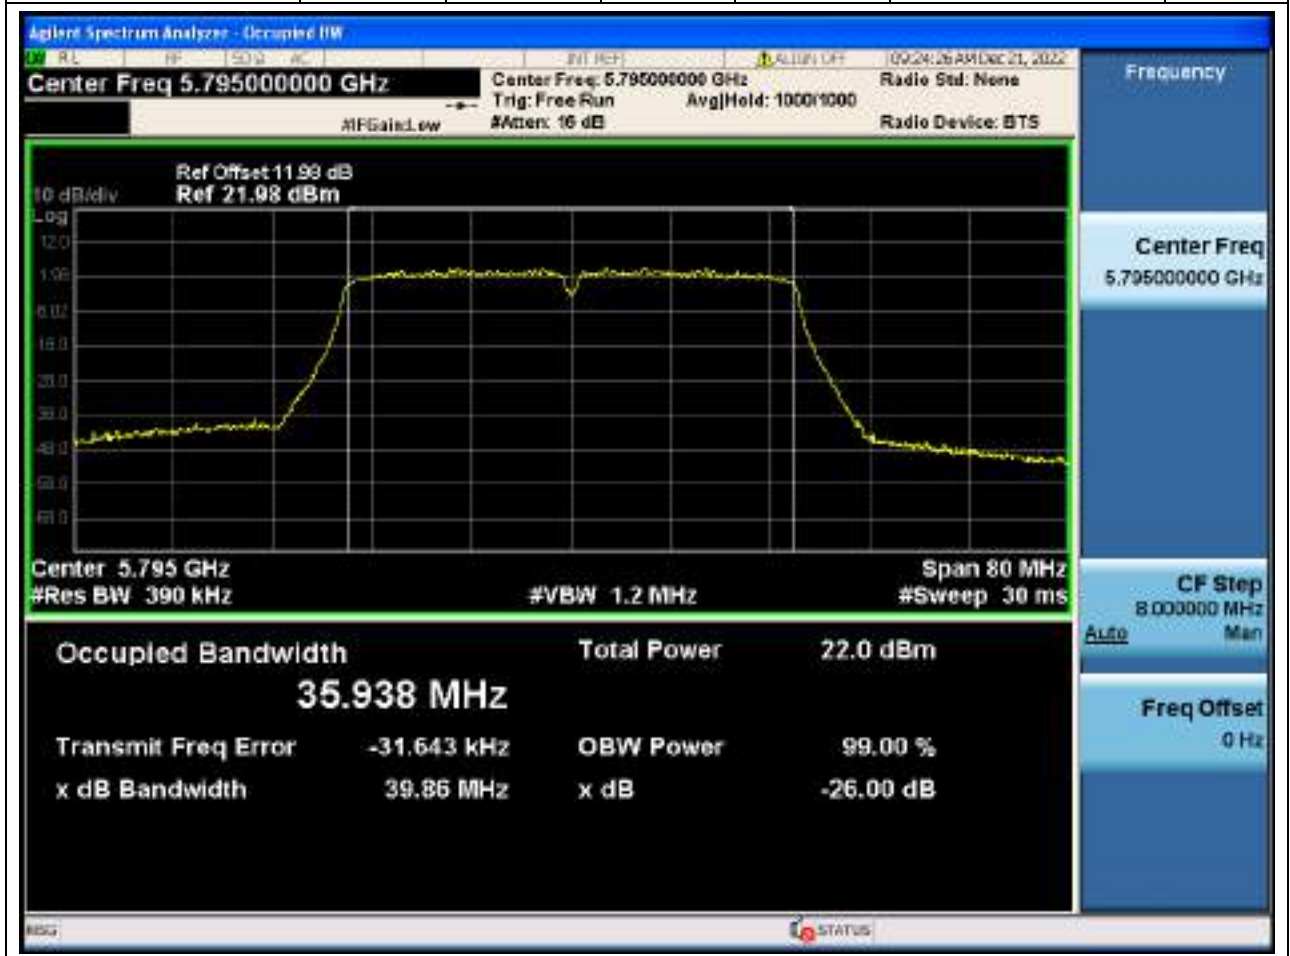

82.2. A.2-26dB Bandwidth(NTNV)

Center Frequency (MHz)	XdB Down	RBW (MHz)	Detector	Limit (MHz)	XdB BandWidth (MHz)	Verdict
5795	26	0.39	Peak	0	39.855286	Unknow

83. 802.11ac_80M_U-NII-3_M

83.2. A.2-26dB Bandwidth(NTNV)