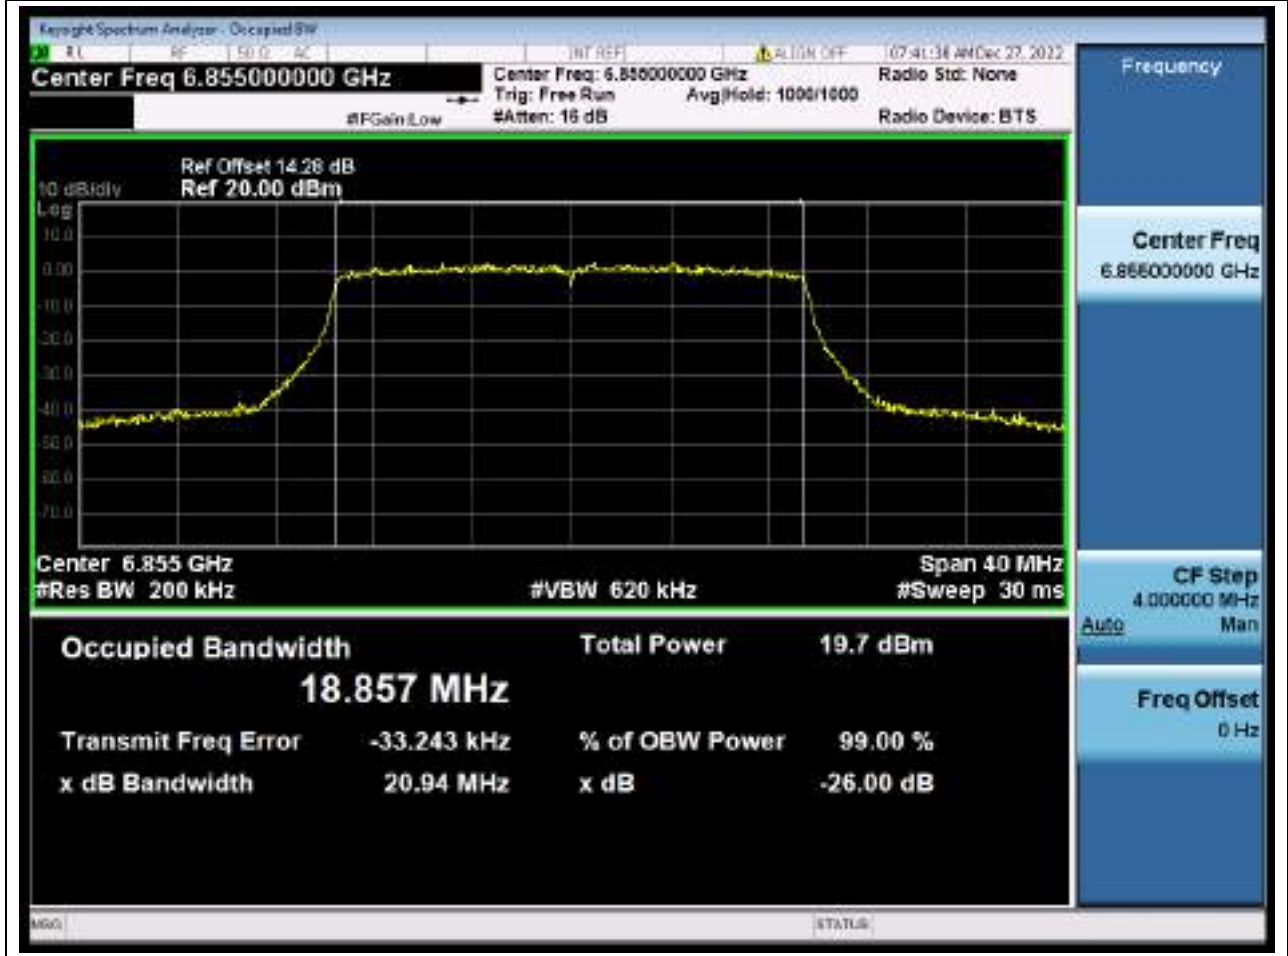

24.1. A.2-26dB Bandwidth(NTNV)

Center Frequency (MHz)	XdB Down	RBW (MHz)	Detector	Limit (MHz)	XdB BandWidth (MHz)	Verdict
6855	26	0.2	Peak	0	20.938768	Unknow

25. 802.11ax_40M_U-NII-7_CH123

25.1. A.2-26dB Bandwidth(NTNV)