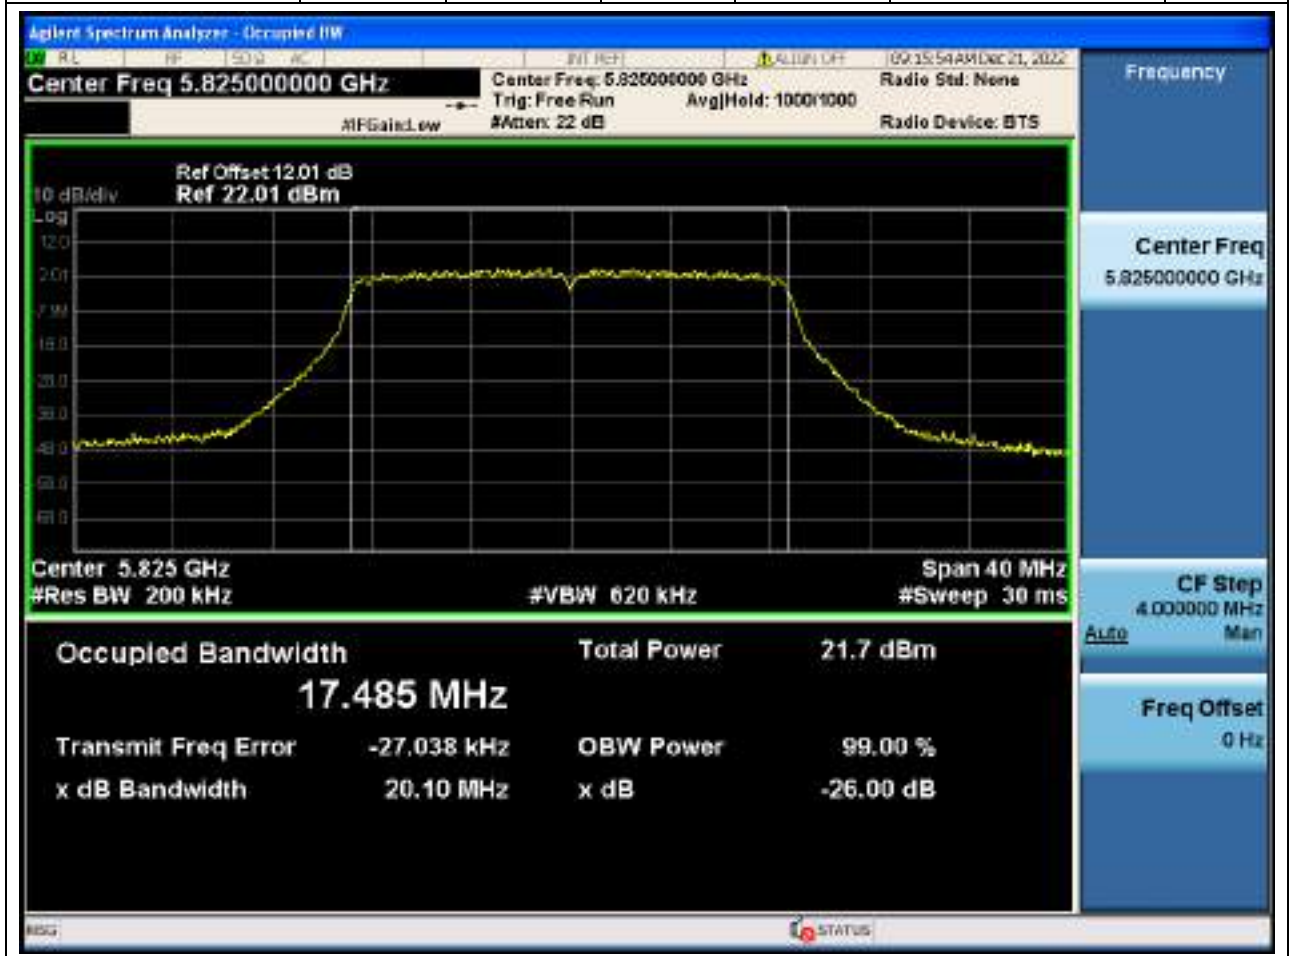

80. 802.11ac_20M_U-NII-3_H

80.2. A.2-26dB Bandwidth(NTNV)

Center Frequency (MHz)	XdB Down	RBW (MHz)	Detector	Limit (MHz)	XdB BandWidth (MHz)	Verdict
5825	26	0.2	Peak	0	20.100904	Unknow