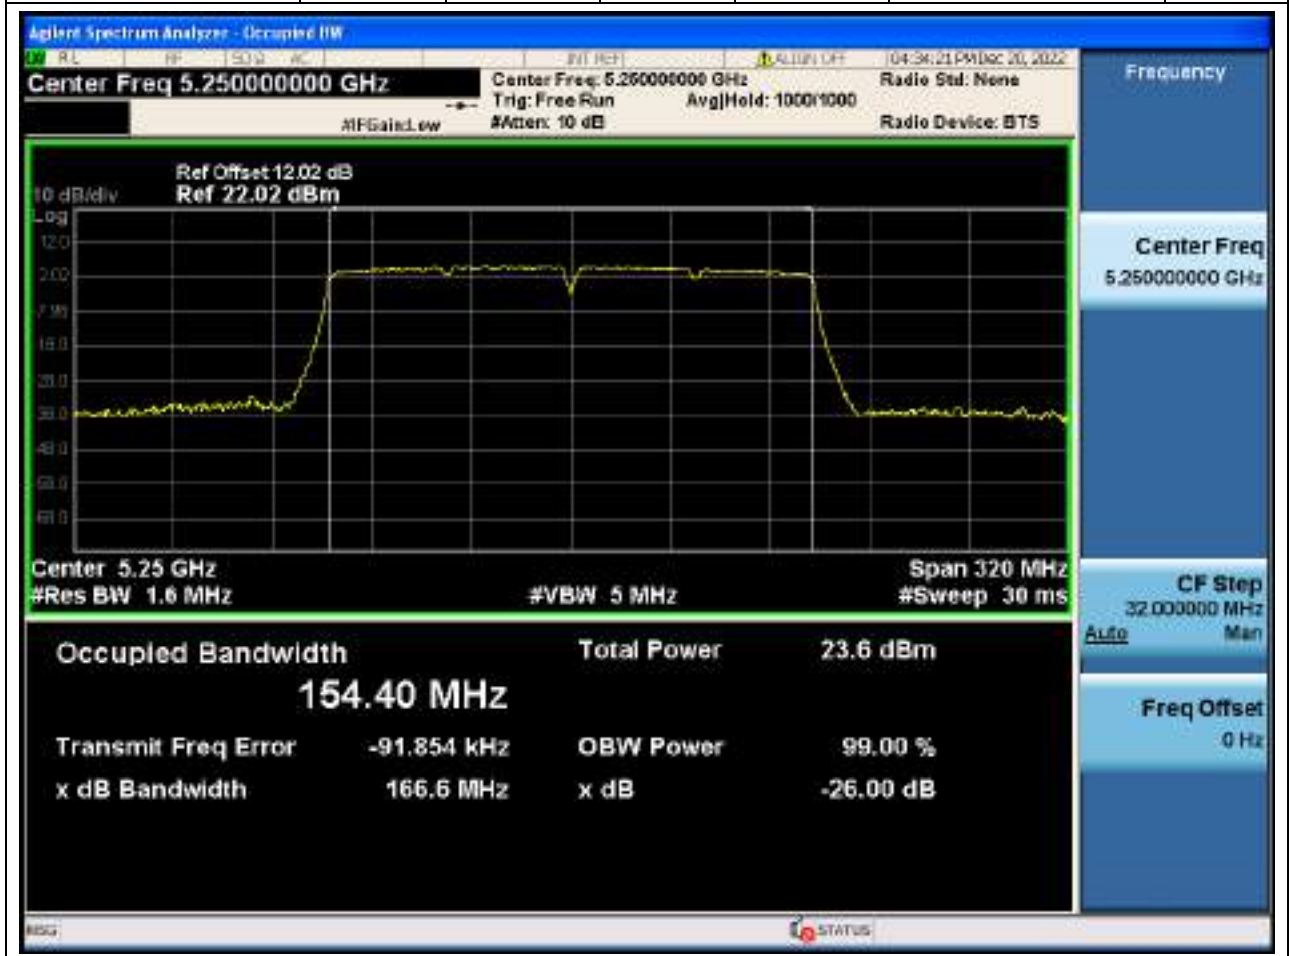

15. 802.11ac_160M_U-NII-2A_M

15.1. A.2-26dB Bandwidth(NTNV)

Center Frequency (MHz)	XdB Down	RBW (MHz)	Detector	Limit (MHz)	XdB BandWidth (MHz)	Verdict
5250	26	1.6	Peak	0	166.603079	Unknow