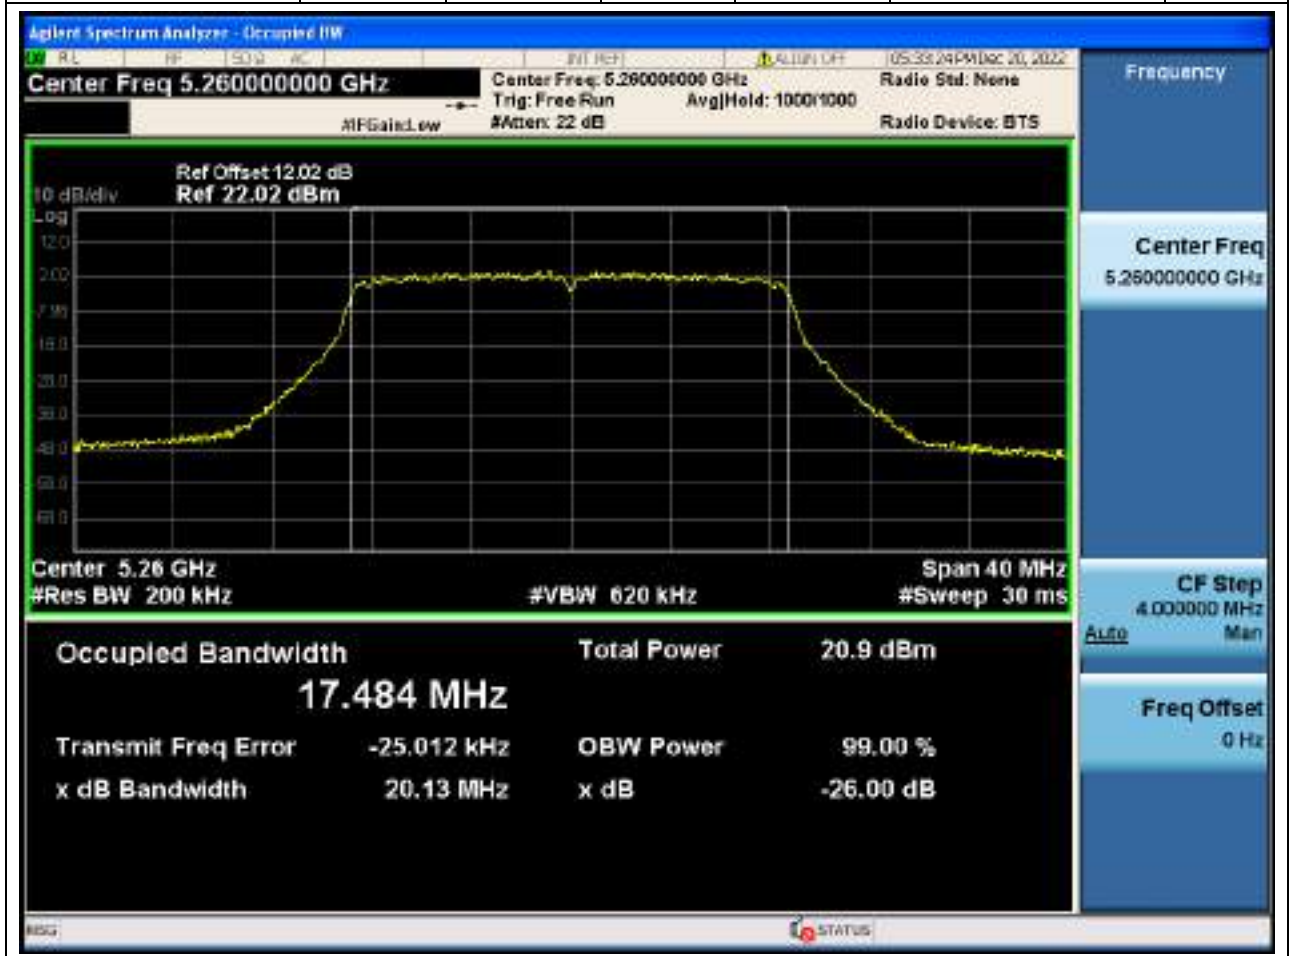

31. 802.11ac_20M_U-NII-2A_L

31.1. A.2-26dB Bandwidth(NTNV)

Center Frequency (MHz)	XdB Down	RBW (MHz)	Detector	Limit (MHz)	XdB BandWidth (MHz)	Verdict
5260	26	0.2	Peak	0	20.133451	Unknow