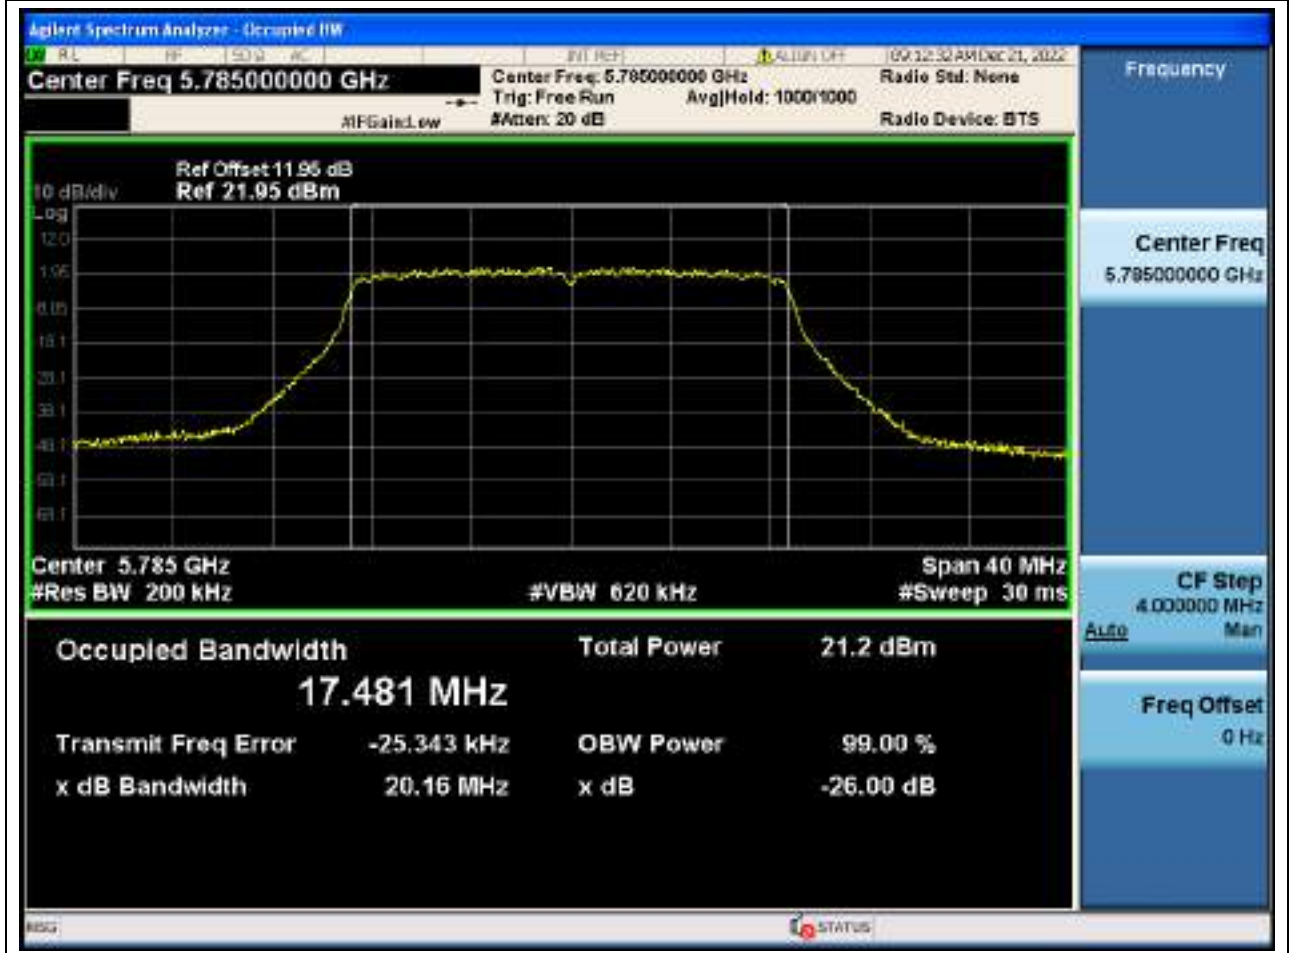

79. 802.11ac_20M_U-NII-3_M

79.2. A.2-26dB Bandwidth(NTNV)

Center Frequency (MHz)	XdB Down	RBW (MHz)	Detector	Limit (MHz)	XdB BandWidth (MHz)	Verdict
5785	26	0.2	Peak	0	20.159987	Unknow