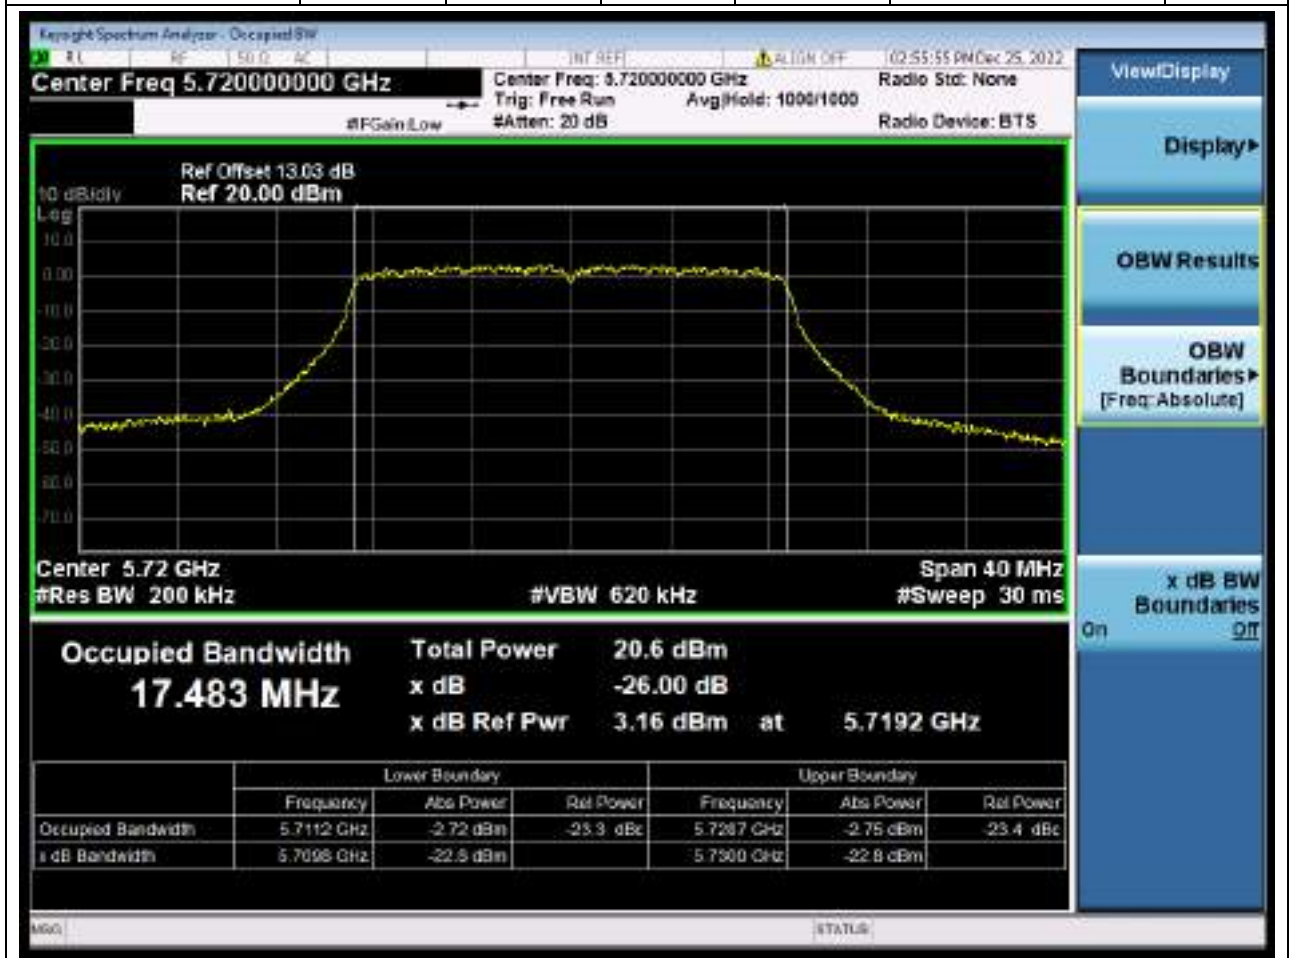

4. 802.11ac_20M_U-NII-2C_CH144

4.1. A.2-26dB Bandwidth(NTNV)

Center Frequency (MHz)	XdB Down	RBW (MHz)	Detector	Limit (MHz)	XdB BandWidth (MHz)	Verdict
5720	26	0.2	Peak	0	20.274139	Unknow