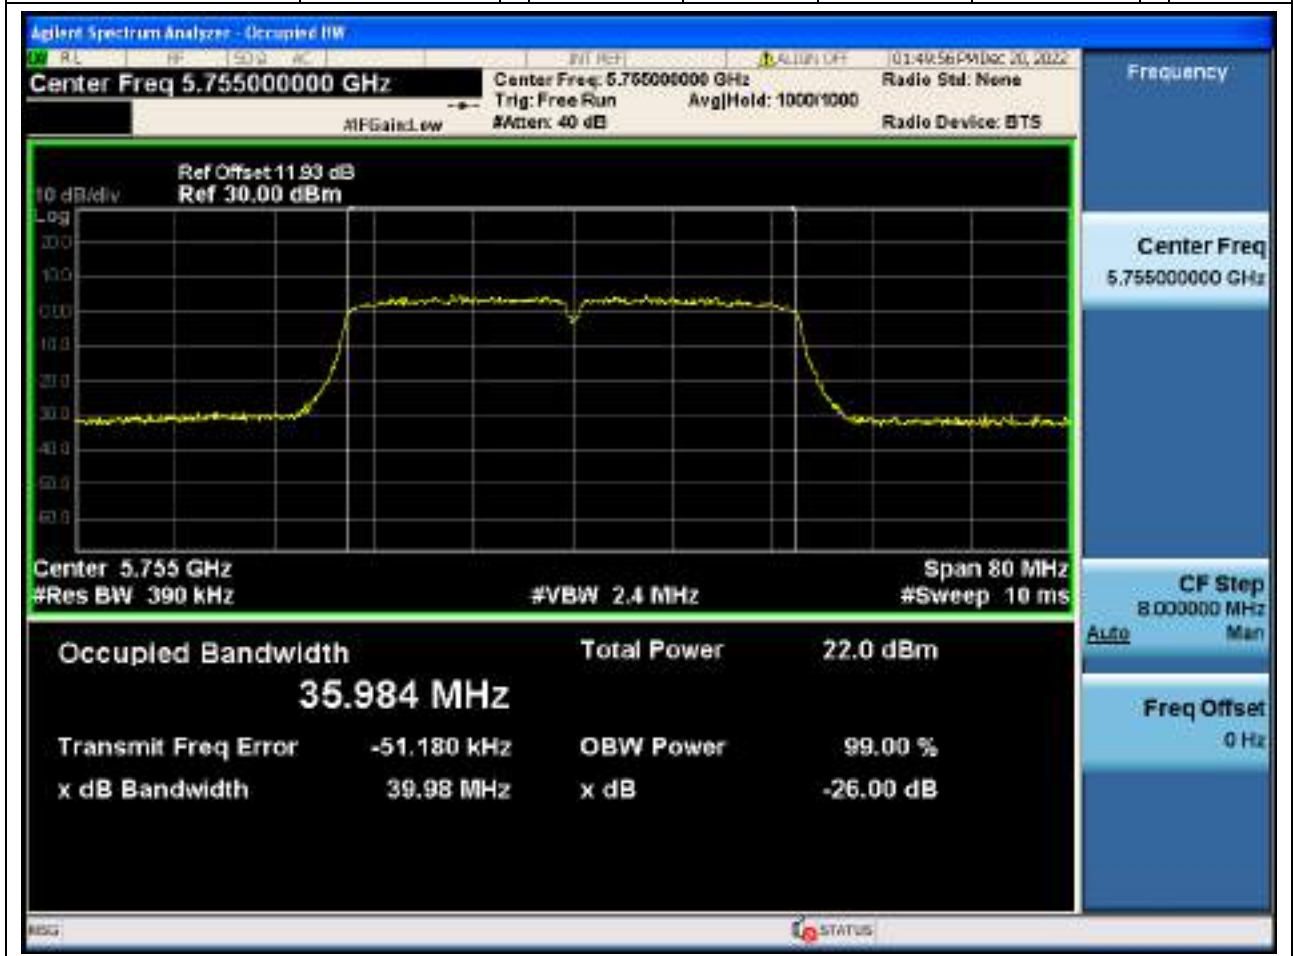

81. 802.11ac_40M_U-NII-3_L

81.1. A.2.2-99% Bandwidth(NTNV)

Center Frequency (MHz)	OBW Power (%)	RBW (MHz)	Detector	Limit (MHz)	OBW (MHz)	Verdict
5755	99	0.39	Peak	0	35.984296	Unknow