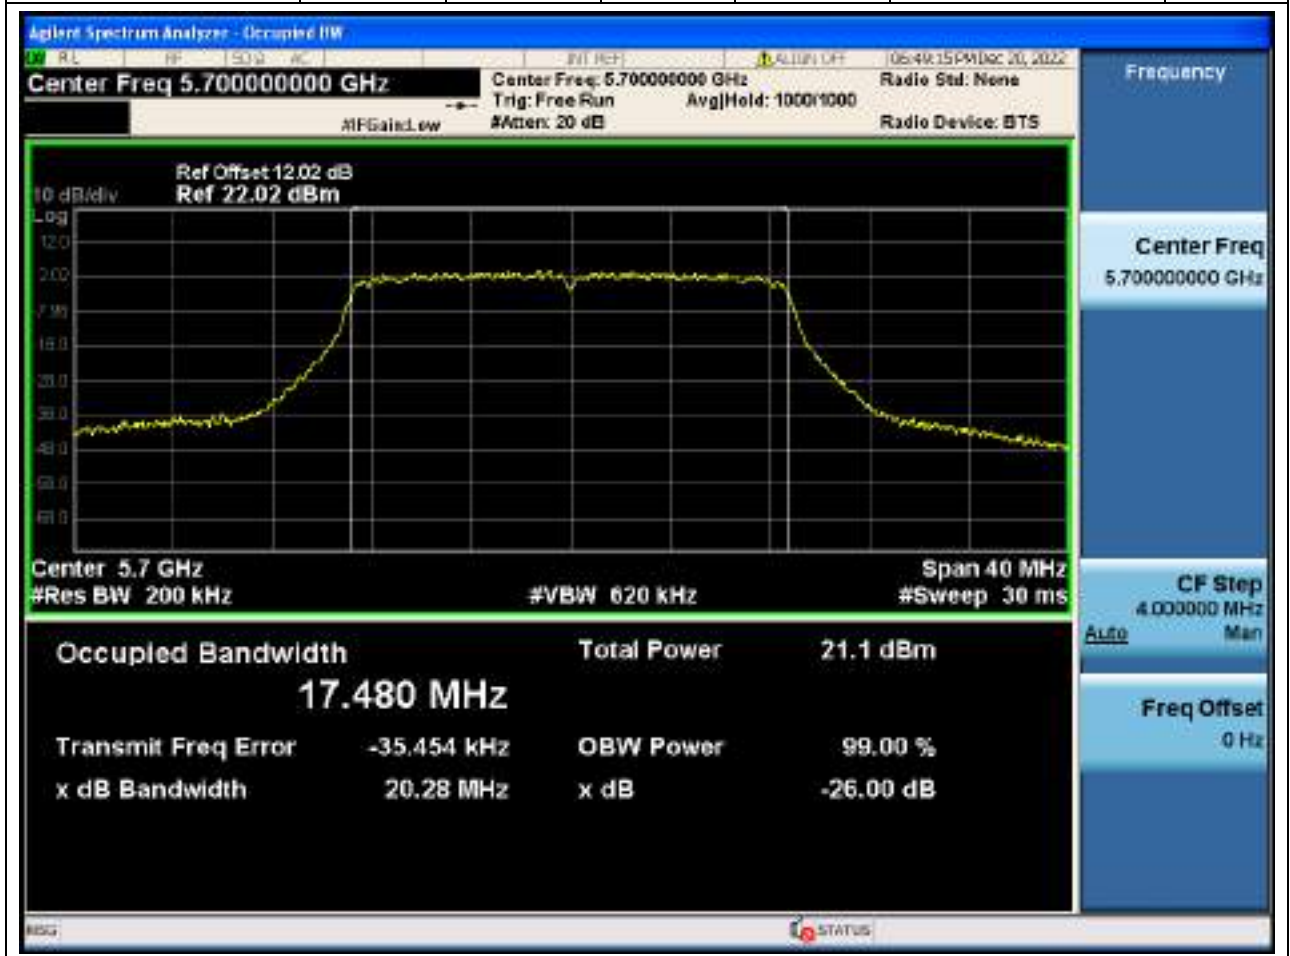

54. 802.11ac_20M_U-NII-2C_H

54.1. A.2-26dB Bandwidth(NTNV)

Center Frequency (MHz)	XdB Down	RBW (MHz)	Detector	Limit (MHz)	XdB BandWidth (MHz)	Verdict
5700	26	0.2	Peak	0	20.276285	Unknow