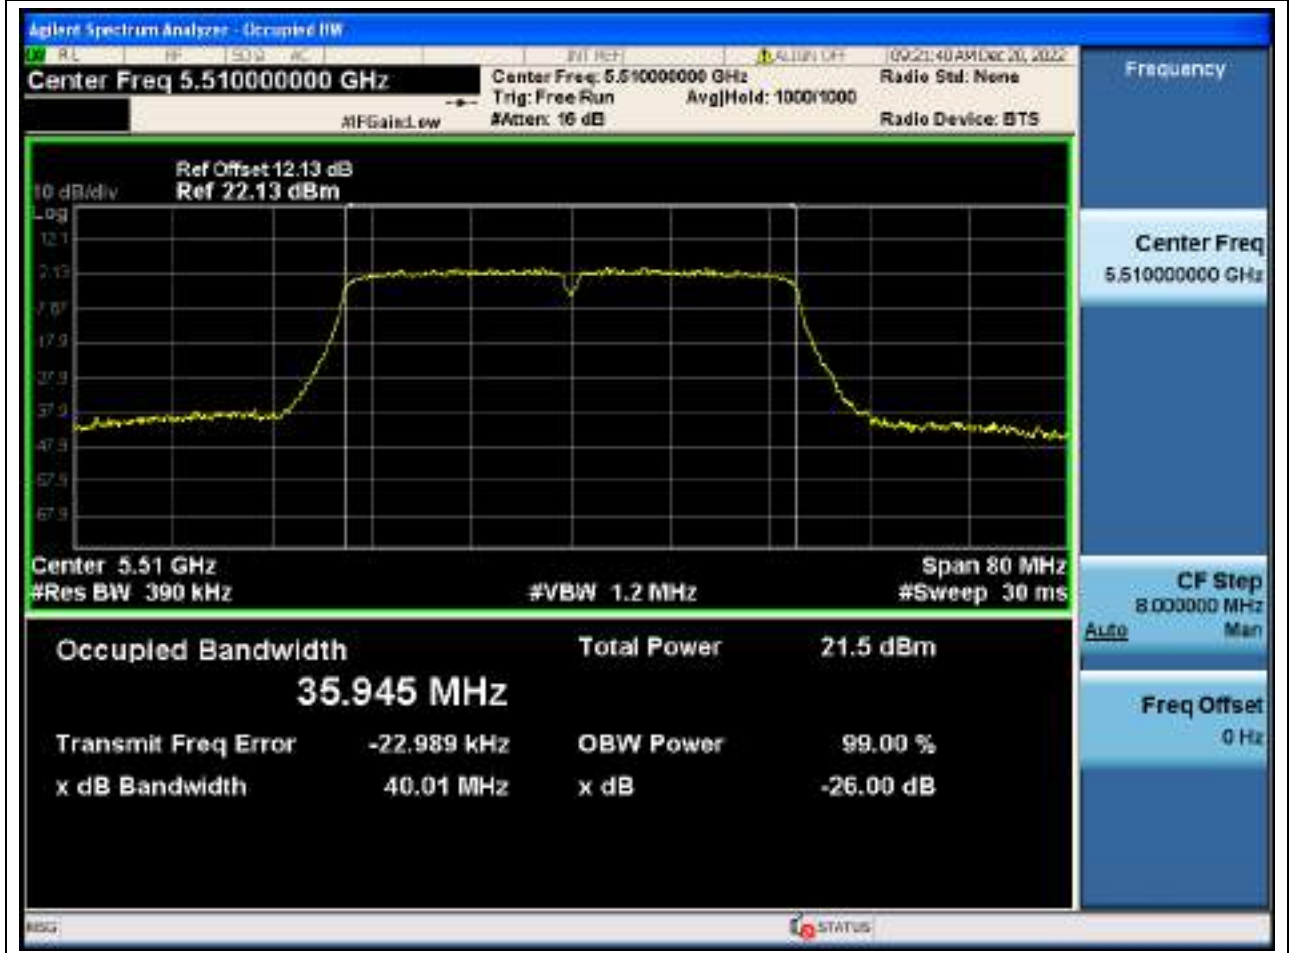

55. 802.11ac_40M_U-NII-2C_L

55.1. A.2-26dB Bandwidth(NTNV)

Center Frequency (MHz)	XdB Down	RBW (MHz)	Detector	Limit (MHz)	XdB BandWidth (MHz)	Verdict
5510	26	0.39	Peak	0	40.010594	Unknow