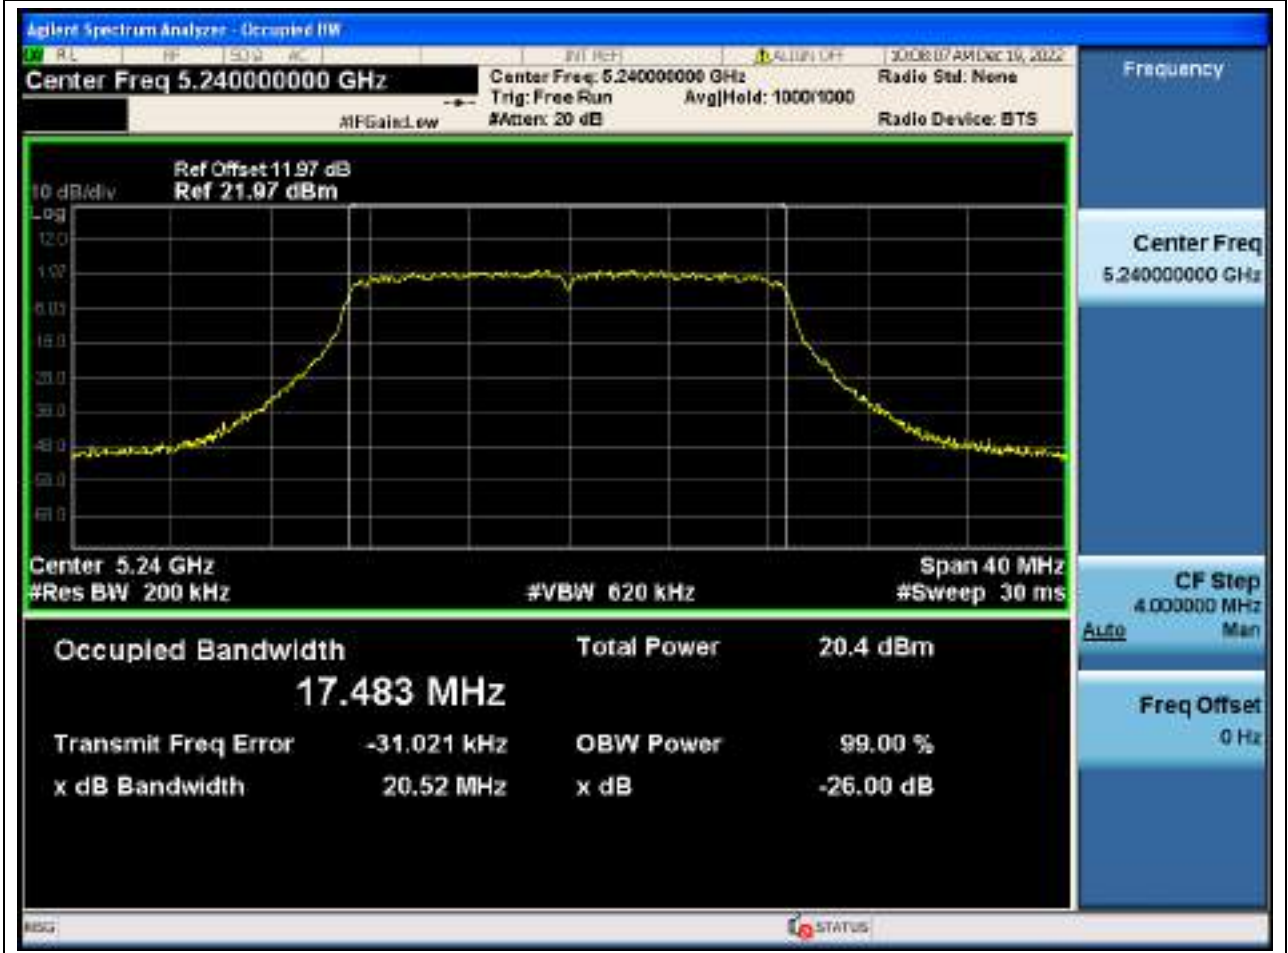

11. 802.11ac_20M_U-NII-1_H

11.1. A.2-26dB Bandwidth(NTNV)

Center Frequency (MHz)	XdB Down	RBW (MHz)	Detector	Limit (MHz)	XdB BandWidth (MHz)	Verdict
5240	26	0.2	Peak	0	20.520184	Unknow