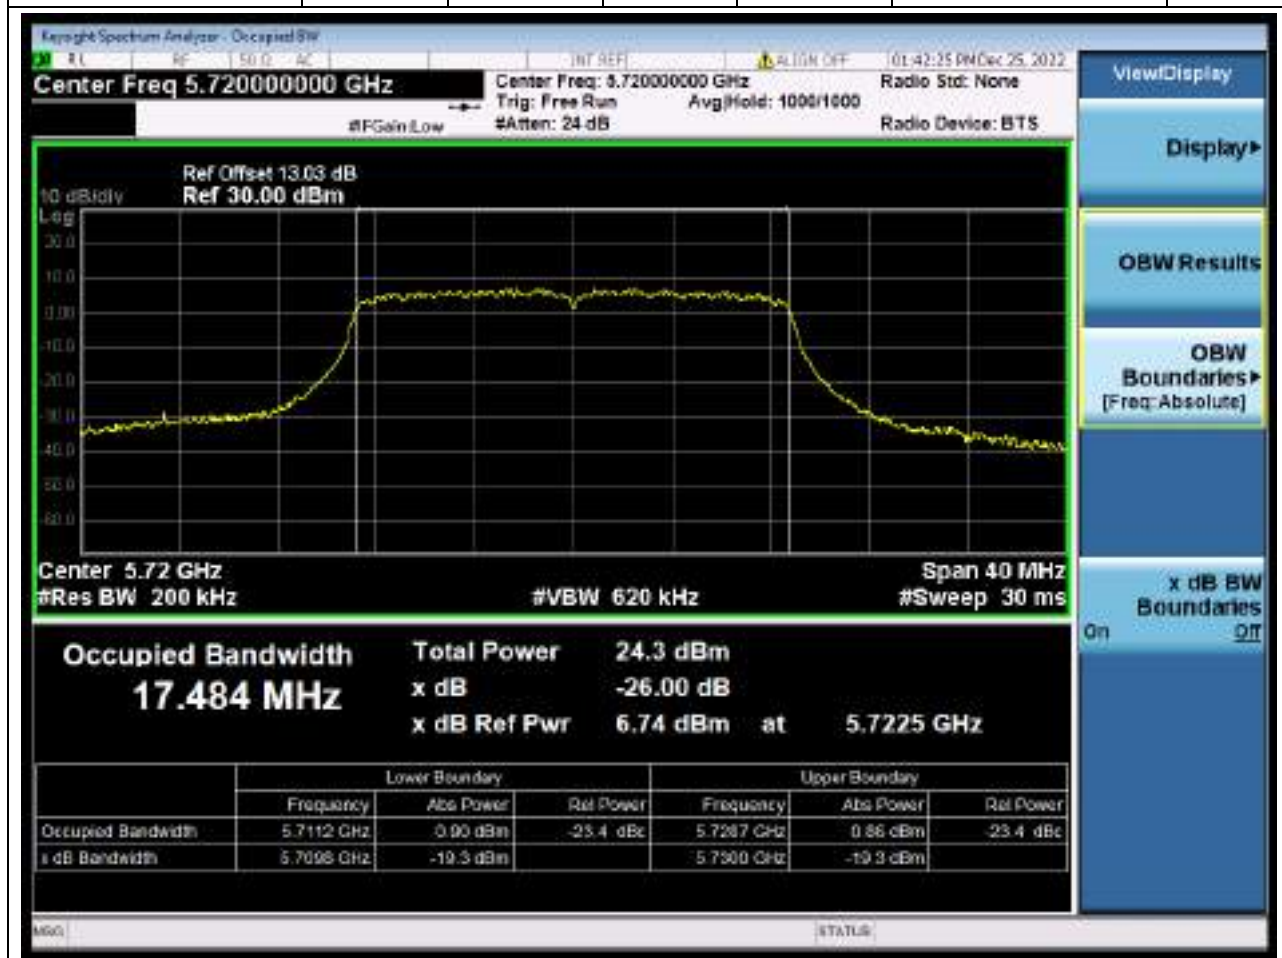

2. 802.11n_20M_U-NII-2C_CH144

2.1. A.2-26dB Bandwidth(NTNV)

Center Frequency (MHz)	XdB Down	RBW (MHz)	Detector	Limit (MHz)	XdB BandWidth (MHz)	Verdict
5720	26	0.2	Peak	0	20.219449	Unknow