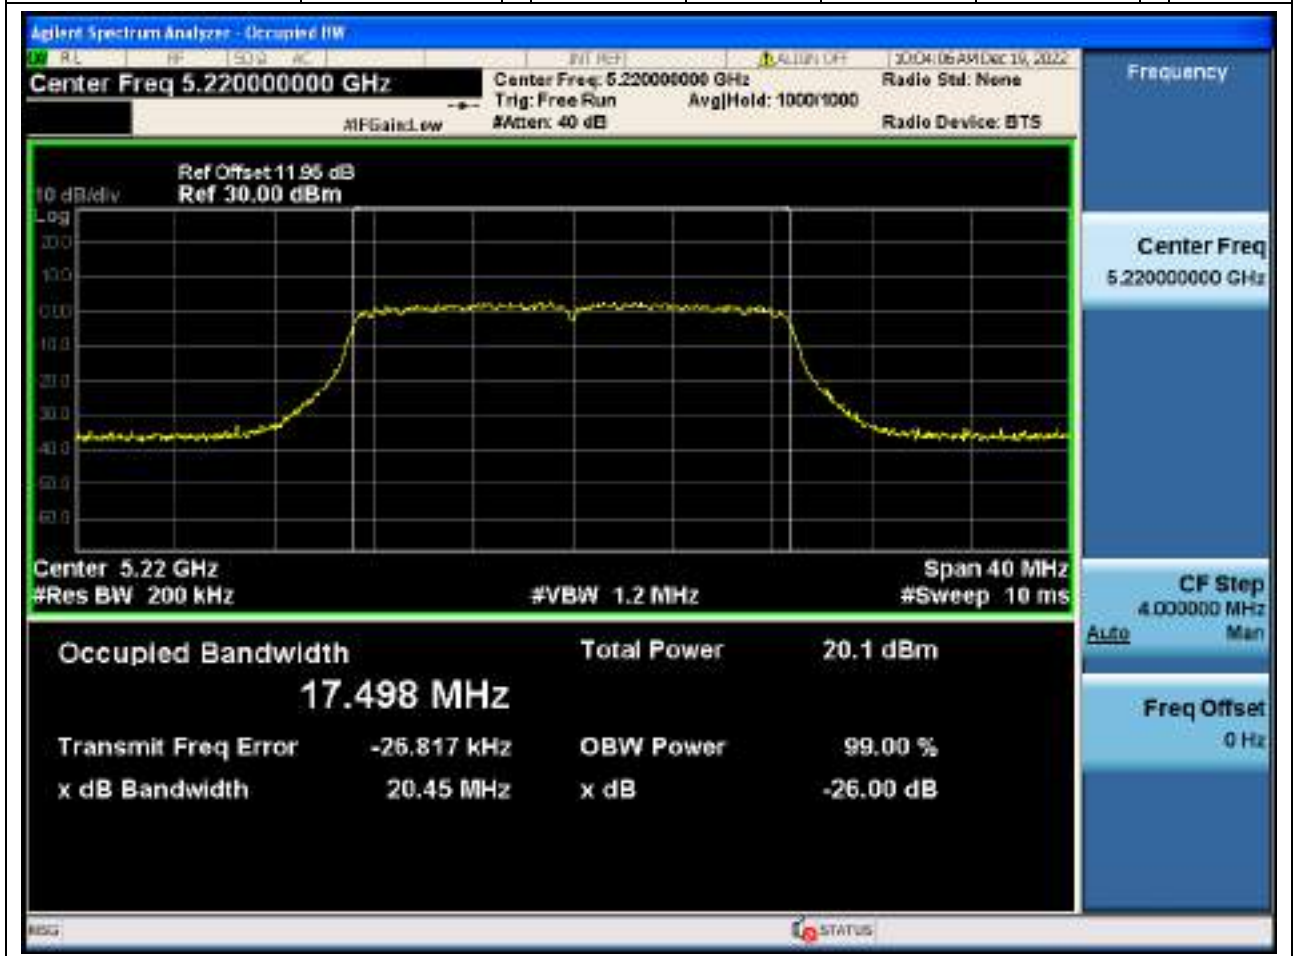

10. 802.11ac_20M_U-NII-1_M

10.1. A.2.2-99% Bandwidth(NTNV)

Center Frequency (MHz)	OBW Power (%)	RBW (MHz)	Detector	Limit (MHz)	OBW (MHz)	Verdict
5220	99	0.2	Peak	0	17.49789	Unknow