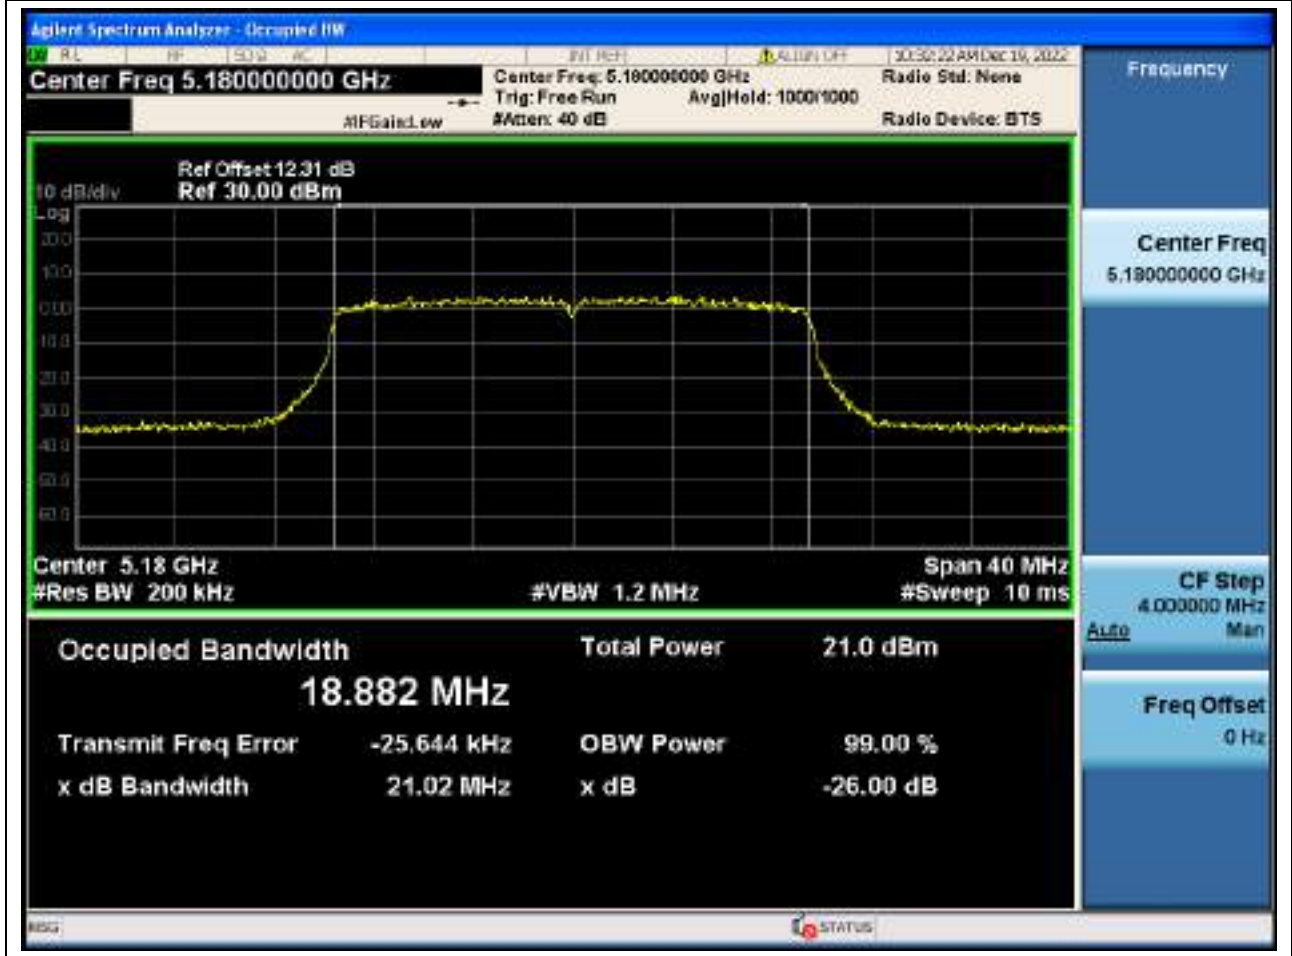

16. 802.11ax_20M_U-NII-1_L

16.1. A.2.2-99% Bandwidth(NTNV)

Center Frequency (MHz)	OBW Power (%)	RBW (MHz)	Detector	Limit (MHz)	OBW (MHz)	Verdict
5180	99	0.2	Peak	0	18.881821	Unknow