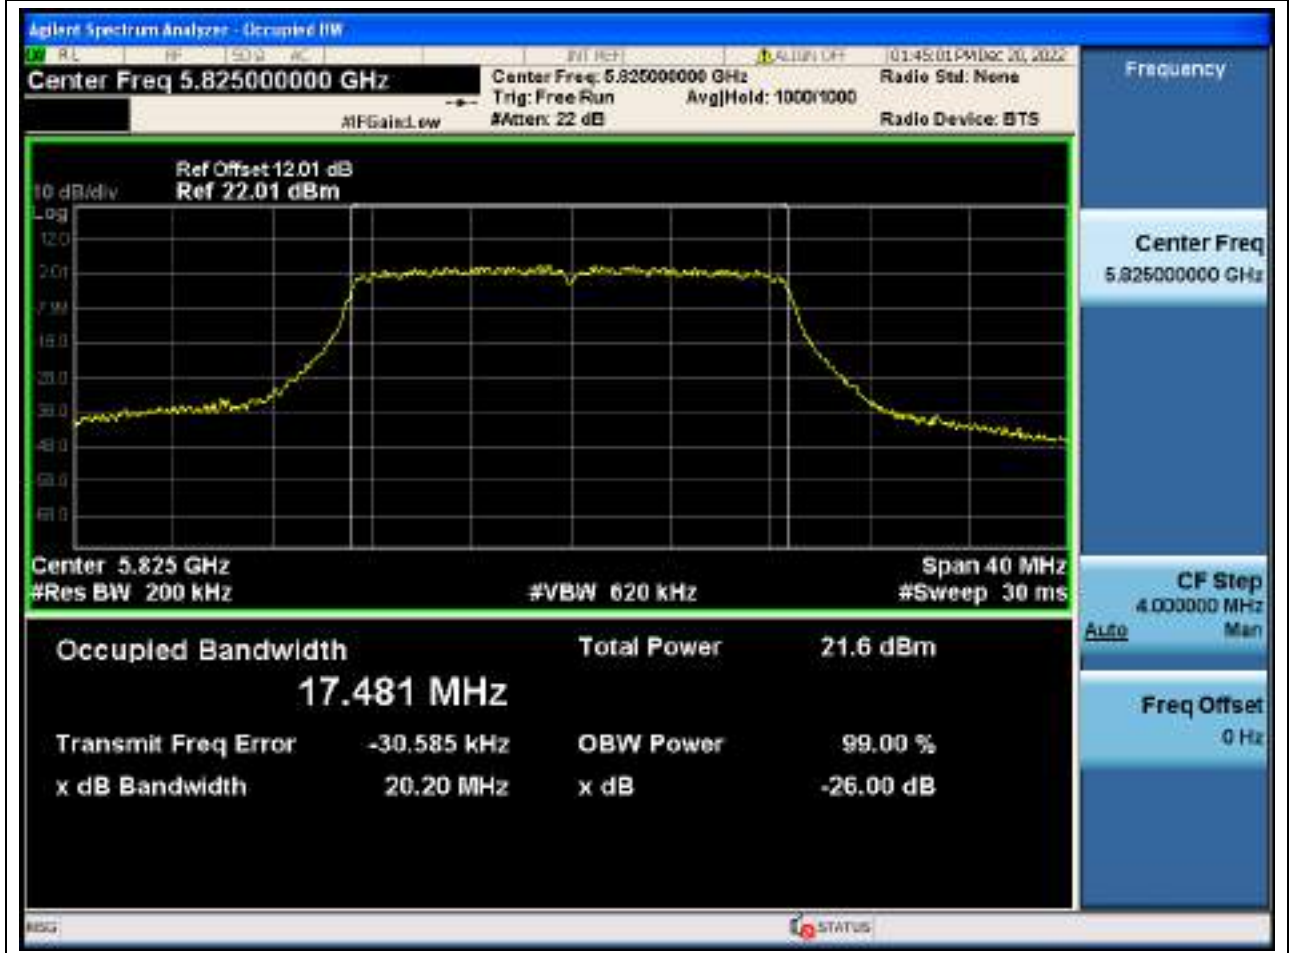

80. 802.11ac_20M_U-NII-3_H

80.1. A.2-26dB Bandwidth(NTNV)

Center Frequency (MHz)	XdB Down	RBW (MHz)	Detector	Limit (MHz)	XdB BandWidth (MHz)	Verdict
5825	26	0.2	Peak	0	20.203064	Unknow