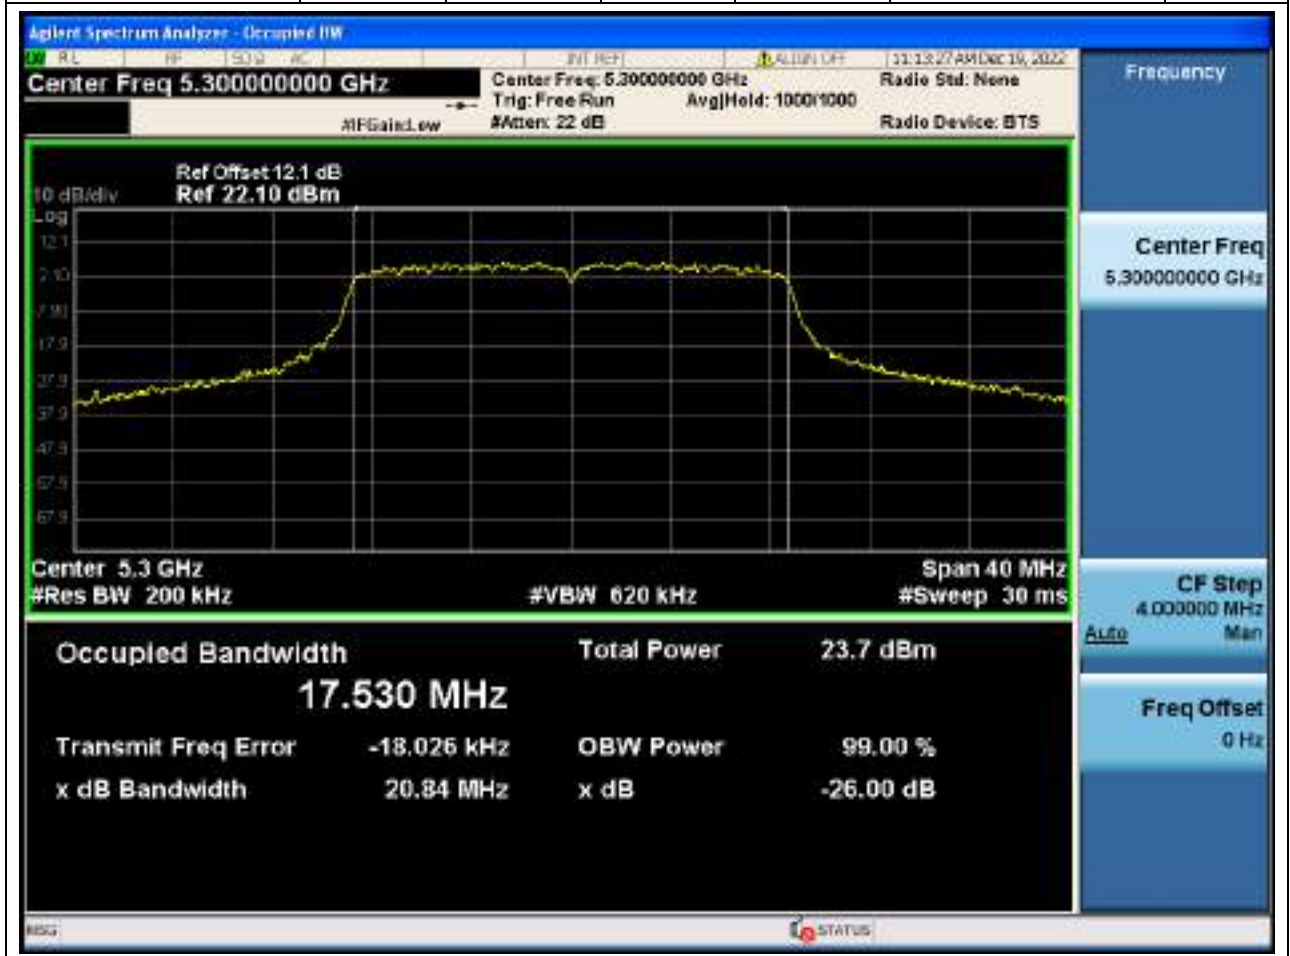

27. 802.11n_20M_U-NII-2A_M

27.1. A.2-26dB Bandwidth(NTNV)

Center Frequency (MHz)	XdB Down	RBW (MHz)	Detector	Limit (MHz)	XdB BandWidth (MHz)	Verdict
5300	26	0.2	Peak	0	20.841339	Unknow