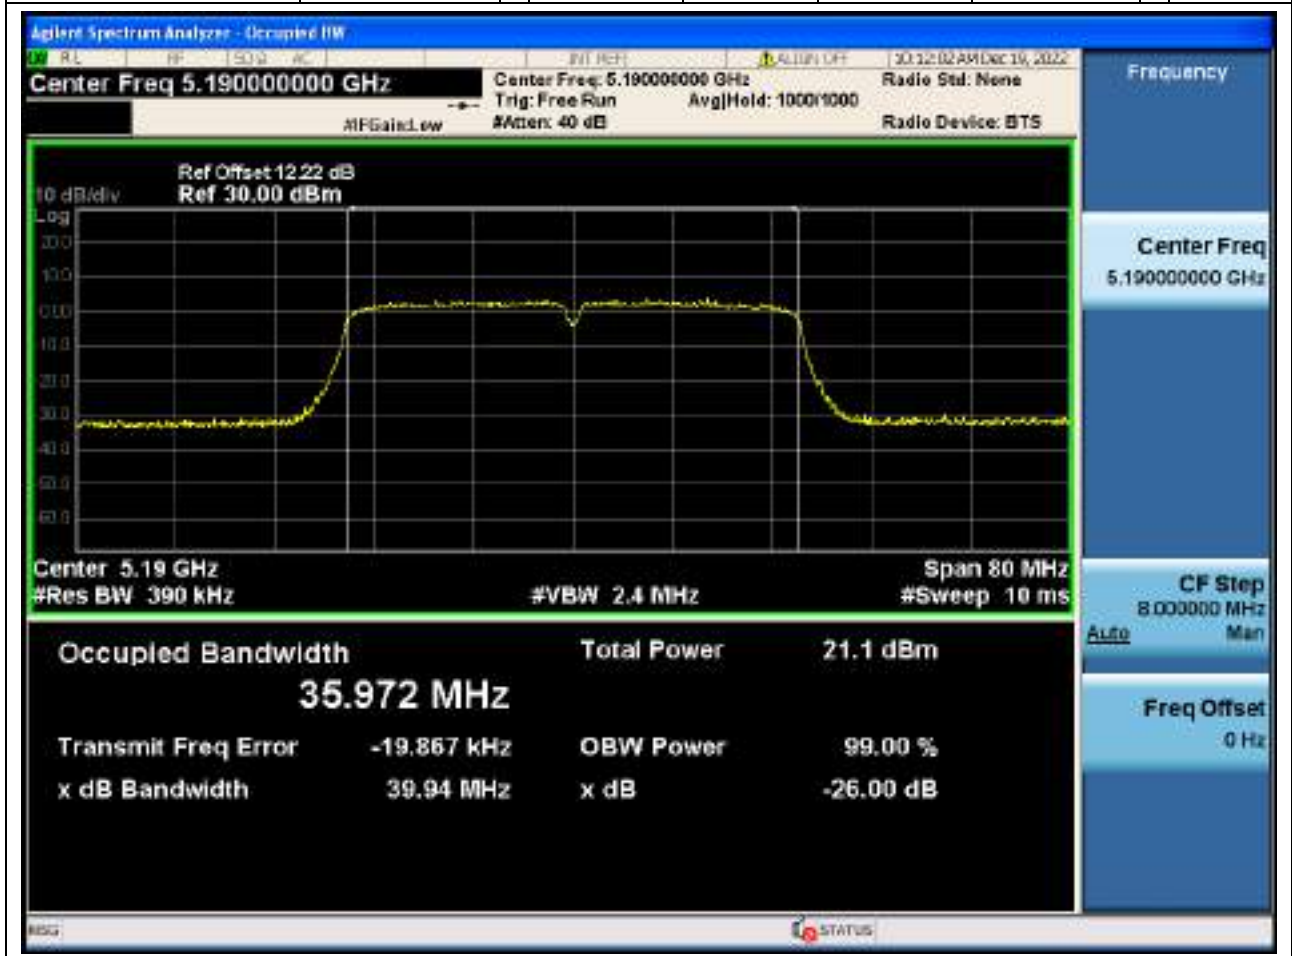

12. 802.11ac_40M_U-NII-1_L

12.1. A.2.2-99% Bandwidth(NTNV)

Center Frequency (MHz)	OBW Power (%)	RBW (MHz)	Detector	Limit (MHz)	OBW (MHz)	Verdict
5190	99	0.39	Peak	0	35.972297	Unknow