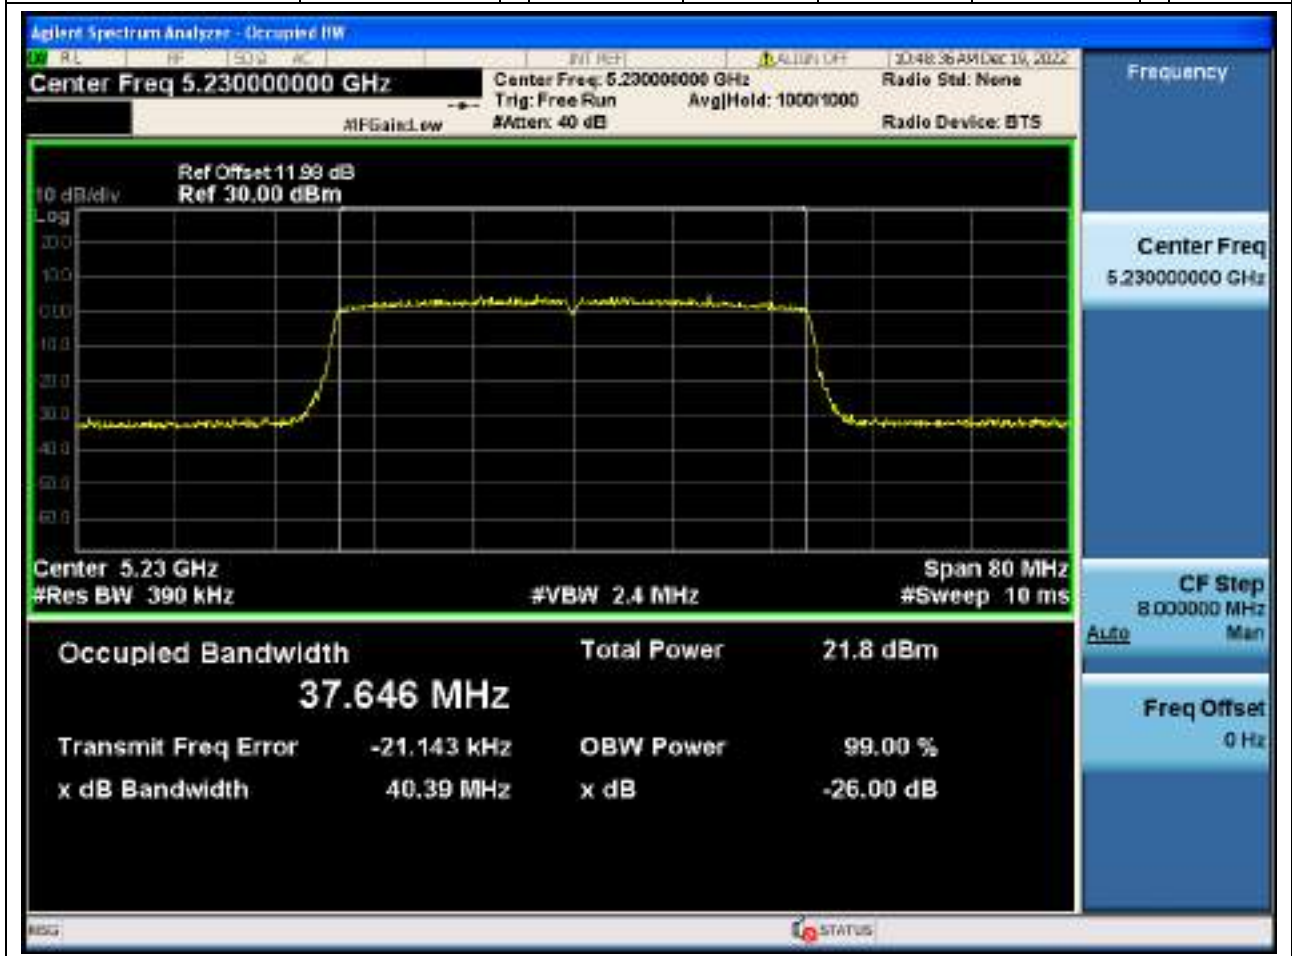

20. 802.11ax_40M_U-NII-1_H

20.1. A.2.2-99% Bandwidth(NTNV)

Center Frequency (MHz)	OBW Power (%)	RBW (MHz)	Detector	Limit (MHz)	OBW (MHz)	Verdict
5230	99	0.39	Peak	0	37.645562	Unknow