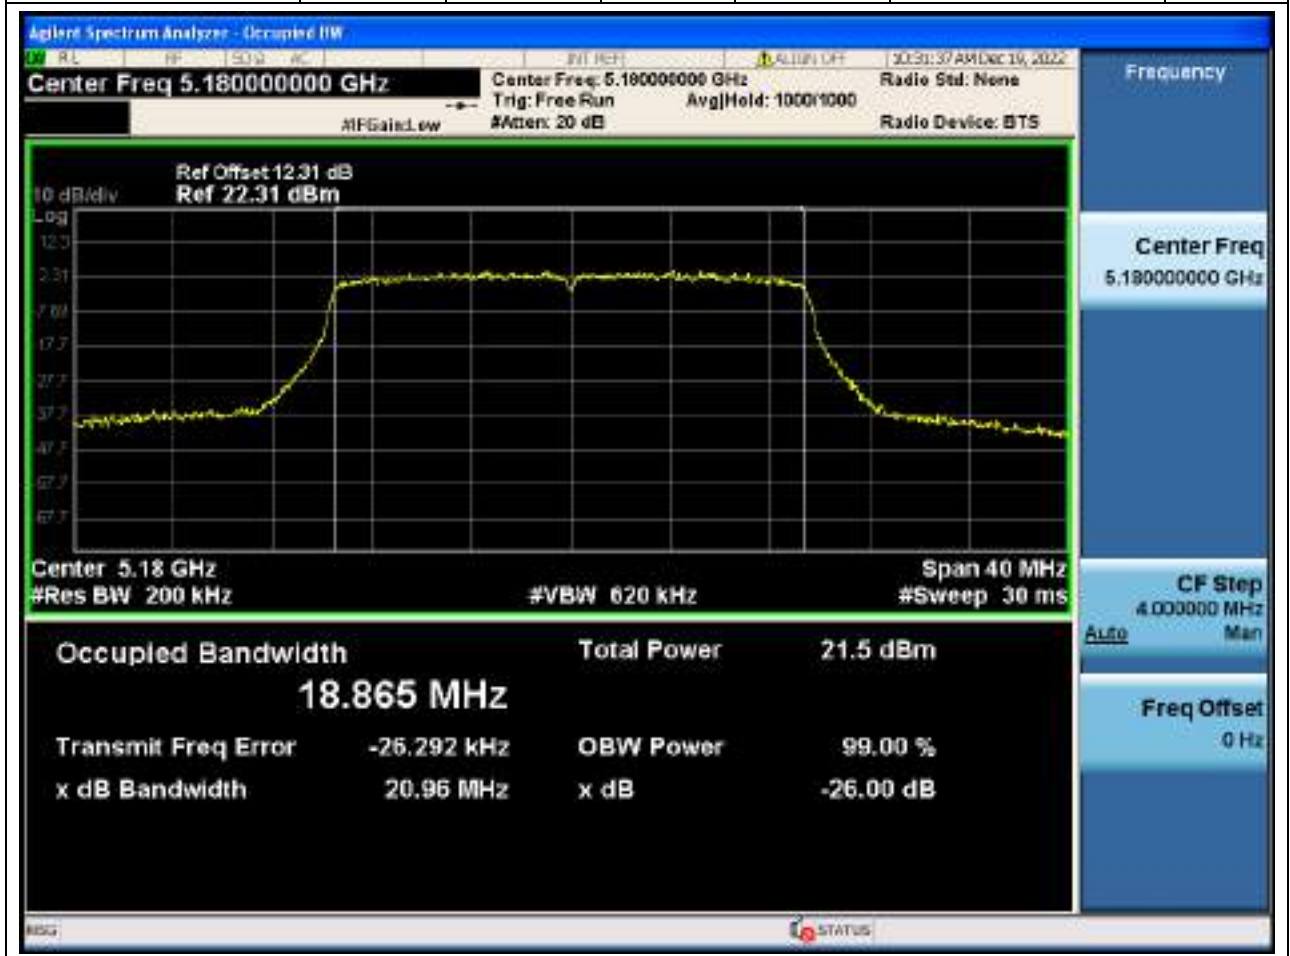

16. 802.11ax_20M_U-NII-1_L

16.1. A.2-26dB Bandwidth(NTNV)

Center Frequency (MHz)	XdB Down	RBW (MHz)	Detector	Limit (MHz)	XdB BandWidth (MHz)	Verdict
5180	26	0.2	Peak	0	20.964637	Unknow