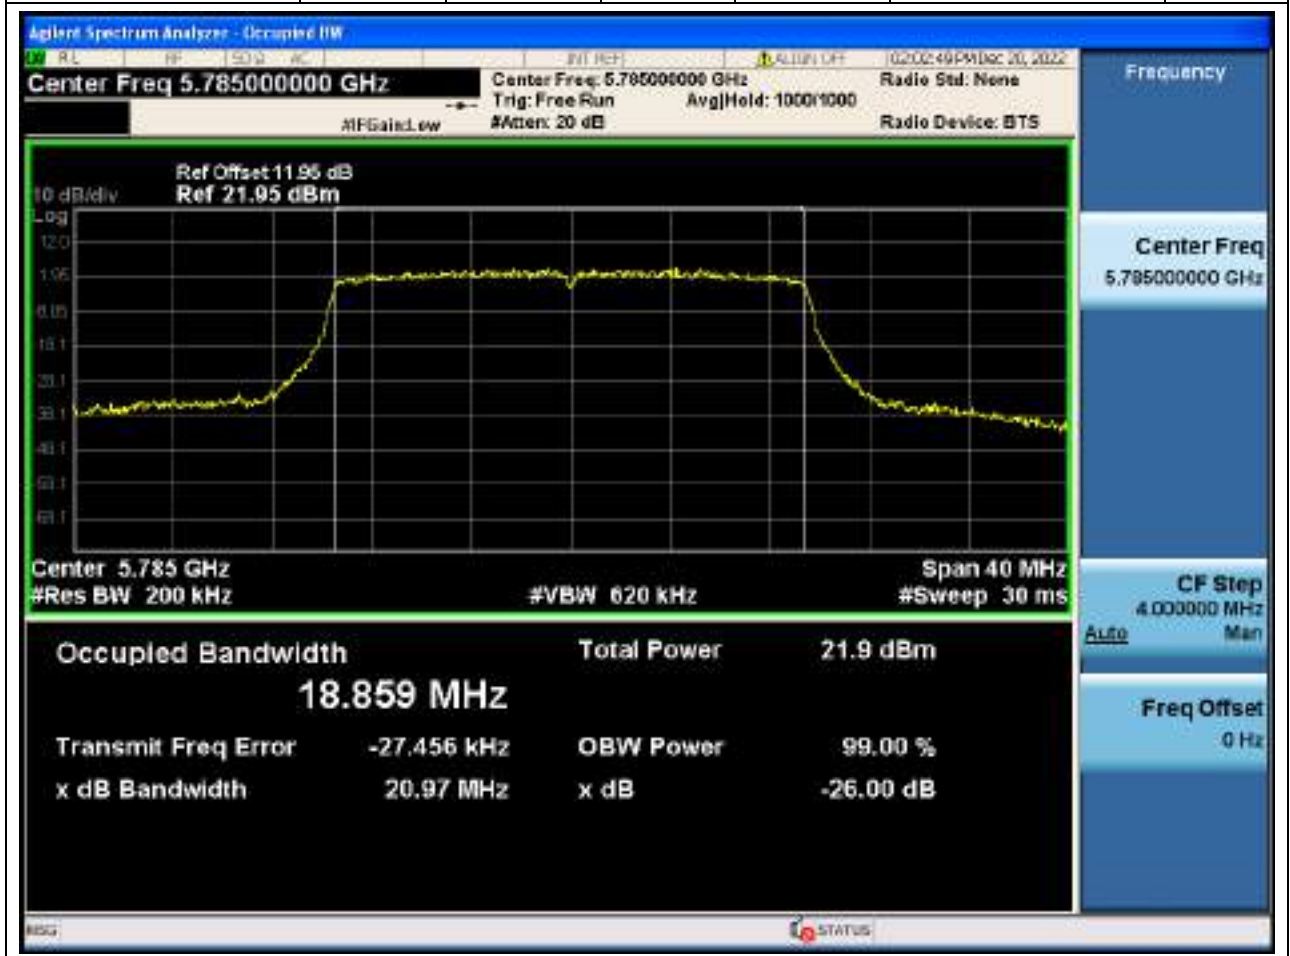

85. 802.11ax_20M_U-NII-3_M

85.1. A.2-26dB Bandwidth(NTNV)

Center Frequency (MHz)	XdB Down	RBW (MHz)	Detector	Limit (MHz)	XdB BandWidth (MHz)	Verdict
5785	26	0.2	Peak	0	20.974511	Unknow