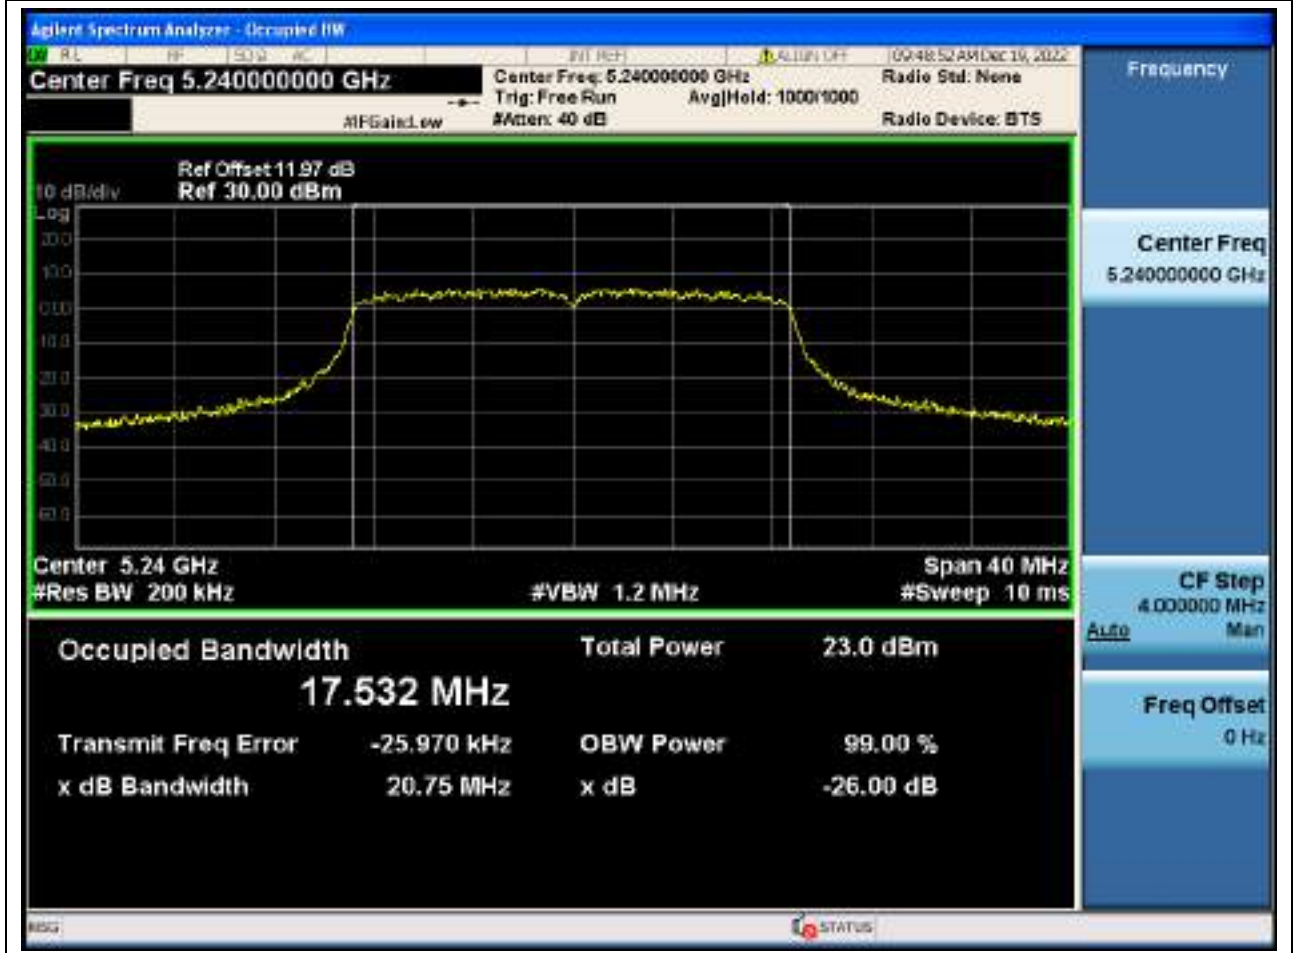

6. 802.11n_20M_U-NII-1_H

6.1. A.2.2-99% Bandwidth(NTNV)

Center Frequency (MHz)	OBW Power (%)	RBW (MHz)	Detector	Limit (MHz)	OBW (MHz)	Verdict
5240	99	0.2	Peak	0	17.532225	Unknow