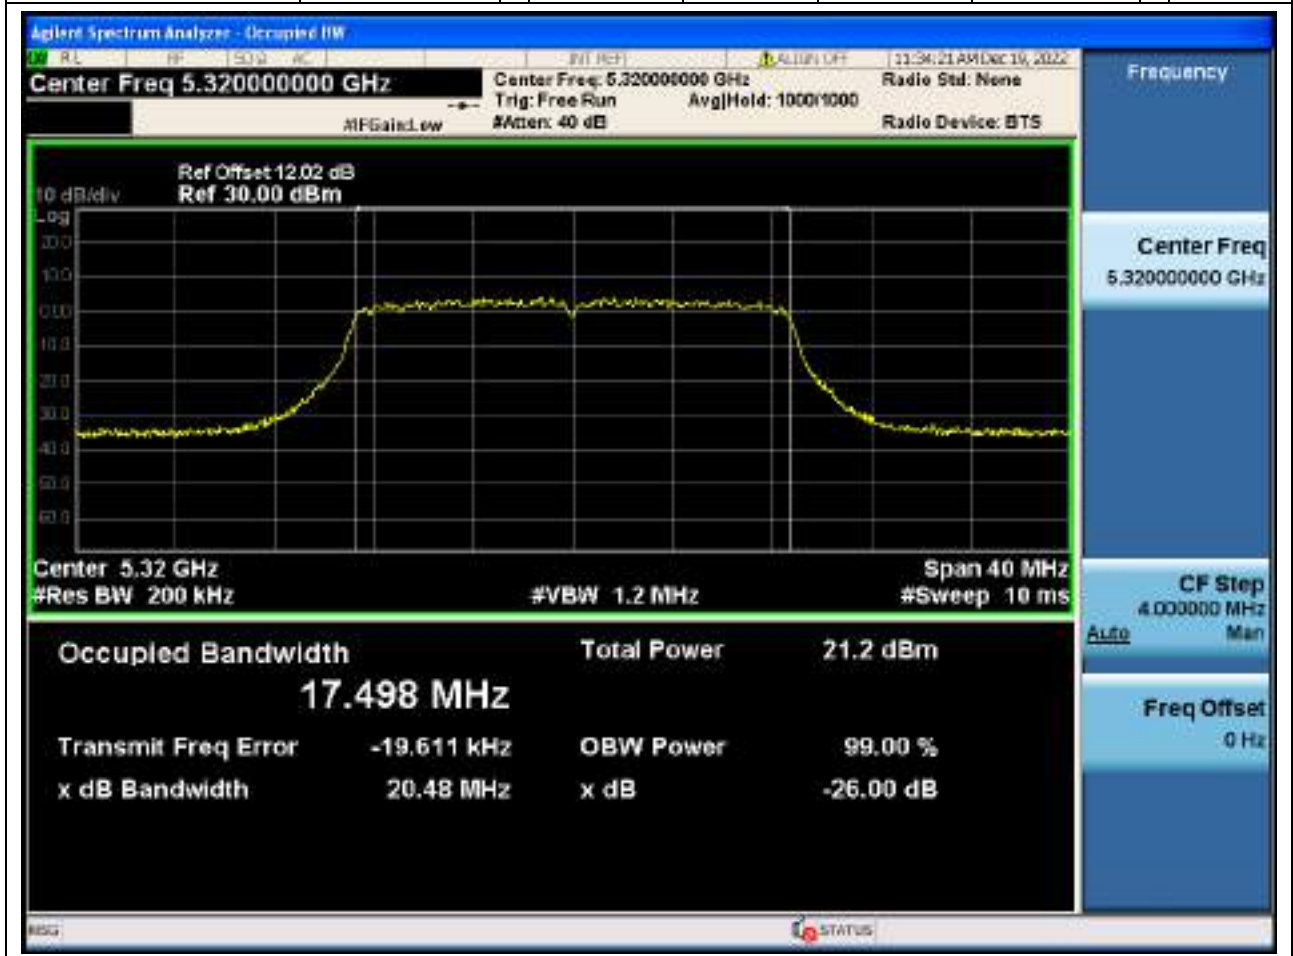

33. 802.11ac_20M_U-NII-2A_H

33.1. A.2.2-99% Bandwidth(NTNV)

Center Frequency (MHz)	OBW Power (%)	RBW (MHz)	Detector	Limit (MHz)	OBW (MHz)	Verdict
5320	99	0.2	Peak	0	17.498482	Unknow