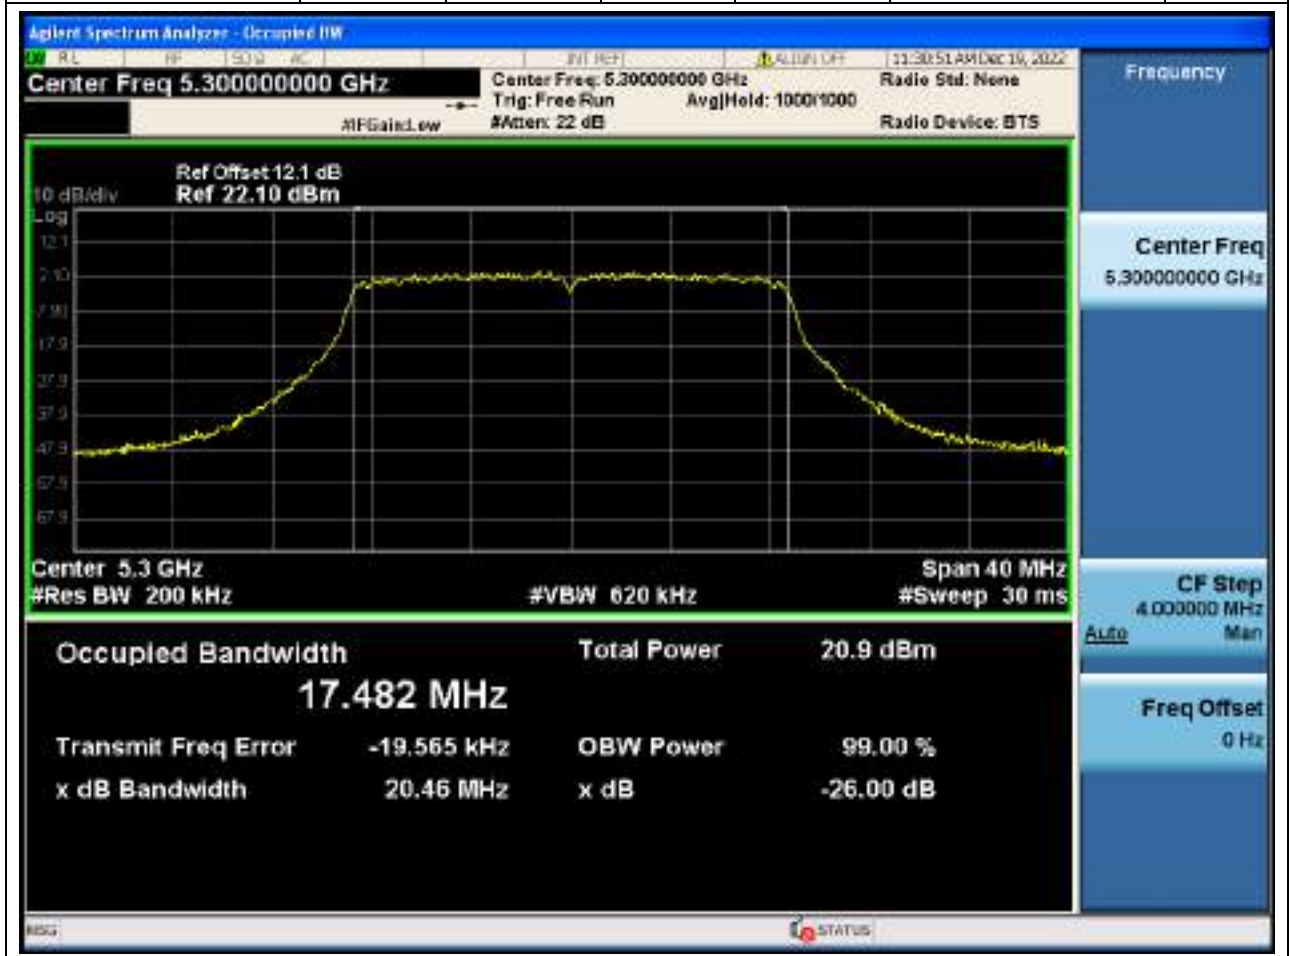

32. 802.11ac_20M_U-NII-2A_M

32.1. A.2-26dB Bandwidth(NTNV)

Center Frequency (MHz)	XdB Down	RBW (MHz)	Detector	Limit (MHz)	XdB BandWidth (MHz)	Verdict
5300	26	0.2	Peak	0	20.45572	Unknow