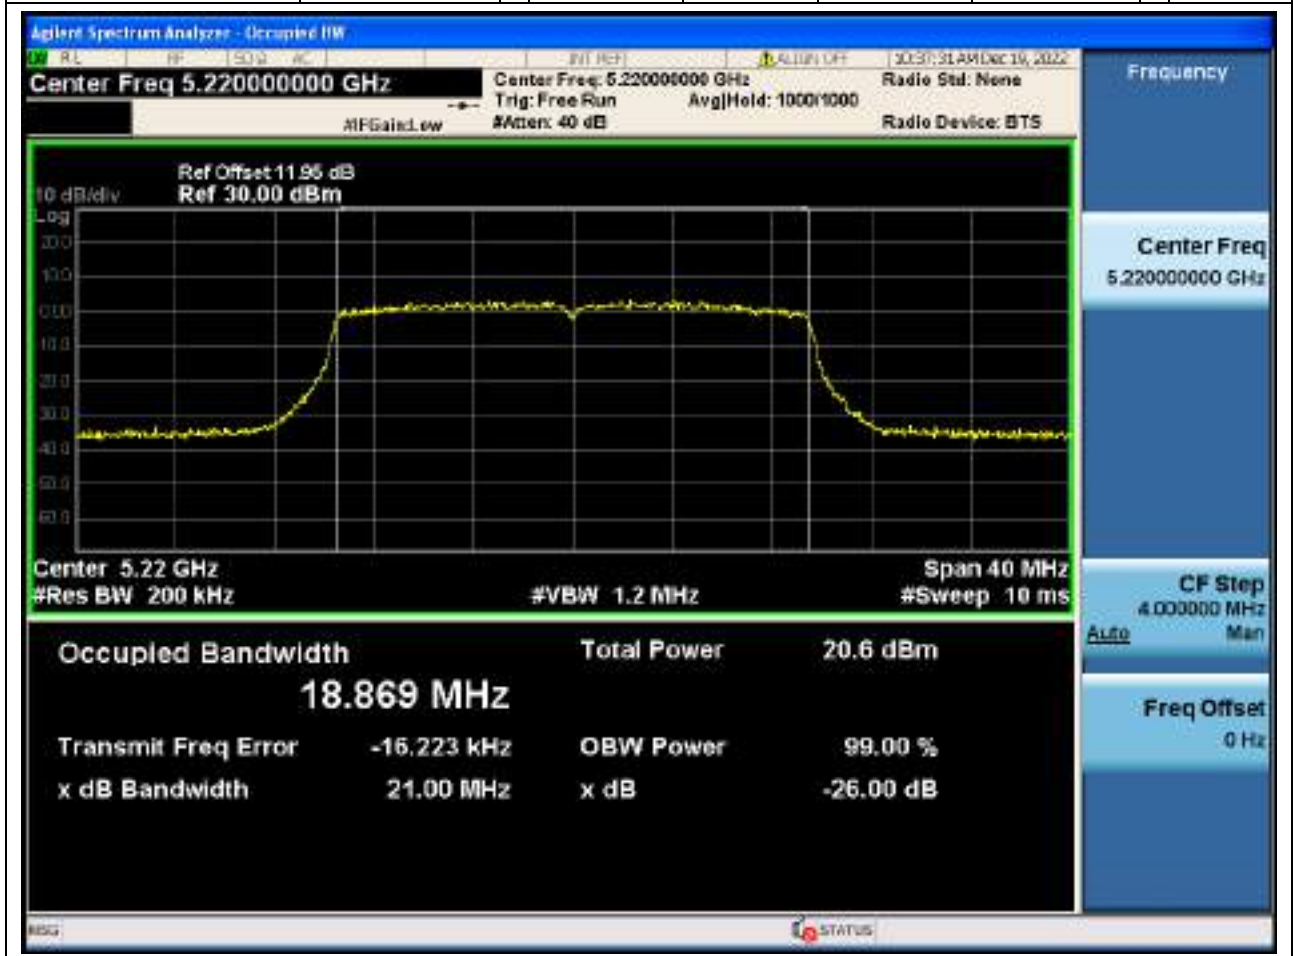

17. 802.11ax_20M_U-NII-1_M

17.1. A.2.2-99% Bandwidth(NTNV)

Center Frequency (MHz)	OBW Power (%)	RBW (MHz)	Detector	Limit (MHz)	OBW (MHz)	Verdict
5220	99	0.2	Peak	0	18.868552	Unknow