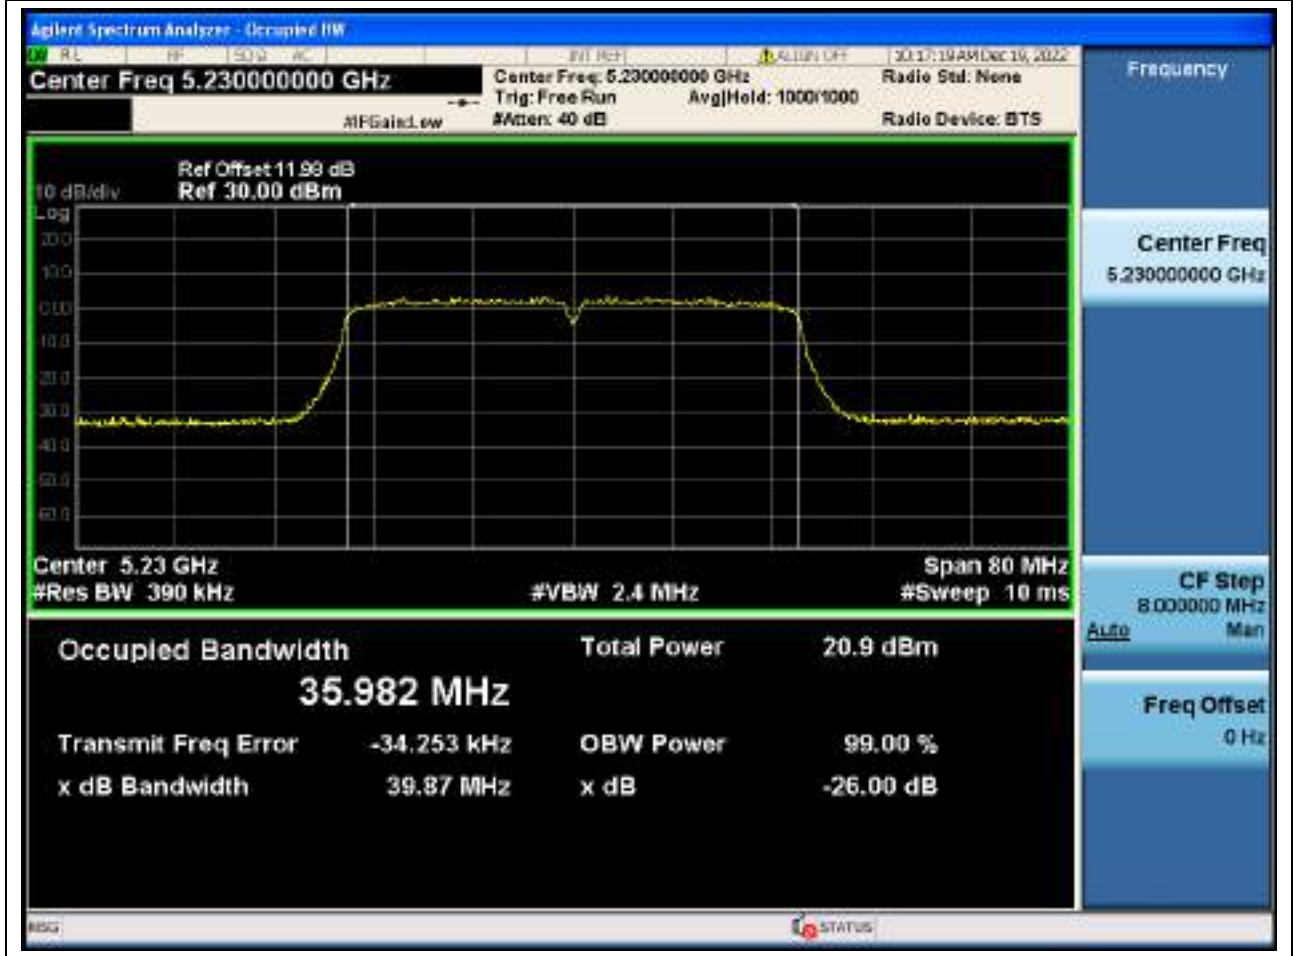

13. 802.11ac_40M_U-NII-1_H

13.1. A.2.2-99% Bandwidth(NTNV)

Center Frequency (MHz)	OBW Power (%)	RBW (MHz)	Detector	Limit (MHz)	OBW (MHz)	Verdict
5230	99	0.39	Peak	0	35.982481	Unknow