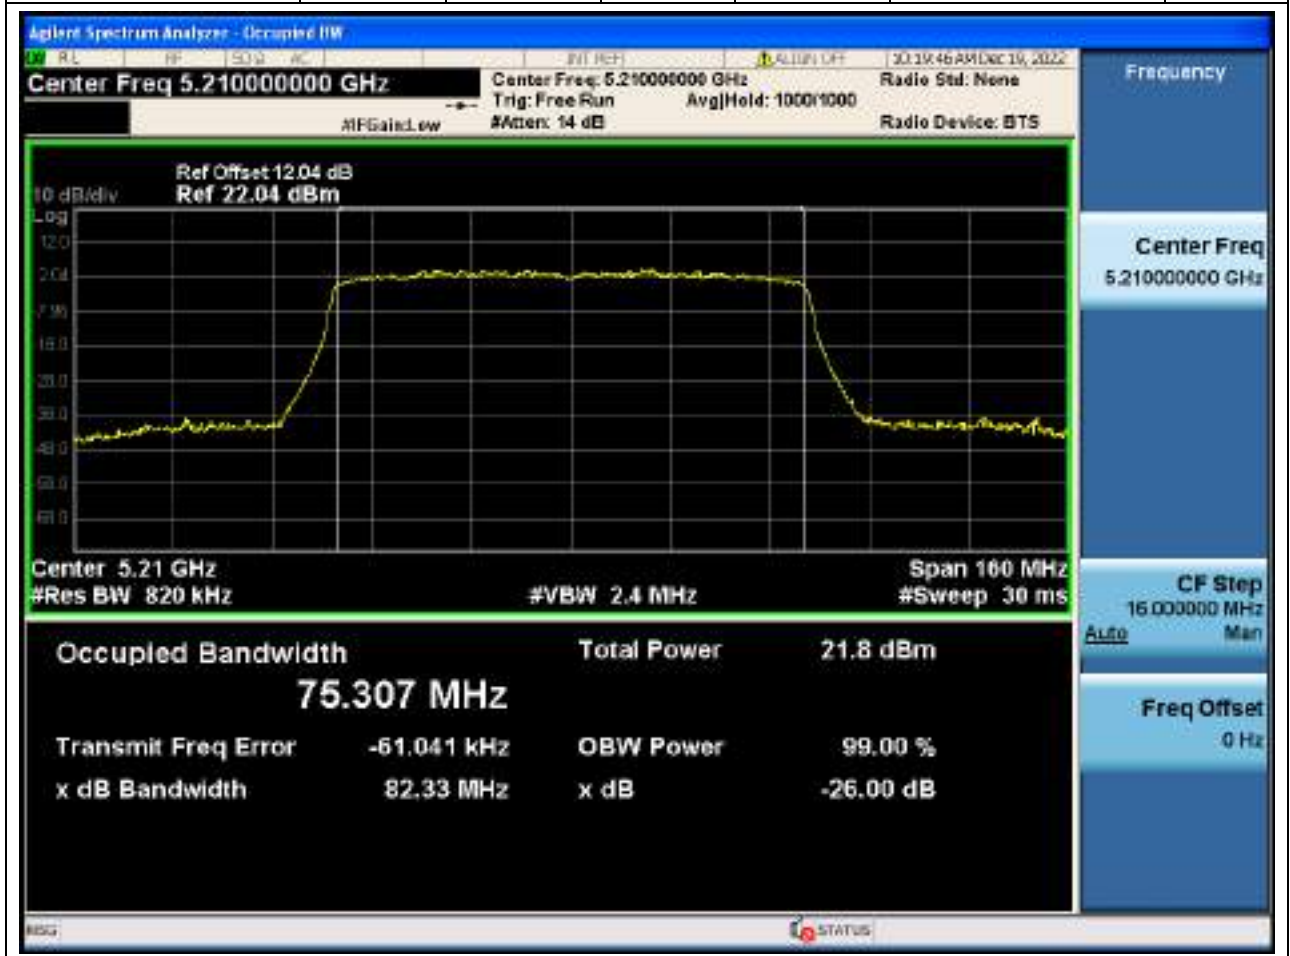

14. 802.11ac_80M_U-NII-1_M

14.1. A.2-26dB Bandwidth(NTNV)

Center Frequency (MHz)	XdB Down	RBW (MHz)	Detector	Limit (MHz)	XdB BandWidth (MHz)	Verdict
5210	26	0.82	Peak	0	82.33321	Unknow