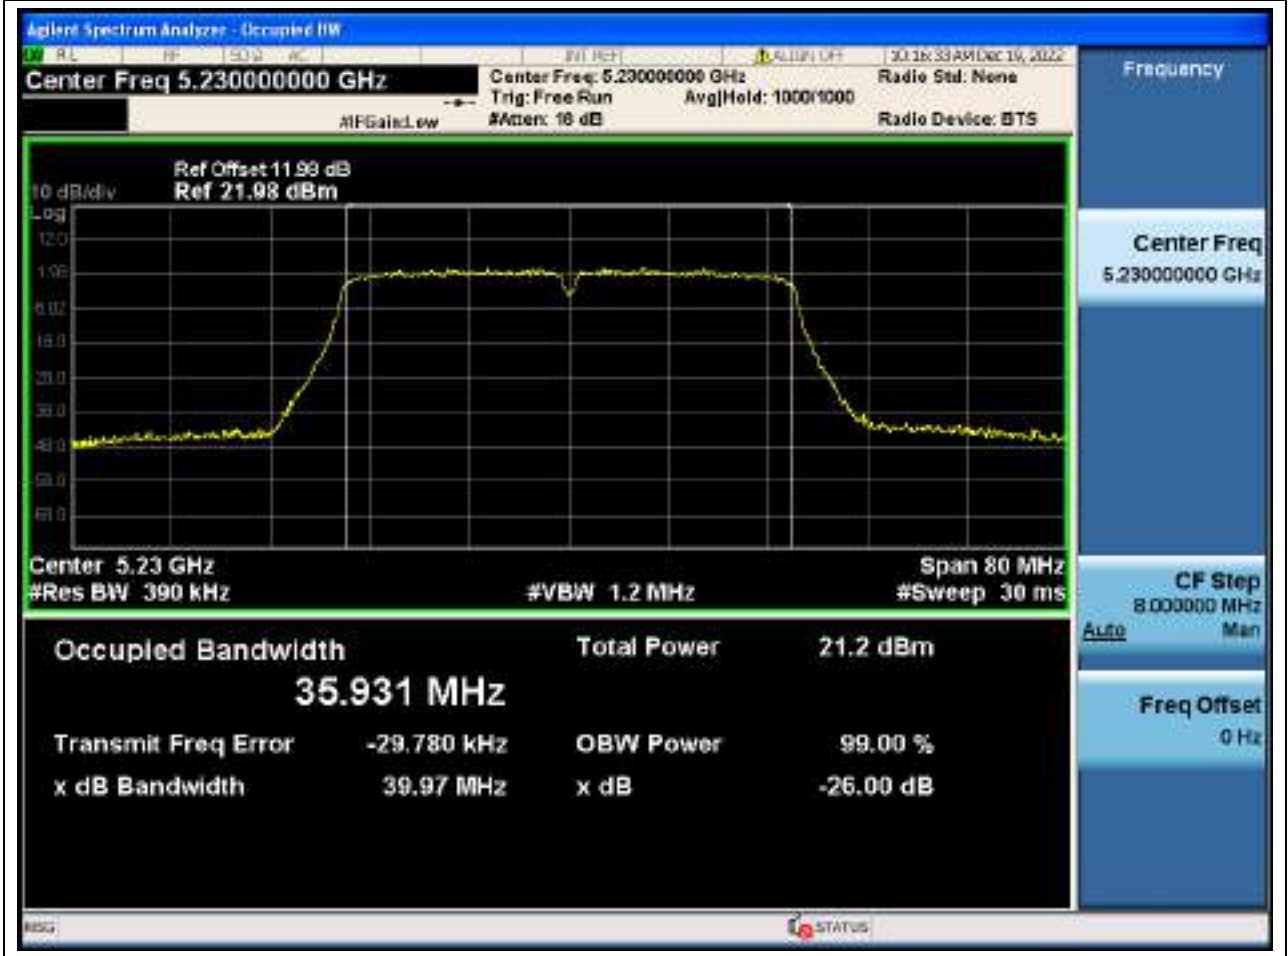

13. 802.11ac_40M_U-NII-1_H

13.1. A.2-26dB Bandwidth(NTNV)

Center Frequency (MHz)	XdB Down	RBW (MHz)	Detector	Limit (MHz)	XdB BandWidth (MHz)	Verdict
5230	26	0.39	Peak	0	39.968067	Unknow