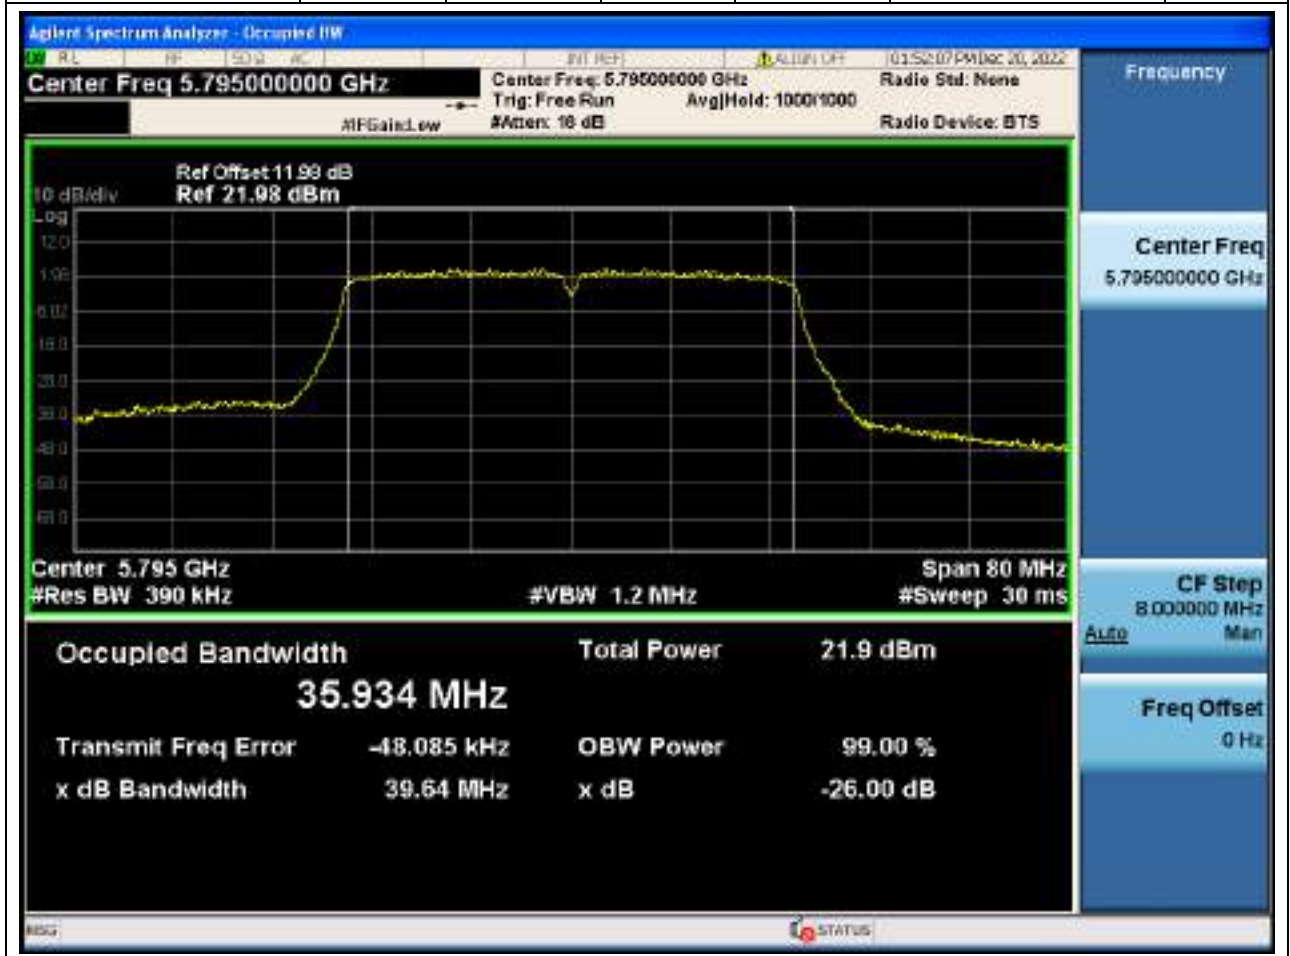

82. 802.11ac_40M_U-NII-3_H

82.1. A.2-26dB Bandwidth(NTNV)

Center Frequency (MHz)	XdB Down	RBW (MHz)	Detector	Limit (MHz)	XdB BandWidth (MHz)	Verdict
5795	26	0.39	Peak	0	39.637844	Unknow