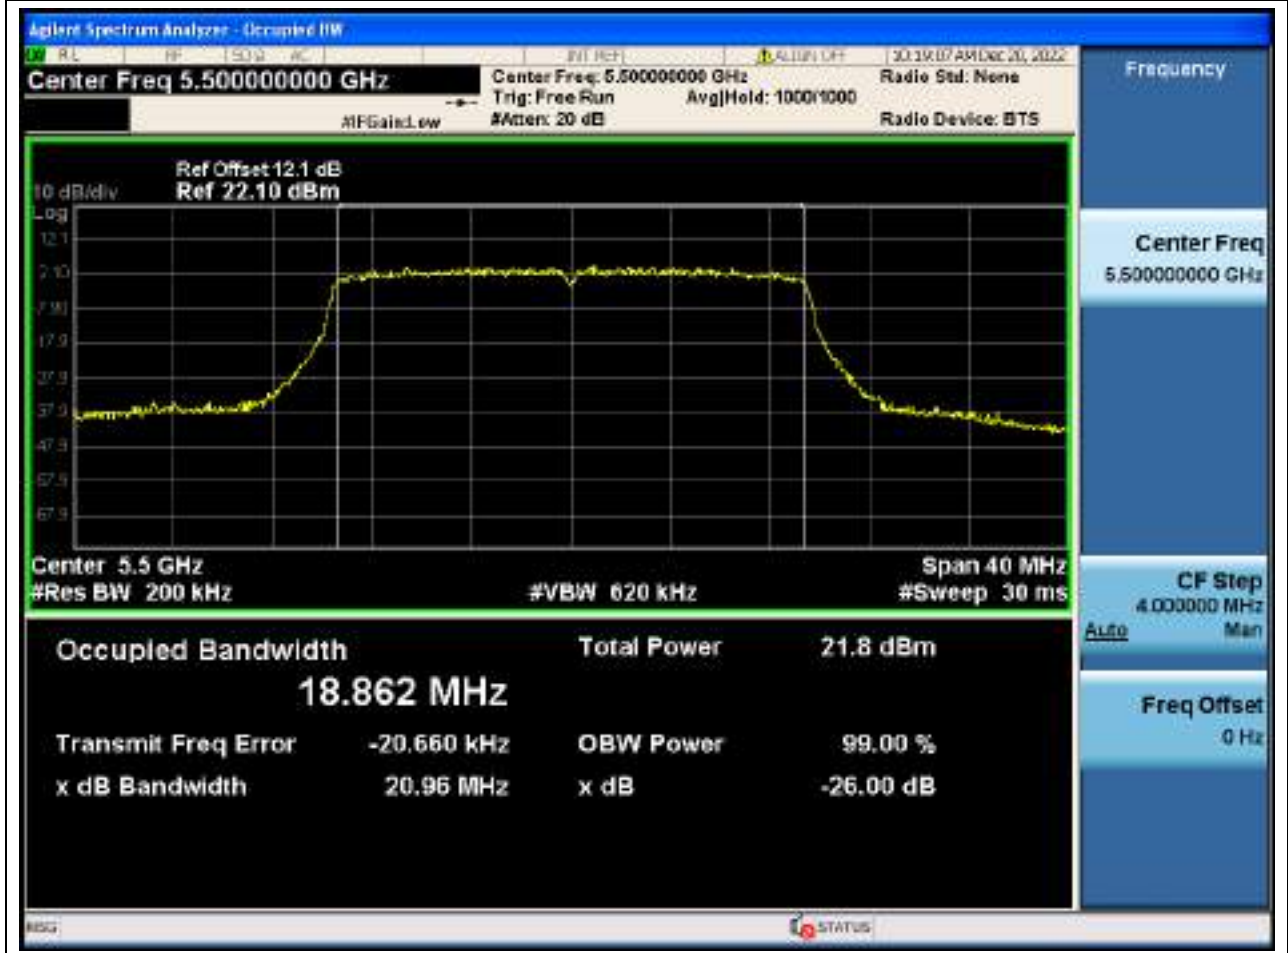

61. 802.11ax_20M_U-NII-2C_L

61.2. A.2-26dB Bandwidth(NTNV)

Center Frequency (MHz)	XdB Down	RBW (MHz)	Detector	Limit (MHz)	XdB BandWidth (MHz)	Verdict
5500	26	0.2	Peak	0	20.958447	Unknow