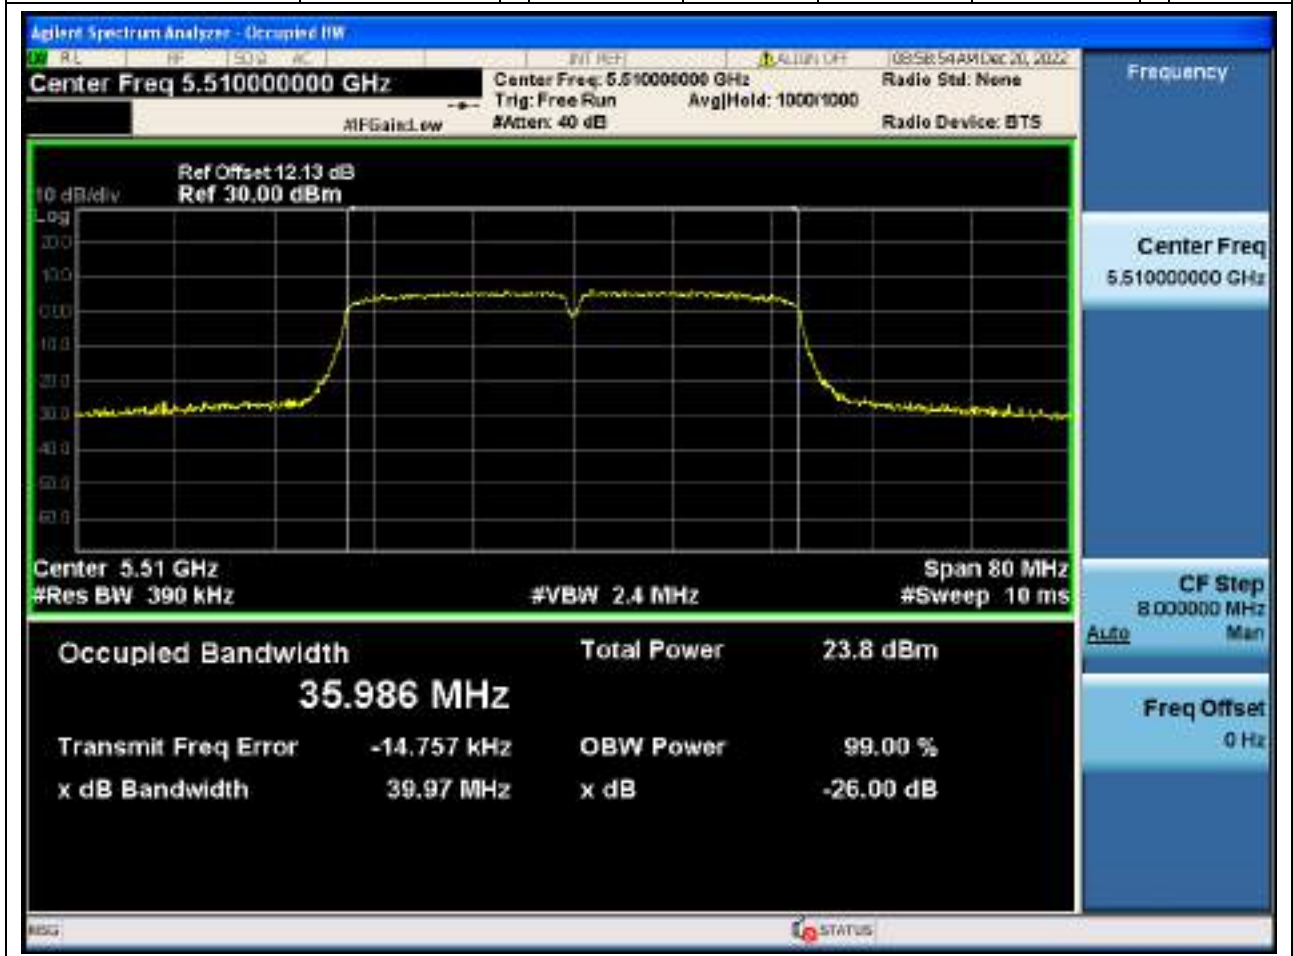

49. 802.11n_40M_U-NII-2C_L

49.1. A.2.2-99% Bandwidth(NTNV)

Center Frequency (MHz)	OBW Power (%)	RBW (MHz)	Detector	Limit (MHz)	OBW (MHz)	Verdict
5510	99	0.39	Peak	0	35.986217	Unknow