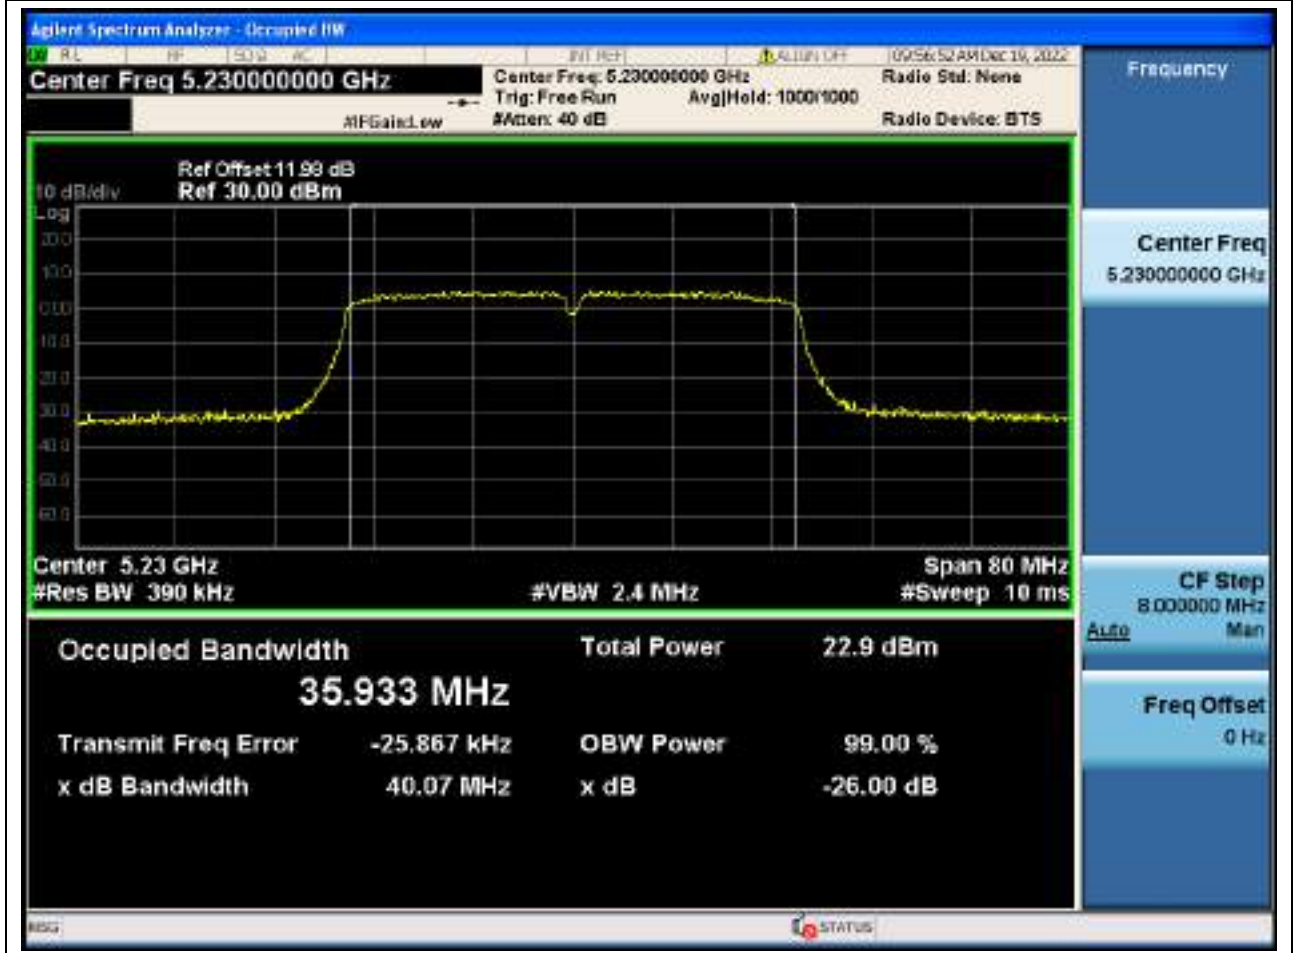

8. 802.11n_40M_U-NII-1_H

8.1. A.2.2-99% Bandwidth(NTNV)

Center Frequency (MHz)	OBW Power (%)	RBW (MHz)	Detector	Limit (MHz)	OBW (MHz)	Verdict
5230	99	0.39	Peak	0	35.932639	Unknow