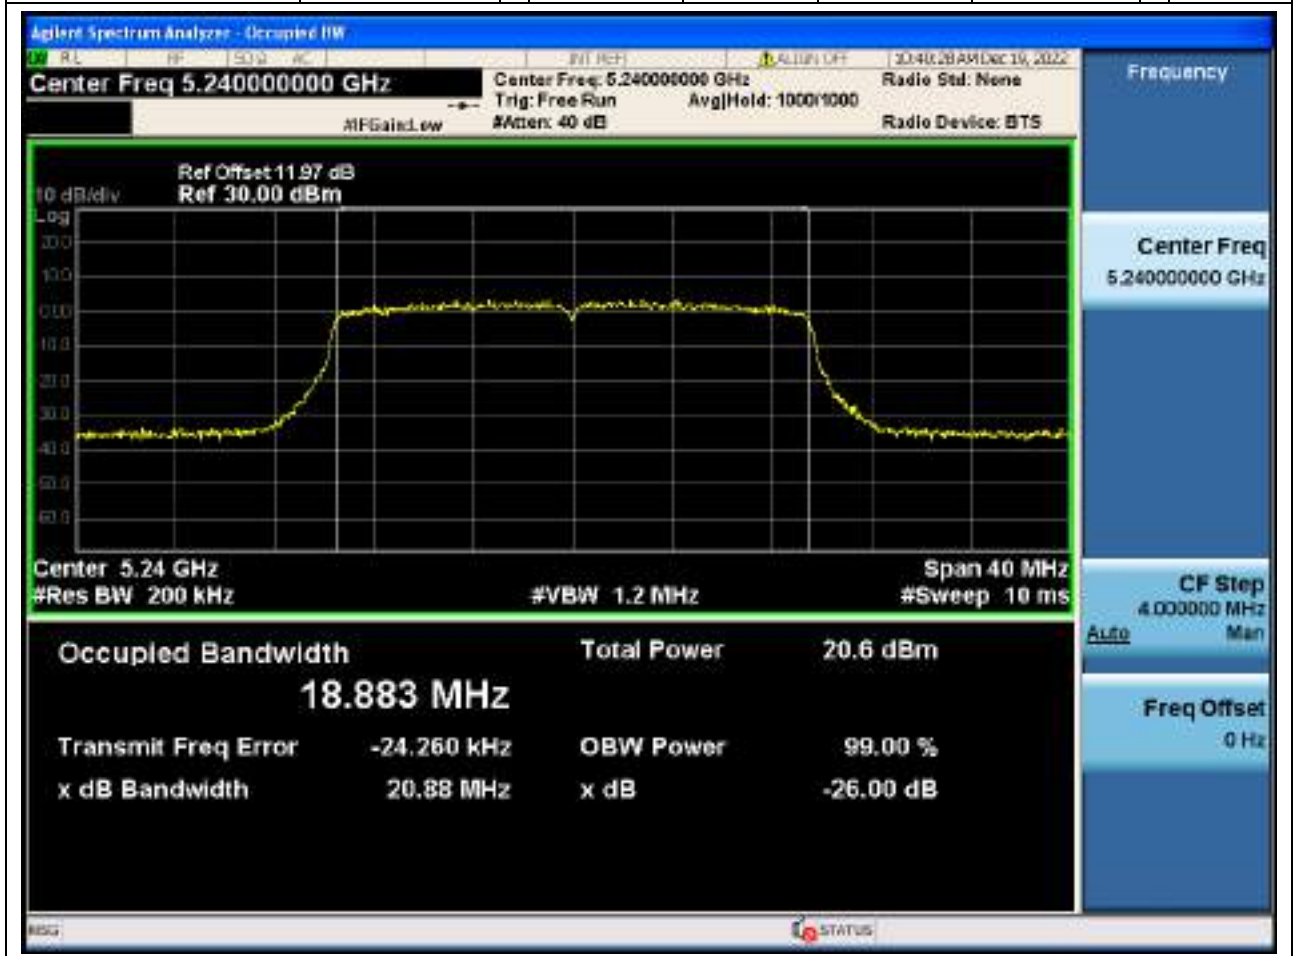

18. 802.11ax_20M_U-NII-1_H

18.1. A.2.2-99% Bandwidth(NTNV)

Center Frequency (MHz)	OBW Power (%)	RBW (MHz)	Detector	Limit (MHz)	OBW (MHz)	Verdict
5240	99	0.2	Peak	0	18.883362	Unknow