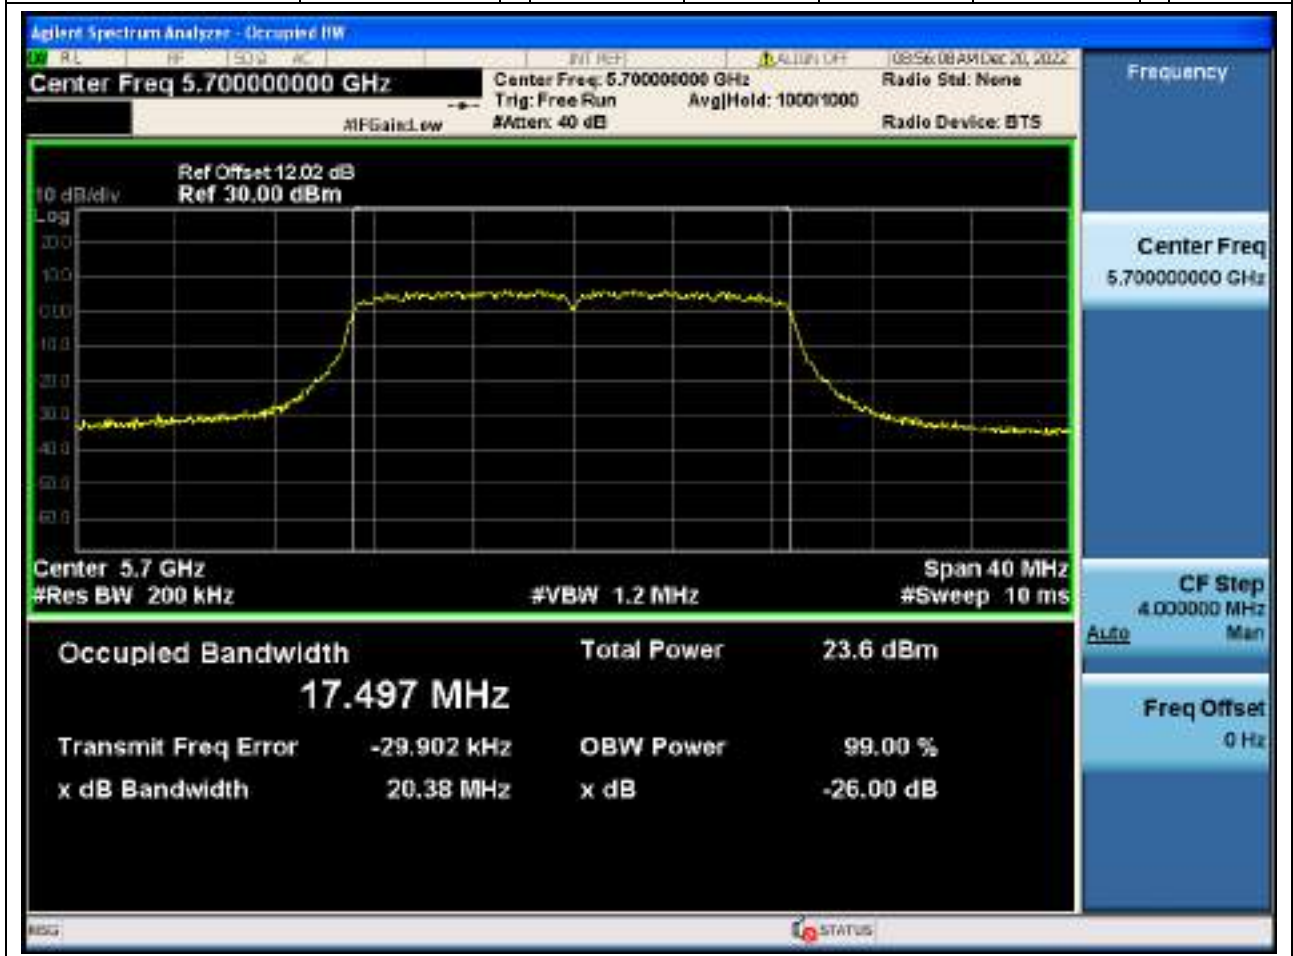

48. 802.11n_20M_U-NII-2C_H

48.1. A.2.2-99% Bandwidth(NTNV)

Center Frequency (MHz)	OBW Power (%)	RBW (MHz)	Detector	Limit (MHz)	OBW (MHz)	Verdict
5700	99	0.2	Peak	0	17.497211	Unknow