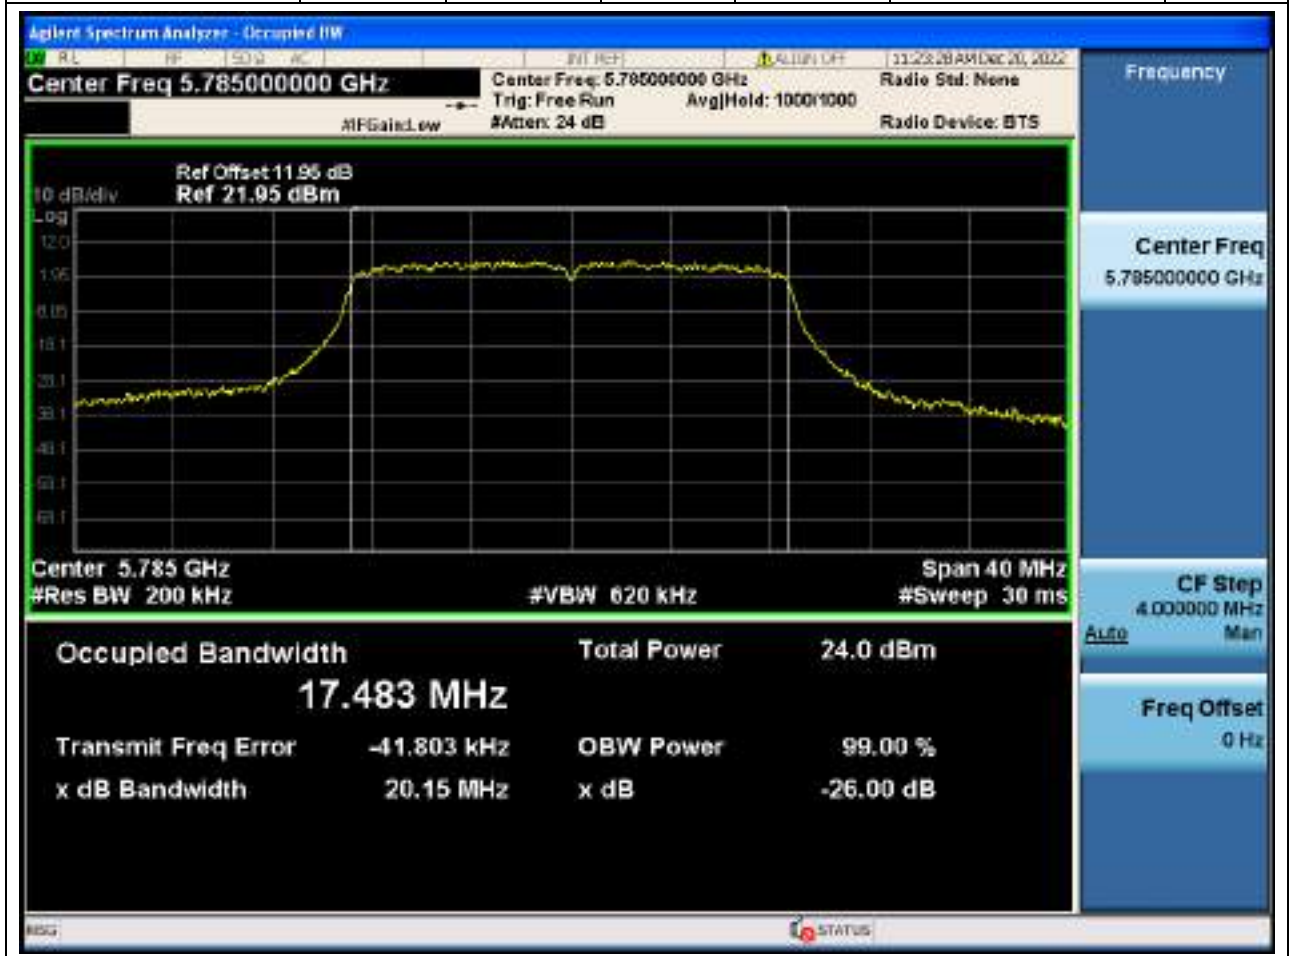

74. 802.11n_20M_U-NII-3_M

74.1. A.2-26dB Bandwidth(NTNV)

Center Frequency (MHz)	XdB Down	RBW (MHz)	Detector	Limit (MHz)	XdB BandWidth (MHz)	Verdict
5785	26	0.2	Peak	0	20.147902	Unknow