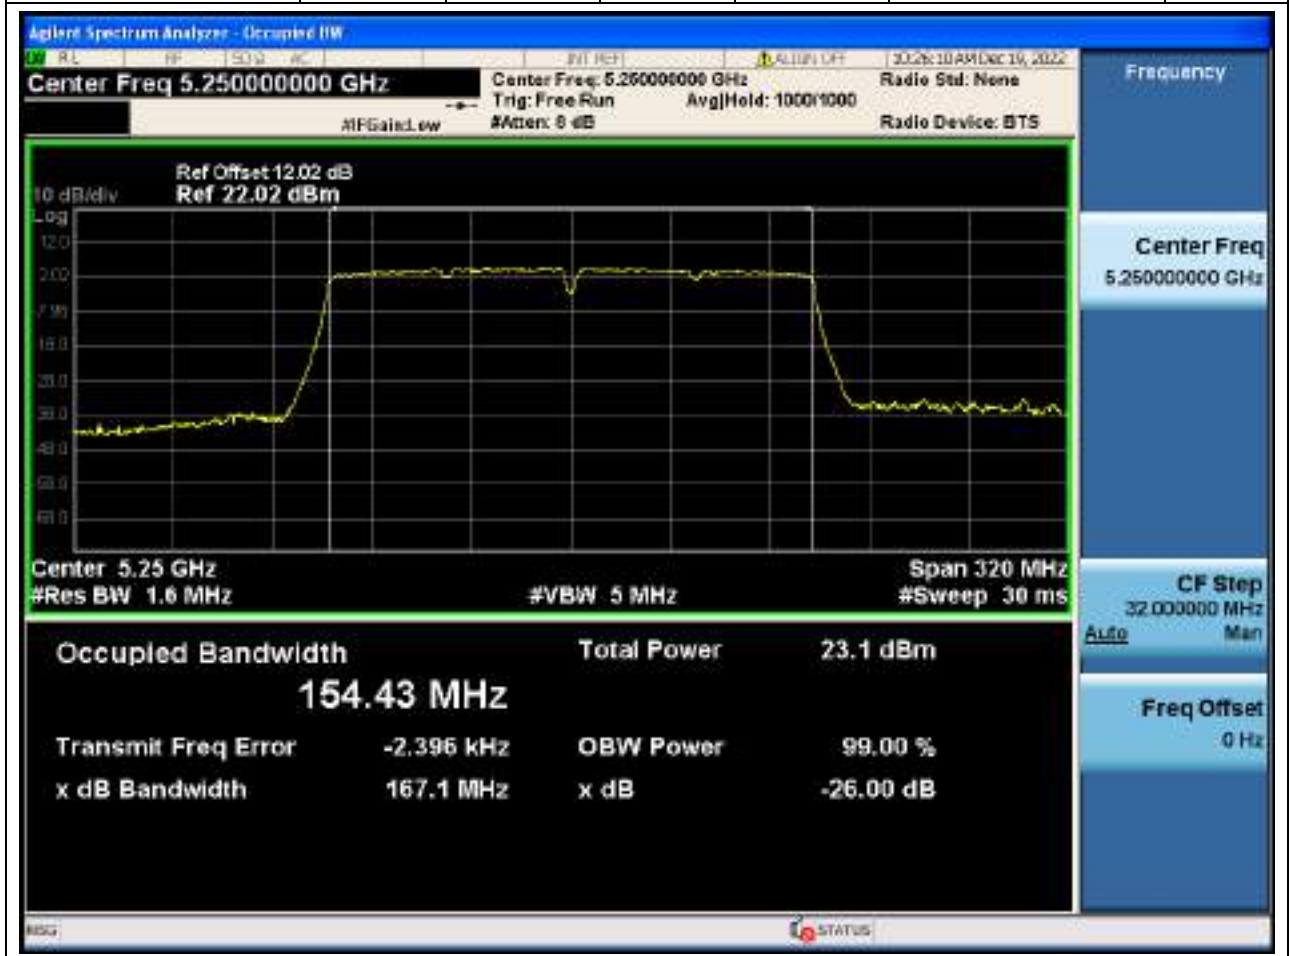

15. 802.11ac_160M_U-NII-2A_M

15.1. A.2-26dB Bandwidth(NTNV)

Center Frequency (MHz)	XdB Down	RBW (MHz)	Detector	Limit (MHz)	XdB BandWidth (MHz)	Verdict
5250	26	1.6	Peak	0	167.077315	Unknow