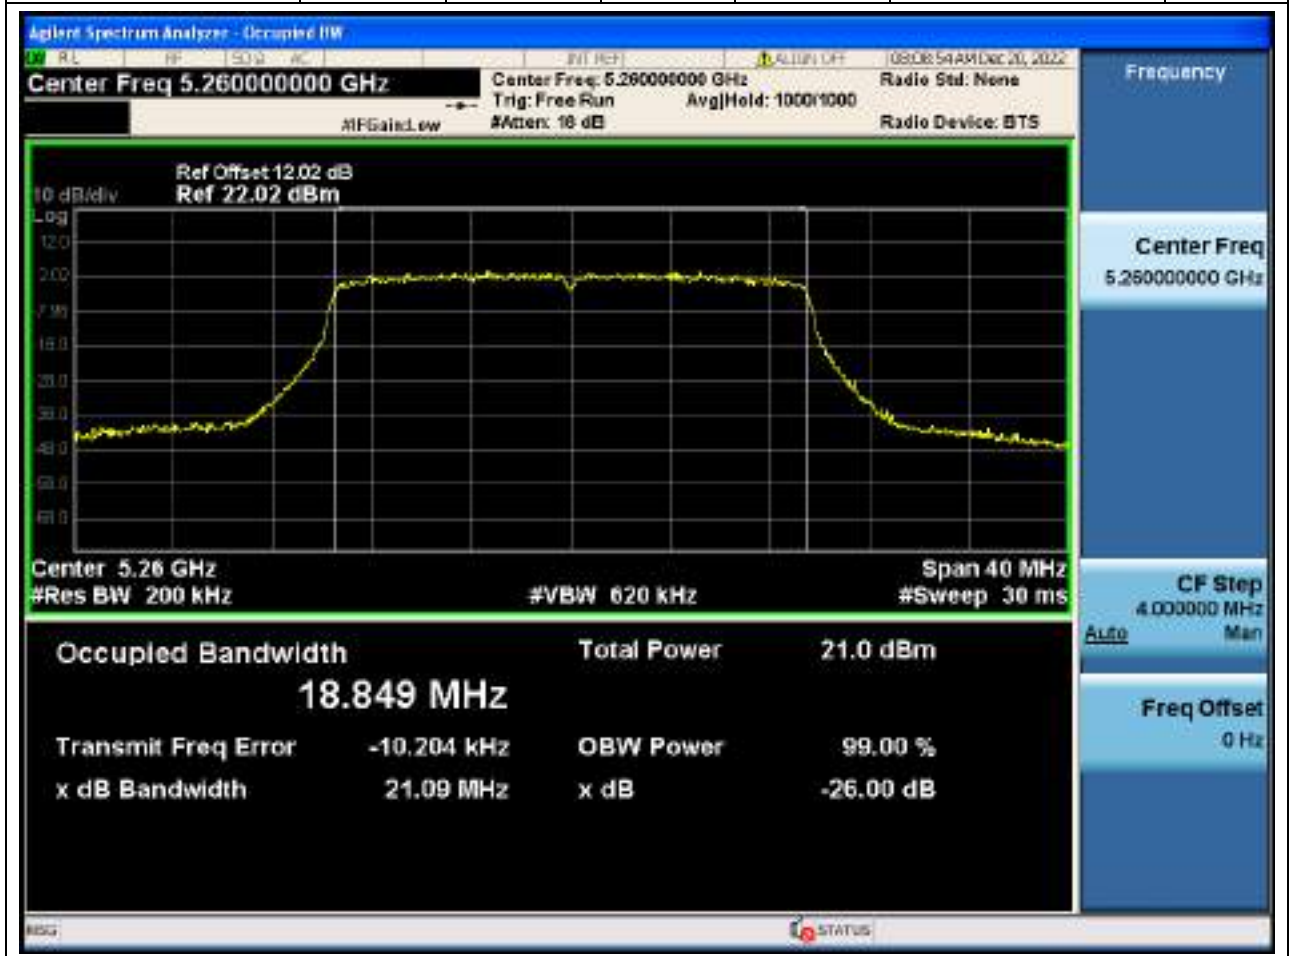

37. 802.11ax_20M_U-NII-2A_L

37.1. A.2-26dB Bandwidth(NTNV)

Center Frequency (MHz)	XdB Down	RBW (MHz)	Detector	Limit (MHz)	XdB BandWidth (MHz)	Verdict
5260	26	0.2	Peak	0	21.09032	Unknow