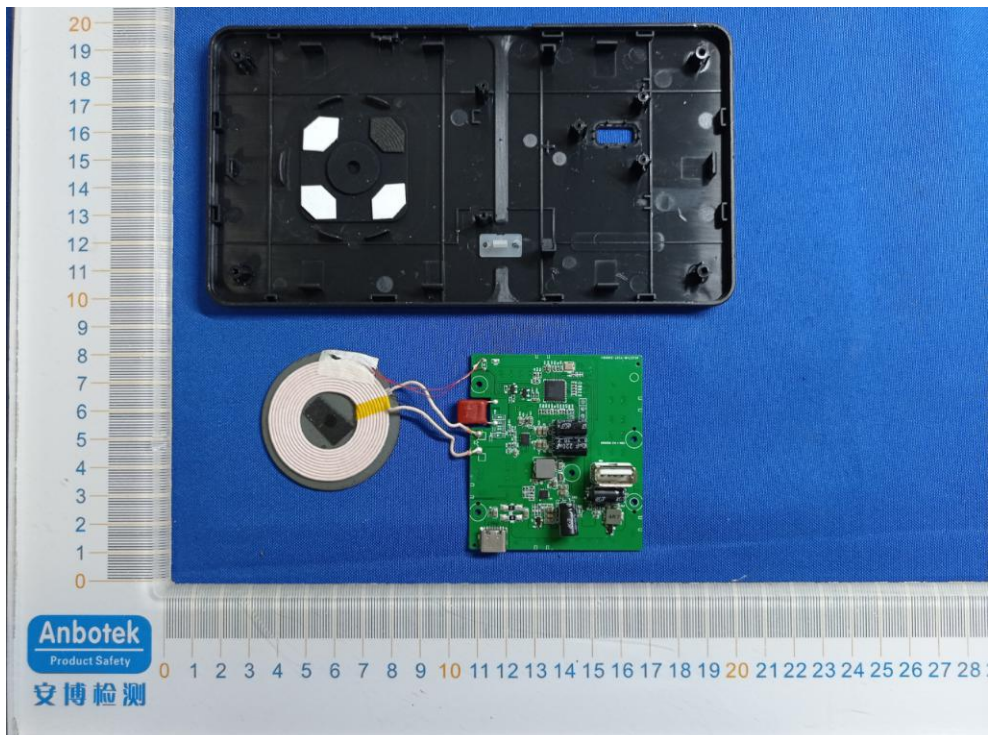

FCC ID: 2APEW-EFC0030

ANT