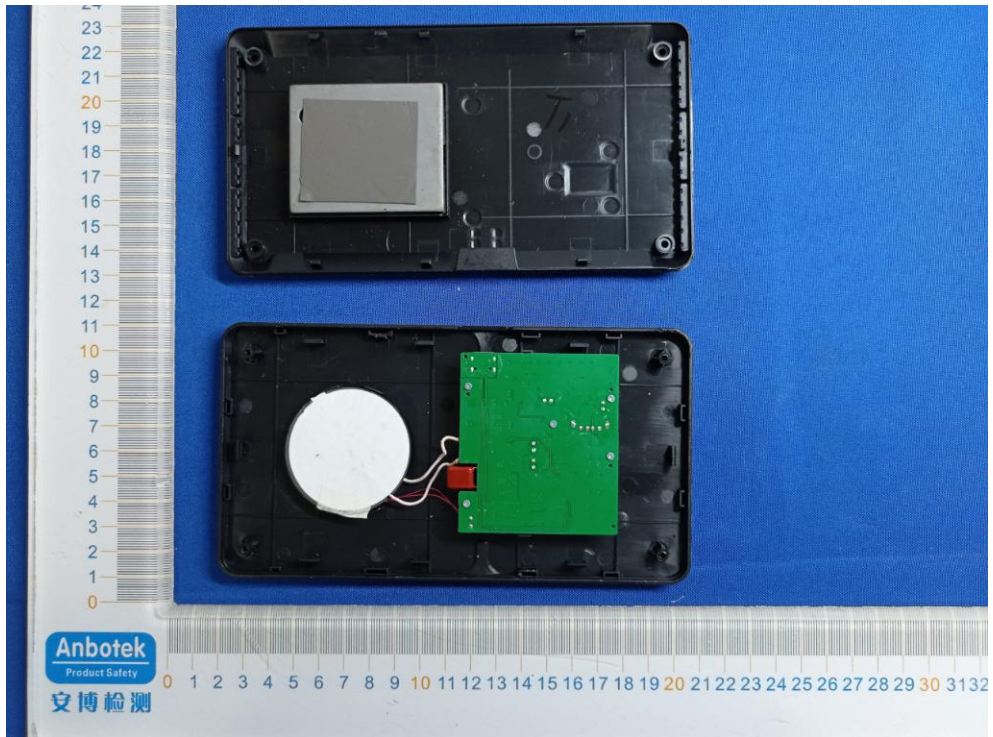

FCC ID: 2APEW-EFC0030

ANT