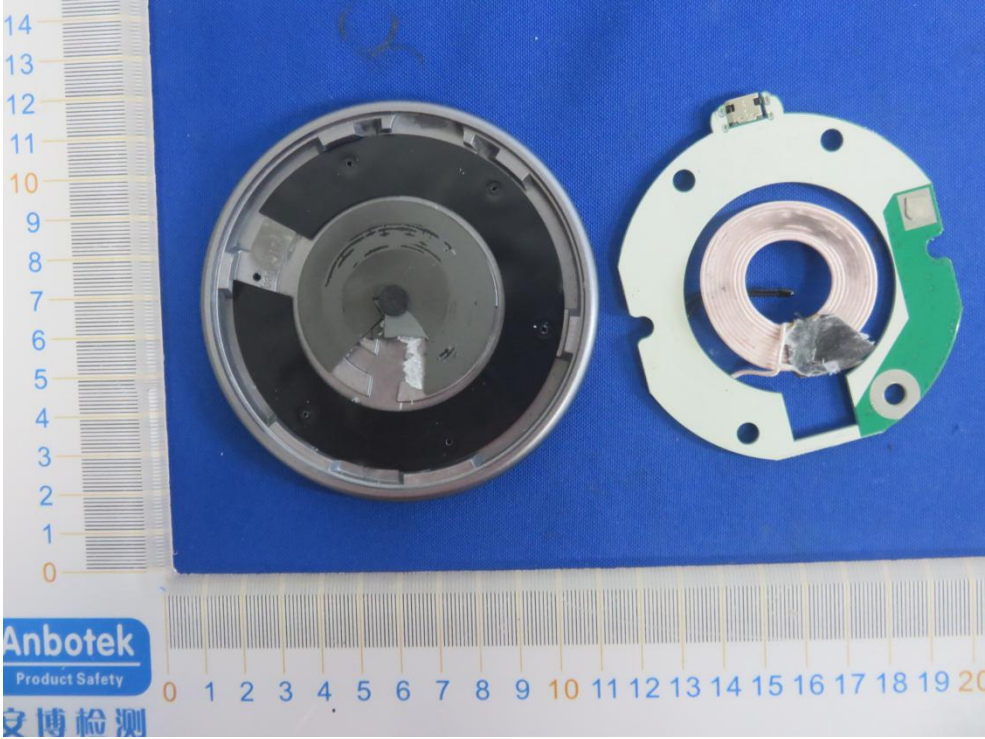

FCC ID: 2APEW-ECW5

ANT