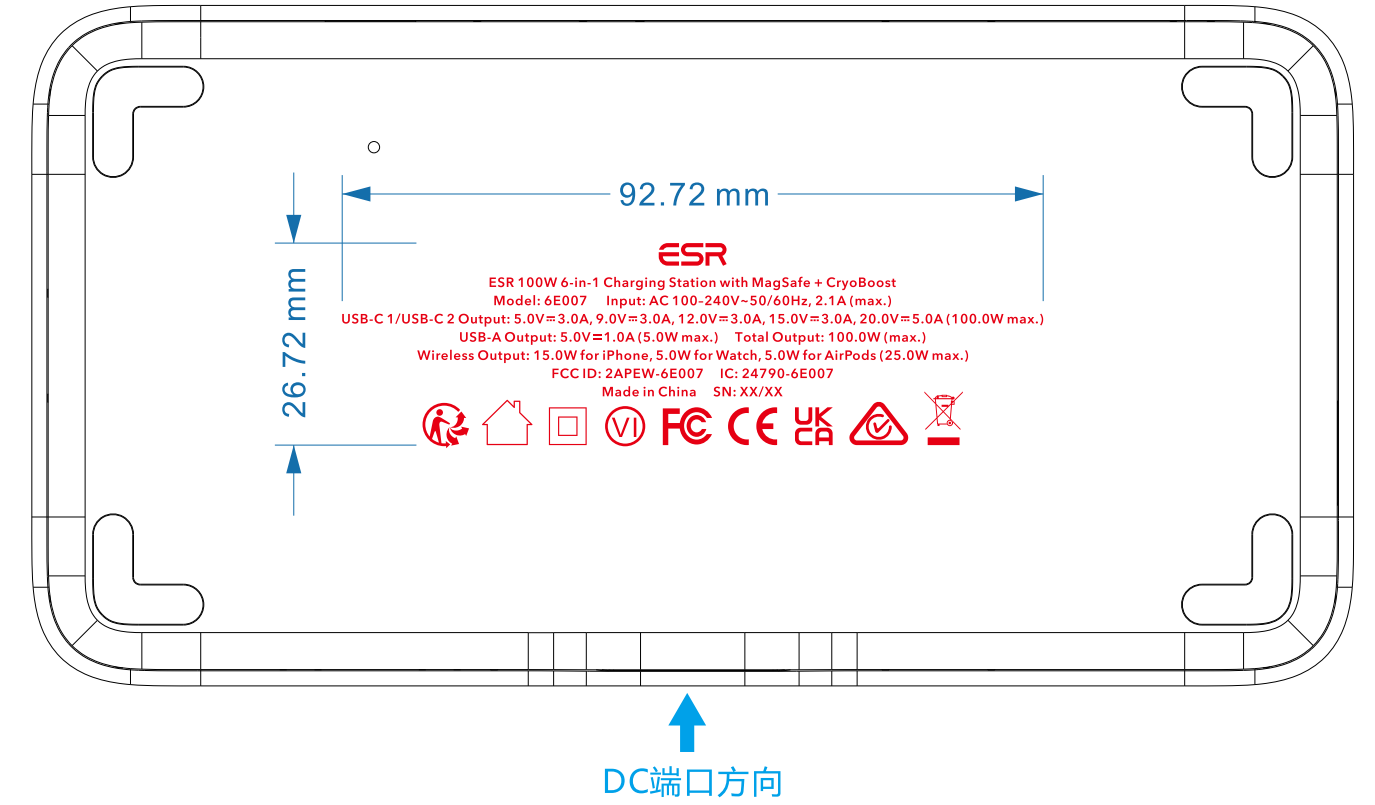

# 6E007-产品信息菲林图

cryoboost图标:  
模具凹刻亮面

logo:模具凹刻亮面