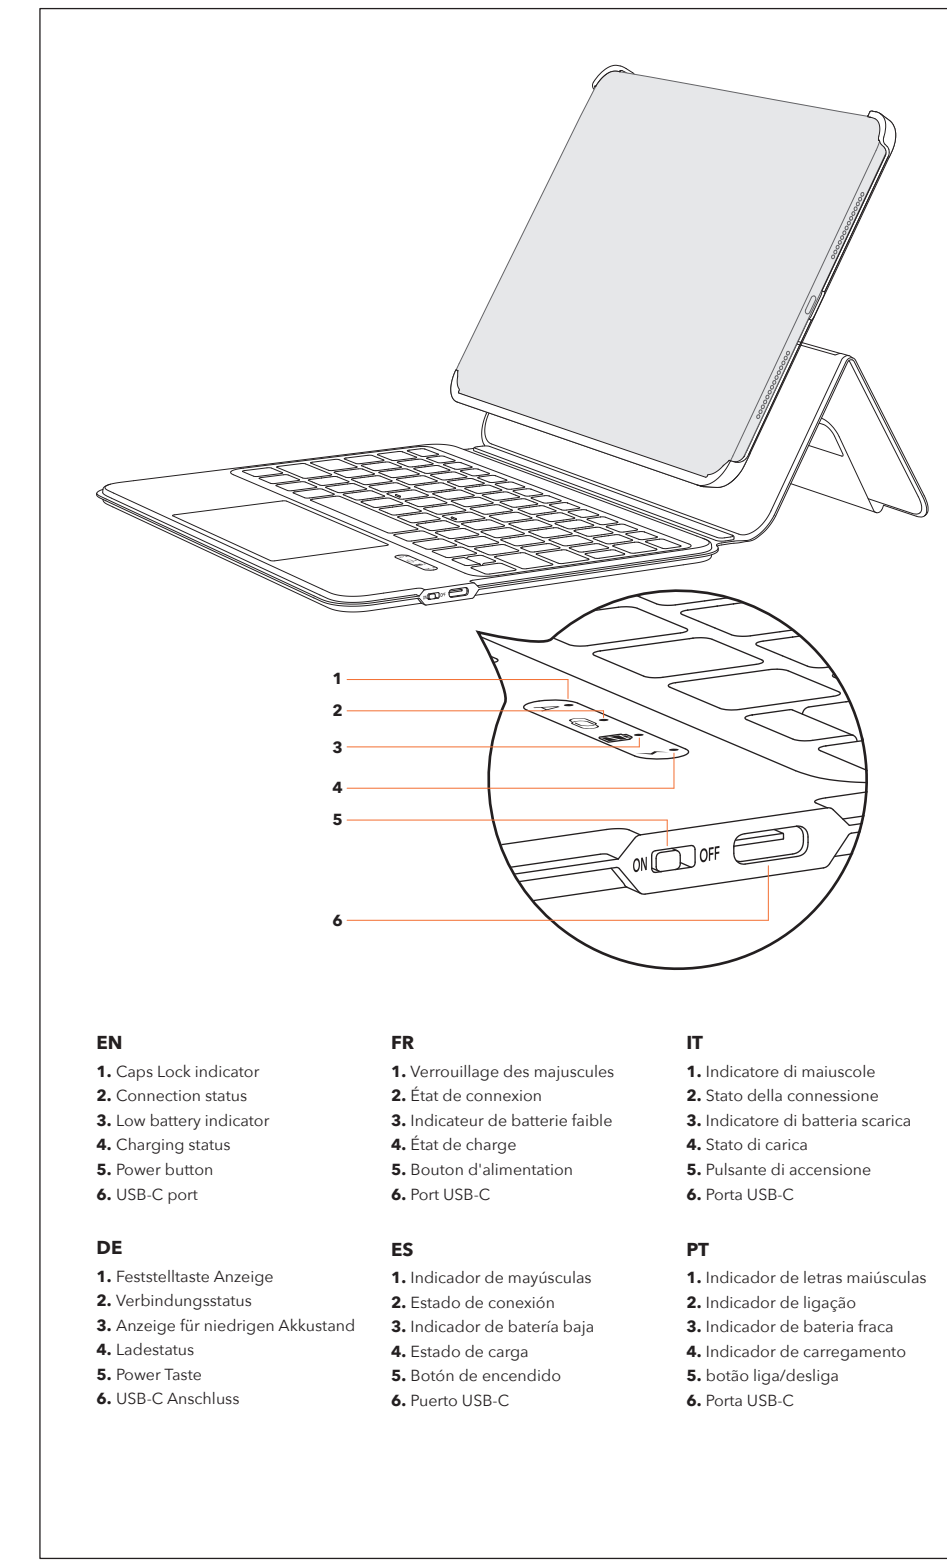

蓝牙 触控键盘保护套 一体转轴款 通用版说明书

RU
1. Импантар рэчана рэчана
2. Імпантар паказальнік
3. Імпантар ніжкова шэра
4. Імпантар стэратус
5. Імпантар злучэнне і выключэнне
6. Імпантар USB-C

PL
1. Wskaznik CapS Lock
2. Wskaznik naświetlenia
3. Wskaznik klawiszy
4. Wskaznik ładowania
5. Wskaznik zasilania
6. Wskaznik USB-C