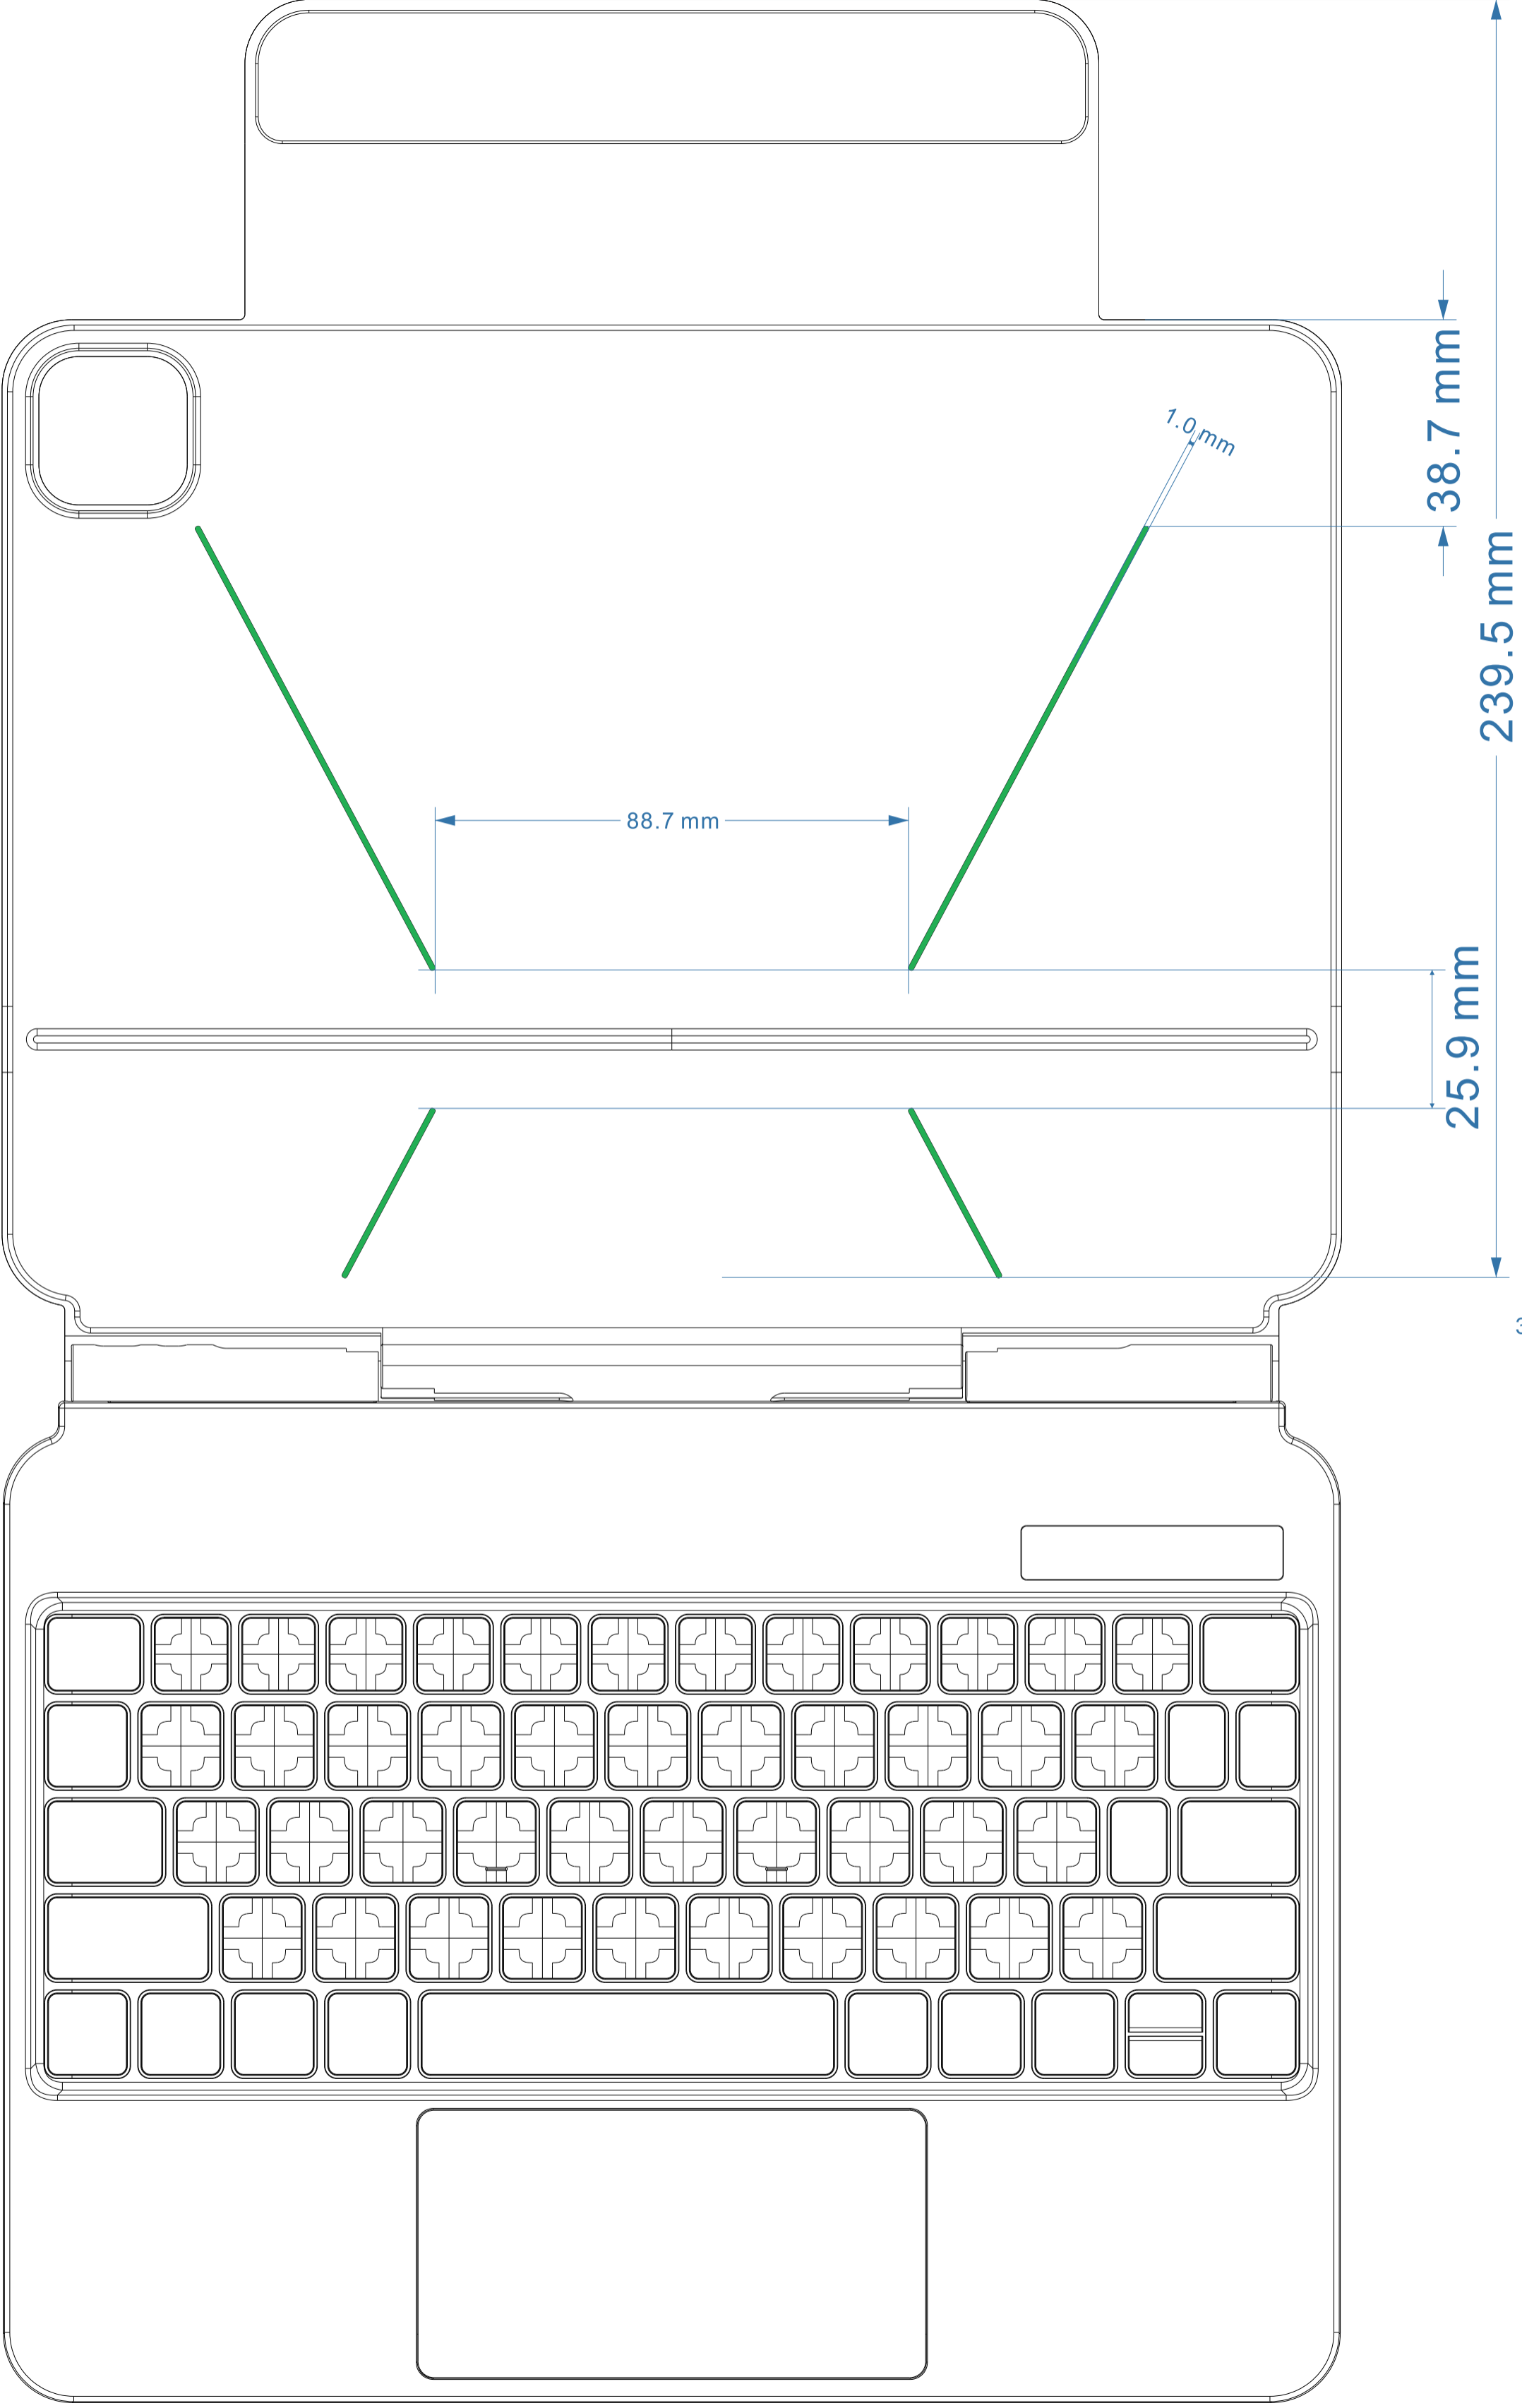

6B014-产品信息/压印菲林图

红色区域
工艺：镭雕
位置居中

绿色区域
工艺：压印
位置居中

FCC ID 码待定；SN码根据生产日期更新