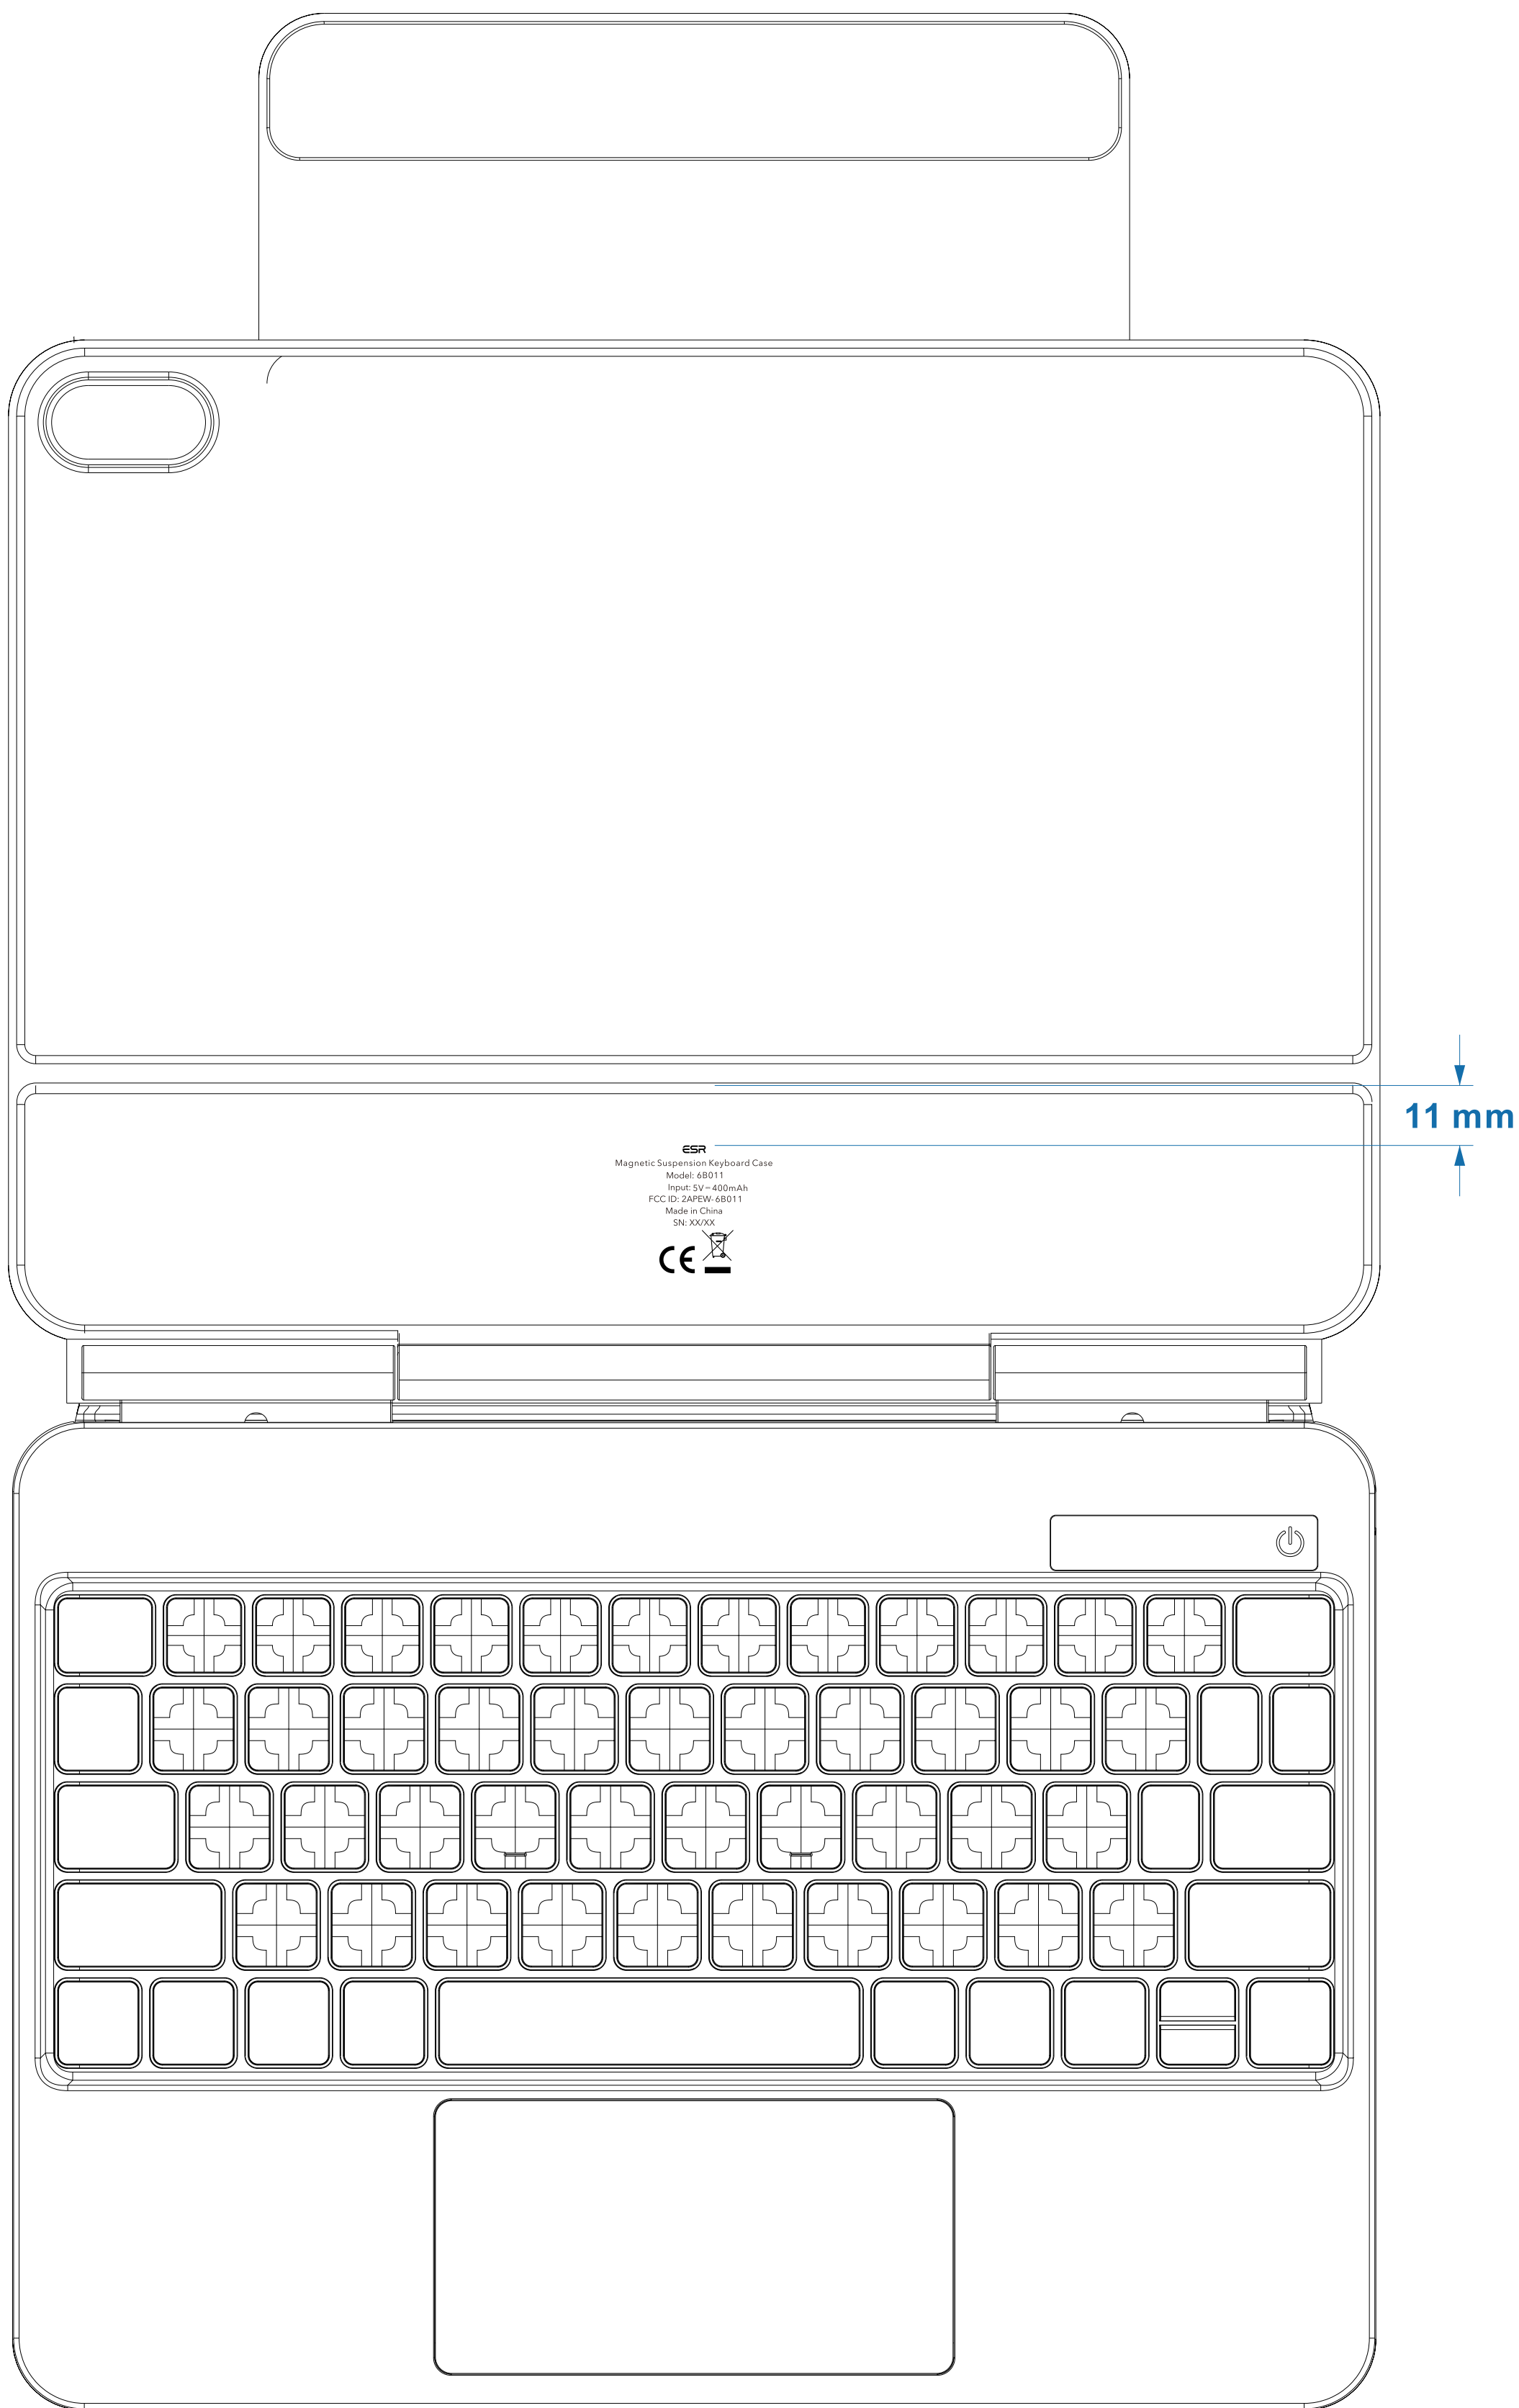

触控蓝牙键盘保护套 一体妙控款 - iPad10.2 (新)

产品信息菲林图

ESR
Magnetic Suspension Keyboard Case
Model: 6B011
Input: 5V=400mAh
FCC ID: 2APEW-6B011
Made in China
SN: XX/XX

位置：居中
工艺：压印
Sn根据生产日期更改