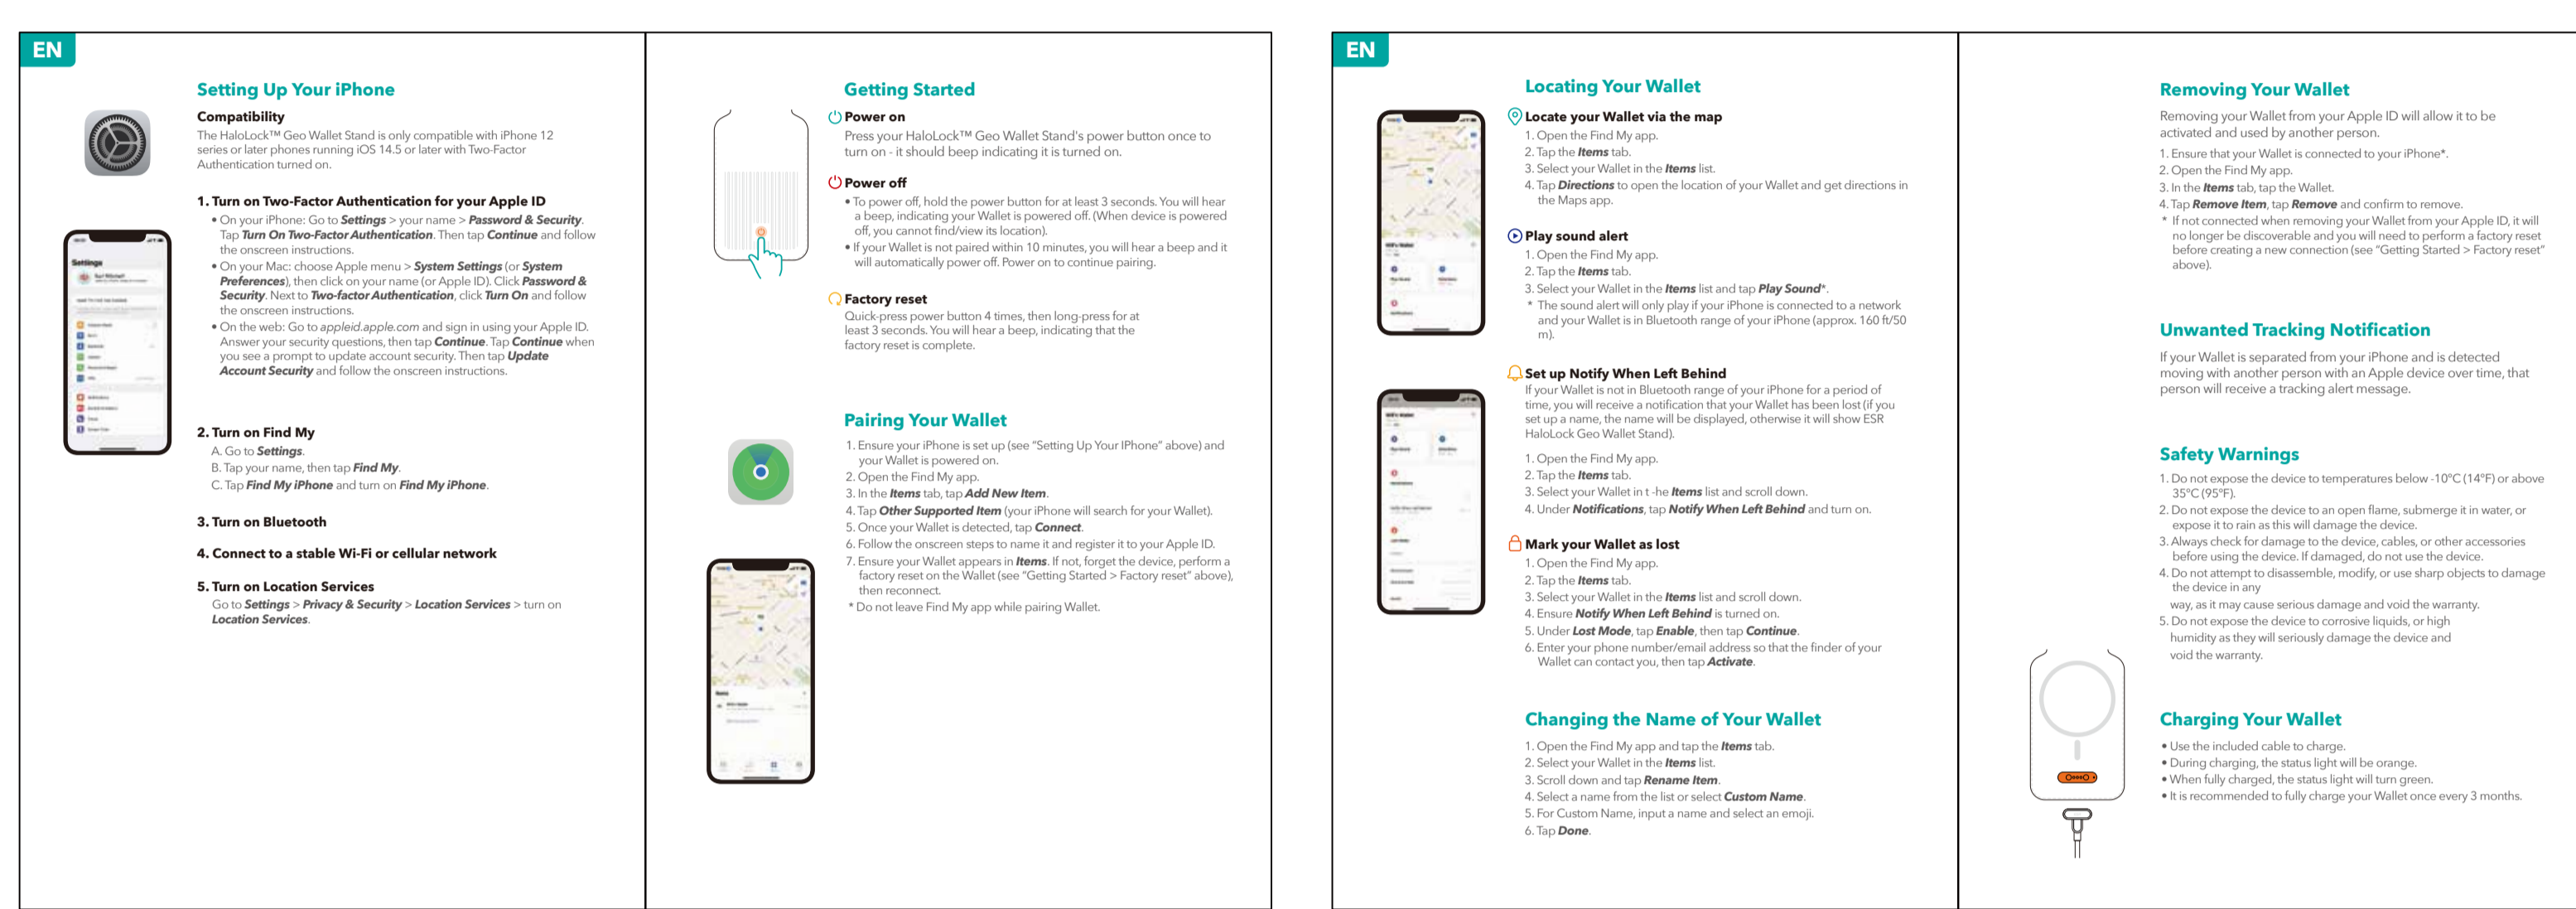

说明书

外尺寸100X140MM-105G哑粉纸-胶装64P-封面250G双铜纸单面过哑膜-4C印

封面

User Manual

ESR

封一

封底