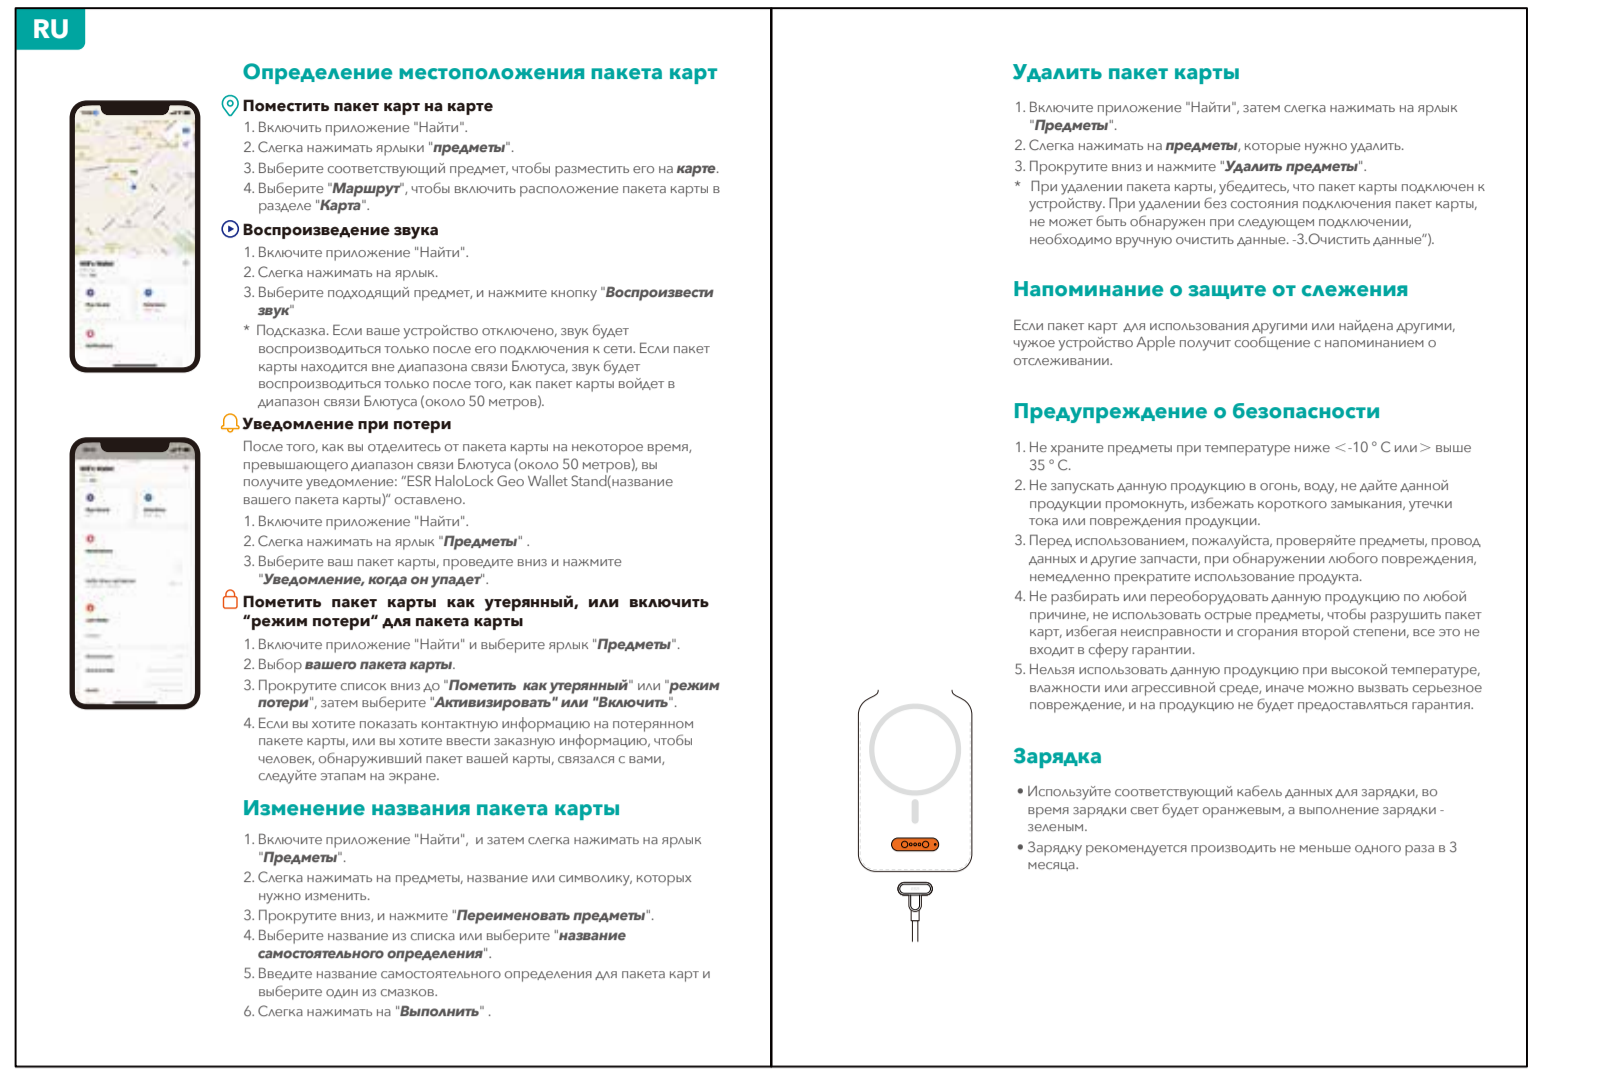

说明书

外尺寸100X140MM-105G哑粉纸-胶装64P-封面250G双铜纸单面过哑膜-4C印

封面

User Manual

ESR

封一

封底