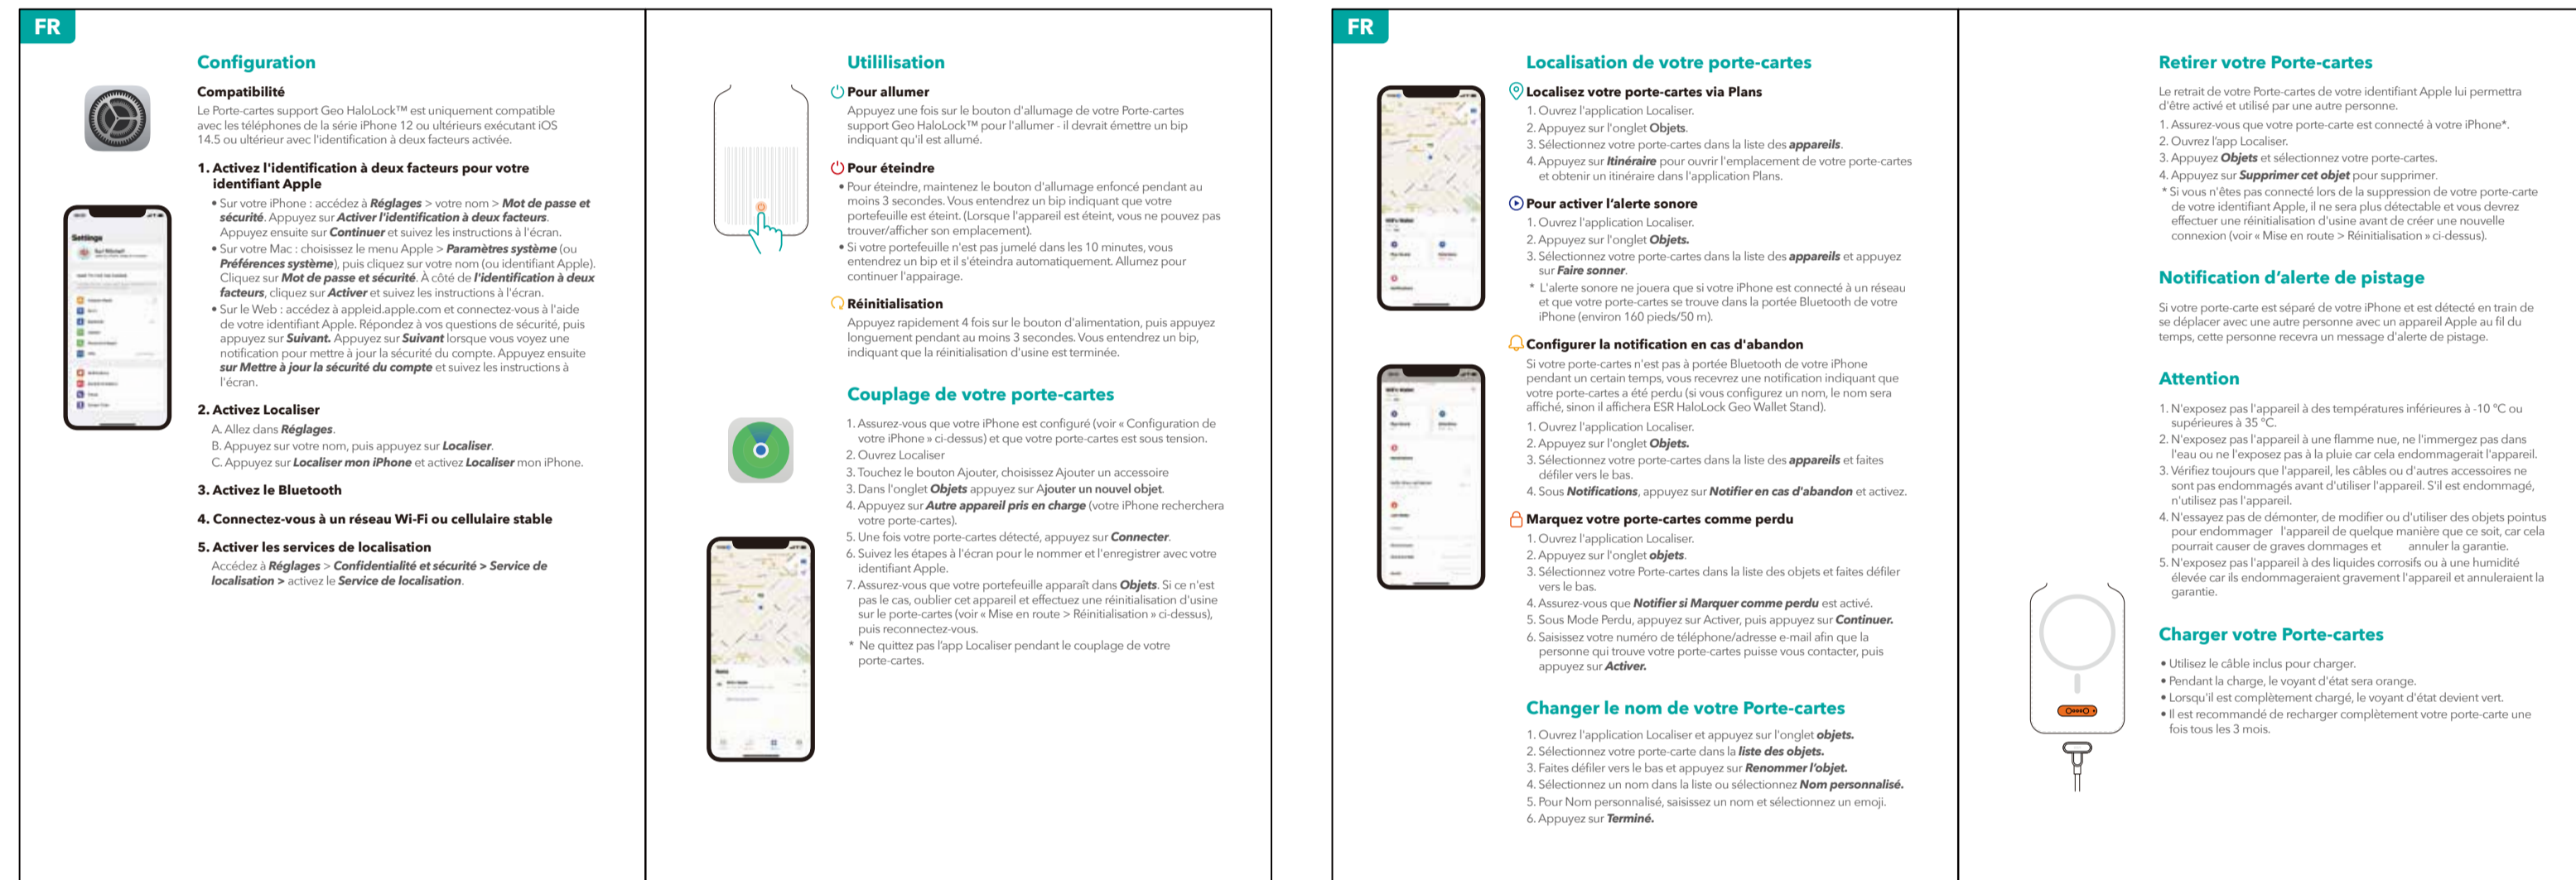

说明书

外尺寸100X140MM-105G哑粉纸-胶装64P-封面250G双铜纸单面过哑膜-4C印

封面

User Manual

ESR

封一

封底