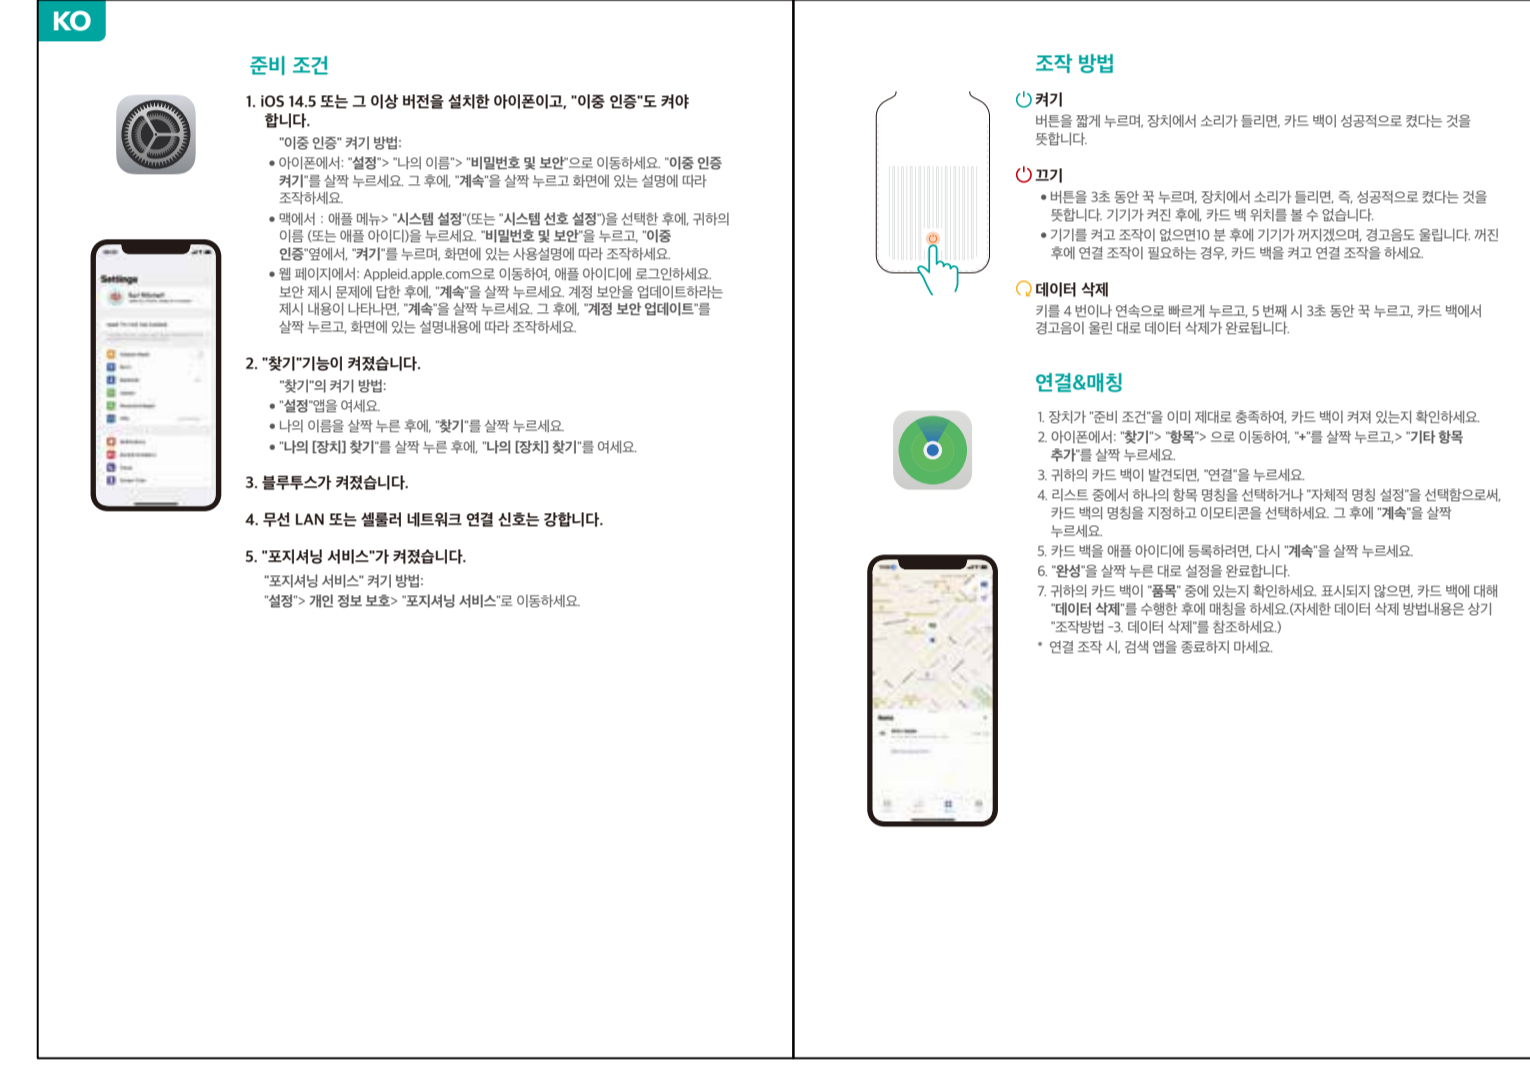

说明书

外尺寸100X140MM-105G哑粉纸-胶装64P-封面250G双铜纸单面过哑膜-4C印

封面

User Manual

ESR

封一

封底