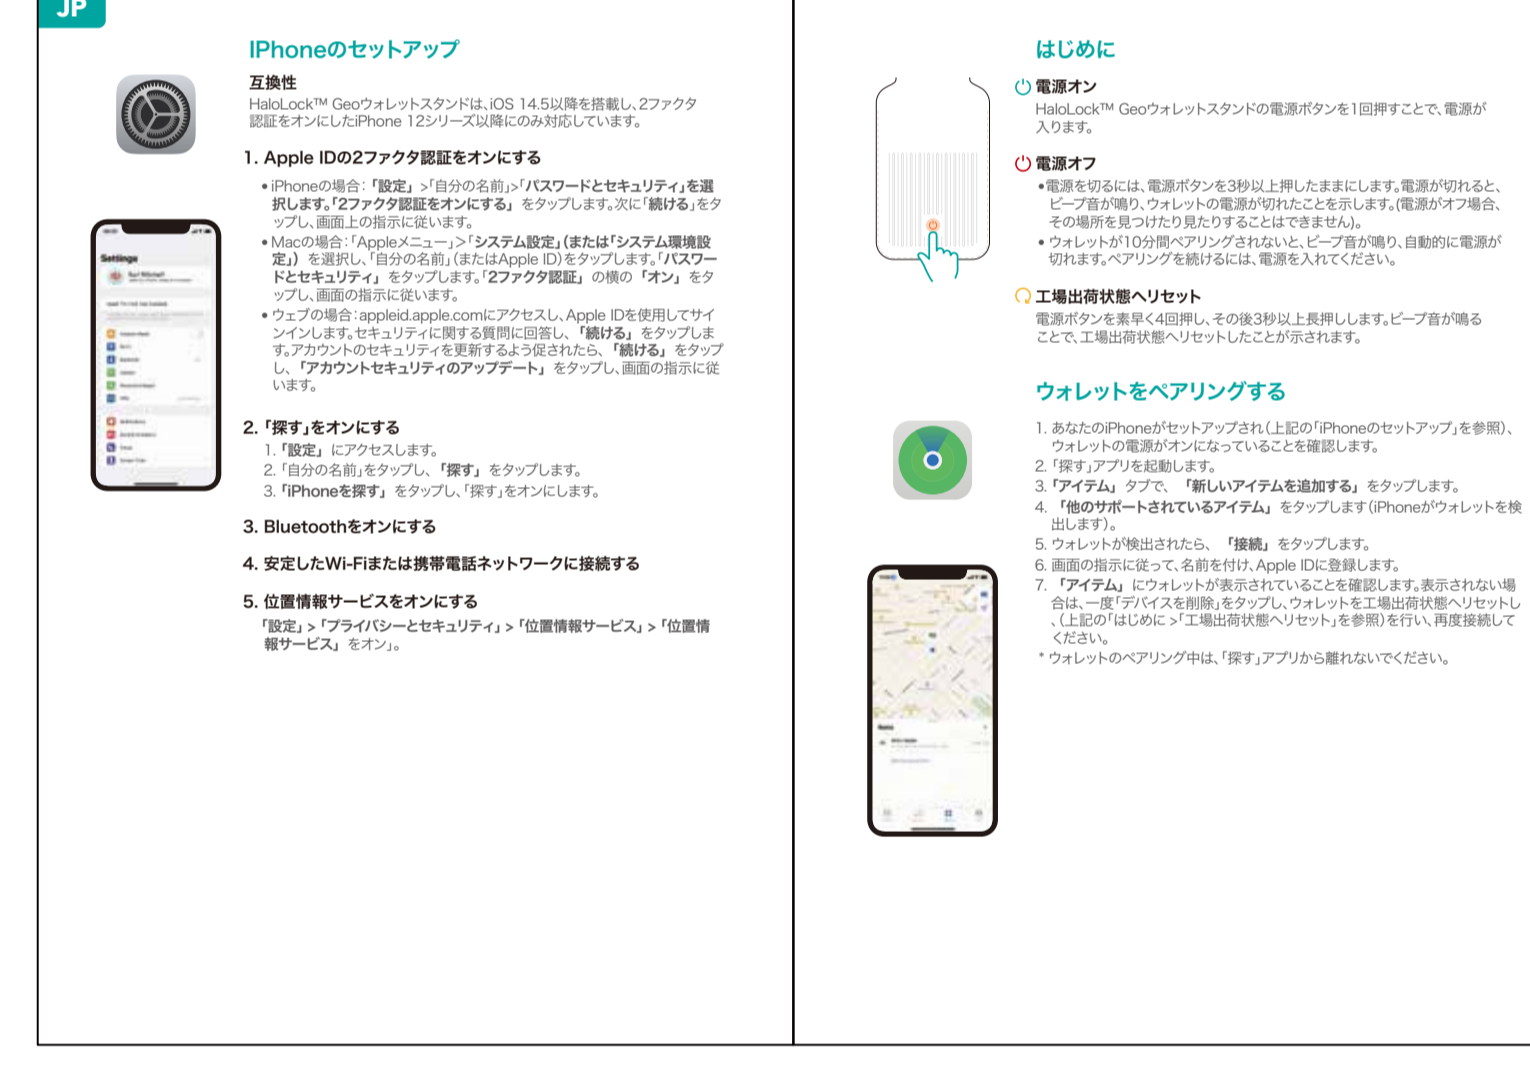

说明书

外尺寸100X140MM-105G哑粉纸-胶装64P-封面250G双铜纸单面过哑膜-4C印

封面

User Manual

ESR

封一

封底