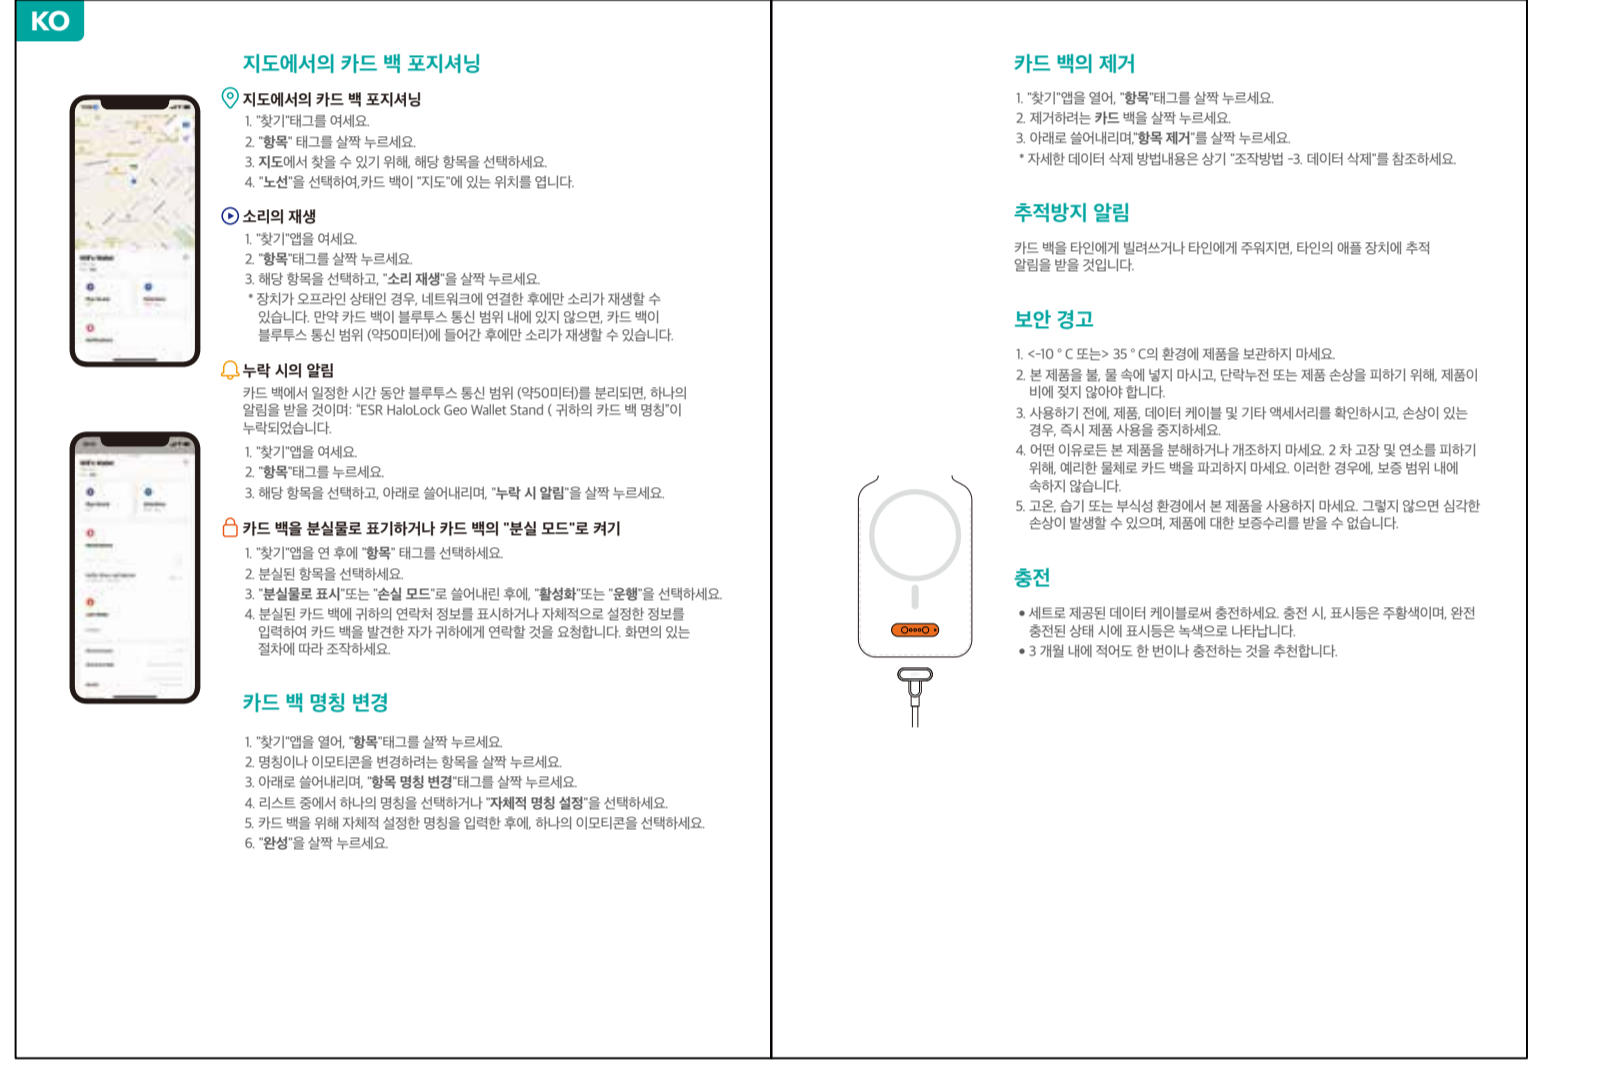

说明书

外尺寸100X140MM-105G哑粉纸-胶装64P-封面250G双铜纸单面过哑膜-4C印

封面

User Manual

ESR

封一

封底