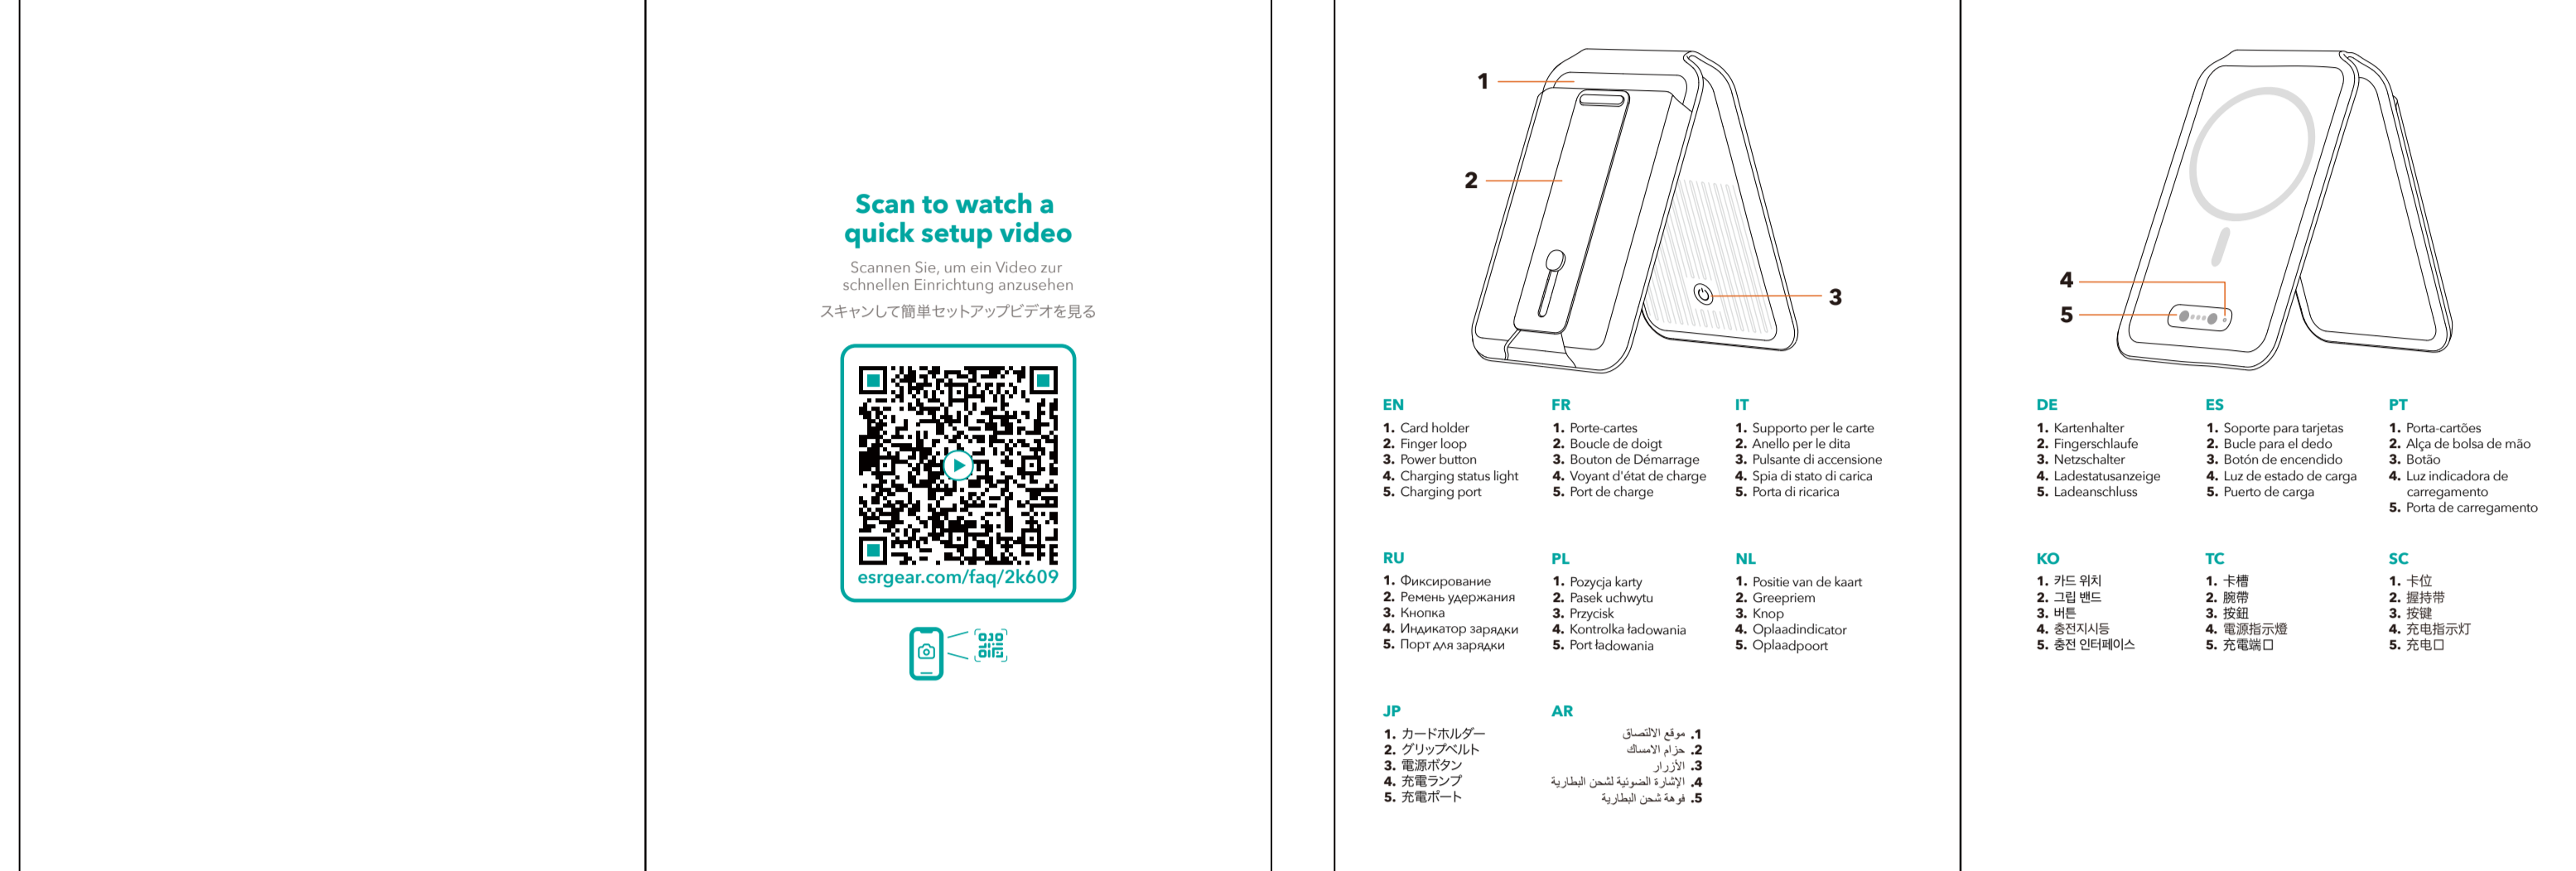

说明书

外尺寸100X140MM-105G哑粉纸-胶装64P-封面250G双铜纸单面过哑膜-4C印

封面

User Manual

ESR

封一

封底