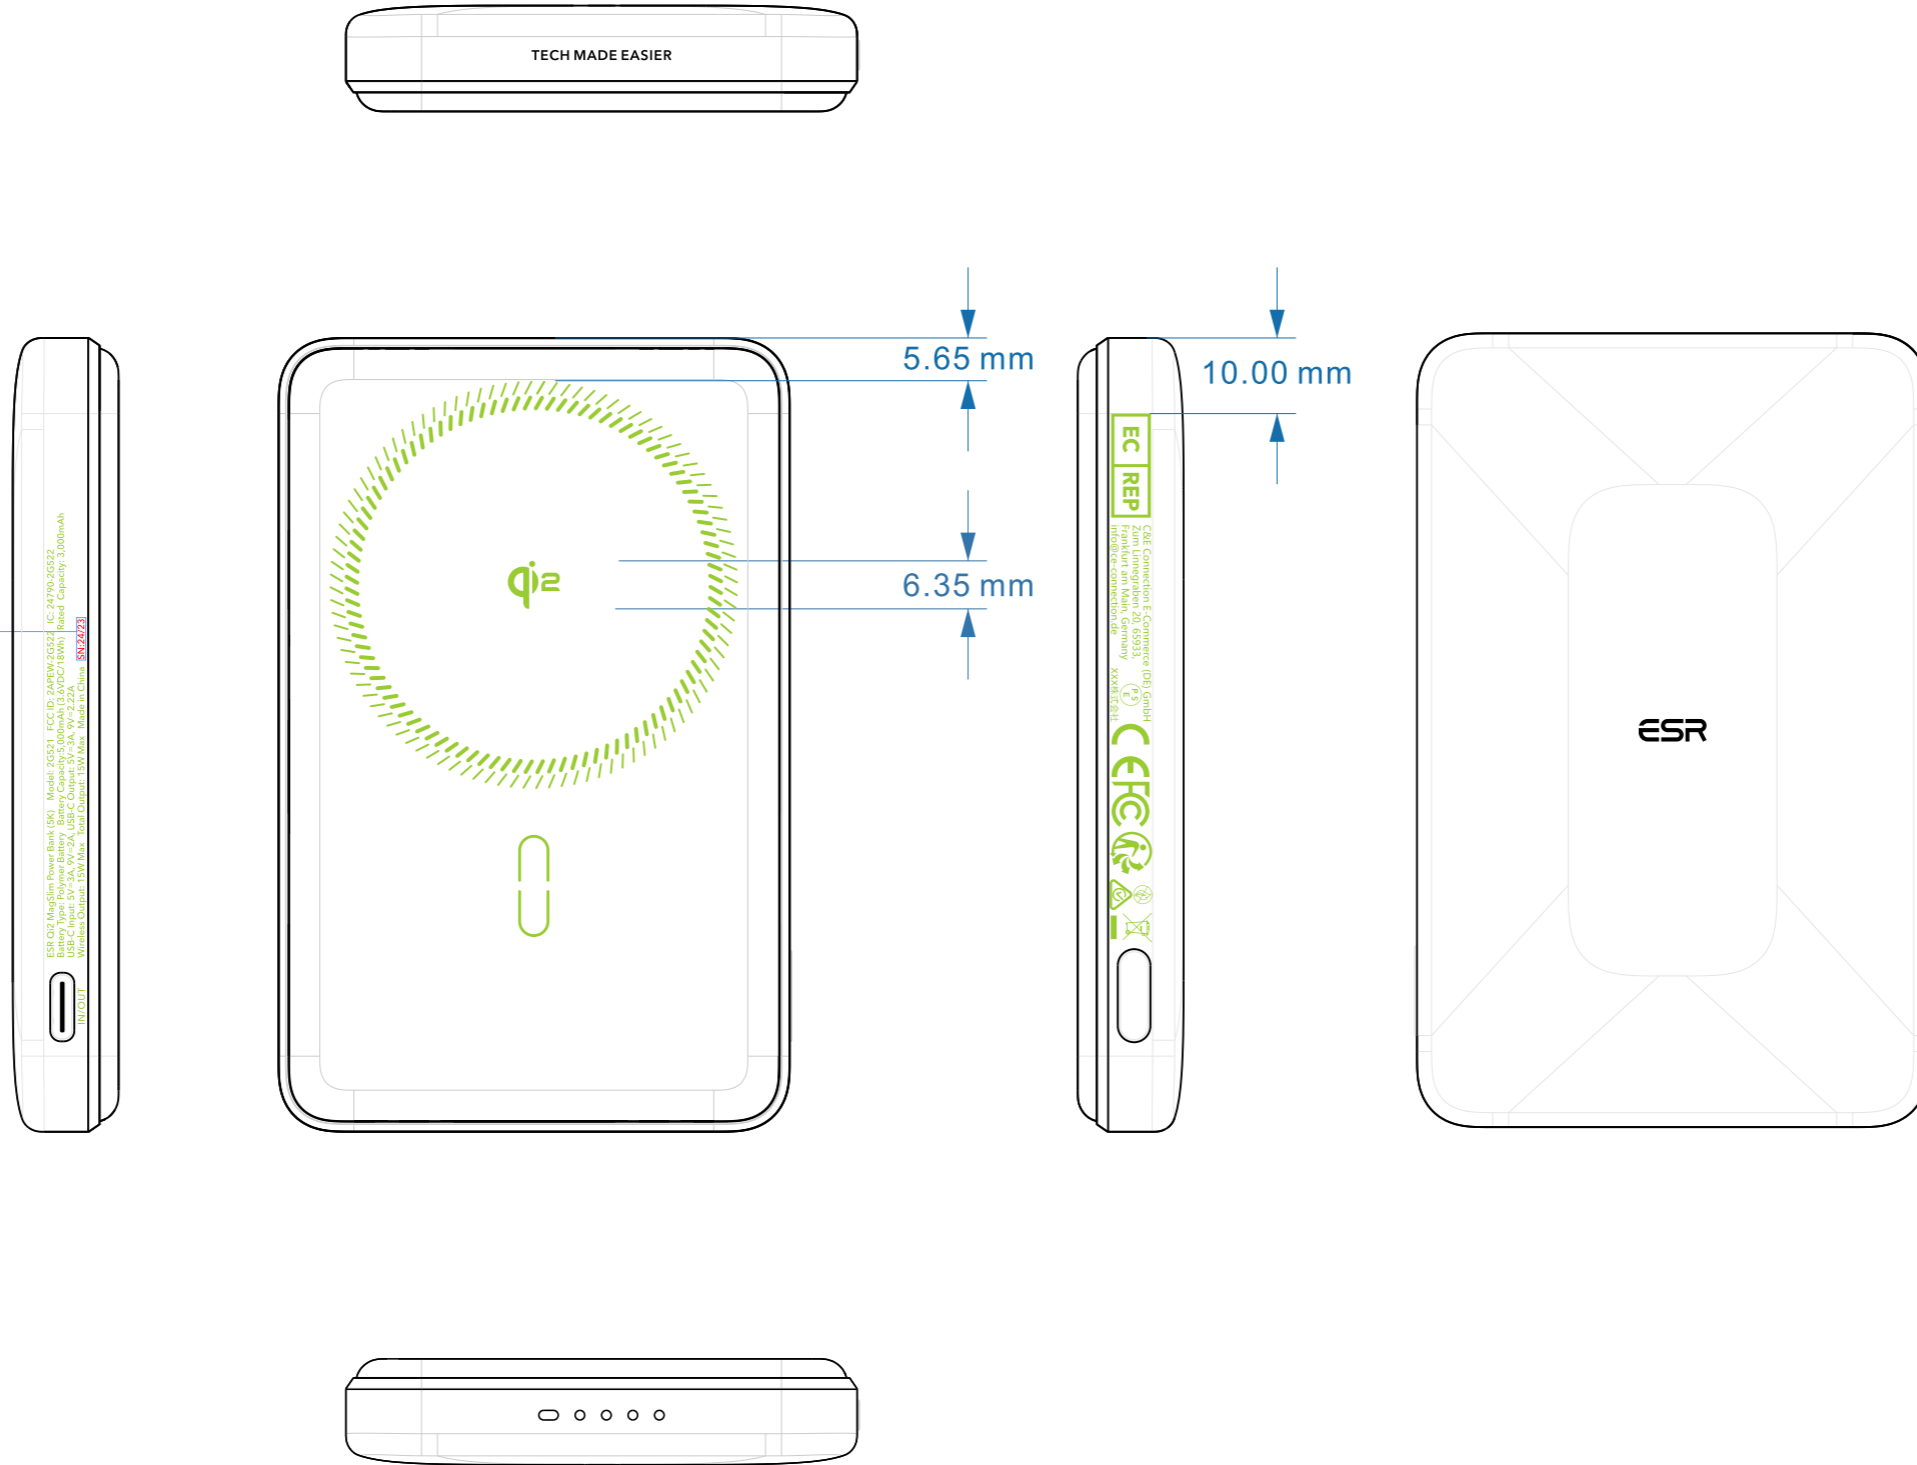

# 2G521-5000mAh-简雅移动电源-菲林文件-V3

工业设计

2024-06-24

24表示2024年  
23表示第23周  
周数由供应商按实际时间调整

■ 红色区域为镭雕  
■ 绿色区域为丝印

## 版本历史

版本号		编辑人	审核人	日期
V0		Anson	谢瑶华	2024/06/11
V1	额定容量修改为3000mAh	Anson	谢瑶华	2024/06/14
V3	排版调整	刘俊伟	谢瑶华	2024/06/24
备注	1.菲林文档由项目设计师编辑，品线设计主管审核，方可对外释放。 2.菲林文档须转曲后对外释放。 3.菲林需求变动请升级版本号并登记更新摘要。			