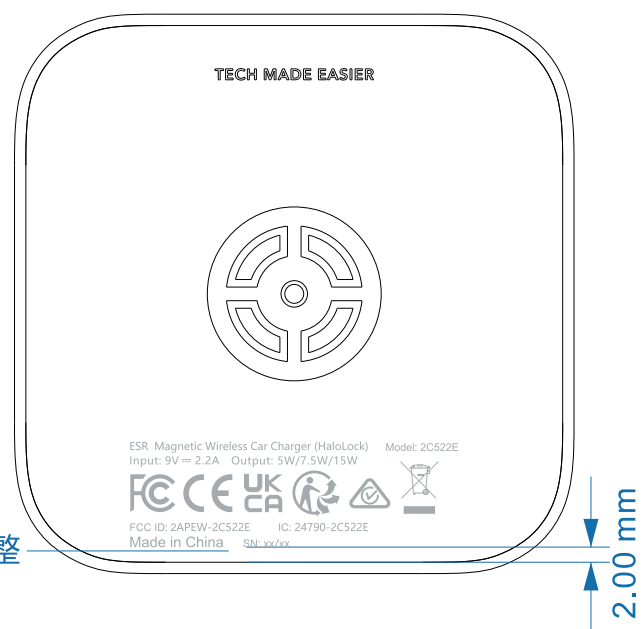

2C522E 基础款车载磁吸无线充支架

(不带qi2认证)

logo为丝印
颜色：银色
位置居中

按实际时间，厂商自行调整

ESR Magnetic Wireless Car Charger (HaloLock) Model: 2C522E
Input: 9V = 2.2A Output: 5W/7.5W/15W

FC CE UK CA

FCC ID: 2APEW-2C522E IC: 24790-2C522E
Made in China SN: xx/xx

灰色区域为镭雕
位置居中

14.15 mm