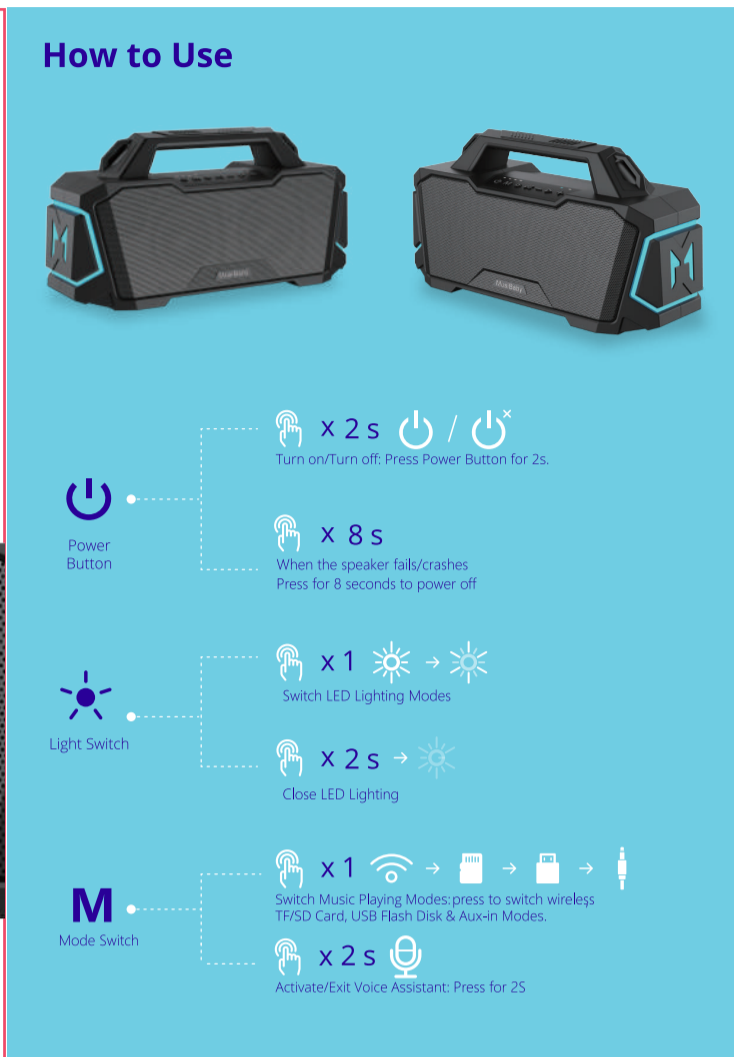

尺寸：128g 铜板纸 98X 140mm 备注，风琴折

1

2

3

4

封底

5

6