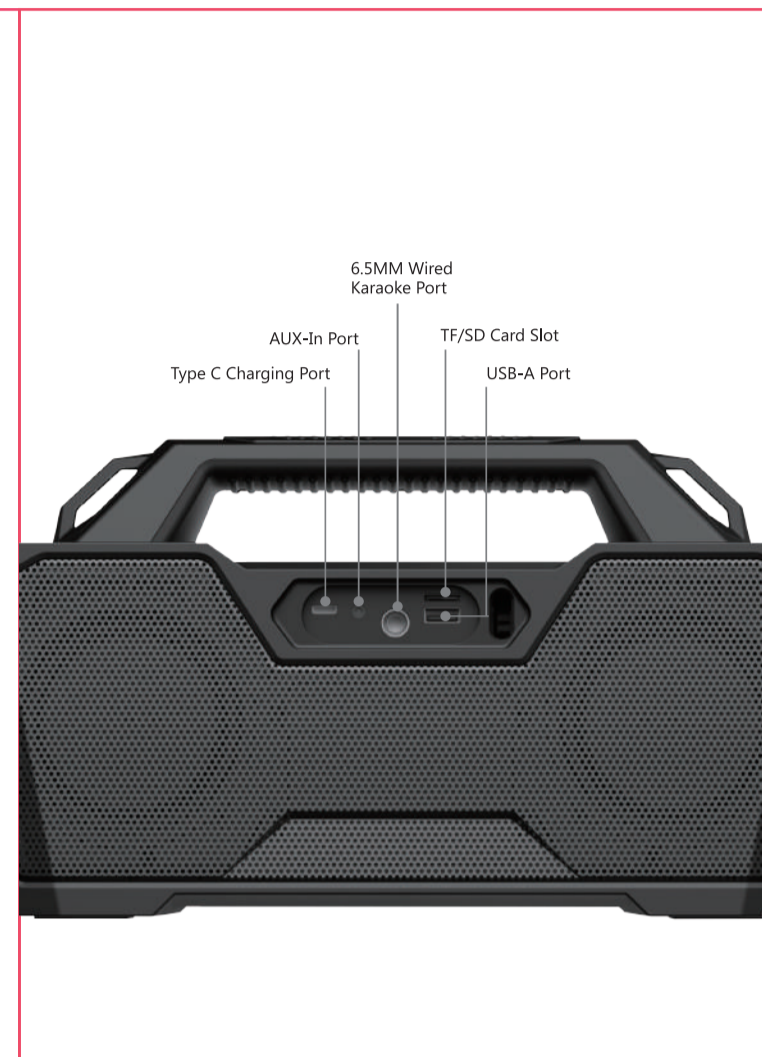

尺寸：128g 铜板纸 98X 140mm 备注，风琴折

1

2

3

4

封底

5

6