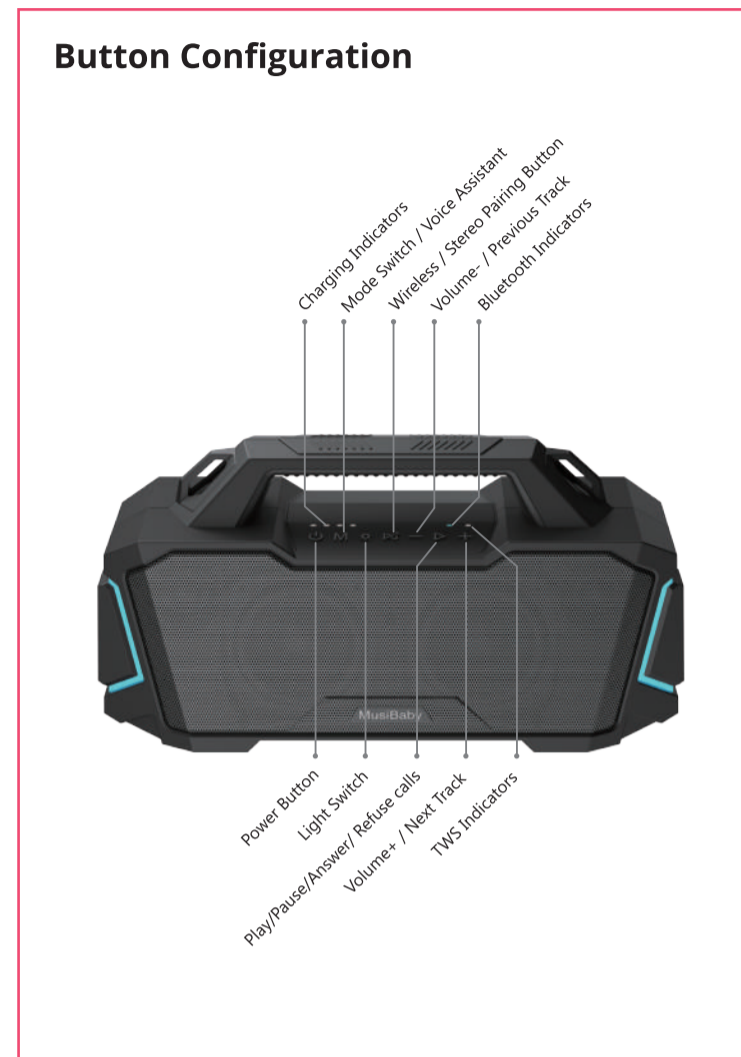

尺寸：128g 铜板纸 98X 140mm 备注，风琴折

1

2

3

4

封底

5

6