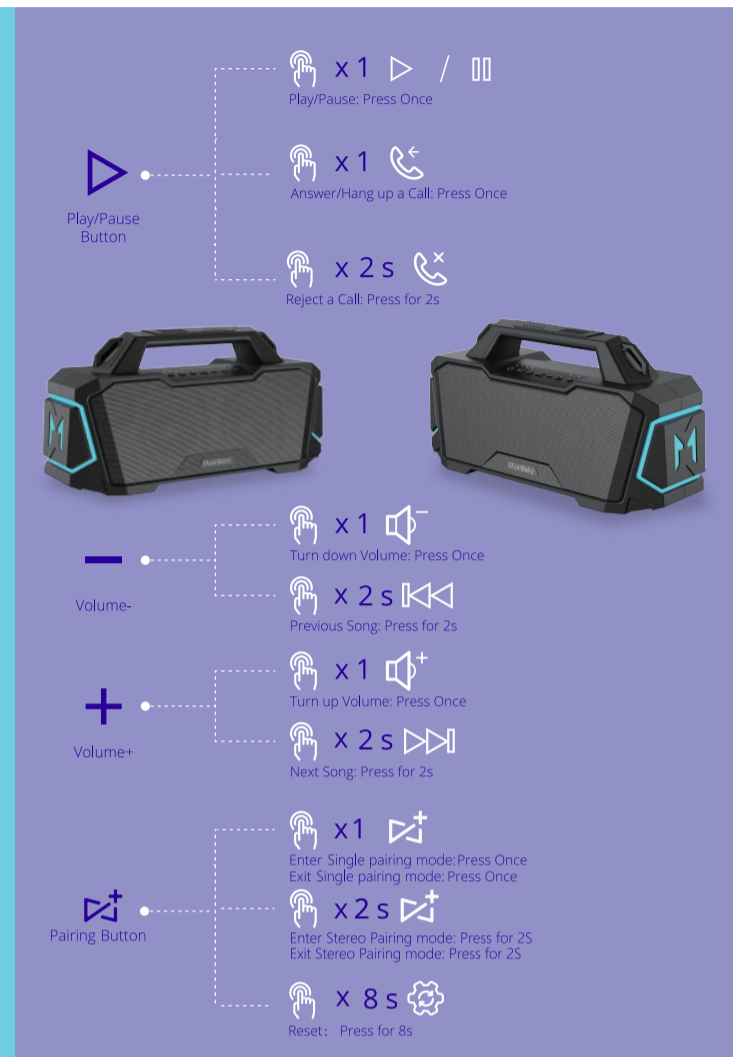

尺寸：128g 铜板纸 98X 140mm 备注，风琴折

1

2

3

4

封底

5

6