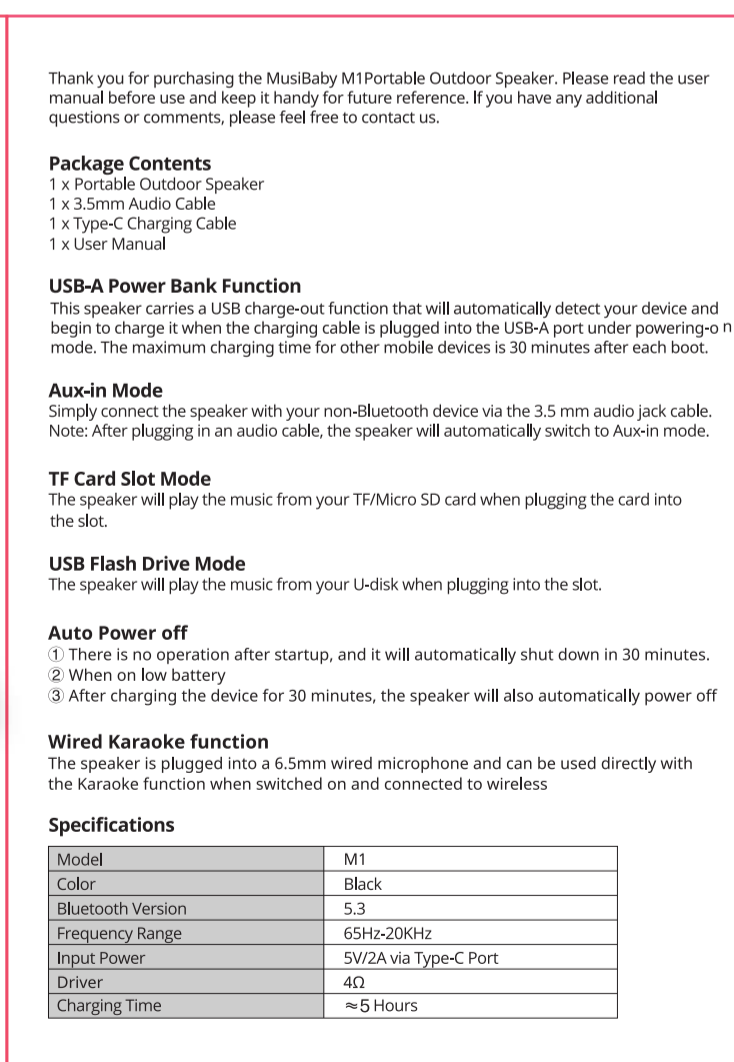

尺寸：128g 铜板纸 98X 140mm 备注，风琴折

1

2

3

4

封底

5

6