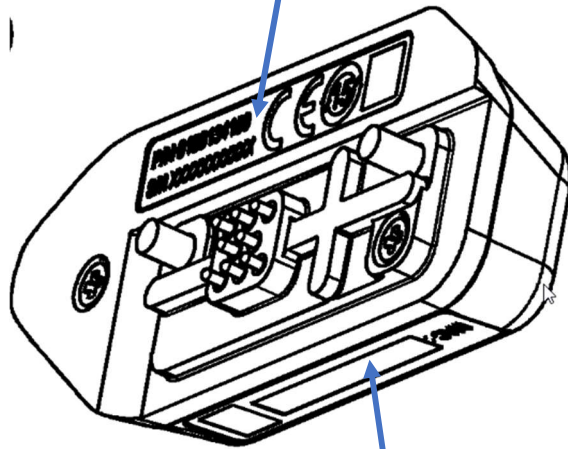

MARKING

2 labels stucked on the Product TRACKER-EABS / 6158134150 :

P/N 6158134150 TRACKER-EABS
S/N XXXXXXXXXXXX
FCC ID : 2APE2-TRACKER2

MAC : XX:XX:XX:XX:XX
IC : 24012-TRACKER2
HVIN : 615919149005