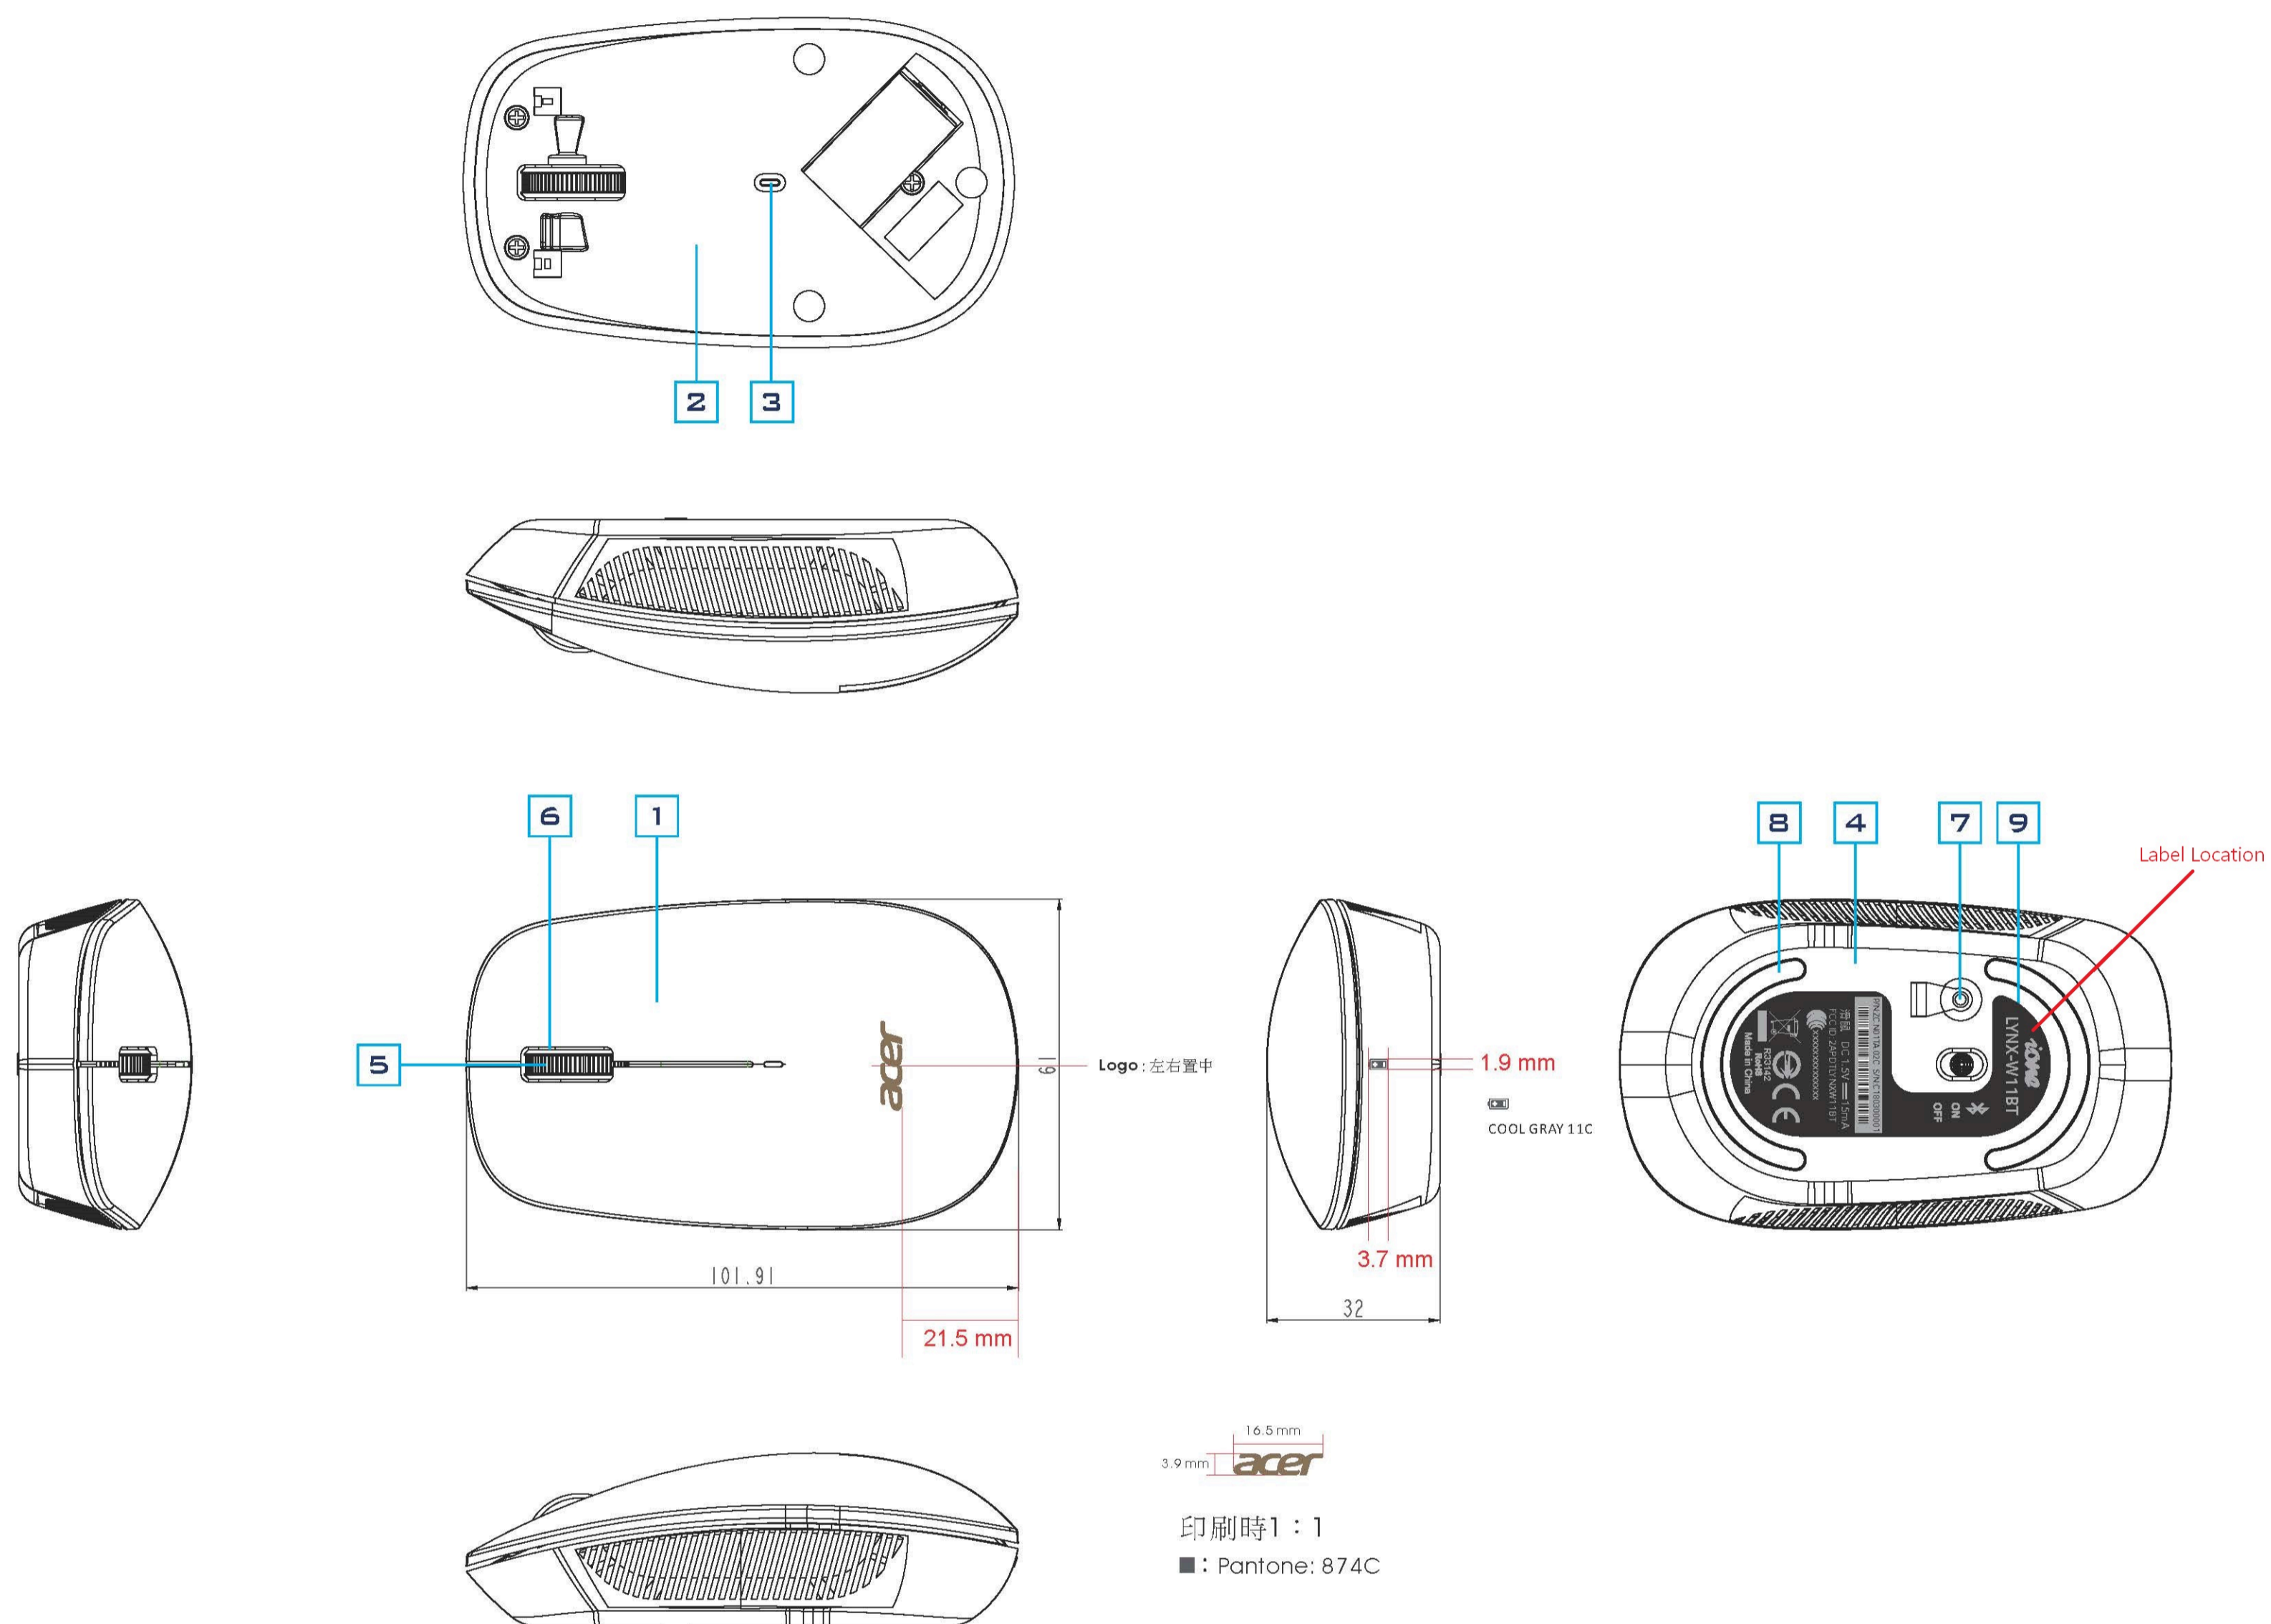

LYNX-W 1 1 BT

2018-04-10

編號	零件名稱	Material Color	Material	表面處理	Finish	Remark
1	按鍵蓋	黑色	ABS	細咬花	噴黑漆 + 印刷 <i>acer</i> LOGO(Pantone: 874C) + 皮革漆	內面也要咬花
2	中蓋	黑色	ABS	YS1286	---	
3	LED LENS	透明	PC	細咬花	---	
4	下蓋	黑色	ABS	細咬花	印刷電池圖標 (Pantone: COOL GRAY 11C)	
5	滾輪套	黑色	Rubber	噴砂	---	
6	滾輪	白色	ABS	細咬花	噴銀漆	
7	Power Switch	黑色	ABS	細咬花	---	
8	腳墊	黑色	鐵氟龍	---	亮面	
9	底貼	銀色	反銀龍	---	銀底黑字+霧P	