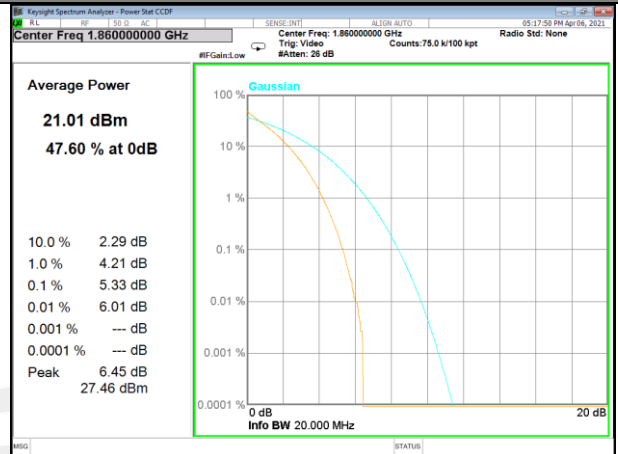

PAR
LTE BAND-2

LTE BAND-2

Band 2_1_QPSK_Low

Band 2_100_QPSK_Low

Band 2_1_Q16_Low

Band 2_100_Q16_Low

Band 2_1_QPSK_Middle

Band 2_100_QPSK_Middle