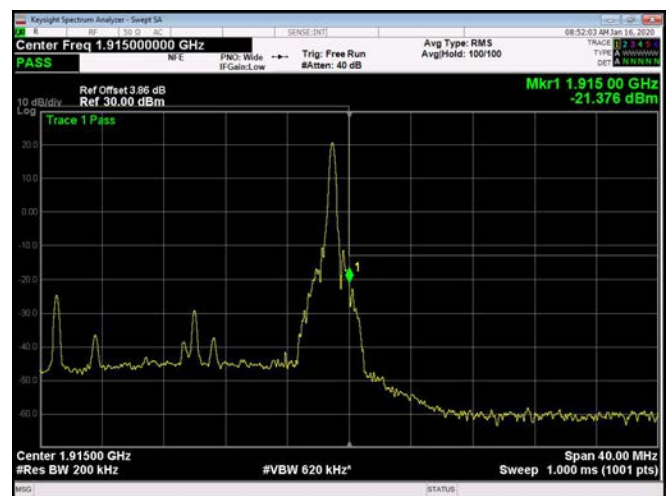

20MHz / QPSK / Low Channel / 1RB

20MHz / QPSK / High Channel / 1 RB

20MHz / QPSK / Low Channel / Full RB

20MHz / QPSK / High Channel / Full RB

20MHz / 16QAM / Low Channel / 1RB

20MHz / 16QAM / High Channel / 1 RB