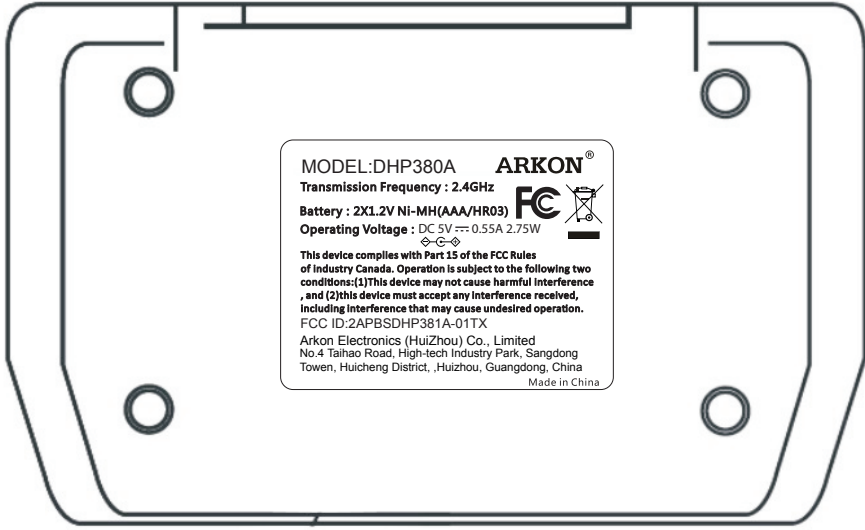

TRANSMITTER

98-14-DHP380A
Size : 44(L)x32(H)mm+/-0.5
Background: White
Text: Black
Coating: P.P.

SCALE 1:1