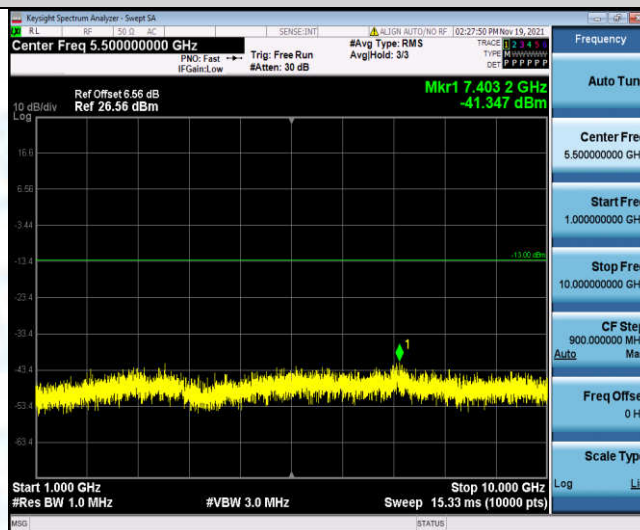

Band12-10MHz-16QAM-23060-1RB#0-Range2:1000~10000MHz