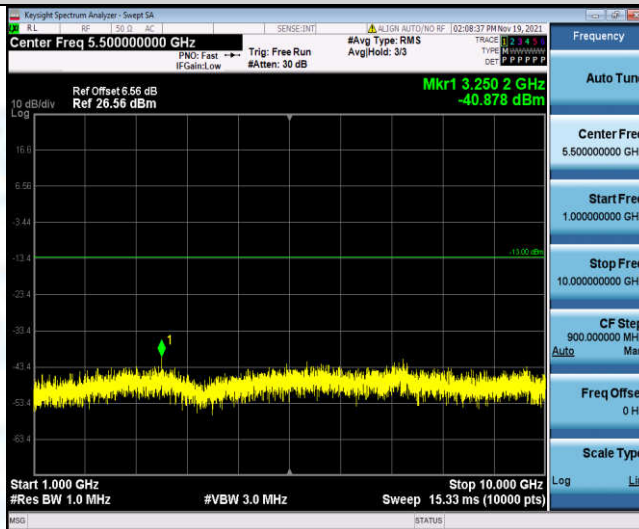

Band12-5MHz-QPSK-23095-1RB#0-Range2:1000~10000MHz

Band12-5MHz-QPSK-23155-1RB#0-Range1:30~1000MHz

Band12-5MHz-QPSK-23155-1RB#0-Range2:1000~10000MHz

Band12-5MHz-16QAM-23035-1RB#0-Range1:30~1000MHz

Band12-5MHz-16QAM-23035-1RB#0-Range2:1000~10000MHz