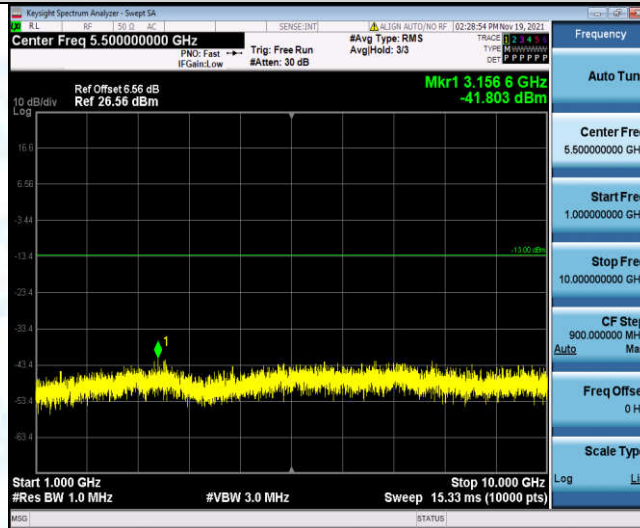

Band12-10MHz-16QAM-23060-1RB#0-Range1:30~1000MHz

Band12-10MHz-16QAM-23060-1RB#0-Range2:1000~10000MHz

Band12-10MHz-16QAM-23095-1RB#0-Range1:30~1000MHz

Band12-10MHz-16QAM-23095-1RB#0-Range2: 1000~10000MHz

Band12-10MHz-16QAM-23130-1RB#0-Range1:30~1000MHz