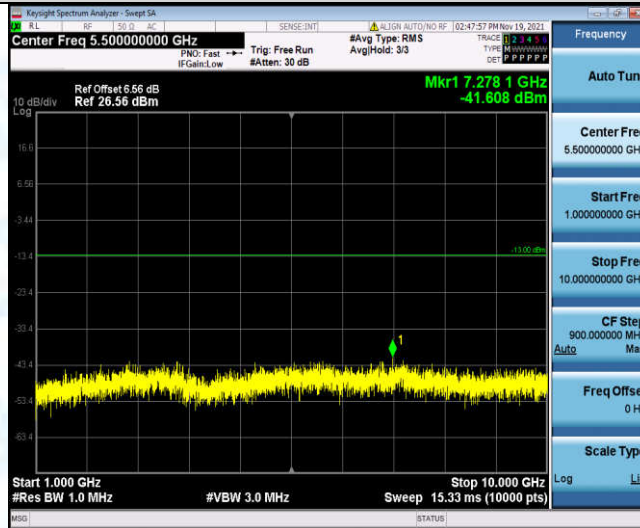

Band12-10MHz-16QAM-23130-1RB#0-Range2: 1000~10000MHz

Band17-5MHz-QPSK-23755-1RB#0-Range1:30~1000MHz

Band17-5MHz-QPSK-23755-1RB#0-Range2:1000~10000MHz

Band17-5MHz-QPSK-23790-1RB#0-Range1:30~1000MHz

Band17-5MHz-QPSK-23790-1RB#0-Range2:1000~10000MHz