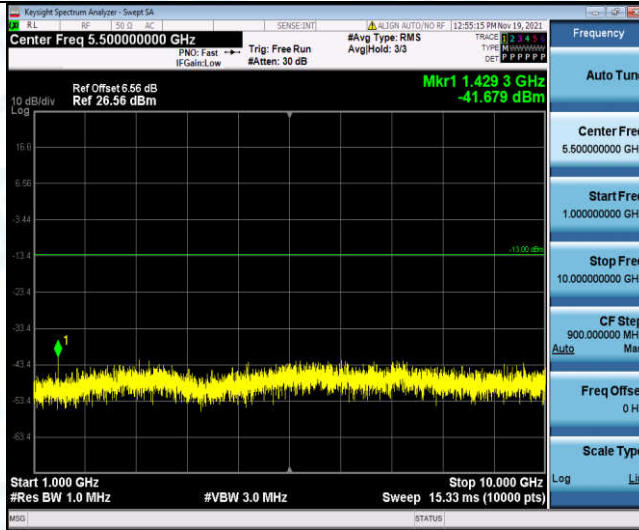

Band12-1.4MHz-QPSK-23095-1RB#0-Range2:1000~10000MHz

Band12-1.4MHz-QPSK-23173-1RB#0-Range1:30~1000MHz

Band12-1.4MHz-QPSK-23173-1RB#0-Range2:1000~10000MHz

Band12-1.4MHz-16QAM-23017-1RB#0-Range 1:30~1000MHz