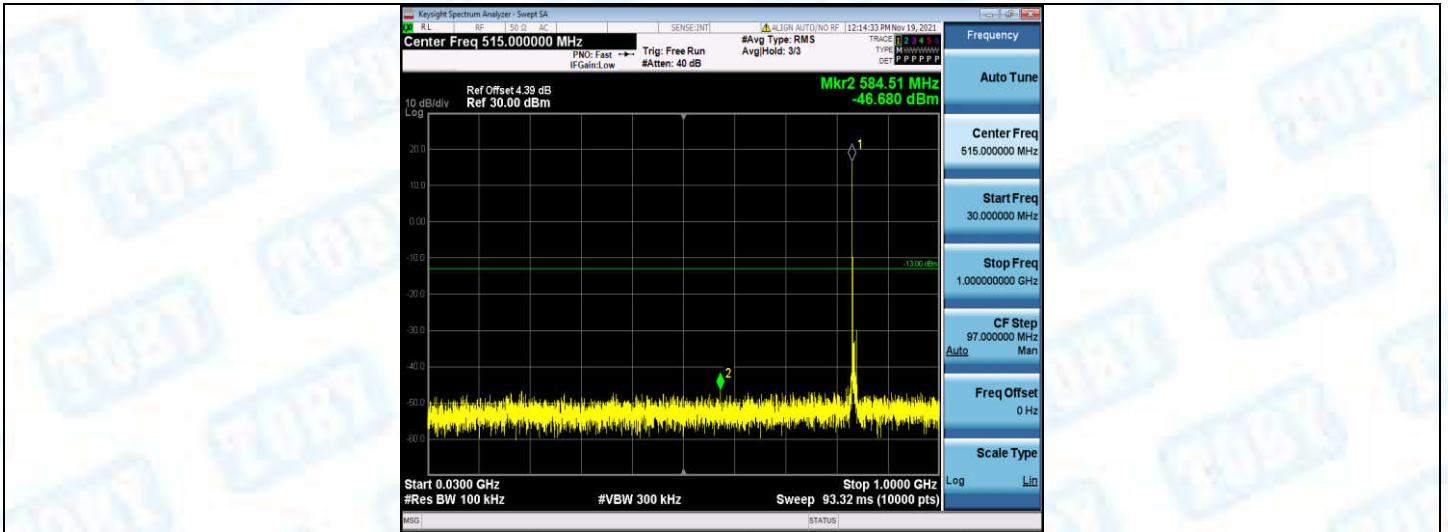

Band5-5MHz-16QAM-20525-1RB#0-Range1:30~1000MHz

Band5-5MHz-16QAM-20525-1RB#0-Range2:1000~10000MHz