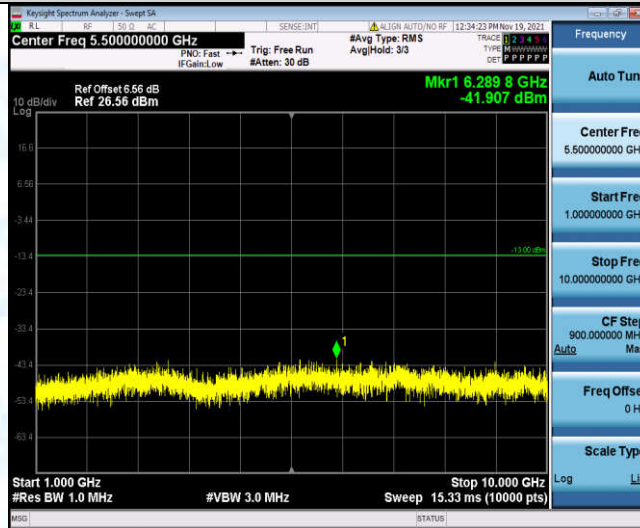

Band5-10MHz-QPSK-20600-1RB#0-Range2:1000~10000MHz

Band5-10MHz-16QAM-20450-1RB#0-Range1:30~1000MHz

Band5-10MHz-16QAM-20450-1RB#0-Range2:1000~10000MHz

Band5-10MHz-16QAM-20525-1RB#0-Range1:30~1000MHz

Band5-10MHz-16QAM-20525-1RB#0-Range2:1000~10000MHz