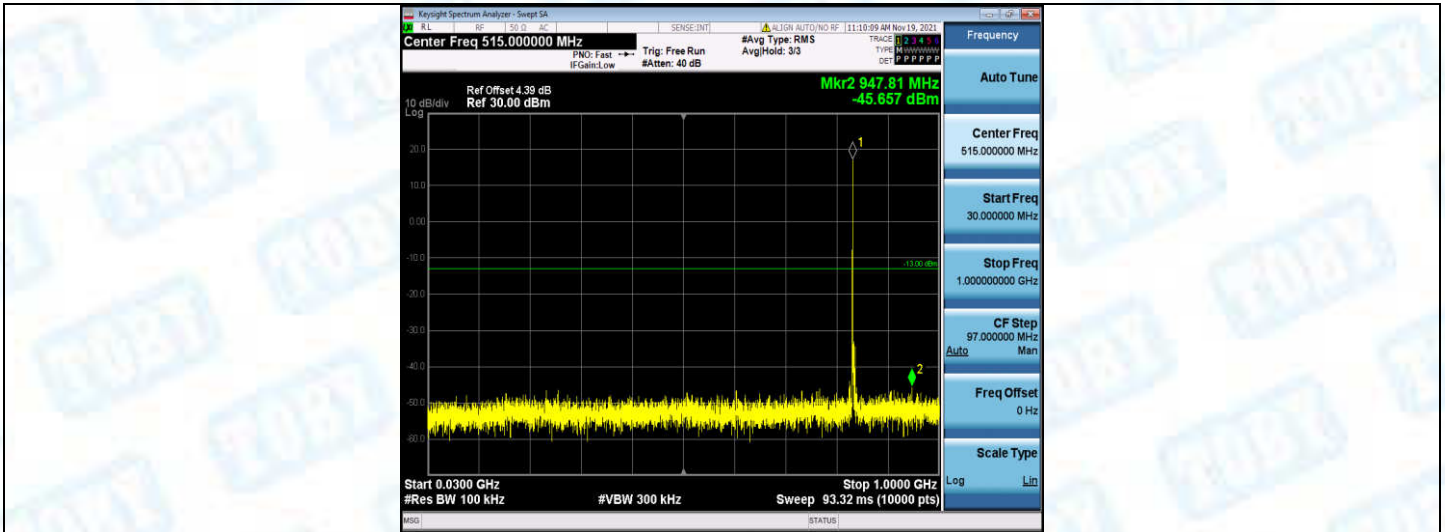

Band5-1.4MHz-16QAM-20643-1RB#0-Range2:1000~10000MHz

Band5-3MHz-QPSK-20415-1RB#0-Range1:30~1000MHz

Band5-3MHz-QPSK-20415-1RB#0-Range2:1000~10000MHz

Band5-3MHz-QPSK-20525-1RB#0-Range1:30~1000MHz

Band5-3MHz-QPSK-20525-1RB#0-Range2:1000~10000MHz