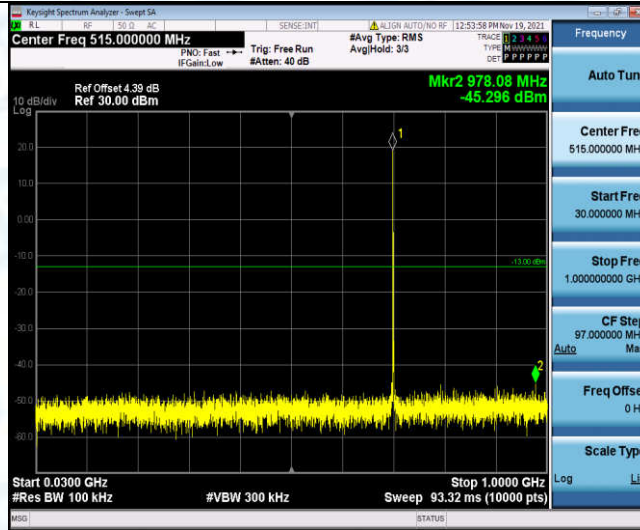

Band5-10MHz-16QAM-20600-1RB#0-Range1:30~1000MHz

Band5-10MHz-16QAM-20600-1RB#0-Range2:1000~10000MHz

Band12-1.4MHz-QPSK-23017-1RB#0-Range1:30~1000MHz

Band12-1.4MHz-QPSK-23017-1RB#0-Range2:1000~10000MHz

Band12-1.4MHz-QPSK-23095-1RB#0-Range1:30~1000MHz