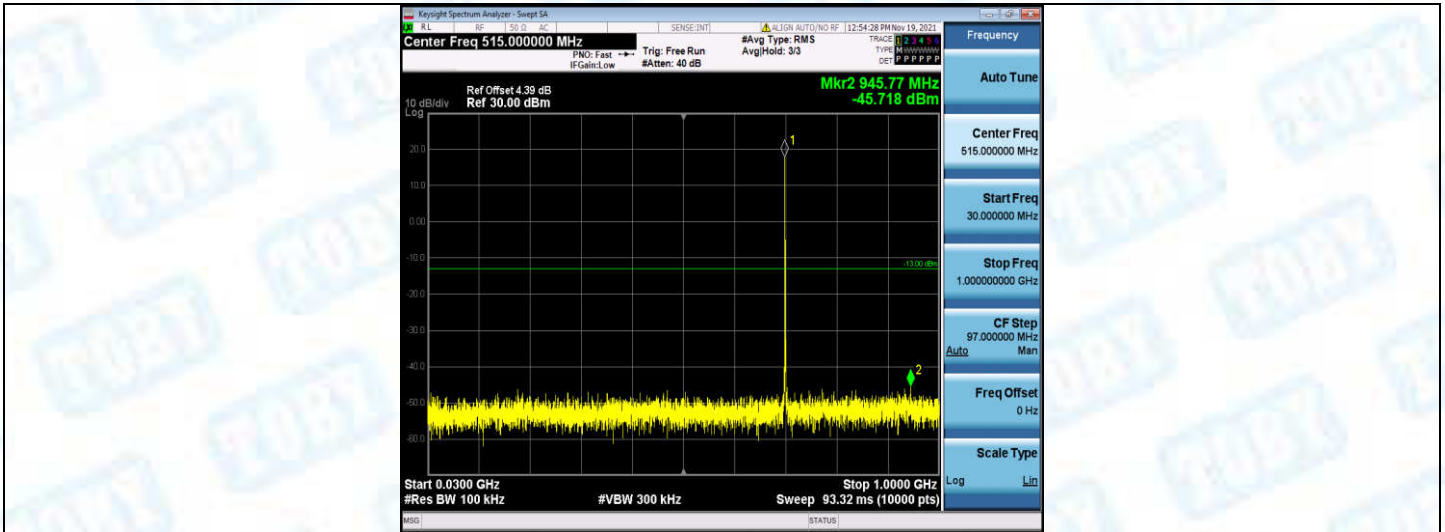

Band12-1.4MHz-16QAM-23095-1RB#0-Range 1:30~1000MHz

Band12-1.4MHz-16QAM-23095-1RB#0-Range2:1000~10000MHz