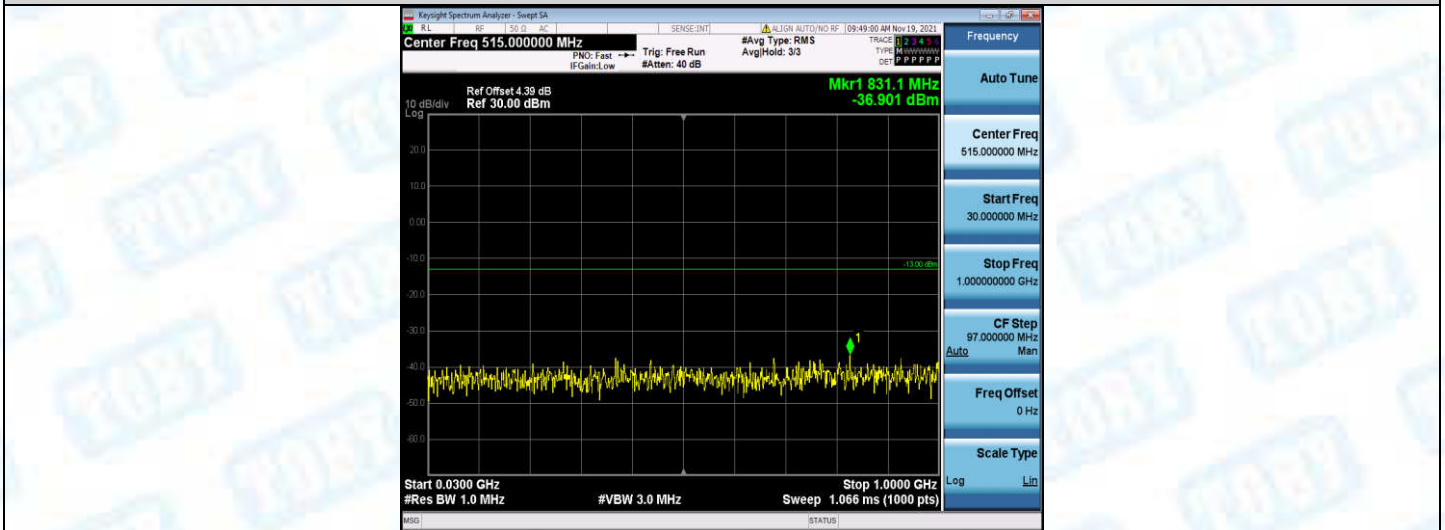

Band4-15MHz-16QAM-20325-1RB#0-Range1:30~1000MHz

Band4-15MHz-16QAM-20325-1RB#0-Range2:1000~2000MHz

Band4-20MHz-QPSK-20050-1RB#0-Range1:30~1000MHz

Band4-20MHz-QPSK-20050-1RB#0-Range2:1000~20000MHz

Band4-20MHz-QPSK-20175-1RB#0-Range1:30~1000MHz