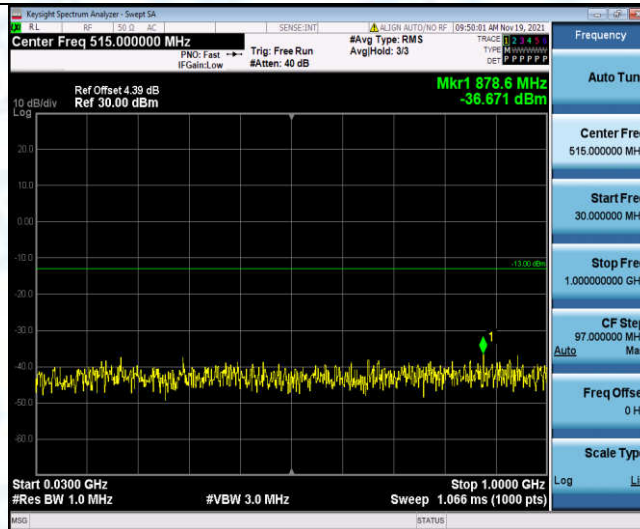

Band4-15MHz-16QAM-20325-1RB#0-Range1:30~1000MHz

Band4-15MHz-16QAM-20325-1RB#0-Range2:1000~2000MHz

Band4-20MHz-QPSK-20050-1RB#0-Range1:30~1000MHz

Band4-20MHz-QPSK-20050-1RB#0-Range2:1000~20000MHz

Band4-20MHz-QPSK-20175-1RB#0-Range1:30~1000MHz