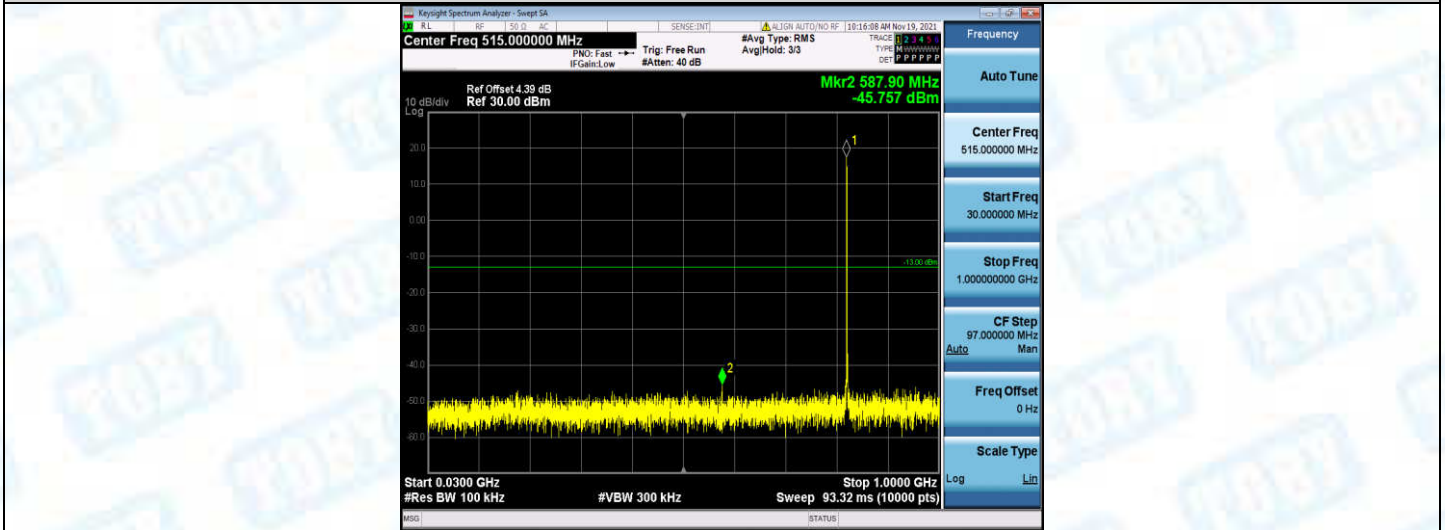

Band4-20MHz-16QAM-20175-1RB#0-Range1:30~1000MHz

Band4-20MHz-16QAM-20175-1RB#0-Range2:1000~20000MHz

Band4-20MHz-16QAM-20300-1RB#0-Range1:30~1000MHz

Band4-20MHz-16QAM-20300-1RB#0-Range2:1000~20000MHz

Band5-1.4MHz-QPSK-20407-1RB#0-Range1:30~1000MHz