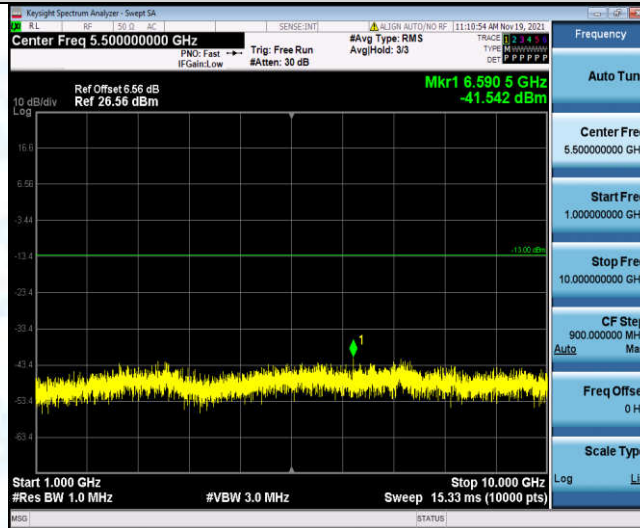

Band5-3MHz-16QAM-20525-1RB#0-Range2:1000~10000MHz

Band5-3MHz-16QAM-20635-1RB#0-Range1:30~1000MHz