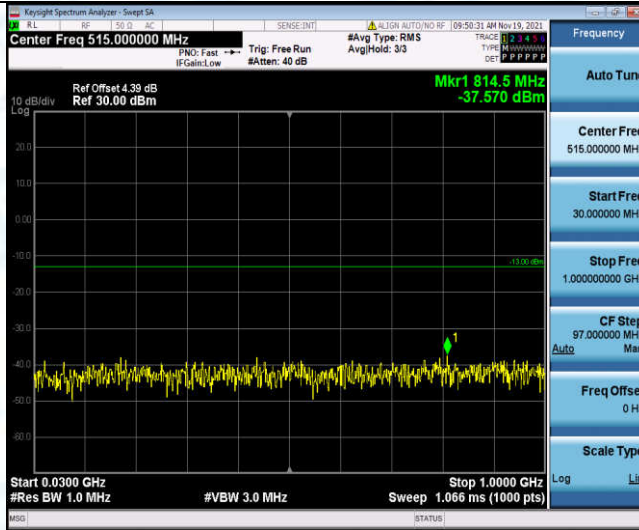

Band4-20MHz-16QAM-20175-1RB#0-Range1:30~1000MHz

Band4-20MHz-16QAM-20175-1RB#0-Range2:1000~20000MHz