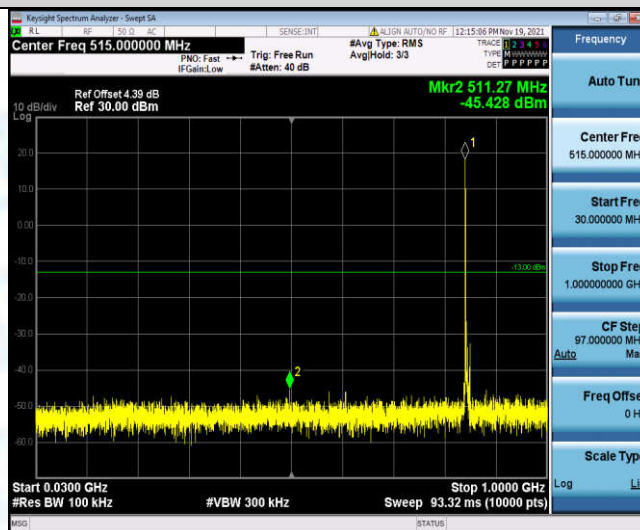

Band5-5MHz-QPSK-20625-1RB#0-Range1:30~1000MHz

Band5-5MHz-QPSK-20625-1RB#0-Range2:1000~10000MHz