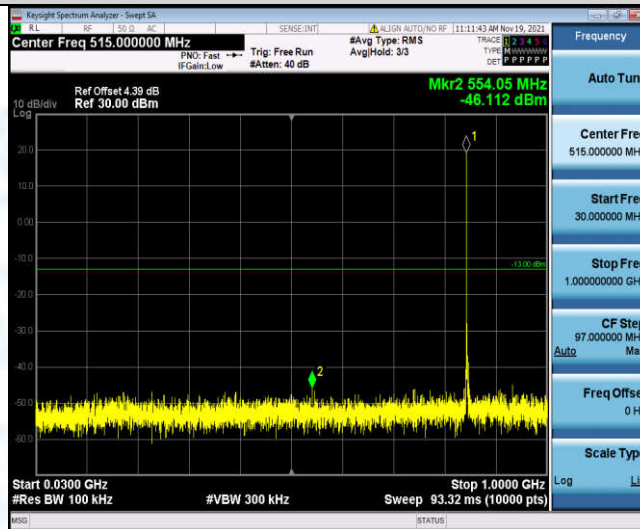

Band5-3MHz-16QAM-20635-1RB#0-Range1:30~1000MHz

Band5-3MHz-16QAM-20635-1RB#0-Range2:1000~10000MHz