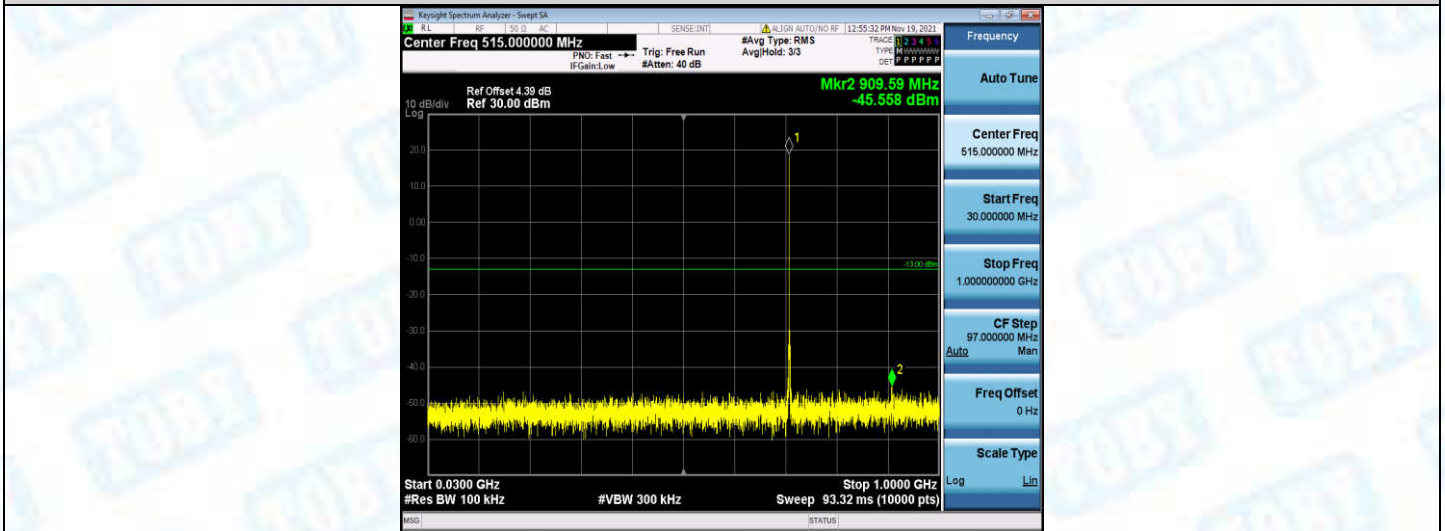

Band12-1.4MHz-16QAM-23017-1RB#0-Range 2:1000~10000MHz

Band12-1.4MHz-16QAM-23095-1RB#0-Range 1:30~1000MHz

Band12-1.4MHz-16QAM-23095-1RB#0-Range2:1000~10000MHz

Band12-1.4MHz-16QAM-23173-1RB#0-Range1:30~1000MHz