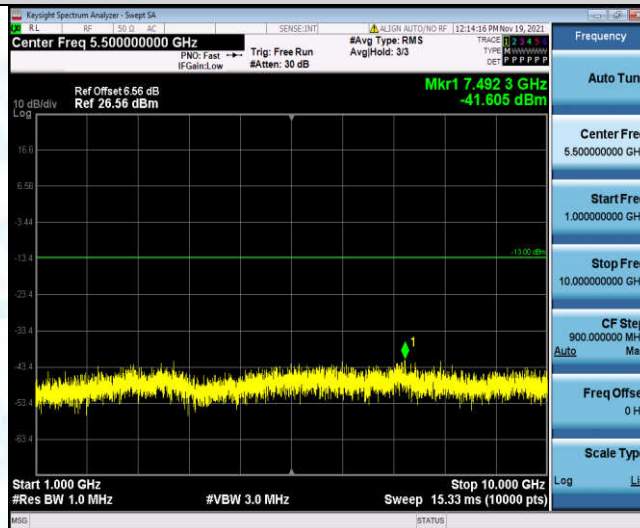

Band5-5MHz-QPSK-20525-1RB#0-Range2:1000~10000MHz

Band5-5MHz-QPSK-20625-1RB#0-Range1:30~1000MHz