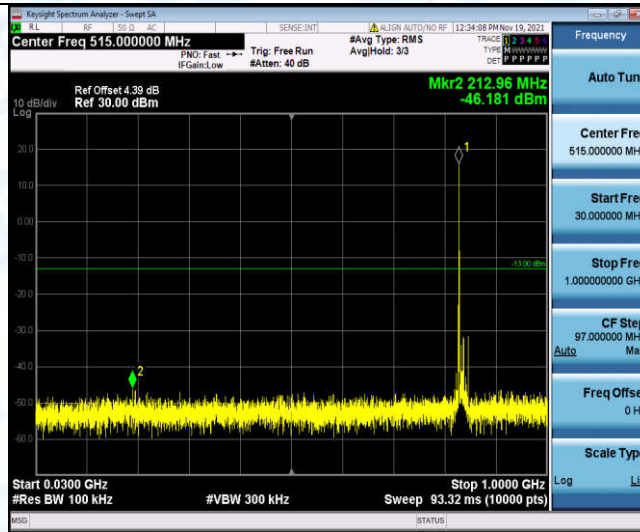

Band5-10MHz-QPSK-20600-1RB#0-Range2:1000~10000MHz

Band5-10MHz-16QAM-20450-1RB#0-Range1:30~1000MHz

Band5-10MHz-16QAM-20450-1RB#0-Range2:1000~10000MHz

Band5-10MHz-16QAM-20525-1RB#0-Range1:30~1000MHz

Band5-10MHz-16QAM-20525-1RB#0-Range2:1000~10000MHz