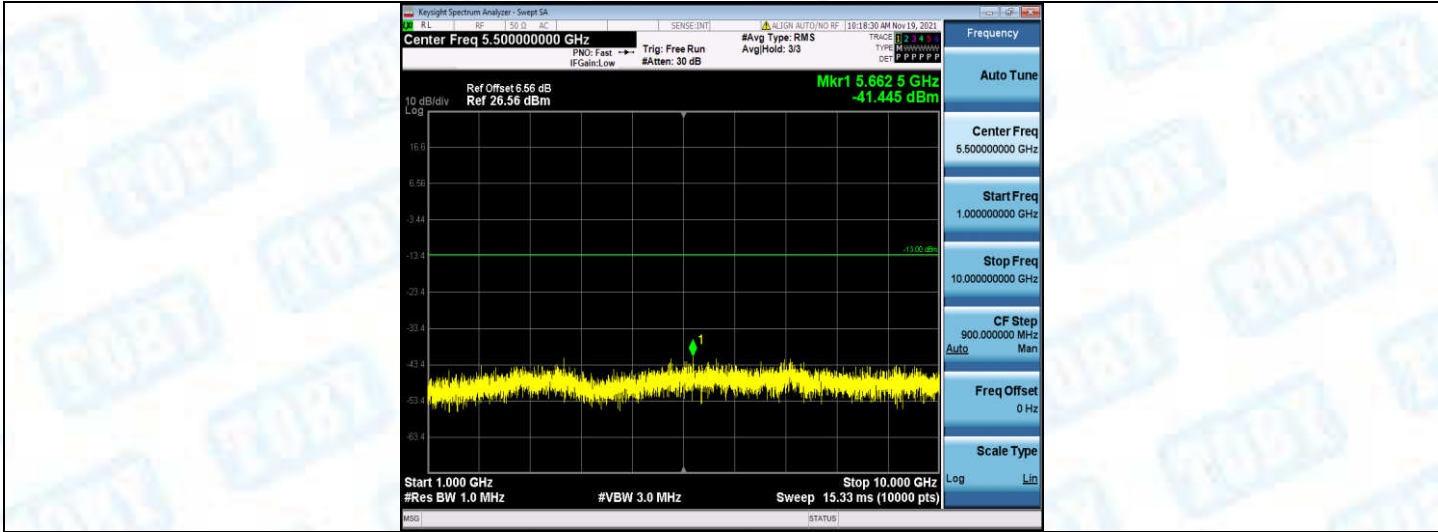

Band5-1.4MHz-QPSK-20407-1RB#0-Range2:1000~10000MHz

Band5-1.4MHz-QPSK-20525-1RB#0-Range1:30~1000MHz

Band5-1.4MHz-QPSK-20525-1RB#0-Range2:1000~10000MHz

Band5-1.4MHz-QPSK-20643-1RB#0-Range1:30~1000MHz

Band5-1.4MHz-QPSK-20643-1RB#0-Range2:1000~10000MHz