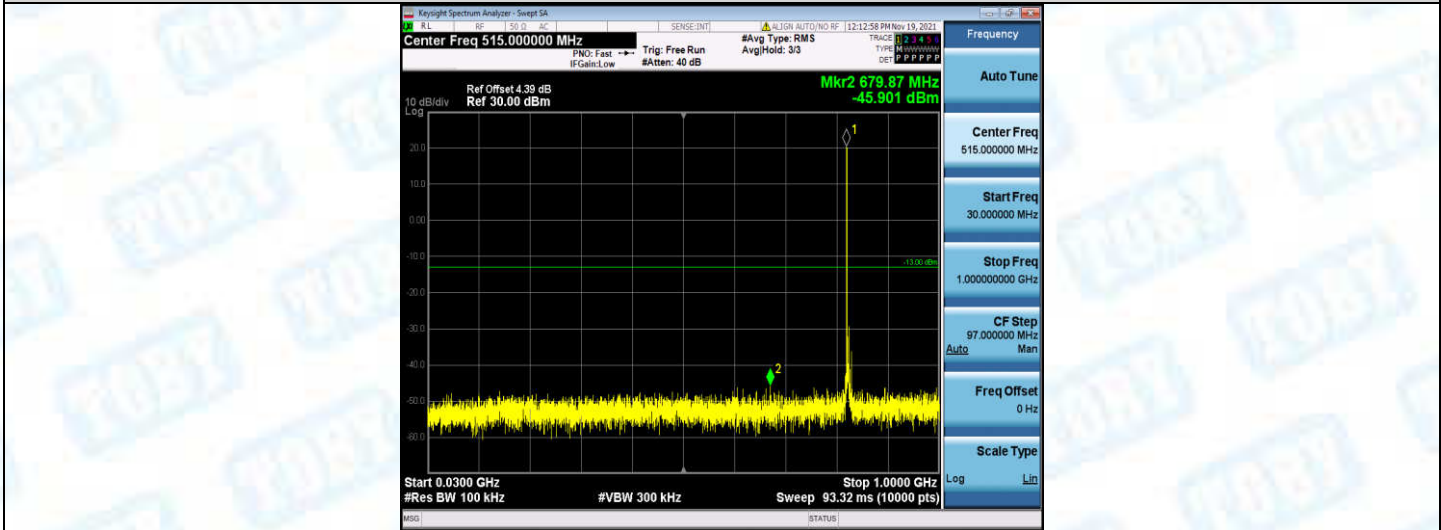

Band5-3MHz-16QAM-20525-1RB#0-Range2:1000~10000MHz

Band5-3MHz-16QAM-20635-1RB#0-Range1:30~1000MHz

Band5-3MHz-16QAM-20635-1RB#0-Range2:1000~10000MHz

Band5-5MHz-QPSK-20425-1RB#0-Range1:30~1000MHz

Band5-5MHz-QPSK-20425-1RB#0-Range2:1000~10000MHz