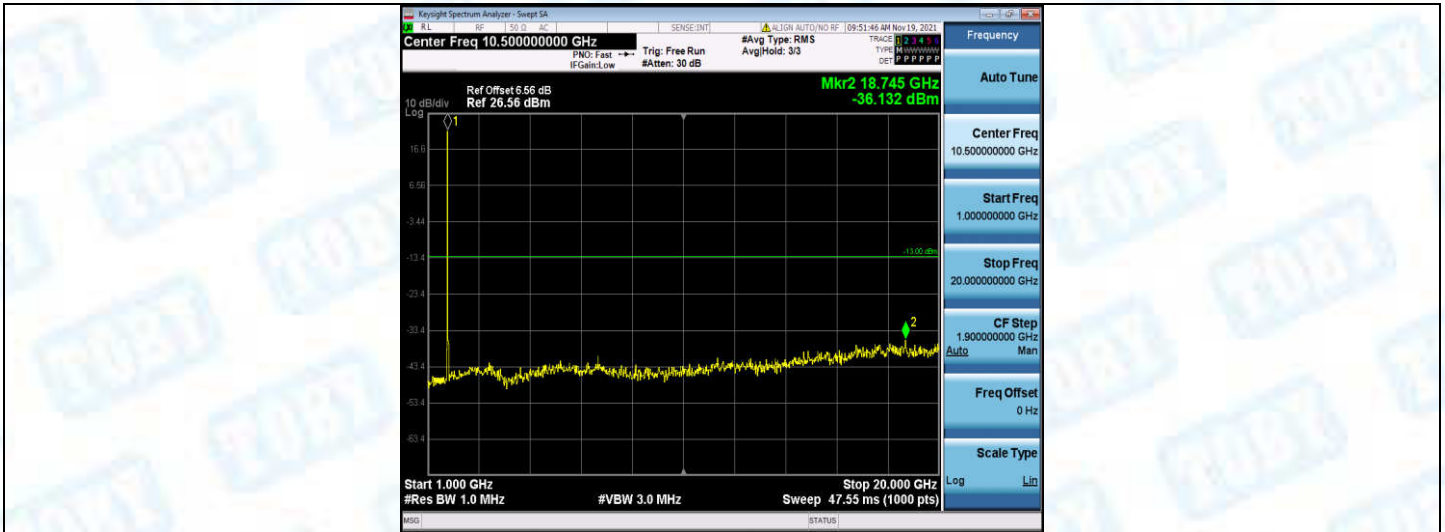

Band4-20MHz-16QAM-20175-1RB#0-Range1:30~1000MHz

Band4-20MHz-16QAM-20175-1RB#0-Range2:1000~20000MHz

Band4-20MHz-16QAM-20300-1RB#0-Range1:30~1000MHz

Band4-20MHz-16QAM-20300-1RB#0-Range2:1000~20000MHz

Band5-1.4MHz-QPSK-20407-1RB#0-Range1:30~1000MHz