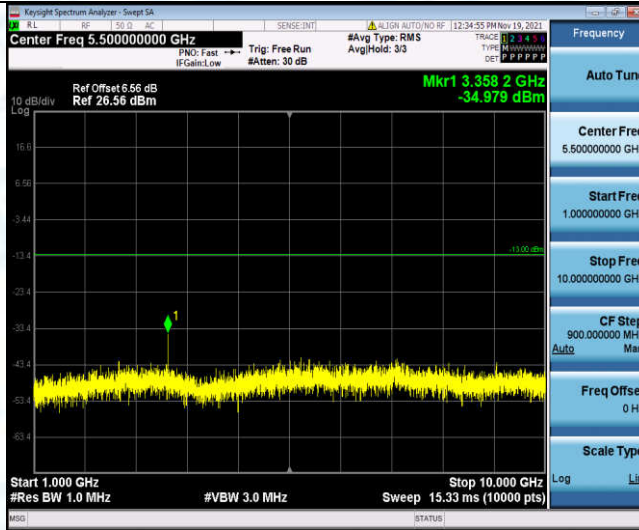

Band5-10MHz-QPSK-20600-1RB#0-Range2:1000~10000MHz

Band5-10MHz-16QAM-20450-1RB#0-Range1:30~1000MHz