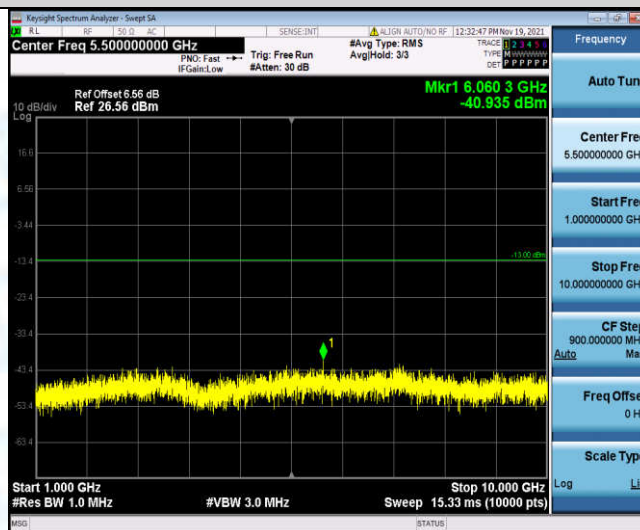

Band5-10MHz-QPSK-20450-1RB#0-Range2:1000~10000MHz

Band5-10MHz-QPSK-20525-1RB#0-Range1:30~1000MHz