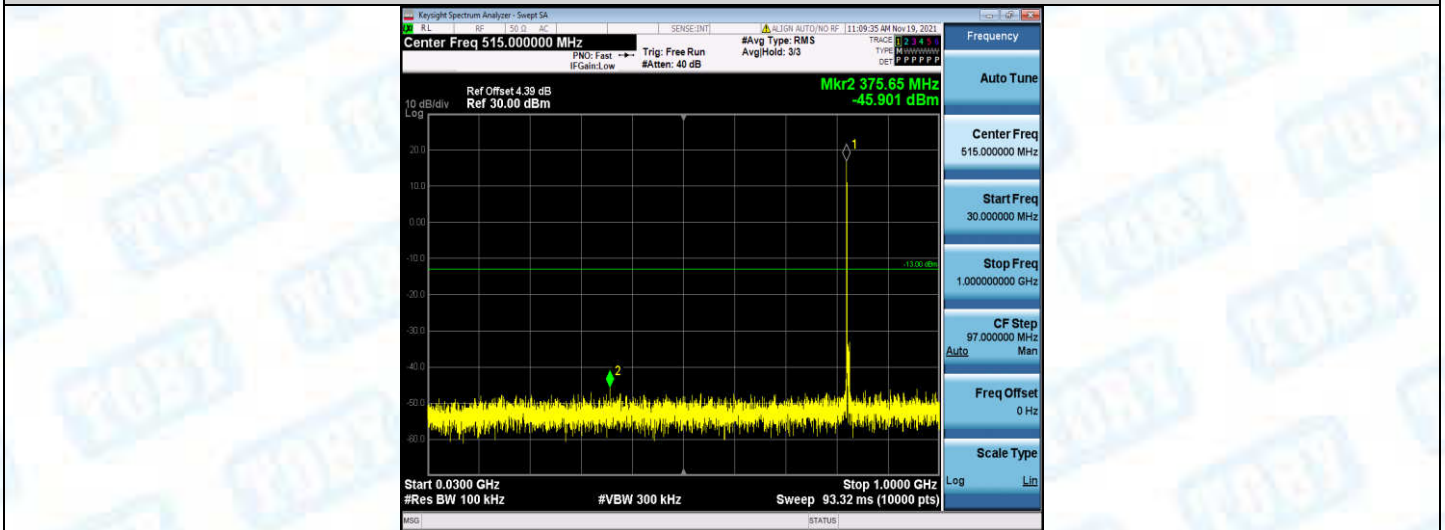

Band5-3MHz-QPSK-20635-1RB#0-Range1:30~1000MHz

Band5-3MHz-QPSK-20635-1RB#0-Range2:1000~10000MHz

Band5-3MHz-16QAM-20415-1RB#0-Range1:30~1000MHz

Band5-3MHz-16QAM-20415-1RB#0-Range2:1000~10000MHz

Band5-3MHz-16QAM-20525-1RB#0-Range1:30~1000MHz