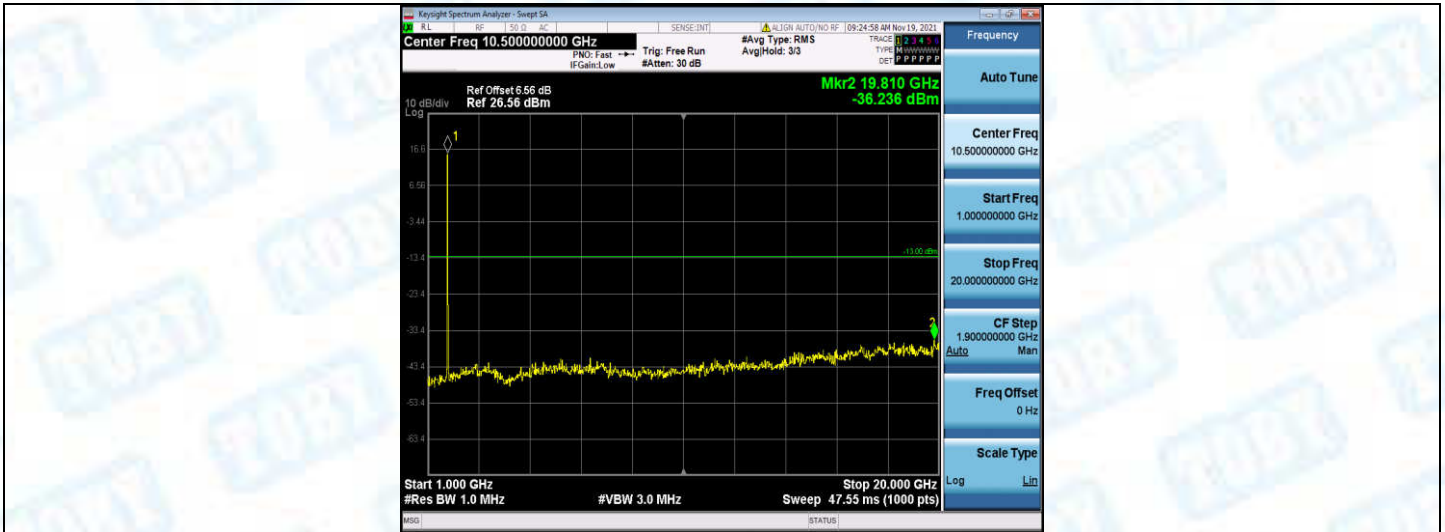

Band4-15MHz-16QAM-20325-1RB#0-Range2:1000~2000MHz

Band4-20MHz-QPSK-20050-1RB#0-Range1:30~1000MHz