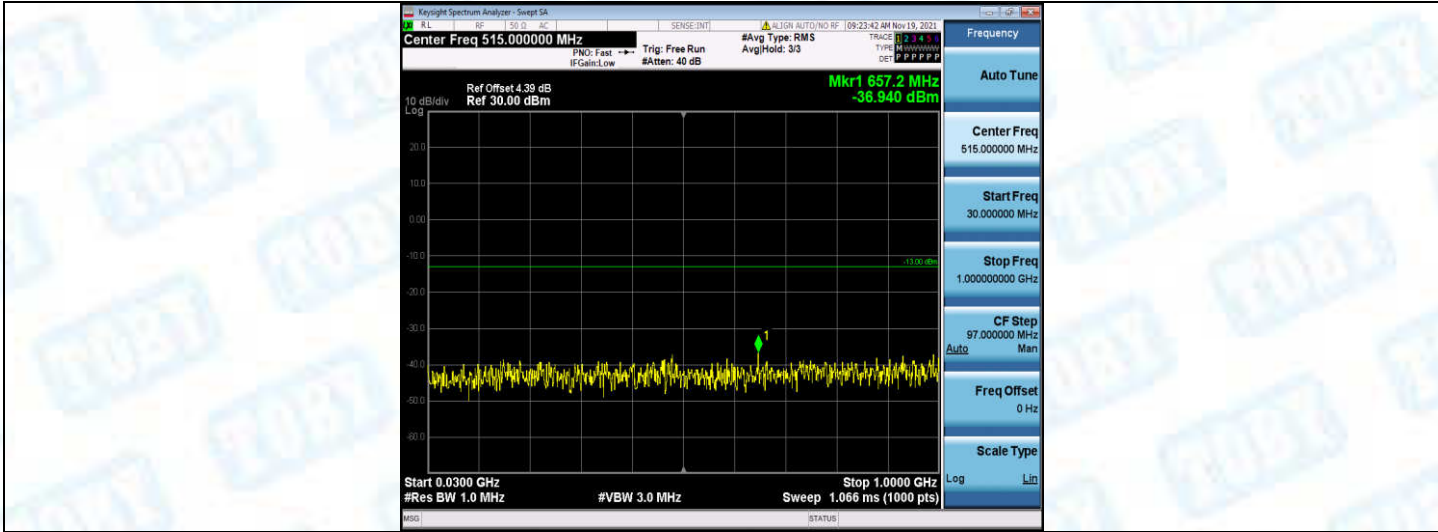

Band4-15MHz-QPSK-20325-1RB#0-Range2:1000~20000MHz

Band4-15MHz-16QAM-2025-1RB#0-Range1:30~1000MHz

Band4-15MHz-16QAM-2025-1RB#0-Range2:1000~2000MHz

Band4-15MHz-16QAM-20175-1RB#0-Range1:30~1000MHz

Band4-15MHz-16QAM-20175-1RB#0-Range2:1000~2000MHz