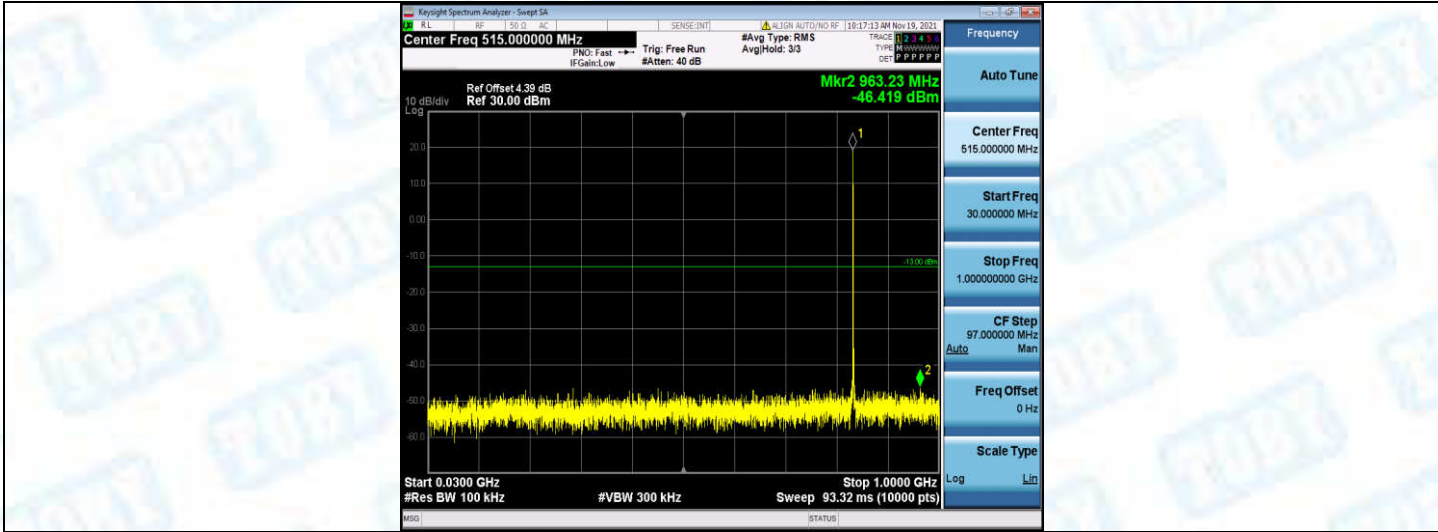

Band5-1.4MHz-QPSK-20525-1RB#0-Range1:30~1000MHz

Band5-1.4MHz-QPSK-20525-1RB#0-Range2:1000~10000MHz