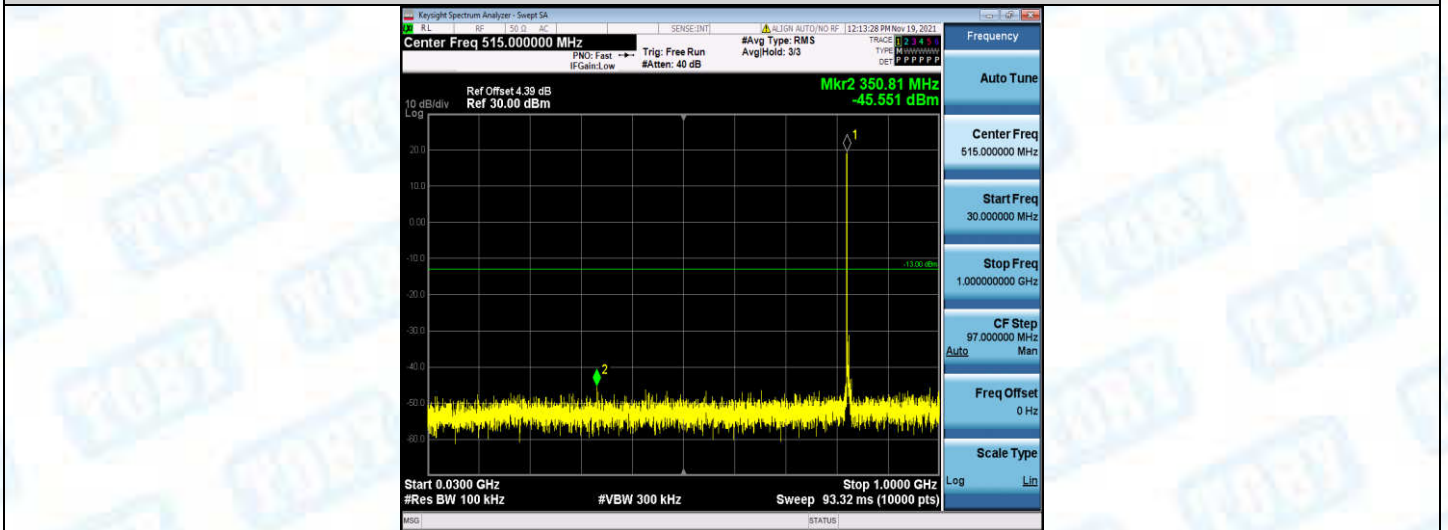

Band5-5MHz-QPSK-20525-1RB#0-Range1:30~1000MHz

Band5-5MHz-QPSK-20525-1RB#0-Range2:1000~10000MHz

Band5-5MHz-QPSK-20625-1RB#0-Range1:30~1000MHz

Band5-5MHz-QPSK-20625-1RB#0-Range2:1000~10000MHz

Band5-5MHz-16QAM-20425-1RB#0-Range1:30~1000MHz