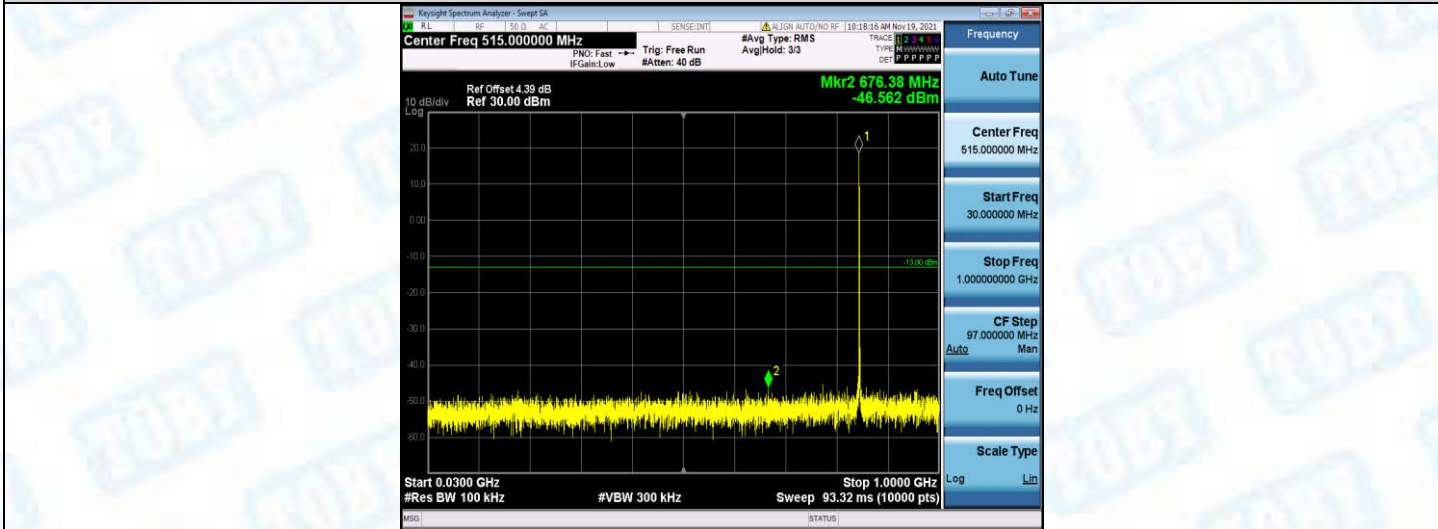

Band5-1.4MHz-QPSK-20407-1RB#0-Range2:1000~10000MHz

Band5-1.4MHz-QPSK-20525-1RB#0-Range1:30~1000MHz

Band5-1.4MHz-QPSK-20525-1RB#0-Range2:1000~10000MHz

Band5-1.4MHz-QPSK-20643-1RB#0-Range1:30~1000MHz

Band5-1.4MHz-QPSK-20643-1RB#0-Range2:1000~10000MHz