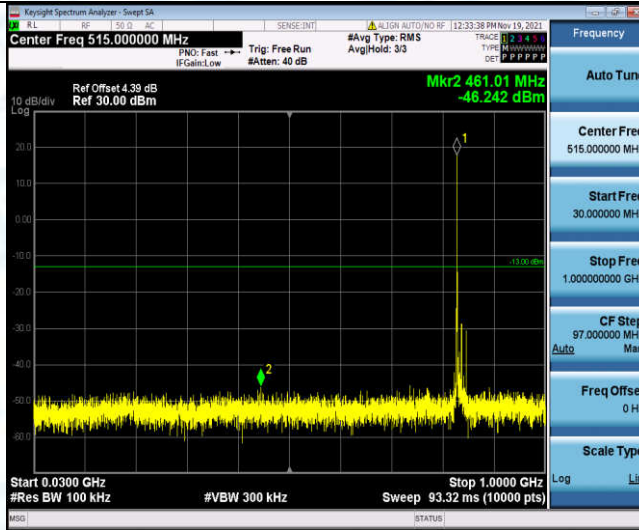

Band5-10MHz-QPSK-20525-1RB#0-Range1:30~1000MHz

Band5-10MHz-QPSK-20525-1RB#0-Range2:1000~10000MHz