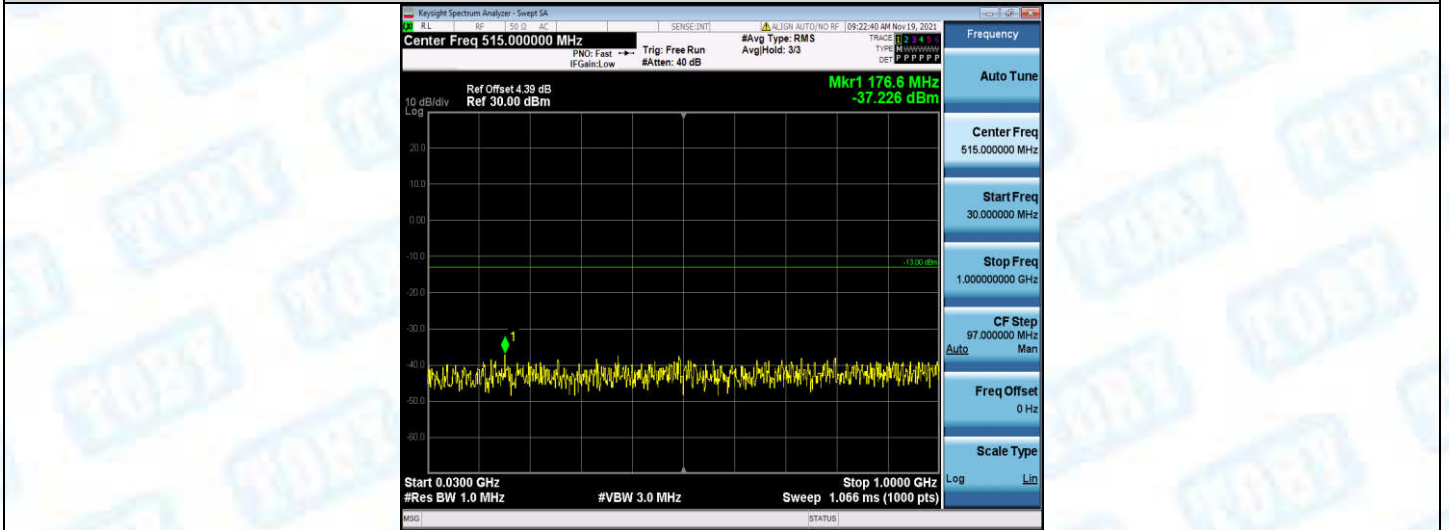

Band4-15MHz-16QAM-2025-1RB#0-Range1:30~1000MHz

Band4-15MHz-16QAM-2025-1RB#0-Range2:1000~2000MHz