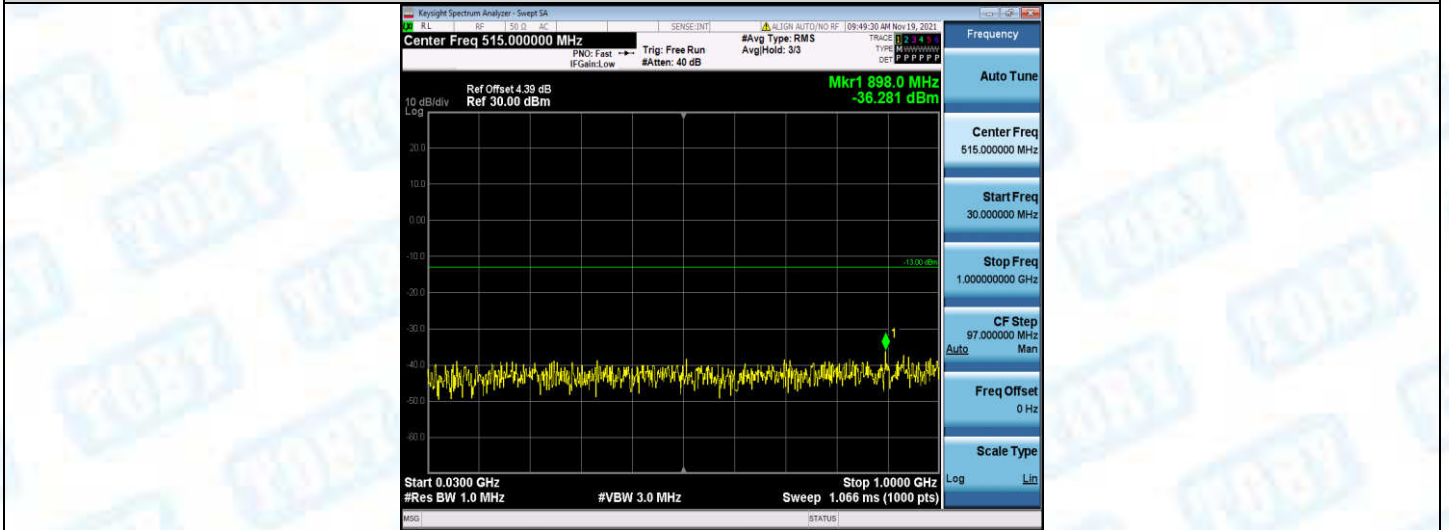

Band4-20MHz-QPSK-20175-1RB#0-Range2:1000~20000MHz

Band4-20MHz-QPSK-20300-1RB#0-Range1:30~1000MHz

Band4-20MHz-QPSK-20300-1RB#0-Range2:1000~20000MHz

Band4-20MHz-16QAM-20050-1RB#0-Range1:30~1000MHz

Band4-20MHz-16QAM-20050-1RB#0-Range2:1000~2000MHz