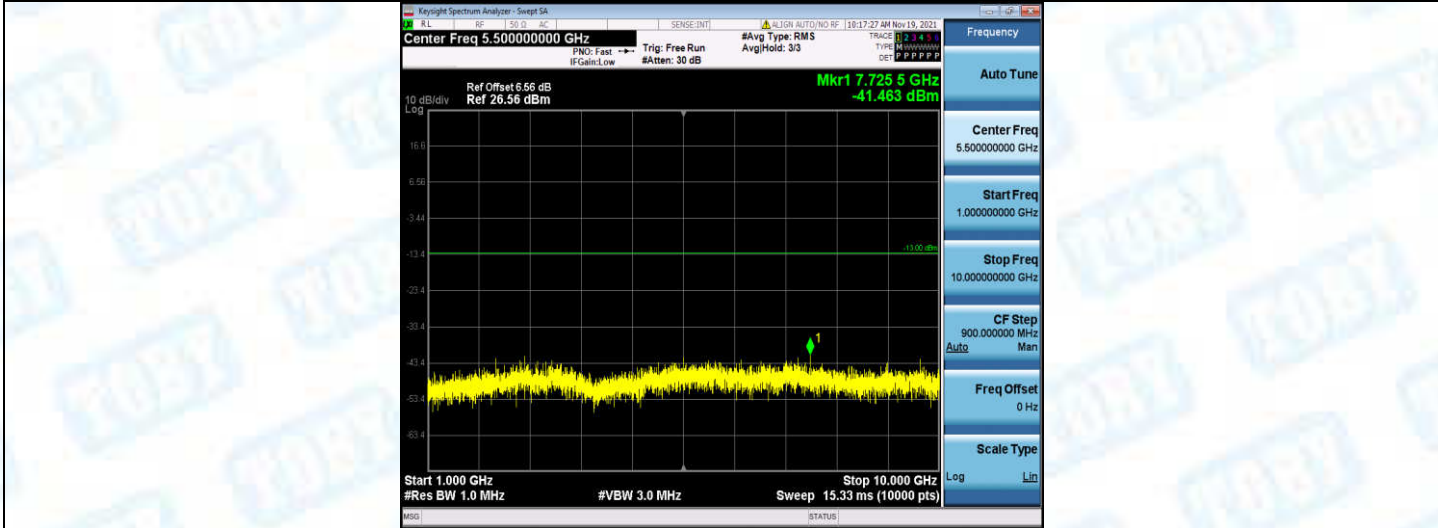

Band5-1.4MHz-QPSK-20525-1RB#0-Range2:1000~10000MHz

Band5-1.4MHz-QPSK-20643-1RB#0-Range1:30~1000MHz