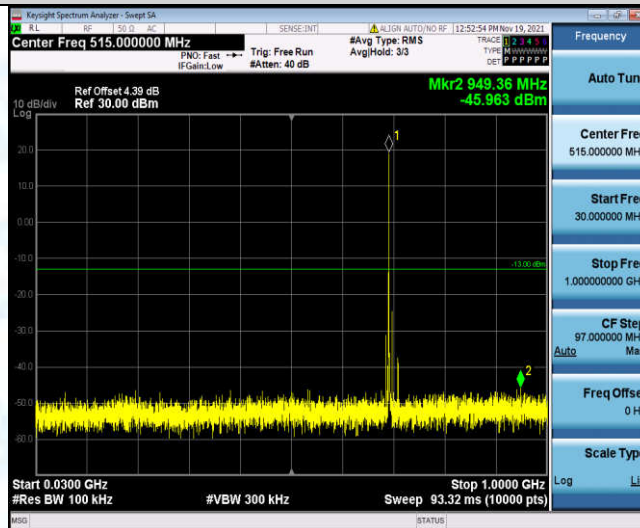

Band5-10MHz-16QAM-20600-1RB#0-Range1:30~1000MHz

Band5-10MHz-16QAM-20600-1RB#0-Range2:1000~10000MHz

Band12-1.4MHz-QPSK-23017-1RB#0-Range1:30~1000MHz

Band12-1.4MHz-QPSK-23017-1RB#0-Range2:1000~10000MHz

Band12-1.4MHz-QPSK-23095-1RB#0-Range1:30~1000MHz