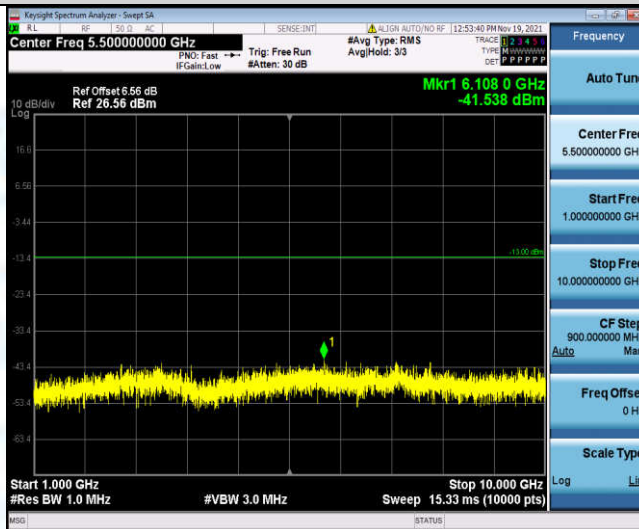

Band12-1.4MHz-16QAM-23017-1RB#0-Range 2:1000~10000MHz

Band12-1.4MHz-16QAM-23095-1RB#0-Range 1:30~1000MHz