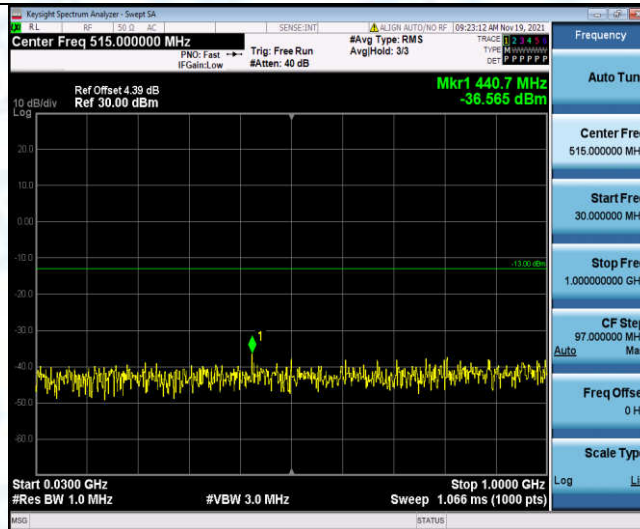

Band4-15MHz-QPSK-2025-1RB#0-Range1:30~1000MHz

Band4-15MHz-QPSK-2025-1RB#0-Range2:1000~2000MHz

Band4-15MHz-QPSK-20175-1RB#0-Range1:30~1000MHz

Band4-15MHz-QPSK-20175-1RB#0-Range2:1000~20000MHz

Band4-15MHz-QPSK-20325-1RB#0-Range1:30~1000MHz