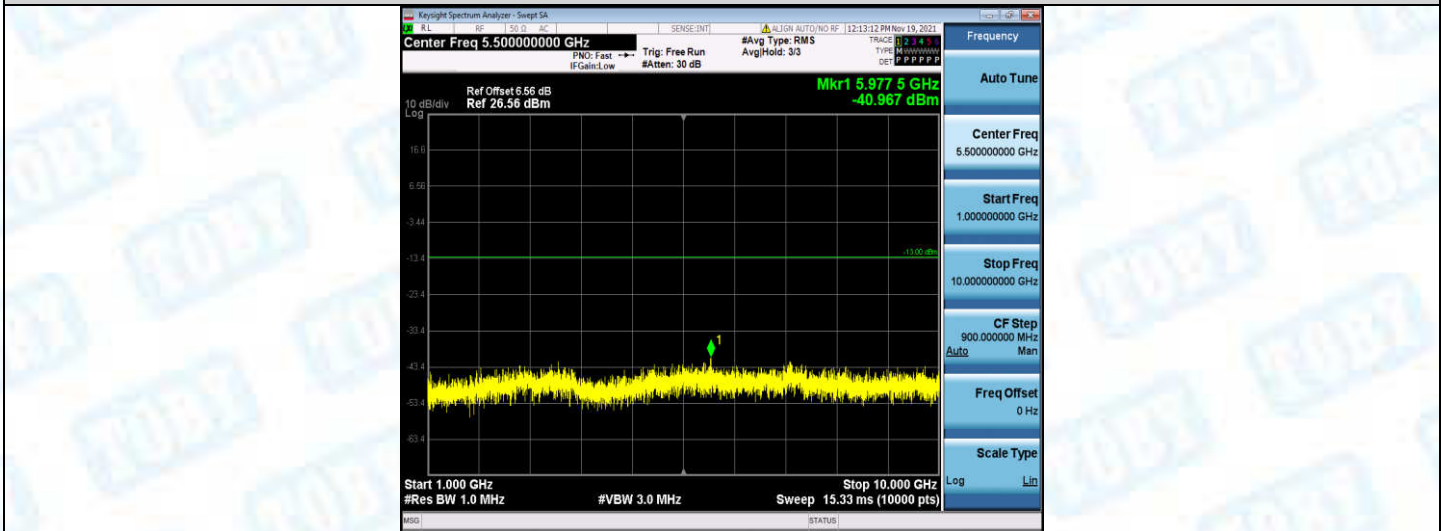

Band5-3MHz-16QAM-20525-1RB#0-Range2:1000~10000MHz

Band5-3MHz-16QAM-20635-1RB#0-Range1:30~1000MHz

Band5-3MHz-16QAM-20635-1RB#0-Range2:1000~10000MHz

Band5-5MHz-QPSK-20425-1RB#0-Range1:30~1000MHz

Band5-5MHz-QPSK-20425-1RB#0-Range2:1000~10000MHz