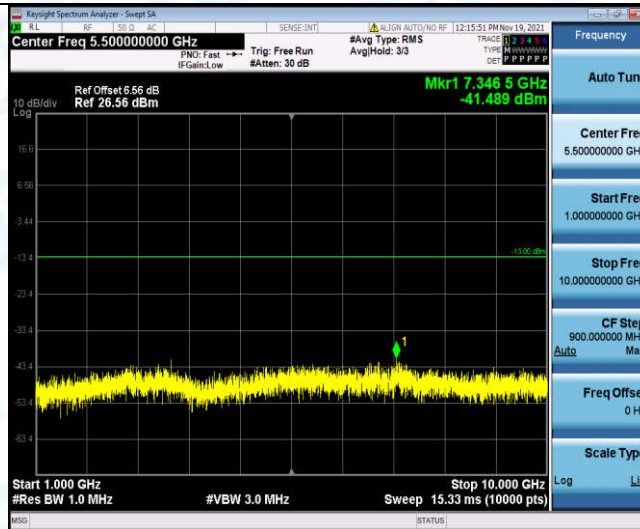

Band5-5MHz-16QAM-20425-1RB#0-Range2:1000~10000MHz

Band5-5MHz-16QAM-20525-1RB#0-Range1:30~1000MHz

Band5-5MHz-16QAM-20525-1RB#0-Range2:1000~10000MHz

Band5-5MHz-16QAM-20625-1RB#0-Range1:30~1000MHz

Band5-5MHz-16QAM-20625-1RB#0-Range2:1000~10000MHz