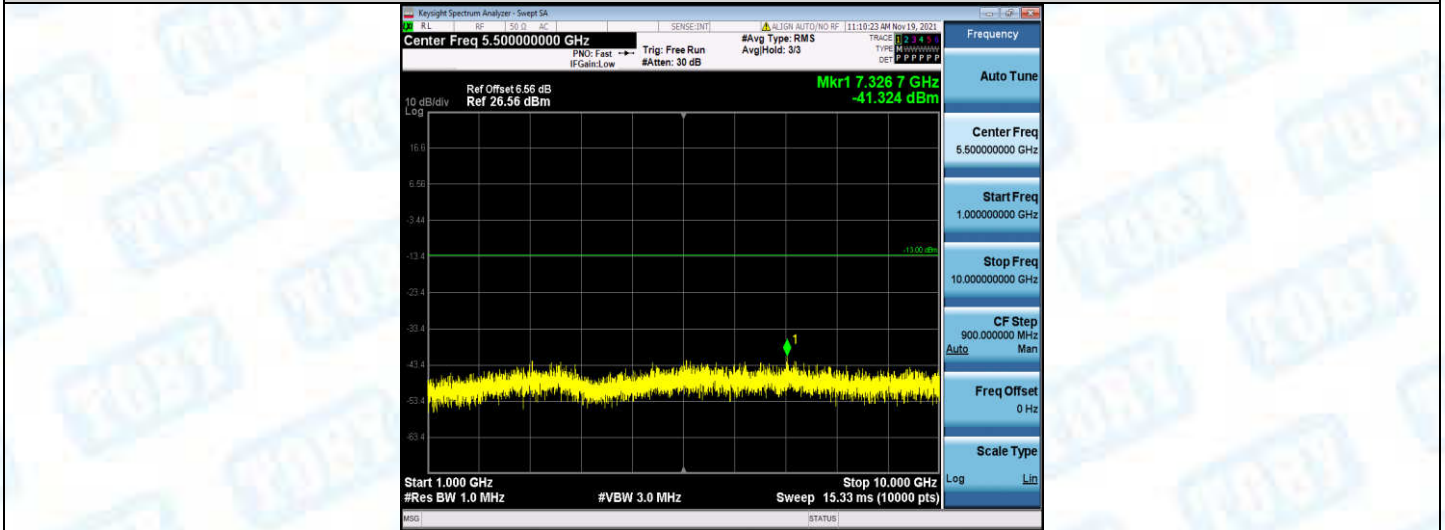

Band5-1.4MHz-16QAM-20643-1RB#0-Range2:1000~10000MHz

Band5-3MHz-QPSK-20415-1RB#0-Range1:30~1000MHz

Band5-3MHz-QPSK-20415-1RB#0-Range2:1000~10000MHz

Band5-3MHz-QPSK-20525-1RB#0-Range1:30~1000MHz

Band5-3MHz-QPSK-20525-1RB#0-Range2:1000~10000MHz