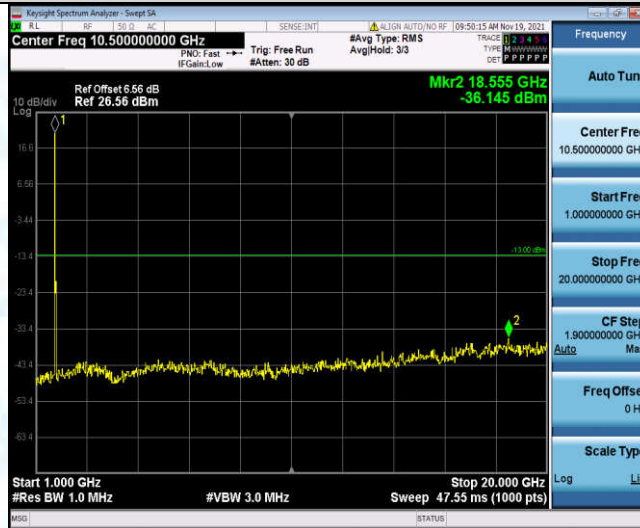

Band4-20MHz-QPSK-20175-1RB#0-Range2:1000~20000MHz

Band4-20MHz-QPSK-20300-1RB#0-Range1:30~1000MHz