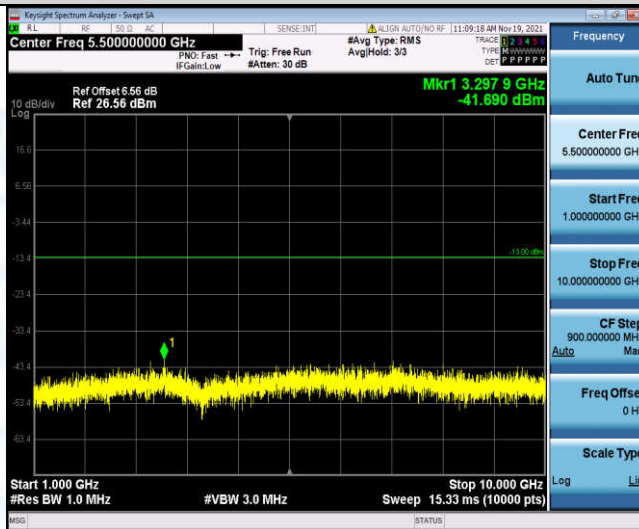

Band5-1.4MHz-16QAM-20643-1RB#0-Range2:1000~10000MHz

Band5-3MHz-QPSK-20415-1RB#0-Range1:30~1000MHz

Band5-3MHz-QPSK-20415-1RB#0-Range2:1000~10000MHz

Band5-3MHz-QPSK-20525-1RB#0-Range1:30~1000MHz

Band5-3MHz-QPSK-20525-1RB#0-Range2:1000~10000MHz