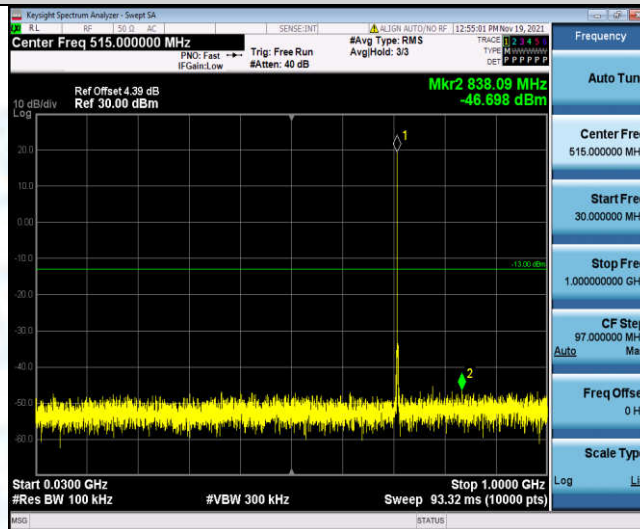

Band12-1.4MHz-QPSK-23173-1RB#0-Range1:30~1000MHz

Band12-1.4MHz-QPSK-23173-1RB#0-Range2:1000~10000MHz