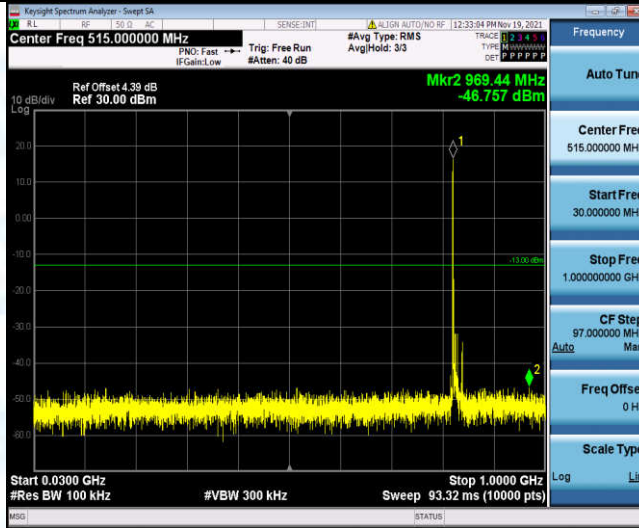

Band5-10MHz-16QAM-20450-1RB#0-Range1:30~1000MHz

Band5-10MHz-16QAM-20450-1RB#0-Range2:1000~10000MHz