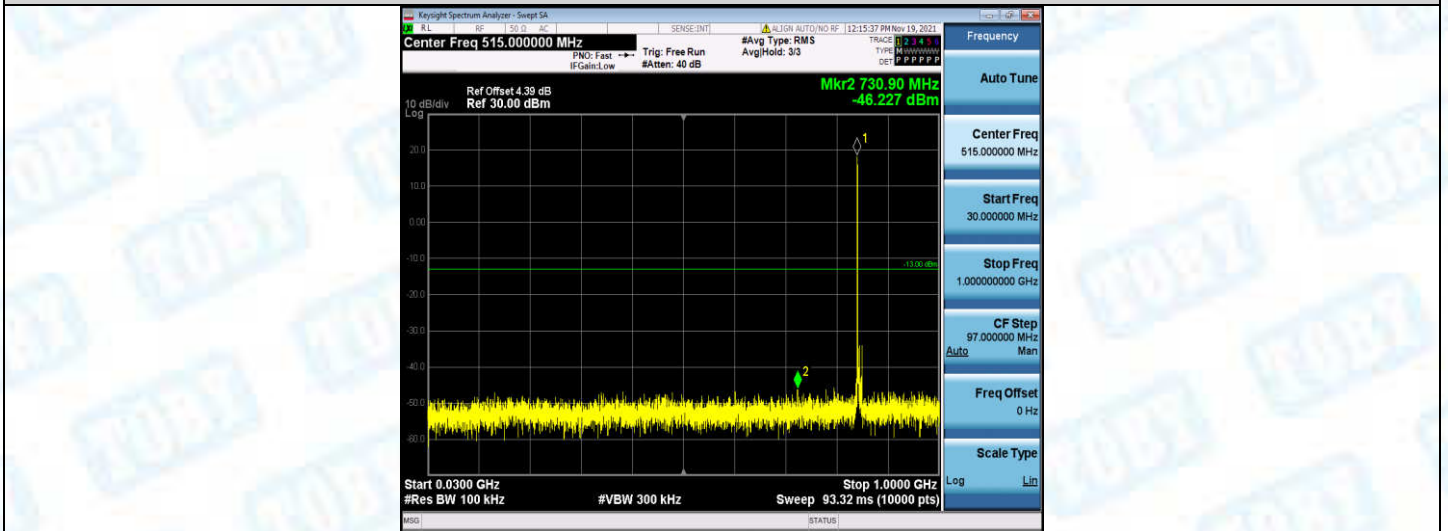

Band5-5MHz-16QAM-20425-1RB#0-Range2:1000~10000MHz

Band5-5MHz-16QAM-20525-1RB#0-Range1:30~1000MHz

Band5-5MHz-16QAM-20525-1RB#0-Range2:1000~10000MHz

Band5-5MHz-16QAM-20625-1RB#0-Range1:30~1000MHz

Band5-5MHz-16QAM-20625-1RB#0-Range2:1000~10000MHz