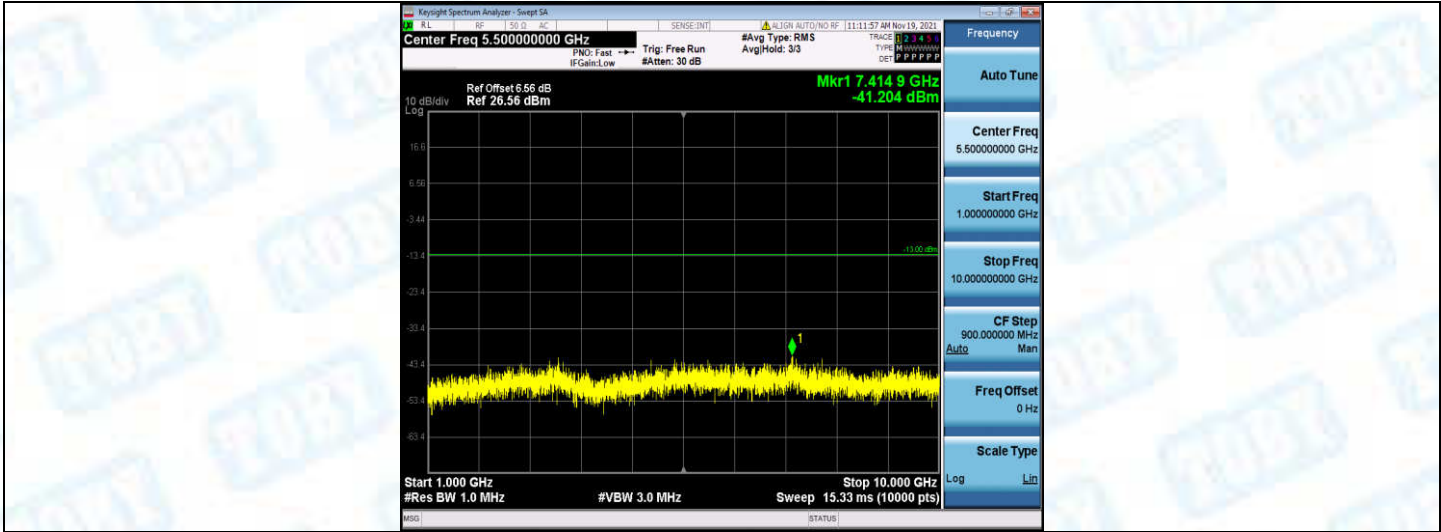

Band5-3MHz-16QAM-20525-1RB#0-Range2:1000~10000MHz

Band5-3MHz-16QAM-20635-1RB#0-Range1:30~1000MHz

Band5-3MHz-16QAM-20635-1RB#0-Range2:1000~10000MHz

Band5-5MHz-QPSK-20425-1RB#0-Range1:30~1000MHz

Band5-5MHz-QPSK-20425-1RB#0-Range2:1000~10000MHz