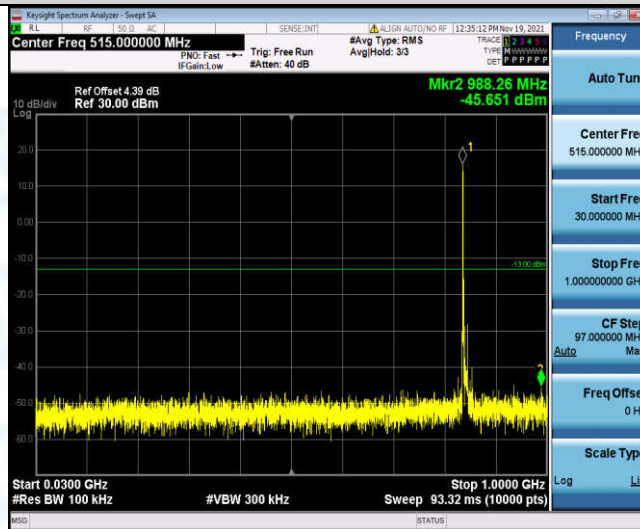

Band5-10MHz-16QAM-20600-1RB#0-Range1:30~1000MHz

Band5-10MHz-16QAM-20600-1RB#0-Range2:1000~10000MHz