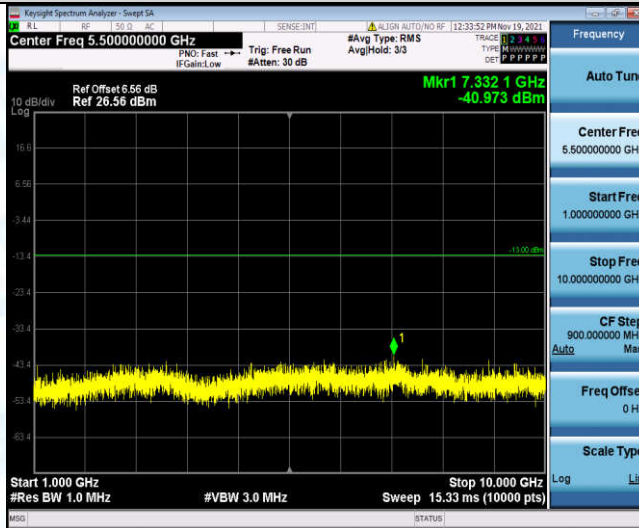

Band5-10MHz-QPSK-20450-1RB#0-Range1:30~1000MHz

Band5-10MHz-QPSK-20450-1RB#0-Range2:1000~10000MHz

Band5-10MHz-QPSK-20525-1RB#0-Range1:30~1000MHz

Band5-10MHz-QPSK-20525-1RB#0-Range2:1000~10000MHz

Band5-10MHz-QPSK-20600-1RB#0-Range1:30~1000MHz