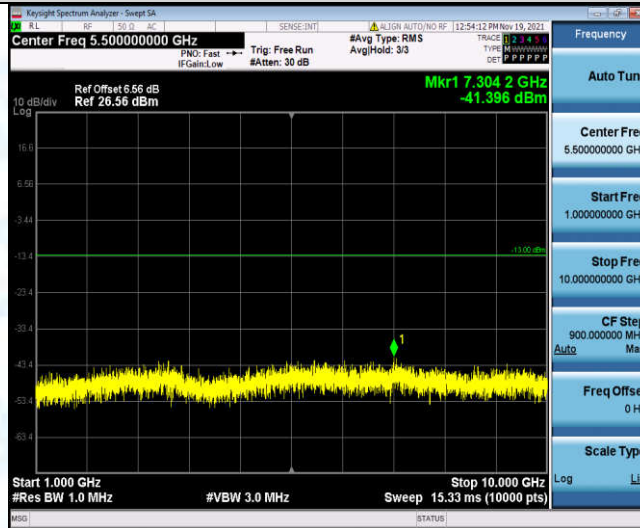

Band12-1.4MHz-QPSK-23095-1RB#0-Range2:1000~10000MHz

Band12-1.4MHz-QPSK-23173-1RB#0-Range1:30~1000MHz