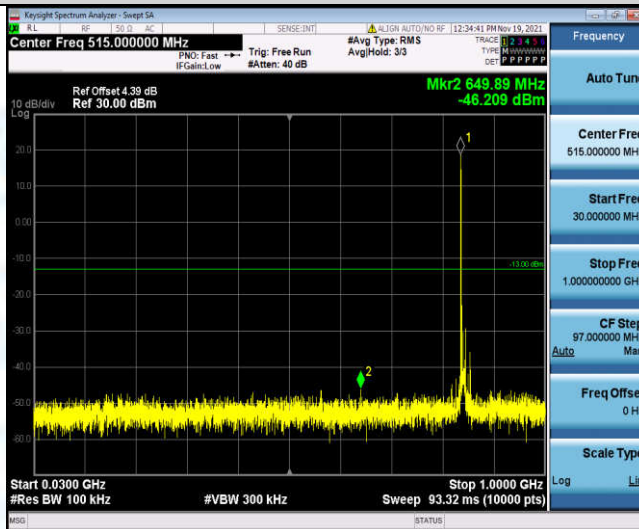

Band5-10MHz-QPSK-20450-1RB#0-Range1:30~1000MHz

Band5-10MHz-QPSK-20450-1RB#0-Range2:1000~10000MHz

Band5-10MHz-QPSK-20525-1RB#0-Range1:30~1000MHz

Band5-10MHz-QPSK-20525-1RB#0-Range2:1000~10000MHz

Band5-10MHz-QPSK-20600-1RB#0-Range1:30~1000MHz