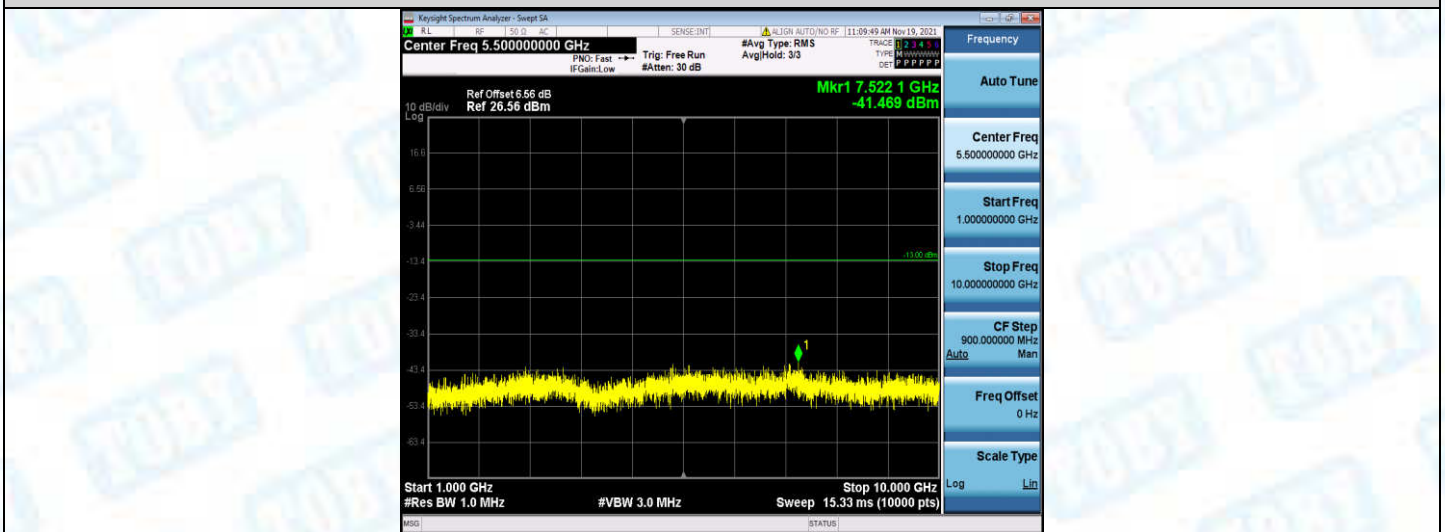

Band5-3MHz-QPSK-20635-1RB#0-Range1:30~1000MHz

Band5-3MHz-QPSK-20635-1RB#0-Range2:1000~10000MHz

Band5-3MHz-16QAM-20415-1RB#0-Range1:30~1000MHz

Band5-3MHz-16QAM-20415-1RB#0-Range2:1000~10000MHz

Band5-3MHz-16QAM-20525-1RB#0-Range1:30~1000MHz