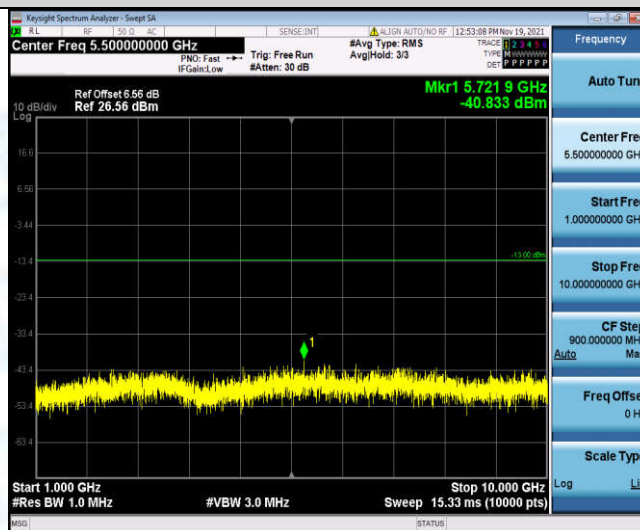

Band5-10MHz-16QAM-20600-1RB#0-Range1:30~1000MHz

Band5-10MHz-16QAM-20600-1RB#0-Range2:1000~10000MHz

Band12-1.4MHz-QPSK-23017-1RB#0-Range1:30~1000MHz

Band12-1.4MHz-QPSK-23017-1RB#0-Range2:1000~10000MHz

Band12-1.4MHz-QPSK-23095-1RB#0-Range1:30~1000MHz