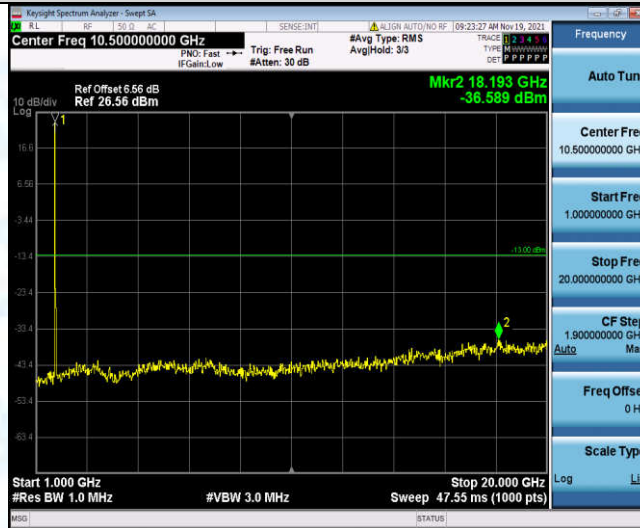

Band4-15MHz-QPSK-2025-1RB#0-Range1:30~1000MHz

Band4-15MHz-QPSK-2025-1RB#0-Range2:1000~2000MHz

Band4-15MHz-QPSK-20175-1RB#0-Range1:30~1000MHz

Band4-15MHz-QPSK-20175-1RB#0-Range2:1000~20000MHz

Band4-15MHz-QPSK-20325-1RB#0-Range1:30~1000MHz