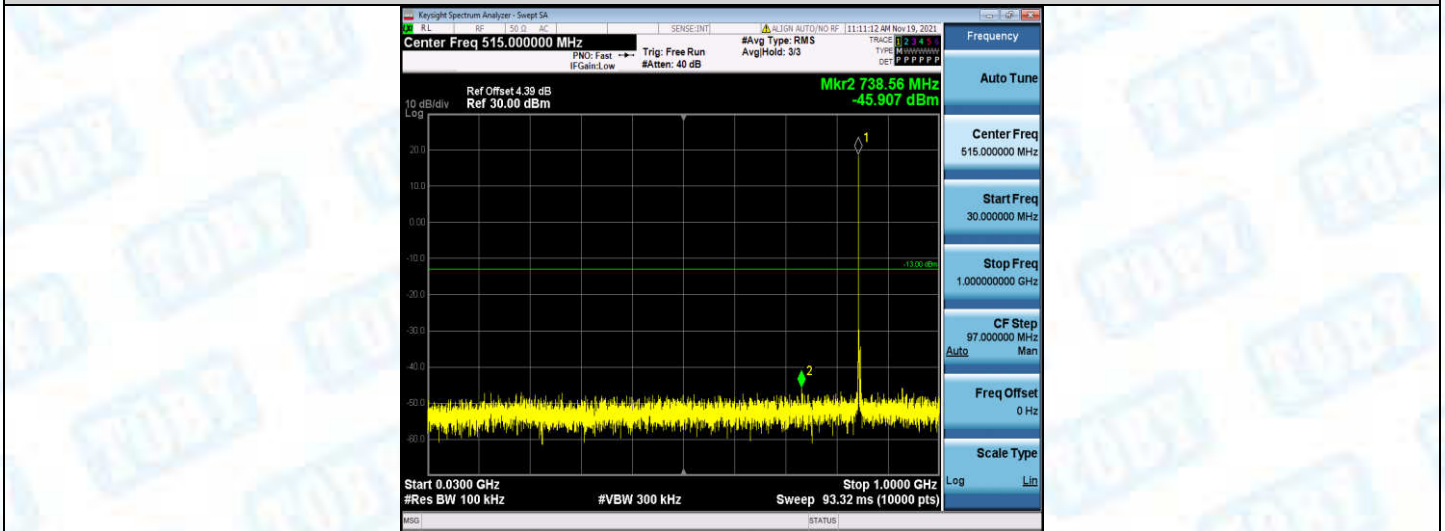

Band5-3MHz-QPSK-20635-1RB#0-Range1:30~1000MHz

Band5-3MHz-QPSK-20635-1RB#0-Range2:1000~10000MHz