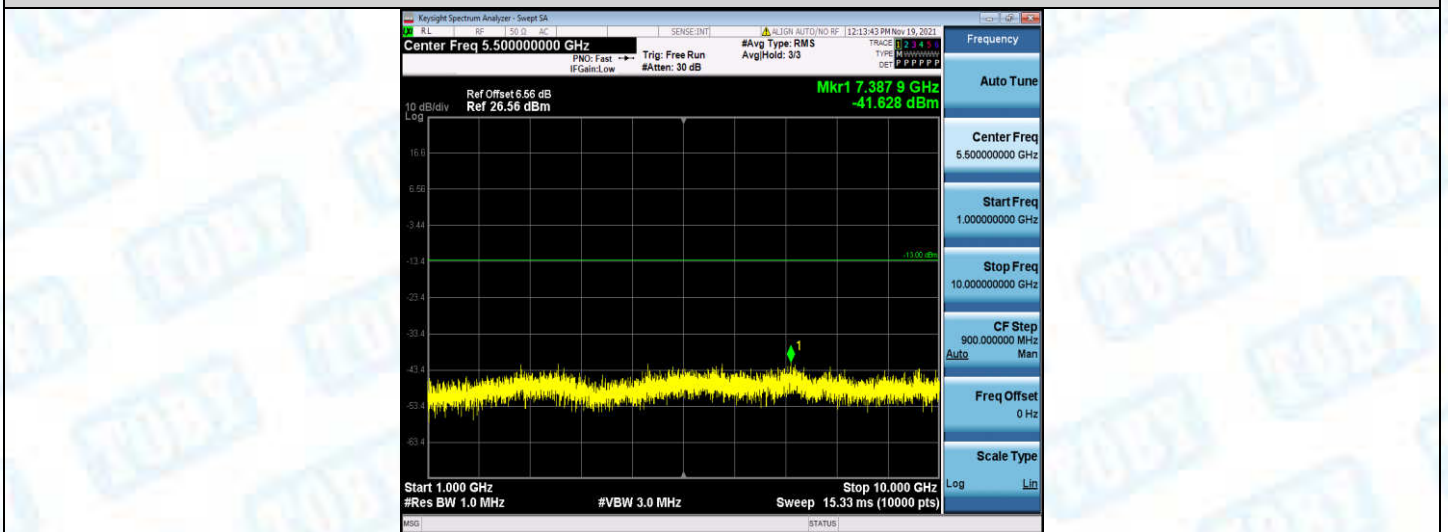

Band5-5MHz-16QAM-20425-1RB#0-Range2:1000~10000MHz

Band5-5MHz-16QAM-20525-1RB#0-Range1:30~1000MHz