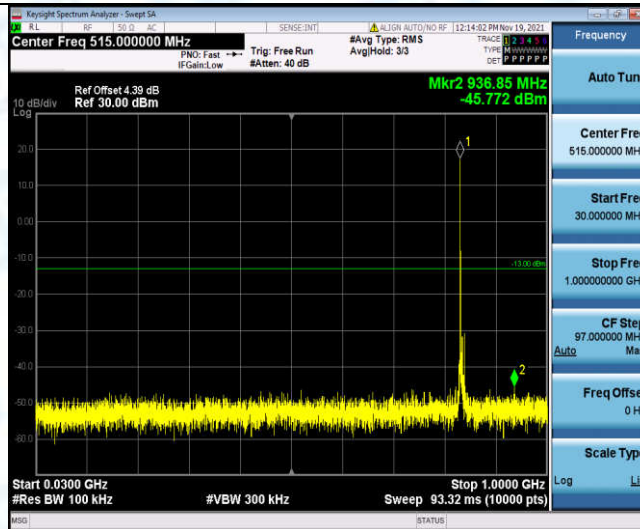

Band5-5MHz-QPSK-20525-1RB#0-Range1:30~1000MHz

Band5-5MHz-QPSK-20525-1RB#0-Range2:1000~10000MHz