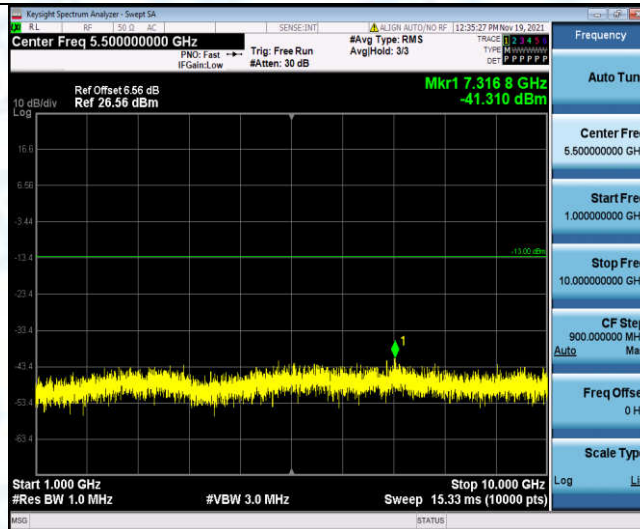

Band5-10MHz-16QAM-20600-1RB#0-Range2:1000~10000MHz

Band12-1.4MHz-QPSK-23017-1RB#0-Range1:30~1000MHz