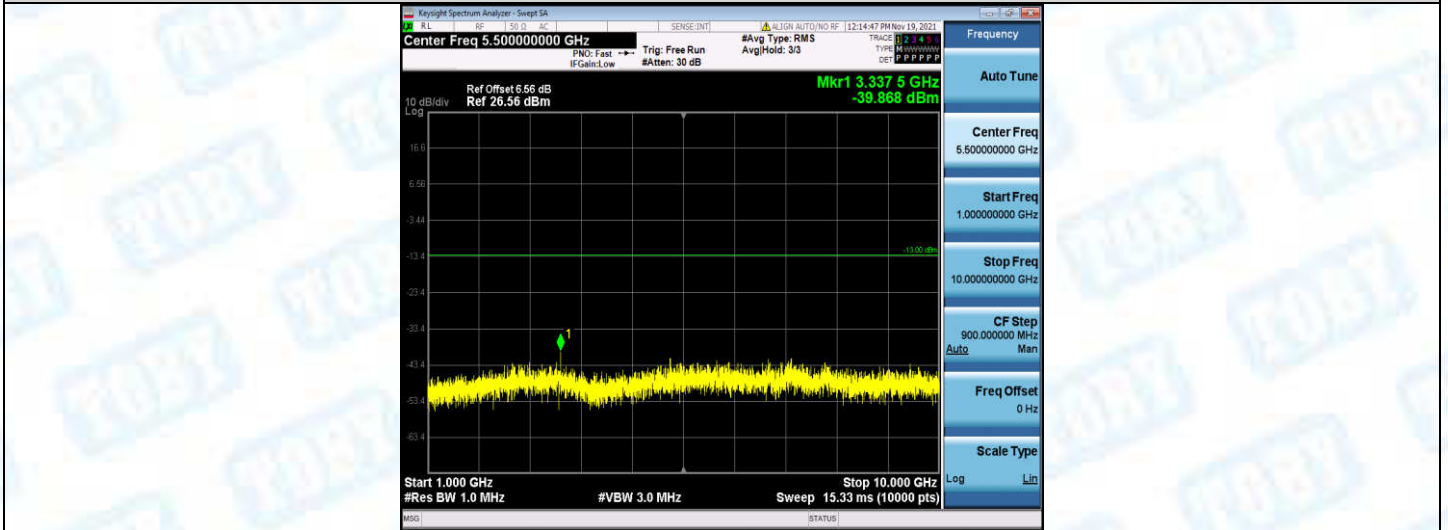

Band5-5MHz-16QAM-20525-1RB#0-Range2:1000~10000MHz

Band5-5MHz-16QAM-20625-1RB#0-Range1:30~1000MHz