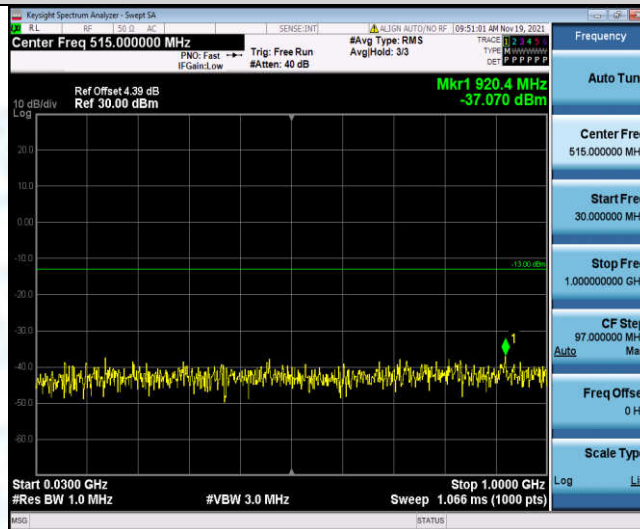

Band4-20MHz-QPSK-20300-1RB#0-Range1:30~1000MHz

Band4-20MHz-QPSK-20300-1RB#0-Range2:1000~20000MHz