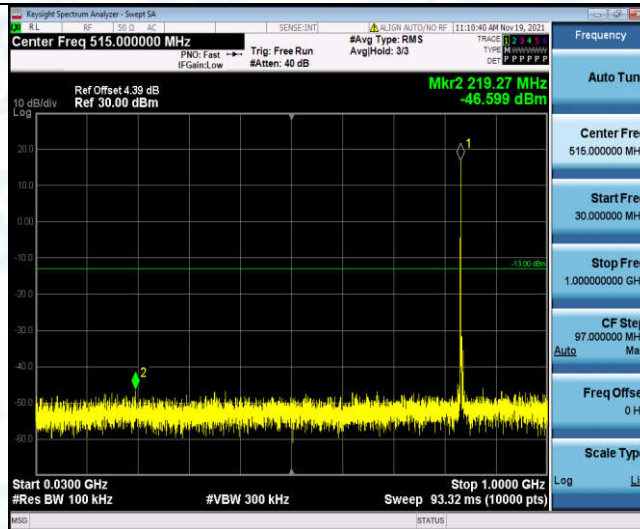

Band5-3MHz-QPSK-20635-1RB#0-Range1:30~1000MHz

Band5-3MHz-QPSK-20635-1RB#0-Range2:1000~10000MHz

Band5-3MHz-16QAM-20415-1RB#0-Range1:30~1000MHz

Band5-3MHz-16QAM-20415-1RB#0-Range2:1000~10000MHz

Band5-3MHz-16QAM-20525-1RB#0-Range1:30~1000MHz