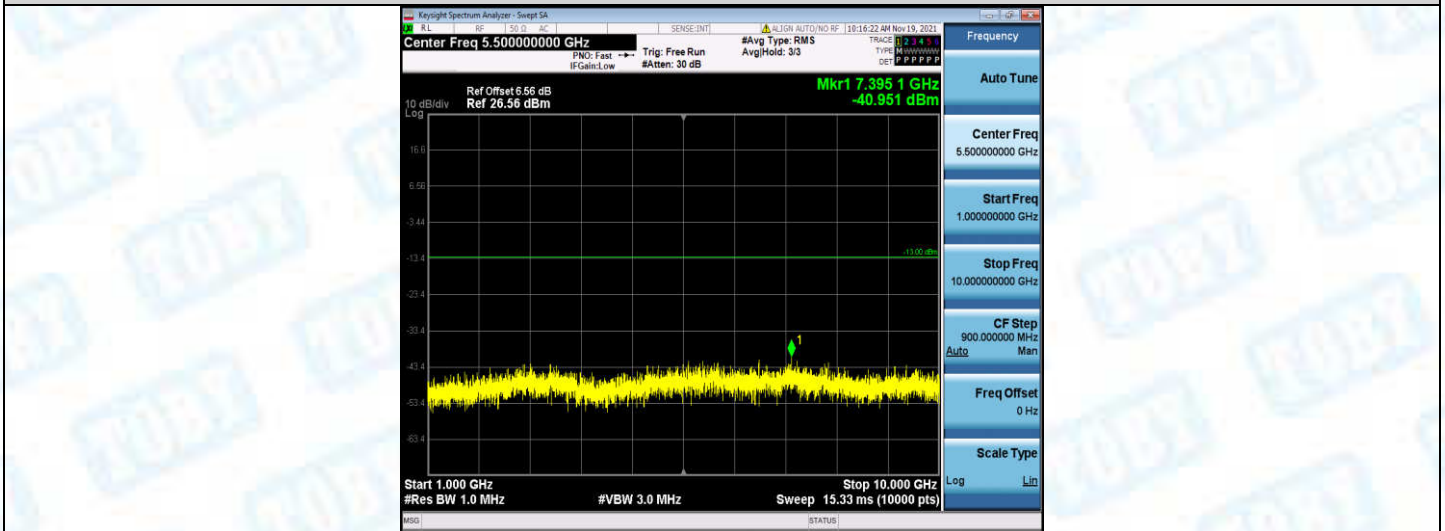

Band5-1.4MHz-QPSK-20407-1RB#0-Range2:1000~10000MHz

Band5-1.4MHz-QPSK-20525-1RB#0-Range1:30~1000MHz