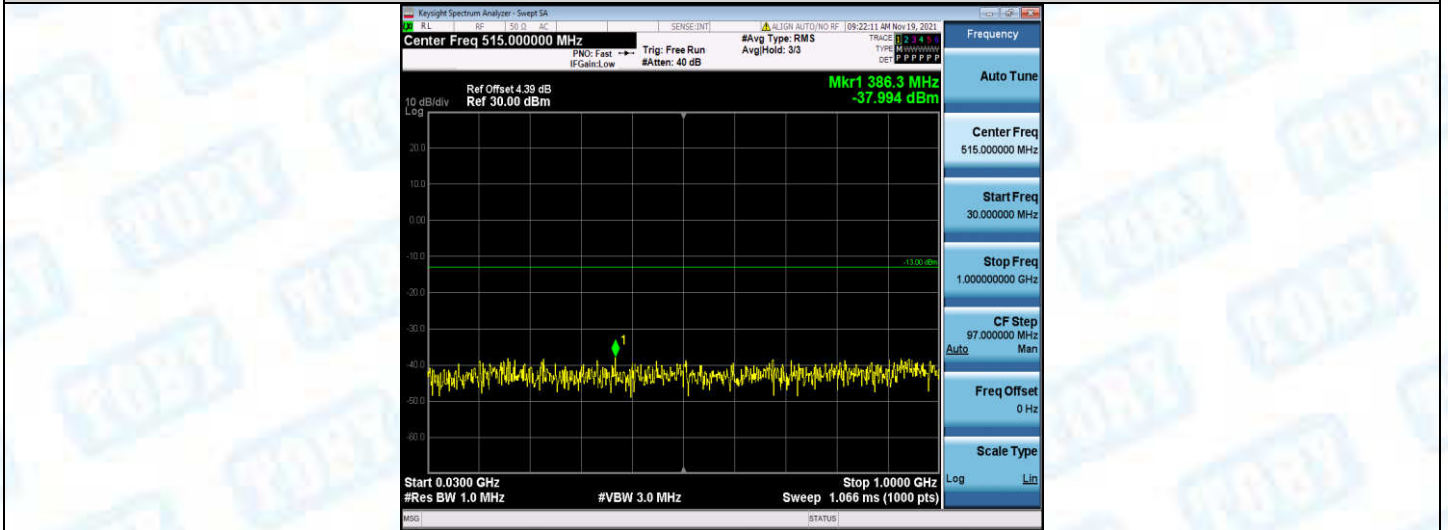

Band4-15MHz-QPSK-2025-1RB#0-Range1:30~1000MHz

Band4-15MHz-QPSK-2025-1RB#0-Range2:1000~2000MHz

Band4-15MHz-QPSK-20175-1RB#0-Range1:30~1000MHz

Band4-15MHz-QPSK-20175-1RB#0-Range2:1000~20000MHz

Band4-15MHz-QPSK-20325-1RB#0-Range1:30~1000MHz