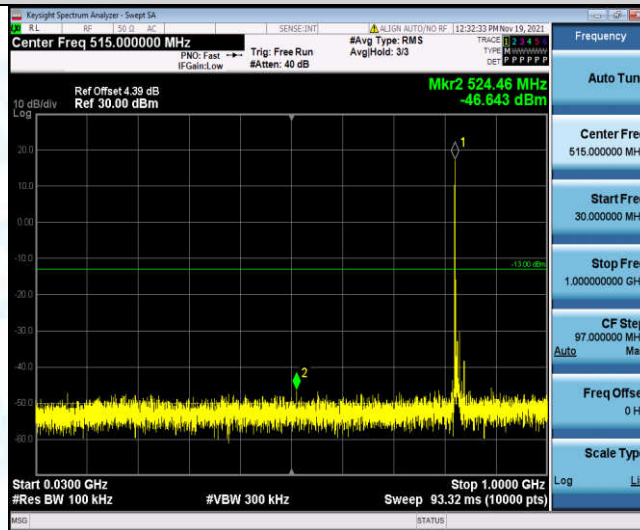

Band5-10MHz-QPSK-20450-1RB#0-Range1:30~1000MHz

Band5-10MHz-QPSK-20450-1RB#0-Range2:1000~10000MHz