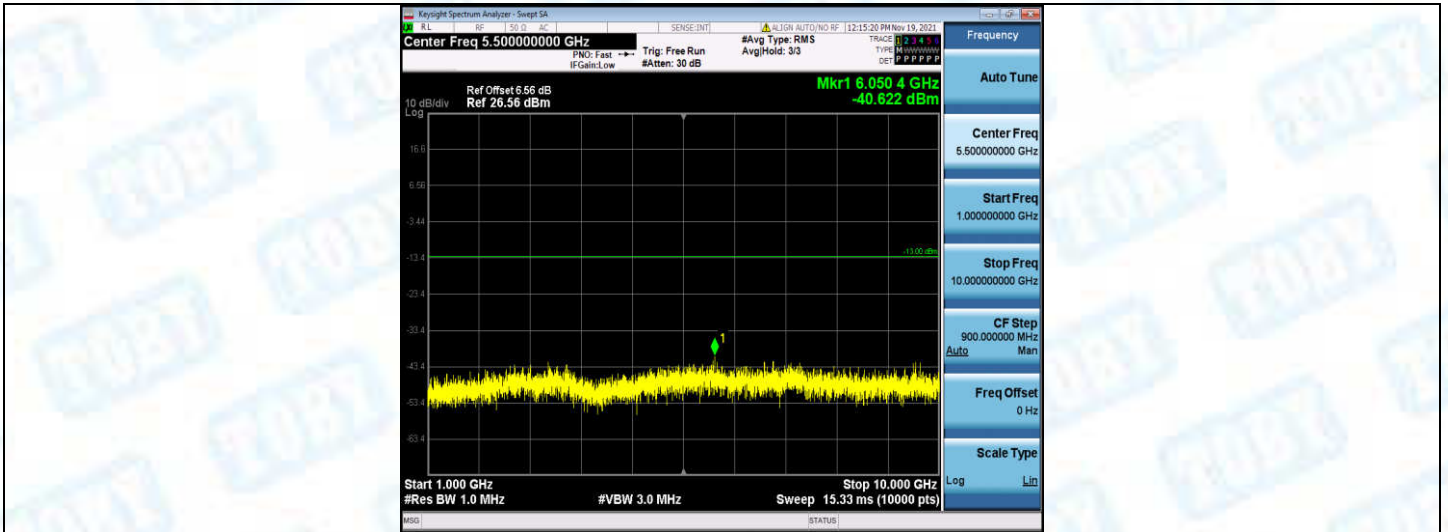

Band5-5MHz-QPSK-20525-1RB#0-Range1:30~1000MHz

Band5-5MHz-QPSK-20525-1RB#0-Range2:1000~10000MHz

Band5-5MHz-QPSK-20625-1RB#0-Range1:30~1000MHz

Band5-5MHz-QPSK-20625-1RB#0-Range2:1000~10000MHz

Band5-5MHz-16QAM-20425-1RB#0-Range1:30~1000MHz