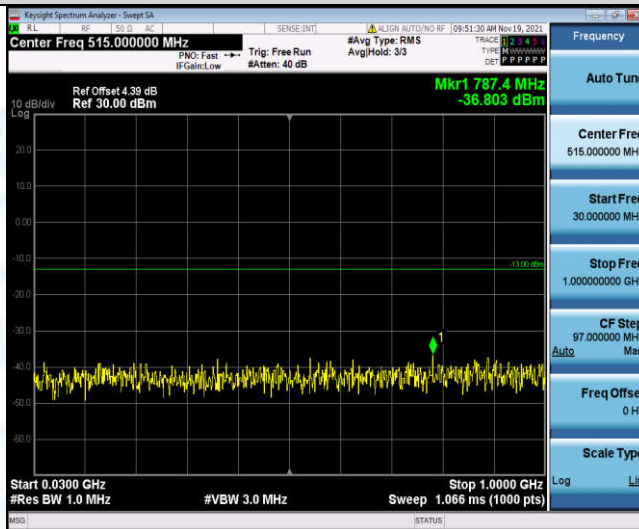

Band4-20MHz-16QAM-20300-1RB#0-Range1:30~1000MHz

Band4-20MHz-16QAM-20300-1RB#0-Range2:1000~20000MHz