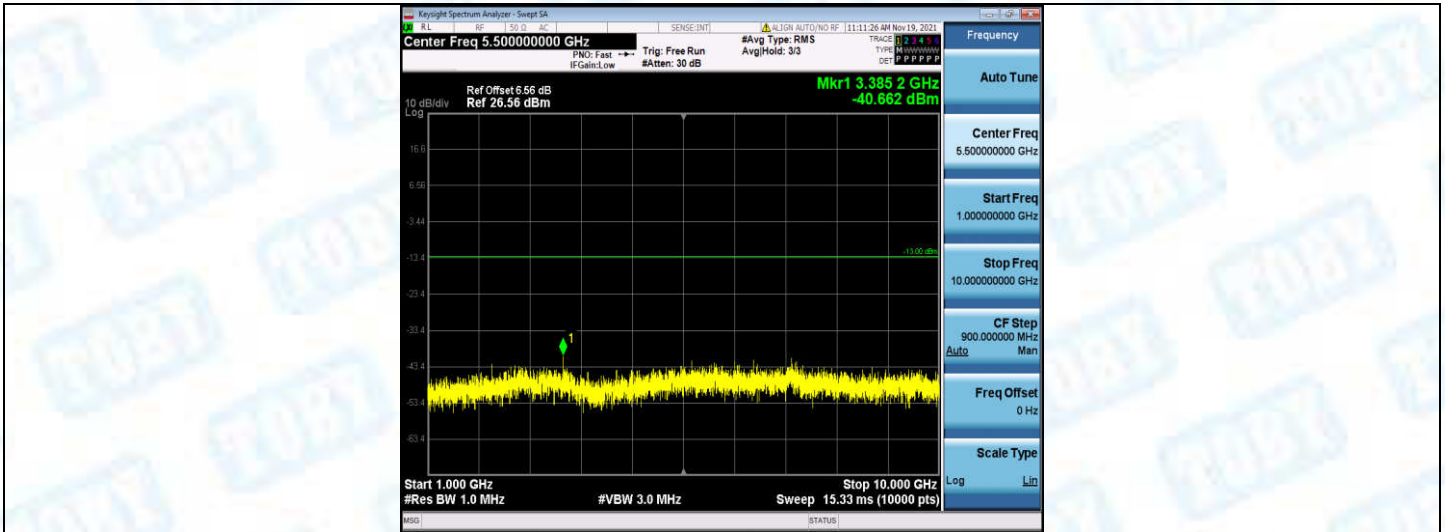

Band5-3MHz-QPSK-20635-1RB#0-Range2:1000~10000MHz

Band5-3MHz-16QAM-20415-1RB#0-Range1:30~1000MHz