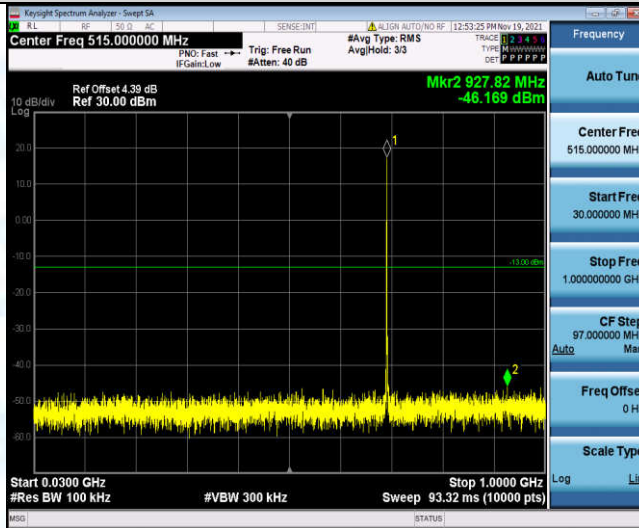

Band12-1.4MHz-QPSK-23095-1RB#0-Range2:1000~10000MHz

Band12-1.4MHz-QPSK-23173-1RB#0-Range1:30~1000MHz

Band12-1.4MHz-QPSK-23173-1RB#0-Range2:1000~10000MHz

Band12-1.4MHz-16QAM-23017-1RB#0-Range 1:30~1000MHz