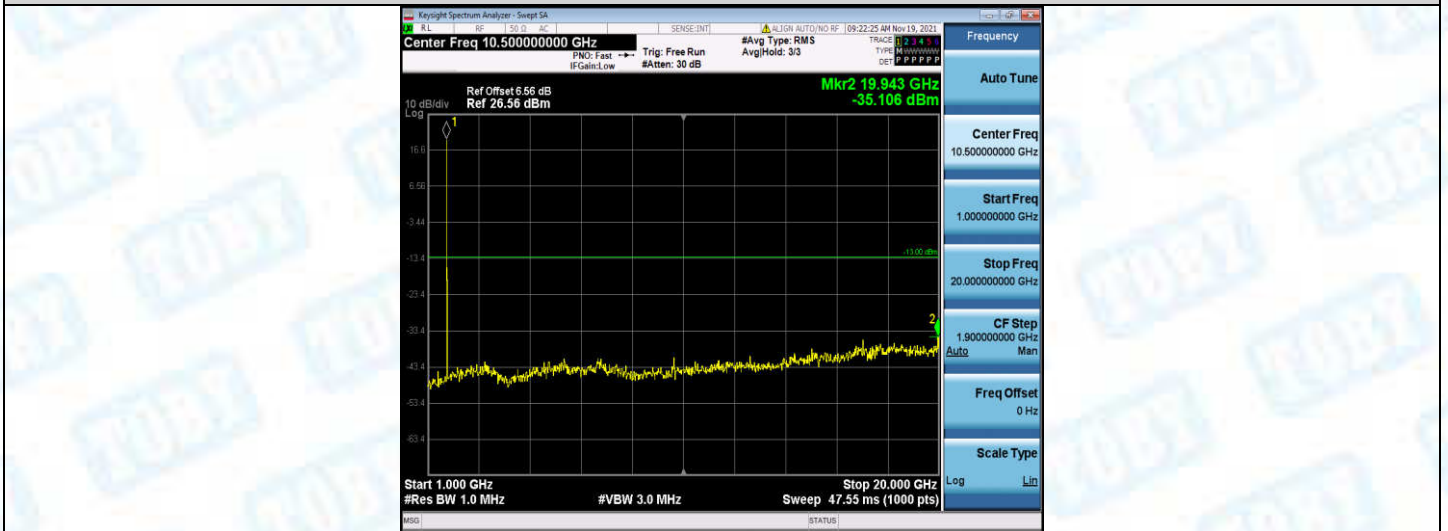

Band4-15MHz-QPSK-2025-1RB#0-Range1:30~1000MHz

Band4-15MHz-QPSK-2025-1RB#0-Range2:1000~2000MHz

Band4-15MHz-QPSK-20175-1RB#0-Range1:30~1000MHz

Band4-15MHz-QPSK-20175-1RB#0-Range2:1000~20000MHz

Band4-15MHz-QPSK-20325-1RB#0-Range1:30~1000MHz