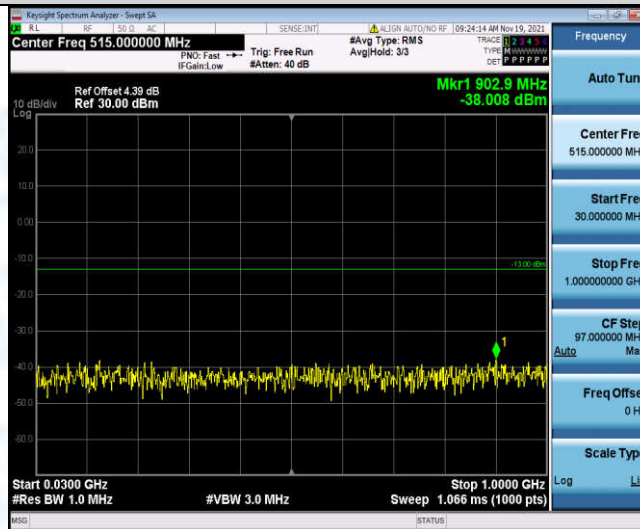

Band4-15MHz-QPSK-2025-1RB#0-Range1:30~1000MHz

Band4-15MHz-QPSK-2025-1RB#0-Range2:1000~2000MHz

Band4-15MHz-QPSK-20175-1RB#0-Range1:30~1000MHz

Band4-15MHz-QPSK-20175-1RB#0-Range2:1000~20000MHz

Band4-15MHz-QPSK-20325-1RB#0-Range1:30~1000MHz