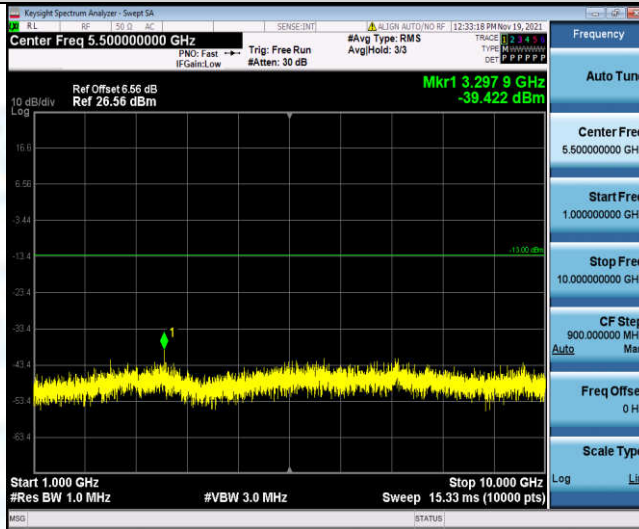

Band5-10MHz-QPSK-20600-1RB#0-Range2:1000~10000MHz

Band5-10MHz-16QAM-20450-1RB#0-Range1:30~1000MHz

Band5-10MHz-16QAM-20450-1RB#0-Range2:1000~10000MHz

Band5-10MHz-16QAM-20525-1RB#0-Range1:30~1000MHz

Band5-10MHz-16QAM-20525-1RB#0-Range2:1000~10000MHz