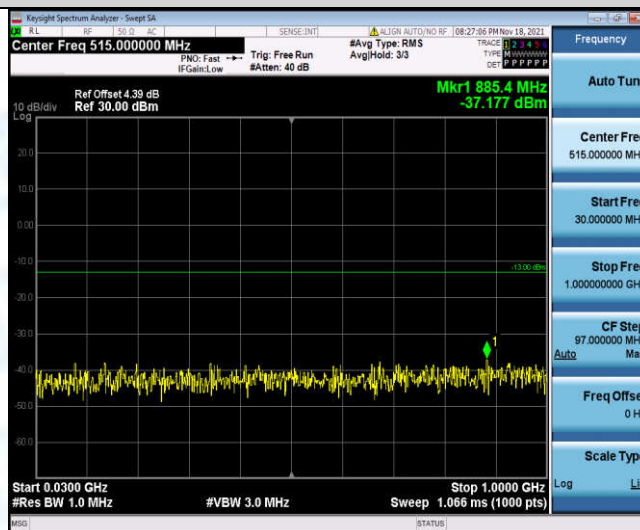

Band4-1.4MHz-16QAM-20393-1RB#0-Range2:1000~20000MHz

Band4-3MHz-QPSK-20175-1RB#0-Range2:1000~20000MHz

Band4-3MHz-QPSK-20385-1RB#0-Range1:30~1000MHz

Band4-3MHz-QPSK-20385-1RB#0-Range2:1000~20000MHz

Band4-3MHz-16QAM-19965-1RB#0-Range1:30~1000MHz