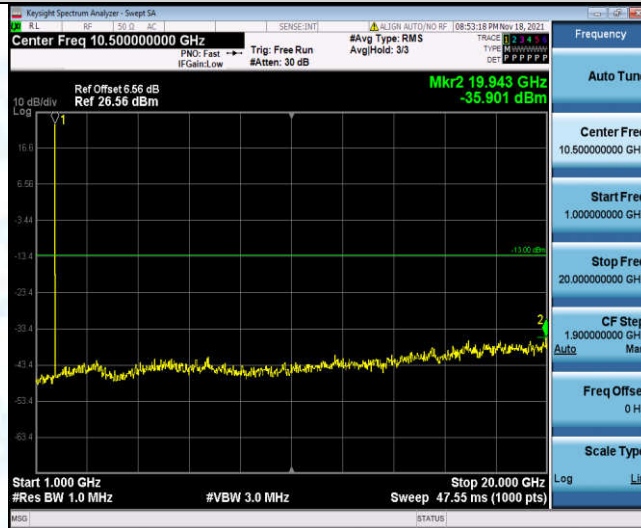

Band4-5MHz-QPSK-20175-1RB#0-Range2:1000~20000MHz

Band4-5MHz-QPSK-20375-1RB#0-Range1:30~1000MHz