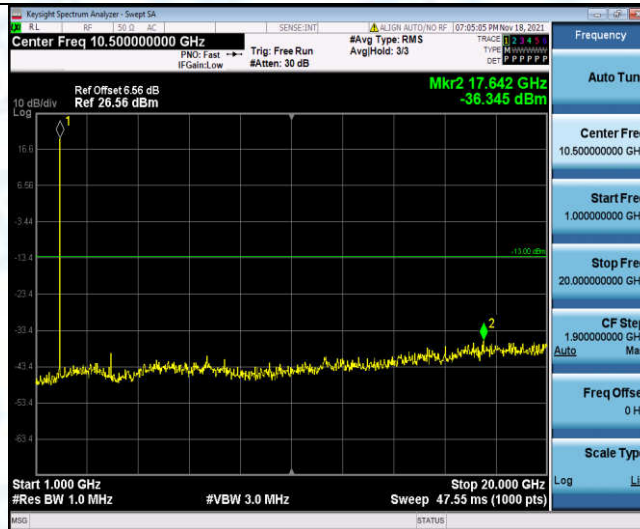

Band2-15MHz-QPSK-19125-1RB#0-Range2:1000~20000MHz

Band2-15MHz-16QAM-18675-1RB#0-Range1:30~1000MHz