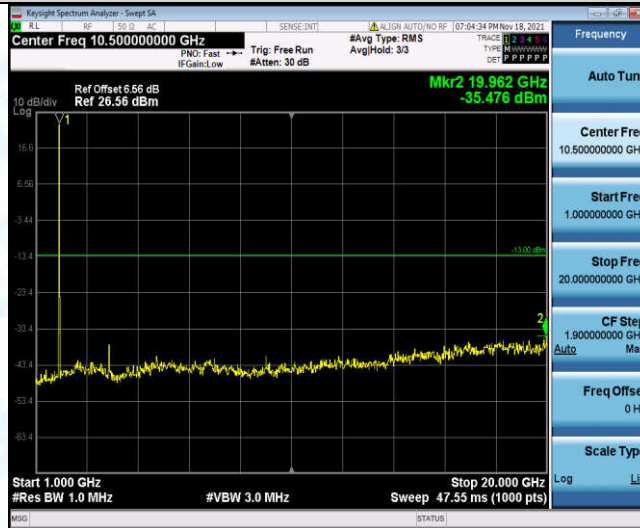

Band2-15MHz-QPSK-19125-1RB#0-Range2:1000~20000MHz

Band2-15MHz-16QAM-18675-1RB#0-Range1:30~1000MHz

Band2-15MHz-16QAM-18675-1RB#0-Range2:1000~2000MHz

Band2-15MHz-16QAM-18900-1RB#0-Range1:30~1000MHz

Band2-15MHz-16QAM-18900-1RB#0-Range2:1000~20000MHz