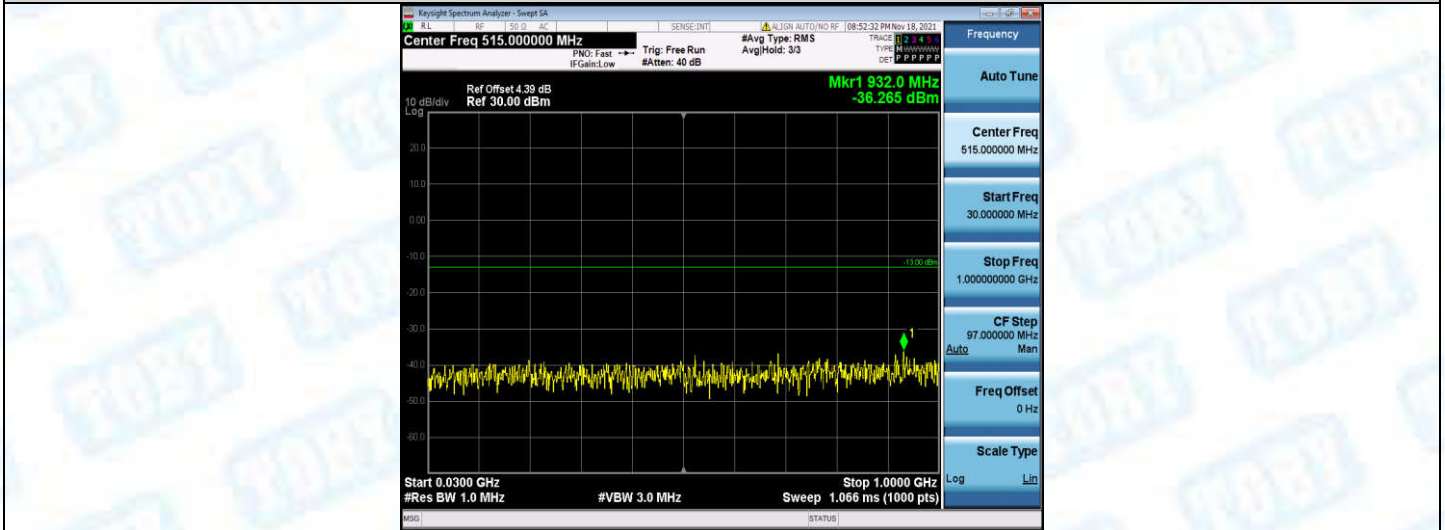

Band4-5MHz-QPSK-20175-1RB#0-Range2:1000~20000MHz

Band4-5MHz-QPSK-20375-1RB#0-Range1:30~1000MHz

Band4-5MHz-QPSK-20375-1RB#0-Range2:1000~20000MHz

Band4-5MHz-16QAM-19975-1RB#0-Range1:30~1000MHz

Band4-5MHz-16QAM-19975-1RB#0-Range2:1000~20000MHz