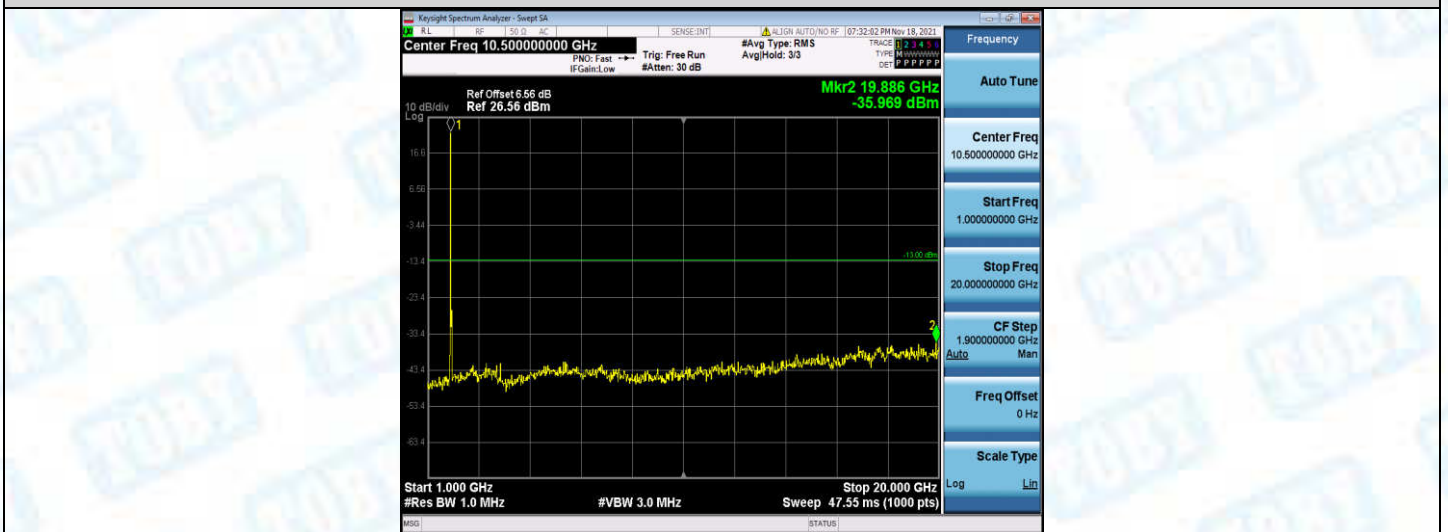

Band2-15MHz-16QAM-19125-1RB#0-Range1:30~1000MHz

Band2-15MHz-16QAM-19125-1RB#0-Range2:1000~20000MHz

Band2-20MHz-QPSK-18700-1RB#0-Range1:30~1000MHz

Band2-20MHz-QPSK-18700-1RB#0-Range2:1000~20000MHz

Band2-20MHz-QPSK-18900-1RB#0-Range1:30~1000MHz