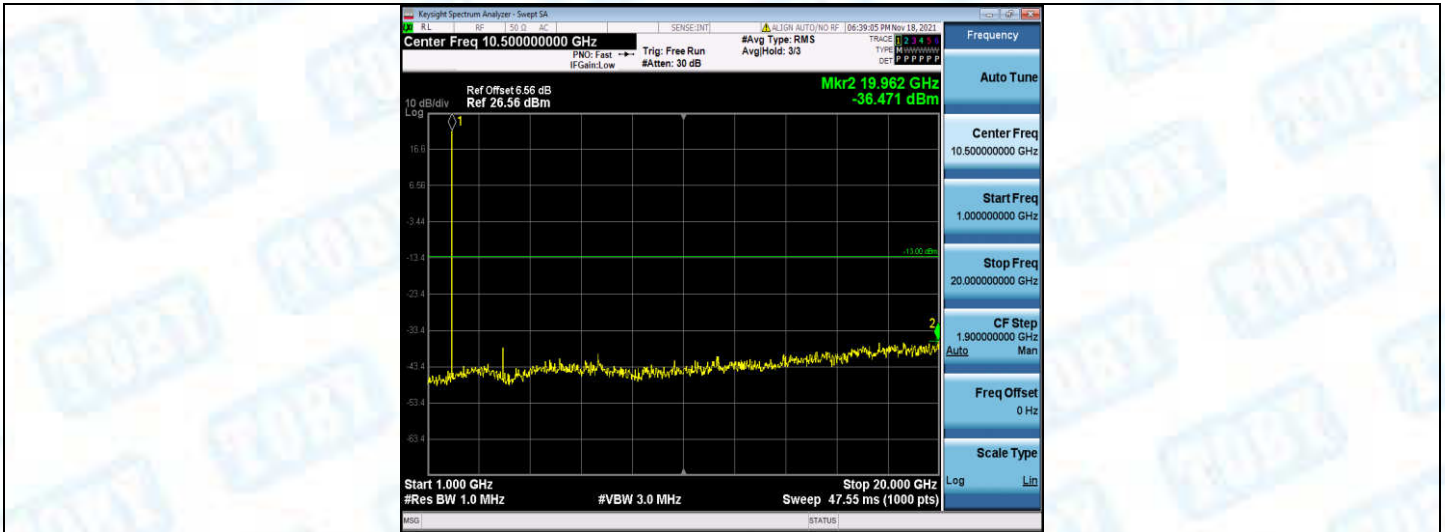

Band2-10MHz-16QAM-18650-1RB#0-Range2:1000~20000MHz

Band2-10MHz-16QAM-18900-1RB#0-Range1:30~1000MHz

Band2-10MHz-16QAM-18900-1RB#0-Range2:1000~20000MHz

Band2-10MHz-16QAM-19150-1RB#0-Range1:30~1000MHz

Band2-10MHz-16QAM-19150-1RB#0-Range2:1000~20000MHz