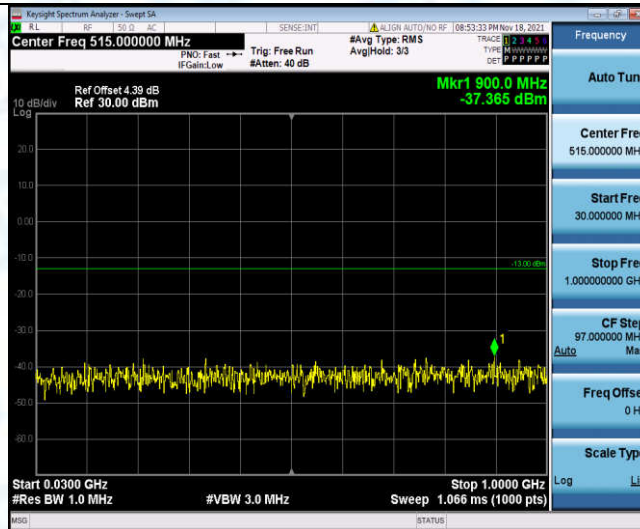

Band4-5MHz-16QAM-20175-1RB#0-Range1:30~1000MHz

Band4-5MHz-16QAM-20175-1RB#0-Range2:1000~20000MHz