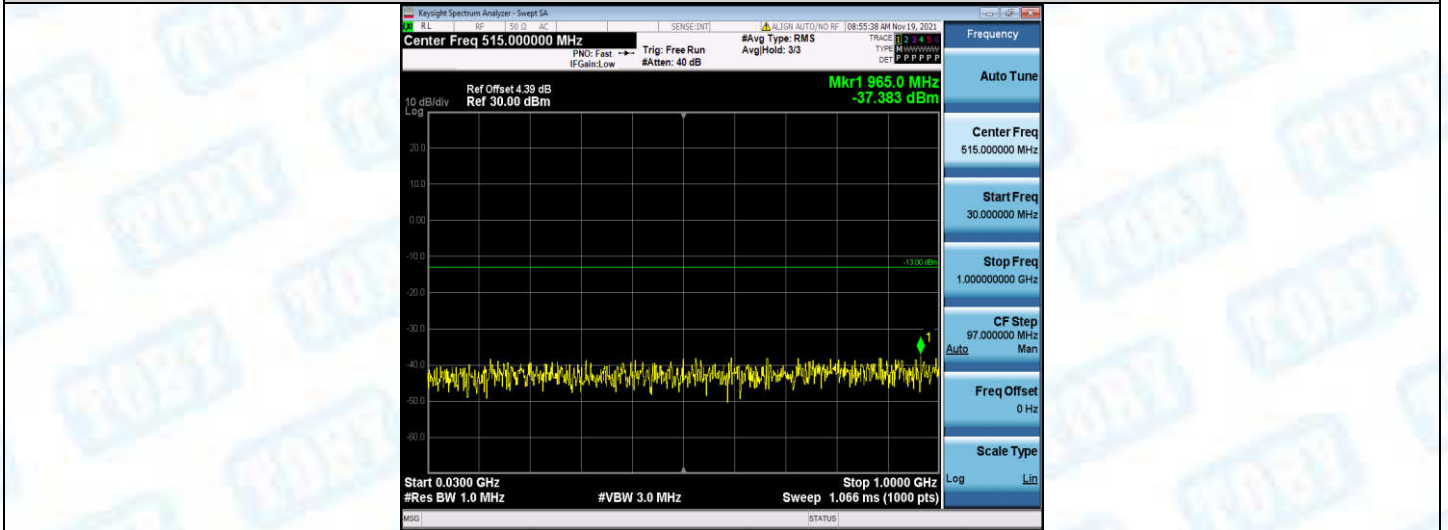

Band4-5MHz-16QAM-20175-1RB#0-Range1:30~1000MHz

Band4-5MHz-16QAM-20175-1RB#0-Range2:1000~20000MHz

Band4-5MHz-16QAM-20375-1RB#0-Range1:30~1000MHz

Band4-5MHz-16QAM-20375-1RB#0-Range2:1000~20000MHz

Band4-10MHz-QPSK-2000-1RB#0-Range1:30~1000MHz