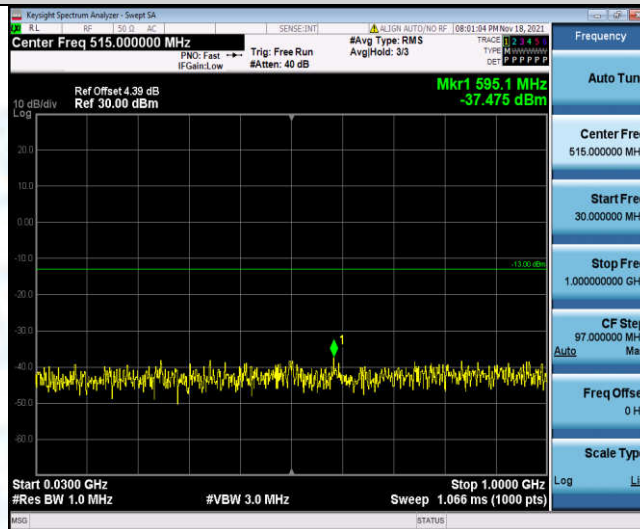

Band4-1.4MHz-QPSK-19957-1RB#0-Range2:1000~2000MHz

Band4-1.4MHz-QPSK-20175-1RB#0-Range1:30~1000MHz

Band4-1.4MHz-QPSK-20175-1RB#0-Range2:1000~2000MHz

Band4-1.4MHz-QPSK-20393-1RB#0-Range1:30~1000MHz

Band4-1.4MHz-QPSK-20393-1RB#0-Range2:1000~2000MHz