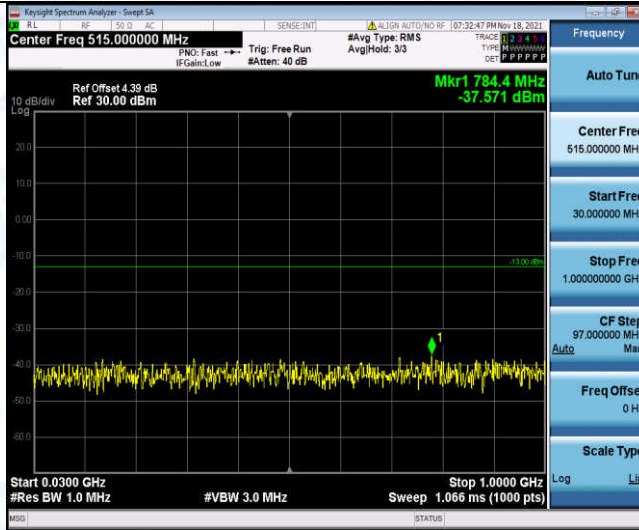

Band2-15MHz-16QAM-19125-1RB#0-Range1:30~1000MHz

Band2-15MHz-16QAM-19125-1RB#0-Range2:1000~20000MHz

Band2-20MHz-QPSK-18700-1RB#0-Range1:30~1000MHz

Band2-20MHz-QPSK-18700-1RB#0-Range2:1000~20000MHz

Band2-20MHz-QPSK-18900-1RB#0-Range1:30~1000MHz