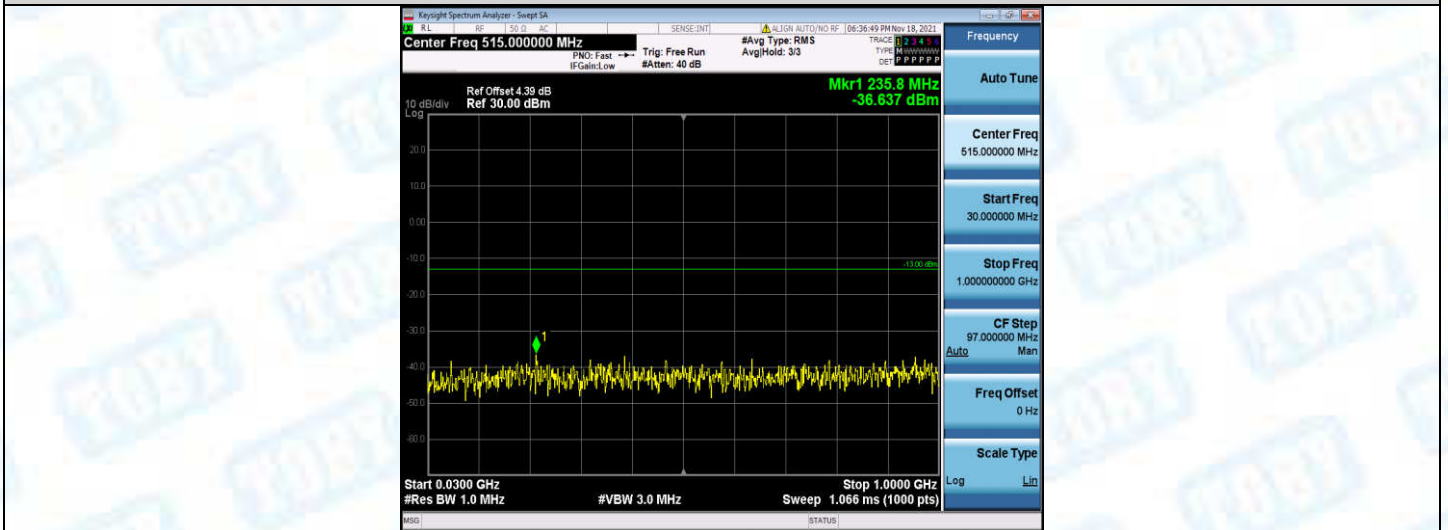

Band2-10MHz-QPSK-18900-1RB#0-Range1:30~1000MHz

Band2-10MHz-QPSK-18900-1RB#0-Range2:1000~20000MHz

Band2-10MHz-QPSK-19150-1RB#0-Range1:30~1000MHz

Band2-10MHz-QPSK-19150-1RB#0-Range2:1000~20000MHz

Band2-10MHz-16QAM-18650-1RB#0-Range1:30~1000MHz