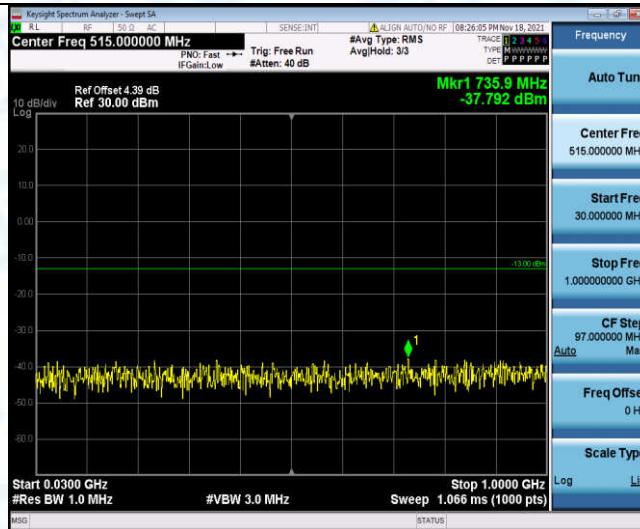

Band4-3MHz-QPSK-20175-1RB#0-Range2:1000~20000MHz