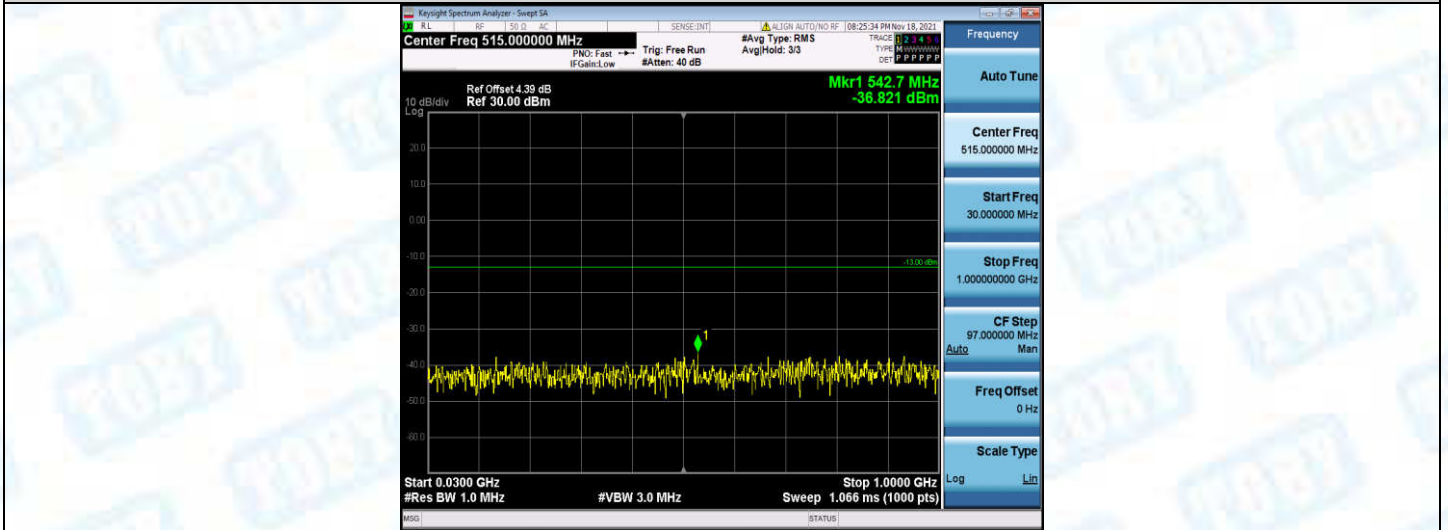

Band4-1.4MHz-16QAM-20393-1RB#0-Range2:1000~20000MHz

Band4-3MHz-QPSK-20175-1RB#0-Range2:1000~20000MHz

Band4-3MHz-QPSK-20385-1RB#0-Range1:30~1000MHz

Band4-3MHz-QPSK-20385-1RB#0-Range2:1000~20000MHz

Band4-3MHz-16QAM-19965-1RB#0-Range1:30~1000MHz