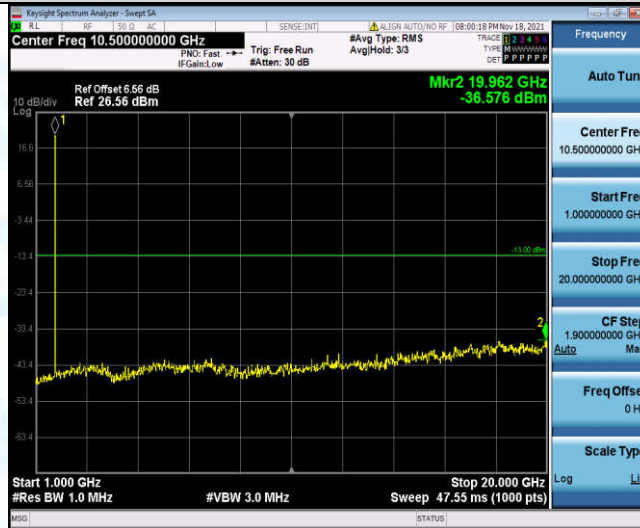

Band4-1.4MHz-QPSK-19957-1RB#0-Range2:1000~2000MHz

Band4-1.4MHz-QPSK-20175-1RB#0-Range1:30~1000MHz

Band4-1.4MHz-QPSK-20175-1RB#0-Range2:1000~2000MHz

Band4-1.4MHz-QPSK-20393-1RB#0-Range1:30~1000MHz

Band4-1.4MHz-QPSK-20393-1RB#0-Range2:1000~2000MHz