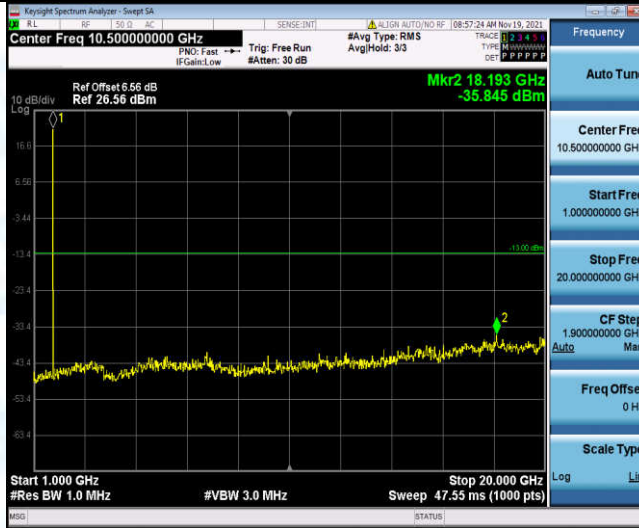

Band4-10MHz-16QAM-20175-1RB#0-Range2:1000~20000MHz

Band4-10MHz-16QAM-20350-1RB#0-Range1:30~1000MHz