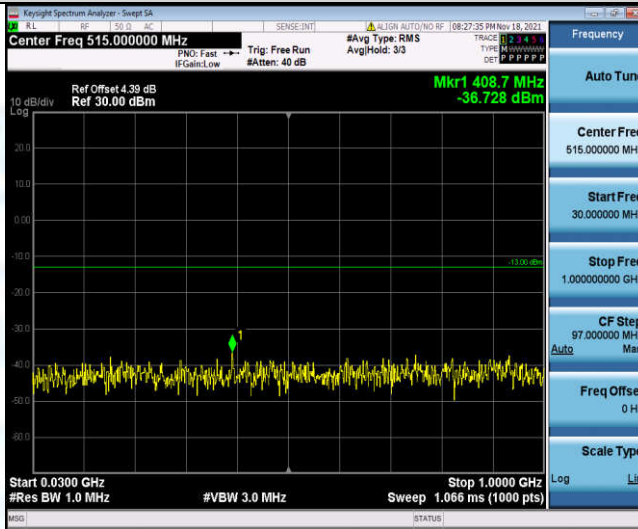

Band4-3MHz-16QAM-19965-1RB#0-Range2:1000~2000MHz

Band4-3MHz-16QAM-20175-1RB#0-Range1:30~1000MHz

Band4-3MHz-16QAM-20175-1RB#0-Range2:1000~20000MHz

Band4-3MHz-16QAM-20385-1RB#0-Range1:30~1000MHz

Band4-3MHz-16QAM-20385-1RB#0-Range2:1000~20000MHz