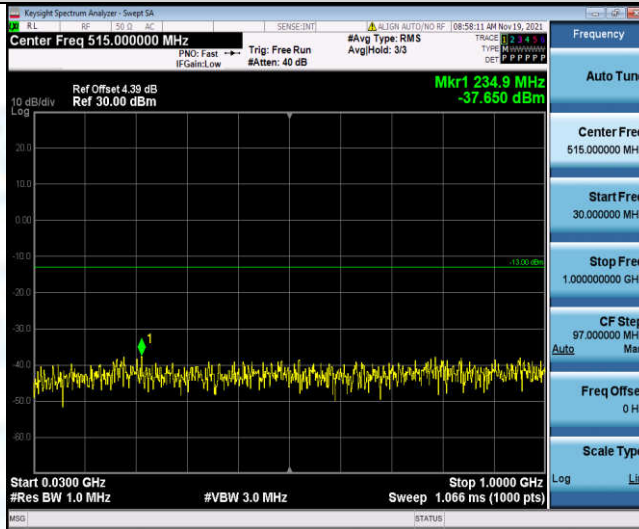

Band4-10MHz-16QAM-20350-1RB#0-Range1:30~1000MHz

Band4-10MHz-16QAM-20350-1RB#0-Range2:1000~20000MHz