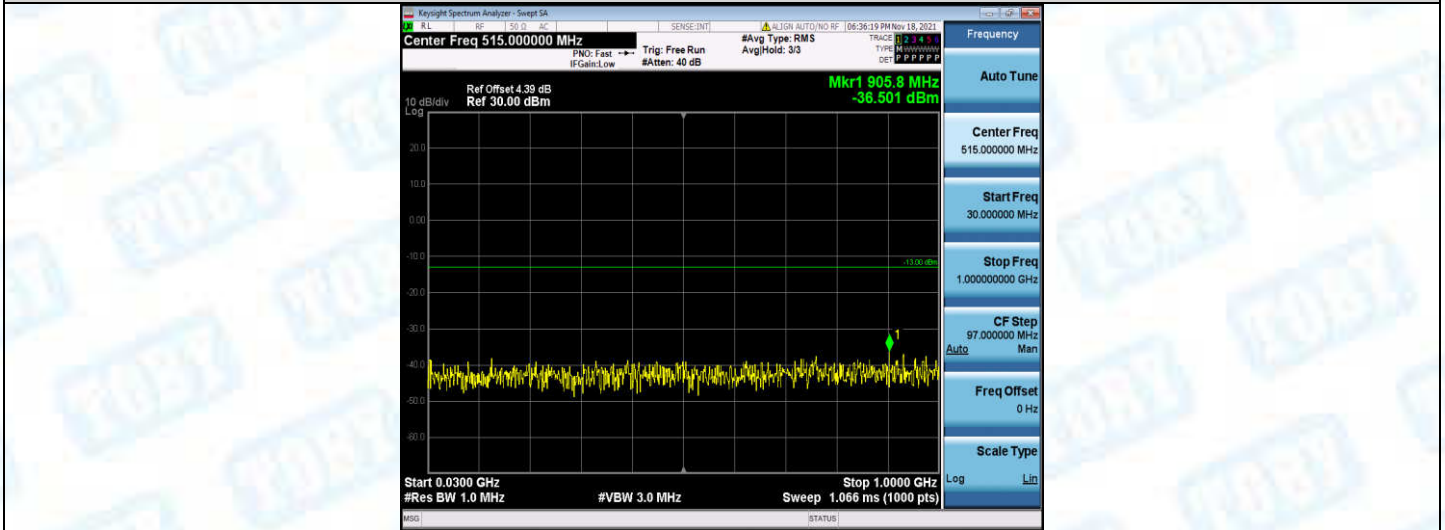

Band2-5MHz-16QAM-18900-1RB#0-Range2:1000~20000MHz

Band2-5MHz-16QAM-19175-1RB#0-Range1:30~1000MHz

Band2-5MHz-16QAM-19175-1RB#0-Range2:1000~20000MHz

Band2-10MHz-QPSK-18650-1RB#0-Range1:30~1000MHz

Band2-10MHz-QPSK-18650-1RB#0-Range2:1000~2000MHz