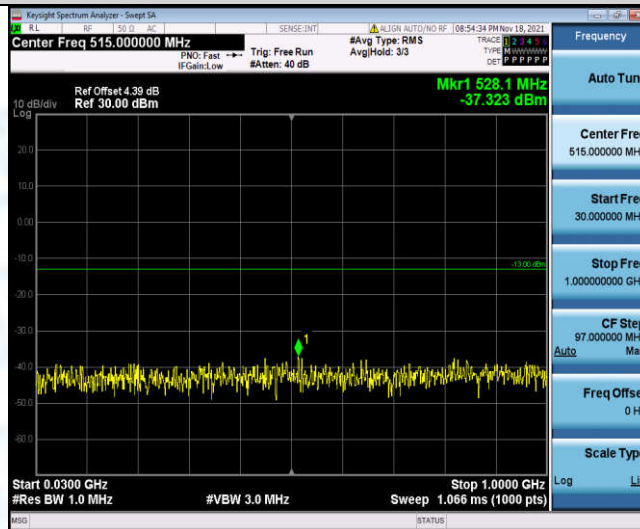

Band4-5MHz-16QAM-20175-1RB#0-Range1:30~1000MHz

Band4-5MHz-16QAM-20175-1RB#0-Range2:1000~20000MHz

Band4-5MHz-16QAM-20375-1RB#0-Range1:30~1000MHz

Band4-5MHz-16QAM-20375-1RB#0-Range2:1000~20000MHz

Band4-10MHz-QPSK-2000-1RB#0-Range1:30~1000MHz