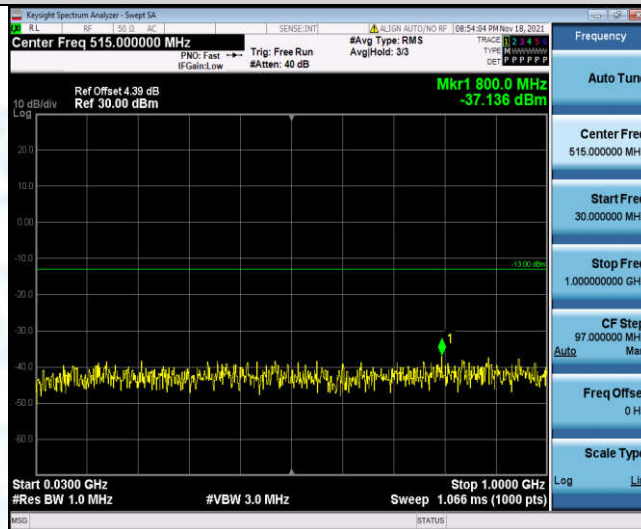

Band4-5MHz-QPSK-20375-1RB#0-Range1:30~1000MHz

Band4-5MHz-QPSK-20375-1RB#0-Range2:1000~20000MHz