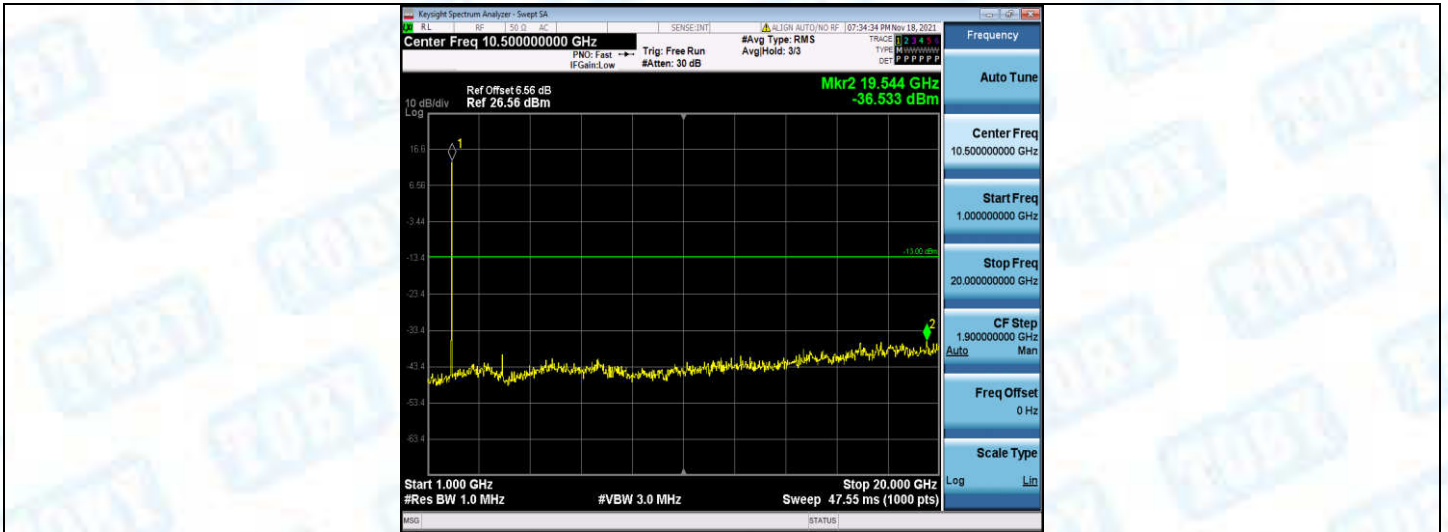

Band2-20MHz-16QAM-18900-1RB#0-Range1:30~1000MHz

Band2-20MHz-16QAM-18900-1RB#0-Range2:1000~20000MHz

Band2-20MHz-16QAM-19100-1RB#0-Range1:30~1000MHz

Band2-20MHz-16QAM-19100-1RB#0-Range2:1000~20000MHz

Band4-1.4MHz-QPSK-19957-1RB#0-Range1:30~1000MHz