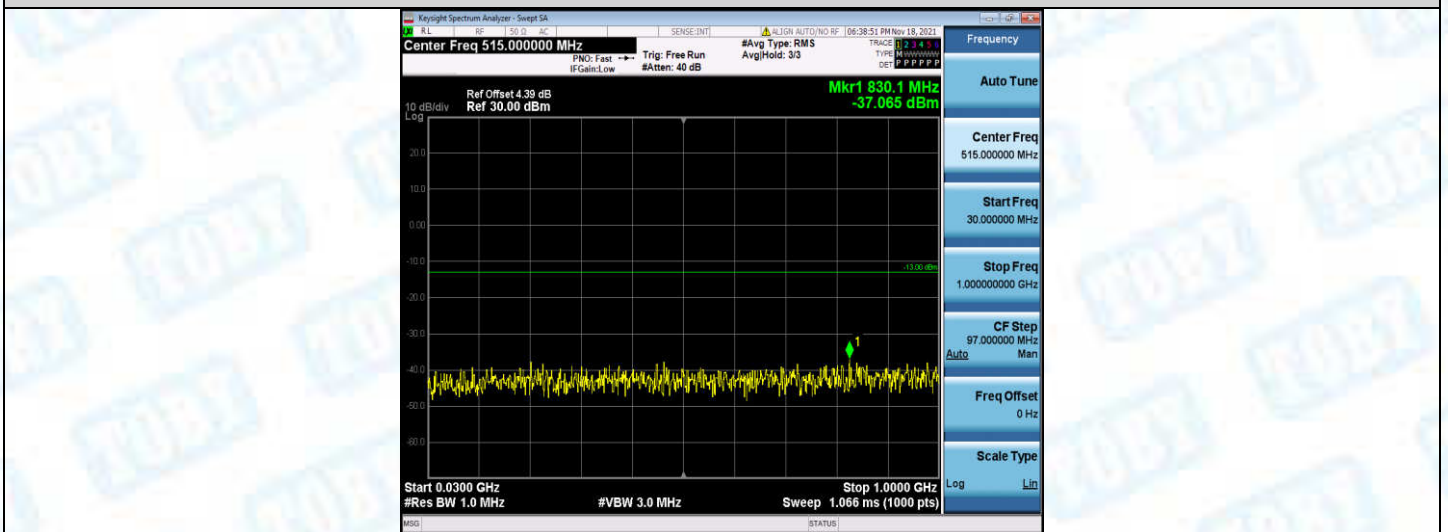

Band2-10MHz-16QAM-18650-1RB#0-Range2:1000~20000MHz

Band2-10MHz-16QAM-18900-1RB#0-Range1:30~1000MHz

Band2-10MHz-16QAM-18900-1RB#0-Range2:1000~20000MHz

Band2-10MHz-16QAM-19150-1RB#0-Range1:30~1000MHz

Band2-10MHz-16QAM-19150-1RB#0-Range2:1000~20000MHz