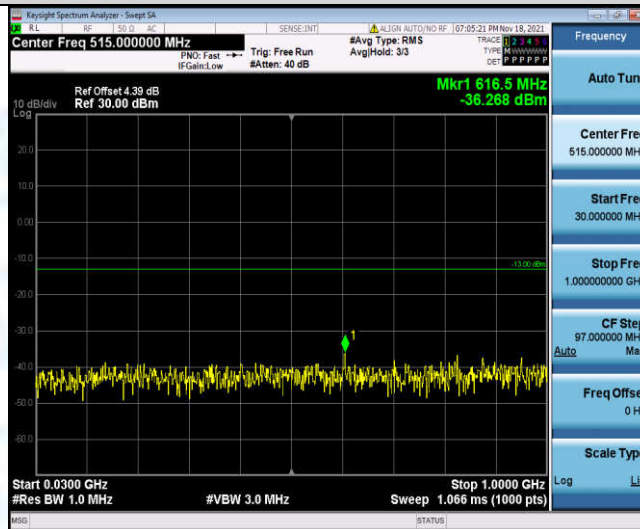

Band2-15MHz-16QAM-19125-1RB#0-Range1:30~1000MHz

Band2-15MHz-16QAM-19125-1RB#0-Range2:1000~20000MHz