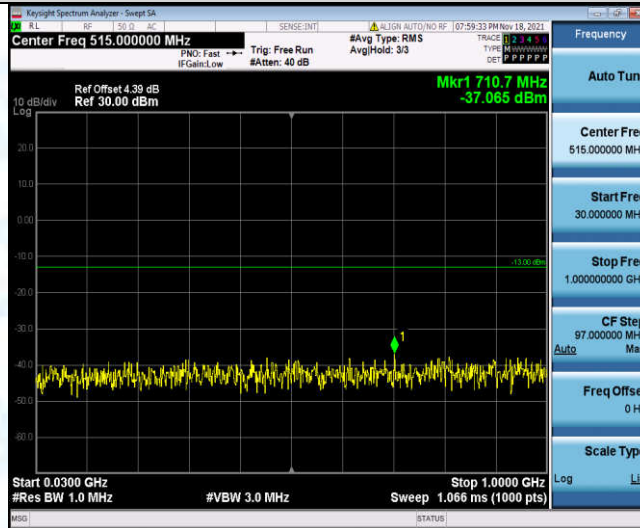

Band4-1.4MHz-16QAM-19957-1RB#0-Range1:30~1000MHz

Band4-1.4MHz-16QAM-19957-1RB#0-Range2:1000~20000MHz