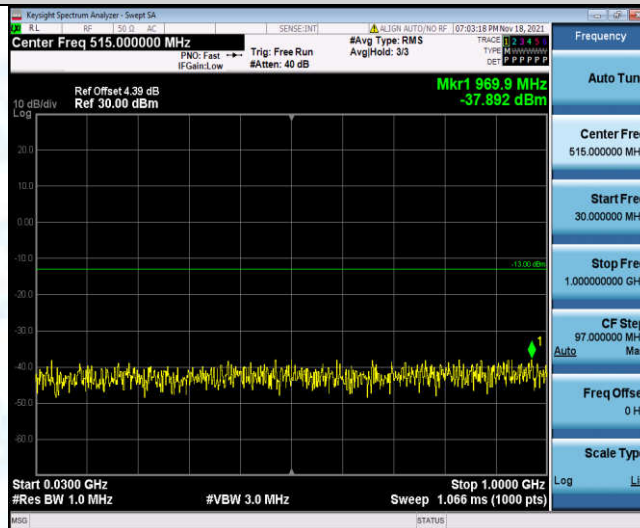

Band2-15MHz-16QAM-18675-1RB#0-Range1:30~1000MHz

Band2-15MHz-16QAM-18675-1RB#0-Range2:1000~2000MHz