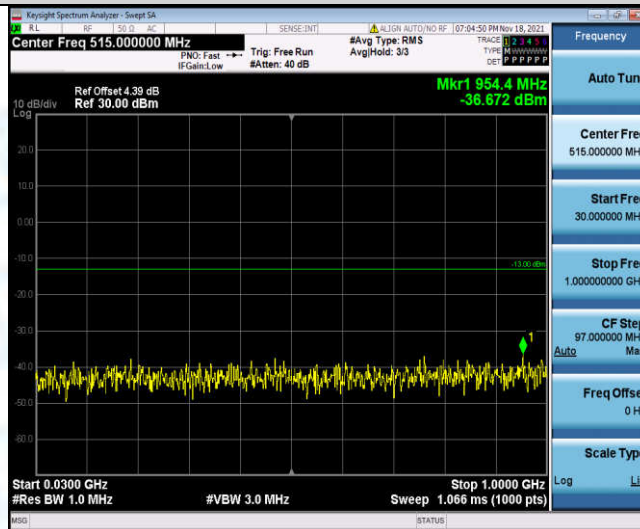

Band2-15MHz-QPSK-18675-1RB#0-Range1:30~1000MHz

Band2-15MHz-QPSK-18675-1RB#0-Range2:1000~2000MHz

Band2-15MHz-QPSK-18900-1RB#0-Range1:30~1000MHz

Band2-15MHz-QPSK-18900-1RB#0-Range2:1000~20000MHz

Band2-15MHz-QPSK-19125-1RB#0-Range1:30~1000MHz