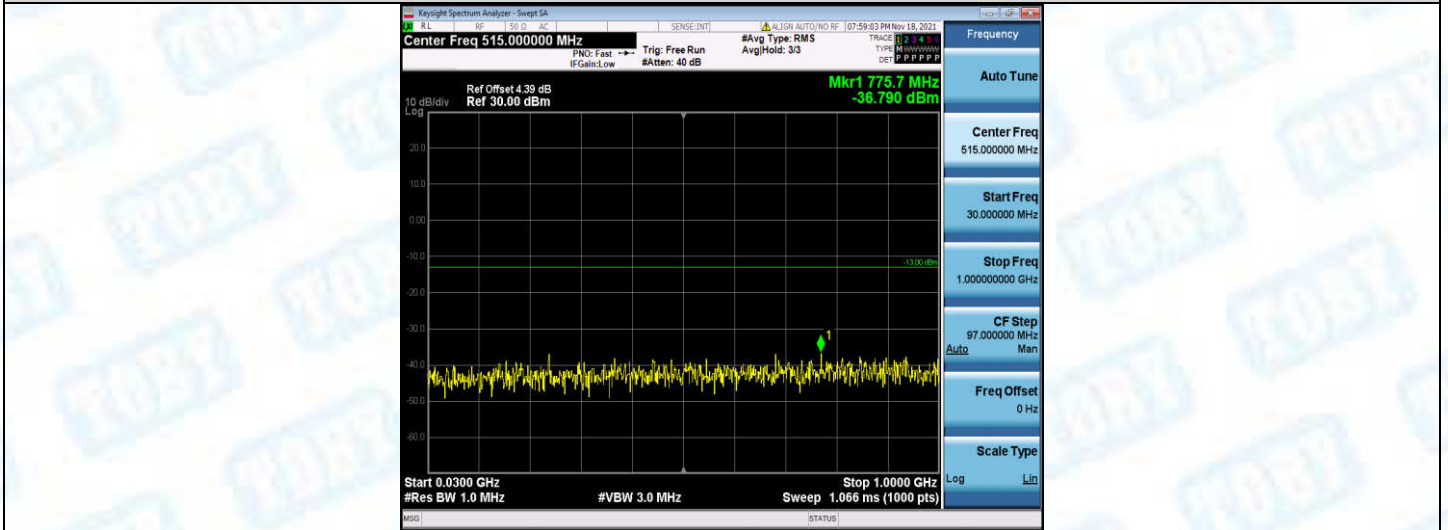

Band2-20MHz-16QAM-18900-1RB#0-Range1:30~1000MHz

Band2-20MHz-16QAM-18900-1RB#0-Range2:1000~20000MHz

Band2-20MHz-16QAM-19100-1RB#0-Range1:30~1000MHz

Band2-20MHz-16QAM-19100-1RB#0-Range2:1000~20000MHz

Band4-1.4MHz-QPSK-19957-1RB#0-Range1:30~1000MHz