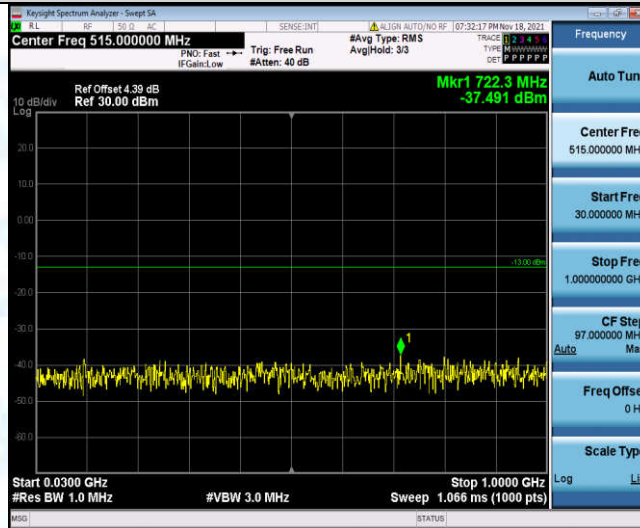

Band2-20MHz-QPSK-18900-1RB#0-Range2:1000~20000MHz

Band2-20MHz-QPSK-19100-1RB#0-Range1:30~1000MHz

Band2-20MHz-QPSK-19100-1RB#0-Range2:1000~20000MHz

Band2-20MHz-16QAM-18700-1RB#0-Range1:30~1000MHz

Band2-20MHz-16QAM-18700-1RB#0-Range2:1000~2000MHz