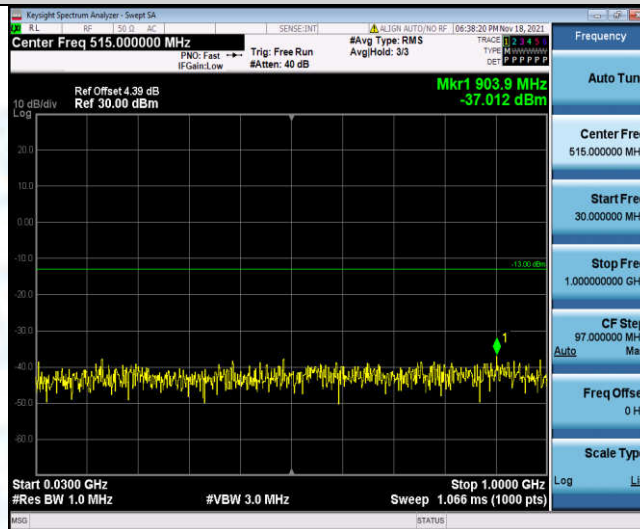

Band2-10MHz-QPSK-18900-1RB#0-Range1:30~1000MHz

Band2-10MHz-QPSK-18900-1RB#0-Range2:1000~20000MHz

Band2-10MHz-QPSK-19150-1RB#0-Range1:30~1000MHz

Band2-10MHz-QPSK-19150-1RB#0-Range2:1000~20000MHz

Band2-10MHz-16QAM-18650-1RB#0-Range1:30~1000MHz