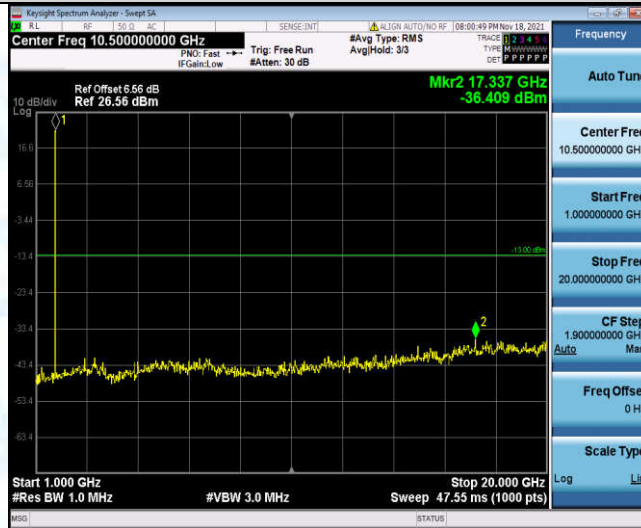

Band4-1.4MHz-16QAM-19957-1RB#0-Range1:30~1000MHz

Band4-1.4MHz-16QAM-19957-1RB#0-Range2:1000~20000MHz

Band4-1.4MHz-16QAM-20175-1RB#0-Range1:30~1000MHz

Band4-1.4MHz-16QAM-20175-1RB#0-Range2:1000~20000MHz

Band4-1.4MHz-16QAM-20393-1RB#0-Range1:30~1000MHz