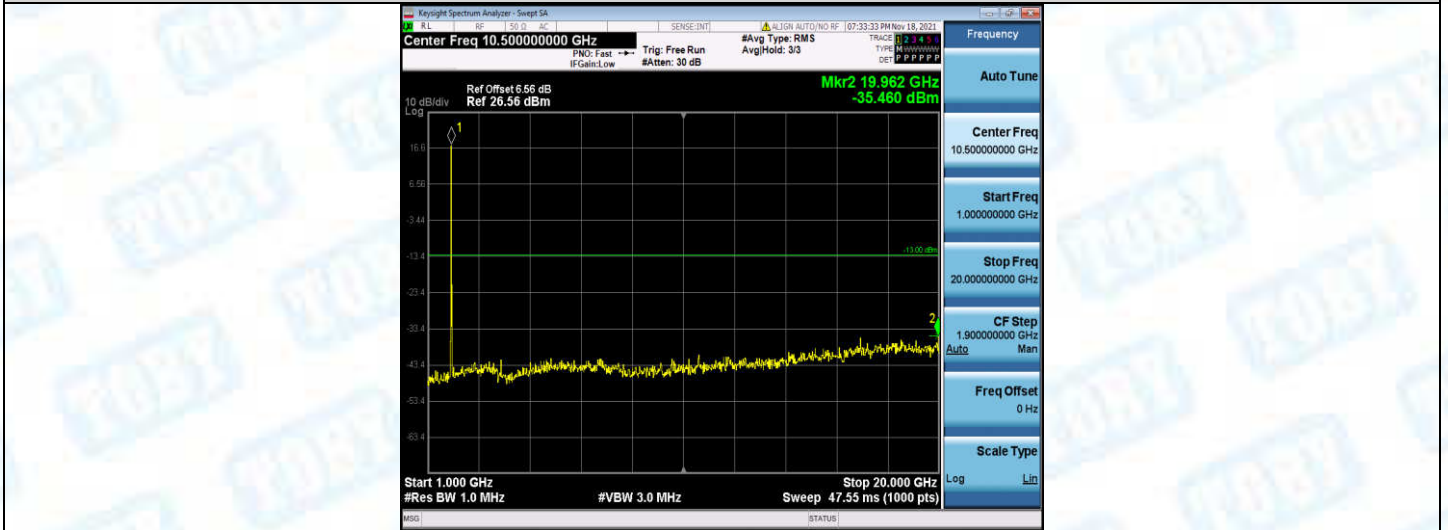

Band2-20MHz-16QAM-18900-1RB#0-Range2:1000~20000MHz

Band2-20MHz-16QAM-19100-1RB#0-Range1:30~1000MHz