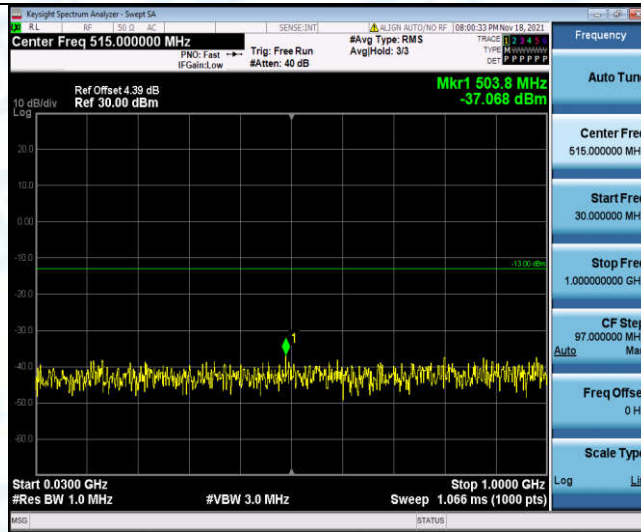

Band4-1.4MHz-16QAM-19957-1RB#0-Range1:30~1000MHz

Band4-1.4MHz-16QAM-19957-1RB#0-Range2:1000~20000MHz

Band4-1.4MHz-16QAM-20175-1RB#0-Range1:30~1000MHz

Band4-1.4MHz-16QAM-20175-1RB#0-Range2:1000~20000MHz

Band4-1.4MHz-16QAM-20393-1RB#0-Range1:30~1000MHz