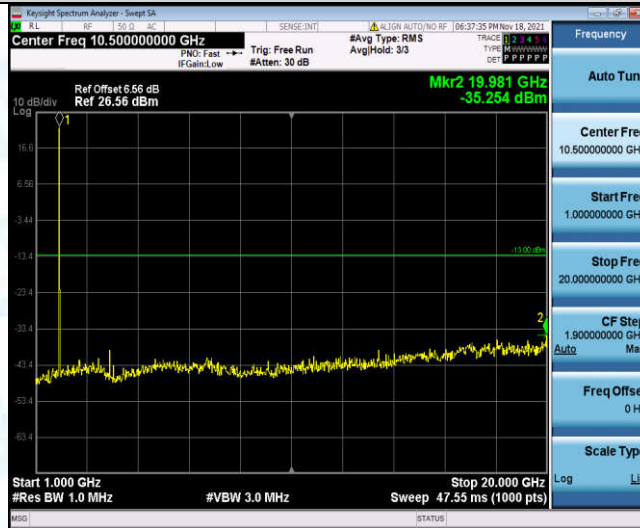

Band2-10MHz-QPSK-18900-1RB#0-Range2:1000~20000MHz

Band2-10MHz-QPSK-19150-1RB#0-Range1:30~1000MHz