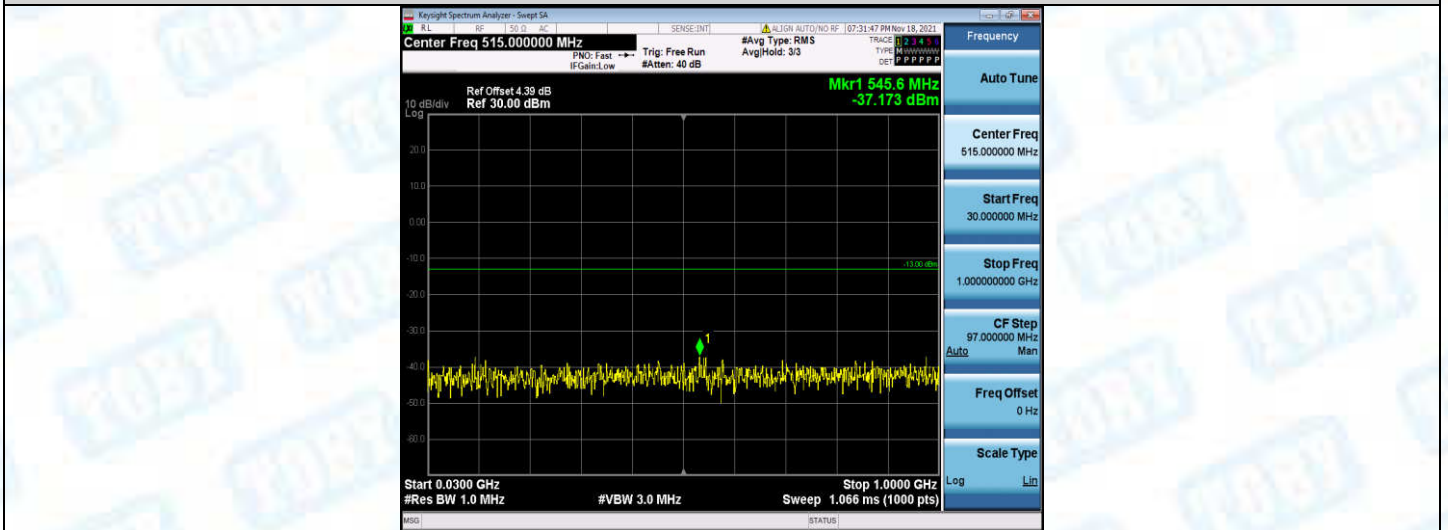

Band2-20MHz-QPSK-18700-1RB#0-Range1:30~1000MHz

Band2-20MHz-QPSK-18700-1RB#0-Range2:1000~20000MHz