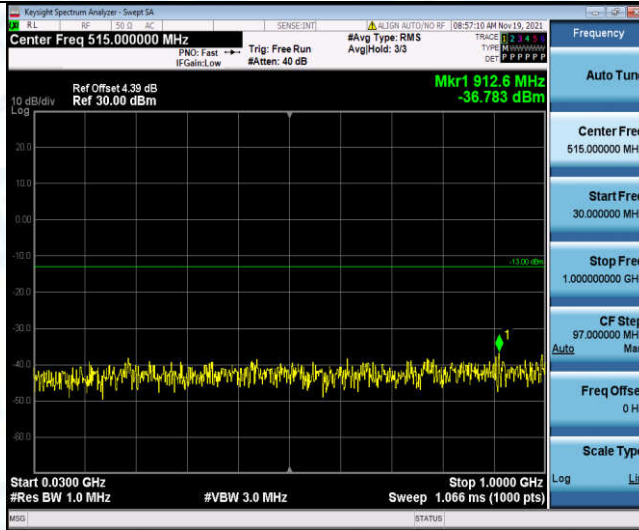

Band4-10MHz-QPSK-2000-1RB#0-Range2:1000~2000MHz

Band4-10MHz-QPSK-20175-1RB#0-Range1:30~1000MHz

Band4-10MHz-QPSK-20175-1RB#0-Range2:1000~20000MHz

Band4-10MHz-QPSK-20350-1RB#0-Range1:30~1000MHz

Band4-10MHz-QPSK-20350-1RB#0-Range2:1000~20000MHz