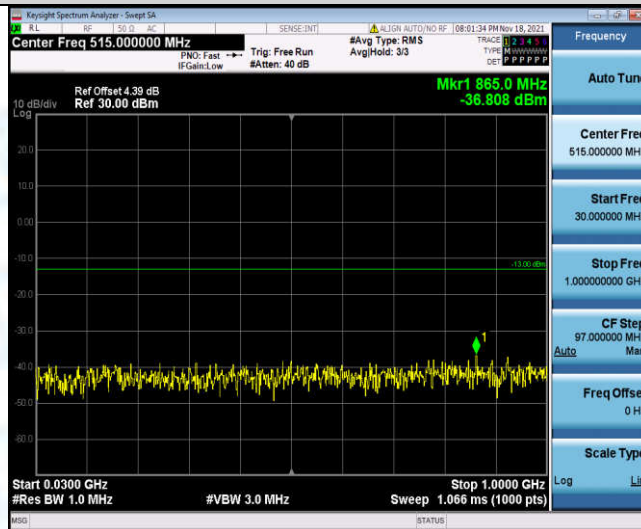

Band4-1.4MHz-16QAM-19957-1RB#0-Range1:30~1000MHz

Band4-1.4MHz-16QAM-19957-1RB#0-Range2:1000~20000MHz

Band4-1.4MHz-16QAM-20175-1RB#0-Range1:30~1000MHz

Band4-1.4MHz-16QAM-20175-1RB#0-Range2:1000~20000MHz

Band4-1.4MHz-16QAM-20393-1RB#0-Range1:30~1000MHz