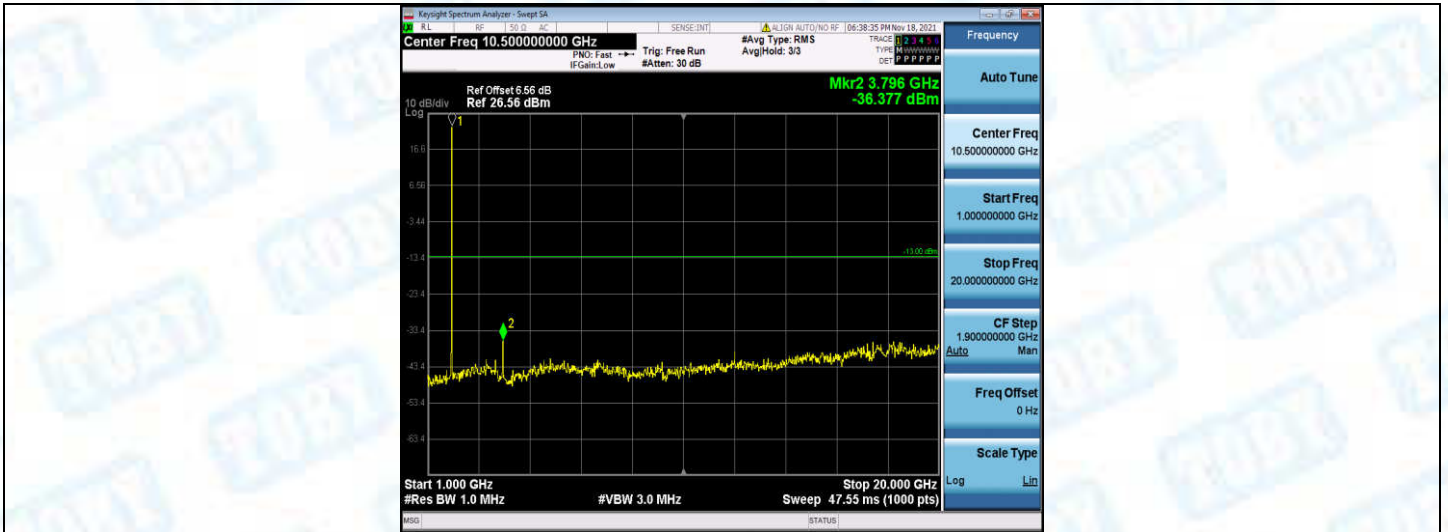

Band2-10MHz-QPSK-18900-1RB#0-Range1:30~1000MHz

Band2-10MHz-QPSK-18900-1RB#0-Range2:1000~20000MHz

Band2-10MHz-QPSK-19150-1RB#0-Range1:30~1000MHz

Band2-10MHz-QPSK-19150-1RB#0-Range2:1000~20000MHz

Band2-10MHz-16QAM-18650-1RB#0-Range1:30~1000MHz