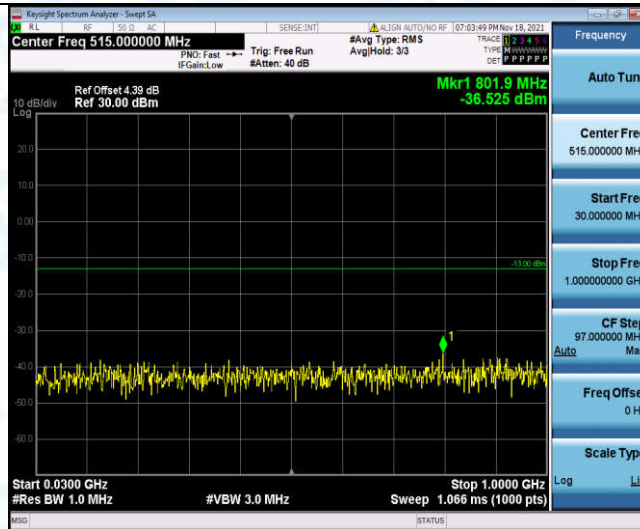

Band2-15MHz-QPSK-18675-1RB#0-Range1:30~1000MHz

Band2-15MHz-QPSK-18675-1RB#0-Range2:1000~2000MHz

Band2-15MHz-QPSK-18900-1RB#0-Range1:30~1000MHz

Band2-15MHz-QPSK-18900-1RB#0-Range2:1000~20000MHz

Band2-15MHz-QPSK-19125-1RB#0-Range1:30~1000MHz