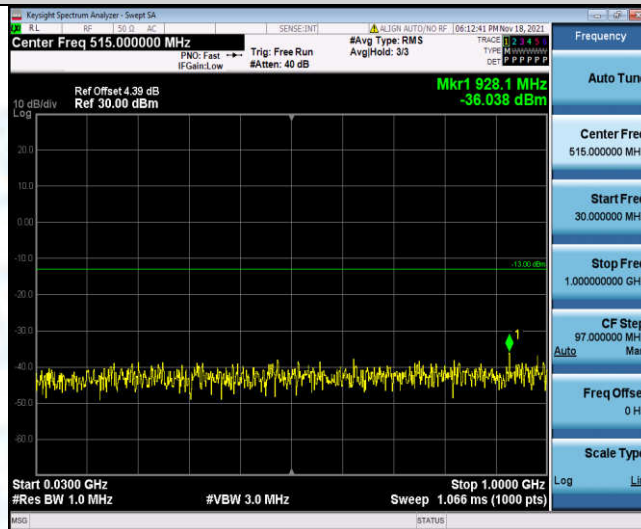

Band2-5MHz-16QAM-18900-1RB#0-Range2:1000~20000MHz

Band2-5MHz-16QAM-19175-1RB#0-Range1:30~1000MHz

Band2-5MHz-16QAM-19175-1RB#0-Range2:1000~20000MHz

Band2-10MHz-QPSK-18650-1RB#0-Range1:30~1000MHz

Band2-10MHz-QPSK-18650-1RB#0-Range2:1000~2000MHz