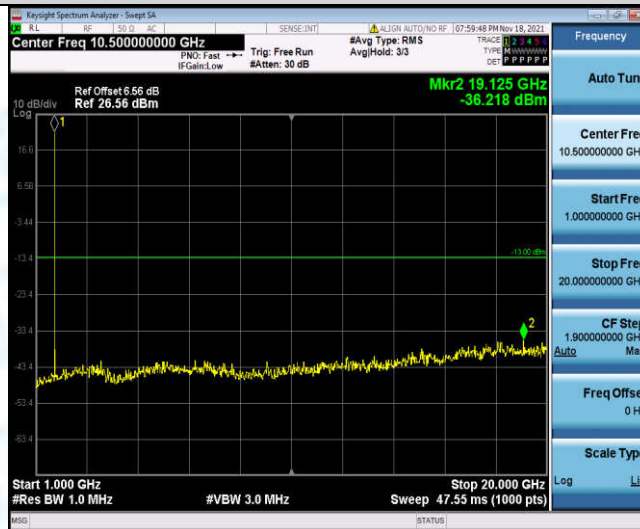

Band4-1.4MHz-16QAM-19957-1RB#0-Range2:1000~20000MHz

Band4-1.4MHz-16QAM-20175-1RB#0-Range1:30~1000MHz