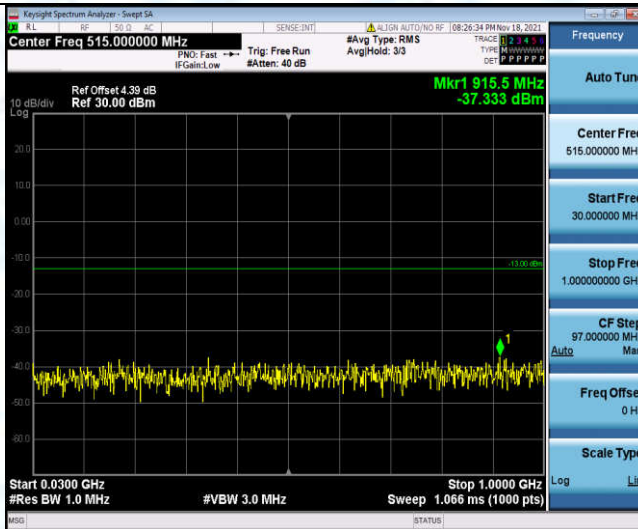

Band4-3MHz-16QAM-20175-1RB#0-Range1:30~1000MHz

Band4-3MHz-16QAM-20175-1RB#0-Range2:1000~20000MHz