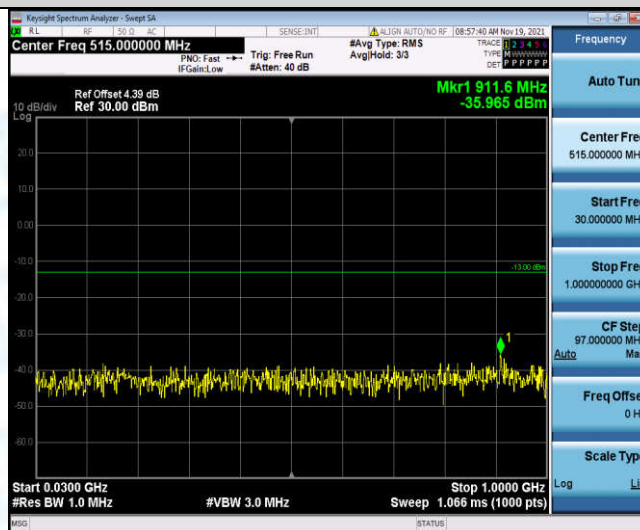

Band4-10MHz-QPSK-2000-1RB#0-Range2:1000~2000MHz

Band4-10MHz-QPSK-20175-1RB#0-Range1:30~1000MHz

Band4-10MHz-QPSK-20175-1RB#0-Range2:1000~20000MHz

Band4-10MHz-QPSK-20350-1RB#0-Range1:30~1000MHz

Band4-10MHz-QPSK-20350-1RB#0-Range2:1000~20000MHz