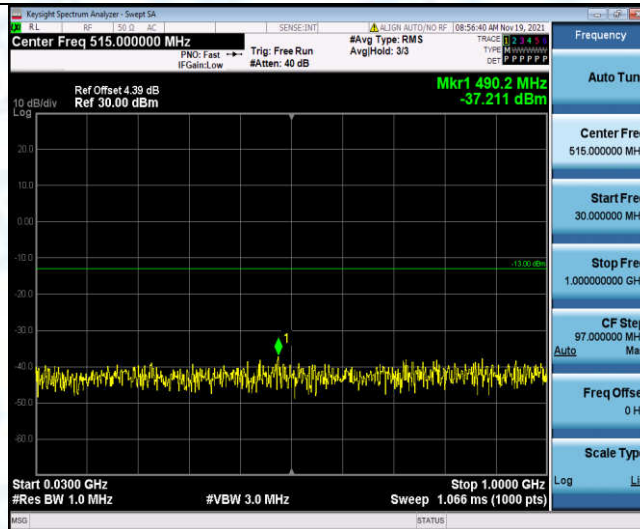

Band4-10MHz-QPSK-20175-1RB#0-Range1:30~1000MHz

Band4-10MHz-QPSK-20175-1RB#0-Range2:1000~20000MHz