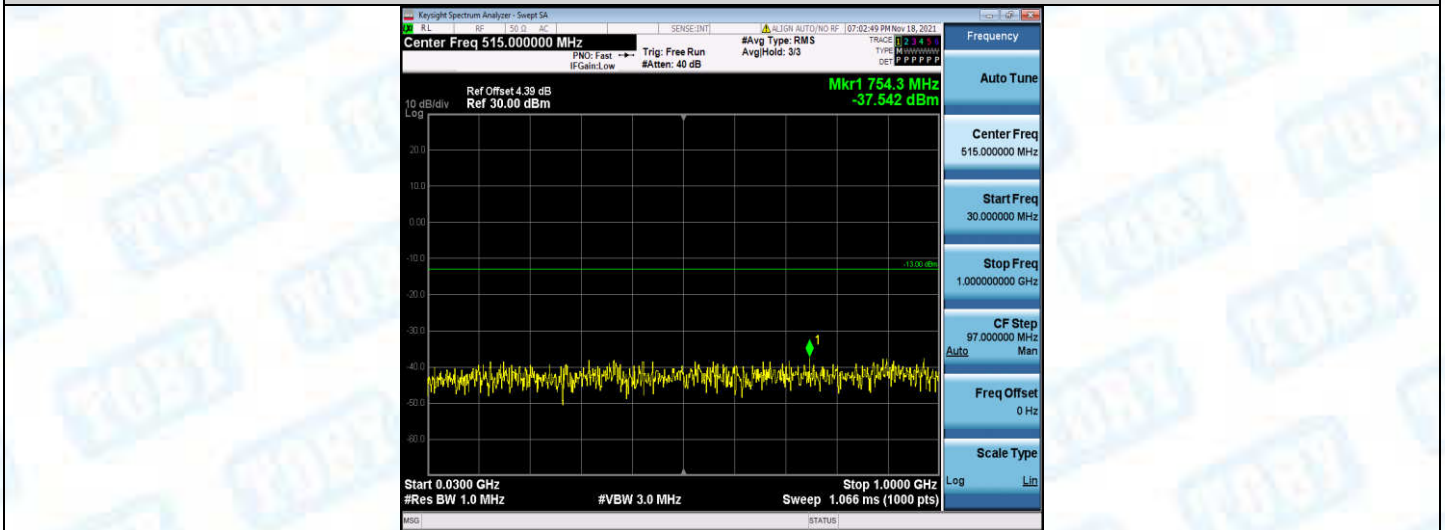

Band2-15MHz-QPSK-18675-1RB#0-Range1:30~1000MHz

Band2-15MHz-QPSK-18675-1RB#0-Range2:1000~2000MHz