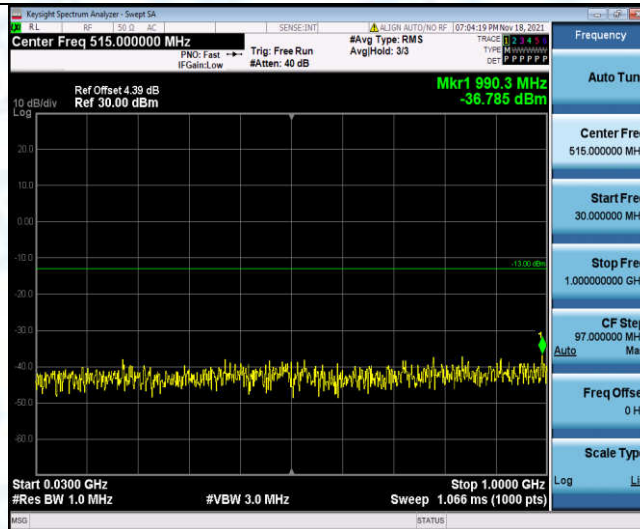

Band2-15MHz-QPSK-19125-1RB#0-Range2:1000~20000MHz

Band2-15MHz-16QAM-18675-1RB#0-Range1:30~1000MHz

Band2-15MHz-16QAM-18675-1RB#0-Range2:1000~2000MHz

Band2-15MHz-16QAM-18900-1RB#0-Range1:30~1000MHz

Band2-15MHz-16QAM-18900-1RB#0-Range2:1000~20000MHz