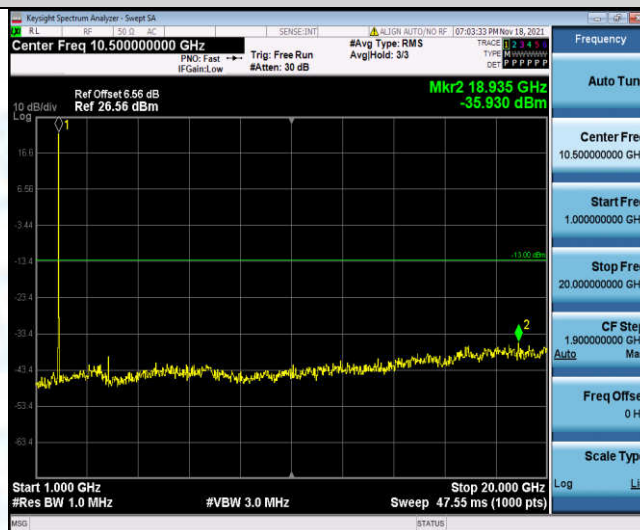

Band2-15MHz-16QAM-18675-1RB#0-Range2:1000~2000MHz

Band2-15MHz-16QAM-18900-1RB#0-Range1:30~1000MHz