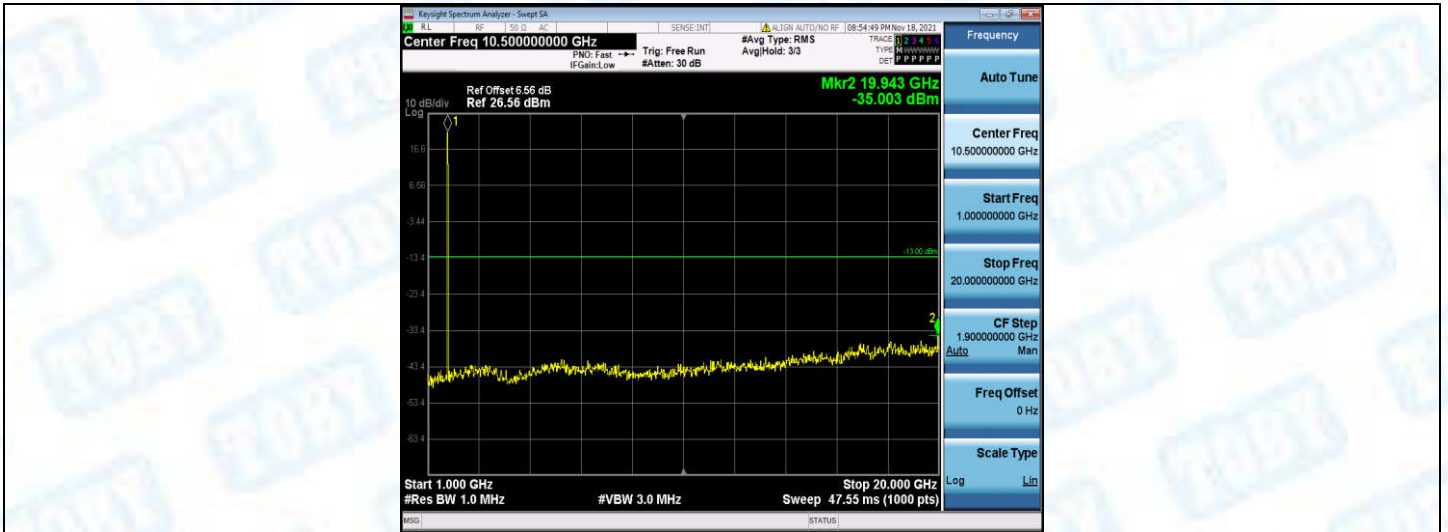

Band4-5MHz-16QAM-20175-1RB#0-Range1:30~1000MHz

Band4-5MHz-16QAM-20175-1RB#0-Range2:1000~20000MHz

Band4-5MHz-16QAM-20375-1RB#0-Range1:30~1000MHz

Band4-5MHz-16QAM-20375-1RB#0-Range2:1000~20000MHz

Band4-10MHz-QPSK-2000-1RB#0-Range1:30~1000MHz