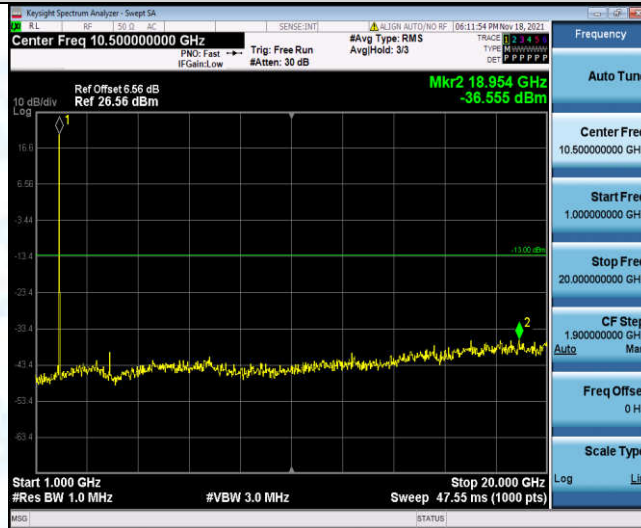

Band2-5MHz-16QAM-18900-1RB#0-Range2:1000~20000MHz

Band2-5MHz-16QAM-19175-1RB#0-Range1:30~1000MHz

Band2-5MHz-16QAM-19175-1RB#0-Range2:1000~20000MHz

Band2-10MHz-QPSK-18650-1RB#0-Range1:30~1000MHz

Band2-10MHz-QPSK-18650-1RB#0-Range2:1000~2000MHz