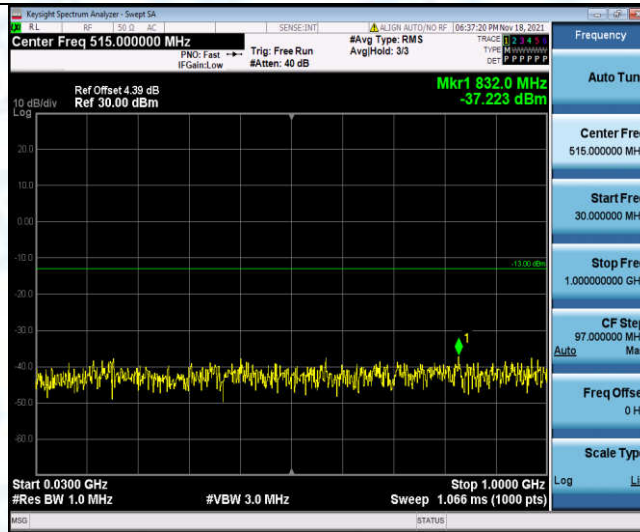

Band2-10MHz-QPSK-18900-1RB#0-Range1:30~1000MHz

Band2-10MHz-QPSK-18900-1RB#0-Range2:1000~20000MHz