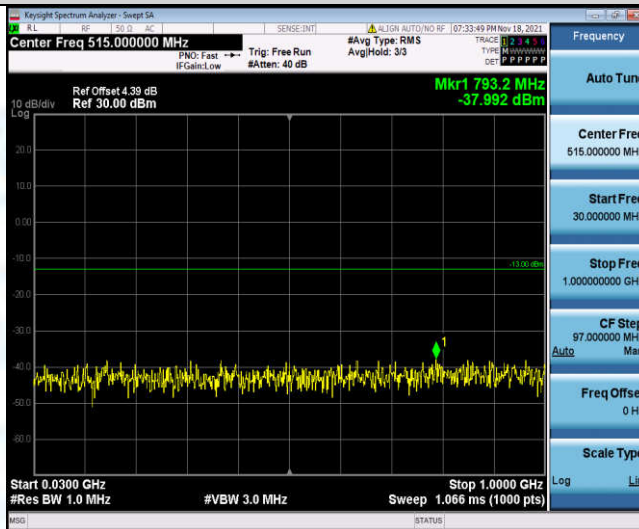

Band2-20MHz-QPSK-19100-1RB#0-Range1:30~1000MHz

Band2-20MHz-QPSK-19100-1RB#0-Range2:1000~20000MHz