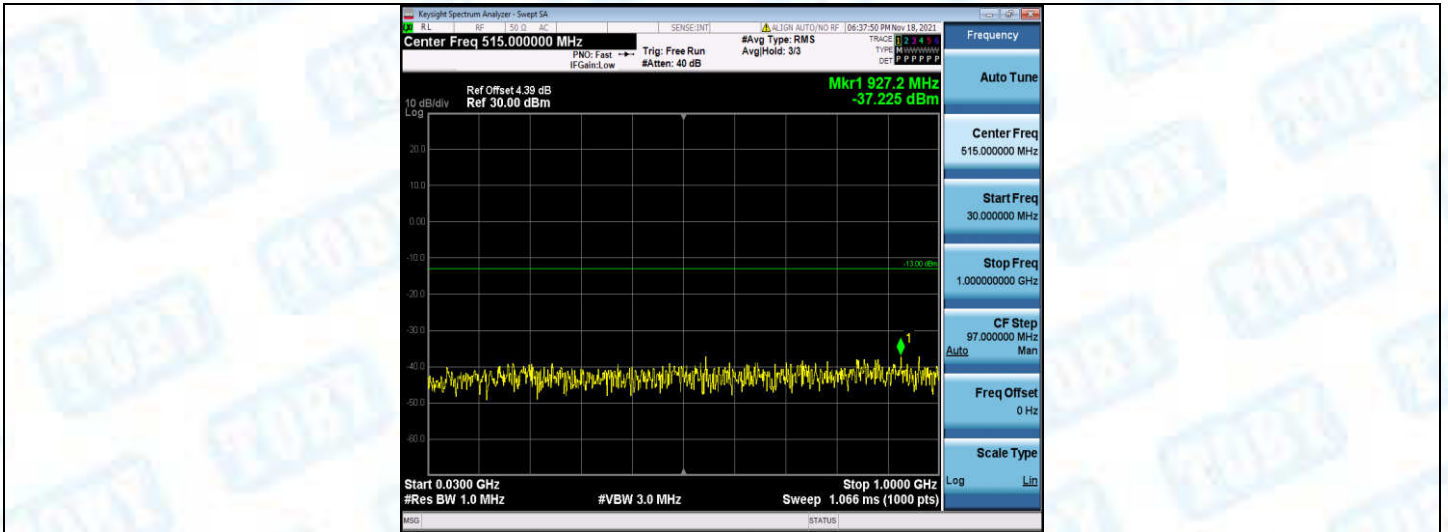

Band2-10MHz-16QAM-18900-1RB#0-Range1:30~1000MHz

Band2-10MHz-16QAM-18900-1RB#0-Range2:1000~20000MHz