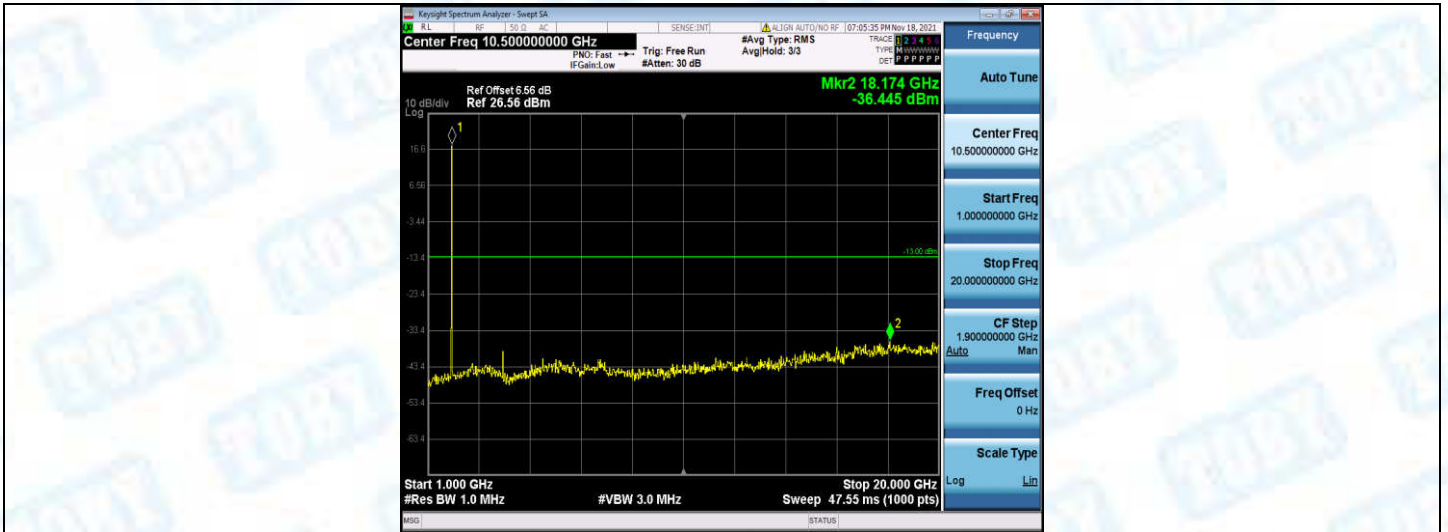

Band2-15MHz-16QAM-19125-1RB#0-Range2:1000~20000MHz

Band2-20MHz-QPSK-18700-1RB#0-Range1:30~1000MHz