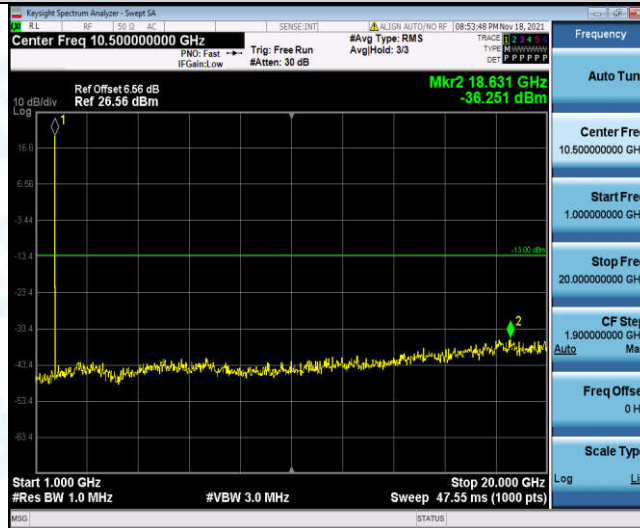

Band4-5MHz-16QAM-20175-1RB#0-Range2:1000~20000MHz

Band4-5MHz-16QAM-20375-1RB#0-Range1:30~1000MHz