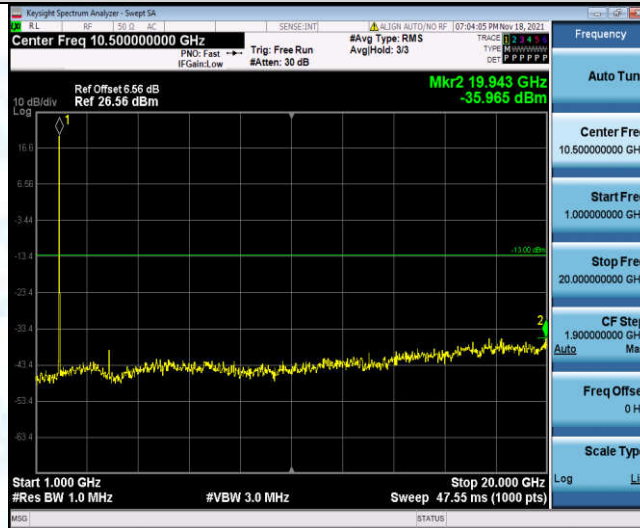

Band2-15MHz-QPSK-18675-1RB#0-Range1:30~1000MHz

Band2-15MHz-QPSK-18675-1RB#0-Range2:1000~2000MHz

Band2-15MHz-QPSK-18900-1RB#0-Range1:30~1000MHz

Band2-15MHz-QPSK-18900-1RB#0-Range2:1000~20000MHz

Band2-15MHz-QPSK-19125-1RB#0-Range1:30~1000MHz