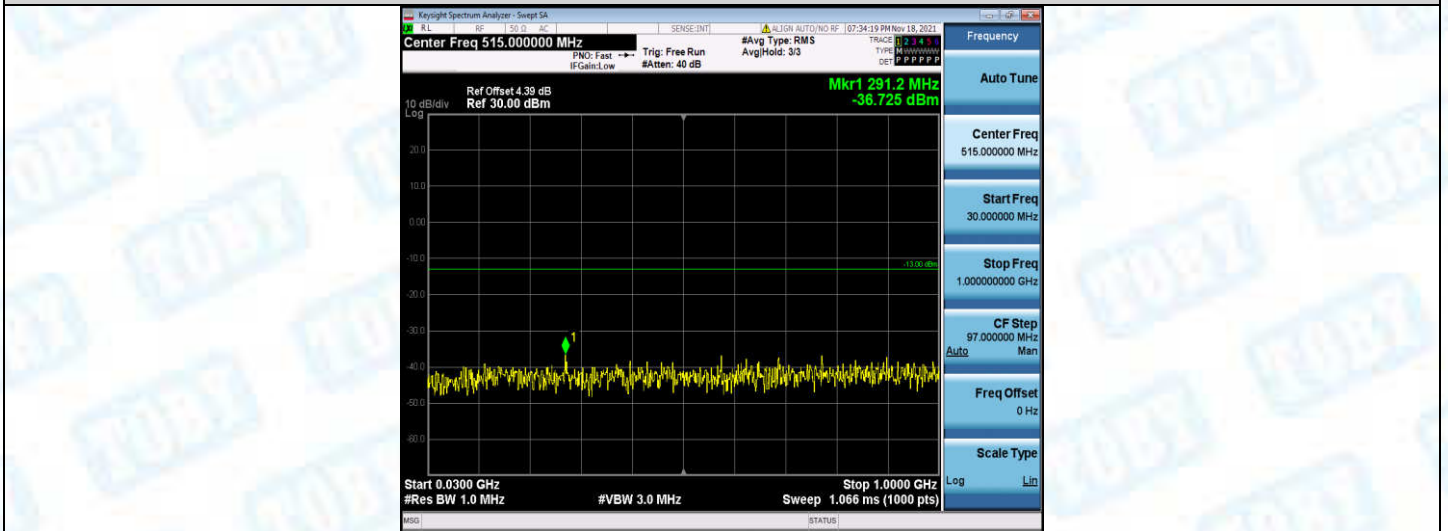

Band2-20MHz-16QAM-18900-1RB#0-Range1:30~1000MHz

Band2-20MHz-16QAM-18900-1RB#0-Range2:1000~20000MHz

Band2-20MHz-16QAM-19100-1RB#0-Range1:30~1000MHz

Band2-20MHz-16QAM-19100-1RB#0-Range2:1000~20000MHz

Band4-1.4MHz-QPSK-19957-1RB#0-Range1:30~1000MHz