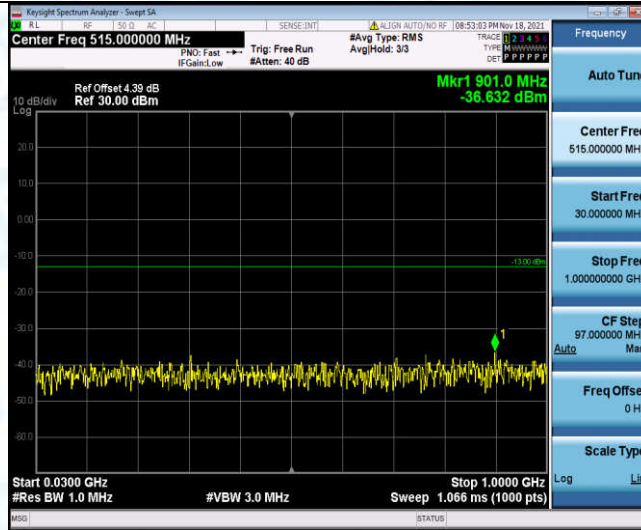

Band4-3MHz-16QAM-19965-1RB#0-Range2:1000~2000MHz

Band4-3MHz-16QAM-20175-1RB#0-Range1:30~1000MHz

Band4-3MHz-16QAM-20175-1RB#0-Range2:1000~20000MHz

Band4-3MHz-16QAM-20385-1RB#0-Range1:30~1000MHz

Band4-3MHz-16QAM-20385-1RB#0-Range2:1000~20000MHz