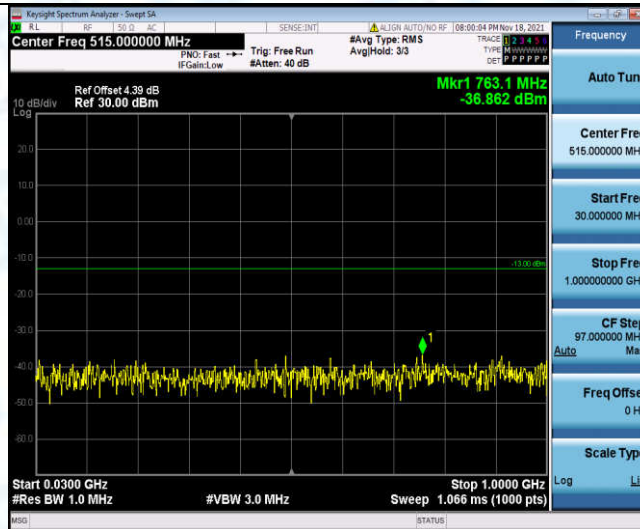

Band4-1.4MHz-QPSK-20175-1RB#0-Range1:30~1000MHz

Band4-1.4MHz-QPSK-20175-1RB#0-Range2:1000~2000MHz