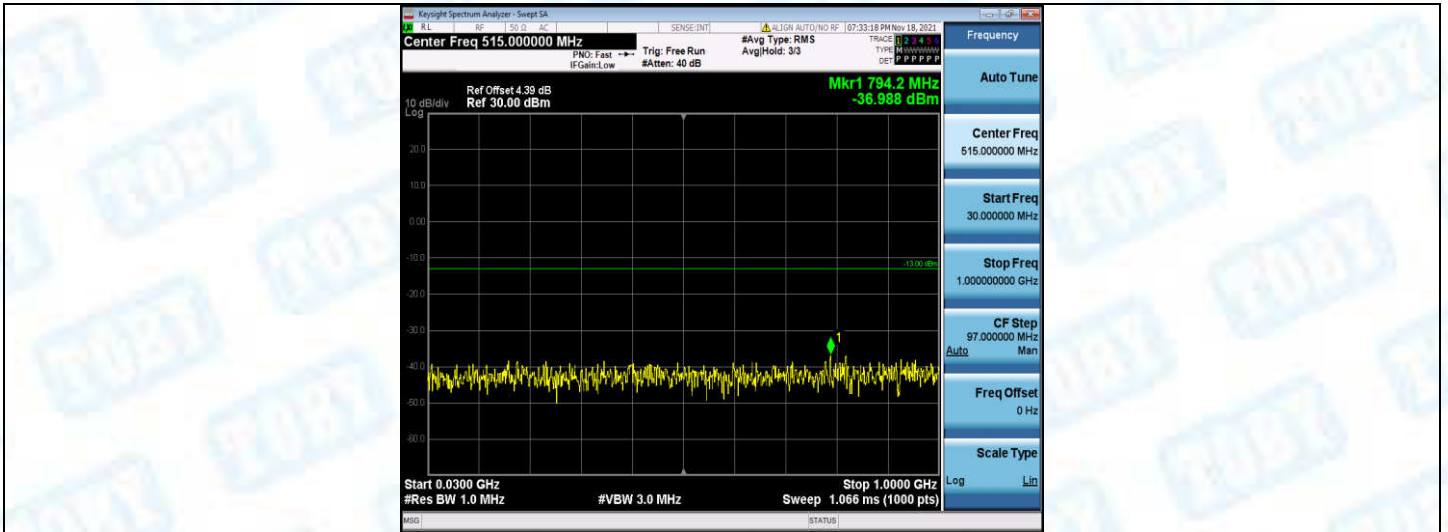

Band2-20MHz-16QAM-18900-1RB#0-Range1:30~1000MHz

Band2-20MHz-16QAM-18900-1RB#0-Range2:1000~20000MHz