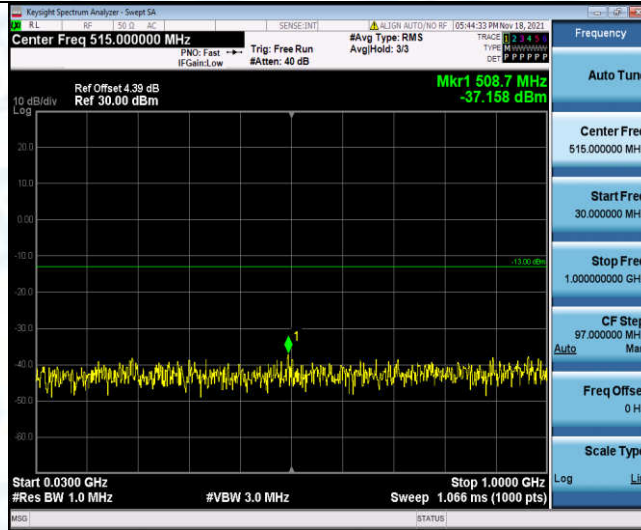

Band2-3MHz-16QAM-18900-1RB#0-Range2:1000~20000MHz