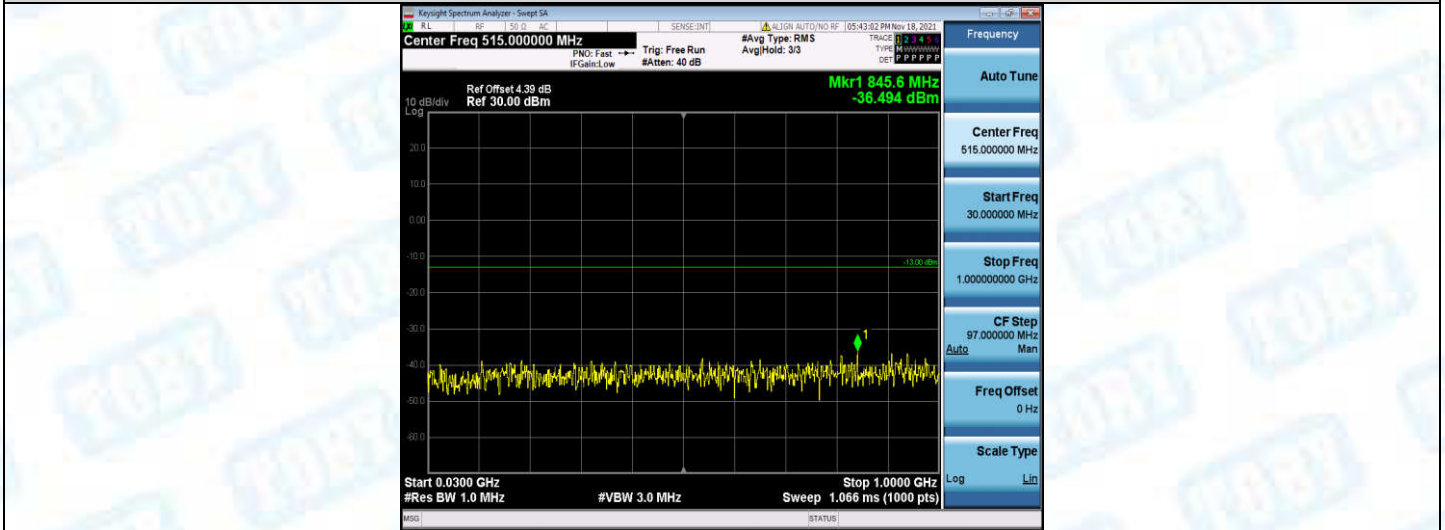

Band2-1.4MHz-16QAM-18900-1RB#0-Range2:1000~20000MHz

Band2-1.4MHz-16QAM-19193-1RB#0-Range1:30~1000MHz

Band2-1.4MHz-16QAM-19193-1RB#0-Range2:1000~20000MHz

Band2-3MHz-QPSK-18615-1RB#0-Range1:30~1000MHz

Band2-3MHz-QPSK-18615-1RB#0-Range2:1000~20000MHz