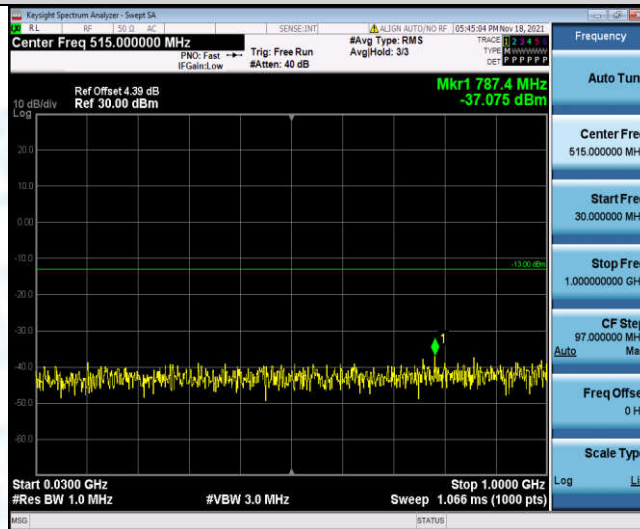

Band2-3MHz-QPSK-19185-1RB#0-Range2:1000~20000MHz