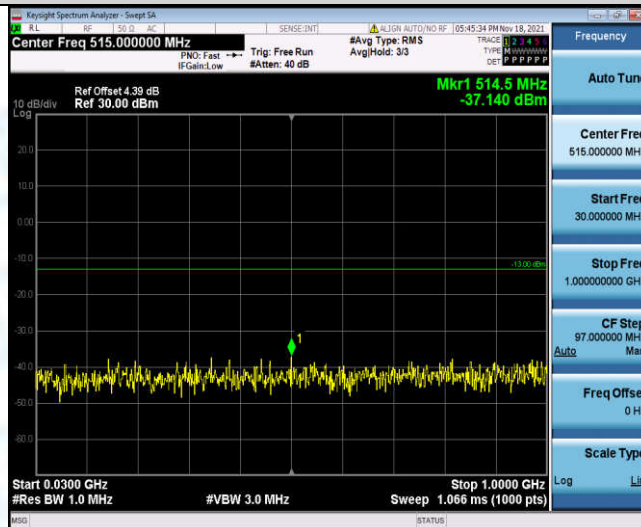

Band2-3MHz-16QAM-18615-1RB#0-Range2:1000~20000MHz

Band2-3MHz-16QAM-18900-1RB#0-Range1:30~1000MHz

Band2-3MHz-16QAM-18900-1RB#0-Range2:1000~20000MHz

Band2-3MHz-16QAM-19185-1RB#0-Range1:30~1000MHz

Band2-3MHz-16QAM-19185-1RB#0-Range2:1000~20000MHz