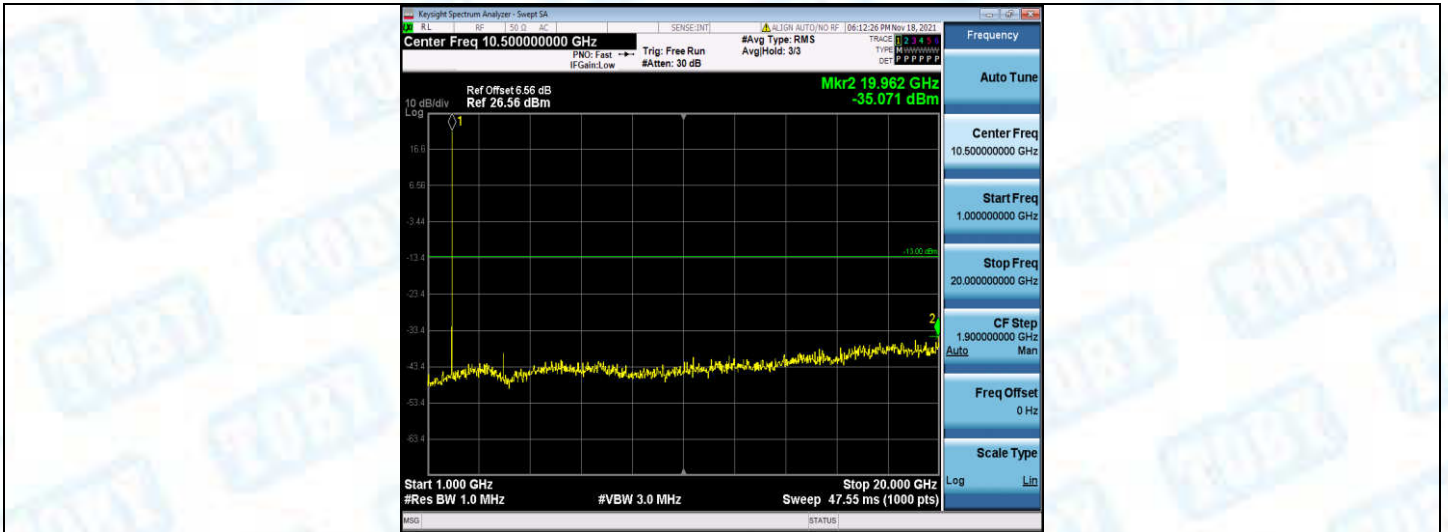

Band2-5MHz-16QAM-18625-1RB#0-Range1:30~1000MHz