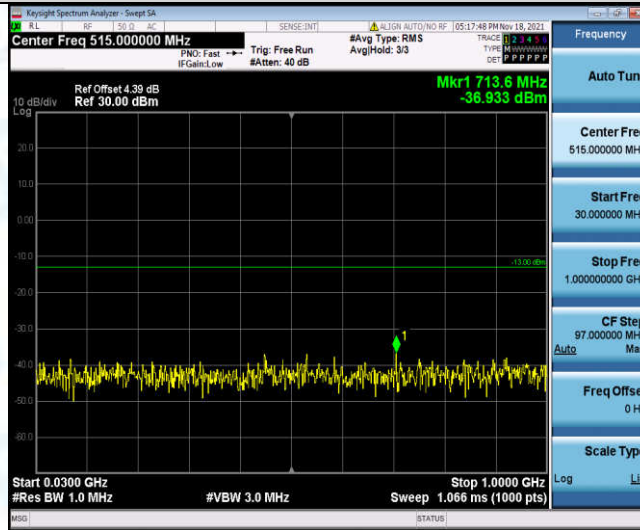

### Test Graphs

Band2-1.4MHz-QPSK-18607-1RB#0-Range1:30~1000MHz

Band2-1.4MHz-QPSK-18607-1RB#0-Range2:1000~20000MHz

Band2-1.4MHz-QPSK-18900-1RB#0-Range1:30~1000MHz

Band2-1.4MHz-QPSK-18900-1RB#0-Range2:1000~20000MHz