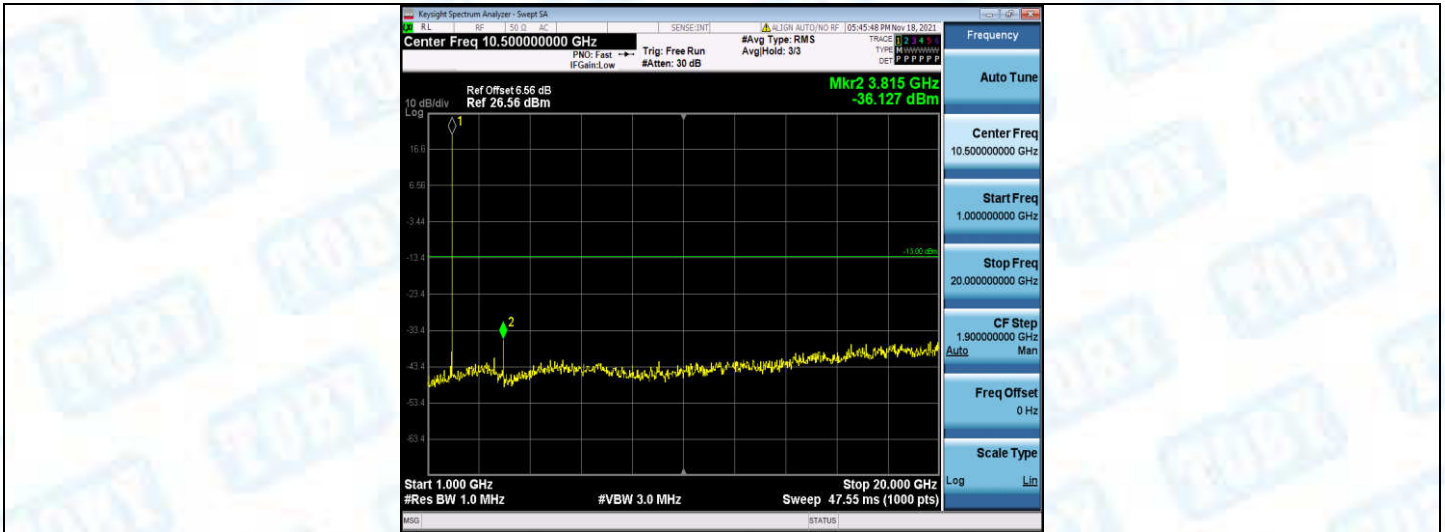

Band2-3MHz-16QAM-18615-1RB#0-Range2:1000~20000MHz

Band2-3MHz-16QAM-18900-1RB#0-Range1:30~1000MHz

Band2-3MHz-16QAM-18900-1RB#0-Range2:1000~20000MHz

Band2-3MHz-16QAM-19185-1RB#0-Range1:30~1000MHz

Band2-3MHz-16QAM-19185-1RB#0-Range2:1000~20000MHz