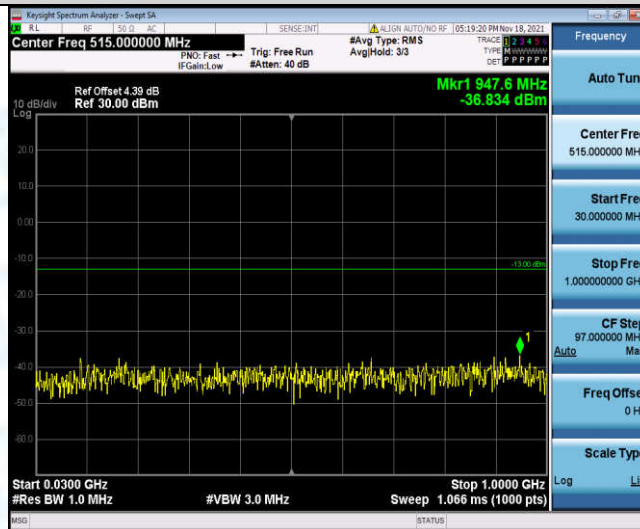

Band2-1.4MHz-16QAM-19193-1RB#0-Range2:1000~20000MHz