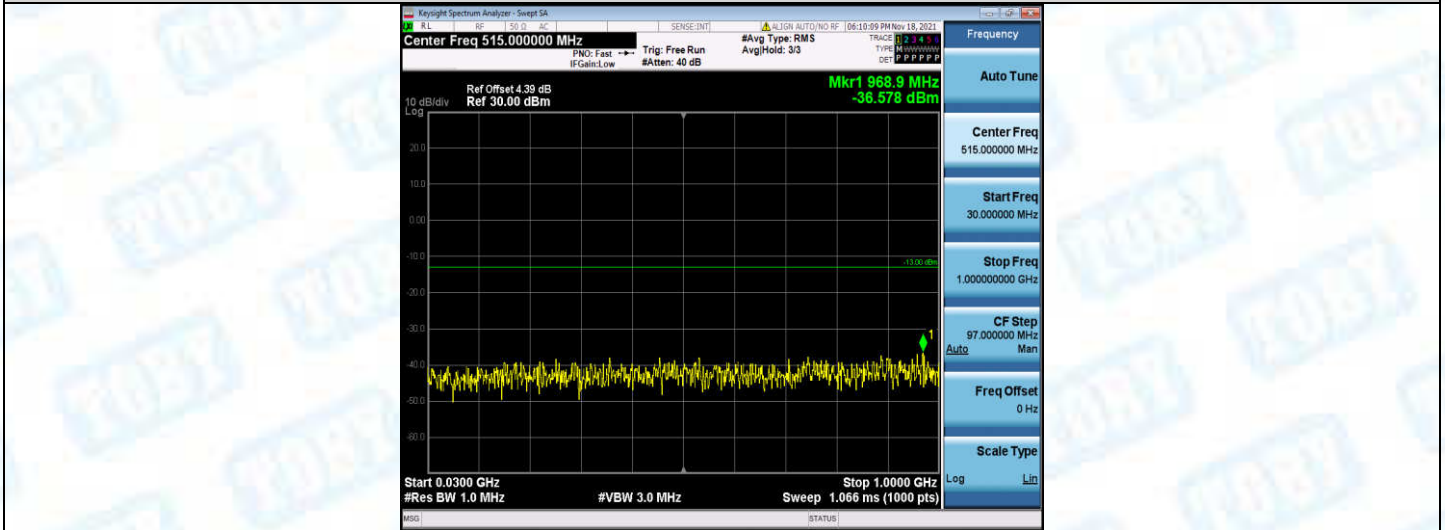

Band2-5MHz-QPSK-18625-1RB#0-Range2:1000~20000MHz