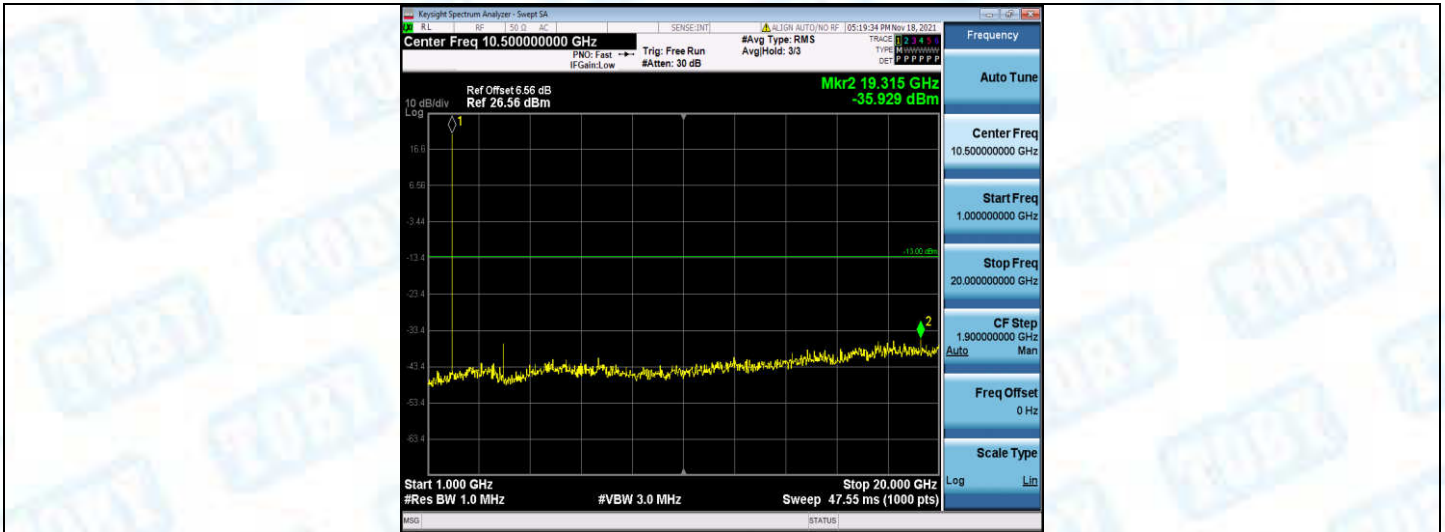

Band2-1.4MHz-16QAM-18900-1RB#0-Range2:1000~20000MHz

Band2-1.4MHz-16QAM-19193-1RB#0-Range1:30~1000MHz

Band2-1.4MHz-16QAM-19193-1RB#0-Range2:1000~20000MHz

Band2-3MHz-QPSK-18615-1RB#0-Range1:30~1000MHz

Band2-3MHz-QPSK-18615-1RB#0-Range2:1000~20000MHz