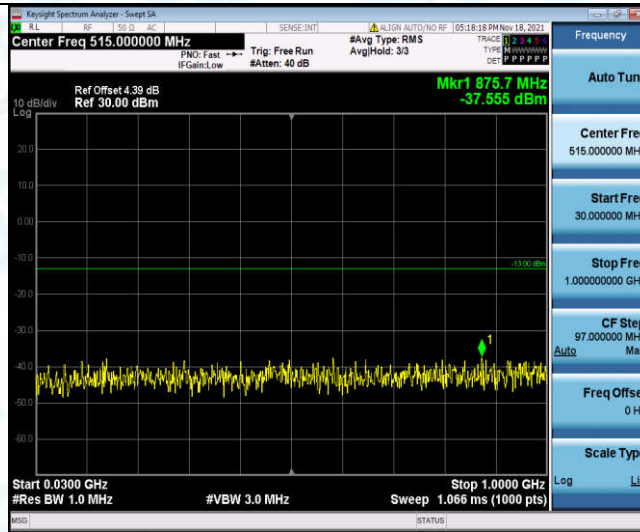

Band2-1.4MHz-QPSK-19193-1RB#0-Range1:30~1000MHz

Band2-1.4MHz-QPSK-19193-1RB#0-Range2:1000~20000MHz

Band2-1.4MHz-16QAM-18607-1RB#0-Range1:30~1000MHz

Band2-1.4MHz-16QAM-18607-1RB#0-Range2:1000~20000MHz

Band2-1.4MHz-16QAM-18900-1RB#0-Range1:30~1000MHz