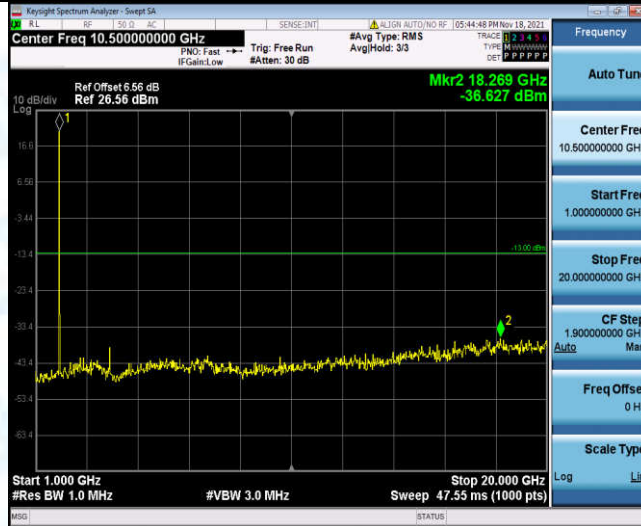

Band2-3MHz-16QAM-19185-1RB#0-Range1:30~1000MHz