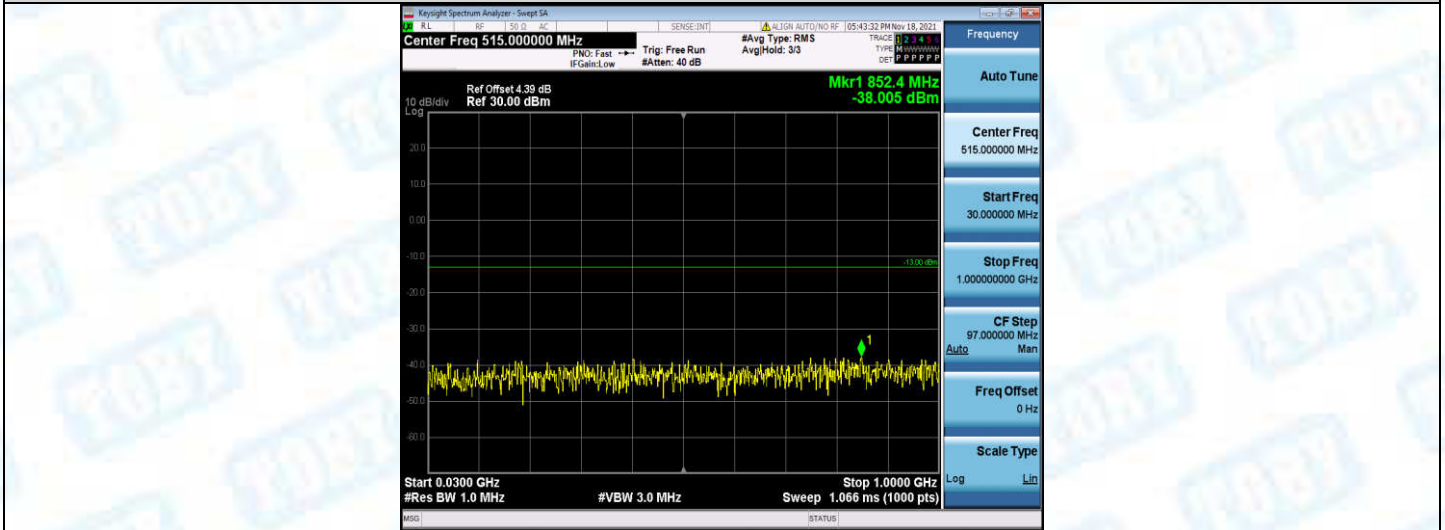

Band2-3MHz-QPSK-18900-1RB#0-Range1:30~1000MHz

Band2-3MHz-QPSK-18900-1RB#0-Range2:1000~20000MHz

Band2-3MHz-QPSK-19185-1RB#0-Range1:30~1000MHz

Band2-3MHz-QPSK-19185-1RB#0-Range2:1000~20000MHz

Band2-3MHz-16QAM-18615-1RB#0-Range1:30~1000MHz