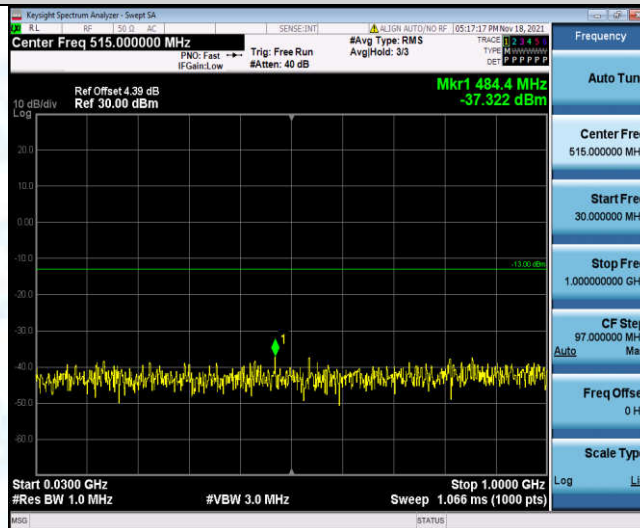

Band2-1.4MHz-QPSK-19193-1RB#0-Range1:30~1000MHz

Band2-1.4MHz-QPSK-19193-1RB#0-Range2:1000~20000MHz

Band2-1.4MHz-16QAM-18607-1RB#0-Range1:30~1000MHz

Band2-1.4MHz-16QAM-18607-1RB#0-Range2:1000~20000MHz

Band2-1.4MHz-16QAM-18900-1RB#0-Range1:30~1000MHz