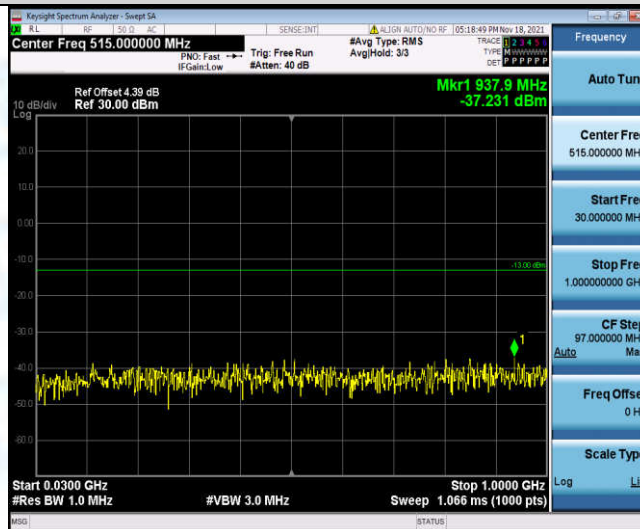

Band2-1.4MHz-QPSK-19193-1RB#0-Range1:30~1000MHz

Band2-1.4MHz-QPSK-19193-1RB#0-Range2:1000~20000MHz