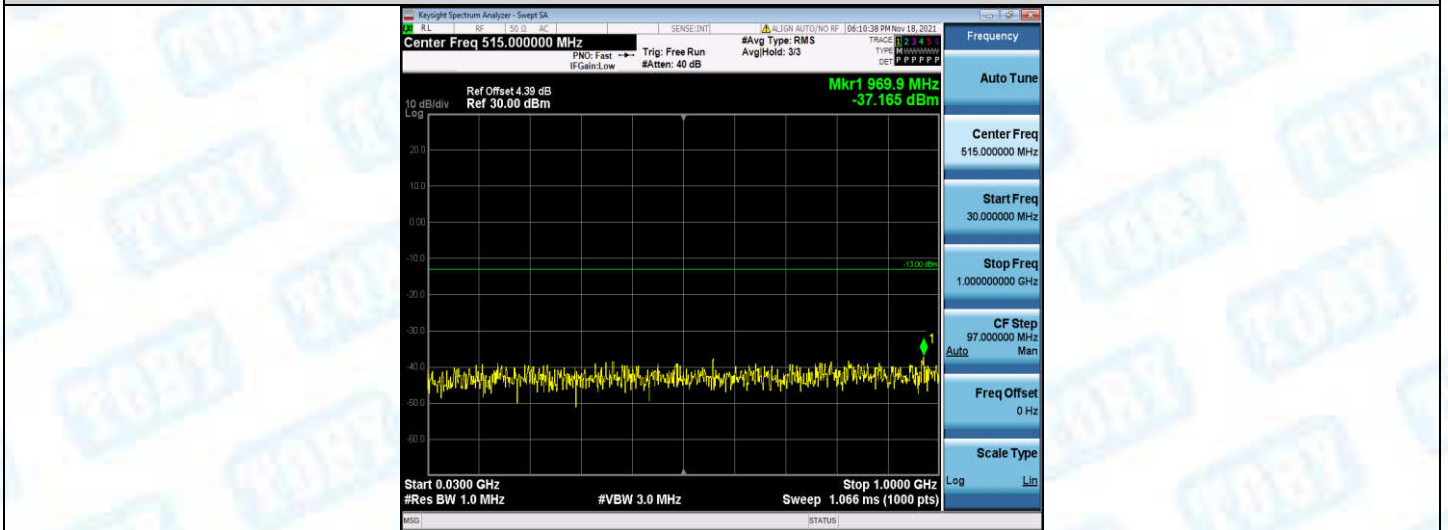

Band2-5MHz-16QAM-18625-1RB#0-Range2:1000~20000MHz