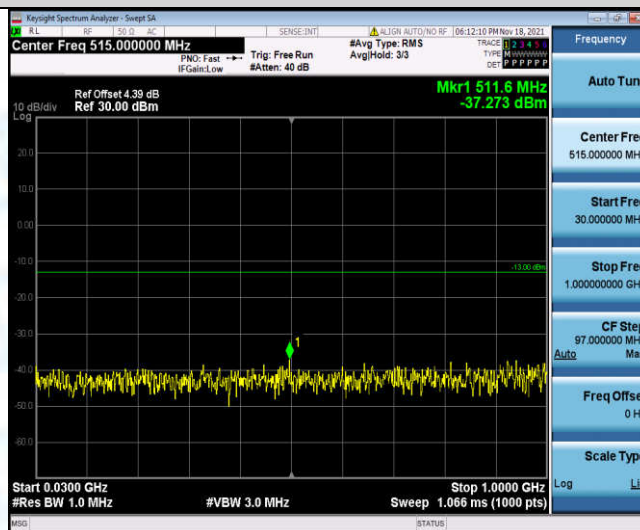

Band2-5MHz-QPSK-18625-1RB#0-Range1:30~1000MHz

Band2-5MHz-QPSK-18625-1RB#0-Range2:1000~20000MHz

Band2-5MHz-QPSK-18900-1RB#0-Range1:30~1000MHz

Band2-5MHz-QPSK-18900-1RB#0-Range2:1000~20000MHz

Band2-5MHz-QPSK-19175-1RB#0-Range1:30~1000MHz