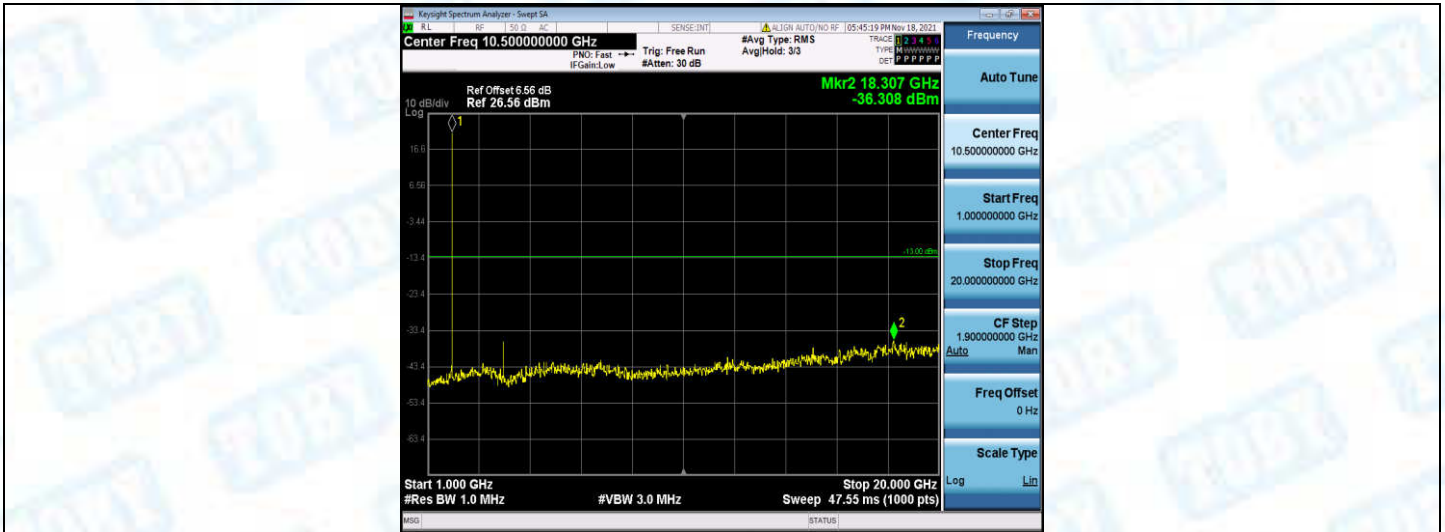

Band2-3MHz-QPSK-18900-1RB#0-Range1:30~1000MHz

Band2-3MHz-QPSK-18900-1RB#0-Range2:1000~20000MHz

Band2-3MHz-QPSK-19185-1RB#0-Range1:30~1000MHz

Band2-3MHz-QPSK-19185-1RB#0-Range2:1000~20000MHz

Band2-3MHz-16QAM-18615-1RB#0-Range1:30~1000MHz