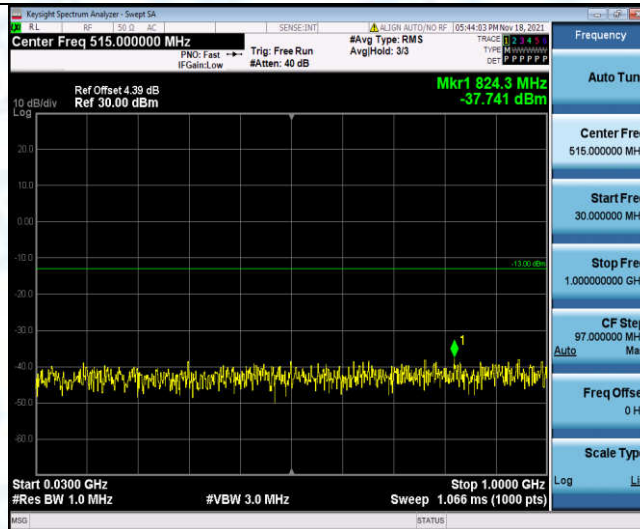

Band2-3MHz-QPSK-18900-1RB#0-Range2:1000~20000MHz