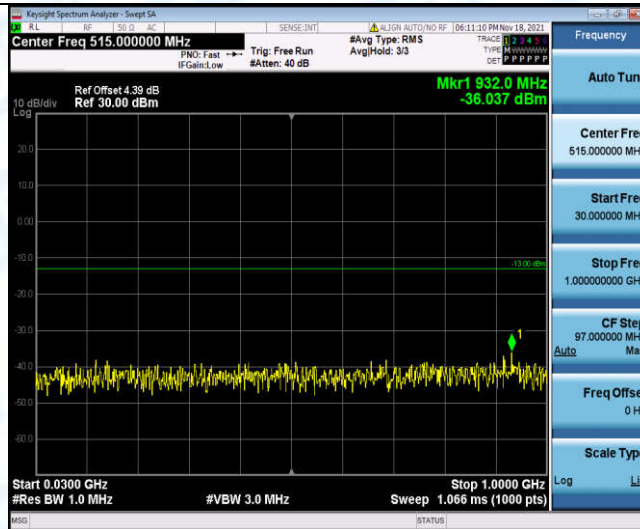

Band2-5MHz-QPSK-18900-1RB#0-Range2:1000~20000MHz