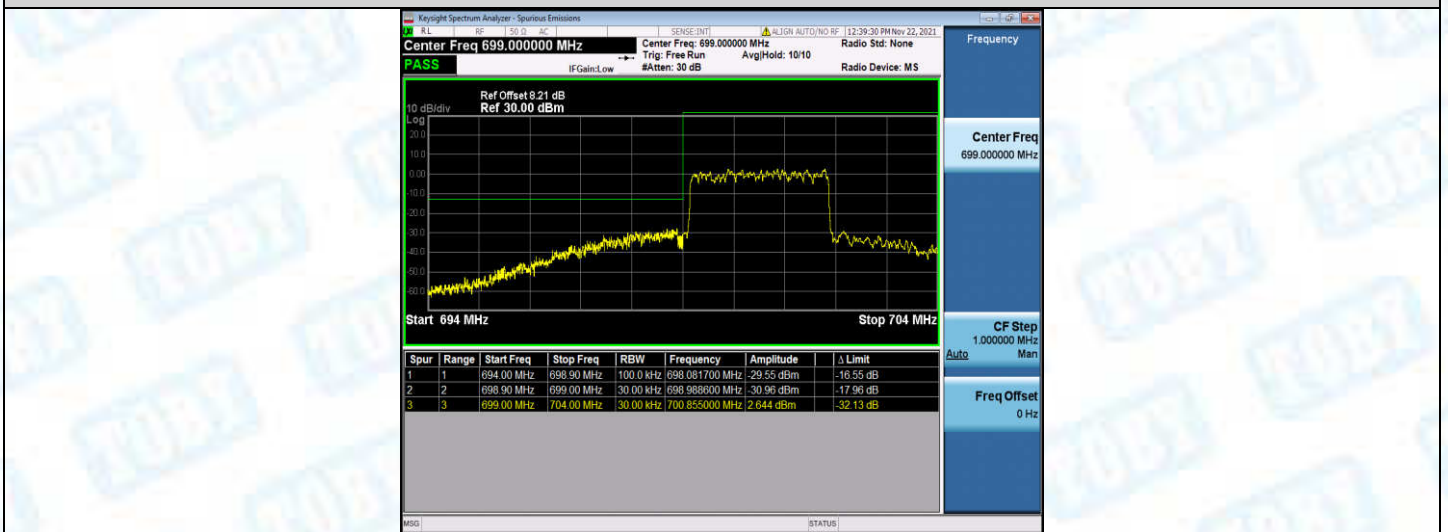

Band12-3MHz-16QAM-23165-1RB#0