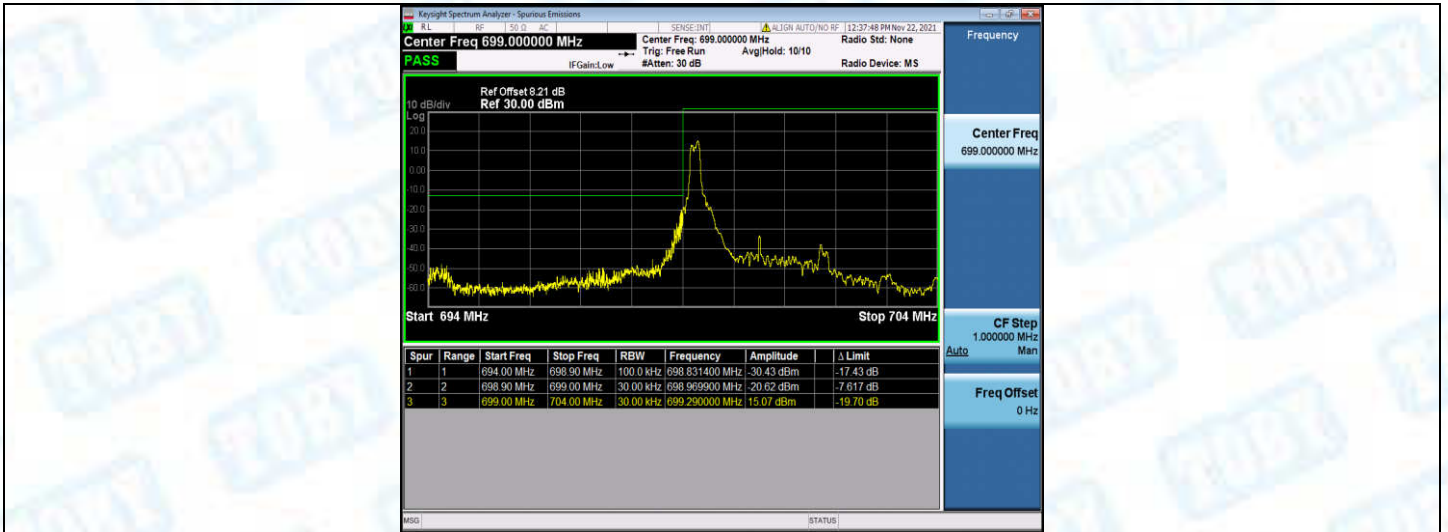

Band12-3MHz-16QAM-23025-1RB#0

Band12-3MHz-16QAM-23025-1RB#14