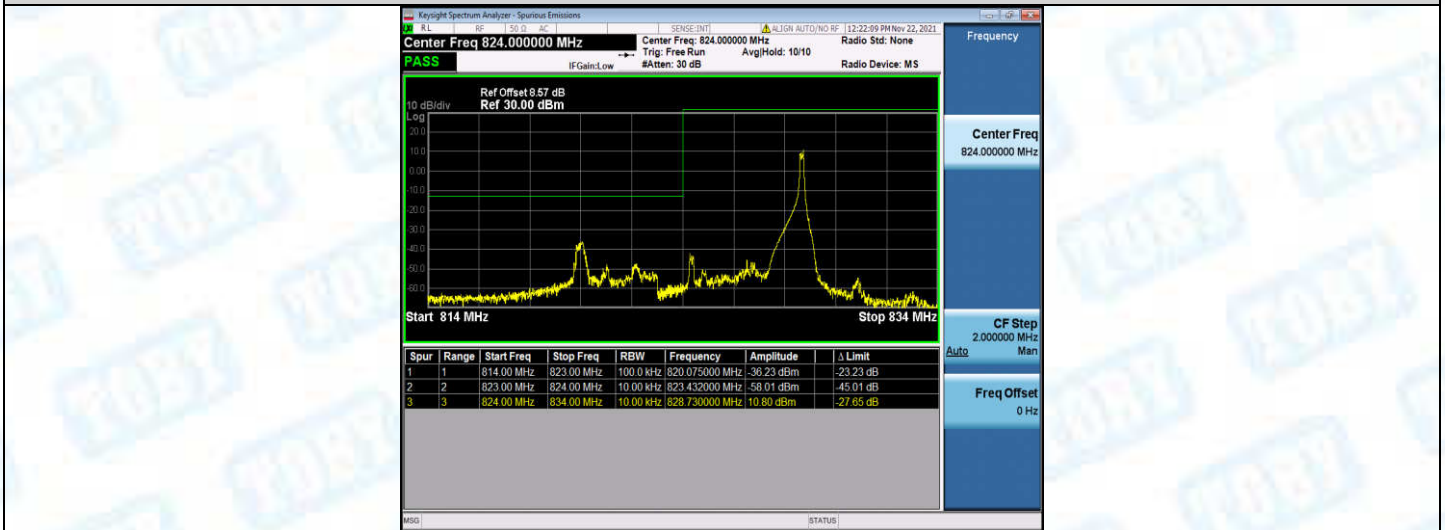

Band5-3MHz-16QAM-20415-1RB#0

Band5-3MHz-16QAM-20415-1RB#14

Band5-3MHz-16QAM-20415-15RB#0

Band5-3MHz-16QAM-20635-1RB#0

Band5-3MHz-16QAM-20635-1RB#14

Band5-3MHz-16QAM-20635-15RB#0

Band5-5MHz-QPSK-20425-1RB#0

Band5-5MHz-QPSK-20425-1RB#24