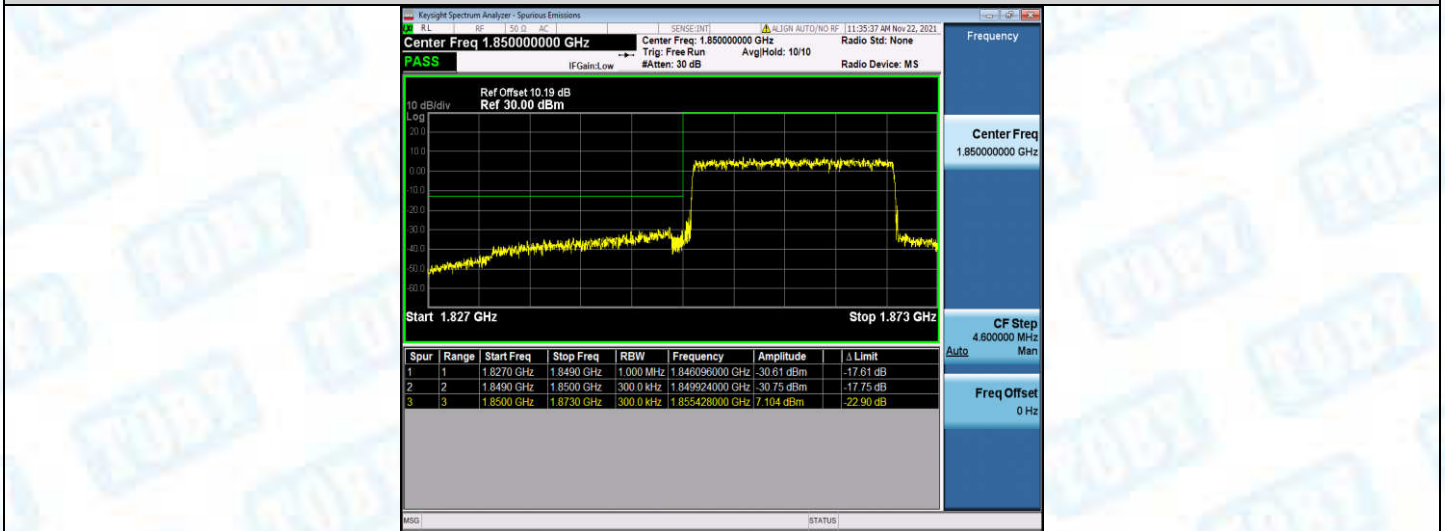

Band2-15MHz-16QAM-19125-75RB#0

Band2-20MHz-QPSK-18700-1RB#0

Band2-20MHz-QPSK-18700-1RB#99

Band2-20MHz-QPSK-18700-100RB#0

Band2-20MHz-QPSK-19100-1RB#0

Band2-20MHz-QPSK-19100-1RB#99

Band2-20MHz-QPSK-19100-100RB#0