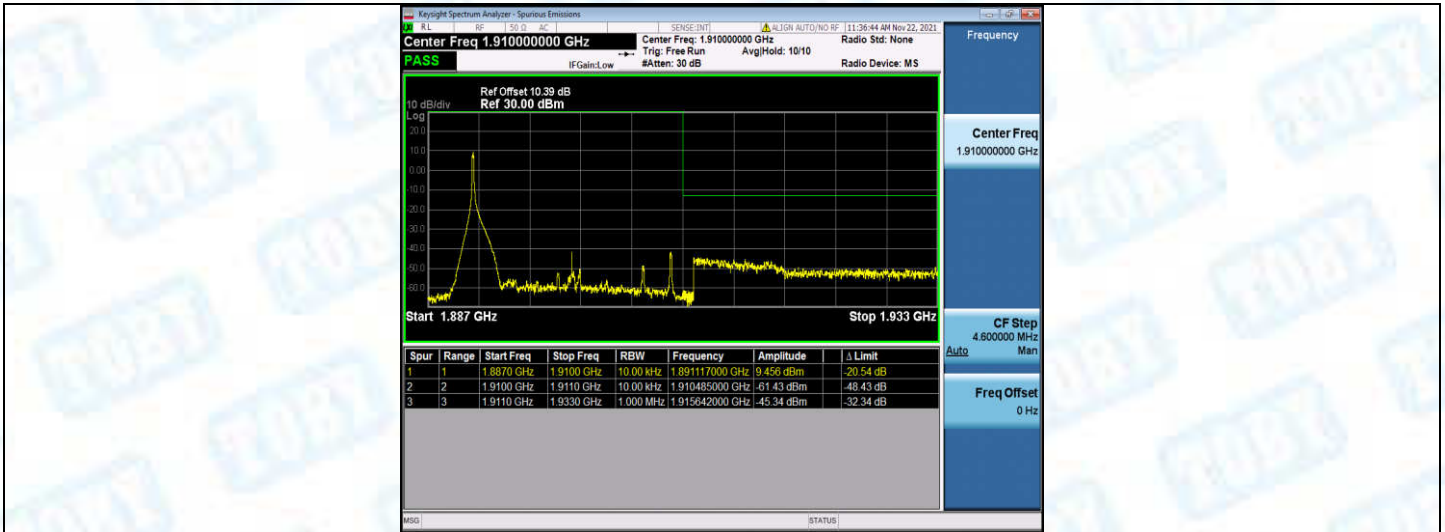

Band2-20MHz-16QAM-18700-1RB#0

Band2-20MHz-16QAM-18700-1RB#99

Band2-20MHz-16QAM-18700-100RB#0

Band2-20MHz-16QAM-19100-1RB#0

Band2-20MHz-16QAM-19100-1RB#99

Band2-20MHz-16QAM-19100-100RB#0

Band4-1.4MHz-QPSK-19957-1RB#0