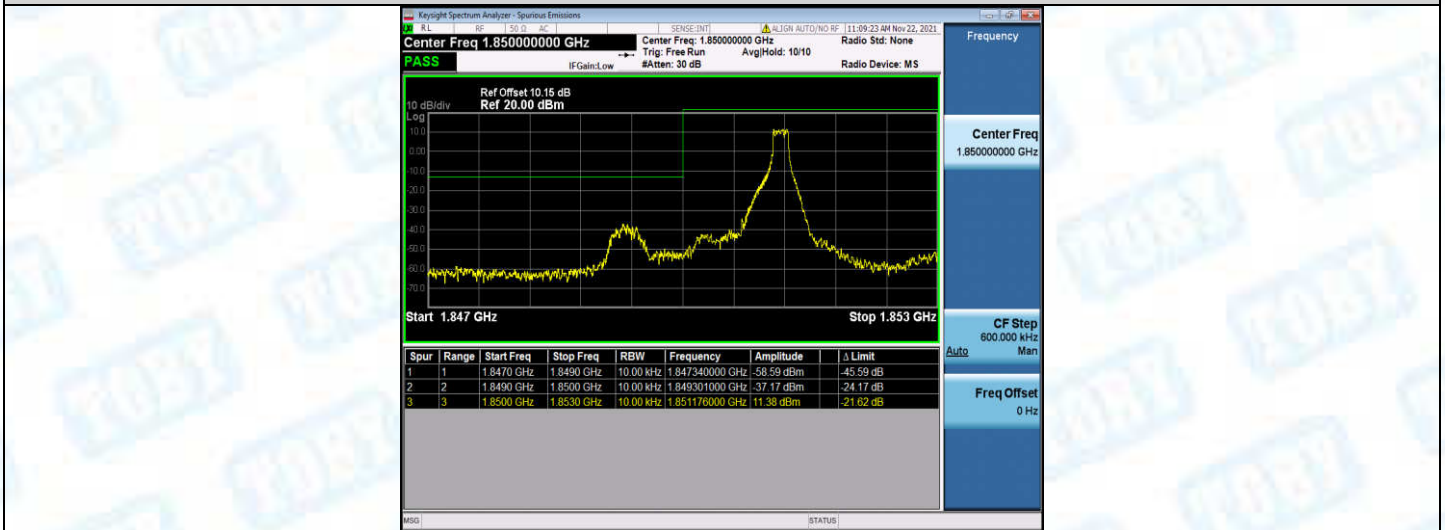

Band2-1.4MHz-16QAM-18607-6RB#0