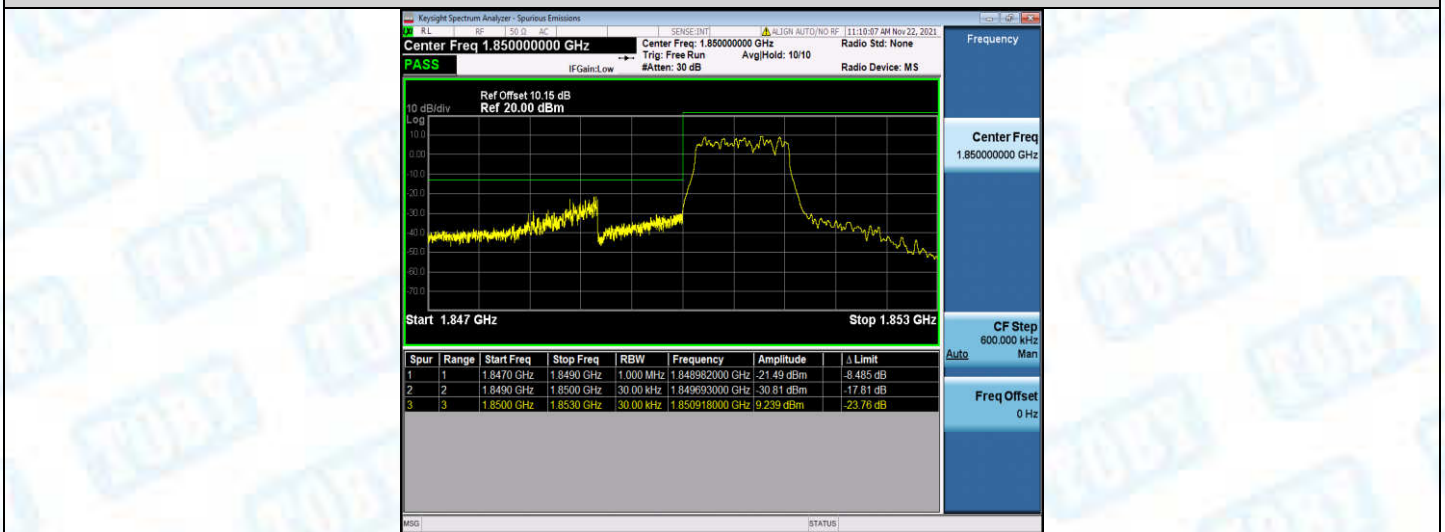

Band2-1.4MHz-16QAM-19193-1RB#0