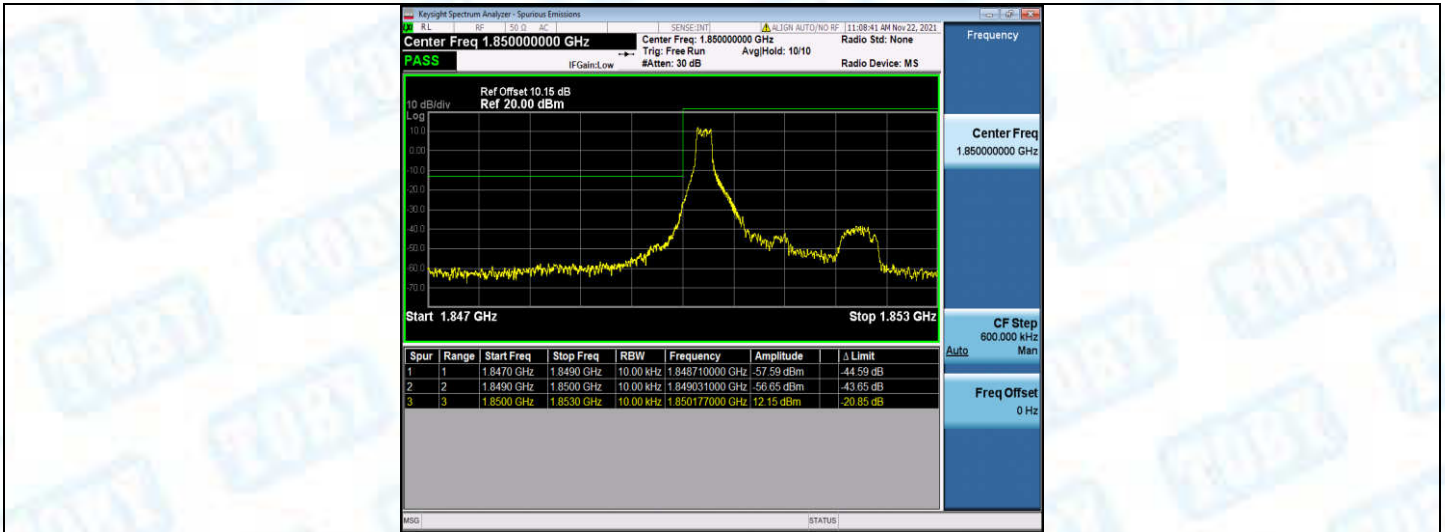

Band2-1.4MHz-16QAM-18607-1RB#5