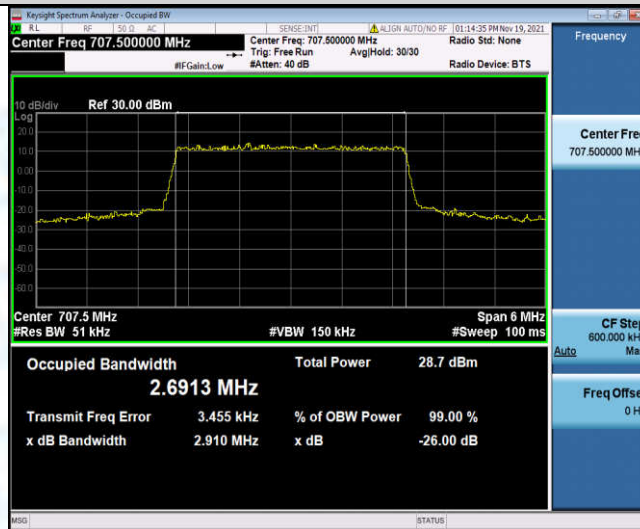

Band12-3MHz-QPSK-23025-15RB#0

Band12-3MHz-QPSK-23095-15RB#0

Band12-3MHz-QPSK-23165-15RB#0

Band12-3MHz-16QAM-23025-15RB#0

Band12-3MHz-16QAM-23095-15RB#0

Band12-3MHz-16QAM-23165-15RB#0

Band12-5MHz-QPSK-23035-25RB#0