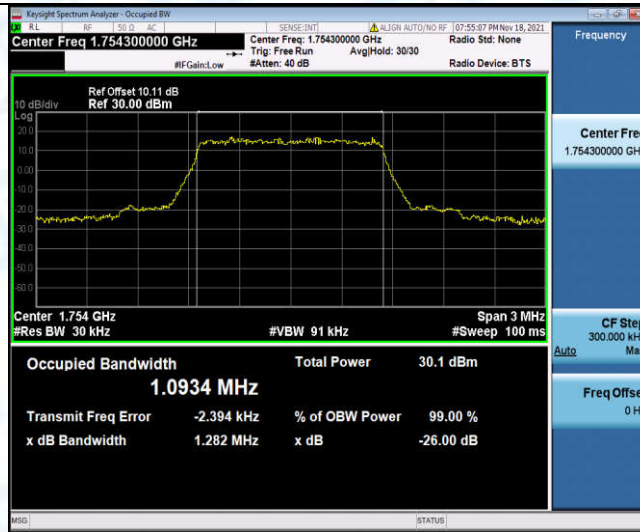

Band4-1.4MHz-QPSK-20393-6RB#0

Band4-1.4MHz-16QAM-19957-6RB#0