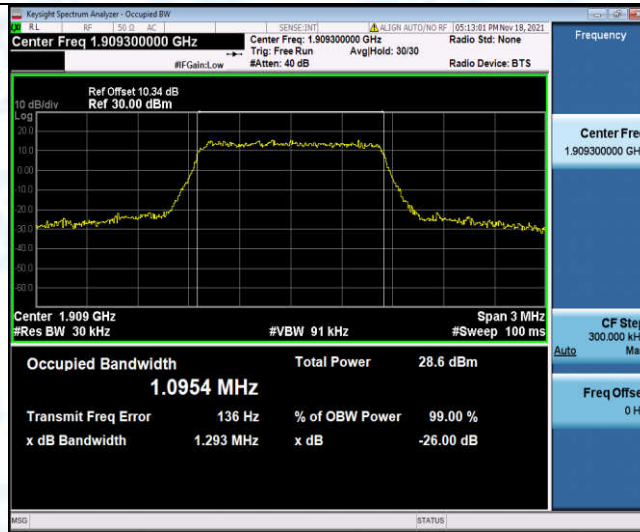

Band2-1.4MHz-16QAM-18607-6RB#0

Band2-1.4MHz-16QAM-18900-6RB#0

Band2-1.4MHz-16QAM-19193-6RB#0

Band2-3MHz-QPSK-18615-15RB#0

Band2-3MHz-QPSK-18900-15RB#0

Band2-3MHz-QPSK-19185-15RB#0

Band2-3MHz-16QAM-18615-15RB#0