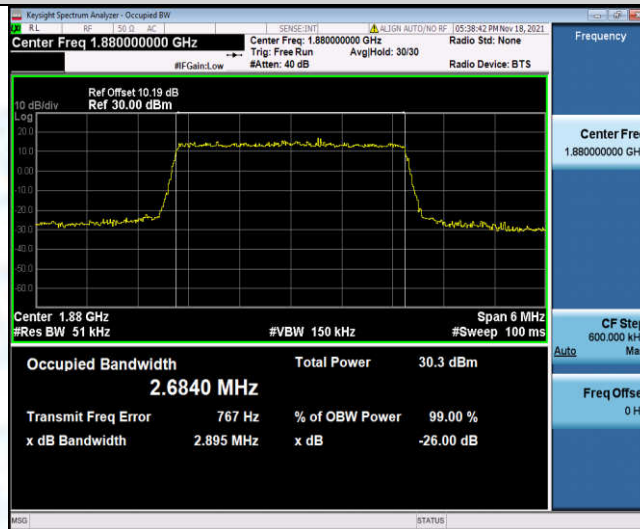

Band2-1.4MHz-16QAM-18607-6RB#0

Band2-1.4MHz-16QAM-18900-6RB#0

Band2-1.4MHz-16QAM-19193-6RB#0

Band2-3MHz-QPSK-18615-15RB#0

Band2-3MHz-QPSK-18900-15RB#0

Band2-3MHz-QPSK-19185-15RB#0

Band2-3MHz-16QAM-18615-15RB#0