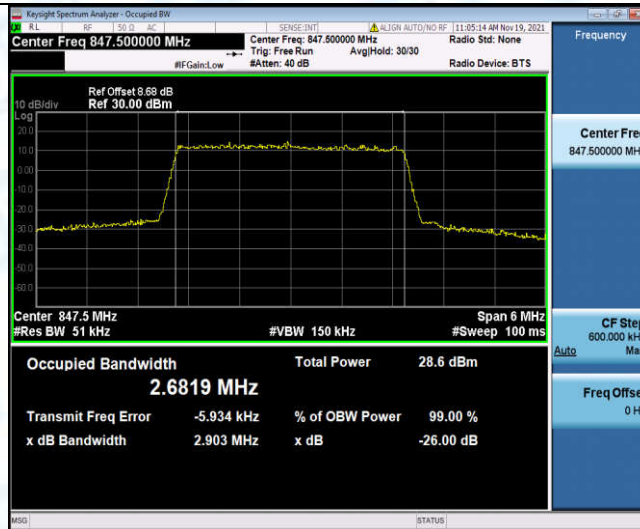

Band5-3MHz-QPSK-20635-15RB#0

Band5-3MHz-16QAM-20415-15RB#0

Band5-3MHz-16QAM-20525-15RB#0

Band5-3MHz-16QAM-20635-15RB#0

Band5-5MHz-QPSK-20625-25RB#0

Band5-5MHz-16QAM-20625-25RB#0

Band5-10MHz-QPSK-20600-50RB#0