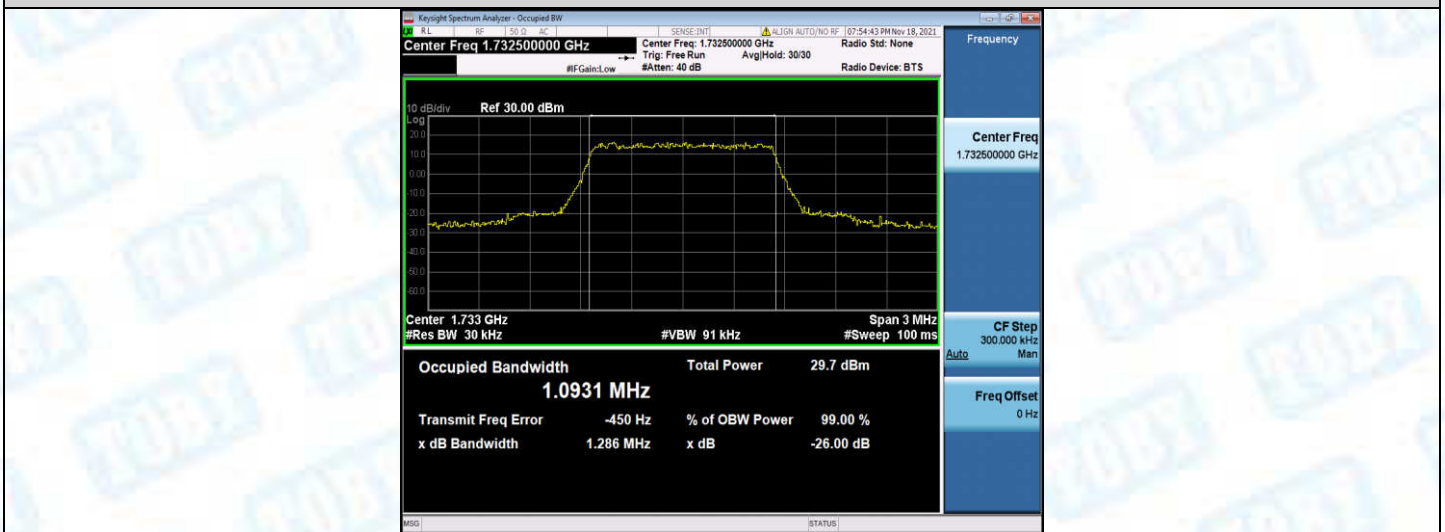

Band2-20MHz-QPSK-18900-100RB#0

Band2-20MHz-QPSK-19100-100RB#0

Band2-20MHz-16QAM-18700-100RB#0

Band2-20MHz-16QAM-18900-100RB#0

Band2-20MHz-16QAM-19100-100RB#0

Band4-1.4MHz-QPSK-19957-6RB#0

Band4-1.4MHz-QPSK-20175-6RB#0