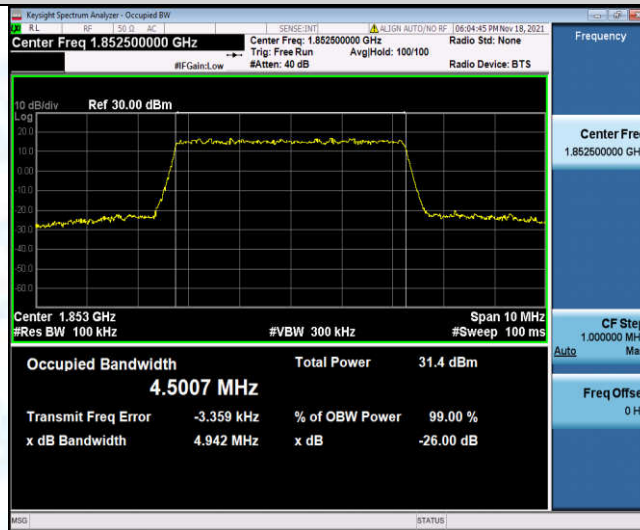

Band2-5MHz-QPSK-18625-25RB#0

Band2-5MHz-QPSK-18900-25RB#0