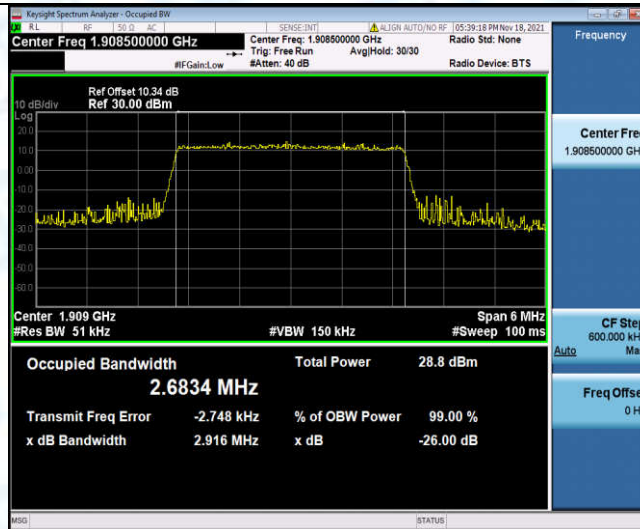

Band2-3MHz-16QAM-19185-15RB#0

Band2-5MHz-QPSK-18625-25RB#0