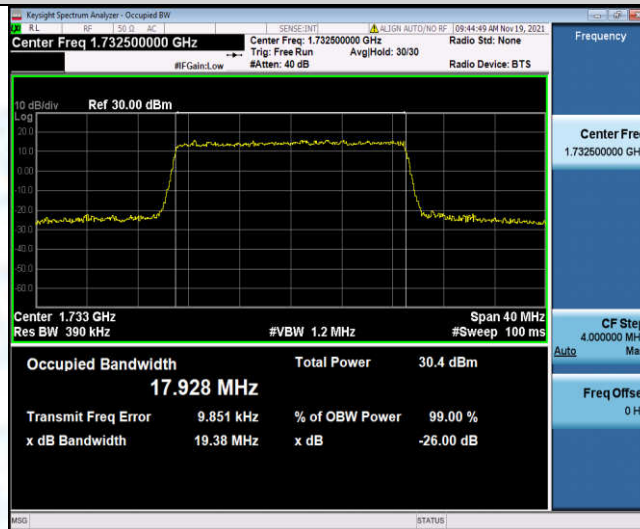

Band4-20MHz-QPSK-20050-100RB#0

Band4-20MHz-QPSK-20175-100RB#0

Band4-20MHz-QPSK-20300-100RB#0

Band4-20MHz-16QAM-20050-100RB#0

Band4-20MHz-16QAM-20175-100RB#0

Band4-20MHz-16QAM-20300-100RB#0

Band5-1.4MHz-QPSK-20407-6RB#0