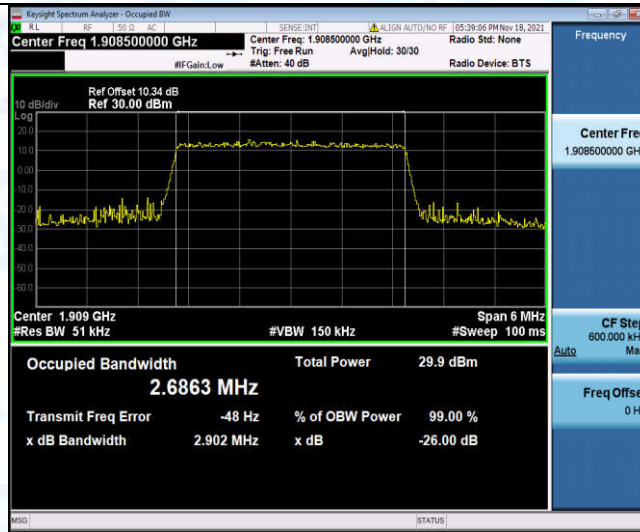

Band2-1.4MHz-16QAM-18607-6RB#0

Band2-1.4MHz-16QAM-18900-6RB#0

Band2-1.4MHz-16QAM-19193-6RB#0

Band2-3MHz-QPSK-18615-15RB#0

Band2-3MHz-QPSK-18900-15RB#0

Band2-3MHz-QPSK-19185-15RB#0

Band2-3MHz-16QAM-18615-15RB#0