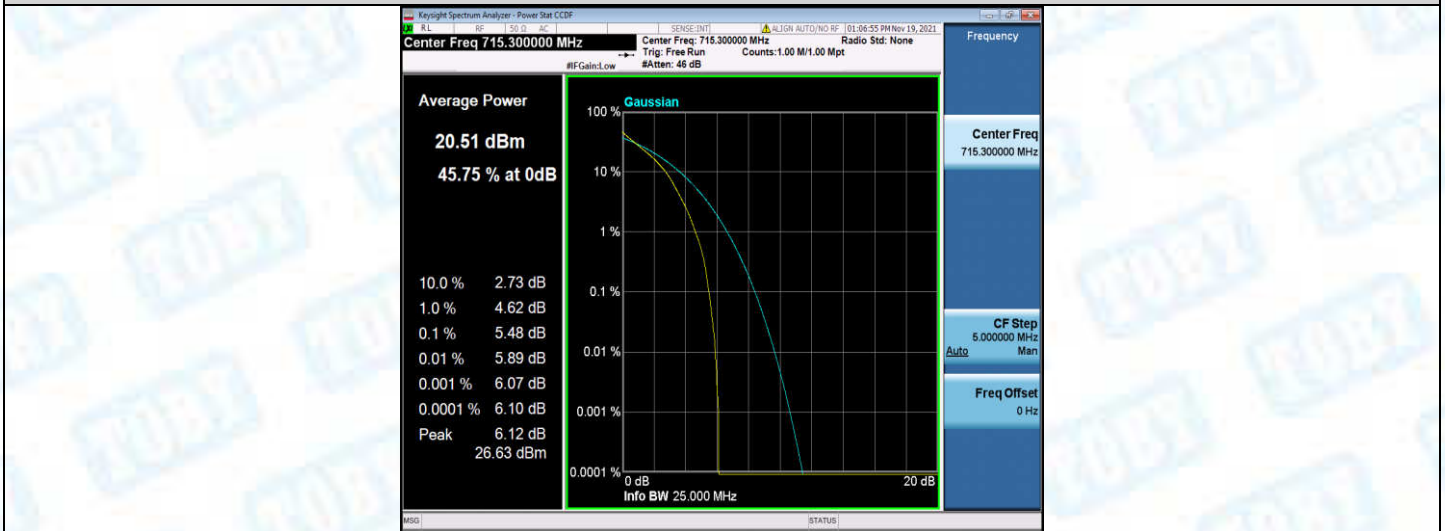

Band12-1.4MHz-QPSK-23173-6RB#0