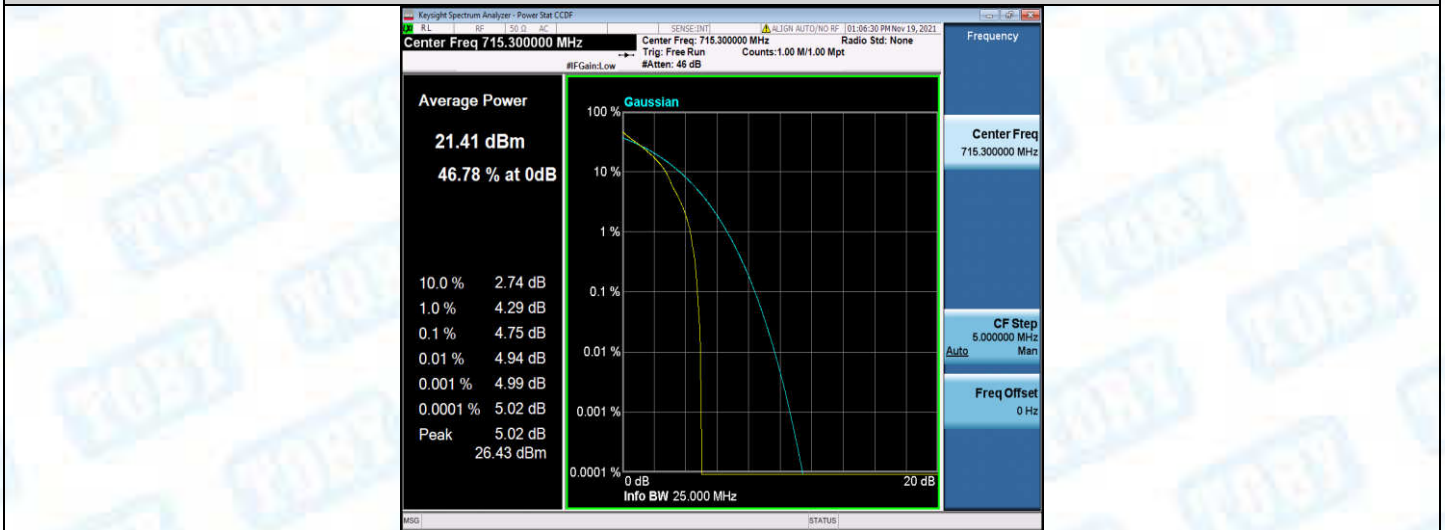

Band12-1.4MHz-QPSK-23173-1RB#0