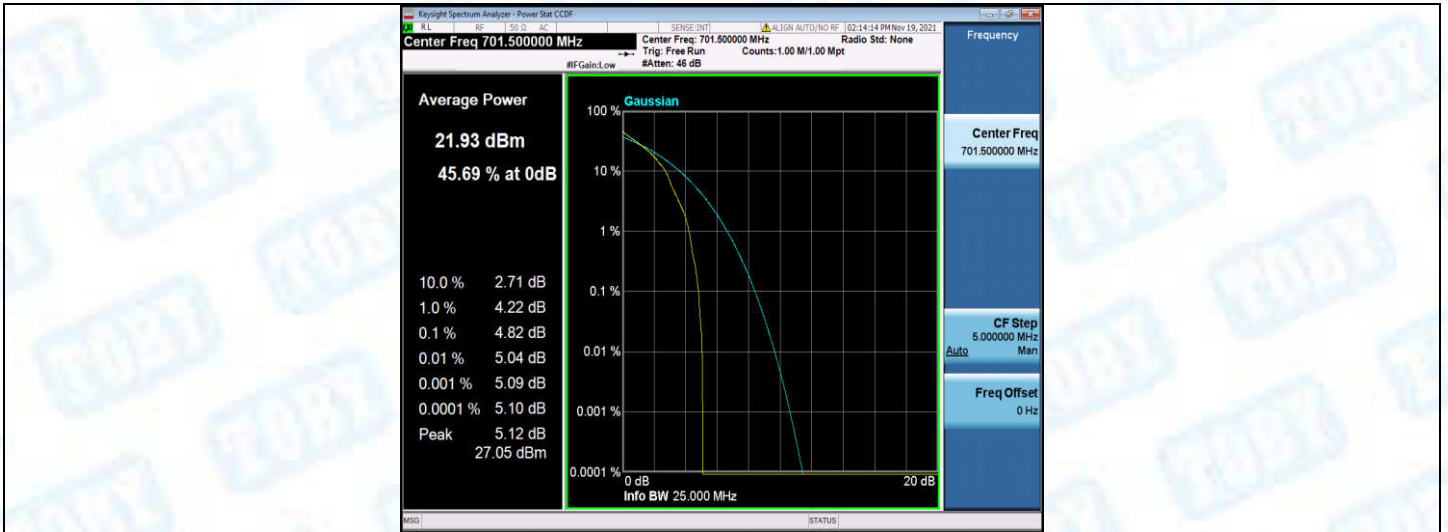

Band12-3MHz-16QAM-23025-1RB#0

Band12-3MHz-16QAM-23025-15RB#0

Band12-3MHz-16QAM-23095-1RB#0

Band12-3MHz-16QAM-23095-15RB#0

Band12-3MHz-16QAM-23165-1RB#0

Band12-3MHz-16QAM-23165-15RB#0

Band12-5MHz-QPSK-23035-1RB#0