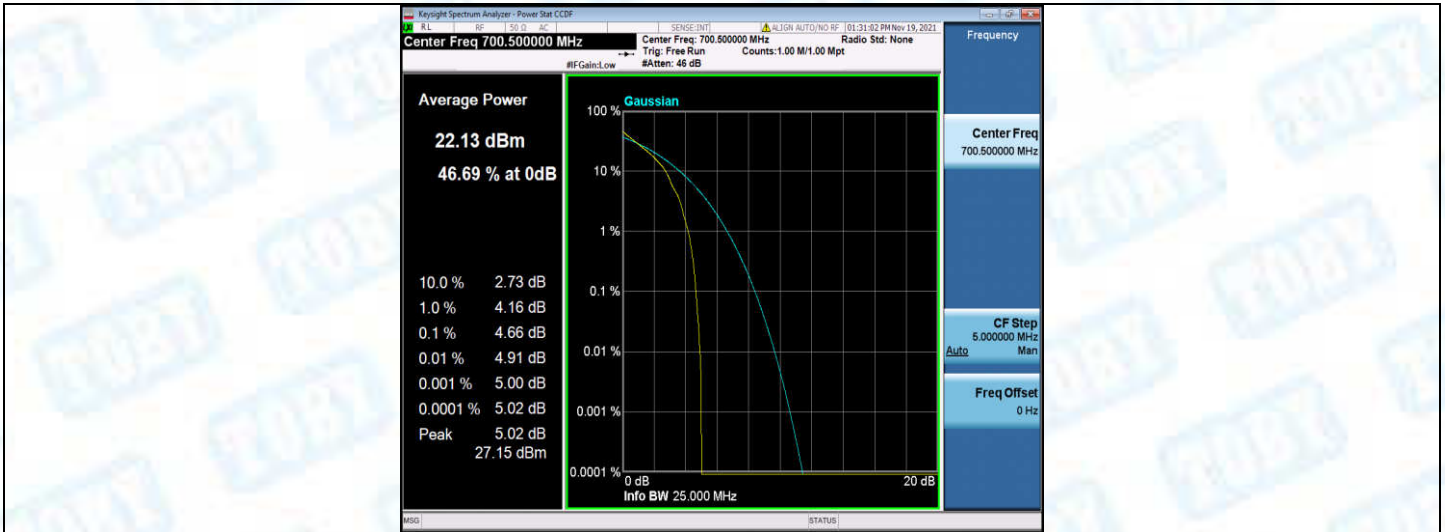

Band12-3MHz-QPSK-23025-1RB#0