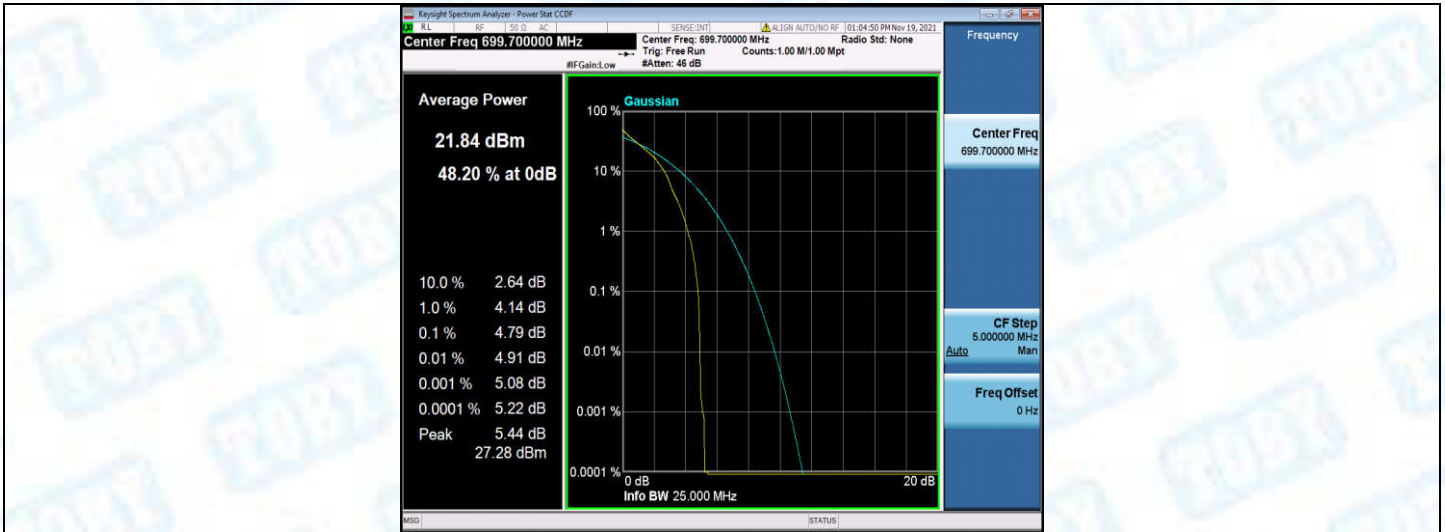

Band5-10MHz-16QAM-20525-50RB#0

Band5-10MHz-16QAM-20600-1RB#0

Band5-10MHz-16QAM-20600-50RB#0

Band12-1.4MHz-QPSK-23017-1RB#0

Band12-1.4MHz-QPSK-23017-6RB#0

Band12-1.4MHz-QPSK-23095-1RB#0

Band12-1.4MHz-QPSK-23095-6RB#0