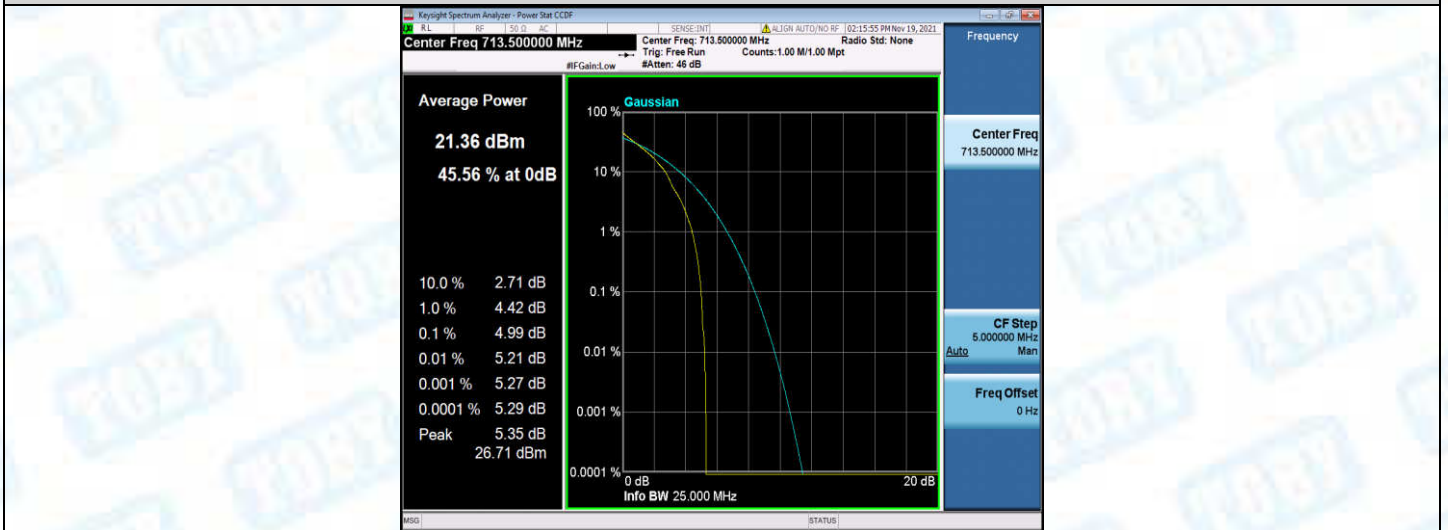

Band12-5MHz-QPSK-23035-25RB#0

Band12-5MHz-QPSK-23095-1RB#0

Band12-5MHz-QPSK-23095-25RB#0

Band12-5MHz-QPSK-23155-1RB#0

Band12-5MHz-QPSK-23155-25RB#0

Band12-5MHz-16QAM-23035-1RB#0

Band12-5MHz-16QAM-23035-25RB#0