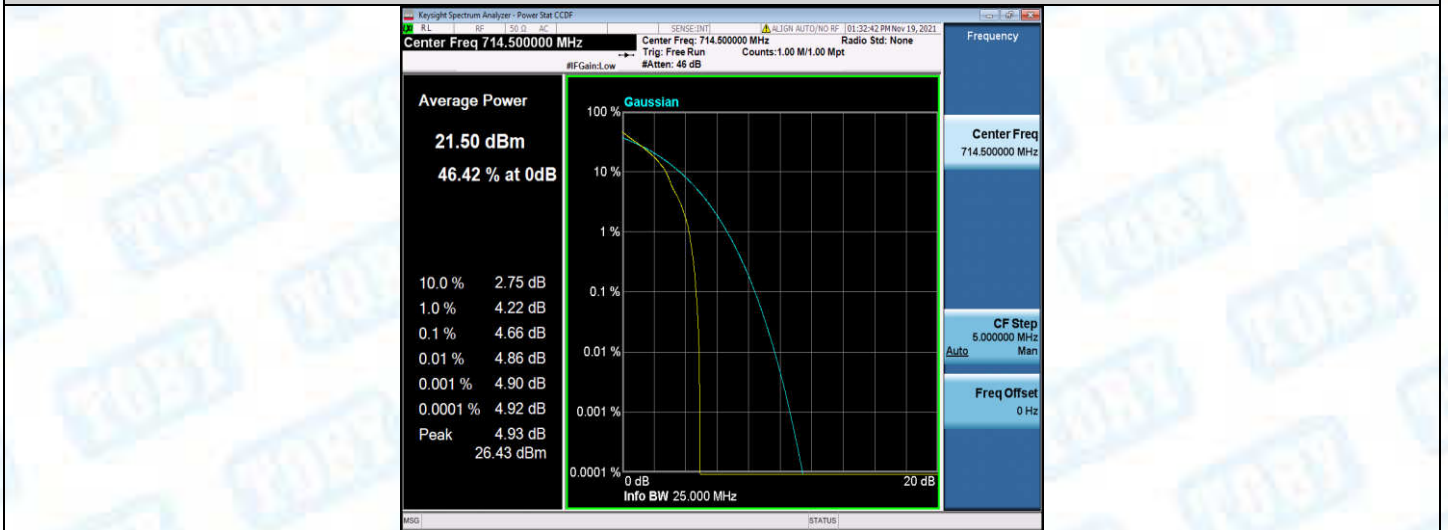

Band12-1.4MHz-16QAM-23173-6RB#0

Band12-3MHz-QPSK-23025-1RB#0

Band12-3MHz-QPSK-23025-15RB#0

Band12-3MHz-QPSK-23095-1RB#0

Band12-3MHz-QPSK-23095-15RB#0

Band12-3MHz-QPSK-23165-1RB#0

Band12-3MHz-QPSK-23165-15RB#0