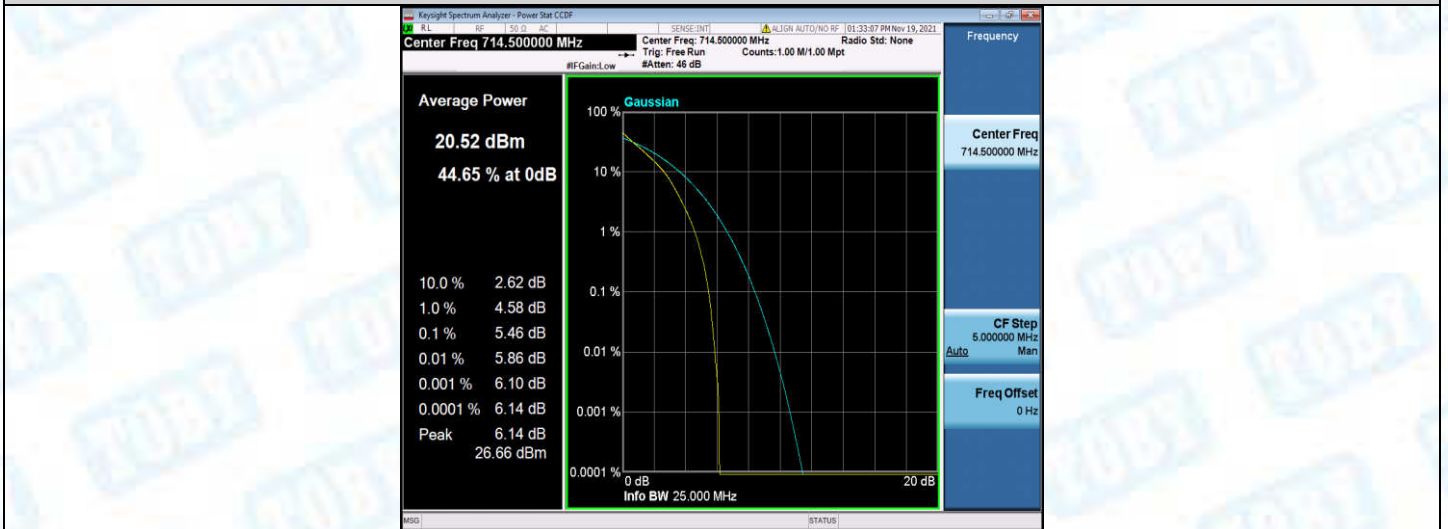

Band12-1.4MHz-16QAM-23173-6RB#0

Band12-3MHz-QPSK-23025-1RB#0

Band12-3MHz-QPSK-23025-15RB#0

Band12-3MHz-QPSK-23095-1RB#0

Band12-3MHz-QPSK-23095-15RB#0

Band12-3MHz-QPSK-23165-1RB#0

Band12-3MHz-QPSK-23165-15RB#0