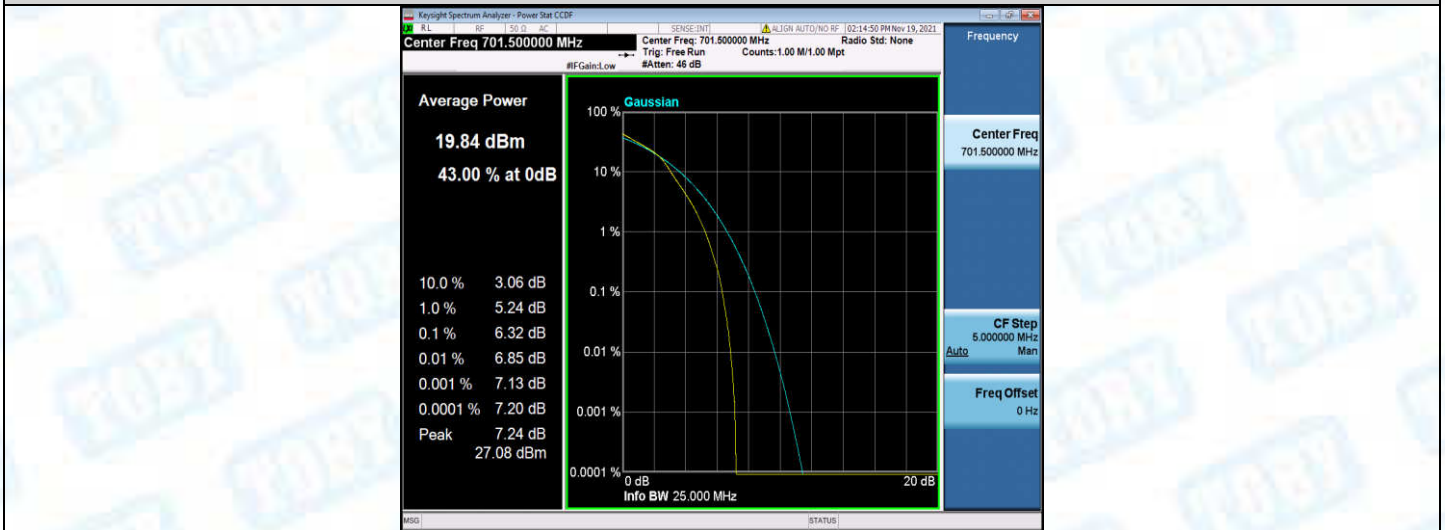

Band12-5MHz-QPSK-23035-25RB#0

Band12-5MHz-QPSK-23095-1RB#0

Band12-5MHz-QPSK-23095-25RB#0

Band12-5MHz-QPSK-23155-1RB#0

Band12-5MHz-QPSK-23155-25RB#0

Band12-5MHz-16QAM-23035-1RB#0

Band12-5MHz-16QAM-23035-25RB#0