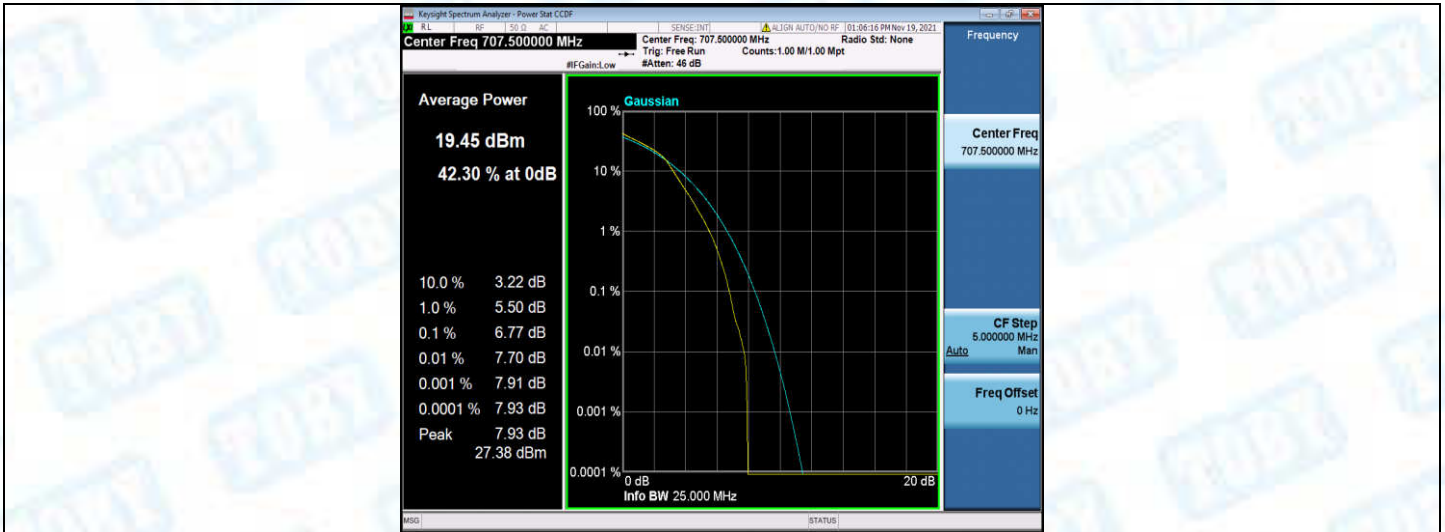

Band12-1.4MHz-16QAM-23095-6RB#0