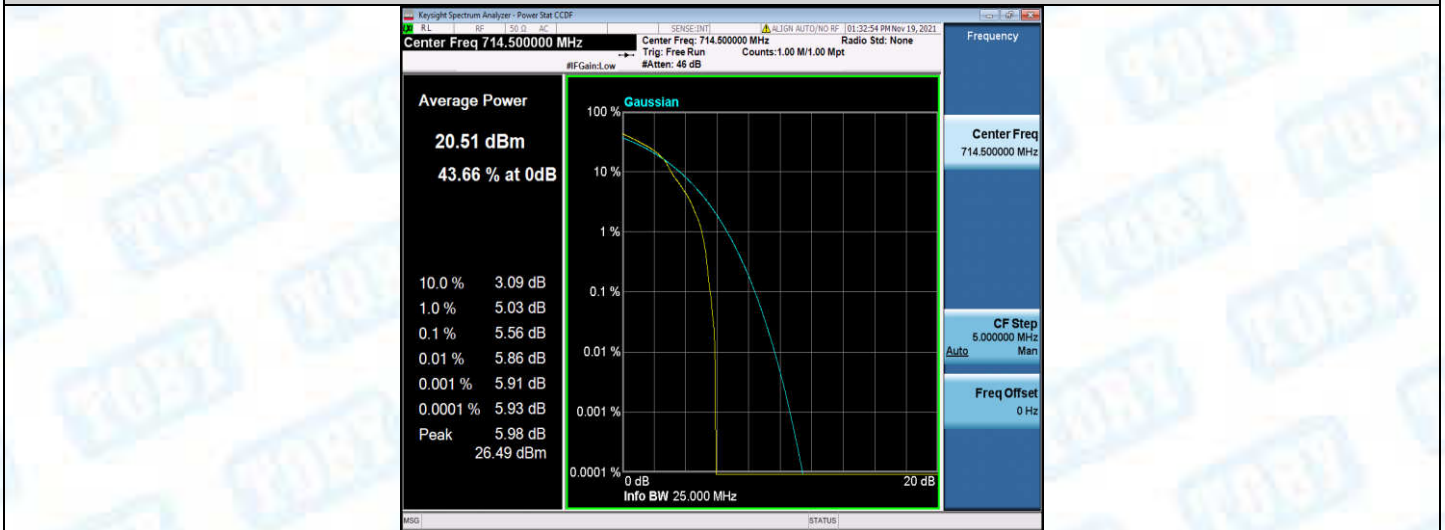

Band12-3MHz-16QAM-23025-1RB#0

Band12-3MHz-16QAM-23025-15RB#0

Band12-3MHz-16QAM-23095-1RB#0

Band12-3MHz-16QAM-23095-15RB#0

Band12-3MHz-16QAM-23165-1RB#0

Band12-3MHz-16QAM-23165-15RB#0

Band12-5MHz-QPSK-23035-1RB#0