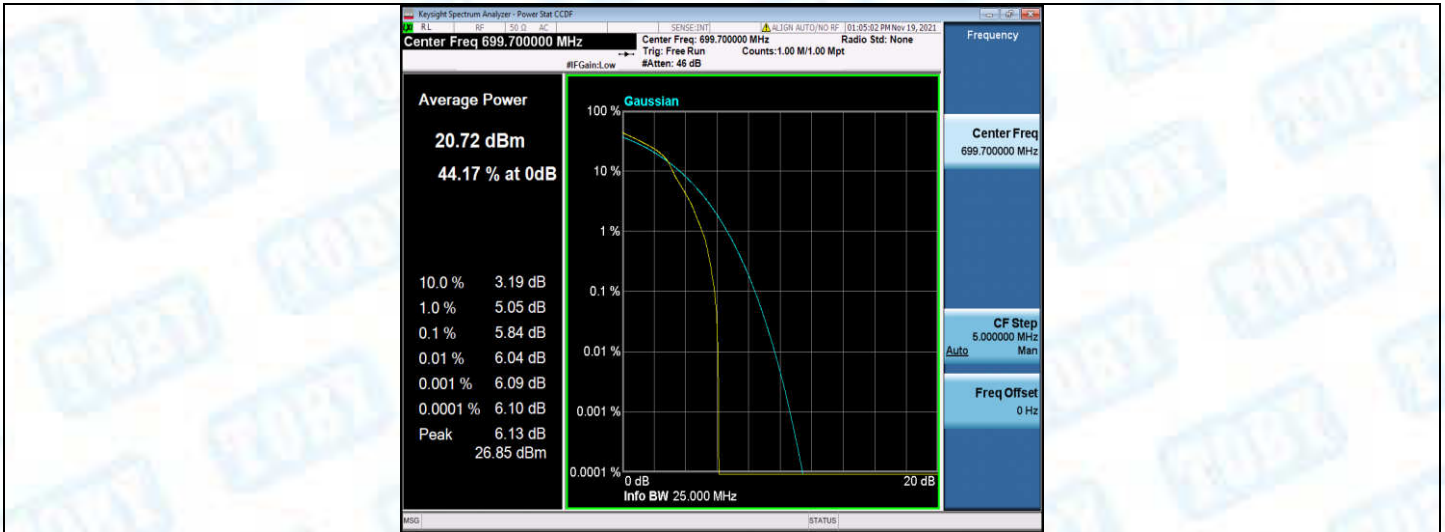

Band12-1.4MHz-16QAM-23017-1RB#0