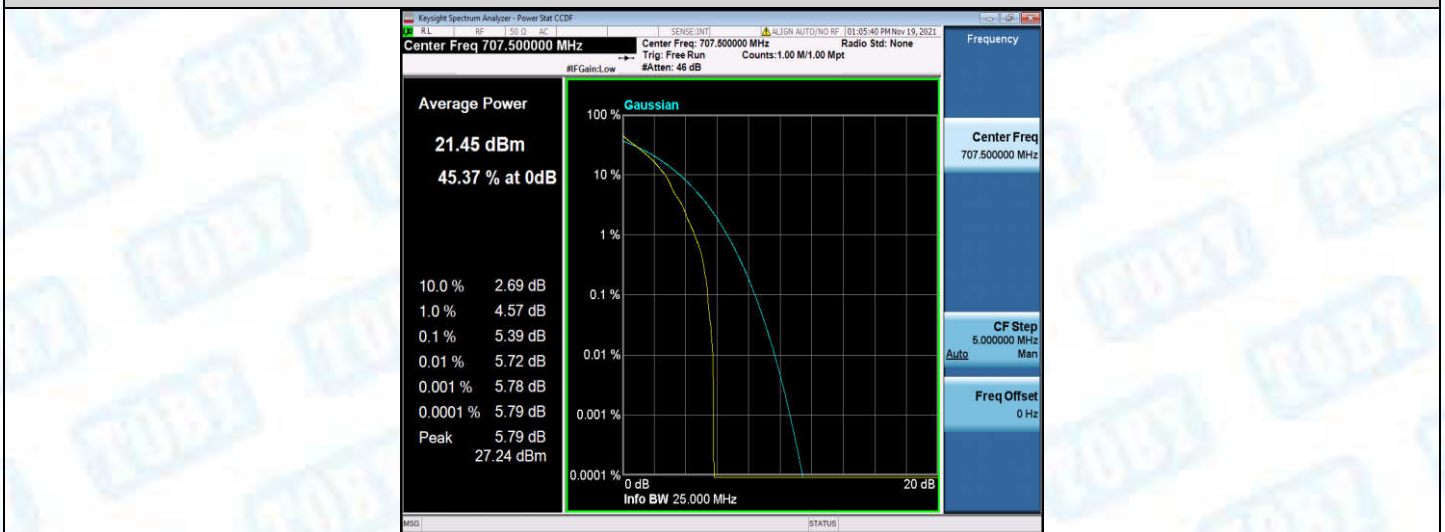

Band5-10MHz-16QAM-20525-50RB#0

Band5-10MHz-16QAM-20600-1RB#0

Band5-10MHz-16QAM-20600-50RB#0

Band12-1.4MHz-QPSK-23017-1RB#0

Band12-1.4MHz-QPSK-23017-6RB#0

Band12-1.4MHz-QPSK-23095-1RB#0

Band12-1.4MHz-QPSK-23095-6RB#0