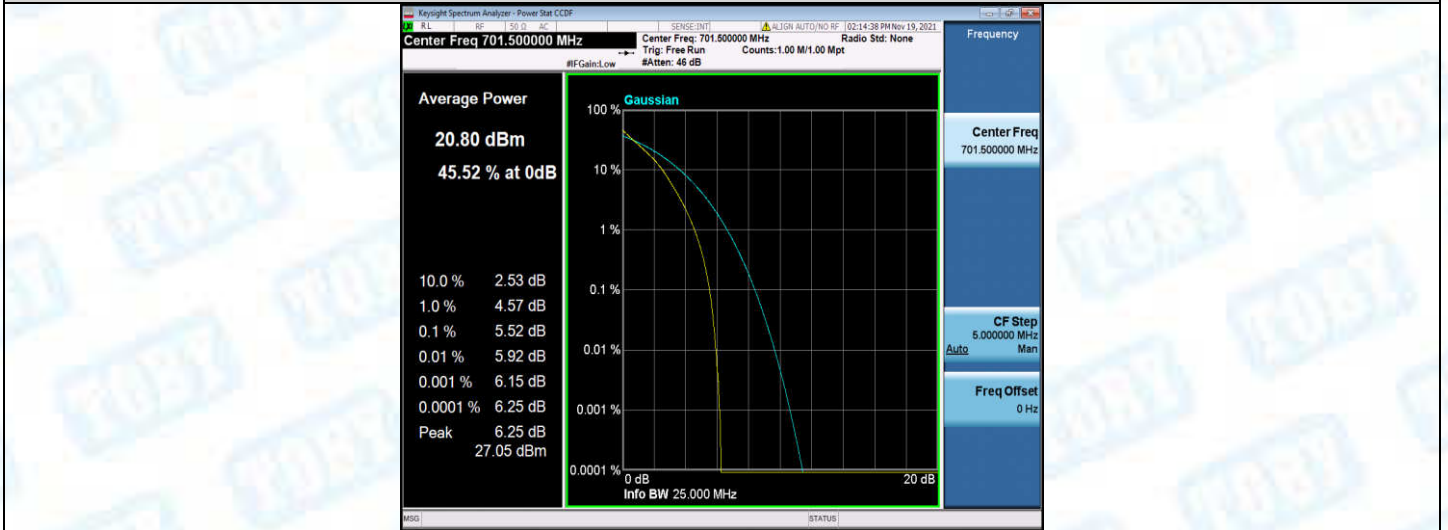

Band12-5MHz-QPSK-23035-25RB#0