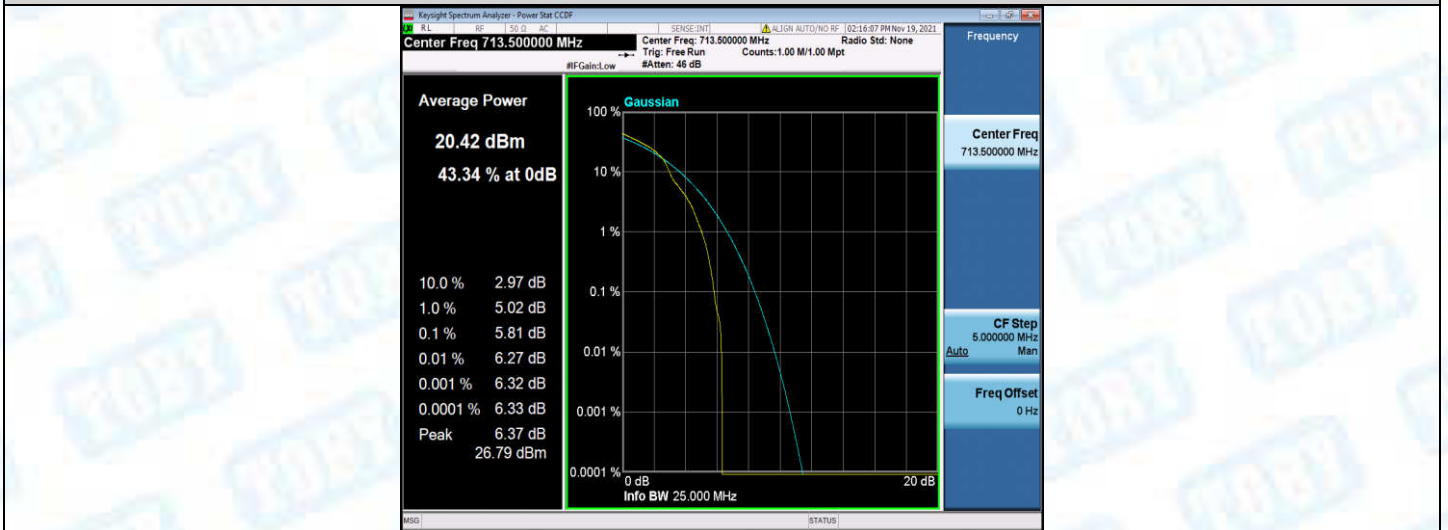

Band12-5MHz-16QAM-23155-1RB#0