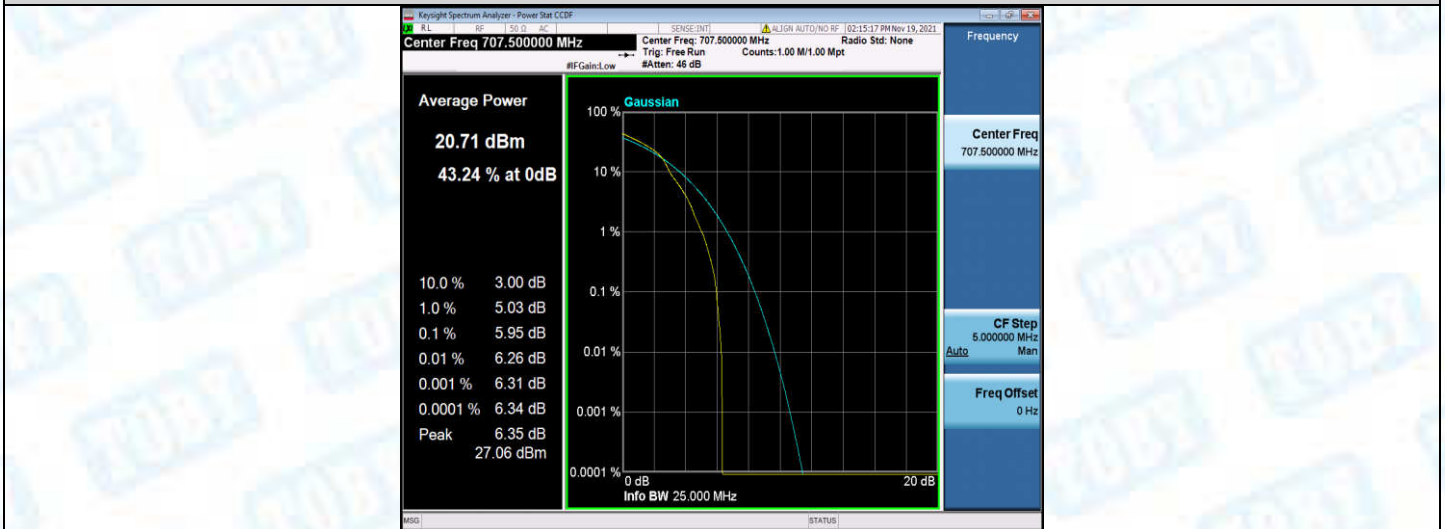

Band12-5MHz-16QAM-23095-1RB#0