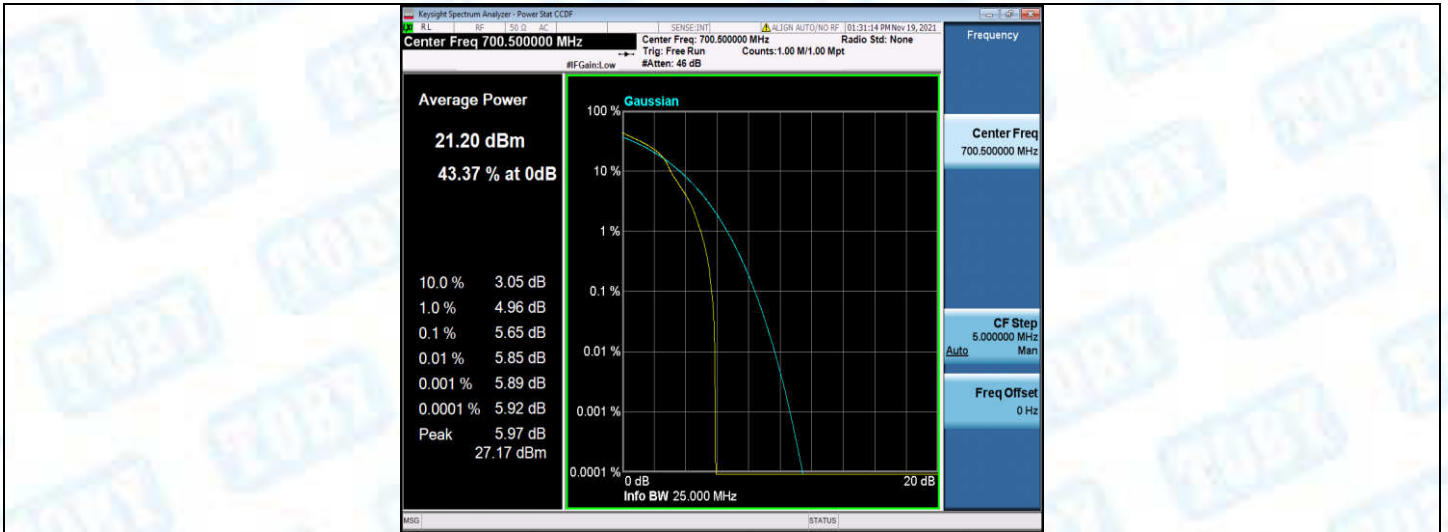

Band12-3MHz-16QAM-23025-1RB#0