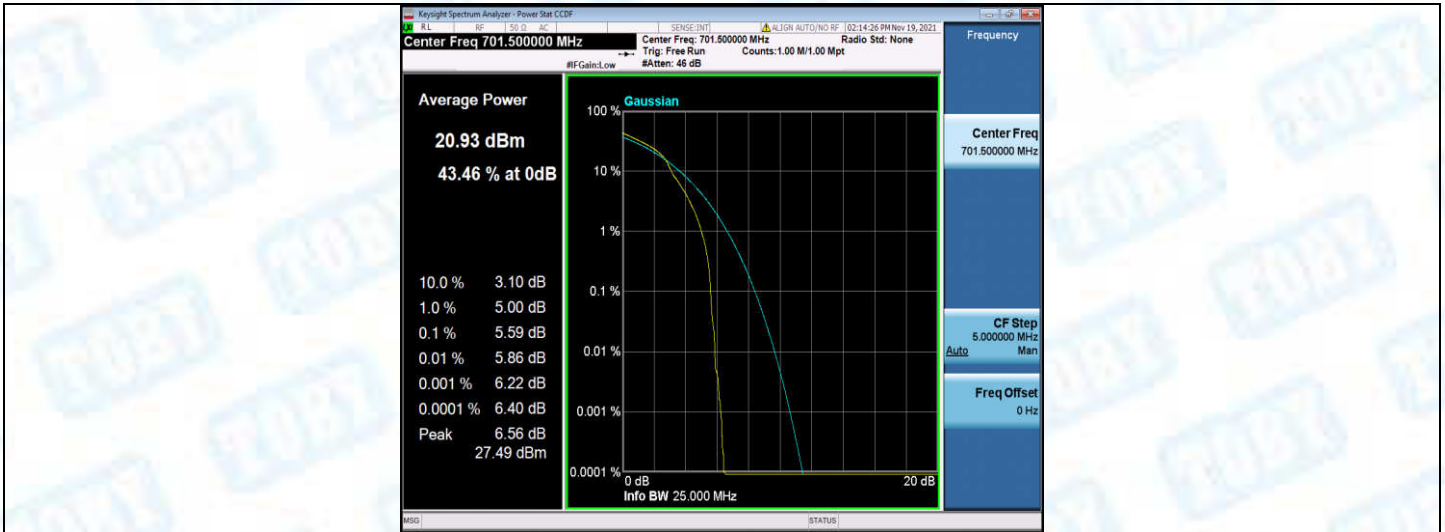

Band12-5MHz-QPSK-23035-25RB#0

Band12-5MHz-QPSK-23095-1RB#0

Band12-5MHz-QPSK-23095-25RB#0

Band12-5MHz-QPSK-23155-1RB#0

Band12-5MHz-QPSK-23155-25RB#0

Band12-5MHz-16QAM-23035-1RB#0

Band12-5MHz-16QAM-23035-25RB#0