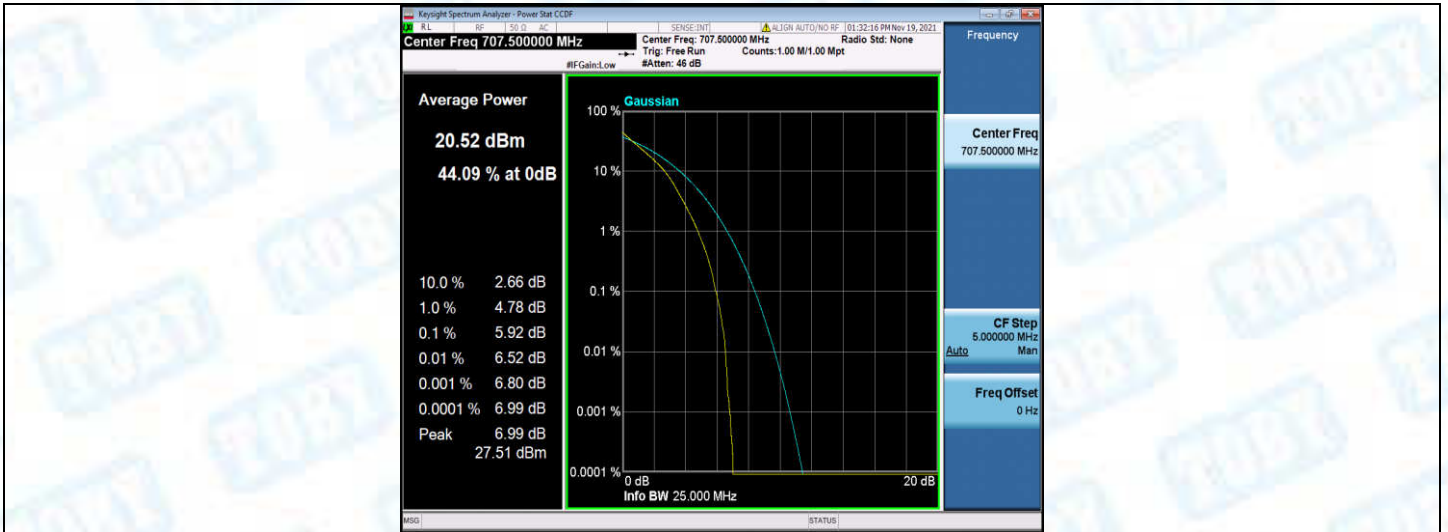

Band12-1.4MHz-16QAM-23173-6RB#0

Band12-3MHz-QPSK-23025-1RB#0

Band12-3MHz-QPSK-23025-15RB#0

Band12-3MHz-QPSK-23095-1RB#0

Band12-3MHz-QPSK-23095-15RB#0

Band12-3MHz-QPSK-23165-1RB#0

Band12-3MHz-QPSK-23165-15RB#0