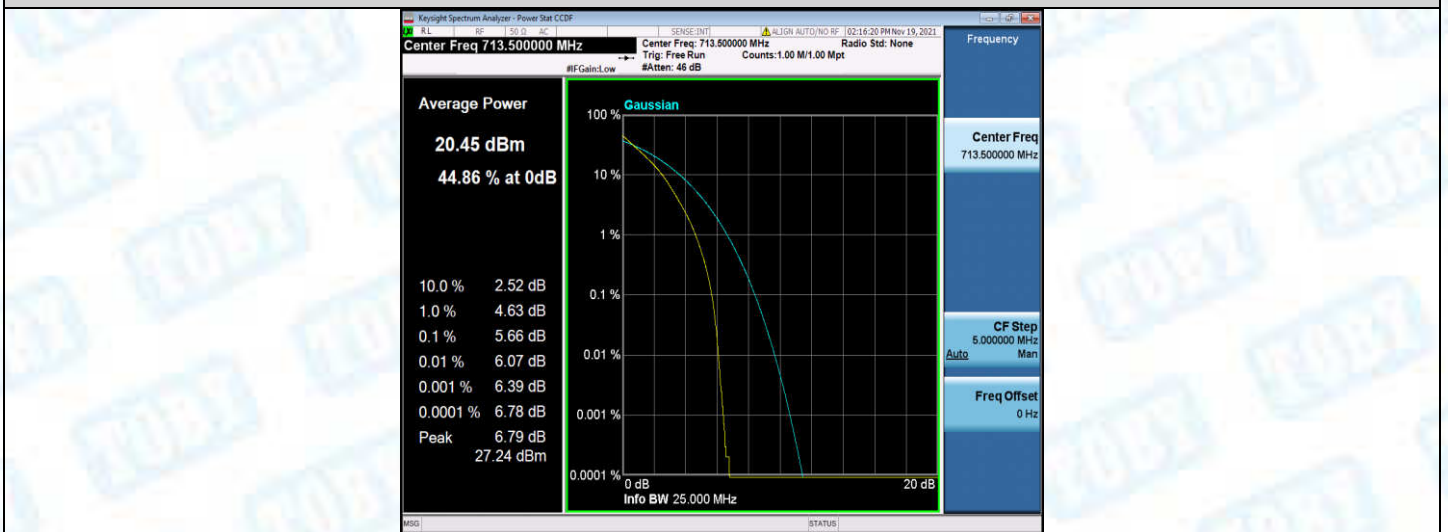

Band12-5MHz-QPSK-23035-25RB#0

Band12-5MHz-QPSK-23095-1RB#0

Band12-5MHz-QPSK-23095-25RB#0

Band12-5MHz-QPSK-23155-1RB#0

Band12-5MHz-QPSK-23155-25RB#0

Band12-5MHz-16QAM-23035-1RB#0

Band12-5MHz-16QAM-23035-25RB#0