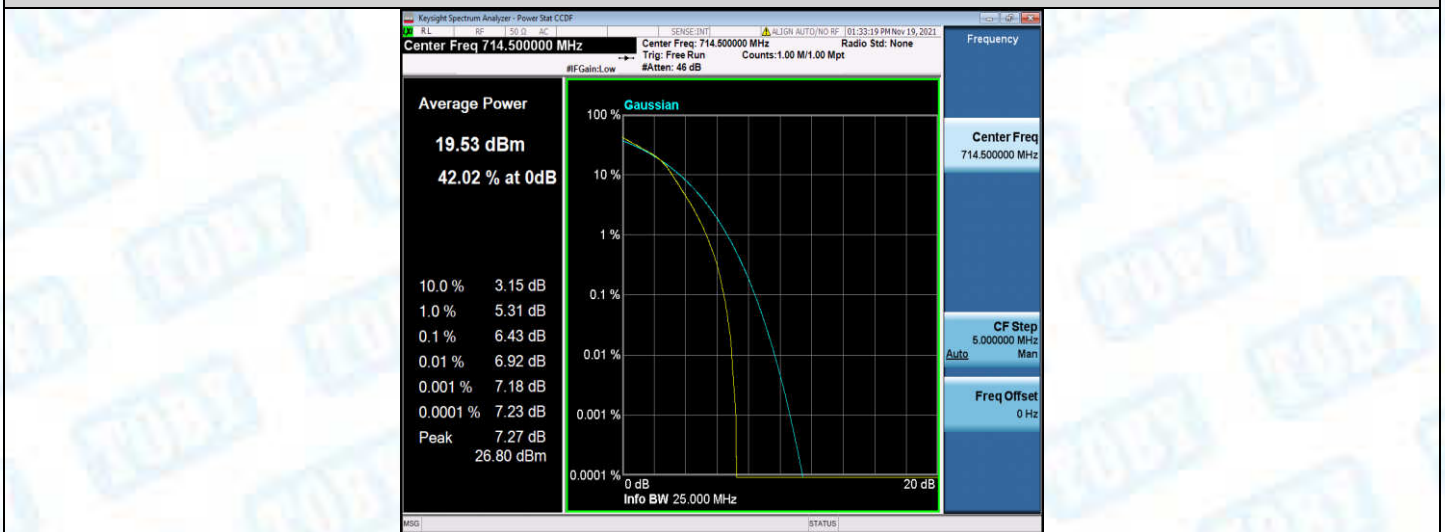

Band12-3MHz-16QAM-23025-1RB#0

Band12-3MHz-16QAM-23025-15RB#0

Band12-3MHz-16QAM-23095-1RB#0

Band12-3MHz-16QAM-23095-15RB#0

Band12-3MHz-16QAM-23165-1RB#0

Band12-3MHz-16QAM-23165-15RB#0

Band12-5MHz-QPSK-23035-1RB#0