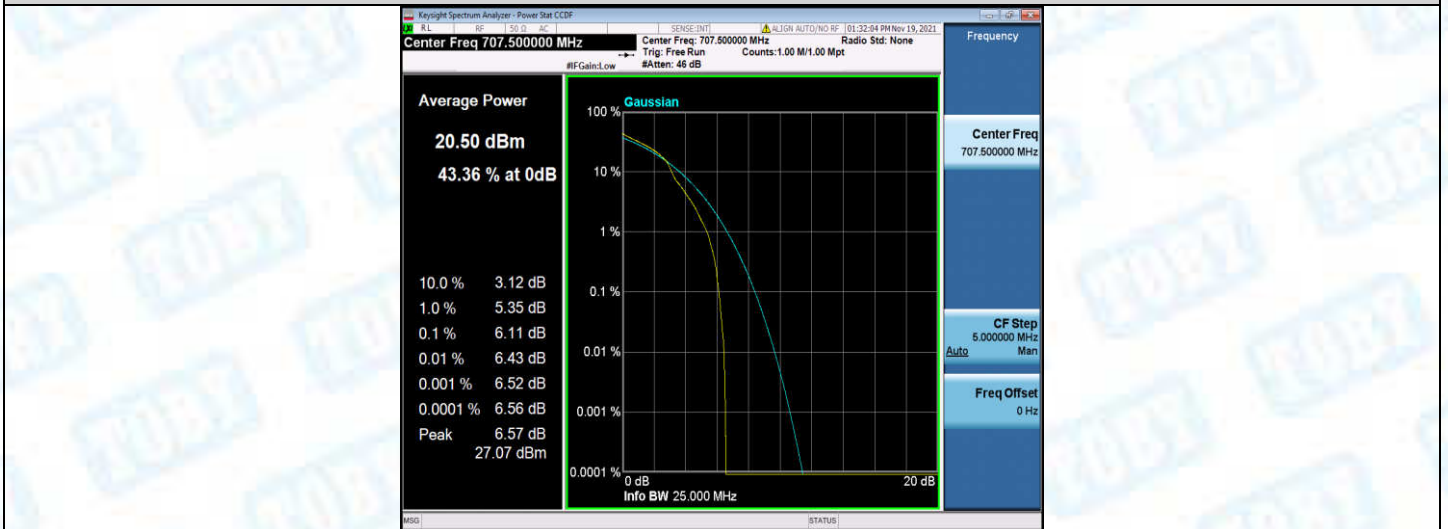

Band12-3MHz-16QAM-23095-1RB#0