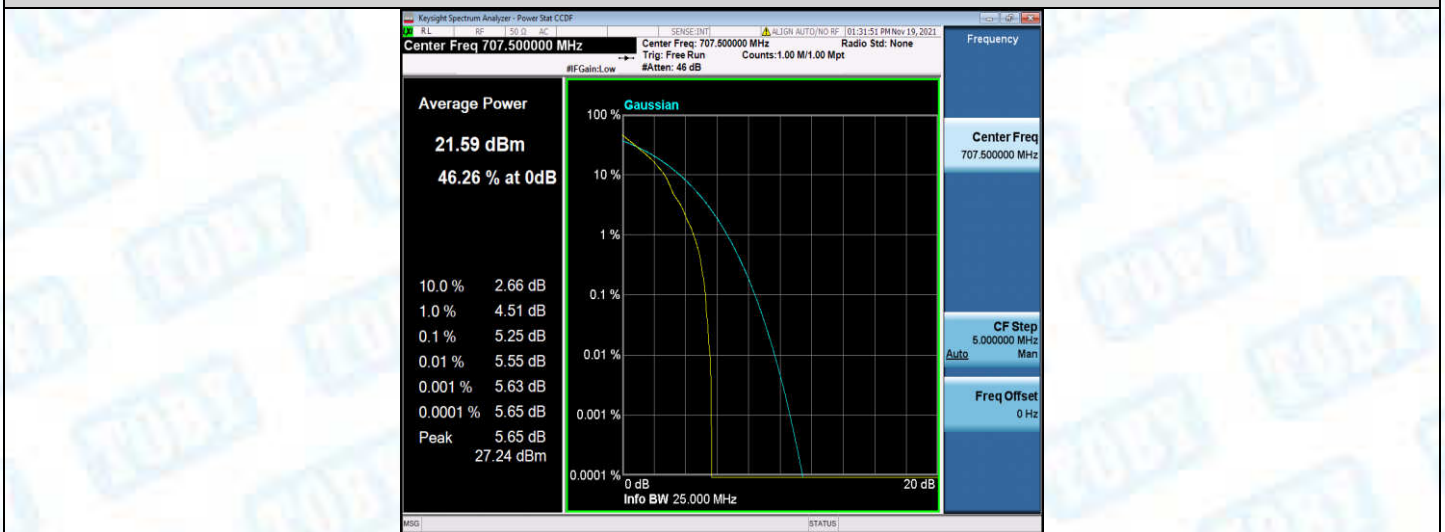

Band12-1.4MHz-16QAM-23173-6RB#0

Band12-3MHz-QPSK-23025-1RB#0

Band12-3MHz-QPSK-23025-15RB#0

Band12-3MHz-QPSK-23095-1RB#0

Band12-3MHz-QPSK-23095-15RB#0

Band12-3MHz-QPSK-23165-1RB#0

Band12-3MHz-QPSK-23165-15RB#0