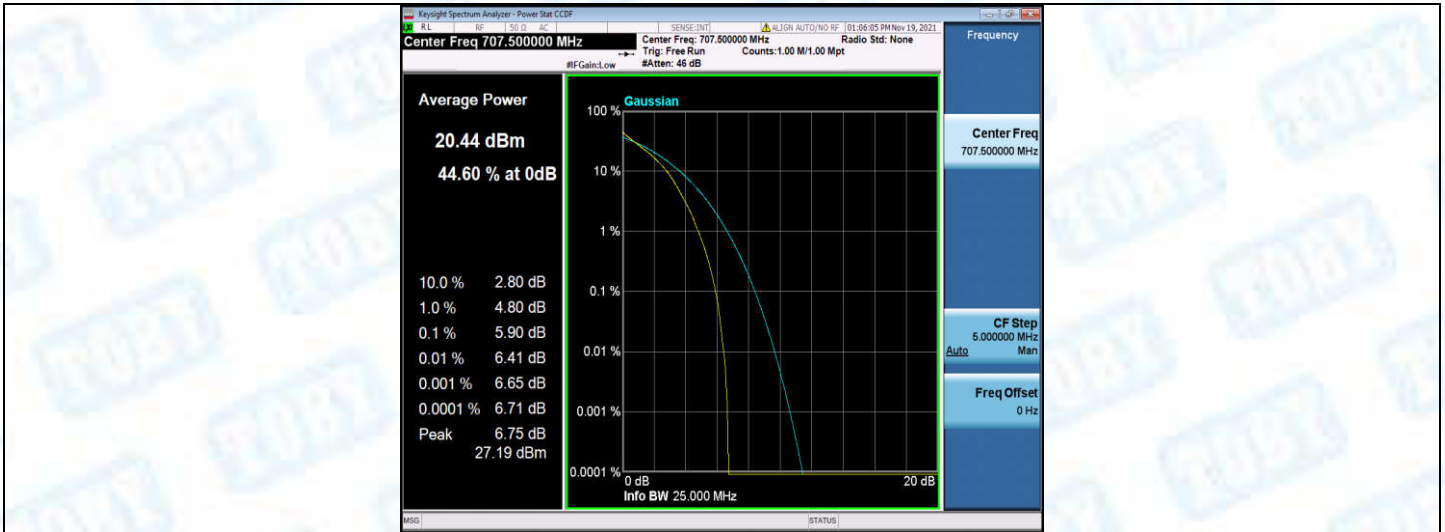

Band5-10MHz-16QAM-20525-50RB#0

Band5-10MHz-16QAM-20600-1RB#0

Band5-10MHz-16QAM-20600-50RB#0

Band12-1.4MHz-QPSK-23017-1RB#0

Band12-1.4MHz-QPSK-23017-6RB#0

Band12-1.4MHz-QPSK-23095-1RB#0

Band12-1.4MHz-QPSK-23095-6RB#0