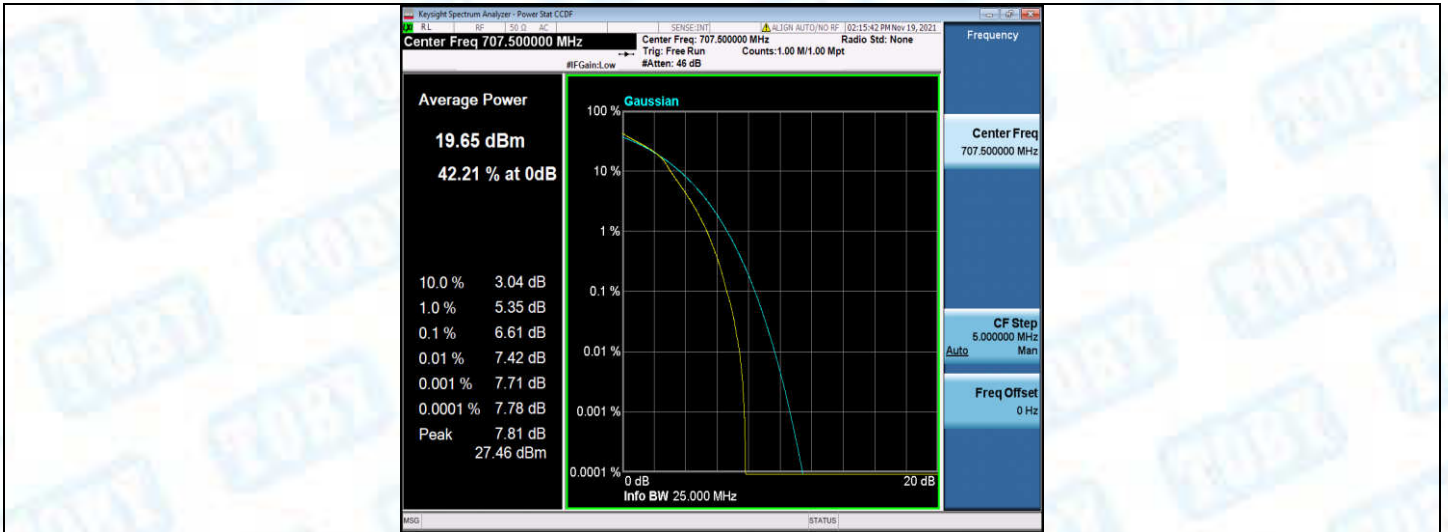

Band12-5MHz-16QAM-23095-25RB#0