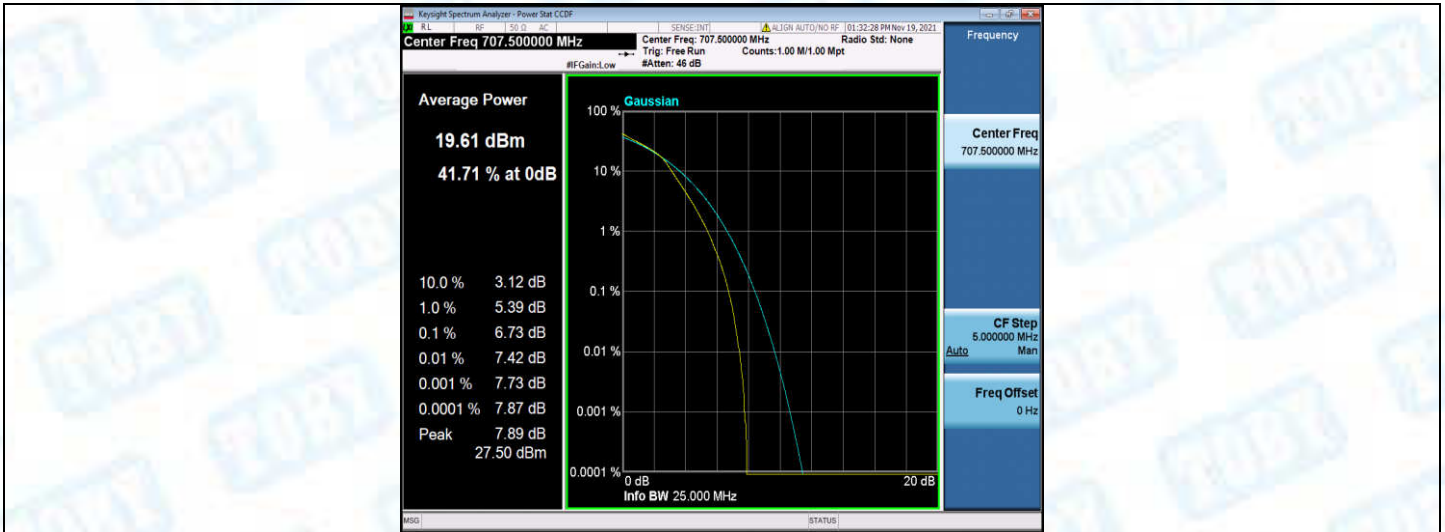

Band12-3MHz-16QAM-23025-1RB#0

Band12-3MHz-16QAM-23025-15RB#0

Band12-3MHz-16QAM-23095-1RB#0

Band12-3MHz-16QAM-23095-15RB#0

Band12-3MHz-16QAM-23165-1RB#0

Band12-3MHz-16QAM-23165-15RB#0

Band12-5MHz-QPSK-23035-1RB#0