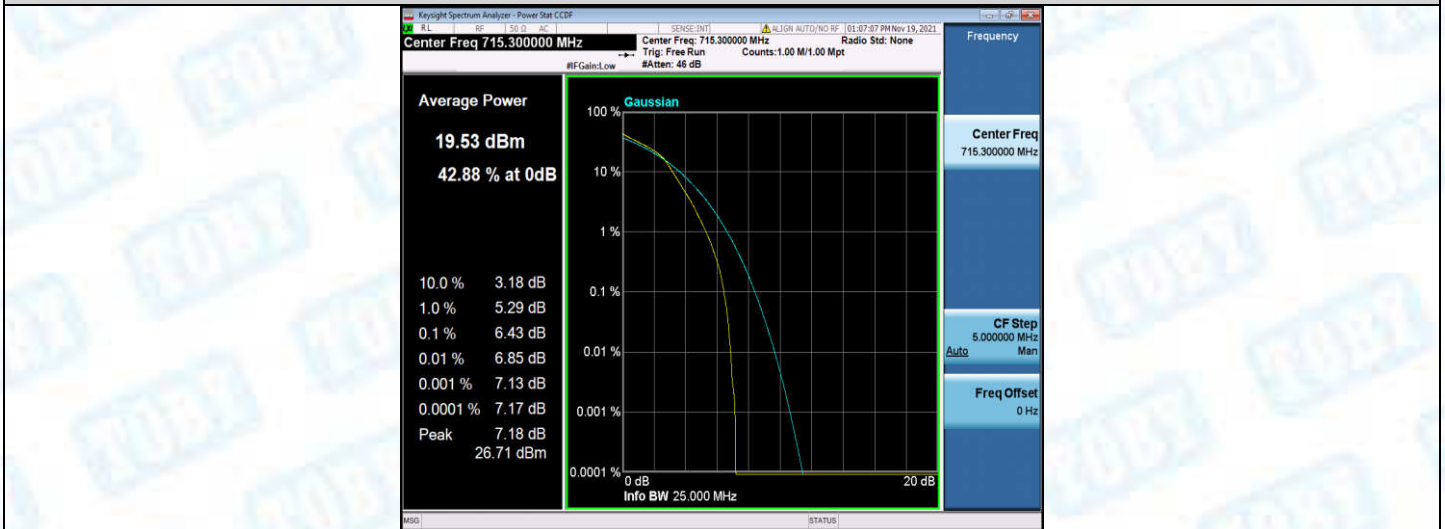

Band12-1.4MHz-16QAM-23173-6RB#0