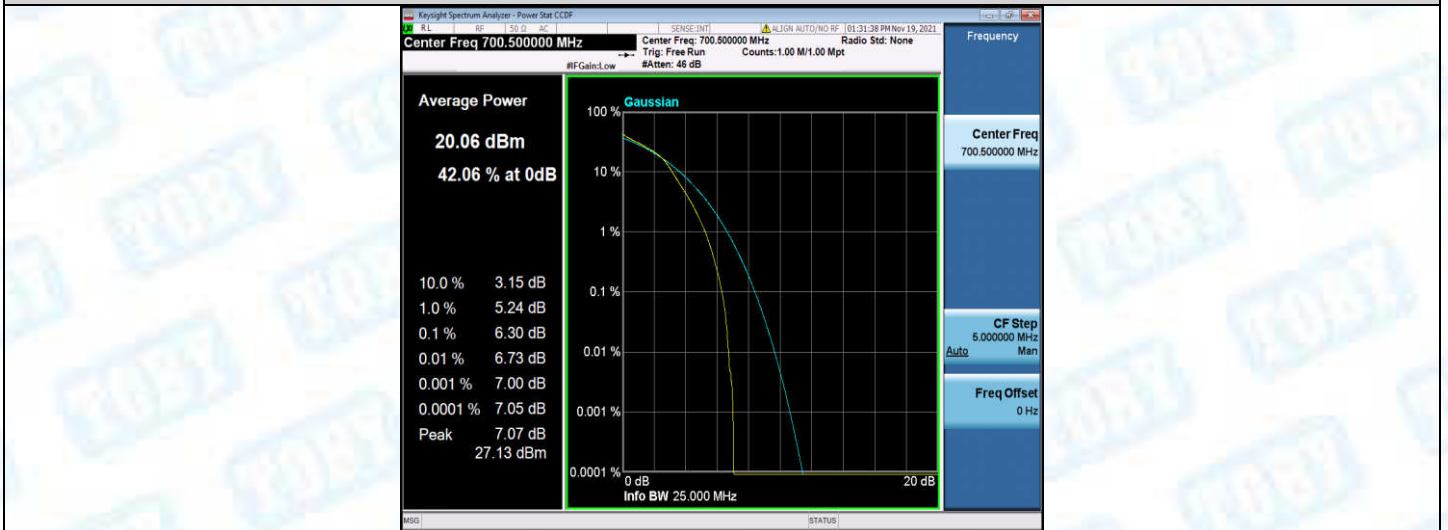

Band12-3MHz-16QAM-23025-15RB#0