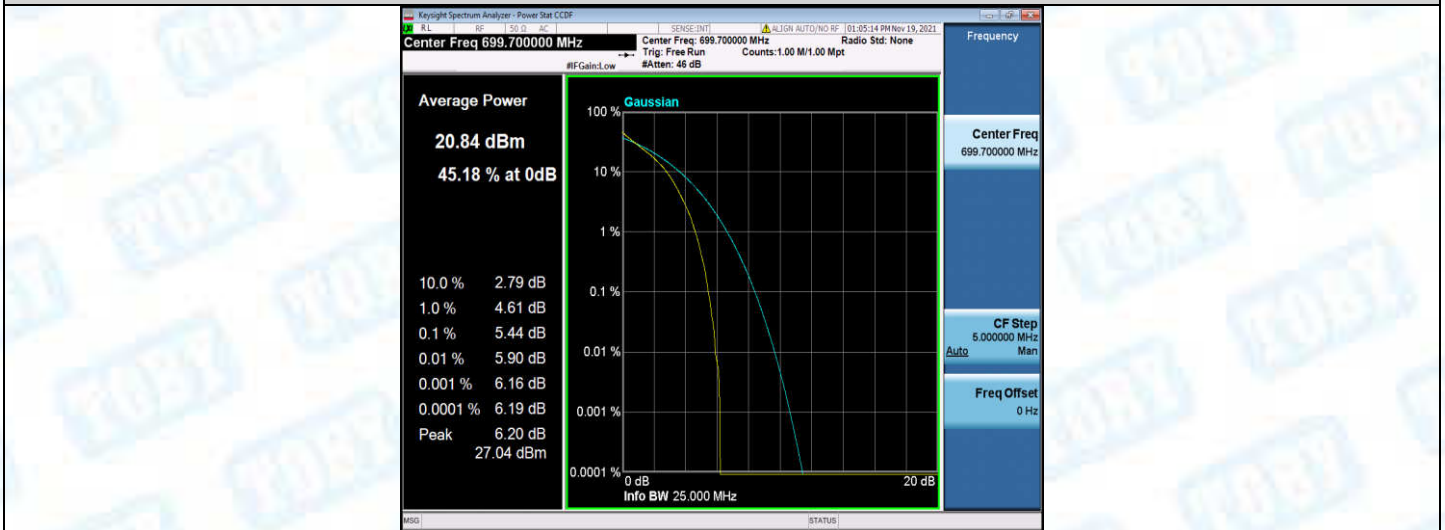

Band5-10MHz-16QAM-20525-50RB#0

Band5-10MHz-16QAM-20600-1RB#0

Band5-10MHz-16QAM-20600-50RB#0

Band12-1.4MHz-QPSK-23017-1RB#0

Band12-1.4MHz-QPSK-23017-6RB#0

Band12-1.4MHz-QPSK-23095-1RB#0

Band12-1.4MHz-QPSK-23095-6RB#0