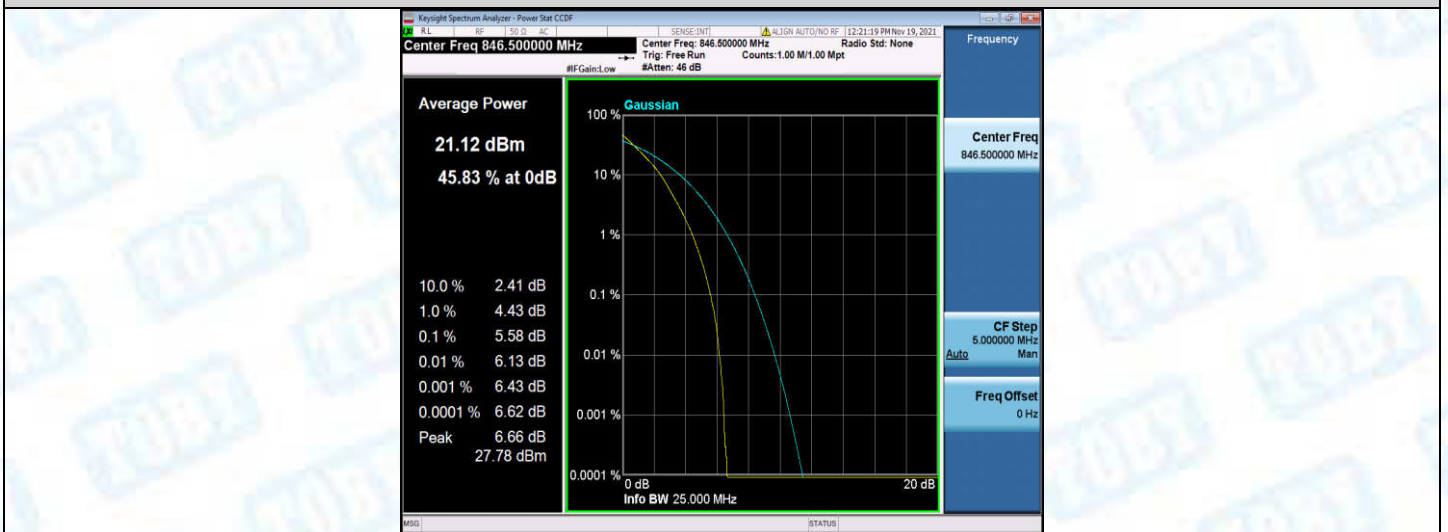

Band5-3MHz-16QAM-20635-1RB#0

Band5-3MHz-16QAM-20635-15RB#0

Band5-5MHz-QPSK-20425-1RB#0

Band5-5MHz-QPSK-20425-25RB#0

Band5-5MHz-QPSK-20525-1RB#0

Band5-5MHz-QPSK-20525-25RB#0

Band5-5MHz-QPSK-20625-1RB#0

Band5-5MHz-QPSK-20625-25RB#0