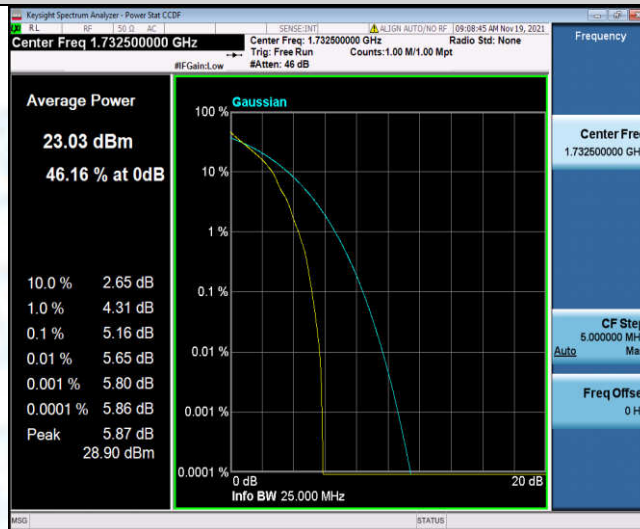

Band4-10MHz-QPSK-20175-1RB#0

Band4-10MHz-QPSK-20175-50RB#0