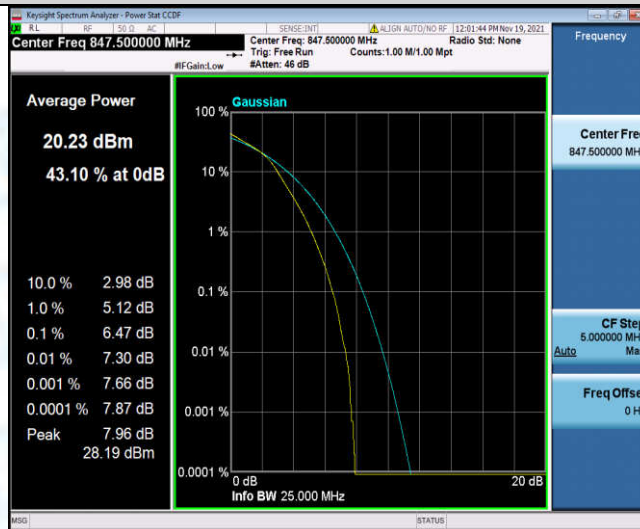

Band5-3MHz-16QAM-20635-15RB#0

Band5-5MHz-QPSK-20425-1RB#0