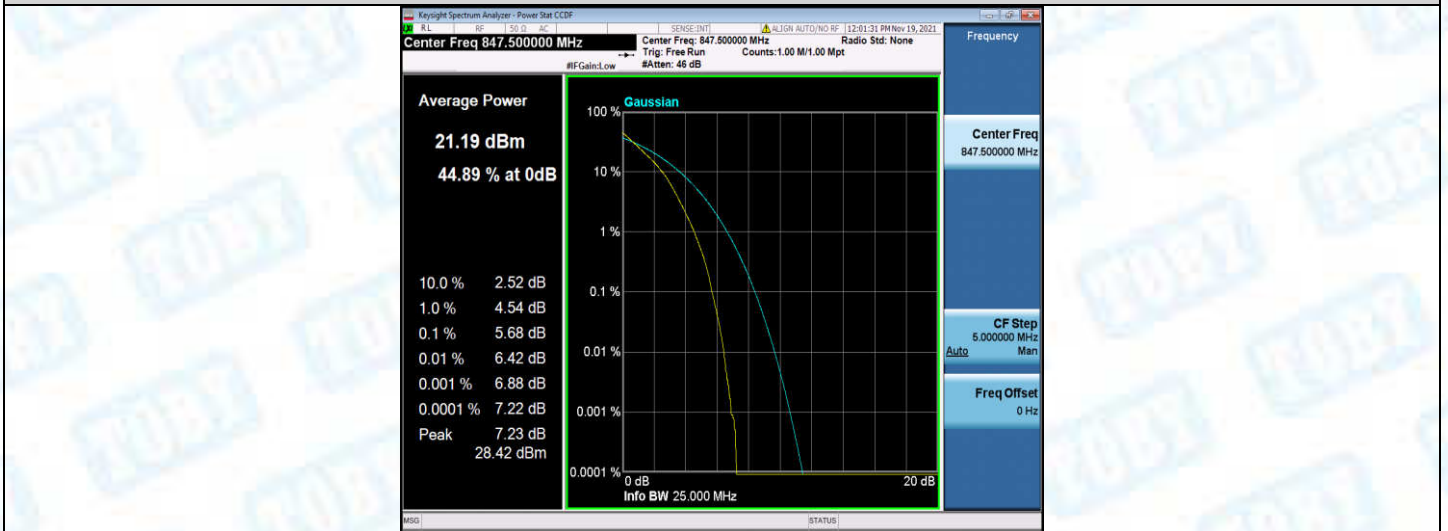

Band5-3MHz-QPSK-20525-1RB#0

Band5-3MHz-QPSK-20525-15RB#0

Band5-3MHz-QPSK-20635-1RB#0

Band5-3MHz-QPSK-20635-15RB#0

Band5-3MHz-16QAM-20415-1RB#0

Band5-3MHz-16QAM-20415-15RB#0

Band5-3MHz-16QAM-20525-1RB#0

Band5-3MHz-16QAM-20525-15RB#0