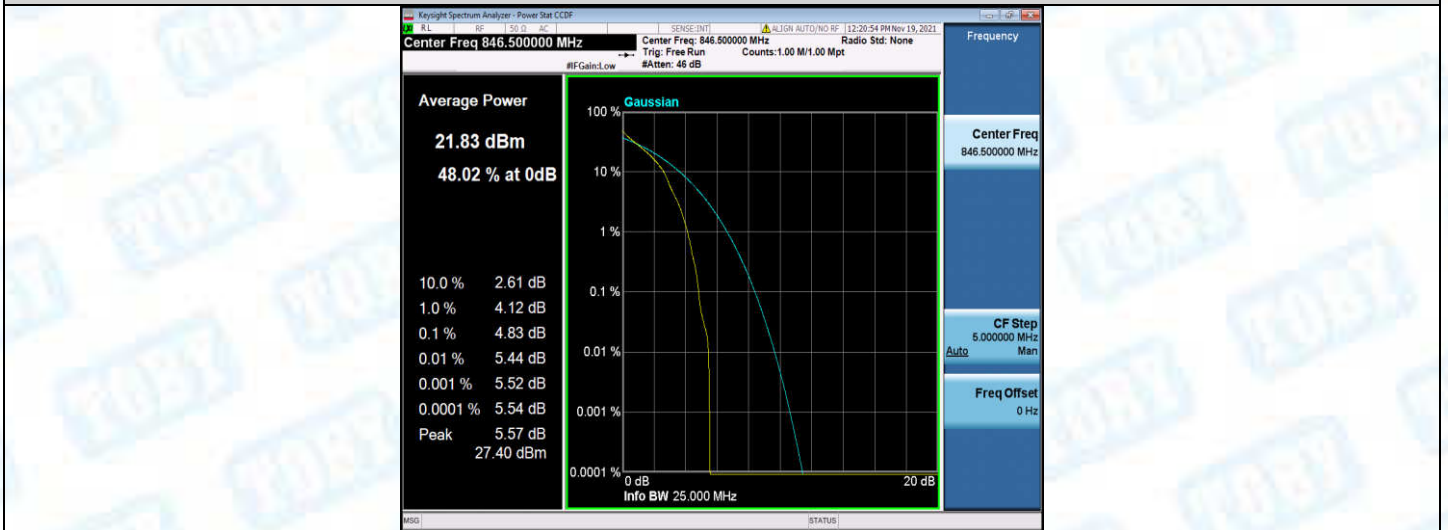

Band5-3MHz-16QAM-20635-1RB#0

Band5-3MHz-16QAM-20635-15RB#0

Band5-5MHz-QPSK-20425-1RB#0

Band5-5MHz-QPSK-20425-25RB#0

Band5-5MHz-QPSK-20525-1RB#0

Band5-5MHz-QPSK-20525-25RB#0

Band5-5MHz-QPSK-20625-1RB#0

Band5-5MHz-QPSK-20625-25RB#0