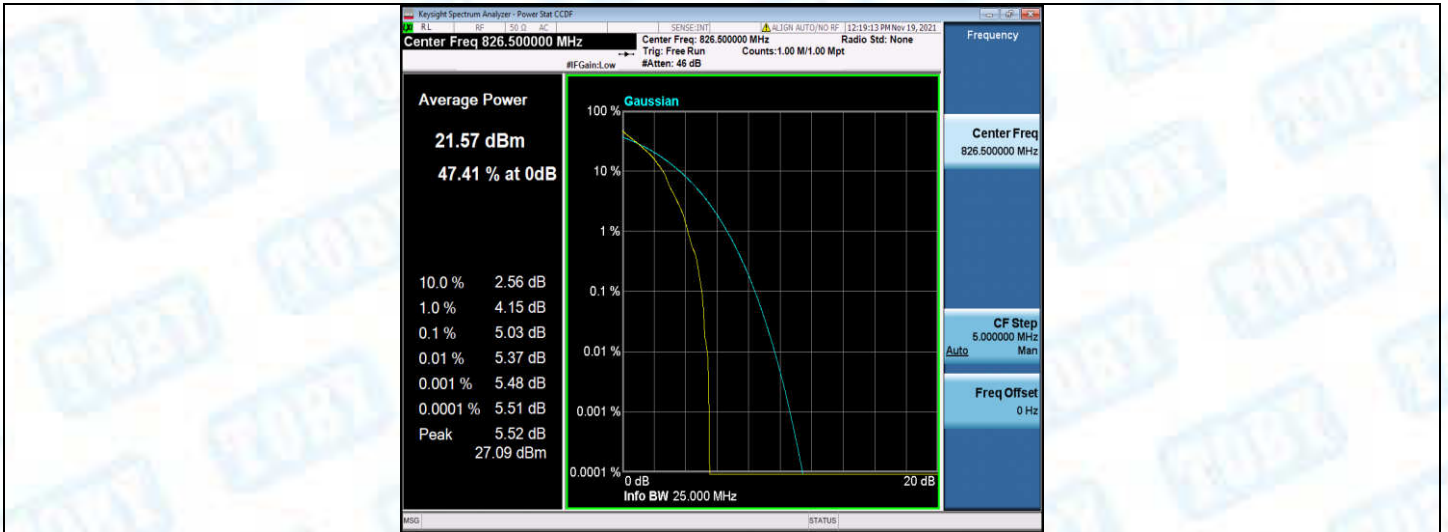

Band5-5MHz-QPSK-20425-1RB#0

Band5-5MHz-QPSK-20425-25RB#0