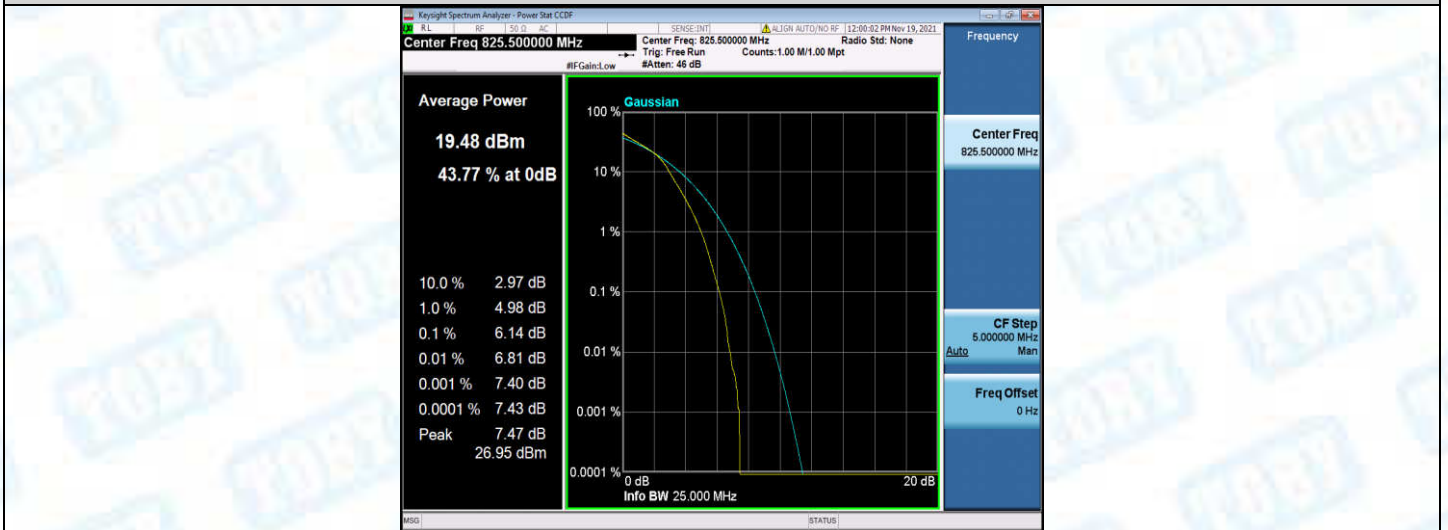

Band5-3MHz-QPSK-20525-1RB#0

Band5-3MHz-QPSK-20525-15RB#0

Band5-3MHz-QPSK-20635-1RB#0

Band5-3MHz-QPSK-20635-15RB#0

Band5-3MHz-16QAM-20415-1RB#0

Band5-3MHz-16QAM-20415-15RB#0

Band5-3MHz-16QAM-20525-1RB#0

Band5-3MHz-16QAM-20525-15RB#0