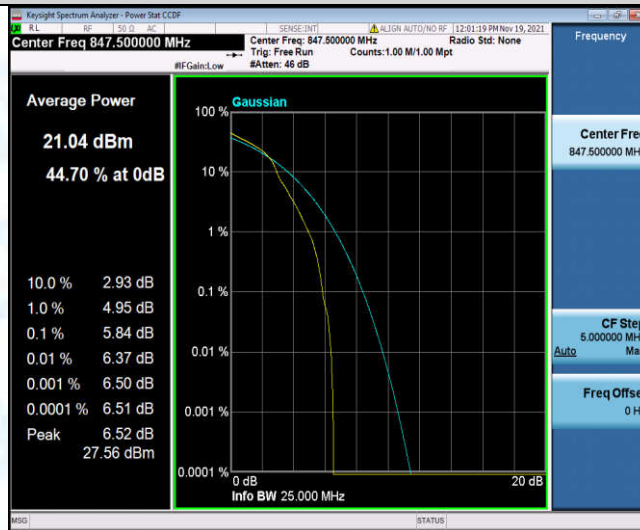

Band5-3MHz-16QAM-20635-1RB#0

Band5-3MHz-16QAM-20635-15RB#0