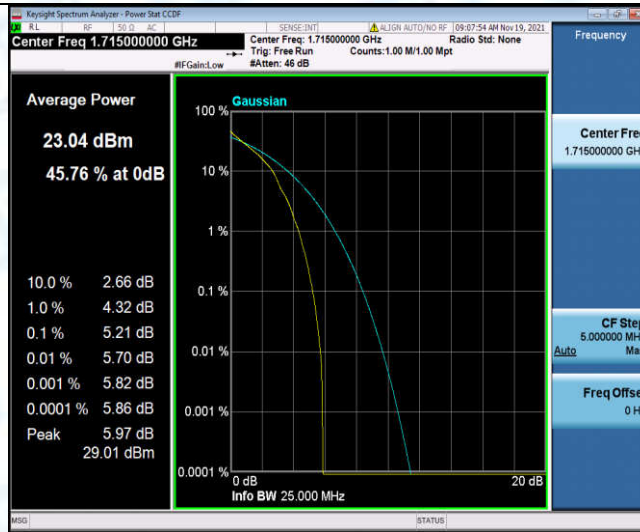

Band4-5MHz-QPSK-20375-25RB#0

Band4-5MHz-16QAM-19975-1RB#0

Band4-5MHz-16QAM-19975-25RB#0

Band4-5MHz-16QAM-20175-1RB#0

Band4-5MHz-16QAM-20175-25RB#0

Band4-5MHz-16QAM-20375-1RB#0

Band4-5MHz-16QAM-20375-25RB#0

Band4-10MHz-QPSK-20000-1RB#0