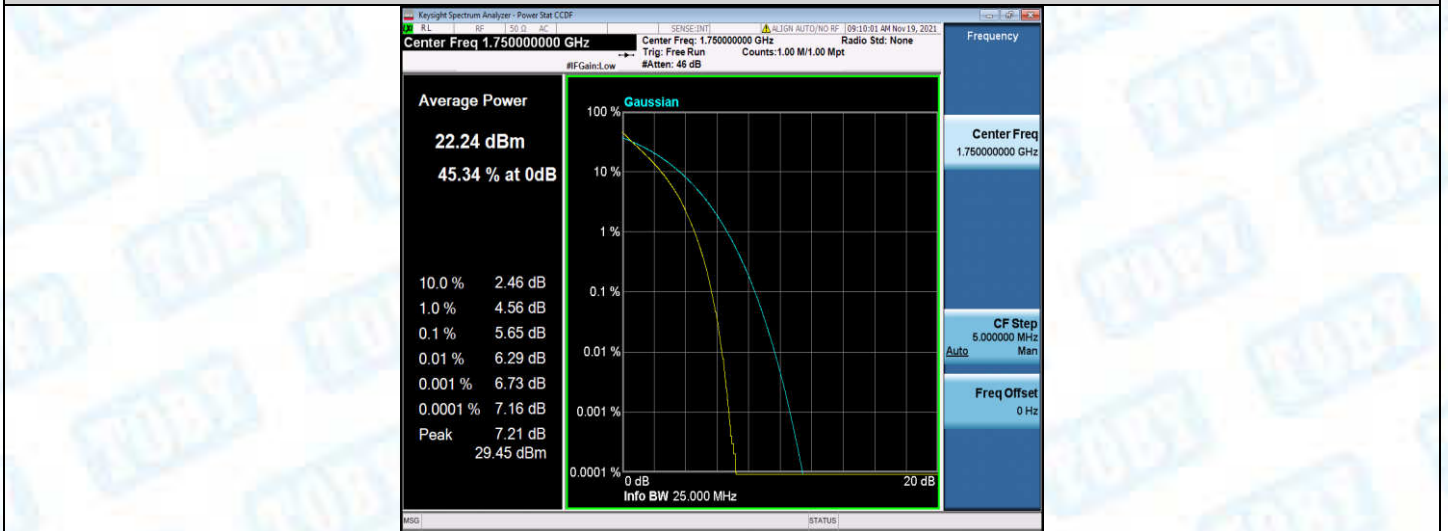

Band4-10MHz-QPSK-20000-50RB#0

Band4-10MHz-QPSK-20175-1RB#0

Band4-10MHz-QPSK-20175-50RB#0

Band4-10MHz-QPSK-20350-1RB#0

Band4-10MHz-QPSK-20350-50RB#0

Band4-10MHz-16QAM-20000-1RB#0

Band4-10MHz-16QAM-20000-50RB#0