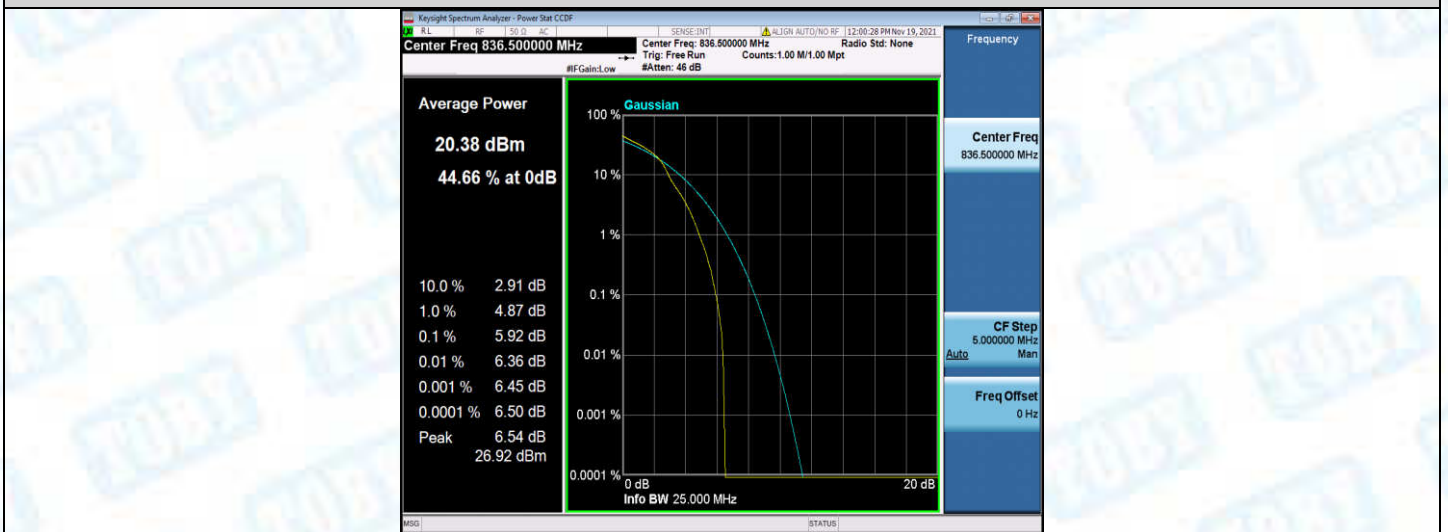

Band5-3MHz-QPSK-20525-1RB#0

Band5-3MHz-QPSK-20525-15RB#0

Band5-3MHz-QPSK-20635-1RB#0

Band5-3MHz-QPSK-20635-15RB#0

Band5-3MHz-16QAM-20415-1RB#0

Band5-3MHz-16QAM-20415-15RB#0

Band5-3MHz-16QAM-20525-1RB#0

Band5-3MHz-16QAM-20525-15RB#0