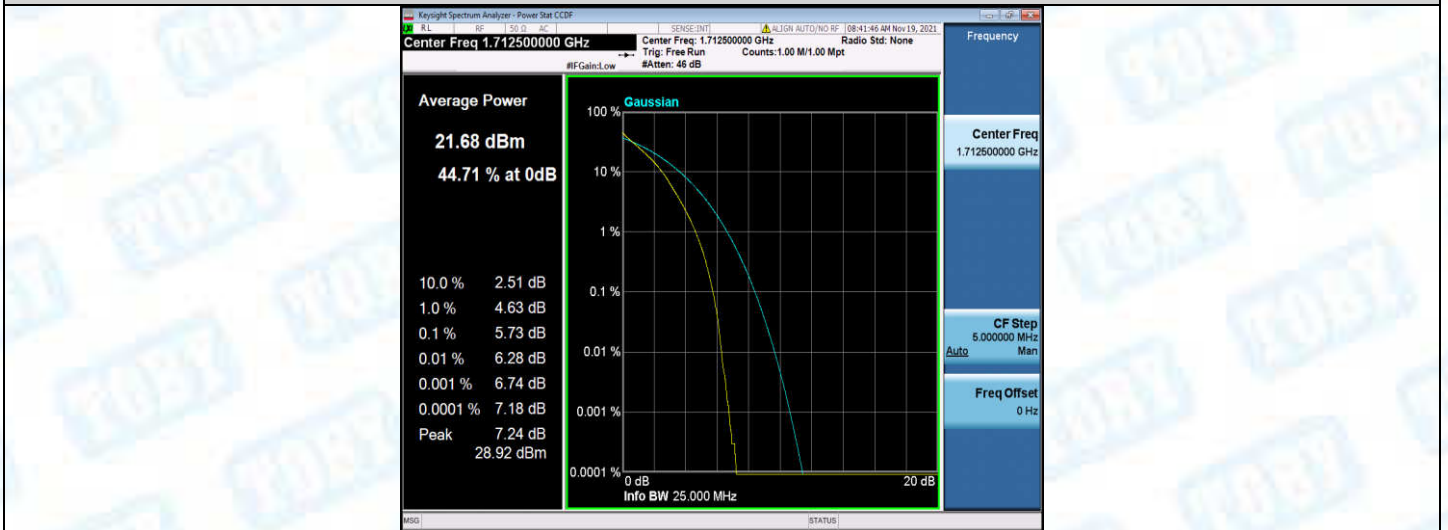

Band4-3MHz-16QAM-20175-15RB#0

Band4-3MHz-16QAM-20385-1RB#0

Band4-3MHz-16QAM-20385-15RB#0

Band4-5MHz-QPSK-19975-1RB#0

Band4-5MHz-QPSK-19975-25RB#0

Band4-5MHz-QPSK-20175-1RB#0

Band4-5MHz-QPSK-20175-25RB#0

Band4-5MHz-QPSK-20375-1RB#0