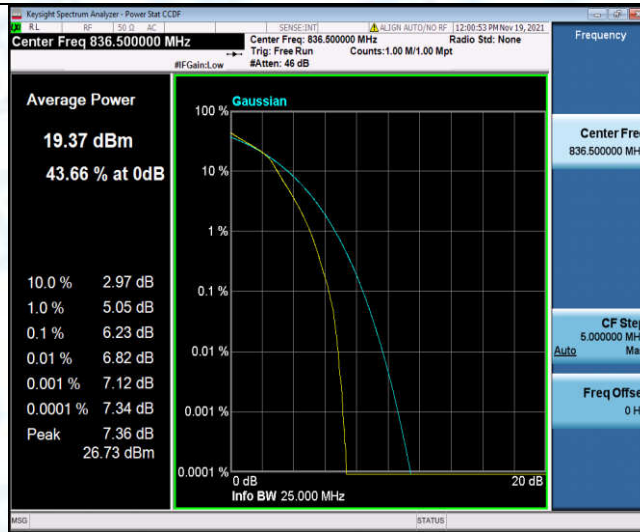

Band5-3MHz-QPSK-20525-1RB#0

Band5-3MHz-QPSK-20525-15RB#0

Band5-3MHz-QPSK-20635-1RB#0

Band5-3MHz-QPSK-20635-15RB#0

Band5-3MHz-16QAM-20415-1RB#0

Band5-3MHz-16QAM-20415-15RB#0

Band5-3MHz-16QAM-20525-1RB#0

Band5-3MHz-16QAM-20525-15RB#0