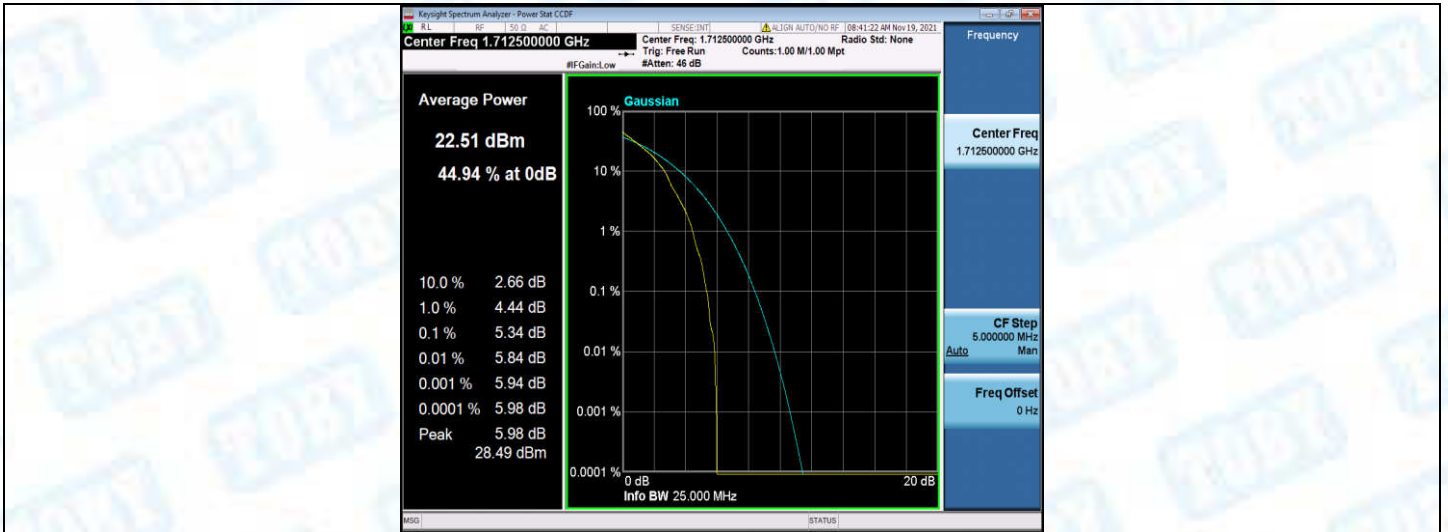

Band4-3MHz-16QAM-20175-15RB#0

Band4-3MHz-16QAM-20385-1RB#0

Band4-3MHz-16QAM-20385-15RB#0

Band4-5MHz-QPSK-19975-1RB#0

Band4-5MHz-QPSK-19975-25RB#0

Band4-5MHz-QPSK-20175-1RB#0

Band4-5MHz-QPSK-20175-25RB#0

Band4-5MHz-QPSK-20375-1RB#0