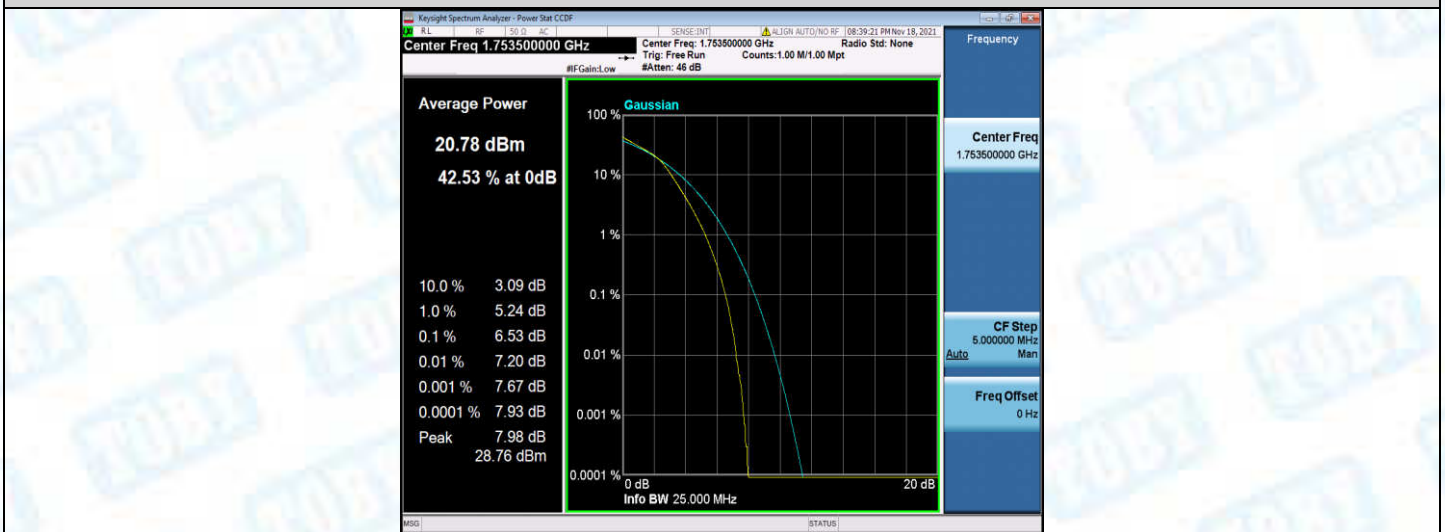

Band4-3MHz-16QAM-20385-15RB#0

Band4-5MHz-QPSK-19975-1RB#0