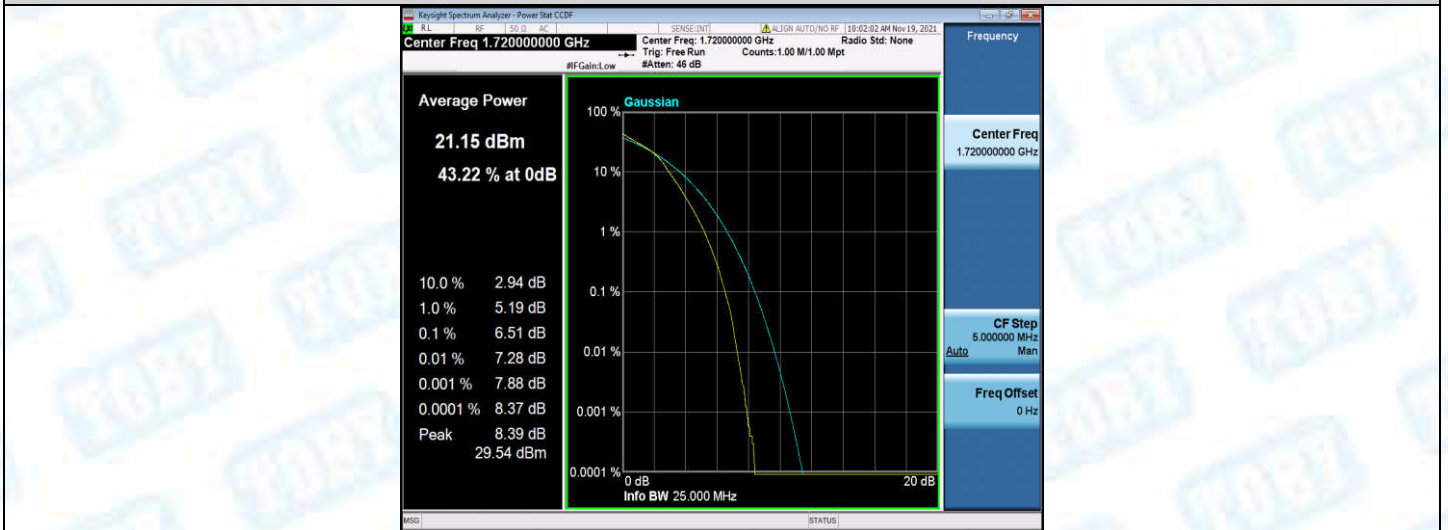

Band4-20MHz-16QAM-20050-100RB#0

Band4-20MHz-16QAM-20175-1RB#0