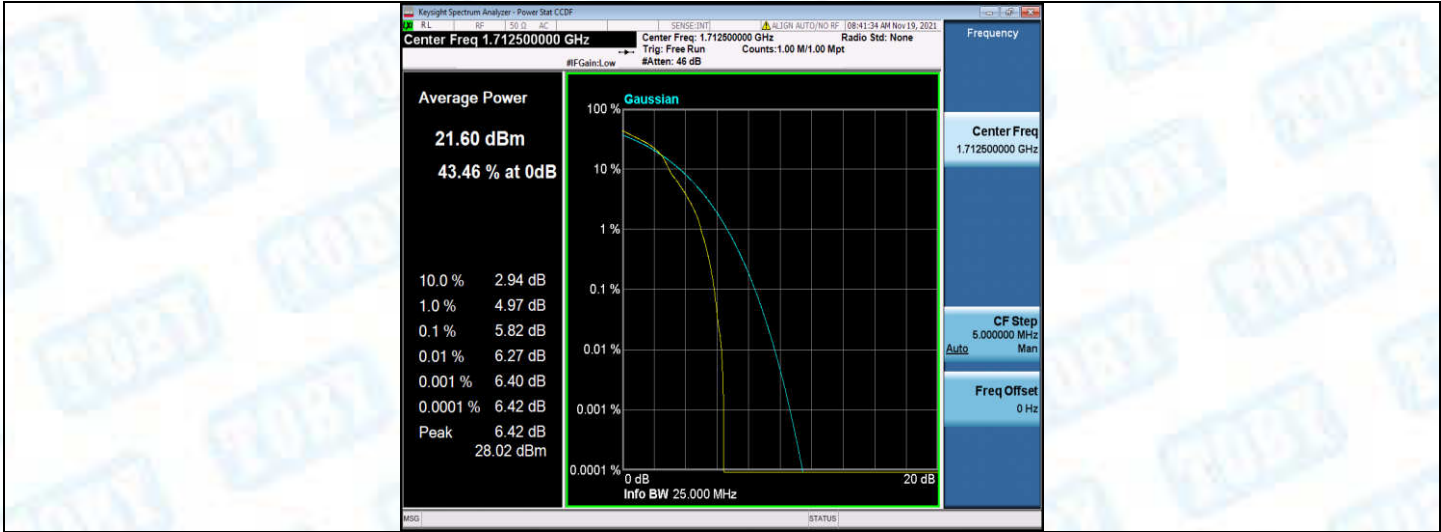

Band4-5MHz-16QAM-19975-1RB#0

Band4-5MHz-16QAM-19975-25RB#0