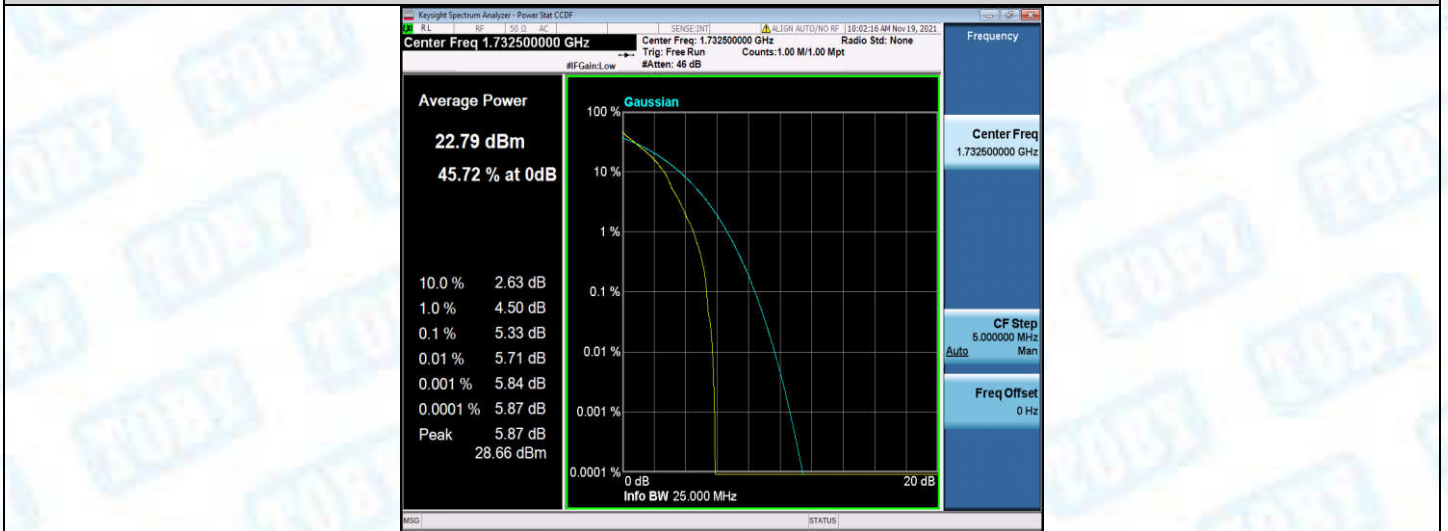

Band4-15MHz-16QAM-20325-1RB#0

Band4-15MHz-16QAM-20325-75RB#0

Band4-20MHz-QPSK-20050-1RB#0

Band4-20MHz-QPSK-20050-100RB#0

Band4-20MHz-QPSK-20175-1RB#0

Band4-20MHz-QPSK-20175-100RB#0

Band4-20MHz-QPSK-20300-1RB#0