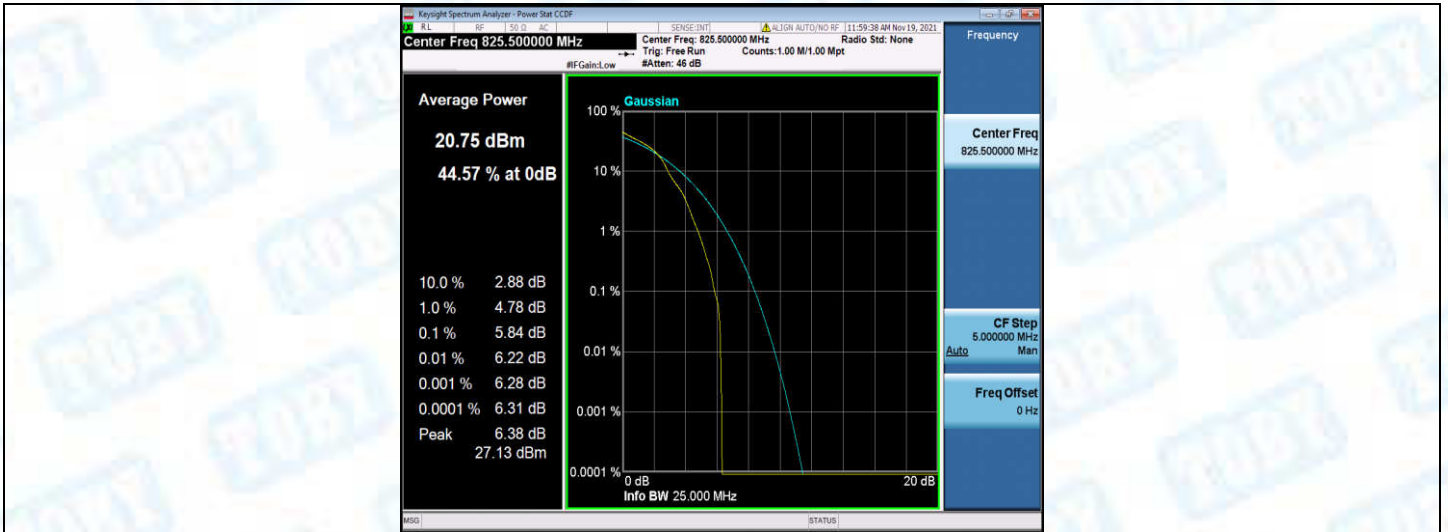

Band5-3MHz-QPSK-20525-1RB#0

Band5-3MHz-QPSK-20525-15RB#0

Band5-3MHz-QPSK-20635-1RB#0

Band5-3MHz-QPSK-20635-15RB#0

Band5-3MHz-16QAM-20415-1RB#0

Band5-3MHz-16QAM-20415-15RB#0

Band5-3MHz-16QAM-20525-1RB#0

Band5-3MHz-16QAM-20525-15RB#0