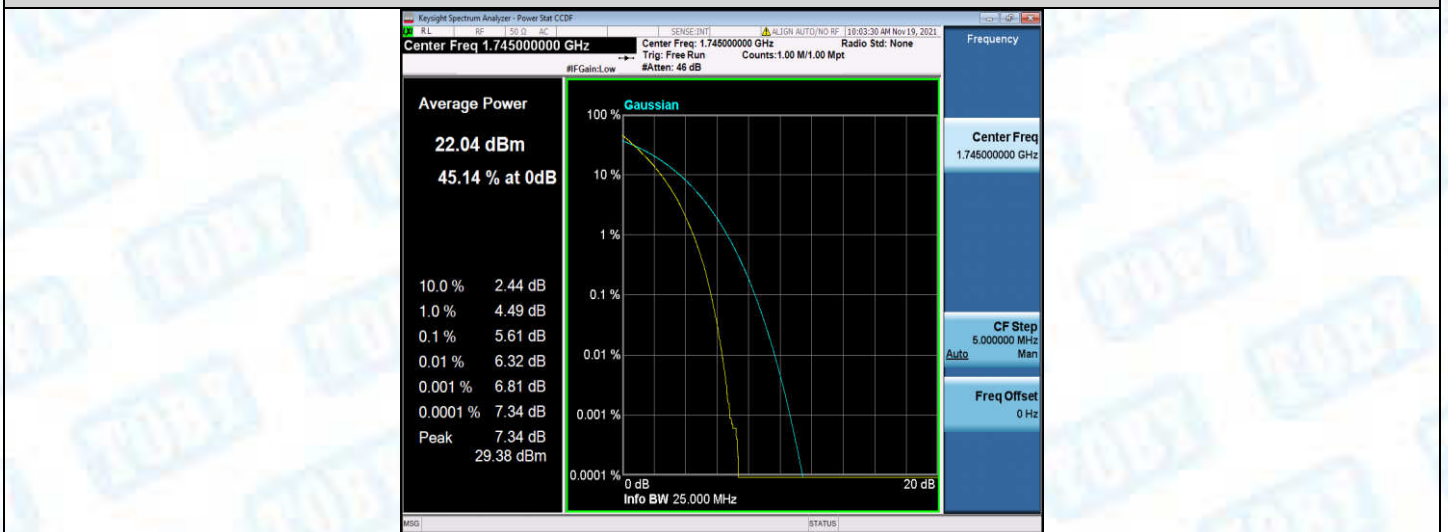

Band4-20MHz-QPSK-20300-100RB#0

Band4-20MHz-16QAM-20050-1RB#0