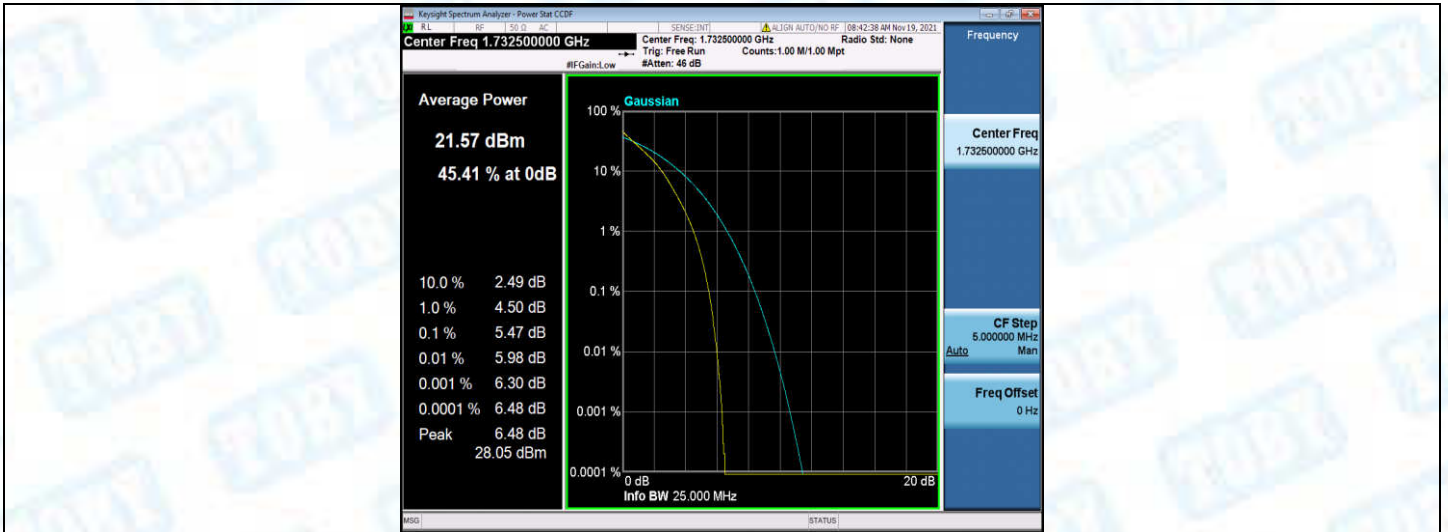

Band4-3MHz-16QAM-20175-15RB#0

Band4-3MHz-16QAM-20385-1RB#0

Band4-3MHz-16QAM-20385-15RB#0

Band4-5MHz-QPSK-19975-1RB#0

Band4-5MHz-QPSK-19975-25RB#0

Band4-5MHz-QPSK-20175-1RB#0

Band4-5MHz-QPSK-20175-25RB#0

Band4-5MHz-QPSK-20375-1RB#0