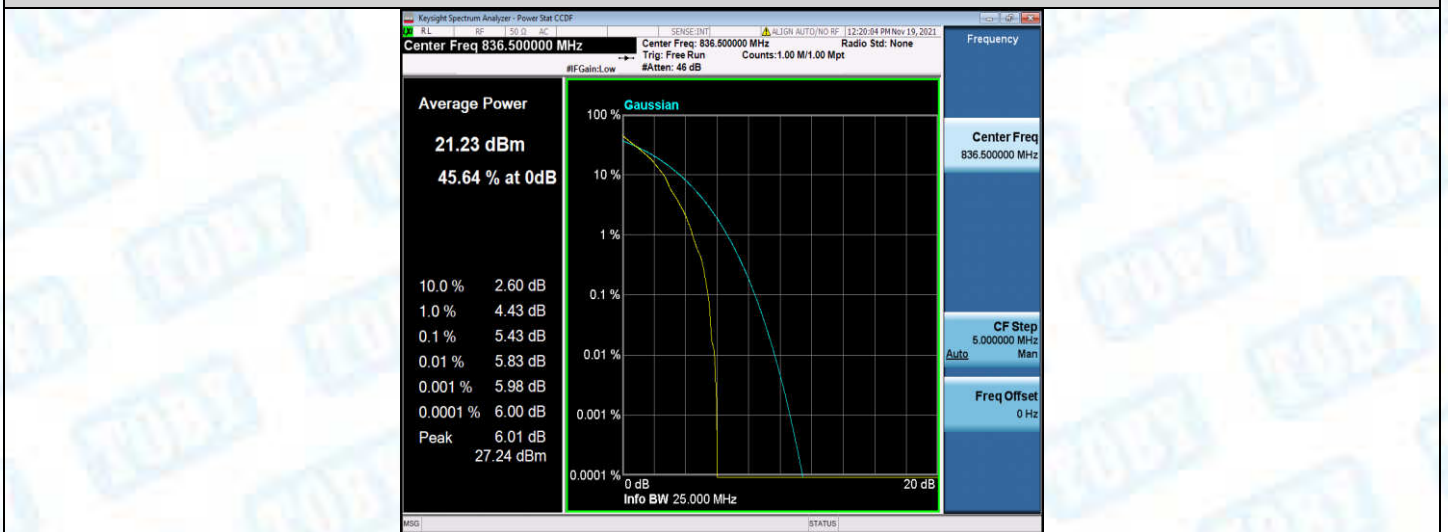

Band5-3MHz-16QAM-20635-1RB#0

Band5-3MHz-16QAM-20635-15RB#0

Band5-5MHz-QPSK-20425-1RB#0

Band5-5MHz-QPSK-20425-25RB#0

Band5-5MHz-QPSK-20525-1RB#0

Band5-5MHz-QPSK-20525-25RB#0

Band5-5MHz-QPSK-20625-1RB#0

Band5-5MHz-QPSK-20625-25RB#0