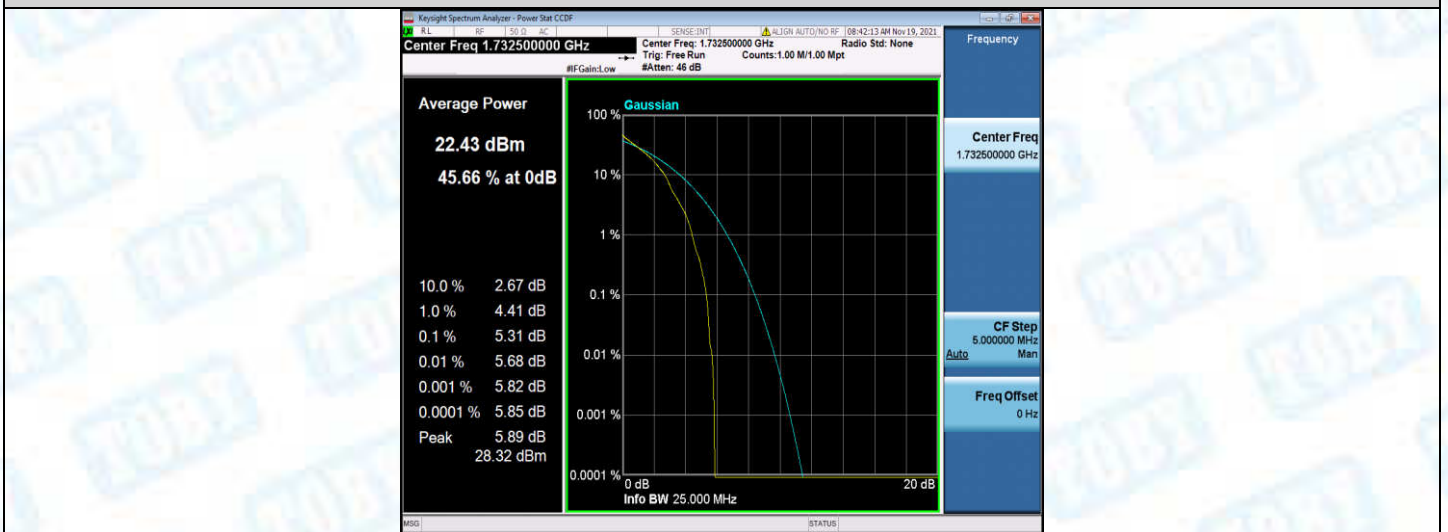

Band4-3MHz-16QAM-20175-15RB#0

Band4-3MHz-16QAM-20385-1RB#0

Band4-3MHz-16QAM-20385-15RB#0

Band4-5MHz-QPSK-19975-1RB#0

Band4-5MHz-QPSK-19975-25RB#0

Band4-5MHz-QPSK-20175-1RB#0

Band4-5MHz-QPSK-20175-25RB#0

Band4-5MHz-QPSK-20375-1RB#0