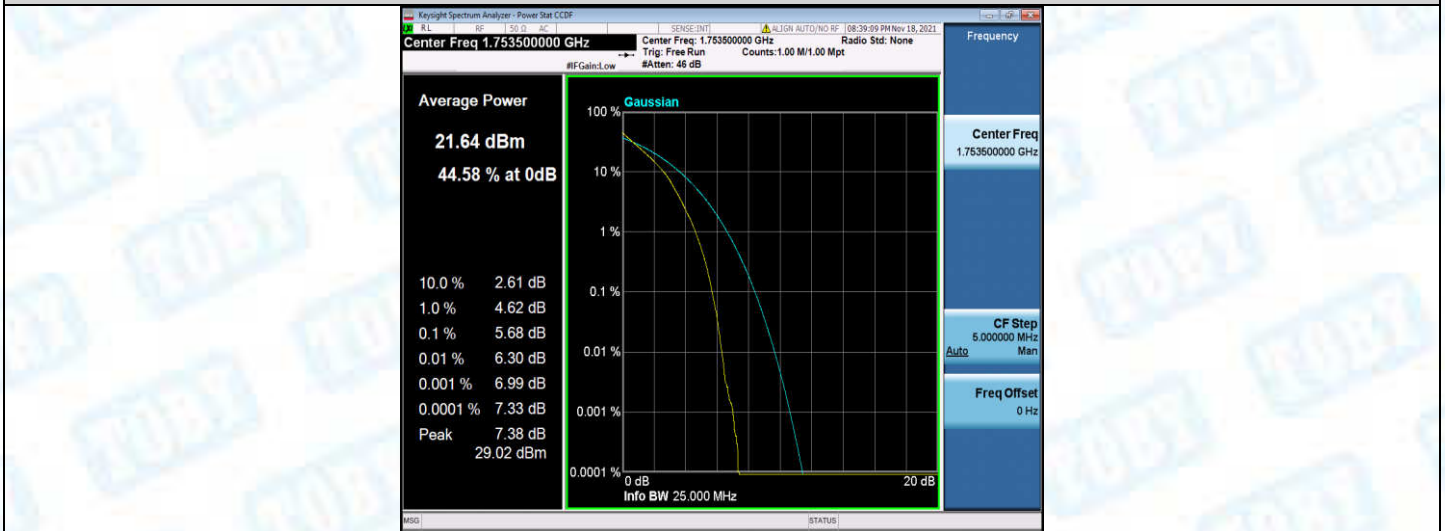

Band4-3MHz-QPSK-19965-15RB#0

Band4-3MHz-QPSK-20175-1RB#0

Band4-3MHz-QPSK-20175-15RB#0

Band4-3MHz-QPSK-20385-1RB#0

Band4-3MHz-QPSK-20385-15RB#0

Band4-3MHz-16QAM-19965-1RB#0

Band4-3MHz-16QAM-19965-15RB#0

Band4-3MHz-16QAM-20175-1RB#0