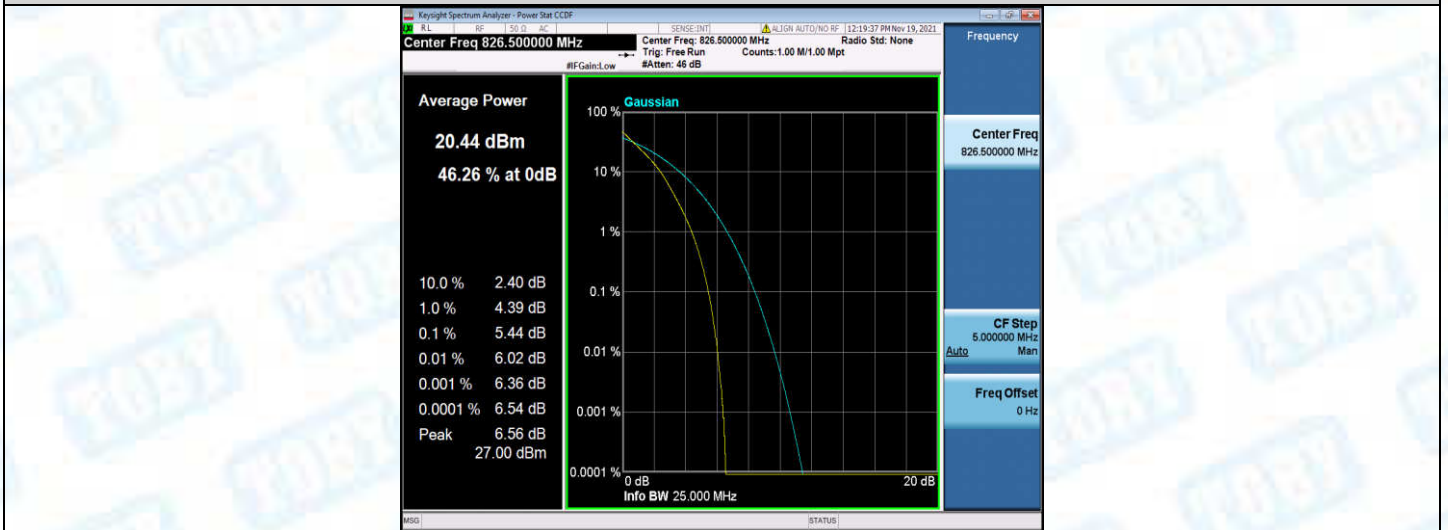

Band5-3MHz-16QAM-20635-1RB#0

Band5-3MHz-16QAM-20635-15RB#0

Band5-5MHz-QPSK-20425-1RB#0

Band5-5MHz-QPSK-20425-25RB#0

Band5-5MHz-QPSK-20525-1RB#0

Band5-5MHz-QPSK-20525-25RB#0

Band5-5MHz-QPSK-20625-1RB#0

Band5-5MHz-QPSK-20625-25RB#0