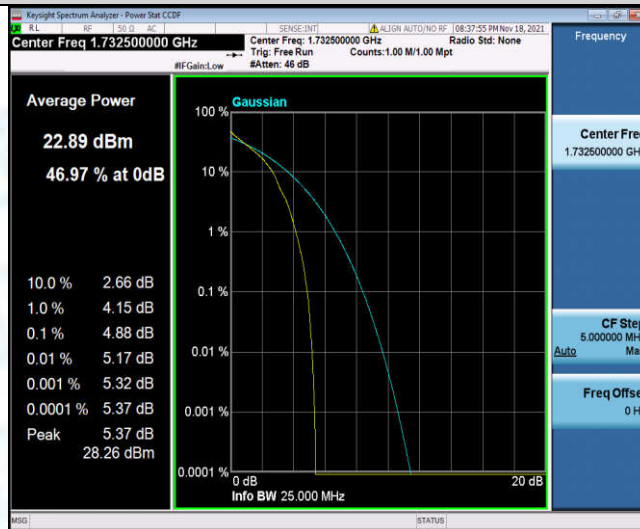

Band4-3MHz-QPSK-19965-15RB#0

Band4-3MHz-QPSK-20175-1RB#0

Band4-3MHz-QPSK-20175-15RB#0

Band4-3MHz-QPSK-20385-1RB#0

Band4-3MHz-QPSK-20385-15RB#0

Band4-3MHz-16QAM-19965-1RB#0

Band4-3MHz-16QAM-19965-15RB#0

Band4-3MHz-16QAM-20175-1RB#0