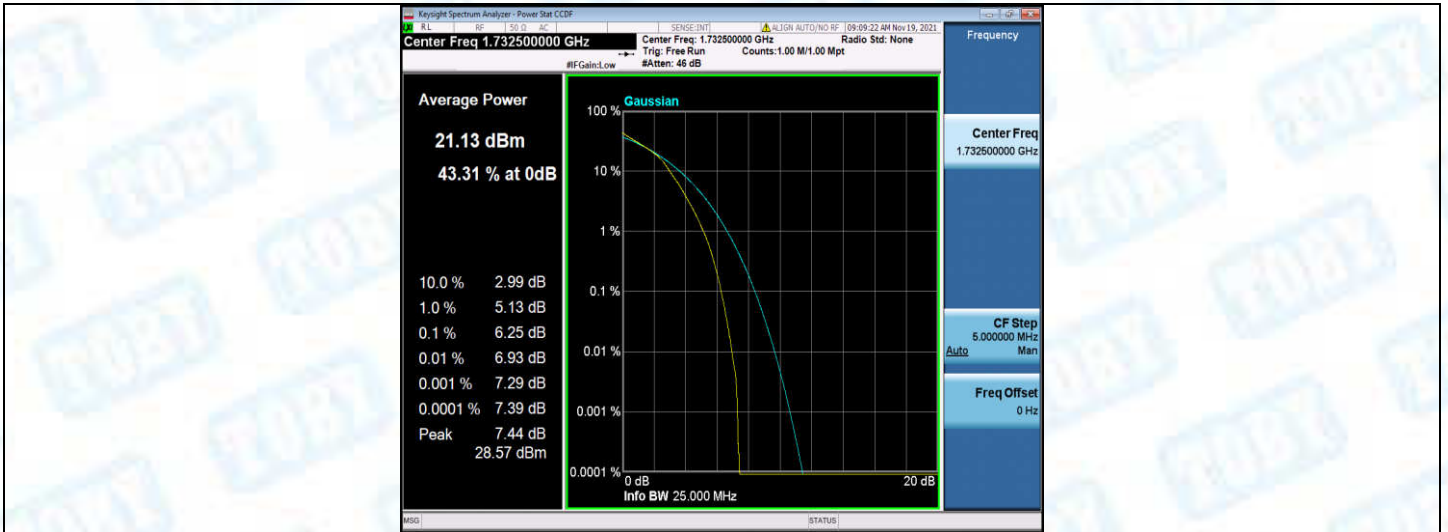

Band4-10MHz-16QAM-20175-50RB#0

Band4-10MHz-16QAM-20350-1RB#0