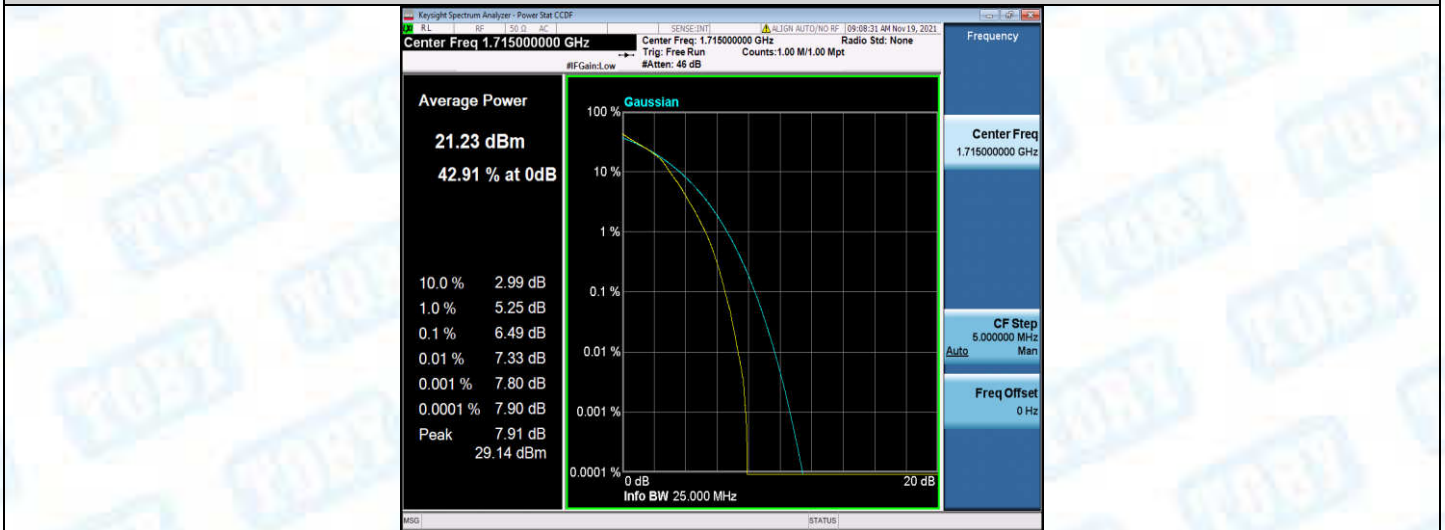

Band4-10MHz-QPSK-20000-50RB#0

Band4-10MHz-QPSK-20175-1RB#0

Band4-10MHz-QPSK-20175-50RB#0

Band4-10MHz-QPSK-20350-1RB#0

Band4-10MHz-QPSK-20350-50RB#0

Band4-10MHz-16QAM-20000-1RB#0

Band4-10MHz-16QAM-20000-50RB#0