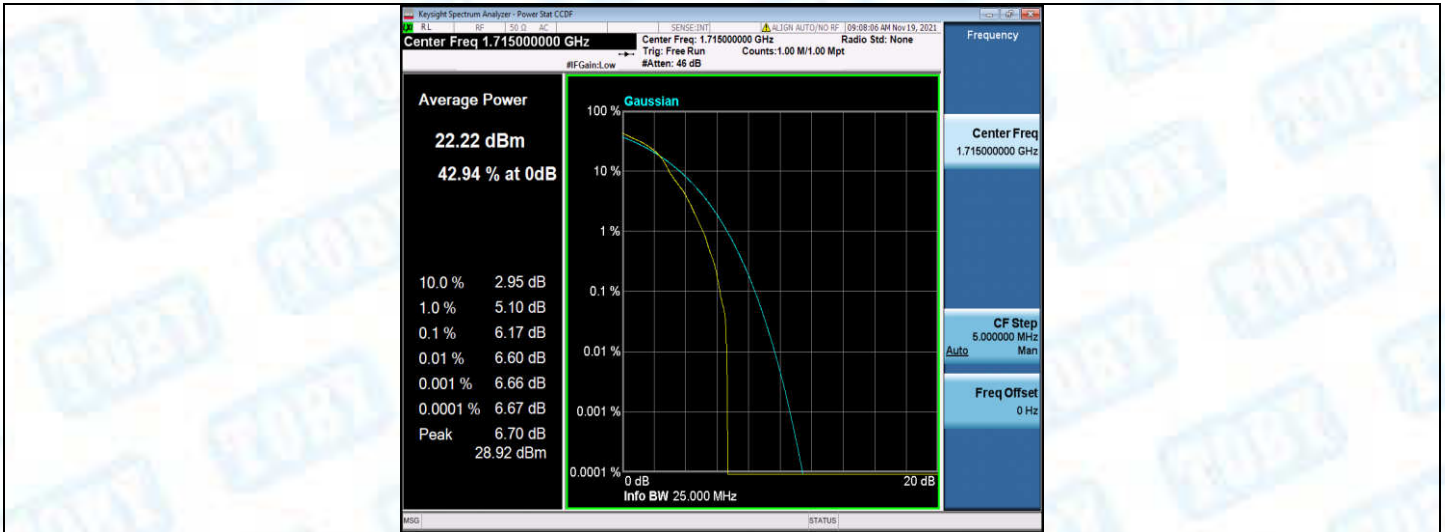

Band4-10MHz-QPSK-20000-50RB#0

Band4-10MHz-QPSK-20175-1RB#0

Band4-10MHz-QPSK-20175-50RB#0

Band4-10MHz-QPSK-20350-1RB#0

Band4-10MHz-QPSK-20350-50RB#0

Band4-10MHz-16QAM-20000-1RB#0

Band4-10MHz-16QAM-20000-50RB#0