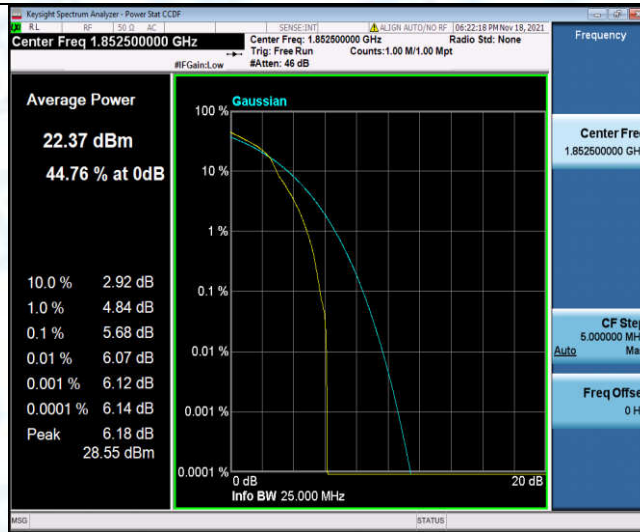

Band2-5MHz-16QAM-18625-25RB#0