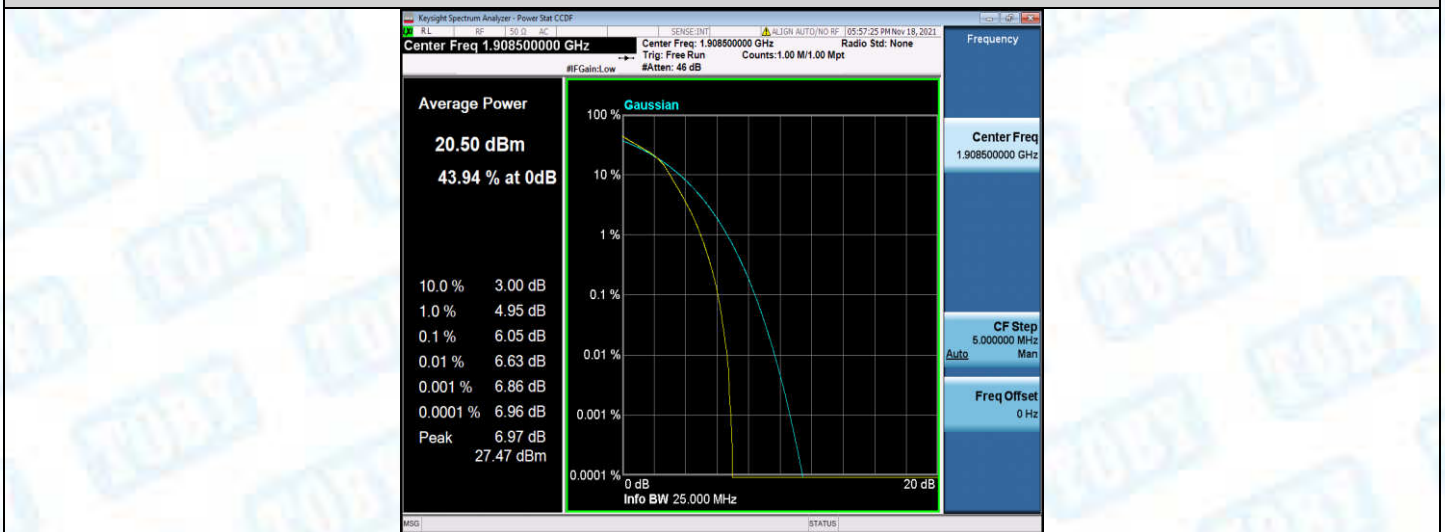

Band2-5MHz-QPSK-18625-1RB#0