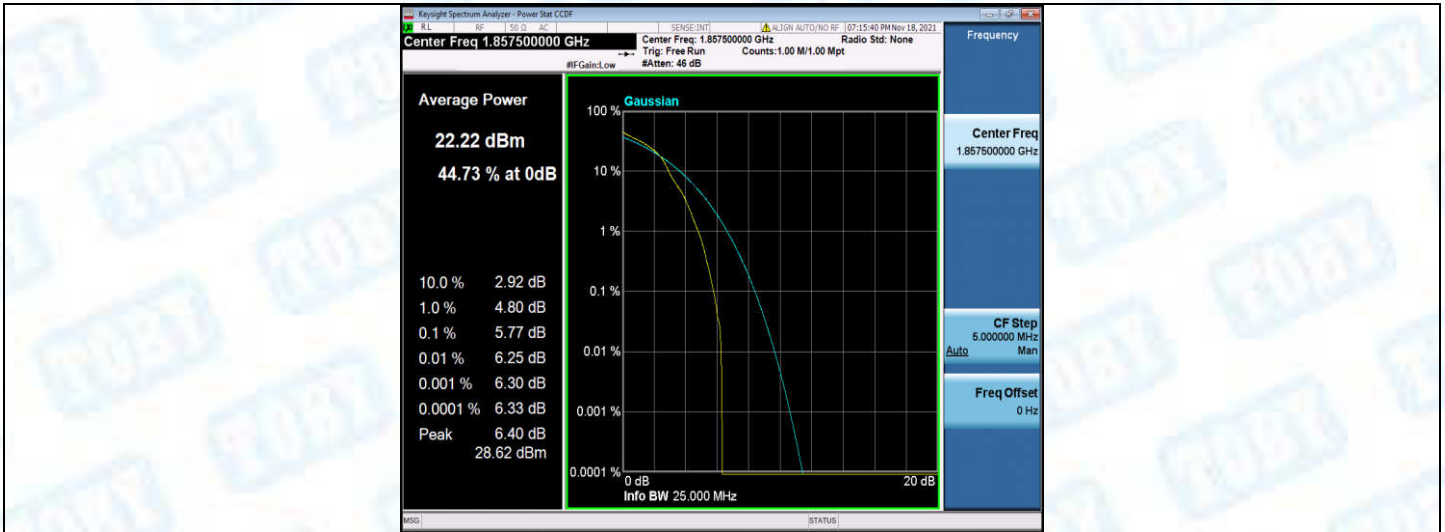

Band2-15MHz-QPSK-18900-75RB#0

Band2-15MHz-QPSK-19125-1RB#0

Band2-15MHz-QPSK-19125-75RB#0

Band2-15MHz-16QAM-18675-1RB#0

Band2-15MHz-16QAM-18675-75RB#0

Band2-15MHz-16QAM-18900-1RB#0

Band2-15MHz-16QAM-18900-75RB#0