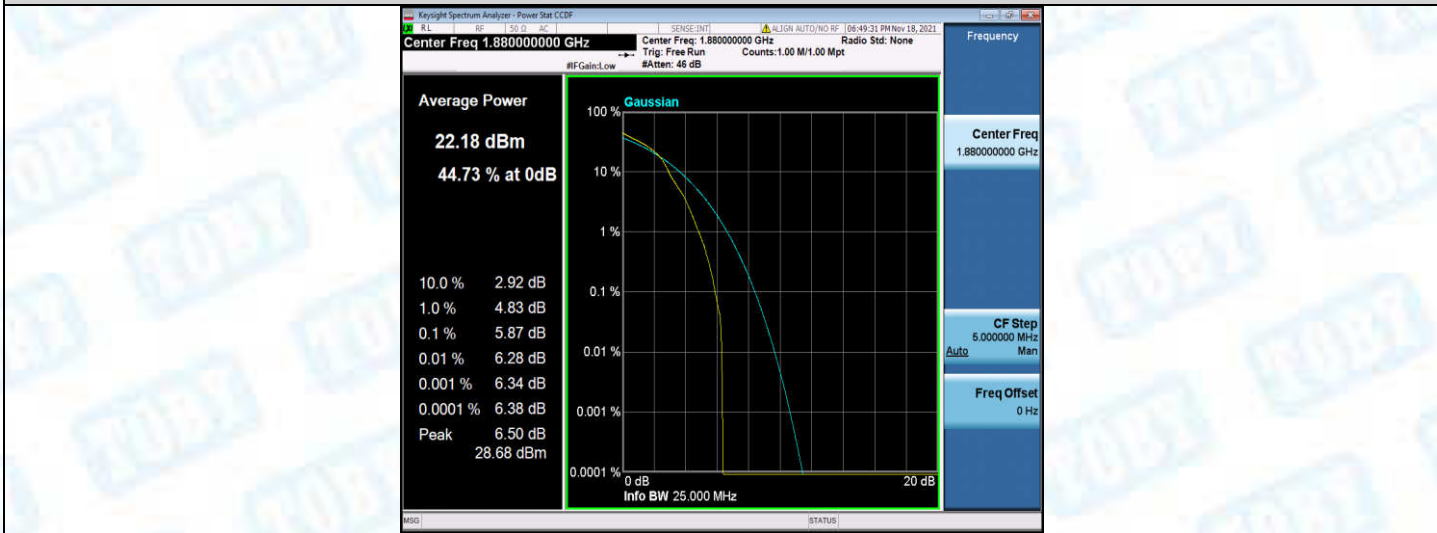

Band2-10MHz-16QAM-18900-50RB#0