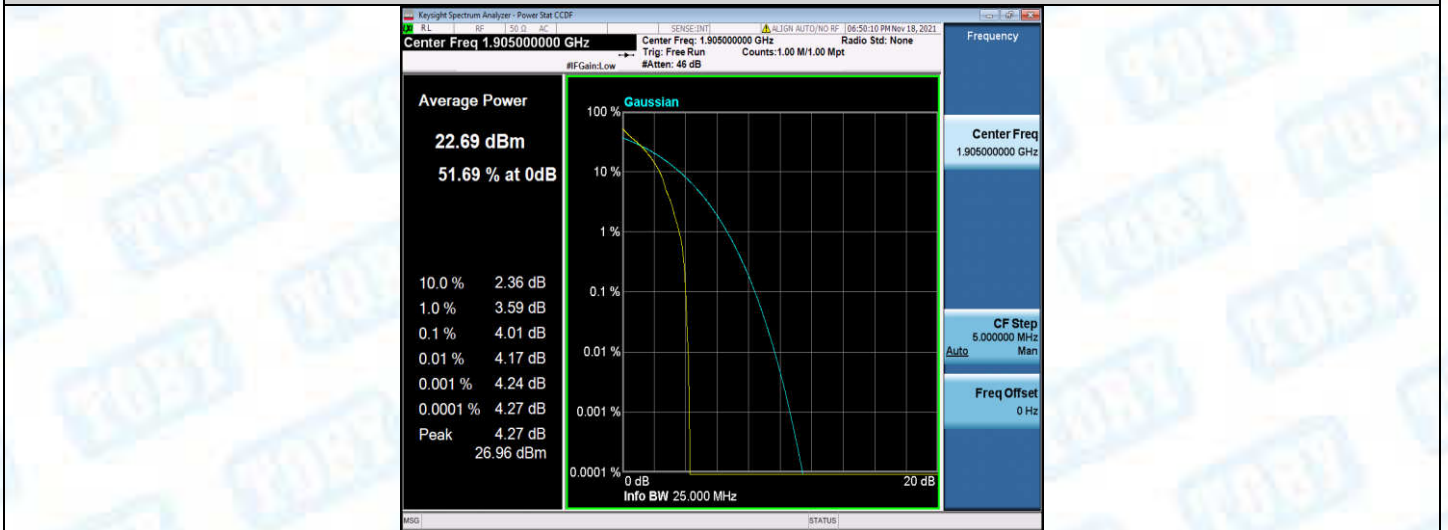

Band2-10MHz-QPSK-18650-50RB#0

Band2-10MHz-QPSK-18900-1RB#0

Band2-10MHz-QPSK-18900-50RB#0

Band2-10MHz-QPSK-19150-1RB#0

Band2-10MHz-QPSK-19150-50RB#0

Band2-10MHz-16QAM-18650-1RB#0

Band2-10MHz-16QAM-18650-50RB#0