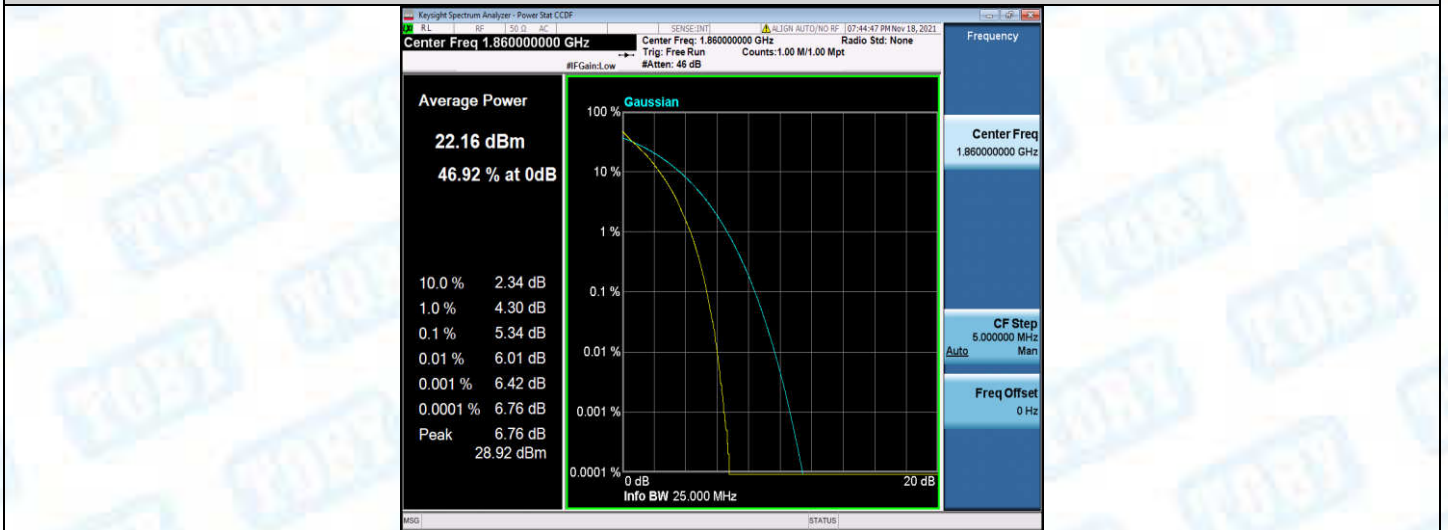

Band2-15MHz-16QAM-19125-1RB#0

Band2-15MHz-16QAM-19125-75RB#0

Band2-20MHz-QPSK-18700-1RB#0

Band2-20MHz-QPSK-18700-100RB#0

Band2-20MHz-QPSK-18900-1RB#0

Band2-20MHz-QPSK-18900-100RB#0

Band2-20MHz-QPSK-19100-1RB#0