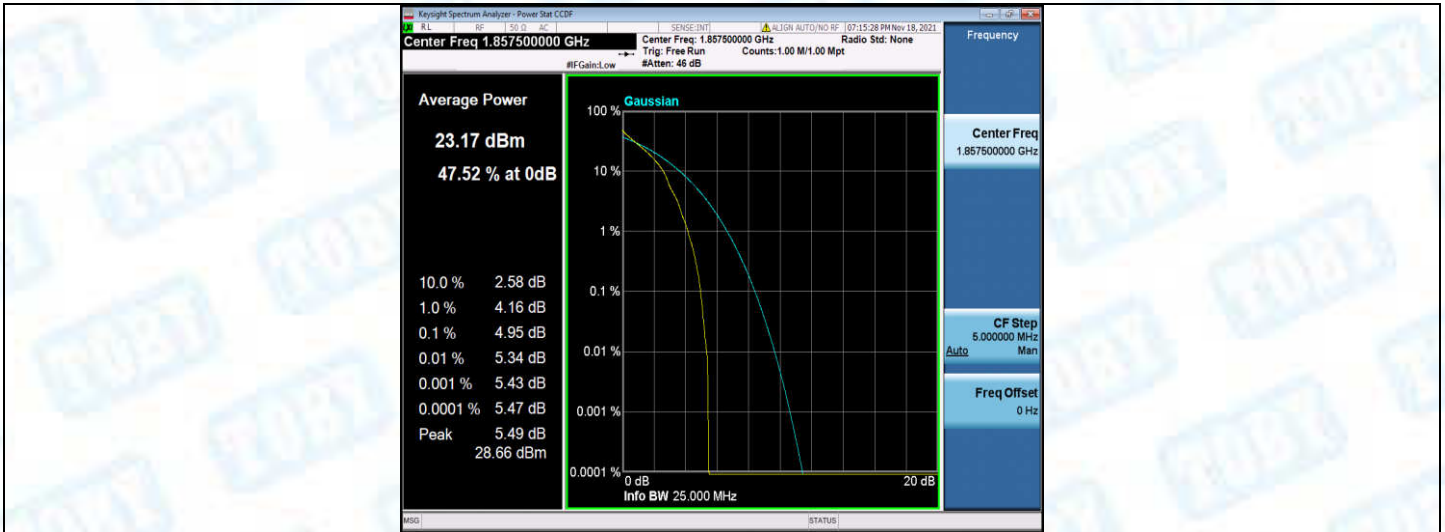

Band2-10MHz-16QAM-18900-1RB#0

Band2-10MHz-16QAM-18900-50RB#0

Band2-10MHz-16QAM-19150-1RB#0

Band2-10MHz-16QAM-19150-50RB#0

Band2-15MHz-QPSK-18675-1RB#0

Band2-15MHz-QPSK-18675-75RB#0

Band2-15MHz-QPSK-18900-1RB#0