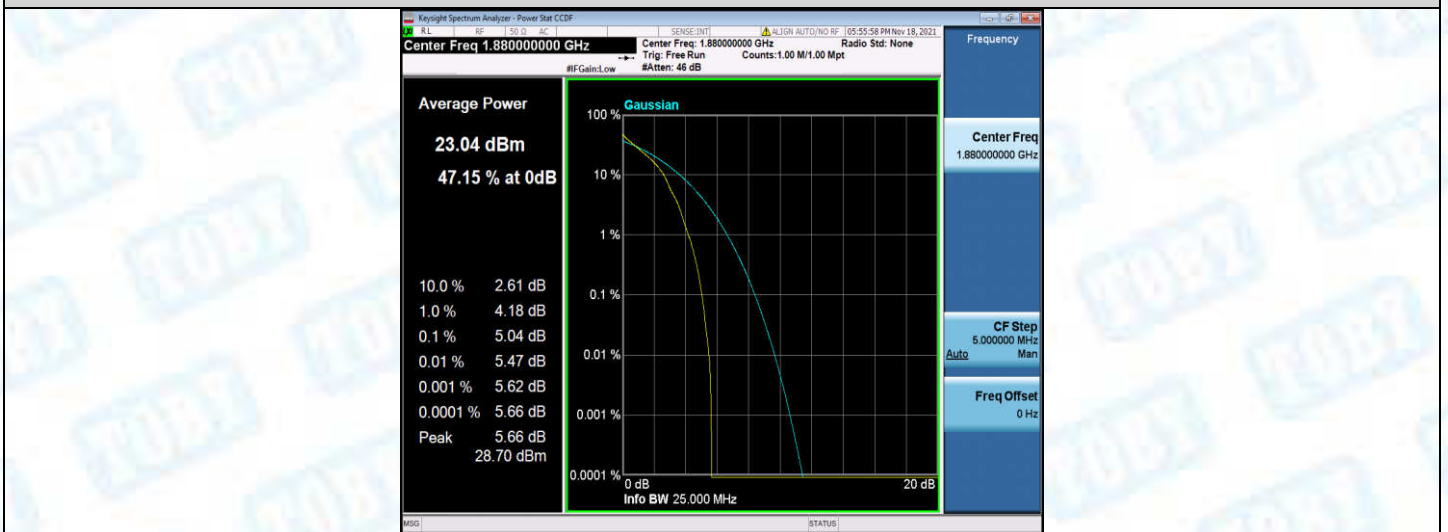

Band2-3MHz-QPSK-18900-15RB#0