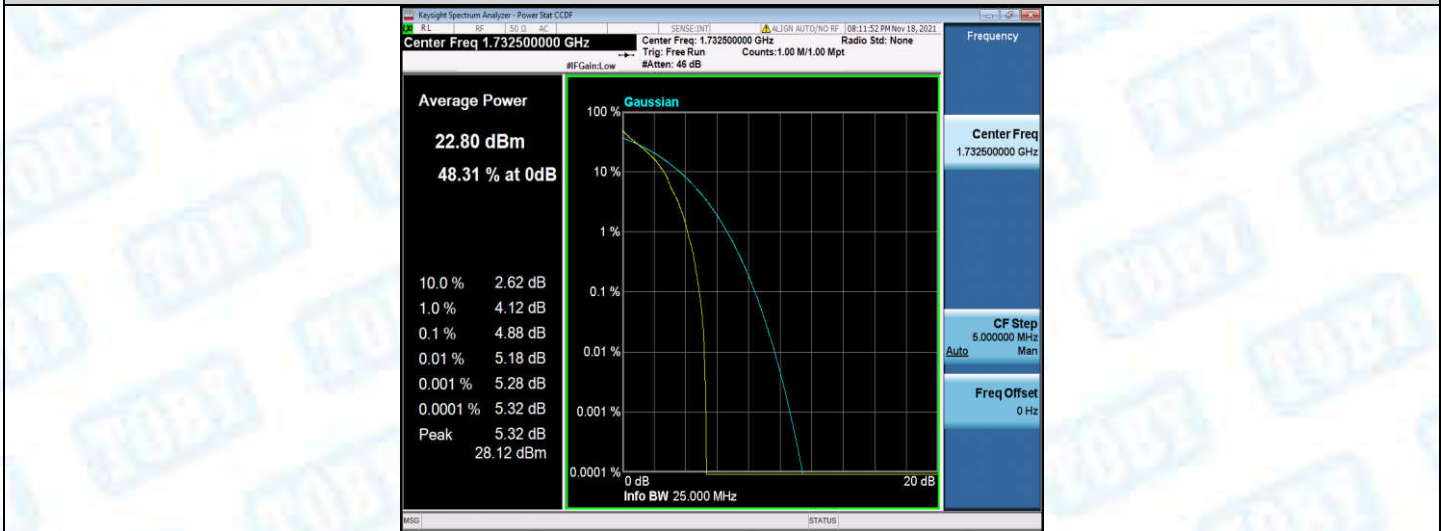

Band4-1.4MHz-QPSK-20175-6RB#0