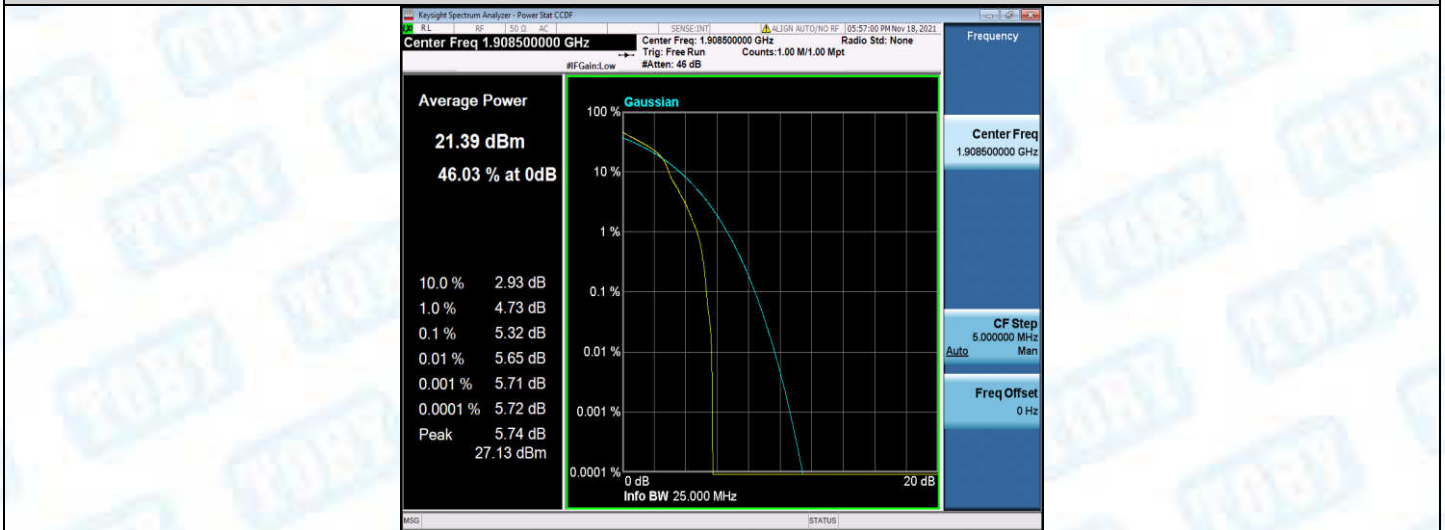

Band2-3MHz-16QAM-19185-15RB#0