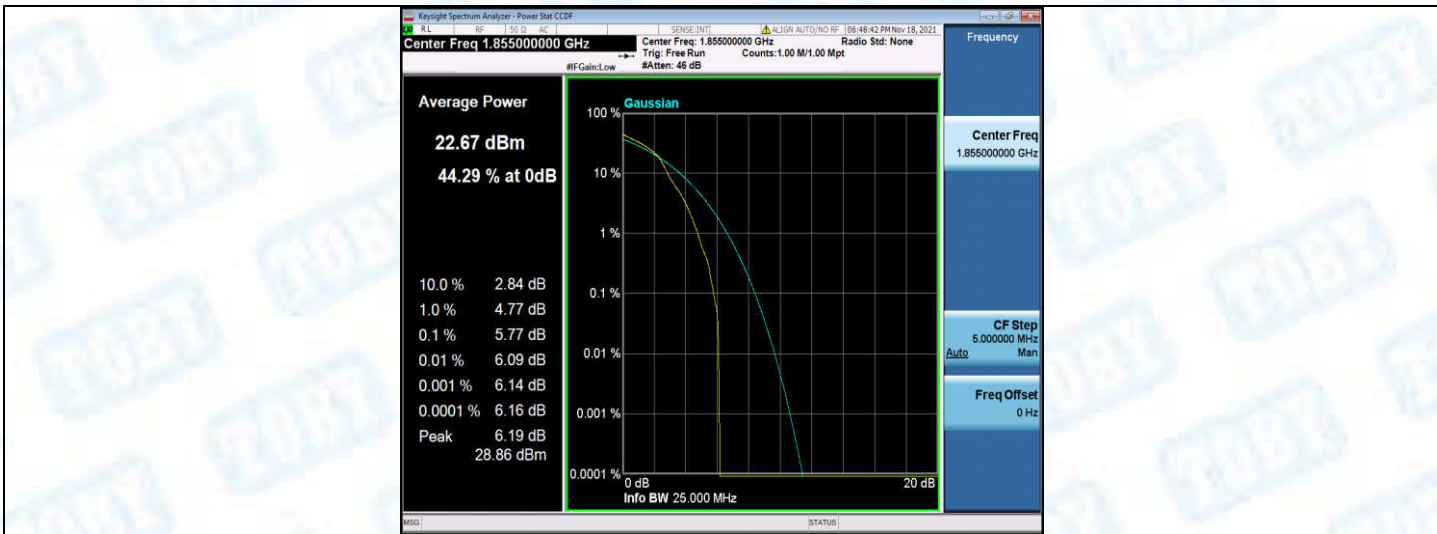

Band2-10MHz-QPSK-18650-50RB#0

Band2-10MHz-QPSK-18900-1RB#0

Band2-10MHz-QPSK-18900-50RB#0

Band2-10MHz-QPSK-19150-1RB#0

Band2-10MHz-QPSK-19150-50RB#0

Band2-10MHz-16QAM-18650-1RB#0

Band2-10MHz-16QAM-18650-50RB#0