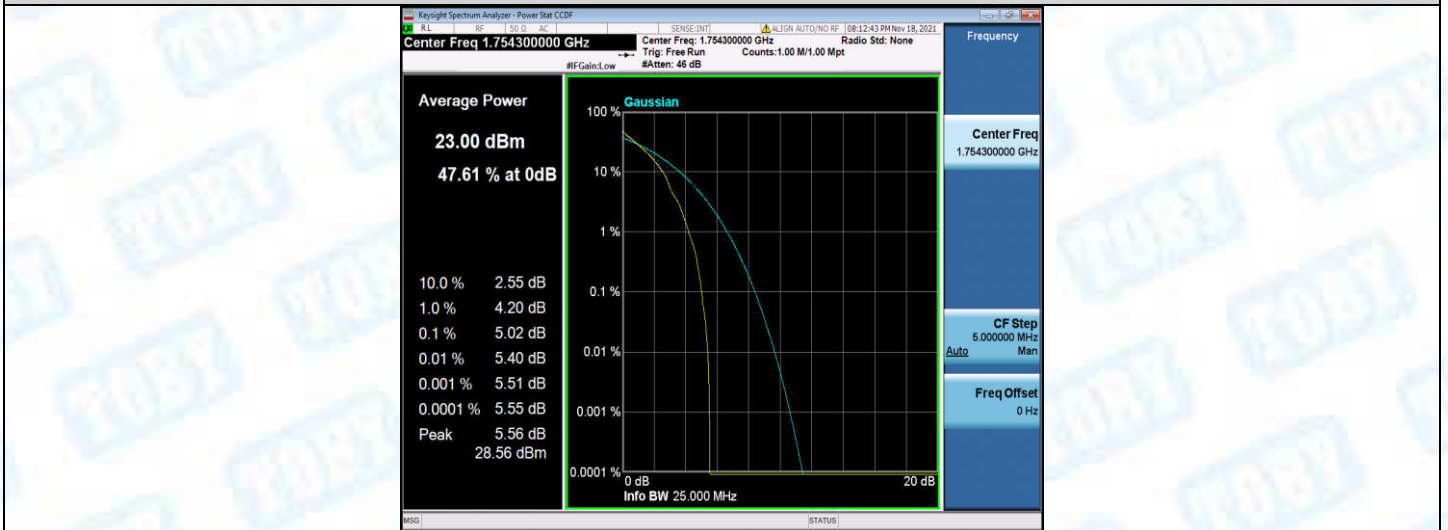

Band4-1.4MHz-QPSK-19957-1RB#0

Band4-1.4MHz-QPSK-19957-6RB#0

Band4-1.4MHz-QPSK-20175-1RB#0

Band4-1.4MHz-QPSK-20175-6RB#0

Band4-1.4MHz-QPSK-20393-1RB#0

Band4-1.4MHz-QPSK-20393-6RB#0

Band4-1.4MHz-16QAM-19957-1RB#0