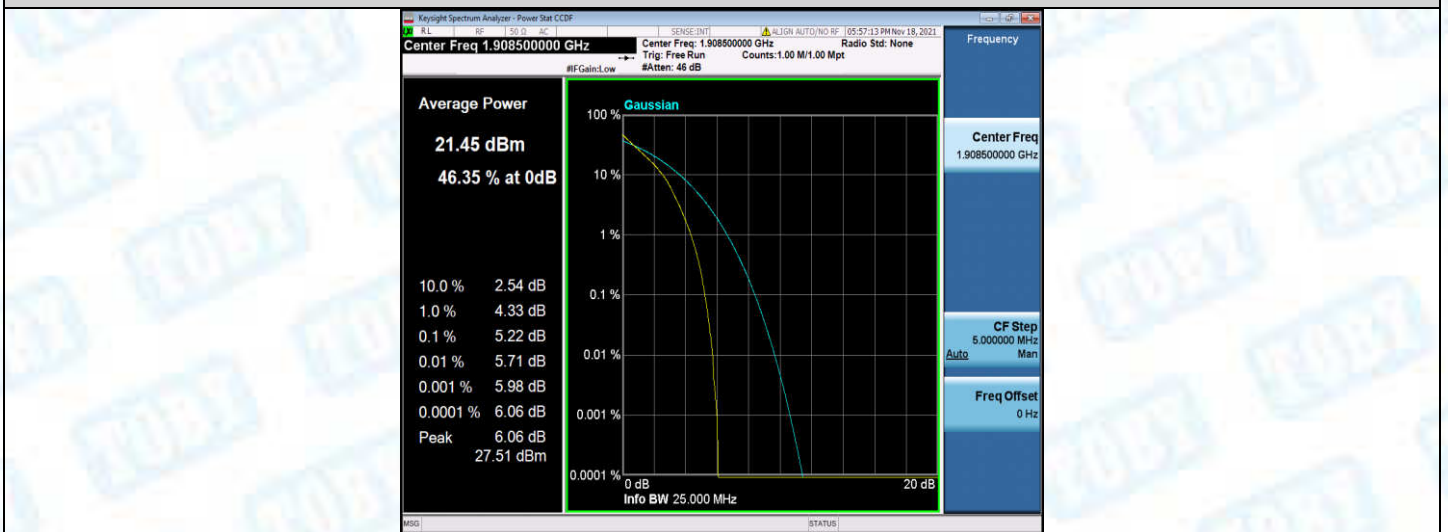

Band2-3MHz-QPSK-18615-15RB#0

Band2-3MHz-QPSK-18900-1RB#0

Band2-3MHz-QPSK-18900-15RB#0

Band2-3MHz-QPSK-19185-1RB#0

Band2-3MHz-QPSK-19185-15RB#0

Band2-3MHz-16QAM-18615-1RB#0

Band2-3MHz-16QAM-18615-15RB#0

Band2-3MHz-16QAM-18900-1RB#0