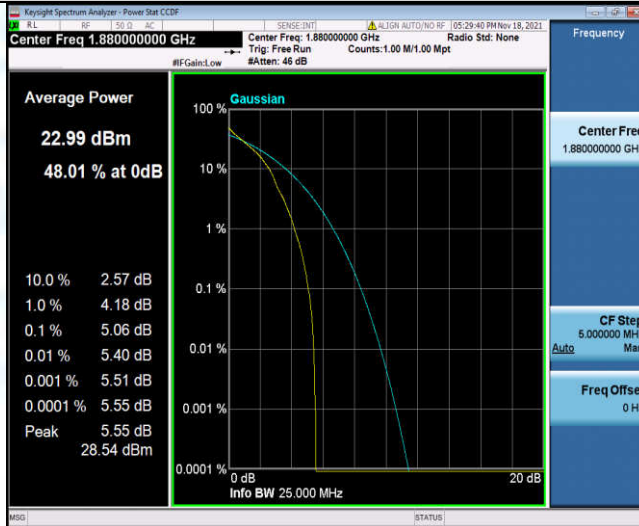

### Test Graphs

Band2-1.4MHz-QPSK-18607-1RB#0

Band2-1.4MHz-QPSK-18607-6RB#0

Band2-1.4MHz-QPSK-18900-1RB#0

**Band2-1.4MHz-QPSK-18900-6RB#0**

**Band2-1.4MHz-QPSK-19193-1RB#0**

**Band2-1.4MHz-QPSK-19193-6RB#0**