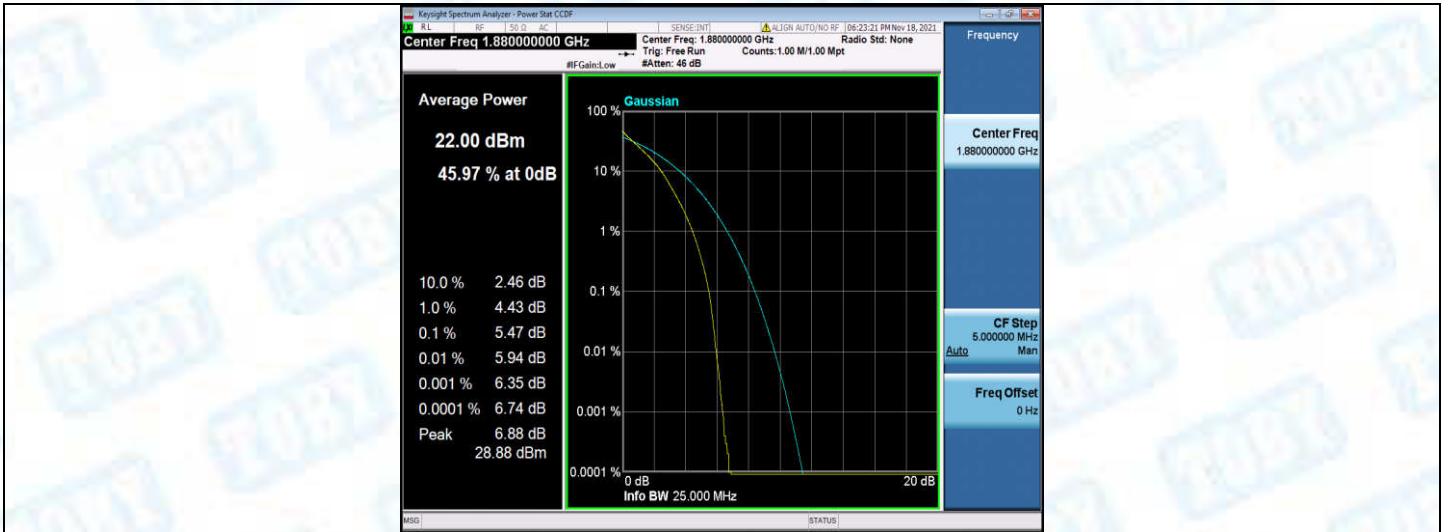

Band2-3MHz-16QAM-18900-15RB#0

Band2-3MHz-16QAM-19185-1RB#0

Band2-3MHz-16QAM-19185-15RB#0

Band2-5MHz-QPSK-18625-1RB#0

Band2-5MHz-QPSK-18625-25RB#0

Band2-5MHz-QPSK-18900-1RB#0

Band2-5MHz-QPSK-18900-25RB#0

Band2-5MHz-QPSK-19175-1RB#0