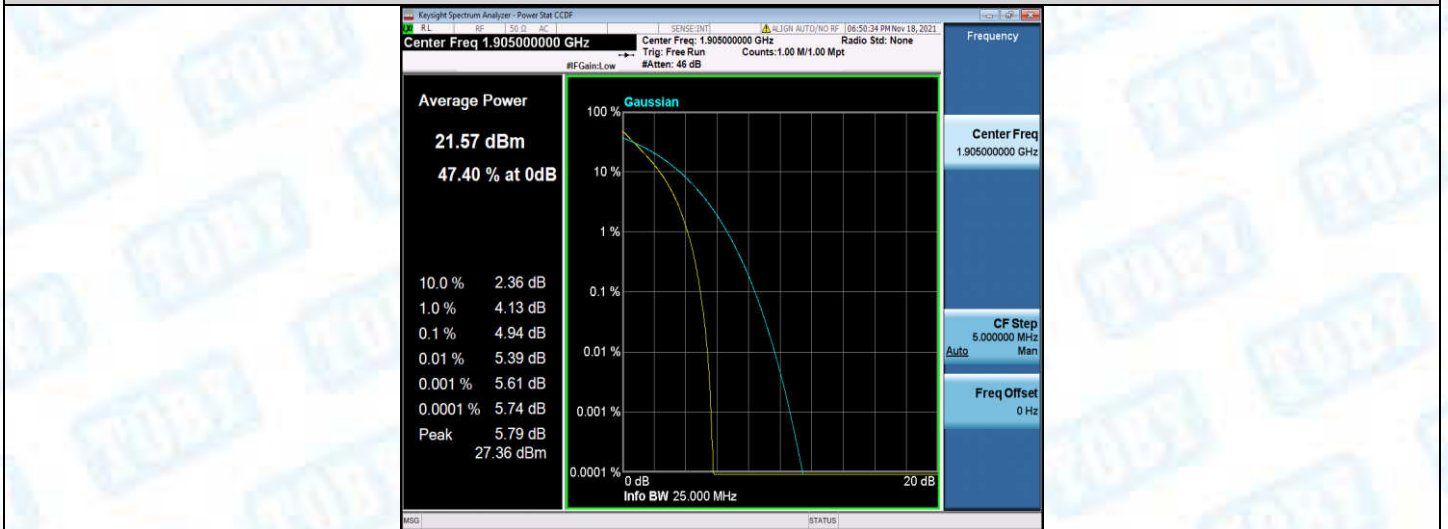

Band2-10MHz-QPSK-18650-50RB#0

Band2-10MHz-QPSK-18900-1RB#0

Band2-10MHz-QPSK-18900-50RB#0

Band2-10MHz-QPSK-19150-1RB#0

Band2-10MHz-QPSK-19150-50RB#0

Band2-10MHz-16QAM-18650-1RB#0

Band2-10MHz-16QAM-18650-50RB#0