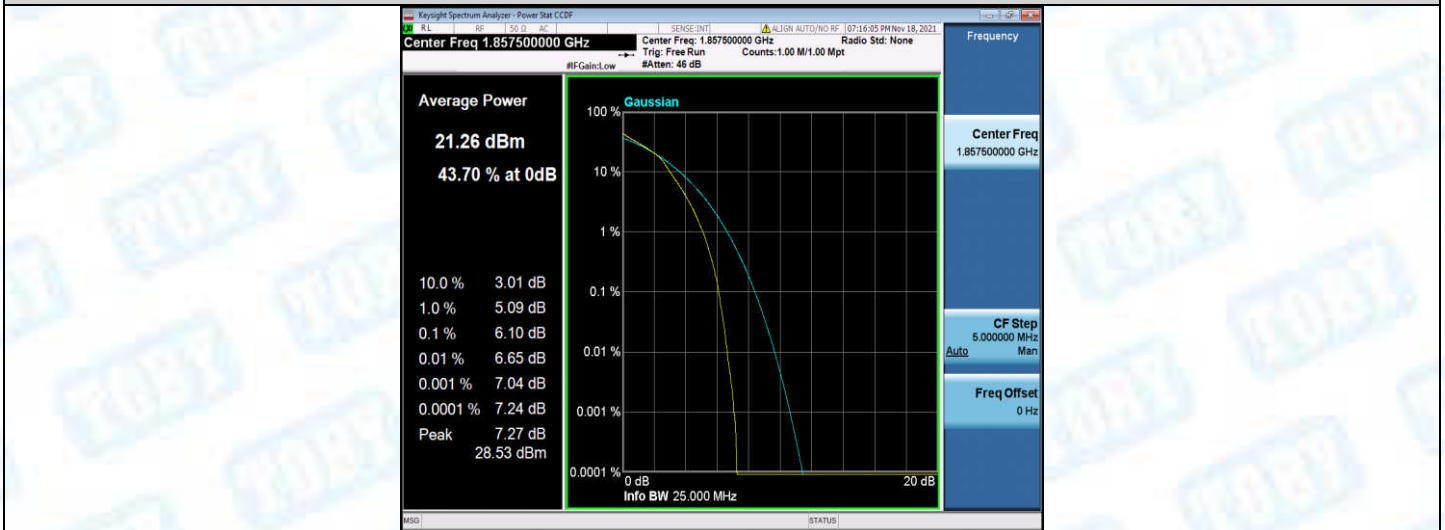

Band2-15MHz-QPSK-18900-75RB#0

Band2-15MHz-QPSK-19125-1RB#0

Band2-15MHz-QPSK-19125-75RB#0

Band2-15MHz-16QAM-18675-1RB#0

Band2-15MHz-16QAM-18675-75RB#0

Band2-15MHz-16QAM-18900-1RB#0

Band2-15MHz-16QAM-18900-75RB#0