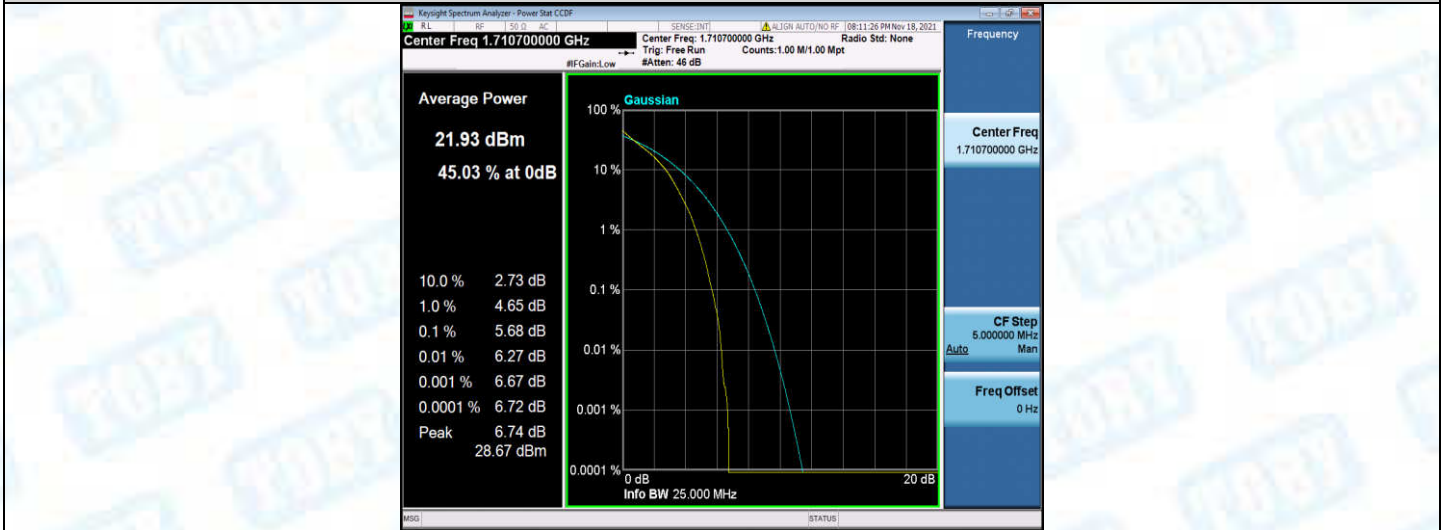

Band4-1.4MHz-QPSK-20175-1RB#0