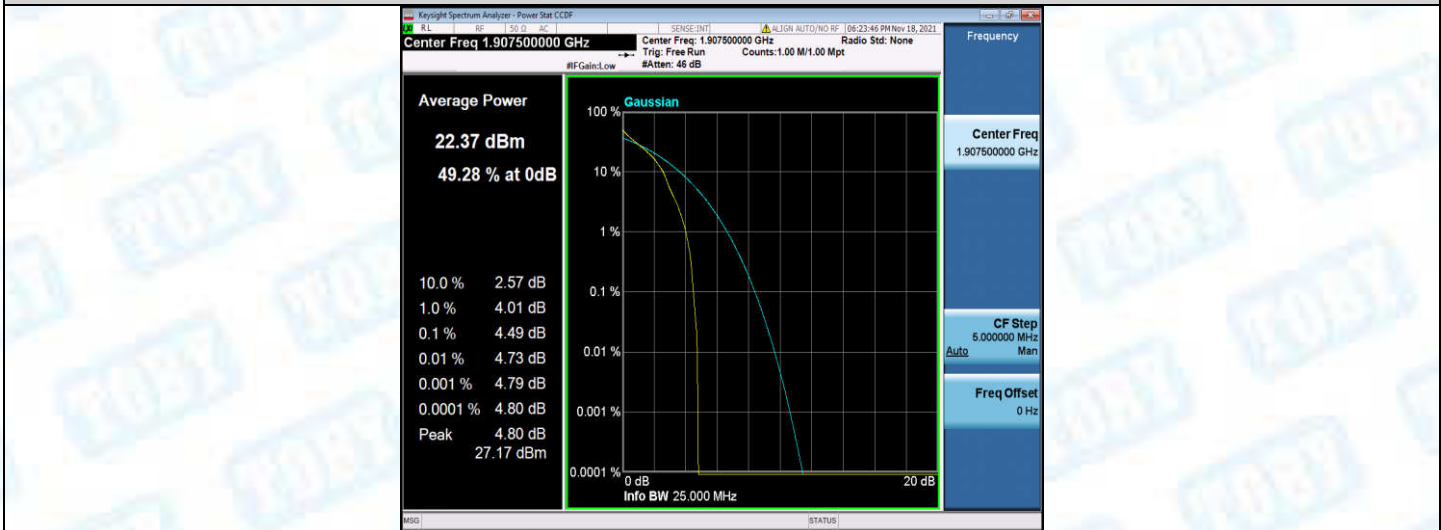

Band2-3MHz-16QAM-18900-15RB#0

Band2-3MHz-16QAM-19185-1RB#0

Band2-3MHz-16QAM-19185-15RB#0

Band2-5MHz-QPSK-18625-1RB#0

Band2-5MHz-QPSK-18625-25RB#0

Band2-5MHz-QPSK-18900-1RB#0

Band2-5MHz-QPSK-18900-25RB#0

Band2-5MHz-QPSK-19175-1RB#0