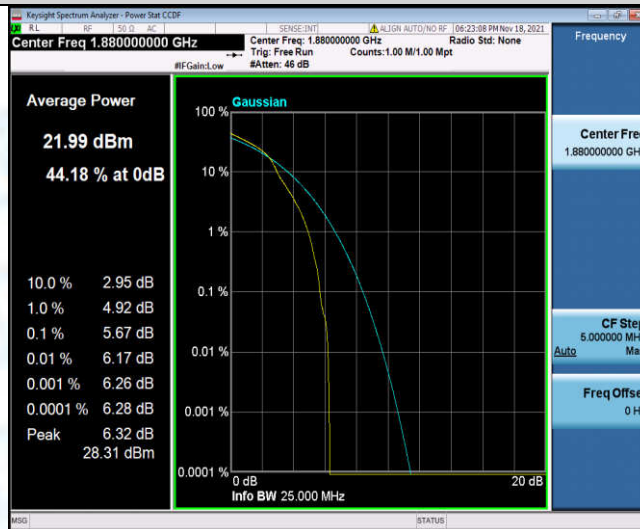

Band2-5MHz-QPSK-19175-25RB#0

Band2-5MHz-16QAM-18625-1RB#0

Band2-5MHz-16QAM-18625-25RB#0

Band2-5MHz-16QAM-18900-1RB#0

Band2-5MHz-16QAM-18900-25RB#0

Band2-5MHz-16QAM-19175-1RB#0

Band2-5MHz-16QAM-19175-25RB#0

Band2-10MHz-QPSK-18650-1RB#0