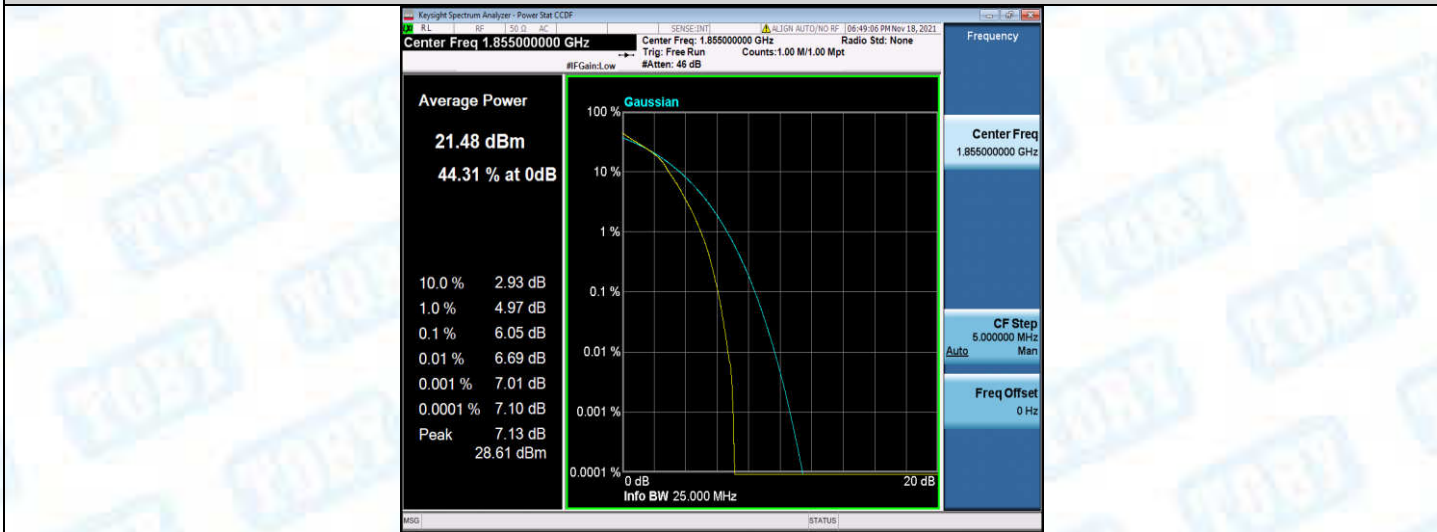

Band2-10MHz-QPSK-18650-50RB#0

Band2-10MHz-QPSK-18900-1RB#0

Band2-10MHz-QPSK-18900-50RB#0

Band2-10MHz-QPSK-19150-1RB#0

Band2-10MHz-QPSK-19150-50RB#0

Band2-10MHz-16QAM-18650-1RB#0

Band2-10MHz-16QAM-18650-50RB#0