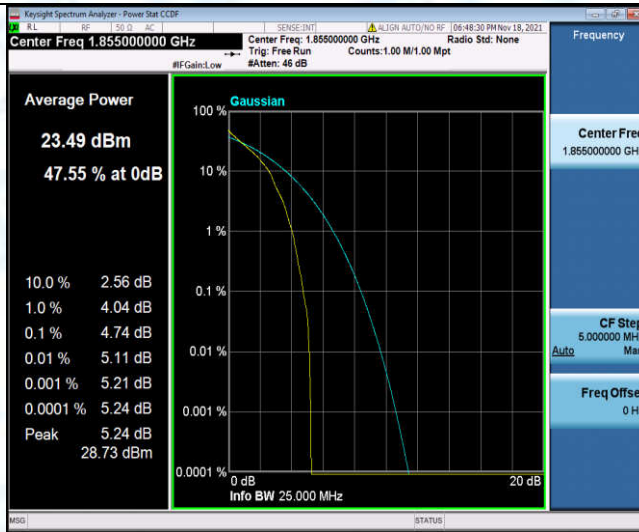

Band2-5MHz-QPSK-19175-25RB#0

Band2-5MHz-16QAM-18625-1RB#0

Band2-5MHz-16QAM-18625-25RB#0

Band2-5MHz-16QAM-18900-1RB#0

Band2-5MHz-16QAM-18900-25RB#0

Band2-5MHz-16QAM-19175-1RB#0

Band2-5MHz-16QAM-19175-25RB#0

Band2-10MHz-QPSK-18650-1RB#0