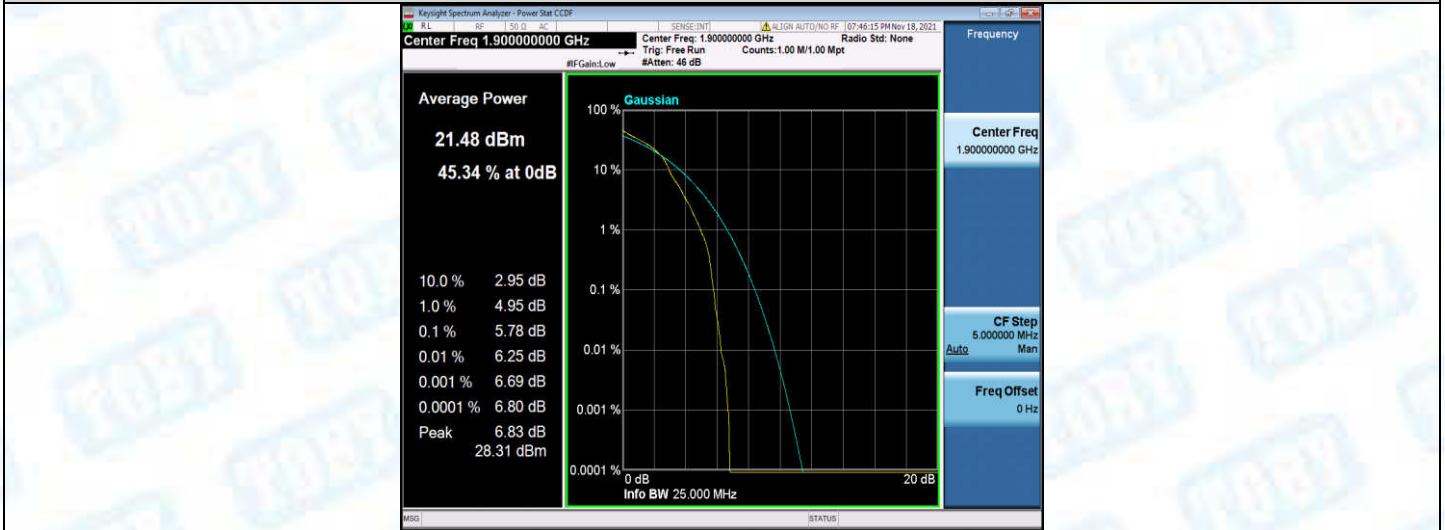

Band2-20MHz-QPSK-19100-100RB#0

Band2-20MHz-16QAM-18700-1RB#0

Band2-20MHz-16QAM-18700-100RB#0

Band2-20MHz-16QAM-18900-1RB#0

Band2-20MHz-16QAM-18900-100RB#0

Band2-20MHz-16QAM-19100-1RB#0

Band2-20MHz-16QAM-19100-100RB#0