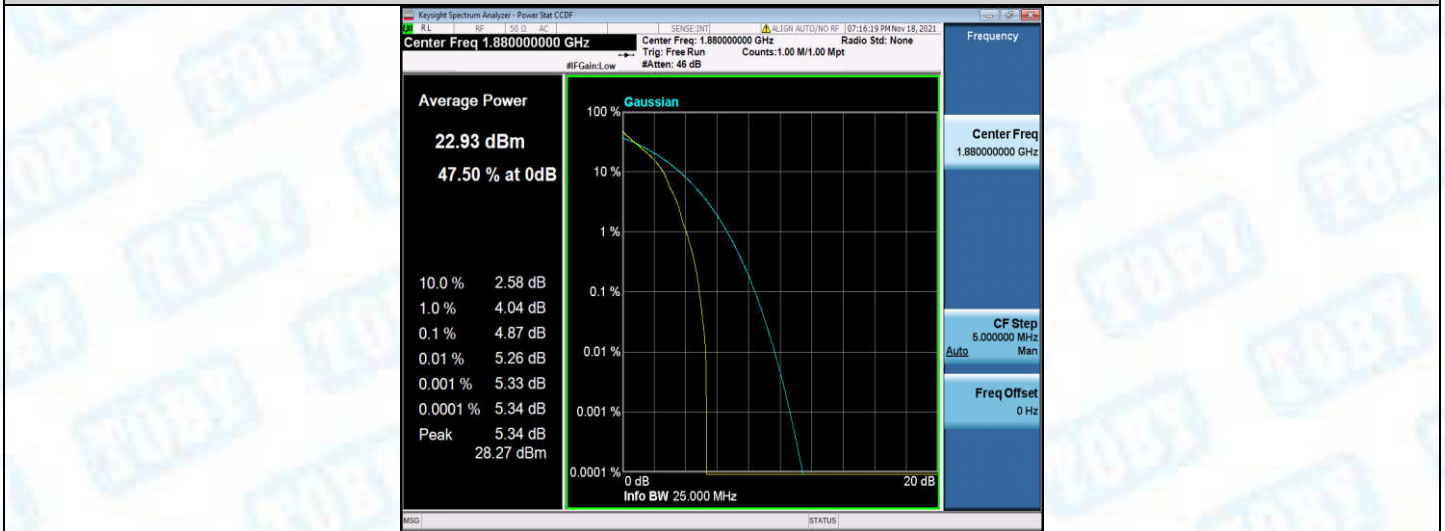

Band2-10MHz-16QAM-18900-1RB#0

Band2-10MHz-16QAM-18900-50RB#0

Band2-10MHz-16QAM-19150-1RB#0

Band2-10MHz-16QAM-19150-50RB#0

Band2-15MHz-QPSK-18675-1RB#0

Band2-15MHz-QPSK-18675-75RB#0

Band2-15MHz-QPSK-18900-1RB#0