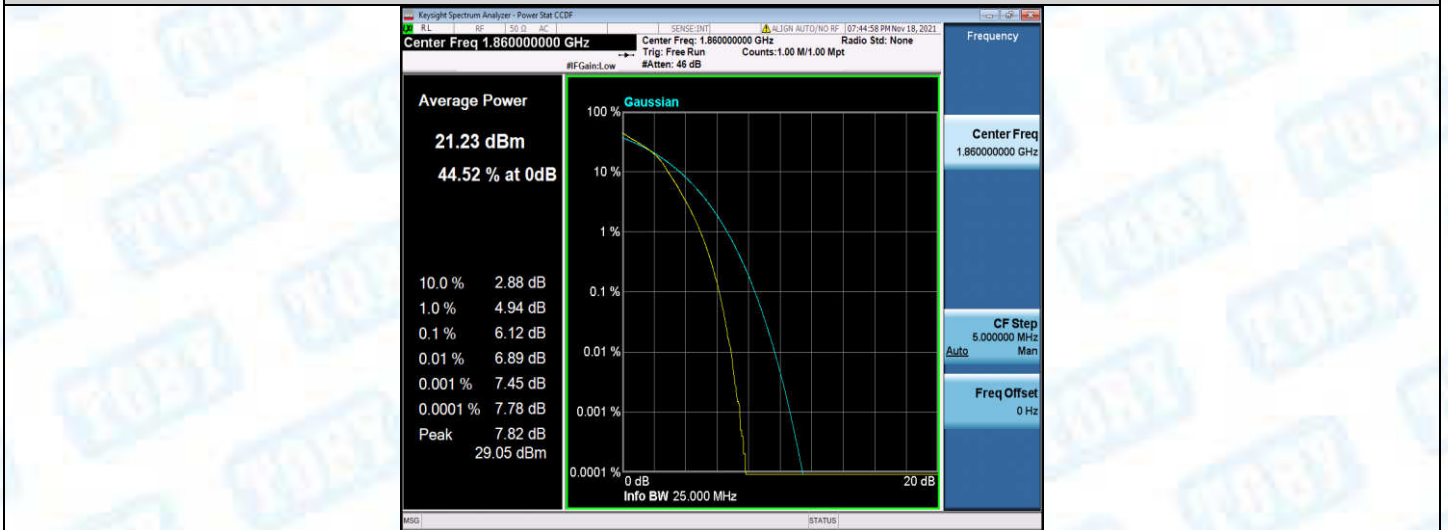

Band2-20MHz-16QAM-18900-1RB#0