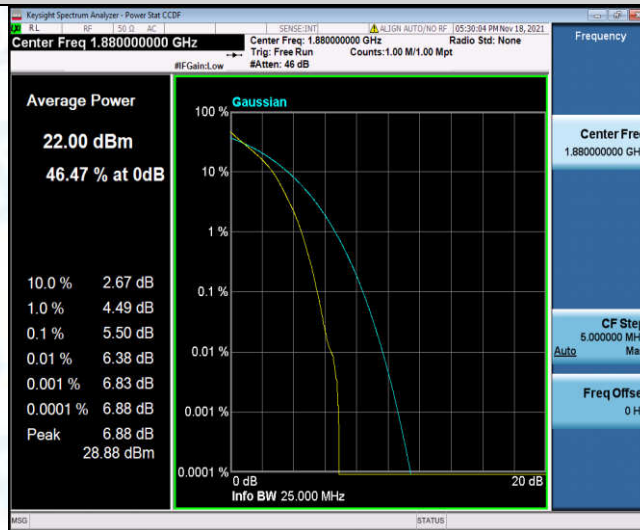

### Test Graphs

Band2-1.4MHz-QPSK-18607-1RB#0

Band2-1.4MHz-QPSK-18607-6RB#0

Band2-1.4MHz-QPSK-18900-1RB#0

**Band2-1.4MHz-QPSK-18900-6RB#0**

**Band2-1.4MHz-QPSK-19193-1RB#0**

**Band2-1.4MHz-QPSK-19193-6RB#0**