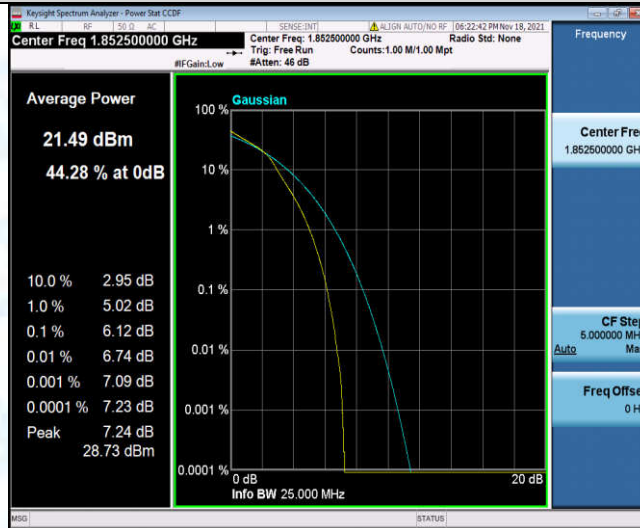

Band2-5MHz-16QAM-18900-1RB#0