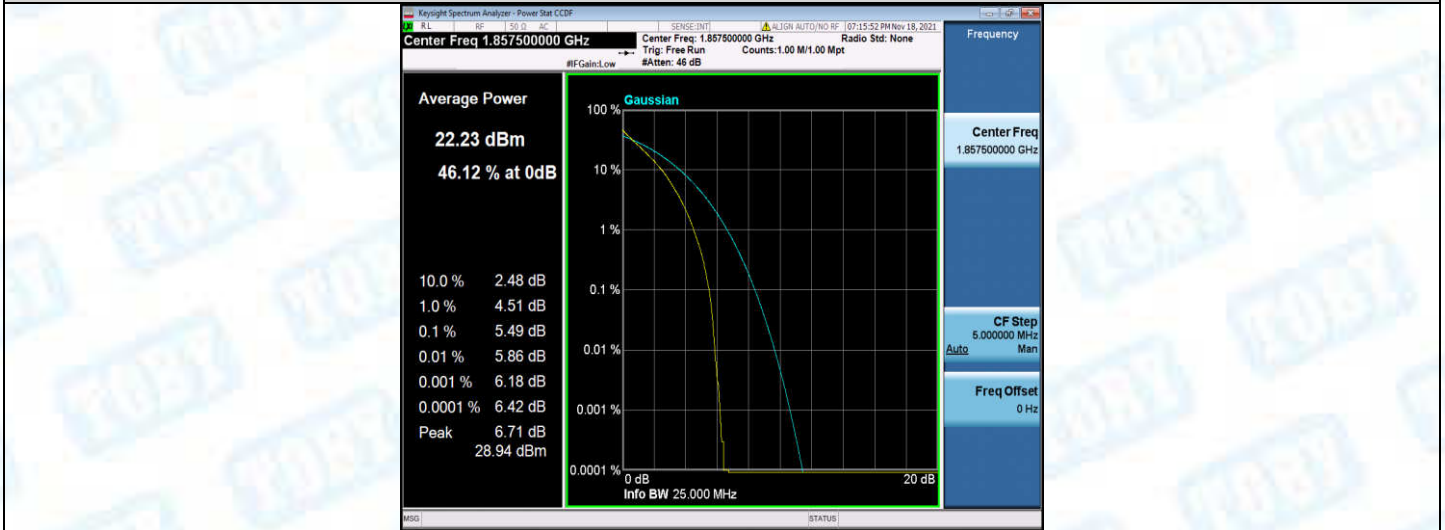

Band2-10MHz-16QAM-18900-1RB#0

Band2-10MHz-16QAM-18900-50RB#0

Band2-10MHz-16QAM-19150-1RB#0

Band2-10MHz-16QAM-19150-50RB#0

Band2-15MHz-QPSK-18675-1RB#0

Band2-15MHz-QPSK-18675-75RB#0

Band2-15MHz-QPSK-18900-1RB#0