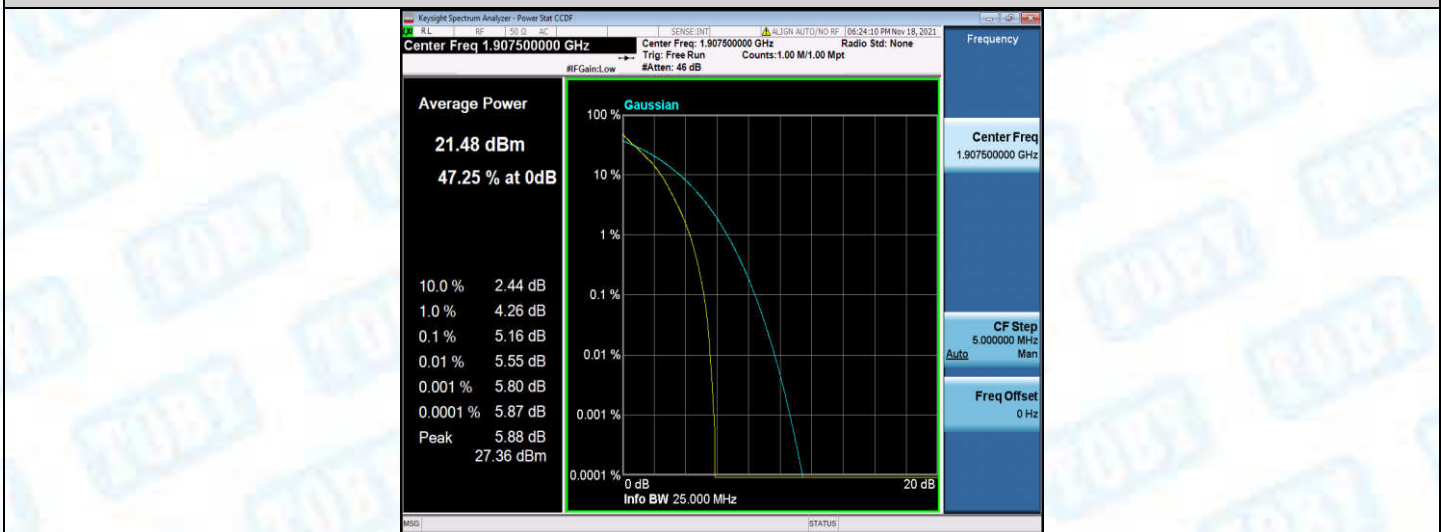

Band2-5MHz-16QAM-18625-1RB#0