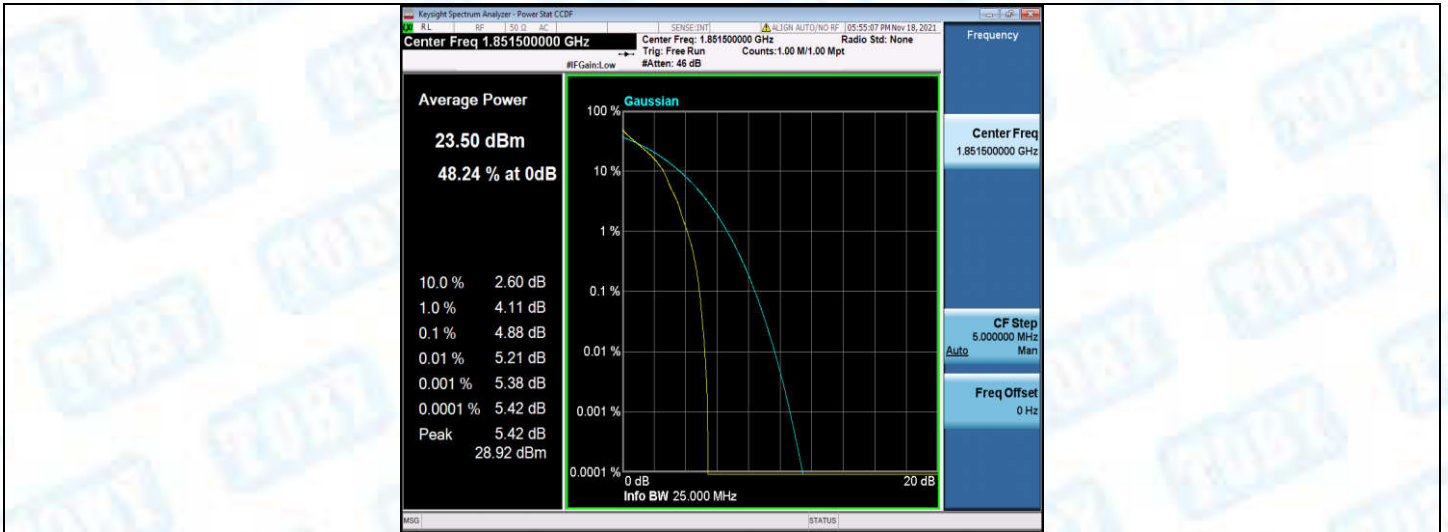

**Band2-1.4MHz-16QAM-18607-1RB#0**

Band2-1.4MHz-16QAM-18607-6RB#0

Band2-1.4MHz-16QAM-18900-1RB#0

Band2-1.4MHz-16QAM-18900-6RB#0

Band2-1.4MHz-16QAM-19193-1RB#0

Band2-1.4MHz-16QAM-19193-6RB#0

Band2-3MHz-QPSK-18615-1RB#0