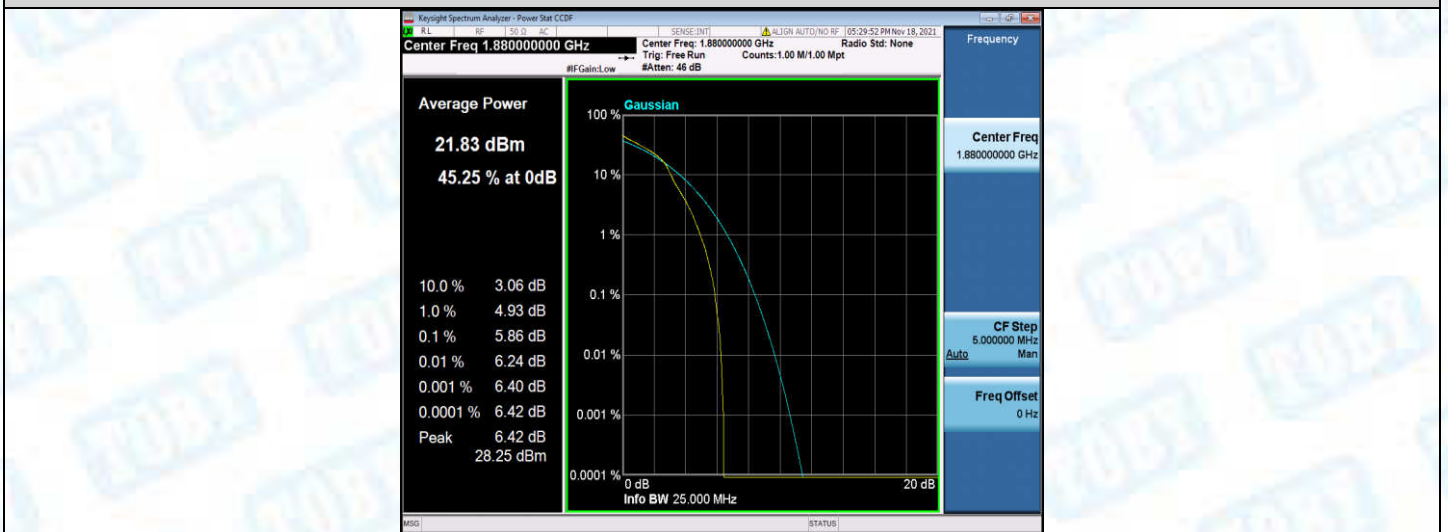

Band2-1.4MHz-16QAM-18900-6RB#0