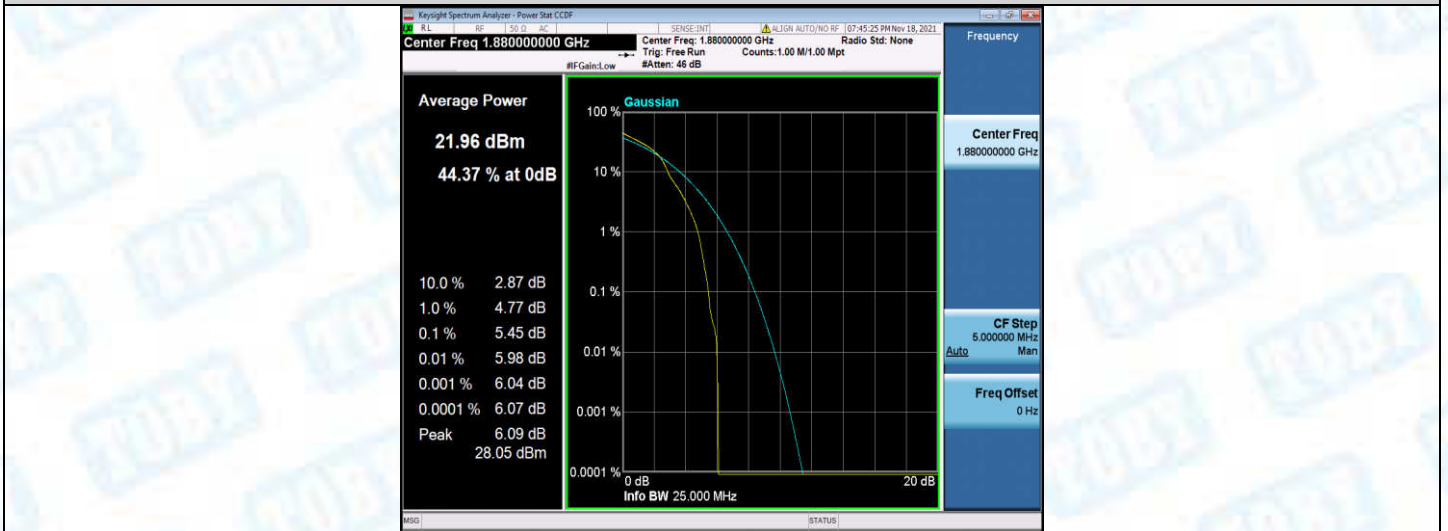

Band2-20MHz-QPSK-19100-100RB#0

Band2-20MHz-16QAM-18700-1RB#0

Band2-20MHz-16QAM-18700-100RB#0

Band2-20MHz-16QAM-18900-1RB#0

Band2-20MHz-16QAM-18900-100RB#0

Band2-20MHz-16QAM-19100-1RB#0

Band2-20MHz-16QAM-19100-100RB#0