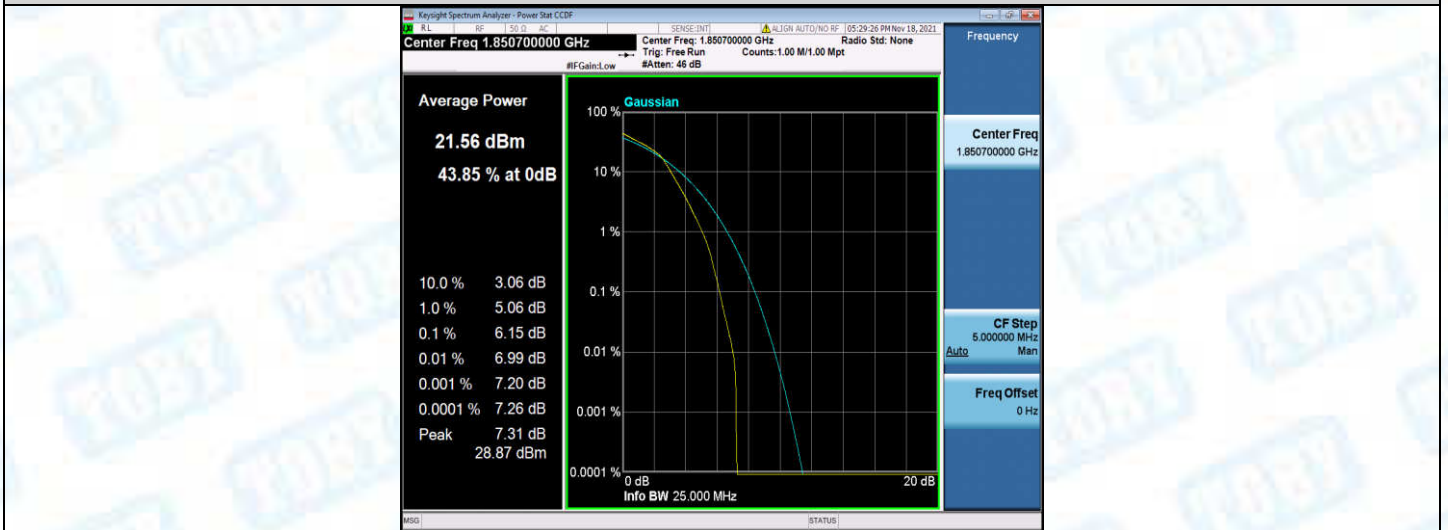

Band2-1.4MHz-16QAM-18900-1RB#0