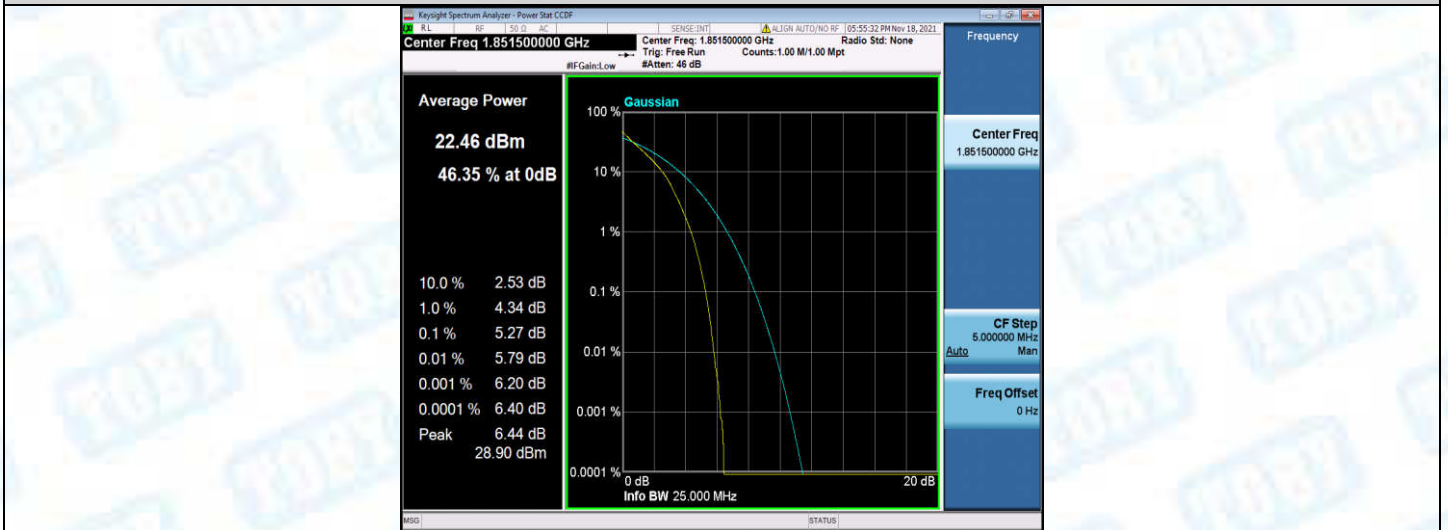

Band2-3MHz-QPSK-18900-1RB#0