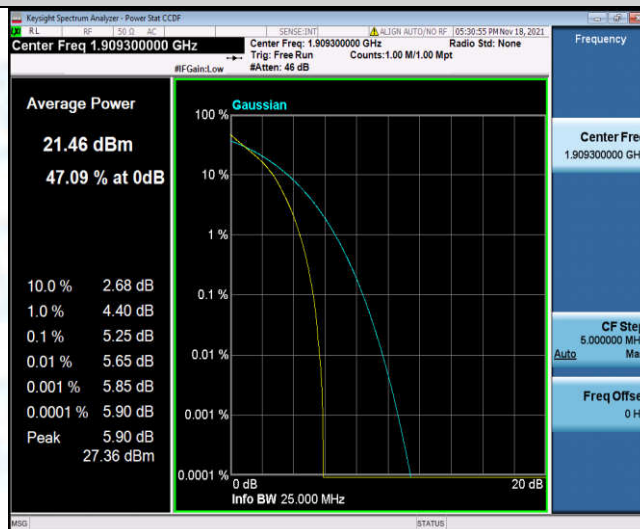

### Test Graphs

Band2-1.4MHz-QPSK-18607-1RB#0

Band2-1.4MHz-QPSK-18607-6RB#0

Band2-1.4MHz-QPSK-18900-1RB#0

**Band2-1.4MHz-QPSK-18900-6RB#0**

**Band2-1.4MHz-QPSK-19193-1RB#0**

**Band2-1.4MHz-QPSK-19193-6RB#0**