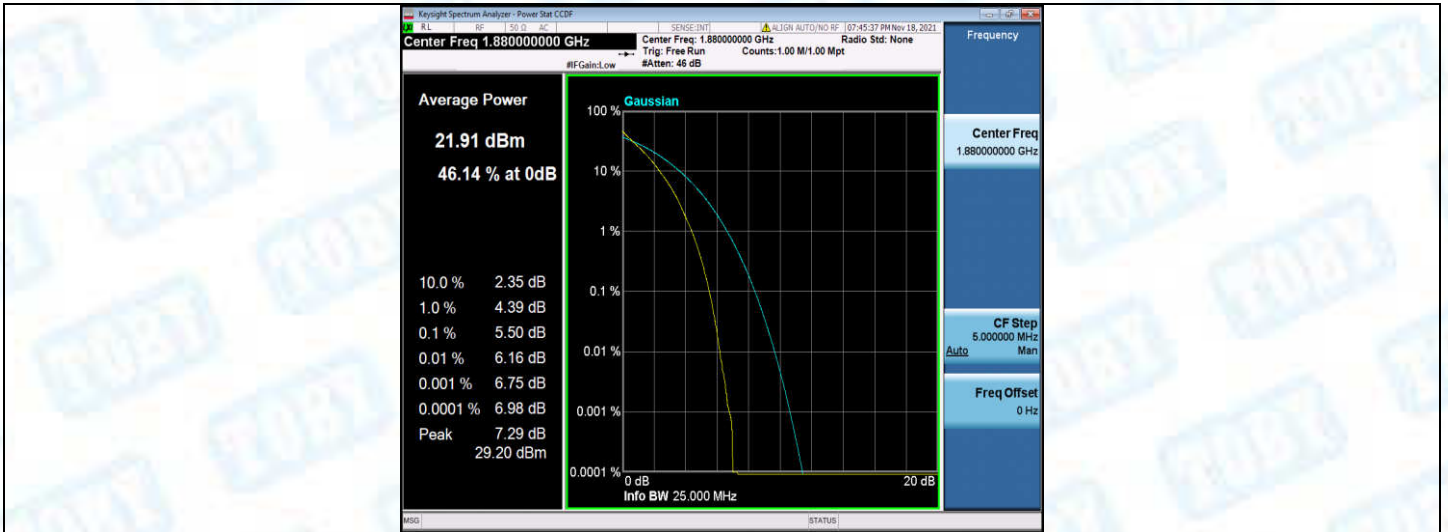

Band2-15MHz-16QAM-19125-1RB#0

Band2-15MHz-16QAM-19125-75RB#0

Band2-20MHz-QPSK-18700-1RB#0

Band2-20MHz-QPSK-18700-100RB#0

Band2-20MHz-QPSK-18900-1RB#0

Band2-20MHz-QPSK-18900-100RB#0

Band2-20MHz-QPSK-19100-1RB#0