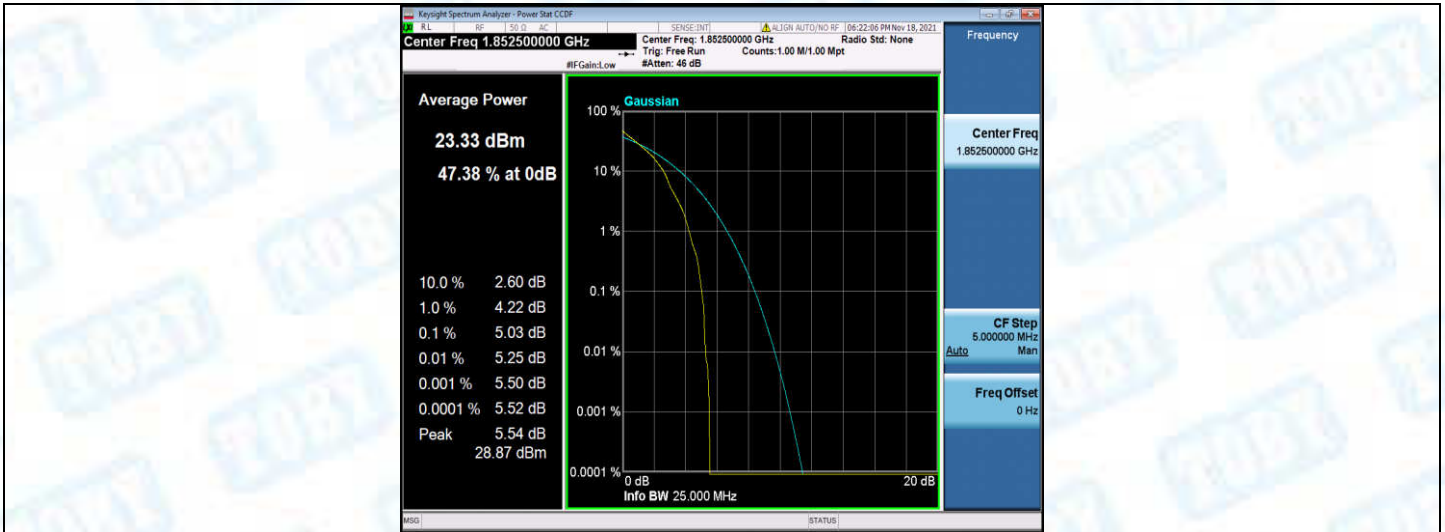

Band2-3MHz-16QAM-18900-15RB#0

Band2-3MHz-16QAM-19185-1RB#0

Band2-3MHz-16QAM-19185-15RB#0

Band2-5MHz-QPSK-18625-1RB#0

Band2-5MHz-QPSK-18625-25RB#0

Band2-5MHz-QPSK-18900-1RB#0

Band2-5MHz-QPSK-18900-25RB#0

Band2-5MHz-QPSK-19175-1RB#0