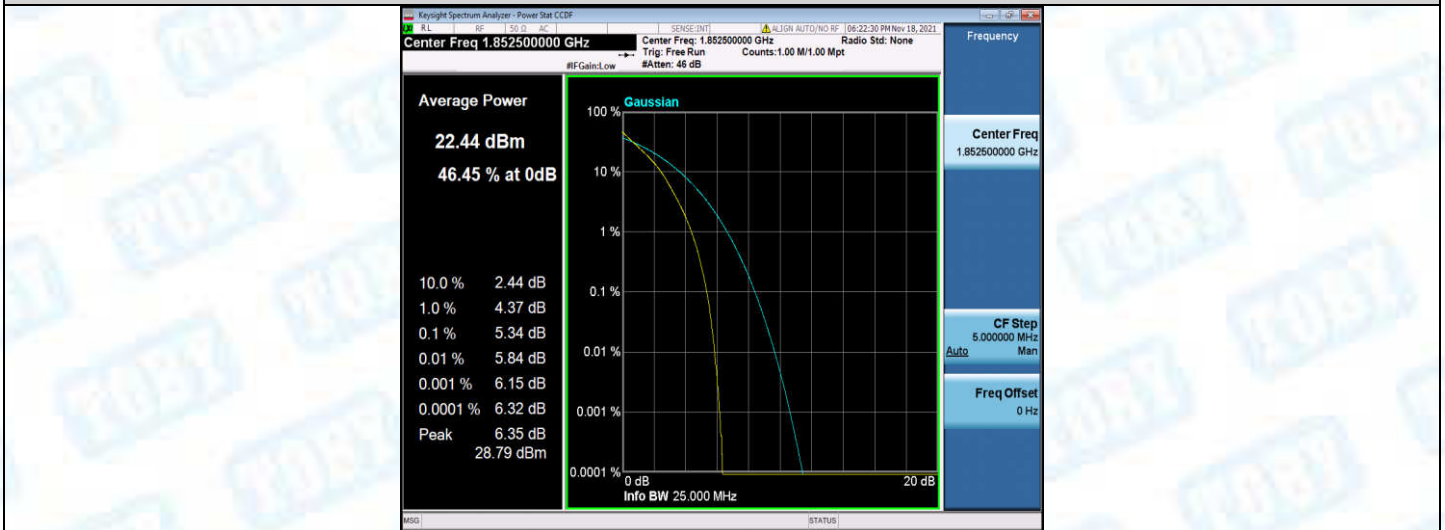

Band2-3MHz-16QAM-18900-15RB#0

Band2-3MHz-16QAM-19185-1RB#0

Band2-3MHz-16QAM-19185-15RB#0

Band2-5MHz-QPSK-18625-1RB#0

Band2-5MHz-QPSK-18625-25RB#0

Band2-5MHz-QPSK-18900-1RB#0

Band2-5MHz-QPSK-18900-25RB#0

Band2-5MHz-QPSK-19175-1RB#0