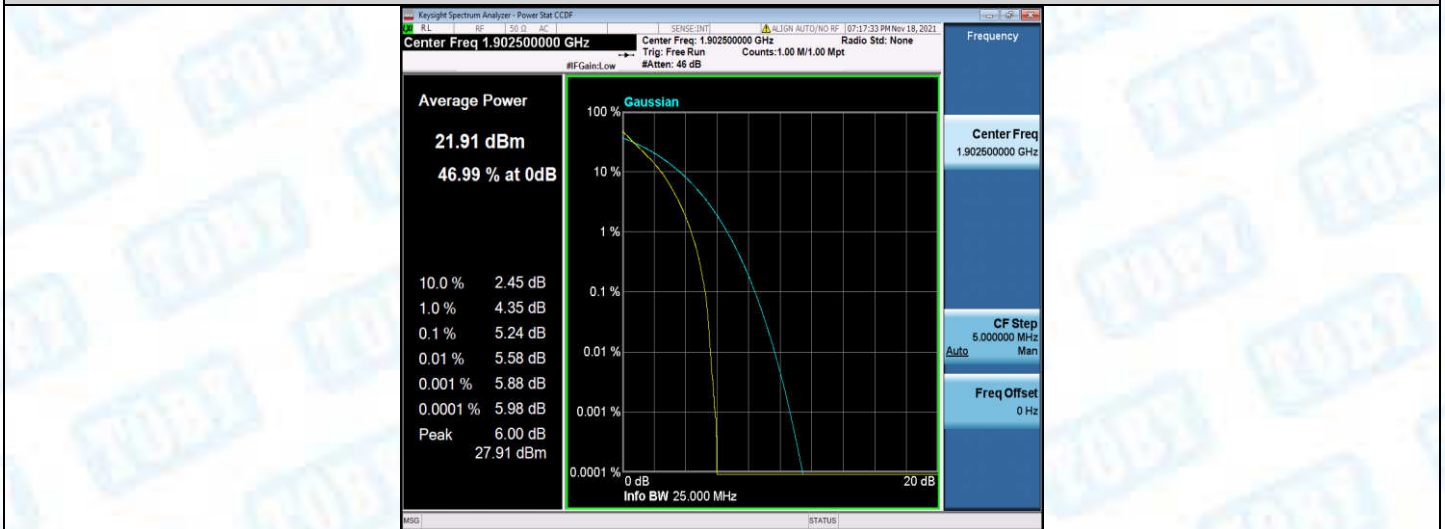

Band2-15MHz-16QAM-18675-1RB#0