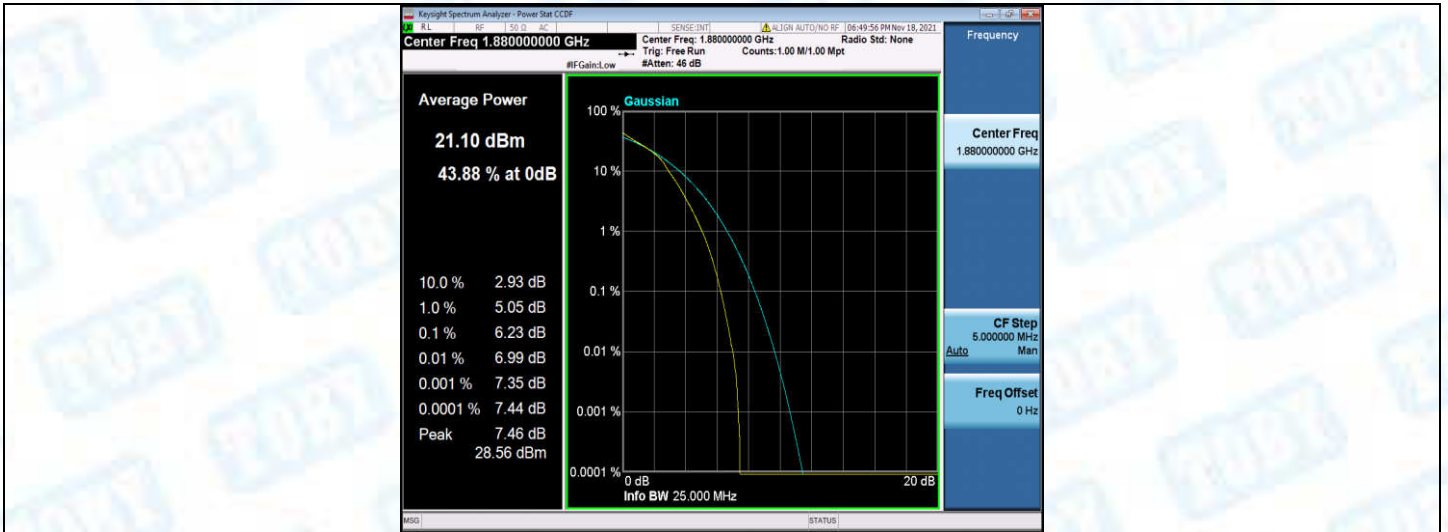

Band2-10MHz-16QAM-19150-1RB#0