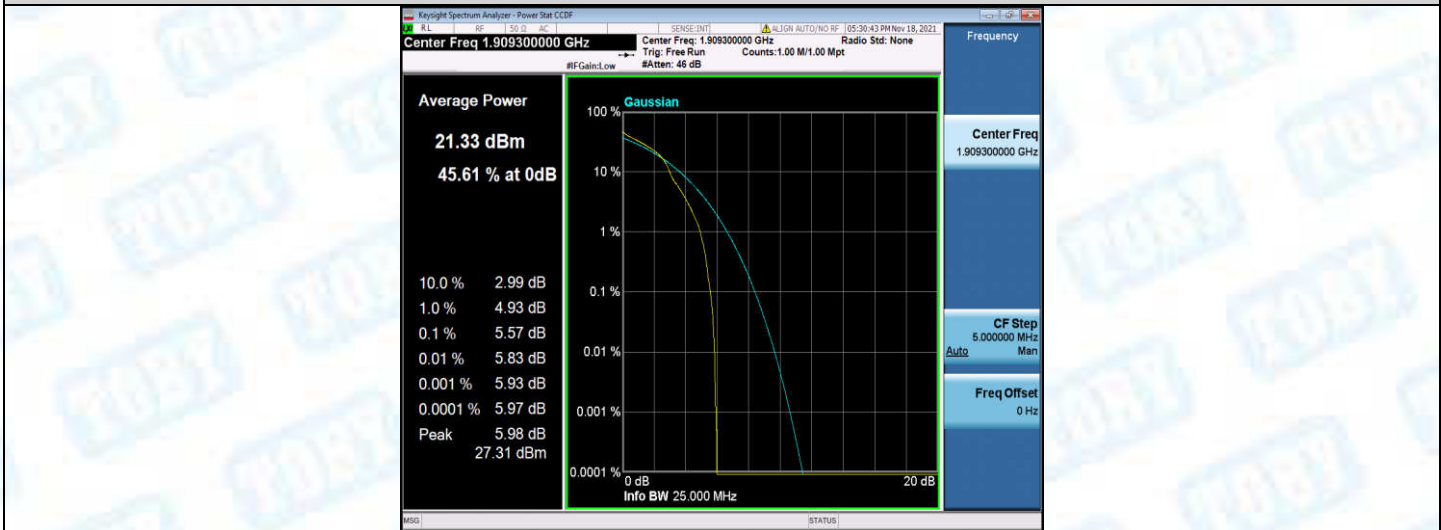

**Band2-1.4MHz-16QAM-18607-1RB#0**

Band2-1.4MHz-16QAM-18607-6RB#0

Band2-1.4MHz-16QAM-18900-1RB#0

Band2-1.4MHz-16QAM-18900-6RB#0

Band2-1.4MHz-16QAM-19193-1RB#0

Band2-1.4MHz-16QAM-19193-6RB#0

Band2-3MHz-QPSK-18615-1RB#0