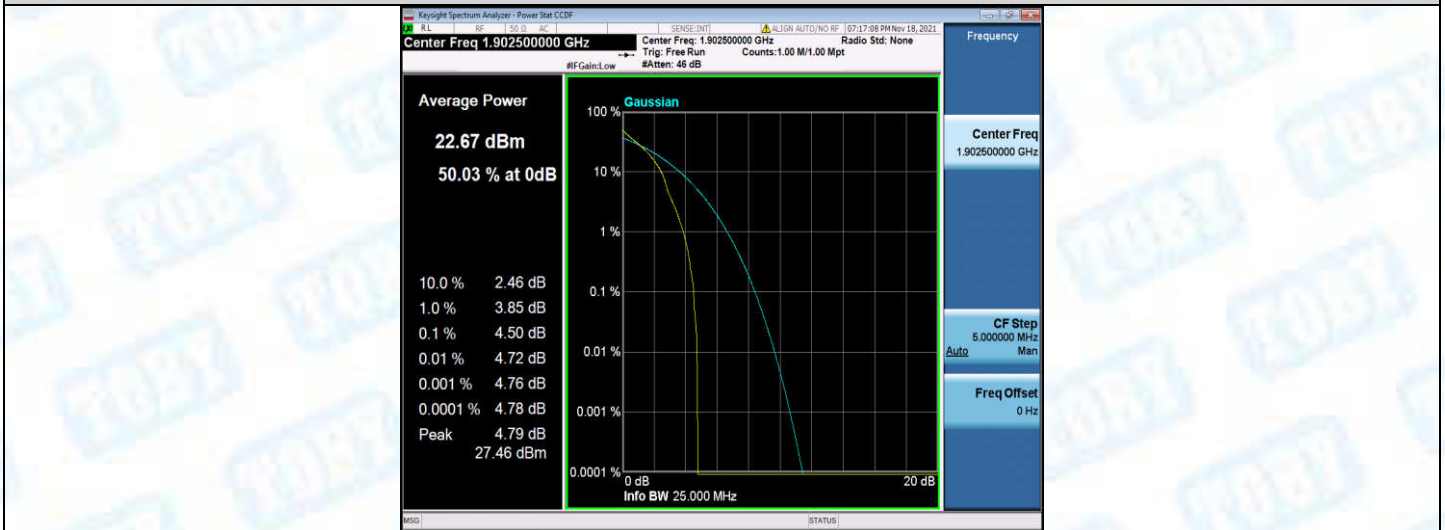

Band2-15MHz-QPSK-19125-75RB#0