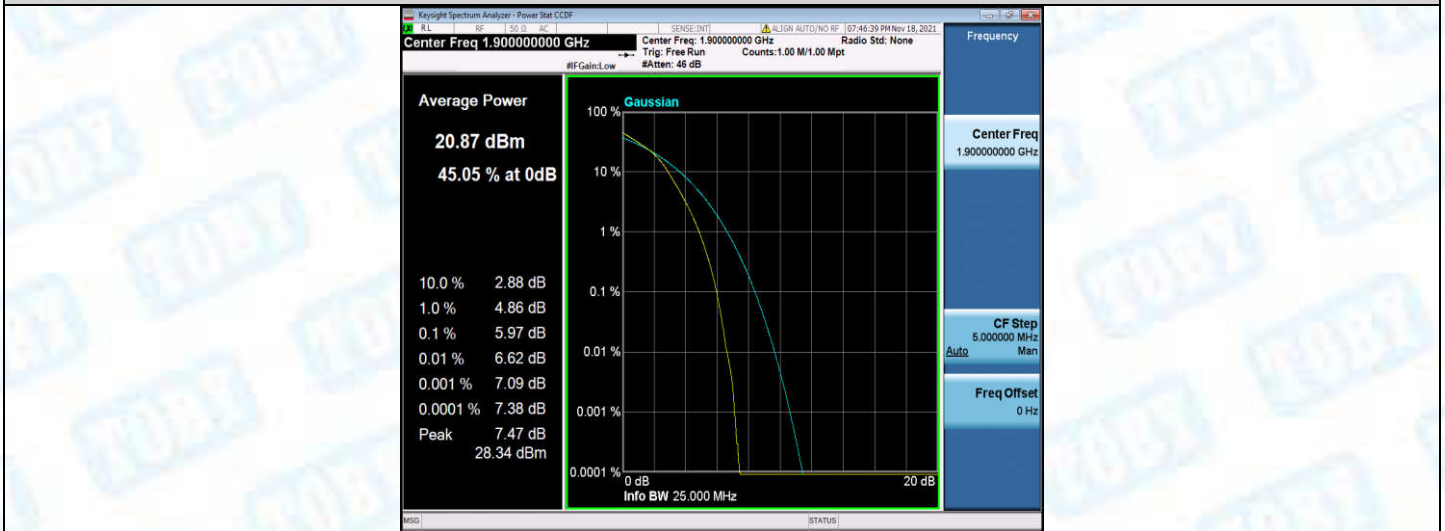

Band2-20MHz-QPSK-19100-100RB#0

Band2-20MHz-16QAM-18700-1RB#0

Band2-20MHz-16QAM-18700-100RB#0

Band2-20MHz-16QAM-18900-1RB#0

Band2-20MHz-16QAM-18900-100RB#0

Band2-20MHz-16QAM-19100-1RB#0

Band2-20MHz-16QAM-19100-100RB#0