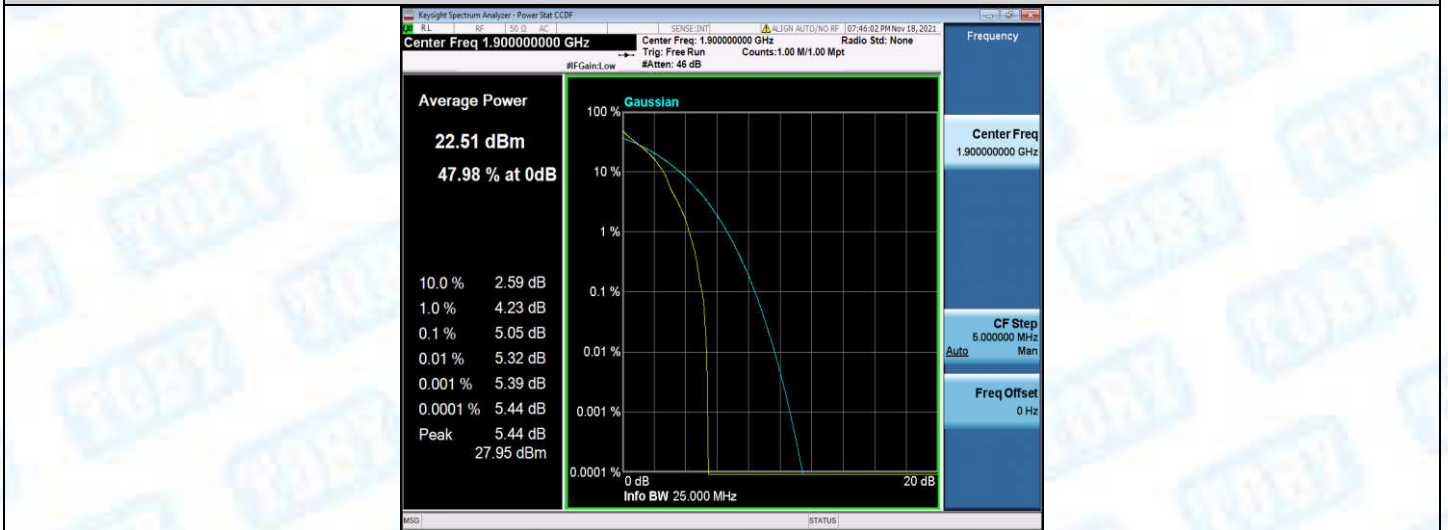

Band2-15MHz-16QAM-19125-1RB#0

Band2-15MHz-16QAM-19125-75RB#0

Band2-20MHz-QPSK-18700-1RB#0

Band2-20MHz-QPSK-18700-100RB#0

Band2-20MHz-QPSK-18900-1RB#0

Band2-20MHz-QPSK-18900-100RB#0

Band2-20MHz-QPSK-19100-1RB#0