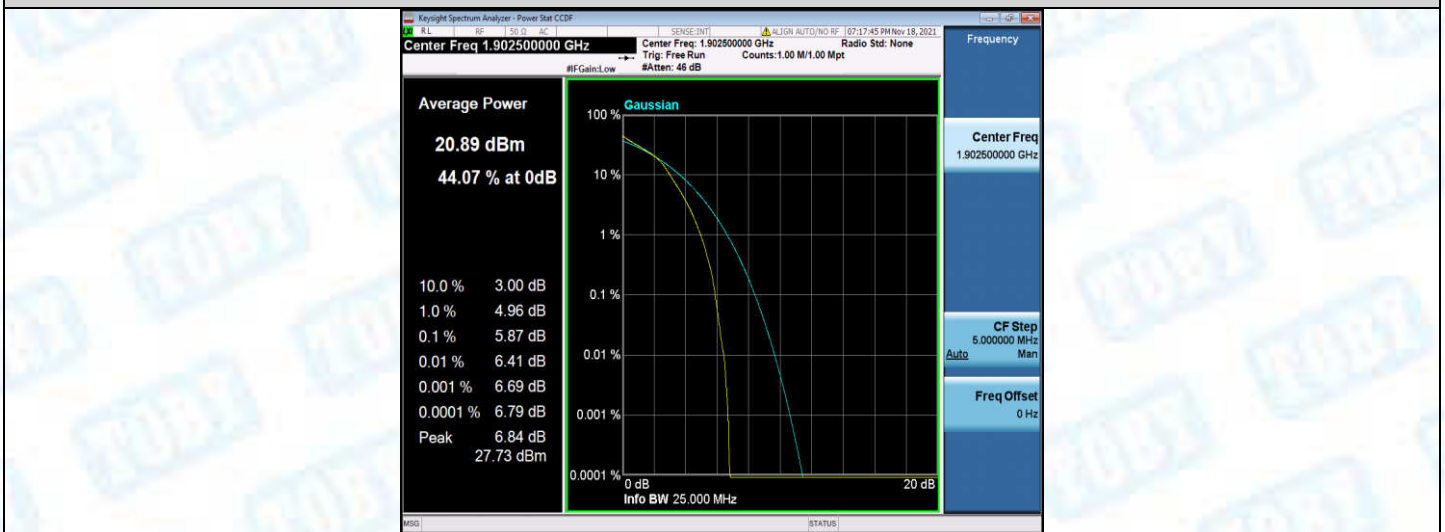

Band2-20MHz-QPSK-18700-1RB#0