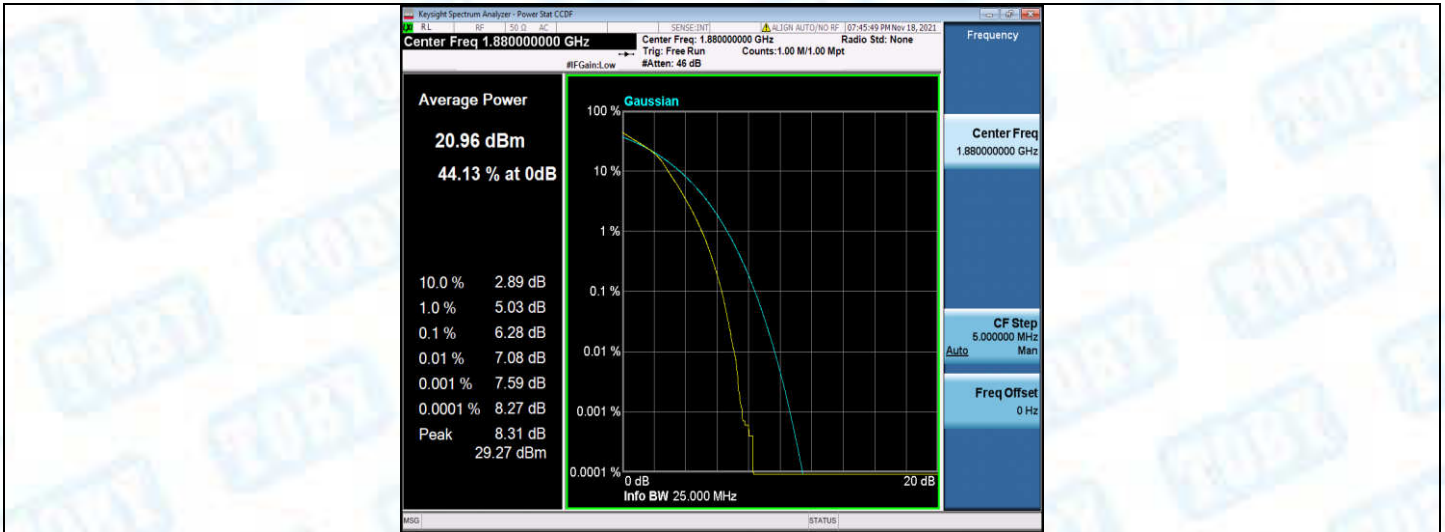

Band2-20MHz-QPSK-19100-100RB#0

Band2-20MHz-16QAM-18700-1RB#0

Band2-20MHz-16QAM-18700-100RB#0

Band2-20MHz-16QAM-18900-1RB#0

Band2-20MHz-16QAM-18900-100RB#0

Band2-20MHz-16QAM-19100-1RB#0

Band2-20MHz-16QAM-19100-100RB#0