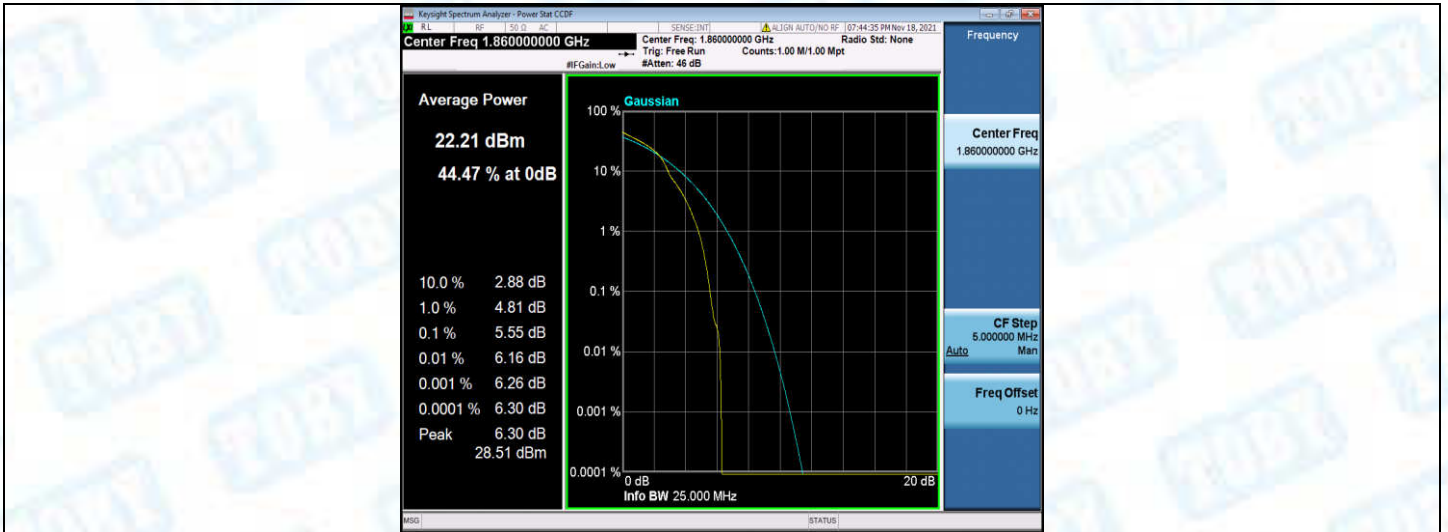

Band2-20MHz-16QAM-18700-100RB#0