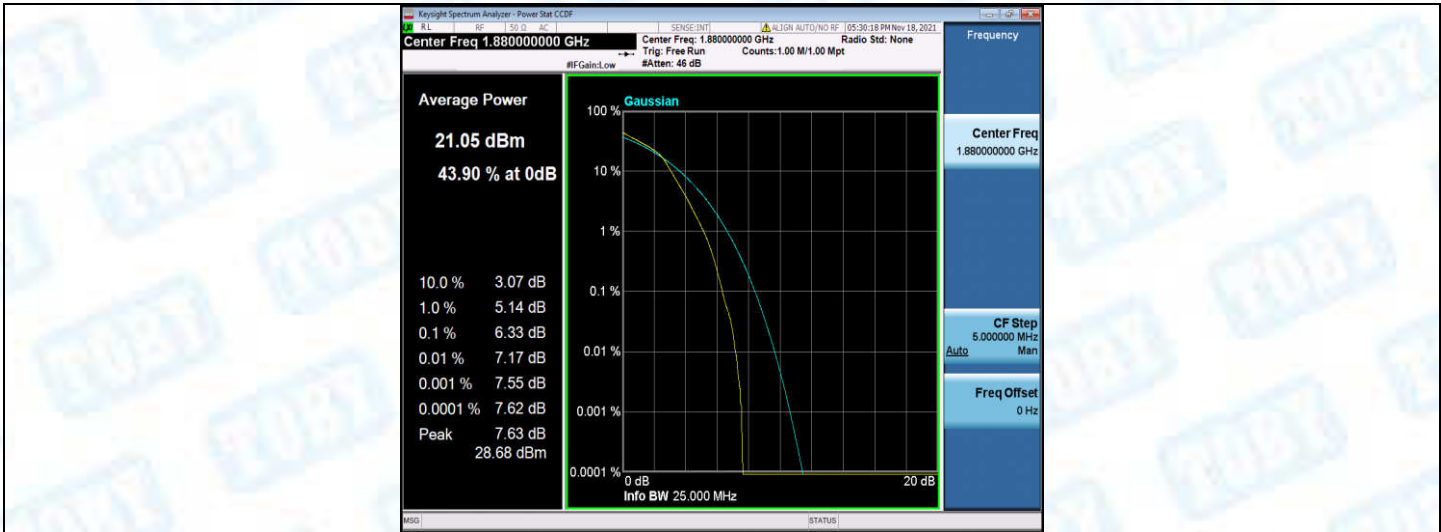

**Band2-1.4MHz-16QAM-18607-1RB#0**

Band2-1.4MHz-16QAM-18607-6RB#0

Band2-1.4MHz-16QAM-18900-1RB#0

Band2-1.4MHz-16QAM-18900-6RB#0

Band2-1.4MHz-16QAM-19193-1RB#0

Band2-1.4MHz-16QAM-19193-6RB#0

Band2-3MHz-QPSK-18615-1RB#0