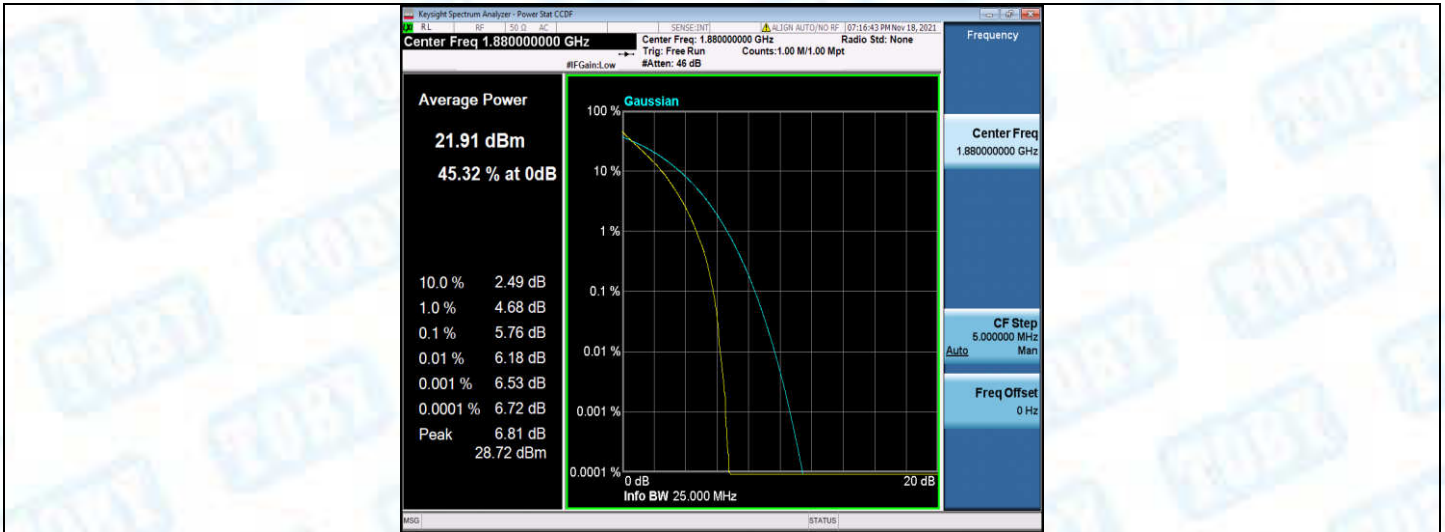

Band2-15MHz-QPSK-19125-1RB#0