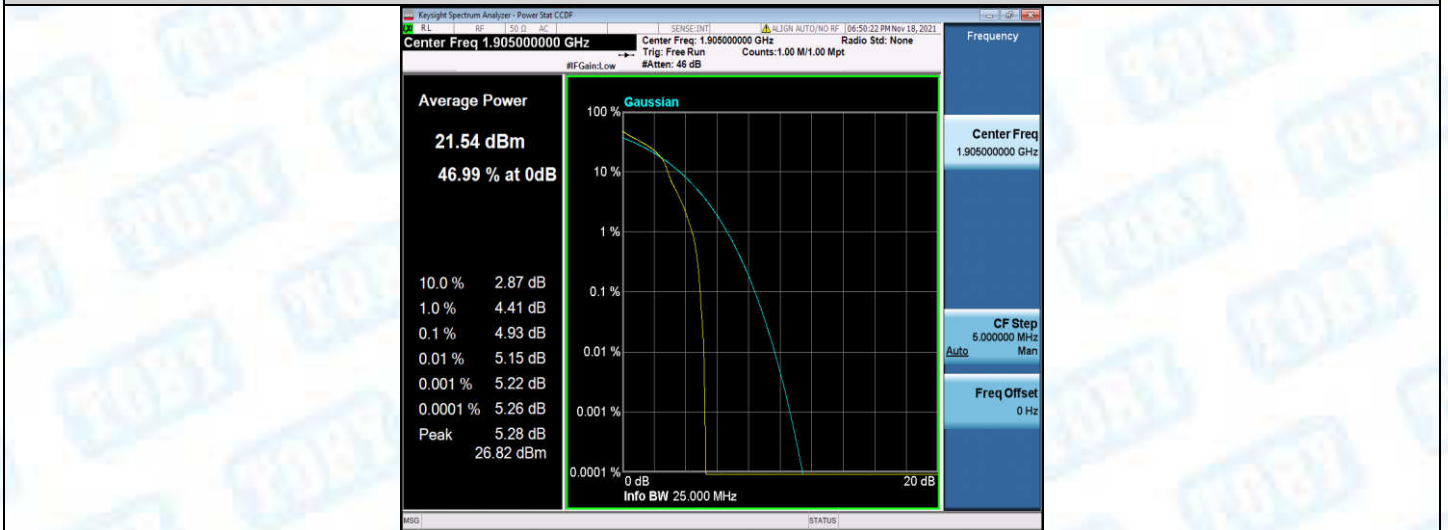

Band2-10MHz-16QAM-19150-50RB#0