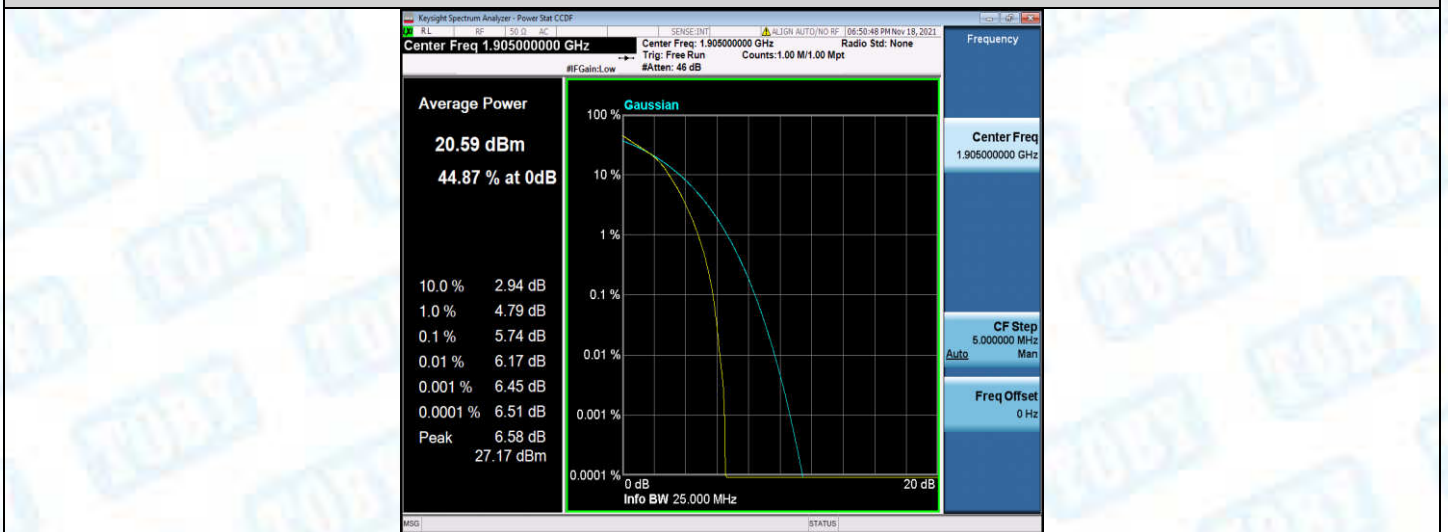

Band2-10MHz-16QAM-18900-1RB#0

Band2-10MHz-16QAM-18900-50RB#0

Band2-10MHz-16QAM-19150-1RB#0

Band2-10MHz-16QAM-19150-50RB#0

Band2-15MHz-QPSK-18675-1RB#0

Band2-15MHz-QPSK-18675-75RB#0

Band2-15MHz-QPSK-18900-1RB#0