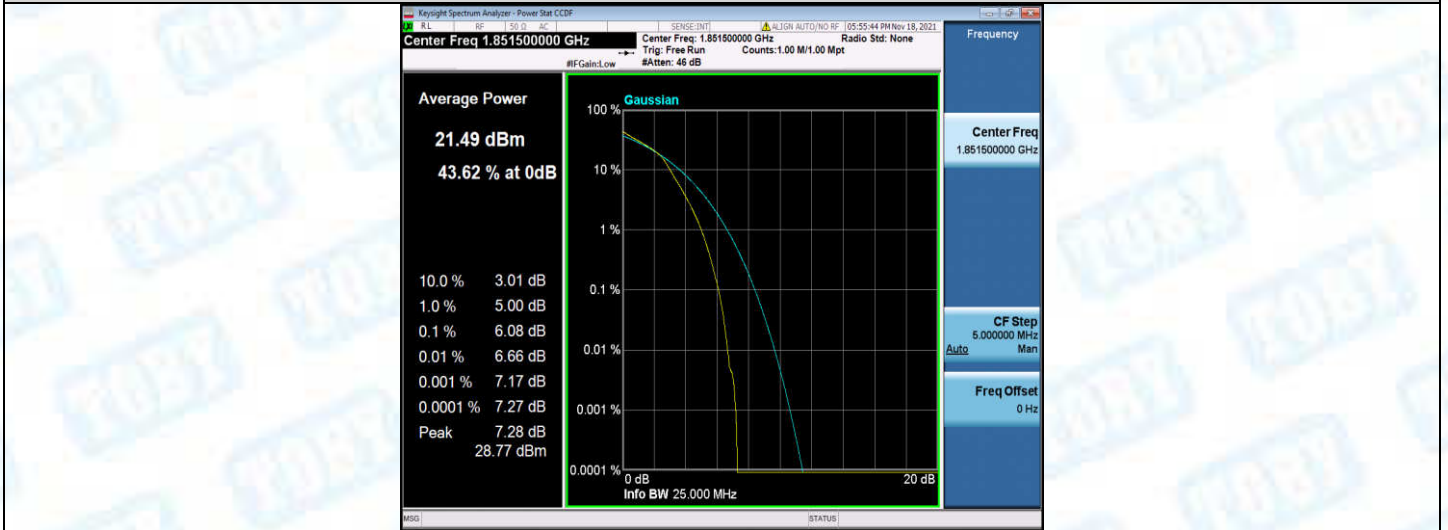

Band2-3MHz-QPSK-18615-15RB#0

Band2-3MHz-QPSK-18900-1RB#0

Band2-3MHz-QPSK-18900-15RB#0

Band2-3MHz-QPSK-19185-1RB#0

Band2-3MHz-QPSK-19185-15RB#0

Band2-3MHz-16QAM-18615-1RB#0

Band2-3MHz-16QAM-18615-15RB#0

Band2-3MHz-16QAM-18900-1RB#0