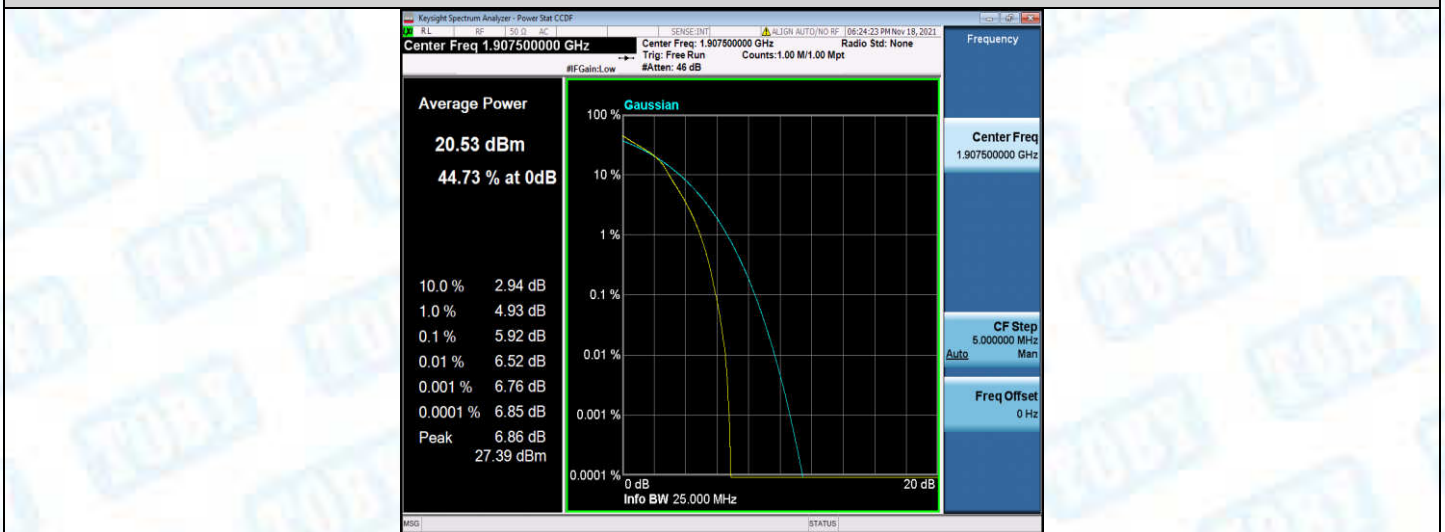

Band2-5MHz-QPSK-19175-25RB#0

Band2-5MHz-16QAM-18625-1RB#0

Band2-5MHz-16QAM-18625-25RB#0

Band2-5MHz-16QAM-18900-1RB#0

Band2-5MHz-16QAM-18900-25RB#0

Band2-5MHz-16QAM-19175-1RB#0

Band2-5MHz-16QAM-19175-25RB#0

Band2-10MHz-QPSK-18650-1RB#0