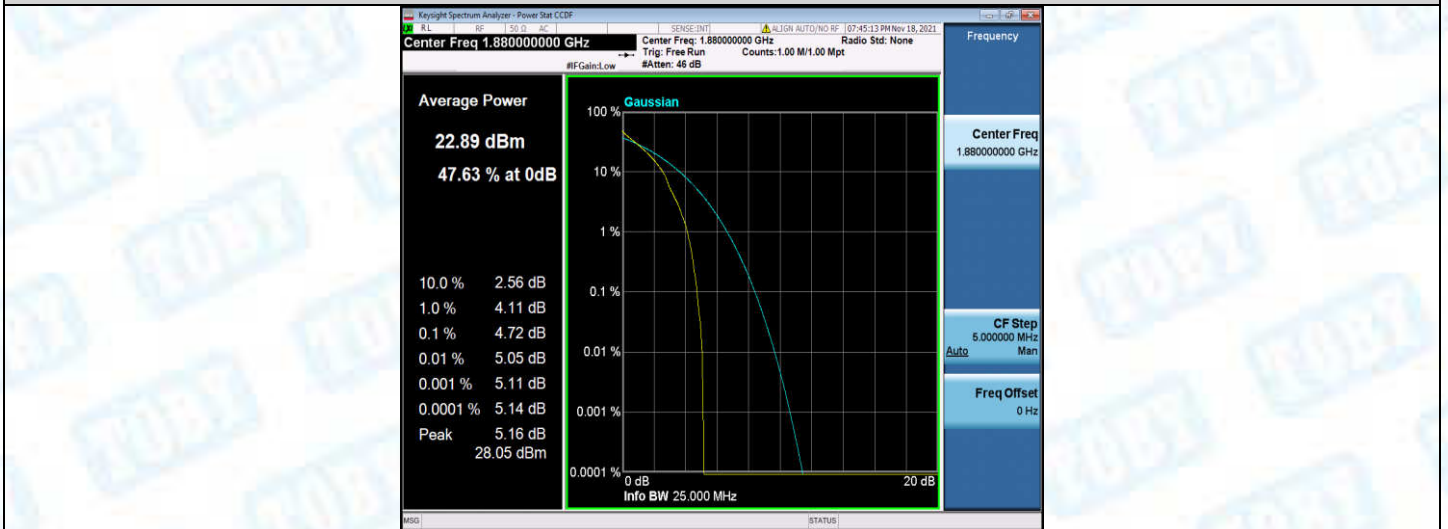

Band2-15MHz-16QAM-19125-1RB#0

Band2-15MHz-16QAM-19125-75RB#0

Band2-20MHz-QPSK-18700-1RB#0

Band2-20MHz-QPSK-18700-100RB#0

Band2-20MHz-QPSK-18900-1RB#0

Band2-20MHz-QPSK-18900-100RB#0

Band2-20MHz-QPSK-19100-1RB#0