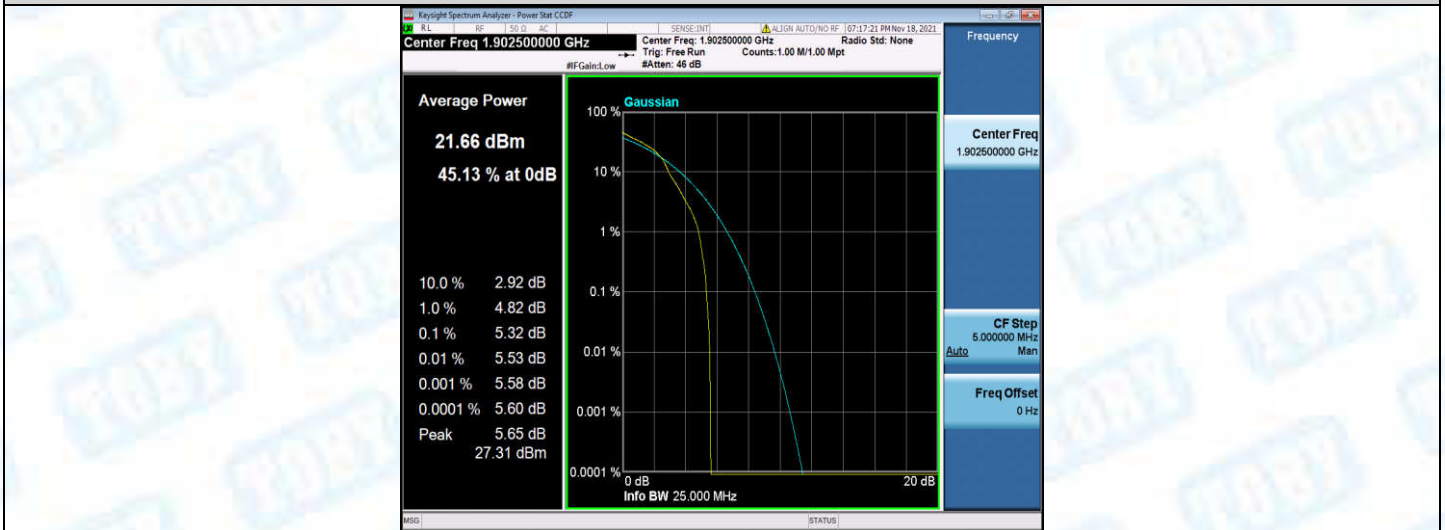

Band2-15MHz-16QAM-19125-75RB#0