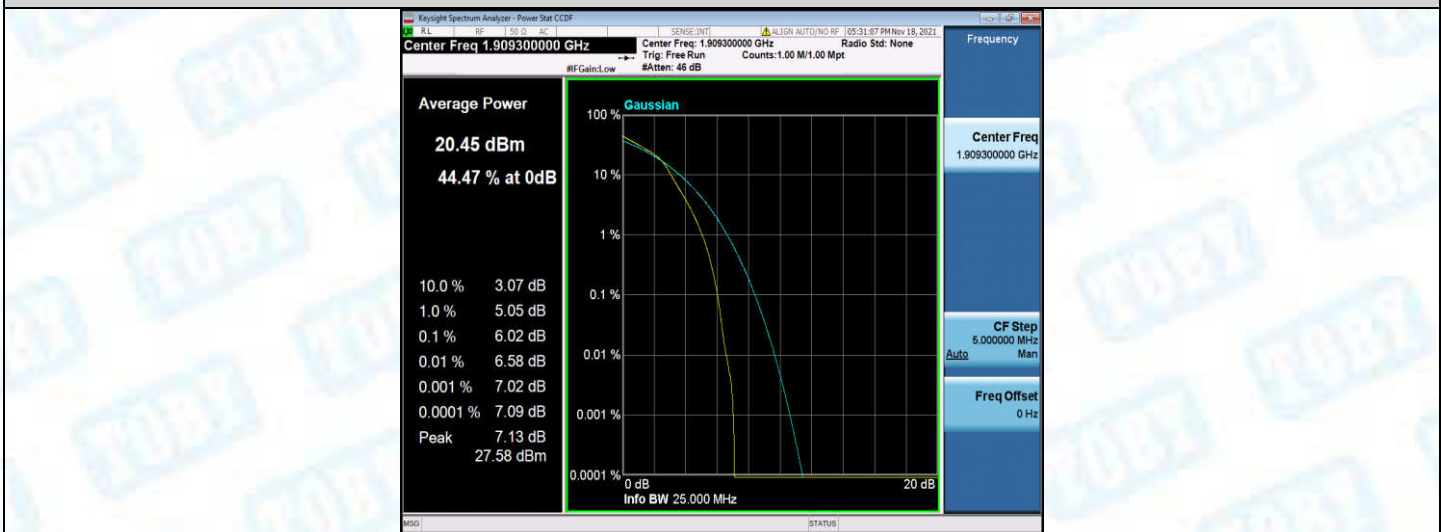

**Band2-1.4MHz-16QAM-18607-1RB#0**

Band2-1.4MHz-16QAM-18607-6RB#0

Band2-1.4MHz-16QAM-18900-1RB#0

Band2-1.4MHz-16QAM-18900-6RB#0

Band2-1.4MHz-16QAM-19193-1RB#0

Band2-1.4MHz-16QAM-19193-6RB#0

Band2-3MHz-QPSK-18615-1RB#0