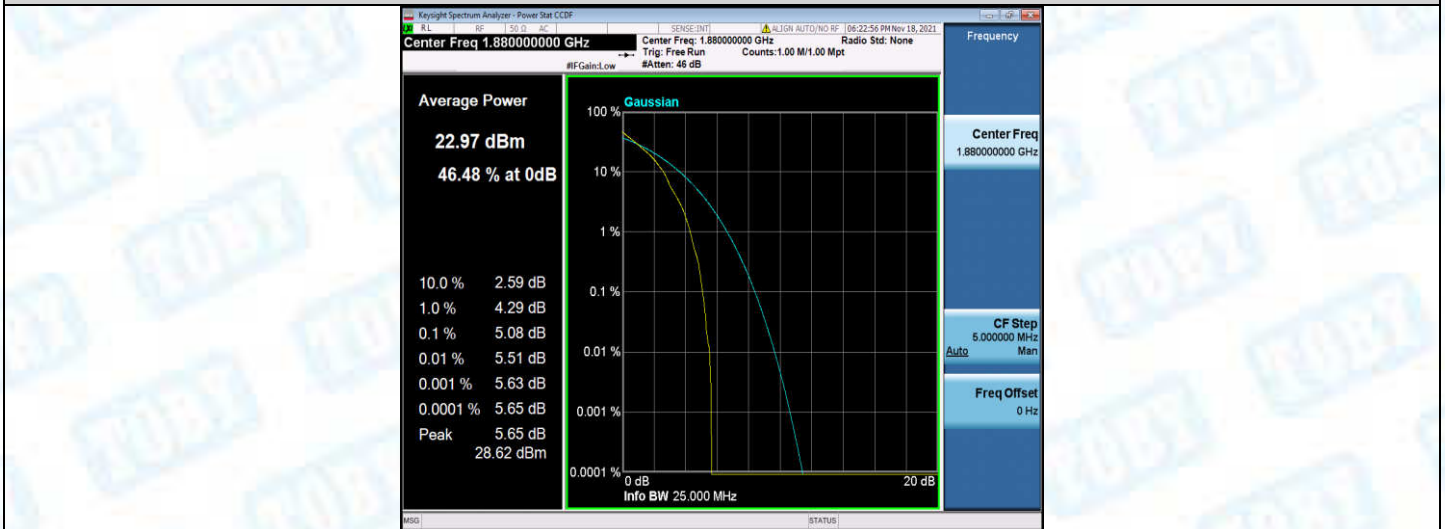

Band2-3MHz-16QAM-18900-15RB#0

Band2-3MHz-16QAM-19185-1RB#0

Band2-3MHz-16QAM-19185-15RB#0

Band2-5MHz-QPSK-18625-1RB#0

Band2-5MHz-QPSK-18625-25RB#0

Band2-5MHz-QPSK-18900-1RB#0

Band2-5MHz-QPSK-18900-25RB#0

Band2-5MHz-QPSK-19175-1RB#0