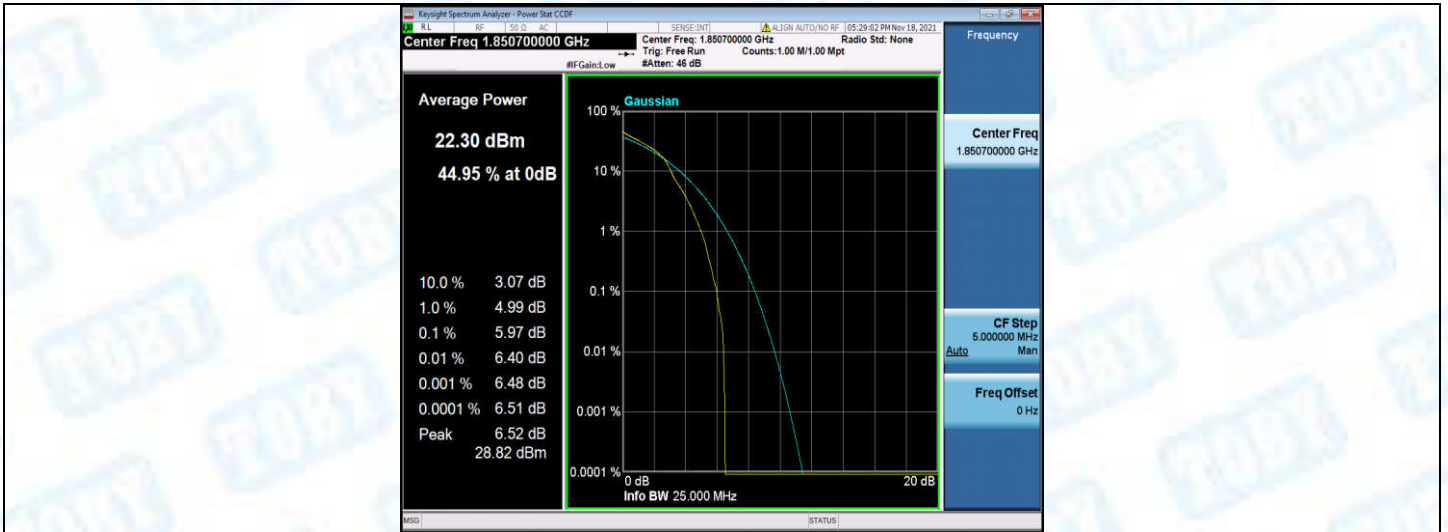

Band2-1.4MHz-16QAM-18607-6RB#0