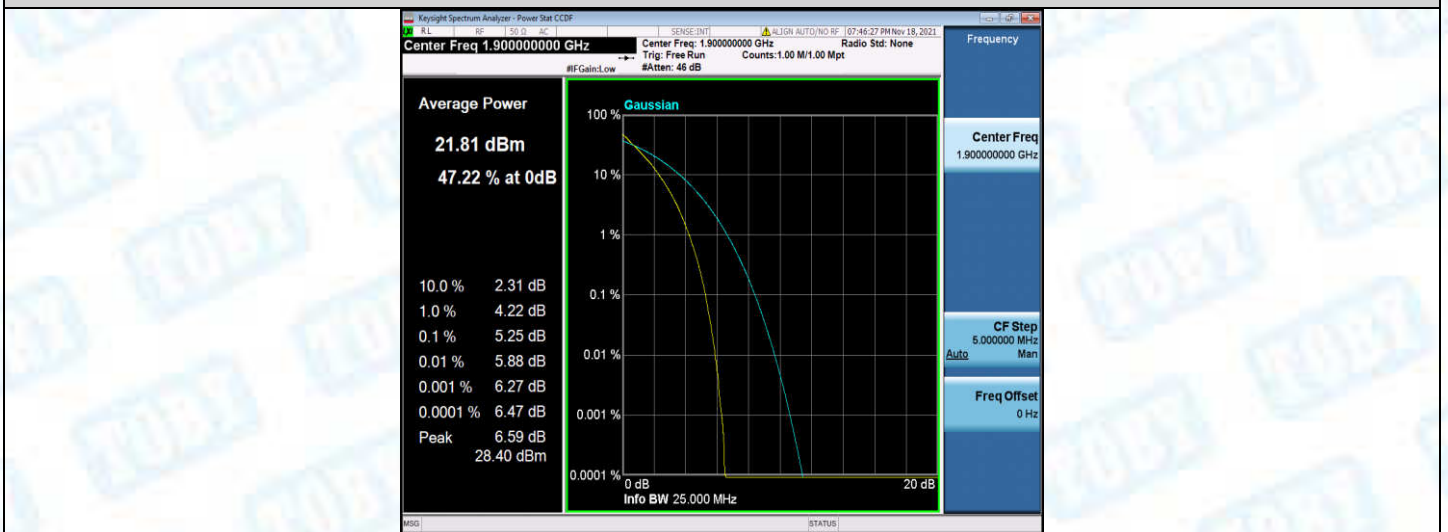

Band2-20MHz-16QAM-18700-1RB#0