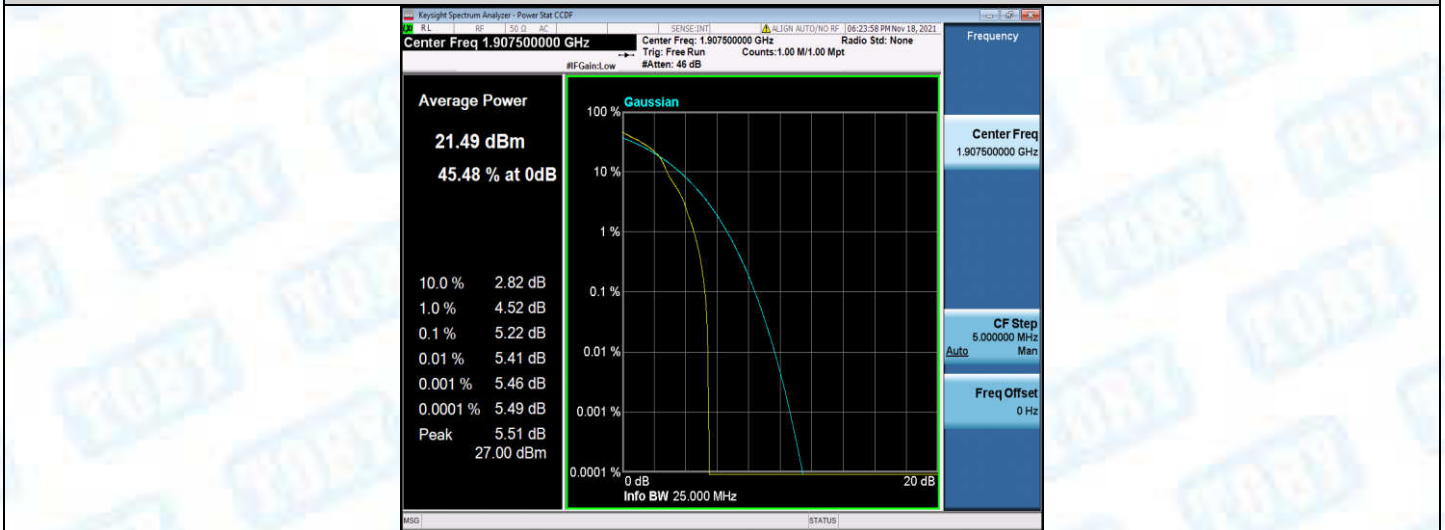

Band2-5MHz-QPSK-19175-25RB#0

Band2-5MHz-16QAM-18625-1RB#0

Band2-5MHz-16QAM-18625-25RB#0

Band2-5MHz-16QAM-18900-1RB#0

Band2-5MHz-16QAM-18900-25RB#0

Band2-5MHz-16QAM-19175-1RB#0

Band2-5MHz-16QAM-19175-25RB#0

Band2-10MHz-QPSK-18650-1RB#0