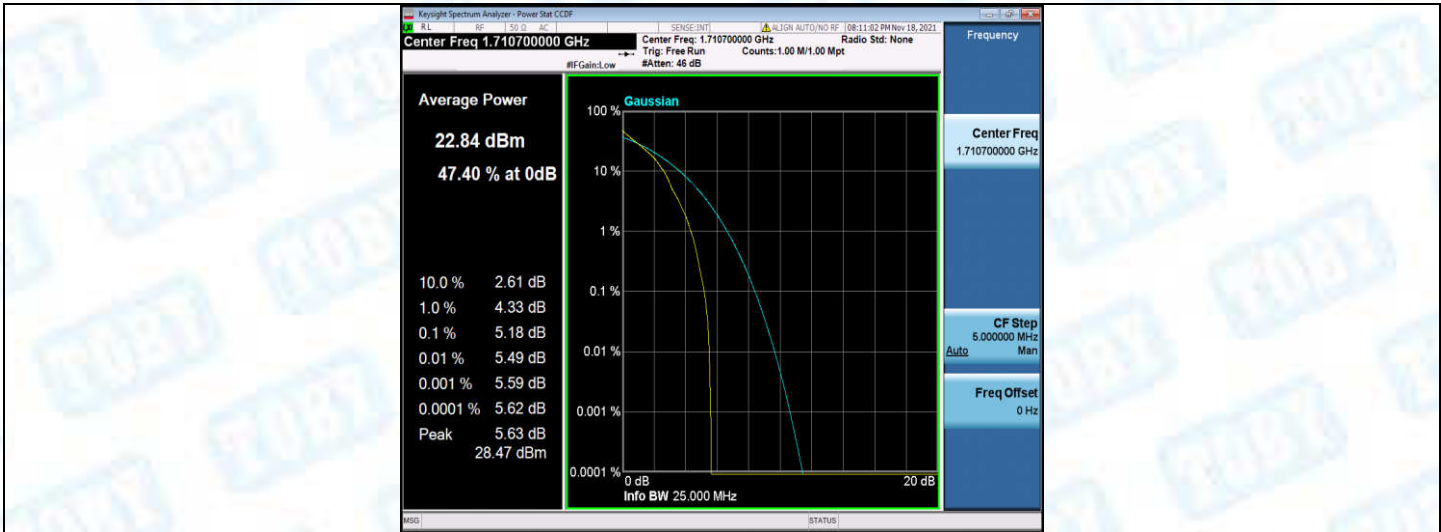

Band4-1.4MHz-QPSK-19957-6RB#0