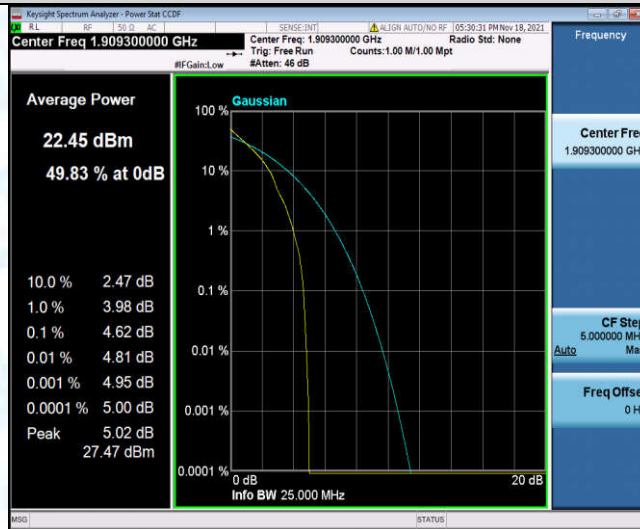

### Test Graphs

Band2-1.4MHz-QPSK-18607-1RB#0

Band2-1.4MHz-QPSK-18607-6RB#0

Band2-1.4MHz-QPSK-18900-1RB#0

**Band2-1.4MHz-QPSK-18900-6RB#0**

**Band2-1.4MHz-QPSK-19193-1RB#0**

**Band2-1.4MHz-QPSK-19193-6RB#0**