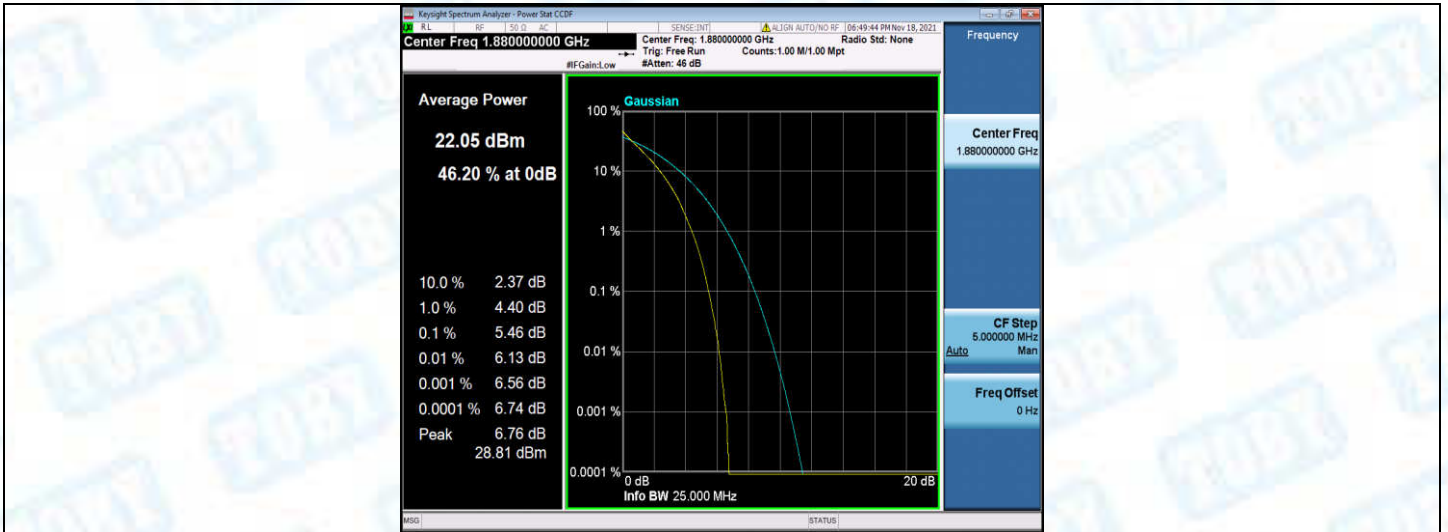

Band2-10MHz-QPSK-18650-50RB#0

Band2-10MHz-QPSK-18900-1RB#0

Band2-10MHz-QPSK-18900-50RB#0

Band2-10MHz-QPSK-19150-1RB#0

Band2-10MHz-QPSK-19150-50RB#0

Band2-10MHz-16QAM-18650-1RB#0

Band2-10MHz-16QAM-18650-50RB#0