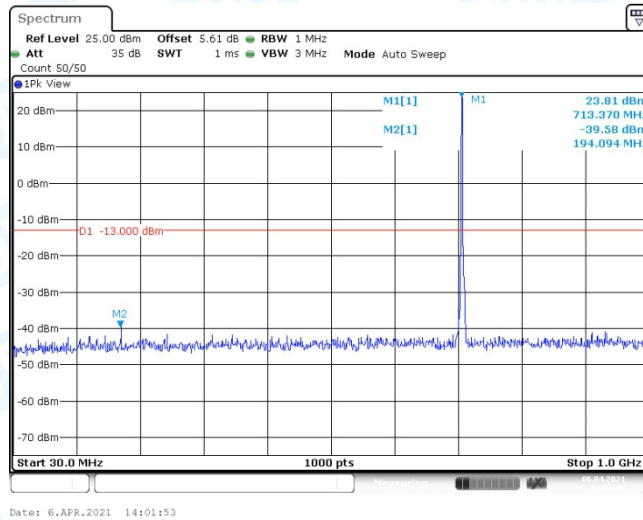

Band12-3MHz-16QAM-23165-1RB#0-Range1:30~1000MHz

Band12-3MHz-16QAM-23165-1RB#0-Range2:1000~10000MHz