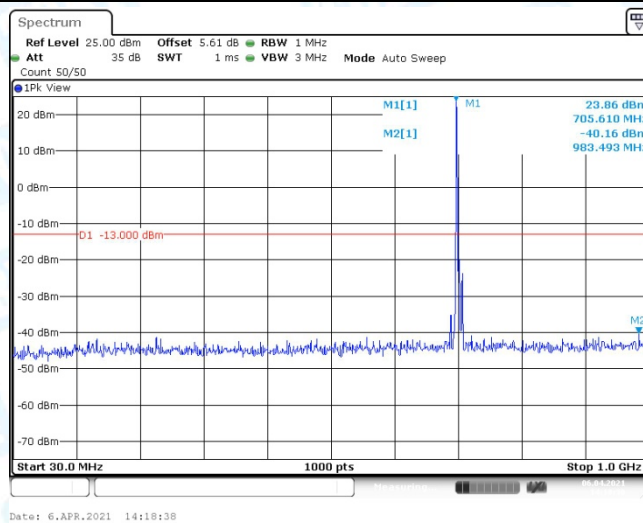

Band12-3MHz-16QAM-23165-1RB#0-Range1:30~1000MHz

Band12-3MHz-16QAM-23165-1RB#0-Range2:1000~10000MHz

Band12-5MHz-QPSK-23035-1RB#0-Range1:30~1000MHz

Band12-5MHz-QPSK-23035-1RB#0-Range2:1000~10000MHz

Band12-5MHz-QPSK-23095-1RB#0-Range1:30~1000MHz