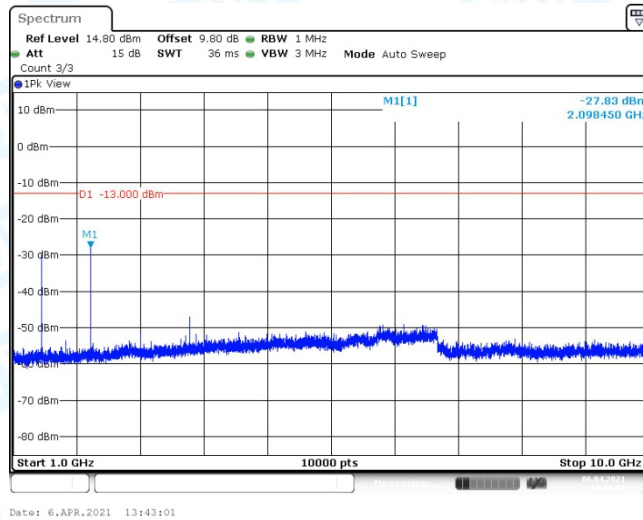

Band12-1.4MHz-QPSK-23017-1RB#0-Range2:1000~10000MHz

Band12-1.4MHz-QPSK-23095-1RB#0-Range1:30~1000MHz