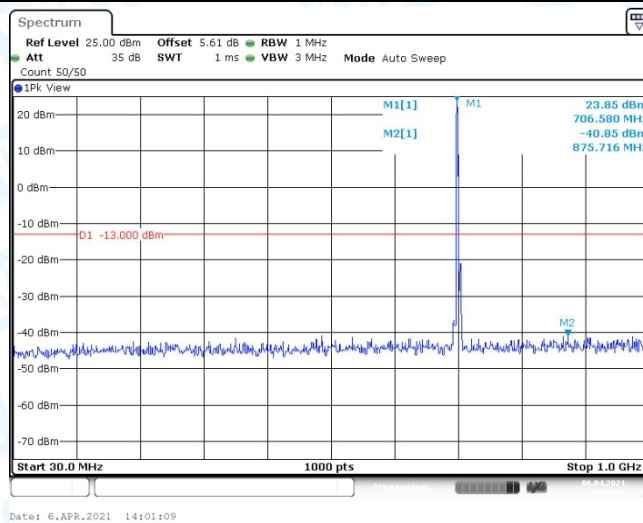

Band12-3MHz-QPSK-23165-1RB#0-Range2:1000~10000MHz

Band12-3MHz-16QAM-23025-1RB#0-Range1:30~1000MHz

Band12-3MHz-16QAM-23025-1RB#0-Range2:1000~10000MHz

Band12-3MHz-16QAM-23095-1RB#0-Range1:30~1000MHz

Band12-3MHz-16QAM-23095-1RB#0-Range2:1000~10000MHz