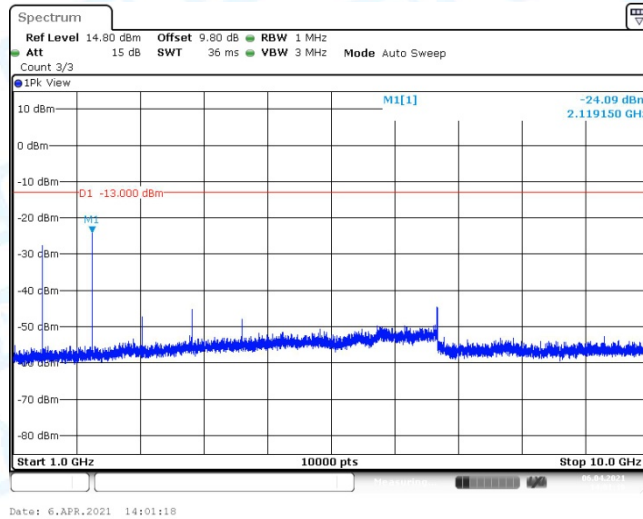

Band12-3MHz-QPSK-23165-1RB#0-Range2:1000~10000MHz

Band12-3MHz-16QAM-23025-1RB#0-Range1:30~1000MHz

Band12-3MHz-16QAM-23025-1RB#0-Range2:1000~10000MHz

Band12-3MHz-16QAM-23095-1RB#0-Range1:30~1000MHz

Band12-3MHz-16QAM-23095-1RB#0-Range2:1000~10000MHz