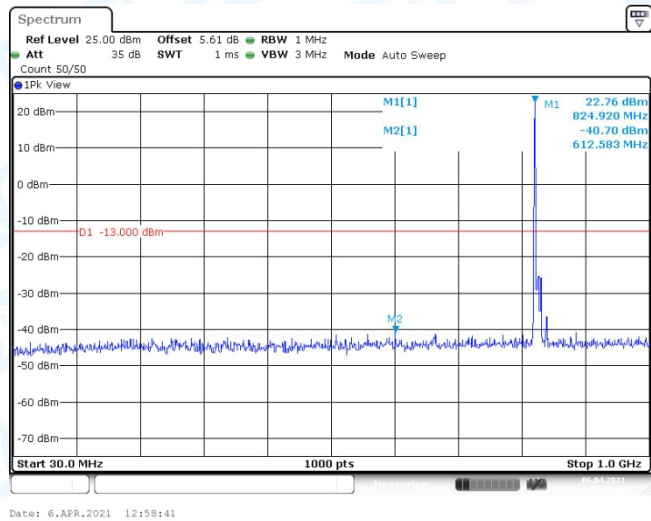

Band5-10MHz-16QAM-20450-1RB#0-Range1:30~1000MHz

Band5-10MHz-16QAM-20450-1RB#0-Range2:1000~10000MHz