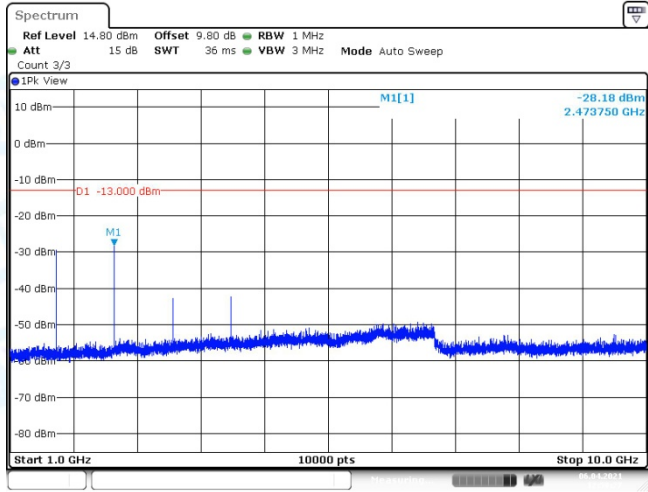

Band5-10MHz-QPSK-20450-1RB#0-Range2:1000~10000MHz

Band5-10MHz-QPSK-20525-1RB#0-Range1:30~1000MHz

Band5-10MHz-QPSK-20525-1RB#0-Range2:1000~10000MHz

Band5-10MHz-QPSK-20600-1RB#0-Range1:30~1000MHz

Band5-10MHz-QPSK-20600-1RB#0-Range2:1000~10000MHz

Band5-10MHz-16QAM-20450-1RB#0-Range1:30~1000MHz

Band5-10MHz-16QAM-20450-1RB#0-Range2:1000~10000MHz

Band5-10MHz-16QAM-20525-1RB#0-Range1:130~1000MHz

Band5-10MHz-16QAM-20525-1RB#0-Range2:1000~10000MHz

Band5-10MHz-16QAM-20600-1RB#0-Range1:30~1000MHz