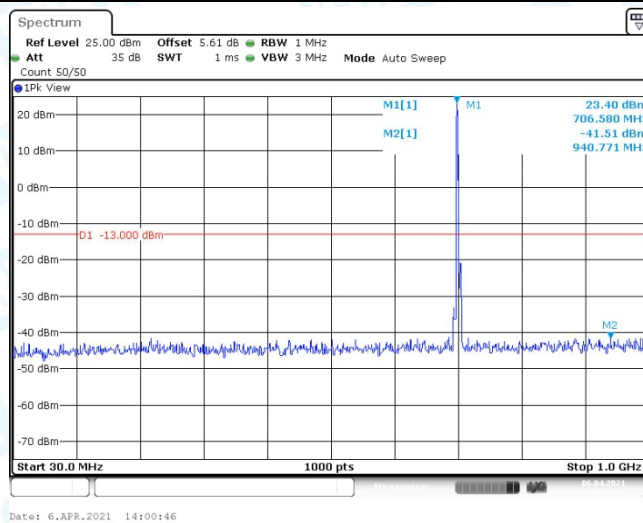

Band12-3MHz-QPSK-23025-1RB#0-Range1:30~1000MHz

Band12-3MHz-QPSK-23025-1RB#0-Range2:1000~10000MHz

Band12-3MHz-QPSK-23095-1RB#0-Range1:30~1000MHz

Band12-3MHz-QPSK-23095-1RB#0-Range2:1000~10000MHz

Band12-3MHz-QPSK-23165-1RB#0-Range1:30~1000MHz