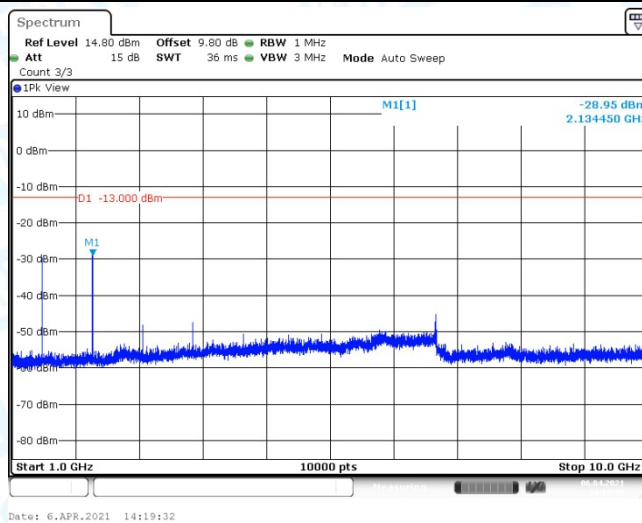

Band12-5MHz-QPSK-23155-1RB#0-Range2:1000~10000MHz

Band12-5MHz-16QAM-23035-1RB#0-Range1:30~1000MHz