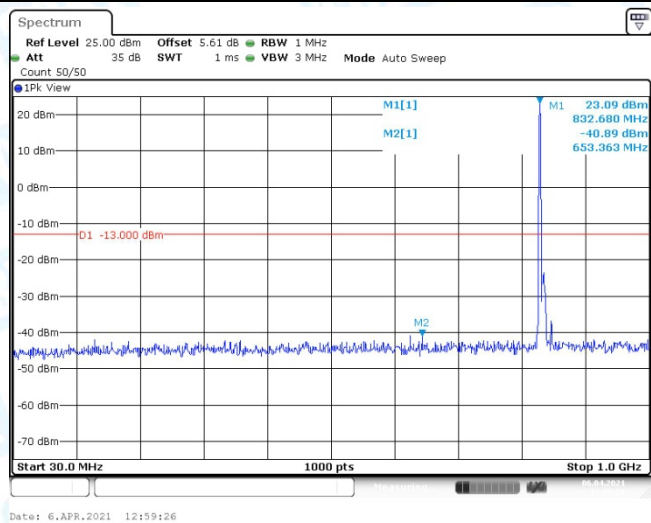

Band5-10MHz-16QAM-20525-1RB#0-Range1:130~1000MHz

Band5-10MHz-16QAM-20525-1RB#0-Range2:1000~10000MHz