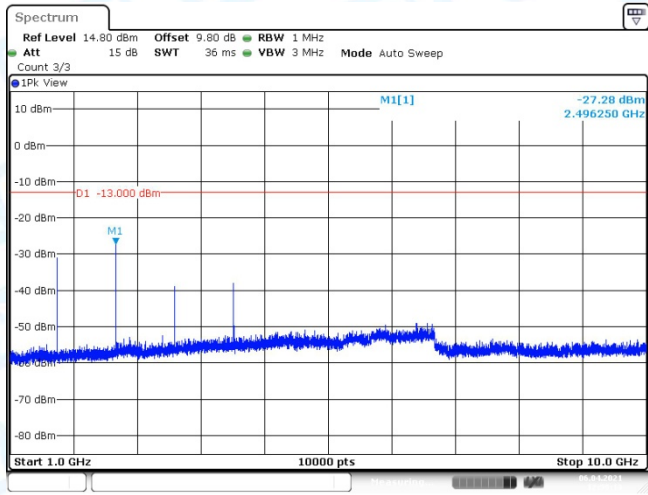

Band5-10MHz-QPSK-20450-1RB#0-Range2:1000~10000MHz

Band5-10MHz-QPSK-20525-1RB#0-Range1:30~1000MHz

Band5-10MHz-QPSK-20525-1RB#0-Range2:1000~10000MHz

Band5-10MHz-QPSK-20600-1RB#0-Range1:30~1000MHz

Band5-10MHz-QPSK-20600-1RB#0-Range2:1000~10000MHz