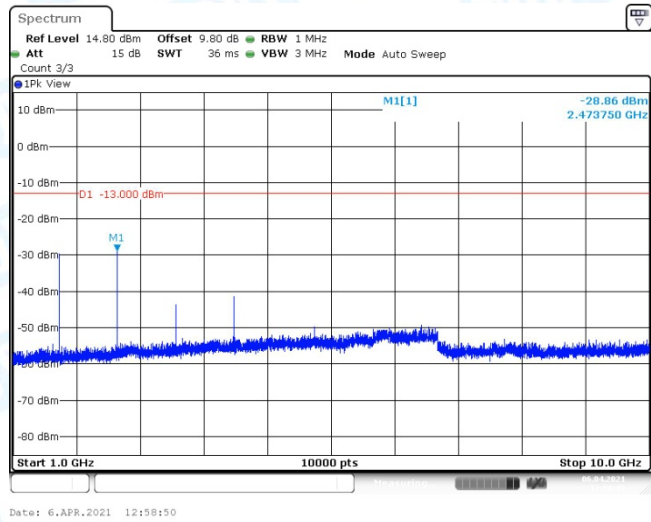

Band5-10MHz-16QAM-20450-1RB#0-Range2:1000~10000MHz

Band5-10MHz-16QAM-20525-1RB#0-Range1:130~1000MHz