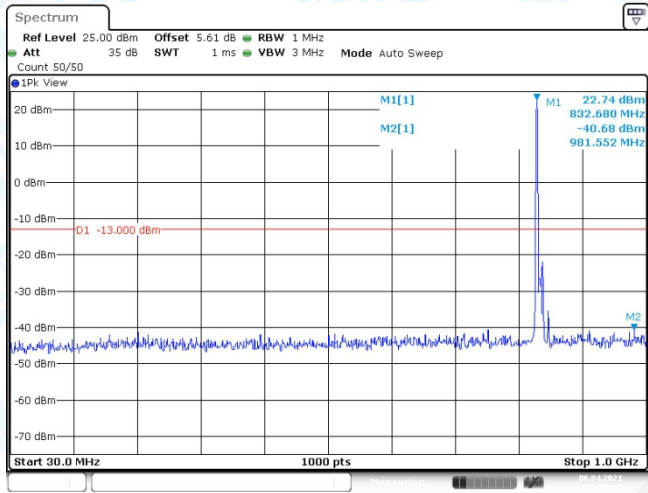

Band5-10MHz-QPSK-20450-1RB#0-Range2:1000~10000MHz

Band5-10MHz-QPSK-20525-1RB#0-Range1:30~1000MHz

Band5-10MHz-QPSK-20525-1RB#0-Range2:1000~10000MHz

Band5-10MHz-QPSK-20600-1RB#0-Range1:30~1000MHz

Band5-10MHz-QPSK-20600-1RB#0-Range2:1000~10000MHz