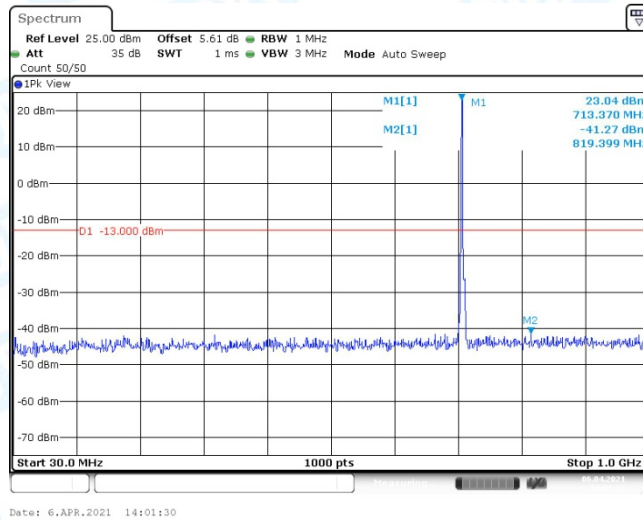

Band12-3MHz-QPSK-23025-1RB#0-Range1:30~1000MHz

Band12-3MHz-QPSK-23025-1RB#0-Range2:1000~10000MHz

Band12-3MHz-QPSK-23095-1RB#0-Range1:30~1000MHz

Band12-3MHz-QPSK-23095-1RB#0-Range2:1000~10000MHz

Band12-3MHz-QPSK-23165-1RB#0-Range1:30~1000MHz