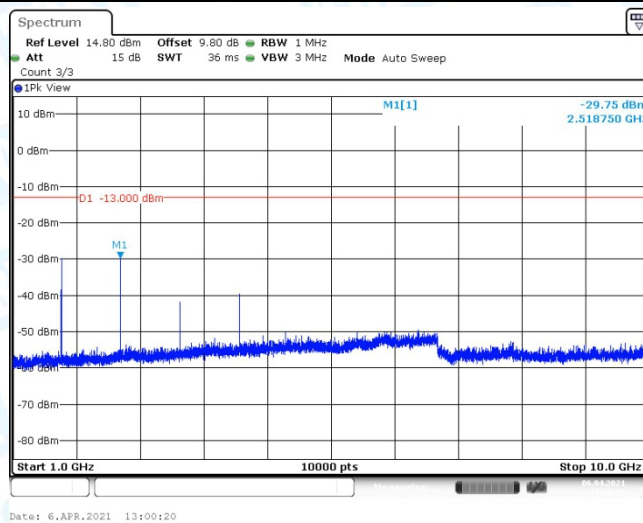

Band5-10MHz-16QAM-20600-1RB#0-Range2:1000~10000MHz

Band12-1.4MHz-QPSK-23017-1RB#0-Range1:30~1000MHz