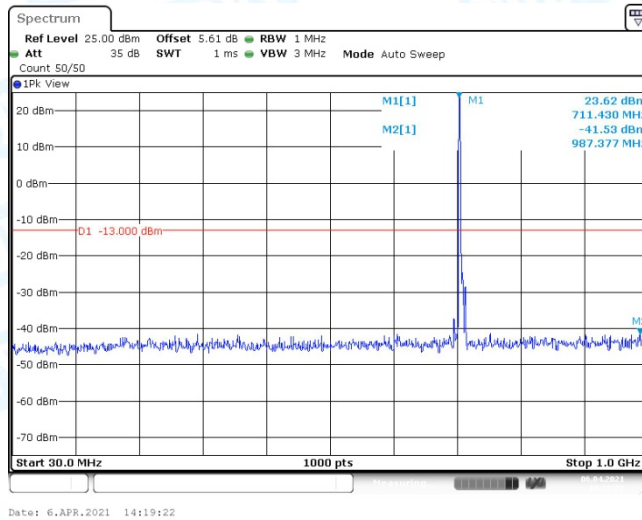

Band12-5MHz-QPSK-23155-1RB#0-Range1:30~1000MHz

Band12-5MHz-QPSK-23155-1RB#0-Range2:1000~10000MHz