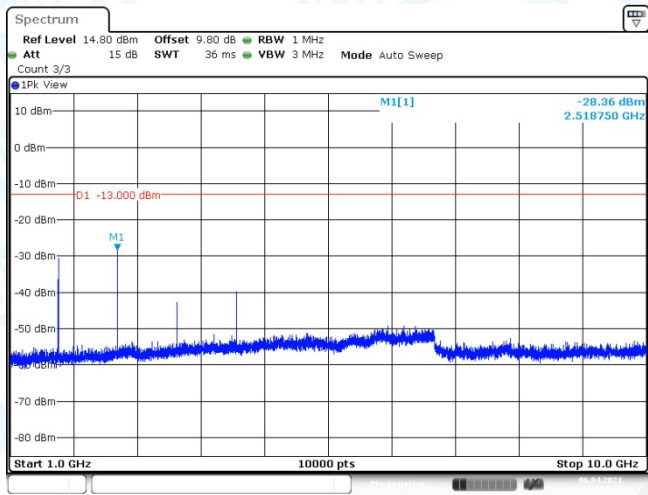

Band5-10MHz-QPSK-20450-1RB#0-Range2:1000~10000MHz

Band5-10MHz-QPSK-20525-1RB#0-Range1:30~1000MHz

Band5-10MHz-QPSK-20525-1RB#0-Range2:1000~10000MHz

Band5-10MHz-QPSK-20600-1RB#0-Range1:30~1000MHz

Band5-10MHz-QPSK-20600-1RB#0-Range2:1000~10000MHz

Band5-10MHz-16QAM-20450-1RB#0-Range1:30~1000MHz

Band5-10MHz-16QAM-20450-1RB#0-Range2:1000~10000MHz

Band5-10MHz-16QAM-20525-1RB#0-Range1:130~1000MHz

Band5-10MHz-16QAM-20525-1RB#0-Range2:1000~10000MHz

Band5-10MHz-16QAM-20600-1RB#0-Range1:30~1000MHz