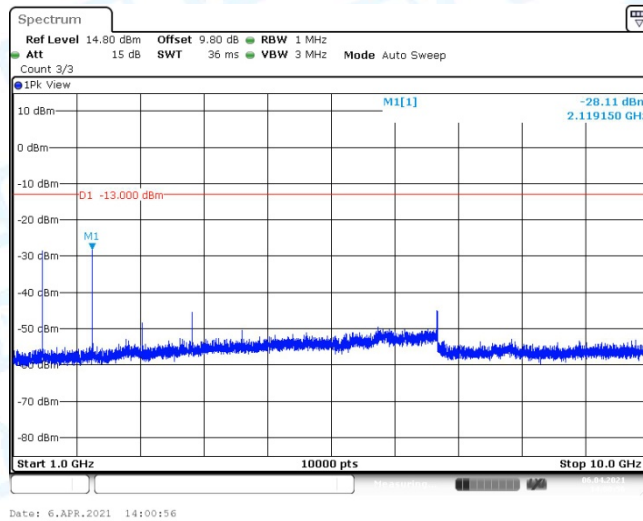

Band12-3MHz-QPSK-23025-1RB#0-Range1:30~1000MHz

Band12-3MHz-QPSK-23025-1RB#0-Range2:1000~10000MHz

Band12-3MHz-QPSK-23095-1RB#0-Range1:30~1000MHz

Band12-3MHz-QPSK-23095-1RB#0-Range2:1000~10000MHz

Band12-3MHz-QPSK-23165-1RB#0-Range1:30~1000MHz