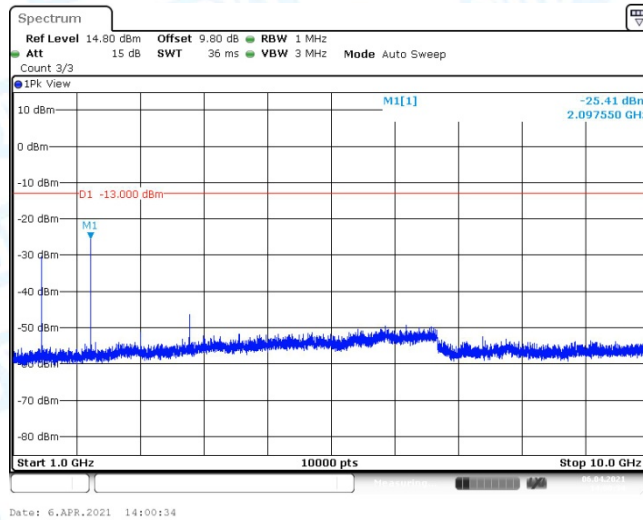

Band12-3MHz-16QAM-23025-1RB#0-Range2:1000~10000MHz

Band12-3MHz-16QAM-23095-1RB#0-Range1:30~1000MHz