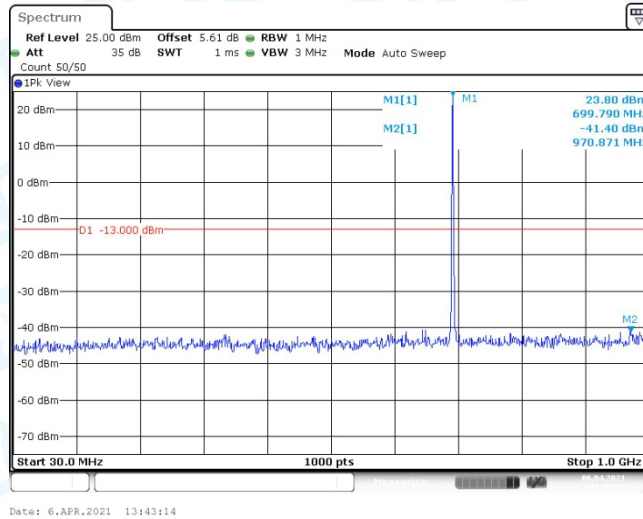

Band12-1.4MHz-16QAM-23017-1RB#0-Range1:30~1000MHz

Band12-1.4MHz-16QAM-23017-1RB#0-Range2:1000~10000MHz