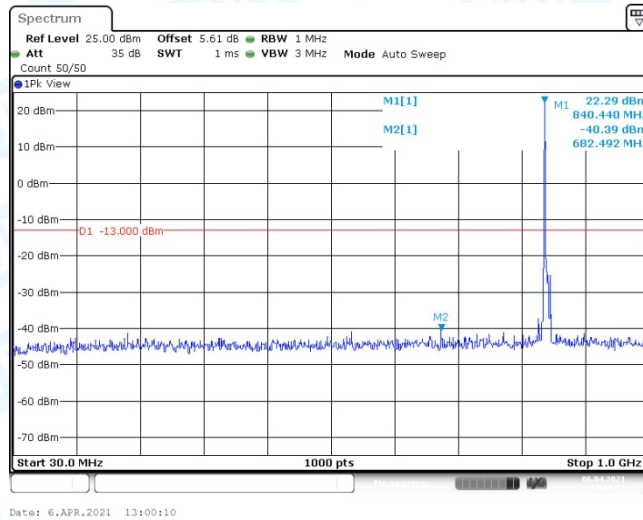

Band5-10MHz-16QAM-20450-1RB#0-Range1:30~1000MHz

Band5-10MHz-16QAM-20450-1RB#0-Range2:1000~10000MHz

Band5-10MHz-16QAM-20525-1RB#0-Range1:130~1000MHz

Band5-10MHz-16QAM-20525-1RB#0-Range2:1000~10000MHz

Band5-10MHz-16QAM-20600-1RB#0-Range1:30~1000MHz