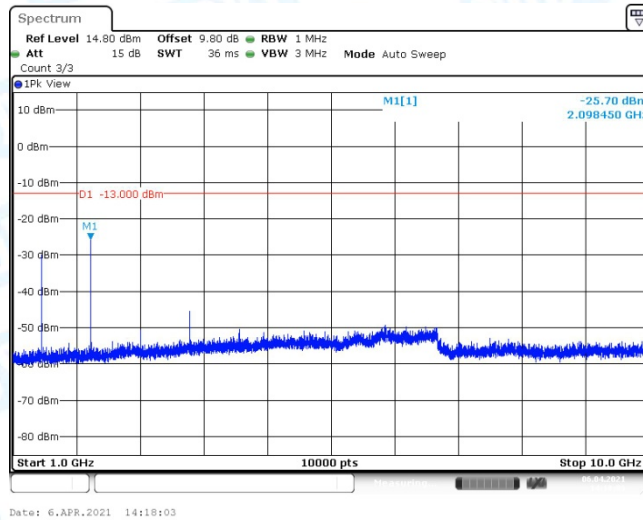

Band12-3MHz-16QAM-23165-1RB#0-Range1:30~1000MHz

Band12-3MHz-16QAM-23165-1RB#0-Range2:1000~10000MHz

Band12-5MHz-QPSK-23035-1RB#0-Range1:30~1000MHz

Band12-5MHz-QPSK-23035-1RB#0-Range2:1000~10000MHz

Band12-5MHz-QPSK-23095-1RB#0-Range1:30~1000MHz