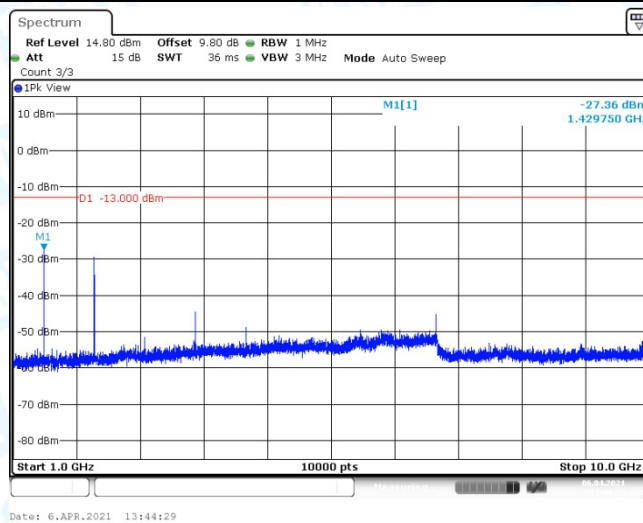

Band12-1.4MHz-QPSK-23173-1RB#0-Range2:1000~10000MHz

Band12-1.4MHz-16QAM-23017-1RB#0-Range1:30~1000MHz