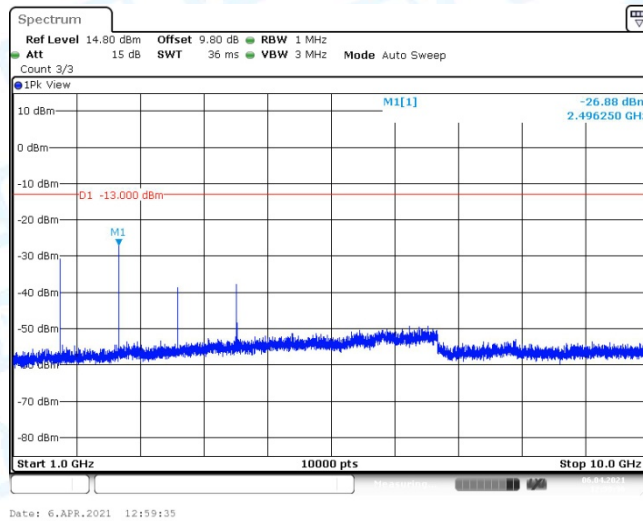

Band5-10MHz-16QAM-20450-1RB#0-Range1:30~1000MHz

Band5-10MHz-16QAM-20450-1RB#0-Range2:1000~10000MHz

Band5-10MHz-16QAM-20525-1RB#0-Range1:130~1000MHz

Band5-10MHz-16QAM-20525-1RB#0-Range2:1000~10000MHz

Band5-10MHz-16QAM-20600-1RB#0-Range1:30~1000MHz