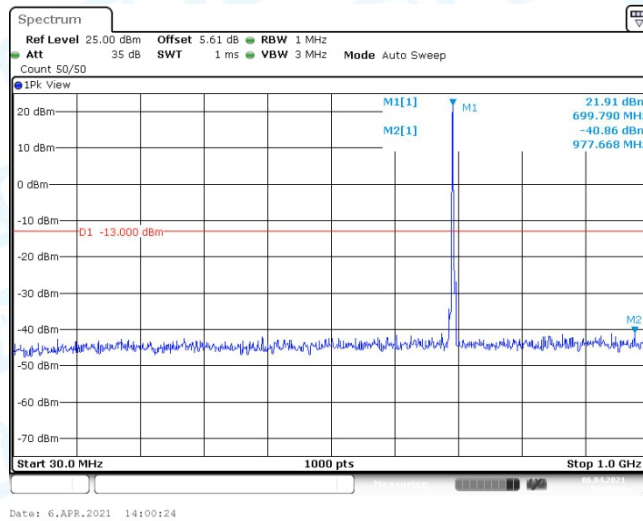

Band12-3MHz-16QAM-23025-1RB#0-Range1:30~1000MHz

Band12-3MHz-16QAM-23025-1RB#0-Range2:1000~10000MHz