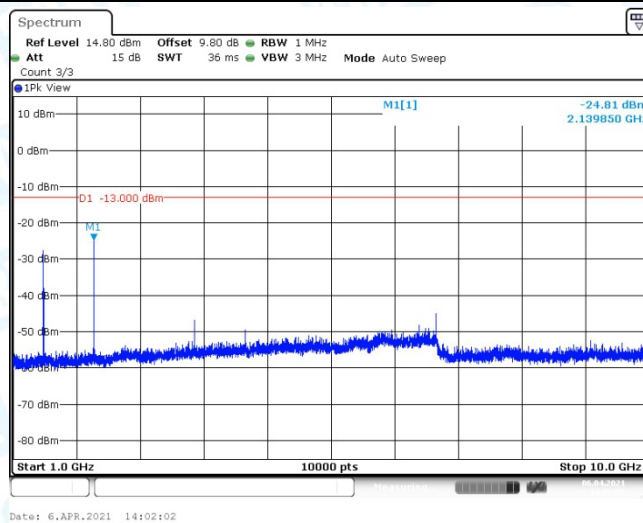

Band12-3MHz-16QAM-23165-1RB#0-Range2:1000~10000MHz

Band12-5MHz-QPSK-23035-1RB#0-Range1:30~1000MHz