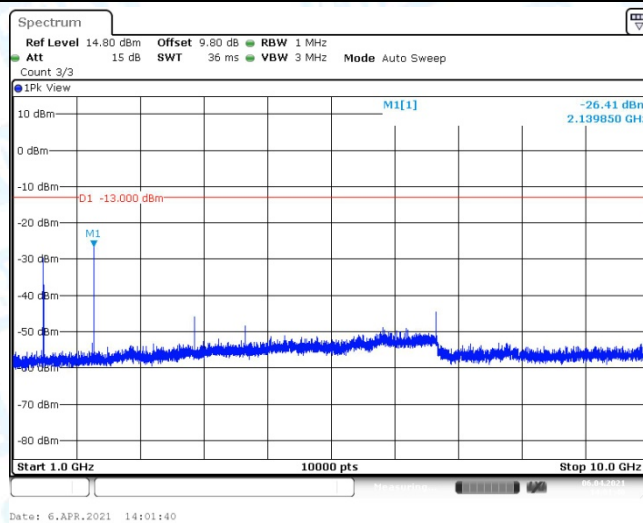

Band12-3MHz-QPSK-23165-1RB#0-Range2:1000~10000MHz

Band12-3MHz-16QAM-23025-1RB#0-Range1:30~1000MHz