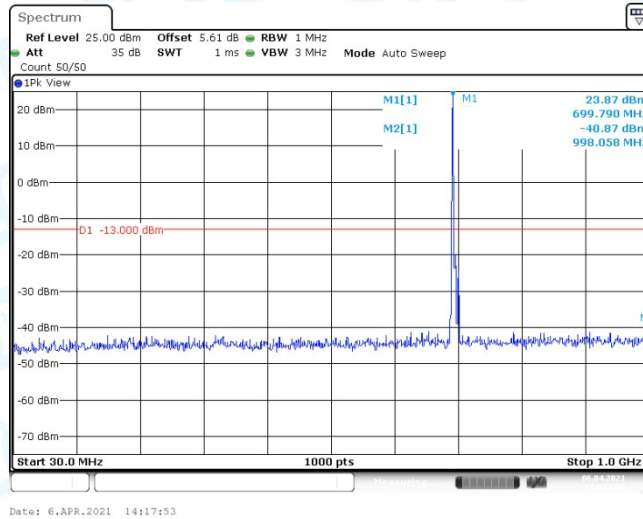

Band12-5MHz-QPSK-23035-1RB#0-Range1:30~1000MHz

Band12-5MHz-QPSK-23035-1RB#0-Range2:1000~10000MHz