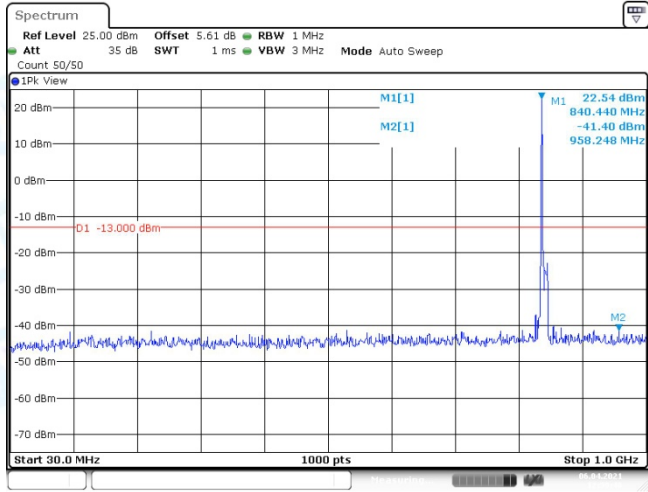

Band5-10MHz-QPSK-20450-1RB#0-Range2:1000~10000MHz

Band5-10MHz-QPSK-20525-1RB#0-Range1:30~1000MHz

Band5-10MHz-QPSK-20525-1RB#0-Range2:1000~10000MHz

Band5-10MHz-QPSK-20600-1RB#0-Range1:30~1000MHz

Band5-10MHz-QPSK-20600-1RB#0-Range2:1000~10000MHz