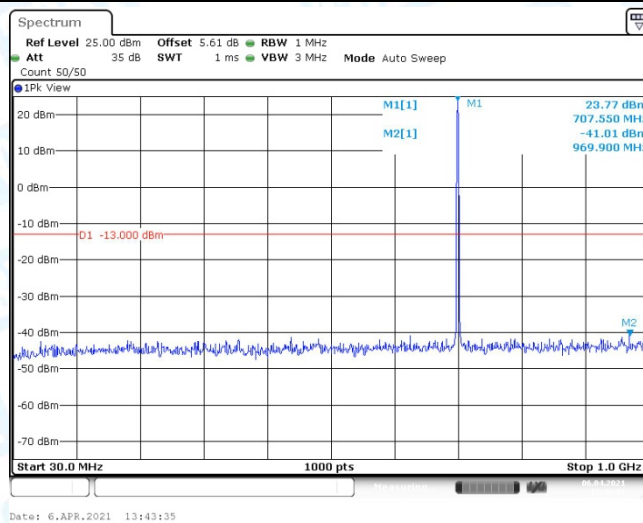

Band5-10MHz-16QAM-20600-1RB#0-Range2:1000~10000MHz

Band12-1.4MHz-QPSK-23017-1RB#0-Range1:30~1000MHz

Band12-1.4MHz-QPSK-23017-1RB#0-Range2:1000~10000MHz

Band12-1.4MHz-QPSK-23095-1RB#0-Range1:30~1000MHz

Band12-1.4MHz-QPSK-23095-1RB#0-Range2:1000~10000MHz