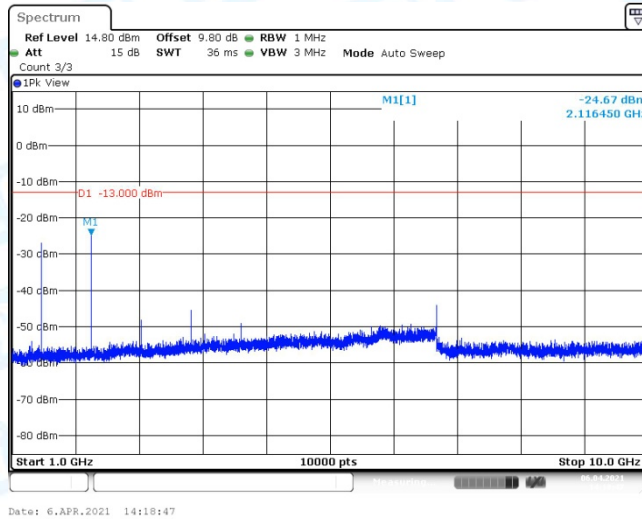

Band12-5MHz-QPSK-23095-1RB#0-Range2:1000~10000MHz

Band12-5MHz-QPSK-23155-1RB#0-Range1:30~1000MHz