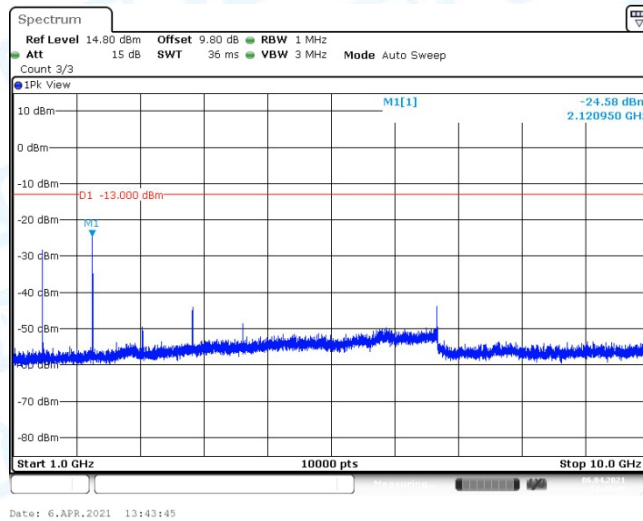

Band5-10MHz-16QAM-20600-1RB#0-Range2:1000~10000MHz

Band12-1.4MHz-QPSK-23017-1RB#0-Range1:30~1000MHz

Band12-1.4MHz-QPSK-23017-1RB#0-Range2:1000~10000MHz

Band12-1.4MHz-QPSK-23095-1RB#0-Range1:30~1000MHz

Band12-1.4MHz-QPSK-23095-1RB#0-Range2:1000~10000MHz