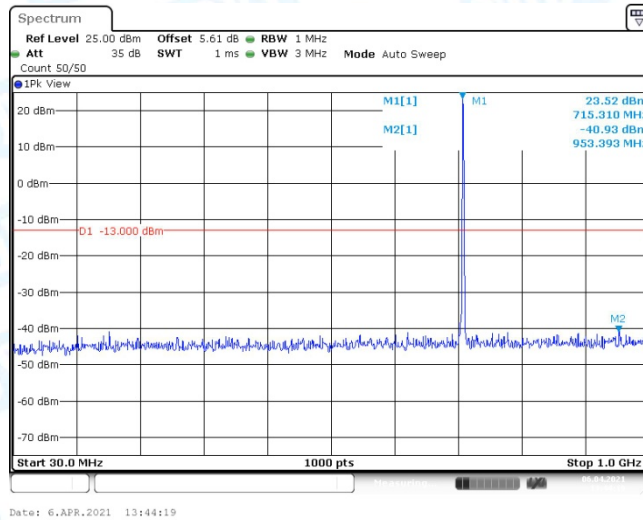

Band12-1.4MHz-QPSK-23173-1RB#0-Range1:30~1000MHz

Band12-1.4MHz-QPSK-23173-1RB#0-Range2:1000~10000MHz