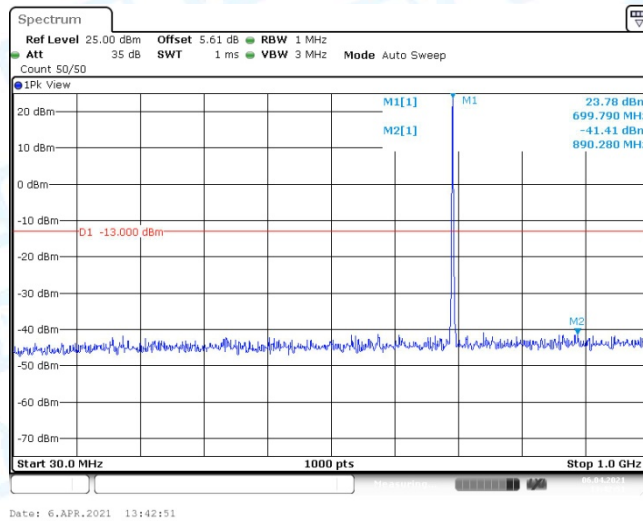

Band12-1.4MHz-QPSK-23017-1RB#0-Range1:30~1000MHz

Band12-1.4MHz-QPSK-23017-1RB#0-Range2:1000~10000MHz