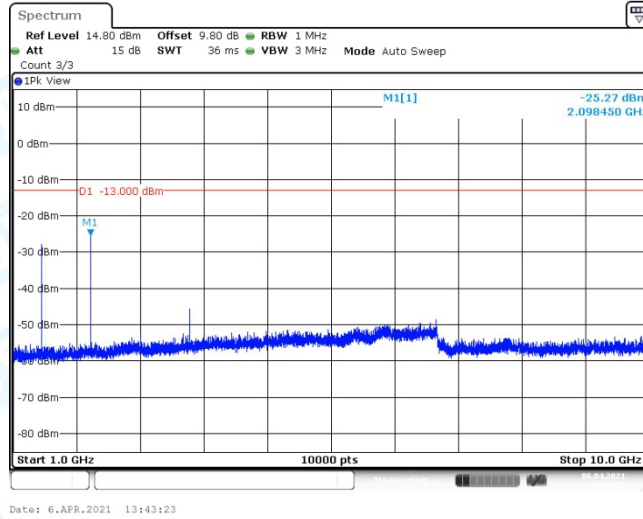

Band12-1.4MHz-QPSK-23173-1RB#0-Range1:30~1000MHz

Band12-1.4MHz-QPSK-23173-1RB#0-Range2:1000~10000MHz

Band12-1.4MHz-16QAM-23017-1RB#0-Range1:30~1000MHz

Band12-1.4MHz-16QAM-23017-1RB#0-Range2:1000~10000MHz