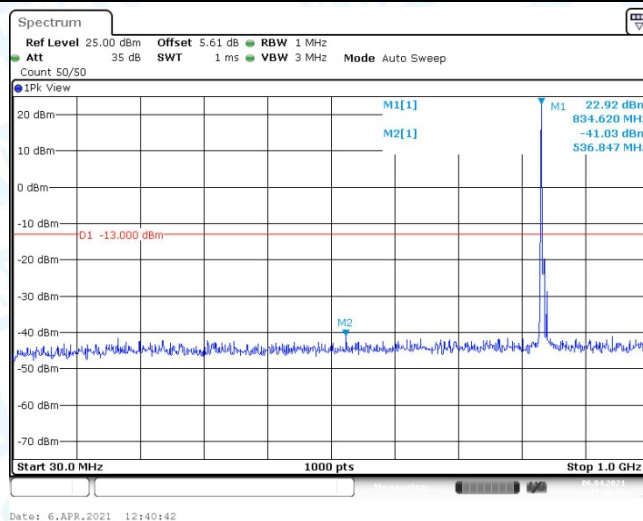

Band5-5MHz-16QAM-20425-1RB#0-Range1:30~1000MHz

Band5-5MHz-16QAM-20425-1RB#0-Range2:1000~10000MHz

Band5-5MHz-16QAM-20525-1RB#0-Range1:30~1000MHz

Band5-5MHz-16QAM-20525-1RB#0-Range2:1000~10000MHz

Band5-5MHz-16QAM-20625-1RB#0-Range1:30~1000MHz