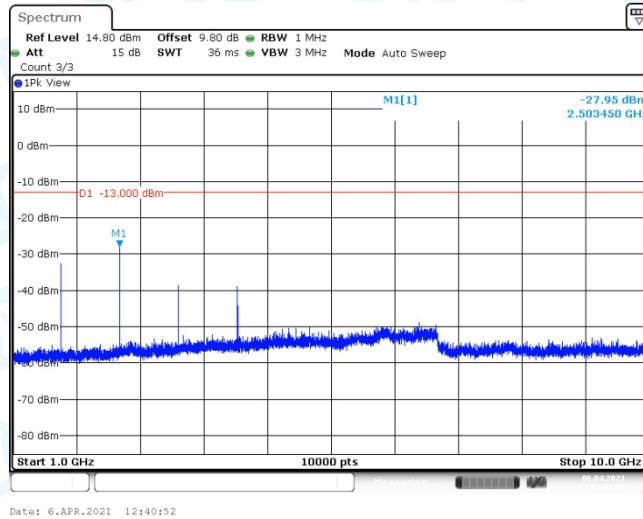

Band5-5MHz-16QAM-20425-1RB#0-Range1:30~1000MHz

Band5-5MHz-16QAM-20425-1RB#0-Range2:1000~10000MHz

Band5-5MHz-16QAM-20525-1RB#0-Range1:30~1000MHz

Band5-5MHz-16QAM-20525-1RB#0-Range2:1000~10000MHz

Band5-5MHz-16QAM-20625-1RB#0-Range1:30~1000MHz