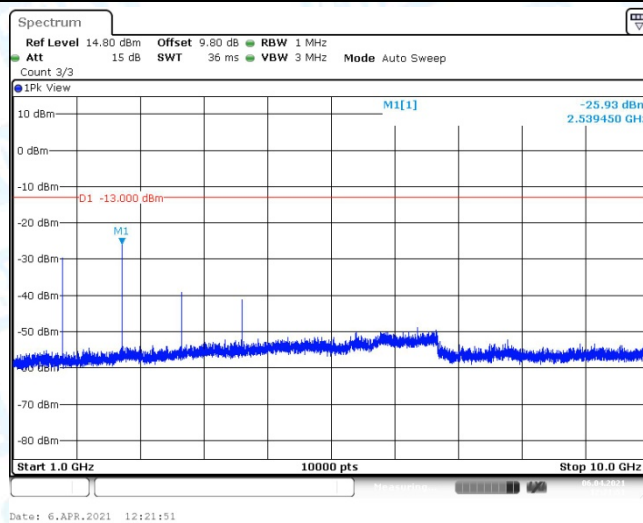

Band5-3MHz-QPSK-20635-1RB#0-Range2:1000~10000MHz

Band5-3MHz-16QAM-20415-1RB#0-Range1:30~1000MHz