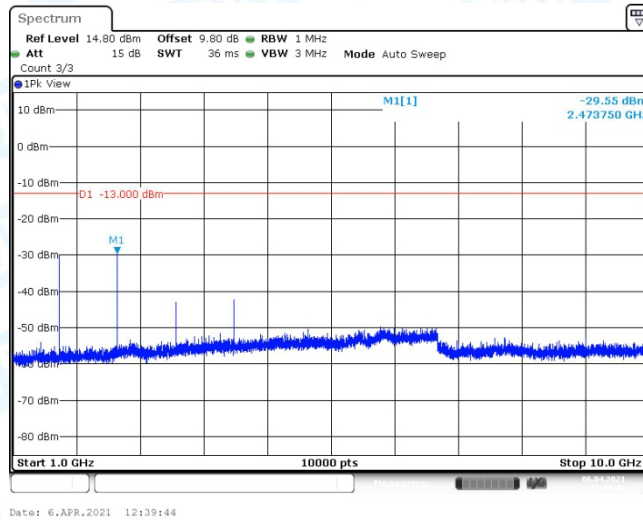

Band5-5MHz-QPSK-20425-1RB#0-Range2:1000~10000MHz

Band5-5MHz-QPSK-20525-1RB#0-Range1:30~1000MHz