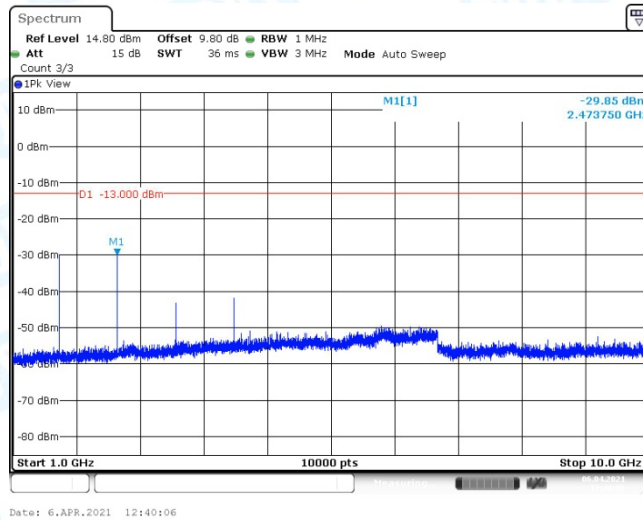

Band5-5MHz-16QAM-20425-1RB#0-Range2:1000~10000MHz

Band5-5MHz-16QAM-20525-1RB#0-Range1:30~1000MHz