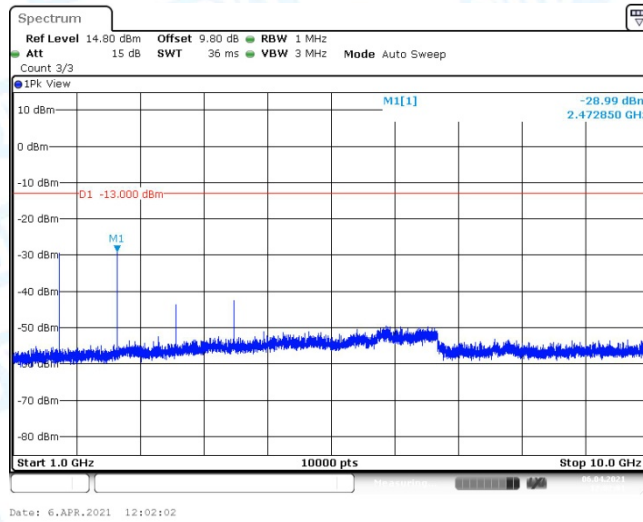

Band5-1.4MHz-QPSK-20407-1RB#0-Range2:1000~10000MHz

Band5-1.4MHz-QPSK-20525-1RB#0-Range1:30~1000MHz