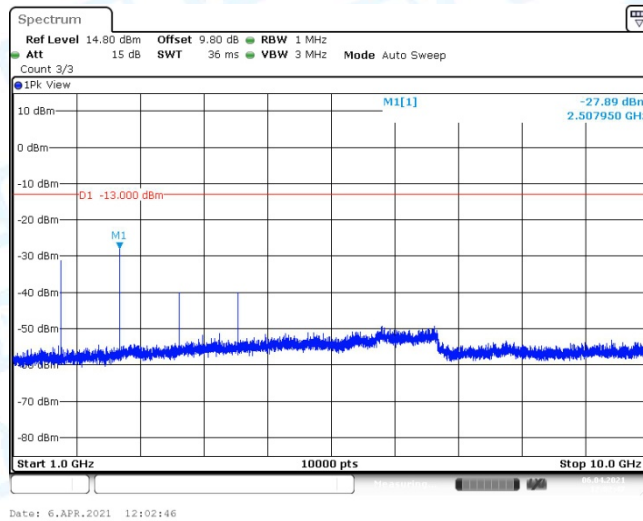

Band5-1.4MHz-QPSK-20407-1RB#0-Range1:30~1000MHz

Band5-1.4MHz-QPSK-20407-1RB#0-Range2:1000~10000MHz

Band5-1.4MHz-QPSK-20525-1RB#0-Range1:30~1000MHz

Band5-1.4MHz-QPSK-20525-1RB#0-Range2:1000~10000MHz

Band5-1.4MHz-QPSK-20643-1RB#0-Range1:30~1000MHz