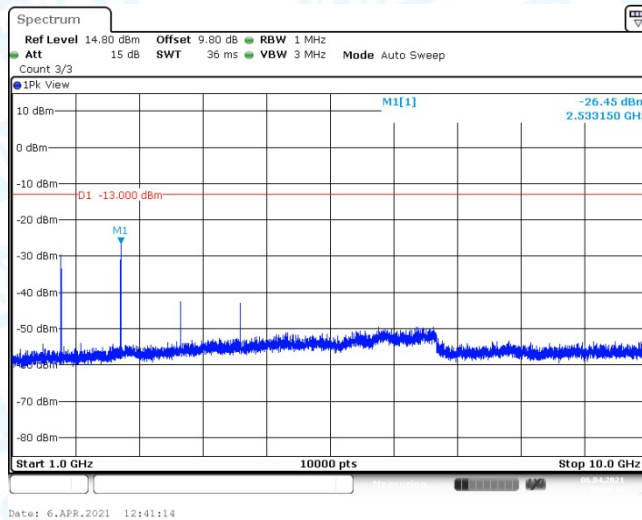

Band5-5MHz-QPSK-20425-1RB#0-Range2:1000~10000MHz

Band5-5MHz-QPSK-20525-1RB#0-Range1:30~1000MHz

Band5-5MHz-QPSK-20525-1RB#0-Range2:1000~10000MHz

Band5-5MHz-QPSK-20625-1RB#0-Range1:30~1000MHz

Band5-5MHz-QPSK-20625-1RB#0-Range2:1000~10000MHz

Band5-5MHz-16QAM-20425-1RB#0-Range1:30~1000MHz

Band5-5MHz-16QAM-20425-1RB#0-Range2:1000~10000MHz

Band5-5MHz-16QAM-20525-1RB#0-Range1:30~1000MHz

Band5-5MHz-16QAM-20525-1RB#0-Range2:1000~10000MHz

Band5-5MHz-16QAM-20625-1RB#0-Range1:30~1000MHz