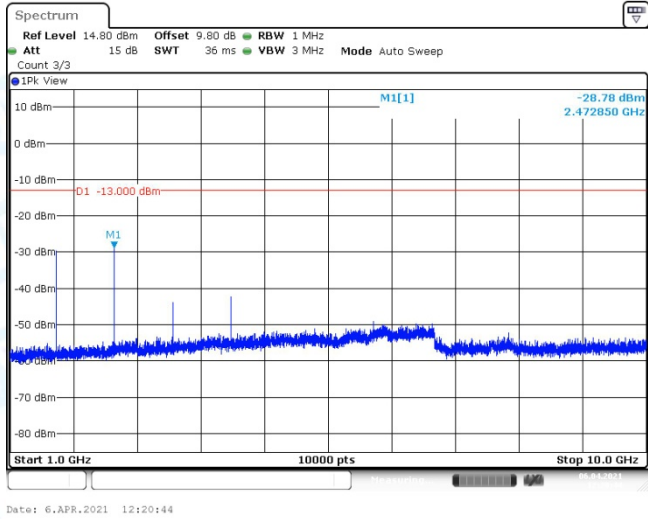

Band5-3MHz-QPSK-20525-1RB#0-Range2:1000~10000MHz

Band5-3MHz-QPSK-20635-1RB#0-Range1:30~1000MHz

Band5-3MHz-QPSK-20635-1RB#0-Range2:1000~10000MHz

Band5-3MHz-16QAM-20415-1RB#0-Range1:30~1000MHz

Band5-3MHz-16QAM-20415-1RB#0-Range2:1000~10000MHz