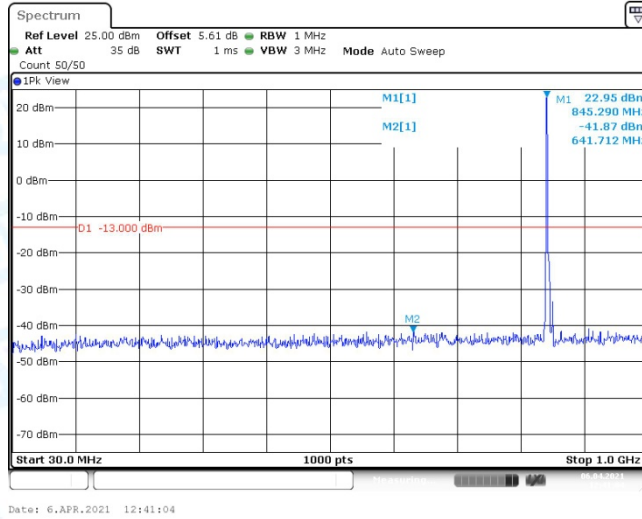

Band5-5MHz-QPSK-20425-1RB#0-Range2:1000~10000MHz

Band5-5MHz-QPSK-20525-1RB#0-Range1:30~1000MHz

Band5-5MHz-QPSK-20525-1RB#0-Range2:1000~10000MHz

Band5-5MHz-QPSK-20625-1RB#0-Range1:30~1000MHz

Band5-5MHz-QPSK-20625-1RB#0-Range2:1000~10000MHz