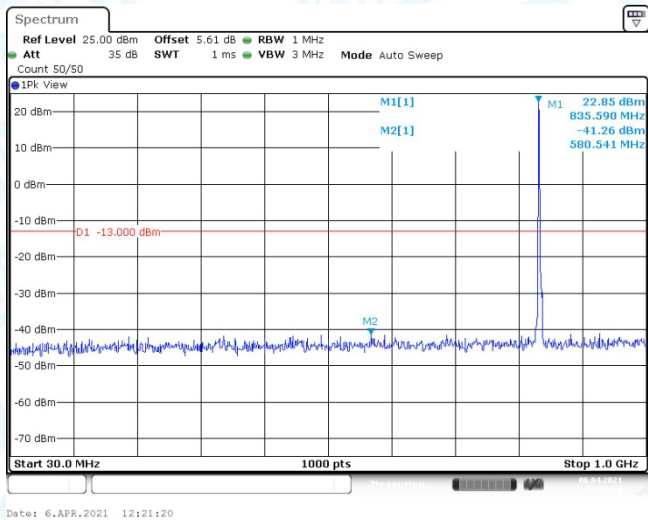

Band5-3MHz-16QAM-20525-1RB#0-Range1:30~1000MHz

Band5-3MHz-16QAM-20525-1RB#0-Range2:1000~10000MHz