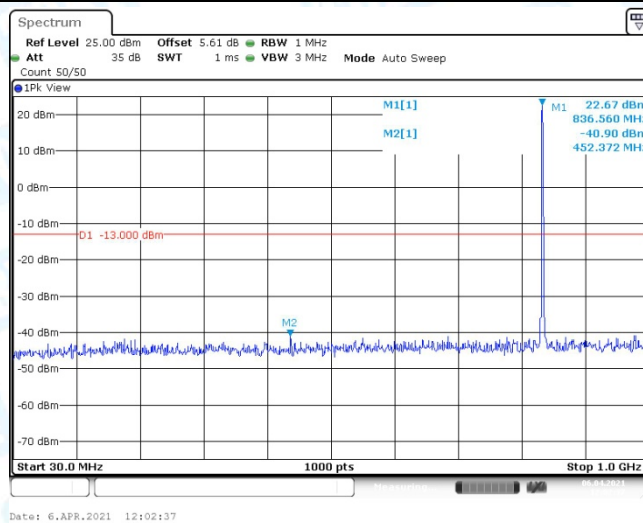

Band5-1.4MHz-QPSK-20407-1RB#0-Range1:30~1000MHz

Band5-1.4MHz-QPSK-20407-1RB#0-Range2:1000~10000MHz

Band5-1.4MHz-QPSK-20525-1RB#0-Range1:30~1000MHz

Band5-1.4MHz-QPSK-20525-1RB#0-Range2:1000~10000MHz

Band5-1.4MHz-QPSK-20643-1RB#0-Range1:30~1000MHz