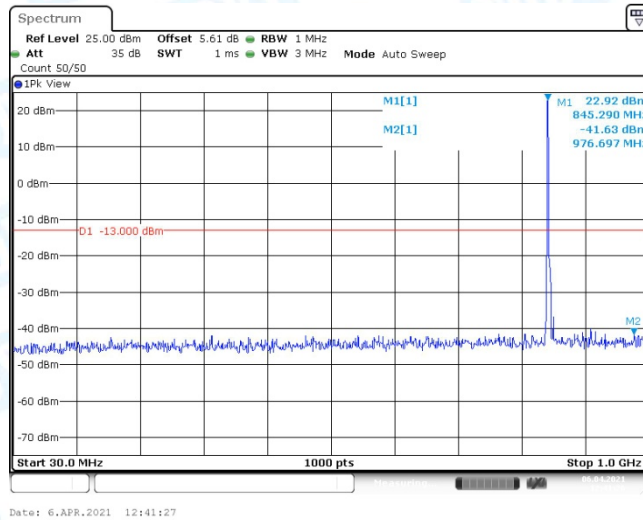

Band5-5MHz-16QAM-20425-1RB#0-Range1:30~1000MHz

Band5-5MHz-16QAM-20425-1RB#0-Range2:1000~10000MHz

Band5-5MHz-16QAM-20525-1RB#0-Range1:30~1000MHz

Band5-5MHz-16QAM-20525-1RB#0-Range2:1000~10000MHz

Band5-5MHz-16QAM-20625-1RB#0-Range1:30~1000MHz