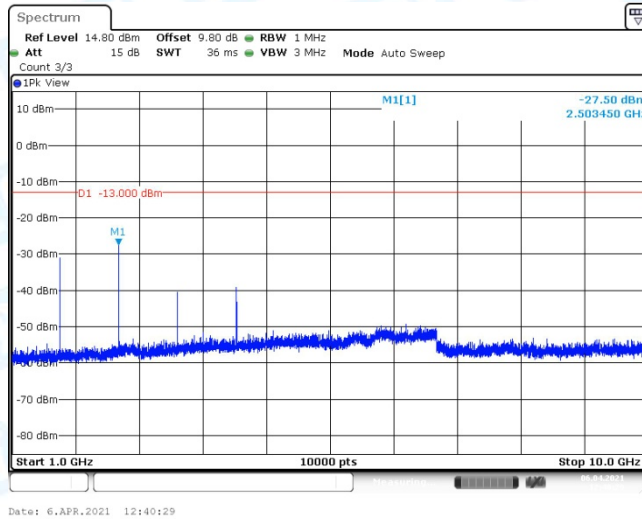

Band5-5MHz-QPSK-20525-1RB#0-Range2:1000~10000MHz

Band5-5MHz-QPSK-20625-1RB#0-Range1:30~1000MHz