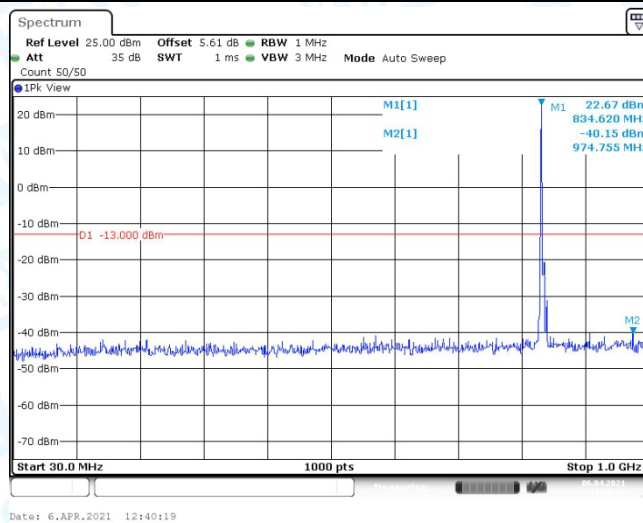

Band5-5MHz-QPSK-20525-1RB#0-Range1:30~1000MHz

Band5-5MHz-QPSK-20525-1RB#0-Range2:1000~10000MHz