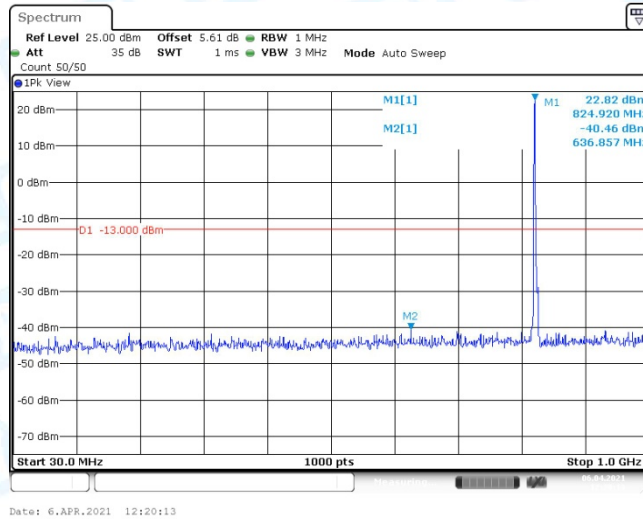

Band5-1.4MHz-16QAM-20643-1RB#0-Range1:30~1000MHz

Band5-1.4MHz-16QAM-20643-1RB#0-Range2:1000~10000MHz

Band5-3MHz-QPSK-20415-1RB#0-Range1:30~1000MHz

Band5-3MHz-QPSK-20415-1RB#0-Range2:1000~10000MHz

Band5-3MHz-QPSK-20525-1RB#0-Range1:30~1000MHz