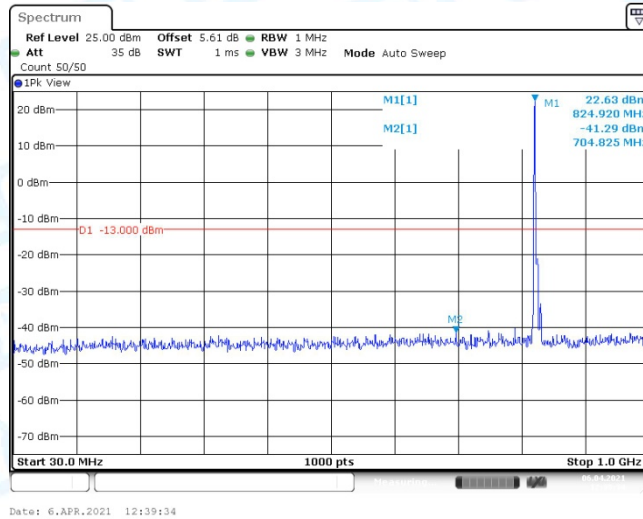

Band5-3MHz-16QAM-20525-1RB#0-Range1:30~1000MHz

Band5-3MHz-16QAM-20525-1RB#0-Range2:1000~10000MHz

Band5-3MHz-16QAM-20635-1RB#0-Range1:30~1000MHz

Band5-3MHz-16QAM-20635-1RB#0-Range2:1000~10000MHz

Band5-5MHz-QPSK-20425-1RB#0-Range1:30~1000MHz