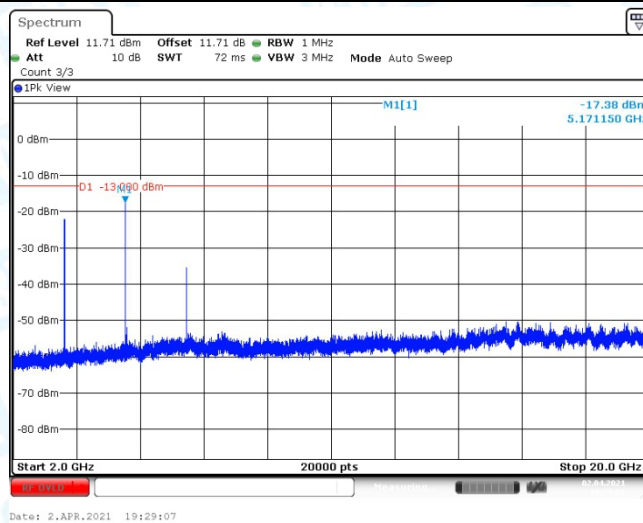

Band4-20MHz-16QAM-20175-1RB#0-Range2:1000~2000MHz

Band4-20MHz-16QAM-20175-1RB#0-Range3:2000~20000MHz

Band4-20MHz-16QAM-20300-1RB#0-Range1:30~1000MHz

Band4-20MHz-16QAM-20300-1RB#0-Range2:1000~2000MHz

Band4-20MHz-16QAM-20300-1RB#0-Range3:2000~20000MHz