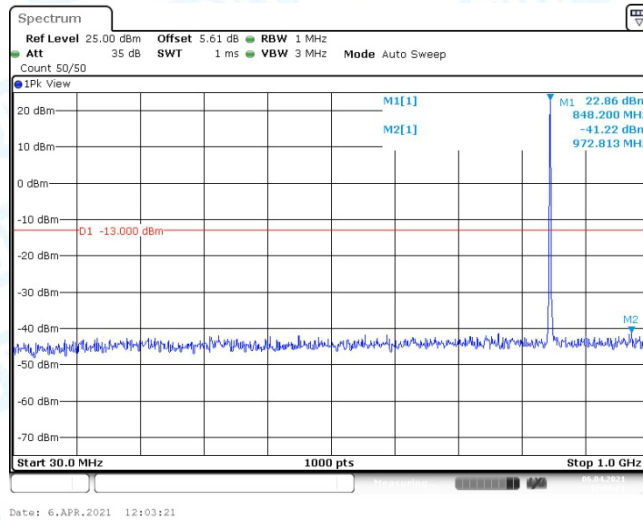

Band5-1.4MHz-QPSK-20407-1RB#0-Range1:30~1000MHz

Band5-1.4MHz-QPSK-20407-1RB#0-Range2:1000~10000MHz

Band5-1.4MHz-QPSK-20525-1RB#0-Range1:30~1000MHz

Band5-1.4MHz-QPSK-20525-1RB#0-Range2:1000~10000MHz

Band5-1.4MHz-QPSK-20643-1RB#0-Range1:30~1000MHz