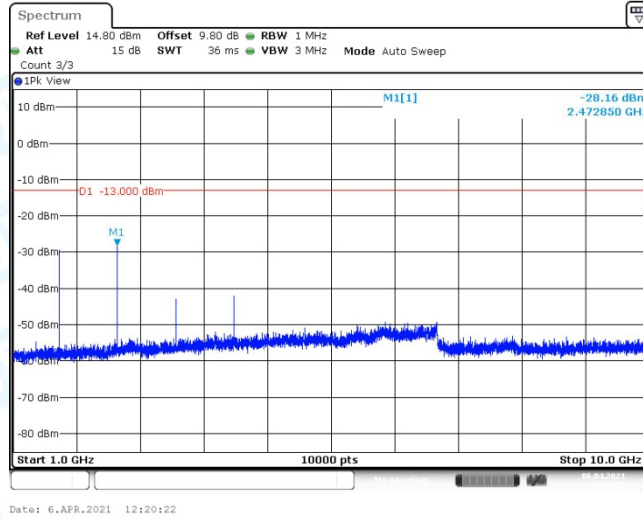

Band5-1.4MHz-16QAM-20643-1RB#0-Range1:30~1000MHz

Band5-1.4MHz-16QAM-20643-1RB#0-Range2:1000~10000MHz

Band5-3MHz-QPSK-20415-1RB#0-Range1:30~1000MHz

Band5-3MHz-QPSK-20415-1RB#0-Range2:1000~10000MHz

Band5-3MHz-QPSK-20525-1RB#0-Range1:30~1000MHz