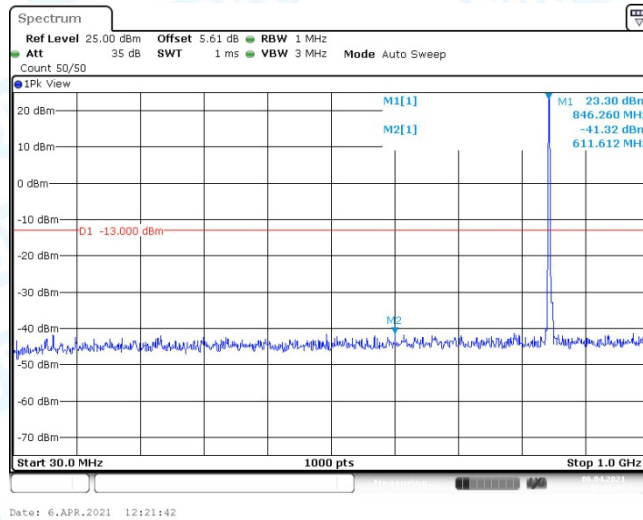

Band5-3MHz-QPSK-20635-1RB#0-Range1:30~1000MHz

Band5-3MHz-QPSK-20635-1RB#0-Range2:1000~10000MHz