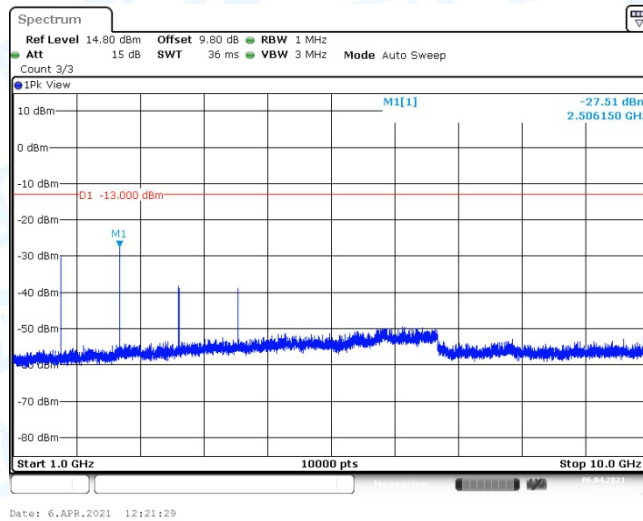

Band5-3MHz-16QAM-20525-1RB#0-Range2:1000~10000MHz

Band5-3MHz-16QAM-20635-1RB#0-Range1:30~1000MHz