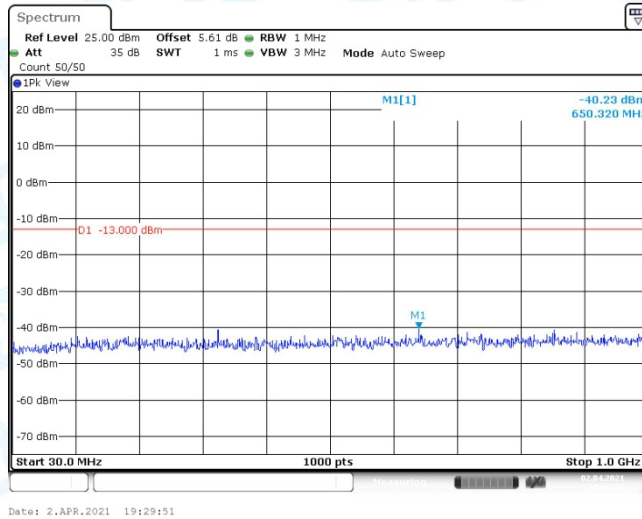

Band4-20MHz-16QAM-20175-1RB#0-Range2:1000~2000MHz

Band4-20MHz-16QAM-20175-1RB#0-Range3:2000~20000MHz

Band4-20MHz-16QAM-20300-1RB#0-Range1:30~1000MHz

Band4-20MHz-16QAM-20300-1RB#0-Range2:1000~2000MHz

Band4-20MHz-16QAM-20300-1RB#0-Range3:2000~20000MHz