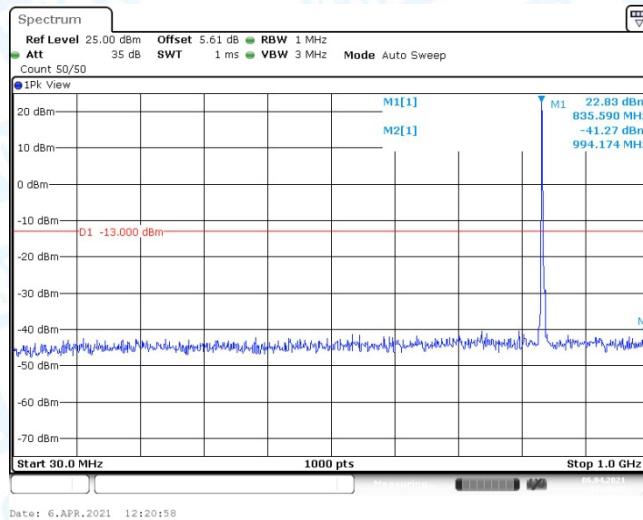

Band5-1.4MHz-16QAM-20643-1RB#0-Range1:30~1000MHz

Band5-1.4MHz-16QAM-20643-1RB#0-Range2:1000~10000MHz

Band5-3MHz-QPSK-20415-1RB#0-Range1:30~1000MHz

Band5-3MHz-QPSK-20415-1RB#0-Range2:1000~10000MHz

Band5-3MHz-QPSK-20525-1RB#0-Range1:30~1000MHz