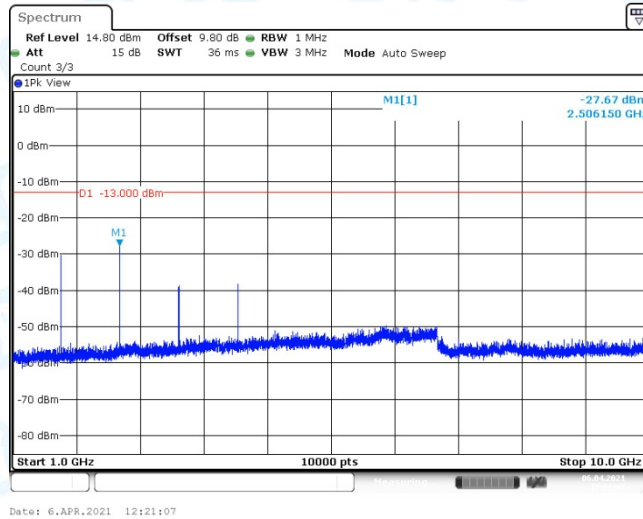

Band5-3MHz-QPSK-20525-1RB#0-Range2:1000~10000MHz

Band5-3MHz-QPSK-20635-1RB#0-Range1:30~1000MHz