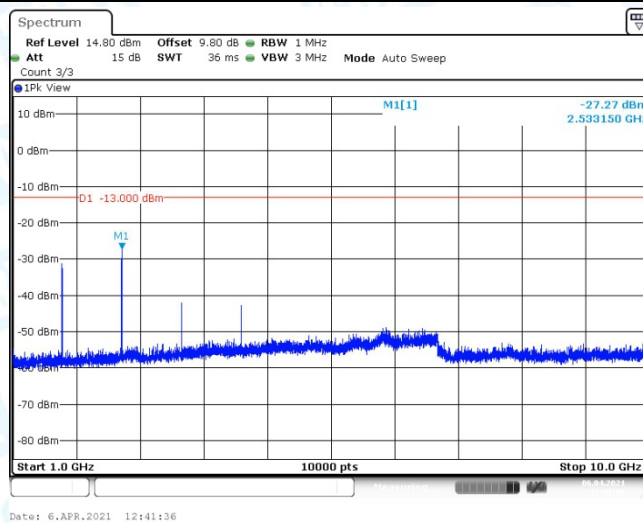

Band5-5MHz-16QAM-20625-1RB#0-Range2:1000~10000MHz

Band5-10MHz-QPSK-20450-1RB#0-Range1:30~1000MHz