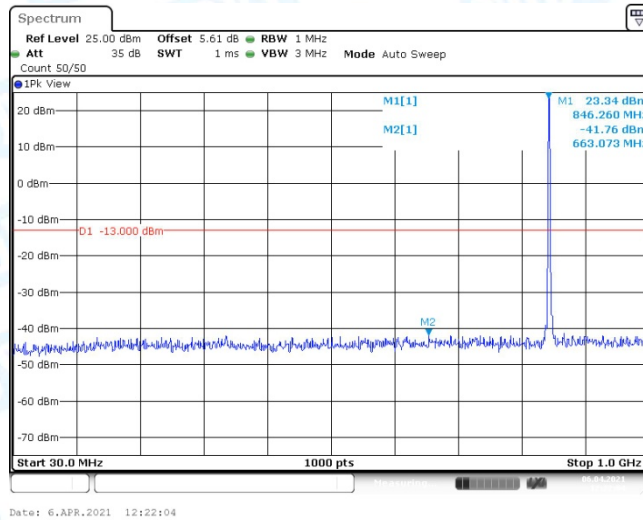

Band5-3MHz-16QAM-20635-1RB#0-Range1:30~1000MHz

Band5-3MHz-16QAM-20635-1RB#0-Range2:1000~10000MHz