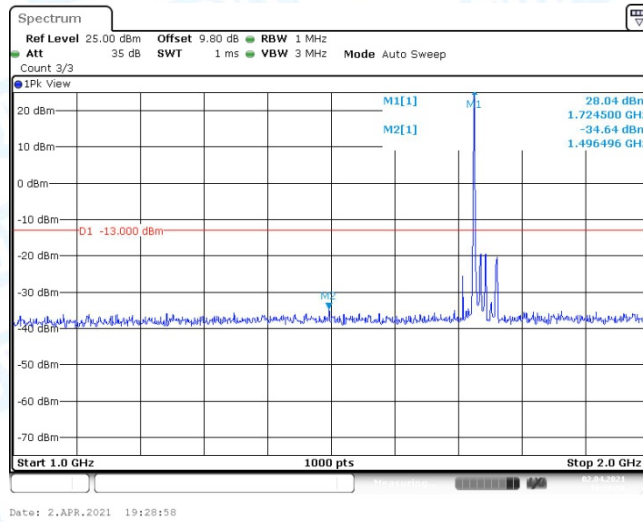

Band4-20MHz-16QAM-20175-1RB#0-Range2:1000~2000MHz

Band4-20MHz-16QAM-20175-1RB#0-Range3:2000~20000MHz

Band4-20MHz-16QAM-20300-1RB#0-Range1:30~1000MHz

Band4-20MHz-16QAM-20300-1RB#0-Range2:1000~2000MHz

Band4-20MHz-16QAM-20300-1RB#0-Range3:2000~20000MHz