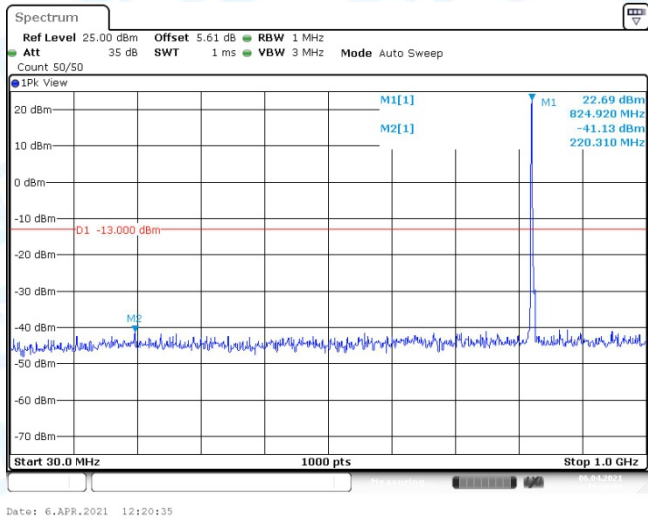

Band5-3MHz-QPSK-20525-1RB#0-Range2:1000~10000MHz

Band5-3MHz-QPSK-20635-1RB#0-Range1:30~1000MHz

Band5-3MHz-QPSK-20635-1RB#0-Range2:1000~10000MHz

Band5-3MHz-16QAM-20415-1RB#0-Range1:30~1000MHz

Band5-3MHz-16QAM-20415-1RB#0-Range2:1000~10000MHz