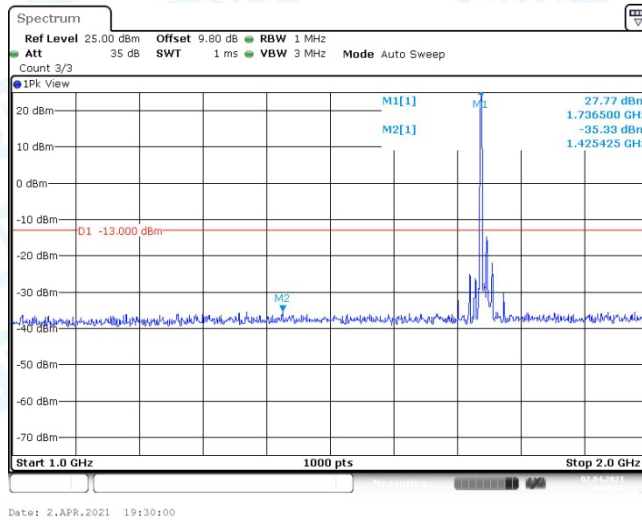

Band4-20MHz-16QAM-20175-1RB#0-Range2:1000~2000MHz

Band4-20MHz-16QAM-20175-1RB#0-Range3:2000~20000MHz

Band4-20MHz-16QAM-20300-1RB#0-Range1:30~1000MHz

Band4-20MHz-16QAM-20300-1RB#0-Range2:1000~2000MHz

Band4-20MHz-16QAM-20300-1RB#0-Range3:2000~20000MHz