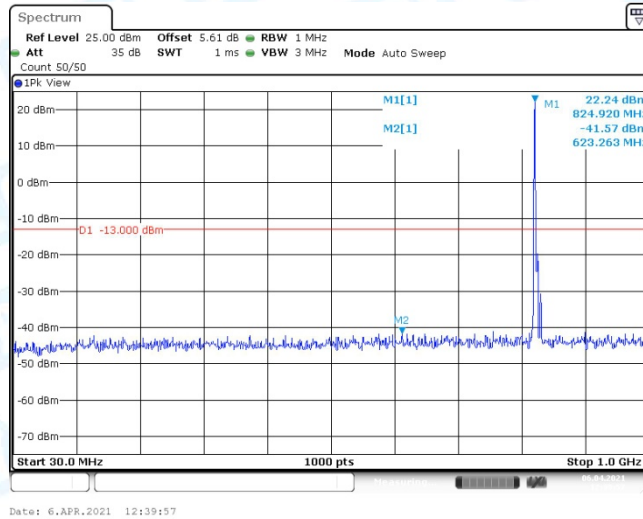

Band5-5MHz-16QAM-20425-1RB#0-Range1:30~1000MHz

Band5-5MHz-16QAM-20425-1RB#0-Range2:1000~10000MHz