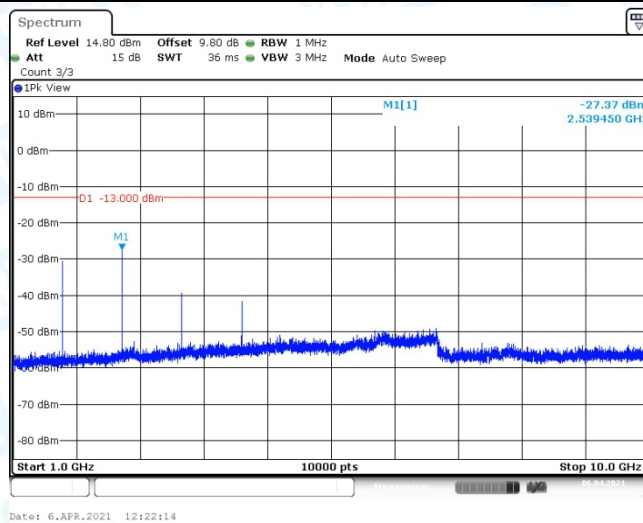

Band5-3MHz-16QAM-20525-1RB#0-Range1:30~1000MHz

Band5-3MHz-16QAM-20525-1RB#0-Range2:1000~10000MHz

Band5-3MHz-16QAM-20635-1RB#0-Range1:30~1000MHz

Band5-3MHz-16QAM-20635-1RB#0-Range2:1000~10000MHz

Band5-5MHz-QPSK-20425-1RB#0-Range1:30~1000MHz