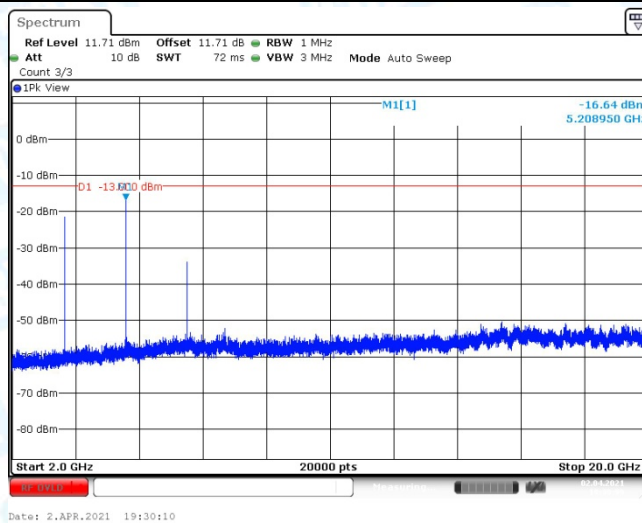

Band4-20MHz-16QAM-20175-1RB#0-Range2:1000~2000MHz

Band4-20MHz-16QAM-20175-1RB#0-Range3:2000~20000MHz

Band4-20MHz-16QAM-20300-1RB#0-Range1:30~1000MHz

Band4-20MHz-16QAM-20300-1RB#0-Range2:1000~2000MHz

Band4-20MHz-16QAM-20300-1RB#0-Range3:2000~20000MHz