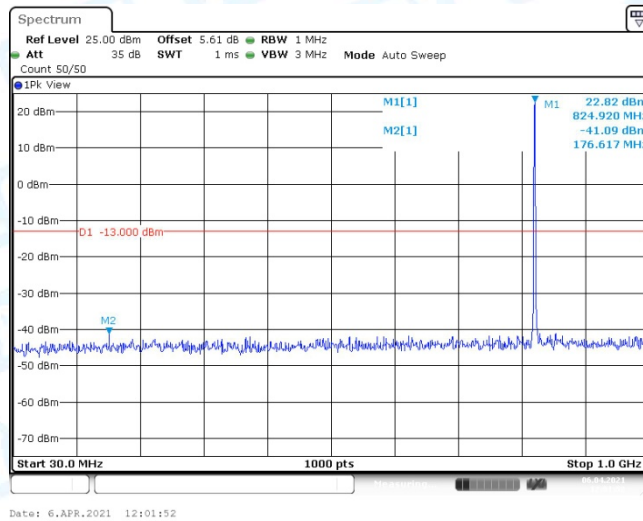

Band5-1.4MHz-QPSK-20407-1RB#0-Range1:30~1000MHz

Band5-1.4MHz-QPSK-20407-1RB#0-Range2:1000~10000MHz