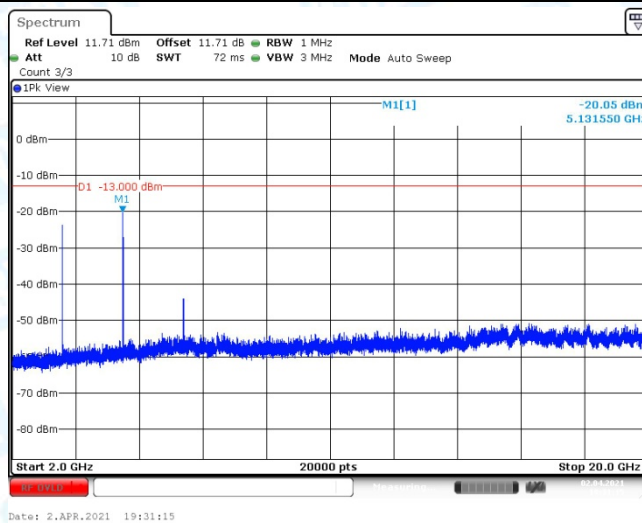

Band4-10MHz-QPSK-20350-1RB#0-Range2:1000~2000MHz

Band4-10MHz-QPSK-20350-1RB#0-Range3:2000~20000MHz

Band4-10MHz-16QAM-20000-1RB#0-Range1:30~1000MHz

Band4-10MHz-16QAM-20000-1RB#0-Range2:1000~2000MHz

Band4-10MHz-16QAM-20000-1RB#0-Range3:2000~20000MHz