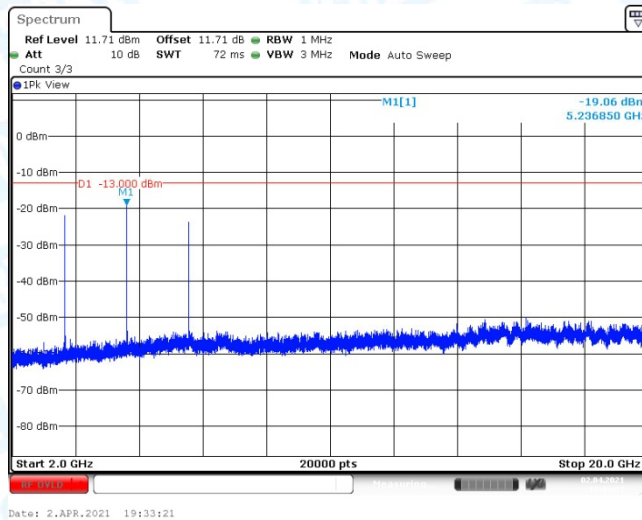

Band4-10MHz-16QAM-20350-1RB#0-Range3:2000~20000MHz

Band4-15MHz-QPSK-20025-1RB#0-Range1:30~1000MHz