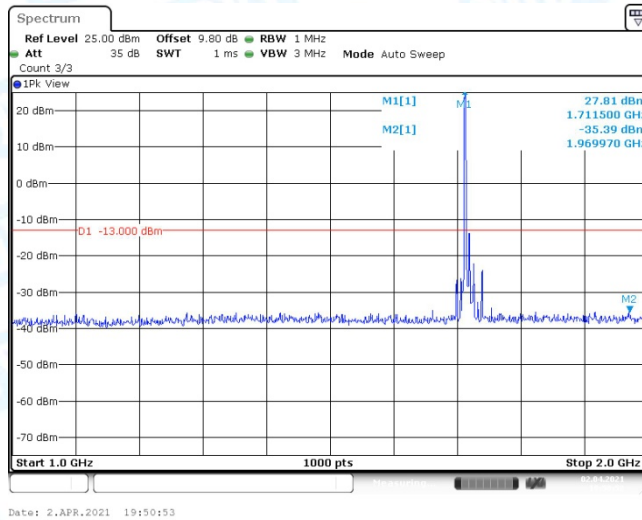

Band4-15MHz-QPSK-20175-1RB#0-Range2:1000~2000MHz

Band4-15MHz-QPSK-20175-1RB#0-Range3:2000~20000MHz

Band4-15MHz-QPSK-20325-1RB#0-Range1:30~1000MHz

Band4-15MHz-QPSK-20325-1RB#0-Range2:1000~2000MHz

Band4-15MHz-QPSK-20325-1RB#0-Range3:2000~20000MHz

Band4-15MHz-16QAM-20025-1RB#0-Range1:30~1000MHz

Band4-15MHz-16QAM-20025-1RB#0-Range2:1000~2000MHz

Band4-15MHz-16QAM-20025-1RB#0-Range3:2000~20000MHz

Band4-15MHz-16QAM-20175-1RB#0-Range1:30~1000MHz

Band4-15MHz-16QAM-20175-1RB#0-Range2:1000~2000MHz