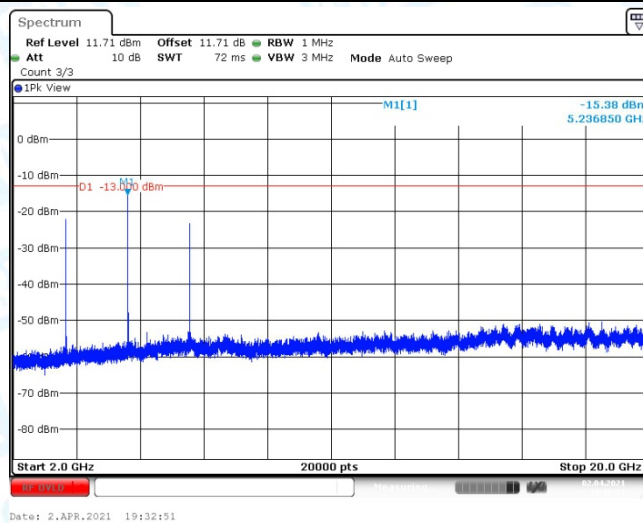

Band4-10MHz-QPSK-20350-1RB#0-Range2:1000~2000MHz

Band4-10MHz-QPSK-20350-1RB#0-Range3:2000~20000MHz

Band4-10MHz-16QAM-20000-1RB#0-Range1:30~1000MHz

Band4-10MHz-16QAM-20000-1RB#0-Range2:1000~2000MHz

Band4-10MHz-16QAM-20000-1RB#0-Range3:2000~20000MHz