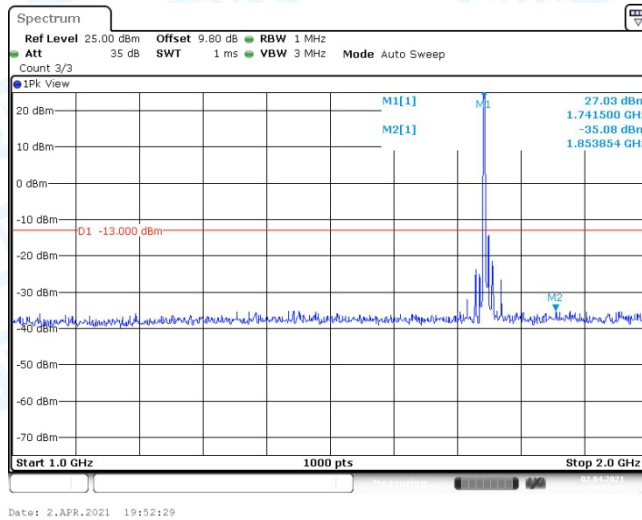

Band4-15MHz-QPSK-20175-1RB#0-Range2:1000~2000MHz

Band4-15MHz-QPSK-20175-1RB#0-Range3:2000~20000MHz

Band4-15MHz-QPSK-20325-1RB#0-Range1:30~1000MHz

Band4-15MHz-QPSK-20325-1RB#0-Range2:1000~2000MHz

Band4-15MHz-QPSK-20325-1RB#0-Range3:2000~20000MHz