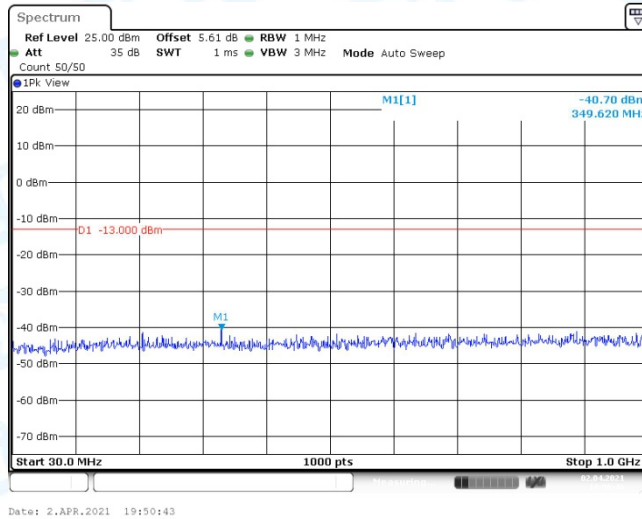

Band4-15MHz-16QAM-20025-1RB#0-Range1:30~1000MHz

Band4-15MHz-16QAM-20025-1RB#0-Range2:1000~2000MHz