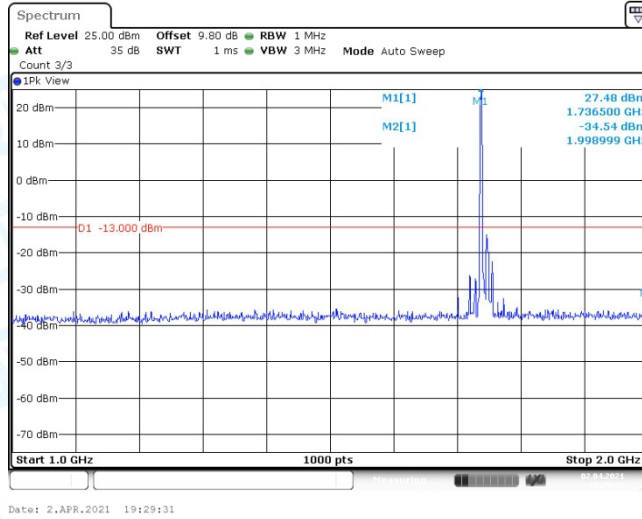

Band4-20MHz-QPSK-20300-1RB#0-Range2:1000~2000MHz

Band4-20MHz-QPSK-20300-1RB#0-Range3:2000~20000MHz