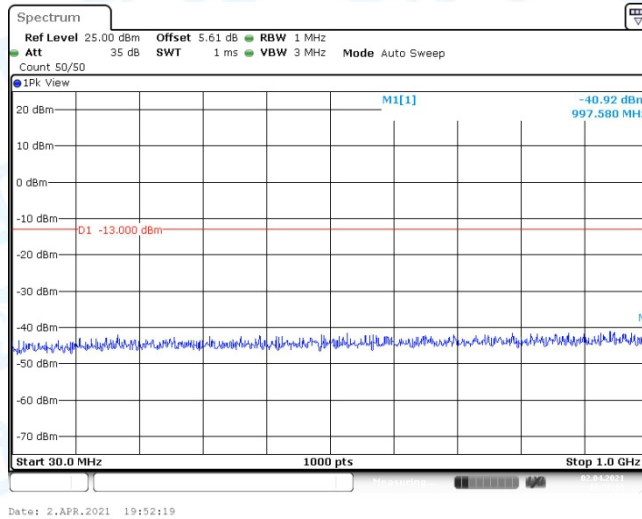

Band4-15MHz-QPSK-20325-1RB#0-Range1:30~1000MHz

Band4-15MHz-QPSK-20325-1RB#0-Range2:1000~2000MHz