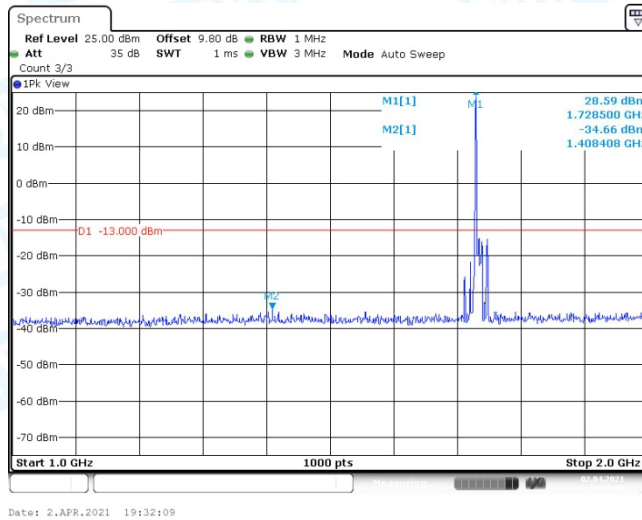

Band4-10MHz-QPSK-20350-1RB#0-Range2:1000~2000MHz

Band4-10MHz-QPSK-20350-1RB#0-Range3:2000~20000MHz

Band4-10MHz-16QAM-20000-1RB#0-Range1:30~1000MHz

Band4-10MHz-16QAM-20000-1RB#0-Range2:1000~2000MHz

Band4-10MHz-16QAM-20000-1RB#0-Range3:2000~20000MHz

Band4-10MHz-16QAM-20175-1RB#0-Range1:30~1000MHz

Band4-10MHz-16QAM-20175-1RB#0-Range2:1000~2000MHz

Band4-10MHz-16QAM-20175-1RB#0-Range3:2000~20000MHz

Band4-10MHz-16QAM-20350-1RB#0-Range1:30~1000MHz

Band4-10MHz-16QAM-20350-1RB#0-Range2:1000~2000MHz