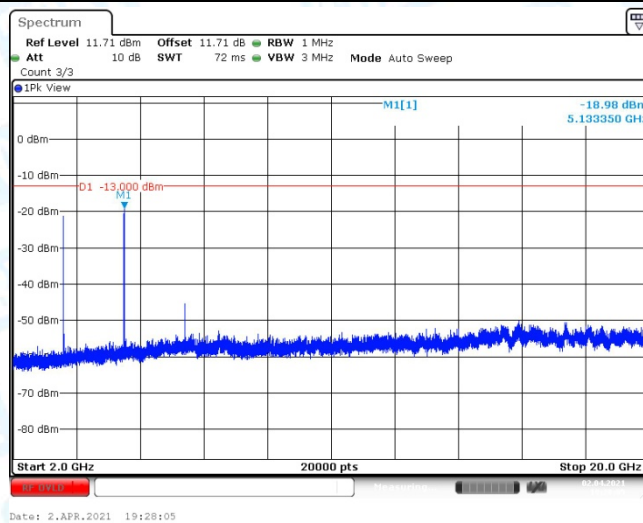

Band4-20MHz-16QAM-20050-1RB#0-Range3:2000~20000MHz

Band4-20MHz-16QAM-20175-1RB#0-Range1:30~1000MHz