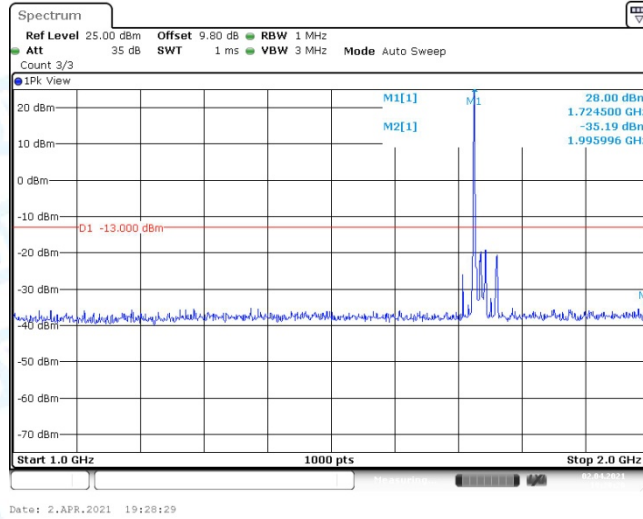

Band4-20MHz-QPSK-20050-1RB#0-Range2:1000~2000MHz

Band4-20MHz-QPSK-20050-1RB#0-Range3:2000~20000MHz

Band4-20MHz-QPSK-20175-1RB#0-Range1:30~1000MHz

Band4-20MHz-QPSK-20175-1RB#0-Range2:1000~2000MHz

Band4-20MHz-QPSK-20175-1RB#0-Range3:2000~20000MHz