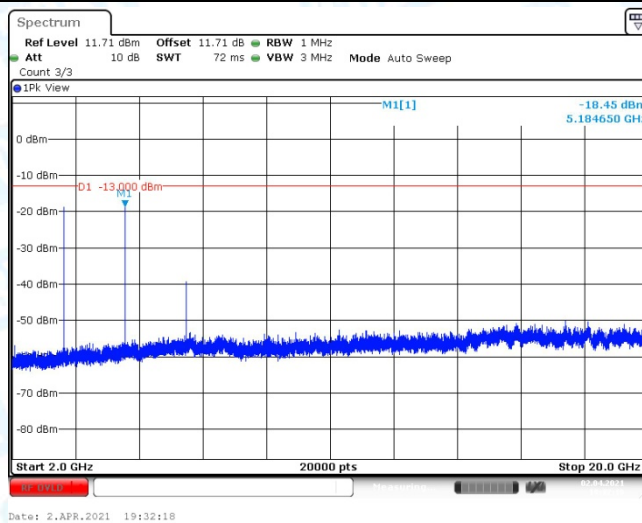

Band4-10MHz-16QAM-20175-1RB#0-Range3:2000~20000MHz

Band4-10MHz-16QAM-20350-1RB#0-Range1:30~1000MHz