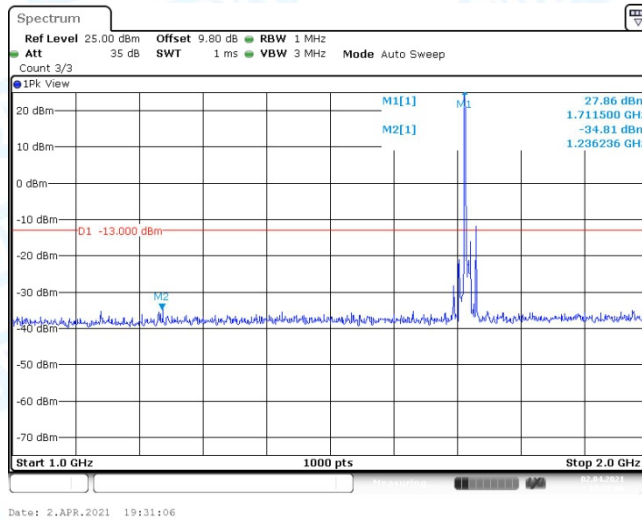

Band4-10MHz-QPSK-20350-1RB#0-Range2:1000~2000MHz

Band4-10MHz-QPSK-20350-1RB#0-Range3:2000~20000MHz

Band4-10MHz-16QAM-20000-1RB#0-Range1:30~1000MHz

Band4-10MHz-16QAM-20000-1RB#0-Range2:1000~2000MHz

Band4-10MHz-16QAM-20000-1RB#0-Range3:2000~20000MHz

Band4-10MHz-16QAM-20175-1RB#0-Range1:30~1000MHz

Band4-10MHz-16QAM-20175-1RB#0-Range2:1000~2000MHz

Band4-10MHz-16QAM-20175-1RB#0-Range3:2000~20000MHz

Band4-10MHz-16QAM-20350-1RB#0-Range1:30~1000MHz

Band4-10MHz-16QAM-20350-1RB#0-Range2:1000~2000MHz