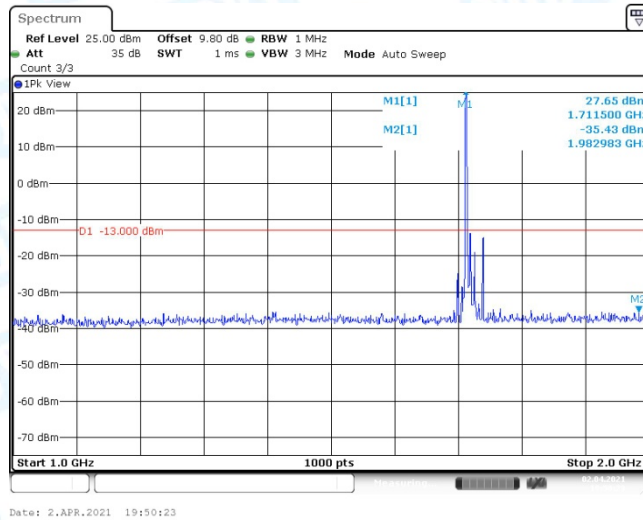

Band4-15MHz-QPSK-20025-1RB#0-Range2:1000~2000MHz

Band4-15MHz-QPSK-20025-1RB#0-Range3:2000~20000MHz