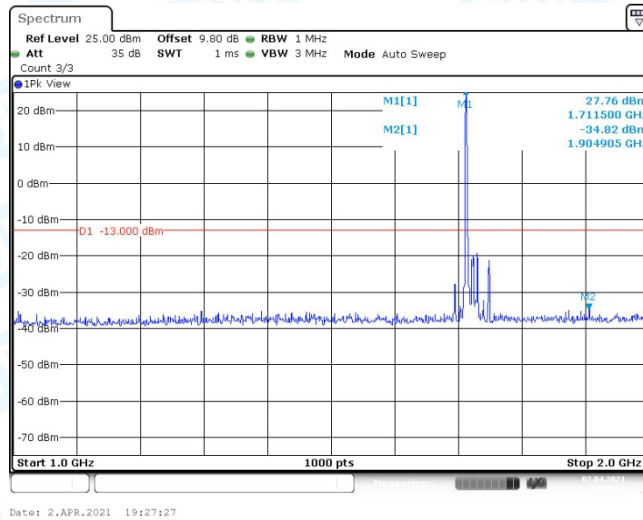

Band4-20MHz-QPSK-20050-1RB#0-Range2:1000~2000MHz

Band4-20MHz-QPSK-20050-1RB#0-Range3:2000~20000MHz