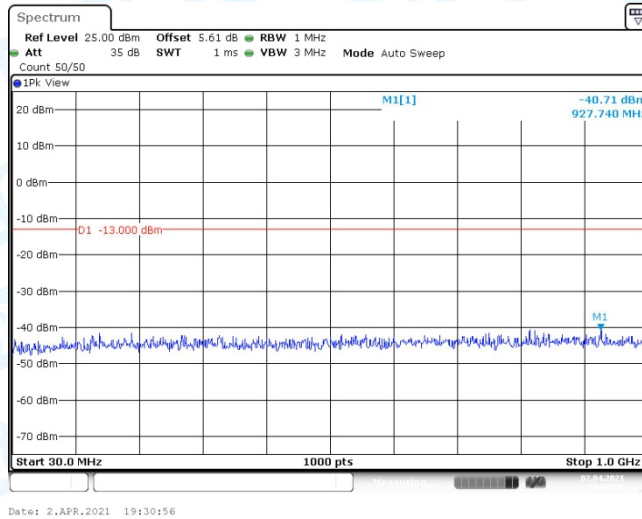

Band4-10MHz-QPSK-20350-1RB#0-Range2:1000~2000MHz

Band4-10MHz-QPSK-20350-1RB#0-Range3:2000~20000MHz

Band4-10MHz-16QAM-20000-1RB#0-Range1:30~1000MHz

Band4-10MHz-16QAM-20000-1RB#0-Range2:1000~2000MHz

Band4-10MHz-16QAM-20000-1RB#0-Range3:2000~20000MHz