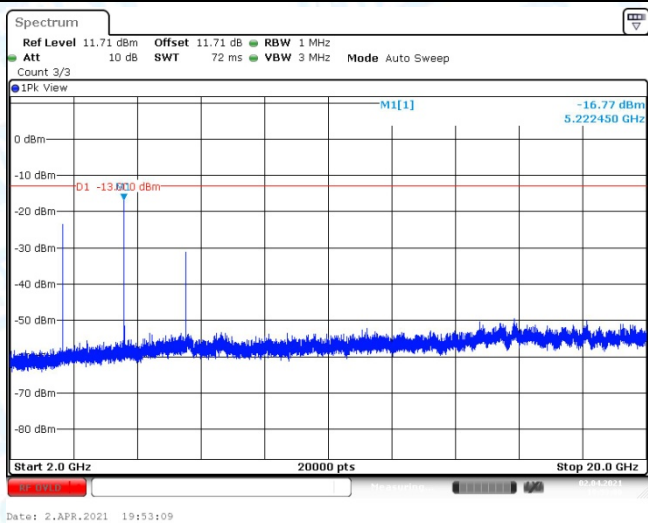

Band4-15MHz-16QAM-20175-1RB#0-Range3:2000~20000MHz

Band4-15MHz-16QAM-20325-1RB#0-Range1:30~1000MHz

Band4-15MHz-16QAM-20325-1RB#0-Range2:1000~2000MHz

Band4-15MHz-16QAM-20325-1RB#0-Range3:2000~20000MHz

Band4-20MHz-QPSK-20050-1RB#0-Range1:30~1000MHz