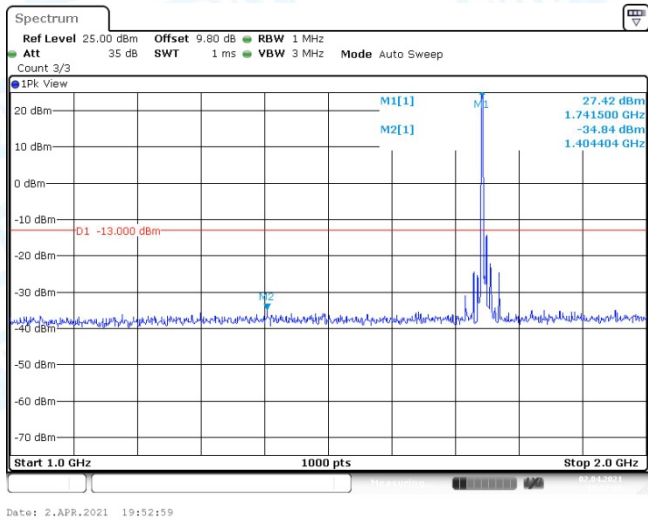

Band4-15MHz-16QAM-20325-1RB#0-Range2:1000~2000MHz

Band4-15MHz-16QAM-20325-1RB#0-Range3:2000~20000MHz