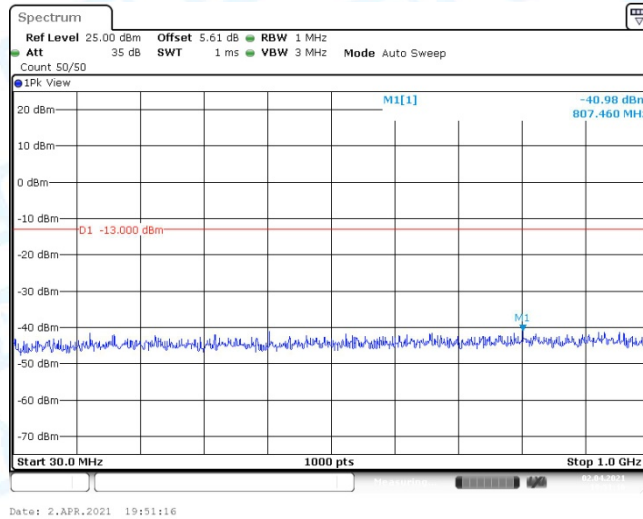

Band4-10MHz-16QAM-20350-1RB#0-Range3:2000~20000MHz

Band4-15MHz-QPSK-20025-1RB#0-Range1:30~1000MHz

Band4-15MHz-QPSK-20025-1RB#0-Range2:1000~2000MHz

Band4-15MHz-QPSK-20025-1RB#0-Range3:2000~20000MHz

Band4-15MHz-QPSK-20175-1RB#0-Range1:30~1000MHz