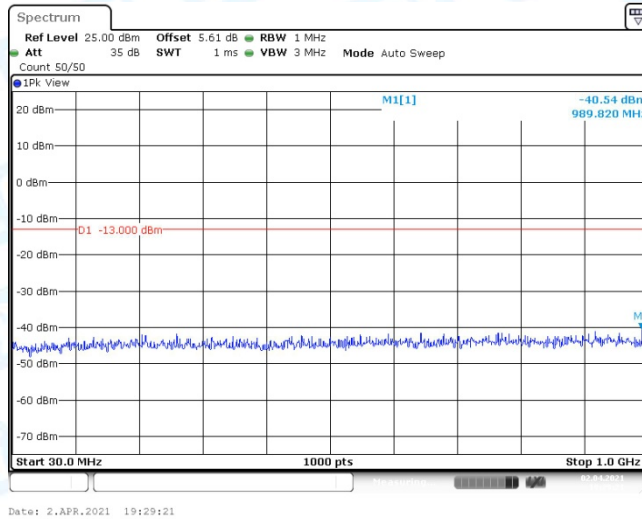

Band4-20MHz-QPSK-20300-1RB#0-Range1:30~1000MHz

Band4-20MHz-QPSK-20300-1RB#0-Range2:1000~2000MHz