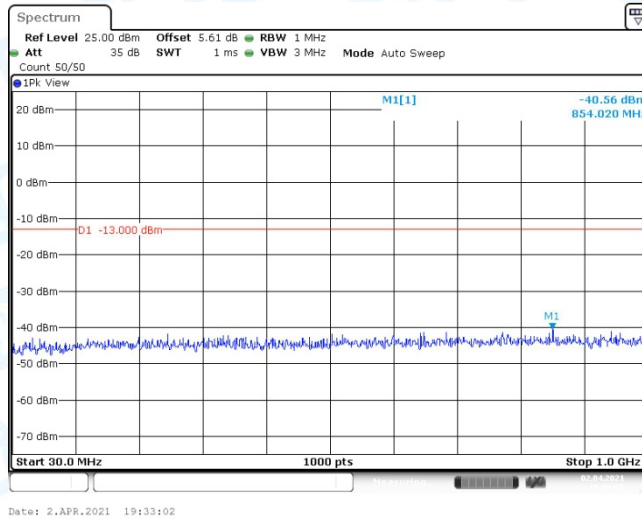

Band4-10MHz-16QAM-20175-1RB#0-Range1:30~1000MHz

Band4-10MHz-16QAM-20175-1RB#0-Range2:1000~2000MHz

Band4-10MHz-16QAM-20175-1RB#0-Range3:2000~20000MHz

Band4-10MHz-16QAM-20350-1RB#0-Range1:30~1000MHz

Band4-10MHz-16QAM-20350-1RB#0-Range2:1000~2000MHz