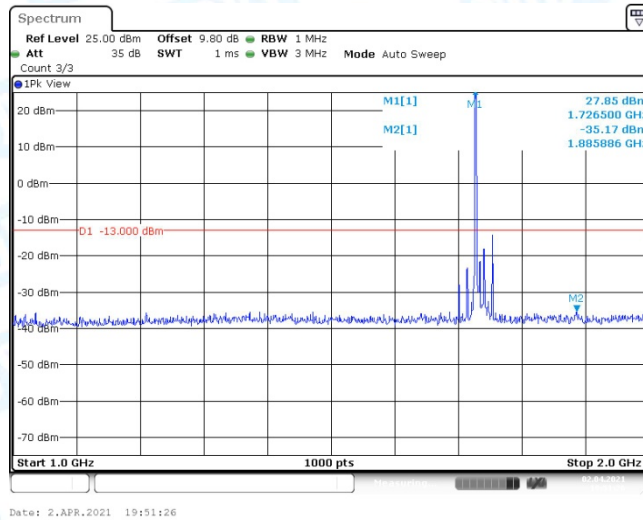

Band4-15MHz-QPSK-20175-1RB#0-Range2:1000~2000MHz

Band4-15MHz-QPSK-20175-1RB#0-Range3:2000~20000MHz