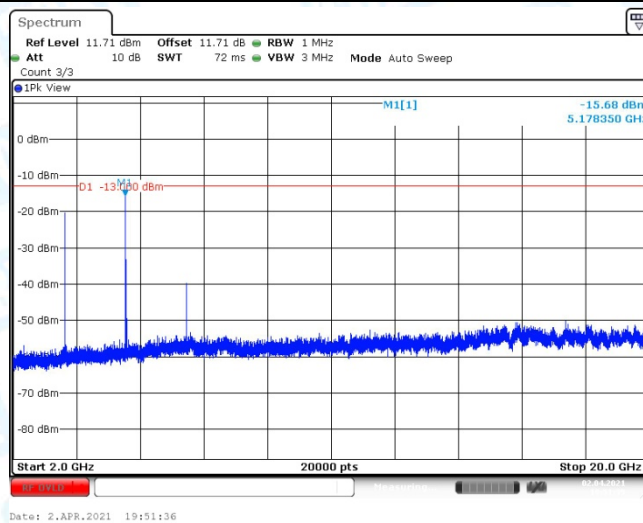

Band4-15MHz-QPSK-20175-1RB#0-Range3:2000~20000MHz

Band4-15MHz-QPSK-20325-1RB#0-Range1:30~1000MHz