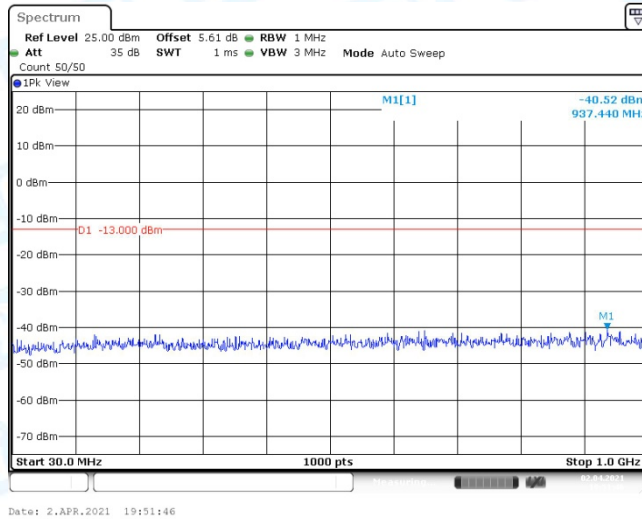

Band4-15MHz-16QAM-20025-1RB#0-Range1:30~1000MHz

Band4-15MHz-16QAM-20025-1RB#0-Range2:1000~2000MHz

Band4-15MHz-16QAM-20025-1RB#0-Range3:2000~20000MHz

Band4-15MHz-16QAM-20175-1RB#0-Range1:30~1000MHz

Band4-15MHz-16QAM-20175-1RB#0-Range2:1000~2000MHz