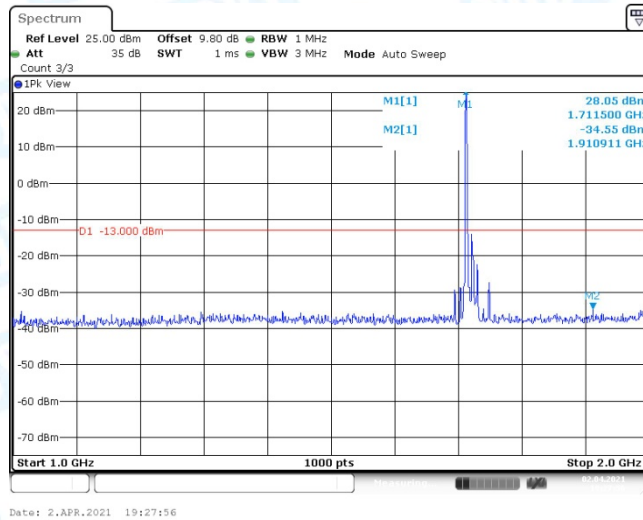

Band4-20MHz-QPSK-20300-1RB#0-Range1:30~1000MHz

Band4-20MHz-QPSK-20300-1RB#0-Range2:1000~2000MHz

Band4-20MHz-QPSK-20300-1RB#0-Range3:2000~20000MHz

Band4-20MHz-16QAM-20050-1RB#0-Range1:30~1000MHz

Band4-20MHz-16QAM-20050-1RB#0-Range2:1000~2000MHz

Band4-20MHz-16QAM-20050-1RB#0-Range3:2000~20000MHz

Band4-20MHz-16QAM-20175-1RB#0-Range1:30~1000MHz