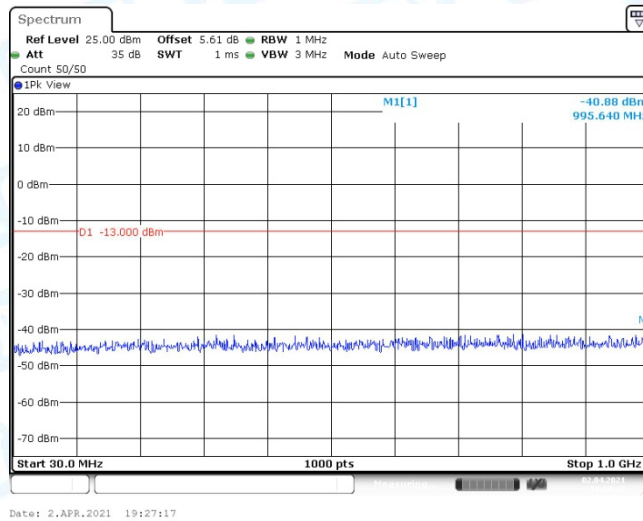

Band4-15MHz-16QAM-20175-1RB#0-Range3:2000~20000MHz

Band4-15MHz-16QAM-20325-1RB#0-Range1:30~1000MHz

Band4-15MHz-16QAM-20325-1RB#0-Range2:1000~2000MHz

Band4-15MHz-16QAM-20325-1RB#0-Range3:2000~20000MHz

Band4-20MHz-QPSK-20050-1RB#0-Range1:30~1000MHz