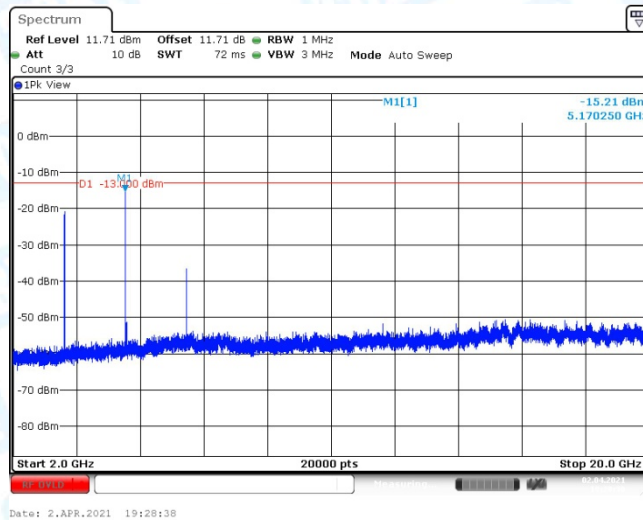

Band4-20MHz-QPSK-20050-1RB#0-Range2:1000~2000MHz

Band4-20MHz-QPSK-20050-1RB#0-Range3:2000~20000MHz

Band4-20MHz-QPSK-20175-1RB#0-Range1:30~1000MHz

Band4-20MHz-QPSK-20175-1RB#0-Range2:1000~2000MHz

Band4-20MHz-QPSK-20175-1RB#0-Range3:2000~20000MHz