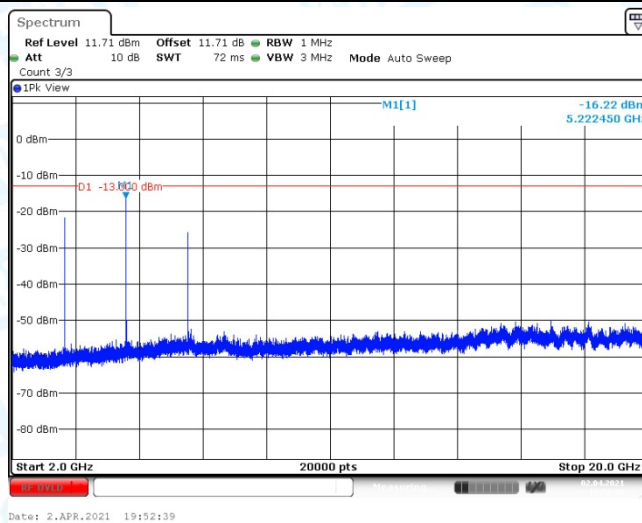

Band4-15MHz-QPSK-20175-1RB#0-Range2:1000~2000MHz

Band4-15MHz-QPSK-20175-1RB#0-Range3:2000~20000MHz

Band4-15MHz-QPSK-20325-1RB#0-Range1:30~1000MHz

Band4-15MHz-QPSK-20325-1RB#0-Range2:1000~2000MHz

Band4-15MHz-QPSK-20325-1RB#0-Range3:2000~20000MHz