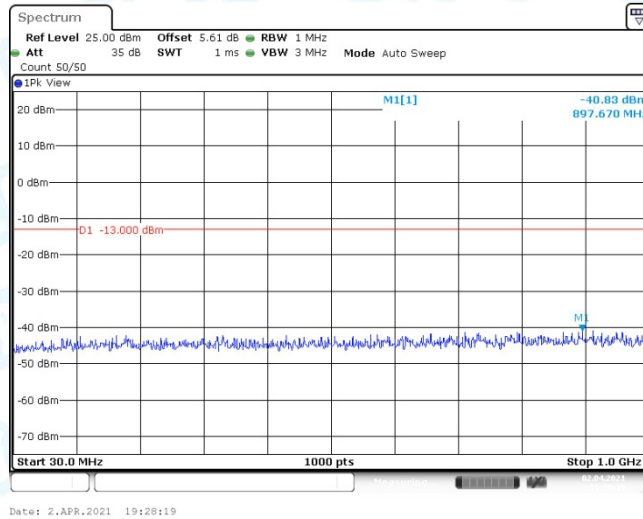

Band4-20MHz-QPSK-20175-1RB#0-Range1:30~1000MHz

Band4-20MHz-QPSK-20175-1RB#0-Range2:1000~2000MHz