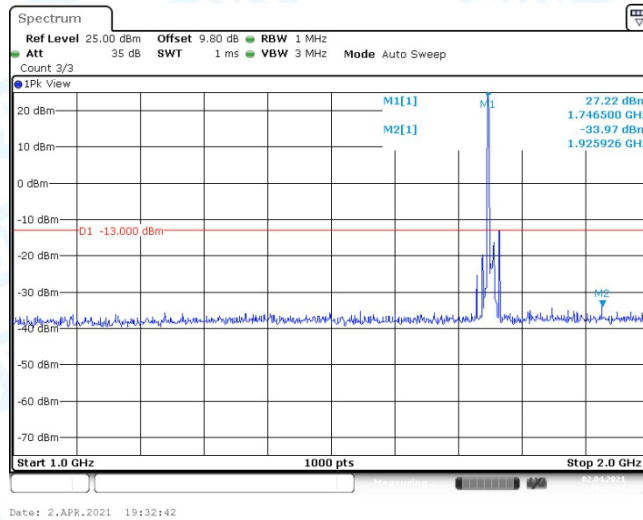

Band4-10MHz-QPSK-20350-1RB#0-Range2:1000~2000MHz

Band4-10MHz-QPSK-20350-1RB#0-Range3:2000~20000MHz

Band4-10MHz-16QAM-20000-1RB#0-Range1:30~1000MHz

Band4-10MHz-16QAM-20000-1RB#0-Range2:1000~2000MHz

Band4-10MHz-16QAM-20000-1RB#0-Range3:2000~20000MHz