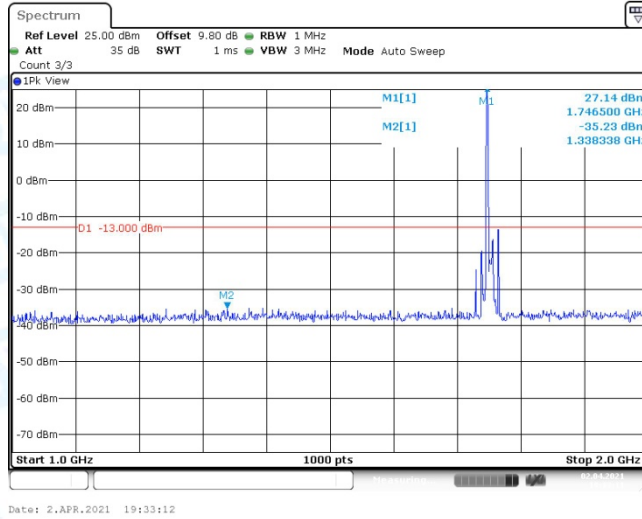

Band4-10MHz-16QAM-20175-1RB#0-Range1:30~1000MHz

Band4-10MHz-16QAM-20175-1RB#0-Range2:1000~2000MHz

Band4-10MHz-16QAM-20175-1RB#0-Range3:2000~20000MHz

Band4-10MHz-16QAM-20350-1RB#0-Range1:30~1000MHz

Band4-10MHz-16QAM-20350-1RB#0-Range2:1000~2000MHz