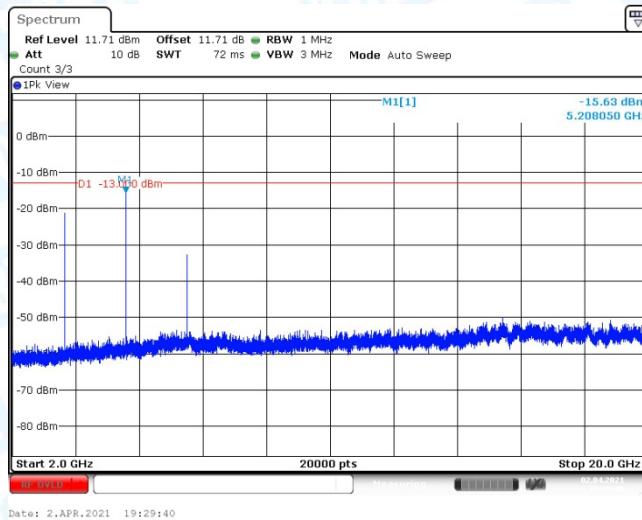

Band4-20MHz-QPSK-20300-1RB#0-Range3:2000~20000MHz

Band4-20MHz-16QAM-20050-1RB#0-Range1:30~1000MHz