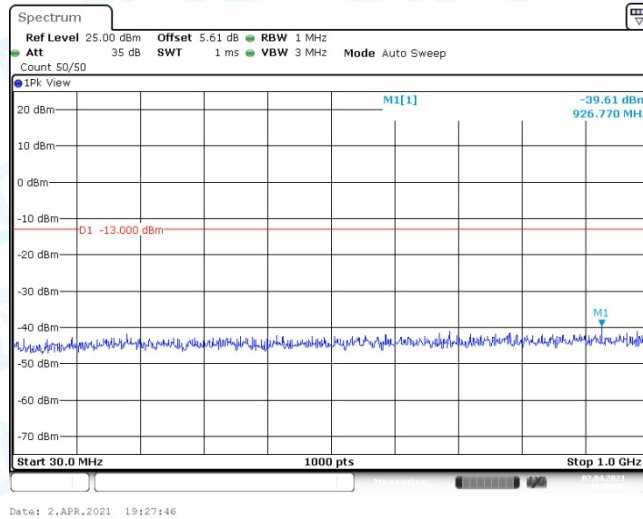

Band4-20MHz-QPSK-20300-1RB#0-Range1:30~1000MHz

Band4-20MHz-QPSK-20300-1RB#0-Range2:1000~2000MHz

Band4-20MHz-QPSK-20300-1RB#0-Range3:2000~20000MHz

Band4-20MHz-16QAM-20050-1RB#0-Range1:30~1000MHz

Band4-20MHz-16QAM-20050-1RB#0-Range2:1000~2000MHz