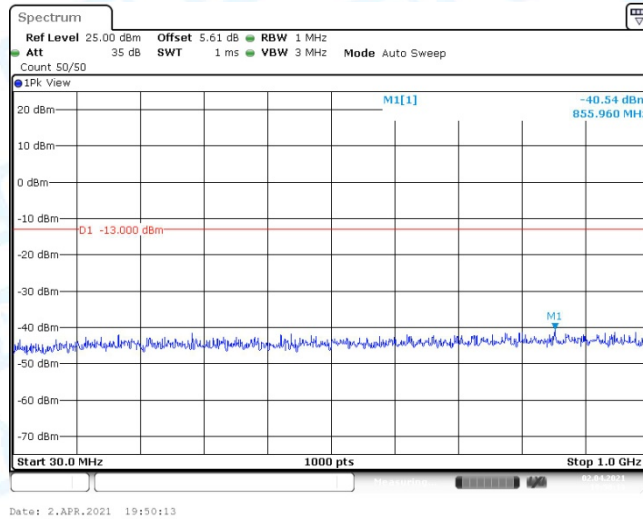

Band4-15MHz-QPSK-20025-1RB#0-Range1:30~1000MHz

Band4-15MHz-QPSK-20025-1RB#0-Range2:1000~2000MHz