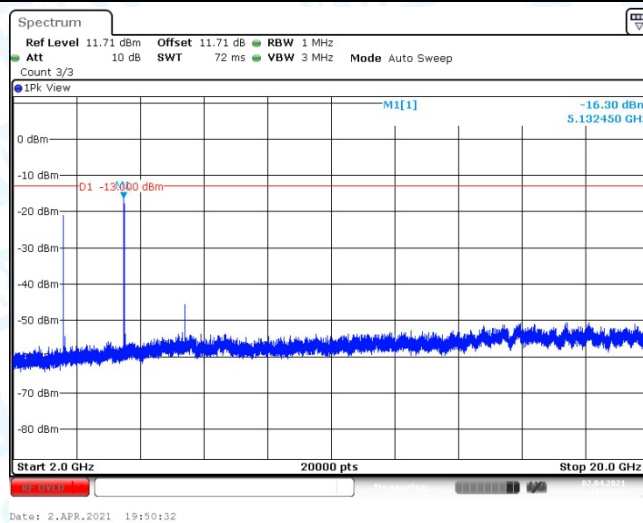

Band4-10MHz-16QAM-20350-1RB#0-Range3:2000~20000MHz

Band4-15MHz-QPSK-20025-1RB#0-Range1:30~1000MHz

Band4-15MHz-QPSK-20025-1RB#0-Range2:1000~2000MHz

Band4-15MHz-QPSK-20025-1RB#0-Range3:2000~20000MHz

Band4-15MHz-QPSK-20175-1RB#0-Range1:30~1000MHz