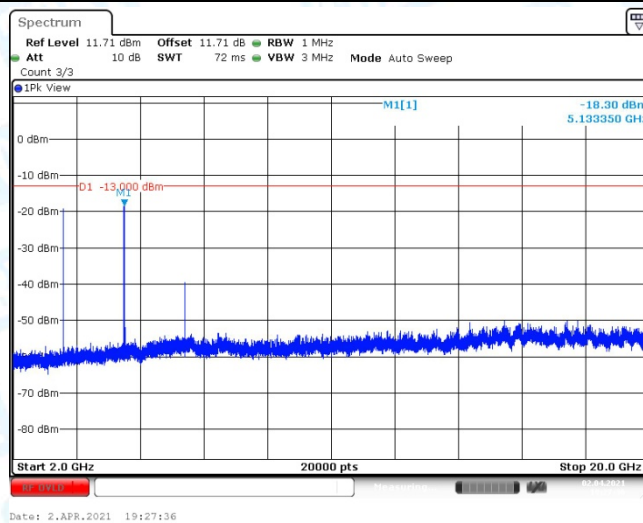

Band4-20MHz-QPSK-20050-1RB#0-Range3:2000~20000MHz

Band4-20MHz-QPSK-20175-1RB#0-Range1:30~1000MHz