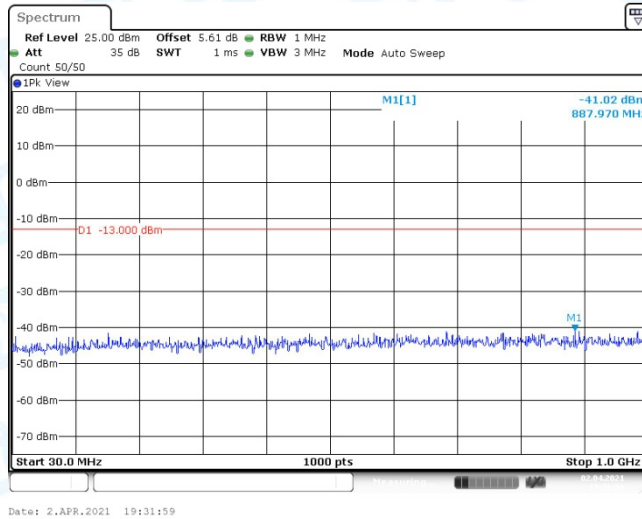

Band4-10MHz-16QAM-20175-1RB#0-Range1:30~1000MHz

Band4-10MHz-16QAM-20175-1RB#0-Range2:1000~2000MHz