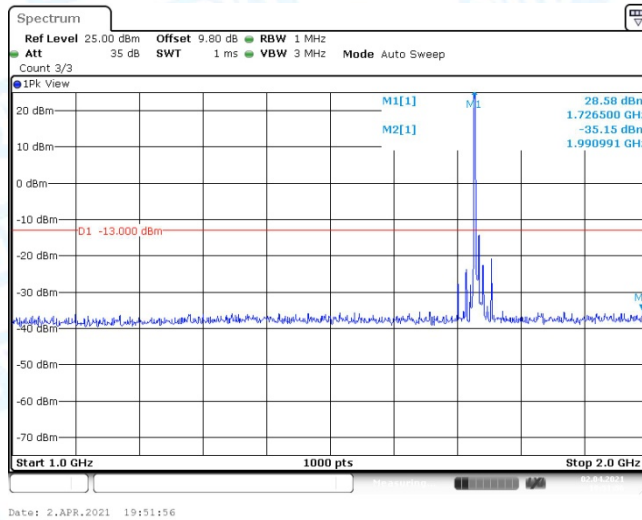

Band4-15MHz-16QAM-20025-1RB#0-Range1:30~1000MHz

Band4-15MHz-16QAM-20025-1RB#0-Range2:1000~2000MHz

Band4-15MHz-16QAM-20025-1RB#0-Range3:2000~20000MHz

Band4-15MHz-16QAM-20175-1RB#0-Range1:30~1000MHz

Band4-15MHz-16QAM-20175-1RB#0-Range2:1000~2000MHz