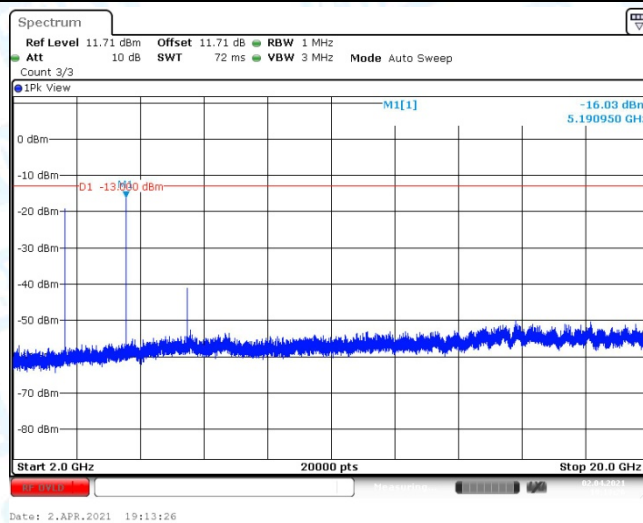

Band4-5MHz-QPSK-20175-1RB#0-Range3:2000~20000MHz

Band4-5MHz-QPSK-20375-1RB#0-Range1:30~1000MHz