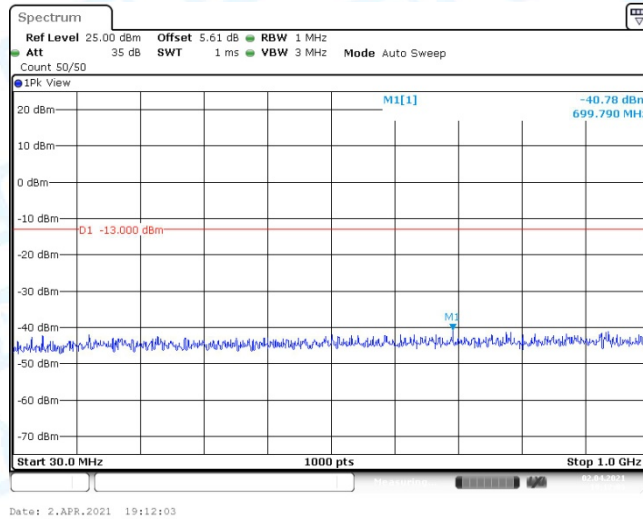

Band4-5MHz-QPSK-19975-1RB#0-Range1:30~1000MHz

Band4-5MHz-QPSK-19975-1RB#0-Range2:1000~2000MHz