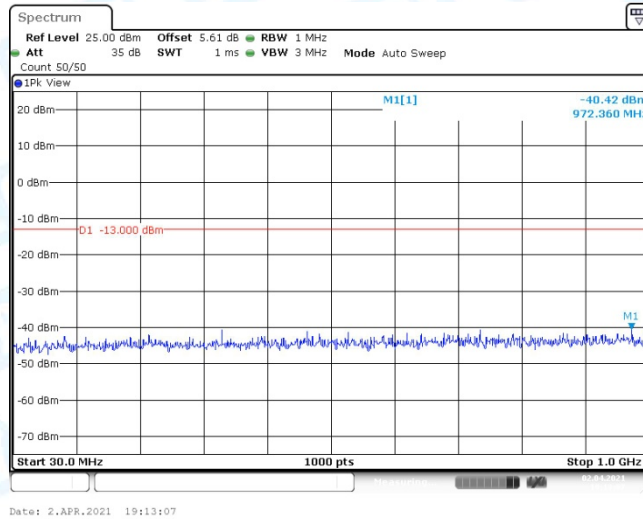

Band4-5MHz-QPSK-20175-1RB#0-Range1:30~1000MHz

Band4-5MHz-QPSK-20175-1RB#0-Range2:1000~2000MHz