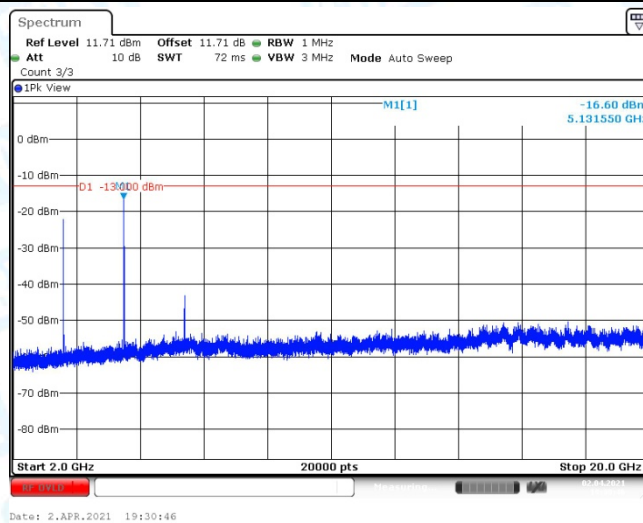

Band4-10MHz-QPSK-20000-1RB#0-Range3:2000~20000MHz

Band4-10MHz-QPSK-20175-1RB#0-Range1:30~1000MHz