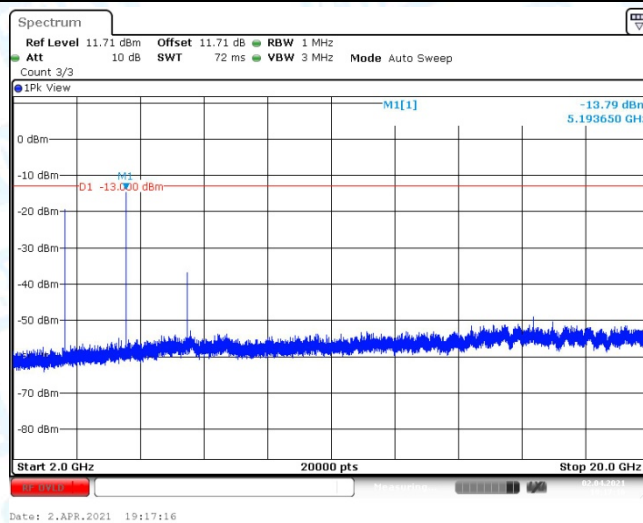

Band4-3MHz-16QAM-19965-1RB#0-Range3:2000~20000MHz

Band4-3MHz-16QAM-20175-1RB#0-Range1:30~1000MHz

Band4-3MHz-16QAM-20175-1RB#0-Range2:1000~2000MHz

Band4-3MHz-16QAM-20175-1RB#0-Range3:2000~20000MHz

Band4-3MHz-16QAM-20385-1RB#0-Range1:30~1000MHz