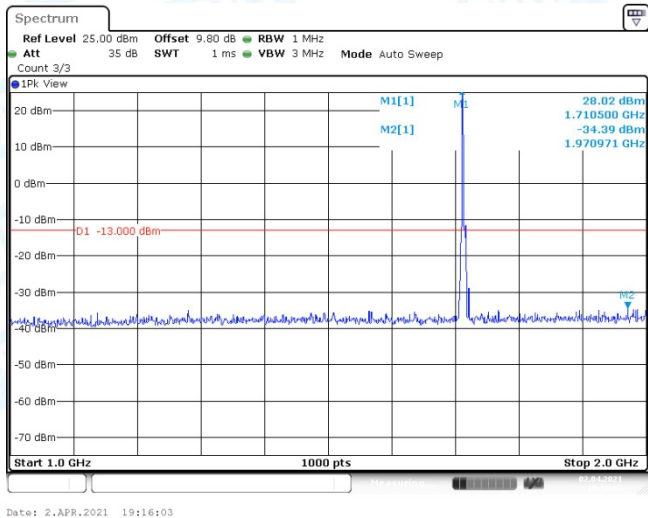

Band4-3MHz-QPSK-20385-1RB#0-Range1:30~1000MHz

Band4-3MHz-QPSK-20385-1RB#0-Range2:1000~2000MHz

Band4-3MHz-QPSK-20385-1RB#0-Range3:2000~20000MHz

Band4-3MHz-16QAM-19965-1RB#0-Range1:30~1000MHz

Band4-3MHz-16QAM-19965-1RB#0-Range2:1000~2000MHz