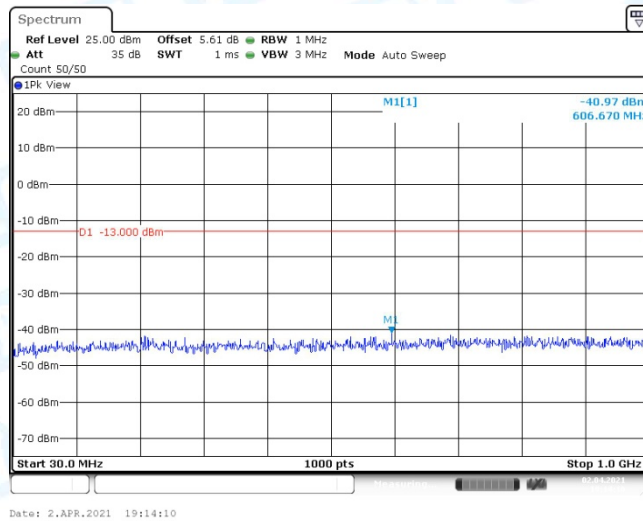

Band4-5MHz-QPSK-20175-1RB#0-Range1:30~1000MHz

Band4-5MHz-QPSK-20175-1RB#0-Range2:1000~2000MHz

Band4-5MHz-QPSK-20175-1RB#0-Range3:2000~20000MHz

Band4-5MHz-QPSK-20375-1RB#0-Range1:30~1000MHz

Band4-5MHz-QPSK-20375-1RB#0-Range2:1000~2000MHz