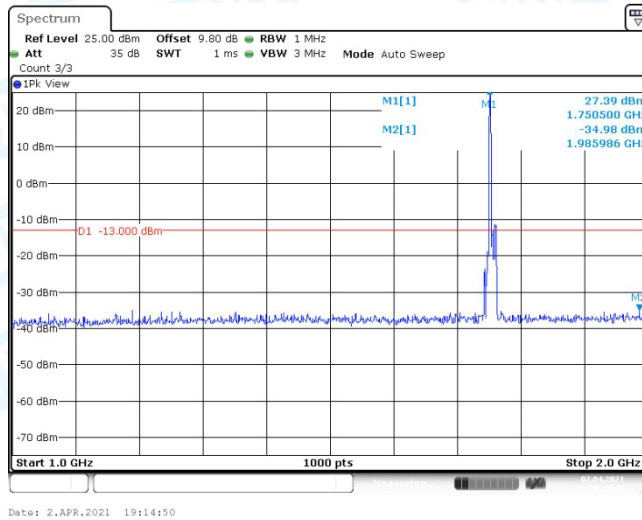

Band4-5MHz-16QAM-20175-1RB#0-Range2:1000~2000MHz

Band4-5MHz-16QAM-20175-1RB#0-Range3:2000~20000MHz

Band4-5MHz-16QAM-20375-1RB#0-Range1:30~1000MHz

Band4-5MHz-16QAM-20375-1RB#0-Range2:1000~2000MHz

Band4-5MHz-16QAM-20375-1RB#0-Range3:2000~20000MHz