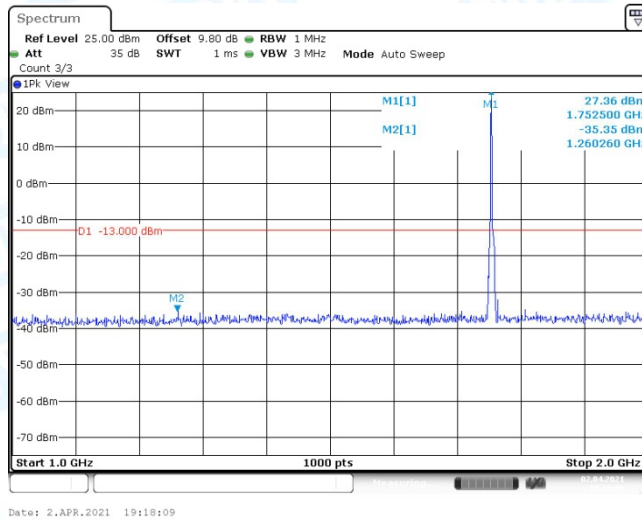

Band4-3MHz-16QAM-20385-1RB#0-Range2:1000~2000MHz

Band4-3MHz-16QAM-20385-1RB#0-Range3:2000~20000MHz