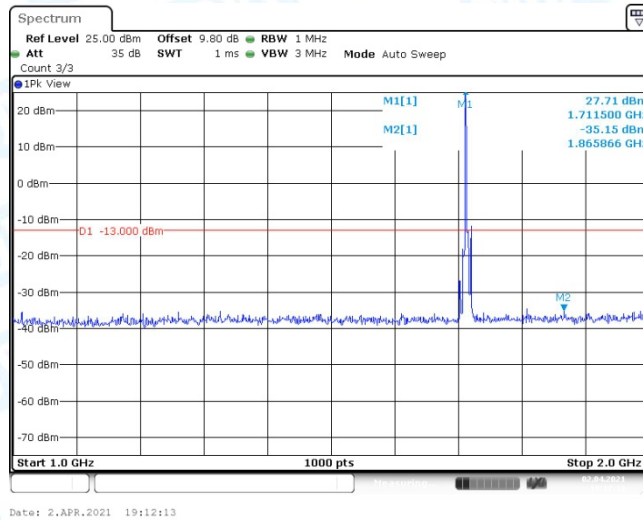

Band4-3MHz-16QAM-20385-1RB#0-Range2:1000~2000MHz

Band4-3MHz-16QAM-20385-1RB#0-Range3:2000~20000MHz

Band4-5MHz-QPSK-19975-1RB#0-Range1:30~1000MHz

Band4-5MHz-QPSK-19975-1RB#0-Range2:1000~2000MHz

Band4-5MHz-QPSK-19975-1RB#0-Range3:2000~20000MHz