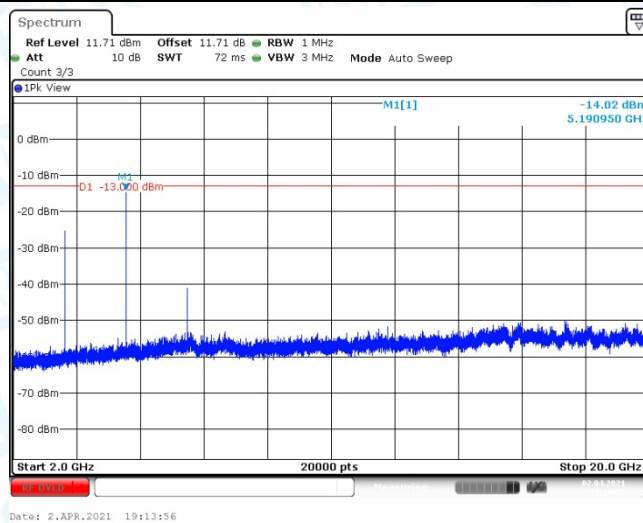

Band4-5MHz-16QAM-20175-1RB#0-Range3:2000~20000MHz

Band4-5MHz-16QAM-20375-1RB#0-Range1:30~1000MHz