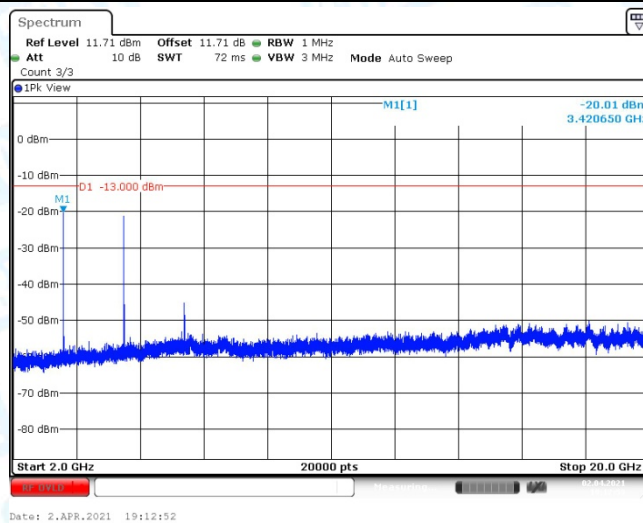

Band4-5MHz-QPSK-20375-1RB#0-Range3:2000~20000MHz

Band4-5MHz-16QAM-19975-1RB#0-Range1:30~1000MHz

Band4-5MHz-16QAM-19975-1RB#0-Range2:1000~2000MHz

Band4-5MHz-16QAM-19975-1RB#0-Range3:2000~20000MHz

Band4-5MHz-16QAM-20175-1RB#0-Range1:30~1000MHz