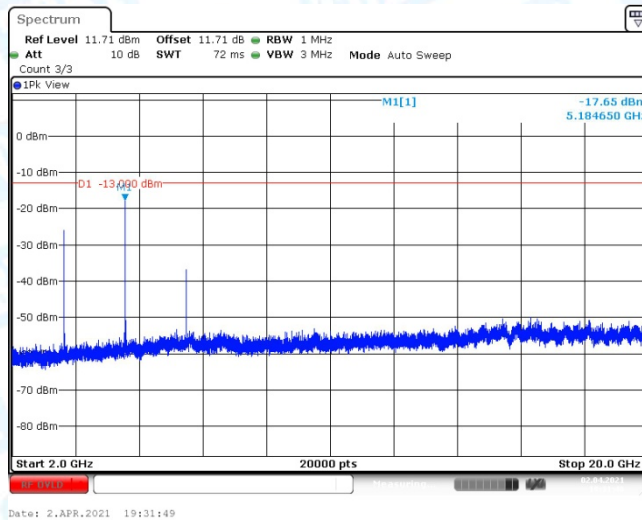

Band4-10MHz-QPSK-20175-1RB#0-Range3:2000~20000MHz

Band4-10MHz-QPSK-20350-1RB#0-Range1:30~1000MHz