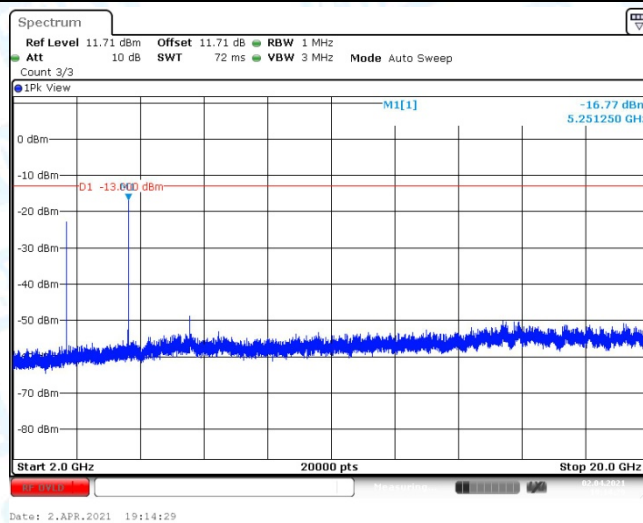

Band4-5MHz-QPSK-20375-1RB#0-Range3:2000~20000MHz

Band4-5MHz-16QAM-19975-1RB#0-Range1:30~1000MHz