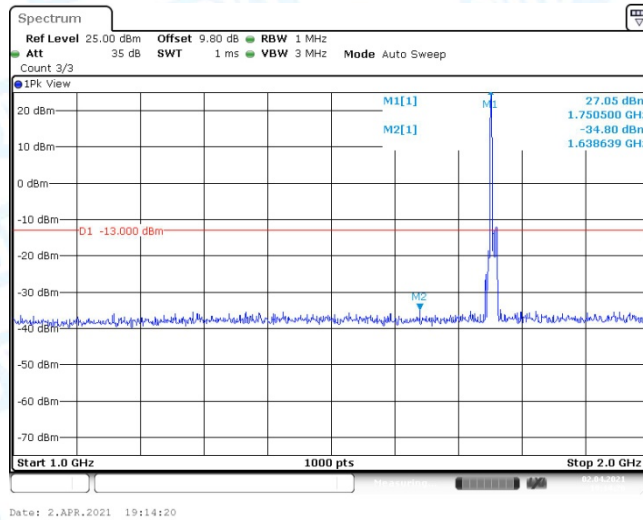

Band4-5MHz-QPSK-20175-1RB#0-Range1:30~1000MHz

Band4-5MHz-QPSK-20175-1RB#0-Range2:1000~2000MHz

Band4-5MHz-QPSK-20175-1RB#0-Range3:2000~20000MHz

Band4-5MHz-QPSK-20375-1RB#0-Range1:30~1000MHz

Band4-5MHz-QPSK-20375-1RB#0-Range2:1000~2000MHz