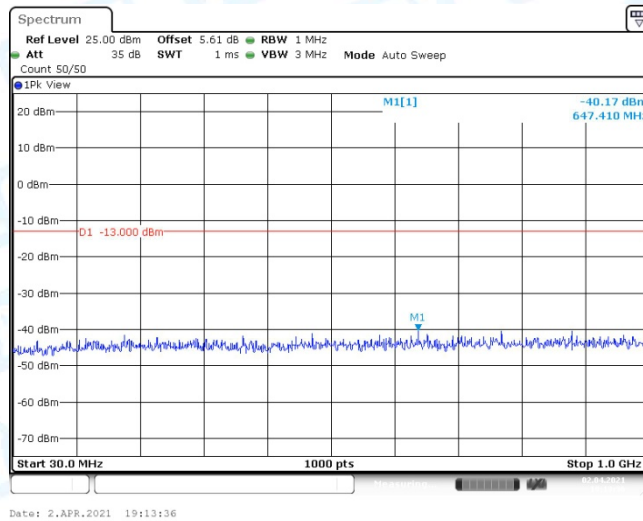

Band4-5MHz-QPSK-20375-1RB#0-Range3:2000~20000MHz

Band4-5MHz-16QAM-19975-1RB#0-Range1:30~1000MHz

Band4-5MHz-16QAM-19975-1RB#0-Range2:1000~2000MHz

Band4-5MHz-16QAM-19975-1RB#0-Range3:2000~20000MHz

Band4-5MHz-16QAM-20175-1RB#0-Range1:30~1000MHz