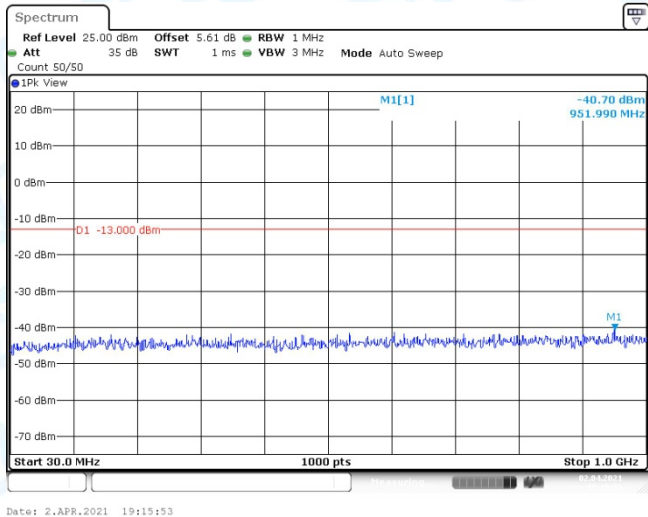

Band4-3MHz-QPSK-20385-1RB#0-Range1:30~1000MHz

Band4-3MHz-QPSK-20385-1RB#0-Range2:1000~2000MHz

Band4-3MHz-QPSK-20385-1RB#0-Range3:2000~20000MHz

Band4-3MHz-16QAM-19965-1RB#0-Range1:30~1000MHz

Band4-3MHz-16QAM-19965-1RB#0-Range2:1000~2000MHz