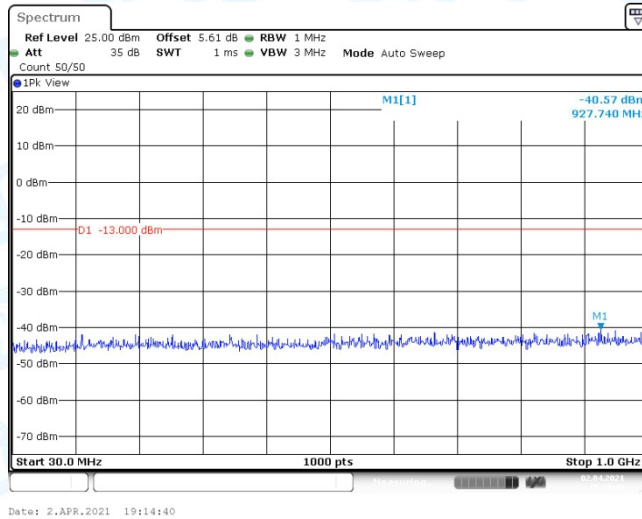

Band4-5MHz-16QAM-20375-1RB#0-Range1:30~1000MHz

Band4-5MHz-16QAM-20375-1RB#0-Range2:1000~2000MHz