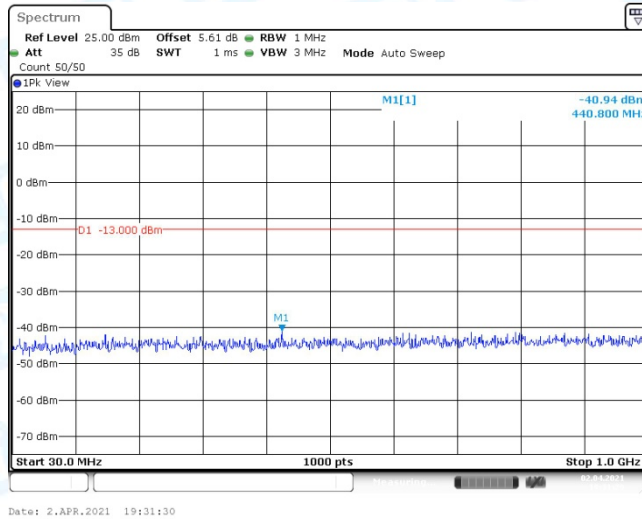

Band4-10MHz-QPSK-20000-1RB#0-Range1:30~1000MHz

Band4-10MHz-QPSK-20000-1RB#0-Range2:1000~2000MHz

Band4-10MHz-QPSK-20000-1RB#0-Range3:2000~20000MHz

Band4-10MHz-QPSK-20175-1RB#0-Range1:30~1000MHz

Band4-10MHz-QPSK-20175-1RB#0-Range2:1000~2000MHz