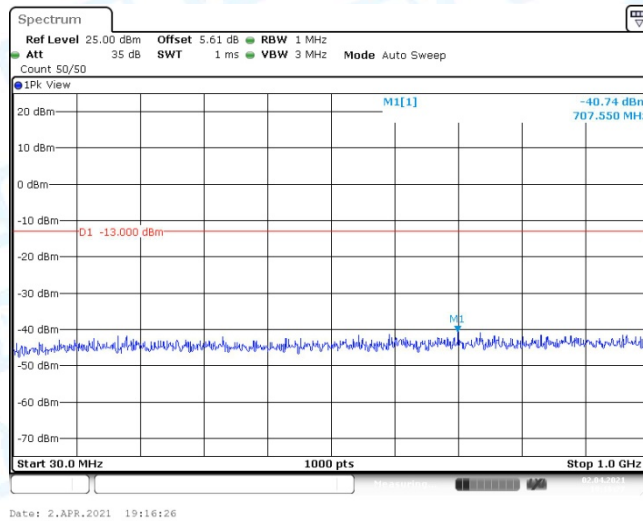

Band4-3MHz-QPSK-19965-1RB#0-Range2:1000~2000MHz

Band4-3MHz-QPSK-19965-1RB#0-Range3:2000~20000MHz

Band4-3MHz-QPSK-20175-1RB#0-Range1:30~1000MHz

Band4-3MHz-QPSK-20175-1RB#0-Range2:1000~2000MHz

Band4-3MHz-QPSK-20175-1RB#0-Range3:2000~20000MHz