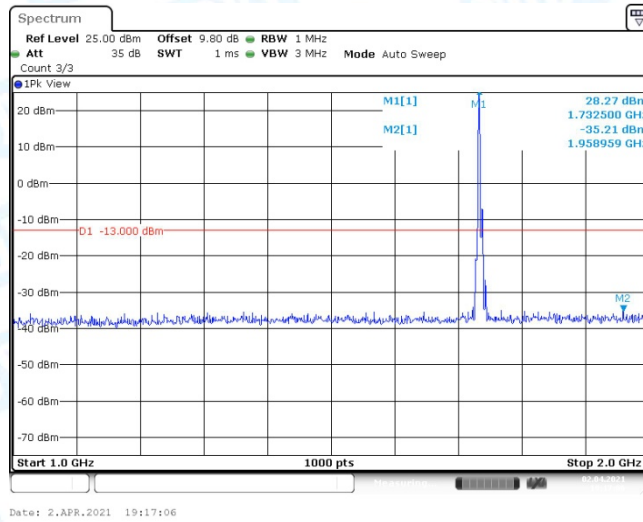

Band4-3MHz-16QAM-20175-1RB#0-Range2:1000~2000MHz

Band4-3MHz-16QAM-20175-1RB#0-Range3:2000~20000MHz