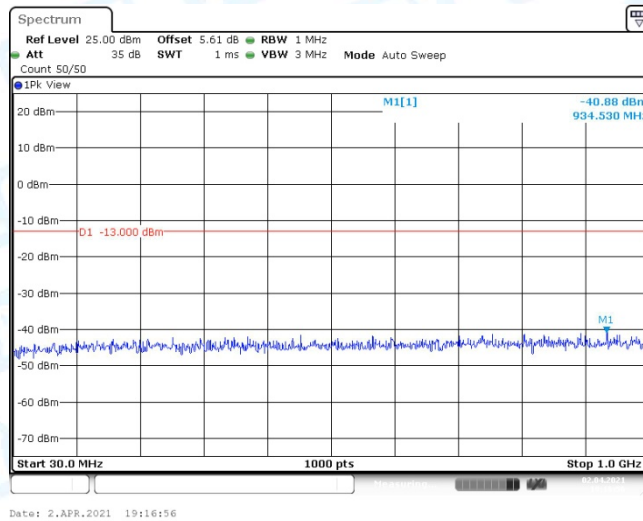

Band4-3MHz-16QAM-20175-1RB#0-Range1:30~1000MHz

Band4-3MHz-16QAM-20175-1RB#0-Range2:1000~2000MHz