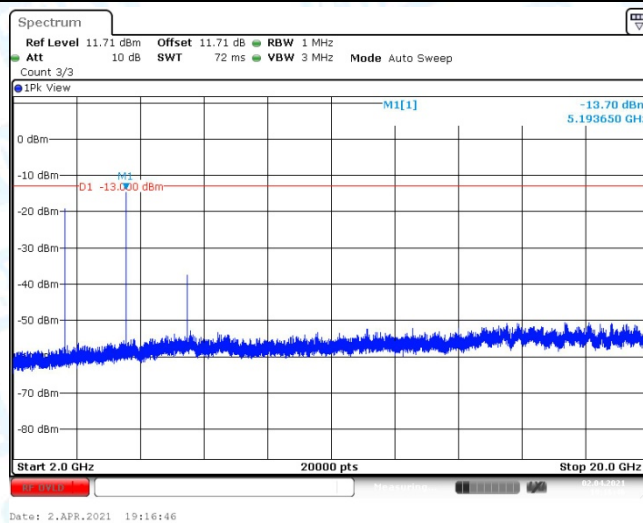

Band4-3MHz-QPSK-19965-1RB#0-Range2:1000~2000MHz

Band4-3MHz-QPSK-19965-1RB#0-Range3:2000~20000MHz

Band4-3MHz-QPSK-20175-1RB#0-Range1:30~1000MHz

Band4-3MHz-QPSK-20175-1RB#0-Range2:1000~2000MHz

Band4-3MHz-QPSK-20175-1RB#0-Range3:2000~20000MHz