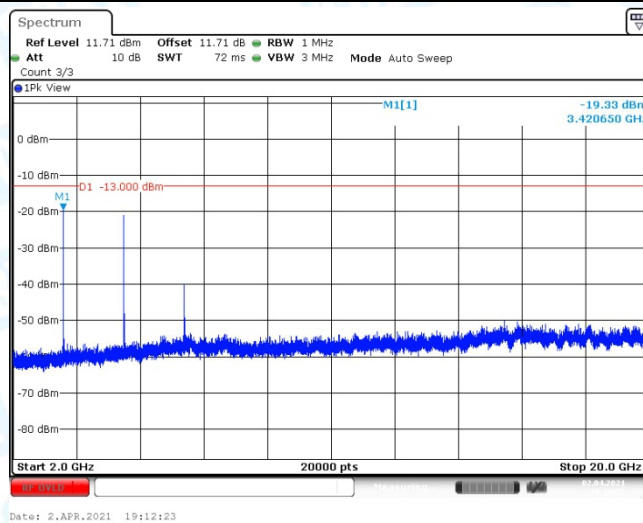

Band4-3MHz-16QAM-20385-1RB#0-Range2:1000~2000MHz

Band4-3MHz-16QAM-20385-1RB#0-Range3:2000~20000MHz

Band4-5MHz-QPSK-19975-1RB#0-Range1:30~1000MHz

Band4-5MHz-QPSK-19975-1RB#0-Range2:1000~2000MHz

Band4-5MHz-QPSK-19975-1RB#0-Range3:2000~20000MHz