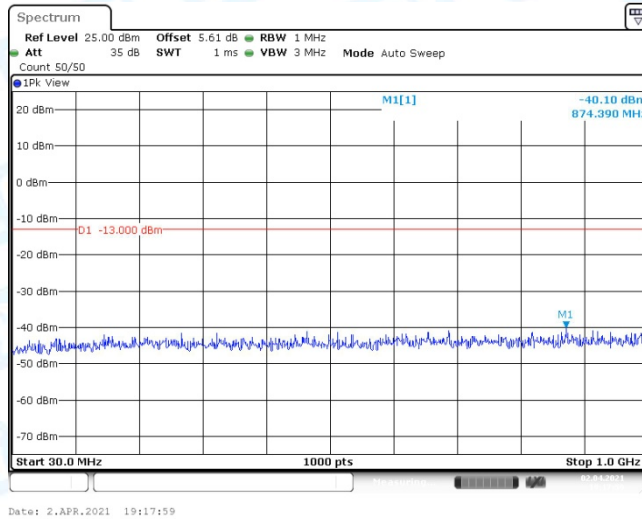

Band4-3MHz-16QAM-19965-1RB#0-Range3:2000~20000MHz

Band4-3MHz-16QAM-20175-1RB#0-Range1:30~1000MHz

Band4-3MHz-16QAM-20175-1RB#0-Range2:1000~2000MHz

Band4-3MHz-16QAM-20175-1RB#0-Range3:2000~20000MHz

Band4-3MHz-16QAM-20385-1RB#0-Range1:30~1000MHz