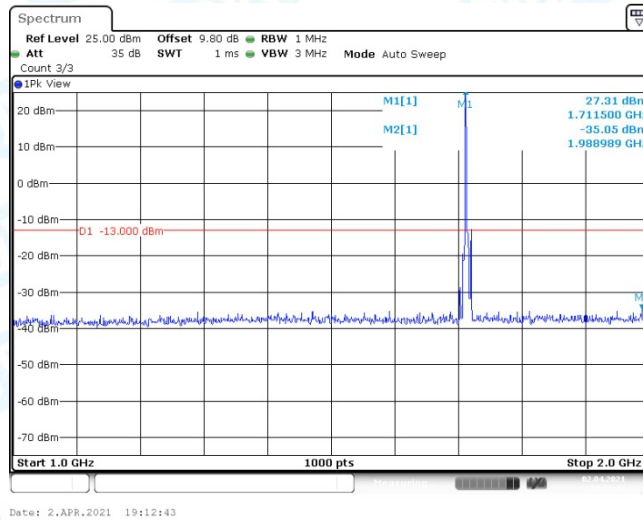

Band4-5MHz-16QAM-19975-1RB#0-Range2:1000~2000MHz

Band4-5MHz-16QAM-19975-1RB#0-Range3:2000~20000MHz