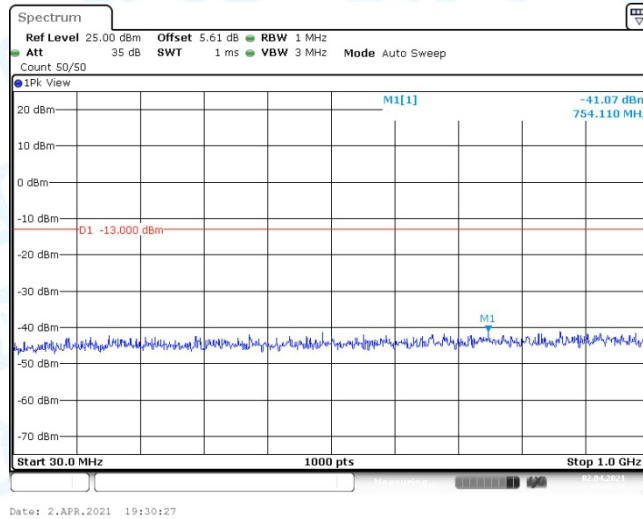

Band4-10MHz-QPSK-20000-1RB#0-Range1:30~1000MHz

Band4-10MHz-QPSK-20000-1RB#0-Range2:1000~2000MHz