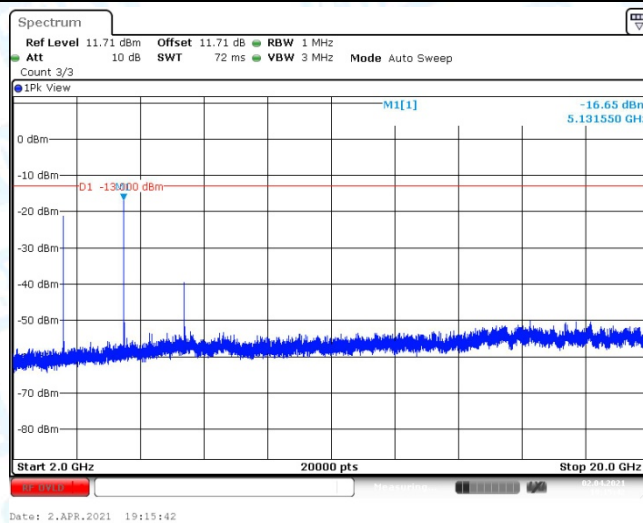

Band4-3MHz-QPSK-19965-1RB#0-Range2:1000~2000MHz

Band4-3MHz-QPSK-19965-1RB#0-Range3:2000~20000MHz

Band4-3MHz-QPSK-20175-1RB#0-Range1:30~1000MHz

Band4-3MHz-QPSK-20175-1RB#0-Range2:1000~2000MHz

Band4-3MHz-QPSK-20175-1RB#0-Range3:2000~20000MHz