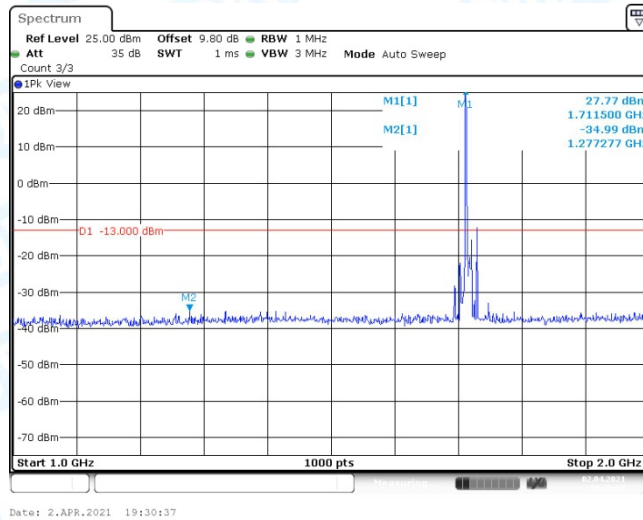

Band4-10MHz-QPSK-20000-1RB#0-Range2:1000~2000MHz

Band4-10MHz-QPSK-20000-1RB#0-Range3:2000~20000MHz