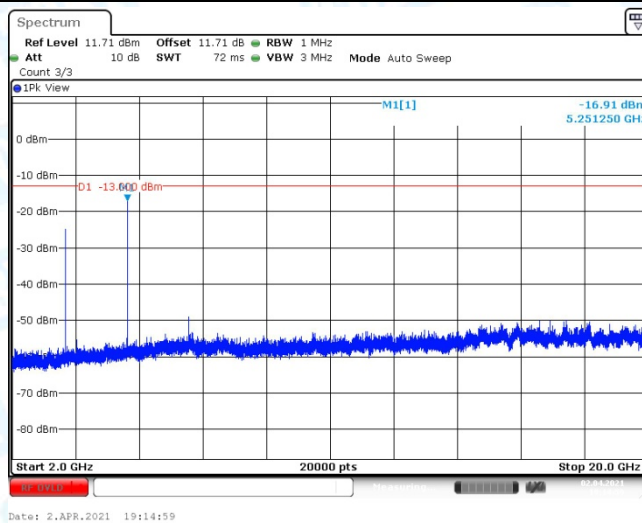

Band4-5MHz-16QAM-20175-1RB#0-Range2:1000~2000MHz

Band4-5MHz-16QAM-20175-1RB#0-Range3:2000~20000MHz

Band4-5MHz-16QAM-20375-1RB#0-Range1:30~1000MHz

Band4-5MHz-16QAM-20375-1RB#0-Range2:1000~2000MHz

Band4-5MHz-16QAM-20375-1RB#0-Range3:2000~20000MHz