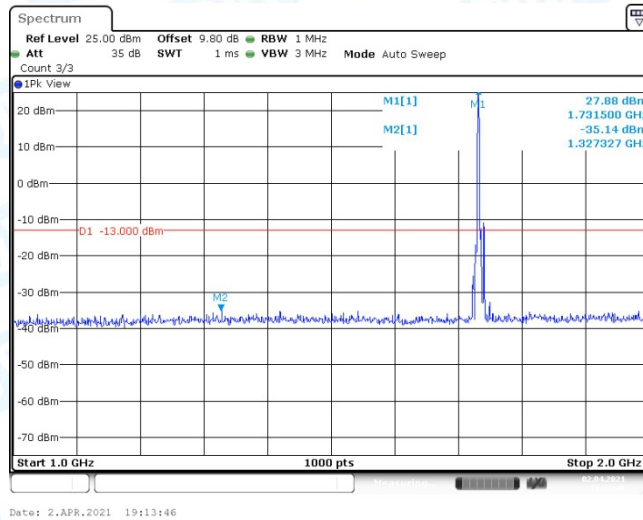

Band4-5MHz-16QAM-20175-1RB#0-Range2:1000~2000MHz

Band4-5MHz-16QAM-20175-1RB#0-Range3:2000~20000MHz