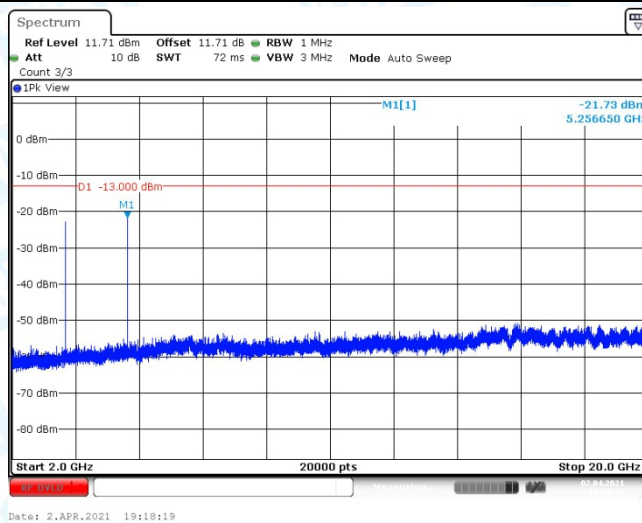

Band4-3MHz-16QAM-20385-1RB#0-Range3:2000~20000MHz

Band4-5MHz-QPSK-19975-1RB#0-Range1:30~1000MHz