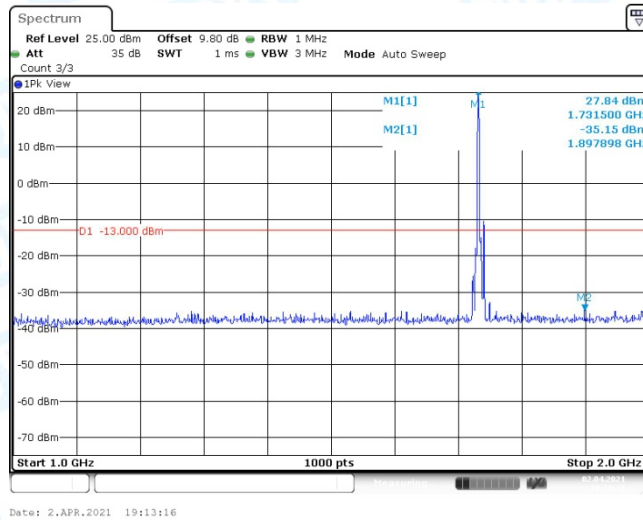

Band4-5MHz-QPSK-20175-1RB#0-Range2:1000~2000MHz

Band4-5MHz-QPSK-20175-1RB#0-Range3:2000~20000MHz