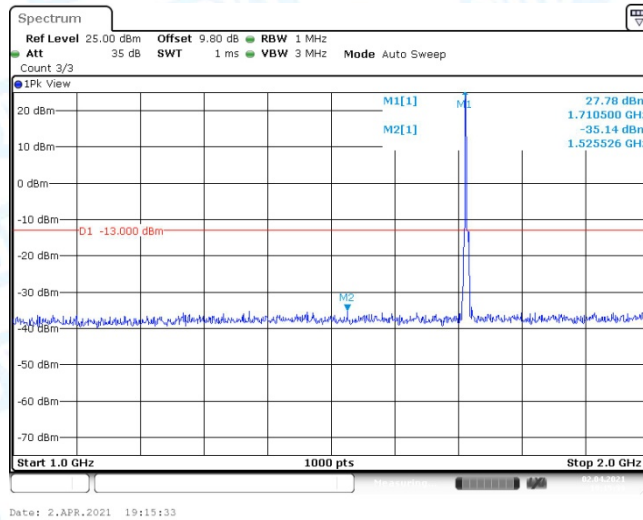

Band4-3MHz-QPSK-19965-1RB#0-Range2:1000~2000MHz

Band4-3MHz-QPSK-19965-1RB#0-Range3:2000~20000MHz

Band4-3MHz-QPSK-20175-1RB#0-Range1:30~1000MHz

Band4-3MHz-QPSK-20175-1RB#0-Range2:1000~2000MHz

Band4-3MHz-QPSK-20175-1RB#0-Range3:2000~20000MHz