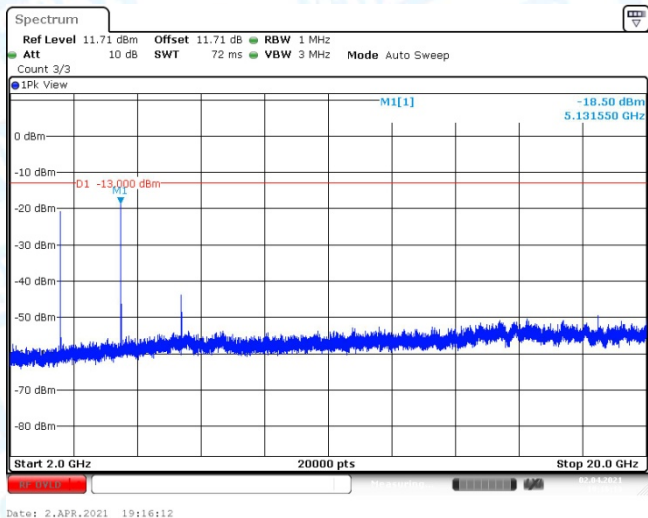

Band4-3MHz-16QAM-19965-1RB#0-Range3:2000~20000MHz

Band4-3MHz-16QAM-20175-1RB#0-Range1:30~1000MHz