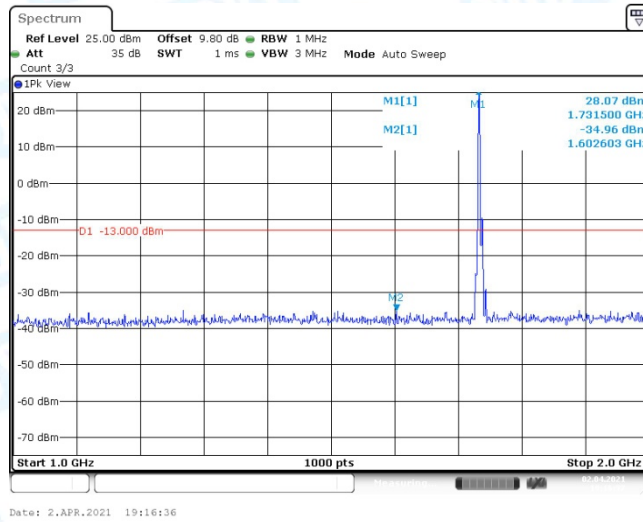

Band4-3MHz-QPSK-19965-1RB#0-Range2:1000~2000MHz

Band4-3MHz-QPSK-19965-1RB#0-Range3:2000~20000MHz

Band4-3MHz-QPSK-20175-1RB#0-Range1:30~1000MHz

Band4-3MHz-QPSK-20175-1RB#0-Range2:1000~2000MHz

Band4-3MHz-QPSK-20175-1RB#0-Range3:2000~20000MHz