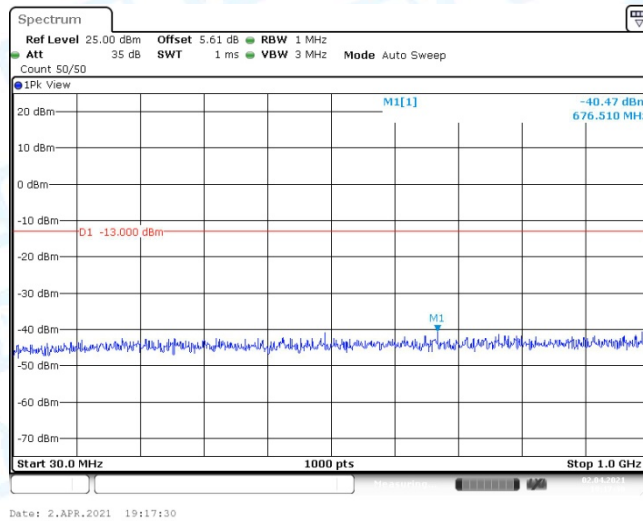

Band4-3MHz-QPSK-20385-1RB#0-Range1:30~1000MHz

Band4-3MHz-QPSK-20385-1RB#0-Range2:1000~2000MHz