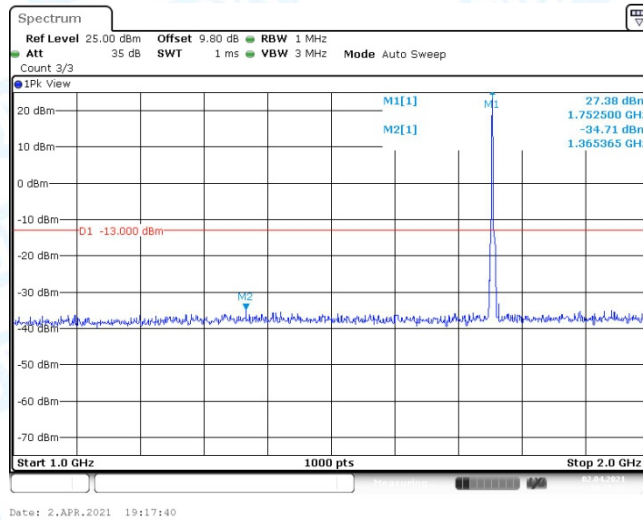

Band4-3MHz-QPSK-20385-1RB#0-Range2:1000~2000MHz

Band4-3MHz-QPSK-20385-1RB#0-Range3:2000~20000MHz