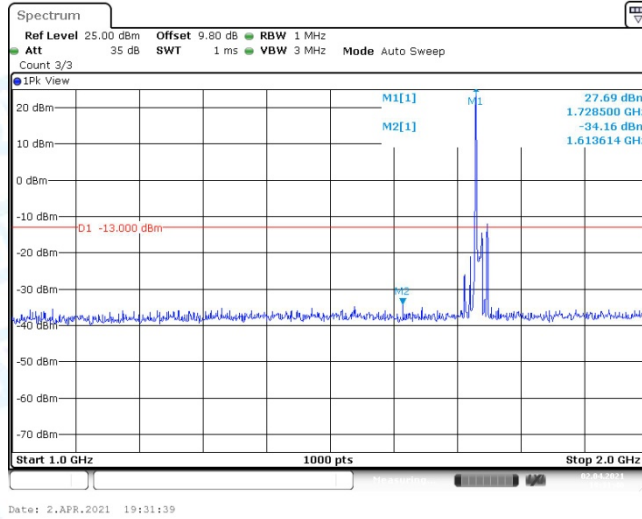

Band4-10MHz-QPSK-20000-1RB#0-Range1:30~1000MHz

Band4-10MHz-QPSK-20000-1RB#0-Range2:1000~2000MHz

Band4-10MHz-QPSK-20000-1RB#0-Range3:2000~20000MHz

Band4-10MHz-QPSK-20175-1RB#0-Range1:30~1000MHz

Band4-10MHz-QPSK-20175-1RB#0-Range2:1000~2000MHz