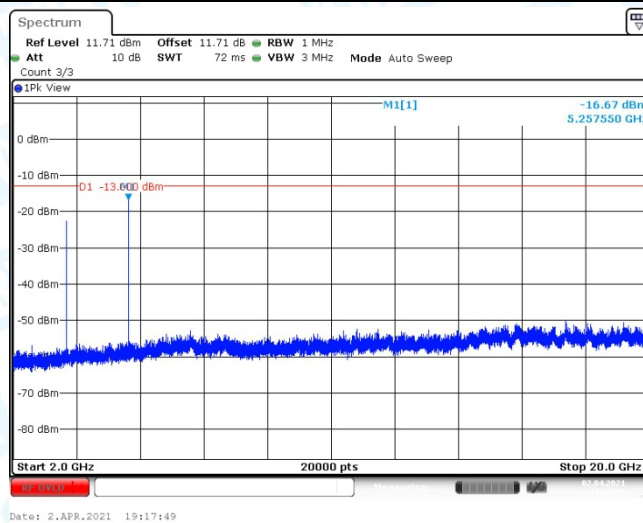

Band4-3MHz-QPSK-20385-1RB#0-Range3:2000~20000MHz

Band4-3MHz-16QAM-19965-1RB#0-Range1:30~1000MHz