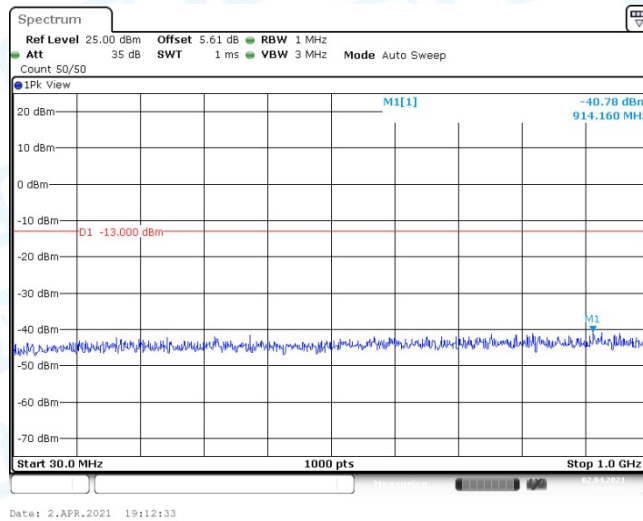

Band4-5MHz-16QAM-19975-1RB#0-Range1:30~1000MHz

Band4-5MHz-16QAM-19975-1RB#0-Range2:1000~2000MHz