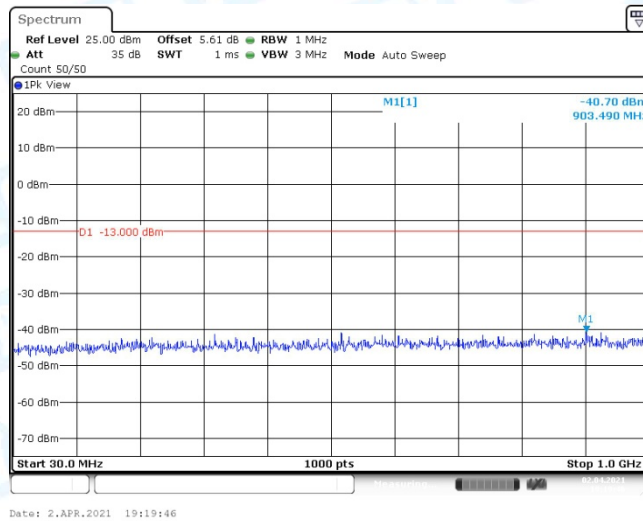

Band4-1.4MHz-QPSK-20175-1RB#0-Range1:30~1000MHz

Band4-1.4MHz-QPSK-20175-1RB#0-Range2:1000~2000MHz