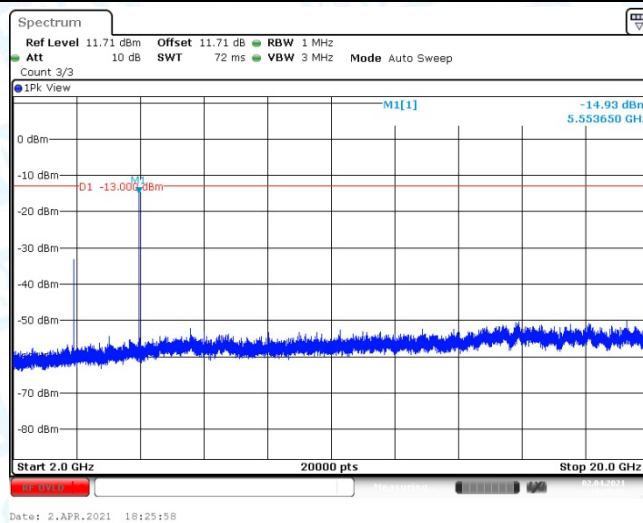

Band2-20MHz-QPSK-18700-1RB#0-Range3:2000~20000MHz

Band2-20MHz-QPSK-18900-1RB#0-Range1:30~1000MHz