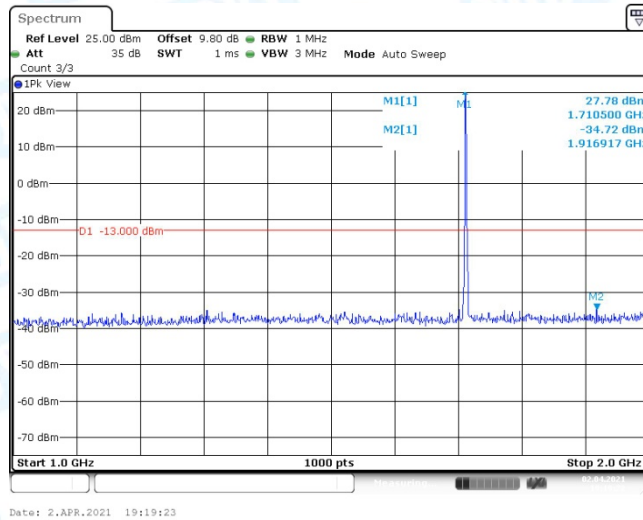

Band4-1.4MHz-QPSK-20393-1RB#0-Range2:1000~2000MHz

Band4-1.4MHz-QPSK-20393-1RB#0-Range3:2000~20000MHz

Band4-1.4MHz-16QAM-19957-1RB#0-Range1:30~1000MHz

Band4-1.4MHz-16QAM-19957-1RB#0-Range2:1000~2000MHz

Band4-1.4MHz-16QAM-19957-1RB#0-Range3:2000~20000MHz