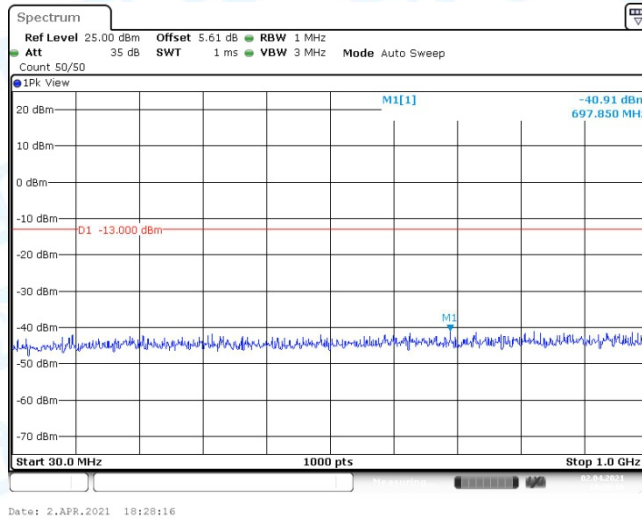

Band2-20MHz-16QAM-19100-1RB#0-Range1:30~1000MHz

Band2-20MHz-16QAM-19100-1RB#0-Range2:1000~2000MHz