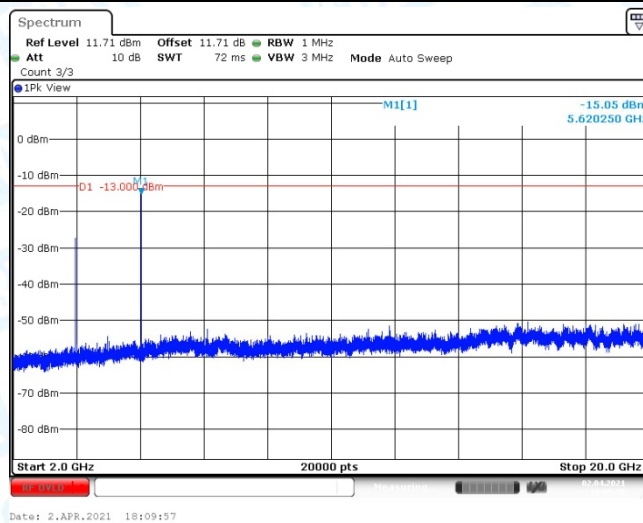

Band2-15MHz-16QAM-18900-1RB#0-Range2:1000~2000MHz

Band2-15MHz-16QAM-18900-1RB#0-Range3:2000~20000MHz

Band2-15MHz-16QAM-19125-1RB#0-Range1:30~1000MHz

Band2-15MHz-16QAM-19125-1RB#0-Range2:1000~2000MHz

Band2-15MHz-16QAM-19125-1RB#0-Range3:2000~20000MHz