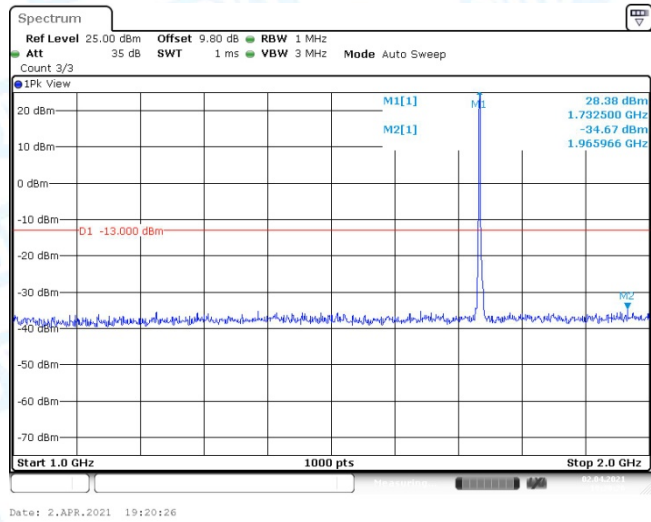

Band4-1.4MHz-16QAM-20175-1RB#0-Range2:1000~2000MHz

Band4-1.4MHz-16QAM-20175-1RB#0-Range3:2000~20000MHz