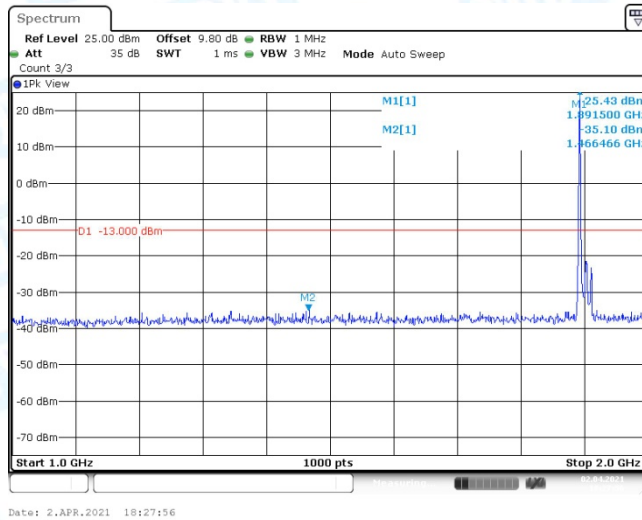

Band2-20MHz-QPSK-19100-1RB#0-Range2:1000~2000MHz

Band2-20MHz-QPSK-19100-1RB#0-Range3:2000~20000MHz