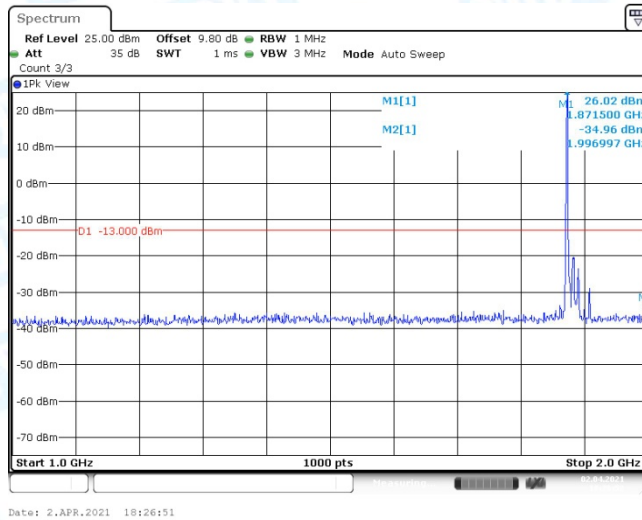

Band2-20MHz-QPSK-18700-1RB#0-Range1:30~1000MHz

Band2-20MHz-QPSK-18700-1RB#0-Range2:1000~2000MHz

Band2-20MHz-QPSK-18700-1RB#0-Range3:2000~20000MHz

Band2-20MHz-QPSK-18900-1RB#0-Range1:30~1000MHz

Band2-20MHz-QPSK-18900-1RB#0-Range2:1000~2000MHz