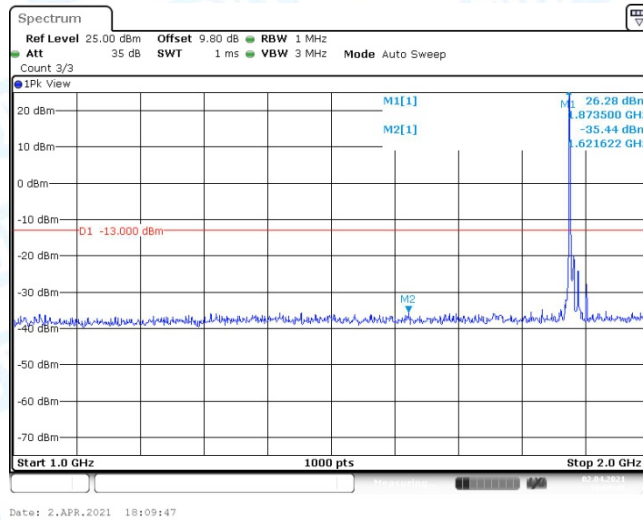

Band2-15MHz-16QAM-18900-1RB#0-Range2:1000~2000MHz

Band2-15MHz-16QAM-18900-1RB#0-Range3:2000~20000MHz

Band2-15MHz-16QAM-19125-1RB#0-Range1:30~1000MHz

Band2-15MHz-16QAM-19125-1RB#0-Range2:1000~2000MHz

Band2-15MHz-16QAM-19125-1RB#0-Range3:2000~20000MHz

Band2-20MHz-QPSK-18700-1RB#0-Range1:30~1000MHz

Band2-20MHz-QPSK-18700-1RB#0-Range2:1000~2000MHz

Band2-20MHz-QPSK-18700-1RB#0-Range3:2000~20000MHz

Band2-20MHz-QPSK-18900-1RB#0-Range1:30~1000MHz

Band2-20MHz-QPSK-18900-1RB#0-Range2:1000~2000MHz