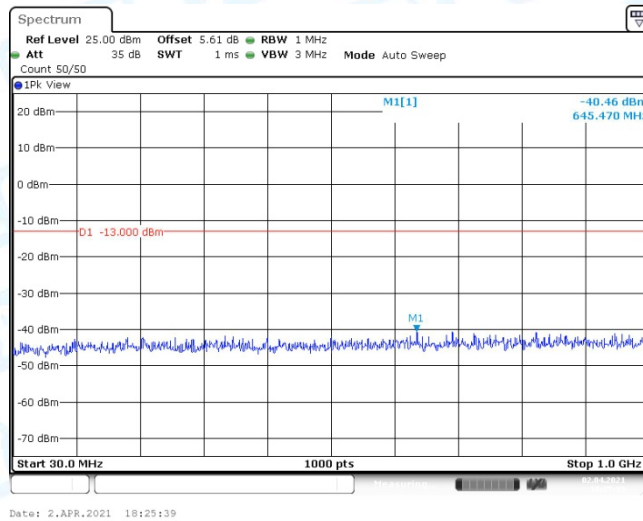

Band2-20MHz-QPSK-18700-1RB#0-Range1:30~1000MHz

Band2-20MHz-QPSK-18700-1RB#0-Range2:1000~2000MHz