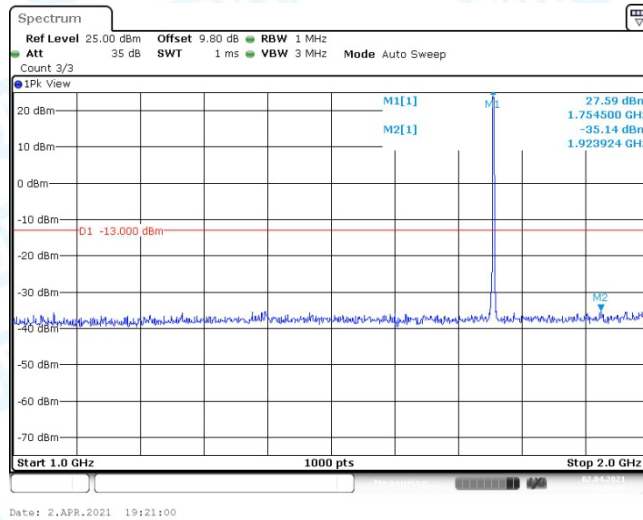

Band4-1.4MHz-QPSK-20393-1RB#0-Range2:1000~2000MHz

Band4-1.4MHz-QPSK-20393-1RB#0-Range3:2000~20000MHz