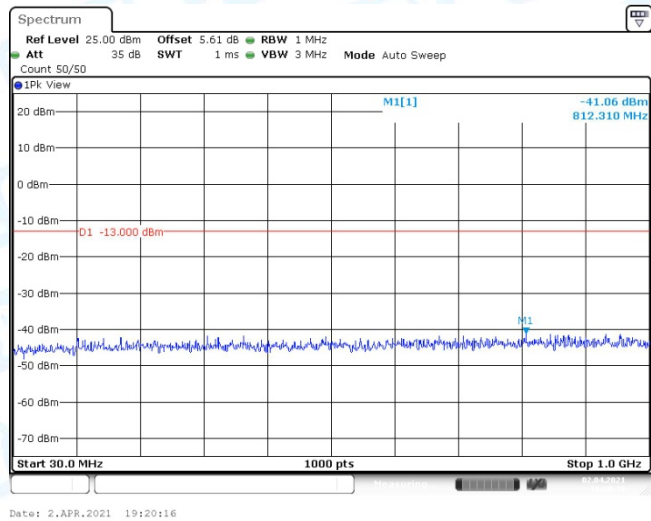

Band4-1.4MHz-16QAM-20175-1RB#0-Range1:30~1000MHz

Band4-1.4MHz-16QAM-20175-1RB#0-Range2:1000~2000MHz