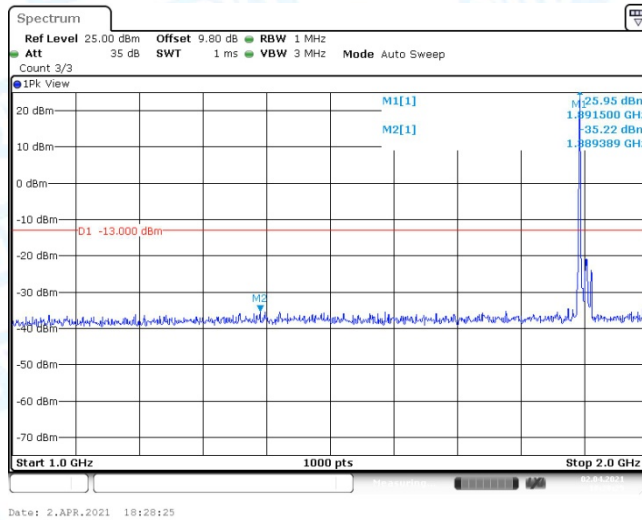

Band2-20MHz-16QAM-19100-1RB#0-Range2:1000~2000MHz

Band2-20MHz-16QAM-19100-1RB#0-Range3:2000~20000MHz