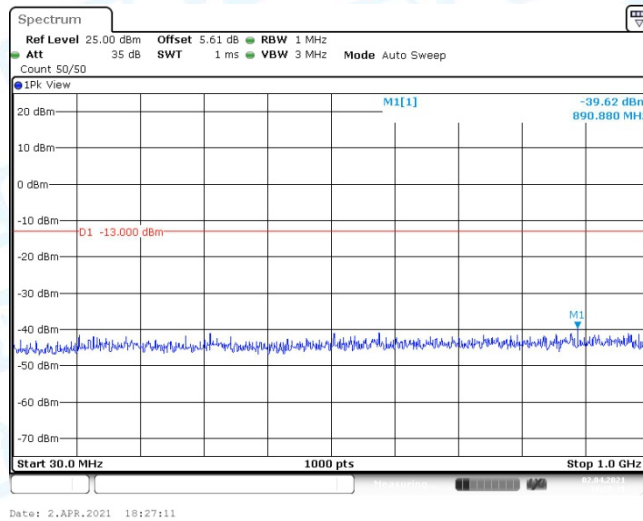

Band2-20MHz-16QAM-18900-1RB#0-Range1:30~1000MHz

Band2-20MHz-16QAM-18900-1RB#0-Range2:1000~2000MHz