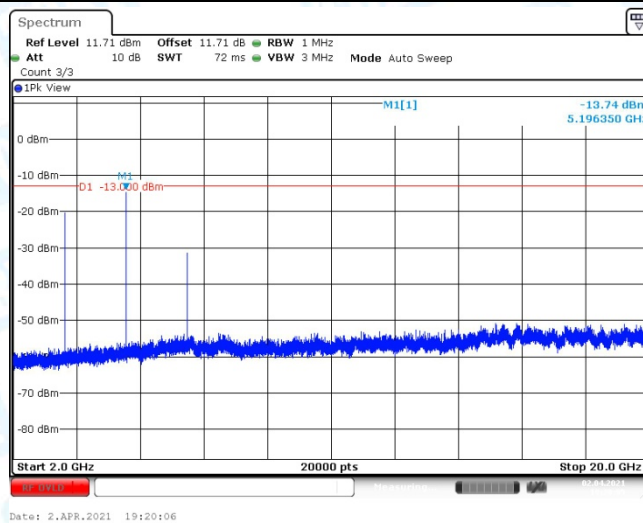

Band4-1.4MHz-QPSK-19957-1RB#0-Range3:2000~20000MHz

Band4-1.4MHz-QPSK-20175-1RB#0-Range1:30~1000MHz

Band4-1.4MHz-QPSK-20175-1RB#0-Range2:1000~2000MHz

Band4-1.4MHz-QPSK-20175-1RB#0-Range3:2000~20000MHz

Band4-1.4MHz-QPSK-20393-1RB#0-Range1:30~1000MHz