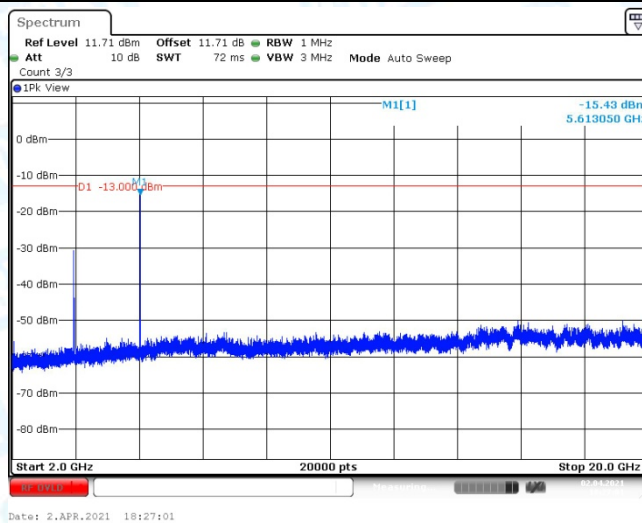

Band2-20MHz-QPSK-18900-1RB#0-Range3:2000~20000MHz

Band2-20MHz-QPSK-19100-1RB#0-Range1:30~1000MHz