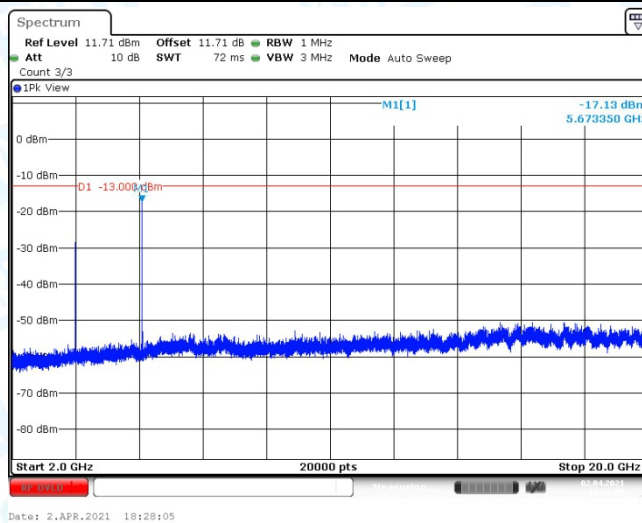

Band2-20MHz-QPSK-18900-1RB#0-Range3:2000~20000MHz

Band2-20MHz-QPSK-19100-1RB#0-Range1:30~1000MHz

Band2-20MHz-QPSK-19100-1RB#0-Range2:1000~2000MHz

Band2-20MHz-QPSK-19100-1RB#0-Range3:2000~20000MHz

Band2-20MHz-16QAM-18700-1RB#0-Range1:30~1000MHz