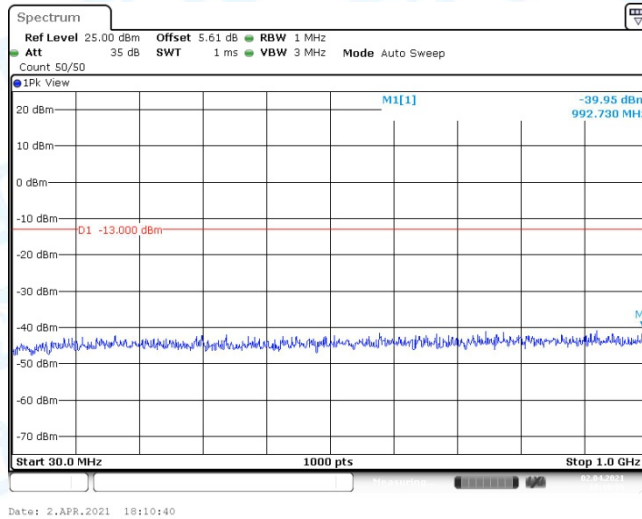

Band2-15MHz-16QAM-18900-1RB#0-Range2:1000~2000MHz

Band2-15MHz-16QAM-18900-1RB#0-Range3:2000~20000MHz

Band2-15MHz-16QAM-19125-1RB#0-Range1:30~1000MHz

Band2-15MHz-16QAM-19125-1RB#0-Range2:1000~2000MHz

Band2-15MHz-16QAM-19125-1RB#0-Range3:2000~20000MHz