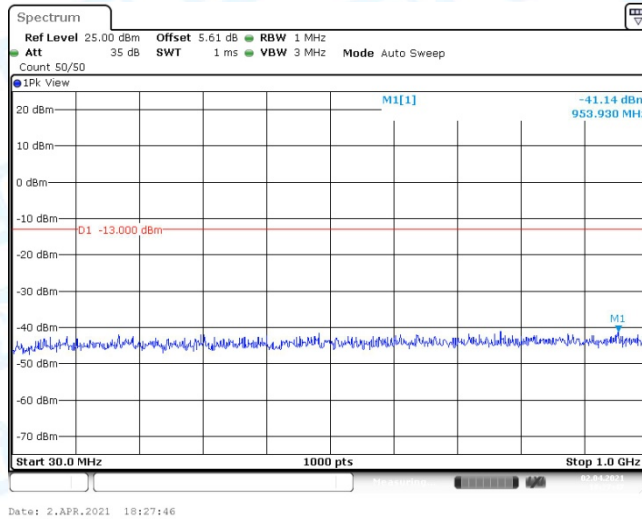

Band2-20MHz-QPSK-19100-1RB#0-Range1:30~1000MHz

Band2-20MHz-QPSK-19100-1RB#0-Range2:1000~2000MHz