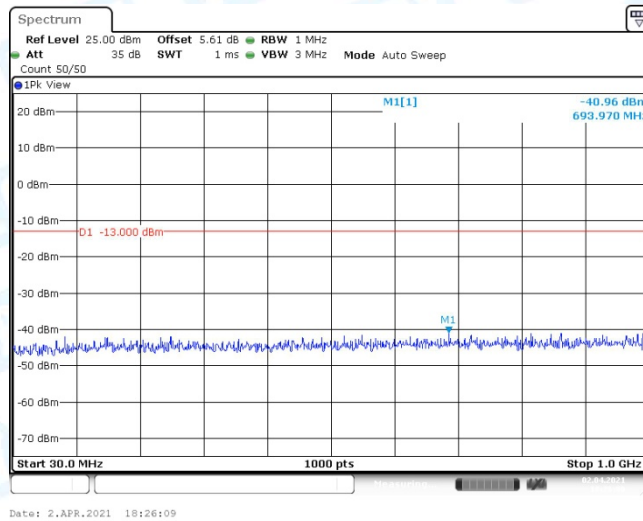

Band2-20MHz-QPSK-18900-1RB#0-Range3:2000~20000MHz

Band2-20MHz-QPSK-19100-1RB#0-Range1:30~1000MHz

Band2-20MHz-QPSK-19100-1RB#0-Range2:1000~2000MHz

Band2-20MHz-QPSK-19100-1RB#0-Range3:2000~20000MHz

Band2-20MHz-16QAM-18700-1RB#0-Range1:30~1000MHz