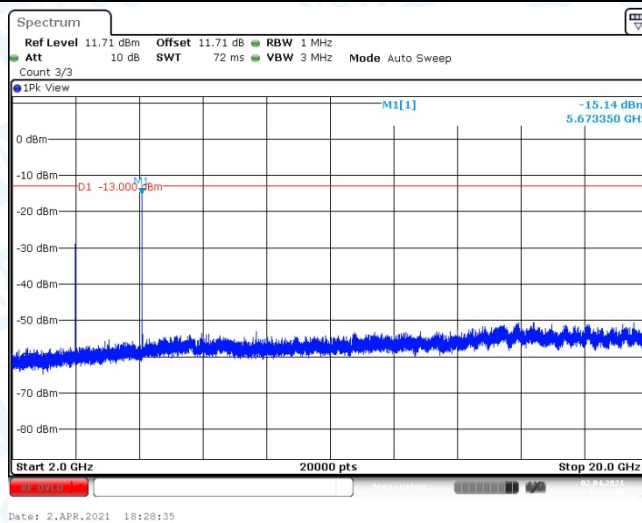

Band2-20MHz-16QAM-19100-1RB#0-Range3:2000~20000MHz

Band4-1.4MHz-QPSK-19957-1RB#0-Range1:30~1000MHz