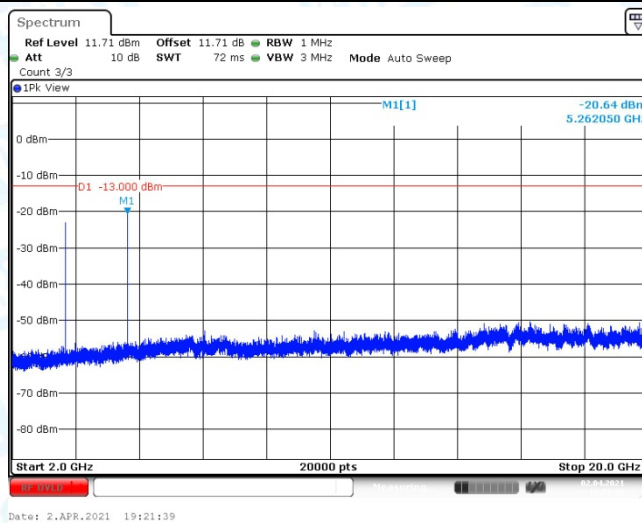

Band4-1.4MHz-16QAM-20393-1RB#0-Range3:2000~20000MHz

Band4-3MHz-QPSK-19965-1RB#0-Range1:30~1000MHz