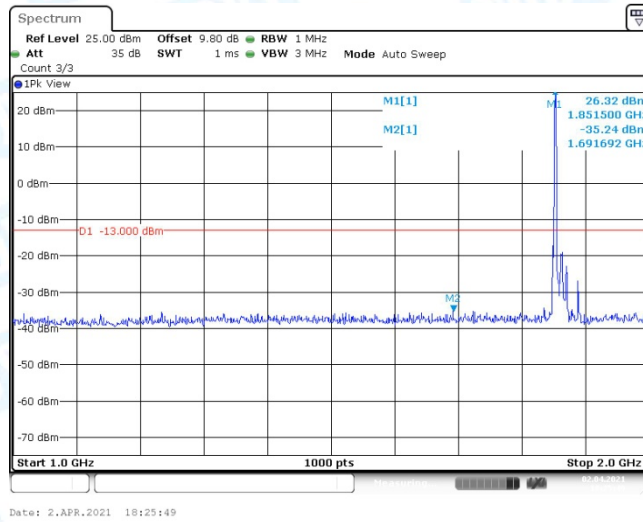

Band2-15MHz-16QAM-18900-1RB#0-Range2:1000~2000MHz

Band2-15MHz-16QAM-18900-1RB#0-Range3:2000~20000MHz

Band2-15MHz-16QAM-19125-1RB#0-Range1:30~1000MHz

Band2-15MHz-16QAM-19125-1RB#0-Range2:1000~2000MHz

Band2-15MHz-16QAM-19125-1RB#0-Range3:2000~20000MHz

Band2-20MHz-QPSK-18700-1RB#0-Range1:30~1000MHz

Band2-20MHz-QPSK-18700-1RB#0-Range2:1000~2000MHz

Band2-20MHz-QPSK-18700-1RB#0-Range3:2000~20000MHz

Band2-20MHz-QPSK-18900-1RB#0-Range1:30~1000MHz

Band2-20MHz-QPSK-18900-1RB#0-Range2:1000~2000MHz