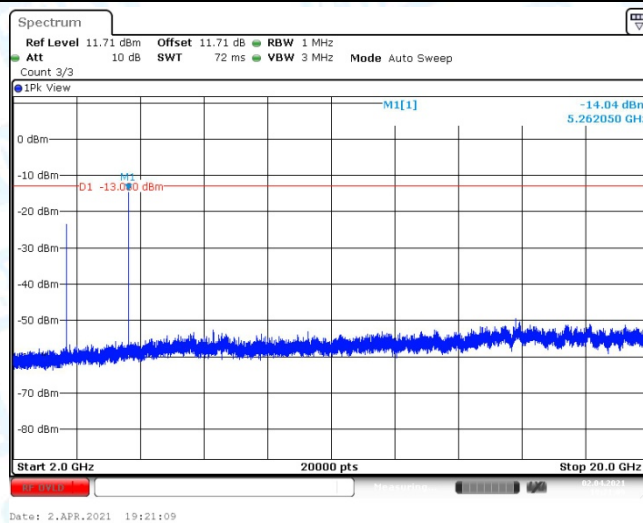

Band4-1.4MHz-QPSK-20393-1RB#0-Range3:2000~20000MHz

Band4-1.4MHz-16QAM-19957-1RB#0-Range1:30~1000MHz