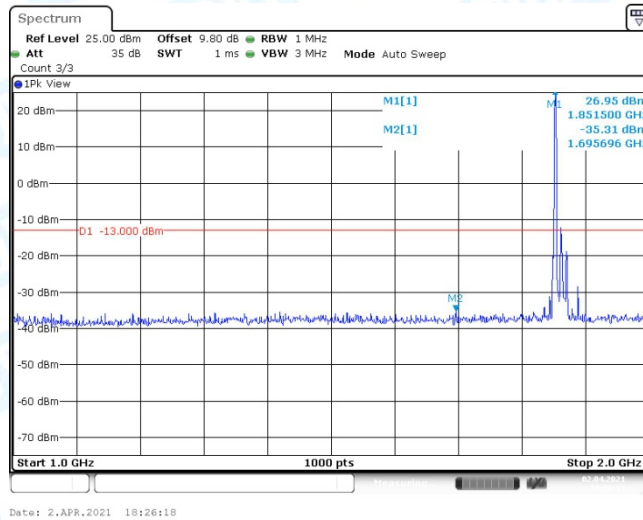

Band2-20MHz-16QAM-18700-1RB#0-Range2:1000~2000MHz

Band2-20MHz-16QAM-18700-1RB#0-Range3:2000~20000MHz