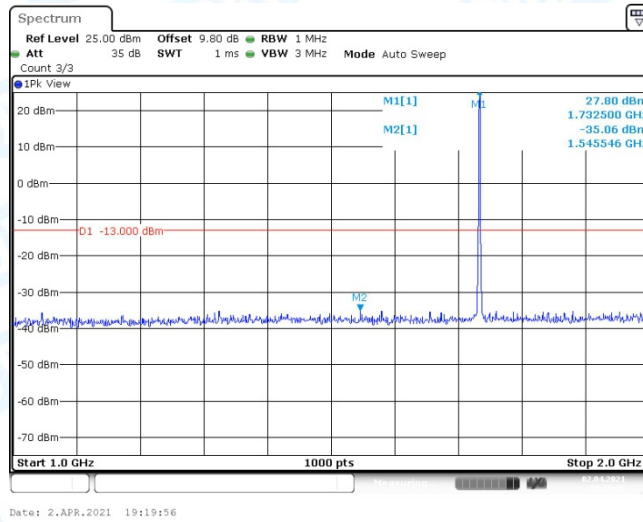

Band4-1.4MHz-QPSK-20175-1RB#0-Range2:1000~2000MHz

Band4-1.4MHz-QPSK-20175-1RB#0-Range3:2000~20000MHz