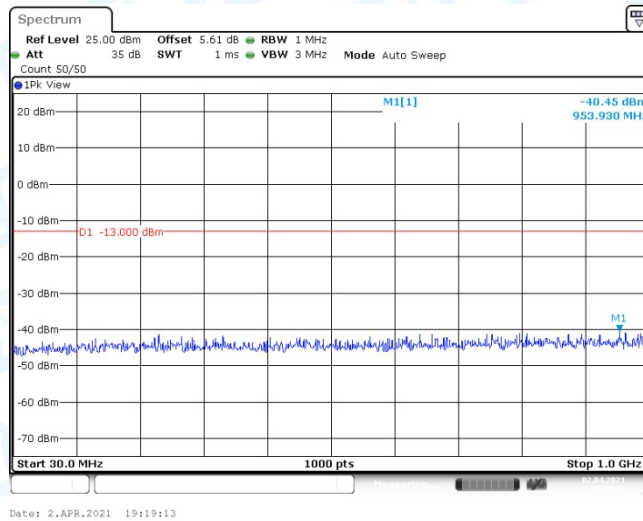

Band4-1.4MHz-16QAM-19957-1RB#0-Range1:30~1000MHz

Band4-1.4MHz-16QAM-19957-1RB#0-Range2:1000~2000MHz