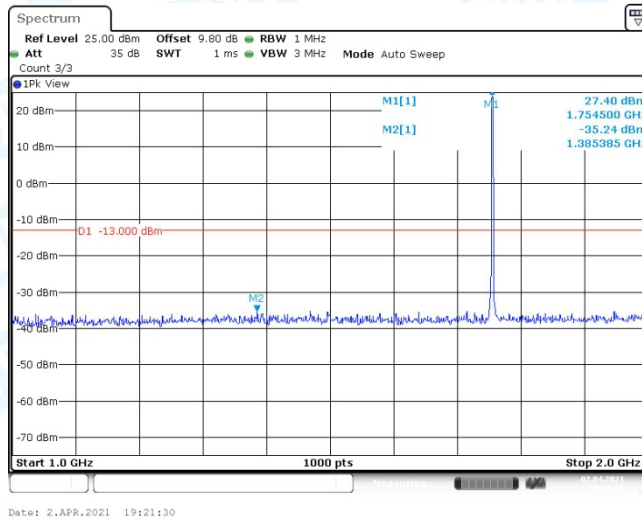

Band4-1.4MHz-16QAM-20175-1RB#0-Range1:30~1000MHz

Band4-1.4MHz-16QAM-20175-1RB#0-Range2:1000~2000MHz

Band4-1.4MHz-16QAM-20175-1RB#0-Range3:2000~20000MHz

Band4-1.4MHz-16QAM-20393-1RB#0-Range1:30~1000MHz

Band4-1.4MHz-16QAM-20393-1RB#0-Range2:1000~2000MHz