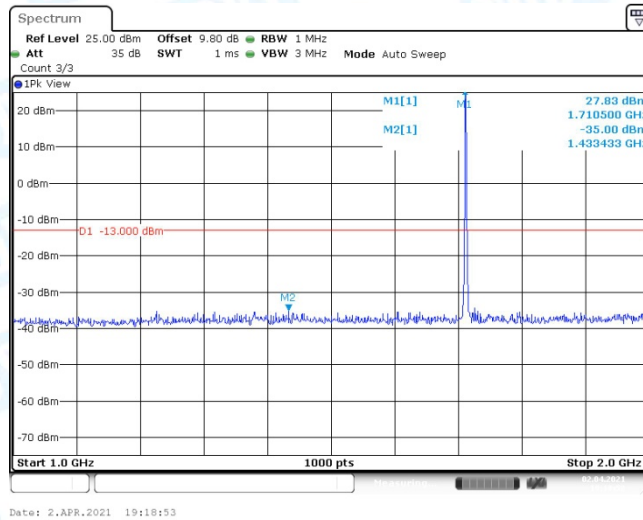

Band2-20MHz-16QAM-19100-1RB#0-Range1:30~1000MHz

Band2-20MHz-16QAM-19100-1RB#0-Range2:1000~2000MHz

Band2-20MHz-16QAM-19100-1RB#0-Range3:2000~20000MHz

Band4-1.4MHz-QPSK-19957-1RB#0-Range1:30~1000MHz

Band4-1.4MHz-QPSK-19957-1RB#0-Range2:1000~2000MHz