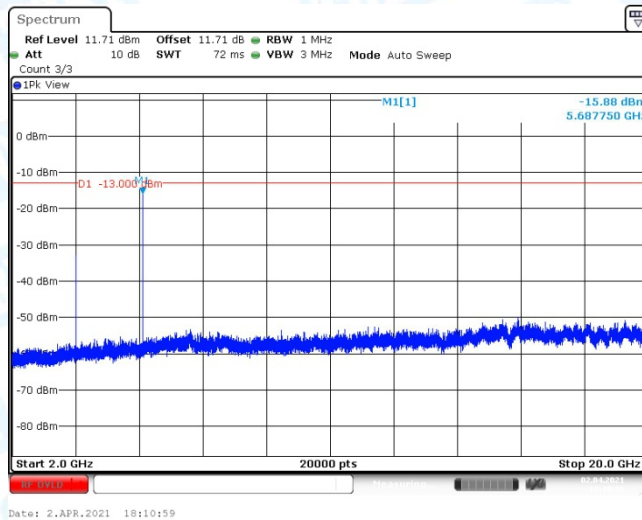

Band2-15MHz-16QAM-18900-1RB#0-Range2:1000~2000MHz

Band2-15MHz-16QAM-18900-1RB#0-Range3:2000~20000MHz

Band2-15MHz-16QAM-19125-1RB#0-Range1:30~1000MHz

Band2-15MHz-16QAM-19125-1RB#0-Range2:1000~2000MHz

Band2-15MHz-16QAM-19125-1RB#0-Range3:2000~20000MHz

Band2-20MHz-QPSK-18700-1RB#0-Range1:30~1000MHz

Band2-20MHz-QPSK-18700-1RB#0-Range2:1000~2000MHz

Band2-20MHz-QPSK-18700-1RB#0-Range3:2000~20000MHz

Band2-20MHz-QPSK-18900-1RB#0-Range1:30~1000MHz

Band2-20MHz-QPSK-18900-1RB#0-Range2:1000~2000MHz