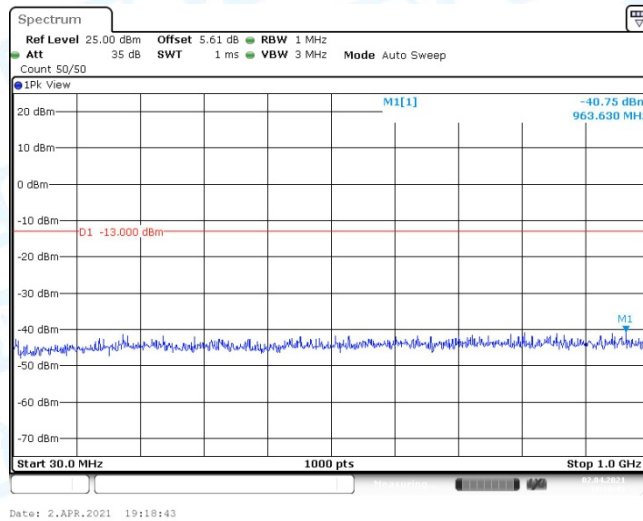

Band2-20MHz-16QAM-19100-1RB#0-Range1:30~1000MHz

Band2-20MHz-16QAM-19100-1RB#0-Range2:1000~2000MHz

Band2-20MHz-16QAM-19100-1RB#0-Range3:2000~20000MHz

Band4-1.4MHz-QPSK-19957-1RB#0-Range1:30~1000MHz

Band4-1.4MHz-QPSK-19957-1RB#0-Range2:1000~2000MHz