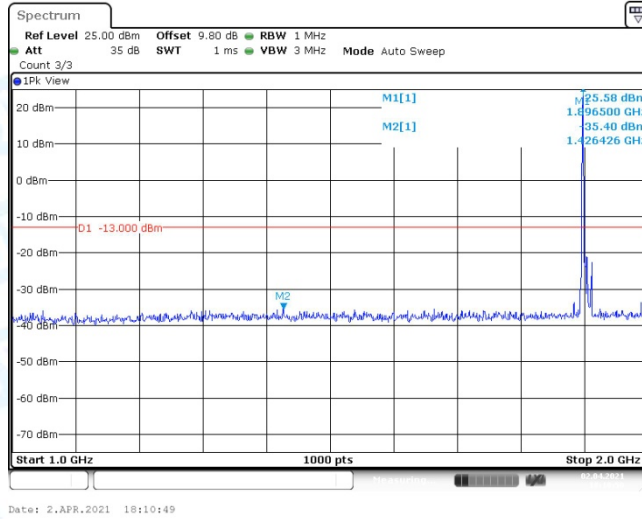

Band2-15MHz-16QAM-18900-1RB#0-Range2:1000~2000MHz

Band2-15MHz-16QAM-18900-1RB#0-Range3:2000~20000MHz

Band2-15MHz-16QAM-19125-1RB#0-Range1:30~1000MHz

Band2-15MHz-16QAM-19125-1RB#0-Range2:1000~2000MHz

Band2-15MHz-16QAM-19125-1RB#0-Range3:2000~20000MHz