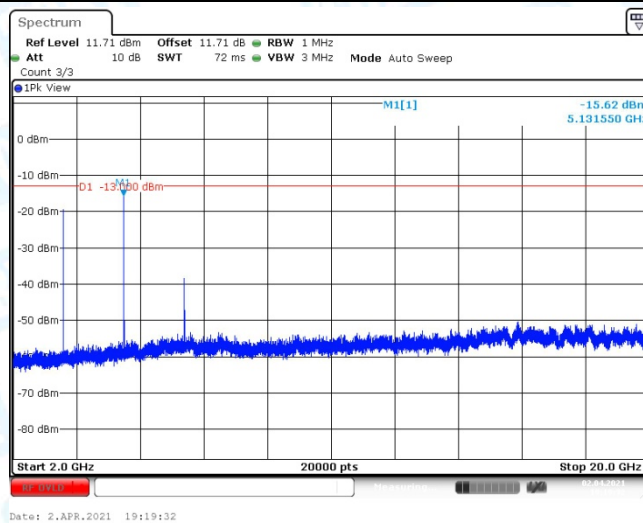

Band4-1.4MHz-QPSK-20393-1RB#0-Range2:1000~2000MHz

Band4-1.4MHz-QPSK-20393-1RB#0-Range3:2000~20000MHz

Band4-1.4MHz-16QAM-19957-1RB#0-Range1:30~1000MHz

Band4-1.4MHz-16QAM-19957-1RB#0-Range2:1000~2000MHz

Band4-1.4MHz-16QAM-19957-1RB#0-Range3:2000~20000MHz