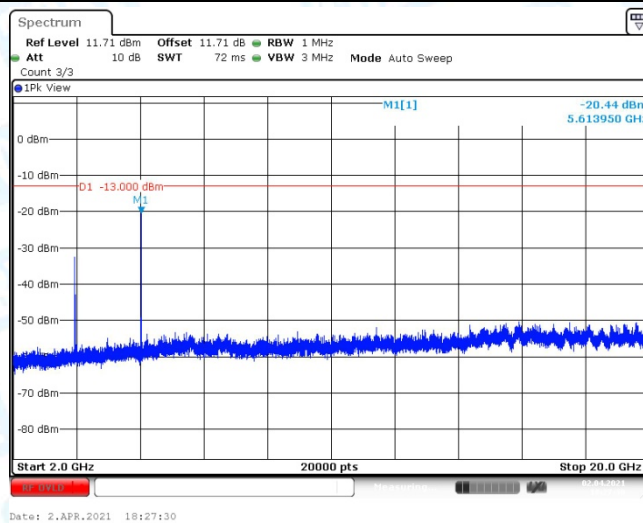

Band2-20MHz-16QAM-18700-1RB#0-Range2:1000~2000MHz

Band2-20MHz-16QAM-18700-1RB#0-Range3:2000~20000MHz

Band2-20MHz-16QAM-18900-1RB#0-Range1:30~1000MHz

Band2-20MHz-16QAM-18900-1RB#0-Range2:1000~2000MHz

Band2-20MHz-16QAM-18900-1RB#0-Range3:2000~20000MHz