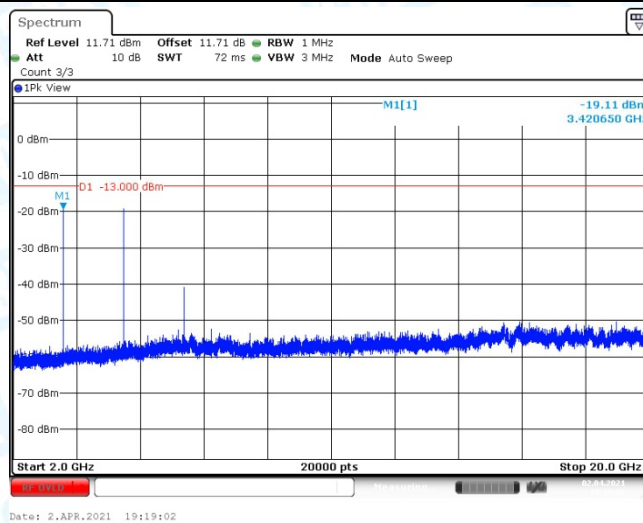

Band4-1.4MHz-QPSK-19957-1RB#0-Range3:2000~20000MHz

Band4-1.4MHz-QPSK-20175-1RB#0-Range1:30~1000MHz