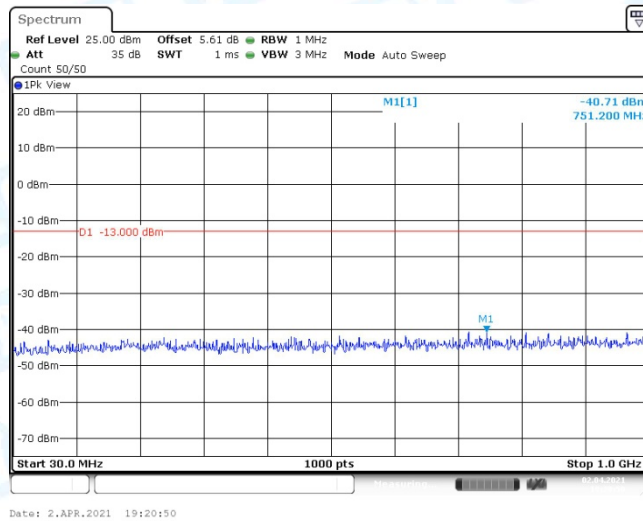

Band4-1.4MHz-QPSK-19957-1RB#0-Range3:2000~20000MHz

Band4-1.4MHz-QPSK-20175-1RB#0-Range1:30~1000MHz

Band4-1.4MHz-QPSK-20175-1RB#0-Range2:1000~2000MHz

Band4-1.4MHz-QPSK-20175-1RB#0-Range3:2000~20000MHz

Band4-1.4MHz-QPSK-20393-1RB#0-Range1:30~1000MHz