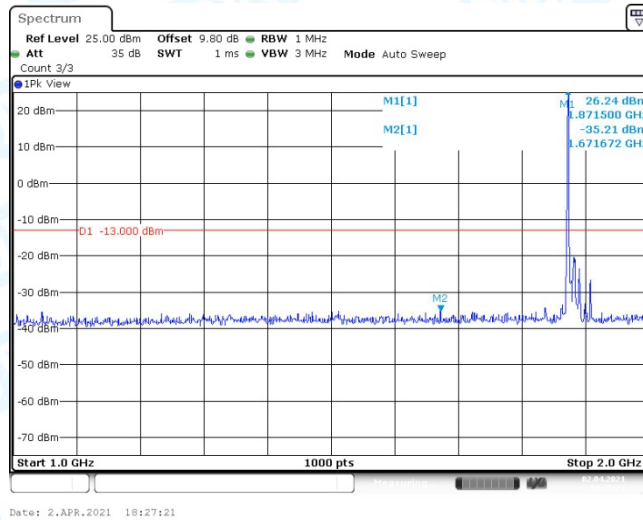

Band2-20MHz-16QAM-18700-1RB#0-Range2:1000~2000MHz

Band2-20MHz-16QAM-18700-1RB#0-Range3:2000~20000MHz

Band2-20MHz-16QAM-18900-1RB#0-Range1:30~1000MHz

Band2-20MHz-16QAM-18900-1RB#0-Range2:1000~2000MHz

Band2-20MHz-16QAM-18900-1RB#0-Range3:2000~20000MHz