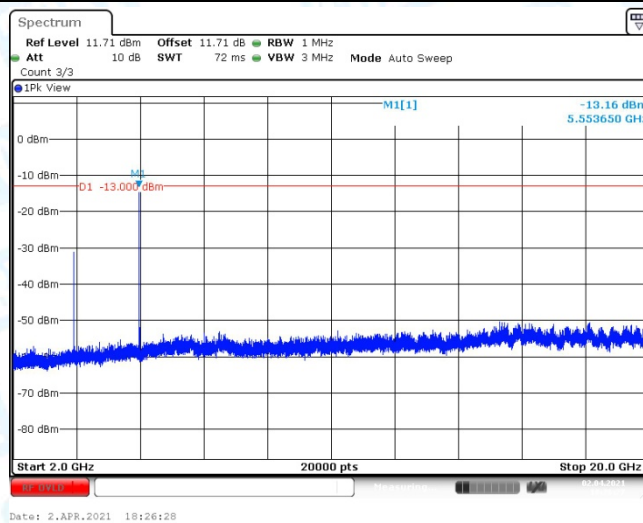

Band2-20MHz-16QAM-18700-1RB#0-Range3:2000~20000MHz

Band2-20MHz-16QAM-18900-1RB#0-Range1:30~1000MHz