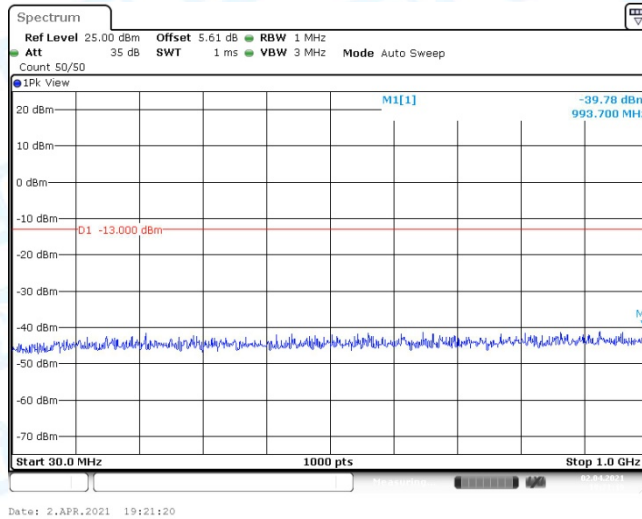

Band4-1.4MHz-16QAM-20175-1RB#0-Range1:30~1000MHz

Band4-1.4MHz-16QAM-20175-1RB#0-Range2:1000~2000MHz

Band4-1.4MHz-16QAM-20175-1RB#0-Range3:2000~20000MHz

Band4-1.4MHz-16QAM-20393-1RB#0-Range1:30~1000MHz

Band4-1.4MHz-16QAM-20393-1RB#0-Range2:1000~2000MHz