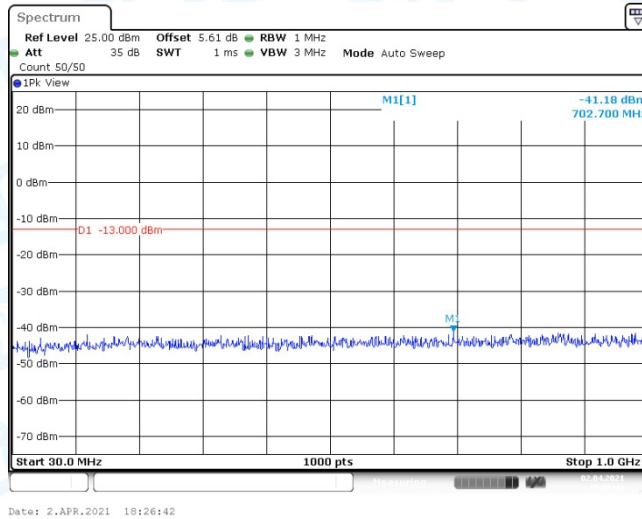

Band2-20MHz-QPSK-18700-1RB#0-Range1:30~1000MHz

Band2-20MHz-QPSK-18700-1RB#0-Range2:1000~2000MHz

Band2-20MHz-QPSK-18700-1RB#0-Range3:2000~20000MHz

Band2-20MHz-QPSK-18900-1RB#0-Range1:30~1000MHz

Band2-20MHz-QPSK-18900-1RB#0-Range2:1000~2000MHz