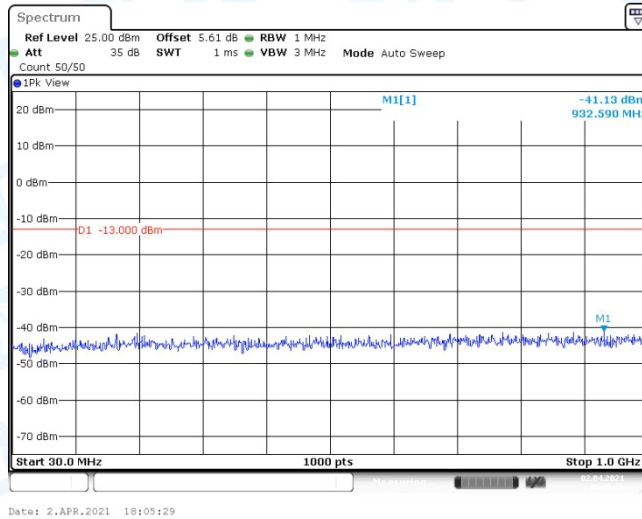

Band2-5MHz-16QAM-19175-1RB#0-Range3:2000~20000MHz

Band2-10MHz-QPSK-18650-1RB#0-Range1:30~1000MHz

Band2-10MHz-QPSK-18650-1RB#0-Range2:1000~2000MHz

Band2-10MHz-QPSK-18650-1RB#0-Range3:2000~20000MHz

Band2-10MHz-QPSK-18900-1RB#0-Range1:30~1000MHz