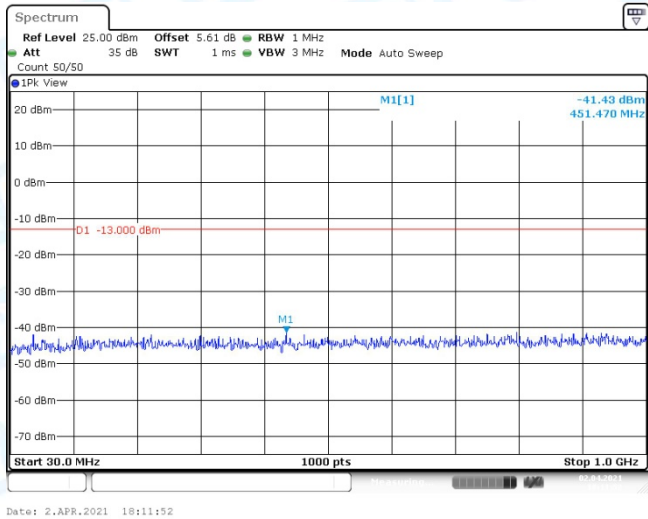

Band2-5MHz-QPSK-19175-1RB#0-Range2:1000~2000MHz

Band2-5MHz-QPSK-19175-1RB#0-Range3:2000~20000MHz

Band2-5MHz-16QAM-18625-1RB#0-Range1:30~1000MHz

Band2-5MHz-16QAM-18625-1RB#0-Range2:1000~2000MHz

Band2-5MHz-16QAM-18625-1RB#0-Range3:2000~20000MHz