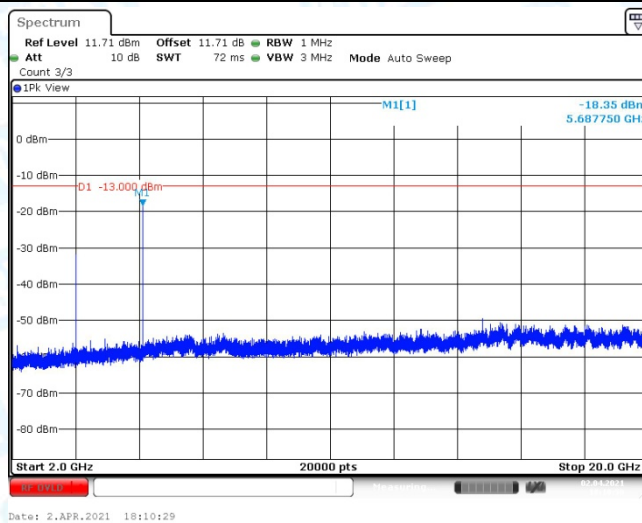

Band2-15MHz-QPSK-19125-1RB#0-Range3:2000~20000MHz

Band2-15MHz-16QAM-18675-1RB#0-Range1:30~1000MHz