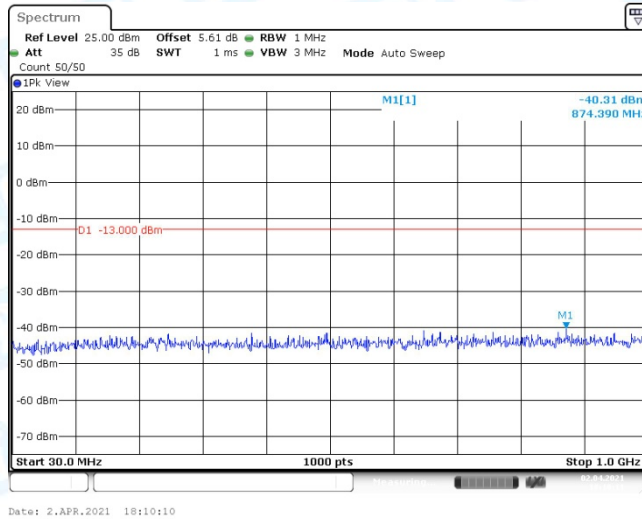

Band2-15MHz-QPSK-19125-1RB#0-Range1:30~1000MHz

Band2-15MHz-QPSK-19125-1RB#0-Range2:1000~2000MHz