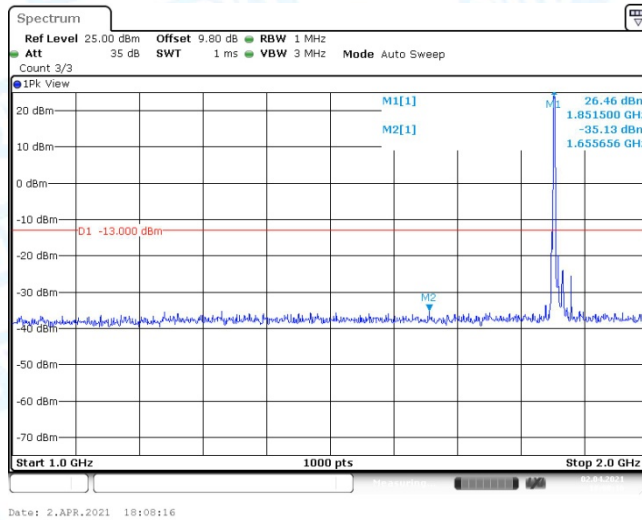

Band2-15MHz-QPSK-18675-1RB#0-Range2:1000~2000MHz

Band2-15MHz-QPSK-18675-1RB#0-Range3:2000~20000MHz