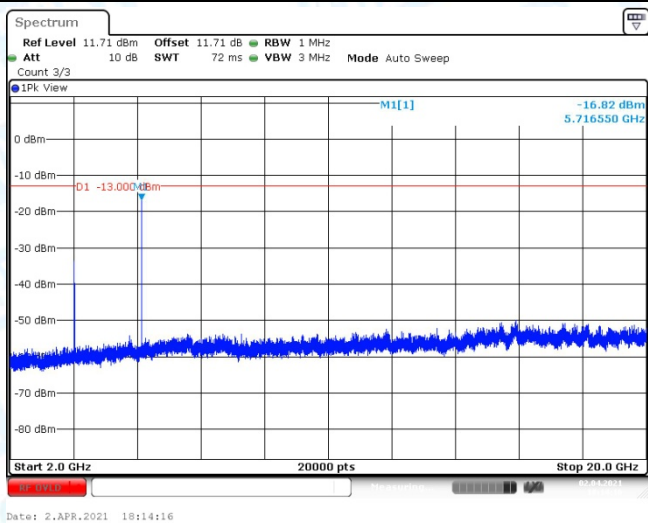

Band2-5MHz-16QAM-19175-1RB#0-Range3:2000~20000MHz

Band2-10MHz-QPSK-18650-1RB#0-Range1:30~1000MHz