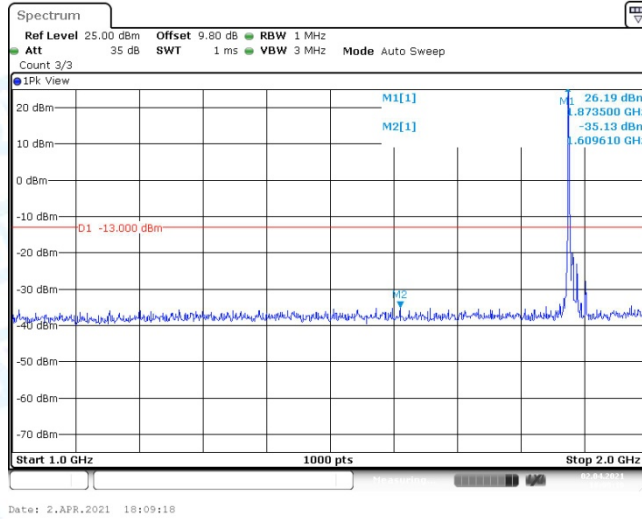

Band2-15MHz-QPSK-18675-1RB#0-Range2:1000~2000MHz

Band2-15MHz-QPSK-18675-1RB#0-Range3:2000~20000MHz

Band2-15MHz-QPSK-18900-1RB#0-Range1:30~1000MHz

Band2-15MHz-QPSK-18900-1RB#0-Range2:1000~2000MHz

Band2-15MHz-QPSK-18900-1RB#0-Range3:2000~20000MHz