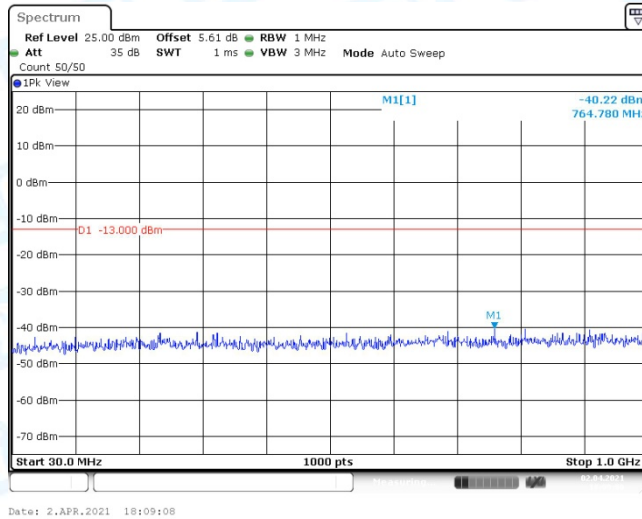

Band2-15MHz-QPSK-18900-1RB#0-Range1:30~1000MHz

Band2-15MHz-QPSK-18900-1RB#0-Range2:1000~2000MHz