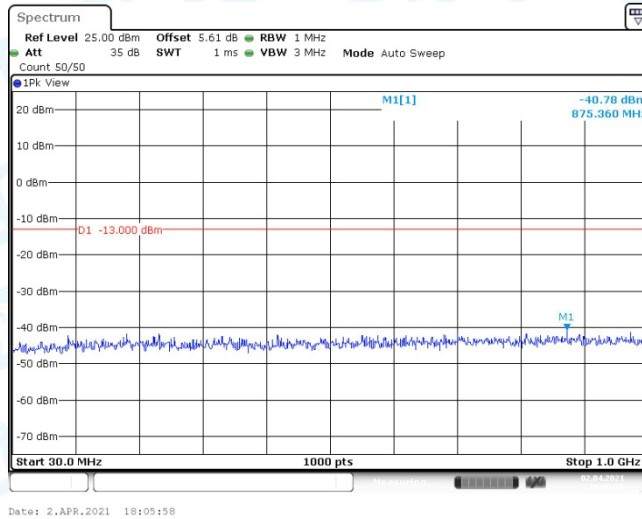

Band2-10MHz-16QAM-18650-1RB#0-Range1:30~1000MHz

Band2-10MHz-16QAM-18650-1RB#0-Range2:1000~2000MHz

Band2-10MHz-16QAM-18650-1RB#0-Range3:2000~20000MHz

Band2-10MHz-16QAM-18900-1RB#0-Range1:30~1000MHz

Band2-10MHz-16QAM-18900-1RB#0-Range2:1000~2000MHz