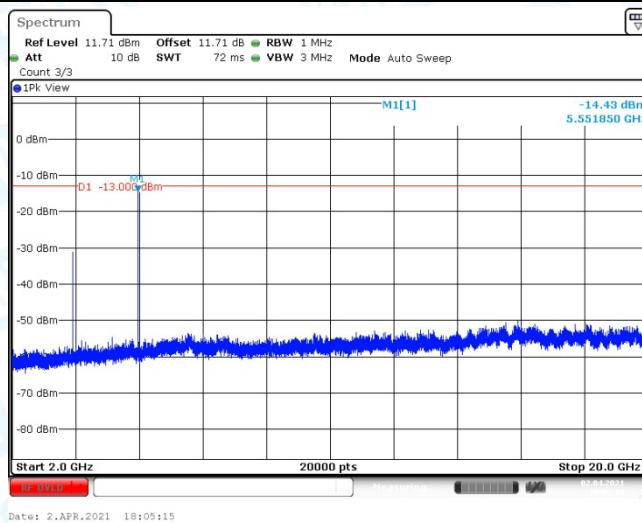

Band2-10MHz-16QAM-18650-1RB#0-Range3:2000~20000MHz

Band2-10MHz-16QAM-18900-1RB#0-Range1:30~1000MHz