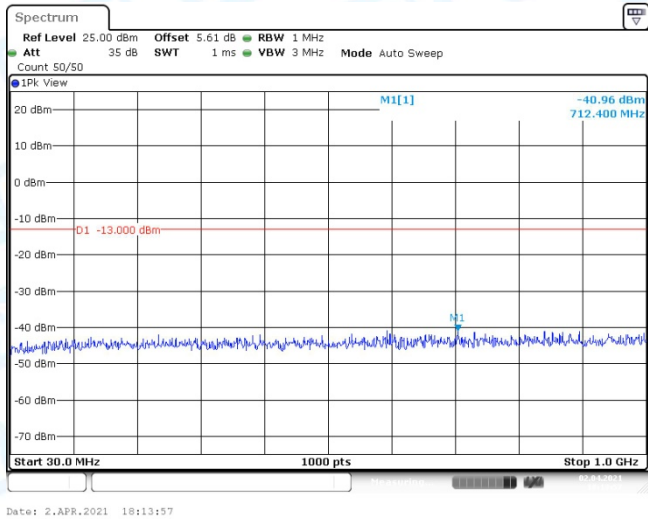

Band2-5MHz-16QAM-18900-1RB#0-Range1:30~1000MHz

Band2-5MHz-16QAM-18900-1RB#0-Range2:1000~2000MHz

Band2-5MHz-16QAM-18900-1RB#0-Range3:2000~20000MHz

Band2-5MHz-16QAM-19175-1RB#0-Range1:30~1000MHz

Band2-5MHz-16QAM-19175-1RB#0-Range2:1000~2000MHz