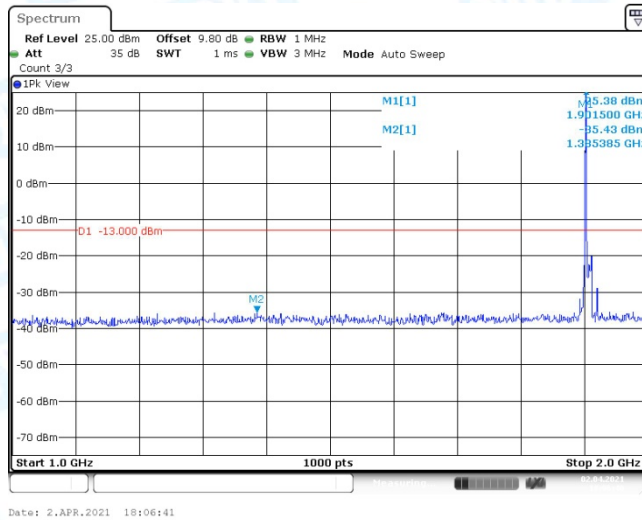

Band2-10MHz-QPSK-18900-1RB#0-Range2:1000~2000MHz

Band2-10MHz-QPSK-18900-1RB#0-Range3:2000~20000MHz

Band2-10MHz-QPSK-19150-1RB#0-Range1:30~1000MHz

Band2-10MHz-QPSK-19150-1RB#0-Range2:1000~2000MHz

Band2-10MHz-QPSK-19150-1RB#0-Range3:2000~20000MHz