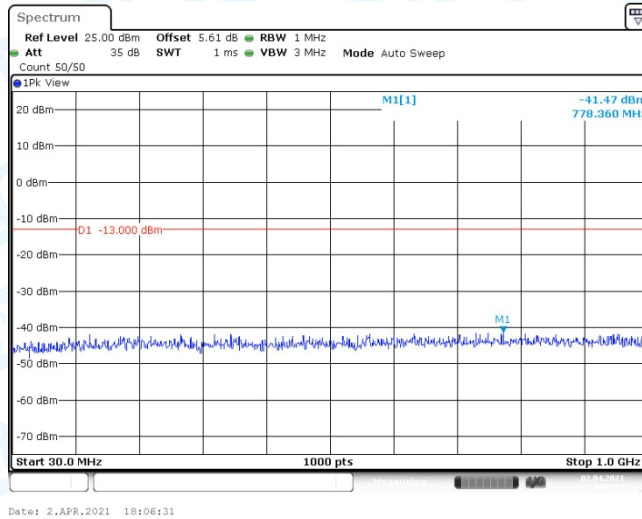

Band2-10MHz-QPSK-19150-1RB#0-Range1:30~1000MHz

Band2-10MHz-QPSK-19150-1RB#0-Range2:1000~2000MHz