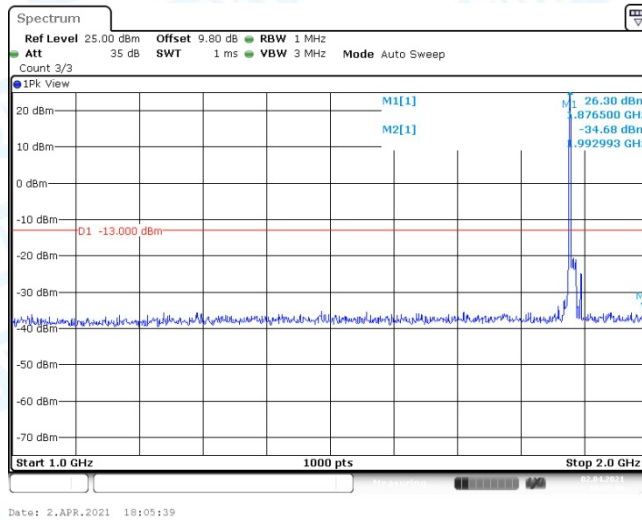

Band2-10MHz-QPSK-18900-1RB#0-Range2:1000~2000MHz

Band2-10MHz-QPSK-18900-1RB#0-Range3:2000~20000MHz