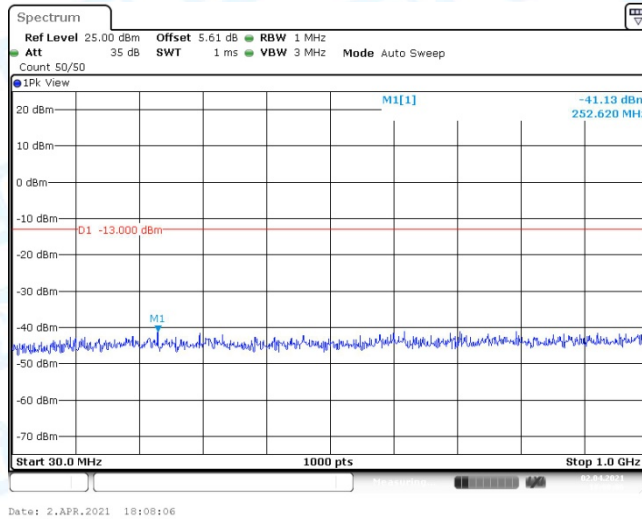

Band2-10MHz-16QAM-18900-1RB#0-Range3:2000~20000MHz

Band2-10MHz-16QAM-19150-1RB#0-Range1:30~1000MHz

Band2-10MHz-16QAM-19150-1RB#0-Range2:1000~2000MHz

Band2-10MHz-16QAM-19150-1RB#0-Range3:2000~20000MHz

Band2-15MHz-QPSK-18675-1RB#0-Range1:30~1000MHz