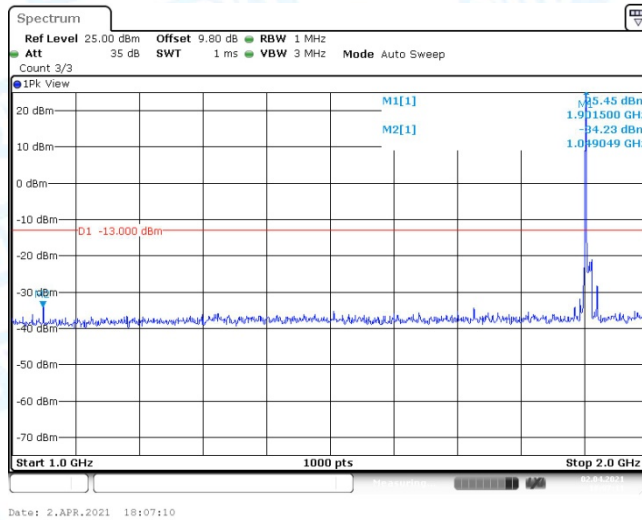

Band2-10MHz-16QAM-19150-1RB#0-Range2:1000~2000MHz

Band2-10MHz-16QAM-19150-1RB#0-Range3:2000~20000MHz