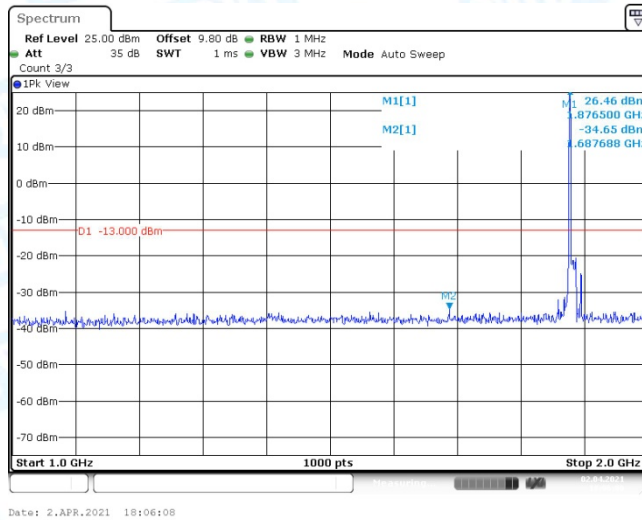

Band2-10MHz-16QAM-18650-1RB#0-Range1:30~1000MHz

Band2-10MHz-16QAM-18650-1RB#0-Range2:1000~2000MHz

Band2-10MHz-16QAM-18650-1RB#0-Range3:2000~20000MHz

Band2-10MHz-16QAM-18900-1RB#0-Range1:30~1000MHz

Band2-10MHz-16QAM-18900-1RB#0-Range2:1000~2000MHz