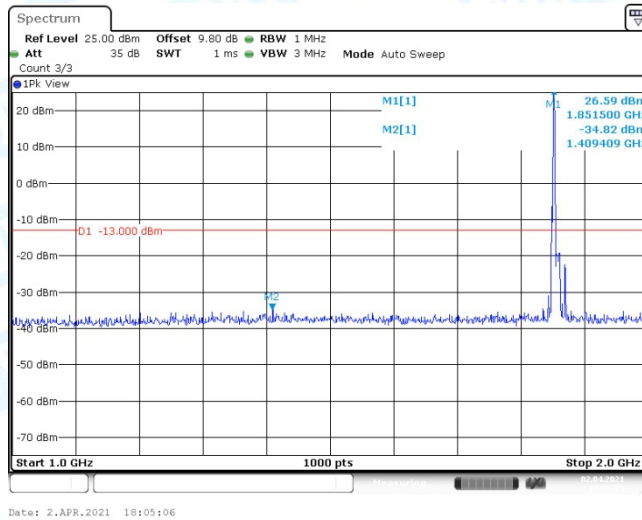

Band2-10MHz-16QAM-18650-1RB#0-Range2:1000~2000MHz

Band2-10MHz-16QAM-18650-1RB#0-Range3:2000~20000MHz