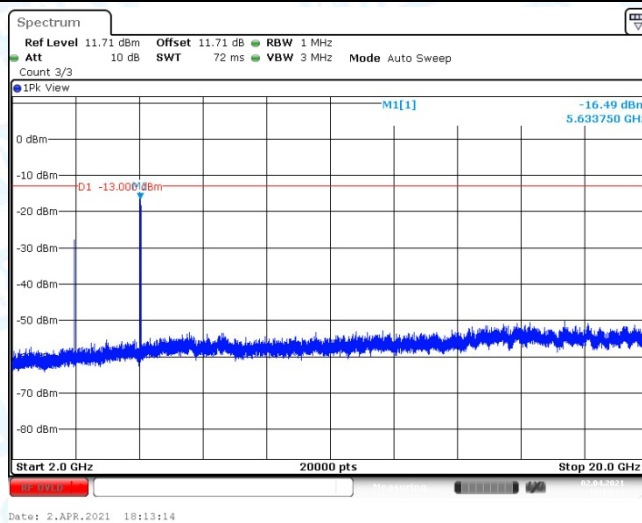

Band2-5MHz-16QAM-18900-1RB#0-Range3:2000~20000MHz

Band2-5MHz-16QAM-19175-1RB#0-Range1:30~1000MHz