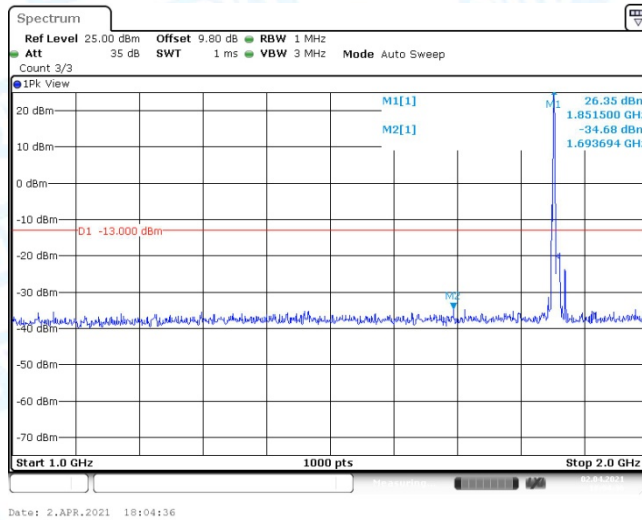

Band2-10MHz-QPSK-18650-1RB#0-Range2:1000~2000MHz

Band2-10MHz-QPSK-18650-1RB#0-Range3:2000~20000MHz