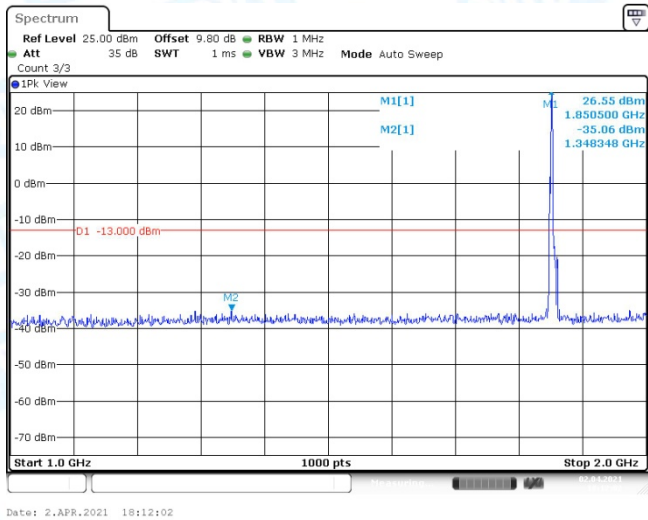

Band2-5MHz-QPSK-19175-1RB#0-Range2:1000~2000MHz

Band2-5MHz-QPSK-19175-1RB#0-Range3:2000~20000MHz

Band2-5MHz-16QAM-18625-1RB#0-Range1:30~1000MHz

Band2-5MHz-16QAM-18625-1RB#0-Range2:1000~2000MHz

Band2-5MHz-16QAM-18625-1RB#0-Range3:2000~20000MHz

Band2-5MHz-16QAM-18900-1RB#0-Range1:30~1000MHz

Band2-5MHz-16QAM-18900-1RB#0-Range2:1000~2000MHz

Band2-5MHz-16QAM-18900-1RB#0-Range3:2000~20000MHz

Band2-5MHz-16QAM-19175-1RB#0-Range1:30~1000MHz

Band2-5MHz-16QAM-19175-1RB#0-Range2:1000~2000MHz