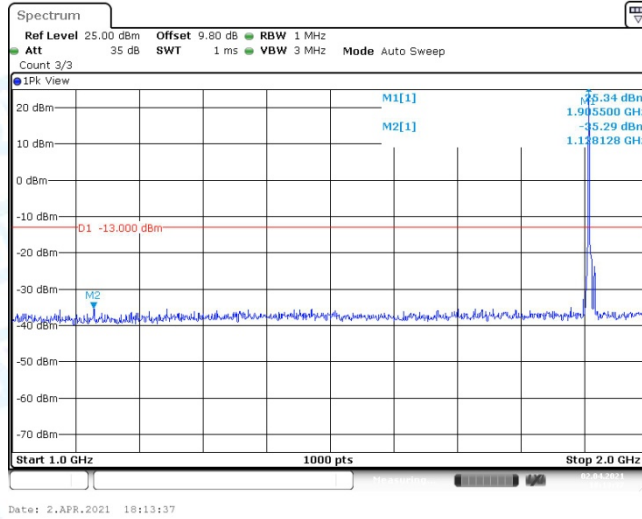

Band2-5MHz-QPSK-19175-1RB#0-Range2:1000~2000MHz

Band2-5MHz-QPSK-19175-1RB#0-Range3:2000~20000MHz

Band2-5MHz-16QAM-18625-1RB#0-Range1:30~1000MHz

Band2-5MHz-16QAM-18625-1RB#0-Range2:1000~2000MHz

Band2-5MHz-16QAM-18625-1RB#0-Range3:2000~20000MHz