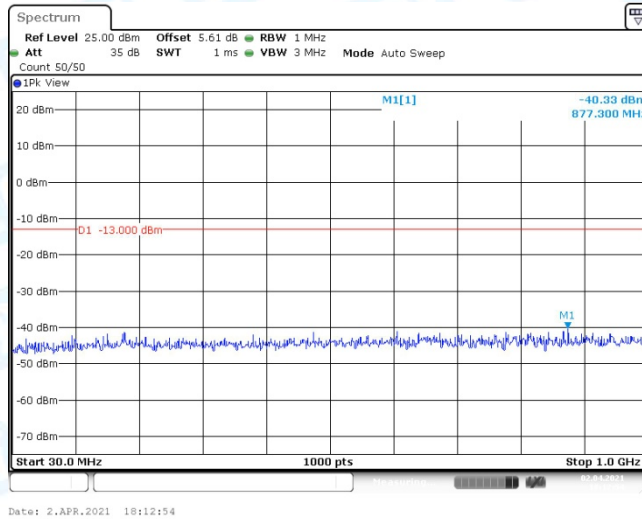

Band2-5MHz-QPSK-19175-1RB#0-Range2:1000~2000MHz

Band2-5MHz-QPSK-19175-1RB#0-Range3:2000~20000MHz

Band2-5MHz-16QAM-18625-1RB#0-Range1:30~1000MHz

Band2-5MHz-16QAM-18625-1RB#0-Range2:1000~2000MHz

Band2-5MHz-16QAM-18625-1RB#0-Range3:2000~20000MHz

Band2-5MHz-16QAM-18900-1RB#0-Range1:30~1000MHz

Band2-5MHz-16QAM-18900-1RB#0-Range2:1000~2000MHz

Band2-5MHz-16QAM-18900-1RB#0-Range3:2000~20000MHz

Band2-5MHz-16QAM-19175-1RB#0-Range1:30~1000MHz

Band2-5MHz-16QAM-19175-1RB#0-Range2:1000~2000MHz