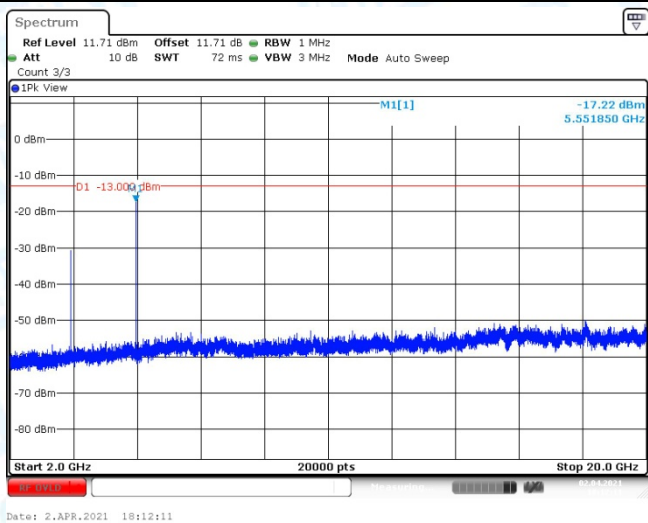

Band2-5MHz-QPSK-19175-1RB#0-Range2:1000~2000MHz

Band2-5MHz-QPSK-19175-1RB#0-Range3:2000~20000MHz

Band2-5MHz-16QAM-18625-1RB#0-Range1:30~1000MHz

Band2-5MHz-16QAM-18625-1RB#0-Range2:1000~2000MHz

Band2-5MHz-16QAM-18625-1RB#0-Range3:2000~20000MHz