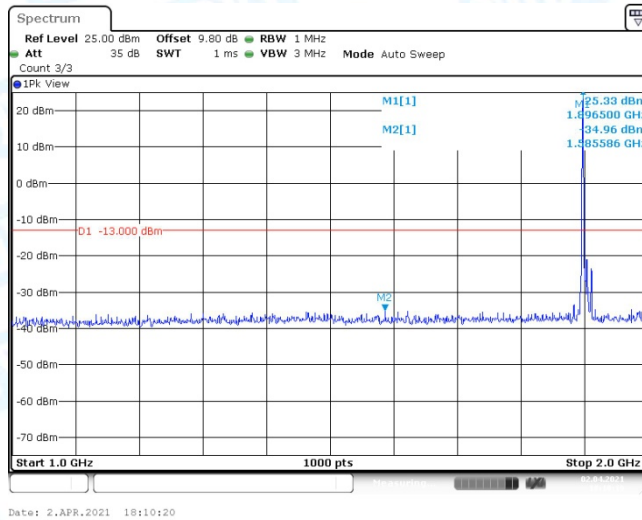

Band2-15MHz-QPSK-19125-1RB#0-Range2:1000~2000MHz

Band2-15MHz-QPSK-19125-1RB#0-Range3:2000~20000MHz