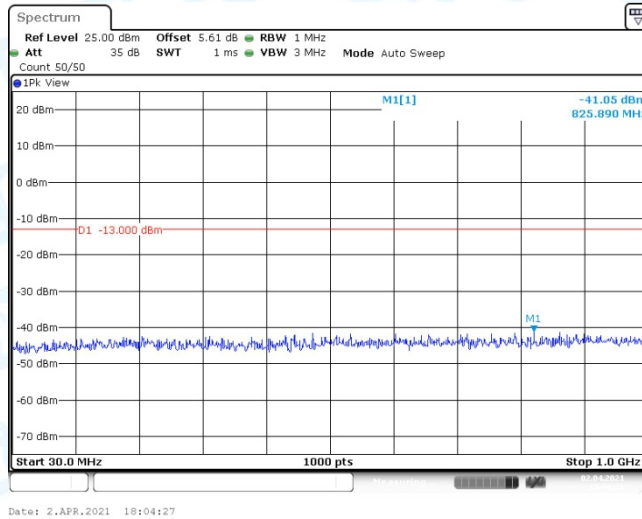

Band2-10MHz-QPSK-18650-1RB#0-Range1:30~1000MHz

Band2-10MHz-QPSK-18650-1RB#0-Range2:1000~2000MHz