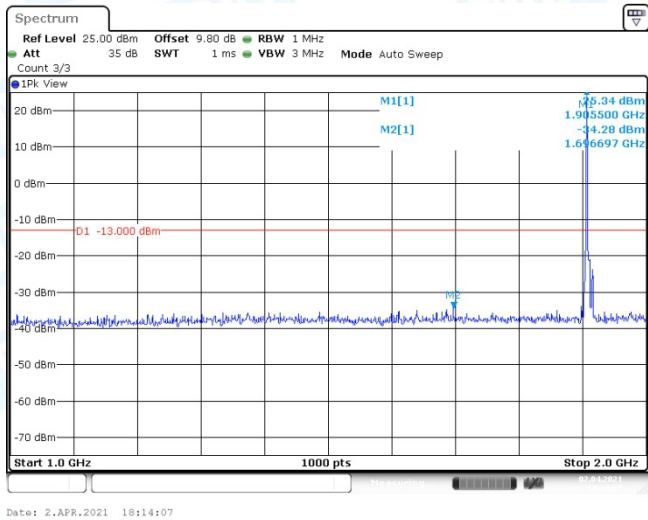

Band2-5MHz-16QAM-18900-1RB#0-Range1:30~1000MHz

Band2-5MHz-16QAM-18900-1RB#0-Range2:1000~2000MHz

Band2-5MHz-16QAM-18900-1RB#0-Range3:2000~20000MHz

Band2-5MHz-16QAM-19175-1RB#0-Range1:30~1000MHz

Band2-5MHz-16QAM-19175-1RB#0-Range2:1000~2000MHz