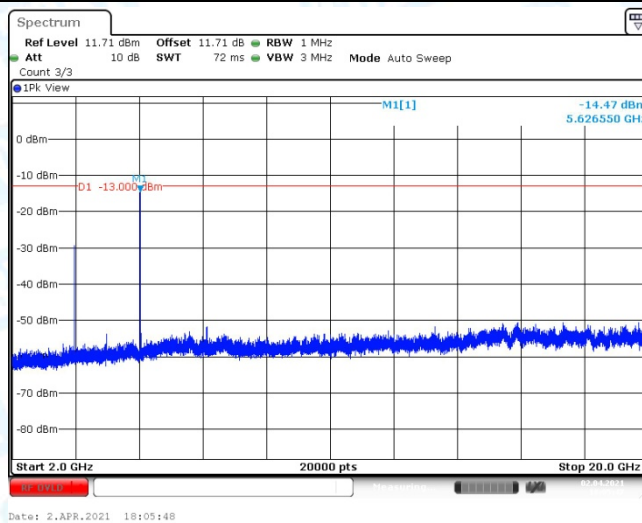

Band2-10MHz-QPSK-18900-1RB#0-Range3:2000~20000MHz

Band2-10MHz-QPSK-19150-1RB#0-Range1:30~1000MHz