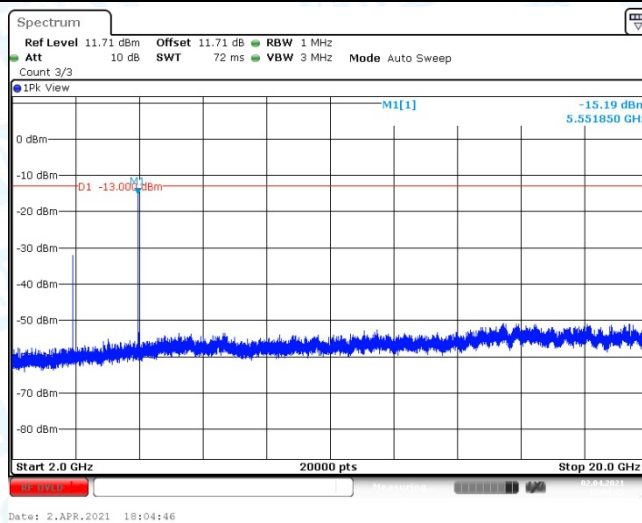

Band2-5MHz-16QAM-19175-1RB#0-Range3:2000~20000MHz

Band2-10MHz-QPSK-18650-1RB#0-Range1:30~1000MHz

Band2-10MHz-QPSK-18650-1RB#0-Range2:1000~2000MHz

Band2-10MHz-QPSK-18650-1RB#0-Range3:2000~20000MHz

Band2-10MHz-QPSK-18900-1RB#0-Range1:30~1000MHz