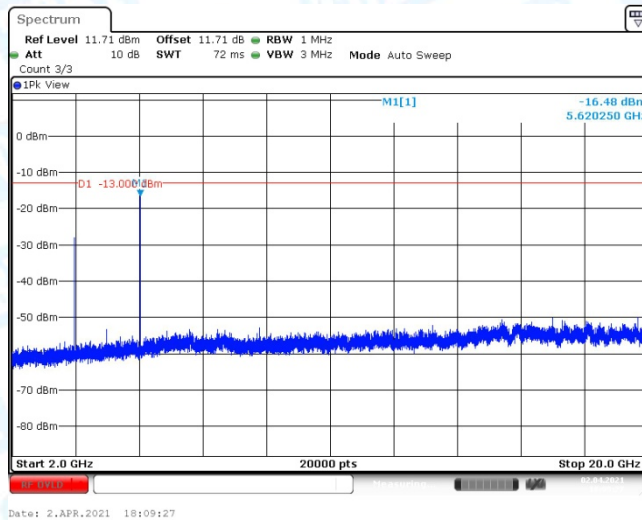

Band2-15MHz-QPSK-18675-1RB#0-Range2:1000~2000MHz

Band2-15MHz-QPSK-18675-1RB#0-Range3:2000~20000MHz

Band2-15MHz-QPSK-18900-1RB#0-Range1:30~1000MHz

Band2-15MHz-QPSK-18900-1RB#0-Range2:1000~2000MHz

Band2-15MHz-QPSK-18900-1RB#0-Range3:2000~20000MHz