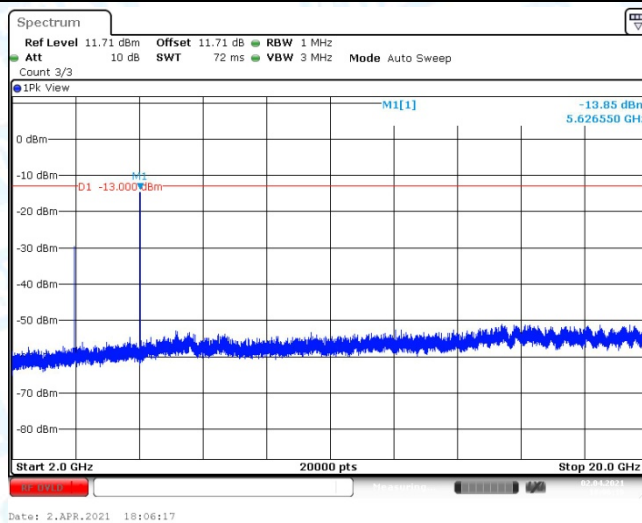

Band2-10MHz-16QAM-18900-1RB#0-Range3:2000~20000MHz

Band2-10MHz-16QAM-19150-1RB#0-Range1:30~1000MHz