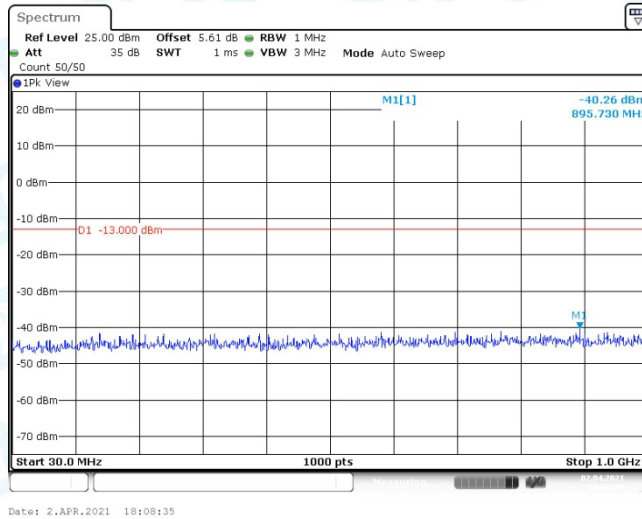

Band2-15MHz-QPSK-19125-1RB#0-Range1:30~1000MHz

Band2-15MHz-QPSK-19125-1RB#0-Range2:1000~2000MHz

Band2-15MHz-QPSK-19125-1RB#0-Range3:2000~20000MHz

Band2-15MHz-16QAM-18675-1RB#0-Range1:30~1000MHz

Band2-15MHz-16QAM-18675-1RB#0-Range2:1000~2000MHz