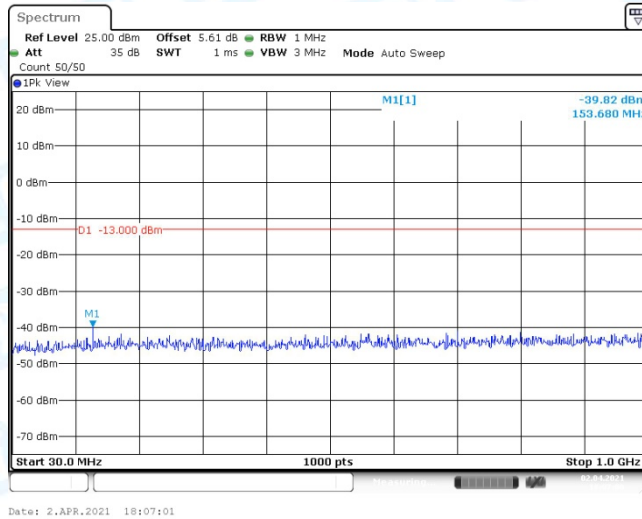

Band2-10MHz-16QAM-19150-1RB#0-Range1:30~1000MHz

Band2-10MHz-16QAM-19150-1RB#0-Range2:1000~2000MHz