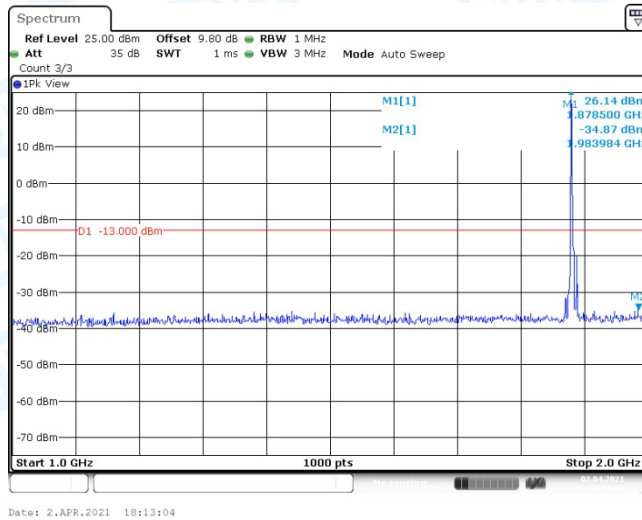

Band2-5MHz-QPSK-19175-1RB#0-Range2:1000~2000MHz

Band2-5MHz-QPSK-19175-1RB#0-Range3:2000~20000MHz

Band2-5MHz-16QAM-18625-1RB#0-Range1:30~1000MHz

Band2-5MHz-16QAM-18625-1RB#0-Range2:1000~2000MHz

Band2-5MHz-16QAM-18625-1RB#0-Range3:2000~20000MHz

Band2-5MHz-16QAM-18900-1RB#0-Range1:30~1000MHz

Band2-5MHz-16QAM-18900-1RB#0-Range2:1000~2000MHz

Band2-5MHz-16QAM-18900-1RB#0-Range3:2000~20000MHz

Band2-5MHz-16QAM-19175-1RB#0-Range1:30~1000MHz

Band2-5MHz-16QAM-19175-1RB#0-Range2:1000~2000MHz