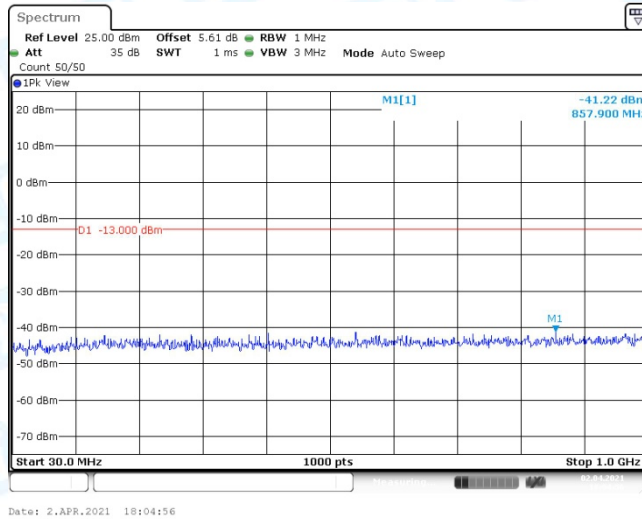

Band2-10MHz-16QAM-18650-1RB#0-Range1:30~1000MHz

Band2-10MHz-16QAM-18650-1RB#0-Range2:1000~2000MHz