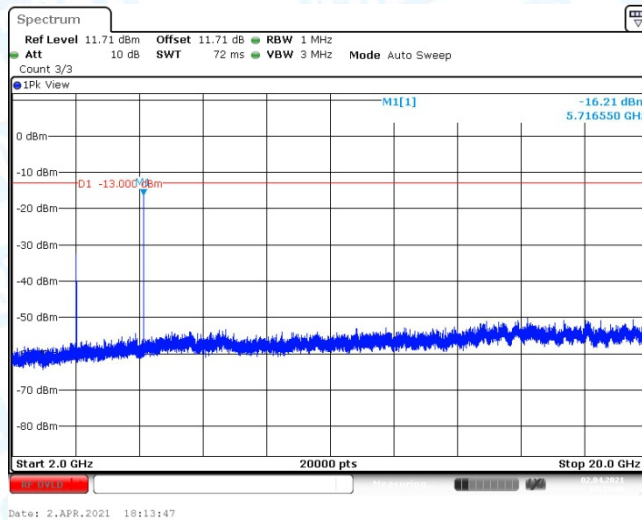

Band2-5MHz-QPSK-19175-1RB#0-Range2:1000~2000MHz

Band2-5MHz-QPSK-19175-1RB#0-Range3:2000~20000MHz

Band2-5MHz-16QAM-18625-1RB#0-Range1:30~1000MHz

Band2-5MHz-16QAM-18625-1RB#0-Range2:1000~2000MHz

Band2-5MHz-16QAM-18625-1RB#0-Range3:2000~20000MHz

Band2-5MHz-16QAM-18900-1RB#0-Range1:30~1000MHz

Band2-5MHz-16QAM-18900-1RB#0-Range2:1000~2000MHz

Band2-5MHz-16QAM-18900-1RB#0-Range3:2000~20000MHz

Band2-5MHz-16QAM-19175-1RB#0-Range1:30~1000MHz

Band2-5MHz-16QAM-19175-1RB#0-Range2:1000~2000MHz