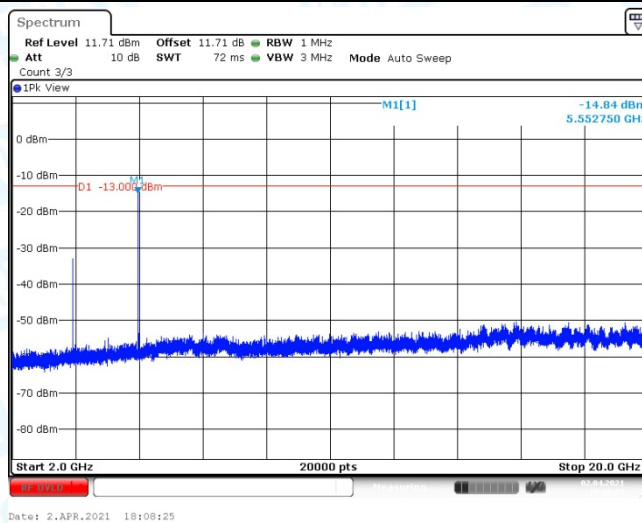

Band2-15MHz-QPSK-18675-1RB#0-Range3:2000~20000MHz

Band2-15MHz-QPSK-18900-1RB#0-Range1:30~1000MHz