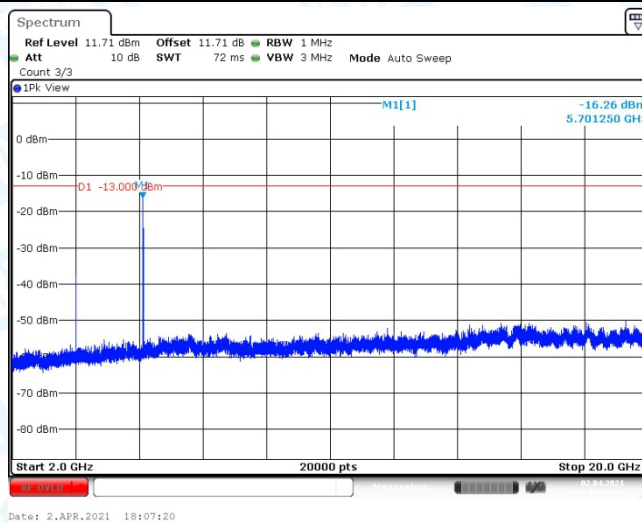

Band2-10MHz-16QAM-18900-1RB#0-Range3:2000~20000MHz

Band2-10MHz-16QAM-19150-1RB#0-Range1:30~1000MHz

Band2-10MHz-16QAM-19150-1RB#0-Range2:1000~2000MHz

Band2-10MHz-16QAM-19150-1RB#0-Range3:2000~20000MHz

Band2-15MHz-QPSK-18675-1RB#0-Range1:30~1000MHz