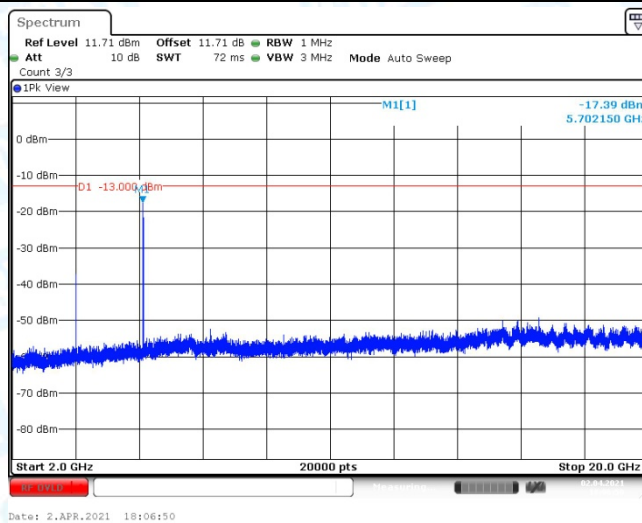

Band2-10MHz-QPSK-18900-1RB#0-Range2:1000~2000MHz

Band2-10MHz-QPSK-18900-1RB#0-Range3:2000~20000MHz

Band2-10MHz-QPSK-19150-1RB#0-Range1:30~1000MHz

Band2-10MHz-QPSK-19150-1RB#0-Range2:1000~2000MHz

Band2-10MHz-QPSK-19150-1RB#0-Range3:2000~20000MHz