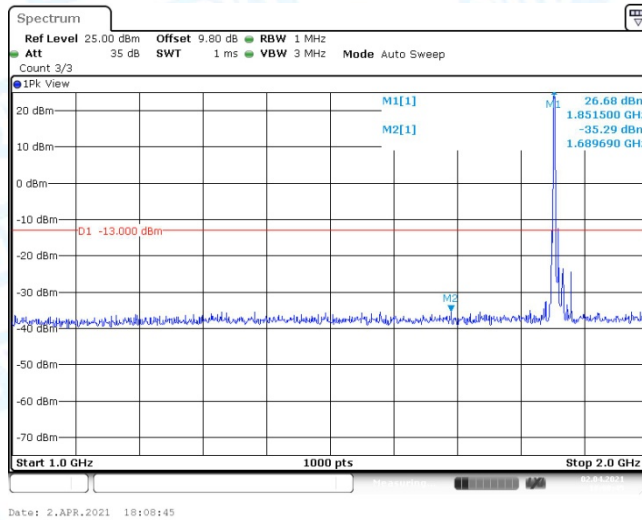

Band2-15MHz-QPSK-19125-1RB#0-Range1:30~1000MHz

Band2-15MHz-QPSK-19125-1RB#0-Range2:1000~2000MHz

Band2-15MHz-QPSK-19125-1RB#0-Range3:2000~20000MHz

Band2-15MHz-16QAM-18675-1RB#0-Range1:30~1000MHz

Band2-15MHz-16QAM-18675-1RB#0-Range2:1000~2000MHz

Band2-15MHz-16QAM-18675-1RB#0-Range3:2000~20000MHz

Band2-15MHz-16QAM-18900-1RB#0-Range1:30~1000MHz