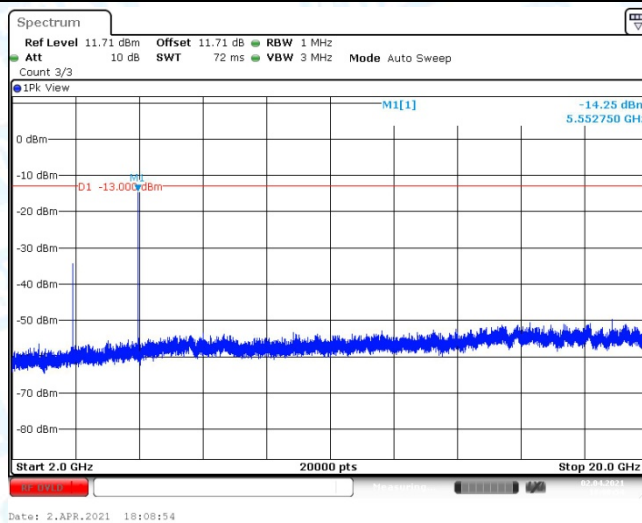

Band2-15MHz-16QAM-18675-1RB#0-Range3:2000~20000MHz

Band2-15MHz-16QAM-18900-1RB#0-Range1:30~1000MHz