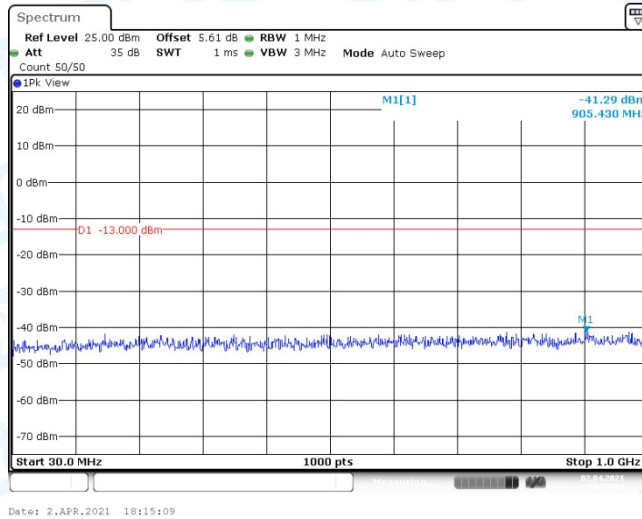

Band2-3MHz-QPSK-18900-1RB#0-Range3:2000~20000MHz

Band2-3MHz-QPSK-19185-1RB#0-Range1:30~1000MHz

Band2-3MHz-QPSK-19185-1RB#0-Range2:1000~2000MHz

Band2-3MHz-QPSK-19185-1RB#0-Range3:2000~20000MHz

Band2-3MHz-16QAM-18615-1RB#0-Range1:30~1000MHz