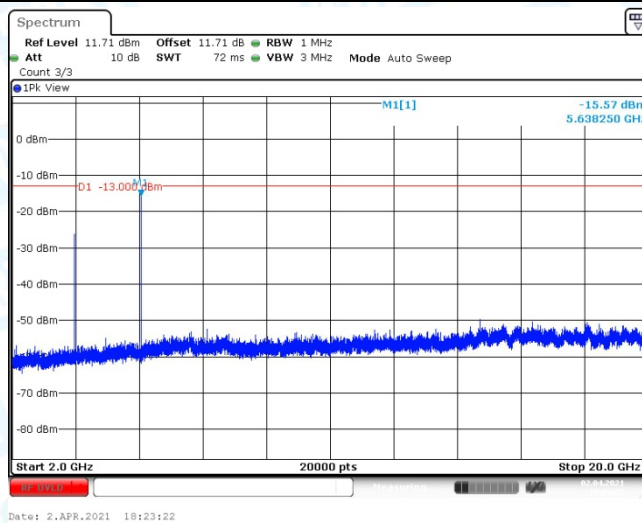

Band2-1.4MHz-QPSK-18900-1RB#0-Range3:2000~20000MHz