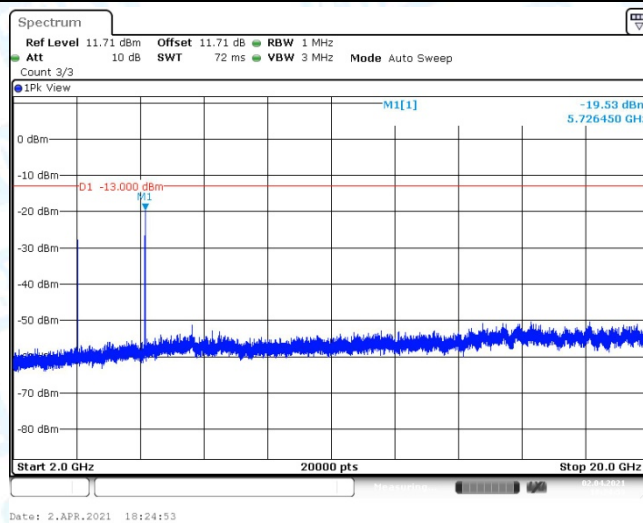

Band2-1.4MHz-16QAM-18900-1RB#0-Range3:2000~20000MHz

Band2-1.4MHz-16QAM-19193-1RB#0-Range1:30~1000MHz

Band2-1.4MHz-16QAM-19193-1RB#0-Range2:1000~2000MHz

Band2-1.4MHz-16QAM-19193-1RB#0-Range3:2000~20000MHz