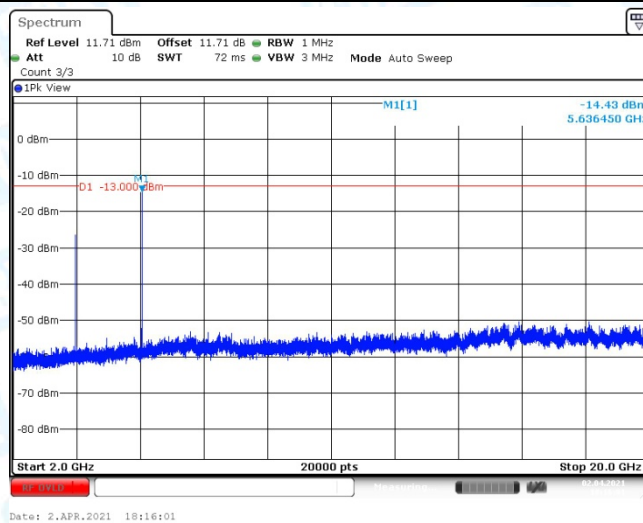

Band2-3MHz-QPSK-18900-1RB#0-Range3:2000~20000MHz