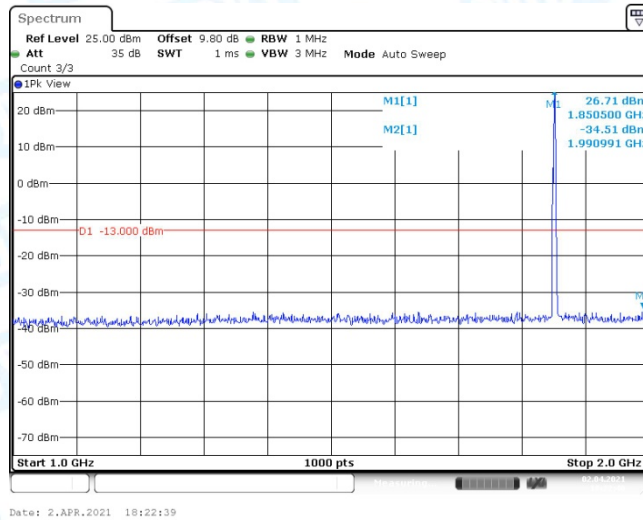

Band2-1.4MHz-16QAM-18607-1RB#0-Range2:1000~2000MHz