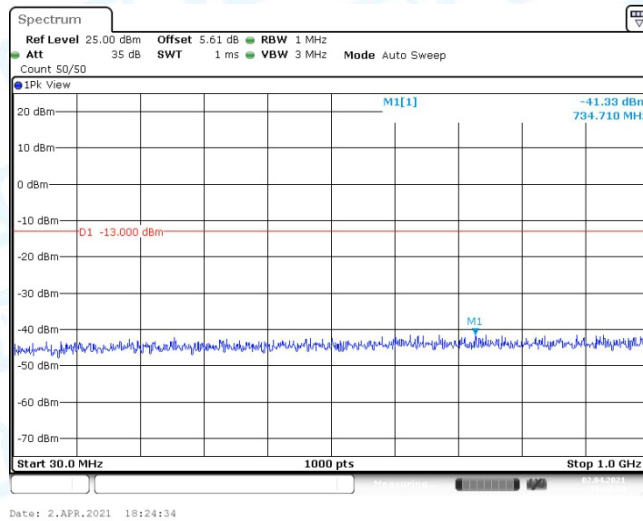

Band2-1.4MHz-16QAM-19193-1RB#0-Range1:30~1000MHz