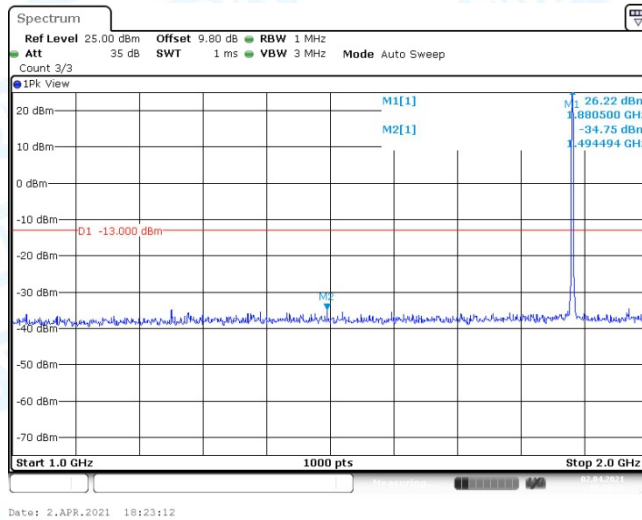

Band2-1.4MHz-QPSK-18900-1RB#0-Range2:1000~2000MHz