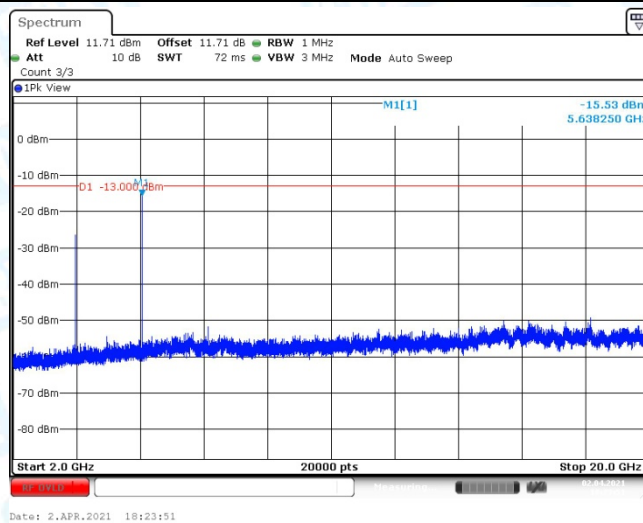

Band2-1.4MHz-16QAM-18900-1RB#0-Range3:2000~20000MHz