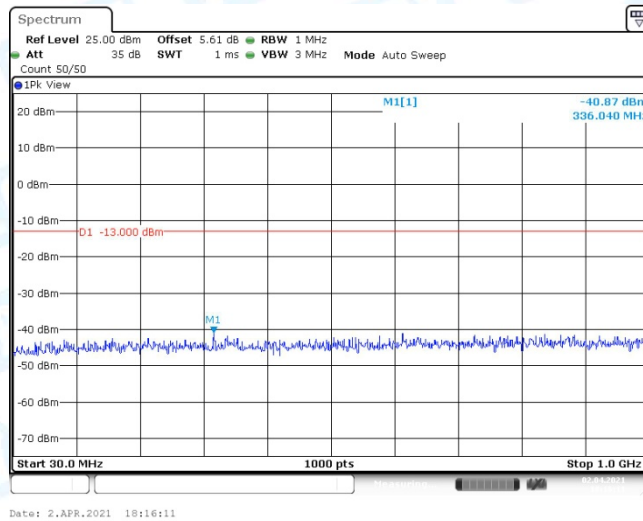

Band2-3MHz-16QAM-18900-1RB#0-Range1:30~1000MHz