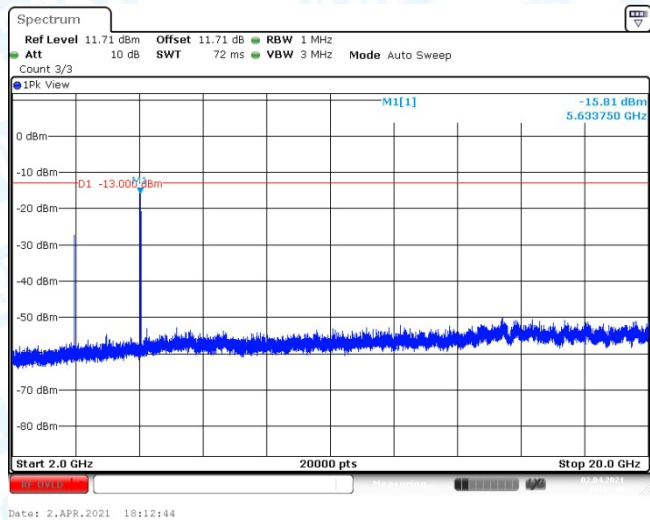

Band2-5MHz-QPSK-18625-1RB#0-Range3:2000~20000MHz

Band2-5MHz-QPSK-18900-1RB#0-Range1:30~1000MHz

Band2-5MHz-QPSK-18900-1RB#0-Range2:1000~2000MHz

Band2-5MHz-QPSK-18900-1RB#0-Range3:2000~20000MHz

Band2-5MHz-QPSK-19175-1RB#0-Range1:30~1000MHz