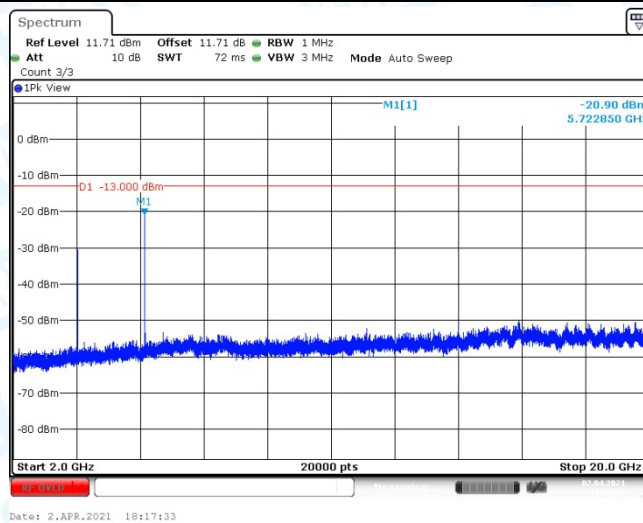

Band2-3MHz-16QAM-19185-1RB#0-Range3:2000~20000MHz