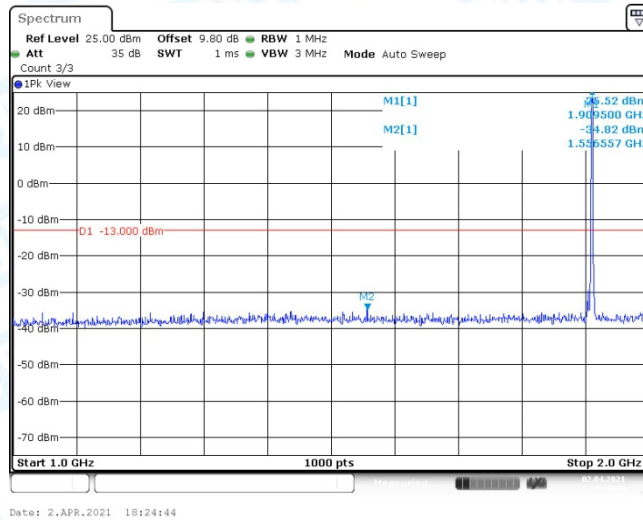

Band2-1.4MHz-16QAM-19193-1RB#0-Range2:1000~2000MHz