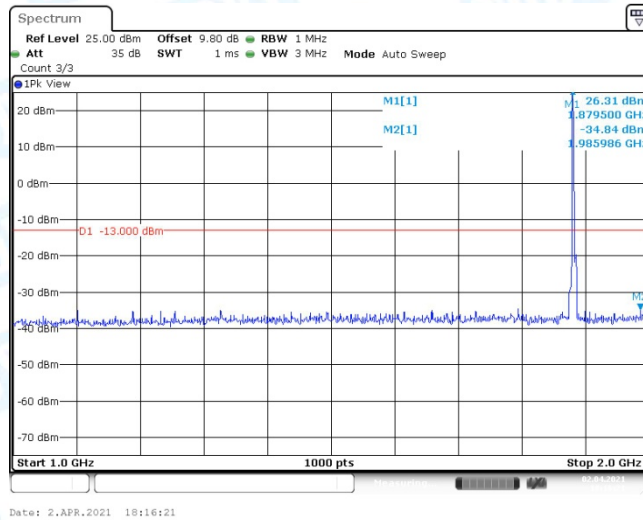

Band2-3MHz-16QAM-18615-1RB#0-Range2:1000~2000MHz

Band2-3MHz-16QAM-18615-1RB#0-Range3:2000~20000MHz

Band2-3MHz-16QAM-18900-1RB#0-Range1:30~1000MHz

Band2-3MHz-16QAM-18900-1RB#0-Range2:1000~2000MHz

Band2-3MHz-16QAM-18900-1RB#0-Range3:2000~20000MHz