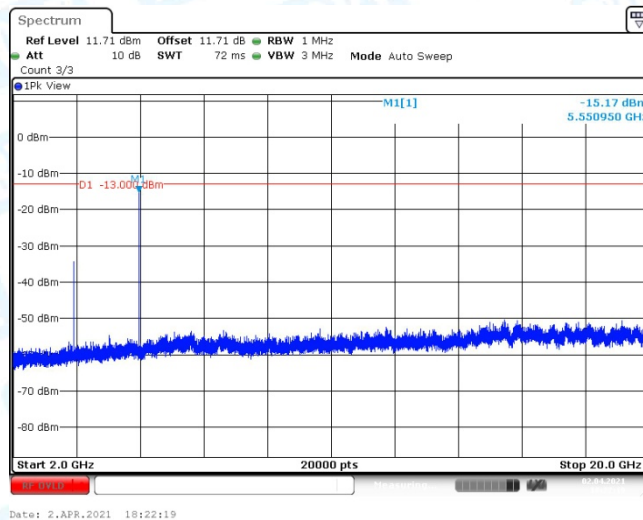

Test Graphs

Band2-1.4MHz-QPSK-18607-1RB#0-Range1:30~1000MHz

Band2-1.4MHz-QPSK-18607-1RB#0-Range2:1000~2000MHz

Band2-1.4MHz-QPSK-18607-1RB#0-Range3:2000~20000MHz

Band2-1.4MHz-QPSK-18900-1RB#0-Range1:30~1000MHz