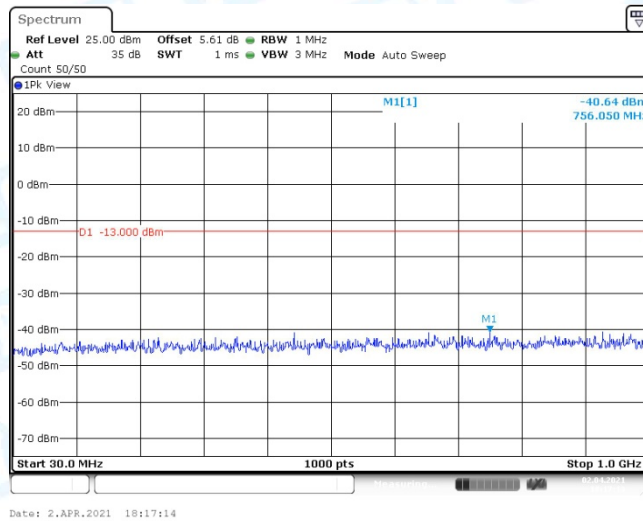

Band2-3MHz-16QAM-19185-1RB#0-Range1:30~1000MHz