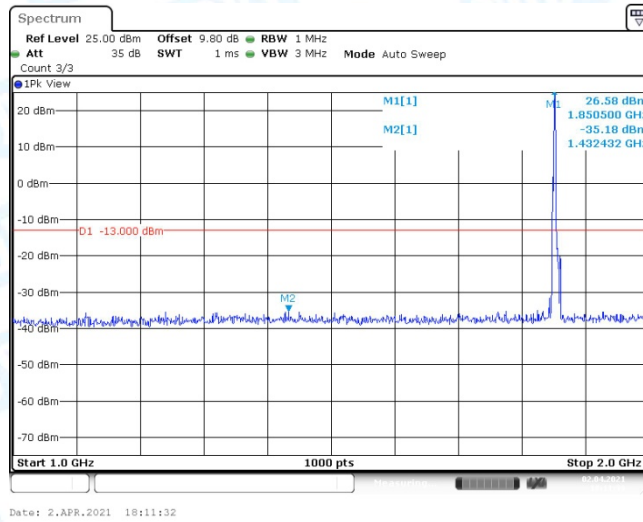

Band2-3MHz-16QAM-19185-1RB#0-Range1:30~1000MHz

Band2-3MHz-16QAM-19185-1RB#0-Range2:1000~2000MHz

Band2-3MHz-16QAM-19185-1RB#0-Range3:2000~20000MHz

Band2-5MHz-QPSK-18625-1RB#0-Range1:30~1000MHz

Band2-5MHz-QPSK-18625-1RB#0-Range2:1000~2000MHz