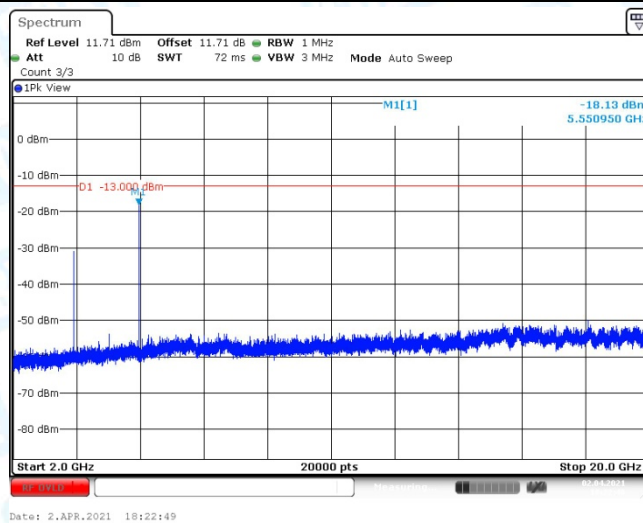

Band2-1.4MHz-16QAM-18607-1RB#0-Range3:2000~20000MHz