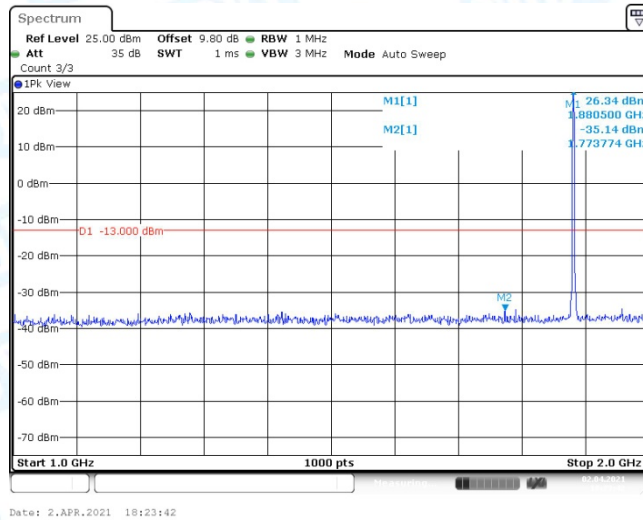

Band2-1.4MHz-16QAM-18607-1RB#0-Range1:30~1000MHz

Band2-1.4MHz-16QAM-18607-1RB#0-Range2:1000~2000MHz

Band2-1.4MHz-16QAM-18607-1RB#0-Range3:2000~20000MHz

Band2-1.4MHz-16QAM-18900-1RB#0-Range1:30~1000MHz

Band2-1.4MHz-16QAM-18900-1RB#0-Range2:1000~2000MHz