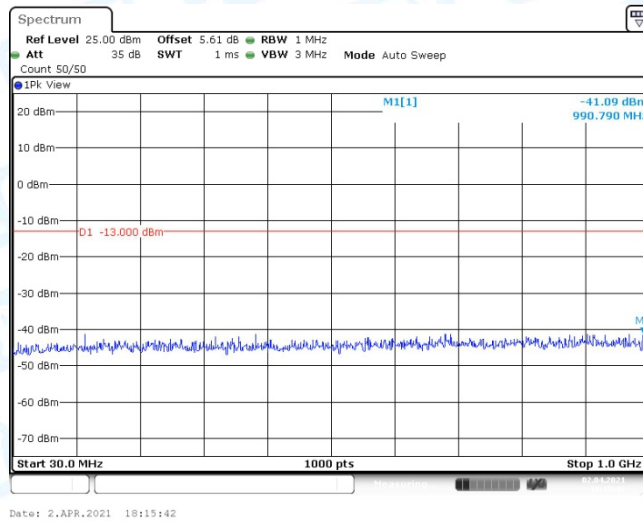

Band2-3MHz-QPSK-18615-1RB#0-Range1:30~1000MHz

Band2-3MHz-QPSK-18615-1RB#0-Range2:1000~2000MHz

Band2-3MHz-QPSK-18615-1RB#0-Range3:2000~20000MHz

Band2-3MHz-QPSK-18900-1RB#0-Range1:30~1000MHz

Band2-3MHz-QPSK-18900-1RB#0-Range2:1000~2000MHz