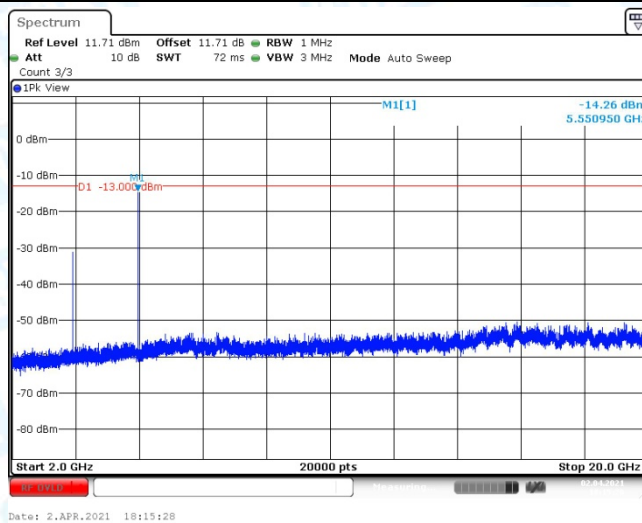

Band2-3MHz-16QAM-18615-1RB#0-Range3:2000~20000MHz