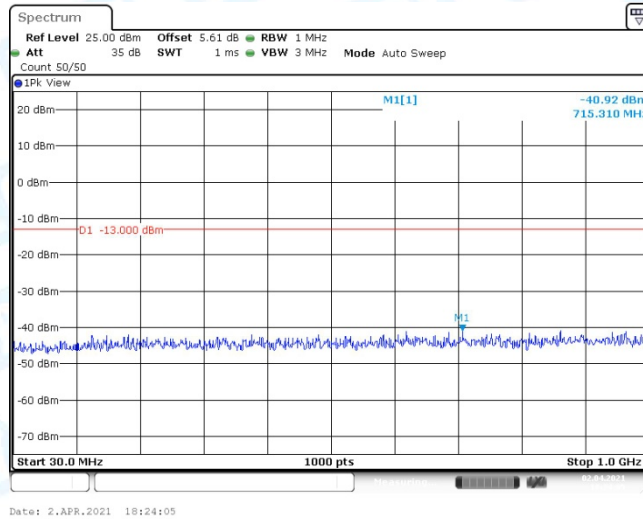

Band2-1.4MHz-QPSK-19193-1RB#0-Range1:30~1000MHz