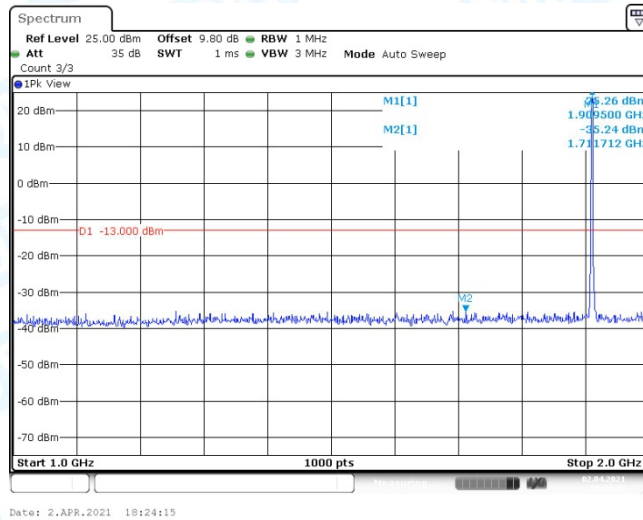

Band2-1.4MHz-QPSK-18900-1RB#0-Range2:1000~2000MHz

Band2-1.4MHz-QPSK-18900-1RB#0-Range3:2000~20000MHz

Band2-1.4MHz-QPSK-19193-1RB#0-Range1:30~1000MHz

Band2-1.4MHz-QPSK-19193-1RB#0-Range2:1000~2000MHz

Band2-1.4MHz-QPSK-19193-1RB#0-Range3:2000~20000MHz