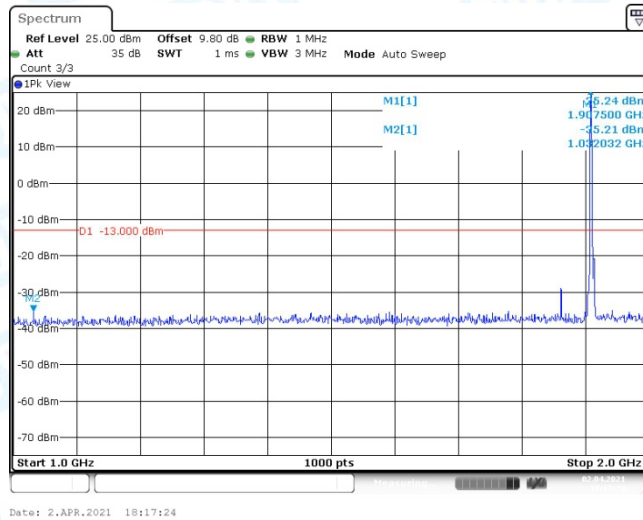

Band2-3MHz-16QAM-19185-1RB#0-Range2:1000~2000MHz