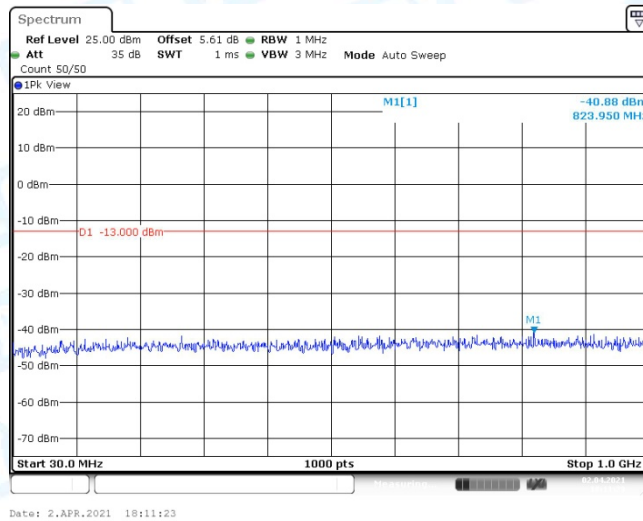

Band2-3MHz-16QAM-19185-1RB#0-Range1:30~1000MHz

Band2-3MHz-16QAM-19185-1RB#0-Range2:1000~2000MHz

Band2-3MHz-16QAM-19185-1RB#0-Range3:2000~20000MHz

Band2-5MHz-QPSK-18625-1RB#0-Range1:30~1000MHz

Band2-5MHz-QPSK-18625-1RB#0-Range2:1000~2000MHz