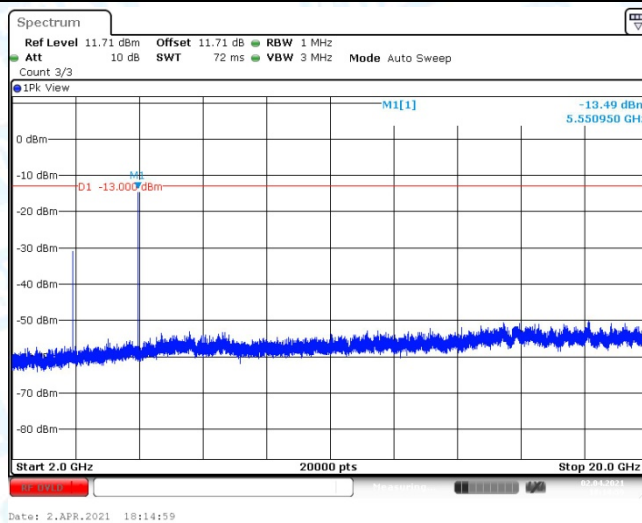

Band2-3MHz-QPSK-18615-1RB#0-Range3:2000~20000MHz