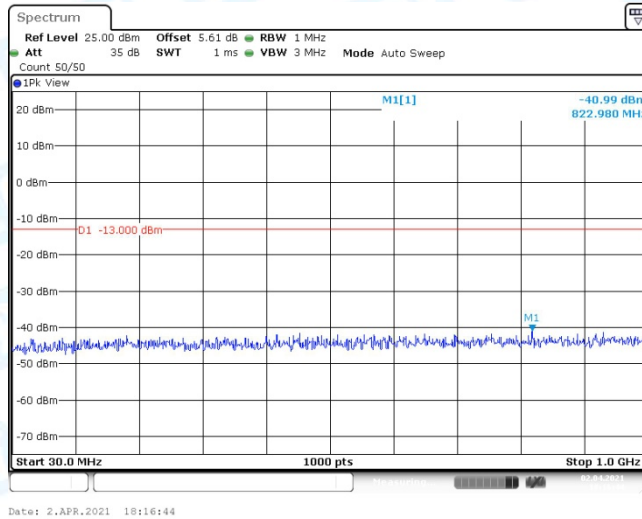

Band2-3MHz-QPSK-19185-1RB#0-Range1:30~1000MHz