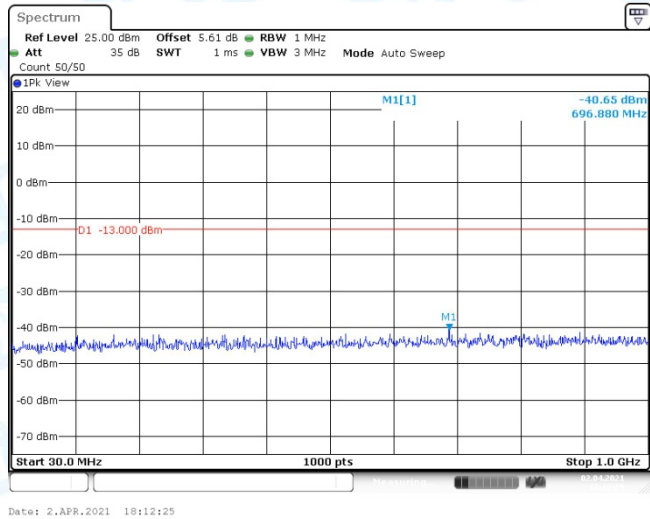

Band2-5MHz-QPSK-18900-1RB#0-Range1:30~1000MHz