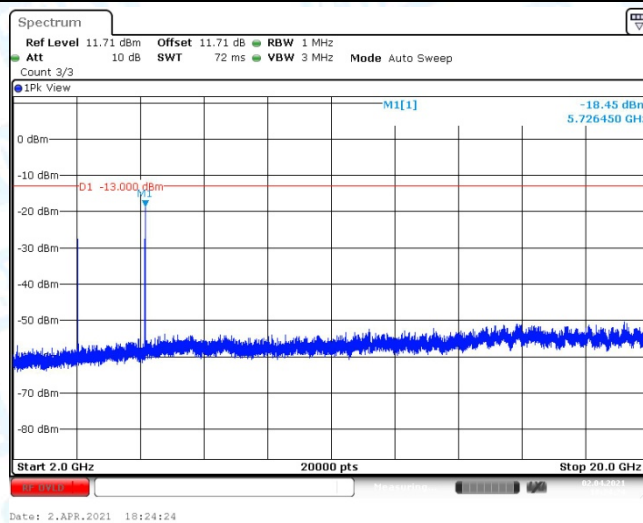

Band2-1.4MHz-QPSK-18900-1RB#0-Range2:1000~2000MHz

Band2-1.4MHz-QPSK-18900-1RB#0-Range3:2000~20000MHz

Band2-1.4MHz-QPSK-19193-1RB#0-Range1:30~1000MHz

Band2-1.4MHz-QPSK-19193-1RB#0-Range2:1000~2000MHz

Band2-1.4MHz-QPSK-19193-1RB#0-Range3:2000~20000MHz