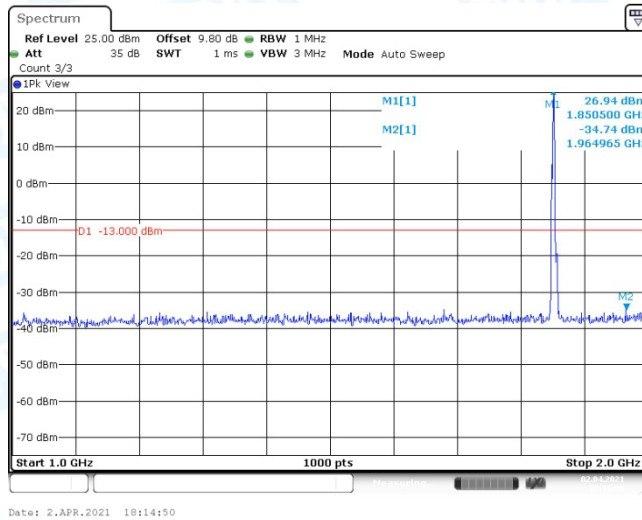

Band2-3MHz-QPSK-18615-1RB#0-Range2:1000~2000MHz