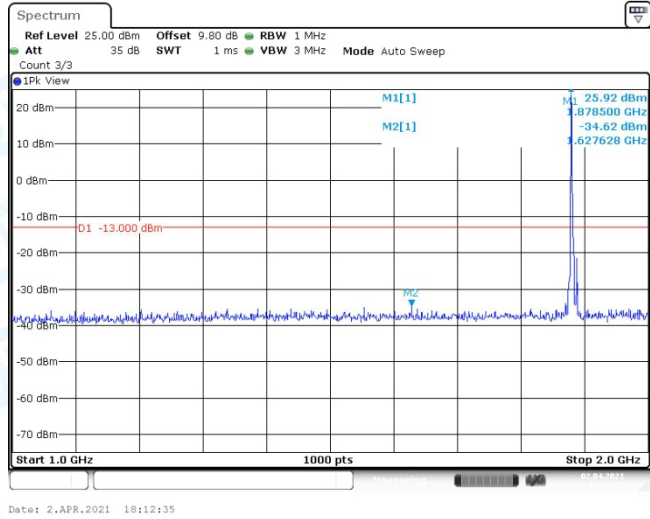

Band2-5MHz-QPSK-18900-1RB#0-Range2:1000~2000MHz