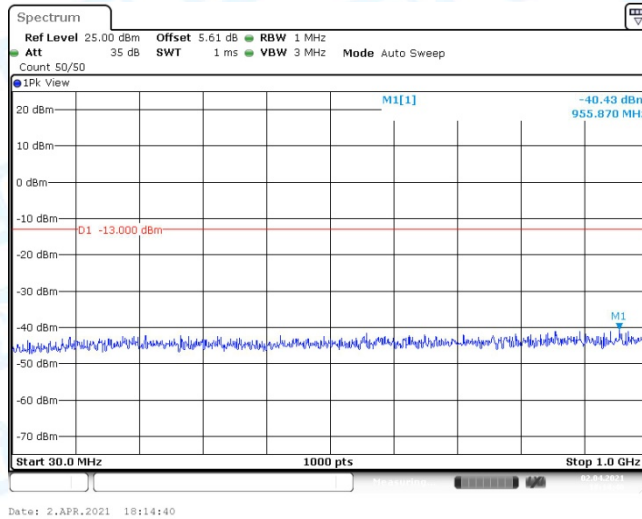

Band2-3MHz-QPSK-18615-1RB#0-Range1:30~1000MHz