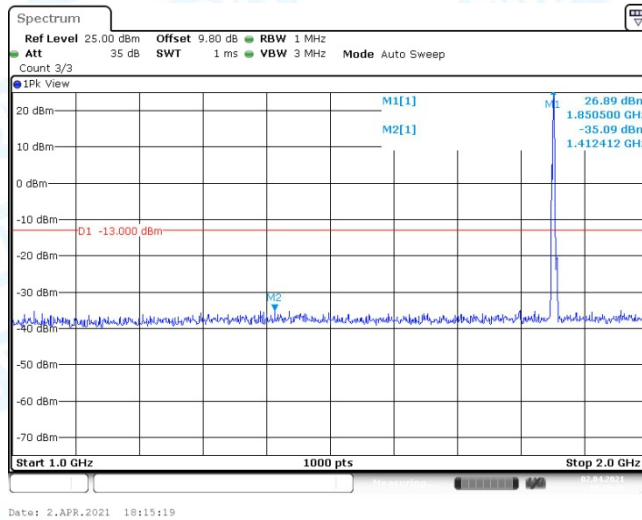

Band2-3MHz-16QAM-18615-1RB#0-Range2:1000~2000MHz