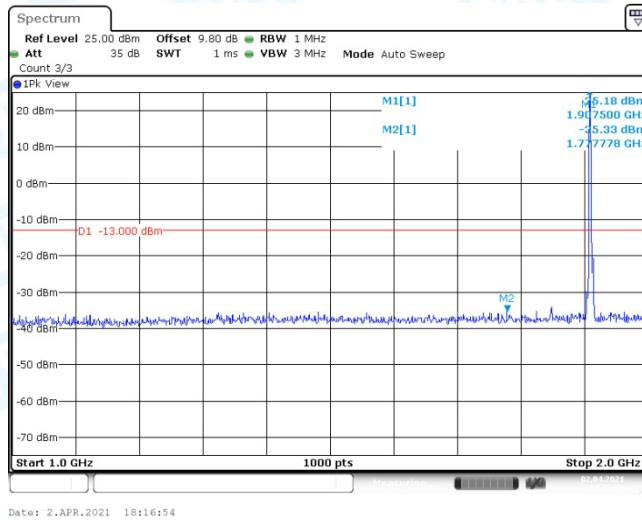

Band2-3MHz-QPSK-19185-1RB#0-Range2:1000~2000MHz