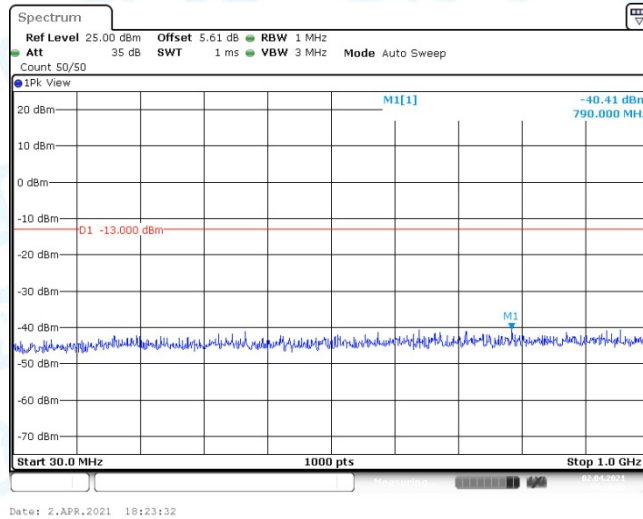

Band2-1.4MHz-16QAM-18607-1RB#0-Range1:30~1000MHz

Band2-1.4MHz-16QAM-18607-1RB#0-Range2:1000~2000MHz

Band2-1.4MHz-16QAM-18607-1RB#0-Range3:2000~20000MHz

Band2-1.4MHz-16QAM-18900-1RB#0-Range1:30~1000MHz

Band2-1.4MHz-16QAM-18900-1RB#0-Range2:1000~2000MHz