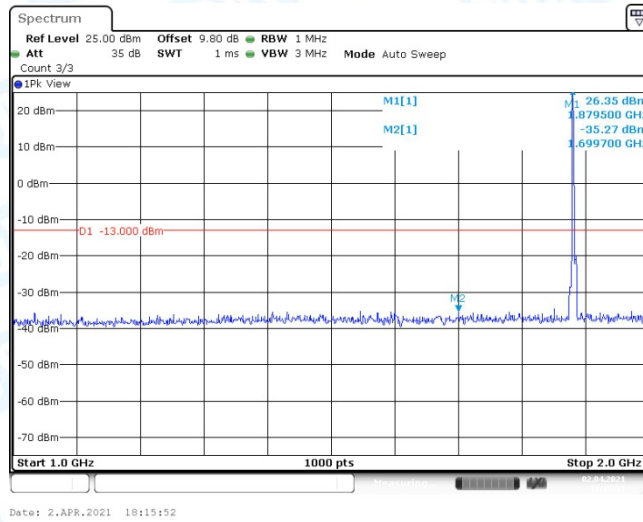

Band2-3MHz-QPSK-18615-1RB#0-Range1:30~1000MHz

Band2-3MHz-QPSK-18615-1RB#0-Range2:1000~2000MHz

Band2-3MHz-QPSK-18615-1RB#0-Range3:2000~20000MHz

Band2-3MHz-QPSK-18900-1RB#0-Range1:30~1000MHz

Band2-3MHz-QPSK-18900-1RB#0-Range2:1000~2000MHz