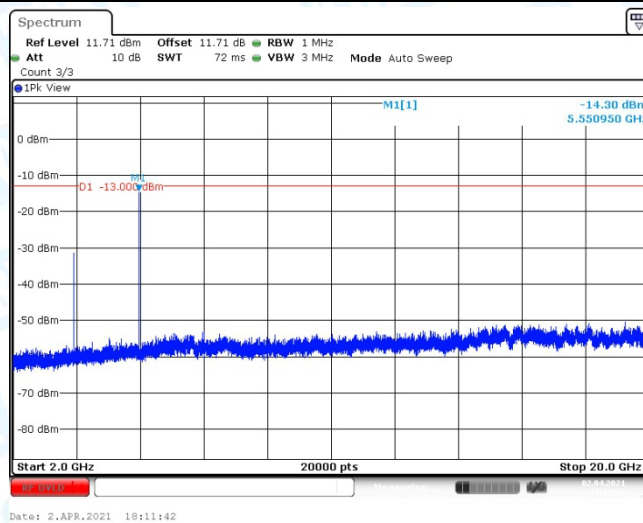

Band2-5MHz-QPSK-18625-1RB#0-Range3:2000~20000MHz