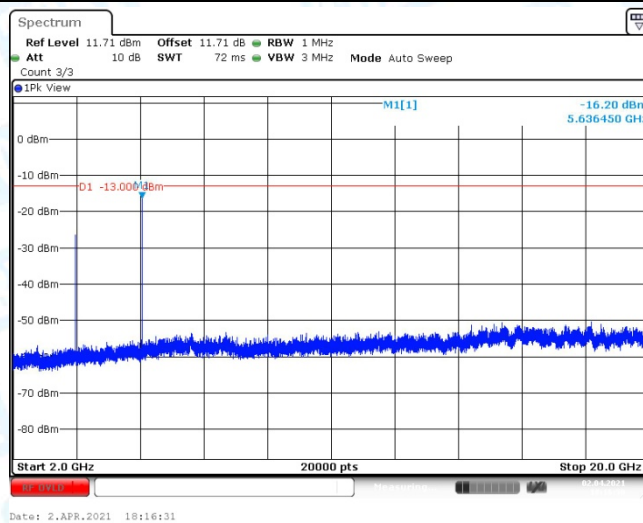

Band2-3MHz-16QAM-18615-1RB#0-Range2:1000~2000MHz

Band2-3MHz-16QAM-18615-1RB#0-Range3:2000~20000MHz

Band2-3MHz-16QAM-18900-1RB#0-Range1:30~1000MHz

Band2-3MHz-16QAM-18900-1RB#0-Range2:1000~2000MHz

Band2-3MHz-16QAM-18900-1RB#0-Range3:2000~20000MHz