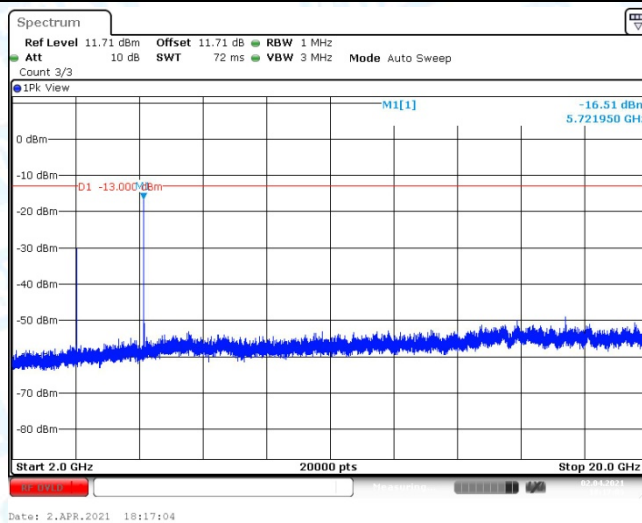

Band2-3MHz-QPSK-18900-1RB#0-Range3:2000~20000MHz

Band2-3MHz-QPSK-19185-1RB#0-Range1:30~1000MHz

Band2-3MHz-QPSK-19185-1RB#0-Range2:1000~2000MHz

Band2-3MHz-QPSK-19185-1RB#0-Range3:2000~20000MHz

Band2-3MHz-16QAM-18615-1RB#0-Range1:30~1000MHz