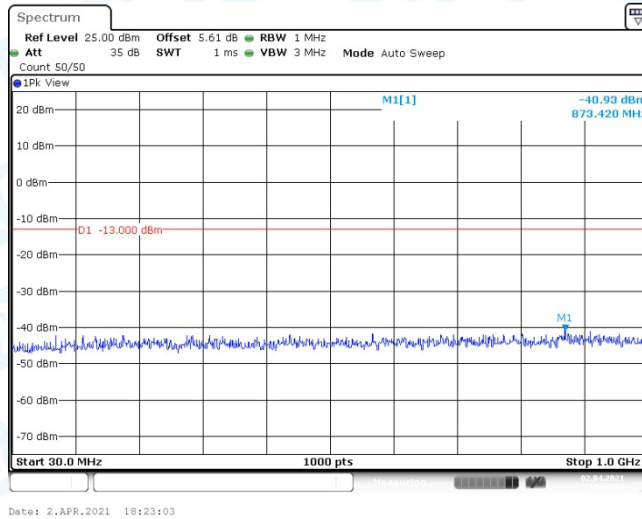

Test Graphs

Band2-1.4MHz-QPSK-18607-1RB#0-Range1:30~1000MHz

Band2-1.4MHz-QPSK-18607-1RB#0-Range2:1000~2000MHz

Band2-1.4MHz-QPSK-18607-1RB#0-Range3:2000~20000MHz

Band2-1.4MHz-QPSK-18900-1RB#0-Range1:30~1000MHz